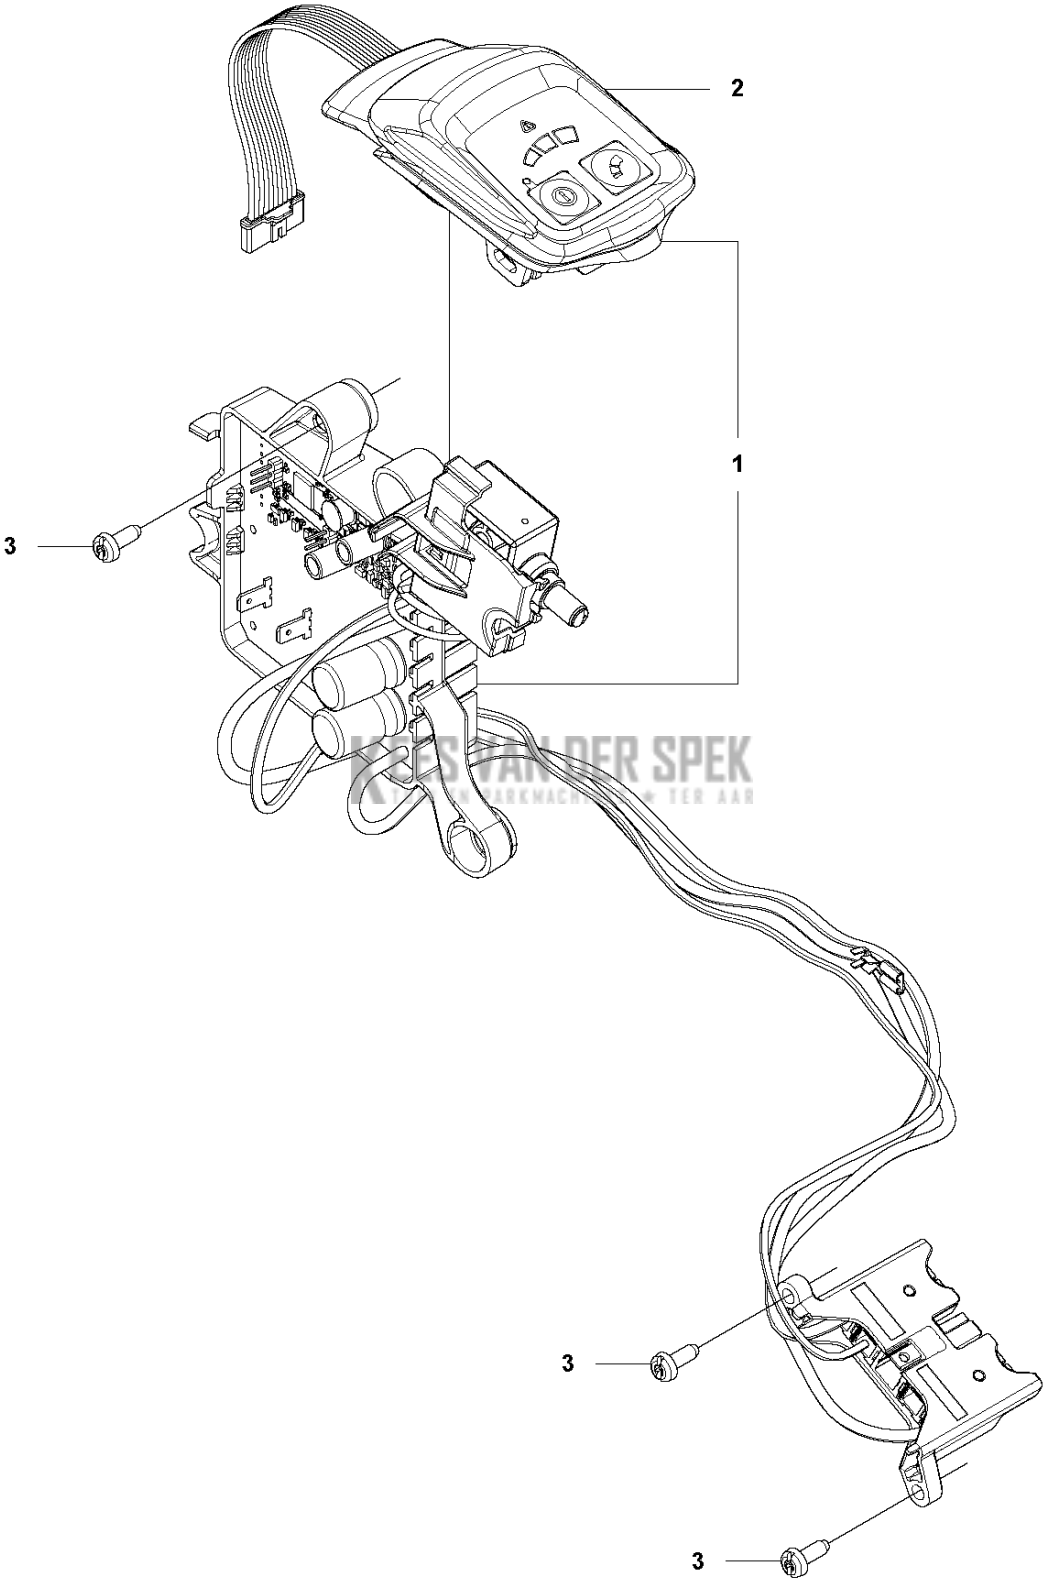

SPARE PARTS LIST

BLOWERS

KEES VAN DER SPEK
120iB, 2020-01

A 120iB
CHASSI

Referentie	Onderdeel nr	Omschrijving	Opmerking	Aant KIT al
1	582 59 96-01	MONDSTUK		1
2	582 50 16-01	PIJP		1
3	579 56 41-02	GASHEVEL		1
4	584 91 43-01	DEKSEL		1
5	580 29 29-01	SCREW ITXSCT		15
6	544 04 20-03	HANDGREEPINZETSTUK		2
7	584 15 74-02	HUIS		1
8	576 90 12-01	DEKSEL		1
9	584 15 73-02	HUIS		1
10	585 48 00-01	VEER		1
11	577 99 66-01	DRUKKNOP		1

B 120iB
DECALS

STICKERS

120iB, 2020-01

Referentie	Onderdeel nr	Omschrijving	Opmerking	Aant KIT al
1	586 83 41-03	STICKER		1
2	586 83 42-08	STICKER		1
3	577 84 43-01	STICKER		1

C 120iB
ELECTRIC SYSTEM

Referentie	Onderdeel nr	Omschrijving	Opmerking	Aant KIT al
1	598 00 22-01	BESTURINGSEENHEID		1
2	599 23 38-01	TOETSENBORD		1
3	503 21 28-13	SCHROEF CCRPANT		1

D 120iB
FAN SYSTEM

Referentie	Onderdeel nr	Omschrijving	Opmerking	Aant KIT al
1	597 21 37-01	MOTOR COMPL.		1
2	590 81 82-03	STATOR		1
3	590 81 83-02	ROTOR		1
4	503 20 25-12	SCHROEF IHSCM		3
5	503 91 10-01	OPHANGING		6
6	580 29 29-01	SCREW ITXSCT		3
7	582 50 16-01	PIJP		1
8	599 30 26-01	MOTOR KIT		1 1, 2, 3

E 120iB
ACCESSORIES

KEES VAN DER SPEK
TUIN EN PARKMACHINES • TER AAR

Referentie	Onderdeel nr	Omschrijving	Opmerking	Aant KIT al
1	537 21 62-01	DRAAGSTEL		1
2	586 10 63-02	TUBE ASSY		1
3	588 00 97-01	KIT		1
4	579 79 75-01	MONDSTUK		1