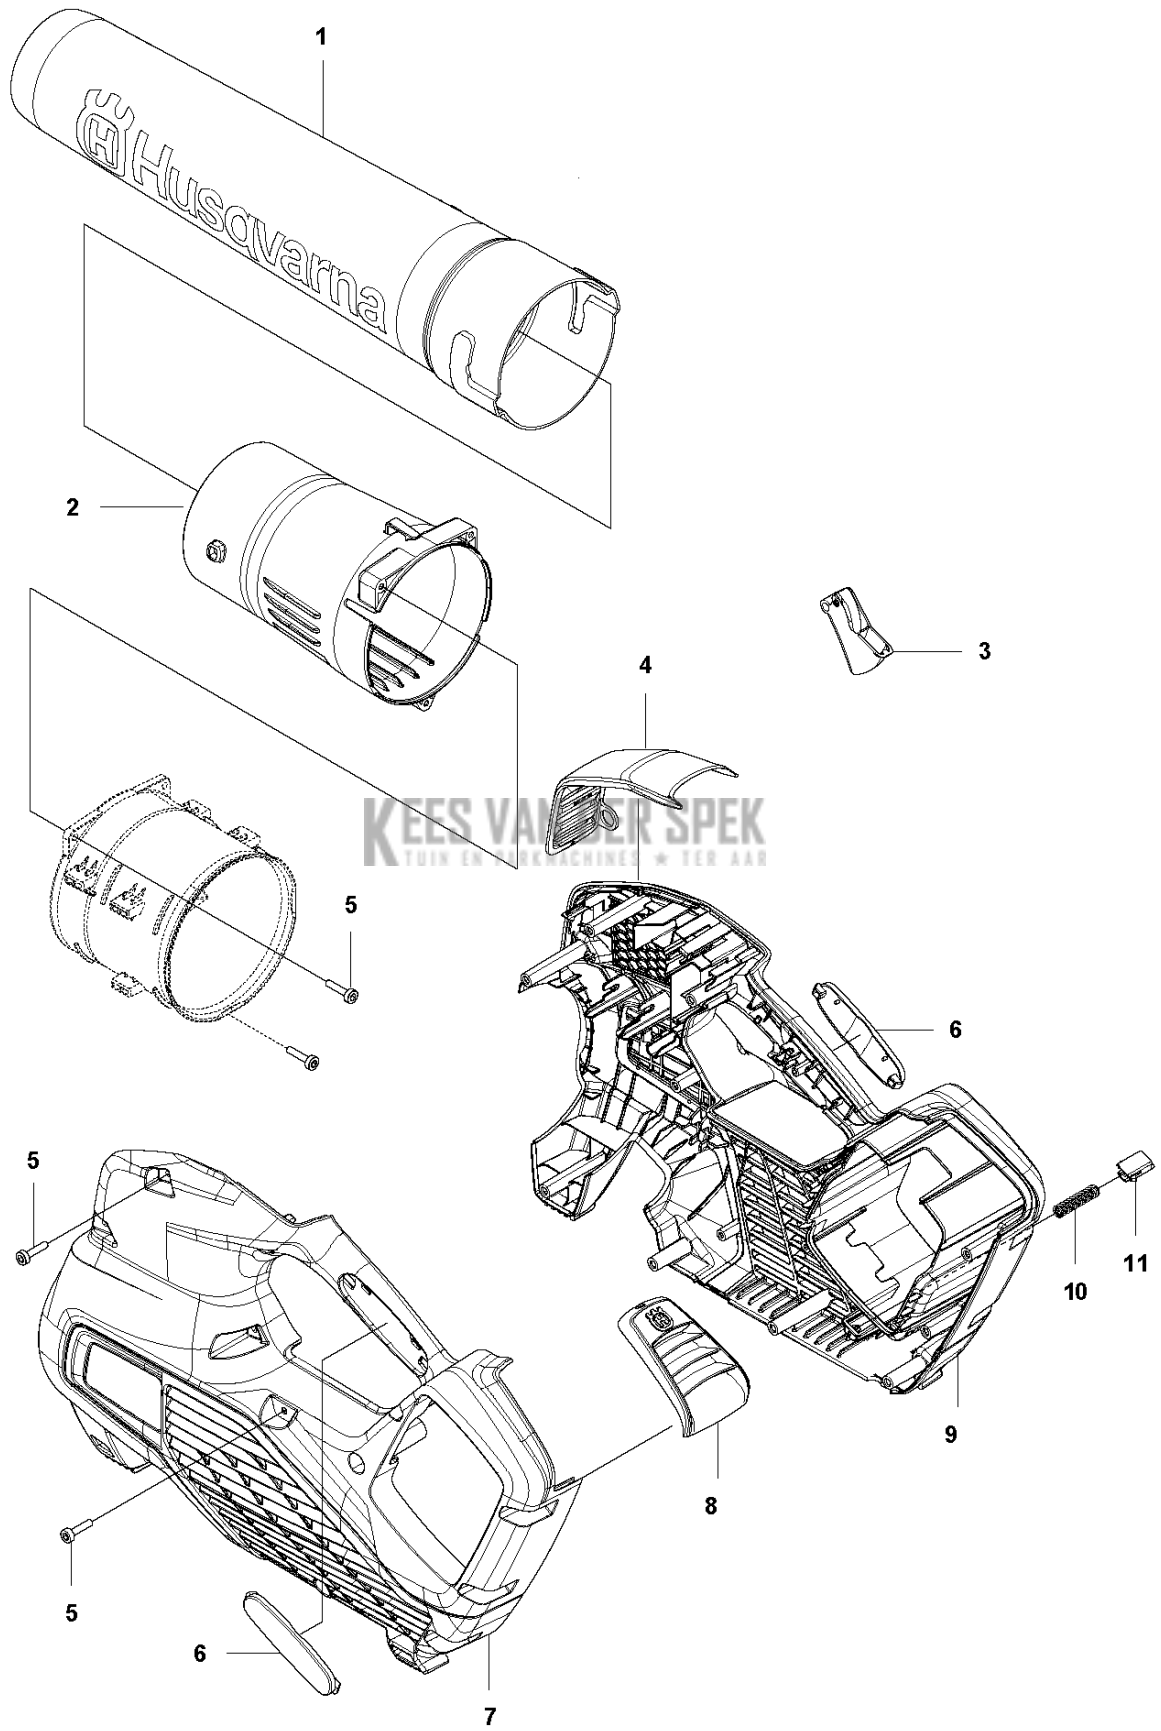

SPARE PARTS LIST

BLOWERS

KEES VAN DER SPEK
120iB, 2020-01

A 120iB
CHASSI

Referentie	Onderdeel nr	Omschrijving	Opmerking	Aant KIT al
1	582 59 96-01	MONDSTUK		1
2	582 50 16-01	PIJP		1
3	579 56 41-02	GASHEVEL		1
4	584 91 43-01	DEKSEL		1
5	580 29 29-01	SCREW ITXSCT		15
6	544 04 20-03	HANDGREEPINZETSTUK		2
7	584 15 74-02	HUIS		1
8	576 90 12-01	DEKSEL		1
9	584 15 73-02	HUIS		1
10	585 48 00-01	VEER		1
11	577 99 66-01	DRUKKNOP		1

B 120iB
DECALS

STICKERS

120iB, 2020-01

Referentie	Onderdeel nr	Omschrijving	Opmerking	Aant KIT al
1	586 83 41-03	STICKER		1
2	586 83 42-08	STICKER		1
3	577 84 43-01	STICKER		1

C 120iB
ELECTRIC SYSTEM

Referentie	Onderdeel nr	Omschrijving	Opmerking	Aant KIT al
1	598 00 22-01	BESTURINGSEENHEID		1
2	599 23 38-01	TOETSENBORD		1
3	503 21 28-13	SCHROEF CCRPANT		1