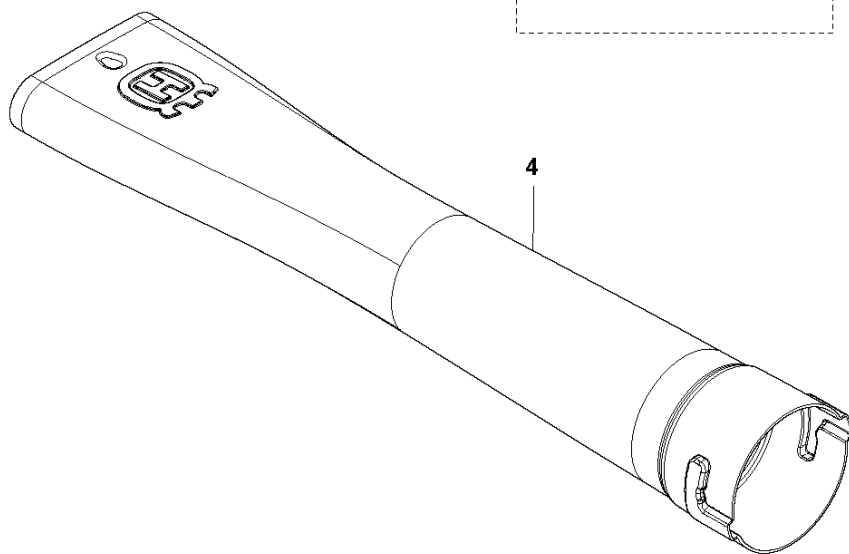

E 120iB
ACCESSORIES

KEES VAN DER SPEK
TUIN EN PARKMACHINES • TER AAR