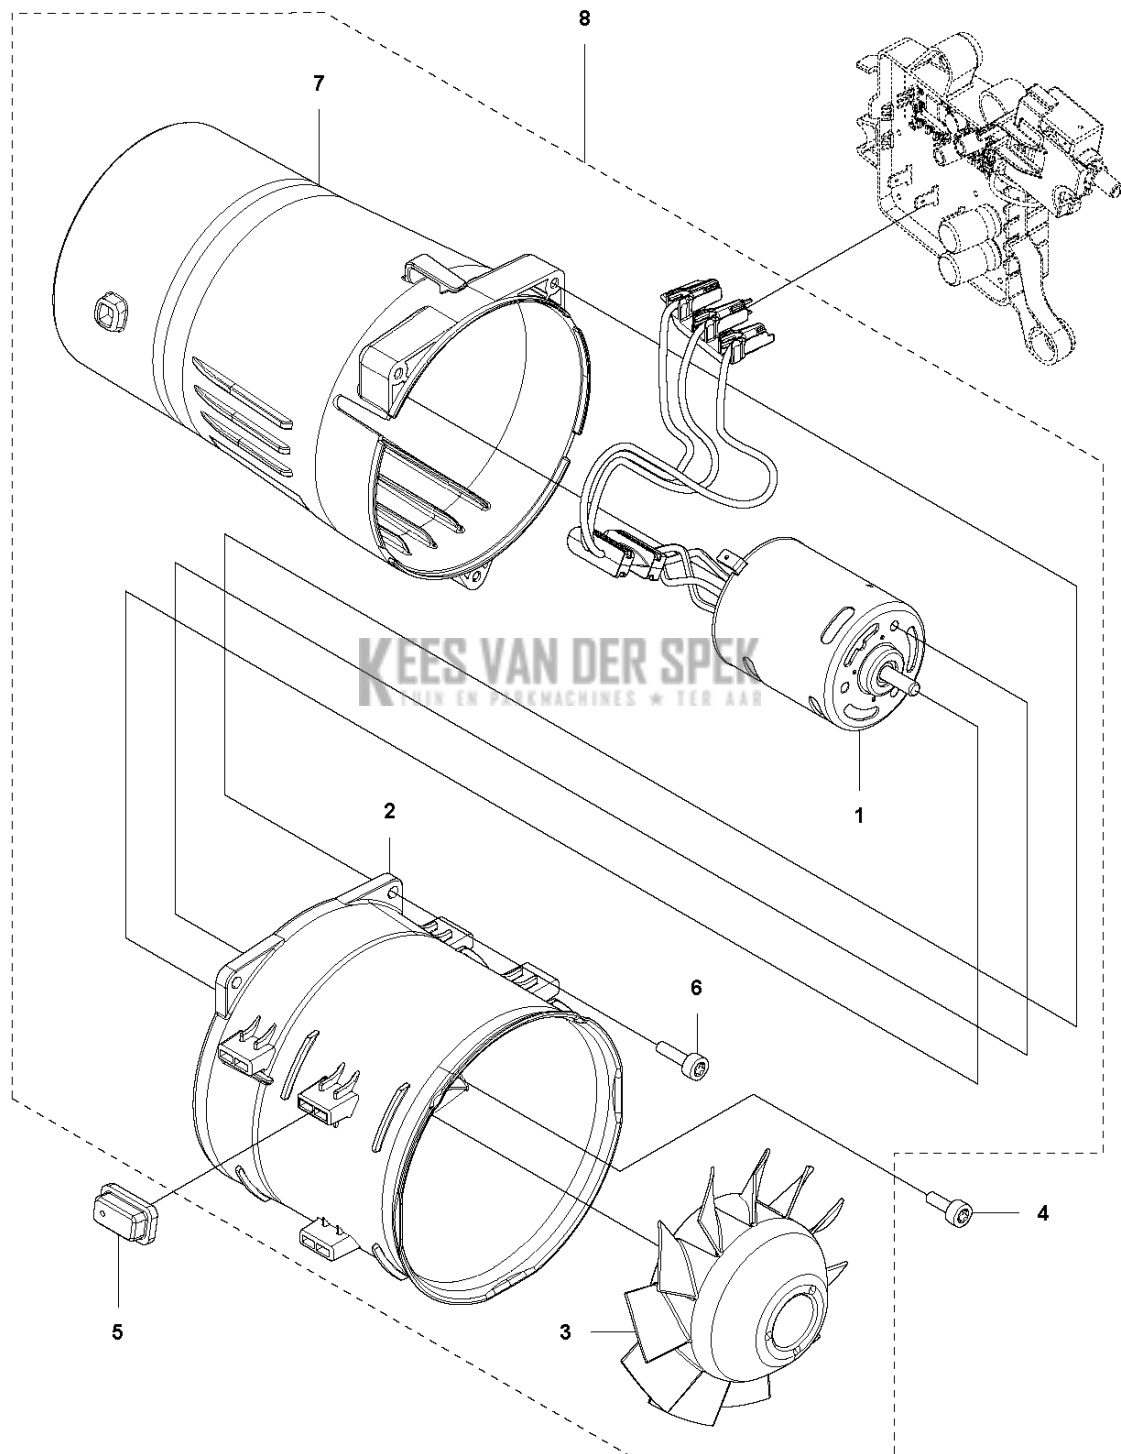

D 120iB
FAN SYSTEM

Referentie	Onderdeel nr	Omschrijving	Opmerking	Aant KIT al
1	597 21 37-01	MOTOR COMPL.		1
2	590 81 82-03	STATOR		1
3	590 81 83-02	ROTOR		1
4	503 20 25-12	SCHROEF IHSCM		3
5	503 91 10-01	OPHANGING		6
6	580 29 29-01	SCREW ITXSCT		3
7	582 50 16-01	PIJP		1
8	599 30 26-01	MOTOR KIT		1 1, 2, 3