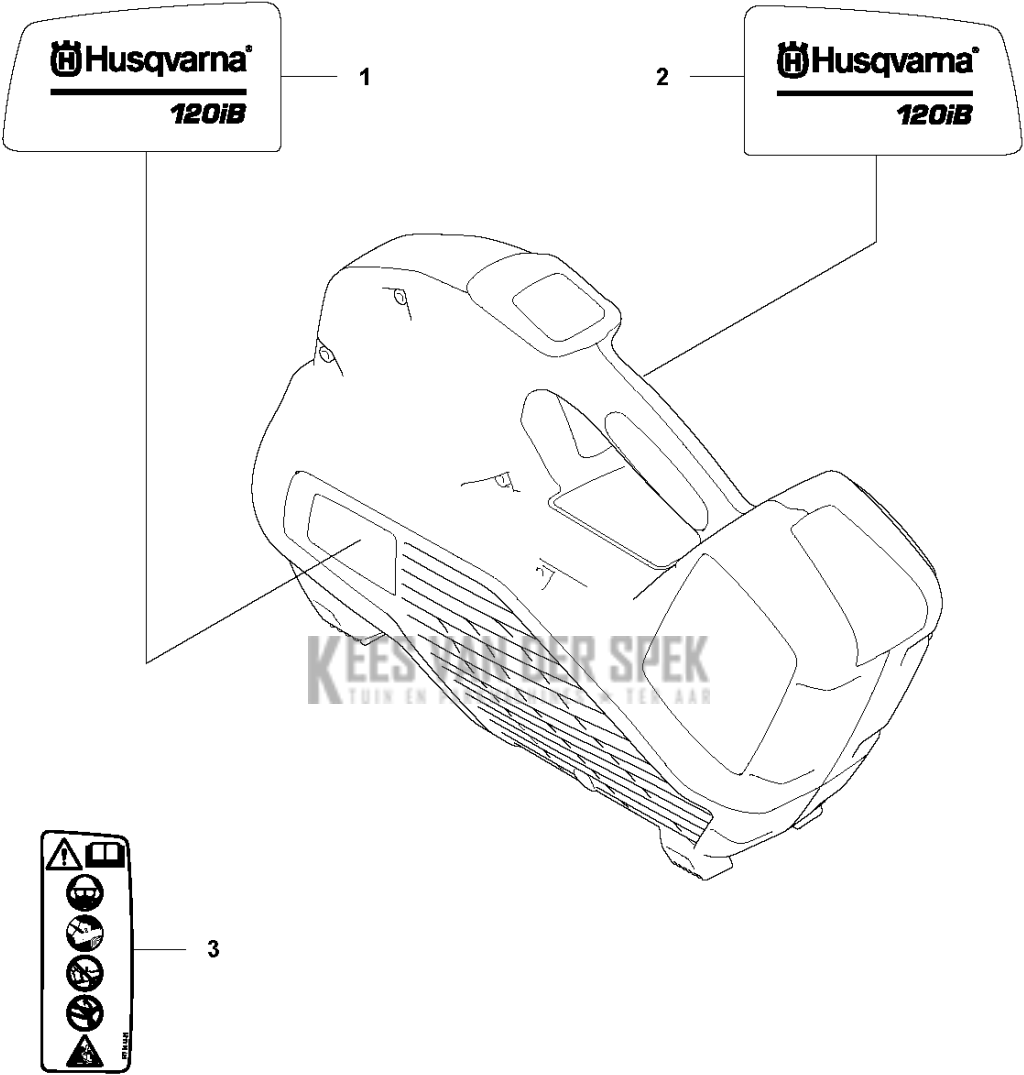

SPARE PARTS LIST

BLOWERS

KEES VAN DER SPEK
120iB, 2020-01

A 120iB
CHASSI

Referentie	Onderdeel nr	Omschrijving	Opmerking	Aant KIT al
1	582 59 96-01	MONDSTUK		1
2	582 50 16-01	PIJP		1
3	579 56 41-02	GASHEVEL		1
4	584 91 43-01	DEKSEL		1
5	580 29 29-01	SCREW ITXSCT		15
6	544 04 20-03	HANDGREEPINZETSTUK		2
7	584 15 74-02	HUIS		1
8	576 90 12-01	DEKSEL		1
9	584 15 73-02	HUIS		1
10	585 48 00-01	VEER		1
11	577 99 66-01	DRUKKNOP		1

B 120iB
DECALS

STICKERS

120iB, 2020-01

Referentie	Onderdeel nr	Omschrijving	Opmerking	Aant KIT al
1	586 83 41-03	STICKER		1
2	586 83 42-08	STICKER		1
3	577 84 43-01	STICKER		1

C 120iB
ELECTRIC SYSTEM

Referentie	Onderdeel nr	Omschrijving	Opmerking	Aant KIT al
1	598 00 22-01	BESTURINGSEENHEID		1
2	599 23 38-01	TOETSENBORD		1
3	503 21 28-13	SCHROEF CCRPANT		1

E 120iB
ACCESSORIES

KEES VAN DER SPEK
TUIN EN PARKMACHINES • TER AAR

Referentie	Onderdeel nr	Omschrijving	Opmerking	Aant KIT al
1	537 21 62-01	DRAAGSTEL		1
2	586 10 63-02	TUBE ASSY		1
3	588 00 97-01	KIT		1
4	579 79 75-01	MONDSTUK		1