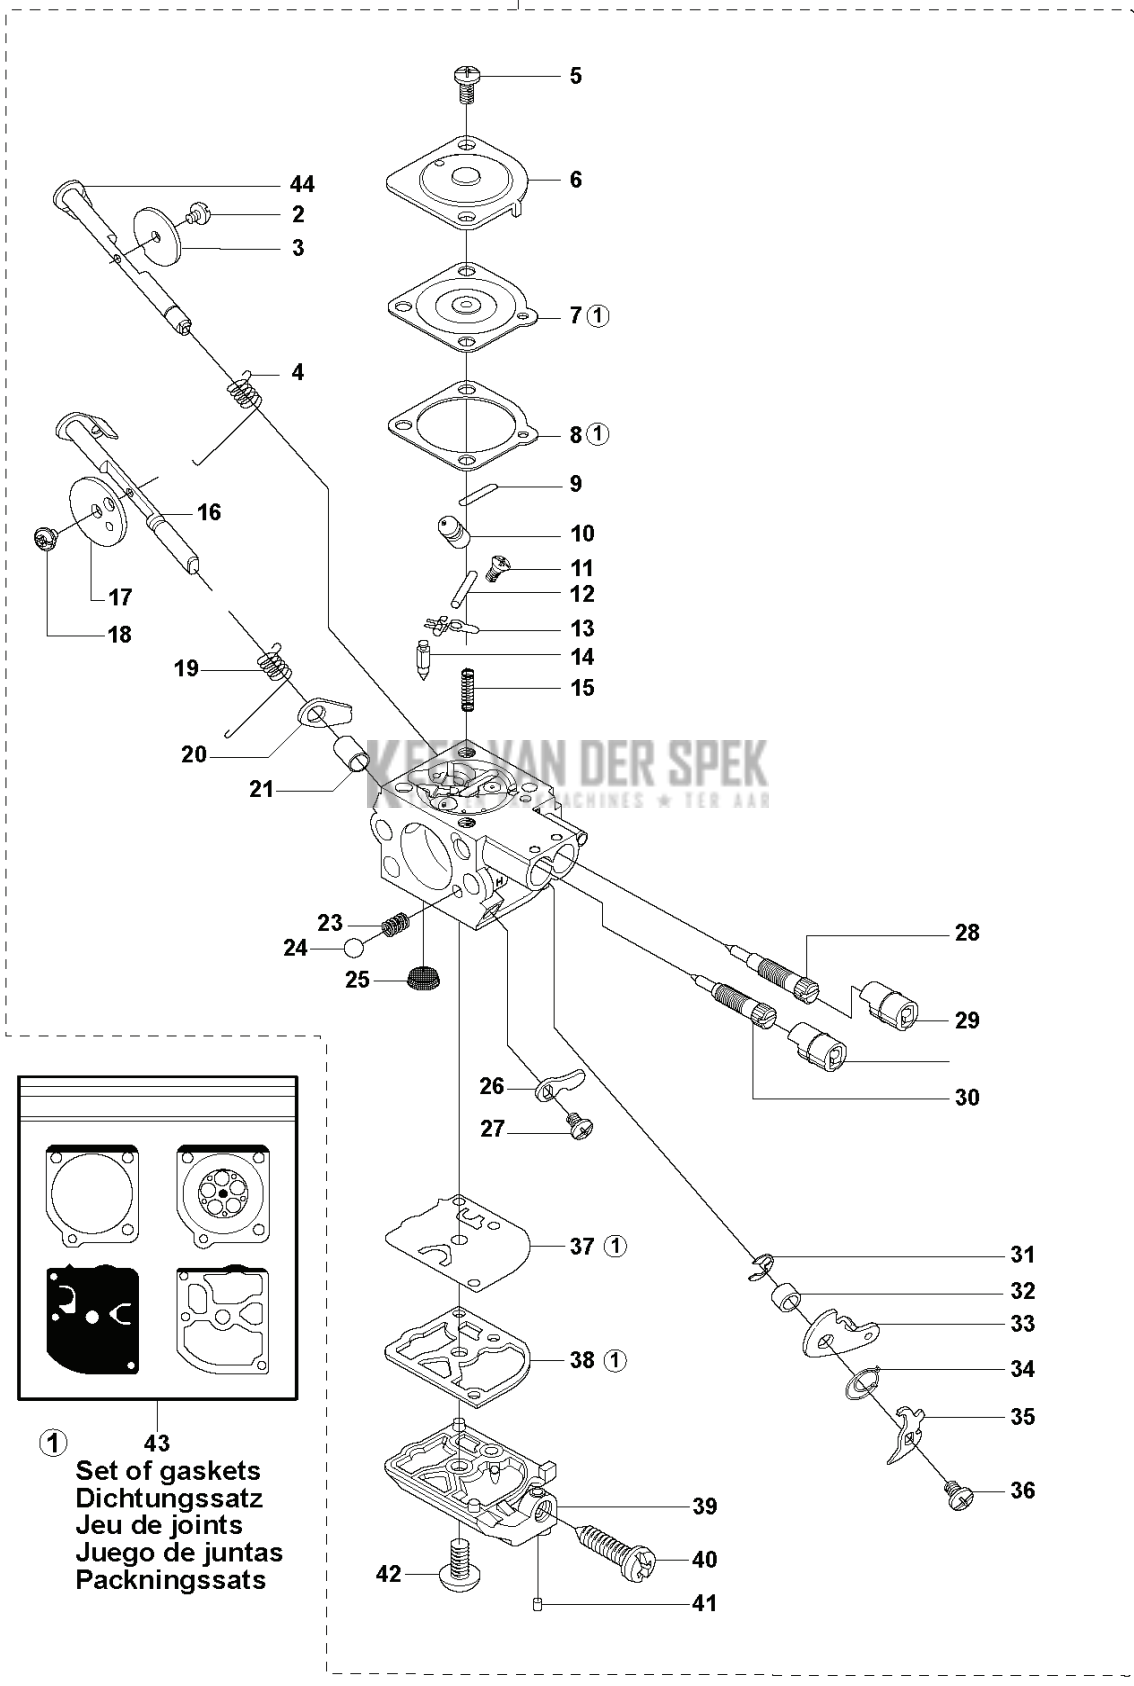

Q 535 RX, 535 RJ, 535 RXT, 535 LS
CARBURETOR

Zama C1Q-EL36

BRUSHCUTTERS/CLEARING SAWS

PXM_REF	PXM_PARTNO	DESCRIPTION	PXM_REMARK	QTY.
1	544325601	CARBURATEUR		1
2	503479201	SCREW		1 1
3	537417201	VENTIEL		1 1
4	544372401	VEER		1 1
5	503480501	SCREW		2 1
6	503974301	DEKSEL		1 1
7	537048901	MEMBRAAN		1 1.43
8	537020401	PAKKING		1 1.43
9	503535601	PLUG WELCH		1 1
10	537387301	MONDSTUK		1 1
11	503480101	SCREW		1 1
12	503480001	PIN RETAINING SCREW		1 1
13	503665901	HEFBOOM		1 1
14	503479701	VENTIEL		1 1
15	537020301	VEER		1 1
16	544372201	AS COMPL.		1 1
17	537021101	VENTIEL		1 1
18	503481801	SCREW		1 1
19	544372601	VEER		1 1
20	544372501	HEFBOOM		1 1
21	544427001	KRAAG		1 1
23	537012601	VEER		1 1
24	537012501	KOGEL		1 1
25	503481301	ZEEF		1 1
26	544372301	HEFBOOM		1 1
27	503479001	SCREW		1 1
28	537416901	SCREW		1 1
29	537417001	BEGRENZERDOP		2 1
30	537387501	SCREW		1 1
31	537385201	KLEM		1 1
32	537417701	KRAAG		1 1
33	537417301	HEFBOOM		1 1
34	537417801	SPRING THROTT.RETURN		1 1
35	537417401	HEFBOOM		1 1
36	503479001	SCREW		1 1
37	537020001	MEMBRAAN POMP		1 1.43
38	537020101	PAKKING		1 1.43
39	537416801	DEKSEL		1 1
40	537020701	SCREW		1 1
41	503481101	PIECE		1 1
42	503479601	SCREW		1 1
43	531004552	PAKKINGSET		1
44	537387401	AS COMPL.		1 1

KEES VAN DER SPEK
TOEGEVOEGDE WAARDE
TOEGEVOEGDE WAARDE