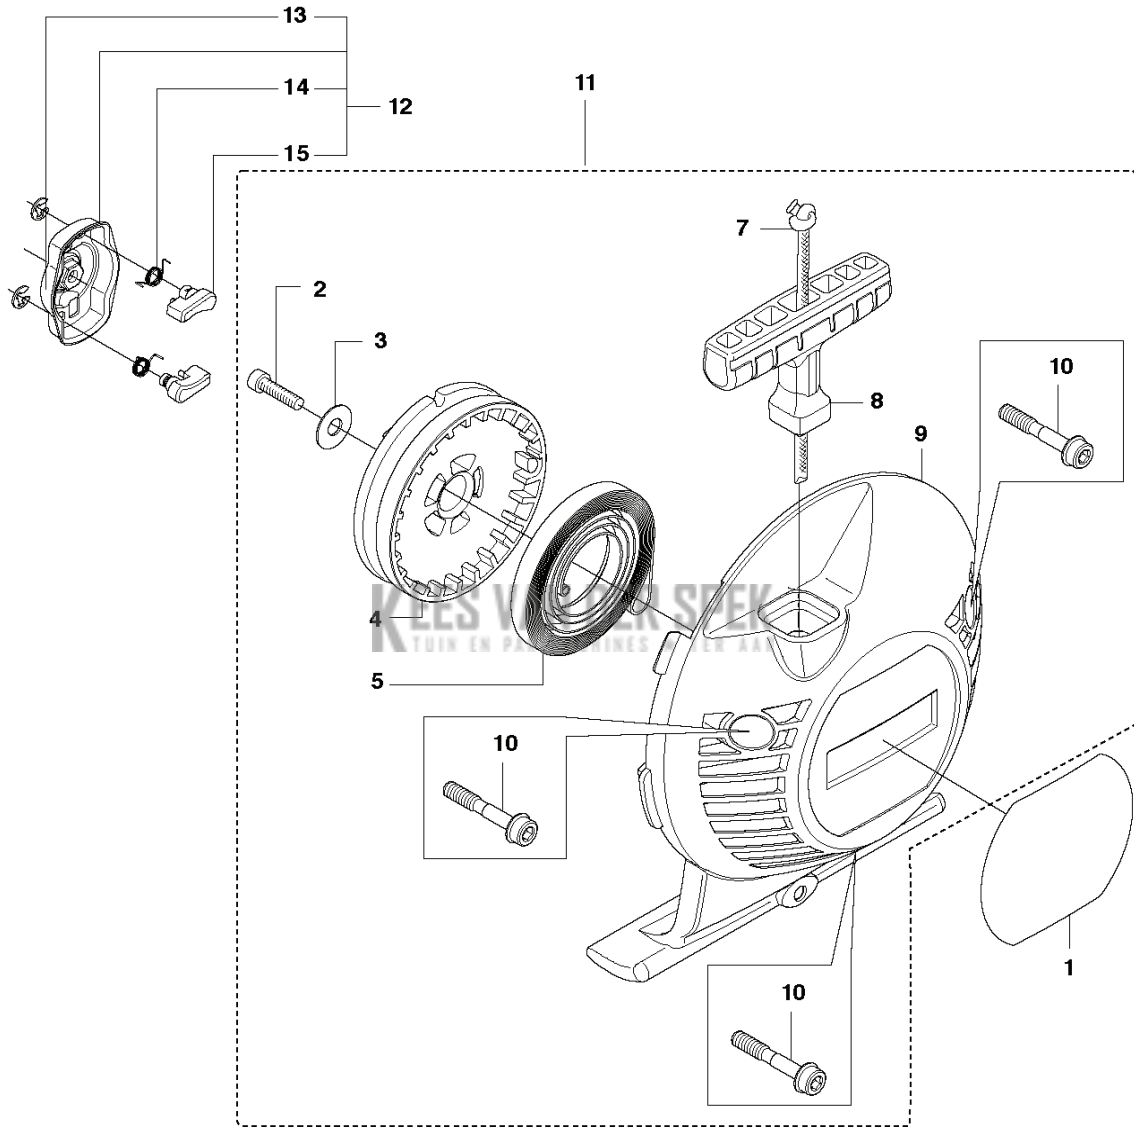

K 535 RX, 535 RJ, 535 RXT, 535 LS
STARTER

BRUSHCUTTERS/CLEARING SAWS

PXM_REF	PXM_PARTNO	DESCRIPTION	PXM_REMARK	QTY.
1	577223602	STICKER		1
2	503217920	SCHROEF IHSC T		1 11
3	535072301	RING		1 11
4	537325002	KOORDSCHIJF		1 11
5	503859901	RETOURVEER		1 11
7	505305125	STARTER CORD		1 11
8	503543901	STARTHANDVAT		1 11
9	544102502	STARTER	Spare part adapted for captive screws	1 11
10	573994305	SCHROEF IHSCFMO	Captive screws	3
11	537214707	STARTER COMPL.		1
12	503873305	STARTPAL		1
13	735310820	E-CLIP		2 12
14	503873601	VEER		1 12
15	503873502	STARTPAL		2 12

KEES VAN DER SPEK
TUIN EN PARKMACHINES * TER AAR