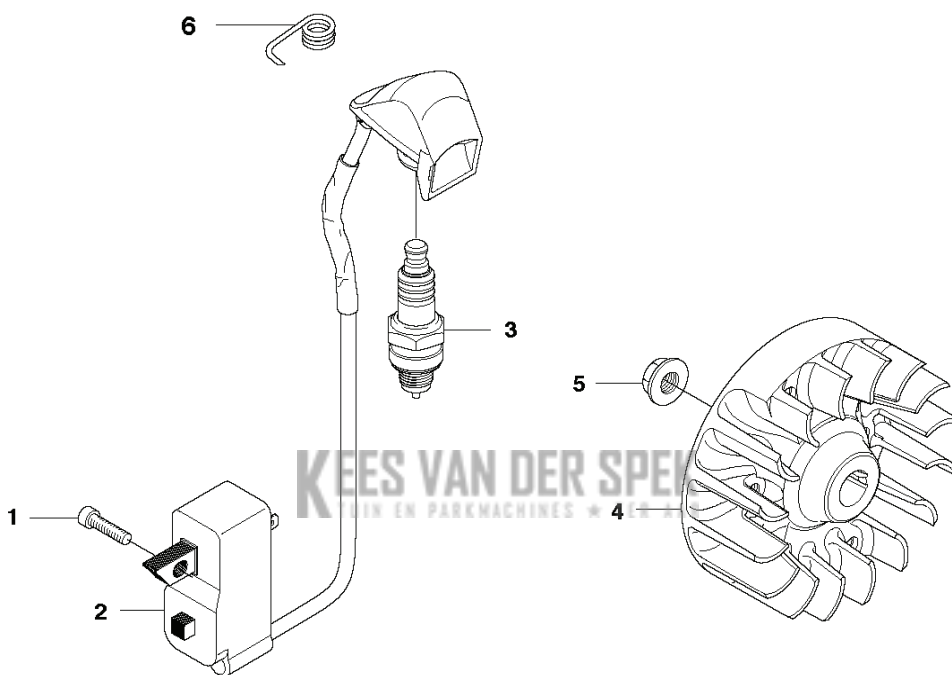

L 535 RX, 535 RJ, 535 RXT, 535 LS
IGNITION

BRUSHCUTTERS/CLEARING SAWS

PXM_REF	PXM_PARTNO	DESCRIPTION	PXM_REMARK	QTY.
1	503216618	SCHROEF IHSCT		2
2	544127002	ONTSTEKING MODULE		1
3	503235109	BOUGIE	CH RCJ6Y (Ø=14 mm)	1
4	537249601	VLIEGWIEL		1
5	731711651	HEXAGON NUT FLANGE		1
6	537239301	CONTACTVEER		1

KEES VAN DER SPEK
TUIN EN PARKMACHINES ★ TER AAR