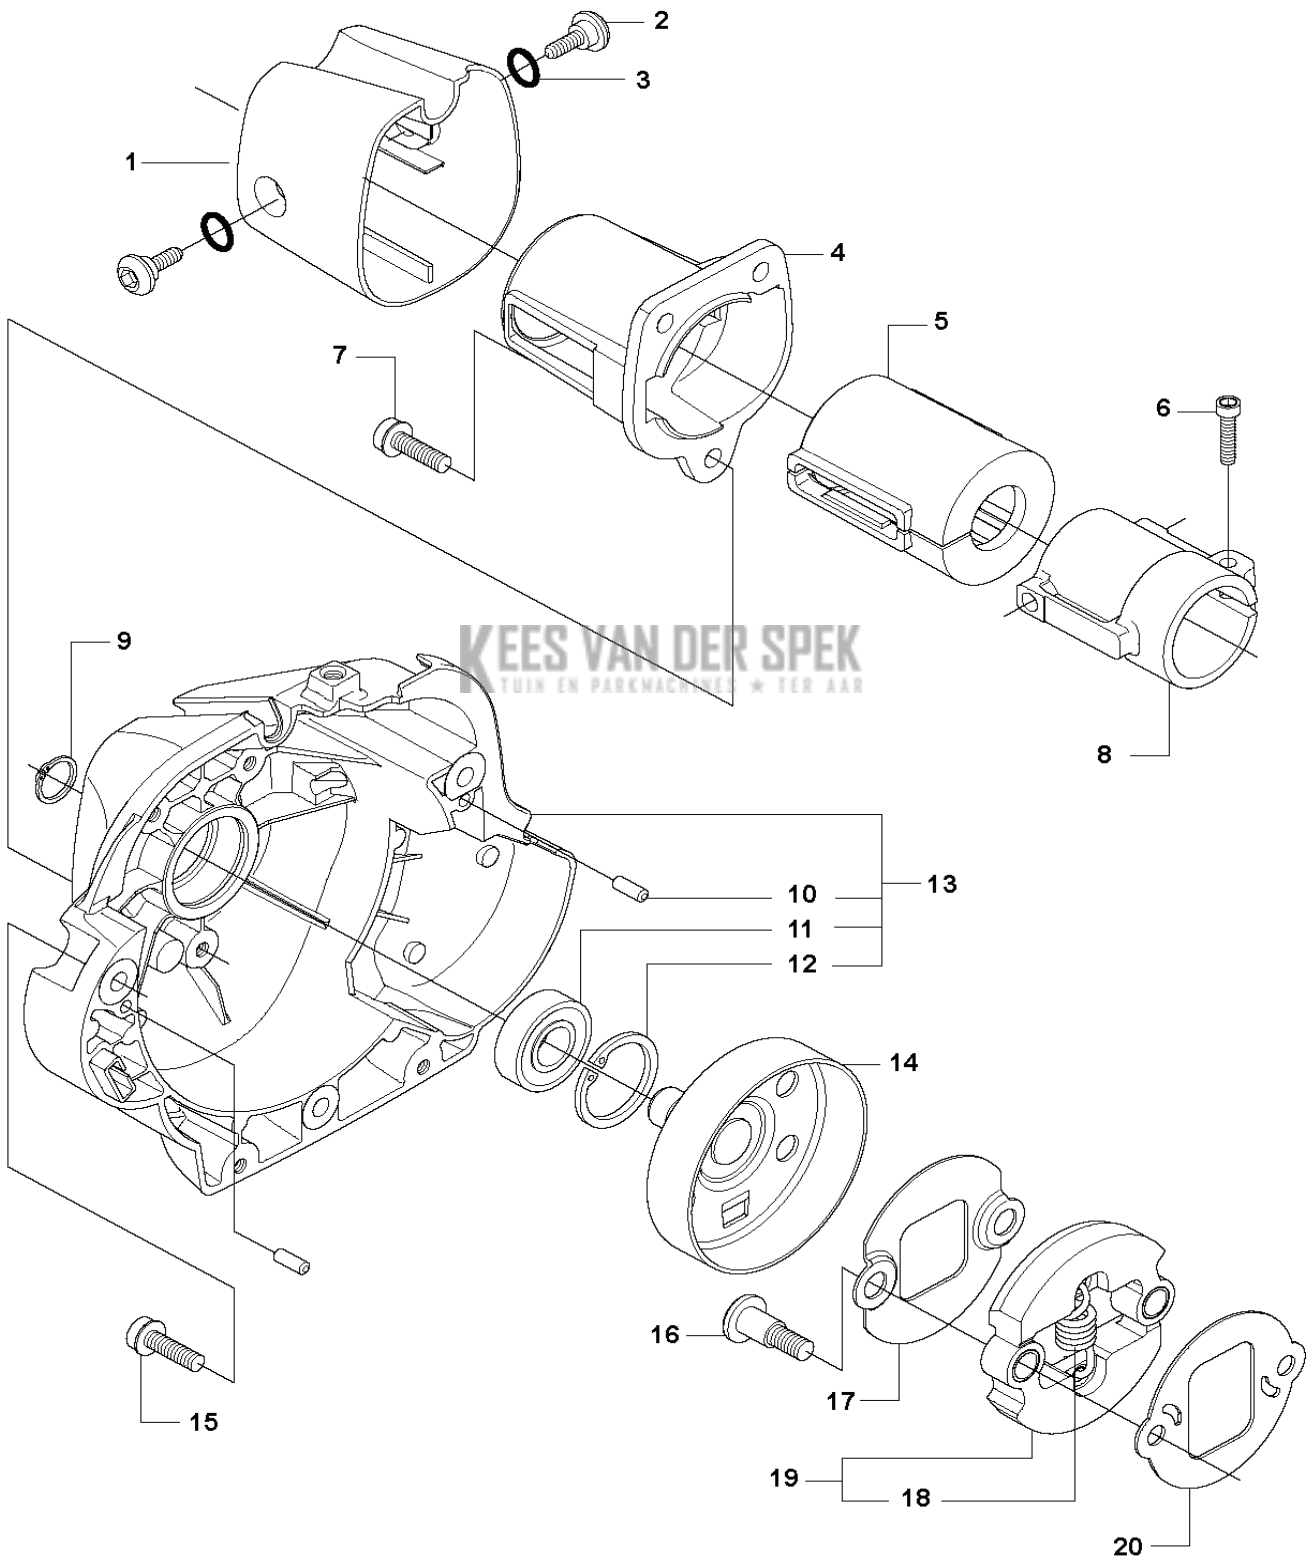

F 535 RX, 535 RJ, 535 RXT, 535 LS
CLUTCH

BRUSHCUTTERS/CLEARING SAWS

PXM_REF	PXM_PARTNO	DESCRIPTION	PXM_REMARK	QTY.
1	537326101	DEKSEL	535RX	1
2	503961301	SCREW		2
3	740420600	O-RING		2
4	537310001	DEKSEL		1
5	537322701	AV ELEMENT		1
6	725533355	SCHROEF IHSCM		1
7	503200320	SCHROEF IHSCFM		3
8	537310101	COMPRESSION SLEEVE	535 RX, 535 RXT	1
9	735311400	BORGCLIP		1
10	503240702	CILINDRISCHE PEN		2 13
11	738210104	KOGELLAGER		1 13
12	735312810	BORGCLIP		1 13
13	537302901	KOPPELINGSKAP		1
14	537352901	KOPPELINGSTROMMEL		1
15	503200320	SCHROEF IHSCFM		3
16	537418101	SCREW		2
17	537415701	RING		1
18	537427201	VEER		1 19
19	537340401	KOPPELING		1
20	537046801	RING		1

KEES VAN DER SPEK
TUIN EN PARKMACHINES * TER AAR