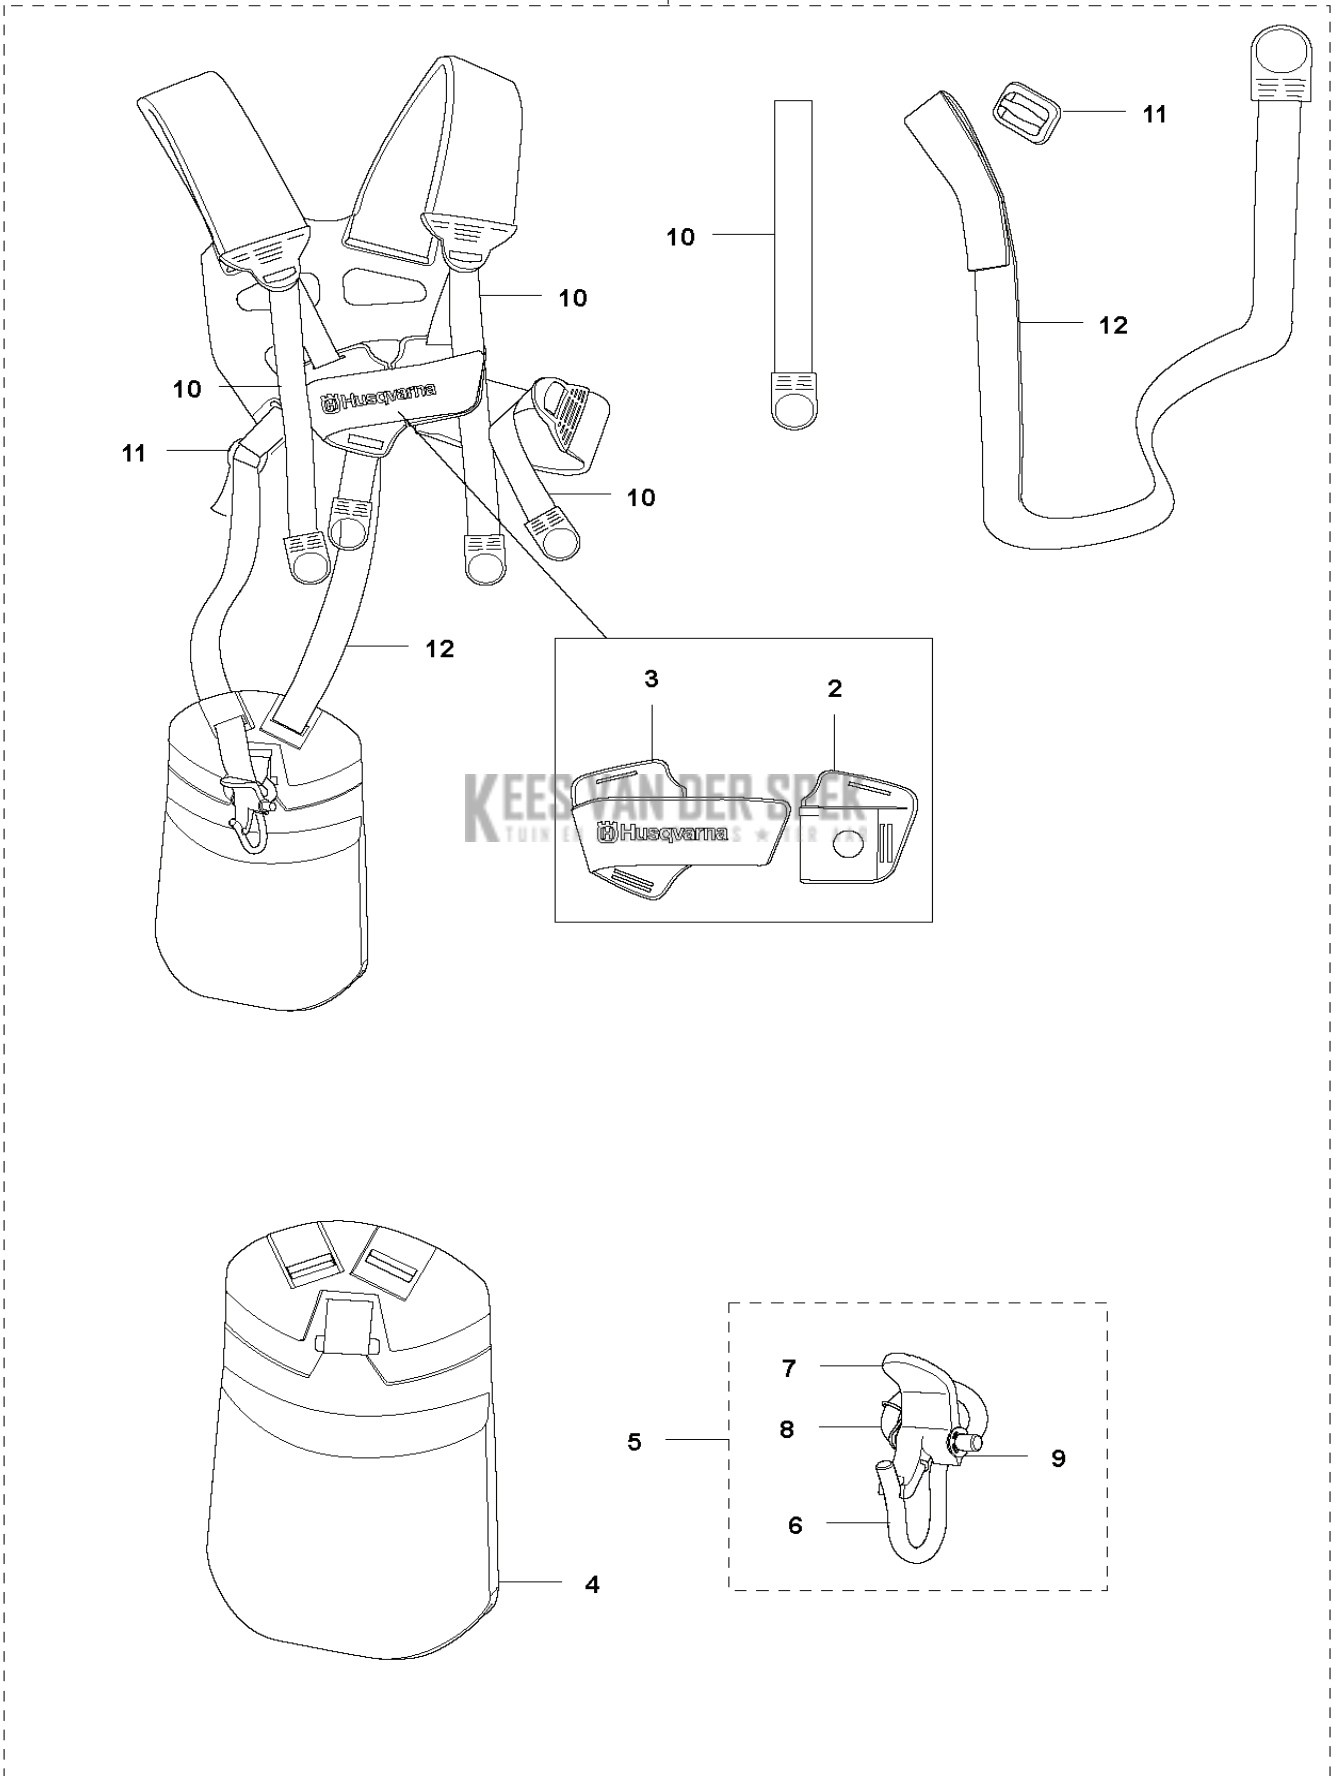

KEES VAN DER SPEK
 TOEGEVOEGDE WAARDE
 TOEGEVOEGDE WAARDE

S DUO BALANCE 35
HARNESS

1

BRUSHCUTTERS/CLEARING SAWS

PXM_REF	PXM_PARTNO	DESCRIPTION	PXM_REMARK	QTY.	
1	537275702	DRAAGSTEL		1	
1	537275704	DRAAGSTEL	US	1	
2	537288301	GESP		1	1
3	537288401	GESP		1	1
4	537275901	HEUPKUSSEN		1	1
5	502022801	HAAK		1	1
6	502022902	HAAK		1	1.5
7	502023002	SLOT		1	1.5
8	586341001	VEER		1	1.5
9	735310920	E-CLIP		1	1.5
10	503996101	BAND		3	1
11	537113501	HOUDER		1	1
12	503996103	BAND		1	1