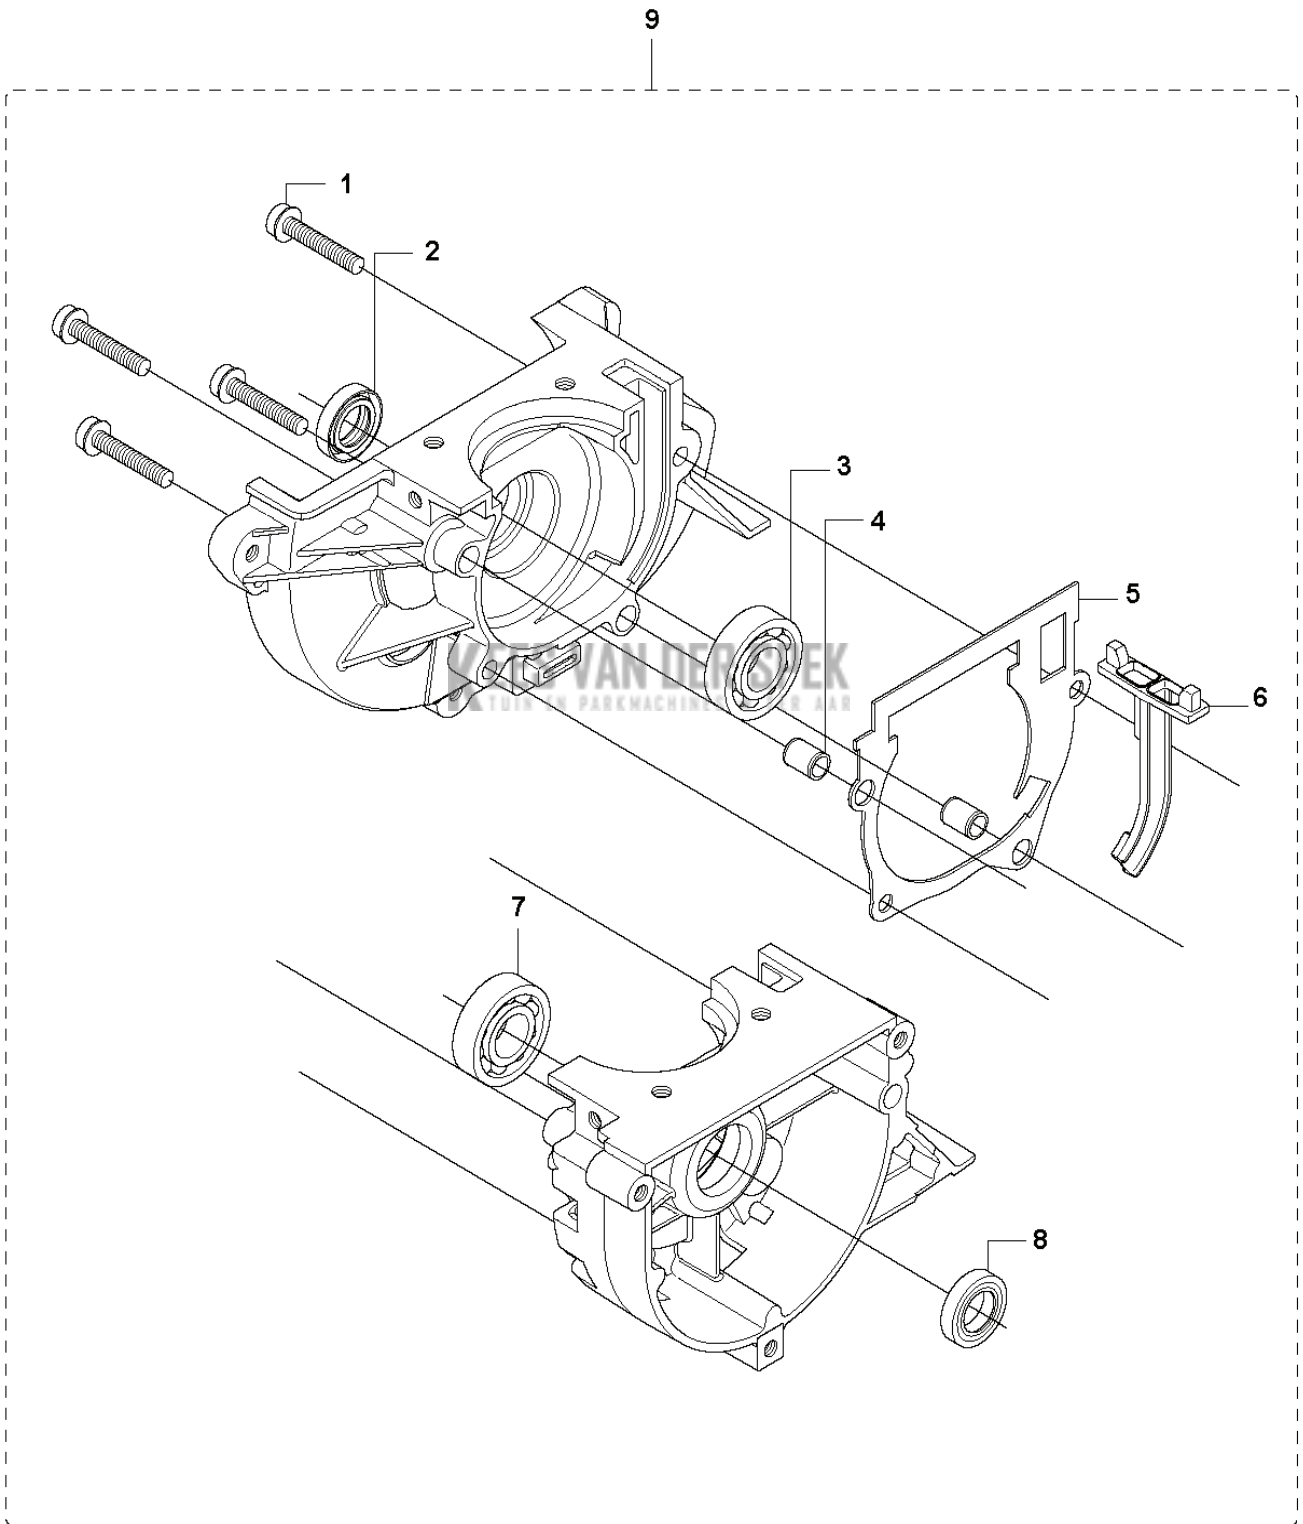

P 535 RX, 535 RJ, 535 RXT, 535 LS
CRANKCASE

BRUSHCUTTERS/CLEARING SAWS

PXM_REF	PXM_PARTNO	DESCRIPTION	PXM_REMARK	QTY.
1	503200230	SCHROEF IHSCFM		4 9
2	503260202	SEALING RING		1 9
3	738210110	KOGELLAGER		1 9
4	593806001	GELEIDEHULS		2 9
5	593777601	PAKKING		1 9
6	537324201	INVOEGEN		1 9
7	738210110	KOGELLAGER		1 9
8	503260202	SEALING RING		1 9
9	544038901	CARTER COMPL.		1

KEES VAN DER SPEK
TUIN EN PARKMACHINES * TER AAR