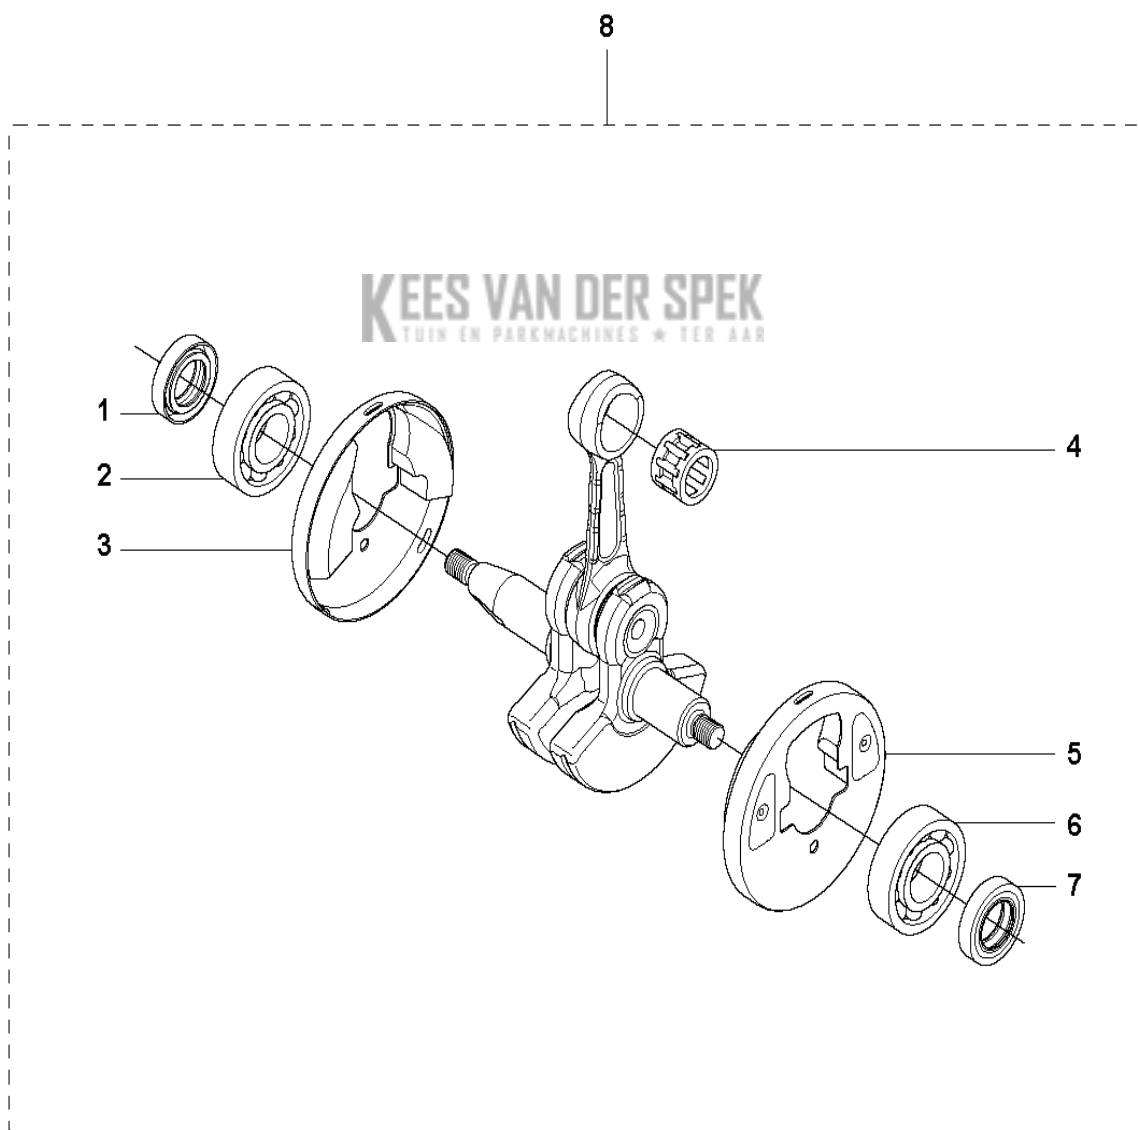

N 535 RX, 535 RJ, 535 RXT, 535 LS
CRANK SHAFT

BRUSHCUTTERS/CLEARING SAWS

PXM_REF	PXM_PARTNO	DESCRIPTION	PXM_REMARK	QTY.
1	503260202	SEALING RING		1 8
2	738210110	KOGELLAGER		1 8
3	537297601	KOP		1 8
4	503414101	NAALDLAGER		1 8
5	537297601	KOP		1 8
6	738210110	KOGELLAGER		1 8
7	503260202	SEALING RING		1 8
8	544039001	KRUKAS COMPL.		1

KEES VAN DER SPEK
TUIN EN PARKMACHINES * TER AAR