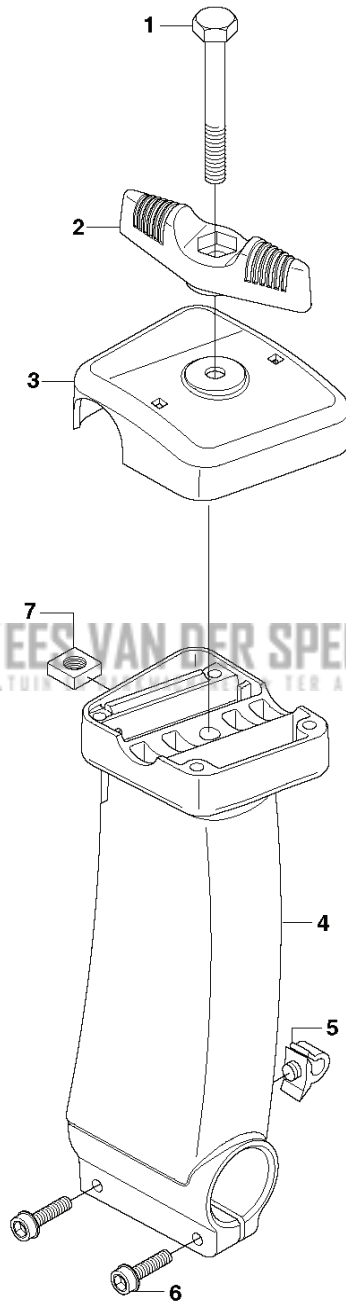

KEES VAN DER SPEK
TUIN EN PARKMACHINES * TER AAR

PXM_REF	PXM_PARTNO	DESCRIPTION	PXM_REMARK	QTY.
1	576796801	SHORT BLOCK	Assembled	1

K 535 RX, 535 RJ, 535 RXT, 535 LS
STARTER

BRUSHCUTTERS/CLEARING SAWS

PXM_REF	PXM_PARTNO	DESCRIPTION	PXM_REMARK	QTY.
1	577223602	STICKER		1
2	503217920	SCHROEF IHSC T		1 11
3	535072301	RING		1 11
4	537325002	KOORDSCHIJF		1 11
5	503859901	RETOURVEER		1 11
7	505305125	STARTER CORD		1 11
8	503543901	STARTHANDVAT		1 11
9	544102502	STARTER	Spare part adapted for captive screws	1 11
10	573994305	SCHROEF IHSCFMO	Captive screws	3
11	537214707	STARTER COMPL.		1
12	503873305	STARTPAL		1
13	735310820	E-CLIP		2 12
14	503873601	VEER		1 12
15	503873502	STARTPAL		2 12

KEES VAN DER SPEK
TUIN EN PARKMACHINES * TER AAR

D1 535 RX, 535 RXT THROTTLE CONTROLS

BRUSHCUTTERS/CLEARING SAWS

PXM_REF	PXM_PARTNO	DESCRIPTION	PXM_REMARK	QTY.
1	537172801	HENDEL		1
2	731231401	ZESKANT MOER		1
3	503200245	SCHROEF IHSCFM		1
4	537172901	DEKSEL		1
5	537360001	HANDLEBAR		1
6	503750002	STUURHOUDER		1
7	537424513	HANDGREEP COMPL.		1
8	503216618	SCHROEF IHSCT		2 7
9	537160302	HANDGREEPELFT	535 RXT	1 7
9	537160301	HANDGREEPELFT	535 RX	1 7
10	537160701	GASVERGREDELING		1 7
11	537174201	SPRING THROTTLE TRIG		1 7
12	506497701	GASHEVEL		1 7
13	537160209	HANDGREEPELFT	535 RXT	1 7
13	537160202	HANDGREEPELFT	535 RX	1 7
14	503221013	ZESKANT MOER		1 7
15	537174301	VEER		1 7
16	537419001	SCHAKELAAR		1 7
17	503200735	SCHROEF IHSCFM		1 7
18	537359602	BEKABELING COMPL.		1
19	503216618	SCHROEF IHSCT		1 18
20	503878507	KORTSLUITKABEL		1 18
21	537377801	GASKABEL COMPL.		1 18

KEES VAN DER SPEK
TUIN EN PARKMACHINES * TER AAR

C1 535 FX
TOWER

BRUSHCUTTERS/CLEARING SAWS

PXM_REF	PXM_PARTNO	DESCRIPTION	PXM_REMARK	QTY.
1	725238285	SCHROEF EHHM		1
2	503879001	KNOP		1
2	502203801	KNOP		1
3	537376301	DEKSEL		1
4	537402603	BEVESTIGING		1
5	502286101	KLEM		1
6	725533165	SCHROEF IHSCM		2
7	502197101	MOER 4-KANT		1