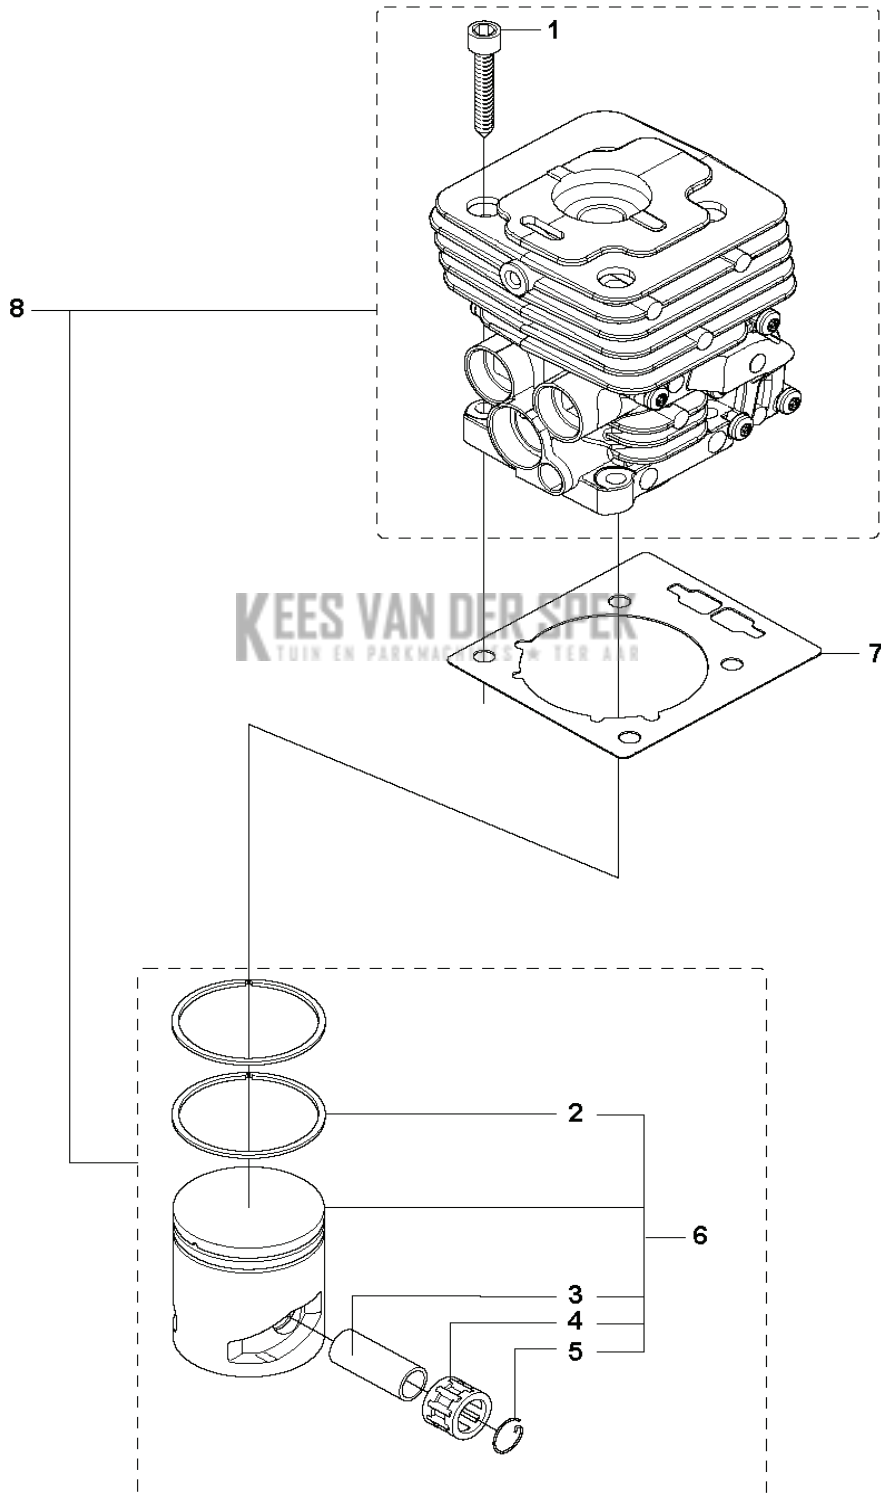

M 535 RX, 535 RJ, 535 RXT, 535 LS
CYLINDER PISTON

BRUSHCUTTERS/CLEARING SAWS

PXM_REF	PXM_PARTNO	DESCRIPTION	PXM_REMARK	QTY.	
1	725533355	SCHROEF IHSCM		4	8
2	503289054	ZUIGERVEER		2	6.8
3	503289119	ZUIGERPEN		1	6.8
4	503414101	NAALDLAGER		1	6.8
5	737441000	BORGRING		2	6.8
6	585998302	ZUIGER COMPL.		1	8
7	537333002	PAKKING		1	
8	544400601	CILINDER COMPL.	Ø = 38mm.574 36 43-01	1	

KEES VAN DER SPEK
TUIN EN PARKMACHINES * TER AAR