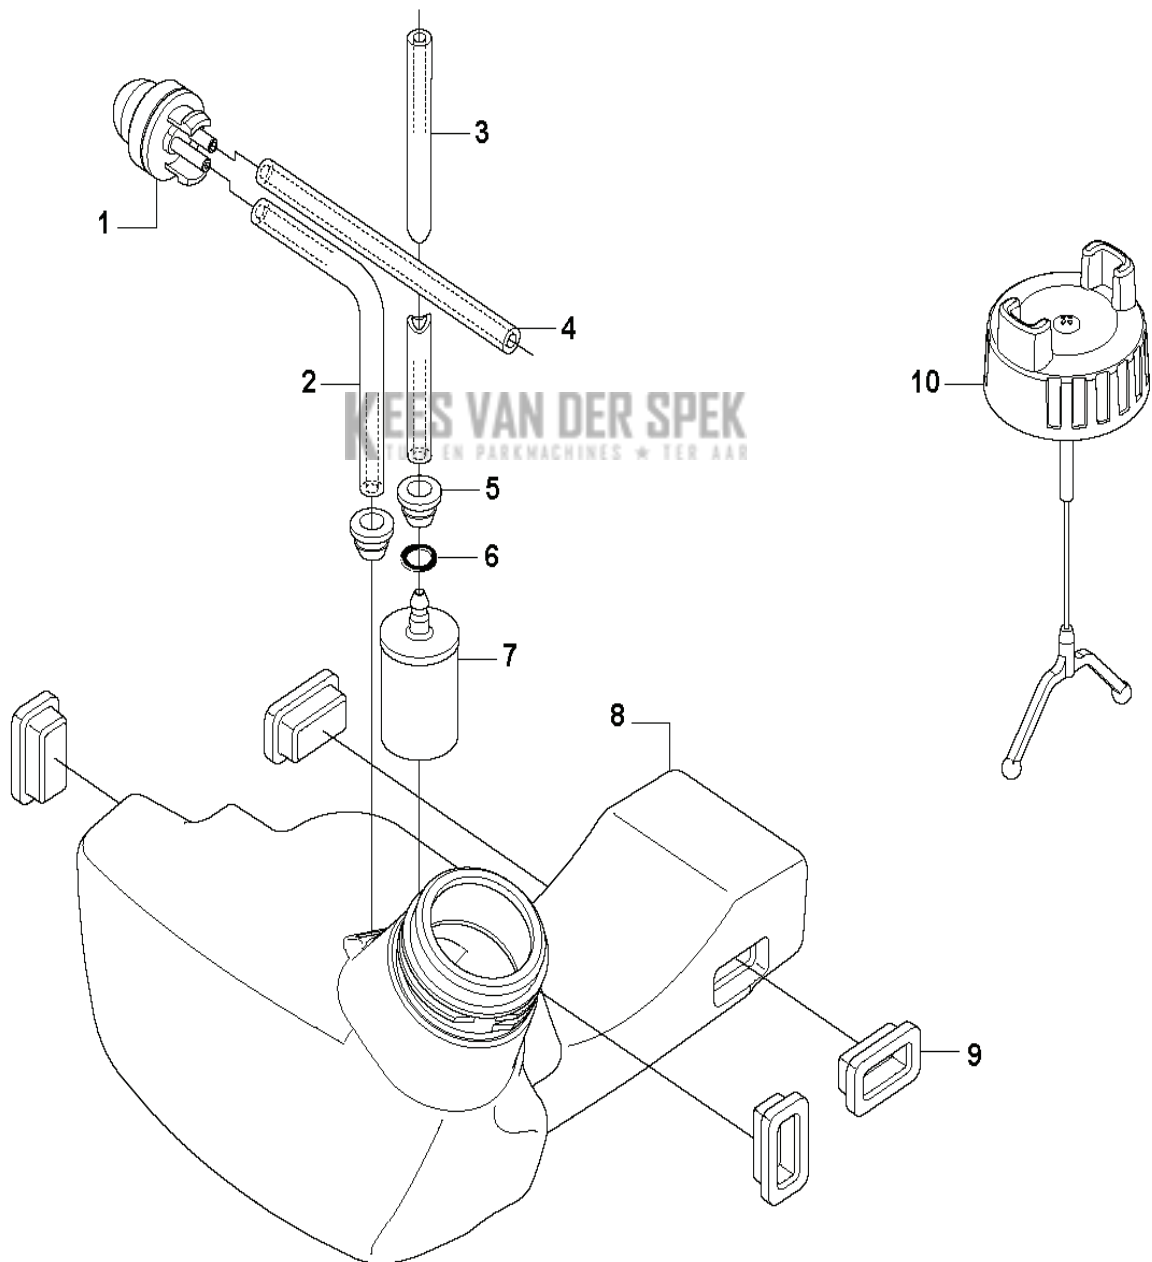

E 535 RX, 535 RJ, 535 RXT, 535 LS
FUEL TANK

BRUSHCUTTERS/CLEARING SAWS

PXM_REF	PXM_PARTNO	DESCRIPTION	PXM_REMARK	QTY.
1	503936601	PURGE		1
2	537042412	BRANDSTOFSLANG		1
3	537052301	BRANDSTOFSLANG		1
4	537042412	BRANDSTOFSLANG		1
5	503735801	BUSHING		2
6	537184901	O-RING		1
7	503443201	BRANDSTOFFILTER		1
8	544328801	TANK COMPL.		1
9	503911001	OPHANGING		4
10	590324801	TANKDEKSEL COMPL.		1

KEES VAN DER SPEK
TUIN EN PARKMACHINES * TER AAR