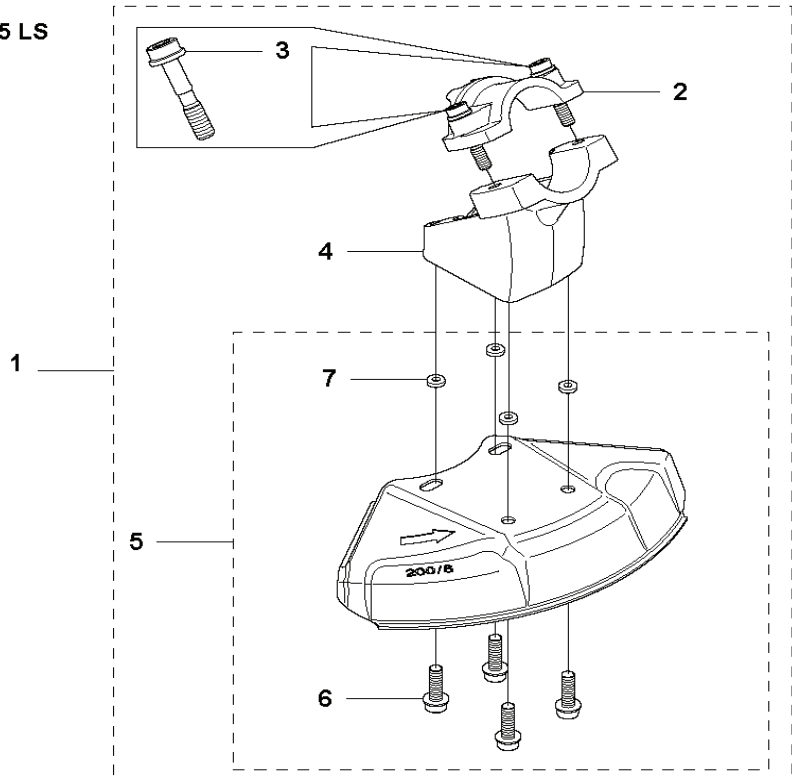

KEES VAN DER SPEK
TUIN EN PARKMACHINES * TER AAR

R1 535 RX, 535 RJ, 535 RXT, 535 LS
ACCESSORIES

BRUSHCUTTERS/CLEARING SAWS

PXM_REF	PXM_PARTNO	DESCRIPTION	PXM_REMARK	QTY.
1	501320402	SAW BLADE GUARD	Incl. Pos. 2-7	1
2	574530601	KLEM	Spare part incl. Screws Pos. 3	1 1
3	573994304	SCHROEF IHSCFMO	Captive Screw M5	2 1,2
4	501320801	ADAPTER		1 1
5	574532601	ZAAGBLADBESCHERMING	Incl. Pos. 6-7	1 1
6	503200216	SCHROEF IHSCFM		4 1,5
7	574039501	LOCK NUT		4 1,5
8	503210716	SCHROEF IHSCFT	535 RX, 535 RXT	1 13
8	503216825	SCHROEF IHSCFT	535 LS, 535 RJ	1 13
9	503798802	MES		1 13
10	544124501	HOUDER	535 LS, 535 RJ	1 13
11	537387201	SNAPSLUITING		4 13
12	537396301	SPATSCHERM	535 RX, 535 RXT	1 13
12	537396303	SPATSCHERM	535 LS, 535 RJ	1
13	537331601	COMBIBESCHERMKAP	535 RX, 535 RXT	1
13	537331603	SPATSCHERM	535 LS, 535 RJ	1
14	503216825	SCHROEF IHSCFT	535 LS, 535 RJ	1 17
15	503798802	MES		1 17
16	544124501	HOUDER	535 LS, 535 RJ	1 17
17	537349403	TRIMMER BESCHERMER	535 LS, 535 RJ	1
18	503216825	SCHROEF IHSCFT	535 LS, 535 RJ	1 20
19	503798802	MES		1 20
20	502448101	TRIMMER BESCHERMER		1