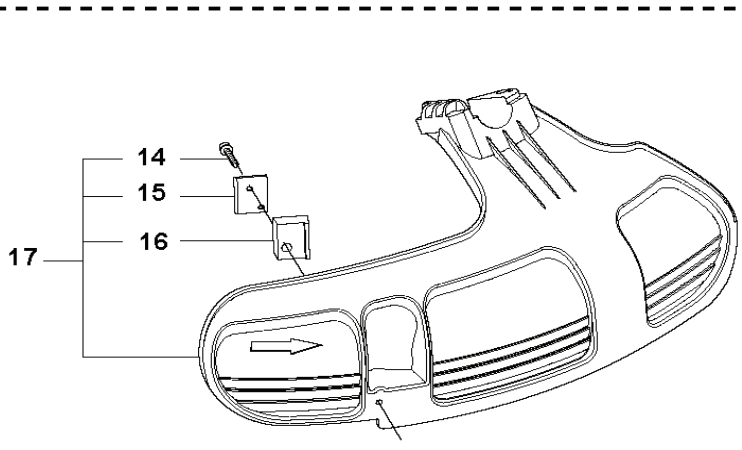

R1 535 RX, 535 RJ, 535 RXT, 535 LS
ACCESSORIES

BRUSHCUTTERS/CLEARING SAWS

PXM_REF	PXM_PARTNO	DESCRIPTION	PXM_REMARK	QTY.
1	501320402	SAW BLADE GUARD	Incl. Pos. 2-7	1
2	574530601	KLEM	Spare part incl. Screws Pos. 3	1 1
3	573994304	SCHROEF IHSCFMO	Captive Screw M5	2 1,2
4	501320801	ADAPTER		1 1
5	574532601	ZAAGBLADBESCHERMING	Incl. Pos. 6-7	1 1
6	503200216	SCHROEF IHSCFM		4 1,5
7	574039501	LOCK NUT		4 1,5
8	503210716	SCHROEF IHSCFT	535 RX, 535 RXT	1 13
8	503216825	SCHROEF IHSCFT	535 LS, 535 RJ	1 13
9	503798802	MES		1 13
10	544124501	HOUDER	535 LS, 535 RJ	1 13
11	537387201	SNAPSLUITING		4 13
12	537396301	SPATSCHERM	535 RX, 535 RXT	1 13
12	537396303	SPATSCHERM	535 LS, 535 RJ	1
13	537331601	COMBIBESCHERMKAP	535 RX, 535 RXT	1
13	537331603	SPATSCHERM	535 LS, 535 RJ	1
14	503216825	SCHROEF IHSCFT	535 LS, 535 RJ	1 17
15	503798802	MES		1 17
16	544124501	HOUDER	535 LS, 535 RJ	1 17
17	537349403	TRIMMER BESCHERMER	535 LS, 535 RJ	1
18	503216825	SCHROEF IHSCFT	535 LS, 535 RJ	1 20
19	503798802	MES		1 20
20	502448101	TRIMMER BESCHERMER		1

KEES VAN DER SPEK
TUIN EN PARKMACHINES * TER AAR