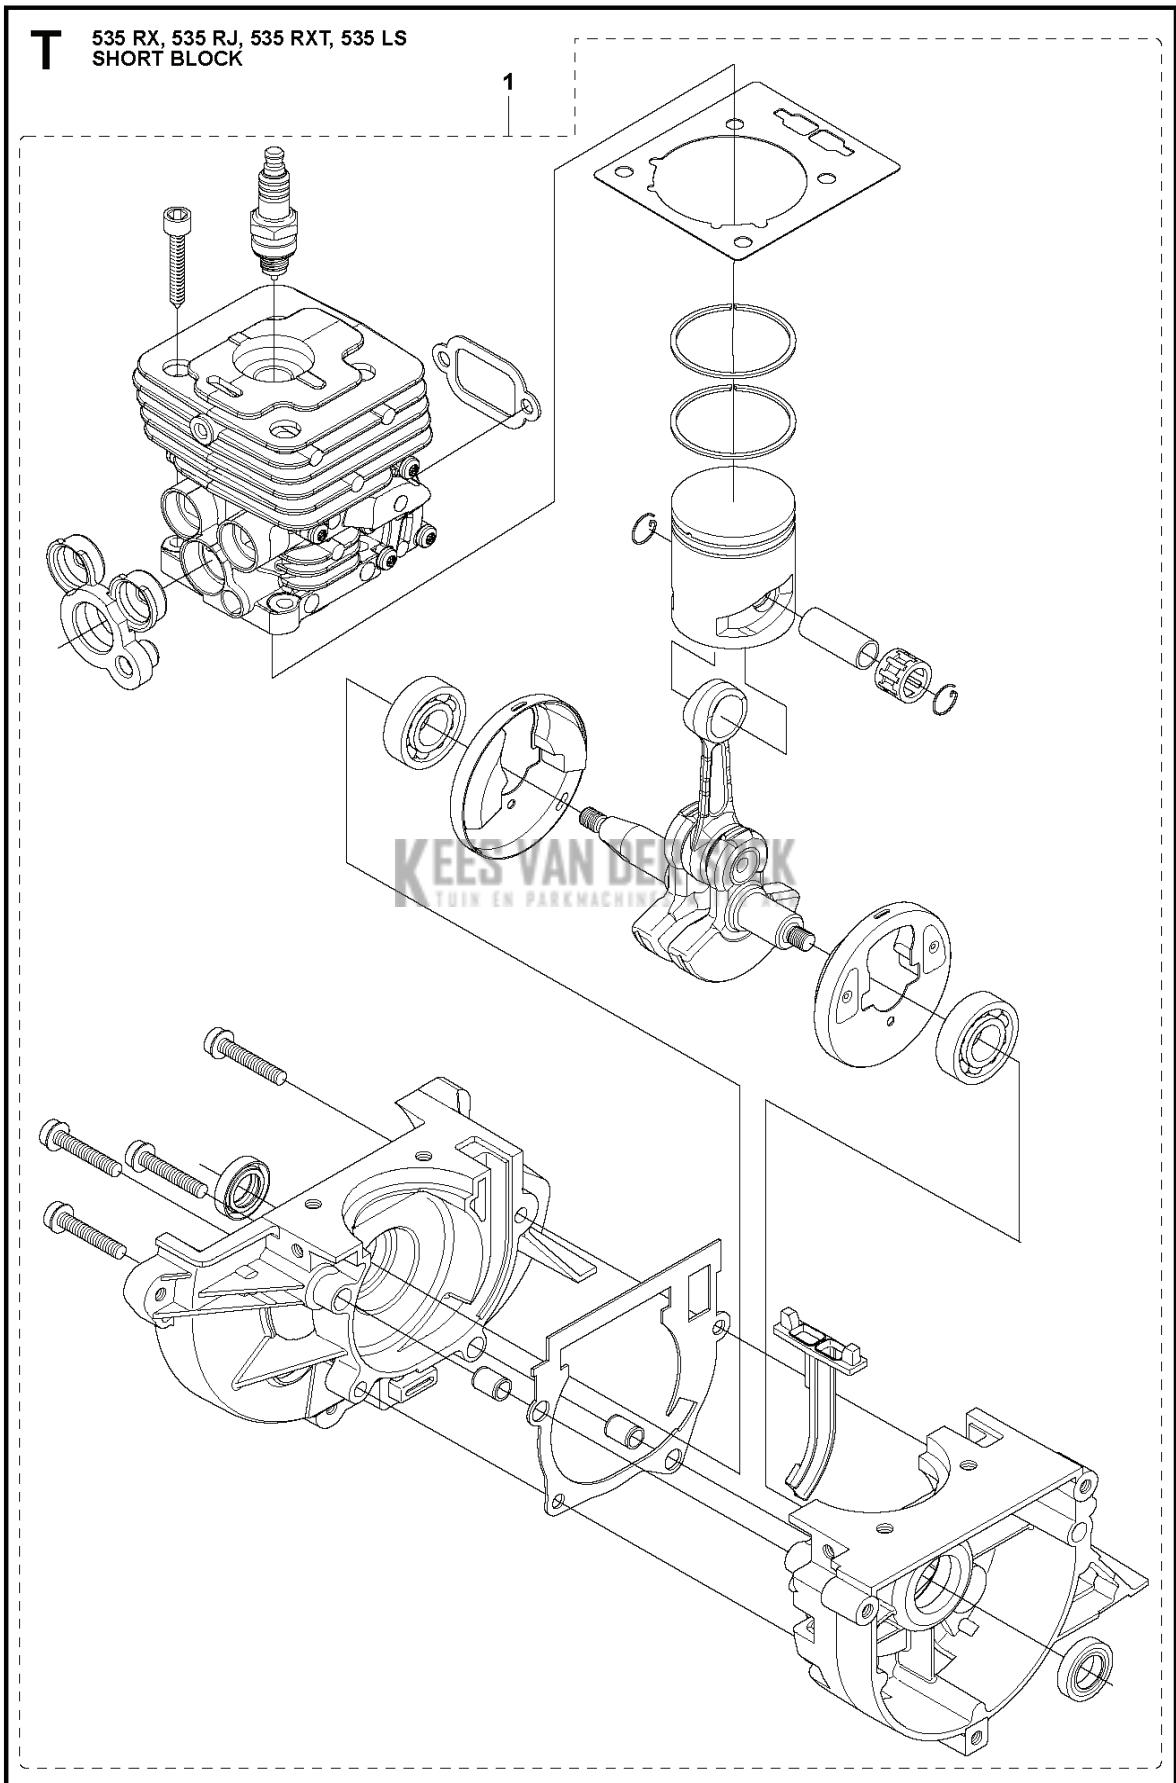

BRUSHCUTTERS/CLEARING SAWS

PXM_REF	PXM_PARTNO	DESCRIPTION	PXM_REMARK	QTY.
1	501919701	TUBE ASSY	535 RX, 535 RXT	1
2	537360202	AFSTANDRING		1 1
3	537214101	PIJP	Ø = 28mm, L = 1483mm	1 1
4	537360201	AFSTANDRING		1 1
5	537313901	GELEIDER	Ø = 9mm, L = 1400mm	1 1
6	537355201	AANDRIJFAS	Ø = 8mm, L = 1527mm	1
7	505137101	SLUTBESCHERMING	535RXT	1
8	505137201	SLUTBESCHERMING		1
9	505160901	LUS	535 RXT	1
9	537349801	LUS	535 RX	1
10	537130402	KNOP		1
11	537350101	LUS		1 9
12	725233951	SCHROEF EHHM	535 RXT	1
12	725233151	SCREW	535 RX	1
13	537376101	BEKABELING	535 RX	1
14	503217516	SCHROEF IHSCFT		1
15	589295101	PLAATJE		1
16	503200778	SCHROEF IHSCFM		2
17	537387201	SNAPSLUITING		2

KEES VAN DER SPEK
TUIN EN PARKMACHINES * TER AAR