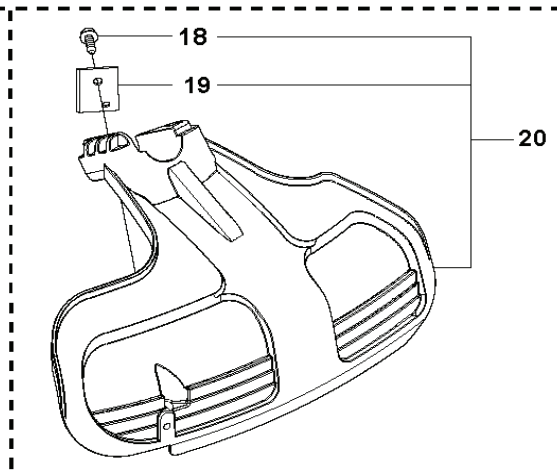

KEES VAN DER SPEK
TUIN EN PARKMACHINES * TER AAR

R1 535 RX, 535 RJ, 535 RXT, 535 LS
ACCESSORIES

BRUSHCUTTERS/CLEARING SAWS

PXM_REF	PXM_PARTNO	DESCRIPTION	PXM_REMARK	QTY.
1	501320402	SAW BLADE GUARD	Incl. Pos. 2-7	1
2	574530601	KLEM	Spare part incl. Screws Pos. 3	1 1
3	573994304	SCHROEF IHSCFMO	Captive Screw M5	2 1,2
4	501320801	ADAPTER		1 1
5	574532601	ZAAGBLADBESCHERMING	Incl. Pos. 6-7	1 1
6	503200216	SCHROEF IHSCFM		4 1,5
7	574039501	LOCK NUT		4 1,5
8	503210716	SCHROEF IHSCFT	535 RX, 535 RXT	1 13
8	503216825	SCHROEF IHSCFT	535 LS, 535 RJ	1 13
9	503798802	MES		1 13
10	544124501	HOUDER	535 LS, 535 RJ	1 13
11	537387201	SNAPSLUITING		4 13
12	537396301	SPATSCHERM	535 RX, 535 RXT	1 13
12	537396303	SPATSCHERM	535 LS, 535 RJ	1
13	537331601	COMBIBESCHERMKAP	535 RX, 535 RXT	1
13	537331603	SPATSCHERM	535 LS, 535 RJ	1
14	503216825	SCHROEF IHSCFT	535 LS, 535 RJ	1 17
15	503798802	MES		1 17
16	544124501	HOUDER	535 LS, 535 RJ	1 17
17	537349403	TRIMMER BESCHERMER	535 LS, 535 RJ	1
18	503216825	SCHROEF IHSCFT	535 LS, 535 RJ	1 20
19	503798802	MES		1 20
20	502448101	TRIMMER BESCHERMER		1