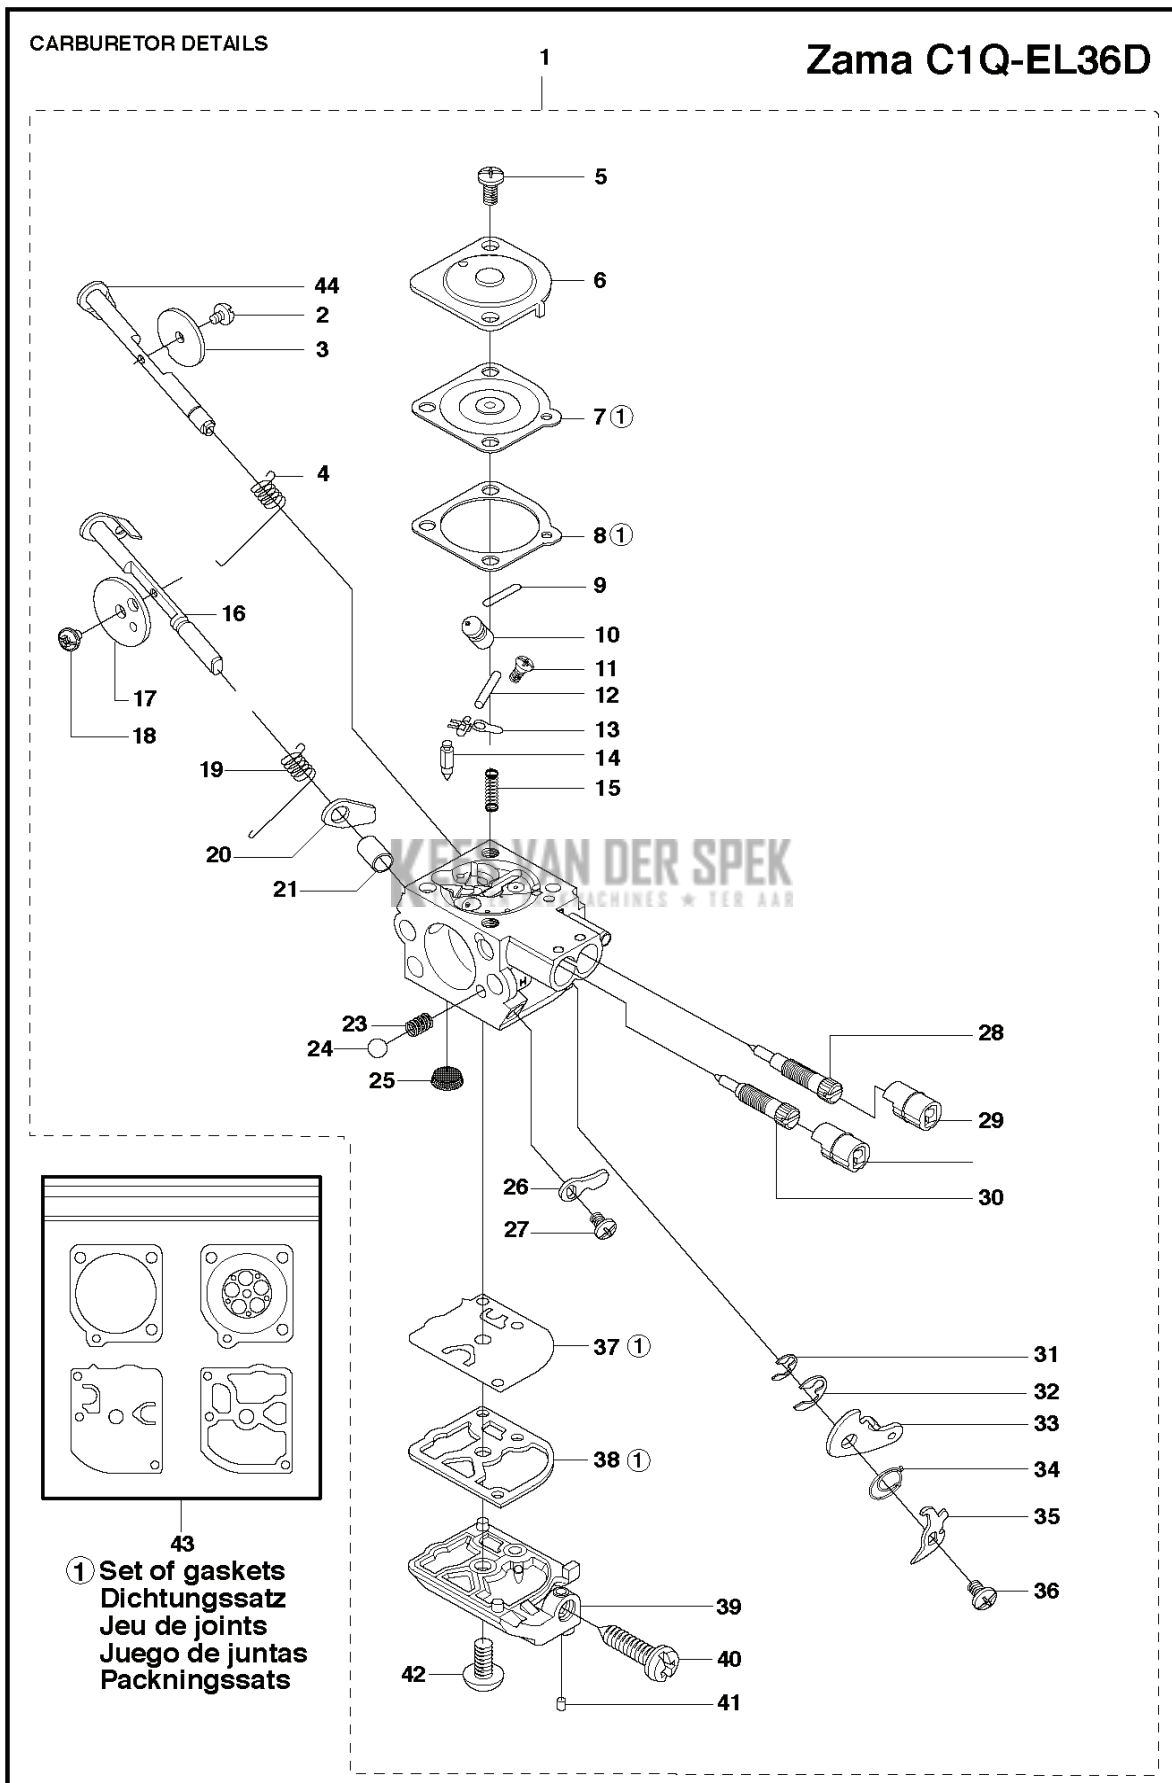

SPARE PARTS CATALOGUE
BRUSHCUTTERS/CLEARING SAWS: HUSQVARNA 535RX

KEES VAN DER SPEK
TUIN EN PARKMACHINES * TER AAR

Spare Parts List

SPARE PARTS LIST

BRUSHCUTTERS/CLEARING SAWS

HUSQVARNA 535RX

R2 535 RX, 535 RJ, 535 RXT, 535 LS
ACCESSORIES

BRUSHCUTTERS/CLEARING SAWS

PXM_REF	PXM_PARTNO	DESCRIPTION	PXM_REMARK	QTY.
1	501192201	GEREEDSCHAP		1
2	531009248	FILTER OLIE	Oil Airfilter	1
3	503976401	VET		1
4	502285901	STOP		1
5	503801701	VET		1
6	537362101	COMBINATIESLEUTEL		1
7	544359101	TRANSPORTBESCHERMING		1
8	537312901	TRANSPORTBESCHERMING	200-275 mm	1
9	503890102	DRAAISCHOTEL		1
10	537216201	DRAAGSTEL		1
10	537216202	DRAAGSTEL	USA	1

KEES VAN DER SPEK
TUIN EN PARKMACHINES * TER AAR

BRUSHCUTTERS/CLEARING SAWS

PXM_REF	PXM_PARTNO	DESCRIPTION	PXM_REMARK	QTY.
1	581167501	CARBURATEUR		1
2	503479201	SCREW		1 1
3	537417201	VENTIEL		1 1
4	544372401	VEER		1 1
5	503480501	SCREW		2 1
6	503974301	DEKSEL		1 1
7	537048901	MEMBRAAN		1 1.43
8	537020401	PAKKING		1 1.43
9	503535601	PLUG WELCH		1 1
10	581899501	HOOFD SPROEIER		1 1
11	503480101	SCREW		1 1
12	503480001	PIN RETAINING SCREW		1 1
13	503665901	HEFBOOM		1 1
14	503479701	VENTIEL		1 1
15	503478101	VEER		1 1
16	544372201	AS COMPL.		1 1
17	537370301	VENTIEL		1 1
18	503481801	SCREW		1 1
19	544372601	VEER		1 1
20	544372501	HEFBOOM		1 1
21	544427001	KRAAG		1 1
23	537012601	VEER		1 1
24	537012501	KOGEL		1 1
25	503481301	ZEEF		1 1
26	544372301	HEFBOOM		1 1
27	503479001	SCREW		1 1
28	537416901	SCREW		1 1
29	537417001	BEGRENZERDOP		2 1
30	581899301	SCREW		1 1
31	537385201	KLEM		1 1
32	537385001	KLEM		1 1
33	537417301	HEFBOOM		1 1
34	576746601	VEER		1 1
35	537417401	HEFBOOM		1 1
36	502078401	SCREW		1 1
37	537020001	MEMBRAAN POMP		1 1.43
38	537020101	PAKKING		1 1.43
39	537416801	DEKSEL		1 1
40	537020701	SCREW		1 1
41	503481101	PIECE		1 1
42	503479601	SCREW		1 1
43	531004552	PAKKINGSET		1
44	544372101	AS COMPL.		1 1