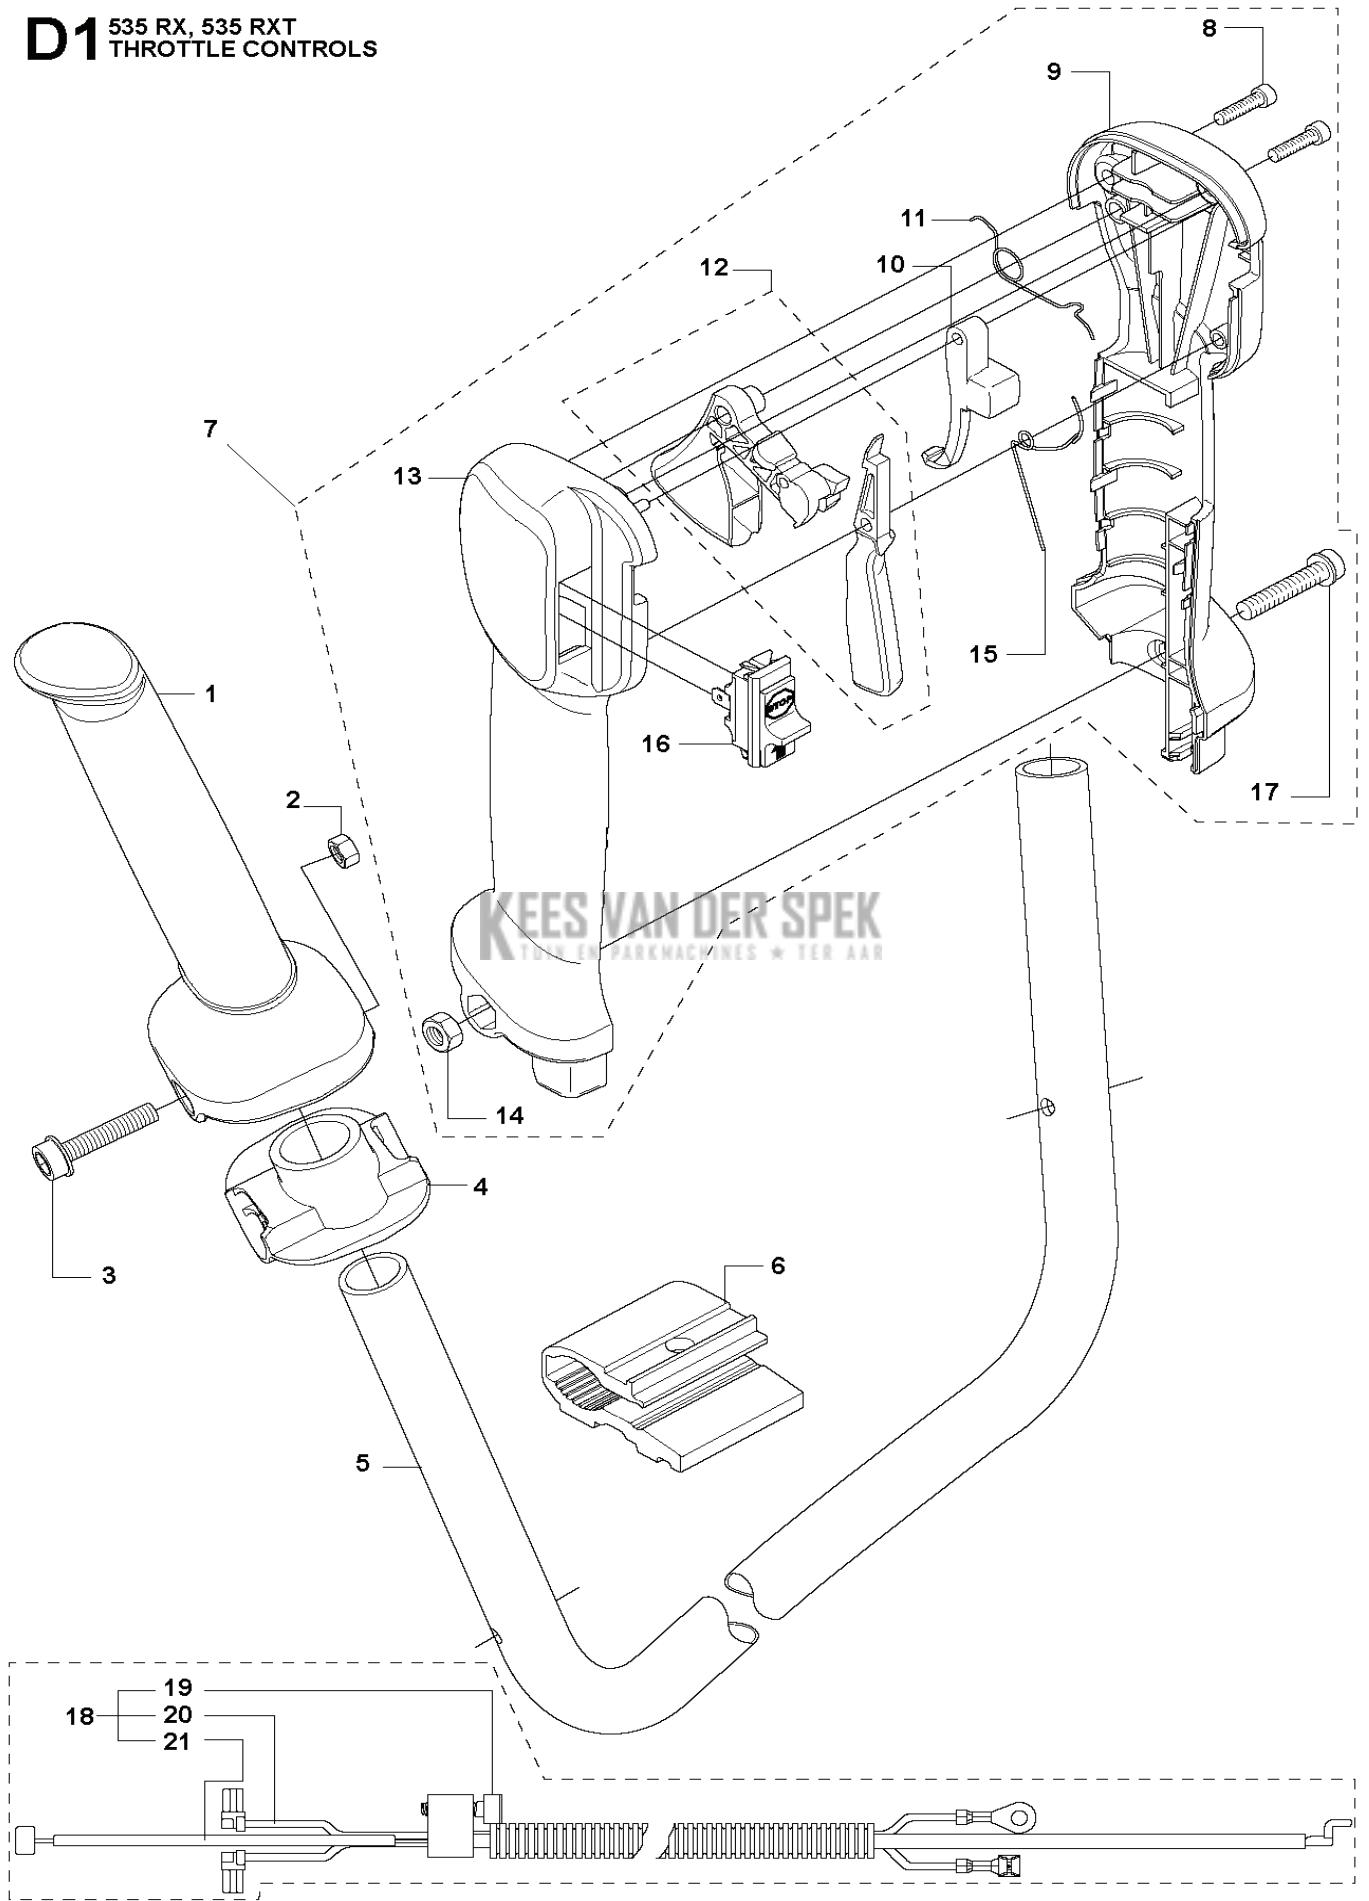

D1 535 RX, 535 RXT THROTTLE CONTROLS

BRUSHCUTTERS/CLEARING SAWS

PXM_REF	PXM_PARTNO	DESCRIPTION	PXM_REMARK	QTY.
1	537172801	HENDEL		1
2	731231401	ZESKANT MOER		1
3	503200245	SCHROEF IHSCFM		1
4	537172901	DEKSEL		1
5	537360001	HANDLEBAR		1
6	503750002	STUURHOUDER		1
7	537424513	HANDGREEP COMPL.		1
8	503216618	SCHROEF IHSCT		2 7
9	537160302	HANDGREEPELFT	535 RXT	1 7
9	537160301	HANDGREEPELFT	535 RX	1 7
10	537160701	GASVERGREDELING		1 7
11	537174201	SPRING THROTTLE TRIG		1 7
12	506497701	GASHEVEL		1 7
13	537160209	HANDGREEPELFT	535 RXT	1 7
13	537160202	HANDGREEPELFT	535 RX	1 7
14	503221013	ZESKANT MOER		1 7
15	537174301	VEER		1 7
16	537419001	SCHAKELAAR		1 7
17	503200735	SCHROEF IHSCFM		1 7
18	537359602	BEKABELING COMPL.		1
19	503216618	SCHROEF IHSCT		1 18
20	503878507	KORTSLUITKABEL		1 18
21	537377801	GASKABEL COMPL.		1 18

KEES VAN DER SPEK
TUIN EN PARKMACHINES * TER AAR