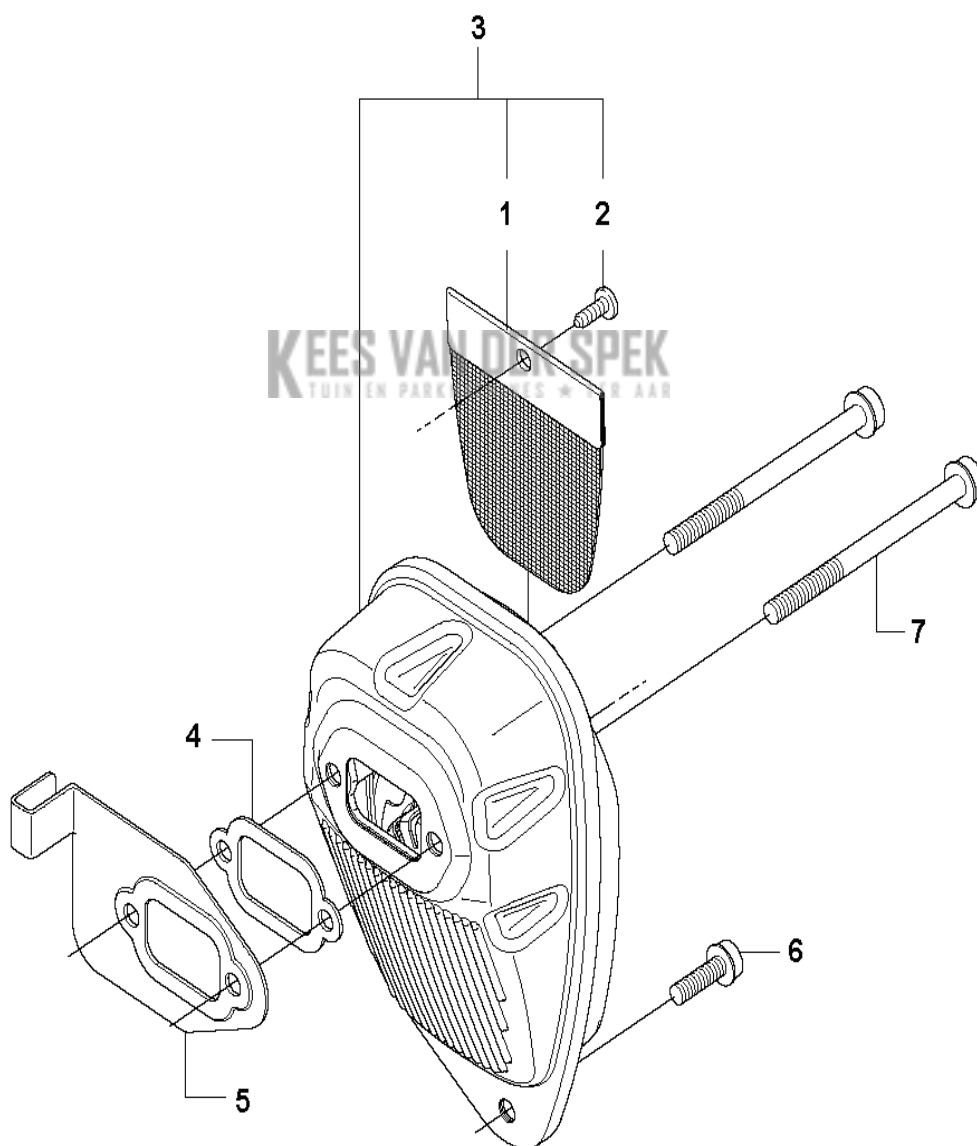

H 535 RX, 535 RJ, 535 RXT, 535 LS
MUFFLER

BRUSHCUTTERS/CLEARING SAWS

PXM_REF	PXM_PARTNO	DESCRIPTION	PXM_REMARK	QTY.	
1	544116801	VONKENVANGER SHERM		1	3
2	724128759	SCHROEF CRPANM		1	3
3	505408601	GELUIDDEMPER COMPL.	Cat	1	
4	537333101	PAKKING		1	
5	537340801	LUCHTLEIDING		1	
6	503200320	SCHROEF IHSCFM		1	
7	503202963	SCHROEF IHSCFM		2	

KEES VAN DER SPEK
TUIN EN PARKMACHINES * TER AAR