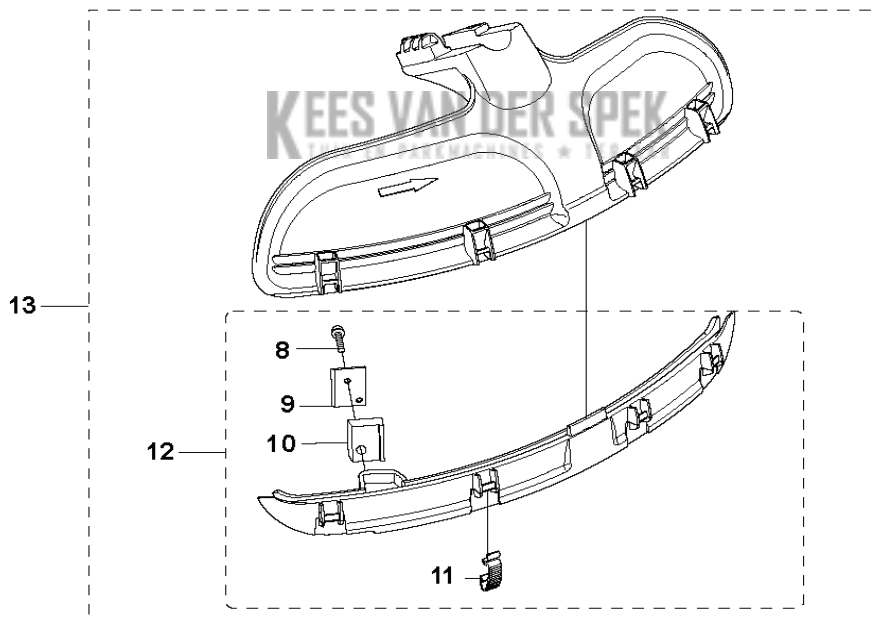

R1 535 RX, 535 RJ, 535 RXT, 535 LS
ACCESSORIES

BRUSHCUTTERS/CLEARING SAWS

PXM_REF	PXM_PARTNO	DESCRIPTION	PXM_REMARK	QTY.
1	501320402	SAW BLADE GUARD	Incl. Pos. 2-7	1
2	574530601	KLEM	Spare part incl. Screws Pos. 3	1 1
3	573994304	SCHROEF IHSCFMO	Captive Screw M5	2 1,2
4	501320801	ADAPTER		1 1
5	574532601	ZAAGBLADBESCHERMING	Incl. Pos. 6-7	1 1
6	503200216	SCHROEF IHSCFM		4 1,5
7	574039501	LOCK NUT		4 1,5
8	503210716	SCHROEF IHSCFT	535 RX, 535 RXT	1 13
8	503216825	SCHROEF IHSCFT	535 LS, 535 RJ	1 13
9	503798802	MES		1 13
10	544124501	HOUDER	535 LS, 535 RJ	1 13
11	537387201	SNAPSLUITING		4 13
12	537396301	SPATSCHERM	535 RX, 535 RXT	1 13
12	537396303	SPATSCHERM	535 LS, 535 RJ	1
13	537331601	COMBIBESCHERMKAP	535 RX, 535 RXT	1
13	537331603	SPATSCHERM	535 LS, 535 RJ	1
14	503216825	SCHROEF IHSCFT	535 LS, 535 RJ	1 17
15	503798802	MES		1 17
16	544124501	HOUDER	535 LS, 535 RJ	1 17
17	537349403	TRIMMER BESCHERMER	535 LS, 535 RJ	1
18	503216825	SCHROEF IHSCFT	535 LS, 535 RJ	1 20
19	503798802	MES		1 20
20	502448101	TRIMMER BESCHERMER		1

KEES VAN DER SPEK
TUIN EN PARKMACHINES * TER AAR