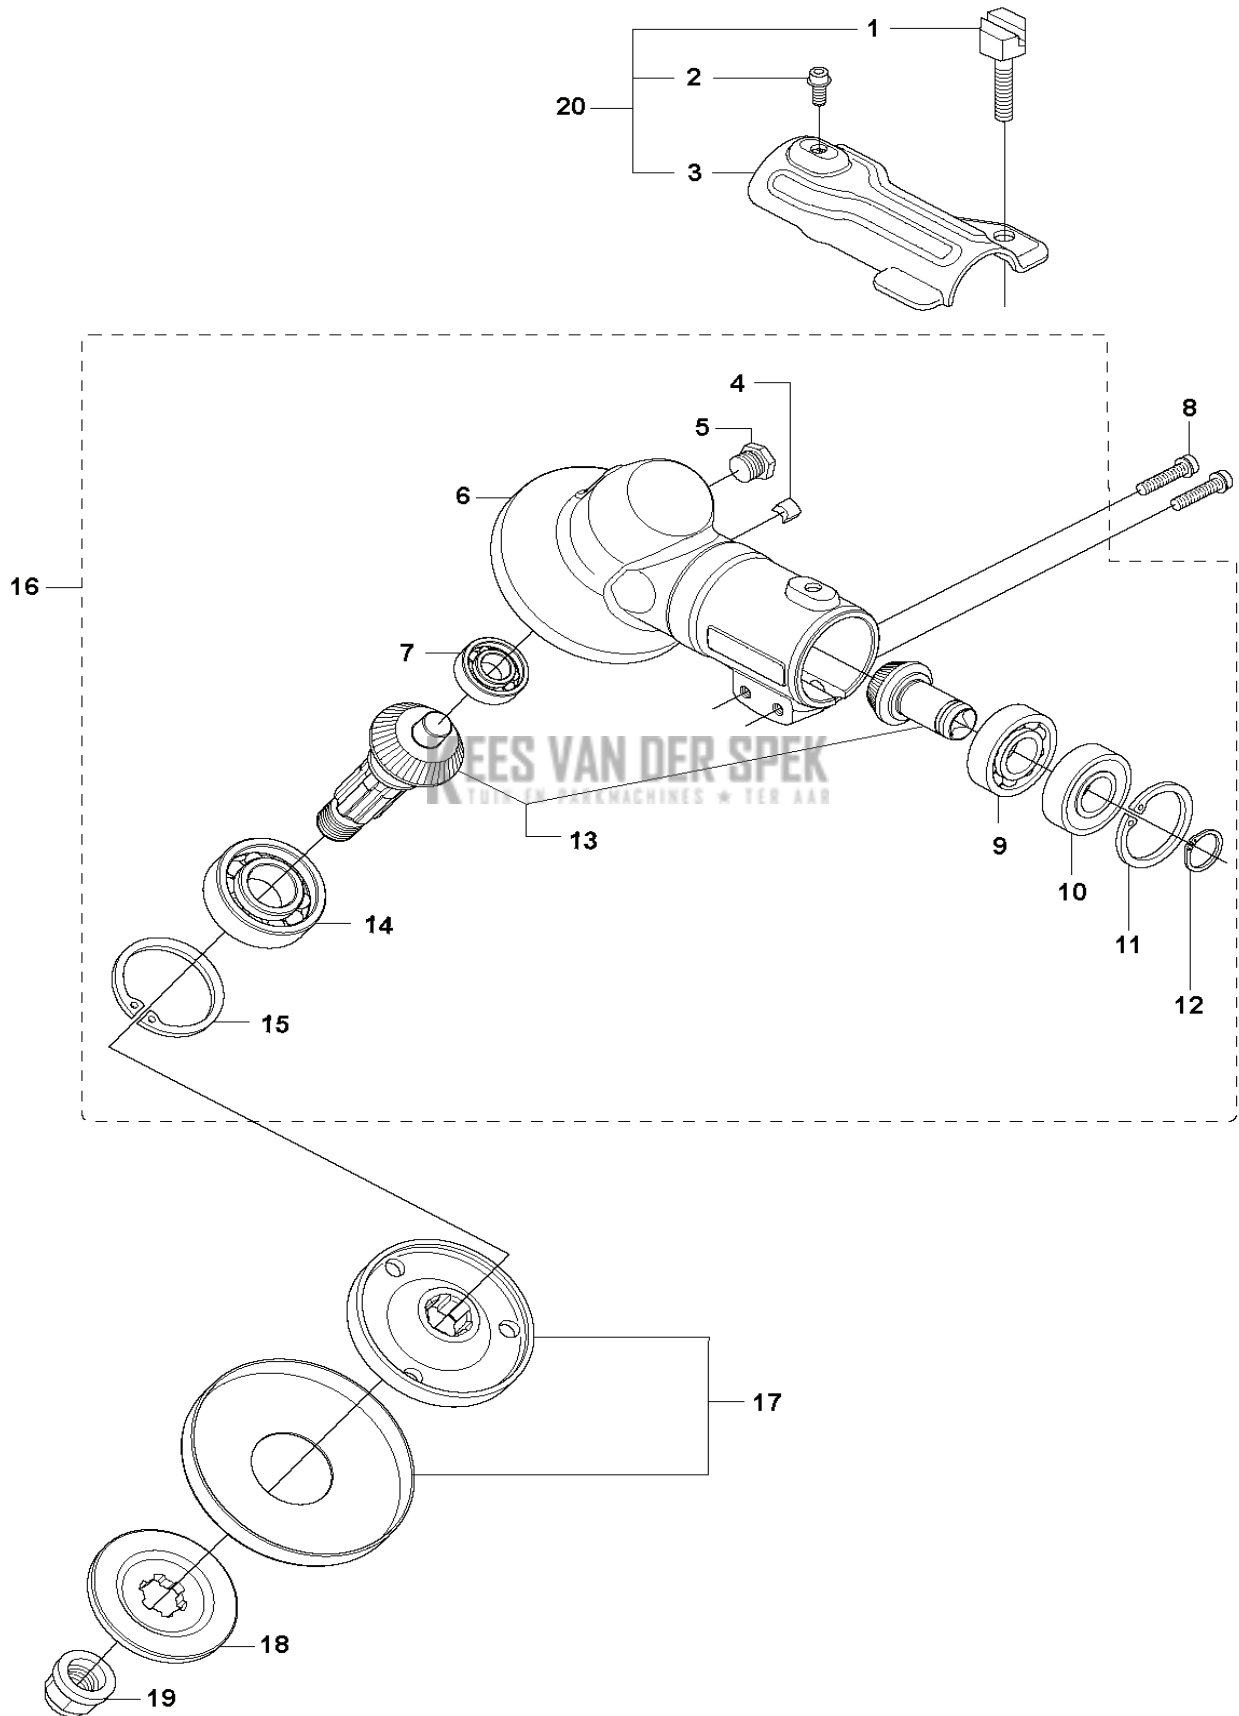

A 535 RX, 535 RJ, 535 RXT, 535 LS
BEVEL GEAR

BRUSHCUTTERS/CLEARING SAWS

PXM_REF	PXM_PARTNO	DESCRIPTION	PXM_REMARK	QTY.
1	537189501	SCREW		1
2	503200210	SCHROEF IHSCFM		1 20
3	544087601	KLEM		1 20
4	537147401	MAGNEET		1 20
5	503201501	SCREW		1 16
6	537295902	VERSHELLINGSBAK HUIS		1 16
7	738219900	KOGELLAGER		1 16
8	503200325	SCHROEF IHSCFM		2 16
9	738210110	KOGELLAGER		1
10	738210112	KOGELLAGER		1 16
11	735312810	BORGCLIP		1 16
12	735311400	BORGCLIP		1 16
13	505133301	SPARE PARTS KIT	535 RX. 535 RXT	1 16
13	505133401	TANDWIELSET	535 RJ. 535 LS	1 16
14	503252801	KOGELLAGER		1 16
15	735313110	BORGCLIP		1 16
16	544216401	VERSHELLING	535 RX. 535 RXT	1 16
16	537295802	TANDWIELKOP	535 RJ. 535 LS	1
17	537351402	MEENEMER	"(1")"	1
18	537343501	FLENSSTEUN		1
19	502291101	MOER ZAAGBLAD		1
20	574306801	KLEM		1

KEES VAN DER SPEK
TUIN EN PARKMACHINES * TER AAR