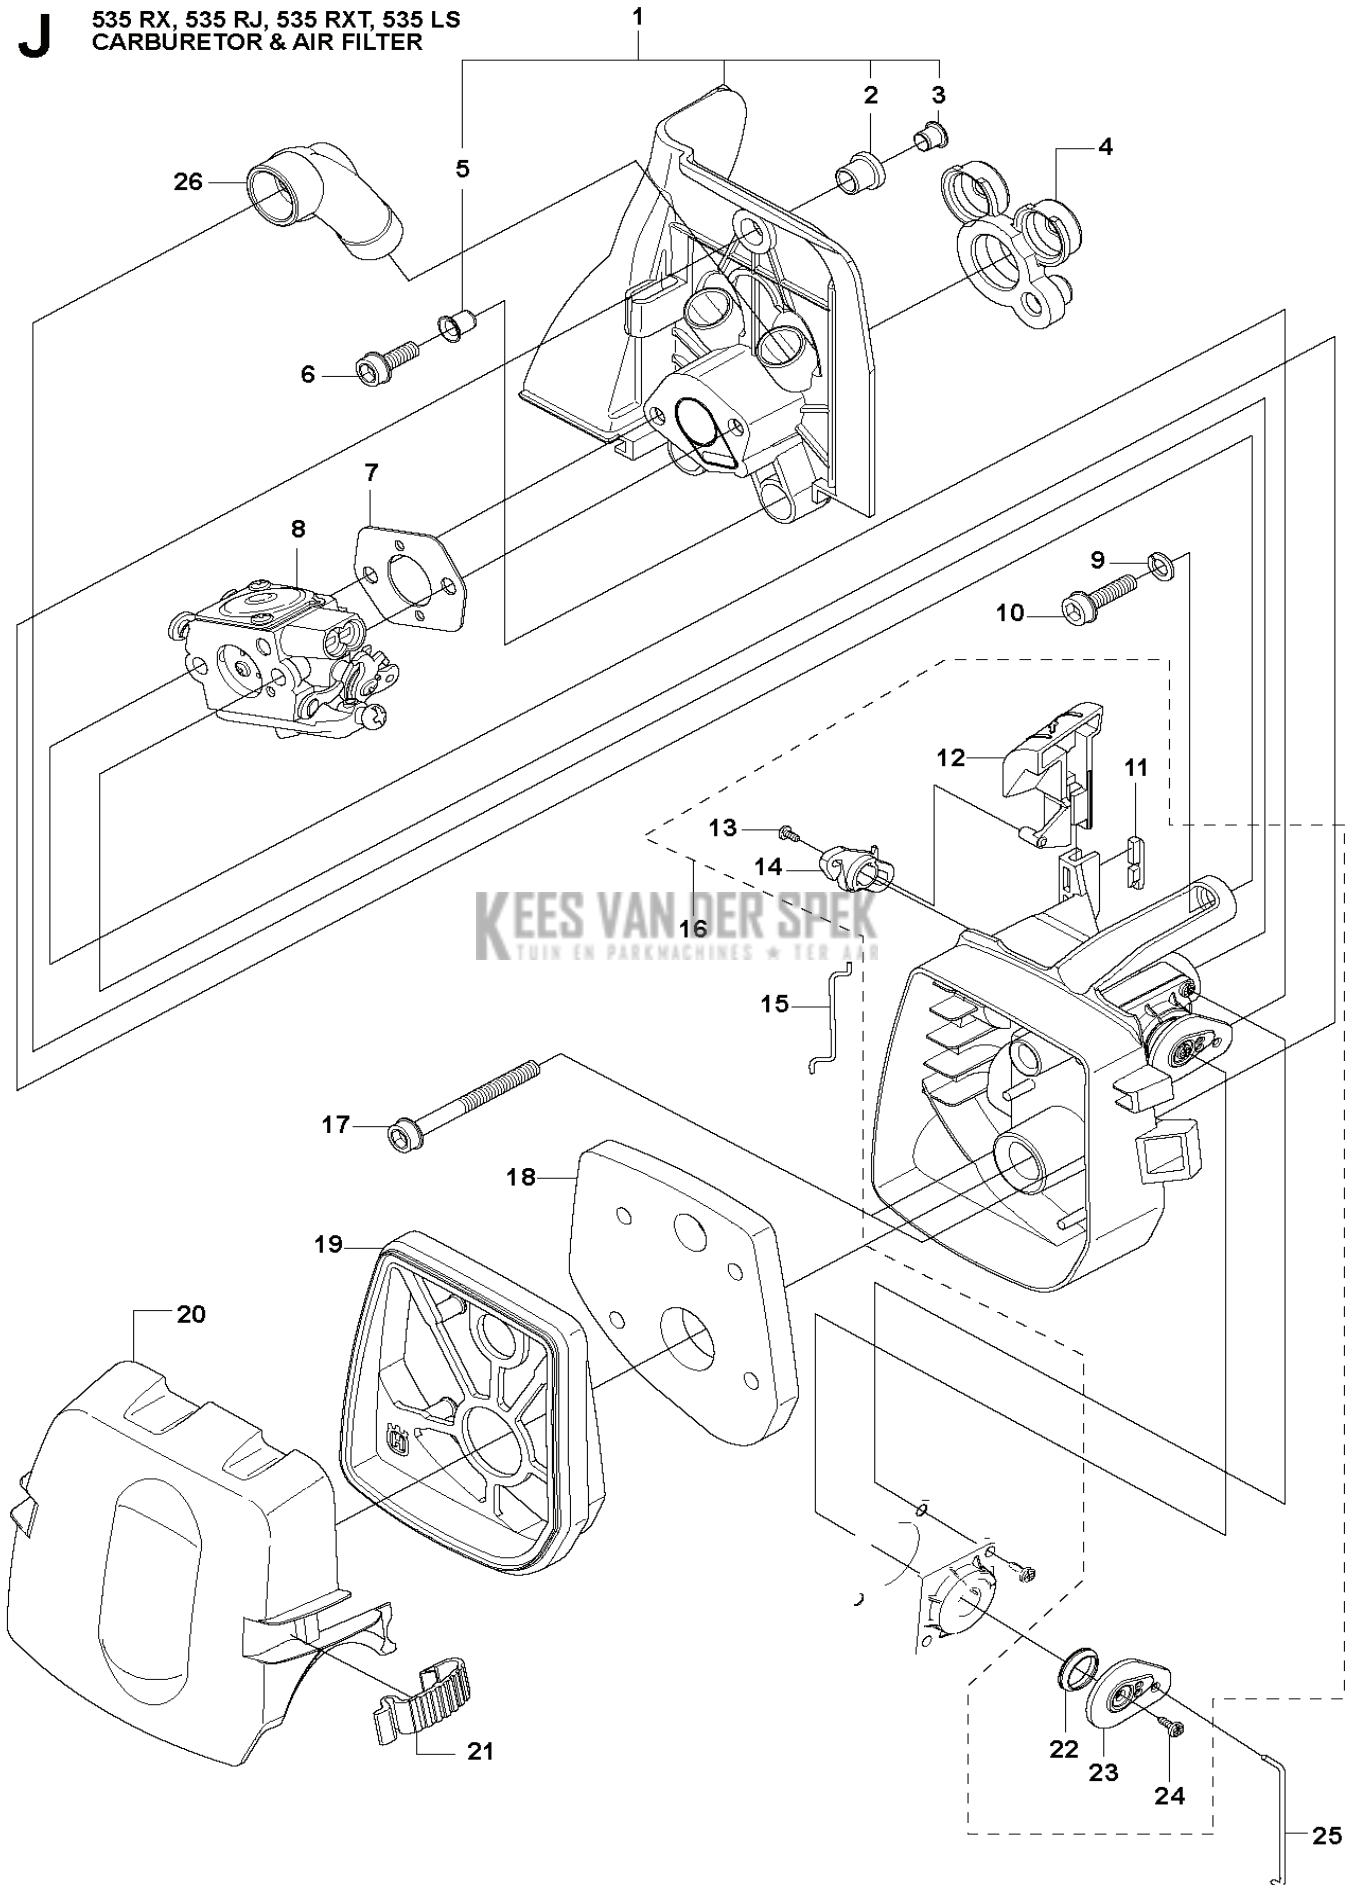

KEES VAN DER SPEK
 TOEGEVOEGDE WAARDE
 TOEGEVOEGDE WAARDE

J 535 RX, 535 RJ, 535 RXT, 535 LS
CARBURETOR & AIR FILTER

BRUSHCUTTERS/CLEARING SAWS

PXM_REF	PXM_PARTNO	DESCRIPTION	PXM_REMARK	QTY.
1	537371202	ISOLATIE WAND		1
2	537371101	HULS		1 1
3	544019101	BUISVORMIGE KLINKNAGEL		1 1
4	537334301	INLAATPIJP		1
5	537373803	BUISVORMIGE KLINKNAGEL		2 1
6	503200316	SCHROEF IHSCFM		2
7	503497101	PAKKING		1
8	581167501	CARBURATEUR	(ZAMA C1Q-EL36)	1
9	503231006	RING		1
10	503200320	SCHROEF IHSCFM		1
11	544025801	ZAAGBLAD		1 16
12	537337101	CHOKEHENDEL		1 16
13	503212906	SCHROEF CCRPANT		1 16
14	537355801	HEFBOOM		1 16
15	544372701	SCHAKELARM		1
16	537314101	FILTERHOUDER		1
17	503217550	SCHROEF IHSCFT		2
18	537337201	FILTER		1
19	537314201	FRAME		1
20	537314401	FILTERDEKSEL		1
21	537387201	SNAPSLUITING		2
22	544014701	BALG		1 16
23	544014601	HEFBOOM		1 16
24	503212906	SCHROEF CCRPANT		1 16
25	537349001	HEFBOOM		1
26	537341301	LUCHTKANAAL		1