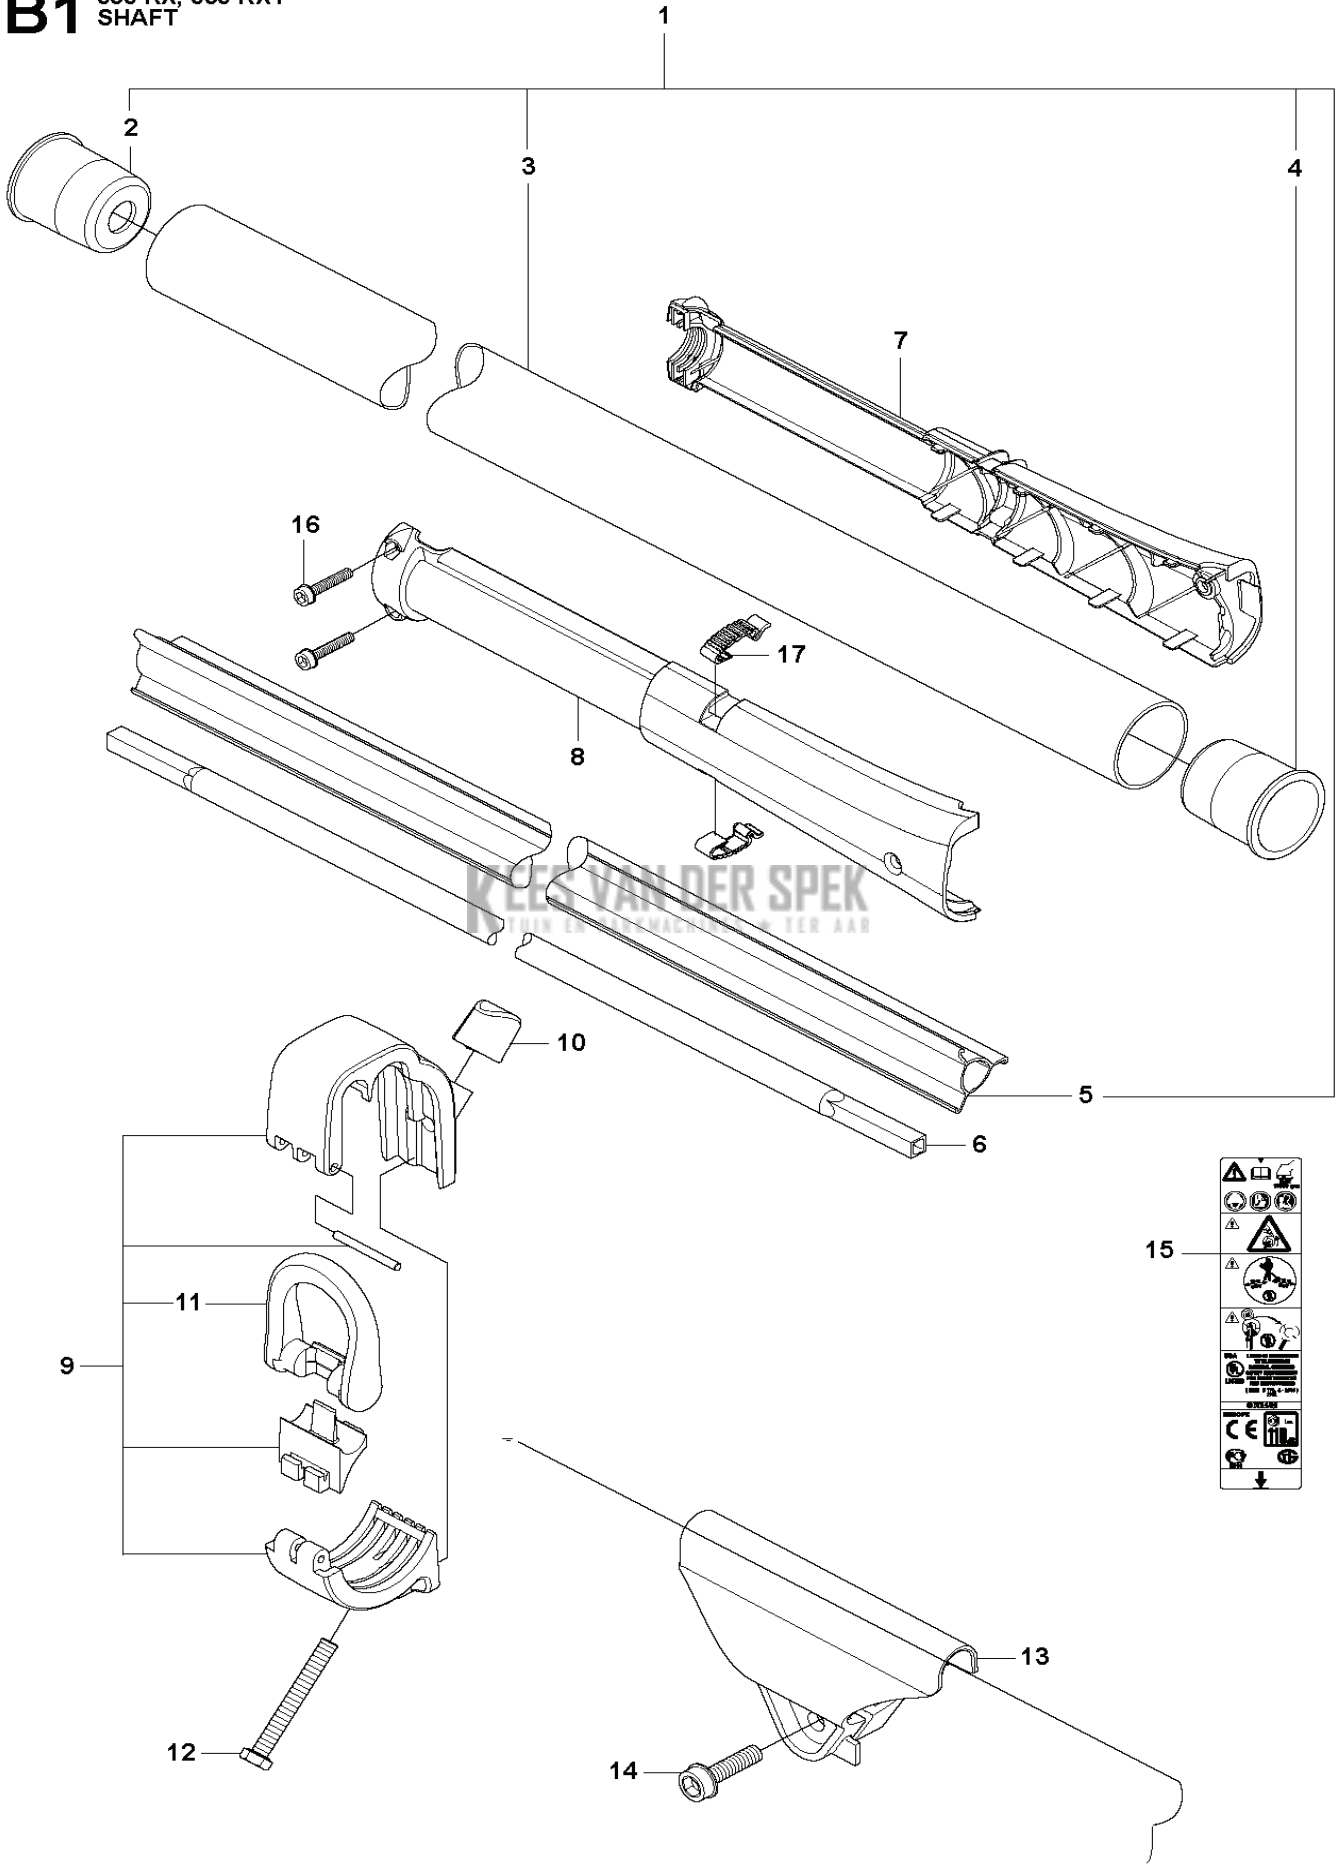

B1 535 RX, 535 RXT
SHAFT

KEES VAN DER SPEK
TUIN EN GRASMACHINES TER AAR

BRUSHCUTTERS/CLEARING SAWS

PXM_REF	PXM_PARTNO	DESCRIPTION	PXM_REMARK	QTY.
1	501919701	TUBE ASSY	535 RX, 535 RXT	1
2	537360202	AFSTANDRING		1 1
3	537214101	PIJP	Ø = 28mm, L = 1483mm	1 1
4	537360201	AFSTANDRING		1 1
5	537313901	GELEIDER	Ø = 9mm, L = 1400mm	1 1
6	537355201	AANDRIJFAS	Ø = 8mm, L = 1527mm	1
7	505137101	SLUTBESCHERMING	535RXT	1
8	505137201	SLUTBESCHERMING		1
9	505160901	LUS	535 RXT	1
9	537349801	LUS	535 RX	1
10	537130402	KNOP		1
11	537350101	LUS		1 9
12	725233951	SCHROEF EHHM	535 RXT	1
12	725233151	SCREW	535 RX	1
13	537376101	BEKABELING	535 RX	1
14	503217516	SCHROEF IHSCFT		1
15	589295101	PLAATJE		1
16	503200778	SCHROEF IHSCFM		2
17	537387201	SNAPSLUITING		2

KEES VAN DER SPEK
TUIN EN PARKMACHINES * TER AAR