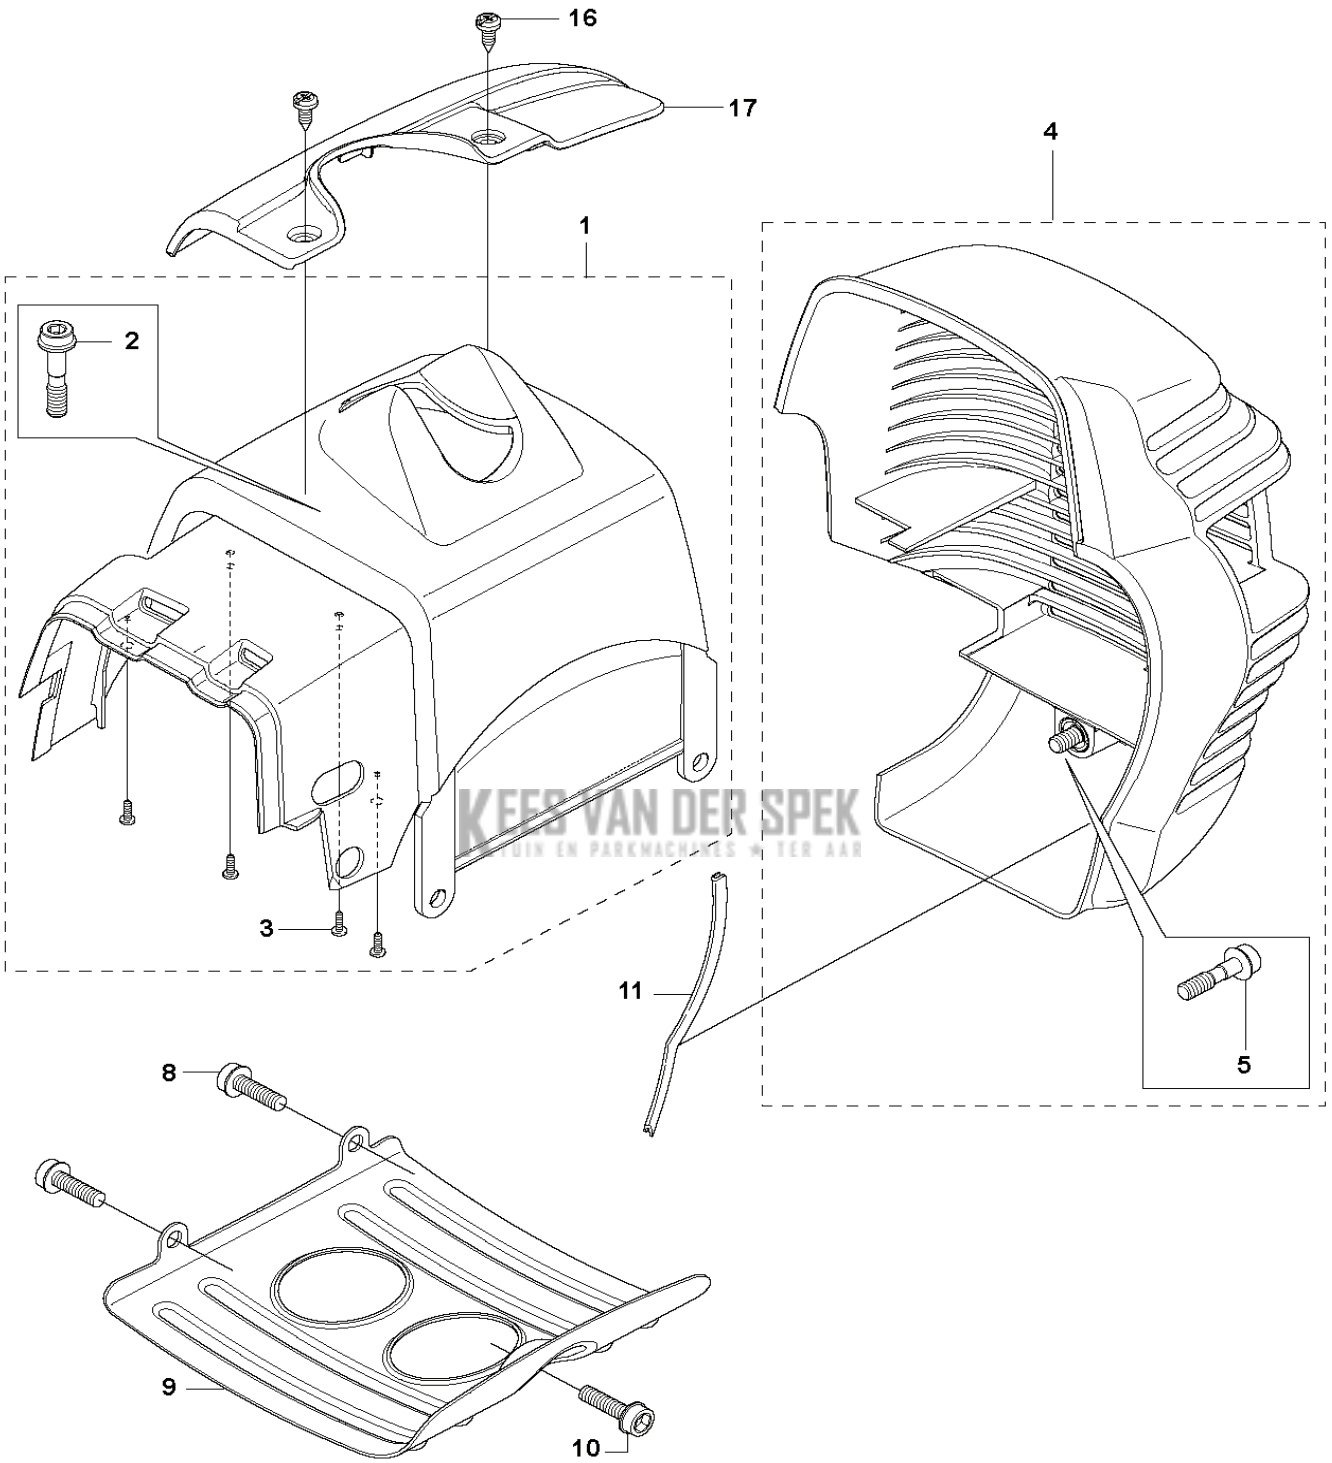

G 535 RX, 535 RJ, 535 RXT, 535 LS
CYLINDER COVER

- 12 —
- 13 —
- 14 —
- 15 —

BRUSHCUTTERS/CLEARING SAWS

PXM_REF	PXM_PARTNO	DESCRIPTION	PXM_REMARK	QTY.
1	544160103	CILINDERDEKSEL	Spare part incl. Screws Pos. 2	1
2	573994304	SCHROEF IHSCFMO	Captive screws	1 1
3	503212910	SCHROEF CCRPANT		4 1
4	537425102	HITTEBESCHERMING	Spare part incl. Screws Pos. 5	1
5	574477003	SCHROEF IHSCFMO	Captive screws	1 4
8	503217516	SCHROEF IHSCFT		2
9	537357201	BESCHERMINGSPLAAT		1
10	503217516	SCHROEF IHSCFT		1
11	544029801	ZAAGBLAD		1
12	576998610	PLAATJE	535 RXT	1
13	576998611	PLAATJE	535 RX	1
14	576998612	PLAATJE	535 RJ	1
15	576998613	PLAATJE	535 LS	1
16	503213502	SCREW	535 RJ, 535 LS	2
17	502433901	ARMBESCHERMING	535 RJ, 535 LS	1

KEES VAN DER SPEK
TUIN EN PARKMACHINES * TER AAR