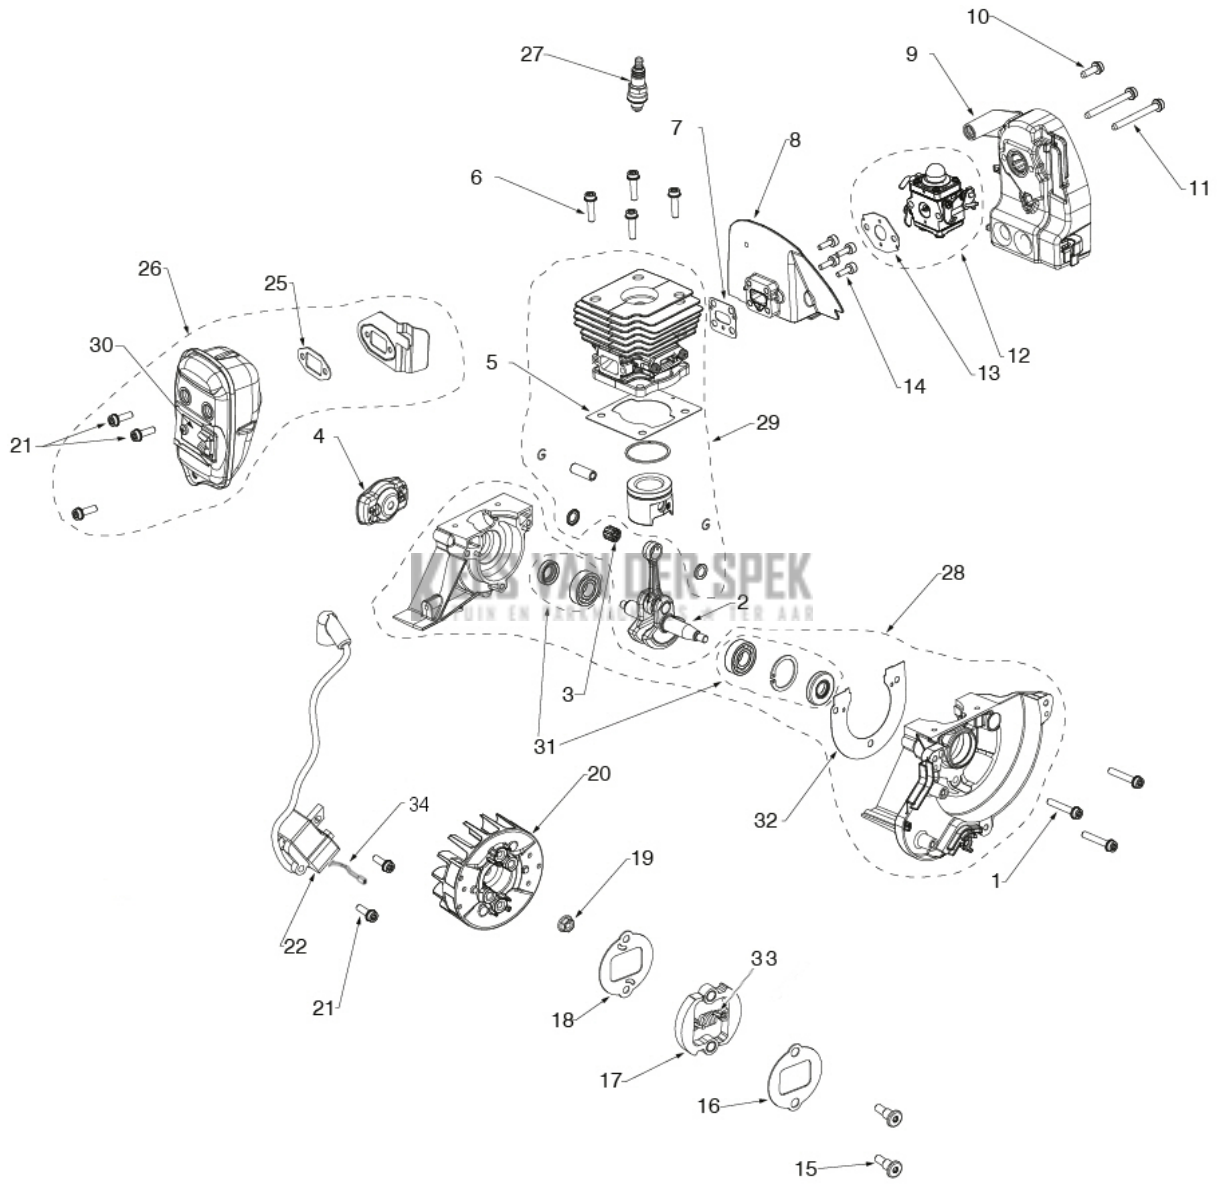

SPARE PARTS LIST

BRUSHCUTTERS/CLEARING SAWS

129 R, 967193301, 2016-03, ROW

ENGINE

129 R, 967193301, 2016-03, ROW

Ref	Part No	Description	Remark	QTY	KIT
1	525 75 51-03	SCREW ITXSCFM		1	
2	522 92 89-02	CRANKSHAFT ASSY		1	
3	578 19 48-01	NEEDLE BEARING		1	
4	525 84 56-01	BRIDGE		1	
5	579 52 29-01	GASKET		1	
6	525 75 51-02	SCREW ITXSCFM		1	
7	579 62 26-03	GASKET		1	
8	579 62 25-01	INSULATION WALL		1	
9	580 98 55-01	FILTER HOLDER ASSY		1	
10	573 92 58-01	SCREW ITXSCFT		1	
11	573 92 58-02	SCREW ITXSCFT		1	
12	545 00 80-97	KIT		1	
13	530 01 91-94	GASKET		1	
14	525 76 09-06	SCREW ITXSCM		1	
15	525 61 54-01	SCREW		1	
16	525 61 30-01	WASHER		1	
17	575 76 22-02	CLUTCH ASSY	INCL. 33	1	
18	525 61 29-01	WASHER		1	
19	731 71 16-51	HEXAGON NUT FLANGE		1	
20	510 08 82-02	FLYWHEEL		1	
21	525 75 51-01	SCREW ITXSCFM		1	
22	579 52 54-02	IGNITION MODULE		1	
25	580 98 58-01	GASKET		1	
26	545 00 80-98	KIT		1	
27	545 00 80-93	SPARK PLUG		1	
28	580 44 66-32	KIT		1	
29	545 00 80-91	KIT		1	
30	580 44 66-03	KIT		1	
31	501 85 62-01	SEAL KIT		1	
32	579 52 28-01	GASKET		1	
33	587 03 70-01	SPRING		1	
	580 44 66-04	KIT		1	7,13
34	584 99 39-01	SHORT CIRCUIT CABLE		1	
	545 00 80-95	KIT		1	5,7,13,2 5,32