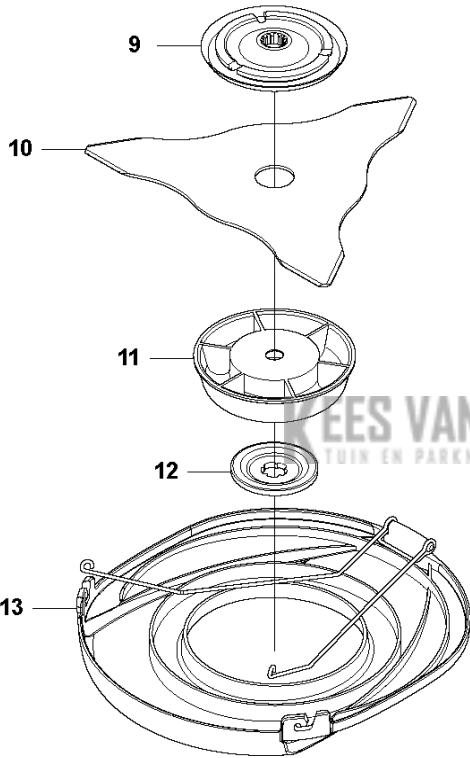

HUSQVARNA - SPARE PARTS CATALOG
BRUSHCUTTERS/CLEARING SAWS: HUSQVARNA 520IRX

KEES VAN DER SPEK
TUIN EN PARKMACHINES * TER AAR

Sparepartslist

SPAREPARTSLIST

BRUSHCUTTERS/CLEARING SAWS

HUSQVARNA 520IRX

F 520iRX
ACCESSORIES