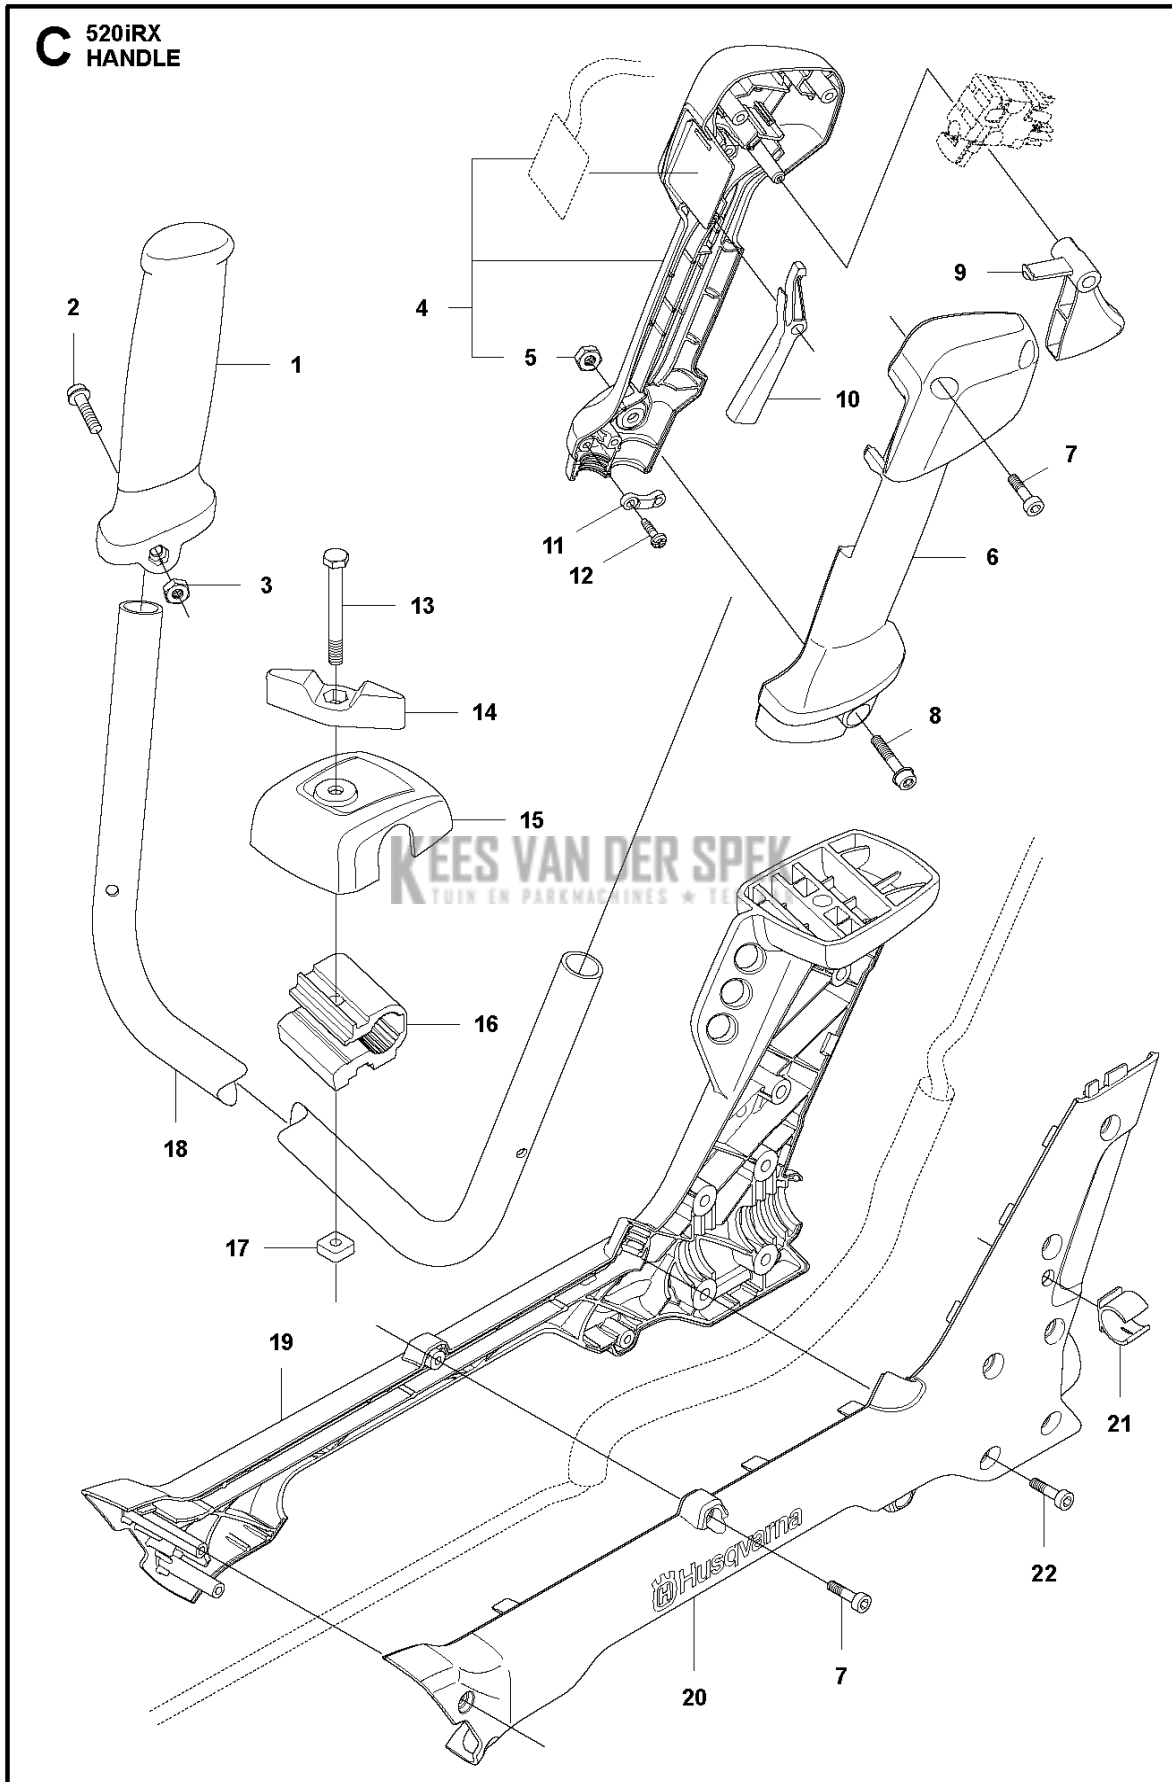

BRUSHCUTTERS/CLEARING SAWS

PXM_REF	PXM_PARTNO	DESCRIPTION	PXM_REMARK	QTY
1	537172802	HENDEL		1
2	503200245	SCHROEF IHSCFM		1
3	731231401	ZESKANT MOER		1
4	579323801	HANDGREEPELFT		1
5	731231401	ZESKANT MOER		1
6	577183501	HANDGREEPELFT		1
7	579211901	SCHROEF IHST		7
8	503200735	SCHROEF IHSCFM		1
9	577183701	GASHEVEL		1
10	577223701	GASVERGREDELING		1
11	577883401	FASTENER		2
12	503212813	SCHROEF CCRPANT		4
13	725238481	SCHROEF EHHM		1
14	502203801	KNOP		1
15	576220101	DEKSEL		1
16	544020901	KLEM		1
17	502197101	MOER 4-KANT		1
18	537360002	HANDLEBAR		1
19	577245302	SLUTBESCHERMING		1
20	577183902	SLUTBESCHERMING		1
21	578127901	KLEM		1
22	503200778	SCHROEF IHSCFM		6

KEES VAN DER SPEK
TUIN EN PARKMACHINES * TER AAR