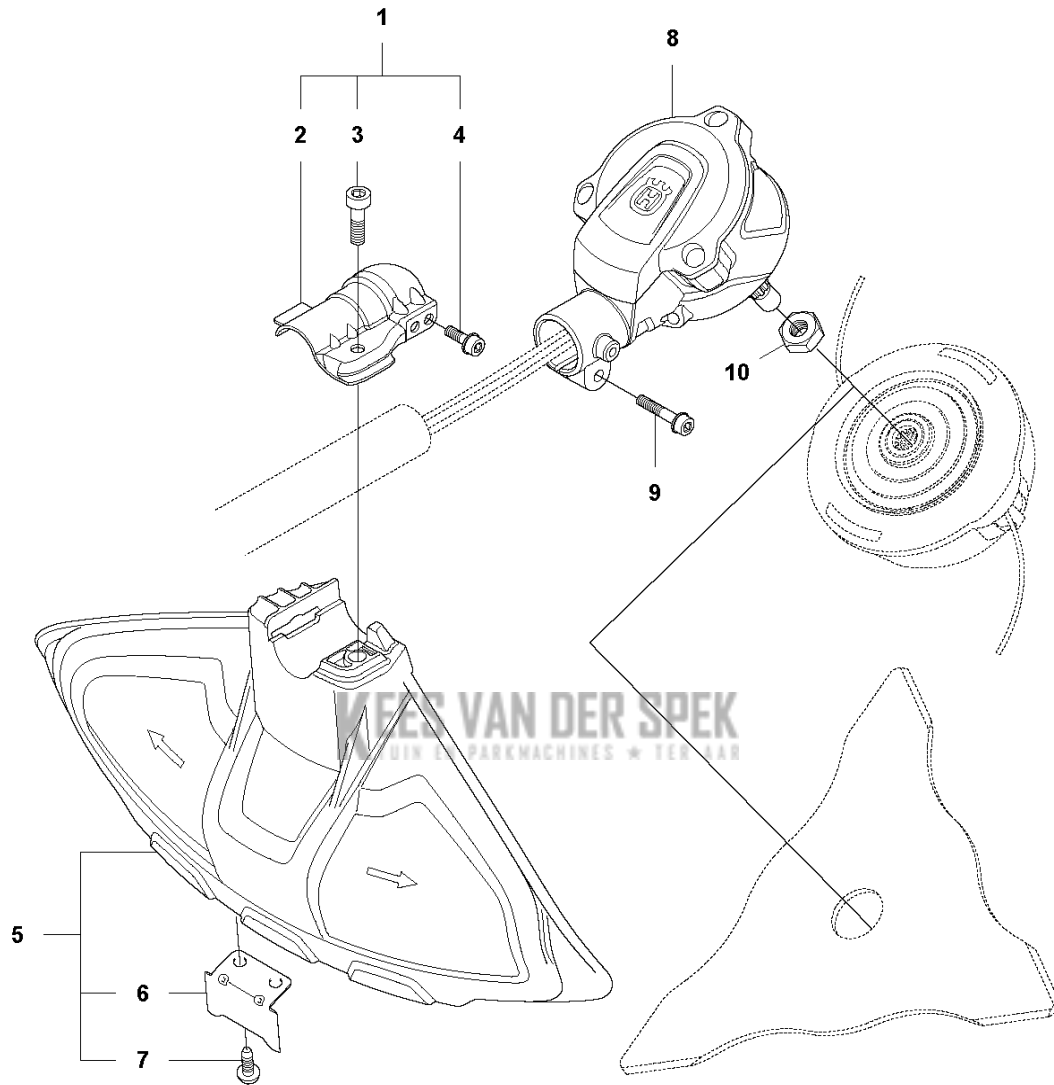

KEES VAN DER SPEK
TUIN EN PARKMACHINES * TER AAR

A 520iRX
CUTTING

BRUSHCUTTERS/CLEARING SAWS

PXM_REF	PXM_PARTNO	DESCRIPTION	PXM_REMARK	QTY
1	574306904	KLEM		1
2	503935501	CLAMP:GUARD		1 1
3	503202007	SCHROEF IHSCM		1 1
4	503201412	SCHROEF IHSCFMO		1 1
5	577018303	TRIMMER BESCHERMER		1
6	574523401	MES		1 5
7	503210716	SCHROEF IHST		2 5
8	577022106	MOTOR COMPL		1
9	503200778	SCHROEF IHSCFM		1
10	503856301	MOER		1