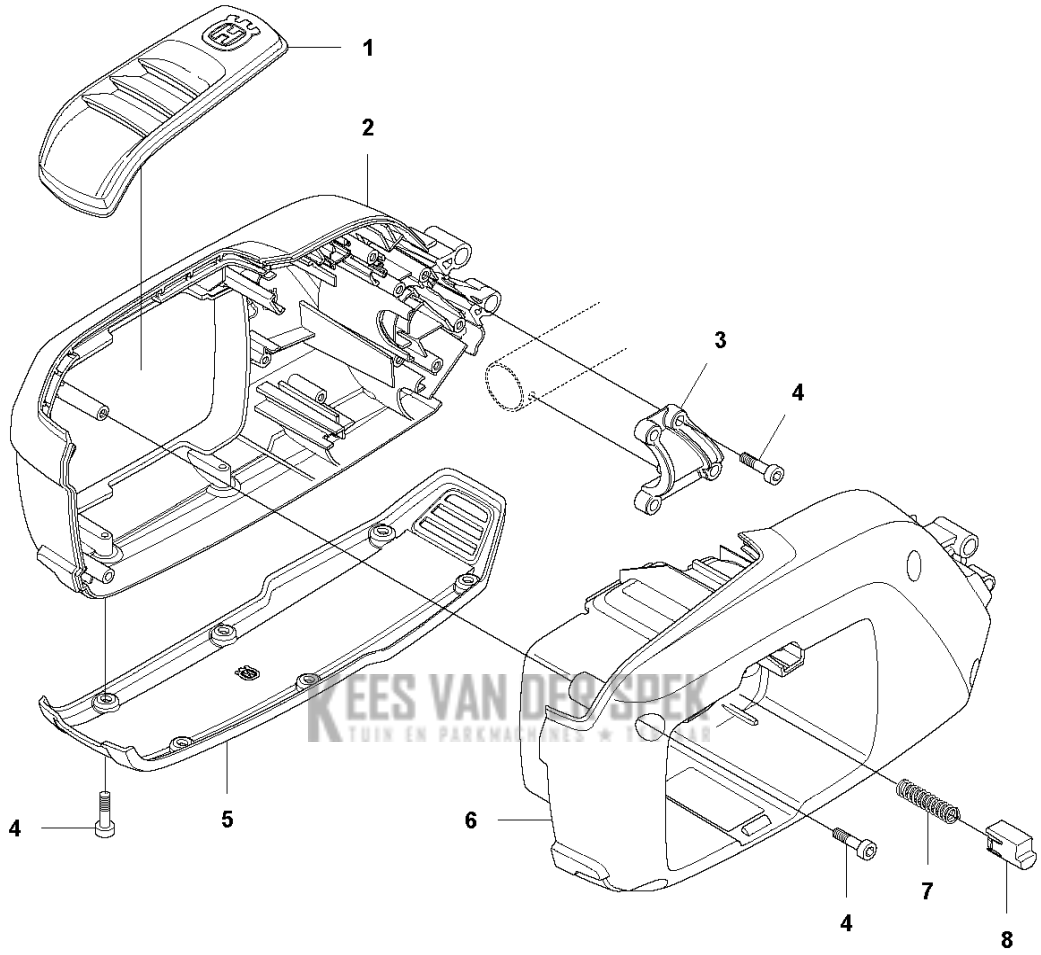

D 520iRX
BATTERY HOUSING

BRUSHCUTTERS/CLEARING SAWS

PXM_REF	PXM_PARTNO	DESCRIPTION	PXM_REMARK	QTY
1	577014101	DEKSEL		1
2	577007603	HUIS		1
3	577022201	KLEM		1
4	579211901	SCHROEF IHSCT		14
5	588919801	GLIJ PLAAT		1
6	577013002	HUIS		1
7	585480001	VEER		1
8	577996601	DRUKKNOP		1
9	579006210	STICKER		1

KEES VAN DER SPEK
TUIN EN PARKMACHINES * TER AAR