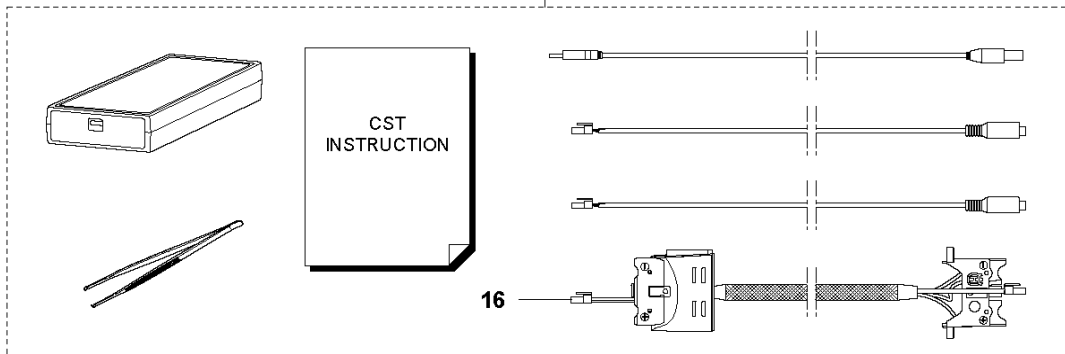

F 520iRX
ACCESSORIES

15

16