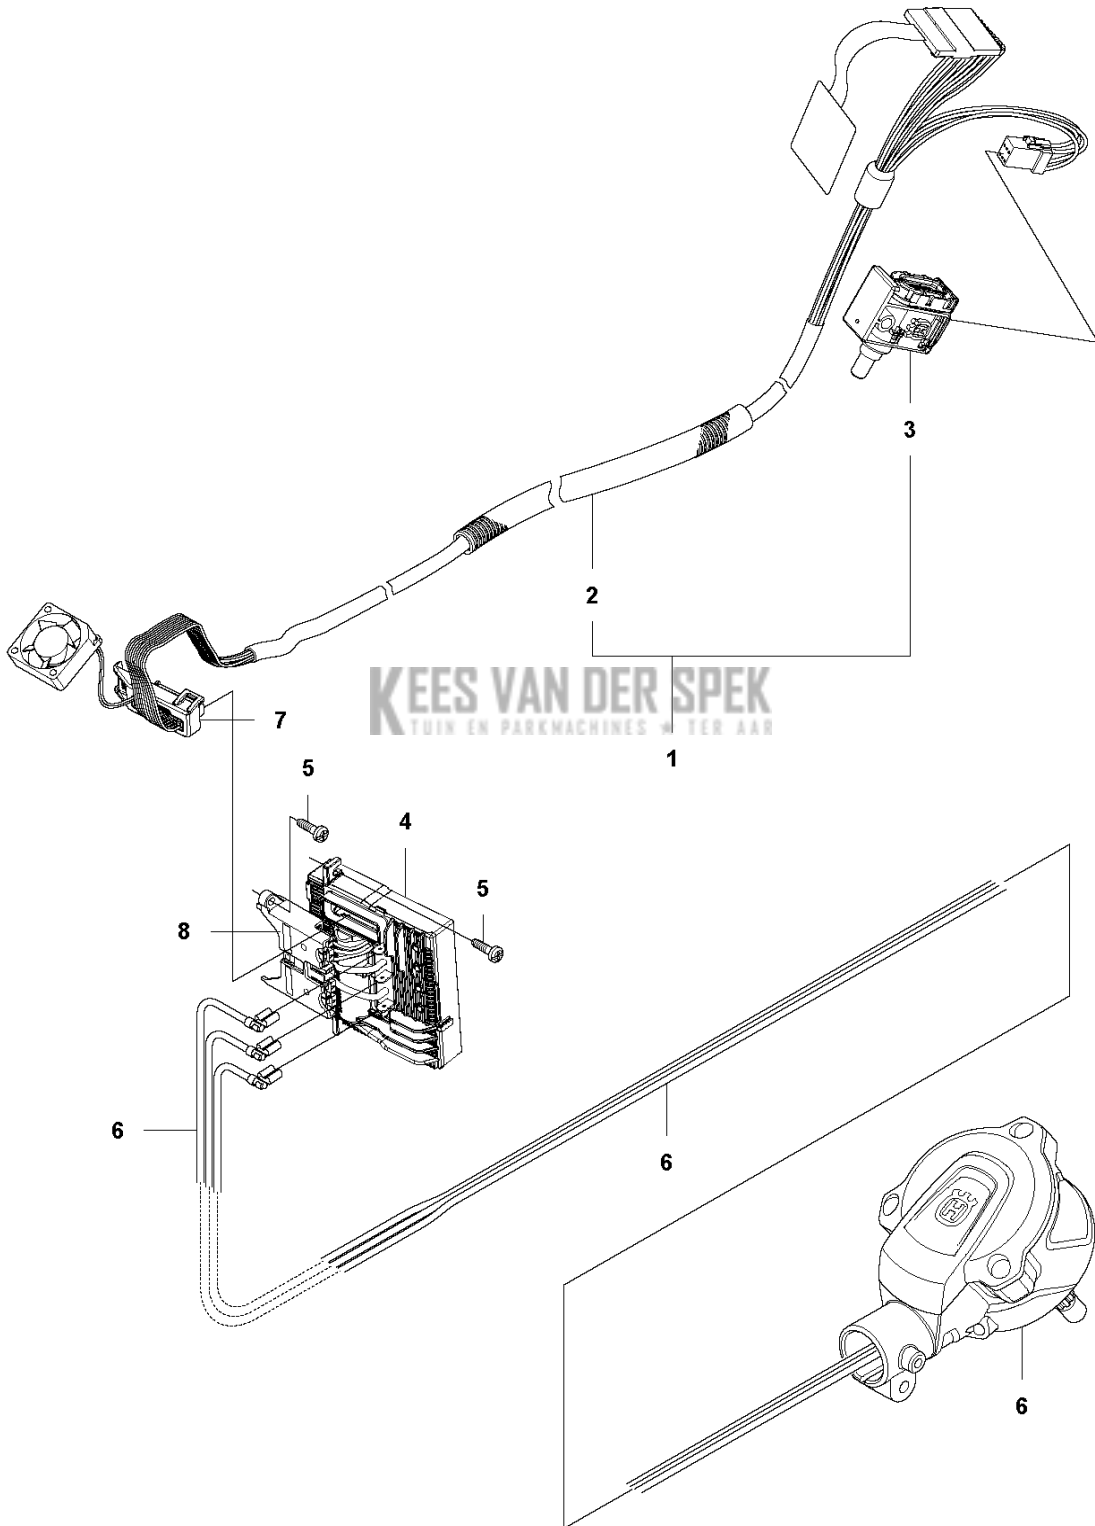

E 520iRX
ELECTRIC

BRUSHCUTTERS/CLEARING SAWS

PXM_REF	PXM_PARTNO	DESCRIPTION	PXM_REMARK	QTY
1	593895901	SCHAKELAAR KIT		1
2	582713801	BEKABELING COMPL.		1 1
3	582050701	TREKSCHAKELAAR		1 1
4	586323201	BESTURINGSEENHEID		1
5	503212813	SCHROEF CCRPANT		4
6	577022106	MOTOR COMPL.		1
7	587327201	BEVESTIGING		1
8	593813001	VERBINDER		1

KEES VAN DER SPEK
TUIN EN PARKMACHINES * TER AAR