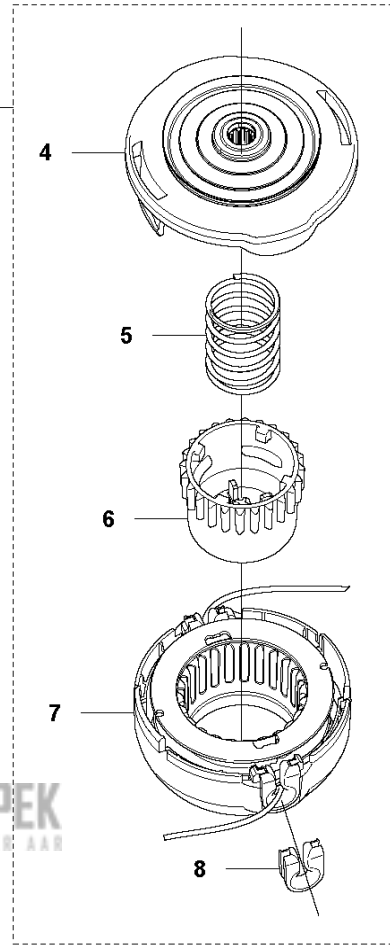

HUSQVARNA - SPARE PARTS CATALOG
BRUSHCUTTERS/CLEARING SAWS: HUSQVARNA 520IRX

KEES VAN DER SPEK
TUIN EN PARKMACHINES * TER AAR

Sparepartslist

SPAREPARTSLIST

BRUSHCUTTERS/CLEARING SAWS

HUSQVARNA 520IRX

F 520iRX
ACCESSORIES

15

16

BRUSHCUTTERS/CLEARING SAWS

PXM_REF	PXM_PARTNO	DESCRIPTION	PXM_REMARK	QTY
1	503558601	SLEUTEL		1
2	502114602	DOPSLEUTEL		1
3	579294003	TRIMMERKOP		1
4	585510802	HUIS COMPL.		1 3
5	577050301	VEER		1 3
6	577049301	KNOP		1 3
7	578196901	DEKSEL		1 3
8	501330401	DOORVOER		2 3
9	587240801	MEENEMER COMPL.		1
10	578444901	MAAIBLAD		1
11	503890101	DRAAISCHOTEL		1
12	537285601	FLENSSTEUN		1
13	537312901	TRANSPORTBESCHERMING		1
14	590282301	LUS		1
15	583897101	DIAGNOSTIC TOOL KIT		1
16	579621301	BEKABELING COMPL.		1 15