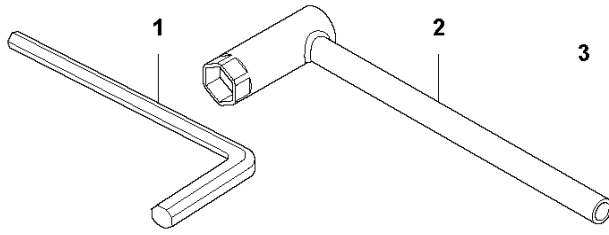

HUSQVARNA - SPARE PARTS CATALOG
BRUSHCUTTERS/CLEARING SAWS: HUSQVARNA 520IRX

KEES VAN DER SPEK
TUIN EN PARKMACHINES * TER AAR

Sparepartslist

SPAREPARTSLIST

BRUSHCUTTERS/CLEARING SAWS

HUSQVARNA 520IRX

F 520iRX
ACCESSORIES