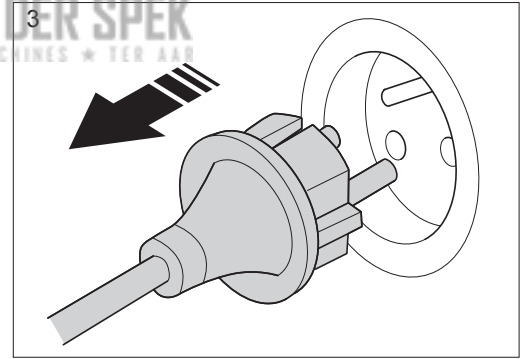

MIN 1/2"

MAX 20°C

MAX 3m

KEES VAN DER SPEK
TUIN EN PARKMACHINES • TER AAR

KEES VAN DER SPEK
MILIEU EN PARKMACHINES • TER AAR

H

590661001

Pipe Cleaning Hose 15m