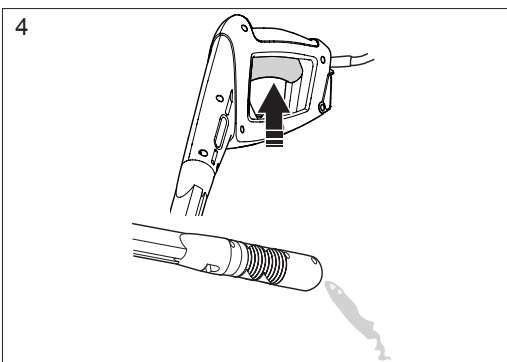

MIN 1/2"

MAX 20°C

MAX 3m

KEES VAN DER SPEK
TUIN EN PARKMACHINES • TER AAR

KEES VAN DER SPEK
MILIEU EN PARKMACHINES • TER AAR

H

590661001

Pipe Cleaning Hose 15m