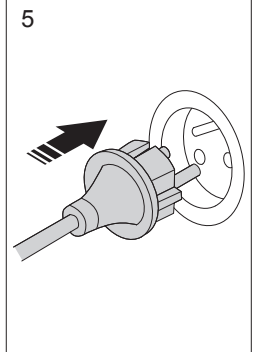

MIN 1/2"

MAX 20°C

MAX 3m

KEES VAN DER SPEK
TUIN EN PARKMACHINES • TER AAR

KEES VAN DER SPEK
MILIEU EN PARKMACHINES • TER AAR

H

590661001

Pipe Cleaning Hose 15m