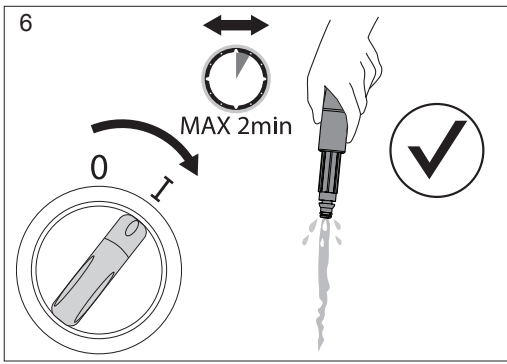

MIN 1/2"

MAX 20°C

MAX 3m

KEES VAN DER SPEK
TUIN EN PARKMACHINES • TER AAR

KEES VAN DER SPEK
MILIEU EN PARKMACHINES • TER AAR

H

590661001

Pipe Cleaning Hose 15m