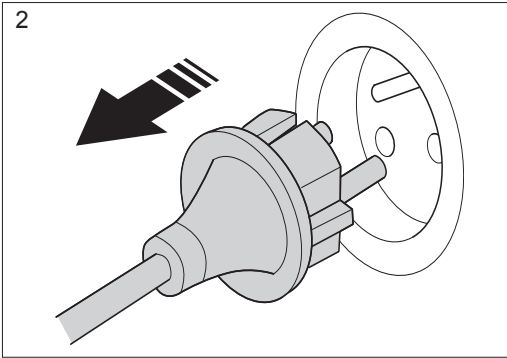

MIN 1/2"

MAX 20°C

MAX 3m

KEES VAN DER SPEK
TUIN EN PARKMACHINES • TER AAR

KEES VAN DER SPEK
MILIEU EN PARKMACHINES • TER AAR

H

590661001

Pipe Cleaning Hose 15m