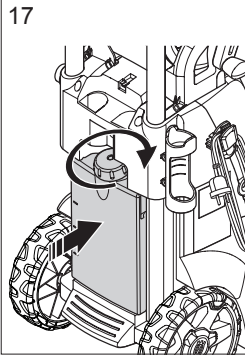

18

1 0-5%

---

2 7 MPa bar

3