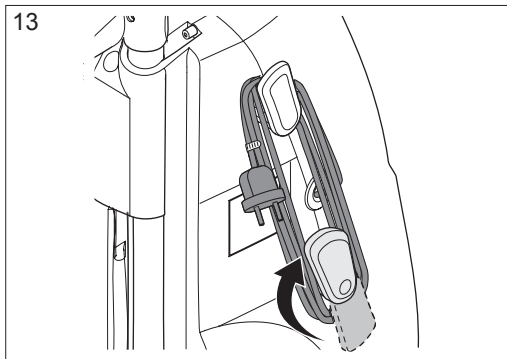

MIN 1/2"

MAX 20°C

MAX 3m

KEES VAN DER SPEK
TUIN EN PARKMACHINES • TER AAR

KEES VAN DER SPEK
MILIEU EN PARKMACHINES • TER AAR

H

590661001

Pipe Cleaning Hose 15m