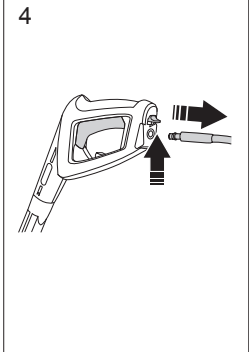

MIN 1/2"

MAX 20°C

MAX 3m

KEES VAN DER SPEK
TUIN EN PARKMACHINES • TER AAR

KEES VAN DER SPEK
MILIEU EN PARKMACHINES • TER AAR

H

590661001

Pipe Cleaning Hose 15m