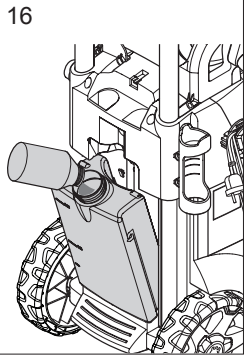

18

1 0-5%

---

2 7 MPa bar

3