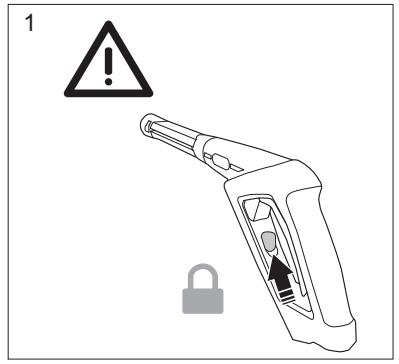

MIN 1/2"

MAX 20°C

MAX 3m

KEES VAN DER SPEK
TUIN EN PARKMACHINES • TER AAR

KEES VAN DER SPEK
MILIEU EN PARKMACHINES • TER AAR

H

590661001

Pipe Cleaning Hose 15m