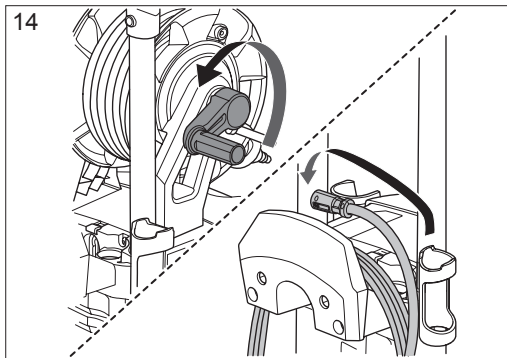

MIN 1/2"

MAX 20°C

MAX 3m

KEES VAN DER SPEK
TUIN EN PARKMACHINES • TER AAR

KEES VAN DER SPEK
MILIEU EN PARKMACHINES • TER AAR

H

590661001

Pipe Cleaning Hose 15m