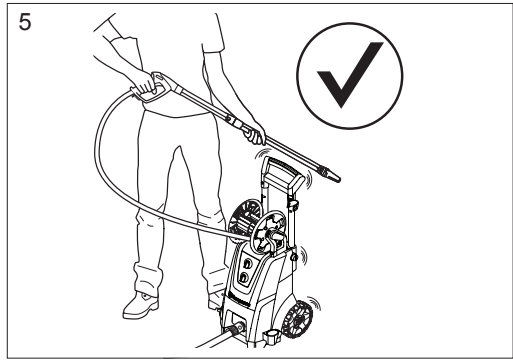

MIN 1/2"

MAX 20°C

MAX 3m

KEES VAN DER SPEK
TUIN EN PARKMACHINES • TER AAR

KEES VAN DER SPEK
MILIEU EN PARKMACHINES • TER AAR

H

590661001

Pipe Cleaning Hose 15m