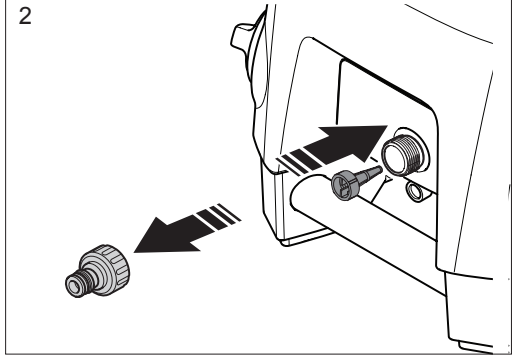

MIN 1/2"

MAX 20°C

MAX 3m

KEES VAN DER SPEK
TUIN EN PARKMACHINES • TER AAR

KEES VAN DER SPEK
MILIEU EN PARKMACHINES • TER AAR

H

590661001

Pipe Cleaning Hose 15m