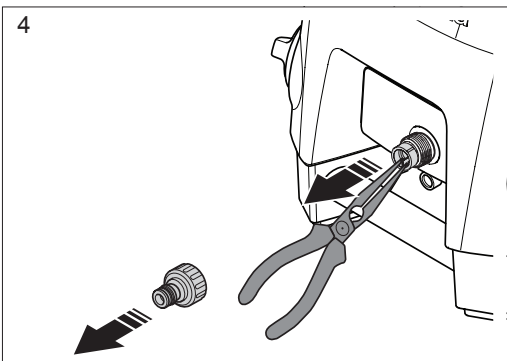

MIN 1/2"

MAX 20°C

MAX 3m

KEES VAN DER SPEK
TUIN EN PARKMACHINES • TER AAR

KEES VAN DER SPEK
MILIEU EN PARKMACHINES • TER AAR

H

590661001

Pipe Cleaning Hose 15m