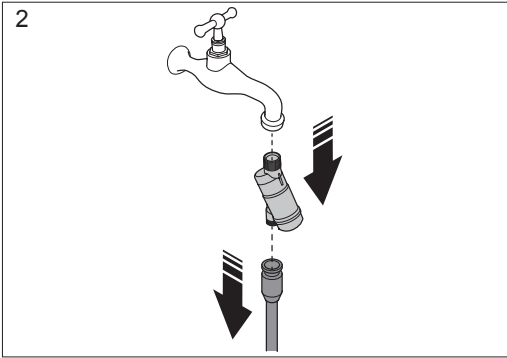

MIN 1/2"

MAX 20°C

MAX 3m

KEES VAN DER SPEK
TUIN EN PARKMACHINES • TER AAR

KEES VAN DER SPEK
MILIEU EN PARKMACHINES • TER AAR

H

590661001

Pipe Cleaning Hose 15m