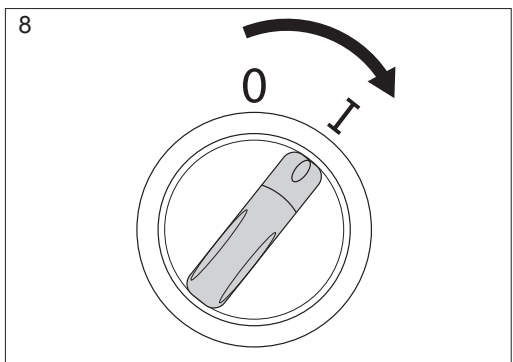

MIN 1/2"

MAX 20°C

MAX 3m

KEES VAN DER SPEK
TUIN EN PARKMACHINES • TER AAR

KEES VAN DER SPEK
MILIEU EN PARKMACHINES • TER AAR

H

590661001

Pipe Cleaning Hose 15m