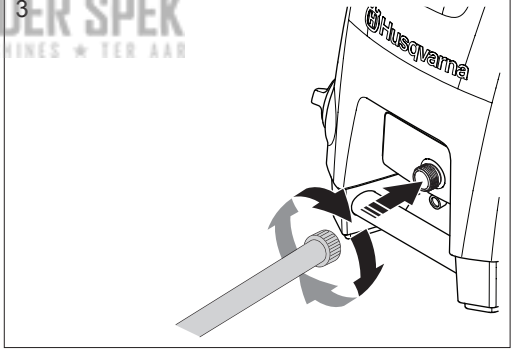

MIN 1/2"

MAX 20°C

MAX 3m

KEES VAN DER SPEK
TUIN EN PARKMACHINES • TER AAR

KEES VAN DER SPEK
MILIEU EN PARKMACHINES • TER AAR

H

590661001

Pipe Cleaning Hose 15m