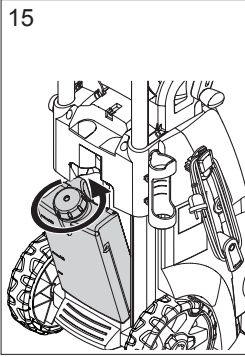

18

1 0-5%

---

2 7 MPa bar

3