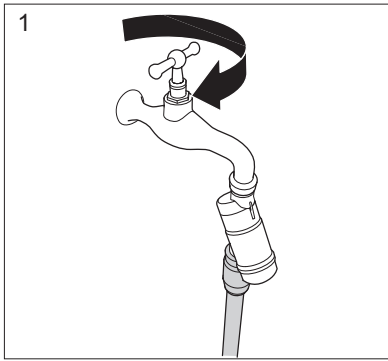

MIN 1/2"

MAX 20°C

MAX 3m

KEES VAN DER SPEK
TUIN EN PARKMACHINES • TER AAR

KEES VAN DER SPEK
MILIEU EN PARKMACHINES • TER AAR

H

590661001

Pipe Cleaning Hose 15m