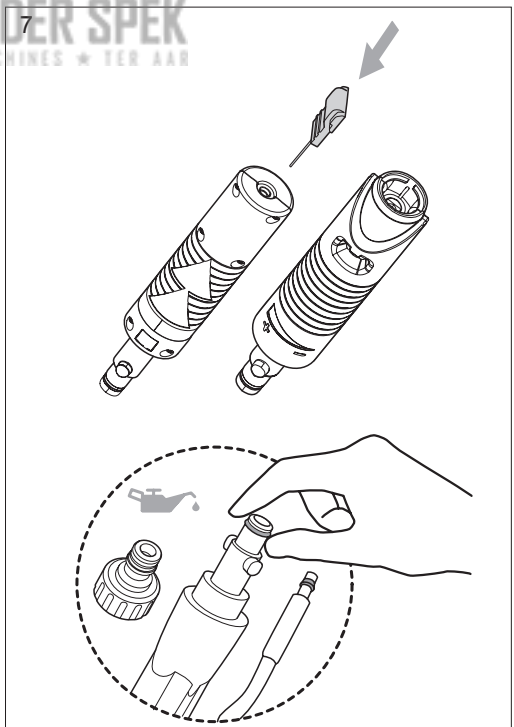

MIN 1/2"

MAX 20°C

MAX 3m

KEES VAN DER SPEK
TUIN EN PARKMACHINES • TER AAR

KEES VAN DER SPEK
MILIEU EN PARKMACHINES • TER AAR

H

590661001

Pipe Cleaning Hose 15m