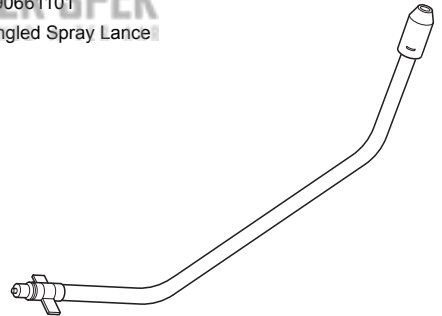

590659501

Backflow Preventer

590657801

Surface Cleaner SC 400

590659701

Suction Hose

590661101

Angled Spray Lance

590659301

Water Filter

590660901

Extension Hose
Steel Armed 10m

www.husqvarna.com

Original instructions
Originale instruktioner
Originale instruksjoner
Bruksanvisning i original
Alkuperäiset ohjeet
Originalanweisungen
Instructions d'origine
Originele instructies
Istruzioni originali
Instrucciones originales