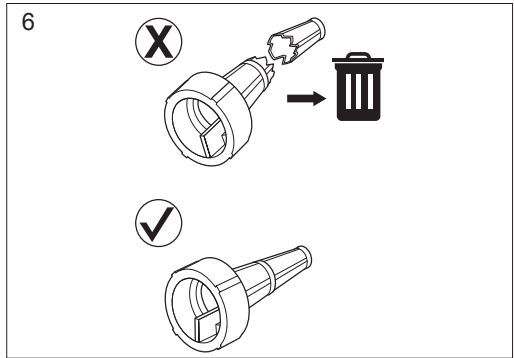

MIN 1/2"

MAX 20°C

MAX 3m

KEES VAN DER SPEK
TUIN EN PARKMACHINES • TER AAR

KEES VAN DER SPEK
MILIEU EN PARKMACHINES • TER AAR

H

590661001

Pipe Cleaning Hose 15m