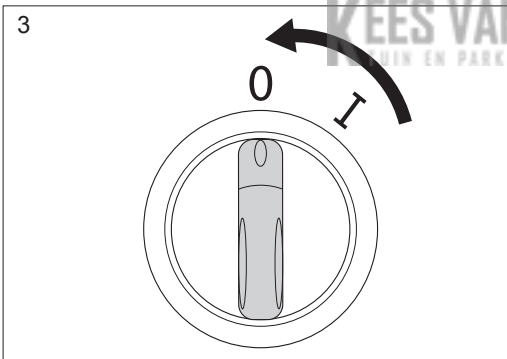

MIN 1/2"

MAX 20°C

MAX 3m

KEES VAN DER SPEK
TUIN EN PARKMACHINES • TER AAR

KEES VAN DER SPEK
MILIEU EN PARKMACHINES • TER AAR

H

590661001

Pipe Cleaning Hose 15m