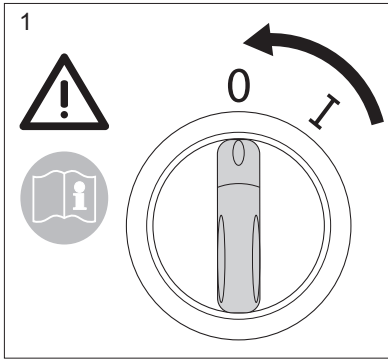

MIN 1/2"

MAX 20°C

MAX 3m

KEES VAN DER SPEK
TUIN EN PARKMACHINES • TER AAR

KEES VAN DER SPEK
MILIEU EN PARKMACHINES • TER AAR

H

590661001

Pipe Cleaning Hose 15m