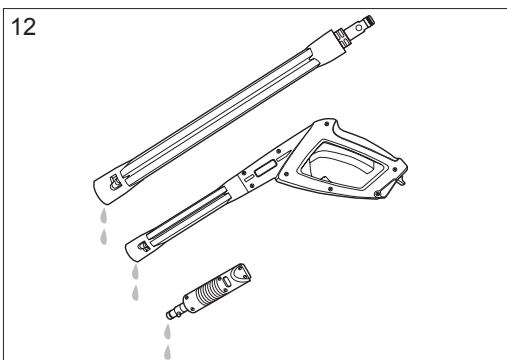

MIN 1/2"

MAX 20°C

MAX 3m

KEES VAN DER SPEK
TUIN EN PARKMACHINES • TER AAR

KEES VAN DER SPEK
MILIEU EN PARKMACHINES • TER AAR

H

590661001

Pipe Cleaning Hose 15m