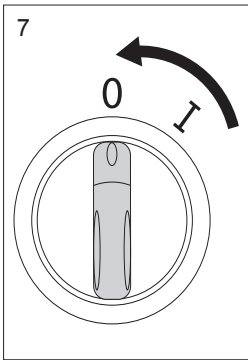

MIN 1/2"

MAX 20°C

MAX 3m

KEES VAN DER SPEK
TUIN EN PARKMACHINES • TER AAR

KEES VAN DER SPEK
MILIEU EN PARKMACHINES • TER AAR

H

590661001

Pipe Cleaning Hose 15m