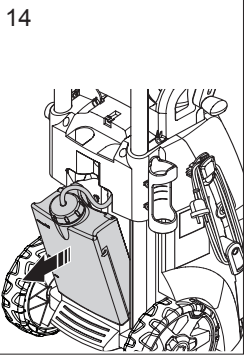

18

1 0-5%

---

2 7 MPa bar

3