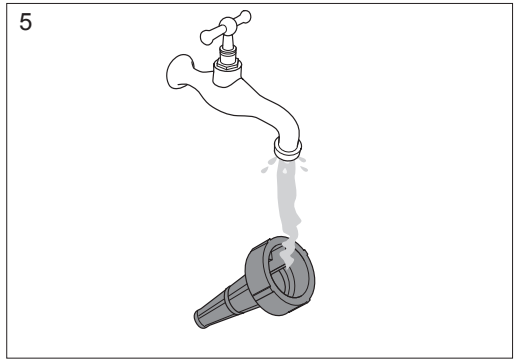

MIN 1/2"

MAX 20°C

MAX 3m

KEES VAN DER SPEK
TUIN EN PARKMACHINES • TER AAR

KEES VAN DER SPEK
MILIEU EN PARKMACHINES • TER AAR

H

590661001

Pipe Cleaning Hose 15m

590659501

Backflow Preventer

590657801

Surface Cleaner SC 400

590659701

Suction Hose

590661101

Angled Spray Lance