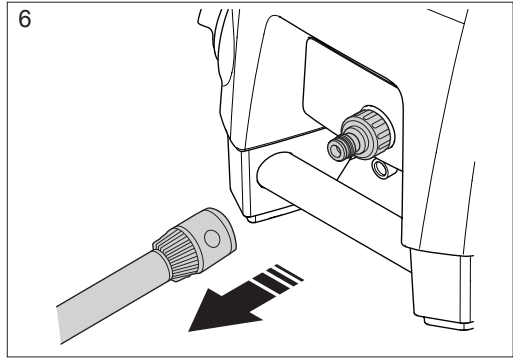

MIN 1/2"

MAX 20°C

MAX 3m

KEES VAN DER SPEK
TUIN EN PARKMACHINES • TER AAR

KEES VAN DER SPEK
MILIEU EN PARKMACHINES • TER AAR

H

590661001

Pipe Cleaning Hose 15m