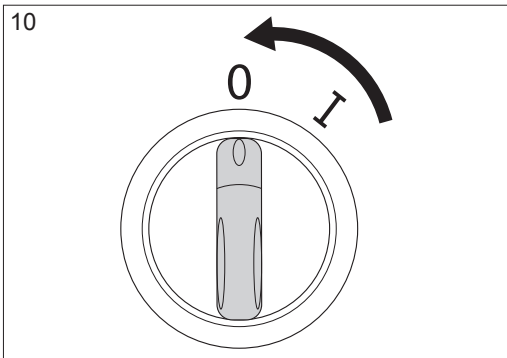

MIN 1/2"

MAX 20°C

MAX 3m

KEES VAN DER SPEK
TUIN EN PARKMACHINES • TER AAR

KEES VAN DER SPEK
MILIEU EN PARKMACHINES • TER AAR

H

590661001

Pipe Cleaning Hose 15m