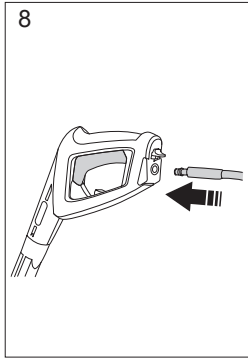

MIN 1/2"

MAX 20°C

MAX 3m

KEES VAN DER SPEK
TUIN EN PARKMACHINES • TER AAR

KEES VAN DER SPEK
MILIEU EN PARKMACHINES • TER AAR

H

590661001

Pipe Cleaning Hose 15m