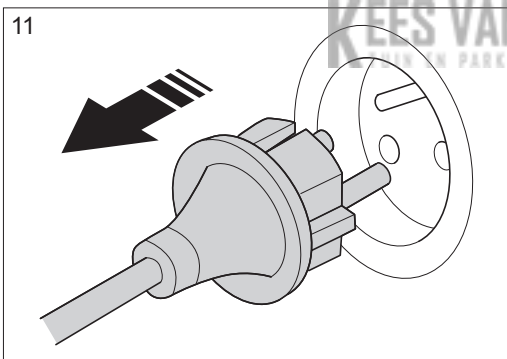

MIN 1/2"

MAX 20°C

MAX 3m

KEES VAN DER SPEK
TUIN EN PARKMACHINES • TER AAR

KEES VAN DER SPEK
MILIEU EN PARKMACHINES • TER AAR

H

590661001

Pipe Cleaning Hose 15m