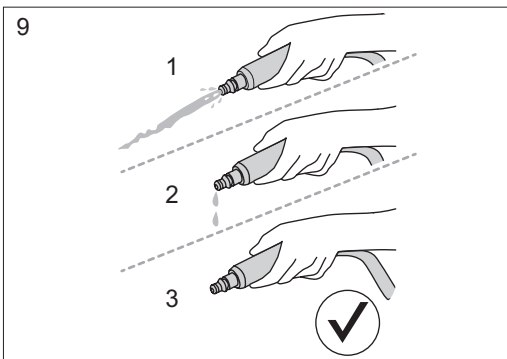

MIN 1/2"

MAX 20°C

MAX 3m

KEES VAN DER SPEK
TUIN EN PARKMACHINES • TER AAR

KEES VAN DER SPEK
MILIEU EN PARKMACHINES • TER AAR

H

590661001

Pipe Cleaning Hose 15m