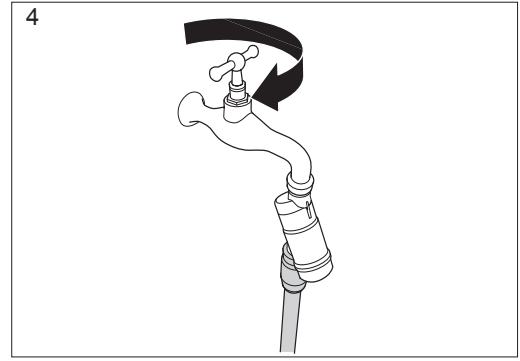

MIN 1/2"

MAX 20°C

MAX 3m

KEES VAN DER SPEK
TUIN EN PARKMACHINES • TER AAR

KEES VAN DER SPEK
MILIEU EN PARKMACHINES • TER AAR

H

590661001

Pipe Cleaning Hose 15m