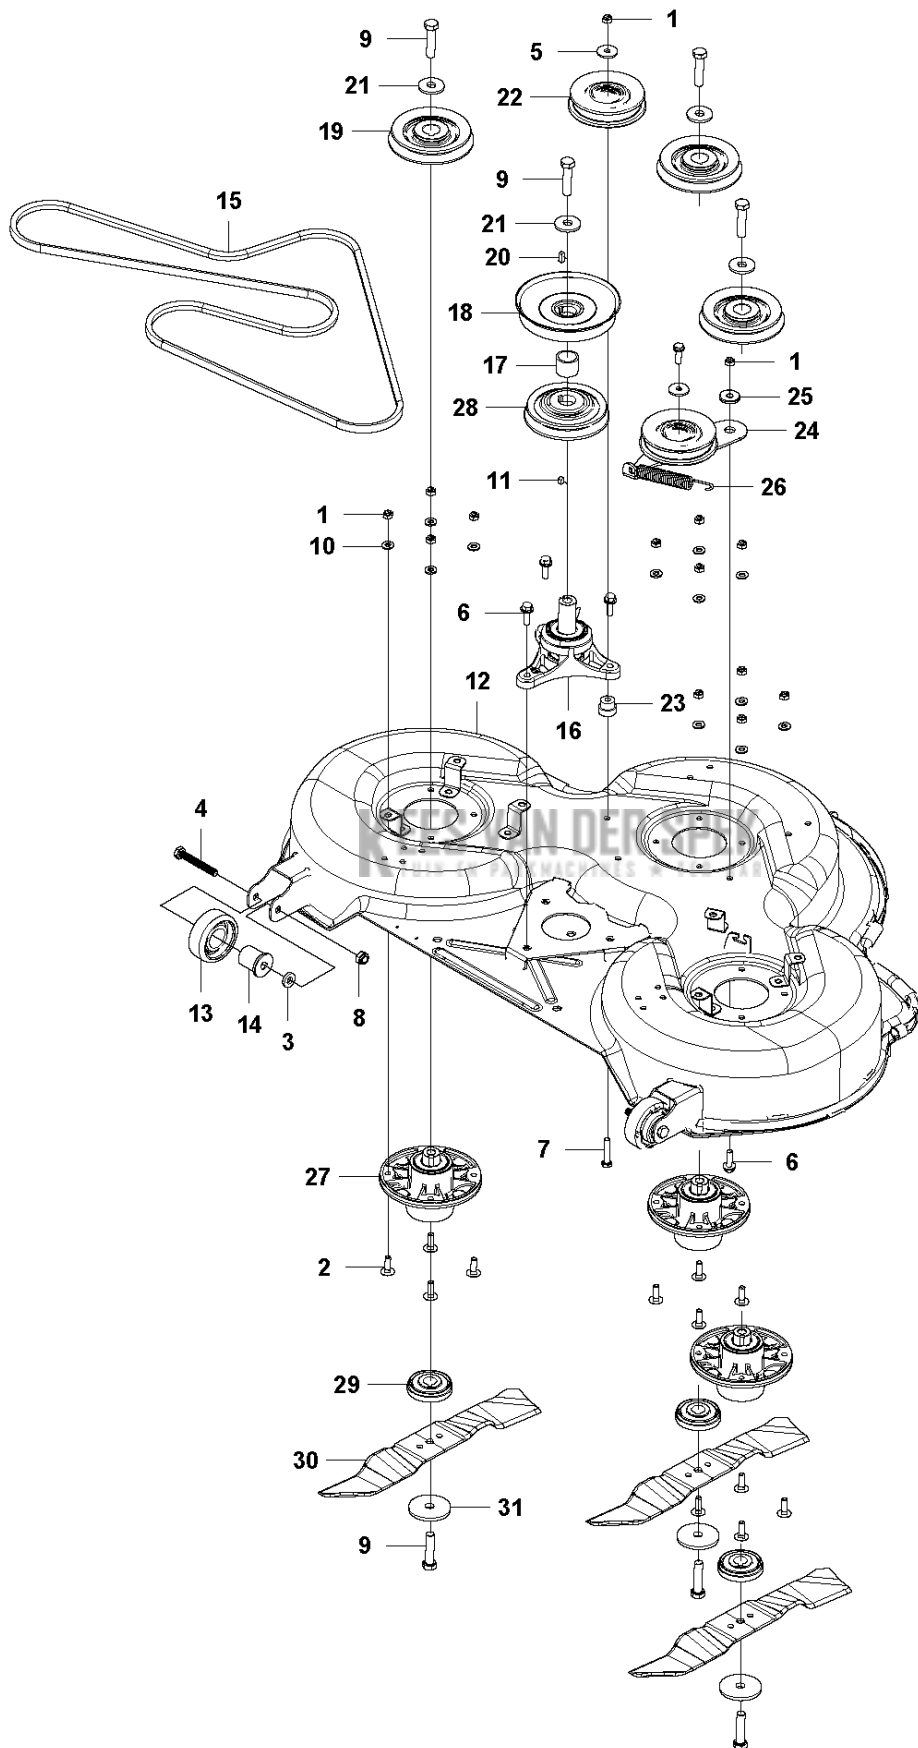

C 103 - 2

Referentie	Onderdeel nr	Omschrijving	Opmerking	Aant KIT al
1	732 21 18-01	LOCK NUT		14
2	535 42 38-01	SCHROEF RSQM		12
3	575 86 63-01	RING		2
4	577 37 67-01	SCHROEF EHHM		2
5	544 22 16-01	RING		1
6	506 57 01-05	SCHROEF EHHFM		4
7	725 24 59-51	SCHROEF EHHM		1
8	732 21 20-01	LOCK NUT		2
9	725 25 42-51	SCHROEF EHHM		7
10	734 11 64-01	RING		12
11	577 70 89-01	SLEUTEL		1
12	590 09 82-02	MAAIDEKKAP COMPL.		1
13	589 24 56-01	WIEL		2
14	582 55 46-01	NAAF		2
15	594 96 41-01	RIEM		1
16	593 84 46-01	LAGERHUIS COMPL		1
17	590 52 53-01	AFSTANDRING		1
18	590 20 23-01	POELIE		1
19	535 42 90-01	POELIE		3
20	506 53 35-01	EVENWIJDIGE SLEUTEL		7
21	535 42 92-01	RING		4
22	506 53 27-01	POELIE		1
23	506 82 68-02	BUSHING		1
24	593 84 17-01	RIEMSPANNER COMPL.		1
25	584 28 86-01	RING		1
26	506 53 31-01	VEER		1
27	576 89 90-02	MESHOUDER COMPL.		3
28	590 70 16-01	POELIE		1
29	535 50 42-01	ADAPTER		3
30	504 19 04-10	MES		3
31	588 14 56-02	PLAAT		3