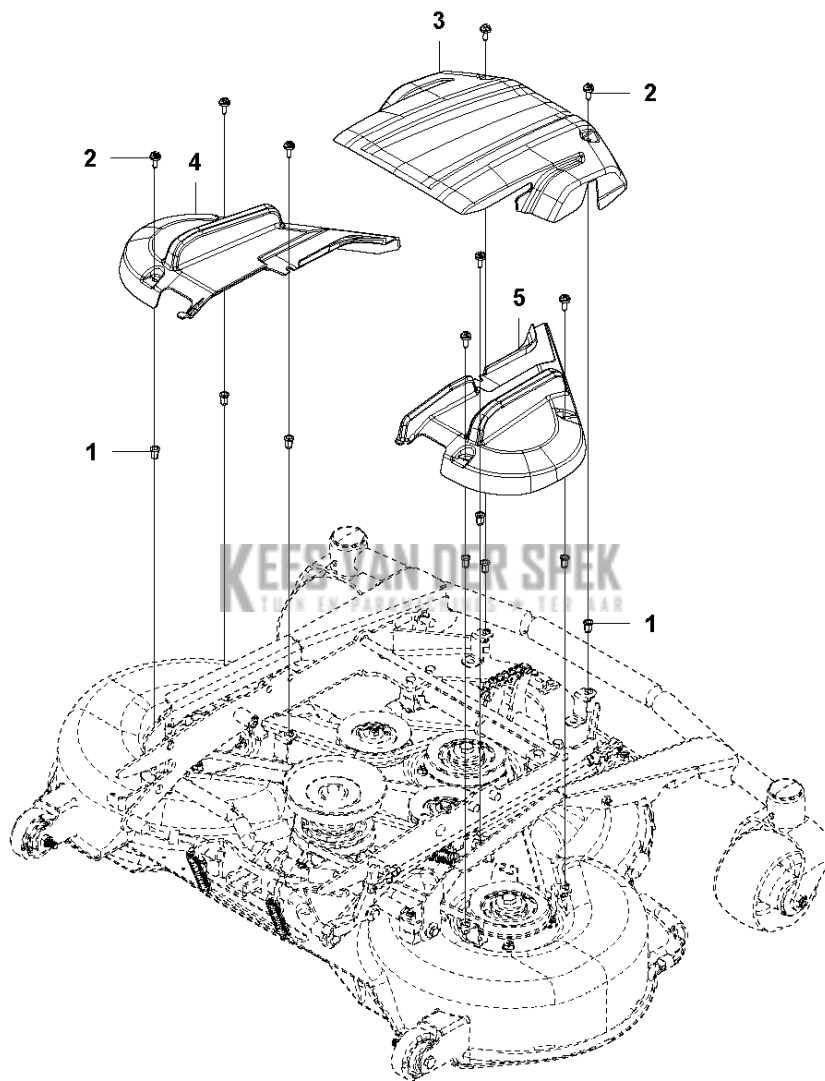

C 103 - 3

6 — **Combi 103**

Referentie	Onderdeel nr	Omschrijving	Opmerking	Aant KIT al
1	506 91 62-02	MOER		8
2	574 85 62-02	SCREW		8
3	593 74 12-01	DEKSEL		1
4	593 10 12-01	DEKSEL		1
5	593 10 13-01	DEKSEL		1
6	544 23 81-03	PLAATJE		1
7	574 51 00-01	STICKER		2