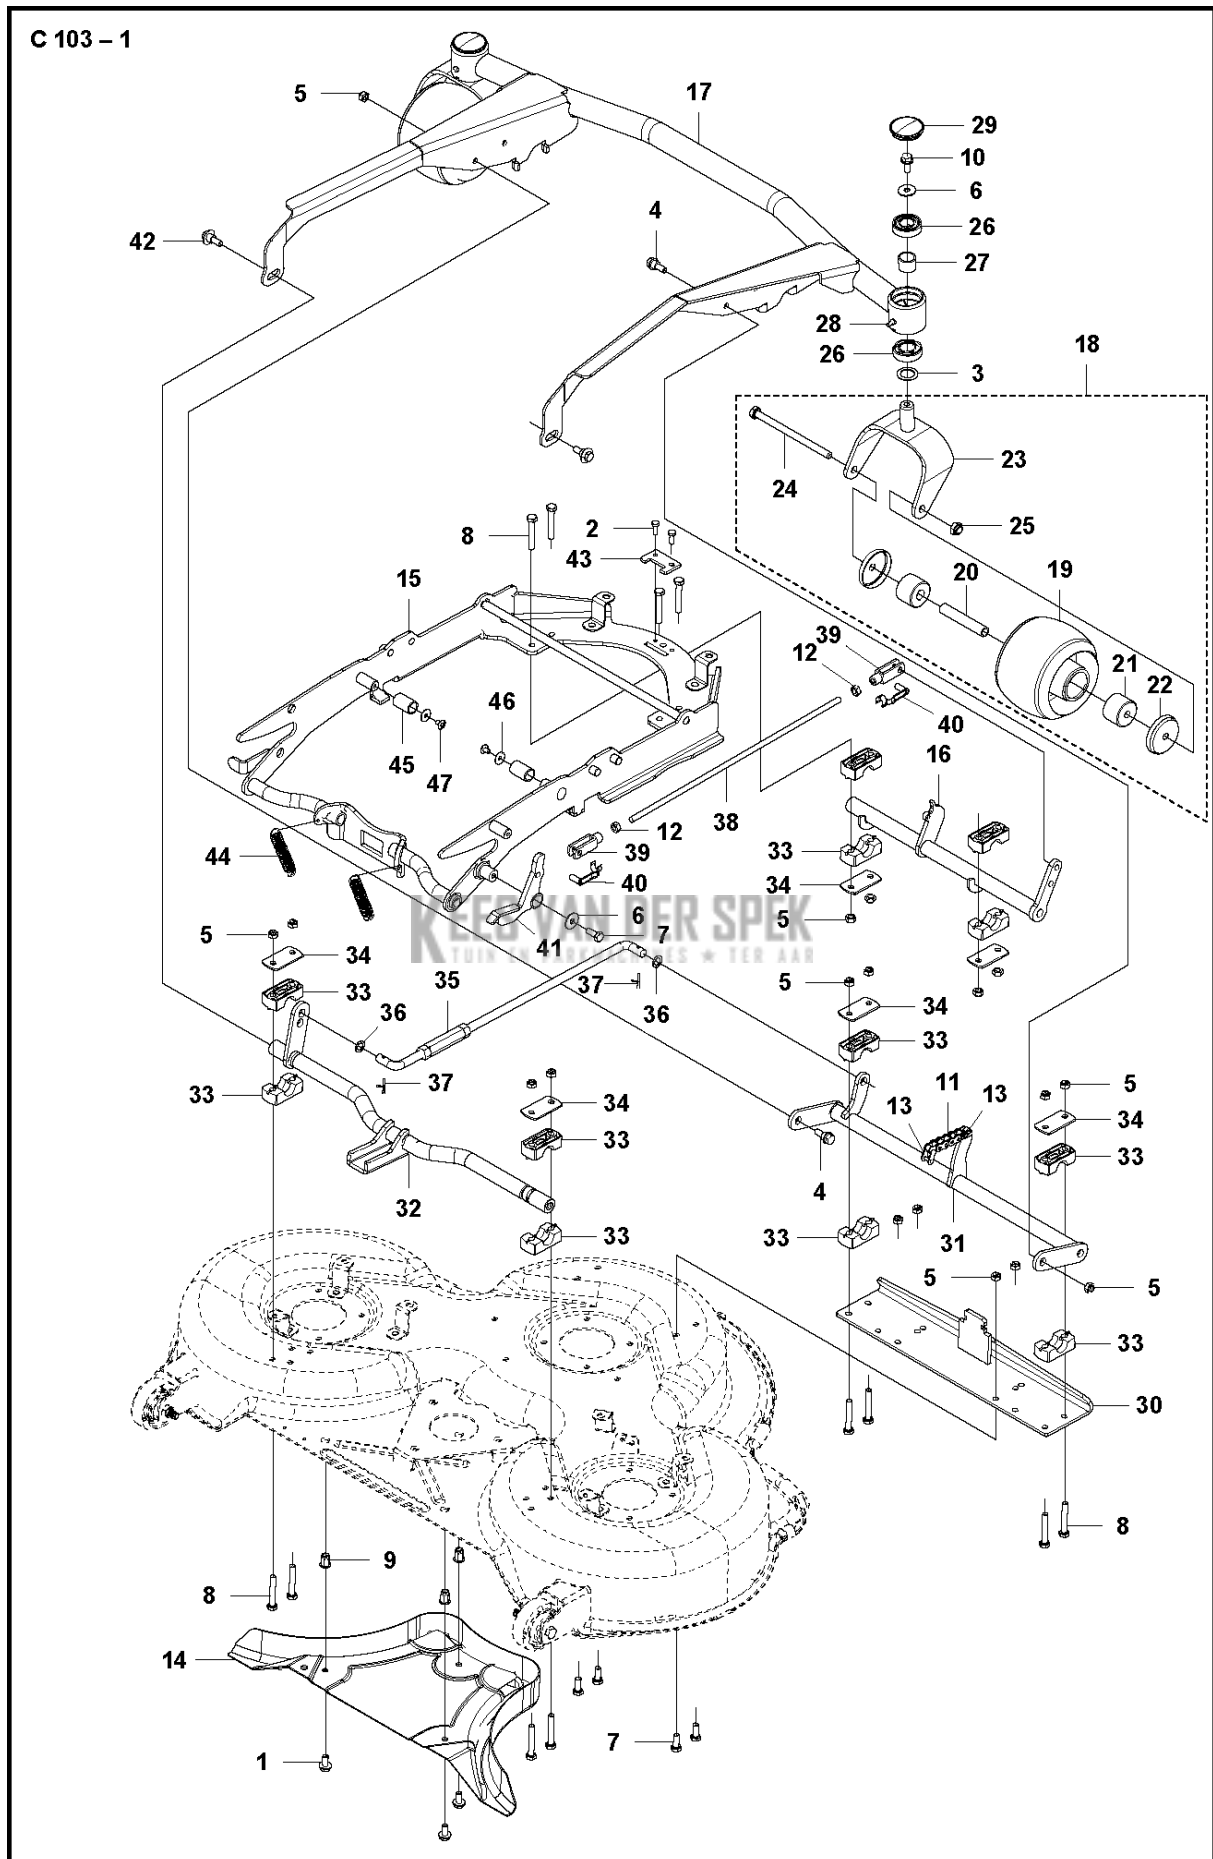

SPARE PARTS LIST

RIDERS

CUTTING DECK, C 103, R400-series,
967648901, 2019-01

Referentie	Onderdeel nr	Omschrijving	Opmerking	Aant KIT al
1	506 57 01-03	SCHROEF EHHFM		3
2	725 23 68-61	SCHROEF EHHFT		2
3	506 50 48-05	RING		2
4	506 59 74-01	SCHROEF EHHFM		2
5	732 21 18-01	LOCK NUT		18
6	734 11 64-41	RING		3
7	725 24 51-71	SCHROEF EHHM		5
8	725 24 61-51	SCHROEF EHHM		12
9	506 91 62-01	MOER		3
10	506 57 01-04	SCHROEF EHHFM		2
11	597 21 52-01	KETTING		1
12	731 23 18-01	ZESKANT MOER		2
13	578 38 13-01	SLOT		2
14	544 44 92-01	PLUG		1
15	589 78 58-03	DEK AANVULLING		1
16	597 17 37-04	TUBE ASSY		1
17	589 78 57-02	DEKFRAME		1
18	596 31 64-03	BEWEEGBAAR WIEL COMPL.		2
19	582 80 26-01	WIEL		1
20	506 81 08-03	PIJP		1
21	590 66 75-01	LAGERHULS		2
22	590 68 36-01	STOFKAP		2
23	535 50 46-01	VORK		1
24	725 25 19-51	SCHROEF EHHM		1
25	732 21 20-51	MOER		1
26	590 04 61-01	KOGELLAGER		4
27	582 57 87-01	AFSTANDRING		2
28	738 88 10-01	SMEERNIPPEL		2
29	581 82 83-01	STOFKAP		2
30	591 37 49-02	BEVESTIGING		1
31	590 08 13-02	CROSSBAR		1
32	590 08 14-02	CROSSBAR		1
33	506 86 96-01	LAGER		12
34	506 81 38-01	REINFORCING PLATE		6
35	590 06 10-02	REGELBARE STANG		1
36	504 46 08-01	RING		2
37	721 61 83-01	SPLIT PIN		2
38	593 97 96-02	STANG		1
39	596 85 70-01	CLEVIS		2
40	596 85 70-02	CLEVIS		2
41	596 40 36-01	SCHAKEL COMPL		1
42	544 36 24-01	SCREW		2
43	594 72 89-01	SLOT		1
44	506 54 25-02	VEER		2
45	596 39 93-01	HULS		2
46	734 18 13-51	RING		2
47	535 42 58-01	SCHROEF IHPANM		2