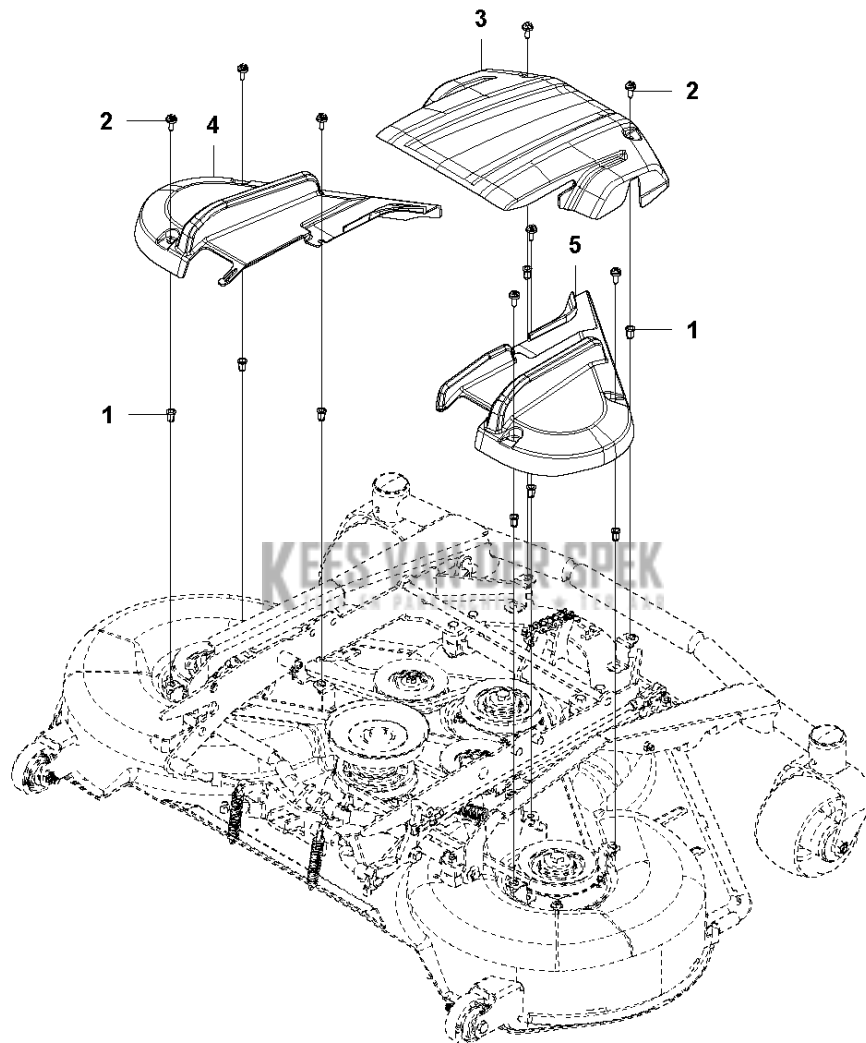

C 112 - 3

6 — **Combi 112**

Referentie	Onderdeel nr	Omschrijving	Opmerking	Aant KIT al
1	506 91 62-02	MOER		8
2	574 85 62-02	SCREW		8
3	593 74 12-01	DEKSEL		1
4	593 10 14-01	DEKSEL		1
5	593 10 15-01	DEKSEL		1
6	544 23 81-05	PLAATJE		1
7	574 51 00-01	STICKER		2