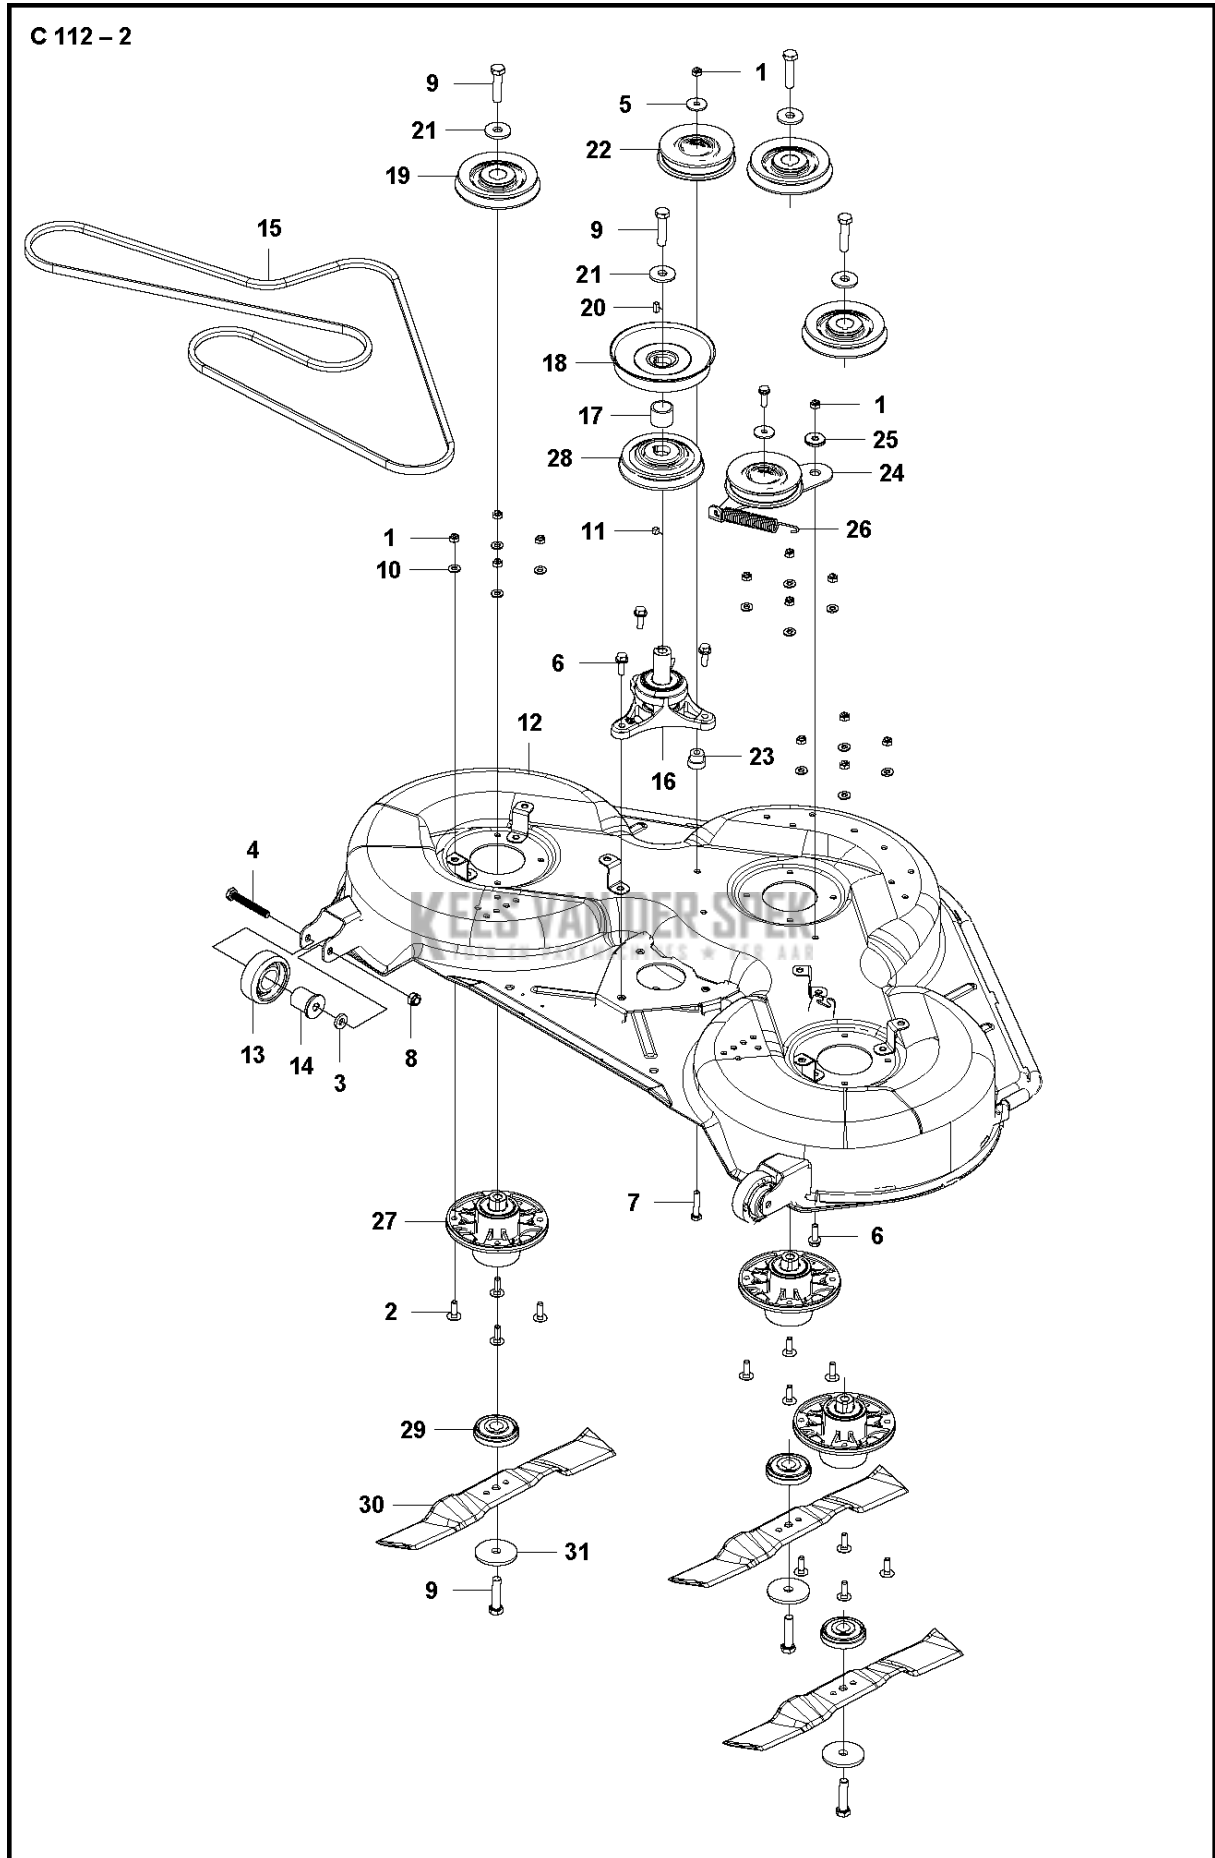

SPARE PARTS LIST

RIDERS

CUTTING DECK, C 112, R400-series,
967649001, 2019-01

Referentie	Onderdeel nr	Omschrijving	Opmerking	Aant KIT al
1	506 57 01-03	SCHROEF EHHFM		3
2	725 23 68-61	SCHROEF EHHFT		2
3	506 50 48-05	RING		2
4	506 59 74-01	SCHROEF EHHFM		2
5	732 21 18-01	LOCK NUT		18
6	734 11 64-41	RING		3
7	725 24 51-71	SCHROEF EHHM		5
8	725 24 61-51	SCHROEF EHHM		12
9	506 91 62-01	MOER		3
10	506 57 01-04	SCHROEF EHHFM		2
11	597 21 52-01	KETTING		1
12	731 23 18-01	ZESKANT MOER		2
13	578 38 13-01	SLOT		2
14	544 44 93-01	PLUG		1
15	589 78 58-03	DEK AANVULLING		1
16	597 17 37-04	TUBE ASSY		1
17	589 78 57-02	DEKFRAME		1
18	596 31 64-03	BEWEEGBAAR WIEL COMPL.		2
19	582 80 26-01	WIEL		1
20	506 81 08-03	PIJP		1
21	590 66 75-01	LAGERHULS		2
22	590 68 36-01	STOFKAP		2
23	535 50 46-01	VORK		1
24	725 25 19-51	SCHROEF EHHM		1
25	732 21 20-51	MOER		1
26	590 04 61-01	KOGELLAGER		4
27	582 57 87-01	AFSTANDRING		2
28	738 88 10-01	SMEERNIPPEL		2
29	581 82 83-01	STOFKAP		2
30	591 37 49-02	BEVESTIGING		1
31	590 08 13-02	CROSSBAR		1
32	590 08 14-02	CROSSBAR		1
33	506 86 96-01	LAGER		12
34	506 81 38-01	REINFORCING PLATE		6
35	590 06 10-02	REGELBARE STANG		1
36	504 46 08-01	RING		2
37	721 61 83-01	SPLIT PIN		2
38	593 97 96-02	STANG		1
39	596 85 70-01	CLEVIS		2
40	596 85 70-02	CLEVIS		2
41	596 40 36-01	SCHAKEL COMPL		1
42	544 36 24-01	SCREW		2
43	594 72 89-01	SLOT		1
44	506 54 25-02	VEER		2
45	596 39 93-01	HULS		2
46	734 18 13-51	RING		2
47	535 42 58-01	SCHROEF IHPANM		2