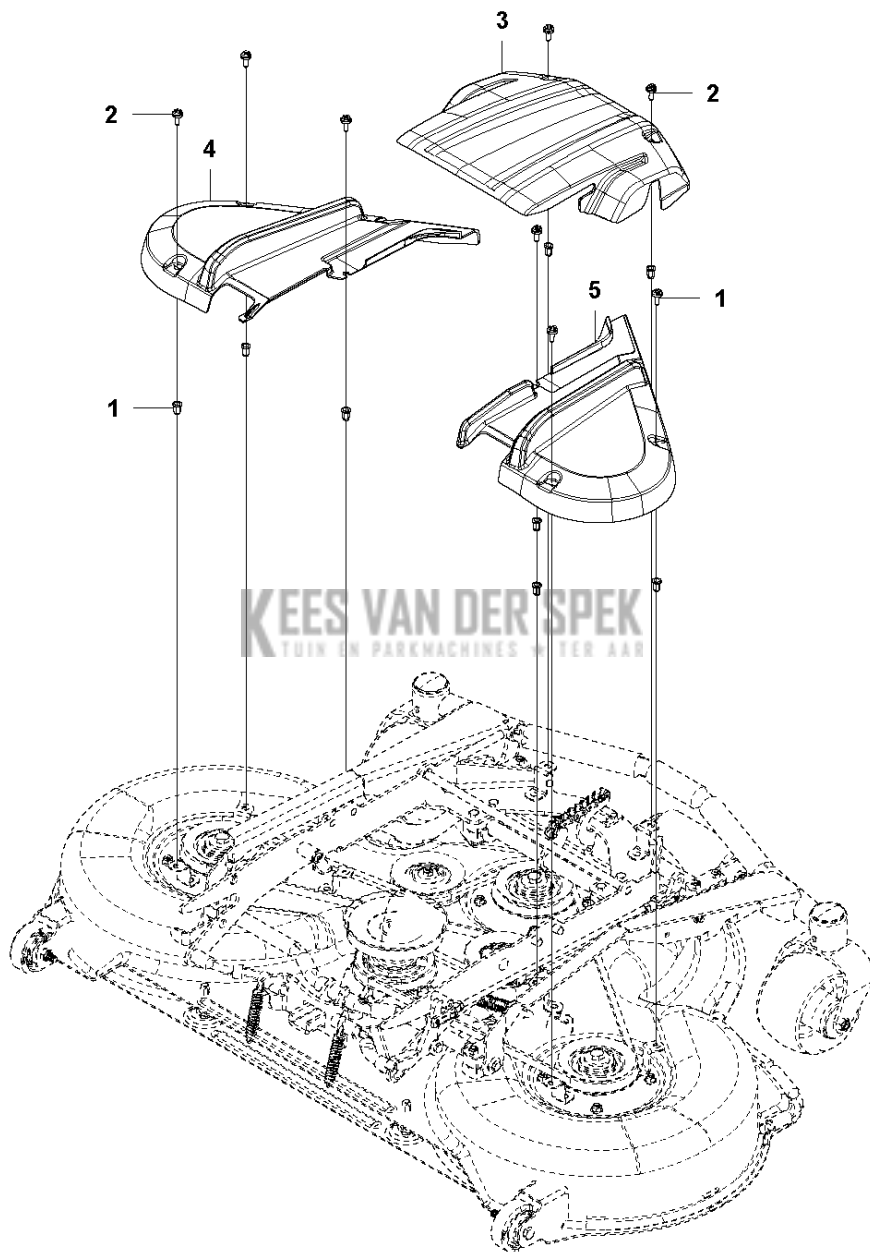

C 122 - 3

6 — **Combi 122**

Referentie	Onderdeel nr	Omschrijving	Opmerking	Aant KIT al
1	506 91 62-02	MOER		8
2	574 85 62-02	SCREW		8
3	593 74 12-01	DEKSEL		1
4	593 10 16-01	DEKSEL		1
5	593 10 17-01	DEKSEL		1
6	544 23 81-08	PLAATJE		1
7	574 51 00-01	STICKER		2