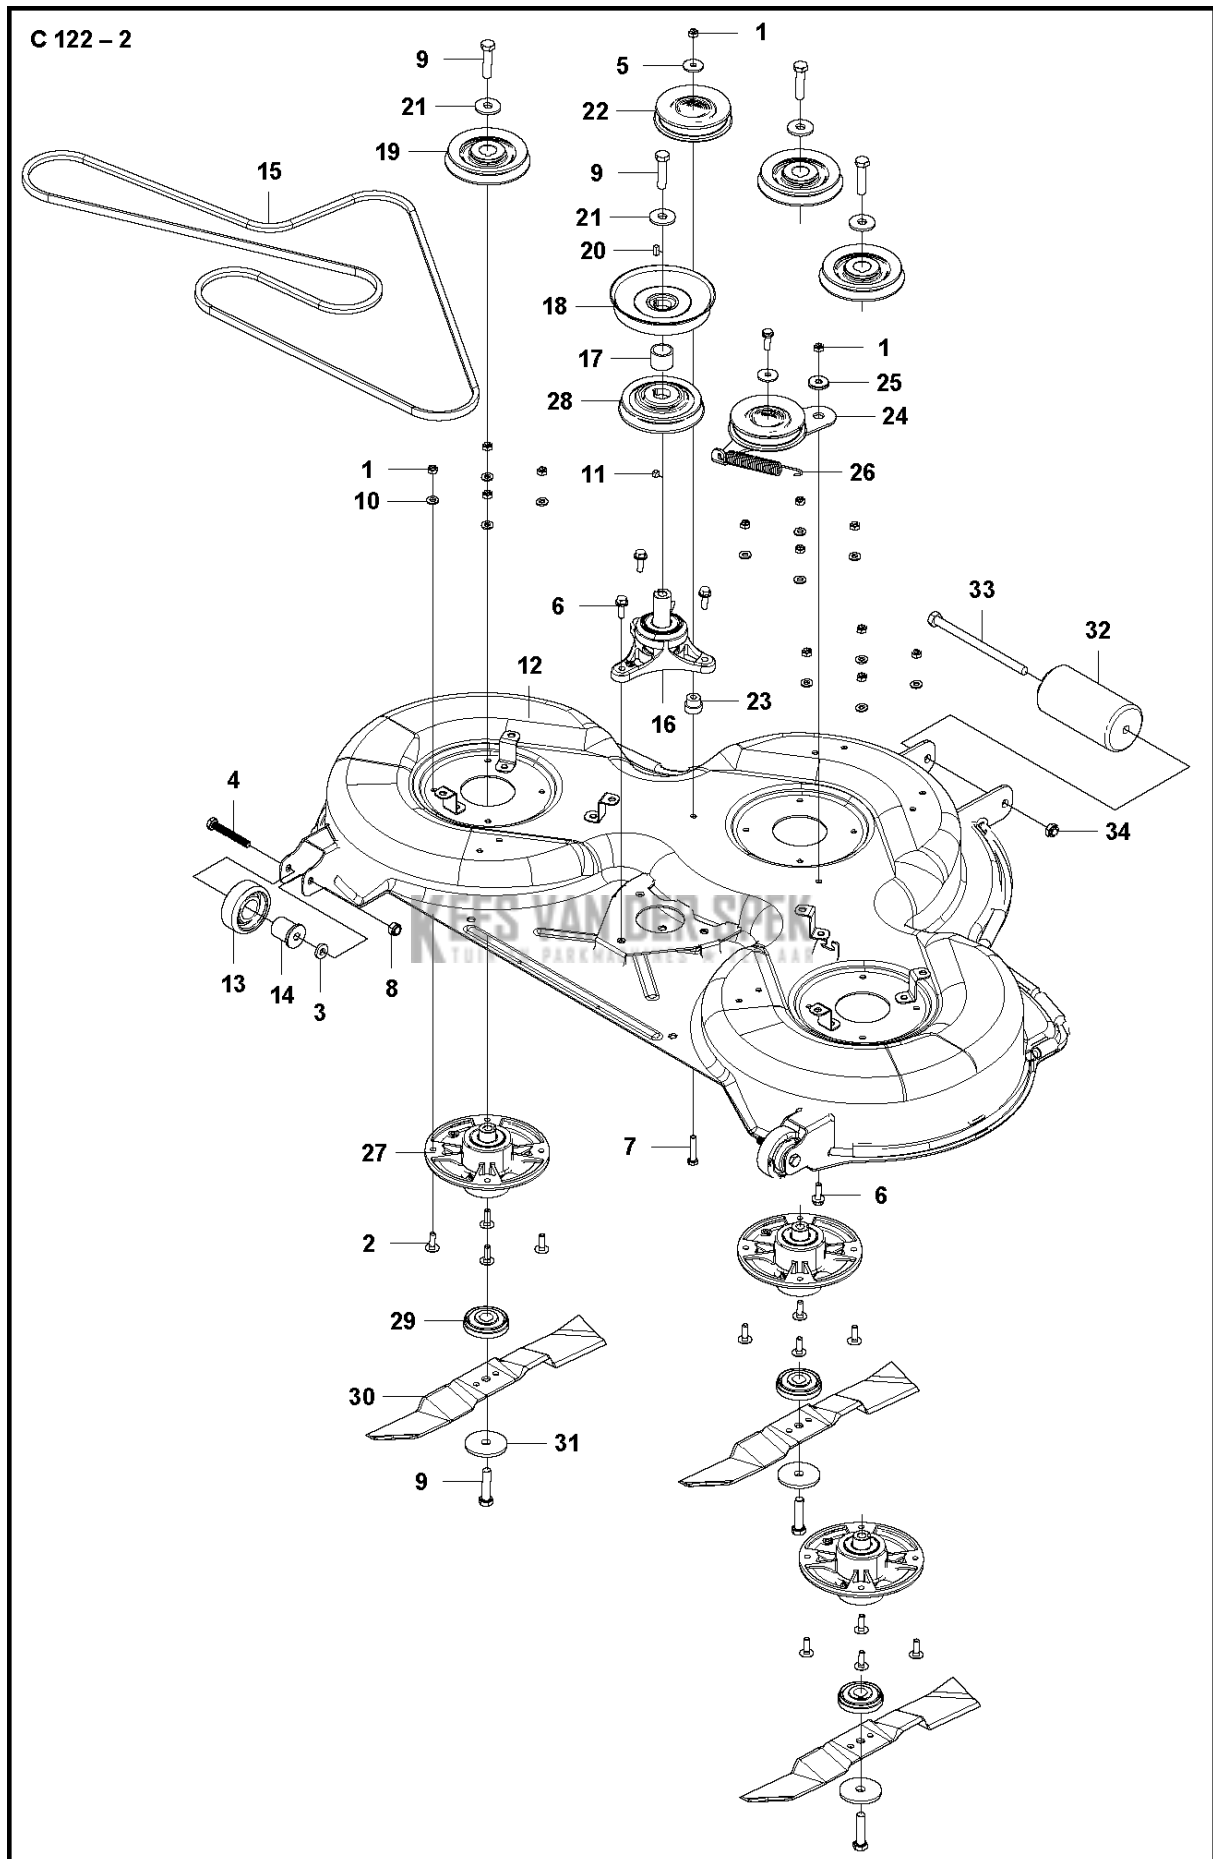

SPARE PARTS LIST

RIDERS

CUTTING DECK, C 122, R400-series,
967649101, 2019-01

Referentie	Onderdeel nr	Omschrijving	Opmerking	Aant KIT al
1	725 24 60-51	SCHROEF EHHM		3
2	725 23 68-61	SCHROEF EHHFT		2
3	506 50 48-05	RING		2
4	506 59 74-01	SCHROEF EHHFM		2
5	732 21 18-01	LOCK NUT		18
6	734 11 64-41	RING		3
7	725 24 51-71	SCHROEF EHHM		5
8	725 24 61-51	SCHROEF EHHM		12
9	506 91 62-01	MOER		3
10	506 57 01-04	SCHROEF EHHFM		2
11	597 21 52-02	KETTING		1
12	731 23 18-01	ZESKANT MOER		2
13	578 38 13-01	SLOT		2
14	590 13 49-02	PLUG		1
15	589 78 58-03	DEK AANVULLING		1
16	597 17 37-02	TUBE ASSY		1
17	589 78 56-02	DEKFRAME		1
18	596 31 64-03	BEWEEGBAAR WIEL COMPL.		2
19	582 80 26-01	WIEL		1
20	506 81 08-03	PIJP		1
21	590 66 75-01	LAGERHULS		2
22	590 68 36-01	STOFKAP		2
23	535 50 46-01	VORK		1
24	725 25 19-51	SCHROEF EHHM		1
25	732 21 20-51	MOER		1
26	590 04 61-01	KOGELLAGER		4
27	582 57 87-01	AFSTANDRING		2
28	738 88 10-01	SMEERNIPPEL		2
29	581 82 83-01	STOFKAP		2
30	597 21 51-02	BEVESTIGING		1
31	590 08 13-04	CROSSBAR		1
32	590 08 14-02	CROSSBAR		1
33	506 86 96-01	LAGER		12
34	506 81 38-01	REINFORCING PLATE		6
35	590 06 10-01	REGELBARE STANG		1
36	504 46 08-01	RING		2
37	721 61 83-01	SPLIT PIN		2
38	593 97 96-01	STANG		1
39	596 85 70-01	CLEVIS		2
40	596 85 70-02	CLEVIS		2
41	596 40 36-01	SCHAKEL COMPL		1
42	544 36 24-01	SCREW		2
43	594 72 89-01	SLOT		1
44	506 54 25-02	VEER		2
45	596 39 93-01	HULS		2
46	734 18 13-51	RING		2
47	535 42 58-01	SCHROEF IHPANM		2
48	734 11 64-01	RING		3

C 122 - 3

6 — **Combi 122**

Referentie	Onderdeel nr	Omschrijving	Opmerking	Aant KIT al
1	506 91 62-02	MOER		8
2	574 85 62-02	SCREW		8
3	593 74 12-01	DEKSEL		1
4	593 10 16-01	DEKSEL		1
5	593 10 17-01	DEKSEL		1
6	544 23 81-08	PLAATJE		1
7	574 51 00-01	STICKER		2