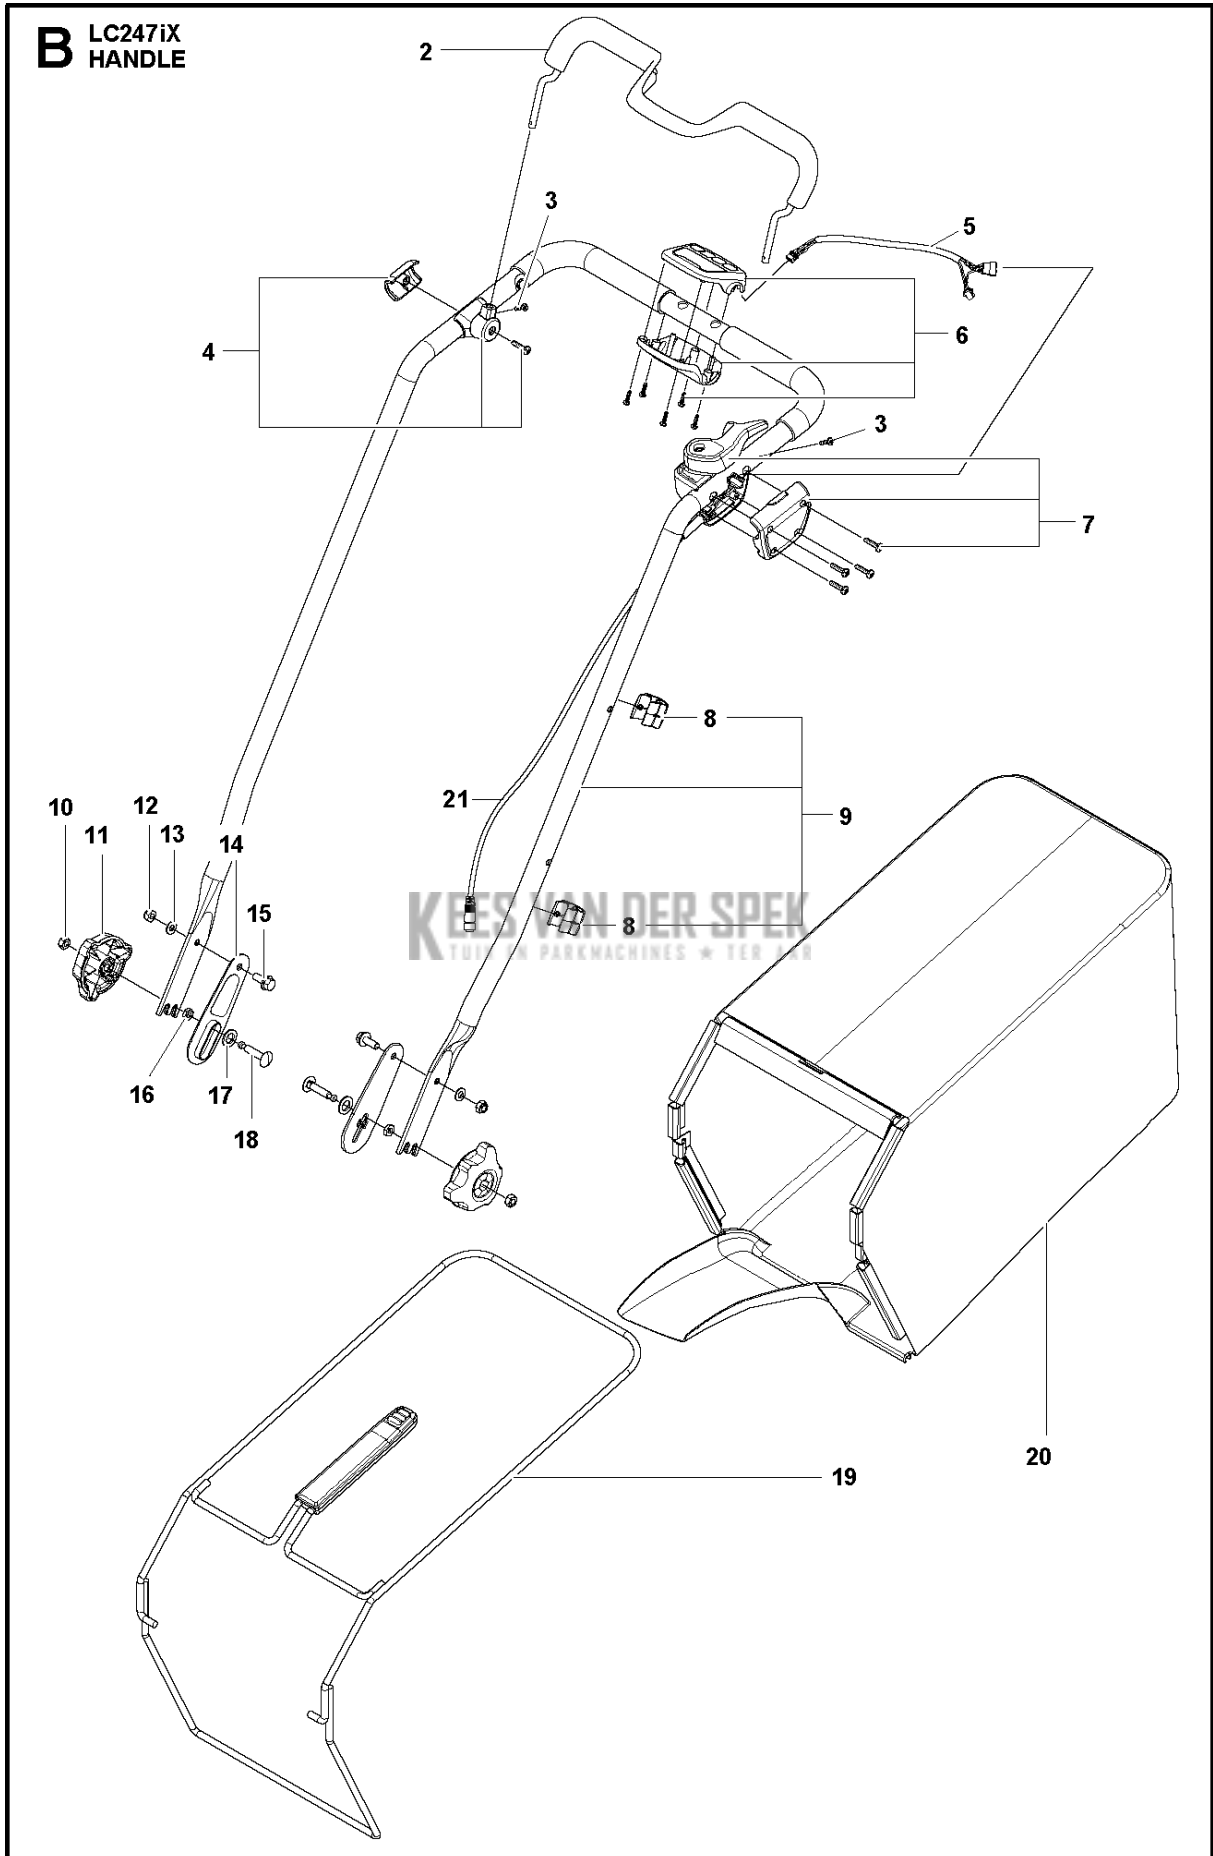

SPARE PARTS LIST

LAWN MOWERS: CONSUMER
WALK-BEHINDS

LC 247iX, 967862201, 2019-01

Referentie	Onderdeel nr	Omschrijving	Opmerking	Aant KIT al
1	587 20 37-01	DEKSELHELFT	Husqvarna,Suspension - Left - Height adjustment	1
2	587 20 38-01	DEKSELHELFT	Husqvarna,Suspension - Right - Height adjustment	1
3	587 68 70-01	AS	Suspension	2
4	735 31 12-20	E-CLIP	7x0.9 St PP,SHAFTS	2
5	587 16 08-01	STANG	Suspension 170/210	1
6	587 21 23-02	BEUGELSTEUN	right	1
7	590 59 40-01	LUIK	HVA,rear discharge	1
8	587 67 44-01	VEER	47 cm,Balance - Suspension	1
9	587 09 54-02	DEKSEL	Service door	1
10	587 21 21-02	BEUGELSTEUN	left	1
11	578 17 58-02	SCHROEF ITXPANT	8x24, TBO,For Thermoplastics	7
12	587 15 10-05	CHASSIS	Husqvarna,47 cm	1
13	586 98 46-01	AS		1
14	589 59 76-01	VEER	HA Button	1
15	587 69 74-01	KNOOP	ASSY - Suspension - Height adjustment	1
16	587 67 43-01	VERBINDINGSARM	Rear idler 210	1
17	584 61 16-03	WIEL COMPL.	Husqvarna, With Sleeve,210, idle, medium	2
18	587 63 15-01	WIEL COMPL.	Husqvarna,170, Idler	2
19	587 99 09-01	MOER	Lock, M12x10	4
20	584 15 94-01	MOERKAP	Nut cap	4
21	587 07 26-01	WIELAS	Rear 47 cm,Suspension	1
22	587 07 24-01	VERBINDINGSARM	Front idler 170	2
24	587 07 26-02	WIELAS	Front 47 cm,Suspension	1
25	588 20 27-01	GLIJ PLAAT	Husqvarna,Front	1
26	502 43 53-01	SCHROEF ITXPANT	T50x16 Zn/Fe (A009)	8
27	579 31 74-01	SPANBAND	FIR TREE 170x5	1
28	577 09 28-01	RING	12/22/2 FZB ISO7089	1
29	587 10 15-01	VEER	hatch	1
30	583 05 50-01	AFSTAND	Push, 47 cm	2
31	590 70 10-10	MES	47cm, Incl bolt & washers, Mulch	1
32	590 79 09-01	MULCH KIT	Mulch plug and combi blade	1
33	584 15 93-01	NAAFDOP	Wheel Ø210mm	2
34	587 63 27-01	NAAFDOP	Wheel Ø170mm	2
35	734 11 64-41	RING	Washer	1
36	579 68 42-01	VEERRING	Spring washer	1
37	725 24 55-71	SCHROEF EHHM	M8x30 8.8 ZPB	1
38	590 80 04-01	RIEMKAP		1