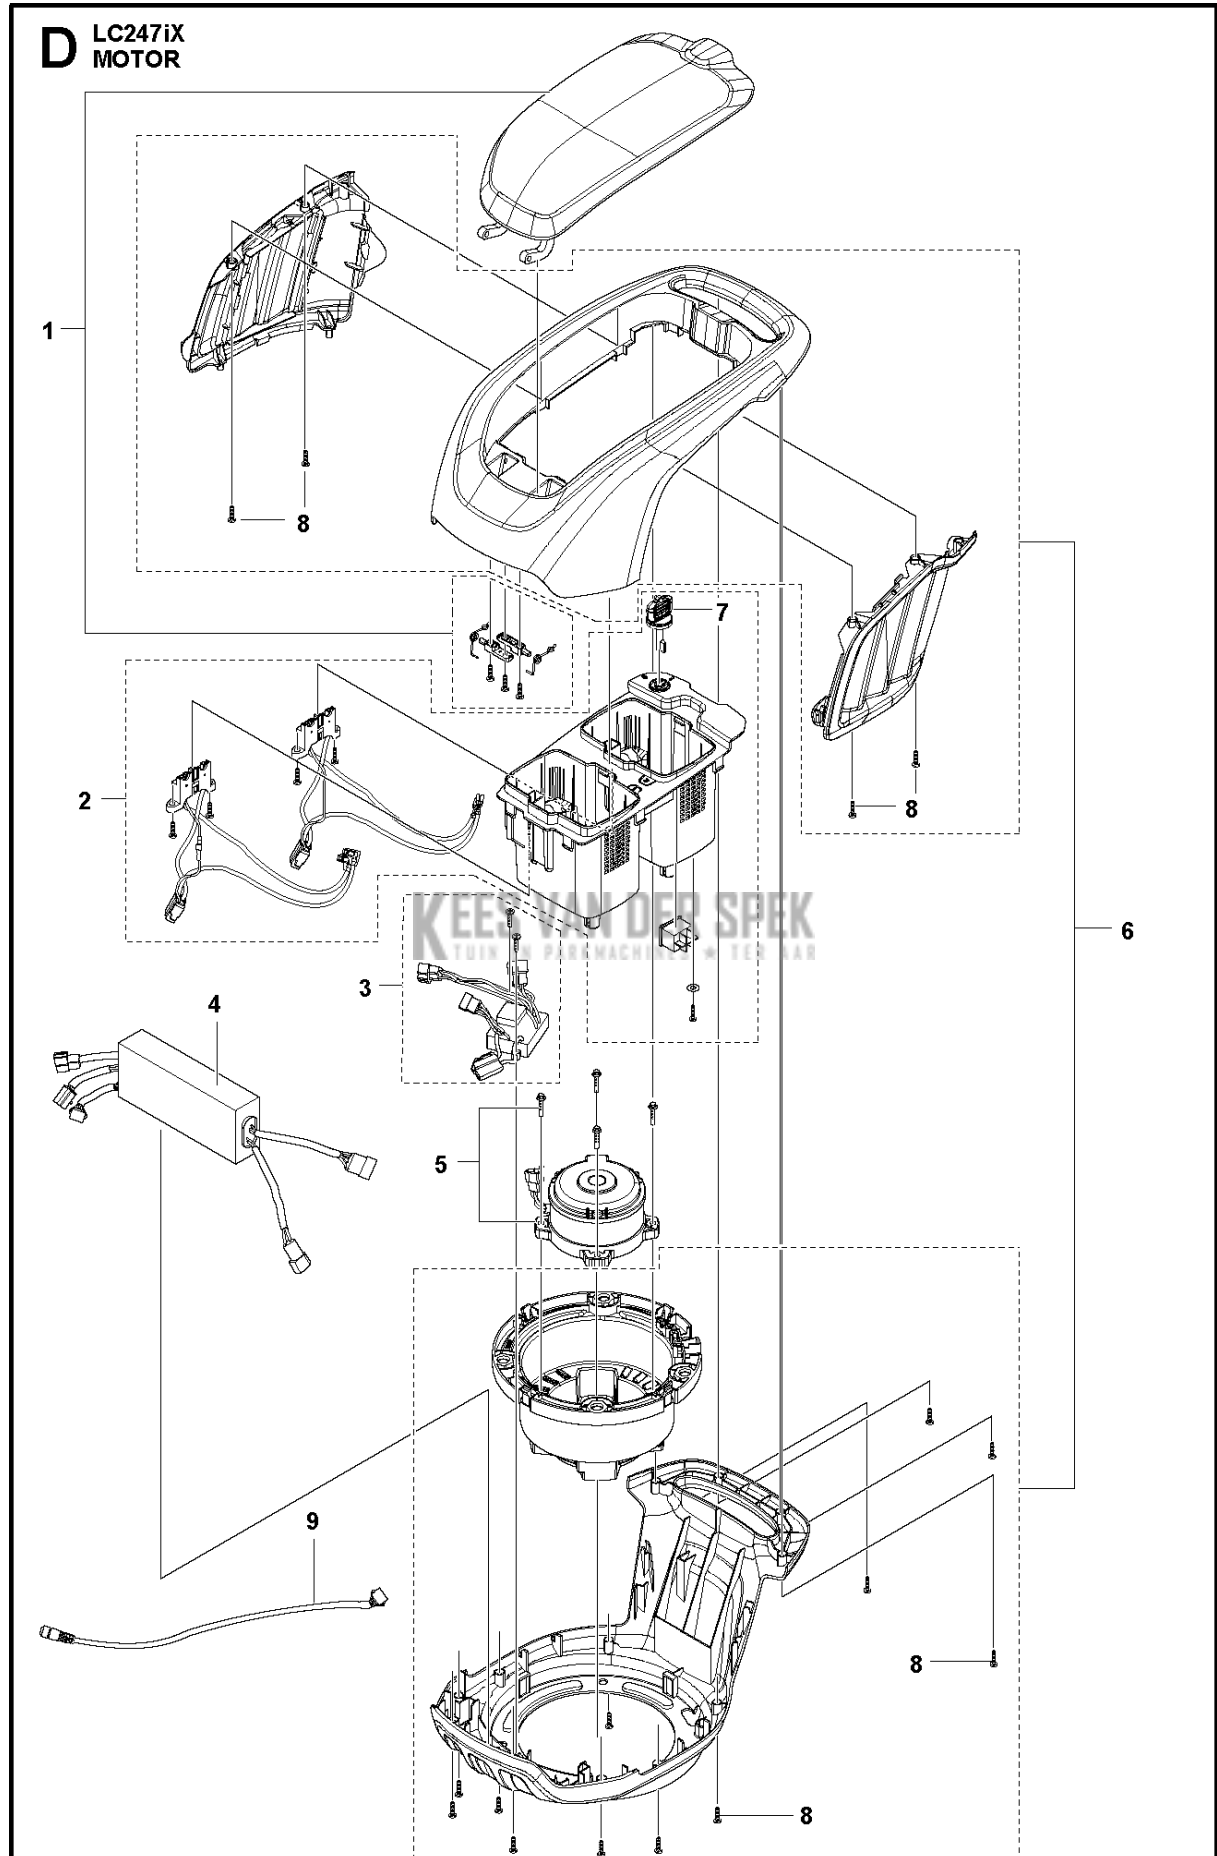

MOTOR

LC 247iX, 967862201, 2019-01

Referentie	Onderdeel nr	Omschrijving	Opmerking	Aant KIT al
1	593 12 43-01	LID ASSY	Powerhead lid and hinge	1
2	593 12 45-01	ACCUBAK	Battery pocket	1 7
3	593 13 36-01	CONTACTPLAAT	Battery control plate	1
4	593 13 26-01	BESTURINGSEENHEID	Motor control box	1
5	592 74 93-01	MOTOR	Brushless motor 750W	1
6	593 20 39-01	MOTORKAP COMPL.	Power unit cover	1
7	501 49 01-01	SLEUTEL	battery pocket key	1 2
8	593 75 55-01	SCREW	Engine hood screws	16
9	593 72 28-01	KABEL	handle	1