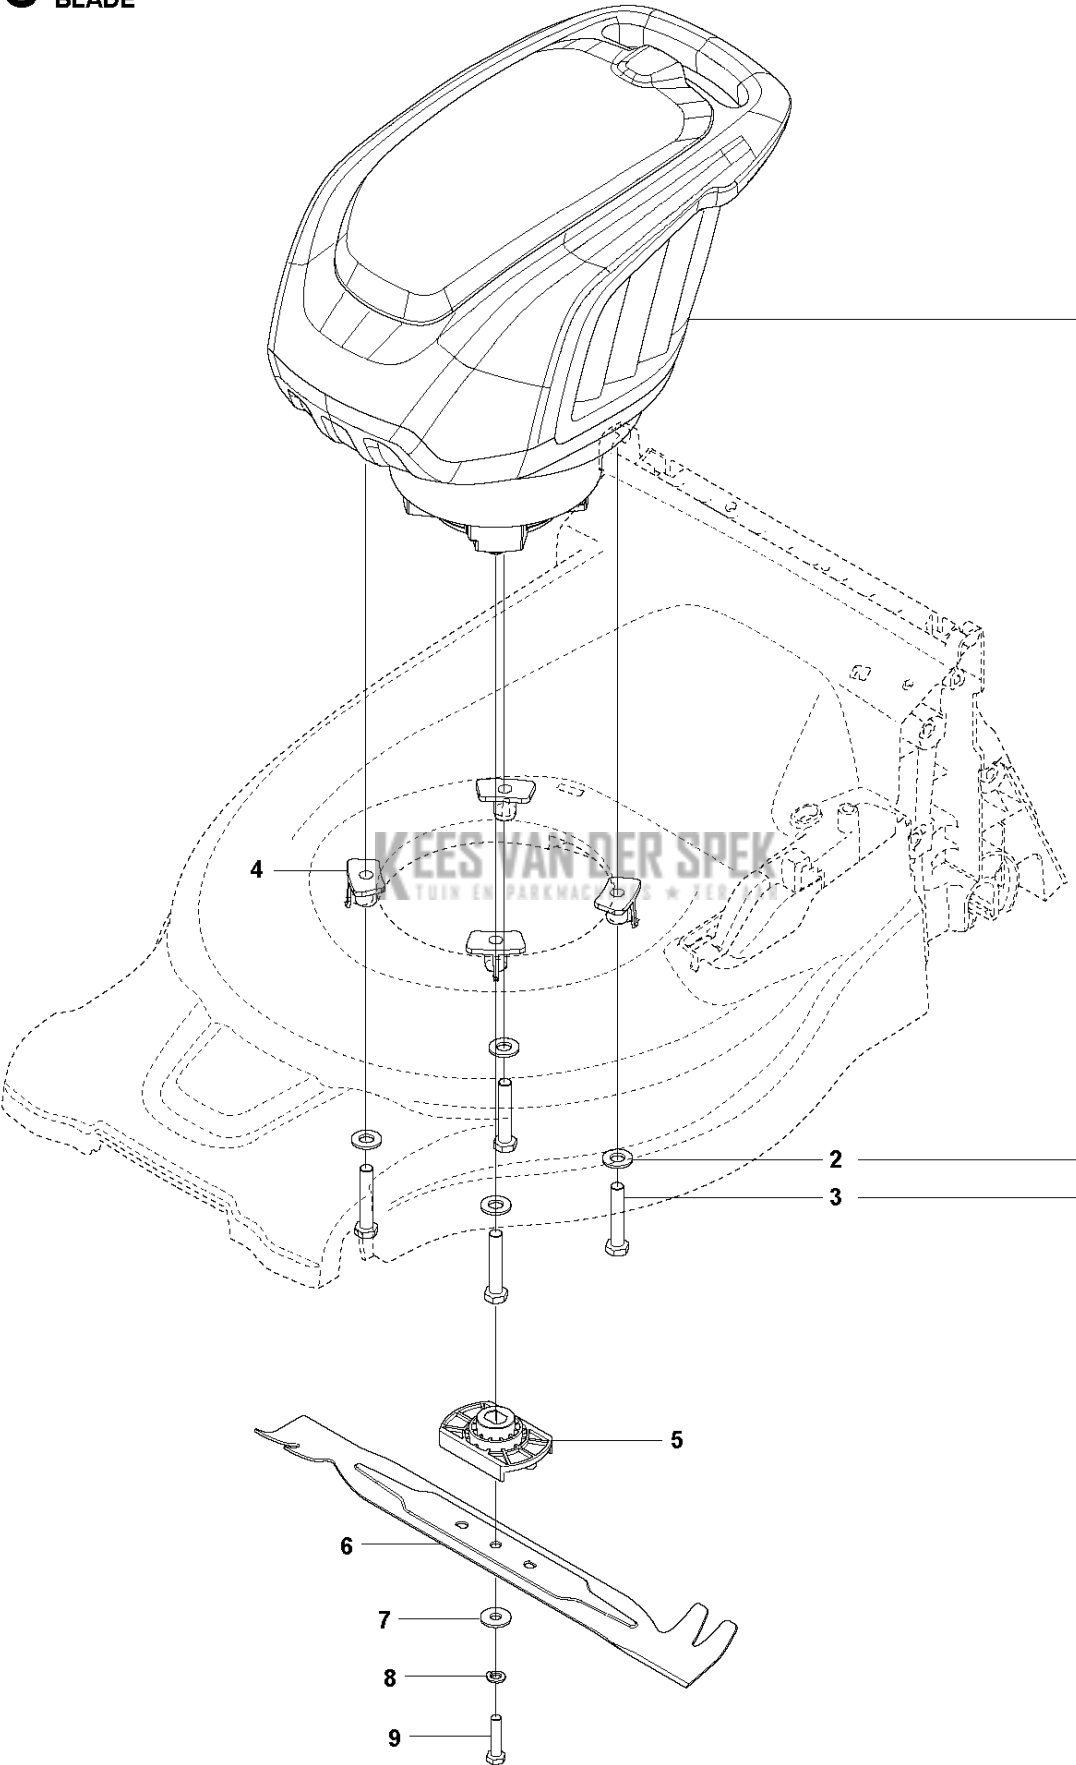

C LC247iX
BLADE

Referentie	Onderdeel nr	Omschrijving	Opmerking	Aant KIT al
1	590 53 14-01	MOTOR UNIT	Powerhead	1
2	504 46 68-01	RING	10.5x22x2 BRB ZPB	4 1
3	725 25 02-71	SCHROEF EHHM	M10x55 8.8 ZPB,ISO 4017	4 1
4	578 29 51-01	HULS	For engine screws, Plastic chassis	4
5	591 08 43-01	MES HOUDER	Transmission system	1
6	590 59 34-10	MES	47cm	1
7	734 11 64-41	RING	Washer	1
8	579 68 42-01	VEERING	Spring washer	1
9	725 24 55-71	SCHROEF EHHM	M8x30 8.8 ZPB	1