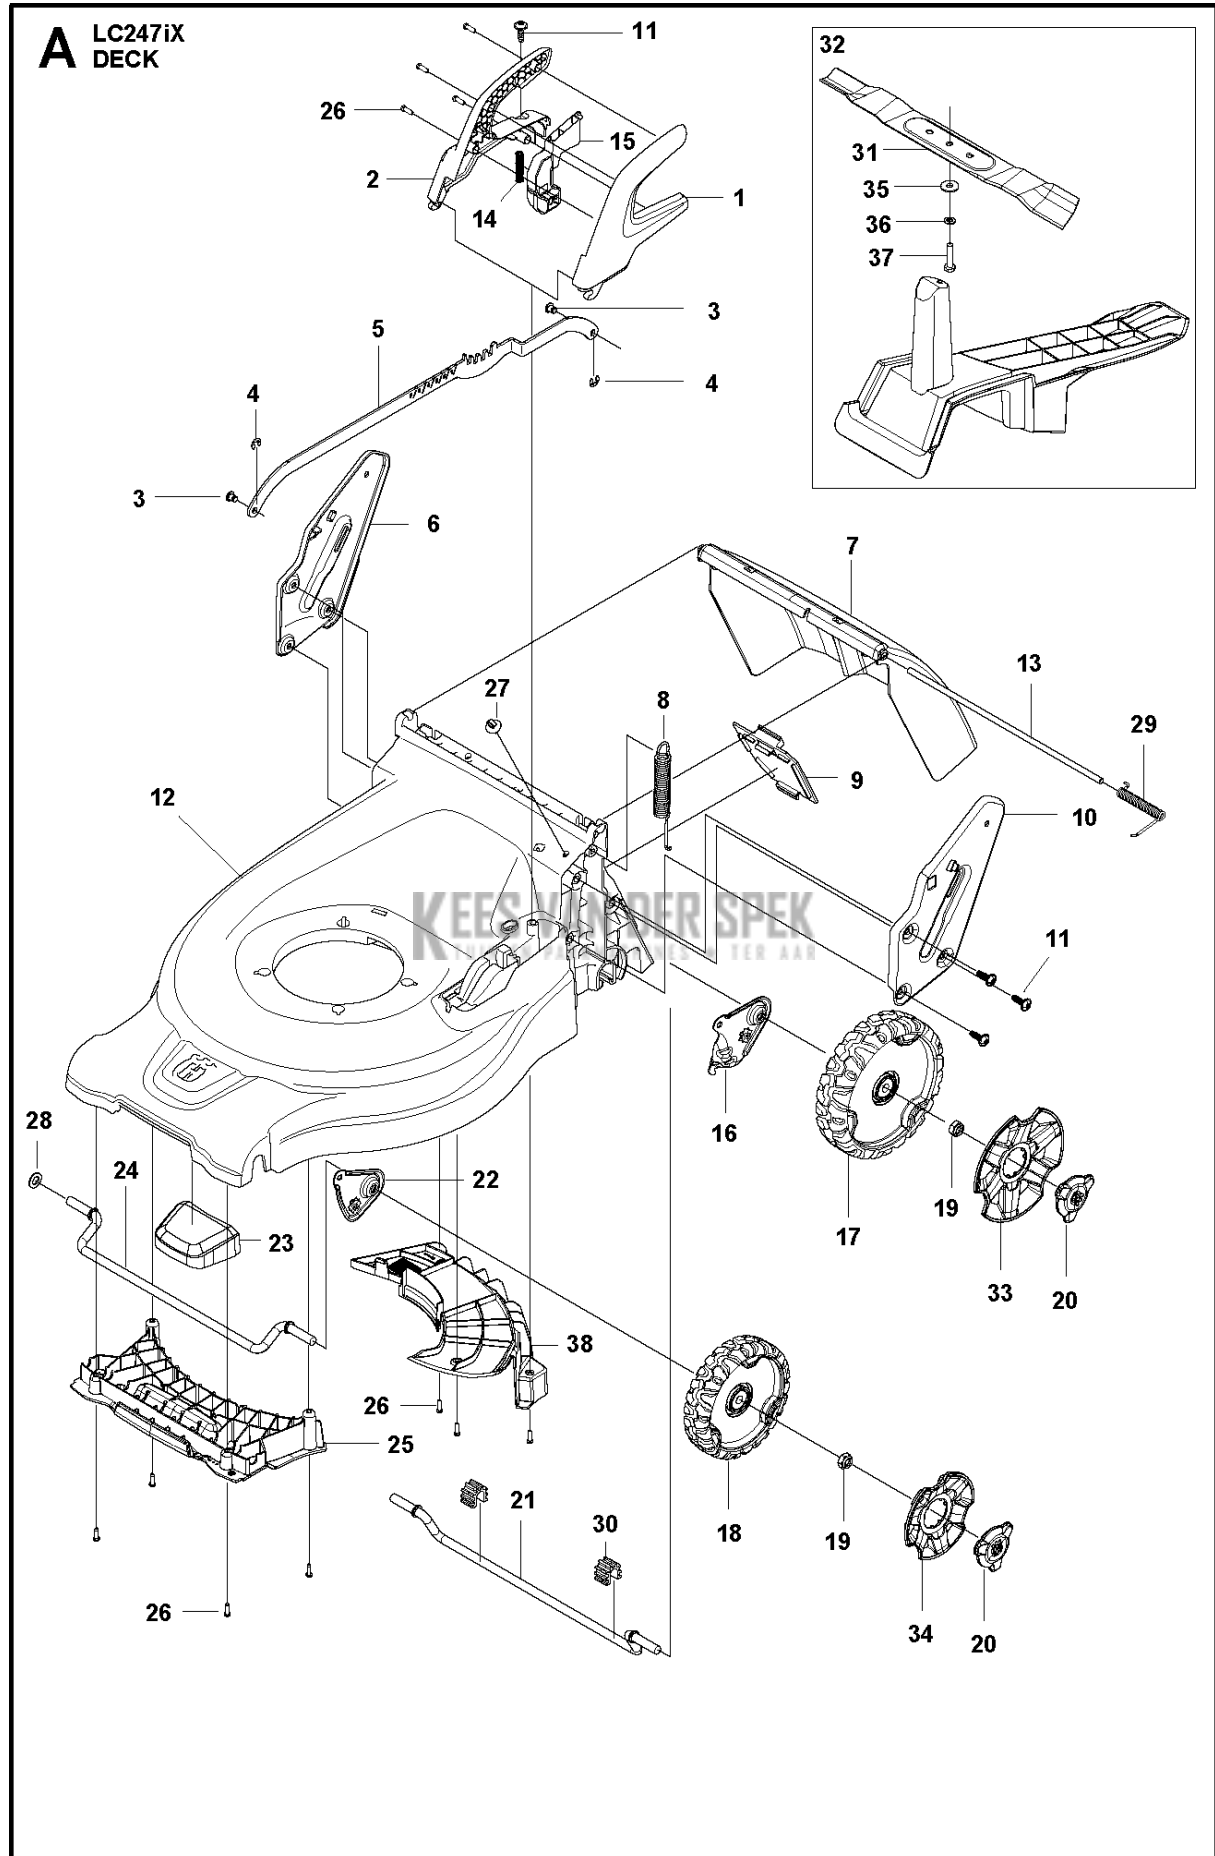

SPARE PARTS LIST

LAWN MOWERS: CONSUMER
WALK-BEHINDS

LC 247iX, 967862201, 2019-01

Referentie	Onderdeel nr	Omschrijving	Opmerking	Aant KIT al
1	587 20 37-01	DEKSELHELFT	Husqvarna,Suspension - Left - Height adjustment	1
2	587 20 38-01	DEKSELHELFT	Husqvarna,Suspension - Right - Height adjustment	1
3	587 68 70-01	AS	Suspension	2
4	735 31 12-20	E-CLIP	7x0.9 St PP,SHAFTS	2
5	587 16 08-01	STANG	Suspension 170/210	1
6	587 21 23-02	BEUGELSTEUN	right	1
7	590 59 40-01	LUIK	HVA,rear discharge	1
8	587 67 44-01	VEER	47 cm,Balance - Suspension	1
9	587 09 54-02	DEKSEL	Service door	1
10	587 21 21-02	BEUGELSTEUN	left	1
11	578 17 58-02	SCHROEF ITXPANT	8x24, TBO,For Thermoplastics	7
12	587 15 10-05	CHASSIS	Husqvarna,47 cm	1
13	586 98 46-01	AS		1
14	589 59 76-01	VEER	HA Button	1
15	587 69 74-01	KNOOP	ASSY - Suspension - Height adjustment	1
16	587 67 43-01	VERBINDINGSARM	Rear idler 210	1
17	584 61 16-03	WIEL COMPL.	Husqvarna, With Sleeve,210, idle, medium	2
18	587 63 15-01	WIEL COMPL.	Husqvarna,170, Idler	2
19	587 99 09-01	MOER	Lock, M12x10	4
20	584 15 94-01	MOERKAP	Nut cap	4
21	587 07 26-01	WIELAS	Rear 47 cm,Suspension	1
22	587 07 24-01	VERBINDINGSARM	Front idler 170	2
24	587 07 26-02	WIELAS	Front 47 cm,Suspension	1
25	588 20 27-01	GLIJ PLAAT	Husqvarna,Front	1
26	502 43 53-01	SCHROEF ITXPANT	T50x16 Zn/Fe (A009)	8
27	579 31 74-01	SPANBAND	FIR TREE 170x5	1
28	577 09 28-01	RING	12/22/2 FZB ISO7089	1
29	587 10 15-01	VEER	hatch	1
30	583 05 50-01	AFSTAND	Push, 47 cm	2
31	590 70 10-10	MES	47cm, Incl bolt & washers, Mulch	1
32	590 79 09-01	MULCH KIT	Mulch plug and combi blade	1
33	584 15 93-01	NAAFDOP	Wheel Ø210mm	2
34	587 63 27-01	NAAFDOP	Wheel Ø170mm	2
35	734 11 64-41	RING	Washer	1
36	579 68 42-01	VEERRING	Spring washer	1
37	725 24 55-71	SCHROEF EHHM	M8x30 8.8 ZPB	1
38	590 80 04-01	RIEMKAP		1