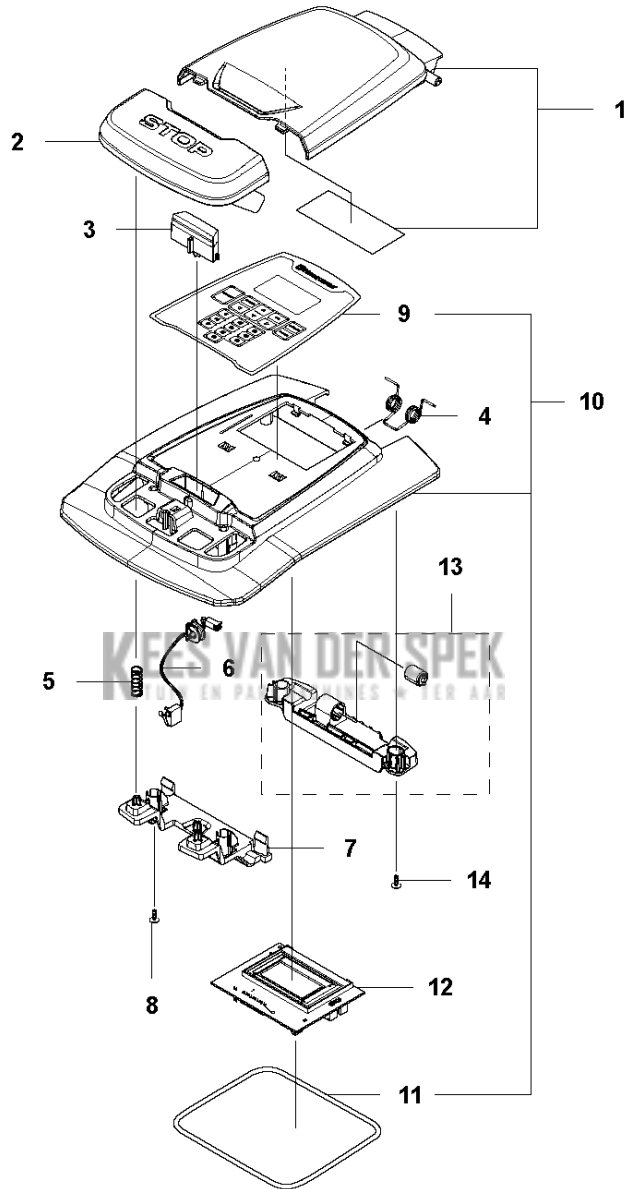

SPARE PARTS LIST

ROBOTIC LAWN MOWERS

AUTOMOWER 315, 2019-

A AUTOMOWER 310, 315
COVER

Referentie	Onderdeel nr	Omschrijving	Opmerking	Aant KIT al
1	587 23 58-01	BODY KIT	Top Cover Grey	1
1	587 23 58-02	BODY KIT	Top Cover White	1
1	587 23 58-03	BODY KIT	Top Cover Orange	1
2	585 53 81-01	KAP	Hood 310	1
2	585 53 81-02	KAP	Hood 315	1
3	585 53 92-04	KABEL COMPL.	Charging Plate Wiring	1
4	587 44 86-02	HOLDER KIT	Holder KIT	1
5	574 45 01-01	SCHROEF ITXPANT	Screw	1
6	587 44 85-01	BODY KIT	Body ASSY	1
7	587 41 94-02	VEER	Spring Hood	1
8	580 52 68-01	KAP	Cap Snaploc	3
9	574 38 21-01	STICKER	Crown	1
10	587 44 87-01	BUMPER	Bumper ASSY	1
11	586 35 97-01	PLAATJE	Label Warning	1
12	574 45 01-01	SCHROEF ITXPANT	Screw	2

C AUTOMOWER 310, 315
CENTER CONSOL

Referentie	Onderdeel nr	Omschrijving	Opmerking	Aant KIT al
1	587 65 13-01	HATCH KIT	Hatch KIT	1
2	585 27 56-01	KNOOP	Stop Button	1
3	585 27 59-01	SLOT	Lock	1
4	585 25 54-01	TORSIEVEER	Torsion Spring	1
5	576 24 22-01	VEER	Spring	3
6	574 48 03-02	SCHAKELAAR	Switch	1
7	585 27 57-01	STEUN	Support Rear	1
8	575 54 33-14	SCREW	Screw	2
9	584 97 45-01	TOETSENBORD	"Keyboard 2.1"" Display 310"	1
9	584 97 46-01	TOETSENBORD	"Keyboard 2.8"" Display 315"	1
10	587 44 90-01	DEKSELSET	"Cover KIT 2.1"" Display 310"	1
10	587 44 90-02	DEKSELSET	"Cover KIT 2.8"" Display 315"	1
11	574 87 47-08	AFDICHTINGSSTRIP	Sealing Strip (1 pcs, 5 mm)	1
12	592 91 01-01	PRINTPLAAT COMPL.	"PCBA MMI 2.1"" Display 310"	1
12	592 91 02-01	PRINTPLAAT COMPL.	"PCBA MMI 2.8"" Display 315"	1
13	501 10 61-01	SUPPORT KIT	Support KIT	1
14	575 54 33-14	SCREW	Screw	2