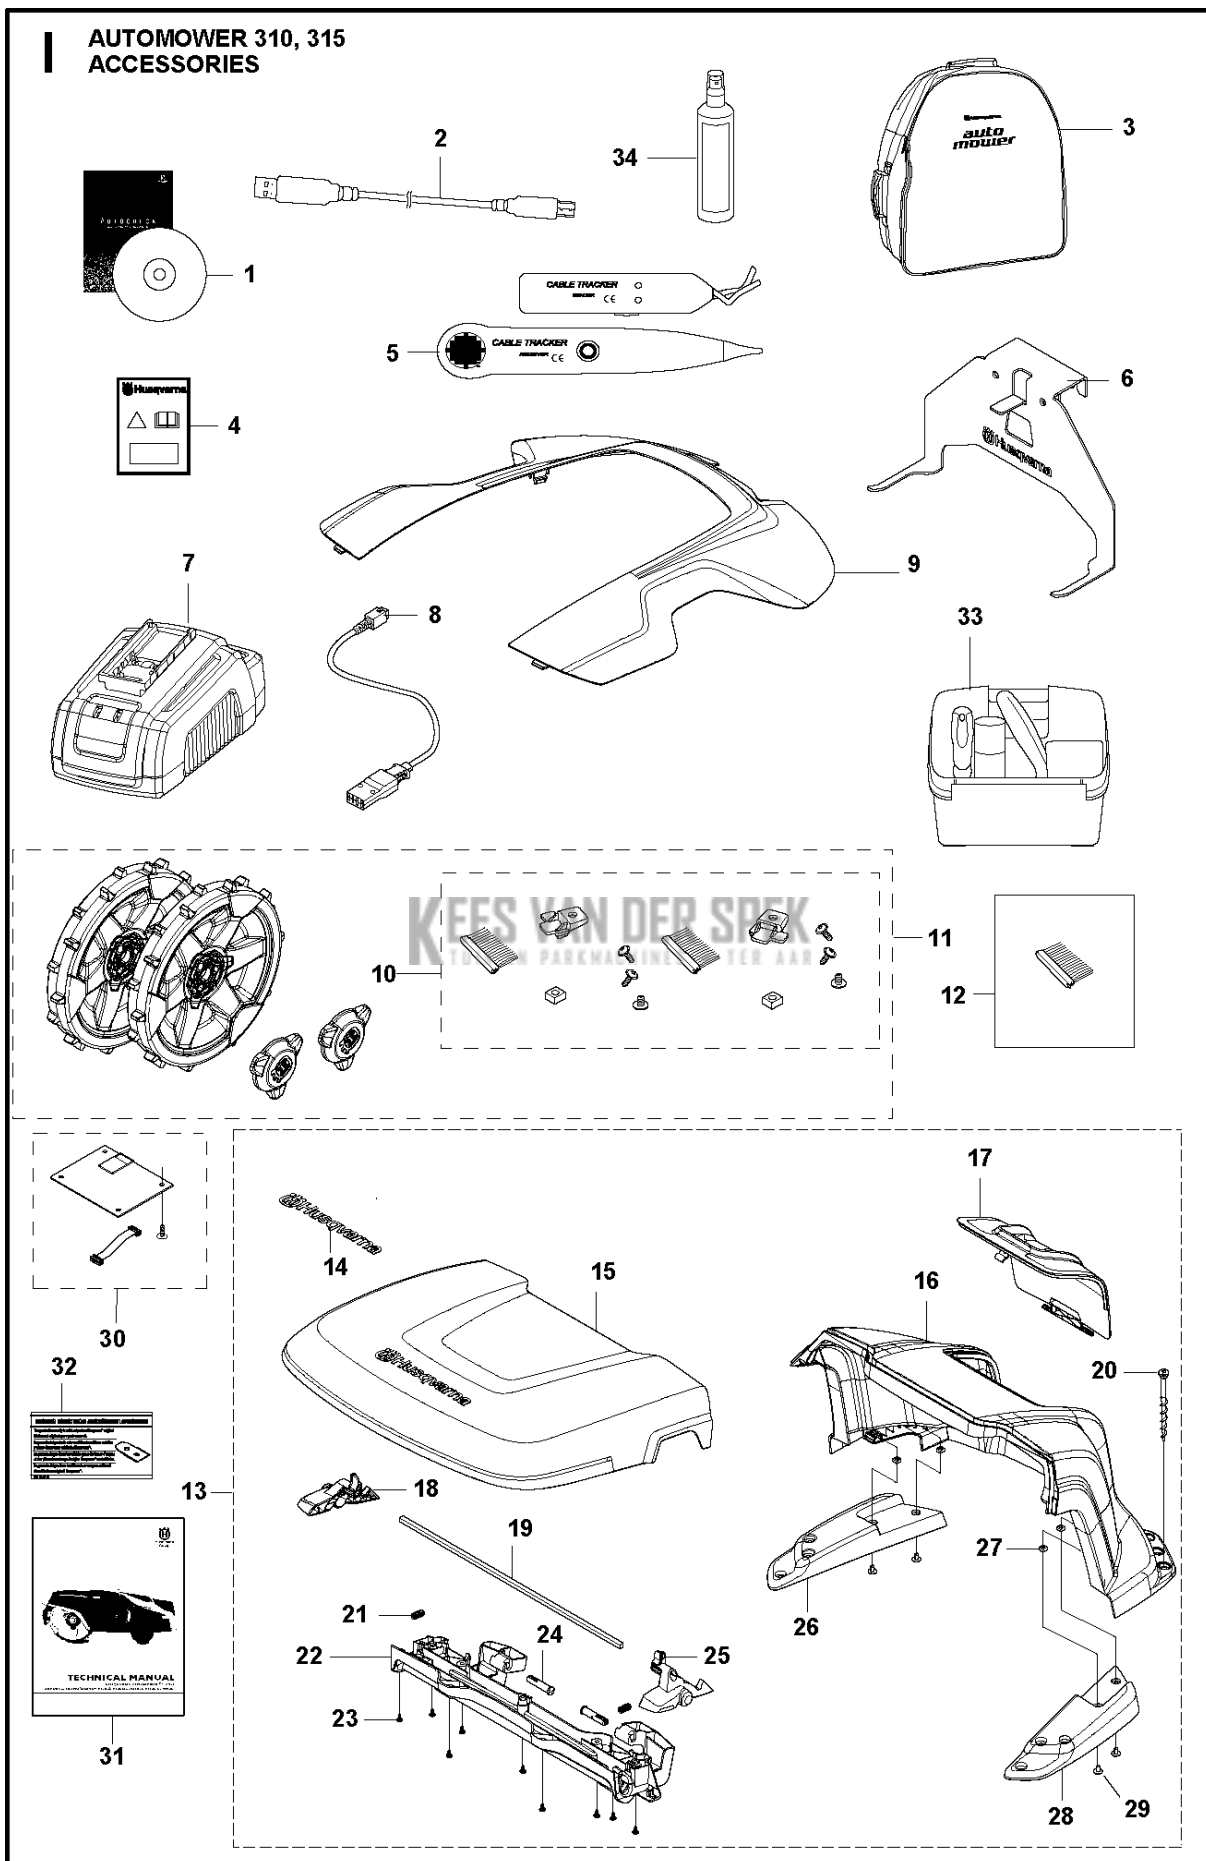

**AUTOMOWER 310, 315
ACCESSORIES**

ACCESSOIRES

AUTOMOWER 315, 2019-

Referentie	Onderdeel nr	Omschrijving	Opmerking	Aant KIT al
31	115820396	TBD	Technical Handbook -310, 315, Sileno: Spanish (USA)	1
1	577 85 81-03	DVD	DVD Autocheck EXP	1
2	577 51 81-02	KABEL	Service Cable (USB)	1
3	522 91 67-01	TAS	Bag	1
4	580 68 95-02	PLAATJE	Warranty Seal 1pcs	1
5	577 60 68-01	TESTUITRUSTING	Interruption Detector	1
6	587 22 40-01	WALL HANGER	Wallhanger 310/315	1
7	588 40 84-01	OPLADER	Quick Charger with Battery Test	1
8	588 20 26-01	KABEL COMPL.	Cable Quick Charger	1
9	587 23 58-01	BODY KIT	Top Cover Grey	1
9	587 23 58-02	BODY KIT	Top Cover White	1
9	587 23 58-03	BODY KIT	Top Cover Orange	1
10	587 23 57-01	BORSTELSET	Wheel Brush KIT (Holder x2, Brush x6)	1
11	587 23 53-01	WHEEL KIT	Terrain KIT (Brush KIT + Rear wheels)	1
12	505 13 28-03	BORSTEL	Brush, 6 pcs	1
13	587 23 61-01	HUIS	House KIT	1
14	577 46 90-01	STICKER	Decal	1
15	585 32 35-01	DEKSEL	Lid	1
16	586 99 38-01	DEKSEL	Cover Base	1
17	585 32 36-01	LUIK	Hatch	1
18	585 32 40-02	HENDEL	Handle Left	1
19	585 32 41-01	STANG	Rod	1
20	575 23 86-01	SCREW KIT	Screw KIT, 6 pcs	1
21	580 51 14-01	VEER	Spring	2
22	585 34 16-01	BALK	Beam	1
23	575 54 33-14	SCREW	Screw	9
24	585 34 15-01	SCHANIERPEN	Hinge Pin	2
25	585 32 40-01	HENDEL	Handle Right	1
26	585 32 38-02	STEUN	Support Left	1
27	503 22 66-01	MOER 4-KANT	Square Nut	4
28	585 32 38-01	STEUN	Support Right	1
29	535 12 93-03	SCHROEF IHPANM	Screw	4
30	586 66 23-05	GPS MODULE	AMC - Automower Connect KIT	1
31	115 82 03-01	WERKPLAATSHANDBOEK	Technical Handbook -310, 315, Sileno: Swedish	1
31	115 82 03-06	WERKPLAATSHANDBOEK	Technical Handbook -310, 315, Sileno: Danish	1
31	115 82 03-11	WERKPLAATSHANDBOEK	Technical Handbook -310, 315, Sileno: Finnish	1
31	115 82 03-21	WERKPLAATSHANDBOEK	Technical Handbook -310, 315, Sileno: Norwegian	1
31	115 82 03-26	WERKPLAATSHANDBOEK	Technical Handbook -310, 315, Sileno: English	1
31	115 82 03-31	WERKPLAATSHANDBOEK	Technical Handbook -310, 315, Sileno: French	1
31	115 82 03-36	WERKPLAATSHANDBOEK	Technical Handbook -310, 315, Sileno: Dutch	1
31	115 82 03-41	WERKPLAATSHANDBOEK	Technical Handbook -310, 315, Sileno: Italian	1
31	115 82 03-46	WERKPLAATSHANDBOEK	Technical Handbook -310, 315, Sileno: Spanish	1
31	115 82 03-51	WERKPLAATSHANDBOEK	Technical Handbook -310, 315, Sileno: German	1
31	115820356	TBD	Technical Handbook -310, 315, Sileno: Russian	1
31	115820358	TBD	Technical Handbook -310, 315, Sileno: Hungarian	1
31	115820359	TBD	Technical Handbook -310, 315, Sileno: Portuguese	1
31	115820361	TBD	Technical Handbook -310, 315, Sileno: Polish	1