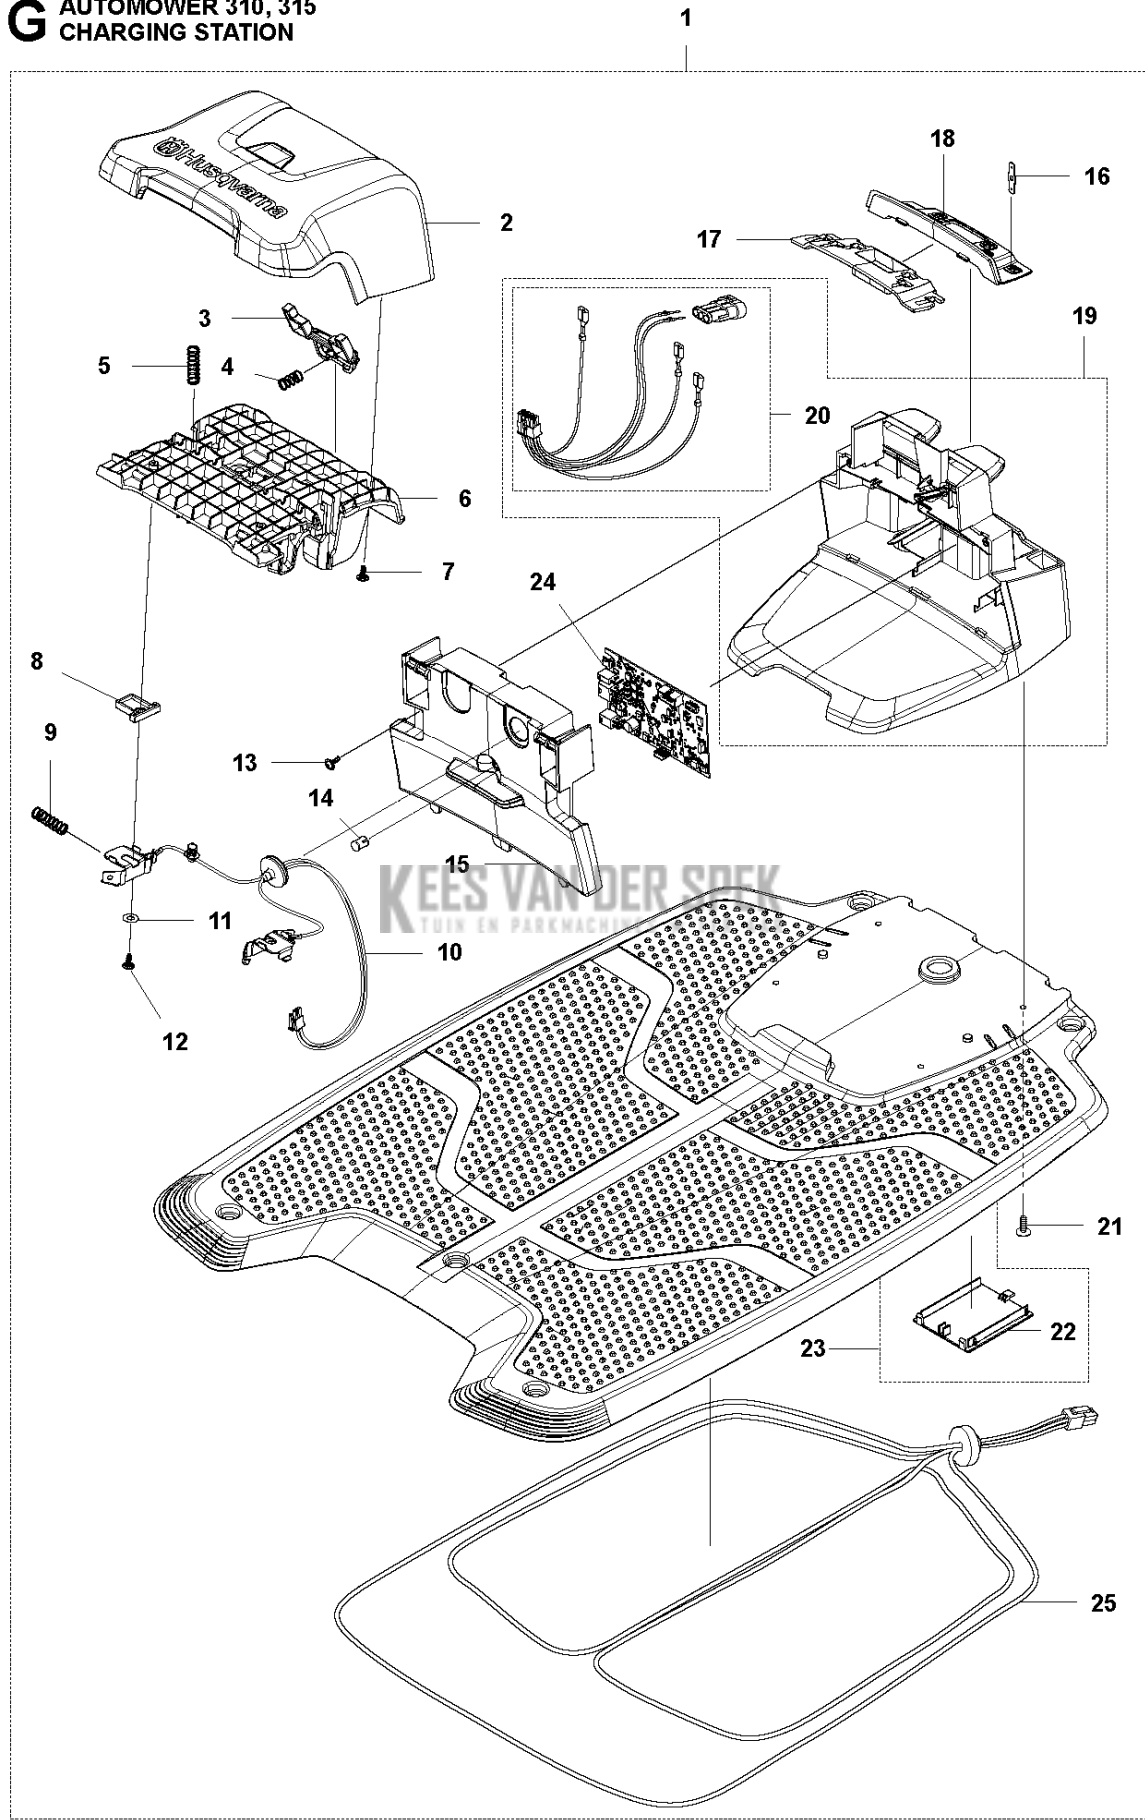

G AUTOMOWER 310, 315
CHARGING STATION

Referentie	Onderdeel nr	Omschrijving	Opmerking	Aant KIT al
1	585 16 40-02	LAADSTATION	Charging Station	1
2	585 07 11-02	KAP	Cap	1
3	579 46 24-02	KNOOP	Button - Release	1
4	574 48 70-01	VEER	Spring	1
5	580 51 14-01	VEER	Spring	2
6	579 45 80-04	FRAME	Frame	1
7	575 54 33-14	SCREW	Screw	4
8	579 46 05-01	AFSTAND	Distance	2
9	580 51 14-01	VEER	Spring	2
10	585 53 95-02	KABEL COMPL.	Loom Charging Contact	1
11	734 11 37-41	RING	Washer	2
12	575 54 33-14	SCREW	Screw	2
13	575 54 33-14	SCREW	Screw	2
14	590 21 72-01	LENS	Lens	1
15	585 07 14-01	DEKSEL	Lid	1
16	580 50 41-01	KLEM	Terminal	3
17	579 45 98-01	PAN	Panel	1
18	579 45 99-01	HOLDER	Holder	1
19	588 41 61-01	HUIS COMPL.	Housing	1
20	587 65 15-01	LOOM KIT	Loom	1
21	575 54 33-14	SCREW	Screw	4
22	585 91 93-01	DEKSEL	Cover	1
23	587 65 16-02	LAADCONTACT	Charging Plate KIT	1
24	592 90 93-02	PRINTPLAAT COMPL.	Printed Circuit ASSY	1
25	590 52 72-01	KABEL COMPL.		1 1