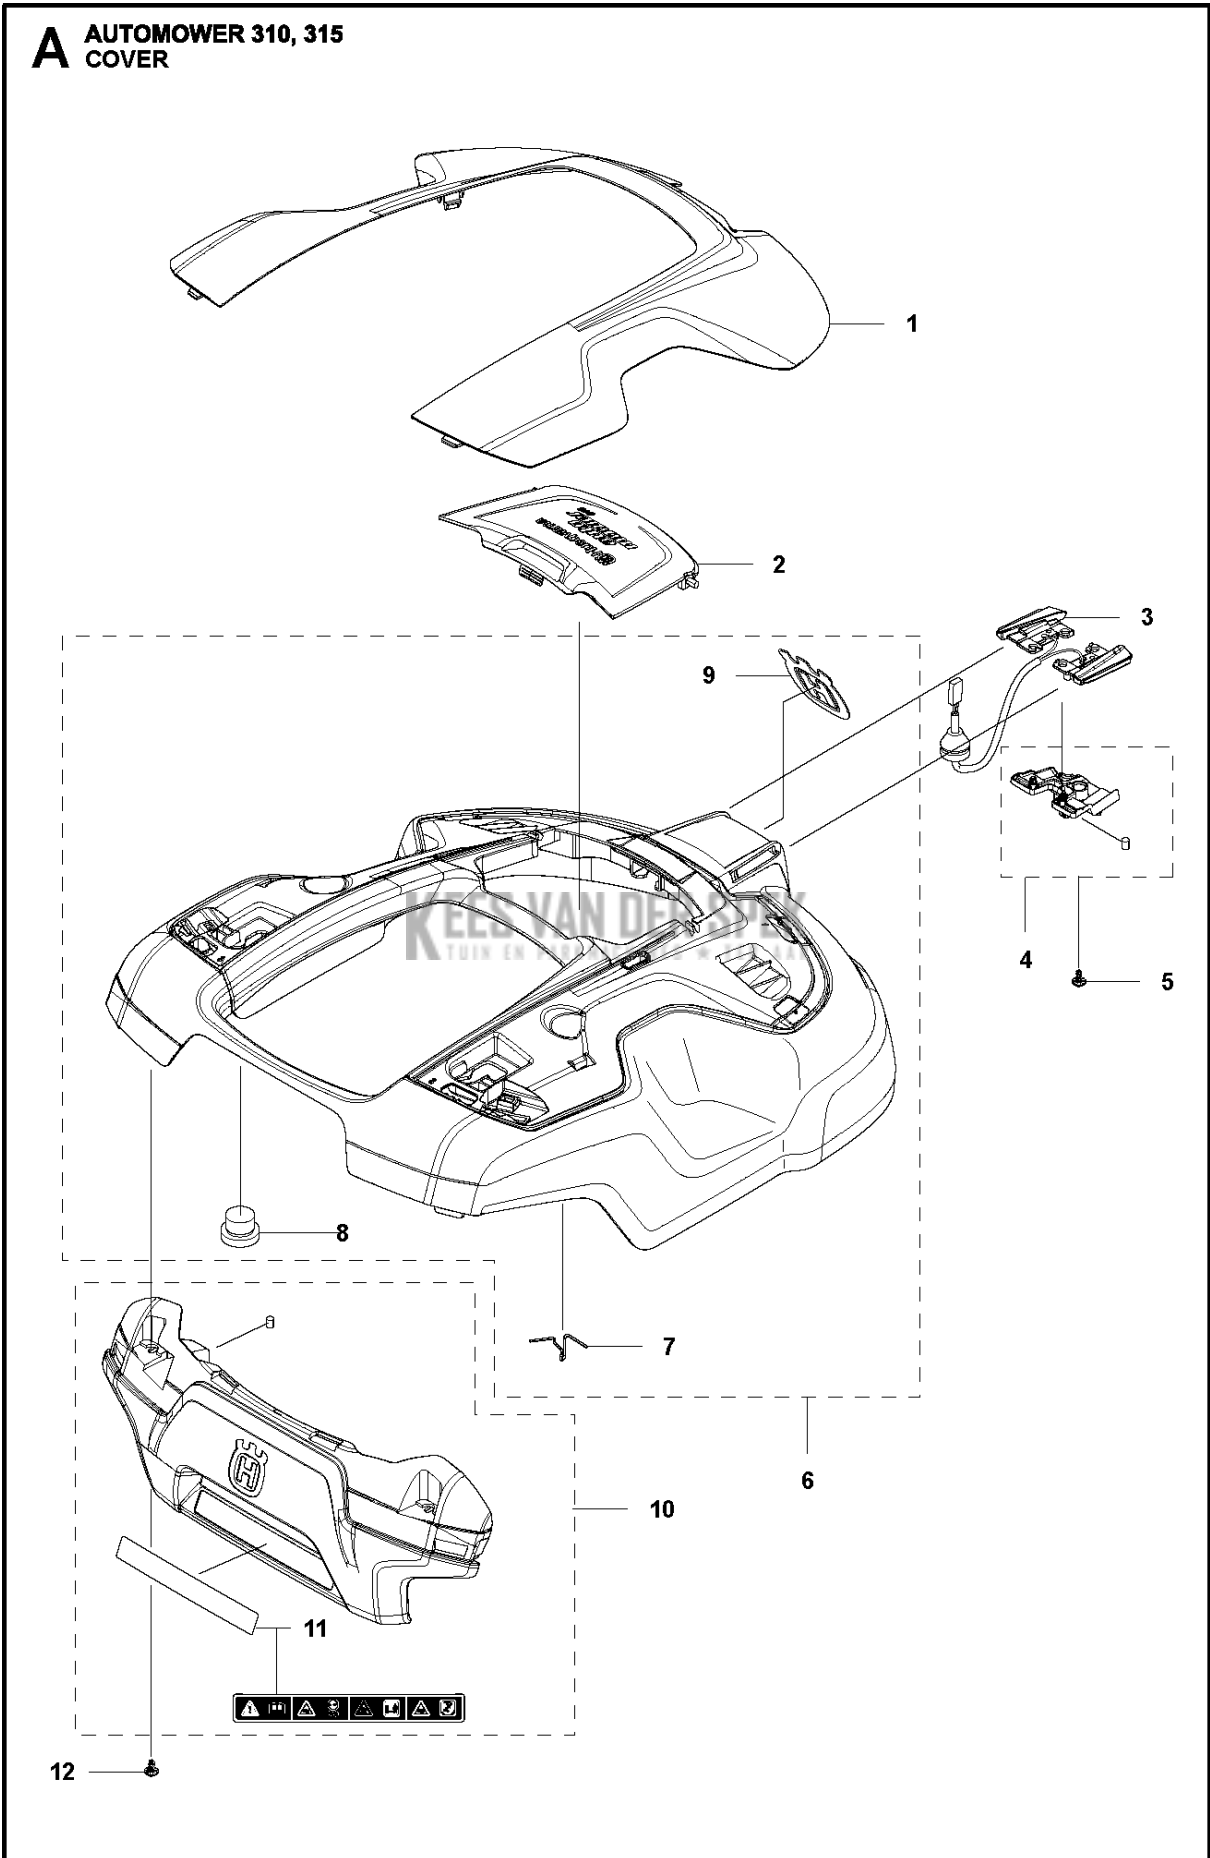

SPARE PARTS LIST

ROBOTIC LAWN MOWERS

AUTOMOWER 315, 2019-

A AUTOMOWER 310, 315
COVER

Referentie	Onderdeel nr	Omschrijving	Opmerking	Aant KIT al
1	587 23 58-01	BODY KIT	Top Cover Grey	1
1	587 23 58-02	BODY KIT	Top Cover White	1
1	587 23 58-03	BODY KIT	Top Cover Orange	1
2	585 53 81-01	KAP	Hood 310	1
2	585 53 81-02	KAP	Hood 315	1
3	585 53 92-04	KABEL COMPL.	Charging Plate Wiring	1
4	587 44 86-02	HOLDER KIT	Holder KIT	1
5	574 45 01-01	SCHROEF ITXPANT	Screw	1
6	587 44 85-01	BODY KIT	Body ASSY	1
7	587 41 94-02	VEER	Spring Hood	1
8	580 52 68-01	KAP	Cap Snaploc	3
9	574 38 21-01	STICKER	Crown	1
10	587 44 87-01	BUMPER	Bumper ASSY	1
11	586 35 97-01	PLAATJE	Label Warning	1
12	574 45 01-01	SCHROEF ITXPANT	Screw	2

C AUTOMOWER 310, 315
CENTER CONSOL

Referentie	Onderdeel nr	Omschrijving	Opmerking	Aant KIT al
1	587 65 13-01	HATCH KIT	Hatch KIT	1
2	585 27 56-01	KNOOP	Stop Button	1
3	585 27 59-01	SLOT	Lock	1
4	585 25 54-01	TORSIEVEER	Torsion Spring	1
5	576 24 22-01	VEER	Spring	3
6	574 48 03-02	SCHAKELAAR	Switch	1
7	585 27 57-01	STEUN	Support Rear	1
8	575 54 33-14	SCREW	Screw	2
9	584 97 45-01	TOETSENBORD	"Keyboard 2.1"" Display 310"	1
9	584 97 46-01	TOETSENBORD	"Keyboard 2.8"" Display 315"	1
10	587 44 90-01	DEKSELSET	"Cover KIT 2.1"" Display 310"	1
10	587 44 90-02	DEKSELSET	"Cover KIT 2.8"" Display 315"	1
11	574 87 47-08	AFDICHTINGSSTRIP	Sealing Strip (1 pcs, 5 mm)	1
12	592 91 01-01	PRINTPLAAT COMPL.	"PCBA MMI 2.1"" Display 310"	1
12	592 91 02-01	PRINTPLAAT COMPL.	"PCBA MMI 2.8"" Display 315"	1
13	501 10 61-01	SUPPORT KIT	Support KIT	1
14	575 54 33-14	SCREW	Screw	2