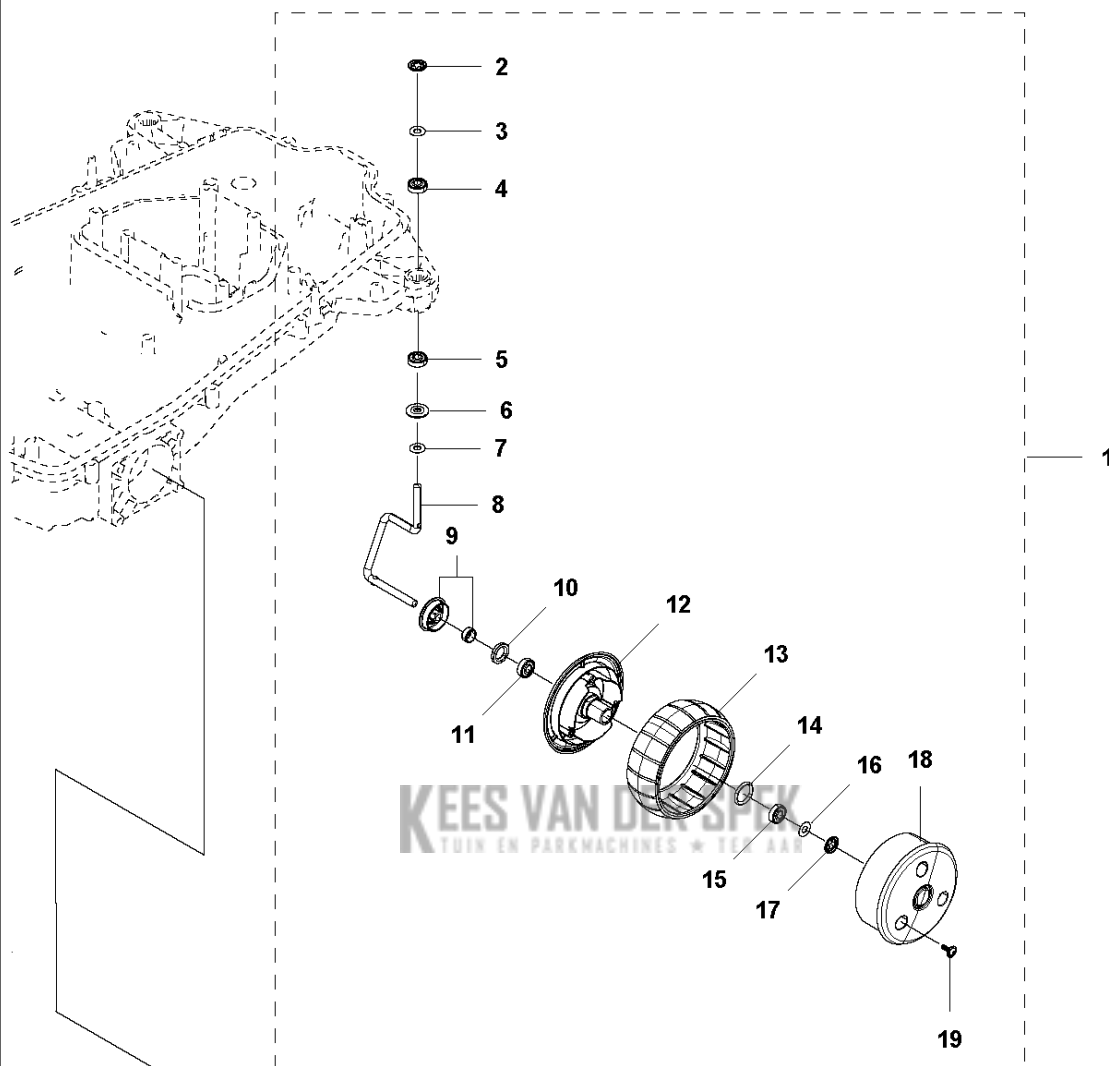

E AUTOMOWER 310, 315
WHEELS & TIRES

Referentie	Onderdeel nr	Omschrijving	Opmerking	Aant KIT al
1	587 65 19-01	WHEEL KIT	Front Wheel Assy	2
2	576 01 94-02	BORGRING	Lock Washer	2
3	585 19 68-01	RING	Washer	2
4	585 21 42-01	KOGELLAGER	Ball Bearing	2
5	585 21 42-01	KOGELLAGER	Ball Bearing	2
6	535 08 78-02	RING	Washer	2
7	585 19 68-01	RING	Washer	2
8	585 18 72-01	SPINDEL	Spindle	2
9	587 44 93-01	SHIELD KIT	Shield KIT	2
10	580 48 71-01	AFDICHTING	Sealing	2
11	585 21 42-01	KOGELLAGER	Ball Bearing	2
12	579 45 71-01	WIEL	Wheel Inside	2
13	574 44 98-01	WIEL	Wheel Tyre	2
14	580 44 51-01	O-RING	O-ring	2
15	585 21 42-01	KOGELLAGER	Ball Bearing	2
16	585 19 68-01	RING	Washer	2
17	576 01 94-01	BORGRING	Lock Washer	2
18	579 45 72-01	WIEL	Wheel Outside	2
19	575 54 33-14	SCREW	Screw	6
20	580 44 39-02	O-RING	O-ring	2
21	587 44 94-03	MOTOR KIT	Motor ASSY	1
22	574 45 01-01	SCHROEF ITXPANT	Screw	8
23	585 06 56-01	DEKSEL	Cover - Rear Wheel	2
24	590 21 75-01	WIEL	Rear Wheel	2
25	586 21 06-01	RING	Washer	2
26	731 43 24-01	DUNNE ZESKANTIGE MOER	Thin Nut	2
27	579 50 55-02	NAAFDOP	Hub Cap	2