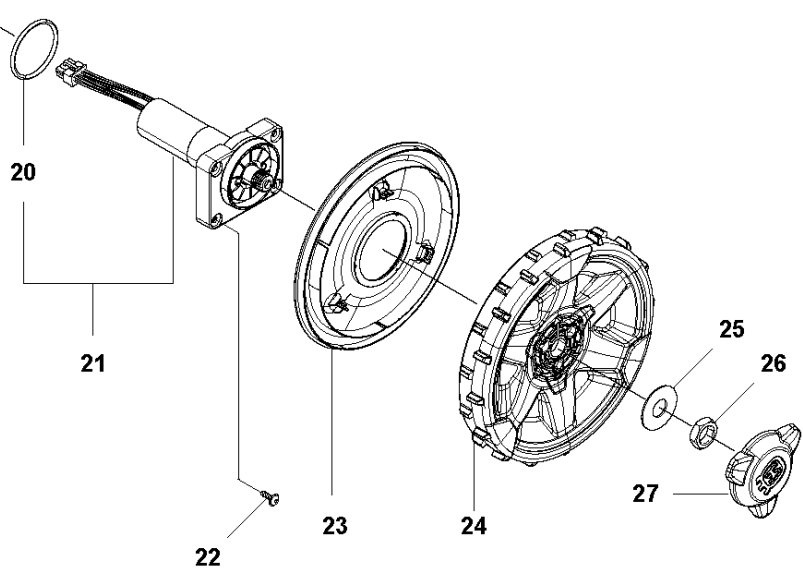

E AUTOMOWER 310, 315
WHEELS & TIRES

Referentie	Onderdeel nr	Omschrijving	Opmerking	Aant KIT al
1	587 65 19-01	WHEEL KIT	Front Wheel Assy	2
2	576 01 94-02	BORGRING	Lock Washer	2
3	585 19 68-01	RING	Washer	2
4	585 21 42-01	KOGELLAGER	Ball Bearing	2
5	585 21 42-01	KOGELLAGER	Ball Bearing	2
6	535 08 78-02	RING	Washer	2
7	585 19 68-01	RING	Washer	2
8	585 18 72-01	SPINDEL	Spindle	2
9	587 44 93-01	SHIELD KIT	Shield KIT	2
10	580 48 71-01	AFDICHTING	Sealing	2
11	585 21 42-01	KOGELLAGER	Ball Bearing	2
12	579 45 71-01	WIEL	Wheel Inside	2
13	574 44 98-01	WIEL	Wheel Tyre	2
14	580 44 51-01	O-RING	O-ring	2
15	585 21 42-01	KOGELLAGER	Ball Bearing	2
16	585 19 68-01	RING	Washer	2
17	576 01 94-01	BORGRING	Lock Washer	2
18	579 45 72-01	WIEL	Wheel Outside	2
19	575 54 33-14	SCREW	Screw	6
20	580 44 39-02	O-RING	O-ring	2
21	587 44 94-03	MOTOR KIT	Motor ASSY	1
22	574 45 01-01	SCHROEF ITXPANT	Screw	8
23	585 06 56-01	DEKSEL	Cover - Rear Wheel	2
24	590 21 75-01	WIEL	Rear Wheel	2
25	586 21 06-01	RING	Washer	2
26	731 43 24-01	DUNNE ZESKANTIGE MOER	Thin Nut	2
27	579 50 55-02	NAAFDOP	Hub Cap	2