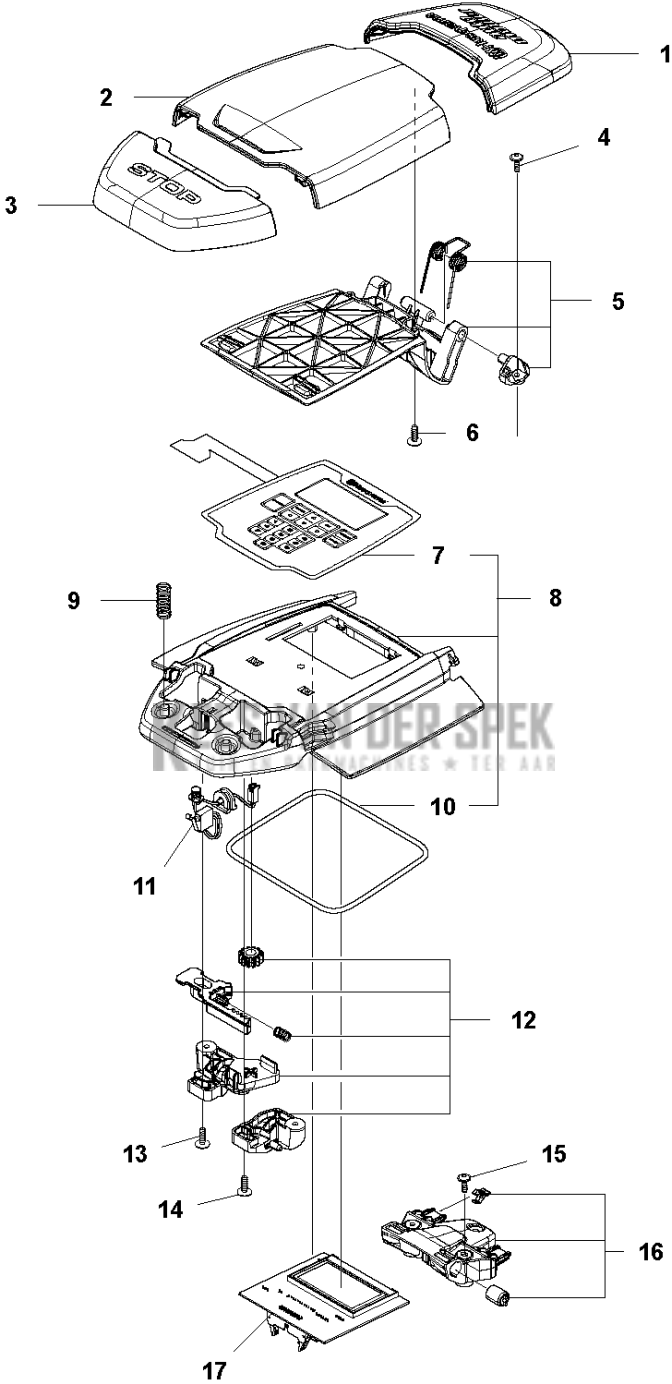

# SPARE PARTS LIST

ROBOTIC LAWN MOWERS

AUTOMOWER 420, 2019-

**A** AUTOMOWER 420  
COVER

KEESVAN DER SPEK  
HOUTEN PAKWACHTENS TOEGEVOEGD

Referentie	Onderdeel nr	Omschrijving	Opmerking	Aant KIT al
1	581 62 04-05	BODY KIT	Body KIT	1
2	587 42 35-01	STICKER	Decal	1
3	580 52 68-01	KAP	Cap	4
4	586 35 97-01	PLAATJE	Label	1
5	585 53 92-04	KABEL COMPL.	Charging Plate Wiring	1
6	501 06 56-02	HOUDER COMPL.	Holder ASSY	1
7	575 54 33-14	SCREW	Screw	1
8	579 51 98-02	BUMPER	Bumper	1
9	574 45 01-01	SCHROEF ITXPANT	Screw	4

**C** AUTOMOWER 420  
CENTER CONSOL

Referentie	Onderdeel nr	Omschrijving	Opmerking	Aant KIT al
1	588 79 75-01	DEKSEL	Cover	1
2	579 45 85-01	LUIK	Hatch	1
3	579 45 81-01	KNOOP	Button	1
4	575 54 33-14	SCREW	Screw	2
5	501 06 58-01	HINGE KIT	Hinge KIT	1
6	575 54 33-14	SCREW	Screw	2
7	579 62 79-01	TOETSENBORD	Keyboard	1
8	581 62 06-01	DEKSELSET	Cover KIT	1
9	535 13 01-01	VEER	Spring	2
10	574 87 47-06	AFDICHTINGSSTRIP	Sealing Strip (1 pcs, 5 mm)	1
11	574 48 03-02	SCHAKELAAR	Switch	1
12	501 06 60-01	LOCK KIT	Locking Plate KIT	1
13	575 54 33-14	SCREW	Screw	1
14	575 54 33-14	SCREW	Screw	1
15	575 54 33-14	SCREW	Screw	3
16	581 62 07-01	SUPPORT KIT	Support KIT	1
17	592 91 04-01	PRINTPLAAT COMPL.	Printed Circuit ASSY	1