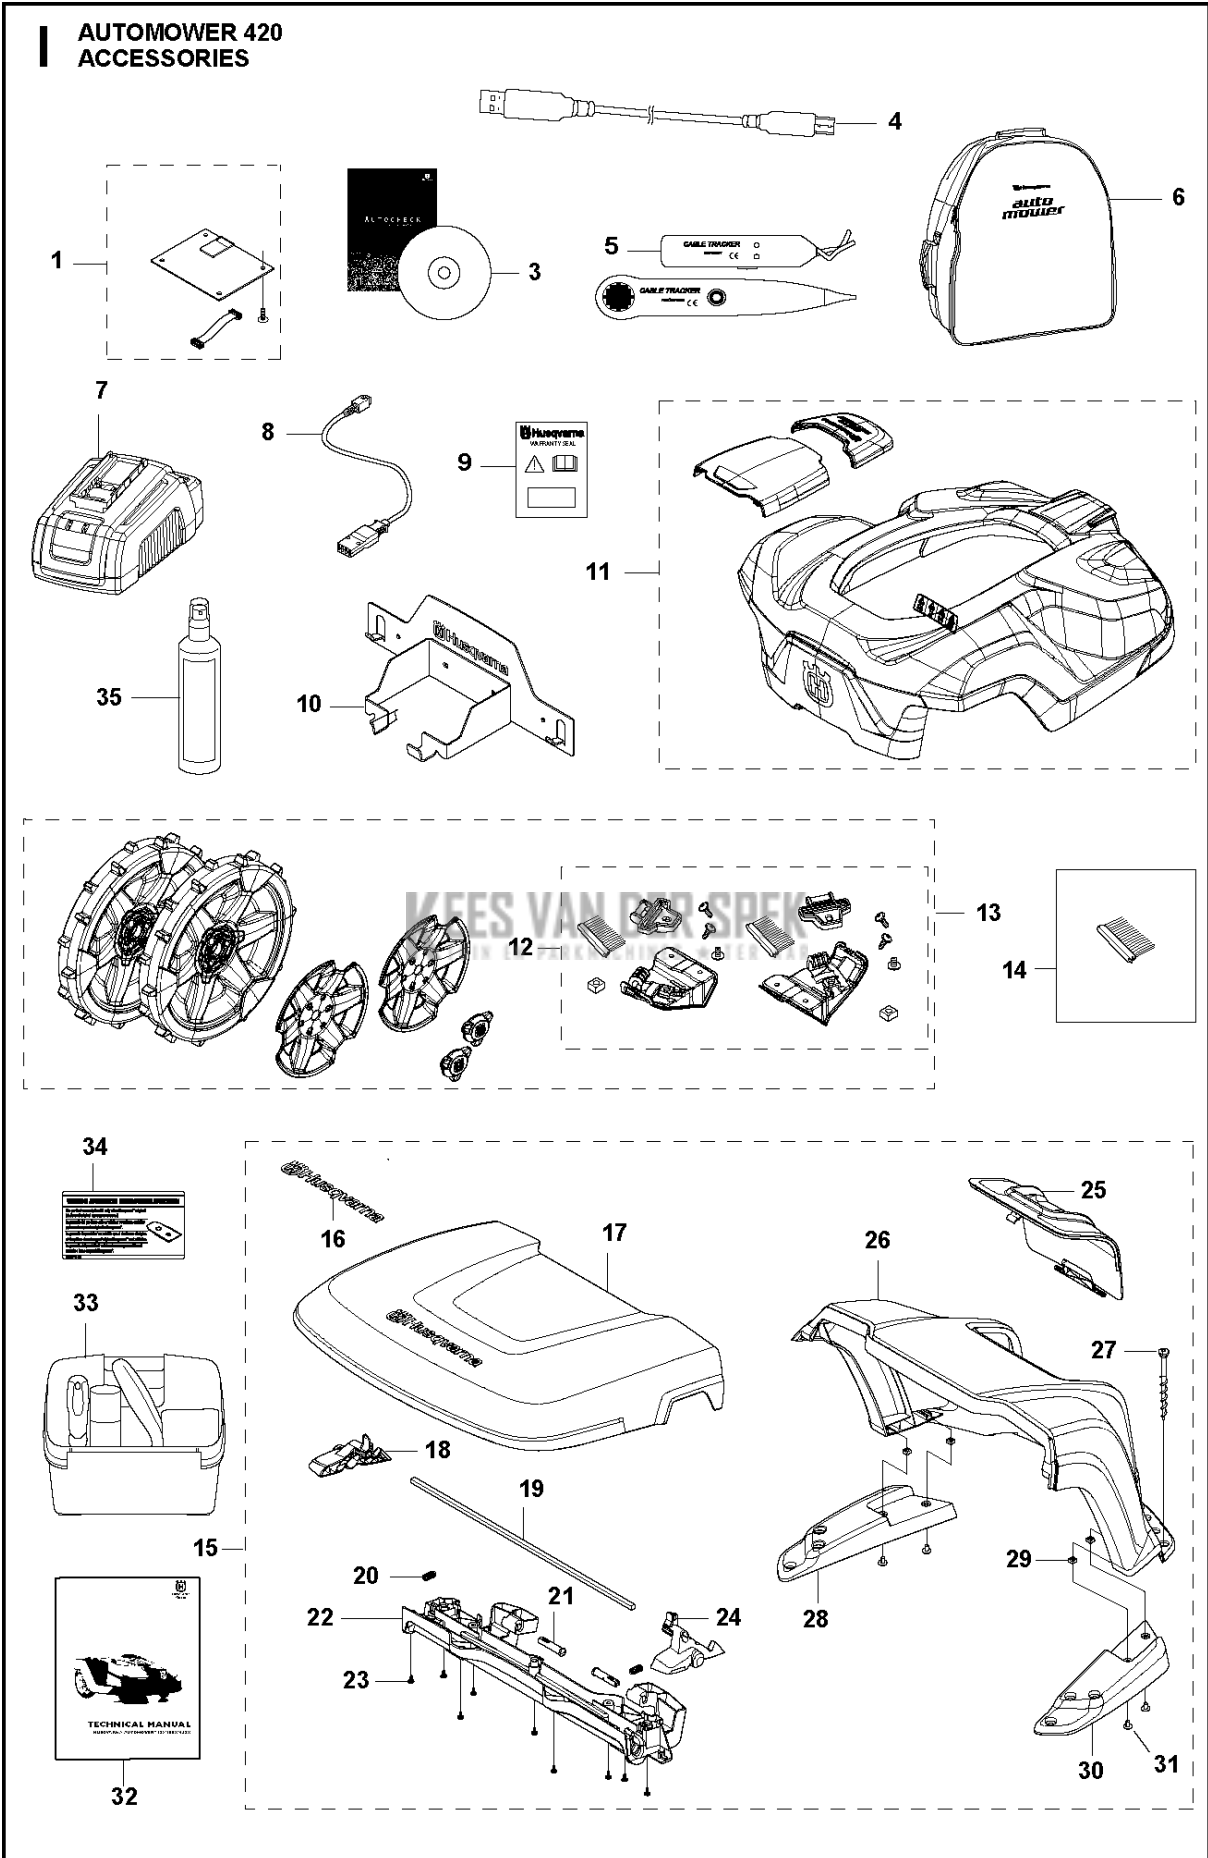

**AUTOMOWER 420
ACCESSORIES**

ACCESSOIRES

AUTOMOWER 420, 2019-

Referentie	Onderdeel nr	Omschrijving	Opmerking	Aant KIT al
1	586 66 23-04	GPS MODULE	Automower Connect KIT - All markets except. JP	1
3	577 85 81-03	DVD	DVD Autocheck EXP	1
4	577 51 81-02	KABEL	Service Cable (USB)	1
5	577 60 68-01	TESTUITRUSTING	Interruption Detector	1
6	522 91 67-01	TAS	Bag	1
7	588 40 84-01	OPLADER	Quick Charger with Battery Test	1
8	588 20 26-01	KABEL COMPL.	Cable Quick Charger	1
9	580 68 95-02	PLAATJE	Warranty Seal 1pcs	1
10	585 01 97-02	WALL HANGER	Wall Hanger	1
11	580 96 56-02	BODY KIT	Body KIT White	1
12	581 90 31-02	BORSTELSET	Brush KIT incl. Brush, 6 pcs	1
13	581 88 97-02	WHEEL KIT	Rear Wheel KIT incl. Brush KIT	1
14	581 98 20-02	BORSTELSET	Brush, 6 pcs	1
15	585 01 94-01	HUIS	House KIT	1
16	577 46 90-01	STICKER	Decal	1
17	586 88 58-01	KIT	Cover Lid	1
18	585 32 40-02	HENDEL	Handle Left	1
19	585 32 41-01	STANG	Steel Rod	1
20	580 51 14-01	VEER	Spring	2
21	585 34 15-01	SCHANIERPEN	Hinge Pin	2
22	585 34 16-01	BALK	Beam	1
23	575 54 33-14	SCREW	Screw	9
24	585 32 40-01	HENDEL	Handle Right	1
25	585 32 36-01	LUIK	Hatch	1
26	585 32 34-01	DEKSEL	Cover Base	1
27	575 23 86-01	SCREW KIT	Screw KIT, 6 pcs	1
28	585 32 38-02	STEUN	Support Base Left	1
29	503 22 66-01	MOER 4-KANT	Square Nut	4
30	585 32 38-01	STEUN	Support Base Right	1
31	535 12 93-03	SCHROEF IHANM	Screw	4
32	115 81 90-01	WERKPLAATSHANDBOEK	Technical Handbook -420, 430X, 450X Swedish	1
32	115 81 90-06	WERKPLAATSHANDBOEK	Technical Handbook -420, 430X, 450X Danish	1
32	115 81 90-11	WERKPLAATSHANDBOEK	Technical Handbook -420, 430X, 450X Finnish	1
32	115 81 90-21	WERKPLAATSHANDBOEK	Technical Handbook -420, 430X, 450X Norwegian	1
32	115 81 90-26	WERKPLAATSHANDBOEK	Technical Handbook -420, 430X, 450X English	1
32	115 81 90-31	WERKPLAATSHANDBOEK	Technical Handbook -420, 430X, 450X French	1
32	115 81 90-36	WERKPLAATSHANDBOEK	Technical Handbook -420, 430X, 450X Dutch	1
32	115 81 90-41	WERKPLAATSHANDBOEK	Technical Handbook -420, 430X, 450X Italian	1
32	115 81 90-46	WERKPLAATSHANDBOEK	Technical Handbook -420, 430X, 450X Spanish	1
32	115 81 90-51	WERKPLAATSHANDBOEK	Technical Handbook -420, 430X, 450X German	1
32	115819056	TBD	Technical Handbook -420, 430X, 450X Russian	1
32	115819058	TBD	Technical Handbook -420, 430X, 450X Hungarian	1
32	115819059	TBD	Technical Handbook -420, 430X, 450X Portuguese	1
32	115819061	TBD	Technical Handbook -420, 430X, 450X Polish	1
32	115819062	TBD	Technical Handbook -420, 430X, 450X Romanian	1
32	115819063	TBD	Technical Handbook -420, 430X, 450X Estonian	1