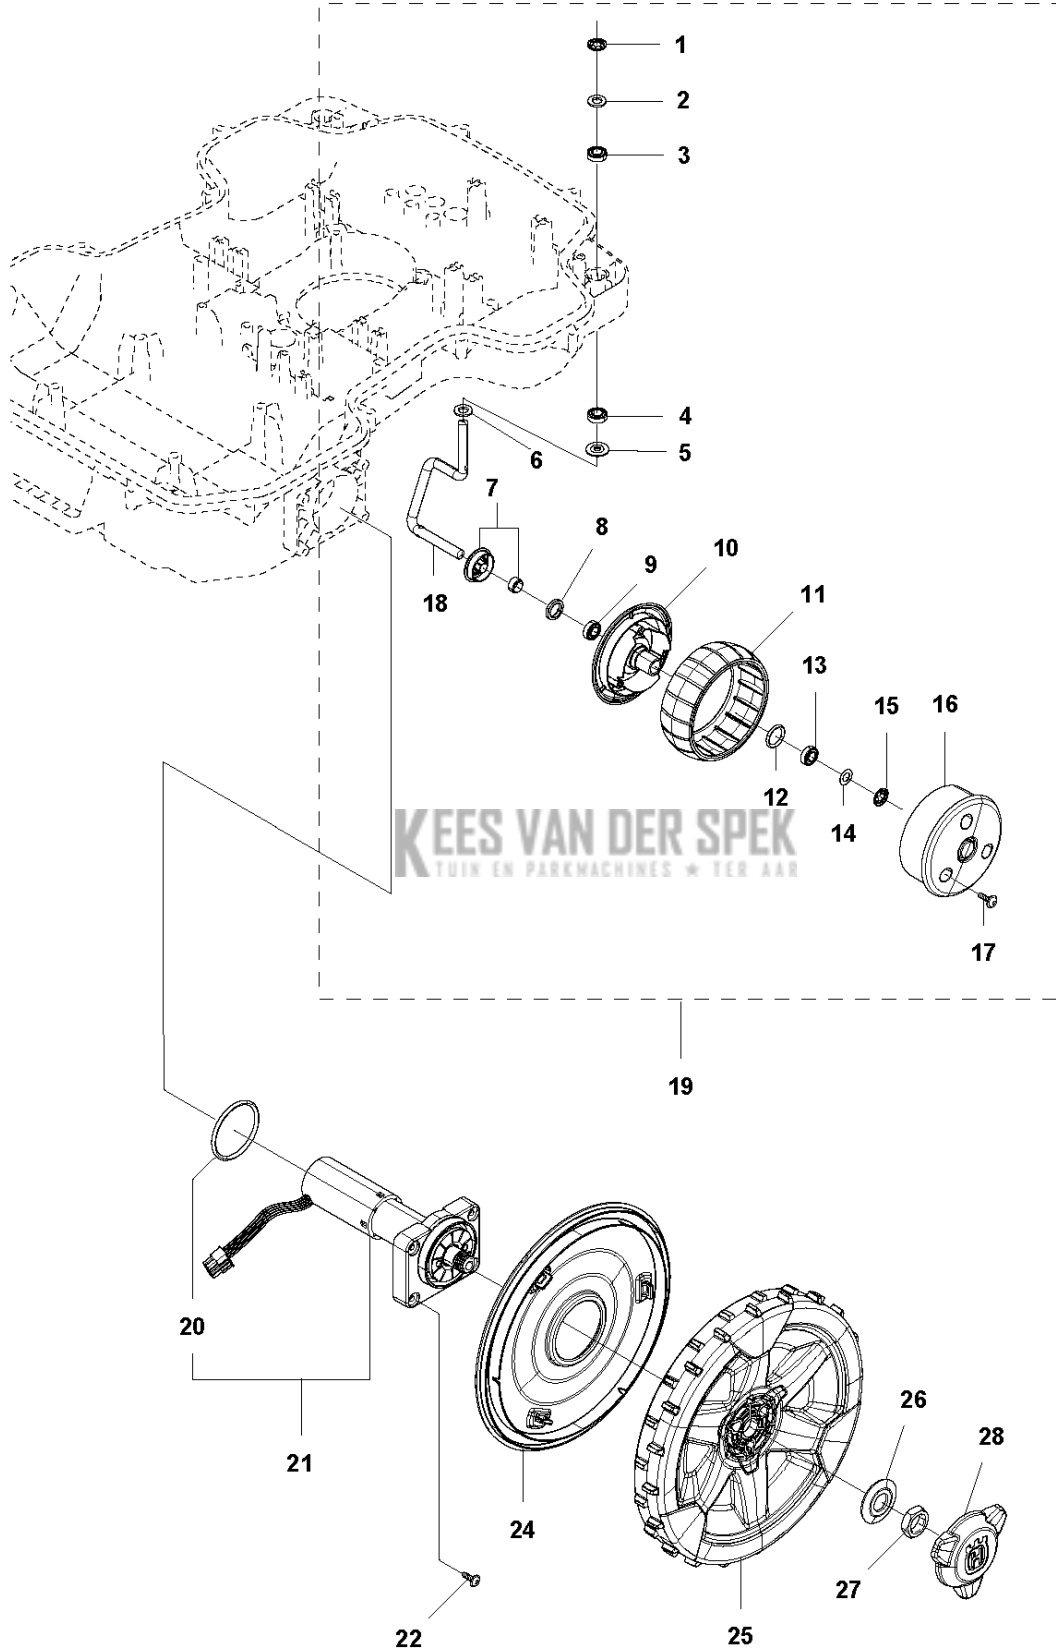

E AUTOMOWER 420
WHEELS & TIRES

Referentie	Onderdeel nr	Omschrijving	Opmerking	Aant KIT al
1	576 01 93-02	BORGRING	Lock Washer	2
2	580 76 46-01	RING	Washer	2
3	580 60 51-01	KOGELLAGER	Ball Bearing	2
4	580 60 51-01	KOGELLAGER	Ball Bearing	2
5	535 08 78-03	RING	Washer	2
6	580 76 46-01	RING	Washer	2
7	581 62 15-01	SHIELD KIT	Shield KIT	2
8	580 48 71-01	AFDICHTING	Sealing	2
9	580 60 51-01	KOGELLAGER	Ball Bearing	2
10	579 45 71-01	WIEL	Wheel Inside	2
11	574 44 98-01	WIEL	Tire	2
12	580 44 51-01	O-RING	O-ring	2
13	580 60 51-01	KOGELLAGER	Ball Bearing	2
14	580 76 46-01	RING	Washer	2
15	576 01 93-02	BORGRING	Lock Washer	2
16	579 45 72-01	WIEL	Wheel Outside	2
17	575 54 33-14	SCREW	Screw	6
18	580 33 61-01	SPINDEL	Spindle	2
19	581 62 14-01	WHEEL KIT	Front Wheel KIT	2
20	580 44 39-02	O-RING	O-ring	2
21	581 62 13-04	MOTOR KIT	Wheel Motor ASSY	2
22	574 45 01-01	SCHROEF ITXPANT	Screw	8
24	582 27 60-01	DEKSEL	Cover	2
25	582 27 25-01	WIEL	Rear Wheel	2
26	586 21 06-01	RING	Spring Washer	2
27	731 43 24-01	DUNNE ZESKANTIGE MOER	Thin Nut	2
28	579 50 55-02	NAAFDOOP	Hub Cap	2