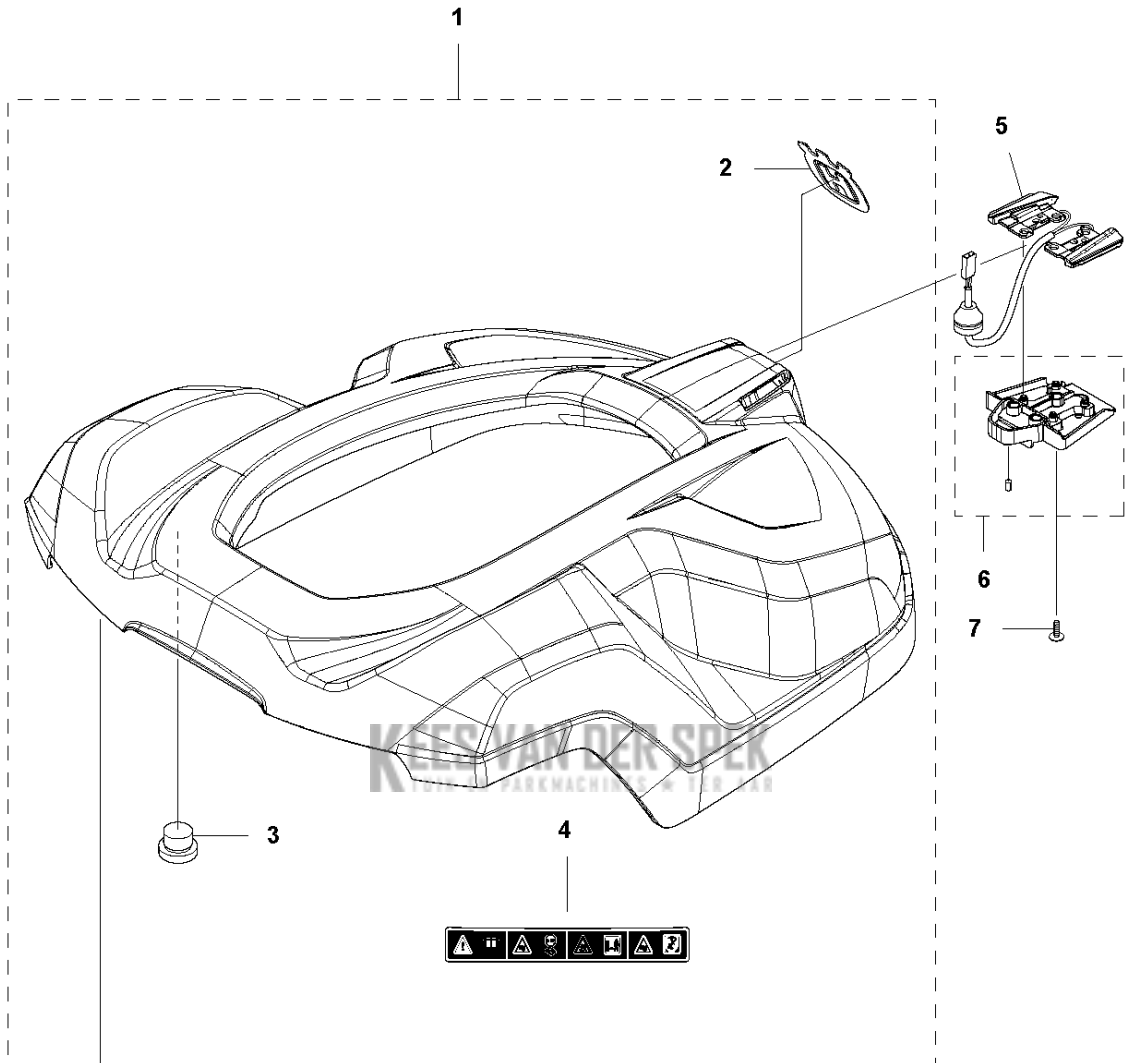

# SPARE PARTS LIST

ROBOTIC LAWN MOWERS

AUTOMOWER 420, 2019-

**A** AUTOMOWER 420  
COVER

KEESVAN DER SPEK  
HOUTEN PAKWACHTENS TOEGEVOEGD

Referentie	Onderdeel nr	Omschrijving	Opmerking	Aant KIT al
1	581 62 04-05	BODY KIT	Body KIT	1
2	587 42 35-01	STICKER	Decal	1
3	580 52 68-01	KAP	Cap	4
4	586 35 97-01	PLAATJE	Label	1
5	585 53 92-04	KABEL COMPL.	Charging Plate Wiring	1
6	501 06 56-02	HOUDER COMPL.	Holder ASSY	1
7	575 54 33-14	SCREW	Screw	1
8	579 51 98-02	BUMPER	Bumper	1
9	574 45 01-01	SCHROEF ITXPANT	Screw	4

**B** AUTOMOWER 420  
CHASSIS UPPER

Referentie	Onderdeel nr	Omschrijving	Opmerking	Aant KIT al
1	574 45 01-01	SCHROEF ITXPANT	Screw	8
2	501 06 13-01	JOYSTICK KIT	Joystick KIT Rear	2
3	501 12 26-02	JOYSTICK KIT	Column KIT	2
4	503 22 66-01	MOER 4-KANT	Square Nut	2
5	535 14 32-01	BEGRENZINGS LIMITER	Deflection Limiter	2
6	575 54 33-14	SCREW	Screw	2
7	579 70 63-02	BUZZER	Buzzer	1
8	581 62 09-03	JOYSTICK KIT	Joystick KIT	2
9	580 52 67-01	TAPEIND	Stud	2
10	579 52 57-01	RING	Washer	2
11	579 47 46-01	BALG	Bellows	2
12	587 44 88-02	JOYSTICK KIT	Rod KIT	2
13	503 22 66-01	MOER 4-KANT	Square Nut	2
14	592 85 23-01	PRINTPLAAT COMPL.	Printed Circuit ASSY	2
15	575 54 33-14	SCREW	Screw	6
16	574 45 01-01	SCHROEF ITXPANT	Screw	14
17	577 75 37-01	KIT	Air Filter KIT 10 pcs	1
18	581 62 08-02	CHASSIS KIT	Chassis KIT	1
19	574 87 47-05	AFDICHTINGSSTRIP	Sealing Strip (1 pcs, 5 mm)	1
20	592 85 24-01	PRINTPLAAT COMPL.	Printed Circuit ASSY	1
21	587 83 49-01	KLEM	Clip	1
22	581 66 09-01	LOOM KIT	Loom KIT	1
23	574 45 01-01	SCHROEF ITXPANT	Screw	6
24	580 68 29-01	HOLDER	Holder	2
25	592 85 24-01	PRINTPLAAT COMPL.	Printed Circuit ASSY	1
26	575 54 33-14	SCREW	Screw	4
27	581 62 11-01	LOOM KIT	Loom KIT	1
28	900 23 87-08	BINDBAND	Tie Wrap	2
29	579 70 62-01	KABEL COMPL.	Loom	1