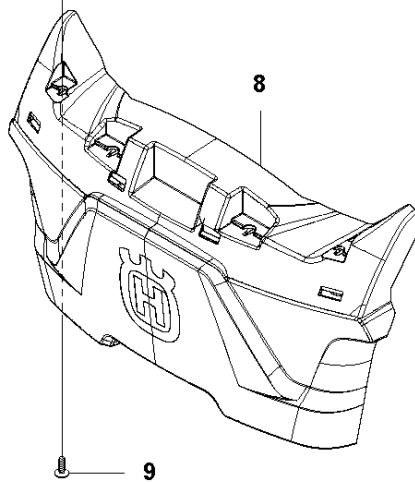

# SPARE PARTS LIST

ROBOTIC LAWN MOWERS

AUTOMOWER 420, 2019-

**A** AUTOMOWER 420  
COVER

KEESVAN DER SPEK  
HOUTEN PAKWACHTENS TOEGEVOEGD

Referentie	Onderdeel nr	Omschrijving	Opmerking	Aant KIT al
1	581 62 04-05	BODY KIT	Body KIT	1
2	587 42 35-01	STICKER	Decal	1
3	580 52 68-01	KAP	Cap	4
4	586 35 97-01	PLAATJE	Label	1
5	585 53 92-04	KABEL COMPL.	Charging Plate Wiring	1
6	501 06 56-02	HOUDER COMPL.	Holder ASSY	1
7	575 54 33-14	SCREW	Screw	1
8	579 51 98-02	BUMPER	Bumper	1
9	574 45 01-01	SCHROEF ITXPANT	Screw	4

**C** AUTOMOWER 420  
CENTER CONSOL

Referentie	Onderdeel nr	Omschrijving	Opmerking	Aant KIT al
1	588 79 75-01	DEKSEL	Cover	1
2	579 45 85-01	LUIK	Hatch	1
3	579 45 81-01	KNOOP	Button	1
4	575 54 33-14	SCREW	Screw	2
5	501 06 58-01	HINGE KIT	Hinge KIT	1
6	575 54 33-14	SCREW	Screw	2
7	579 62 79-01	TOETSENBORD	Keyboard	1
8	581 62 06-01	DEKSELSET	Cover KIT	1
9	535 13 01-01	VEER	Spring	2
10	574 87 47-06	AFDICHTINGSSTRIP	Sealing Strip (1 pcs, 5 mm)	1
11	574 48 03-02	SCHAKELAAR	Switch	1
12	501 06 60-01	LOCK KIT	Locking Plate KIT	1
13	575 54 33-14	SCREW	Screw	1
14	575 54 33-14	SCREW	Screw	1
15	575 54 33-14	SCREW	Screw	3
16	581 62 07-01	SUPPORT KIT	Support KIT	1
17	592 91 04-01	PRINTPLAAT COMPL.	Printed Circuit ASSY	1