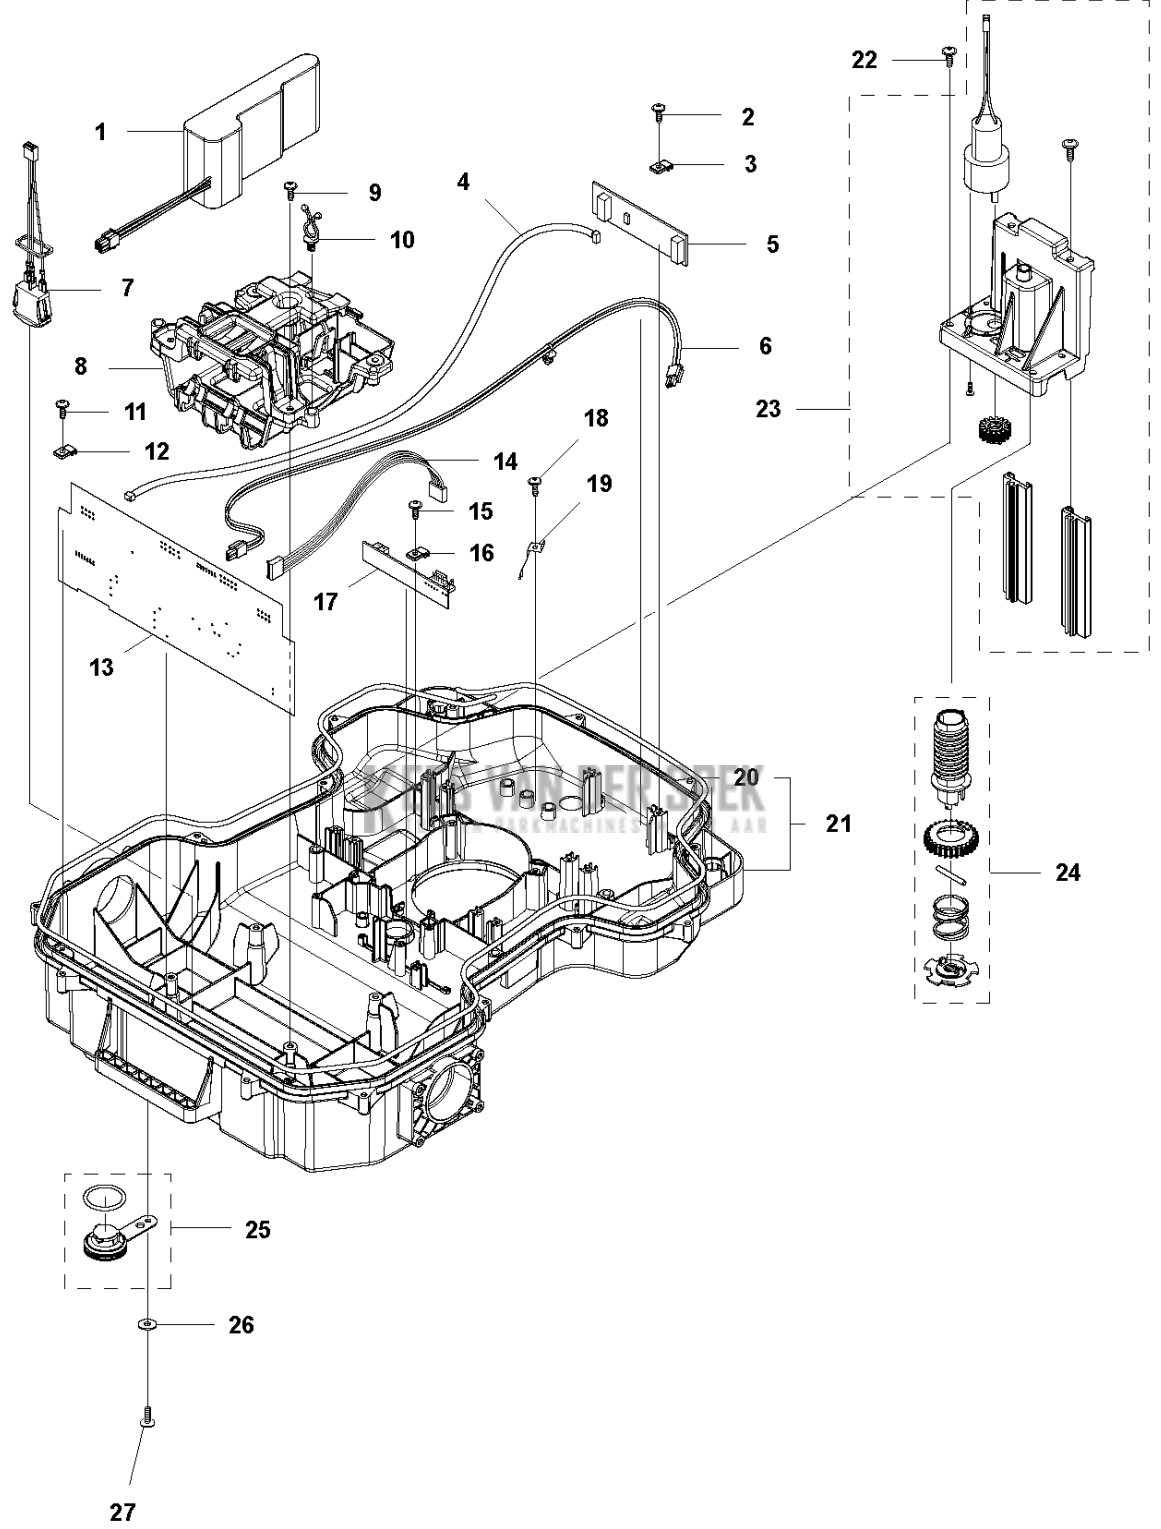

D AUTOMOWER 420
CHASSIS LOWER

Referentie	Onderdeel nr	Omschrijving	Opmerking	Aant KIT al
1	589 58 52-01	ACCU	Battery	1
2	575 54 33-14	SCREW	Screw	2
3	579 52 94-01	KLEM	Clamp	2
4	579 70 82-01	HANDVAT	Loom	1
5	588 90 30-01	PRINTPLAAT COMPL.	Printed Circuit ASSY	1
6	580 37 07-02	HANDVAT	Loom	1
7	579 70 87-01	KABEL COMPL.	Switch, On Off	1
8	580 60 96-02	HOUDER	Holder	1
9	574 45 01-01	SCHROEF ITXPANT	Screw	5
10	580 68 29-01	HOLDER	Holder	7
11	575 54 33-14	SCREW	Screw	2
12	579 52 94-01	KLEM	Clamp	2
13	592 85 26-01	PRINTPLAAT COMPL.	Printed Circuit ASSY	1
14	579 70 80-01	HANDVAT	Loom	1
15	575 54 33-14	SCREW	Screw	1
16	579 52 94-01	KLEM	Clamp	1
17	579 72 85-02	PRINTPLAAT COMPL.	Printed Circuit ASSY	1
18	575 54 33-14	SCREW	Screw	2
19	581 55 61-01	VEER	Spring	2
20	574 87 47-05	AFDICHTINGSSTRIP	Sealing Strip (1 pcs, 5 mm)	1
21	581 62 17-01	CHASSIS KIT	Chassis KIT	1
22	575 54 33-14	SCREW	Screw	4
23	501 06 83-01	MOTOR COMPL.	Motor ASSY	1
24	581 62 16-01	SCREW KIT	Screw KIT	1
25	581 62 12-02	PLUG KIT	Plug KIT	1
26	734 11 37-41	RING	Washer	1
27	574 45 01-01	SCHROEF ITXPANT	Screw	1