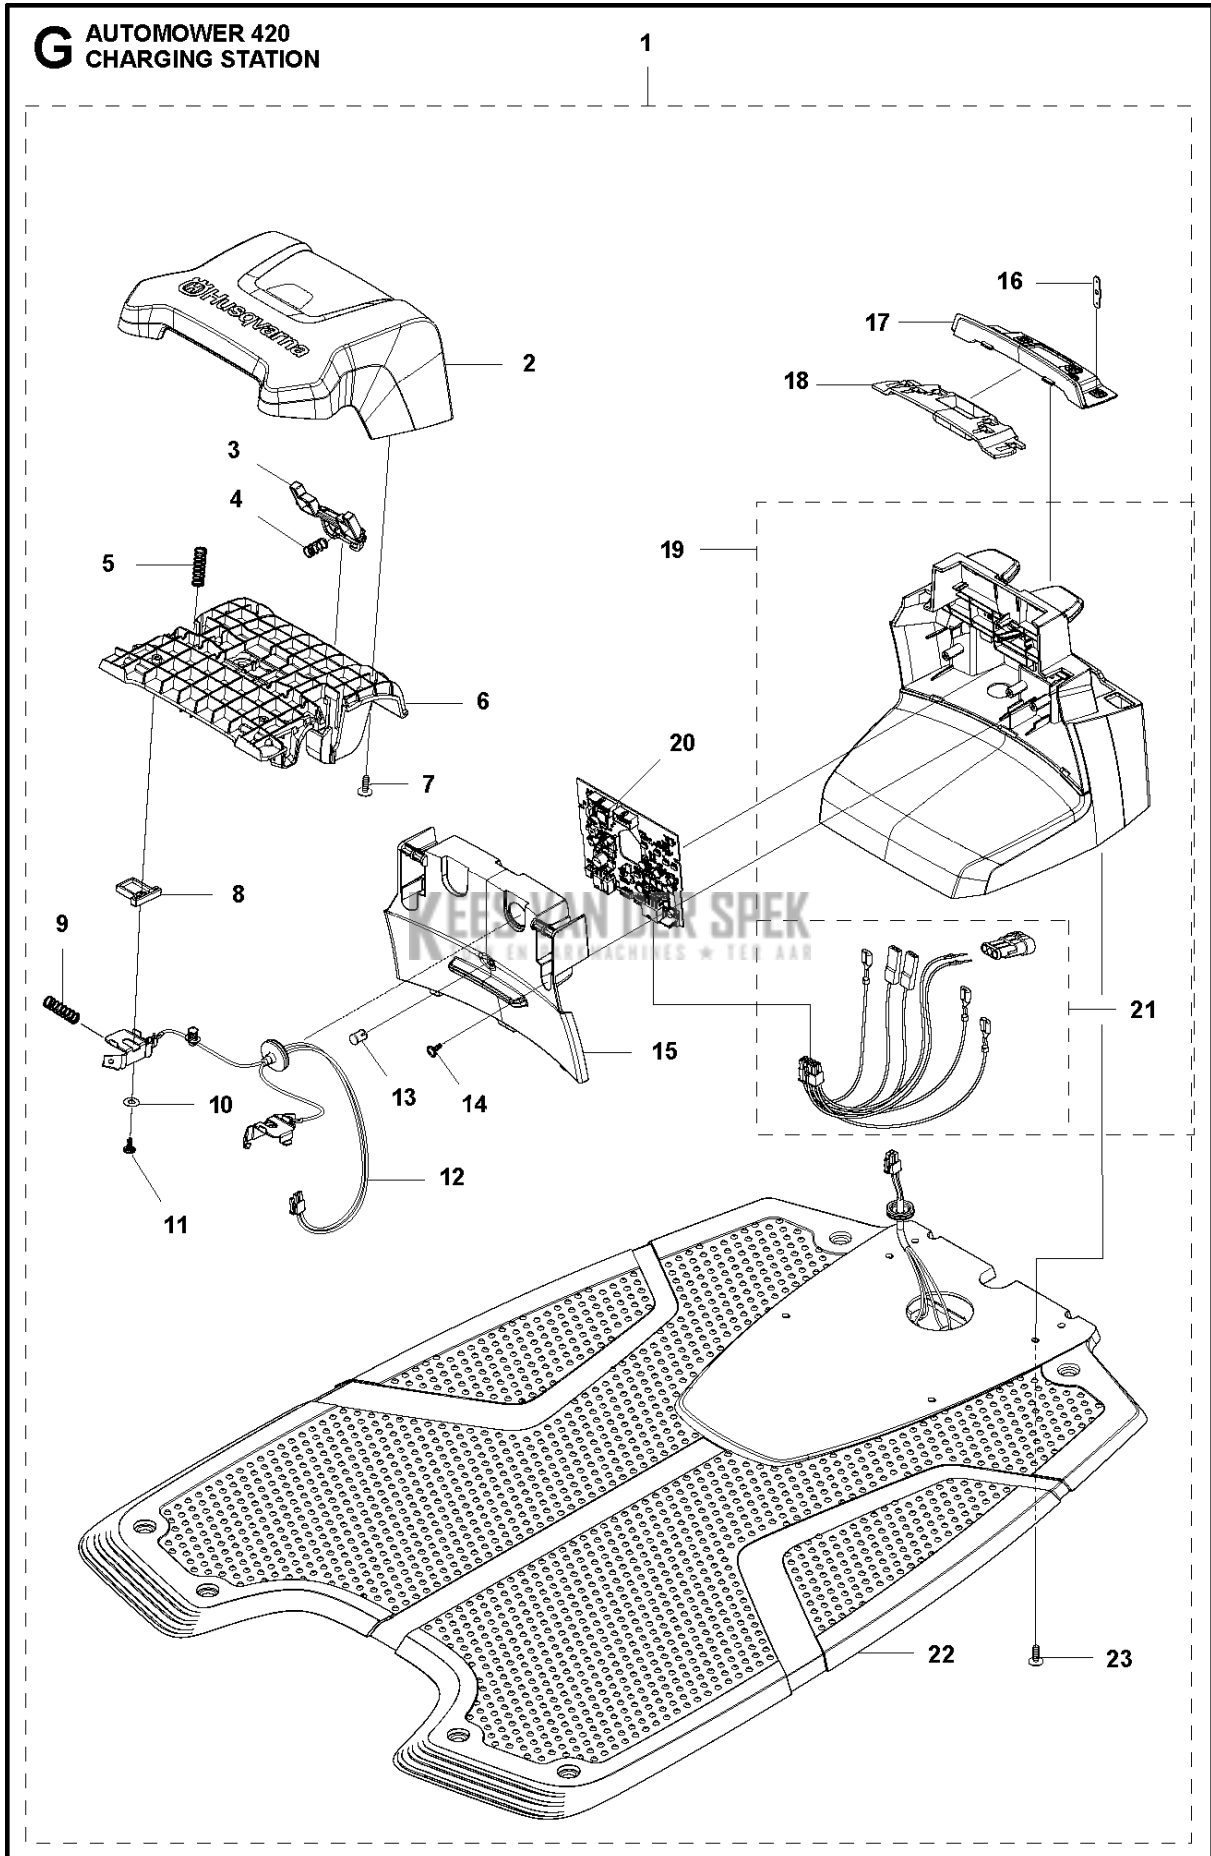

G AUTOMOWER 420
CHARGING STATION

Referentie	Onderdeel nr	Omschrijving	Opmerking	Aant KIT al
1	580 76 55-09	LAADSTATION	Charging Station	1
2	579 44 82-03	KAP	Cap	1
3	579 46 24-02	KNOOP	Button	1
4	574 48 70-01	VEER	Spring	1
5	580 51 14-01	VEER	Spring	2
6	579 45 80-04	FRAME	Frame	1
7	575 54 33-14	SCREW	Screw	4
8	579 46 05-01	AFSTAND	Distance	2
9	580 51 14-01	VEER	Spring	2
10	734 11 37-41	RING	Washer	2
11	575 54 33-14	SCREW	Screw	2
12	585 53 95-02	KABEL COMPL.	Loom Charging Contact	1
13	590 21 72-01	LENS	Lens	1
14	575 54 33-14	SCREW	Screw	2
15	579 45 97-04	DEKSEL	Lid	1
16	580 50 41-01	KLEM	Terminal	3
17	579 45 98-01	PAN	Panel	1
18	579 45 99-01	HOLDER	Holder	1
19	588 18 88-01	HUIS COMPL.	Housing KIT	1
20	592 89 45-01	PRINTPLAAT COMPL.	PCBA Charging Station	1
21	588 47 89-01	KABELSET	Wiring CS	1
22	590 09 40-01	BASE ASSY	Charging Plate	1
23	575 54 33-14	SCREW	Screw	4