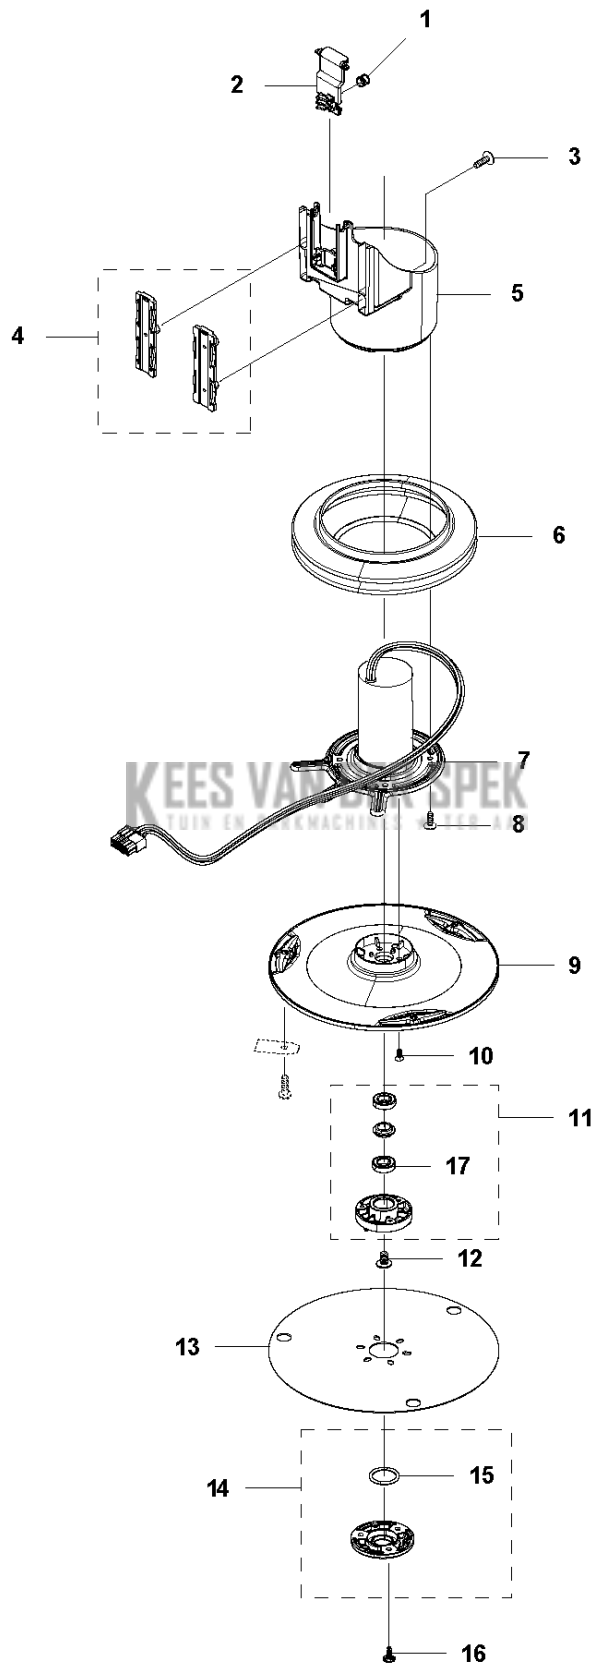

F AUTOMOWER 420
BLADE MOTOR & CUTTING EQUIPMENT

Referentie	Onderdeel nr	Omschrijving	Opmerking	Aant KIT al
1	580 62 44-01	VEER	Spring	1
2	579 56 46-01	SCHAKEL	Link	1
3	575 54 33-14	SCREW	Screw	3
4	581 62 18-01	LAGERSET	Bearing KIT	1
5	579 56 45-01	HUIS	Housing	1
6	579 66 64-03	BALG	Bellows	1
7	587 38 14-01	MOTOR COMPL.	Cutting Motor ASSY	1
8	575 54 33-14	SCREW	Screw	4
9	587 37 81-01	ZAAGSCHIJF	Cutting Disc	1
10	535 13 05-02	SCREW	Screw	3
11	588 42 17-02	LAGERHUIS COMPL	Bearing Housing ASSY	1
12	535 07 60-01	SCREW	Screw	1
13	587 37 80-01	GLIJ PLAAT	Skid Plate	1
14	587 44 96-01	DEKSELSET	Bearing Cover ASSY	1
15	585 29 75-01	O-RING	O-Ring	1
16	575 54 33-14	SCREW	Screw	3
17	535 07 57-03	KOGELLAGER		1 11
17	593 08 08-01	KOGELLAGER	Tube 50 pcs	1