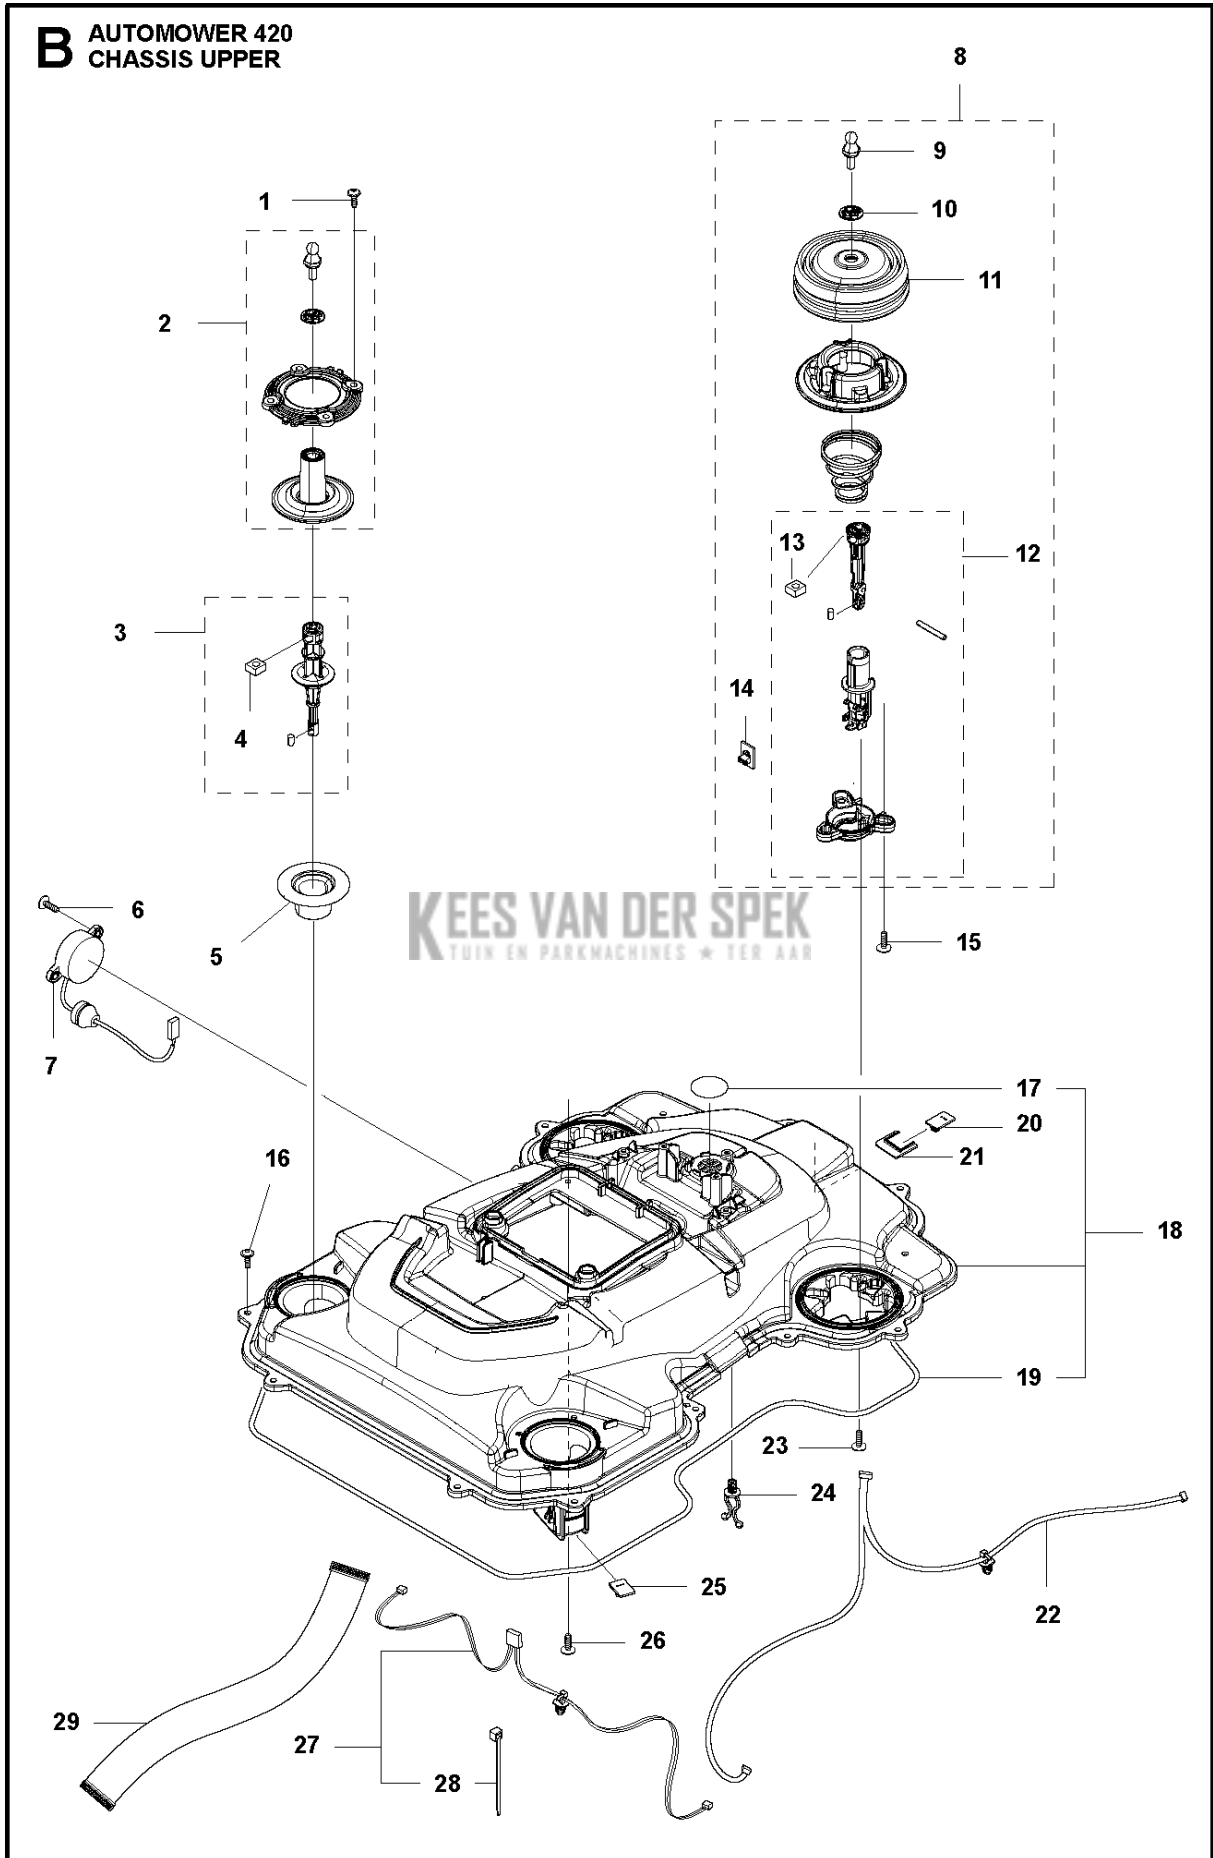

B AUTOMOWER 420
CHASSIS UPPER

Referentie	Onderdeel nr	Omschrijving	Opmerking	Aant KIT al
1	574 45 01-01	SCHROEF ITXPANT	Screw	8
2	501 06 13-01	JOYSTICK KIT	Joystick KIT Rear	2
3	501 12 26-02	JOYSTICK KIT	Column KIT	2
4	503 22 66-01	MOER 4-KANT	Square Nut	2
5	535 14 32-01	BEGRENZINGS LIMITER	Deflection Limiter	2
6	575 54 33-14	SCREW	Screw	2
7	579 70 63-02	BUZZER	Buzzer	1
8	581 62 09-03	JOYSTICK KIT	Joystick KIT	2
9	580 52 67-01	TAPEIND	Stud	2
10	579 52 57-01	RING	Washer	2
11	579 47 46-01	BALG	Bellows	2
12	587 44 88-02	JOYSTICK KIT	Rod KIT	2
13	503 22 66-01	MOER 4-KANT	Square Nut	2
14	592 85 23-01	PRINTPLAAT COMPL.	Printed Circuit ASSY	2
15	575 54 33-14	SCREW	Screw	6
16	574 45 01-01	SCHROEF ITXPANT	Screw	14
17	577 75 37-01	KIT	Air Filter KIT 10 pcs	1
18	581 62 08-02	CHASSIS KIT	Chassis KIT	1
19	574 87 47-05	AFDICHTINGSSTRIP	Sealing Strip (1 pcs, 5 mm)	1
20	592 85 24-01	PRINTPLAAT COMPL.	Printed Circuit ASSY	1
21	587 83 49-01	KLEM	Clip	1
22	581 66 09-01	LOOM KIT	Loom KIT	1
23	574 45 01-01	SCHROEF ITXPANT	Screw	6
24	580 68 29-01	HOLDER	Holder	2
25	592 85 24-01	PRINTPLAAT COMPL.	Printed Circuit ASSY	1
26	575 54 33-14	SCREW	Screw	4
27	581 62 11-01	LOOM KIT	Loom KIT	1
28	900 23 87-08	BINDBAND	Tie Wrap	2
29	579 70 62-01	KABEL COMPL.	Loom	1