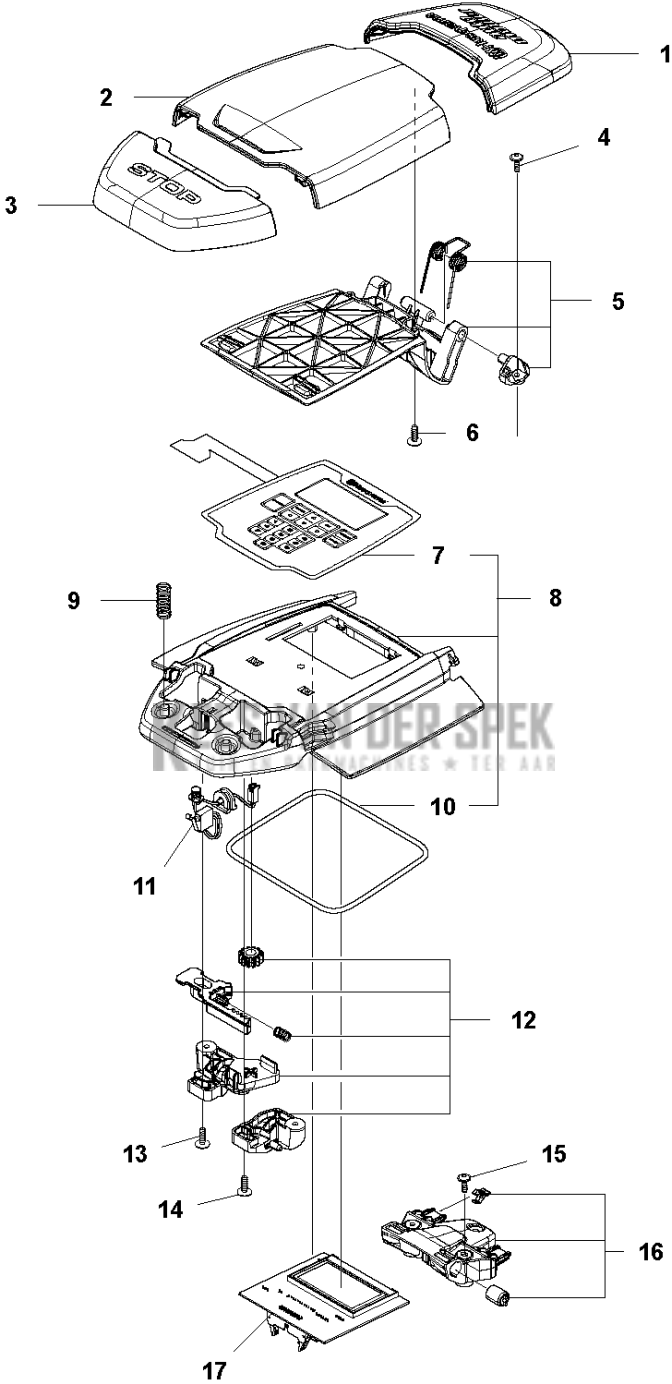

SPARE PARTS LIST

ROBOTIC LAWN MOWERS

AUTOMOWER 420, 2020-

A AUTOMOWER 420
COVER

Referentie	Onderdeel nr	Omschrijving	Opmerking	Aant KIT al
1	581 62 04-05	BODY KIT	Body KIT	1
2	587 42 35-01	STICKER	Decal	1
3	580 52 68-01	KAP	Cap	4
4	586 35 97-01	PLAATJE	Label	1
5	585 53 92-04	KABEL COMPL.	Charging Plate Wiring	1
6	501 06 56-02	HOUDER COMPL.	Holder ASSY	1
7	575 54 33-14	SCREW	Screw	1
8	579 51 98-02	BUMPER	Bumper	1
9	574 45 01-01	SCHROEF ITXPANT	Screw	4

C AUTOMOWER 420
CENTER CONSOL

Referentie	Onderdeel nr	Omschrijving	Opmerking	Aant KIT al
1	588 79 75-01	DEKSEL	Cover	1
2	579 45 85-01	LUIK	Hatch	1
3	579 45 81-01	KNOOP	Button	1
4	575 54 33-14	SCREW	Screw	2
5	501 06 58-01	HINGE KIT	Hinge KIT	1
6	575 54 33-14	SCREW	Screw	2
7	579 62 79-01	TOETSENBORD	Keyboard	1
8	581 62 06-01	DEKSELSET	Cover KIT	1
9	535 13 01-01	VEER	Spring	2
10	574 87 47-06	AFDICHTINGSSTRIP	Sealing Strip (1 pcs, 5 mm)	1
11	574 48 03-02	SCHAKELAAR	Switch	1
12	501 06 60-01	LOCK KIT	Locking Plate KIT	1
13	575 54 33-14	SCREW	Screw	1
14	575 54 33-14	SCREW	Screw	1
15	575 54 33-14	SCREW	Screw	3
16	581 62 07-01	SUPPORT KIT	Support KIT	1
17	592 91 04-01	PRINTPLAAT COMPL.	Printed Circuit ASSY	1