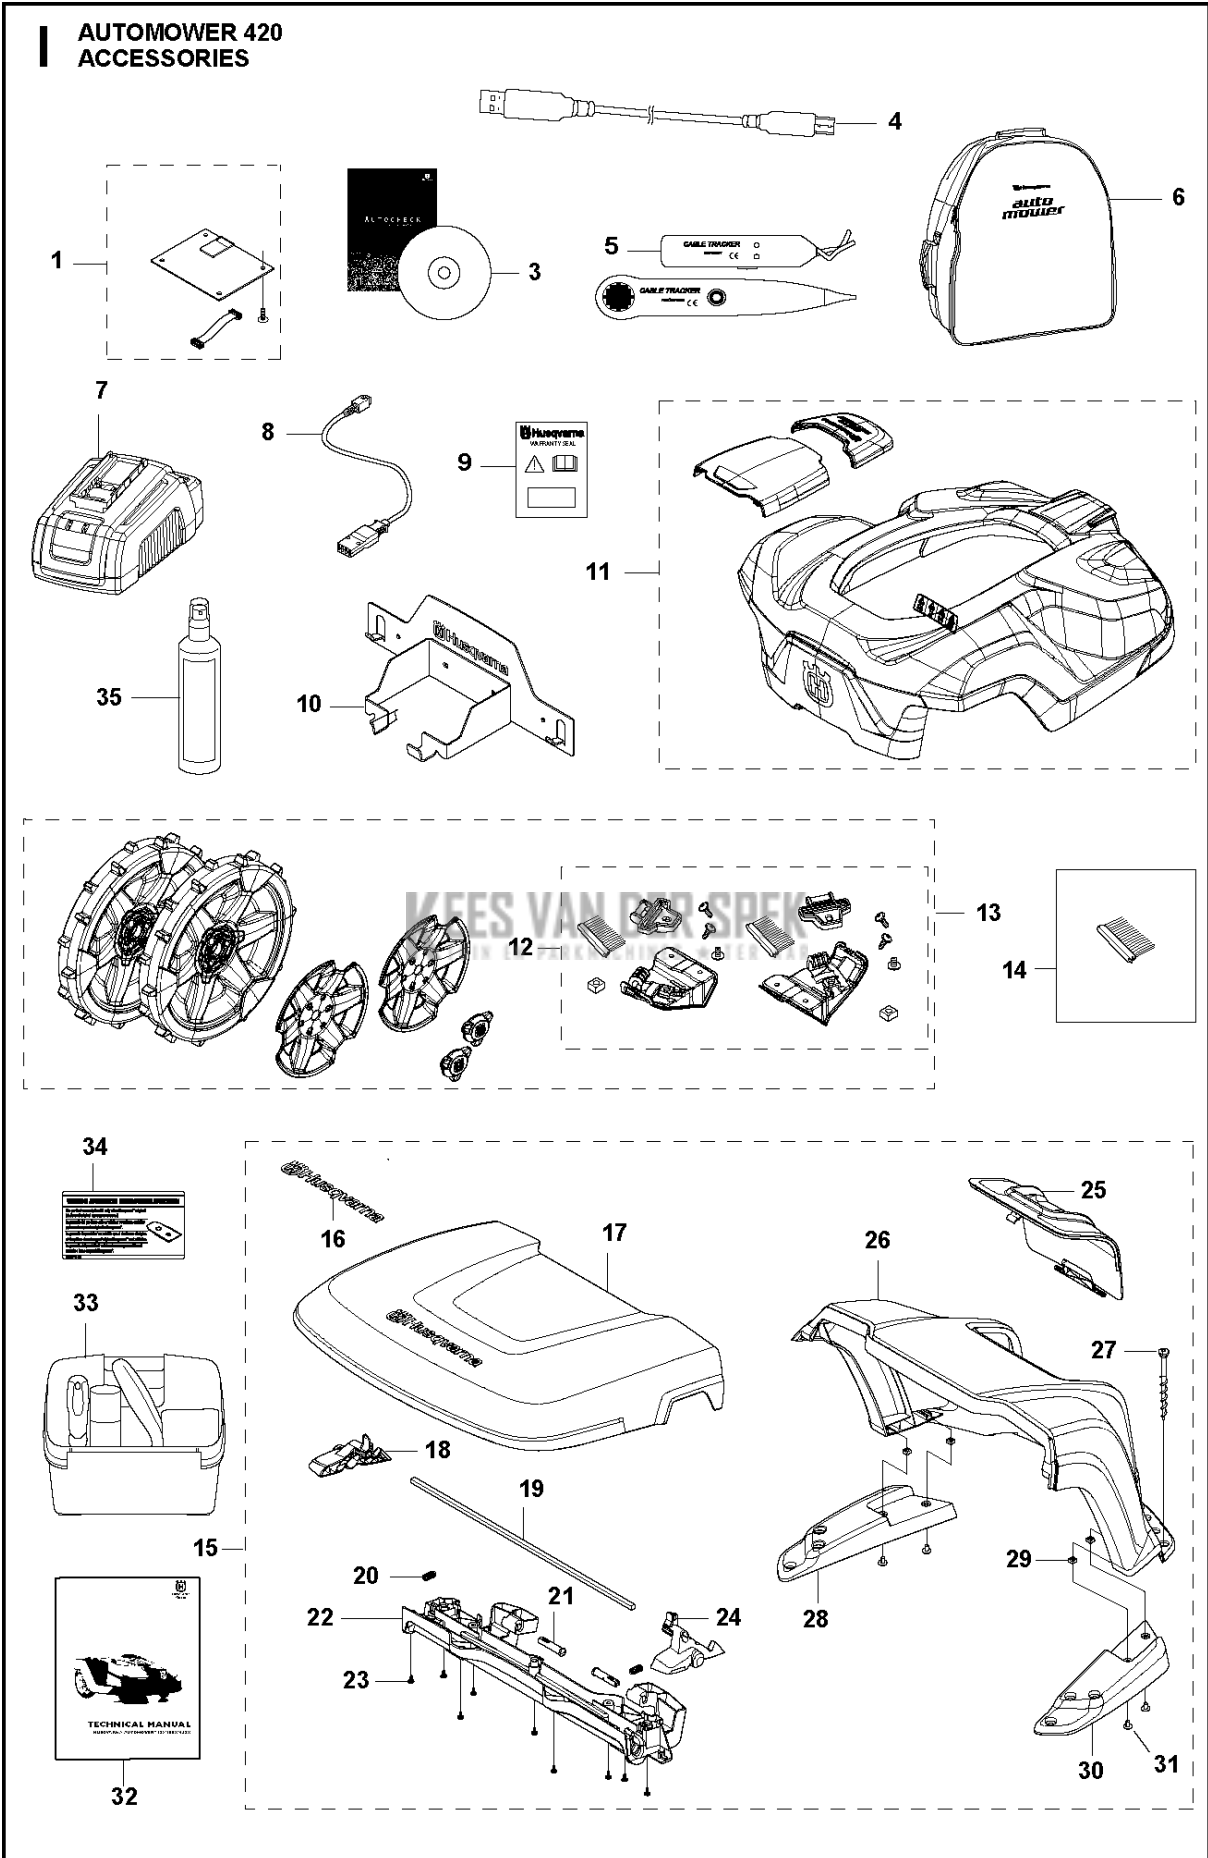

**AUTOMOWER 420
ACCESSORIES**

ACCESSOIRES

AUTOMOWER 420, 2020-

Referentie	Onderdeel nr	Omschrijving	Opmerking	Aant KIT al
1	586 66 23-04	GPS MODULE	Automower Connect KIT - All markets except. JP	1
3	577 85 81-03	DVD	DVD Autocheck EXP	1
4	577 51 81-02	KABEL	Service Cable (USB)	1
5	577 60 68-01	TESTUITRUSTING	Interruption Detector	1
6	522 91 67-01	TAS	Bag	1
7	588 40 84-01	OPLADER	Quick Charger with Battery Test	1
8	588 20 26-01	KABEL COMPL.	Cable Quick Charger	1
9	580 68 95-02	PLAATJE	Warranty Seal 1pcs	1
10	585 01 97-02	WALL HANGER	Wall Hanger	1
11	580 96 56-02	BODY KIT	Body KIT White	1
12	581 90 31-02	BORSTELSET	Brush KIT incl. Brush, 6 pcs	1
13	581 88 97-02	WHEEL KIT	Rear Wheel KIT incl. Brush KIT	1
14	581 98 20-02	BORSTELSET	Brush, 6 pcs	1
15	585 01 94-01	HUIS	House KIT	1
16	577 46 90-01	STICKER	Decal	1
17	586 88 58-01	KIT	Cover Lid	1
18	585 32 40-02	HENDEL	Handle Left	1
19	585 32 41-01	STANG	Steel Rod	1
20	580 51 14-01	VEER	Spring	2
21	585 34 15-01	SCHANIERPEN	Hinge Pin	2
22	585 34 16-01	BALK	Beam	1
23	575 54 33-14	SCREW	Screw	9
24	585 32 40-01	HENDEL	Handle Right	1
25	585 32 36-01	LUIK	Hatch	1
26	585 32 34-01	DEKSEL	Cover Base	1
27	575 23 86-01	SCREW KIT	Screw KIT, 6 pcs	1
28	585 32 38-02	STEUN	Support Base Left	1
29	503 22 66-01	MOER 4-KANT	Square Nut	4
30	585 32 38-01	STEUN	Support Base Right	1
31	535 12 93-03	SCHROEF IHANM	Screw	4
32	115 81 90-01	WERKPLAATSHANDBOEK	Technical Handbook -420, 430X, 450X Swedish	1
32	115 81 90-06	WERKPLAATSHANDBOEK	Technical Handbook -420, 430X, 450X Danish	1
32	115 81 90-11	WERKPLAATSHANDBOEK	Technical Handbook -420, 430X, 450X Finnish	1
32	115 81 90-21	WERKPLAATSHANDBOEK	Technical Handbook -420, 430X, 450X Norwegian	1
32	115 81 90-26	WERKPLAATSHANDBOEK	Technical Handbook -420, 430X, 450X English	1
32	115 81 90-31	WERKPLAATSHANDBOEK	Technical Handbook -420, 430X, 450X French	1
32	115 81 90-36	WERKPLAATSHANDBOEK	Technical Handbook -420, 430X, 450X Dutch	1
32	115 81 90-41	WERKPLAATSHANDBOEK	Technical Handbook -420, 430X, 450X Italian	1
32	115 81 90-46	WERKPLAATSHANDBOEK	Technical Handbook -420, 430X, 450X Spanish	1
32	115 81 90-51	WERKPLAATSHANDBOEK	Technical Handbook -420, 430X, 450X German	1
32	115819056	TBD	Technical Handbook -420, 430X, 450X Russian	1
32	115819058	TBD	Technical Handbook -420, 430X, 450X Hungarian	1
32	115819059	TBD	Technical Handbook -420, 430X, 450X Portuguese	1
32	115819061	TBD	Technical Handbook -420, 430X, 450X Polish	1
32	115819062	TBD	Technical Handbook -420, 430X, 450X Romanian	1
32	115819063	TBD	Technical Handbook -420, 430X, 450X Estonian	1