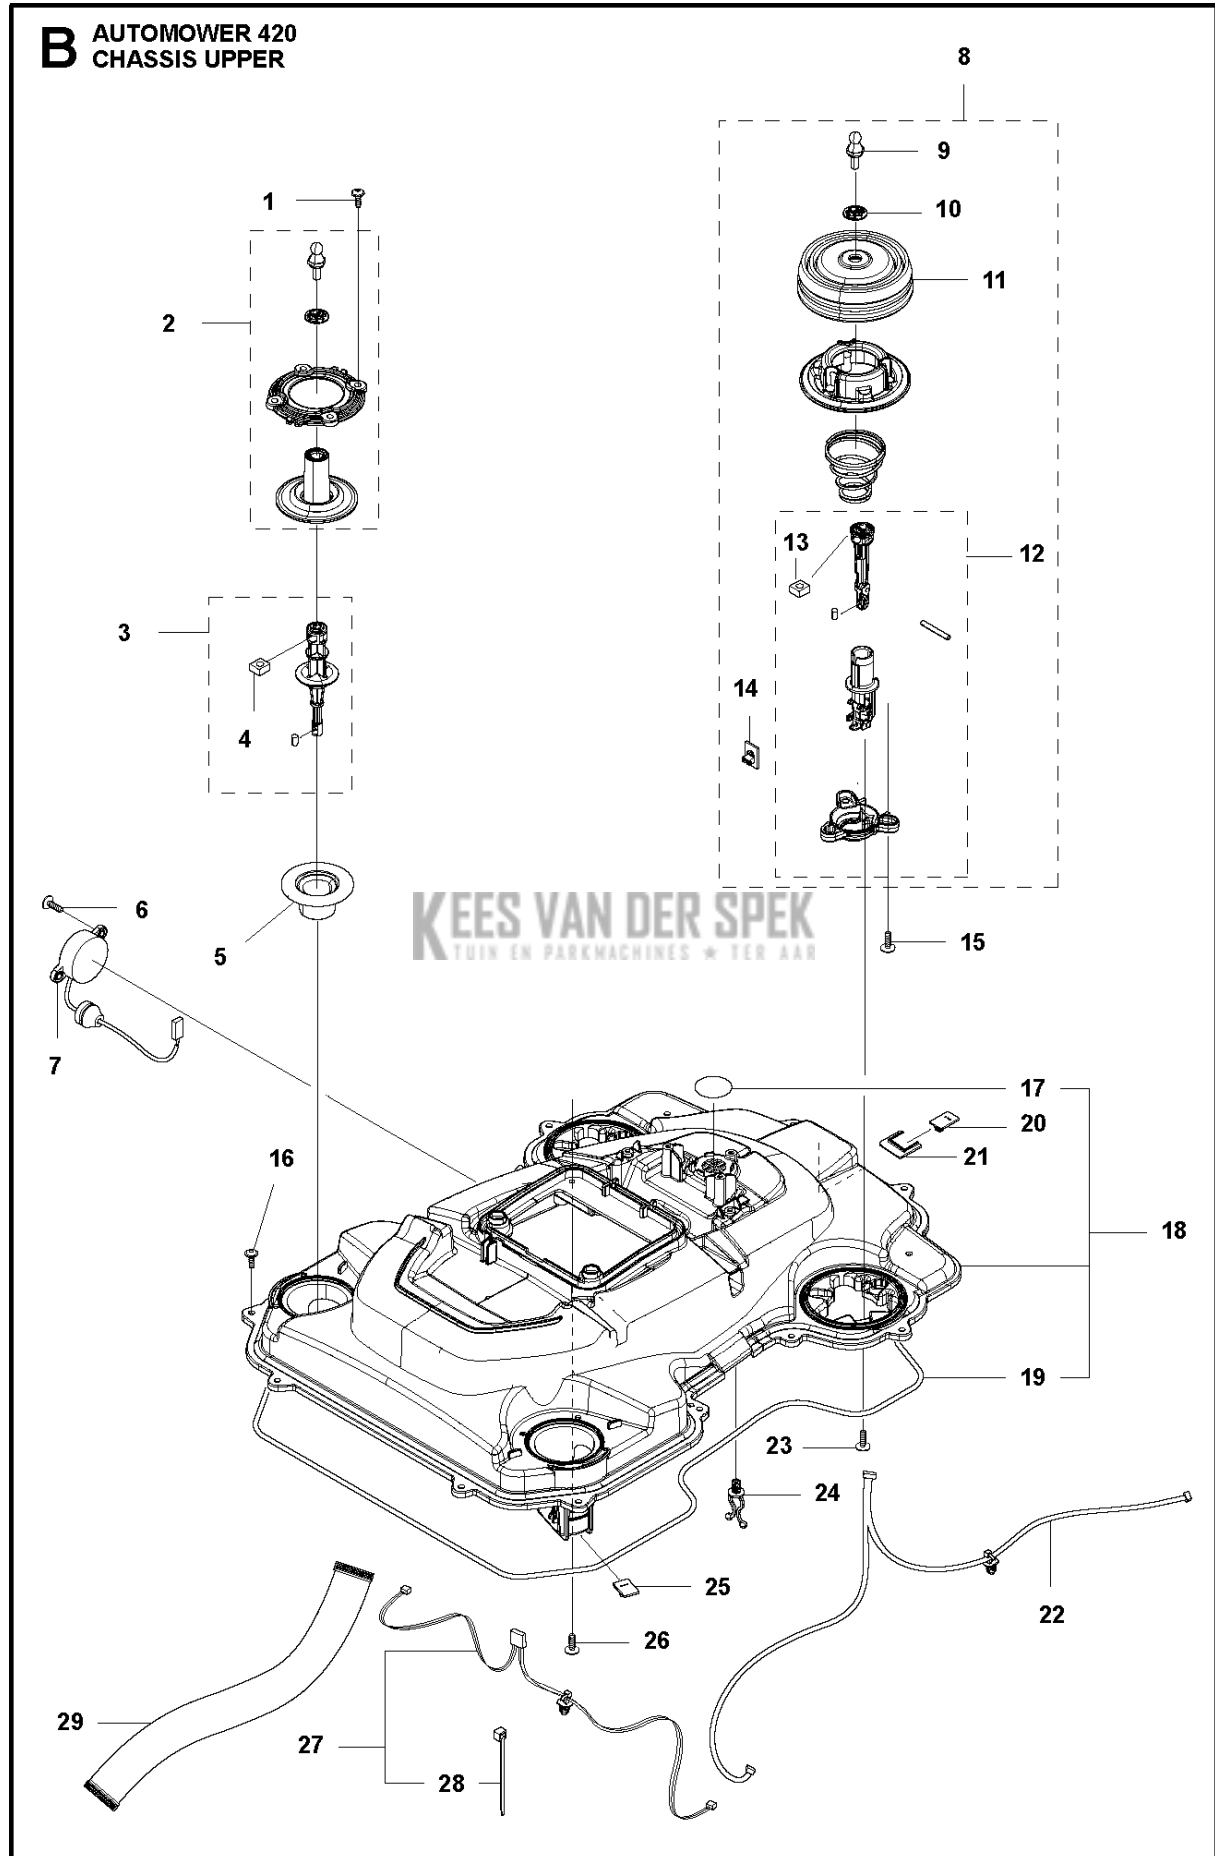

B AUTOMOWER 420
CHASSIS UPPER

Referentie	Onderdeel nr	Omschrijving	Opmerking	Aant KIT al
1	574 45 01-01	SCHROEF ITXPANT	Screw	8
2	501 06 13-01	JOYSTICK KIT	Joystick KIT Rear	2
3	501 12 26-02	JOYSTICK KIT	Column KIT	2
4	503 22 66-01	MOER 4-KANT	Square Nut	2
5	535 14 32-01	BEGRENZINGS LIMITER	Deflection Limiter	2
6	575 54 33-14	SCREW	Screw	2
7	579 70 63-02	BUZZER	Buzzer	1
8	581 62 09-03	JOYSTICK KIT	Joystick KIT	2
9	580 52 67-01	TAPEIND	Stud	2
10	579 52 57-01	RING	Washer	2
11	579 47 46-01	BALG	Bellows	2
12	587 44 88-02	JOYSTICK KIT	Rod KIT	2
13	503 22 66-01	MOER 4-KANT	Square Nut	2
14	592 85 23-01	PRINTPLAAT COMPL.	Printed Circuit ASSY	2
15	575 54 33-14	SCREW	Screw	6
16	574 45 01-01	SCHROEF ITXPANT	Screw	14
17	577 75 37-01	LUCHTFILTER	Air Filter KIT 10 pcs	1
18	581 62 08-02	CHASSIS KIT	Chassis KIT	1
19	574 87 47-05	AFDICHTINGSSTRIP	Sealing Strip (1 pcs, 5 mm)	1
20	592 85 24-01	PRINTPLAAT COMPL.	Printed Circuit ASSY	1
21	587 83 49-01	KLEM	Clip	1
22	581 66 09-01	LOOM KIT	Loom KIT	1
23	574 45 01-01	SCHROEF ITXPANT	Screw	6
24	580 68 29-01	HOLDER	Holder	2
25	592 85 24-01	PRINTPLAAT COMPL.	Printed Circuit ASSY	1
26	575 54 33-14	SCREW	Screw	4
27	581 62 11-01	LOOM KIT	Loom KIT	1
28	900 23 87-08	BINDBAND	Tie Wrap	2
29	579 70 62-01	KABEL COMPL.	Loom	1