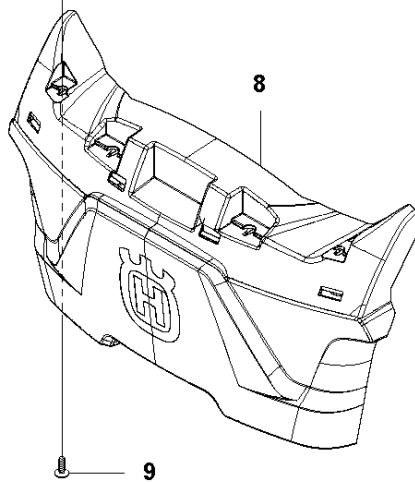

SPARE PARTS LIST

ROBOTIC LAWN MOWERS

AUTOMOWER 420, 2020-

A AUTOMOWER 420
COVER

Referentie	Onderdeel nr	Omschrijving	Opmerking	Aant KIT al
1	581 62 04-05	BODY KIT	Body KIT	1
2	587 42 35-01	STICKER	Decal	1
3	580 52 68-01	KAP	Cap	4
4	586 35 97-01	PLAATJE	Label	1
5	585 53 92-04	KABEL COMPL.	Charging Plate Wiring	1
6	501 06 56-02	HOUDER COMPL.	Holder ASSY	1
7	575 54 33-14	SCREW	Screw	1
8	579 51 98-02	BUMPER	Bumper	1
9	574 45 01-01	SCHROEF ITXPANT	Screw	4

C AUTOMOWER 420
CENTER CONSOL

Referentie	Onderdeel nr	Omschrijving	Opmerking	Aant KIT al
1	588 79 75-01	DEKSEL	Cover	1
2	579 45 85-01	LUIK	Hatch	1
3	579 45 81-01	KNOOP	Button	1
4	575 54 33-14	SCREW	Screw	2
5	501 06 58-01	HINGE KIT	Hinge KIT	1
6	575 54 33-14	SCREW	Screw	2
7	579 62 79-01	TOETSENBORD	Keyboard	1
8	581 62 06-01	DEKSELSET	Cover KIT	1
9	535 13 01-01	VEER	Spring	2
10	574 87 47-06	AFDICHTINGSSTRIP	Sealing Strip (1 pcs, 5 mm)	1
11	574 48 03-02	SCHAKELAAR	Switch	1
12	501 06 60-01	LOCK KIT	Locking Plate KIT	1
13	575 54 33-14	SCREW	Screw	1
14	575 54 33-14	SCREW	Screw	1
15	575 54 33-14	SCREW	Screw	3
16	581 62 07-01	SUPPORT KIT	Support KIT	1
17	592 91 04-01	PRINTPLAAT COMPL.	Printed Circuit ASSY	1