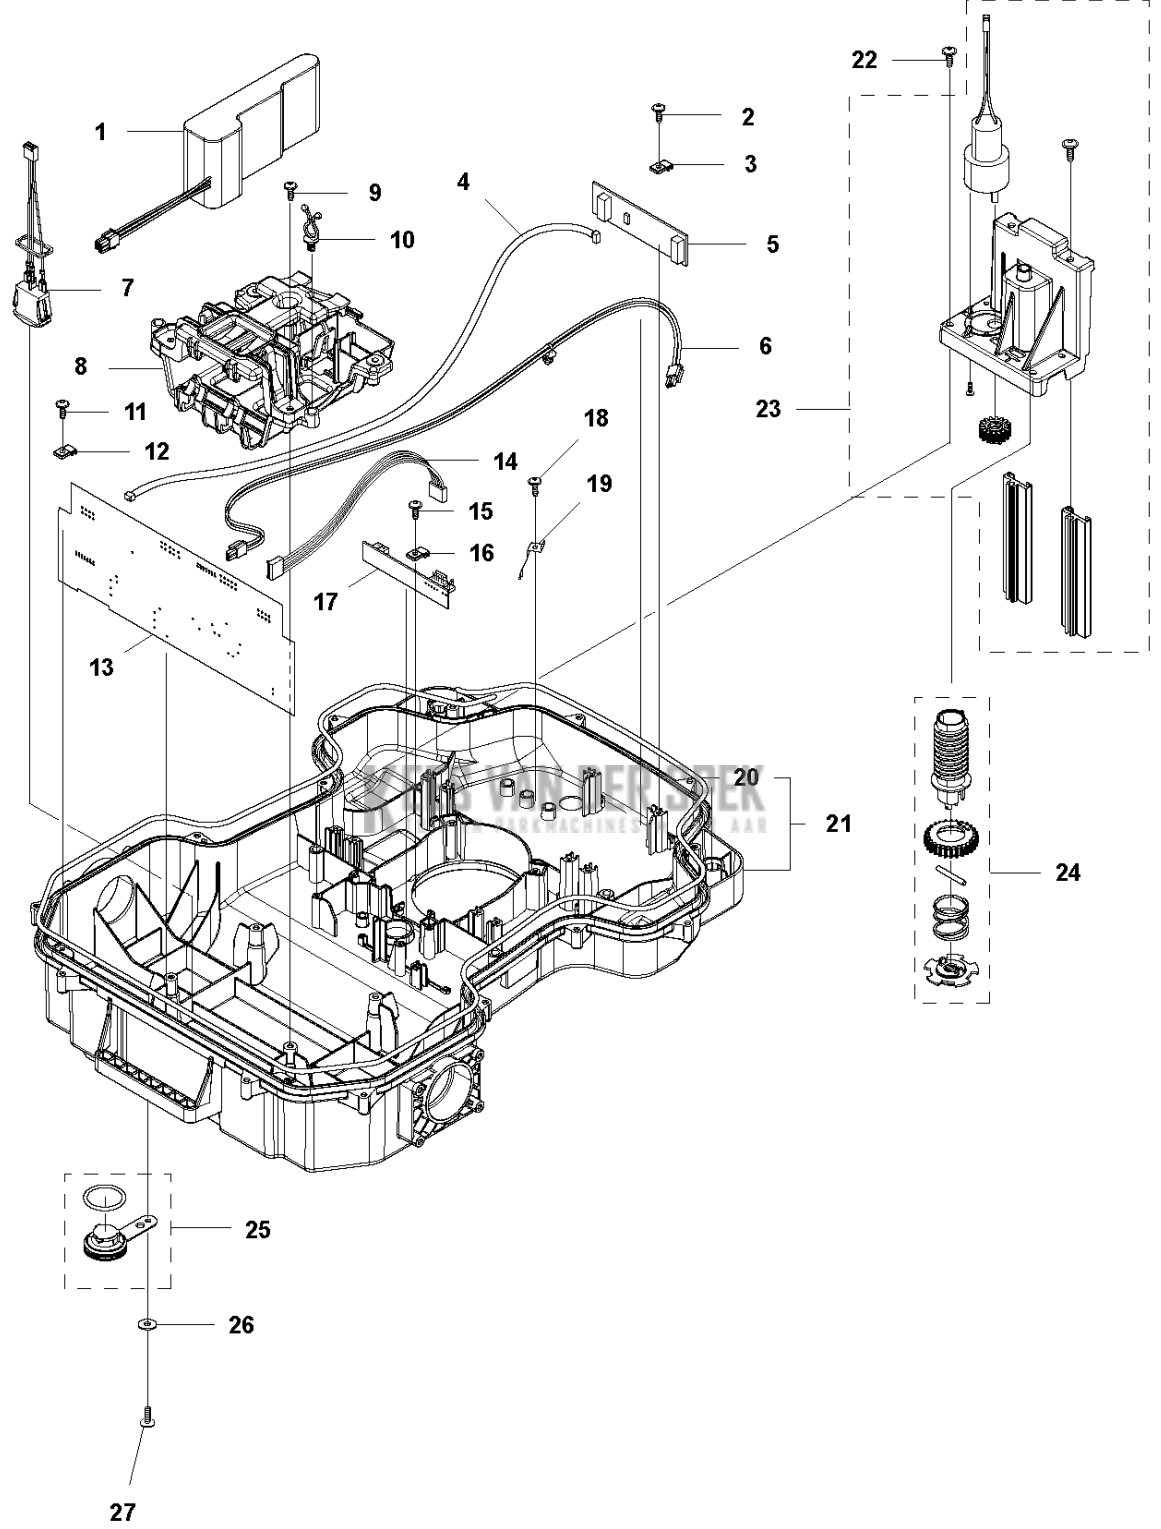

D AUTOMOWER 420
CHASSIS LOWER

Referentie	Onderdeel nr	Omschrijving	Opmerking	Aant KIT al
1	589 58 52-01	ACCU	Battery	1
2	575 54 33-14	SCREW	Screw	2
3	579 52 94-01	KLEM	Clamp	2
4	579 70 82-01	BEKABELING COMPL.	Loom	1
5	588 90 30-01	PRINTPLAAT COMPL.	Printed Circuit ASSY	1
6	580 37 07-02	HANDVAT	Loom	1
7	579 70 87-01	BEKABELING COMPL.	Switch, On Off	1
8	580 60 96-02	HOUDER	Holder	1
9	574 45 01-01	SCHROEF ITXPANT	Screw	5
10	580 68 29-01	HOLDER	Holder	7
11	575 54 33-14	SCREW	Screw	2
12	579 52 94-01	KLEM	Clamp	2
13	592 85 26-01	PRINTPLAAT COMPL.	Printed Circuit ASSY	1
14	579 70 80-01	BEKABELING COMPL.	Loom	1
15	575 54 33-14	SCREW	Screw	1
16	579 52 94-01	KLEM	Clamp	1
17	579 72 85-02	PRINTPLAAT COMPL.	Printed Circuit ASSY	1
18	575 54 33-14	SCREW	Screw	2
19	581 55 61-01	VEER	Spring	2
20	574 87 47-05	AFDICHTINGSSTRIP	Sealing Strip (1 pcs, 5 mm)	1
21	581 62 17-01	CHASSIS KIT	Chassis KIT	1
22	575 54 33-14	SCREW	Screw	4
23	501 06 83-01	MOTOR COMPL.	Motor ASSY	1
24	581 62 16-01	SCREW KIT	Screw KIT	1
25	581 62 12-02	PLUG KIT	Plug KIT	1
26	734 11 37-41	RING	Washer	1
27	574 45 01-01	SCHROEF ITXPANT	Screw	1