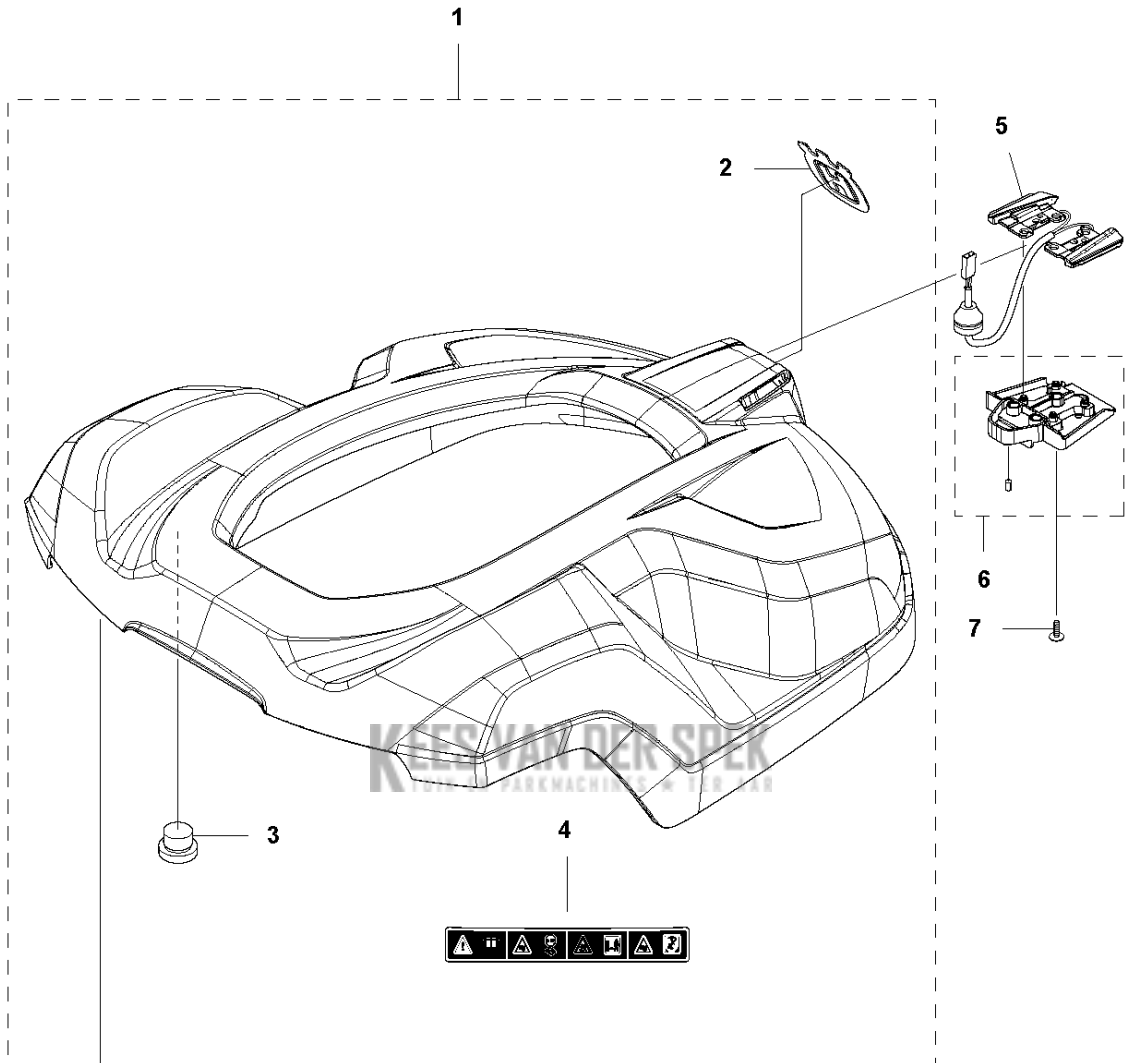

SPARE PARTS LIST

ROBOTIC LAWN MOWERS

AUTOMOWER 420, 2020-

A AUTOMOWER 420
COVER

Referentie	Onderdeel nr	Omschrijving	Opmerking	Aant KIT al
1	581 62 04-05	BODY KIT	Body KIT	1
2	587 42 35-01	STICKER	Decal	1
3	580 52 68-01	KAP	Cap	4
4	586 35 97-01	PLAATJE	Label	1
5	585 53 92-04	KABEL COMPL.	Charging Plate Wiring	1
6	501 06 56-02	HOUDER COMPL.	Holder ASSY	1
7	575 54 33-14	SCREW	Screw	1
8	579 51 98-02	BUMPER	Bumper	1
9	574 45 01-01	SCHROEF ITXPANT	Screw	4

B AUTOMOWER 420
CHASSIS UPPER

Referentie	Onderdeel nr	Omschrijving	Opmerking	Aant KIT al
1	574 45 01-01	SCHROEF ITXPANT	Screw	8
2	501 06 13-01	JOYSTICK KIT	Joystick KIT Rear	2
3	501 12 26-02	JOYSTICK KIT	Column KIT	2
4	503 22 66-01	MOER 4-KANT	Square Nut	2
5	535 14 32-01	BEGRENZINGS LIMITER	Deflection Limiter	2
6	575 54 33-14	SCREW	Screw	2
7	579 70 63-02	BUZZER	Buzzer	1
8	581 62 09-03	JOYSTICK KIT	Joystick KIT	2
9	580 52 67-01	TAPEIND	Stud	2
10	579 52 57-01	RING	Washer	2
11	579 47 46-01	BALG	Bellows	2
12	587 44 88-02	JOYSTICK KIT	Rod KIT	2
13	503 22 66-01	MOER 4-KANT	Square Nut	2
14	592 85 23-01	PRINTPLAAT COMPL.	Printed Circuit ASSY	2
15	575 54 33-14	SCREW	Screw	6
16	574 45 01-01	SCHROEF ITXPANT	Screw	14
17	577 75 37-01	LUCHTFILTER	Air Filter KIT 10 pcs	1
18	581 62 08-02	CHASSIS KIT	Chassis KIT	1
19	574 87 47-05	AFDICHTINGSSTRIP	Sealing Strip (1 pcs, 5 mm)	1
20	592 85 24-01	PRINTPLAAT COMPL.	Printed Circuit ASSY	1
21	587 83 49-01	KLEM	Clip	1
22	581 66 09-01	LOOM KIT	Loom KIT	1
23	574 45 01-01	SCHROEF ITXPANT	Screw	6
24	580 68 29-01	HOLDER	Holder	2
25	592 85 24-01	PRINTPLAAT COMPL.	Printed Circuit ASSY	1
26	575 54 33-14	SCREW	Screw	4
27	581 62 11-01	LOOM KIT	Loom KIT	1
28	900 23 87-08	BINDBAND	Tie Wrap	2
29	579 70 62-01	KABEL COMPL.	Loom	1