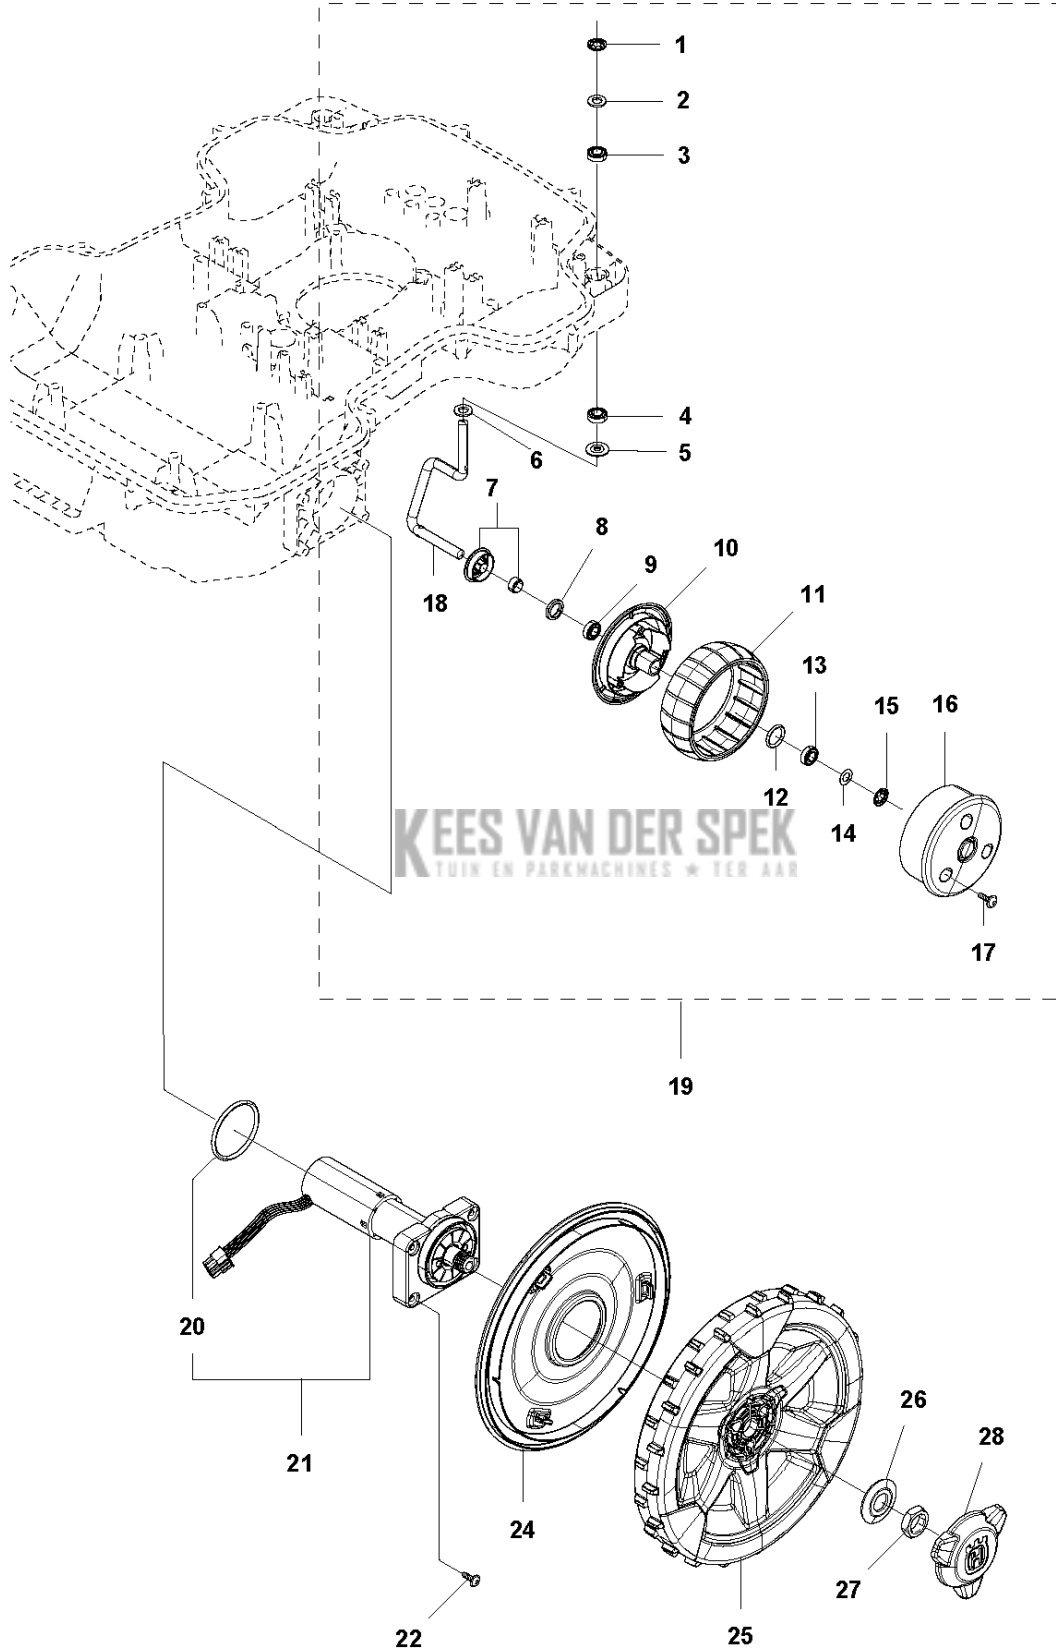

E AUTOMOWER 420
WHEELS & TIRES

Referentie	Onderdeel nr	Omschrijving	Opmerking	Aant KIT al
1	576 01 93-02	BORGRING	Lock Washer	2
2	580 76 46-01	RING	Washer	2
3	580 60 51-01	KOGELLAGER	Ball Bearing	2
3	597 79 56-01	KOGELLAGER	Tube 50 pcs	1
4	580 60 51-01	KOGELLAGER	Ball Bearing	2
4	597 79 56-01	KOGELLAGER	Tube 50 pcs	1
5	535 08 78-03	RING	Washer	2
6	580 76 46-01	RING	Washer	2
7	581 62 15-01	SHIELD KIT	Shield KIT	2
8	580 48 71-01	AFDICHTING	Sealing	2
9	580 60 51-01	KOGELLAGER	Ball Bearing	2
9	597 79 56-01	KOGELLAGER	Tube 50 pcs	1
10	579 45 71-01	WIEL	Wheel Inside	2
11	574 44 98-01	WIEL	Tire	2
12	580 44 51-01	O-RING	O-ring	2
13	580 60 51-01	KOGELLAGER	Ball Bearing	2
13	597 79 56-01	KOGELLAGER	Tube 50 pcs	1
14	580 76 46-01	RING	Washer	2
15	576 01 93-02	BORGRING	Lock Washer	2
16	579 45 72-01	WIEL	Wheel Outside	2
17	575 54 33-14	SCREW	Screw	6
18	580 33 61-01	SPINDEL	Spindle	2
19	581 62 14-01	WHEEL KIT	Front Wheel KIT	2
20	580 44 39-02	O-RING	O-ring	2
21	581 62 13-05	MOTOR KIT	Wheel Motor ASSY	2
22	574 45 01-01	SCHROEF ITPANT	Screw	8
24	582 27 60-01	DEKSEL	Cover	2
25	582 28 02-01	WIEL COMPL.	Rear Wheel	2
26	586 21 06-01	RING	Spring Washer	2
27	731 43 24-01	DUNNE ZESKANTIGE MOER	Thin Nut	2
28	579 50 55-02	NAAFDOP	Hub Cap	2