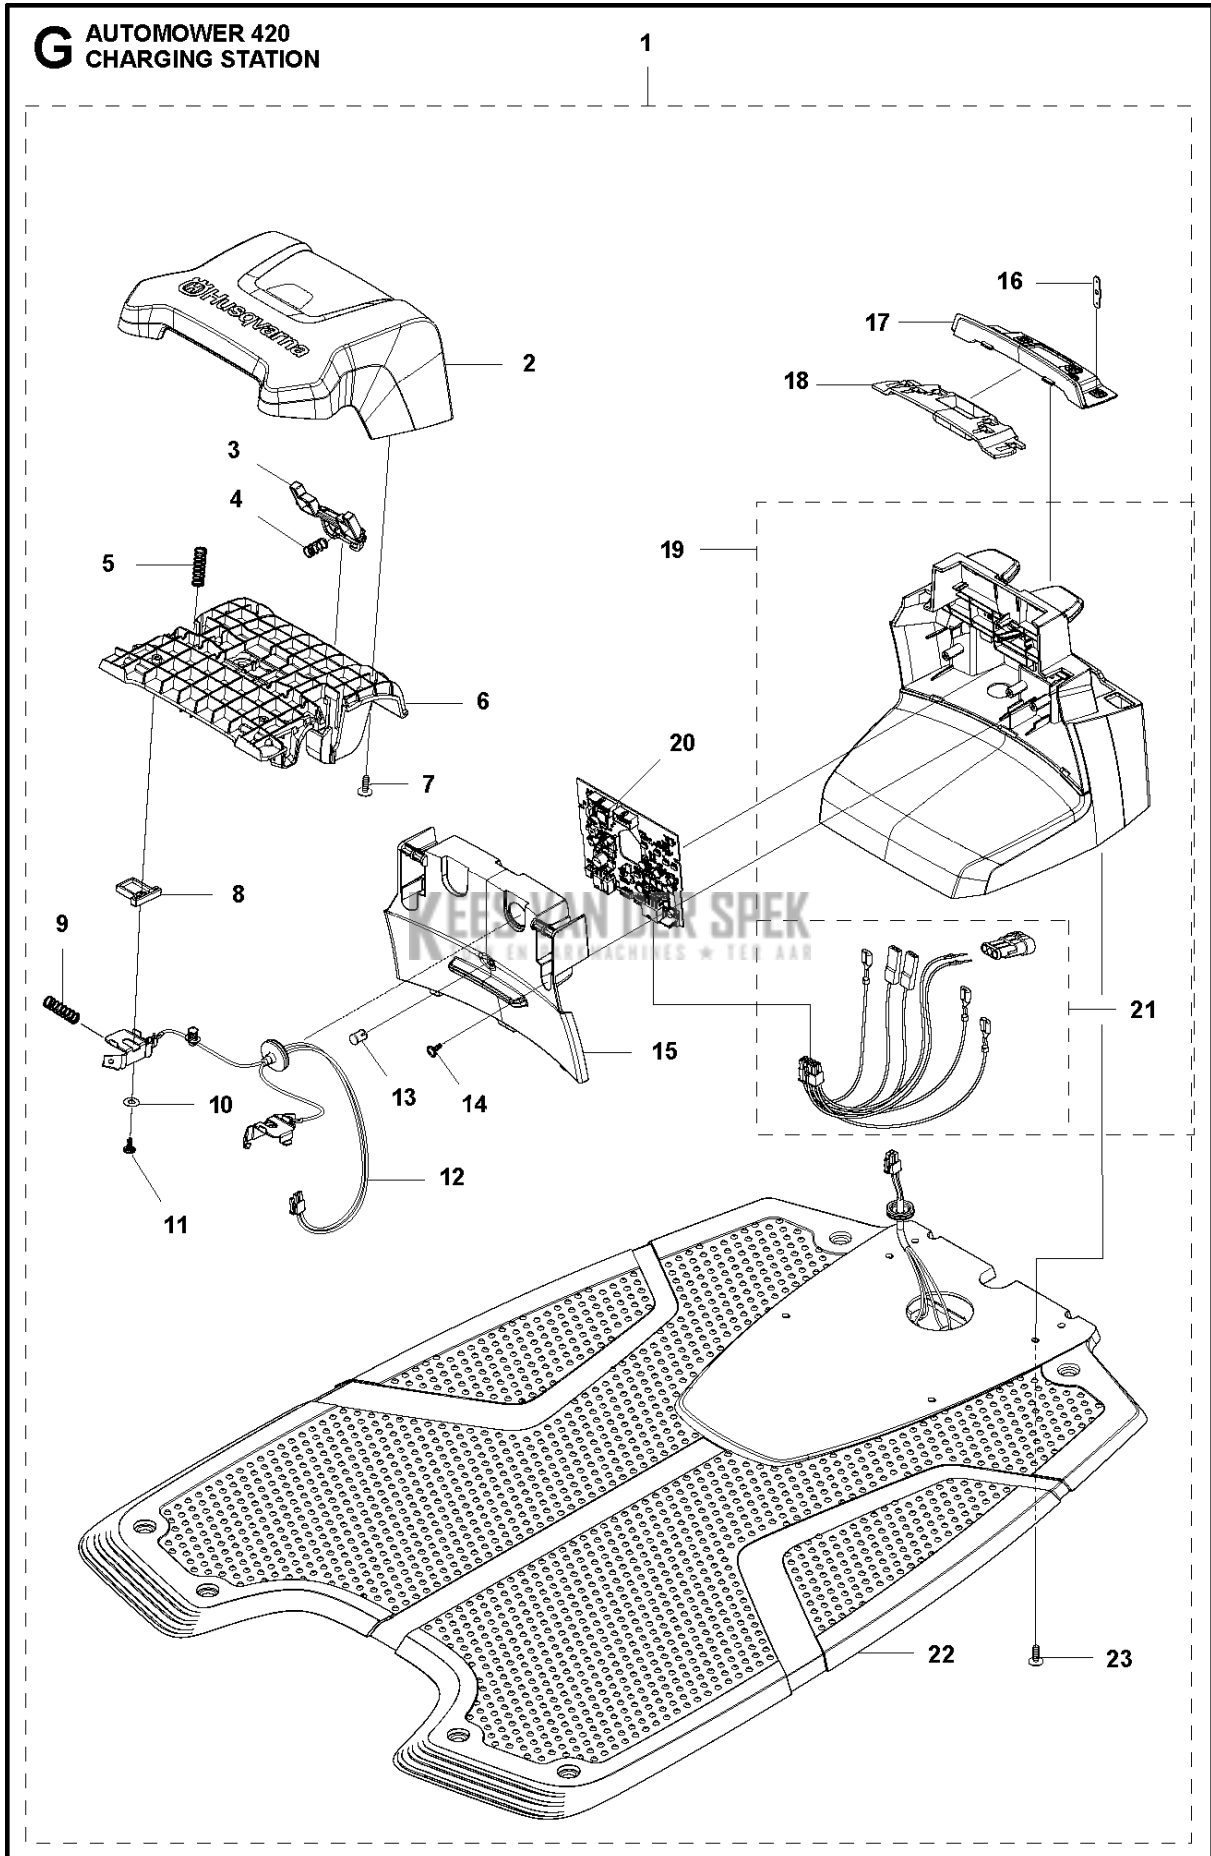

G AUTOMOWER 420
CHARGING STATION

Referentie	Onderdeel nr	Omschrijving	Opmerking	Aant KIT al
1	580 76 55-07	LAADSTATION	Charging Station	1
2	579 44 82-03	KAP	Cap	1
3	579 46 24-02	KNOOP	Button	1
4	574 48 70-01	VEER	Spring	1
5	580 51 14-01	VEER	Spring	2
6	579 45 80-04	FRAME	Frame	1
7	575 54 33-14	SCREW	Screw	4
8	579 46 05-01	AFSTANDRING	Distance	2
9	580 51 14-01	VEER	Spring	2
10	734 11 37-41	RING	Washer	2
11	575 54 33-14	SCREW	Screw	2
12	585 53 95-02	KABEL COMPL.	Loom Charging Contact	1
13	590 21 72-01	LENS	Lens	1
14	575 54 33-14	SCREW	Screw	2
15	579 45 97-04	DEKSEL	Lid	1
16	580 50 41-01	KLEM	Terminal	3
17	579 45 98-01	PAN	Panel	1
18	579 45 99-01	HOLDER	Holder	1
19	588 18 88-01	HUIS COMPL.	Housing KIT	1
20	592 89 45-01	PRINTPLAAT COMPL.	PCBA Charging Station	1
21	588 47 89-01	KABELSET	Wiring CS	1
22	590 09 40-01	BASE ASSY	Charging Plate	1
23	575 54 33-14	SCREW	Screw	4