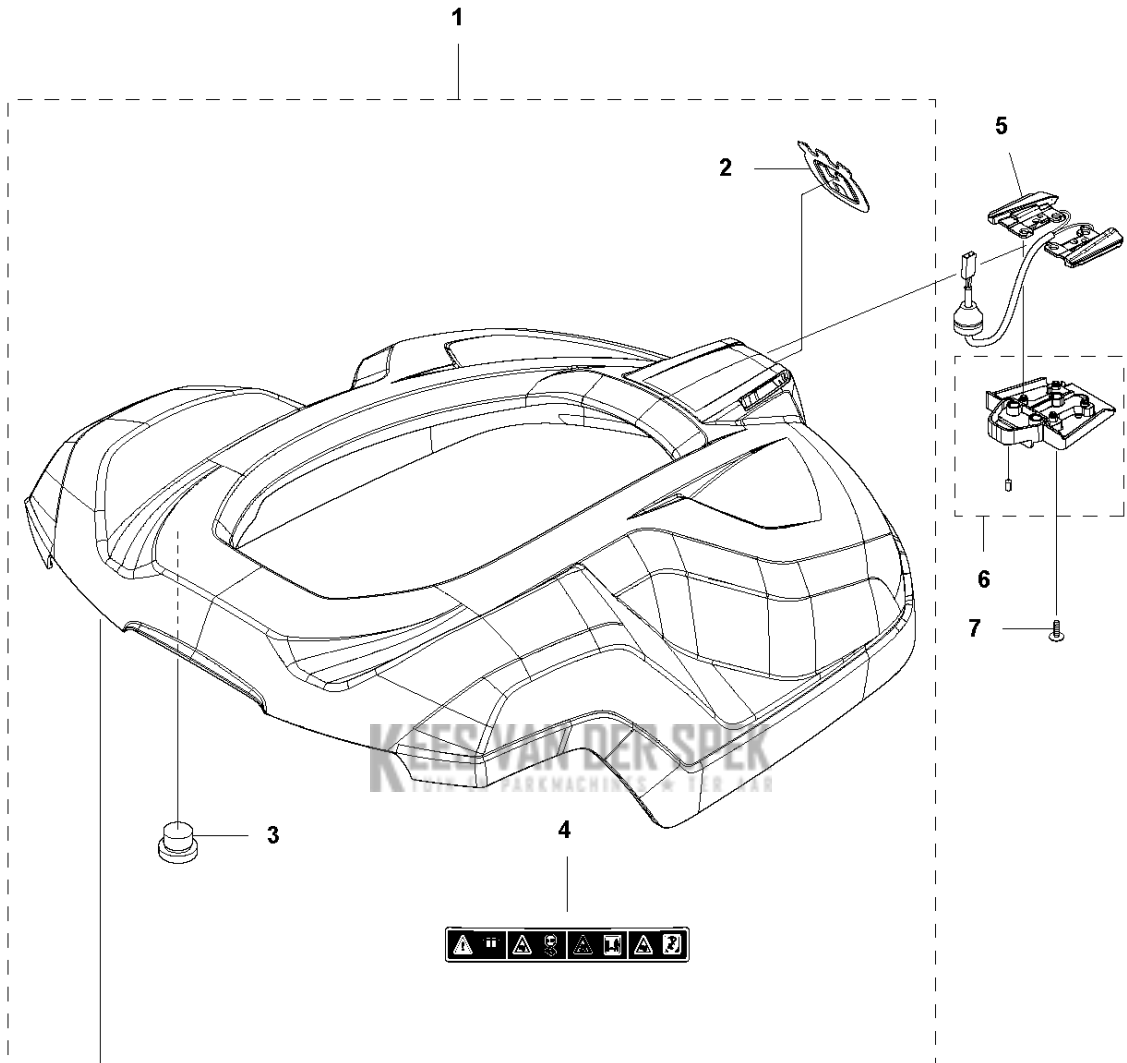

SPARE PARTS LIST

ROBOTIC LAWN MOWERS

AUTOMOWER 440, 2019-

A AUTOMOWER 440
COVER

Referentie	Onderdeel nr	Omschrijving	Opmerking	Aant KIT al
1	581 62 04-05	BODY KIT	Body KIT	1
2	587 42 35-01	STICKER	Decal	1
3	580 52 68-01	KAP	Cap	4
4	586 35 97-01	PLAATJE	Label	1
5	585 53 92-04	KABEL COMPL.	Charging Plate Wiring	1
6	501 06 56-02	HOUDER COMPL.	Holder ASSY	1
7	575 54 33-14	SCREW	Screw	1
8	579 51 98-02	BUMPER	Bumper	1
9	574 45 01-01	SCHROEF ITXPANT	Screw	4

B AUTOMOWER 440
CHASSIS UPPER

Referentie	Onderdeel nr	Omschrijving	Opmerking	Aant KIT al
1	574 45 01-01	SCHROEF ITXPANT	Screw	8
2	501 06 13-01	JOYSTICK KIT	Joystick KIT Rear	2
3	501 12 26-02	JOYSTICK KIT	Column KIT	2
4	503 22 66-01	MOER 4-KANT	Square Nut	2
5	535 14 32-01	BEGRENZINGS LIMITER	Deflection Limiter	2
6	575 54 33-14	SCREW	Screw	2
7	579 70 63-02	BUZZER	Buzzer	1
8	581 62 09-03	JOYSTICK KIT	Joystick KIT	2
9	580 52 67-01	TAPEIND	Stud	2
10	579 52 57-01	RING	Washer	2
11	579 47 46-01	BALG	Bellows	2
12	587 44 88-02	JOYSTICK KIT	Rod KIT	2
13	503 22 66-01	MOER 4-KANT	Square Nut	2
14	592 85 23-01	PRINTPLAAT COMPL.	Printed Circuit ASSY	2
15	575 54 33-14	SCREW	Screw	6
16	574 45 01-01	SCHROEF ITXPANT	Screw	14
17	577 75 37-01	KIT	Air Filter KIT 10 pcs	1
18	581 62 08-02	CHASSIS KIT	Chassis KIT	1
19	574 87 47-05	AFDICHTINGSSTRIP	Sealing Strip (1 pcs, 5 mm)	1
20	592 85 24-01	PRINTPLAAT COMPL.	Printed Circuit ASSY	1
21	587 83 49-01	KLEM	Clip	1
22	581 66 09-01	LOOM KIT	Loom KIT	1
23	574 45 01-01	SCHROEF ITXPANT	Screw	6
24	580 68 29-01	HOLDER	Holder	2
25	579 66 91-01	PRINTPLAAT COMPL.	Printed Circuit ASSY	1
26	575 54 33-14	SCREW	Screw	4
27	581 62 11-01	LOOM KIT	Loom KIT	1
28	900 23 87-08	BINDBAND	Tie Wrap	1
29	579 70 62-01	KABEL COMPL.	Loom	1