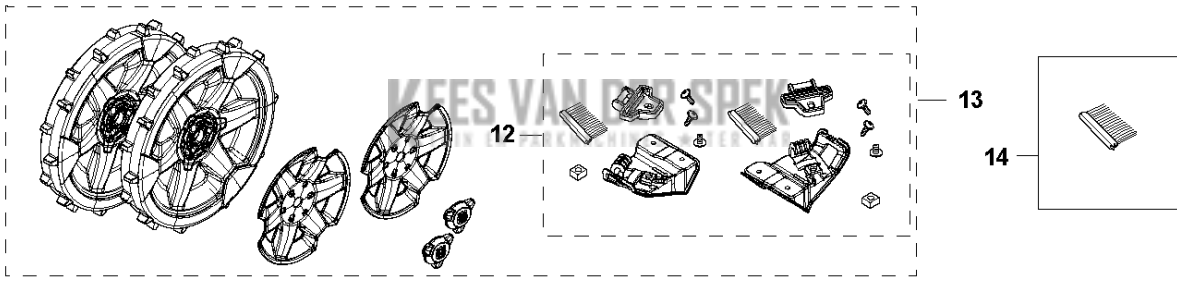

**AUTOMOWER 440
ACCESSORIES**

ACCESSOIRES

AUTOMOWER 440, 2019-

Referentie	Onderdeel nr	Omschrijving	Opmerking	Aant KIT al
1	586 66 23-05	GPS MODULE	Automower Connect KIT	1
3	577 85 81-03	DVD	DVD Autocheck EXP	1
4	577 51 81-02	KABEL	Service Cable (USB)	1
5	577 60 68-01	TESTUITRUSTING	Interruption Detector	1
6	522 91 67-01	TAS	Bag	1
7	588 40 84-01	OPLADER	Quick Charger with Battery Test	1
8	588 20 26-01	KABEL COMPL.	Cable Quick Charger	1
9	580 68 95-02	PLAATJE	Warranty Seal 1pcs	1
10	585 01 97-02	WALL HANGER	Wall Hanger	1
12	581 90 31-02	BORSTELSET	Brush KIT incl. Brush, 6 pcs	1
13	581 88 97-02	WHEEL KIT	Rear Wheel KIT incl. Brush KIT	1
14	581 98 20-02	BORSTELSET	Brush, 6 pcs	1
15	585 01 94-01	HUIS	House KIT	1
16	577 46 90-01	STICKER	Decal	1
17	586 88 58-01	KIT	Cover Lid	1
18	585 32 40-02	HENDEL	Handle Left	1
19	585 32 41-01	STANG	Steel Rod	1
20	580 51 14-01	VEER	Spring	2
21	585 34 15-01	SCHANIERPEN	Hinge Pin	2
22	585 34 16-01	BALK	Beam	1
23	575 54 33-14	SCREW	Screw	9
24	585 32 40-01	HENDEL	Handle Right	1
25	585 32 36-01	LUIK	Hatch	1
26	585 32 34-01	DEKSEL	Cover Base	1
27	575 23 86-01	SCREW KIT	Screw KIT, 6 pcs	1
28	585 32 38-02	STEUN	Support Base Left	1
29	503 22 66-01	MOER 4-KANT	Square Nut	4
30	585 32 38-01	STEUN	Support Base Right	1
31	535 12 93-03	SCHROEF IHPANM	Screw	4
32	115 81 90-01	WERKPLAATSHANDBOEK	Technical Handbook -420, 430X, 450X Swedish	1
32	115 81 90-06	WERKPLAATSHANDBOEK	Technical Handbook -420, 430X, 450X Danish	1
32	115 81 90-11	WERKPLAATSHANDBOEK	Technical Handbook -420, 430X, 450X Finnish	1
32	115 81 90-21	WERKPLAATSHANDBOEK	Technical Handbook -420, 430X, 450X Norwegian	1
32	115 81 90-26	WERKPLAATSHANDBOEK	Technical Handbook -420, 430X, 450X English	1
32	115 81 90-31	WERKPLAATSHANDBOEK	Technical Handbook -420, 430X, 450X French	1
32	115 81 90-36	WERKPLAATSHANDBOEK	Technical Handbook -420, 430X, 450X Dutch	1
32	115 81 90-41	WERKPLAATSHANDBOEK	Technical Handbook -420, 430X, 450X Italian	1
32	115 81 90-46	WERKPLAATSHANDBOEK	Technical Handbook -420, 430X, 450X Spanish	1
32	115 81 90-51	WERKPLAATSHANDBOEK	Technical Handbook -420, 430X, 450X German	1
32	115819056	TBD	Technical Handbook -420, 430X, 450X Russian	1
32	115819058	TBD	Technical Handbook -420, 430X, 450X Hungarian	1
32	115819059	TBD	Technical Handbook -420, 430X, 450X Portuguese	1
32	115819061	TBD	Technical Handbook -420, 430X, 450X Polish	1
32	115819062	TBD	Technical Handbook -420, 430X, 450X Romanian	1
32	115819063	TBD	Technical Handbook -420, 430X, 450X Estonian	1
32	115819064	TBD	Technical Handbook -420, 430X, 450X Latvian	1