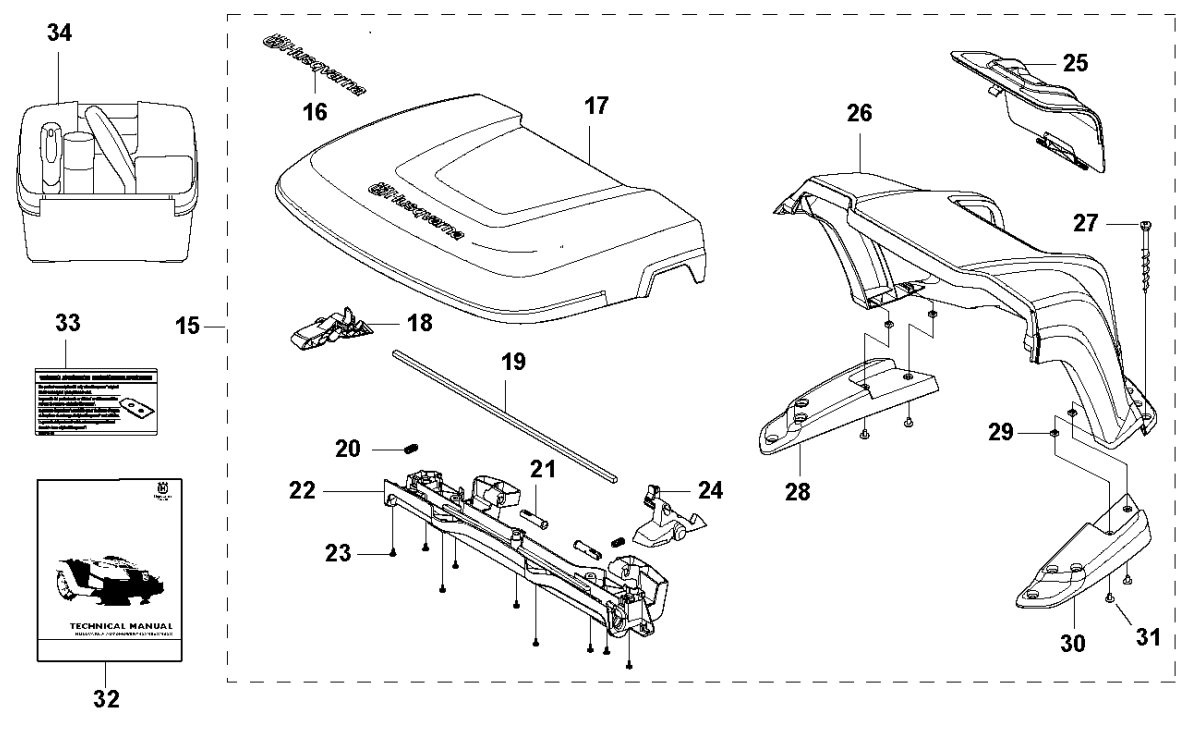

**AUTOMOWER 440
ACCESSORIES**

ACCESSOIRES

AUTOMOWER 440, 2019-

Referentie	Onderdeel nr	Omschrijving	Opmerking	Aant KIT al
1	586 66 23-05	GPS MODULE	Automower Connect KIT	1
3	577 85 81-03	DVD	DVD Autocheck EXP	1
4	577 51 81-02	KABEL	Service Cable (USB)	1
5	577 60 68-01	TESTUITRUSTING	Interruption Detector	1
6	522 91 67-01	TAS	Bag	1
7	588 40 84-01	OPLADER	Quick Charger with Battery Test	1
8	588 20 26-01	KABEL COMPL.	Cable Quick Charger	1
9	580 68 95-02	PLAATJE	Warranty Seal 1pcs	1
10	585 01 97-02	WALL HANGER	Wall Hanger	1
12	581 90 31-02	BORSTELSET	Brush KIT incl. Brush, 6 pcs	1
13	581 88 97-02	WHEEL KIT	Rear Wheel KIT incl. Brush KIT	1
14	581 98 20-02	BORSTELSET	Brush, 6 pcs	1
15	585 01 94-01	HUIS	House KIT	1
16	577 46 90-01	STICKER	Decal	1
17	586 88 58-01	KIT	Cover Lid	1
18	585 32 40-02	HENDEL	Handle Left	1
19	585 32 41-01	STANG	Steel Rod	1
20	580 51 14-01	VEER	Spring	2
21	585 34 15-01	SCHANIERPEN	Hinge Pin	2
22	585 34 16-01	BALK	Beam	1
23	575 54 33-14	SCREW	Screw	9
24	585 32 40-01	HENDEL	Handle Right	1
25	585 32 36-01	LUIK	Hatch	1
26	585 32 34-01	DEKSEL	Cover Base	1
27	575 23 86-01	SCREW KIT	Screw KIT, 6 pcs	1
28	585 32 38-02	STEUN	Support Base Left	1
29	503 22 66-01	MOER 4-KANT	Square Nut	4
30	585 32 38-01	STEUN	Support Base Right	1
31	535 12 93-03	SCHROEF IHPANM	Screw	4
32	115 81 90-01	WERKPLAATSHANDBOEK	Technical Handbook -420, 430X, 450X Swedish	1
32	115 81 90-06	WERKPLAATSHANDBOEK	Technical Handbook -420, 430X, 450X Danish	1
32	115 81 90-11	WERKPLAATSHANDBOEK	Technical Handbook -420, 430X, 450X Finnish	1
32	115 81 90-21	WERKPLAATSHANDBOEK	Technical Handbook -420, 430X, 450X Norwegian	1
32	115 81 90-26	WERKPLAATSHANDBOEK	Technical Handbook -420, 430X, 450X English	1
32	115 81 90-31	WERKPLAATSHANDBOEK	Technical Handbook -420, 430X, 450X French	1
32	115 81 90-36	WERKPLAATSHANDBOEK	Technical Handbook -420, 430X, 450X Dutch	1
32	115 81 90-41	WERKPLAATSHANDBOEK	Technical Handbook -420, 430X, 450X Italian	1
32	115 81 90-46	WERKPLAATSHANDBOEK	Technical Handbook -420, 430X, 450X Spanish	1
32	115 81 90-51	WERKPLAATSHANDBOEK	Technical Handbook -420, 430X, 450X German	1
32	115819056	TBD	Technical Handbook -420, 430X, 450X Russian	1
32	115819058	TBD	Technical Handbook -420, 430X, 450X Hungarian	1
32	115819059	TBD	Technical Handbook -420, 430X, 450X Portuguese	1
32	115819061	TBD	Technical Handbook -420, 430X, 450X Polish	1
32	115819062	TBD	Technical Handbook -420, 430X, 450X Romanian	1
32	115819063	TBD	Technical Handbook -420, 430X, 450X Estonian	1
32	115819064	TBD	Technical Handbook -420, 430X, 450X Latvian	1