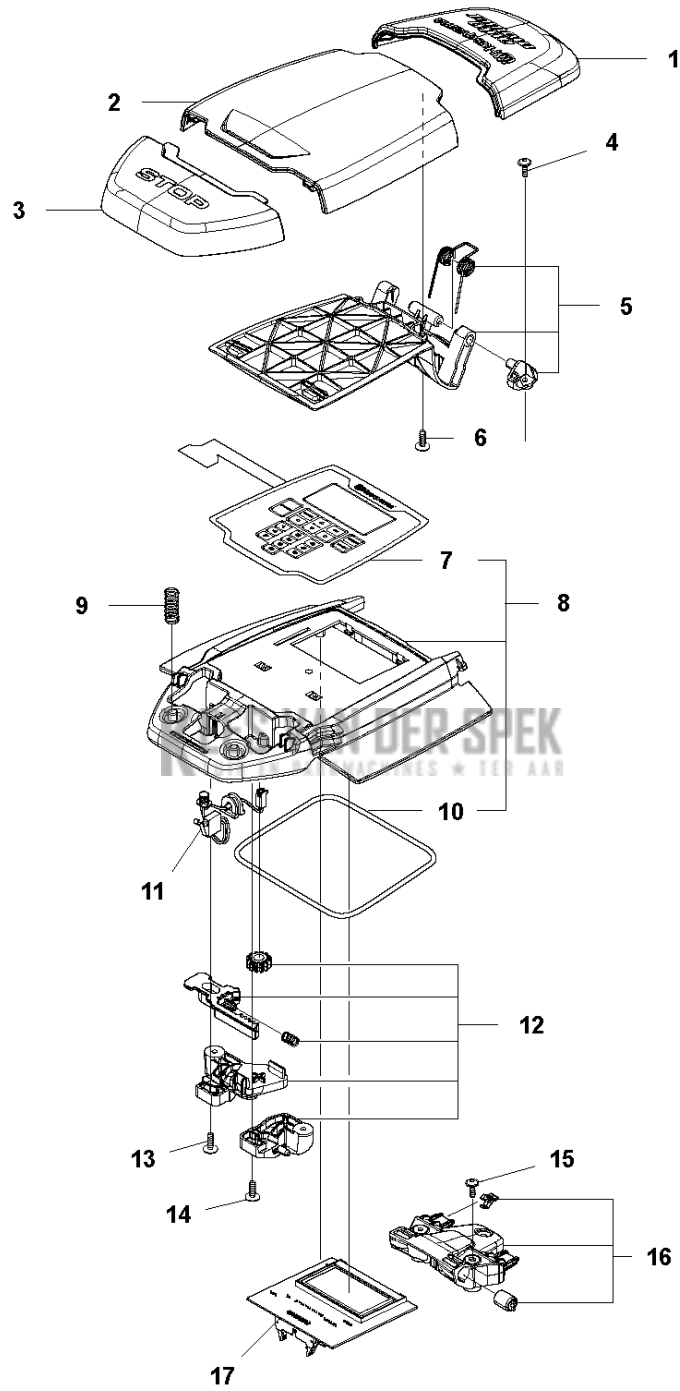

SPARE PARTS LIST

ROBOTIC LAWN MOWERS

AUTOMOWER 440, 2019-

A AUTOMOWER 440
COVER

Referentie	Onderdeel nr	Omschrijving	Opmerking	Aant KIT al
1	581 62 04-05	BODY KIT	Body KIT	1
2	587 42 35-01	STICKER	Decal	1
3	580 52 68-01	KAP	Cap	4
4	586 35 97-01	PLAATJE	Label	1
5	585 53 92-04	KABEL COMPL.	Charging Plate Wiring	1
6	501 06 56-02	HOUDER COMPL.	Holder ASSY	1
7	575 54 33-14	SCREW	Screw	1
8	579 51 98-02	BUMPER	Bumper	1
9	574 45 01-01	SCHROEF ITXPANT	Screw	4

C AUTOMOWER 440
CENTER CONSOL

Referentie	Onderdeel nr	Omschrijving	Opmerking	Aant KIT al
1	588 79 75-06	DEKSEL	Cover	1
2	579 45 85-01	LUIK	Hatch	1
3	579 45 81-01	KNOOP	Button	1
4	575 54 33-14	SCREW	Screw	2
5	501 06 58-01	HINGE KIT	Hinge KIT	1
6	575 54 33-14	SCREW	Screw	2
7	579 62 79-01	TOETSENBORD	Keyboard	1
8	581 62 06-01	DEKSELSET	Cover KIT	1
9	535 13 01-01	VEER	Spring	2
10	574 87 47-06	AFDICHTINGSSTRIP	Sealing Strip (1 pcs, 5 mm)	1
11	574 48 03-02	SCHAKELAAR	Switch	1
12	501 06 60-01	LOCK KIT	Locking Plate KIT	1
13	575 54 33-14	SCREW	Screw	1
14	575 54 33-14	SCREW	Screw	1
15	575 54 33-14	SCREW	Screw	3
16	581 62 07-01	SUPPORT KIT	Support KIT	1
17	592 91 04-01	PRINTPLAAT COMPL.	Printed Circuit ASSY	1