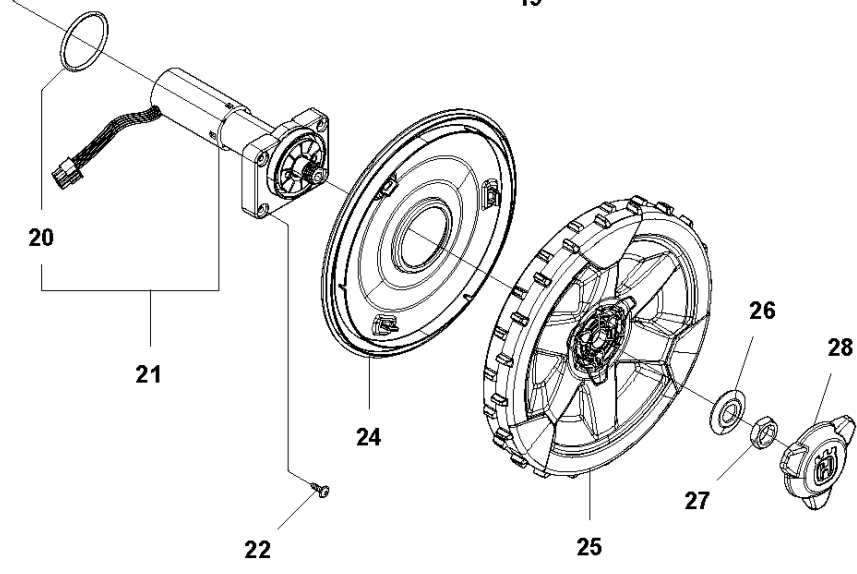

E AUTOMOWER 440
WHEELS & TIRES

Referentie	Onderdeel nr	Omschrijving	Opmerking	Aant KIT al
1	576 01 93-02	BORGRING	Lock Washer	2
2	580 76 46-01	RING	Washer	2
3	580 60 51-01	KOGELLAGER	Ball Bearing	2
4	580 60 51-01	KOGELLAGER	Ball Bearing	2
5	535 08 78-03	RING	Washer	2
6	580 76 46-01	RING	Washer	2
7	581 62 15-01	SHIELD KIT	Shield KIT	2
8	580 48 71-01	AFDICHTING	Sealing	2
9	580 60 51-01	KOGELLAGER	Ball Bearing	2
10	579 45 71-01	WIEL	Wheel Inside	2
11	574 44 98-01	WIEL	Tire	2
12	580 44 51-01	O-RING	O-ring	2
13	580 60 51-01	KOGELLAGER	Ball Bearing	2
14	580 76 46-01	RING	Washer	2
15	576 01 93-02	BORGRING	Lock Washer	2
16	579 45 72-01	WIEL	Wheel Outside	2
17	575 54 33-14	SCREW	Screw	6
18	580 33 61-01	SPINDEL	Spindle	2
19	581 62 14-01	WHEEL KIT	Front Wheel KIT	2
20	580 44 39-02	O-RING	O-ring	2
21	581 62 13-04	MOTOR KIT	Wheel Motor ASSY	2
22	574 45 01-01	SCHROEF ITXPANT	Screw	8
24	582 27 60-01	DEKSEL	Cover	2
25	582 27 25-01	WIEL	Rear Wheel	2
26	586 21 06-01	RING	Spring Washer	2
27	731 43 24-01	DUNNE ZESKANTIGE MOER	Thin Nut	2
28	579 50 55-02	NAAFDOOP	Hub Cap	2