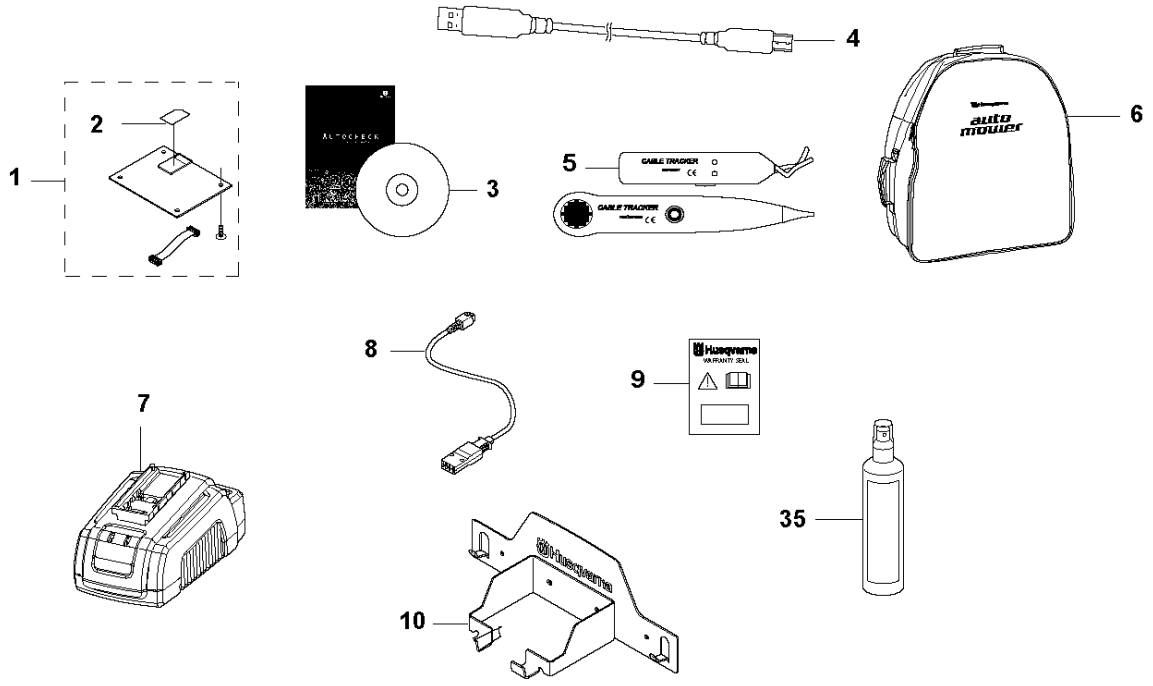

**AUTOMOWER 440
ACCESSORIES**

ACCESSOIRES

AUTOMOWER 440, 2019-

Referentie	Onderdeel nr	Omschrijving	Opmerking	Aant KIT al
1	586 66 23-05	GPS MODULE	Automower Connect KIT	1
3	577 85 81-03	DVD	DVD Autocheck EXP	1
4	577 51 81-02	KABEL	Service Cable (USB)	1
5	577 60 68-01	TESTUITRUSTING	Interruption Detector	1
6	522 91 67-01	TAS	Bag	1
7	588 40 84-01	OPLADER	Quick Charger with Battery Test	1
8	588 20 26-01	KABEL COMPL.	Cable Quick Charger	1
9	580 68 95-02	PLAATJE	Warranty Seal 1pcs	1
10	585 01 97-02	WALL HANGER	Wall Hanger	1
12	581 90 31-02	BORSTELSET	Brush KIT incl. Brush, 6 pcs	1
13	581 88 97-02	WHEEL KIT	Rear Wheel KIT incl. Brush KIT	1
14	581 98 20-02	BORSTELSET	Brush, 6 pcs	1
15	585 01 94-01	HUIS	House KIT	1
16	577 46 90-01	STICKER	Decal	1
17	586 88 58-01	KIT	Cover Lid	1
18	585 32 40-02	HENDEL	Handle Left	1
19	585 32 41-01	STANG	Steel Rod	1
20	580 51 14-01	VEER	Spring	2
21	585 34 15-01	SCHANIERPEN	Hinge Pin	2
22	585 34 16-01	BALK	Beam	1
23	575 54 33-14	SCREW	Screw	9
24	585 32 40-01	HENDEL	Handle Right	1
25	585 32 36-01	LUIK	Hatch	1
26	585 32 34-01	DEKSEL	Cover Base	1
27	575 23 86-01	SCREW KIT	Screw KIT, 6 pcs	1
28	585 32 38-02	STEUN	Support Base Left	1
29	503 22 66-01	MOER 4-KANT	Square Nut	4
30	585 32 38-01	STEUN	Support Base Right	1
31	535 12 93-03	SCHROEF IHPANM	Screw	4
32	115 81 90-01	WERKPLAATSHANDBOEK	Technical Handbook -420, 430X, 450X Swedish	1
32	115 81 90-06	WERKPLAATSHANDBOEK	Technical Handbook -420, 430X, 450X Danish	1
32	115 81 90-11	WERKPLAATSHANDBOEK	Technical Handbook -420, 430X, 450X Finnish	1
32	115 81 90-21	WERKPLAATSHANDBOEK	Technical Handbook -420, 430X, 450X Norwegian	1
32	115 81 90-26	WERKPLAATSHANDBOEK	Technical Handbook -420, 430X, 450X English	1
32	115 81 90-31	WERKPLAATSHANDBOEK	Technical Handbook -420, 430X, 450X French	1
32	115 81 90-36	WERKPLAATSHANDBOEK	Technical Handbook -420, 430X, 450X Dutch	1
32	115 81 90-41	WERKPLAATSHANDBOEK	Technical Handbook -420, 430X, 450X Italian	1
32	115 81 90-46	WERKPLAATSHANDBOEK	Technical Handbook -420, 430X, 450X Spanish	1
32	115 81 90-51	WERKPLAATSHANDBOEK	Technical Handbook -420, 430X, 450X German	1
32	115819056	TBD	Technical Handbook -420, 430X, 450X Russian	1
32	115819058	TBD	Technical Handbook -420, 430X, 450X Hungarian	1
32	115819059	TBD	Technical Handbook -420, 430X, 450X Portuguese	1
32	115819061	TBD	Technical Handbook -420, 430X, 450X Polish	1
32	115819062	TBD	Technical Handbook -420, 430X, 450X Romanian	1
32	115819063	TBD	Technical Handbook -420, 430X, 450X Estonian	1
32	115819064	TBD	Technical Handbook -420, 430X, 450X Latvian	1