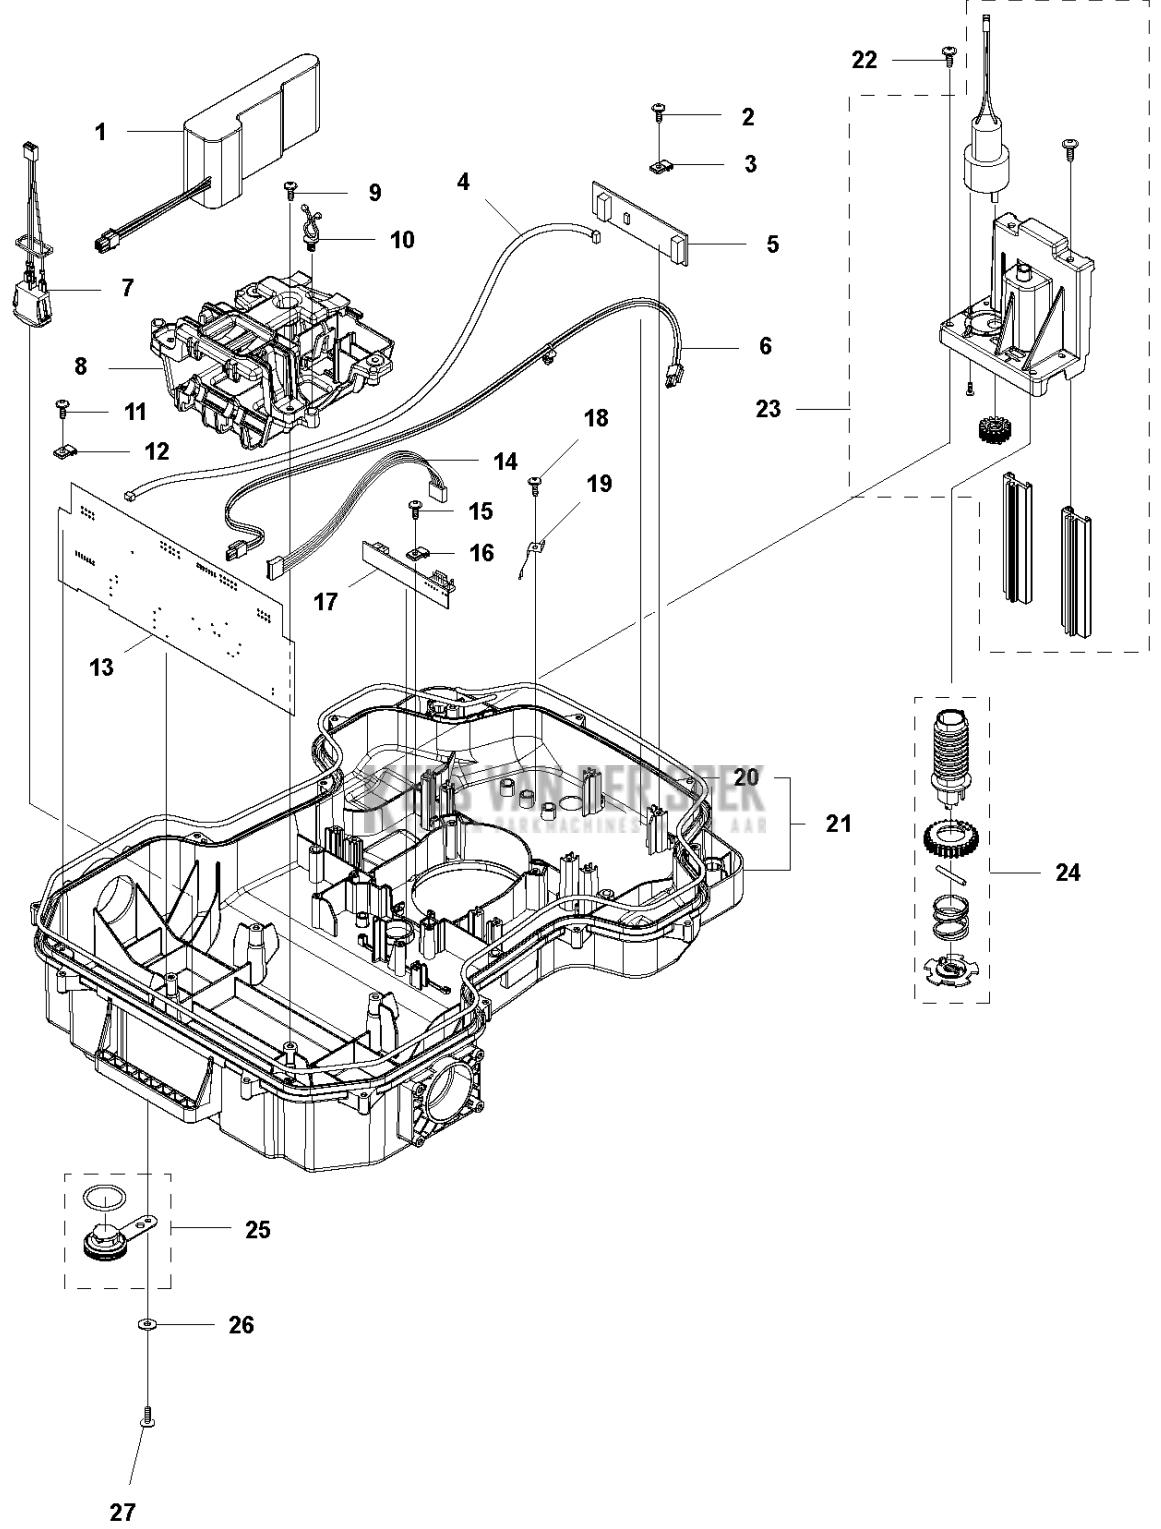

D AUTOMOWER 440
CHASSIS LOWER

Referentie	Onderdeel nr	Omschrijving	Opmerking	Aant KIT al
1	589 58 57-01	ACCU	Battery	2
2	575 54 33-14	SCREW	Screw	2
3	579 52 94-01	KLEM	Clamp	2
4	579 70 82-01	HANDVAT	Loom	1
5	592 85 27-01	PRINTPLAAT COMPL.	Printed Circuit ASSY	1
6	580 37 07-02	HANDVAT	Loom	1
7	579 70 87-01	KABEL COMPL.	Switch, On Off	1
8	580 60 96-02	HOUDER	Holder	1
9	574 45 01-01	SCHROEF ITXPANT	Screw	5
10	580 68 29-01	HOLDER	Holder	7
11	575 54 33-14	SCREW	Screw	2
12	579 52 94-01	KLEM	Clamp	2
13	592 85 26-01	PRINTPLAAT COMPL.	Printed Circuit ASSY	1
14	579 70 80-01	HANDVAT	Loom	1
15	575 54 33-14	SCREW	Screw	1
16	579 52 94-01	KLEM	Clamp	1
17	579 72 85-02	PRINTPLAAT COMPL.	Printed Circuit ASSY	1
18	575 54 33-14	SCREW	Screw	2
19	581 55 61-01	VEER	Spring	2
20	574 87 47-05	AFDICHTINGSSTRIP	Sealing Strip (1 pcs, 5 mm)	1
21	581 62 17-01	CHASSIS KIT	Chassis KIT	1
22	575 54 33-14	SCREW	Screw	4
23	501 06 83-01	MOTOR COMPL.	Motor ASSY	1
24	581 62 16-01	SCREW KIT	Screw KIT	1
25	581 62 12-02	PLUG KIT	Plug KIT	1
26	734 11 37-41	RING	Washer	1
27	574 45 01-01	SCHROEF ITXPANT	Screw	1