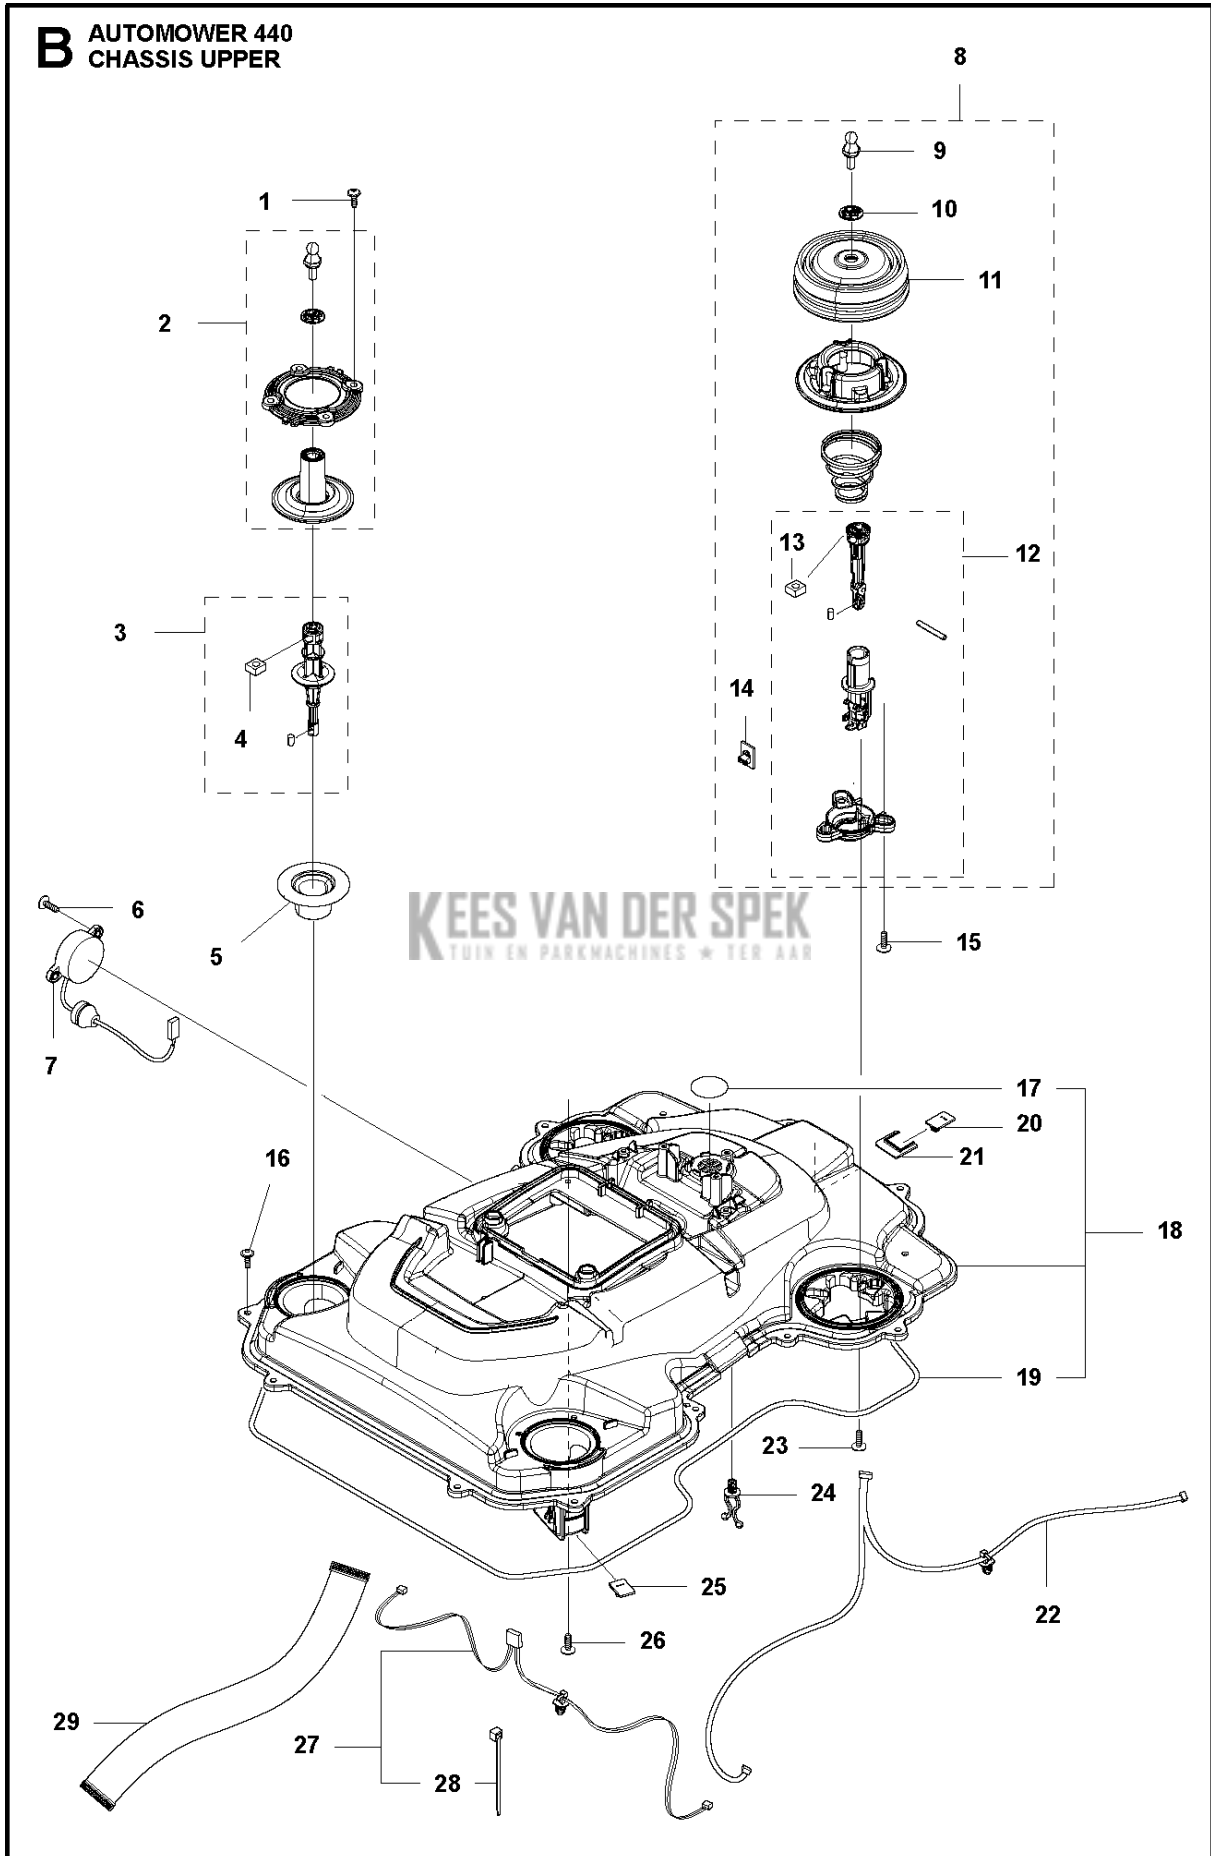

B AUTOMOWER 440
CHASSIS UPPER

Referentie	Onderdeel nr	Omschrijving	Opmerking	Aant KIT al
1	574 45 01-01	SCHROEF ITXPANT	Screw	8
2	501 06 13-01	JOYSTICK KIT	Joystick KIT Rear	2
3	501 12 26-02	JOYSTICK KIT	Column KIT	2
4	503 22 66-01	MOER 4-KANT	Square Nut	2
5	535 14 32-01	BEGRENZINGS LIMITER	Deflection Limiter	2
6	575 54 33-14	SCREW	Screw	2
7	579 70 63-02	BUZZER	Buzzer	1
8	581 62 09-03	JOYSTICK KIT	Joystick KIT	2
9	580 52 67-01	TAPEIND	Stud	2
10	579 52 57-01	RING	Washer	2
11	579 47 46-01	BALG	Bellows	2
12	587 44 88-02	JOYSTICK KIT	Rod KIT	2
13	503 22 66-01	MOER 4-KANT	Square Nut	2
14	592 85 23-01	PRINTPLAAT COMPL.	Printed Circuit ASSY	2
15	575 54 33-14	SCREW	Screw	6
16	574 45 01-01	SCHROEF ITXPANT	Screw	14
17	577 75 37-01	KIT	Air Filter KIT 10 pcs	1
18	581 62 08-02	CHASSIS KIT	Chassis KIT	1
19	574 87 47-05	AFDICHTINGSSTRIP	Sealing Strip (1 pcs, 5 mm)	1
20	592 85 24-01	PRINTPLAAT COMPL.	Printed Circuit ASSY	1
21	587 83 49-01	KLEM	Clip	1
22	581 66 09-01	LOOM KIT	Loom KIT	1
23	574 45 01-01	SCHROEF ITXPANT	Screw	6
24	580 68 29-01	HOLDER	Holder	2
25	579 66 91-01	PRINTPLAAT COMPL.	Printed Circuit ASSY	1
26	575 54 33-14	SCREW	Screw	4
27	581 62 11-01	LOOM KIT	Loom KIT	1
28	900 23 87-08	BINDBAND	Tie Wrap	1
29	579 70 62-01	KABEL COMPL.	Loom	1