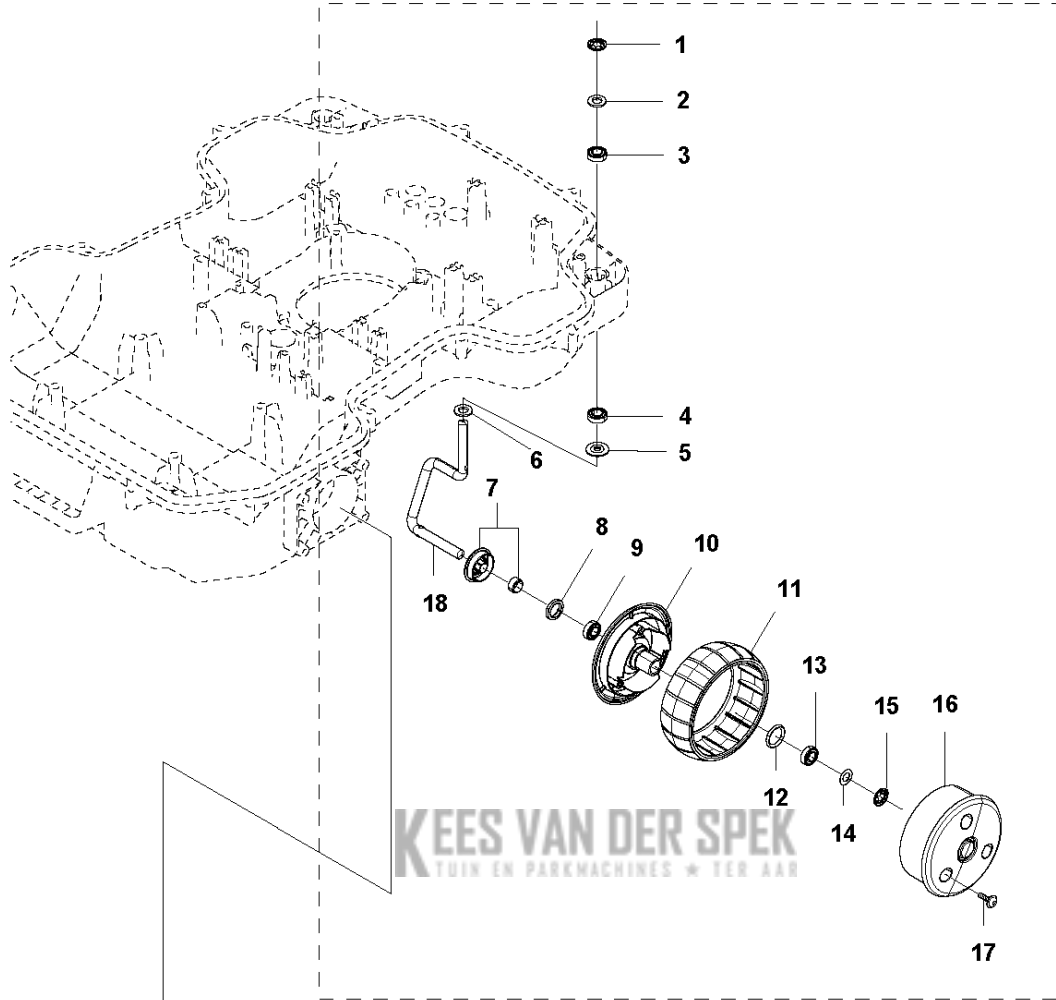

E AUTOMOWER 440
WHEELS & TIRES

Referentie	Onderdeel nr	Omschrijving	Opmerking	Aant KIT al
1	576 01 93-02	BORGRING	Lock Washer	2
2	580 76 46-01	RING	Washer	2
3	580 60 51-01	KOGELLAGER	Ball Bearing	2
4	580 60 51-01	KOGELLAGER	Ball Bearing	2
5	535 08 78-03	RING	Washer	2
6	580 76 46-01	RING	Washer	2
7	581 62 15-01	SHIELD KIT	Shield KIT	2
8	580 48 71-01	AFDICHTING	Sealing	2
9	580 60 51-01	KOGELLAGER	Ball Bearing	2
10	579 45 71-01	WIEL	Wheel Inside	2
11	574 44 98-01	WIEL	Tire	2
12	580 44 51-01	O-RING	O-ring	2
13	580 60 51-01	KOGELLAGER	Ball Bearing	2
14	580 76 46-01	RING	Washer	2
15	576 01 93-02	BORGRING	Lock Washer	2
16	579 45 72-01	WIEL	Wheel Outside	2
17	575 54 33-14	SCREW	Screw	6
18	580 33 61-01	SPINDEL	Spindle	2
19	581 62 14-01	WHEEL KIT	Front Wheel KIT	2
20	580 44 39-02	O-RING	O-ring	2
21	581 62 13-04	MOTOR KIT	Wheel Motor ASSY	2
22	574 45 01-01	SCHROEF ITXPANT	Screw	8
24	582 27 60-01	DEKSEL	Cover	2
25	582 27 25-01	WIEL	Rear Wheel	2
26	586 21 06-01	RING	Spring Washer	2
27	731 43 24-01	DUNNE ZESKANTIGE MOER	Thin Nut	2
28	579 50 55-02	NAAFDOOP	Hub Cap	2