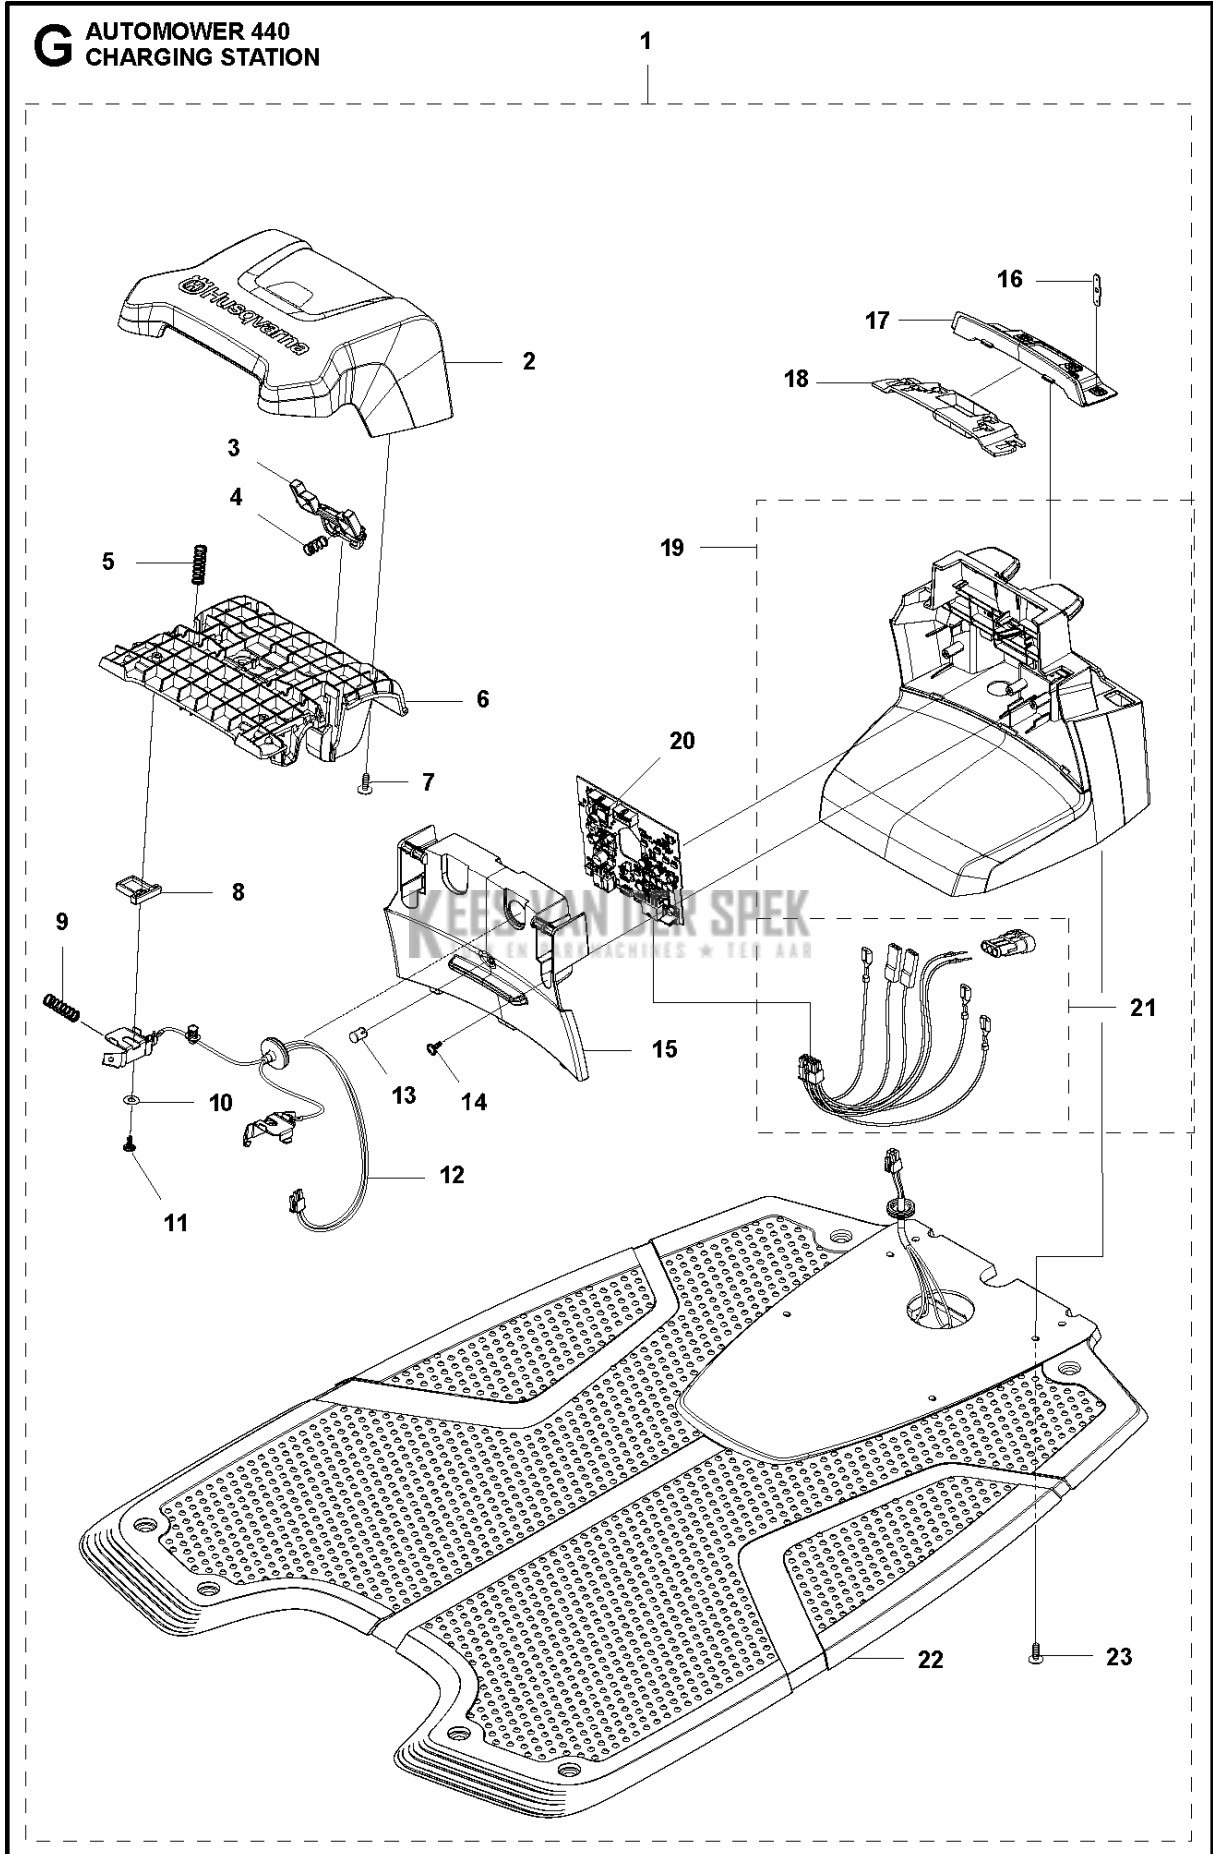

G AUTOMOWER 440
CHARGING STATION

Referentie	Onderdeel nr	Omschrijving	Opmerking	Aant KIT al
1	580 76 55-07	LAADSTATION	Charging Station	1
2	579 44 82-03	KAP	Cap	1
3	579 46 24-02	KNOOP	Button	1
4	574 48 70-01	VEER	Spring	1
5	580 51 14-01	VEER	Spring	2
6	579 45 80-04	FRAME	Frame	1
7	575 54 33-14	SCREW	Screw	4
8	579 46 05-01	AFSTAND	Distance	2
9	580 51 14-01	VEER	Spring	2
10	734 11 37-41	RING	Washer	2
11	575 54 33-14	SCREW	Screw	2
12	585 53 95-02	KABEL COMPL.	Loom Charging Contact	1
13	590 21 72-01	LENS	Lens	1
14	575 54 33-14	SCREW	Screw	2
15	579 45 97-04	DEKSEL	Lid	1
16	580 50 41-01	KLEM	Terminal	4
17	579 45 98-02	PANEEL	Panel	1
18	579 45 99-01	HOLDER	Holder	1
19	588 18 88-01	HUIS COMPL.	Housing KIT	1
20	592 89 45-01	PRINTPLAAT COMPL.	PCBA Charging Station	1
21	588 47 89-01	KABELSET	Wiring CS	1
22	590 09 40-01	BASE ASSY	Charging Plate	1
23	575 54 33-14	SCREW	Screw	4