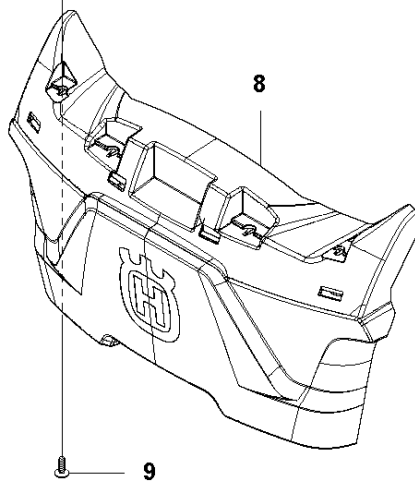

SPARE PARTS LIST

ROBOTIC LAWN MOWERS

AUTOMOWER 440, 2019-

A AUTOMOWER 440
COVER

Referentie	Onderdeel nr	Omschrijving	Opmerking	Aant KIT al
1	581 62 04-05	BODY KIT	Body KIT	1
2	587 42 35-01	STICKER	Decal	1
3	580 52 68-01	KAP	Cap	4
4	586 35 97-01	PLAATJE	Label	1
5	585 53 92-04	KABEL COMPL.	Charging Plate Wiring	1
6	501 06 56-02	HOUDER COMPL.	Holder ASSY	1
7	575 54 33-14	SCREW	Screw	1
8	579 51 98-02	BUMPER	Bumper	1
9	574 45 01-01	SCHROEF ITXPANT	Screw	4

C AUTOMOWER 440
CENTER CONSOL

Referentie	Onderdeel nr	Omschrijving	Opmerking	Aant KIT al
1	588 79 75-06	DEKSEL	Cover	1
2	579 45 85-01	LUIK	Hatch	1
3	579 45 81-01	KNOOP	Button	1
4	575 54 33-14	SCREW	Screw	2
5	501 06 58-01	HINGE KIT	Hinge KIT	1
6	575 54 33-14	SCREW	Screw	2
7	579 62 79-01	TOETSENBORD	Keyboard	1
8	581 62 06-01	DEKSELSET	Cover KIT	1
9	535 13 01-01	VEER	Spring	2
10	574 87 47-06	AFDICHTINGSSTRIP	Sealing Strip (1 pcs, 5 mm)	1
11	574 48 03-02	SCHAKELAAR	Switch	1
12	501 06 60-01	LOCK KIT	Locking Plate KIT	1
13	575 54 33-14	SCREW	Screw	1
14	575 54 33-14	SCREW	Screw	1
15	575 54 33-14	SCREW	Screw	3
16	581 62 07-01	SUPPORT KIT	Support KIT	1
17	592 91 04-01	PRINTPLAAT COMPL.	Printed Circuit ASSY	1