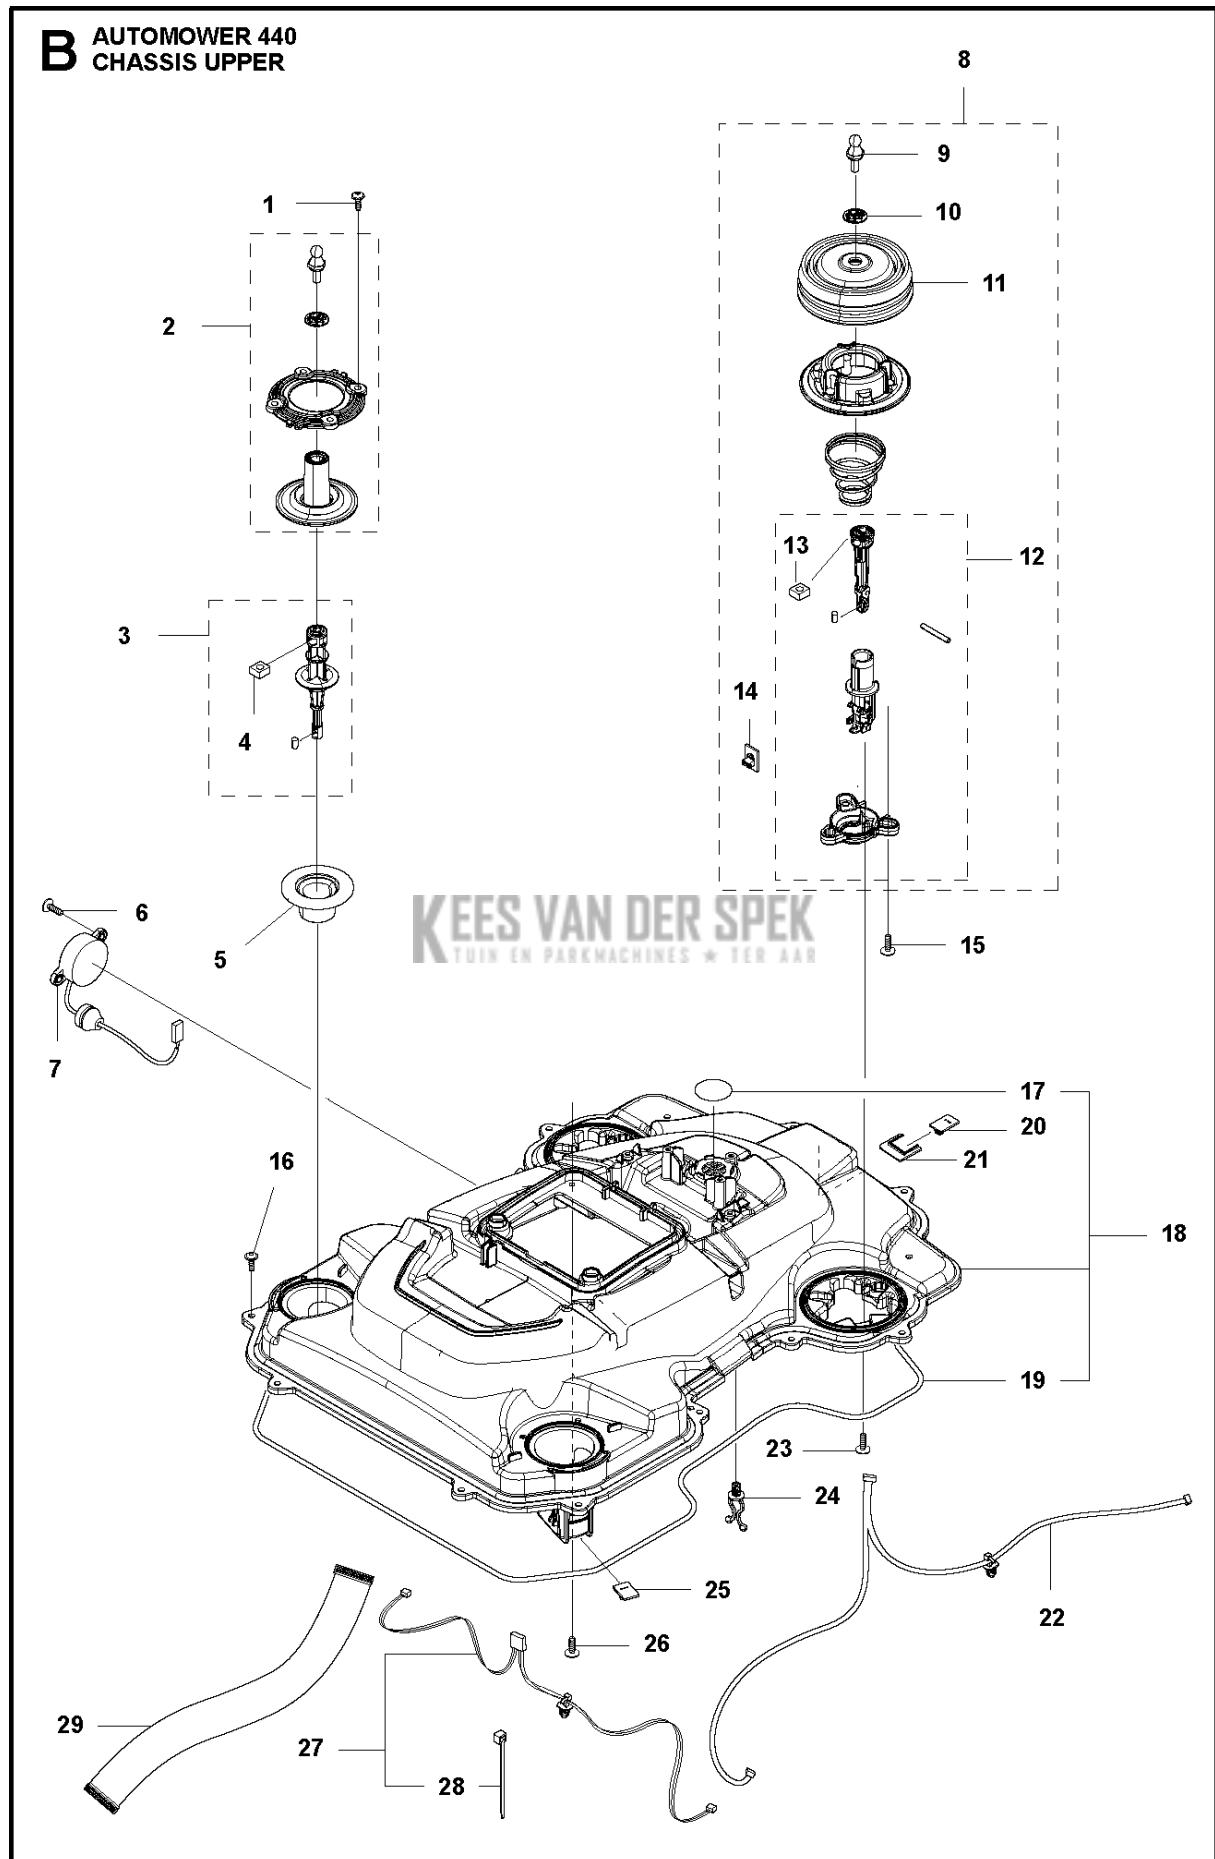

B AUTOMOWER 440
CHASSIS UPPER

Referentie	Onderdeel nr	Omschrijving	Opmerking	Aant KIT al
1	574 45 01-01	SCHROEF ITXPANT	Screw	8
2	501 06 13-01	JOYSTICK KIT	Joystick KIT Rear	2
3	501 12 26-02	JOYSTICK KIT	Column KIT	2
4	503 22 66-01	MOER 4-KANT	Square Nut	2
5	535 14 32-01	BEGRENZINGS LIMITER	Deflection Limiter	2
6	575 54 33-14	SCREW	Screw	2
7	579 70 63-02	BUZZER	Buzzer	1
8	581 62 09-03	JOYSTICK KIT	Joystick KIT	2
9	580 52 67-01	TAPEIND	Stud	2
10	579 52 57-01	RING	Washer	2
11	579 47 46-01	BALG	Bellows	2
12	587 44 88-02	JOYSTICK KIT	Rod KIT	2
13	503 22 66-01	MOER 4-KANT	Square Nut	2
14	592 85 23-01	PRINTPLAAT COMPL.	Printed Circuit ASSY	2
15	575 54 33-14	SCREW	Screw	6
16	574 45 01-01	SCHROEF ITXPANT	Screw	14
17	577 75 37-01	LUCHTFILTER	Air Filter KIT 10 pcs	1
18	581 62 08-02	CHASSIS KIT	Chassis KIT	1
19	574 87 47-05	AFDICHTINGSSTRIP	Sealing Strip (1 pcs, 5 mm)	1
20	592 85 24-01	PRINTPLAAT COMPL.	Printed Circuit ASSY	1
21	587 83 49-01	KLEM	Clip	1
22	581 66 09-01	LOOM KIT	Loom KIT	1
23	574 45 01-01	SCHROEF ITXPANT	Screw	6
24	580 68 29-01	HOLDER	Holder	2
25	579 66 91-01	PRINTPLAAT COMPL.	Printed Circuit ASSY	1
26	575 54 33-14	SCREW	Screw	4
27	581 62 11-01	LOOM KIT	Loom KIT	1
28	900 23 87-08	BINDBAND	Tie Wrap	1
29	579 70 62-01	KABEL COMPL.	Loom	1