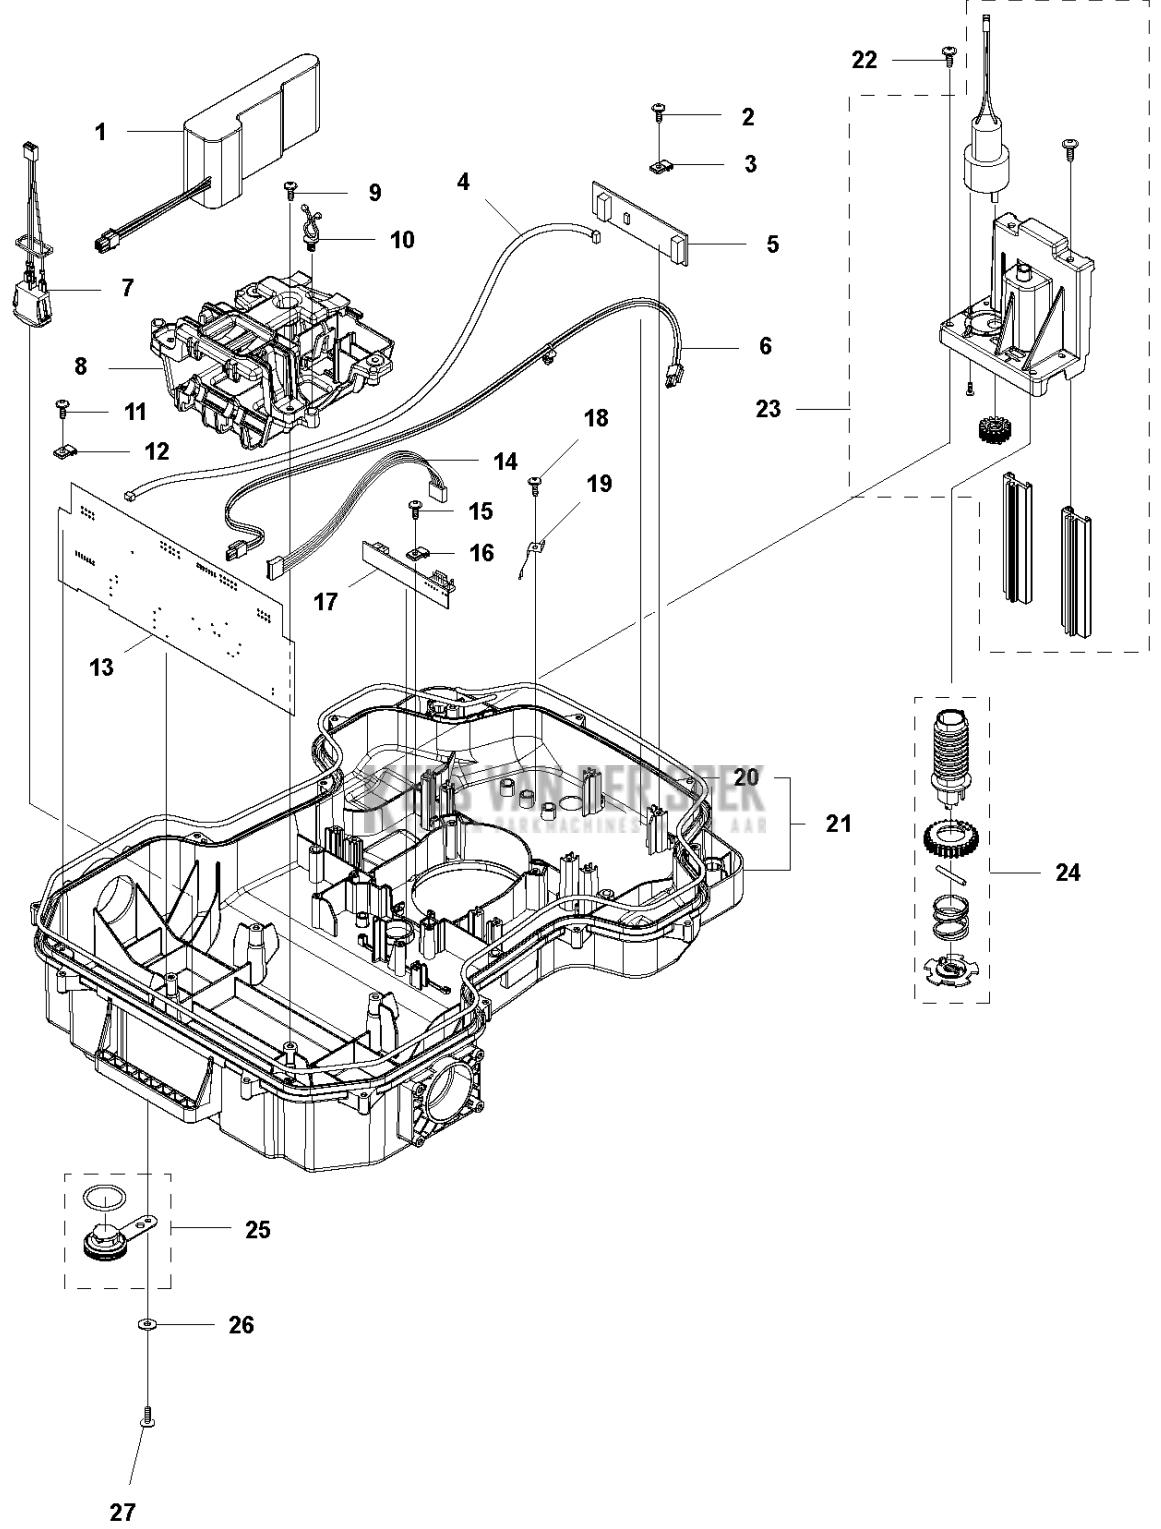

D AUTOMOWER 440
CHASSIS LOWER

Referentie	Onderdeel nr	Omschrijving	Opmerking	Aant KIT al
1	589 58 57-01	ACCU	Battery	2
2	575 54 33-14	SCREW	Screw	2
3	579 52 94-01	KLEM	Clamp	2
4	579 70 82-01	BEKABELING COMPL.	Loom	1
5	592 85 27-01	PRINTPLAAT COMPL.	Printed Circuit ASSY	1
6	580 37 07-02	HANDVAT	Loom	1
7	579 70 87-01	BEKABELING COMPL.	Switch, On Off	1
8	580 60 96-02	HOUDER	Holder	1
9	574 45 01-01	SCHROEF ITXPANT	Screw	5
10	580 68 29-01	HOLDER	Holder	7
11	575 54 33-14	SCREW	Screw	2
12	579 52 94-01	KLEM	Clamp	2
13	592 85 26-01	PRINTPLAAT COMPL.	Printed Circuit ASSY	1
14	579 70 80-01	BEKABELING COMPL.	Loom	1
15	575 54 33-14	SCREW	Screw	1
16	579 52 94-01	KLEM	Clamp	1
17	579 72 85-02	PRINTPLAAT COMPL.	Printed Circuit ASSY	1
18	575 54 33-14	SCREW	Screw	2
19	581 55 61-01	VEER	Spring	2
20	574 87 47-05	AFDICHTINGSSTRIP	Sealing Strip (1 pcs, 5 mm)	1
21	581 62 17-01	CHASSIS KIT	Chassis KIT	1
22	575 54 33-14	SCREW	Screw	4
23	501 06 83-01	MOTOR COMPL.	Motor ASSY	1
24	581 62 16-01	SCREW KIT	Screw KIT	1
25	581 62 12-02	PLUG KIT	Plug KIT	1
26	734 11 37-41	RING	Washer	1
27	574 45 01-01	SCHROEF ITXPANT	Screw	1