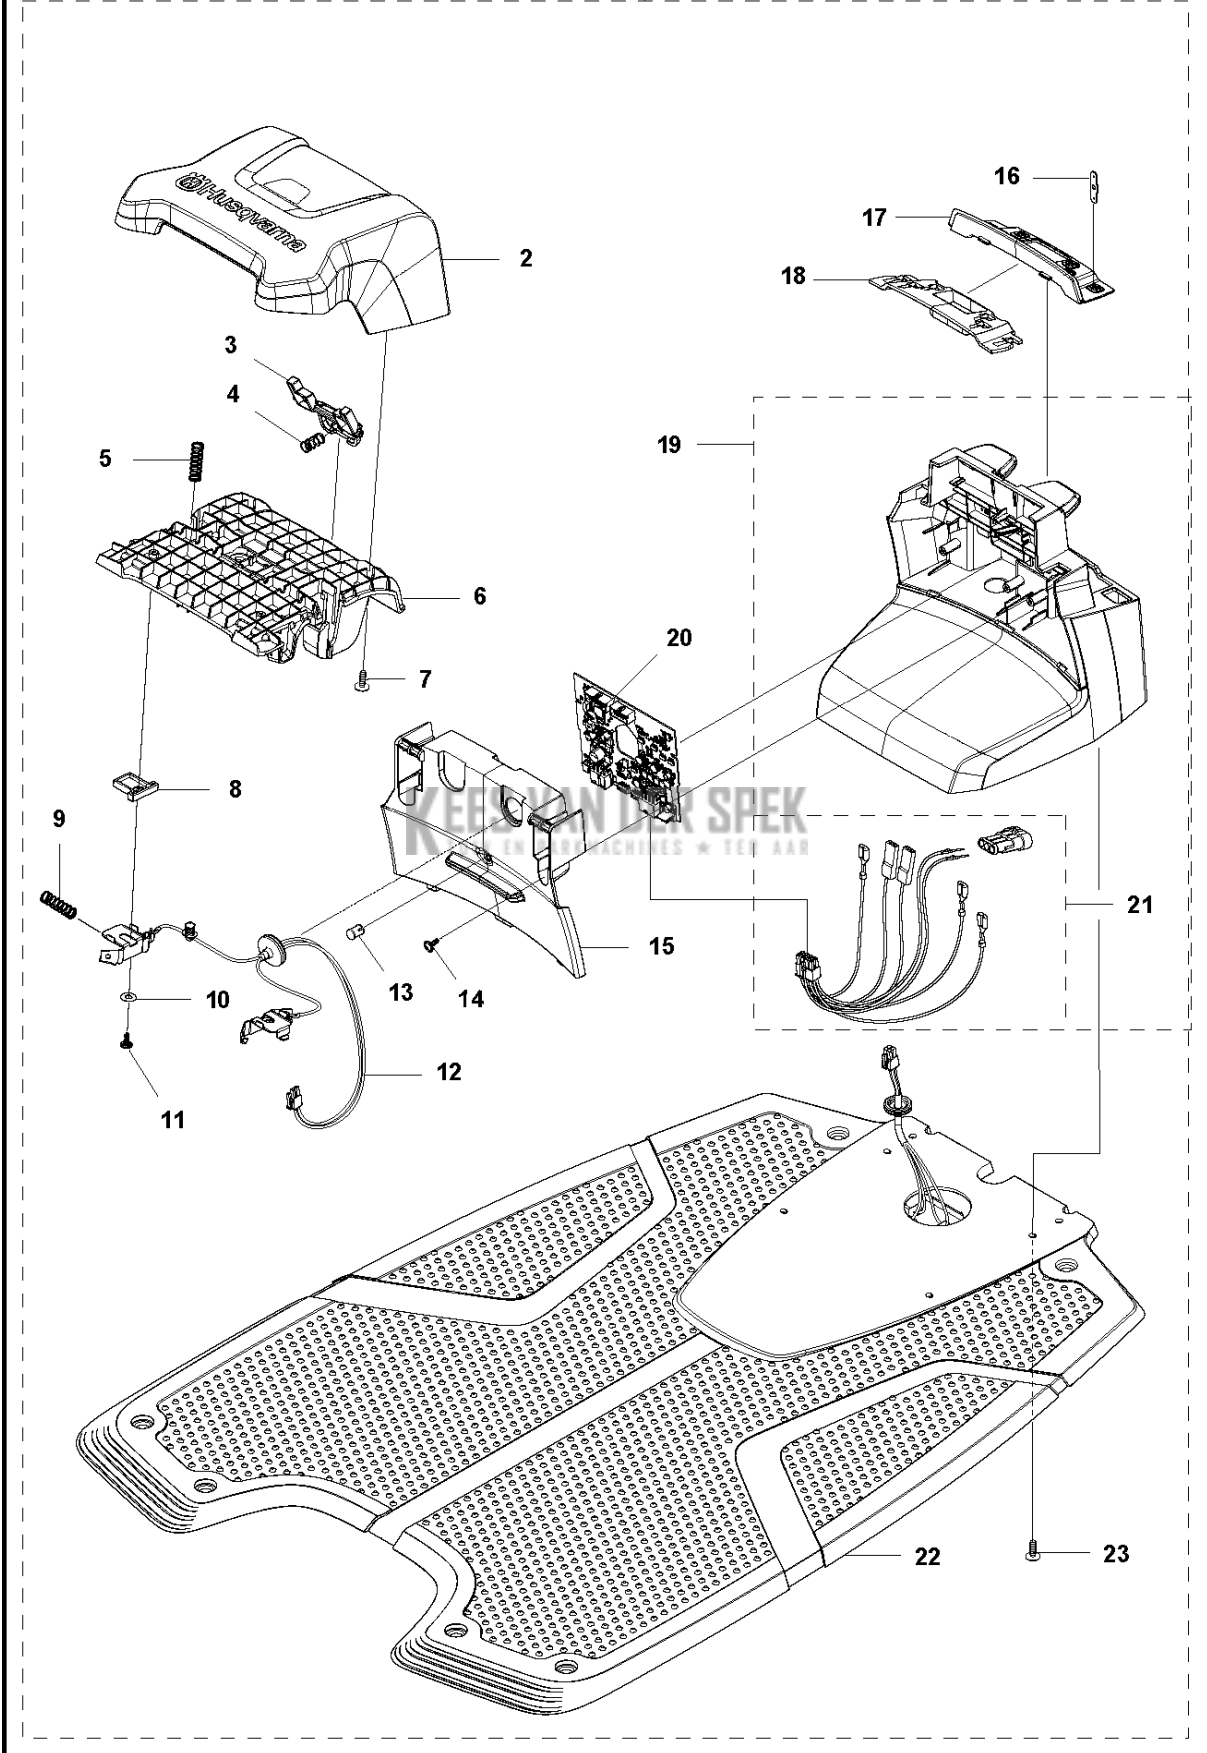

G AUTOMOWER 440
CHARGING STATION

1

Referentie	Onderdeel nr	Omschrijving	Opmerking	Aant KIT al
1	593 78 47-02	LAADSTATION	Charging Station	1
2	579 44 82-03	KAP	Cap	1
3	579 46 24-02	KNOOP	Button	1
4	574 48 70-01	VEER	Spring	1
5	580 51 14-01	VEER	Spring	2
6	579 45 80-04	FRAME	Frame	1
7	575 54 33-14	SCREW	Screw	4
8	579 46 05-01	AFSTANDRING	Distance	2
9	580 51 14-01	VEER	Spring	2
10	734 11 37-41	RING	Washer	2
11	575 54 33-14	SCREW	Screw	2
12	585 53 95-02	KABEL COMPL.	Loom Charging Contact	1
13	590 21 72-01	LENS	Lens	1
14	575 54 33-14	SCREW	Screw	2
15	579 45 97-04	DEKSEL	Lid	1
16	580 50 41-01	KLEM	Terminal	4
17	579 45 98-02	PANEEL	Panel	1
18	579 45 99-01	HOLDER	Holder	1
19	588 18 88-01	HUIS COMPL.	Housing KIT	1
20	592 89 45-01	PRINTPLAAT COMPL.	PCBA Charging Station	1
21	588 47 89-01	KABELSET	Wiring CS	1
22	590 09 40-01	BASE ASSY	Charging Plate	1
23	575 54 33-14	SCREW	Screw	4