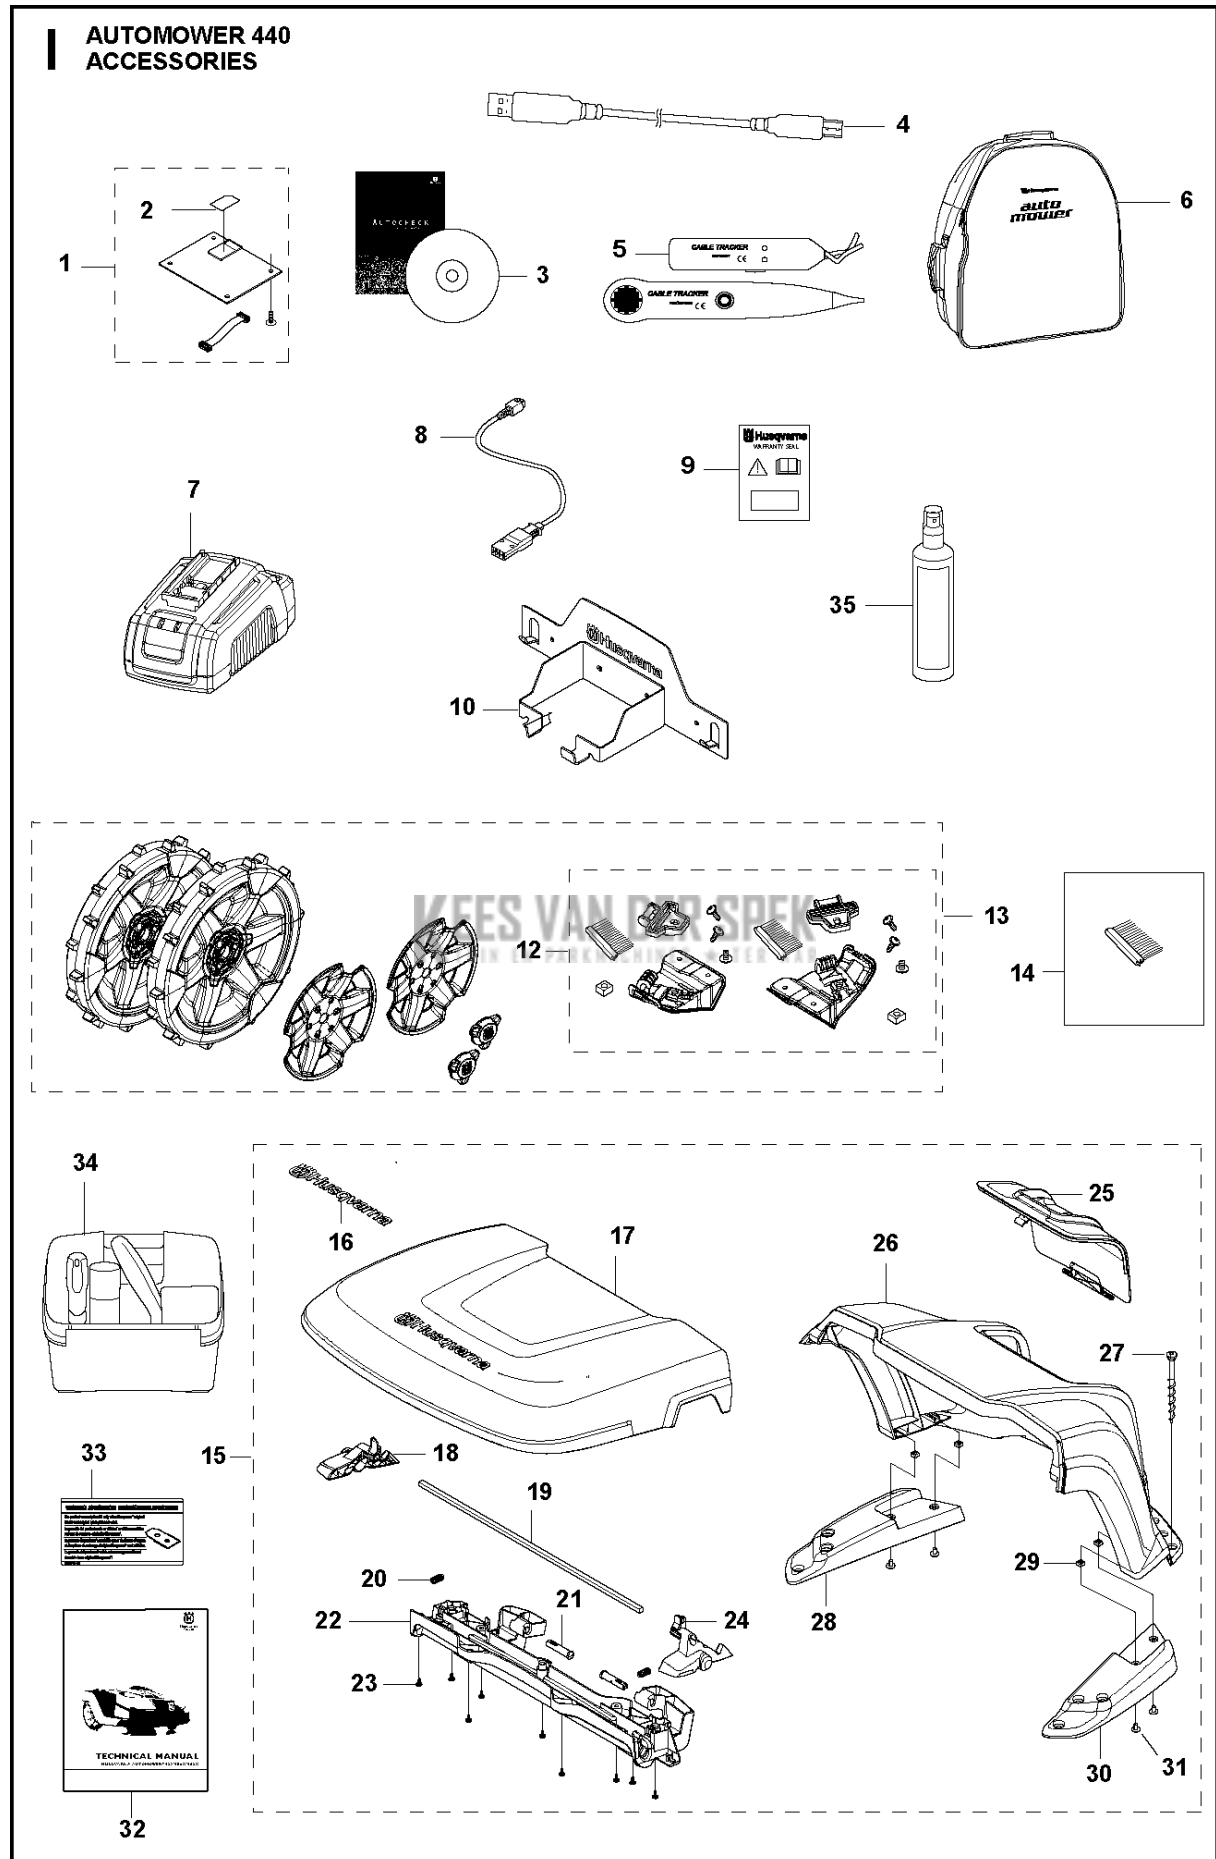

ACCESSOIRES

AUTOMOWER 440, 2020-

Referentie	Onderdeel nr	Omschrijving	Opmerking	Aant KIT al
1	586 66 23-05	GPS MODULE	Automower Connect KIT	1
3	577 85 81-03	DVD	DVD Autocheck EXP	1
4	577 51 81-02	KABEL	Service Cable (USB)	1
5	577 60 68-01	TESTUITRUSTING	Interruption Detector	1
6	522 91 67-01	TAS	Bag	1
7	588 40 84-01	OPLADER	Quick Charger with Battery Test	1
8	588 20 26-01	KABEL COMPL.	Cable Quick Charger	1
9	580 68 95-02	PLAATJE	Warranty Seal 1pcs	1
10	585 01 97-02	WALL HANGER	Wall Hanger	1
12	581 90 31-02	BORSTELSET	Brush KIT incl. Brush, 6 pcs	1
13	581 88 97-02	WHEEL KIT	Rear Wheel KIT incl. Brush KIT	1
14	581 98 20-02	BORSTELSET	Brush, 6 pcs	1
15	585 01 94-01	HUIS	House KIT	1
16	577 46 90-01	STICKER	Decal	1
17	586 88 58-01	KIT	Cover Lid	1
18	585 32 40-02	HENDEL	Handle Left	1
19	585 32 41-01	STANG	Steel Rod	1
20	580 51 14-01	VEER	Spring	2
21	585 34 15-01	SCHANIERPEN	Hinge Pin	2
22	585 34 16-01	BALK	Beam	1
23	575 54 33-14	SCREW	Screw	9
24	585 32 40-01	HENDEL	Handle Right	1
25	585 32 36-01	LUIK	Hatch	1
26	585 32 34-01	DEKSEL	Cover Base	1
27	575 23 86-01	SCREW KIT	Screw KIT, 6 pcs	1
28	585 32 38-02	STEUN	Support Base Left	1
29	503 22 66-01	MOER 4-KANT	Square Nut	4
30	585 32 38-01	STEUN	Support Base Right	1
31	535 12 93-03	SCHROEF IHPANM	Screw	4
32	115 81 90-01	WERKPLAATSHANDBOEK	Technical Handbook -420, 430X, 450X Swedish	1
32	115 81 90-06	WERKPLAATSHANDBOEK	Technical Handbook -420, 430X, 450X Danish	1
32	115 81 90-11	WERKPLAATSHANDBOEK	Technical Handbook -420, 430X, 450X Finnish	1
32	115 81 90-21	WERKPLAATSHANDBOEK	Technical Handbook -420, 430X, 450X Norwegian	1
32	115 81 90-26	WERKPLAATSHANDBOEK	Technical Handbook -420, 430X, 450X English	1
32	115 81 90-31	WERKPLAATSHANDBOEK	Technical Handbook -420, 430X, 450X French	1
32	115 81 90-36	WERKPLAATSHANDBOEK	Technical Handbook -420, 430X, 450X Dutch	1
32	115 81 90-41	WERKPLAATSHANDBOEK	Technical Handbook -420, 430X, 450X Italian	1
32	115 81 90-46	WERKPLAATSHANDBOEK	Technical Handbook -420, 430X, 450X Spanish	1
32	115 81 90-51	WERKPLAATSHANDBOEK	Technical Handbook -420, 430X, 450X German	1
32	115819056	TBD	Technical Handbook -420, 430X, 450X Russian	1
32	115819058	TBD	Technical Handbook -420, 430X, 450X Hungarian	1
32	115819059	TBD	Technical Handbook -420, 430X, 450X Portuguese	1
32	115819061	TBD	Technical Handbook -420, 430X, 450X Polish	1
32	115819062	TBD	Technical Handbook -420, 430X, 450X Romanian	1
32	115819063	TBD	Technical Handbook -420, 430X, 450X Estonian	1
32	115819064	TBD	Technical Handbook -420, 430X, 450X Latvian	1