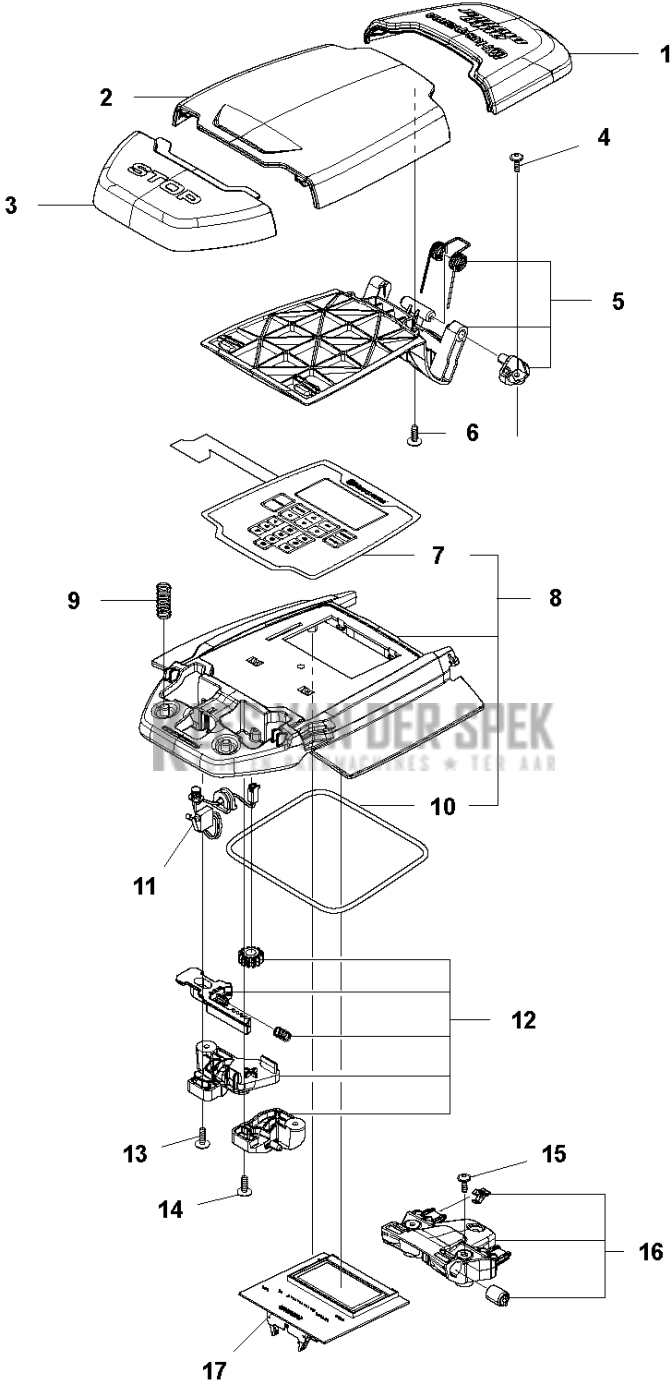

SPARE PARTS LIST

ROBOTIC LAWN MOWERS

AUTOMOWER 440, 2020-

A AUTOMOWER 440
COVER

Referentie	Onderdeel nr	Omschrijving	Opmerking	Aant KIT al
1	581 62 04-05	BODY KIT	Body KIT	1
2	587 42 35-01	STICKER	Decal	1
3	580 52 68-01	KAP	Cap	4
4	586 35 97-01	PLAATJE	Label	1
5	585 53 92-04	KABEL COMPL.	Charging Plate Wiring	1
6	501 06 56-02	HOUDER COMPL.	Holder ASSY	1
7	575 54 33-14	SCREW	Screw	1
8	579 51 98-02	BUMPER	Bumper	1
9	574 45 01-01	SCHROEF ITXPANT	Screw	4

C AUTOMOWER 440
CENTER CONSOL

Referentie	Onderdeel nr	Omschrijving	Opmerking	Aant KIT al
1	588 79 75-06	DEKSEL	Cover	1
2	579 45 85-01	LUIK	Hatch	1
3	579 45 81-01	KNOOP	Button	1
4	575 54 33-14	SCREW	Screw	2
5	501 06 58-01	HINGE KIT	Hinge KIT	1
6	575 54 33-14	SCREW	Screw	2
7	579 62 79-01	TOETSENBORD	Keyboard	1
8	581 62 06-01	DEKSELSET	Cover KIT	1
9	535 13 01-01	VEER	Spring	2
10	574 87 47-06	AFDICHTINGSSTRIP	Sealing Strip (1 pcs, 5 mm)	1
11	574 48 03-02	SCHAKELAAR	Switch	1
12	501 06 60-01	LOCK KIT	Locking Plate KIT	1
13	575 54 33-14	SCREW	Screw	1
14	575 54 33-14	SCREW	Screw	1
15	575 54 33-14	SCREW	Screw	3
16	581 62 07-01	SUPPORT KIT	Support KIT	1
17	592 91 04-01	PRINTPLAAT COMPL.	Printed Circuit ASSY	1