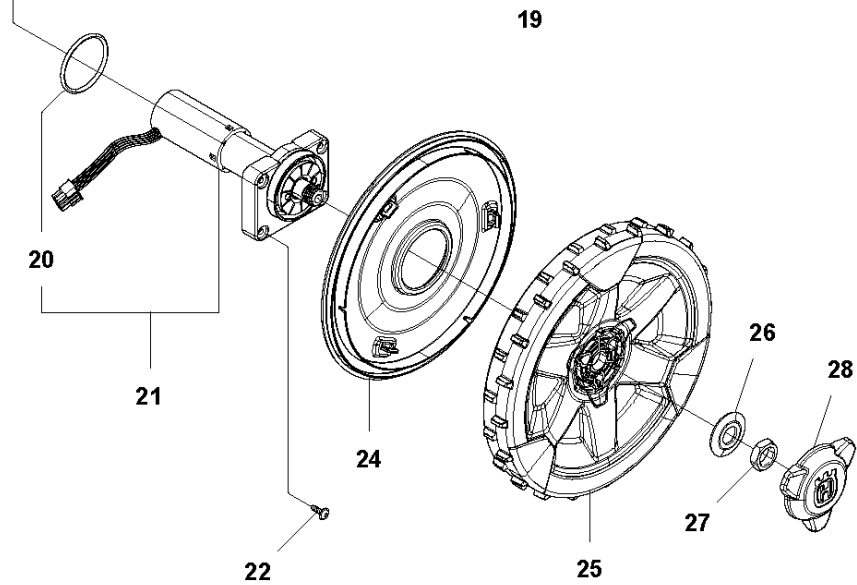

E AUTOMOWER 440
WHEELS & TIRES

Referentie	Onderdeel nr	Omschrijving	Opmerking	Aant KIT al
1	576 01 93-02	BORGRING	Lock Washer	2
2	580 76 46-01	RING	Washer	2
3	580 60 51-01	KOGELLAGER	Ball Bearing	2
3	597 79 56-01	KOGELLAGER	Tube 50 pcs	1
4	580 60 51-01	KOGELLAGER	Ball Bearing	2
4	597 79 56-01	KOGELLAGER	Tube 50 pcs	1
5	535 08 78-03	RING	Washer	2
6	580 76 46-01	RING	Washer	2
7	581 62 15-01	SHIELD KIT	Shield KIT	2
8	580 48 71-01	AFDICHTING	Sealing	2
9	580 60 51-01	KOGELLAGER	Ball Bearing	2
9	597 79 56-01	KOGELLAGER	Tube 50 pcs	1
10	579 45 71-01	WIEL	Wheel Inside	2
11	574 44 98-01	WIEL	Tire	2
12	580 44 51-01	O-RING	O-ring	2
13	580 60 51-01	KOGELLAGER	Ball Bearing	2
13	597 79 56-01	KOGELLAGER	Tube 50 pcs	1
14	580 76 46-01	RING	Washer	2
15	576 01 93-02	BORGRING	Lock Washer	2
16	579 45 72-01	WIEL	Wheel Outside	2
17	575 54 33-14	SCREW	Screw	6
18	580 33 61-01	SPINDEL	Spindle	2
19	581 62 14-01	WHEEL KIT	Front Wheel KIT	2
20	580 44 39-02	O-RING	O-ring	2
21	581 62 13-05	MOTOR KIT	Wheel Motor ASSY	2
22	574 45 01-01	SCHROEF ITXPANT	Screw	8
24	582 27 60-01	DEKSEL	Cover	2
25	582 28 02-01	WIEL COMPL.	Rear Wheel	2
26	586 21 06-01	RING	Spring Washer	2
27	731 43 24-01	DUNNE ZESKANTIGE MOER	Thin Nut	2
28	579 50 55-02	NAAFDOP	Hub Cap	2