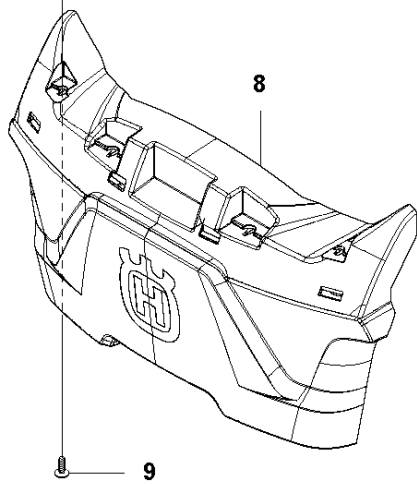

SPARE PARTS LIST

ROBOTIC LAWN MOWERS

AUTOMOWER 440, 2020-

A AUTOMOWER 440
COVER

Referentie	Onderdeel nr	Omschrijving	Opmerking	Aant KIT al
1	581 62 04-05	BODY KIT	Body KIT	1
2	587 42 35-01	STICKER	Decal	1
3	580 52 68-01	KAP	Cap	4
4	586 35 97-01	PLAATJE	Label	1
5	585 53 92-04	KABEL COMPL.	Charging Plate Wiring	1
6	501 06 56-02	HOUDER COMPL.	Holder ASSY	1
7	575 54 33-14	SCREW	Screw	1
8	579 51 98-02	BUMPER	Bumper	1
9	574 45 01-01	SCHROEF ITXPANT	Screw	4

C AUTOMOWER 440
CENTER CONSOL

Referentie	Onderdeel nr	Omschrijving	Opmerking	Aant KIT al
1	588 79 75-06	DEKSEL	Cover	1
2	579 45 85-01	LUIK	Hatch	1
3	579 45 81-01	KNOOP	Button	1
4	575 54 33-14	SCREW	Screw	2
5	501 06 58-01	HINGE KIT	Hinge KIT	1
6	575 54 33-14	SCREW	Screw	2
7	579 62 79-01	TOETSENBORD	Keyboard	1
8	581 62 06-01	DEKSELSET	Cover KIT	1
9	535 13 01-01	VEER	Spring	2
10	574 87 47-06	AFDICHTINGSSTRIP	Sealing Strip (1 pcs, 5 mm)	1
11	574 48 03-02	SCHAKELAAR	Switch	1
12	501 06 60-01	LOCK KIT	Locking Plate KIT	1
13	575 54 33-14	SCREW	Screw	1
14	575 54 33-14	SCREW	Screw	1
15	575 54 33-14	SCREW	Screw	3
16	581 62 07-01	SUPPORT KIT	Support KIT	1
17	592 91 04-01	PRINTPLAAT COMPL.	Printed Circuit ASSY	1