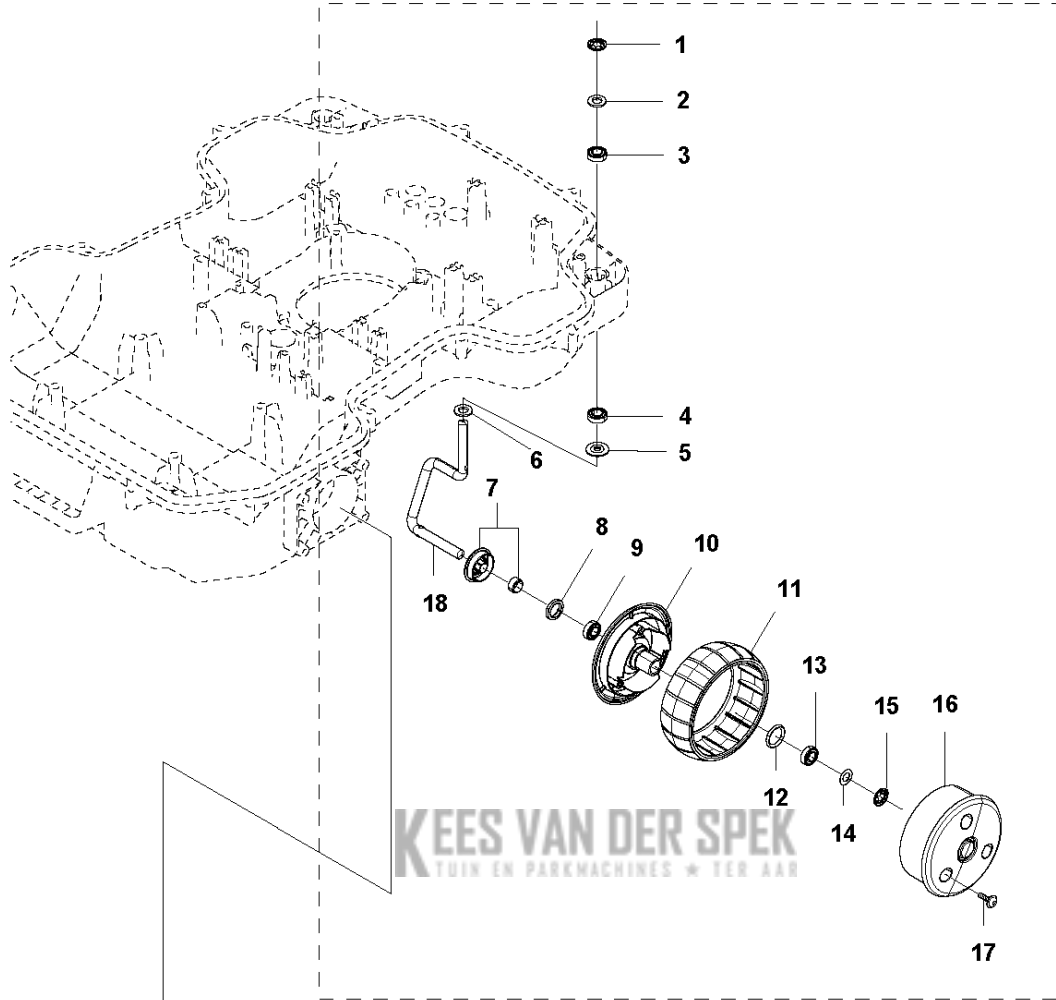

E AUTOMOWER 440
WHEELS & TIRES

Referentie	Onderdeel nr	Omschrijving	Opmerking	Aant KIT al
1	576 01 93-02	BORGRING	Lock Washer	2
2	580 76 46-01	RING	Washer	2
3	580 60 51-01	KOGELLAGER	Ball Bearing	2
3	597 79 56-01	KOGELLAGER	Tube 50 pcs	1
4	580 60 51-01	KOGELLAGER	Ball Bearing	2
4	597 79 56-01	KOGELLAGER	Tube 50 pcs	1
5	535 08 78-03	RING	Washer	2
6	580 76 46-01	RING	Washer	2
7	581 62 15-01	SHIELD KIT	Shield KIT	2
8	580 48 71-01	AFDICHTING	Sealing	2
9	580 60 51-01	KOGELLAGER	Ball Bearing	2
9	597 79 56-01	KOGELLAGER	Tube 50 pcs	1
10	579 45 71-01	WIEL	Wheel Inside	2
11	574 44 98-01	WIEL	Tire	2
12	580 44 51-01	O-RING	O-ring	2
13	580 60 51-01	KOGELLAGER	Ball Bearing	2
13	597 79 56-01	KOGELLAGER	Tube 50 pcs	1
14	580 76 46-01	RING	Washer	2
15	576 01 93-02	BORGRING	Lock Washer	2
16	579 45 72-01	WIEL	Wheel Outside	2
17	575 54 33-14	SCREW	Screw	6
18	580 33 61-01	SPINDEL	Spindle	2
19	581 62 14-01	WHEEL KIT	Front Wheel KIT	2
20	580 44 39-02	O-RING	O-ring	2
21	581 62 13-05	MOTOR KIT	Wheel Motor ASSY	2
22	574 45 01-01	SCHROEF ITXPANT	Screw	8
24	582 27 60-01	DEKSEL	Cover	2
25	582 28 02-01	WIEL COMPL.	Rear Wheel	2
26	586 21 06-01	RING	Spring Washer	2
27	731 43 24-01	DUNNE ZESKANTIGE MOER	Thin Nut	2
28	579 50 55-02	NAAFDOP	Hub Cap	2