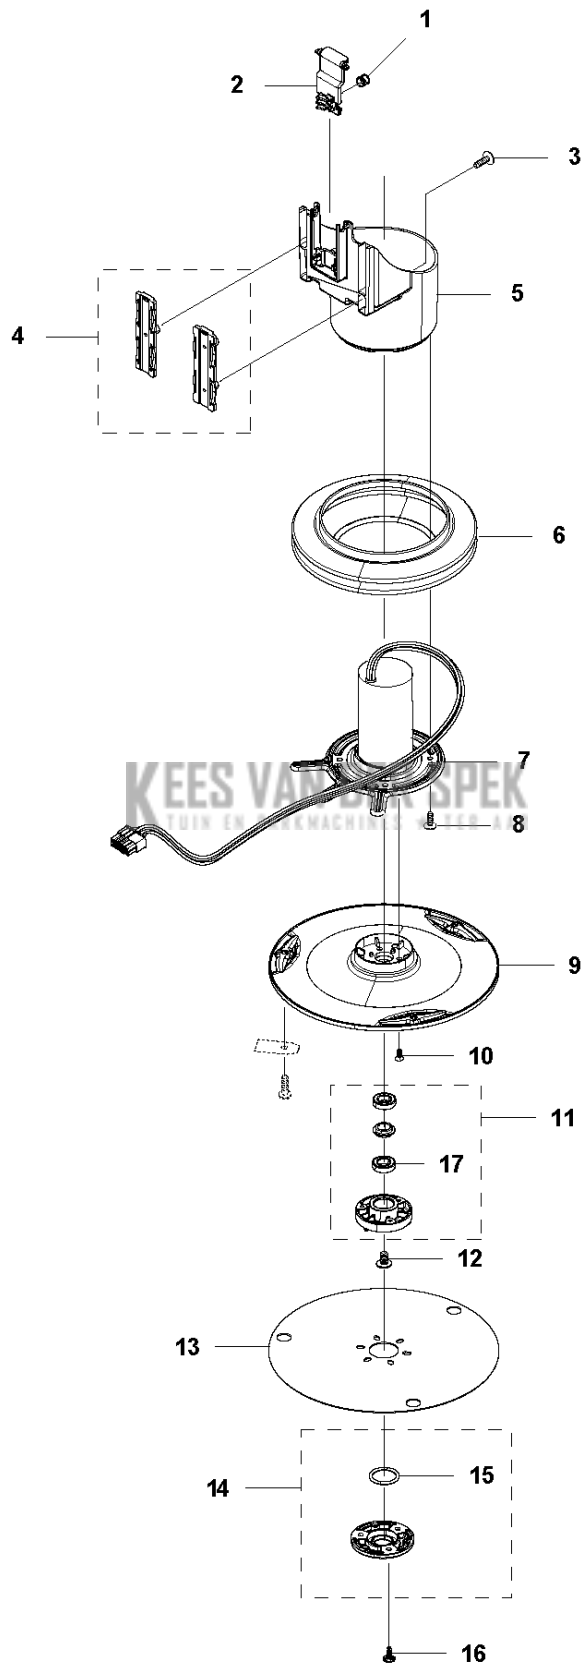

F AUTOMOWER 440
BLADE MOTOR & CUTTING EQUIPMENT

Referentie	Onderdeel nr	Omschrijving	Opmerking	Aant KIT al
1	580 62 44-01	VEER	Spring	1
2	579 56 46-01	SCHAKEL	Link	1
3	575 54 33-14	SCREW	Screw	3
4	581 62 18-01	LAGERSET	Bearing KIT	1
5	579 56 45-01	HUIS	Housing	1
6	579 66 64-03	BALG	Bellows	1
7	587 38 14-01	MOTOR COMPL.	Cutting Motor ASSY	1
8	575 54 33-14	SCREW	Screw	4
9	587 37 81-01	ZAAGSCHIJF	Cutting Disc	1
10	535 13 05-02	SCREW	Screw	3
11	588 42 17-02	LAGERHUIS COMPL	Bearing Housing ASSY	1
12	535 07 60-01	SCREW	Screw	1
13	587 37 80-01	GLIJ PLAAT	Skid Plate	1
14	587 44 96-01	DEKSELSET	Bearing Cover ASSY	1
15	585 29 75-01	O-RING	O-Ring	1
16	575 54 33-14	SCREW	Screw	3
17	535 07 57-03	KOGELLAGER		1
17	593 08 08-01	KOGELLAGER	Tube 50 pcs	1