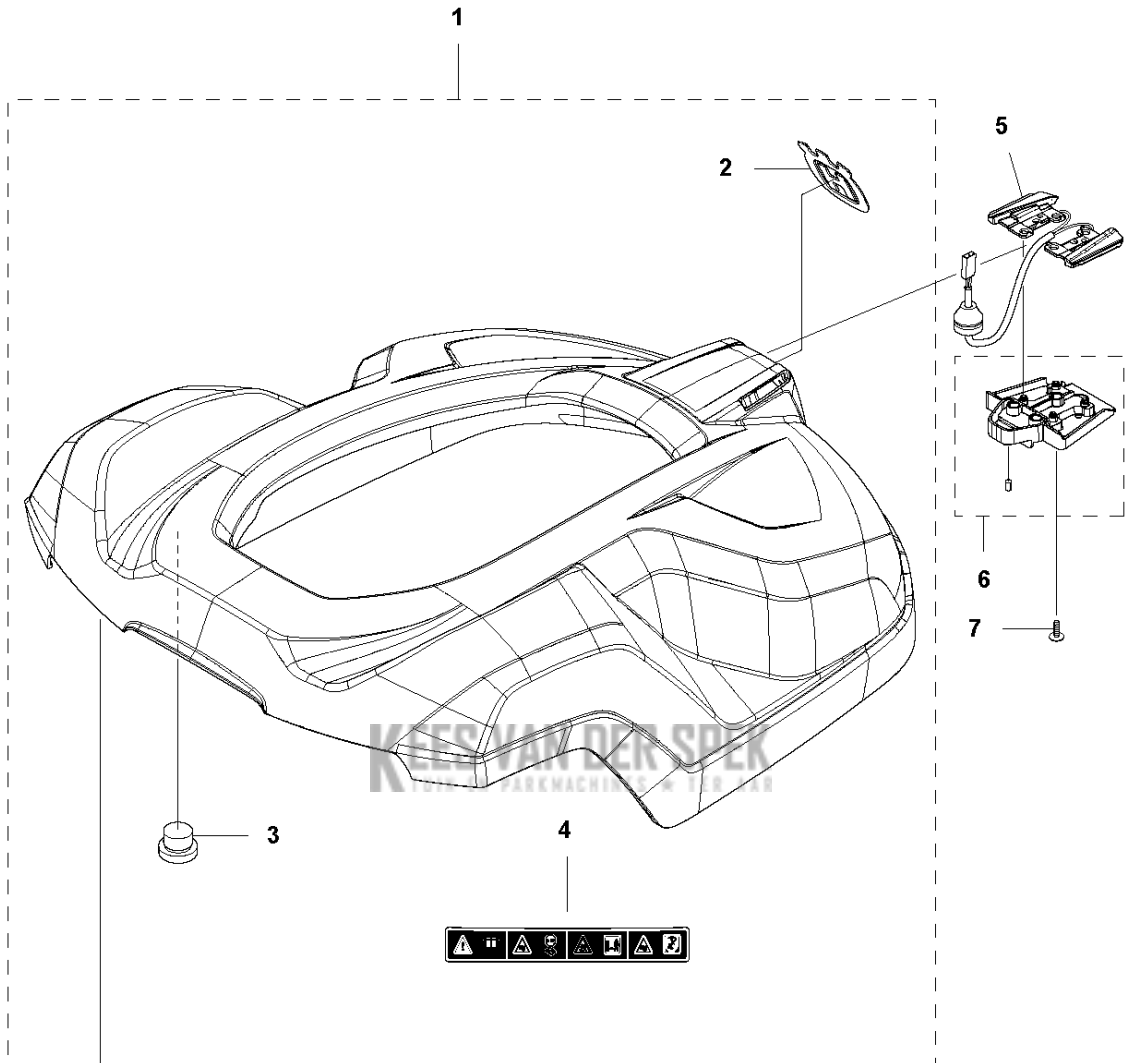

SPARE PARTS LIST

ROBOTIC LAWN MOWERS

AUTOMOWER 440, 2020-

A AUTOMOWER 440
COVER

Referentie	Onderdeel nr	Omschrijving	Opmerking	Aant KIT al
1	581 62 04-05	BODY KIT	Body KIT	1
2	587 42 35-01	STICKER	Decal	1
3	580 52 68-01	KAP	Cap	4
4	586 35 97-01	PLAATJE	Label	1
5	585 53 92-04	KABEL COMPL.	Charging Plate Wiring	1
6	501 06 56-02	HOUDER COMPL.	Holder ASSY	1
7	575 54 33-14	SCREW	Screw	1
8	579 51 98-02	BUMPER	Bumper	1
9	574 45 01-01	SCHROEF ITXPANT	Screw	4

B AUTOMOWER 440
CHASSIS UPPER

Referentie	Onderdeel nr	Omschrijving	Opmerking	Aant KIT al
1	574 45 01-01	SCHROEF ITXPANT	Screw	8
2	501 06 13-01	JOYSTICK KIT	Joystick KIT Rear	2
3	501 12 26-02	JOYSTICK KIT	Column KIT	2
4	503 22 66-01	MOER 4-KANT	Square Nut	2
5	535 14 32-01	BEGRENZINGS LIMITER	Deflection Limiter	2
6	575 54 33-14	SCREW	Screw	2
7	579 70 63-02	BUZZER	Buzzer	1
8	581 62 09-03	JOYSTICK KIT	Joystick KIT	2
9	580 52 67-01	TAPEIND	Stud	2
10	579 52 57-01	RING	Washer	2
11	579 47 46-01	BALG	Bellows	2
12	587 44 88-02	JOYSTICK KIT	Rod KIT	2
13	503 22 66-01	MOER 4-KANT	Square Nut	2
14	592 85 23-01	PRINTPLAAT COMPL.	Printed Circuit ASSY	2
15	575 54 33-14	SCREW	Screw	6
16	574 45 01-01	SCHROEF ITXPANT	Screw	14
17	577 75 37-01	LUCHTFILTER	Air Filter KIT 10 pcs	1
18	581 62 08-02	CHASSIS KIT	Chassis KIT	1
19	574 87 47-05	AFDICHTINGSSTRIP	Sealing Strip (1 pcs, 5 mm)	1
20	592 85 24-01	PRINTPLAAT COMPL.	Printed Circuit ASSY	1
21	587 83 49-01	KLEM	Clip	1
22	581 66 09-01	LOOM KIT	Loom KIT	1
23	574 45 01-01	SCHROEF ITXPANT	Screw	6
24	580 68 29-01	HOLDER	Holder	2
25	579 66 91-01	PRINTPLAAT COMPL.	Printed Circuit ASSY	1
26	575 54 33-14	SCREW	Screw	4
27	581 62 11-01	LOOM KIT	Loom KIT	1
28	900 23 87-08	BINDBAND	Tie Wrap	1
29	579 70 62-01	KABEL COMPL.	Loom	1