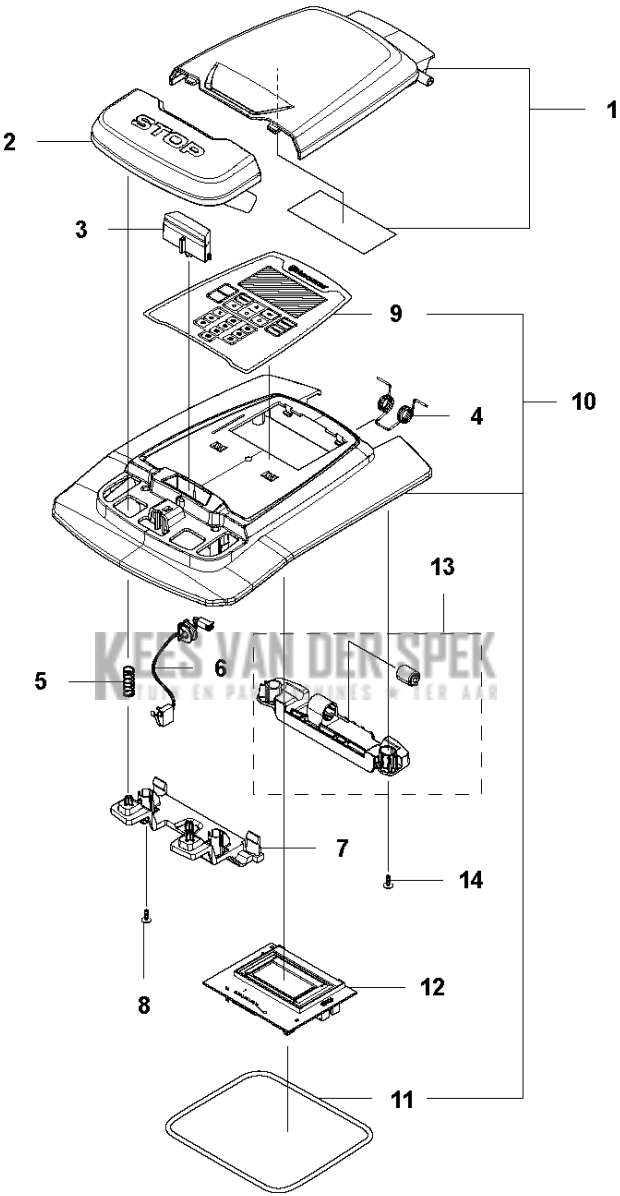

SPARE PARTS LIST

ROBOTIC LAWN MOWERS

AUTOMOWER 315X, 2019-

A AUTOMOWER 315X
COVER

Referentie	Onderdeel nr	Omschrijving	Opmerking	Aant KIT al
1	590 87 69-01	BODY KIT	Top Cover KIT Robotic Grey	1
1	590 87 69-02	BODY KIT	Top Cover KIT White	1
2	589 29 91-01	BEKABELING COMPL.	Wiring Assy	1
3	587 44 86-02	HOLDER KIT	Holder Assy	1
4	574 45 01-01	SCHROEF ITXPANT	Screw	1
5	589 55 27-03	KAP	Hood	1
6	588 47 02-01	VEER	Spring Hood	1 10
7	574 38 21-01	STICKER	Crown	1 10
8	580 52 68-01	KAP	Cap Snaplock	3 10
9	574 45 01-01	SCHROEF ITXPANT	Screw	6
10	587 44 85-02	BODY KIT	Body Assy	1
11	586 35 97-01	PLAATJE	Label Warning	1 13
12	574 45 01-01	SCHROEF ITXPANT	Screw	2
13	587 44 87-01	BUMPER	Bumper Assy	1
14	589 33 70-01	BUMPER	Bumper front	1 10

C AUTOMOWER 315X
CENTER CONSOL

Referentie	Onderdeel nr	Omschrijving	Opmerking	Aant KIT al
1	587 65 13-02	HATCH KIT	Hatch KIT black	1
2	585 27 56-01	KNOOP	Stop Button	1
3	585 27 59-01	SLOT	Lock	1
4	585 25 54-01	TORSIEVEER	Torsion Spring	1
5	576 24 22-01	VEER	Spring	3
6	574 48 03-02	SCHAKELAAR	Switch	1
7	585 27 57-01	STEUN	Support Rear	1
8	575 54 33-14	SCREW	Screw	2
9	584 97 46-01	TOETSENBORD	"Keyboard 2.8"" Display 315"	1 10
10	587 44 90-03	DEKSELSET	"Cover KIT 2.8"" Display 315X"	1
11	574 87 47-08	AFDICHTINGSSTRIP	Sealing Strip (1 pcs, Ø5 mm)	1 10
12	592 91 02-01	PRINTPLAAT COMPL.	"PCBA MMI 2.8"" Display 315"	1
13	501 10 61-01	SUPPORT KIT	Support KIT	1
14	575 54 33-14	SCREW	Screw	2