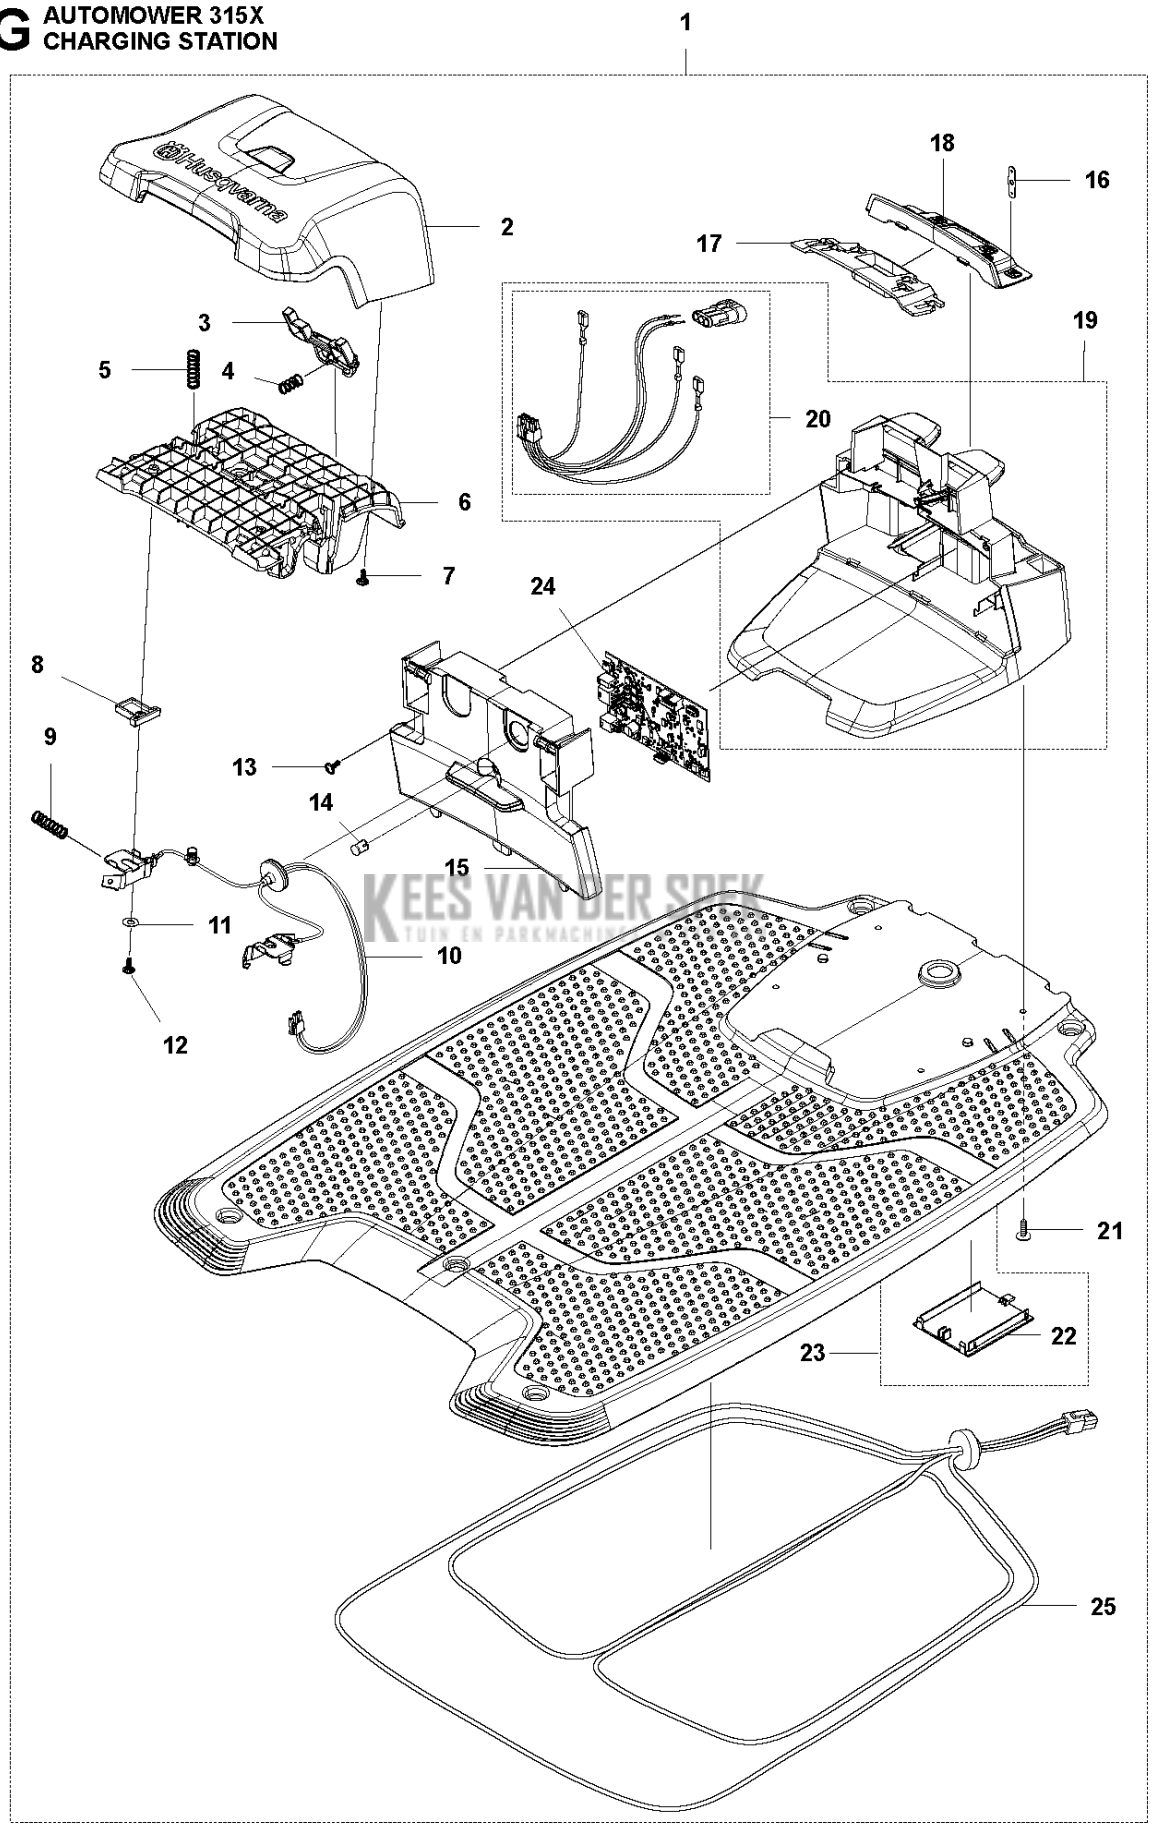

G AUTOMOWER 315X
CHARGING STATION

Referentie	Onderdeel nr	Omschrijving	Opmerking	Aant KIT al
1	585 16 40-02	LAADSTATION	Charging Station	1
2	585 07 11-02	KAP	Cap	1
3	579 46 24-02	KNOOP	Button - Release	1
4	574 48 70-01	VEER	Spring	1
5	580 51 14-01	VEER	Spring	2
6	579 45 80-04	FRAME	Frame	1
7	575 54 33-14	SCREW	Screw	4
8	579 46 05-01	AFSTAND	Distance	2
9	580 51 14-01	VEER	Spring	2
10	585 53 95-02	KABEL COMPL.	Loom Charging Contact	1
11	734 11 37-41	RING	Washer	2
12	575 54 33-14	SCREW	Screw	2
13	575 54 33-14	SCREW	Screw	2
14	590 21 72-01	LENS	Lens	1
15	585 07 14-01	DEKSEL	Lid	1
16	580 50 41-01	KLEM	Terminal	3
17	579 45 98-01	PAN	Panel	1
18	579 45 99-01	HOLDER	Holder	1
19	588 41 61-01	HUIS COMPL.	Housing	1
20	587 65 15-01	LOOM KIT	Loom KIT	1 19
21	575 54 33-14	SCREW	Screw	4
22	585 91 93-01	DEKSEL	Cover	1 23
23	587 65 16-02	LAADCONTACT	Charging Plate KIT	1
24	592 90 93-02	PRINTPLAAT COMPL.	Printed Circuit ASSY PCBA	1
25	590 52 72-01	KABEL COMPL.	Cable Assy	1