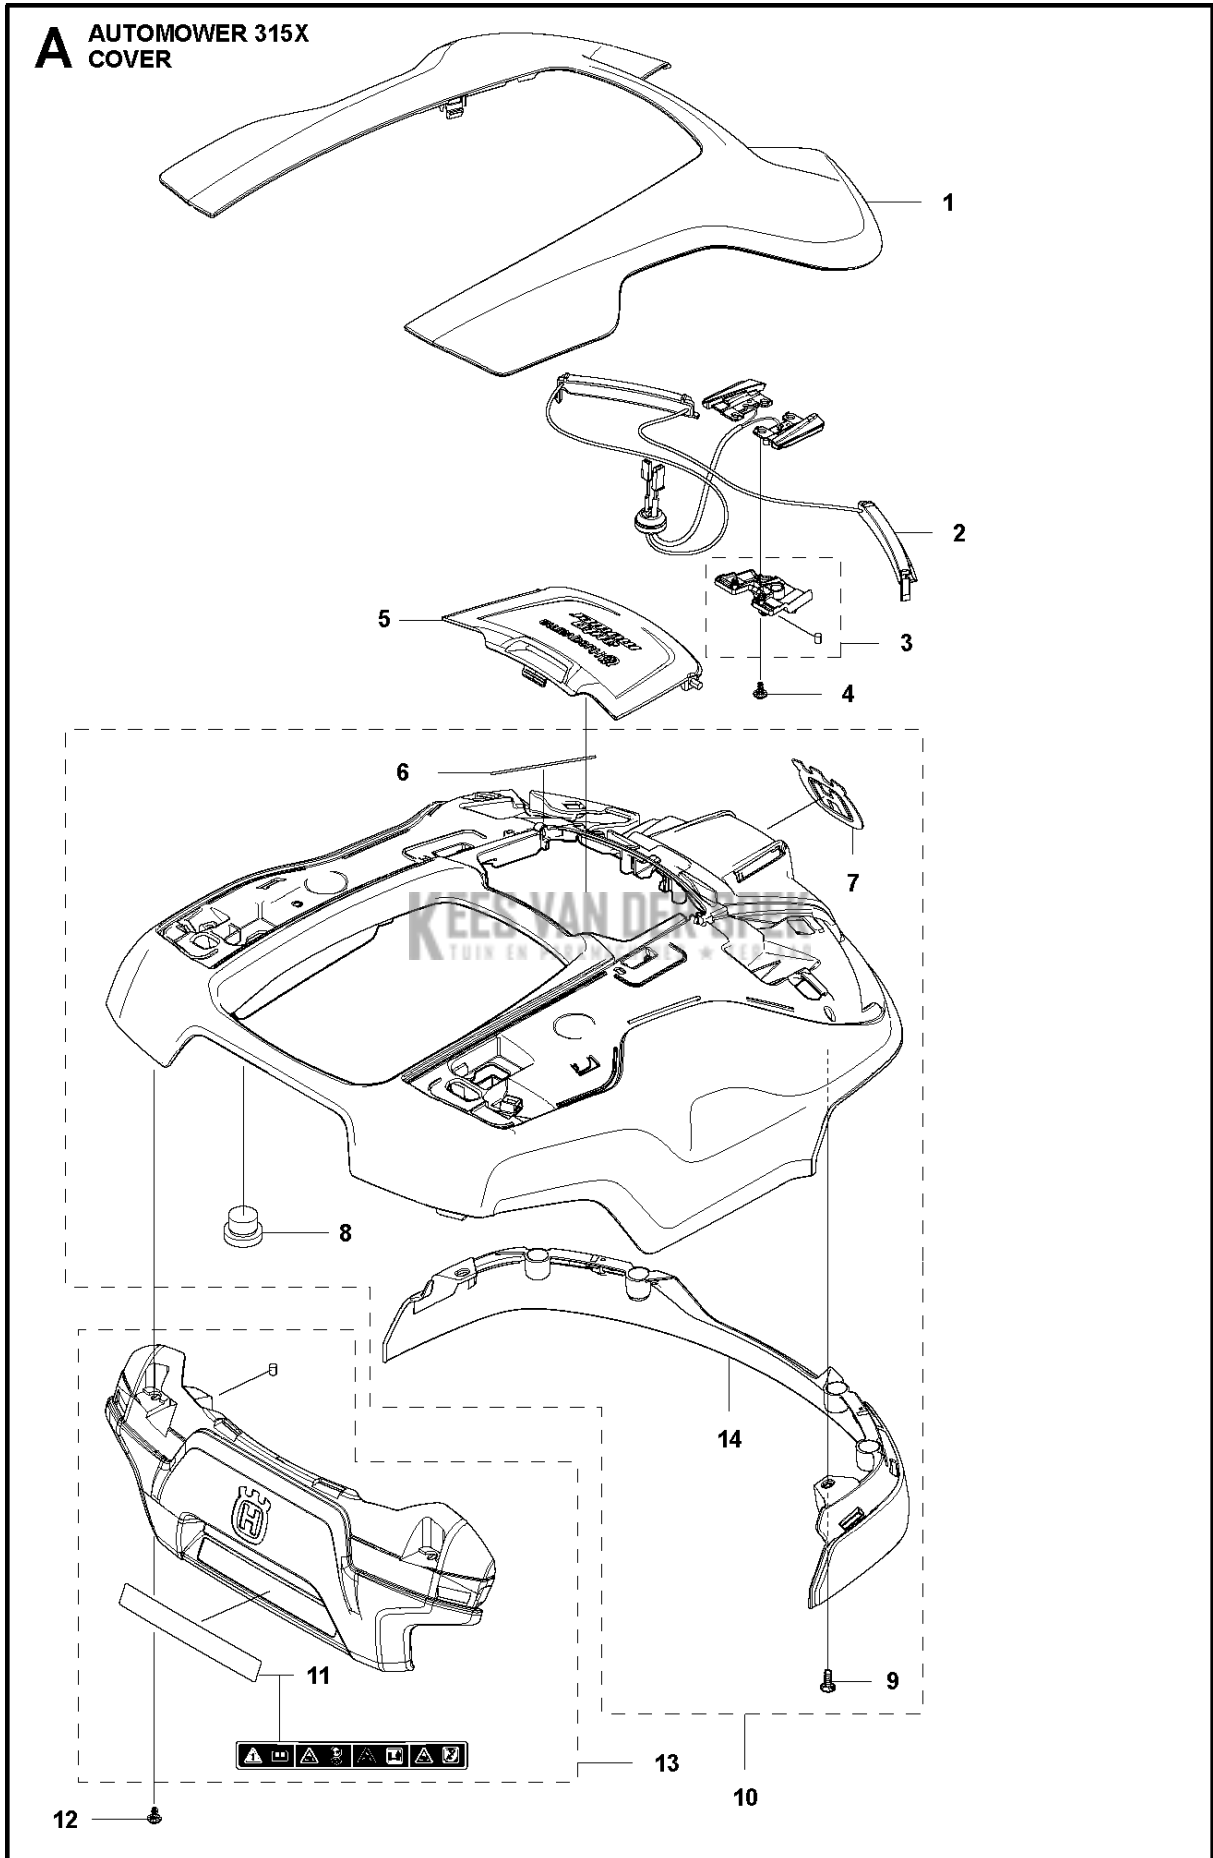

SPARE PARTS LIST

ROBOTIC LAWN MOWERS

AUTOMOWER 315X, 2019-

A AUTOMOWER 315X
COVER

Referentie	Onderdeel nr	Omschrijving	Opmerking	Aant KIT al
1	590 87 69-01	BODY KIT	Top Cover KIT Robotic Grey	1
1	590 87 69-02	BODY KIT	Top Cover KIT White	1
2	589 29 91-01	BEKABELING COMPL.	Wiring Assy	1
3	587 44 86-02	HOLDER KIT	Holder Assy	1
4	574 45 01-01	SCHROEF ITXPANT	Screw	1
5	589 55 27-03	KAP	Hood	1
6	588 47 02-01	VEER	Spring Hood	1 10
7	574 38 21-01	STICKER	Crown	1 10
8	580 52 68-01	KAP	Cap Snaplock	3 10
9	574 45 01-01	SCHROEF ITXPANT	Screw	6
10	587 44 85-02	BODY KIT	Body Assy	1
11	586 35 97-01	PLAATJE	Label Warning	1 13
12	574 45 01-01	SCHROEF ITXPANT	Screw	2
13	587 44 87-01	BUMPER	Bumper Assy	1
14	589 33 70-01	BUMPER	Bumper front	1 10

C AUTOMOWER 315X
CENTER CONSOL

Referentie	Onderdeel nr	Omschrijving	Opmerking	Aant KIT al
1	587 65 13-02	HATCH KIT	Hatch KIT black	1
2	585 27 56-01	KNOOP	Stop Button	1
3	585 27 59-01	SLOT	Lock	1
4	585 25 54-01	TORSIEVEER	Torsion Spring	1
5	576 24 22-01	VEER	Spring	3
6	574 48 03-02	SCHAKELAAR	Switch	1
7	585 27 57-01	STEUN	Support Rear	1
8	575 54 33-14	SCREW	Screw	2
9	584 97 46-01	TOETSENBORD	"Keyboard 2.8"" Display 315"	1 10
10	587 44 90-03	DEKSELSET	"Cover KIT 2.8"" Display 315X"	1
11	574 87 47-08	AFDICHTINGSSTRIP	Sealing Strip (1 pcs, Ø5 mm)	1 10
12	592 91 02-01	PRINTPLAAT COMPL.	"PCBA MMI 2.8"" Display 315"	1
13	501 10 61-01	SUPPORT KIT	Support KIT	1
14	575 54 33-14	SCREW	Screw	2