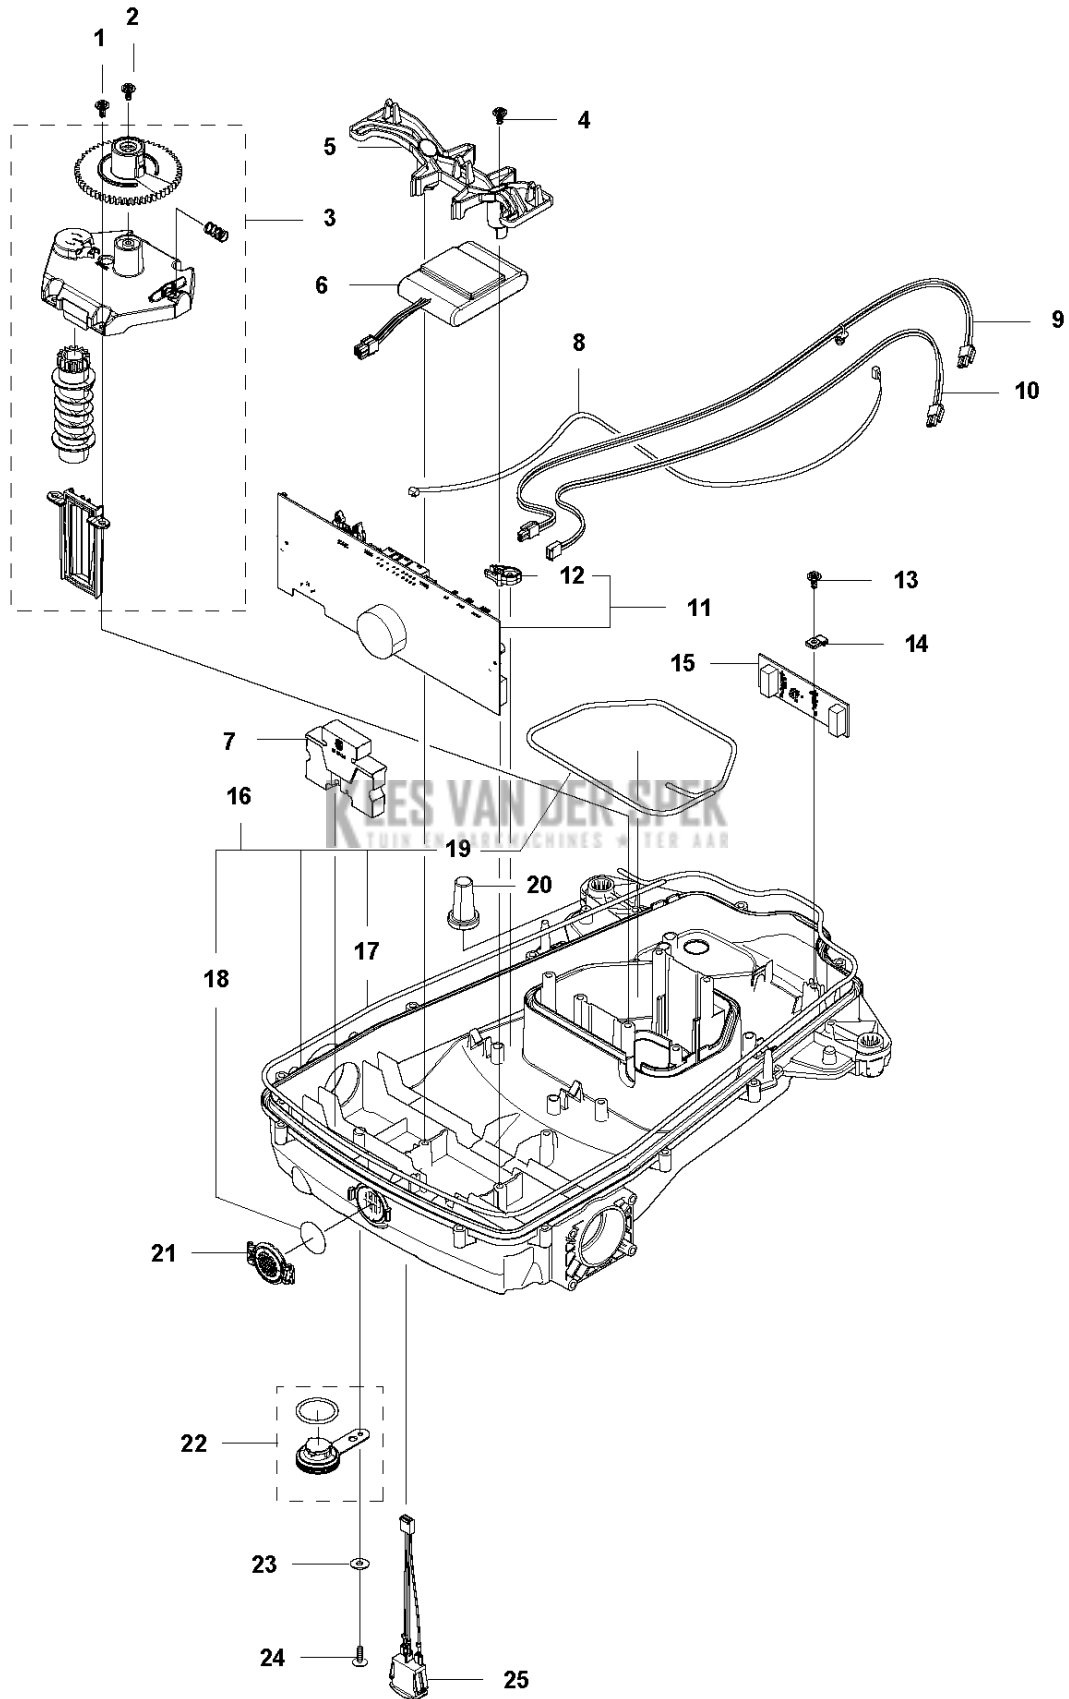

D AUTOMOWER 315X
CHASSIS LOWER

Referentie	Onderdeel nr	Omschrijving	Opmerking	Aant KIT al
1	574 45 01-01	SCHROEF ITXPANT	Screw	4
2	574 45 01-01	SCHROEF ITXPANT	Screw	1
3	501 10 66-01	DEKSELSET	Cover KIT	1
4	574 45 01-01	SCHROEF ITXPANT	Screw	2
5	589 49 80-01	HOUDER	Holder Battery	1
6	589 58 62-01	ACCU	Battery	1
7	589 36 62-01	GEWICHT	Weight	1
8	579 70 82-01	HANDVAT	Loom Loop Sensor	1
9	585 53 90-01	HANDVAT	Loom Charging	1
10	588 81 84-02	BEKABELING COMPL.	LED extension	1
11	592 85 18-01	PRINTPLAAT COMPL.	Main Board	1
12	585 53 83-01	KLEM	Clips	2 11
13	574 45 01-01	SCHROEF ITXPANT	Screw	1
14	579 52 94-01	KLEM	Clamp	1
15	592 85 27-01	PRINTPLAAT COMPL.	Sensor Board	1
16	587 44 92-02	CHASSIS KIT	Chassis Lower KIT	1
17	574 87 47-09	AFDICHTINGSSTRIP	Sealing Strip (1 pcs, Ø5 mm)	1 16
18	577 75 37-01	LUCHTFILTER	Air Filter	1 16
19	574 87 47-08	AFDICHTINGSSTRIP	Sealing Strip (1 pcs, Ø5 mm)	1 16
20	586 34 26-01	KOLOM	Pillar	2
21	586 03 89-01	DEKSEL	Cover Filter	1
22	581 62 12-02	PLUG KIT	Plug KIT	1
23	734 11 37-41	RING	Washer	1
24	574 45 01-01	SCHROEF ITXPANT	Screw	1
25	579 70 87-01	KABEL COMPL.	Loom On-Off	1