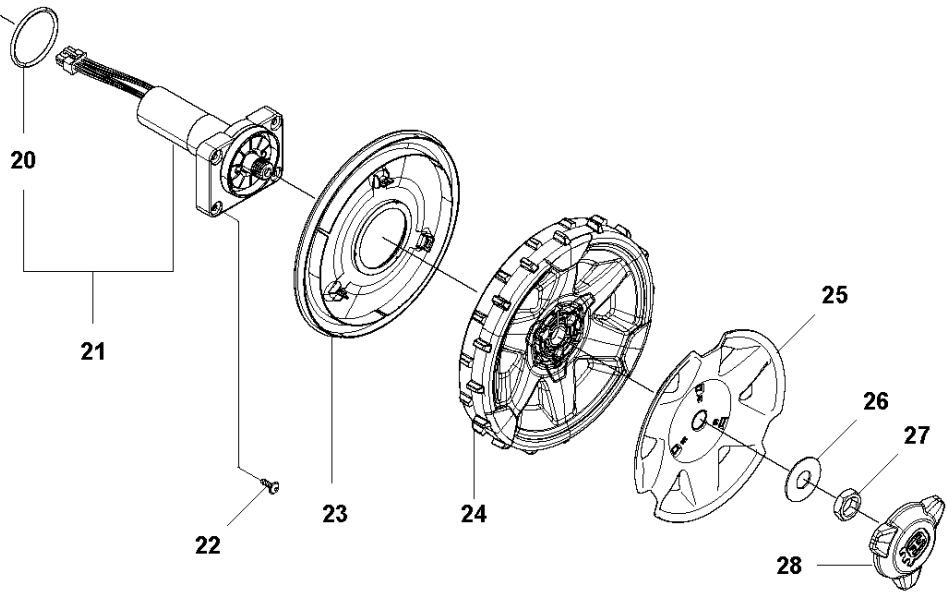

E AUTOMOWER 315X
WHEELS & TIRES

Referentie	Onderdeel nr	Omschrijving	Opmerking	Aant KIT al
1	587 65 19-01	WHEEL KIT	Front Wheel KIT	2
2	576 01 94-02	BORGRING	Lock Washer	2 1
3	585 19 68-01	RING	Washer	2 1
4	585 21 42-01	KOGELLAGER	Ball Bearing	2 1
5	585 21 42-01	KOGELLAGER	Ball Bearing	2 1
6	535 08 78-02	RING	Washer	2 1
7	585 19 68-01	RING	Washer	2 1
8	585 18 72-01	SPINDEL	Spindle	2 1
9	587 44 93-01	SHIELD KIT	Shield KIT	2 1
10	580 48 71-01	AFDICHTING	Sealing	2 1
11	585 21 42-01	KOGELLAGER	Ball Bearing	2 1
12	579 45 71-01	WIEL	Wheel Inside	2 1
13	574 44 98-01	WIEL	Wheel Tyre	2 1
14	580 44 51-01	O-RING	O-ring	2 1
15	585 21 42-01	KOGELLAGER	Ball Bearing	2 1
16	585 19 68-01	RING	Washer	2 1
17	576 01 94-01	BORGRING	Lock Washer	2 1
18	579 45 72-01	WIEL	Wheel Outside	2 1
19	575 54 33-14	SCREW	Screw	6 1
20	580 44 39-02	O-RING	O-ring	2 21
21	587 44 94-03	MOTOR KIT	Motor Assy (o-ring incl from suppl)	2
22	574 45 01-01	SCHROEF ITXPANT	Screw	8
23	585 06 56-01	DEKSEL	Cover - Rear Wheel	2
24	590 21 75-03	WIEL	Rear Wheel	2
25	590 21 78-01	WIELKAP	Cover Painted	2
26	586 21 06-01	RING	Washer	2
27	731 43 24-01	DUNNE ZESKANTIGE MOER	Thin Nut	2
28	579 50 55-02	NAAFDOP	Hub Cap	2