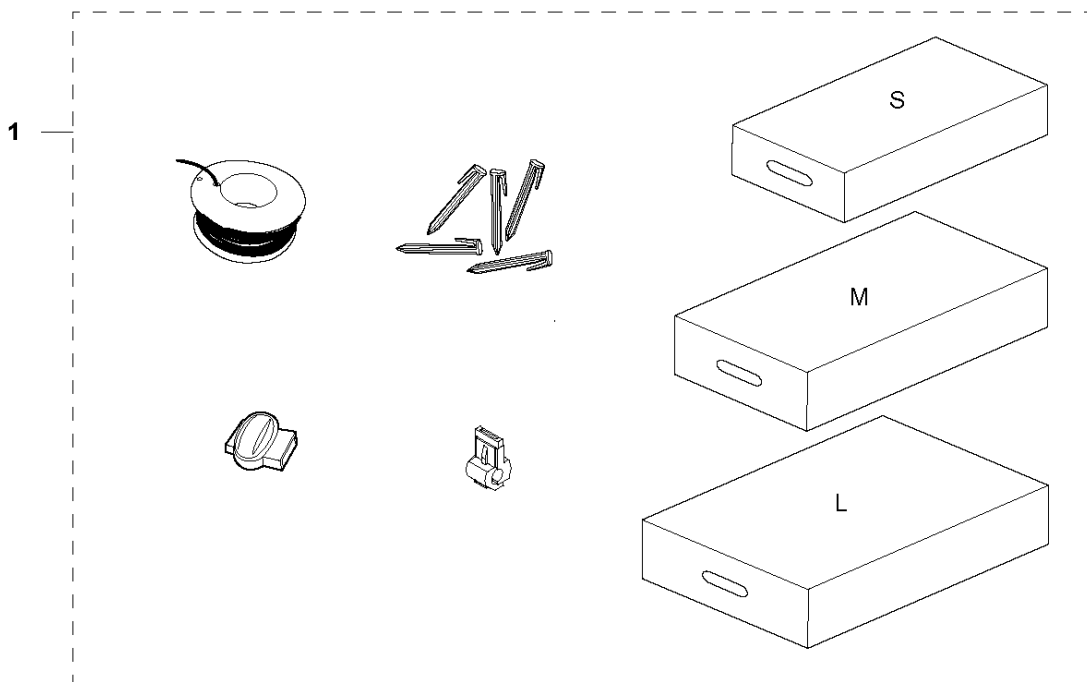

H AUTOMOWER 315X INSTALLATION ACCESSORIES

Referentie	Onderdeel nr	Omschrijving	Opmerking	Aant KIT al
1	967 62 36-01	INSTALLATION KIT	"Installation KIT S: Wire (150 m), Staples (300 pcs), Connectors (3 pcs), Couplers (5 pcs)"	1
1	967 62 36-02	INSTALLATION KIT	"Installation KIT M: Wire (250 m), Staples (400 pcs), Connectors (3 pcs), Couplers (5 pcs)"	1
1	967 62 36-03	INSTALLATION KIT	"Installation KIT L: Wire (400 m), Staples (600 pcs), Connectors (5 pcs), Couplers (5 pcs)"	1
2	535 12 90-01	VERBINDER	Loop Wire Connector	1
2	535 12 90-02	VERBINDER	Loop Wire Connector, Blister Pack, 100 pcs	1
2	577 86 48-01	VERBINDER	Loop Wire Connector, Blister Pack, 5 pcs	1
3	501 98 02-01	KOPPELSTUK	Coupler	1
3	577 86 47-01	KOPPELSTUK	Coupler, Blister Pack, 5 pcs	2
3	501 98 02-03	KOPPELSTUK	Coupler, 100 pcs	1
4	583 97 34-01	NIET	Staples, 100 pcs	1
5	577 86 46-03	BLADE SET	Long Life - Safety Blade, Blister Pack, 9 pcs	1
5	577 60 65-05	BLADE SET	Long Life - Safety Blade, 45 pcs	1
5	577 60 66-04	BLADE SET	Long Life - Safety Blade, 300 pcs	1
6	577 86 43-02	KABEL	Wire, Blister Pack, (50 m)	1
6	580 66 20-02	KABEL	Wire (150 m)	1
6	577 86 43-01	KABEL	Wire, Blister Pack, (150 m)	1
7	580 66 20-01	KABEL	Wire (250 m)	1
8	522 91 41-01	KABEL	Wire (500 m) Ø3,4mm	1
9	580 66 20-04	KABEL	Wire (800 m)	1
10	593 16 36-01	MOTOR UNIT	Power Supply Unit EU	1
11	584 86 26-02	MOTOR UNIT	Power Supply Unit UK, IE	1
11	584 86 26-03	MOTOR UNIT	Power Supply Unit CH	1
11	584 86 26-04	MOTOR UNIT	Power Supply Unit US, CA	1
11	584 86 26-05	MOTOR UNIT	Power Supply Unit AU, NZ	1
11	584 86 26-06	MOTOR UNIT	Power Supply Unit JP	1
11	584 86 26-07	MOTOR UNIT	Power Supply Unit KR	1
12	544 17 75-01	MEETBAND	Measuring Tape	1
13	579 82 51-01	KABEL COMPL.	Low voltage cable 20m	1
14	579 82 51-02	KABEL COMPL.	Low voltage cable 10m	1
15	579 82 51-03	KABEL COMPL.	Low voltage cable 3m	1
15	579 82 51-04	KABEL COMPL.	Low Voltage Cable (5 m)	1
16	115 90 71-10	GEBRUIKSAANWIJZING	OM Slim P1/P15/P2 SE/DK/NO/FI	1
16	115 90 71-20	GEBRUIKSAANWIJZING	OM Slim P1/P15/P2 DE/FR/NL/SI	1
16	115 90 71-30	GEBRUIKSAANWIJZING	OM Slim P1/P15/P2 ES/PT/IT/EN	1
16	115 90 71-38	GEBRUIKSAANWIJZING	OM Slim P1/P15/P2 EN/ES/FR/JP	1
16	115 90 71-39	GEBRUIKSAANWIJZING	OM Slim P1/P15/P2 DE/FR/IT/EN	1
16	115 90 71-40	GEBRUIKSAANWIJZING	OM Slim P1/P15/P2 RU/EE/LV/LT	1
16	115 90 71-50	GEBRUIKSAANWIJZING	OM Slim P1/P15/P2 CZ/SK/PL/HU/UA	1
16	115 90 71-93	GEBRUIKSAANWIJZING	OM Slim P1/P15/P2 HR/TR/RO/GR/BG	1
16	115 90 71-94	GEBRUIKSAANWIJZING	OM Slim P1/P15/P2 EN/KO/JP	1
17	115 90 61-10	QUICK GUIDE	Quick Guide, SE/NO/DK/FI	1
17	115 90 61-20	QUICK GUIDE	Quick Guide, DE/FR/NL/SI	1
17	115 90 61-30	QUICK GUIDE	Quick Guide, ES/PT/IT/EN	1
17	115 90 61-38	QUICK GUIDE	Quick Guide, EN/ES/FR/JP	1