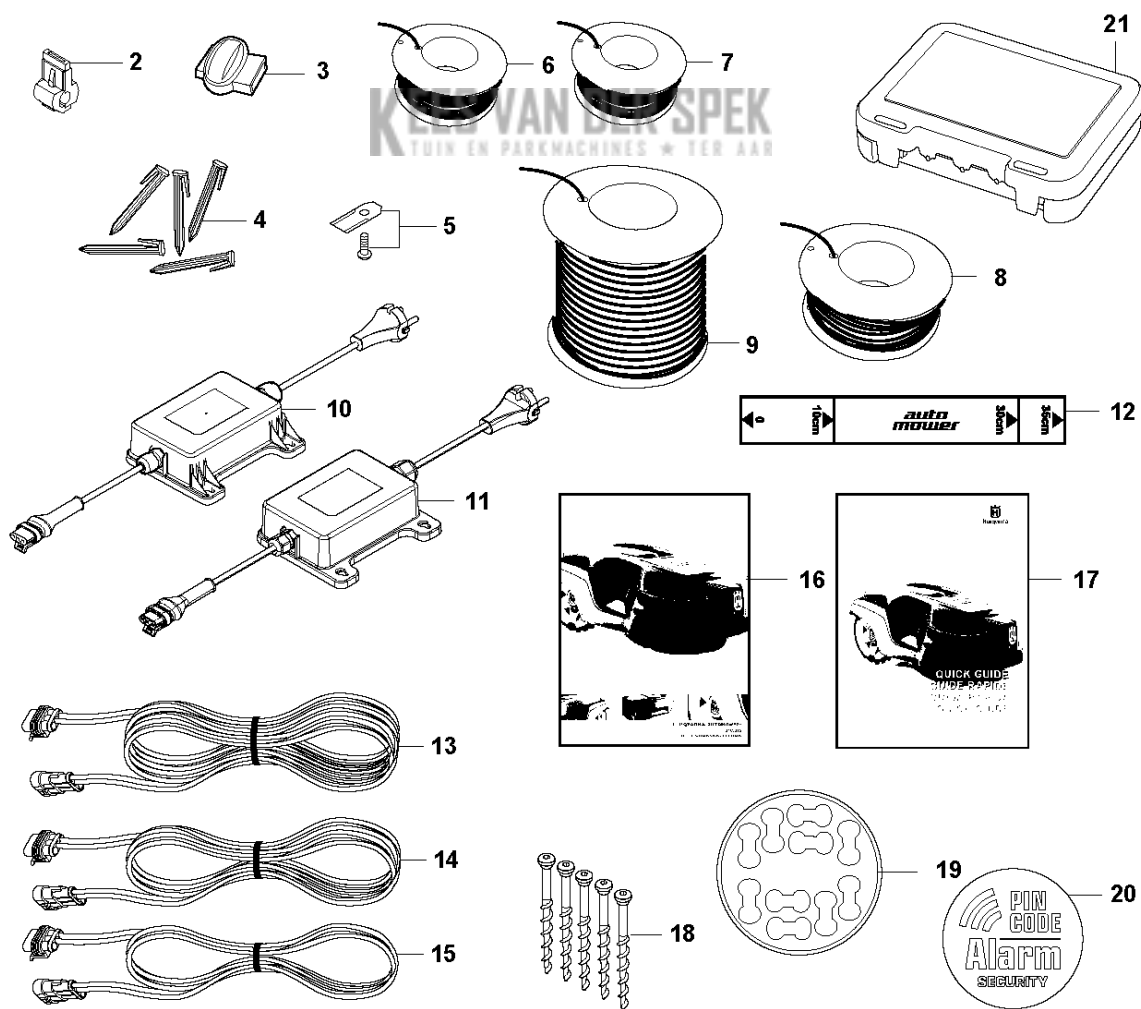

H AUTOMOWER 315X INSTALLATION ACCESSORIES

Referentie	Onderdeel nr	Omschrijving	Opmerking	Aant KIT al
1	967 62 36-01	INSTALLATION KIT	"Installation KIT S: Wire (150 m), Staples (300 pcs), Connectors (3 pcs), Couplers (5 pcs)"	1
1	967 62 36-02	INSTALLATION KIT	"Installation KIT M: Wire (250 m), Staples (400 pcs), Connectors (3 pcs), Couplers (5 pcs)"	1
1	967 62 36-03	INSTALLATION KIT	"Installation KIT L: Wire (400 m), Staples (600 pcs), Connectors (5 pcs), Couplers (5 pcs)"	1
2	535 12 90-01	VERBINDER	Loop Wire Connector	1
2	535 12 90-02	VERBINDER	Loop Wire Connector, Blister Pack, 100 pcs	1
2	577 86 48-01	VERBINDER	Loop Wire Connector, Blister Pack, 5 pcs	1
3	501 98 02-01	KOPPELSTUK	Coupler	1
3	577 86 47-01	KOPPELSTUK	Coupler, Blister Pack, 5 pcs	2
3	501 98 02-03	KOPPELSTUK	Coupler, 100 pcs	1
4	583 97 34-01	NIET	Staples, 100 pcs	1
5	577 86 46-03	BLADE SET	Long Life - Safety Blade, Blister Pack, 9 pcs	1
5	577 60 65-05	BLADE SET	Long Life - Safety Blade, 45 pcs	1
5	577 60 66-04	BLADE SET	Long Life - Safety Blade, 300 pcs	1
6	577 86 43-02	KABEL	Wire, Blister Pack, (50 m)	1
6	580 66 20-02	KABEL	Wire (150 m)	1
6	577 86 43-01	KABEL	Wire, Blister Pack, (150 m)	1
7	580 66 20-01	KABEL	Wire (250 m)	1
8	522 91 41-01	KABEL	Wire (500 m) Ø3,4mm	1
9	580 66 20-04	KABEL	Wire (800 m)	1
10	593 16 36-01	MOTOR UNIT	Power Supply Unit EU	1
11	584 86 26-02	MOTOR UNIT	Power Supply Unit UK, IE	1
11	584 86 26-03	MOTOR UNIT	Power Supply Unit CH	1
11	584 86 26-04	MOTOR UNIT	Power Supply Unit US, CA	1
11	584 86 26-05	MOTOR UNIT	Power Supply Unit AU, NZ	1
11	584 86 26-06	MOTOR UNIT	Power Supply Unit JP	1
11	584 86 26-07	MOTOR UNIT	Power Supply Unit KR	1
12	544 17 75-01	MEETBAND	Measuring Tape	1
13	579 82 51-01	KABEL COMPL.	Low voltage cable 20m	1
14	579 82 51-02	KABEL COMPL.	Low voltage cable 10m	1
15	579 82 51-03	KABEL COMPL.	Low voltage cable 3m	1
15	579 82 51-04	KABEL COMPL.	Low Voltage Cable (5 m)	1
16	115 90 71-10	GEBRUIKSAANWIJZING	OM Slim P1/P15/P2 SE/DK/NO/FI	1
16	115 90 71-20	GEBRUIKSAANWIJZING	OM Slim P1/P15/P2 DE/FR/NL/SI	1
16	115 90 71-30	GEBRUIKSAANWIJZING	OM Slim P1/P15/P2 ES/PT/IT/EN	1
16	115 90 71-38	GEBRUIKSAANWIJZING	OM Slim P1/P15/P2 EN/ES/FR/JP	1
16	115 90 71-39	GEBRUIKSAANWIJZING	OM Slim P1/P15/P2 DE/FR/IT/EN	1
16	115 90 71-40	GEBRUIKSAANWIJZING	OM Slim P1/P15/P2 RU/EE/LV/LT	1
16	115 90 71-50	GEBRUIKSAANWIJZING	OM Slim P1/P15/P2 CZ/SK/PL/HU/UA	1
16	115 90 71-93	GEBRUIKSAANWIJZING	OM Slim P1/P15/P2 HR/TR/RO/GR/BG	1
16	115 90 71-94	GEBRUIKSAANWIJZING	OM Slim P1/P15/P2 EN/KO/JP	1
17	115 90 61-10	QUICK GUIDE	Quick Guide, SE/NO/DK/FI	1
17	115 90 61-20	QUICK GUIDE	Quick Guide, DE/FR/NL/SI	1
17	115 90 61-30	QUICK GUIDE	Quick Guide, ES/PT/IT/EN	1
17	115 90 61-38	QUICK GUIDE	Quick Guide, EN/ES/FR/JP	1