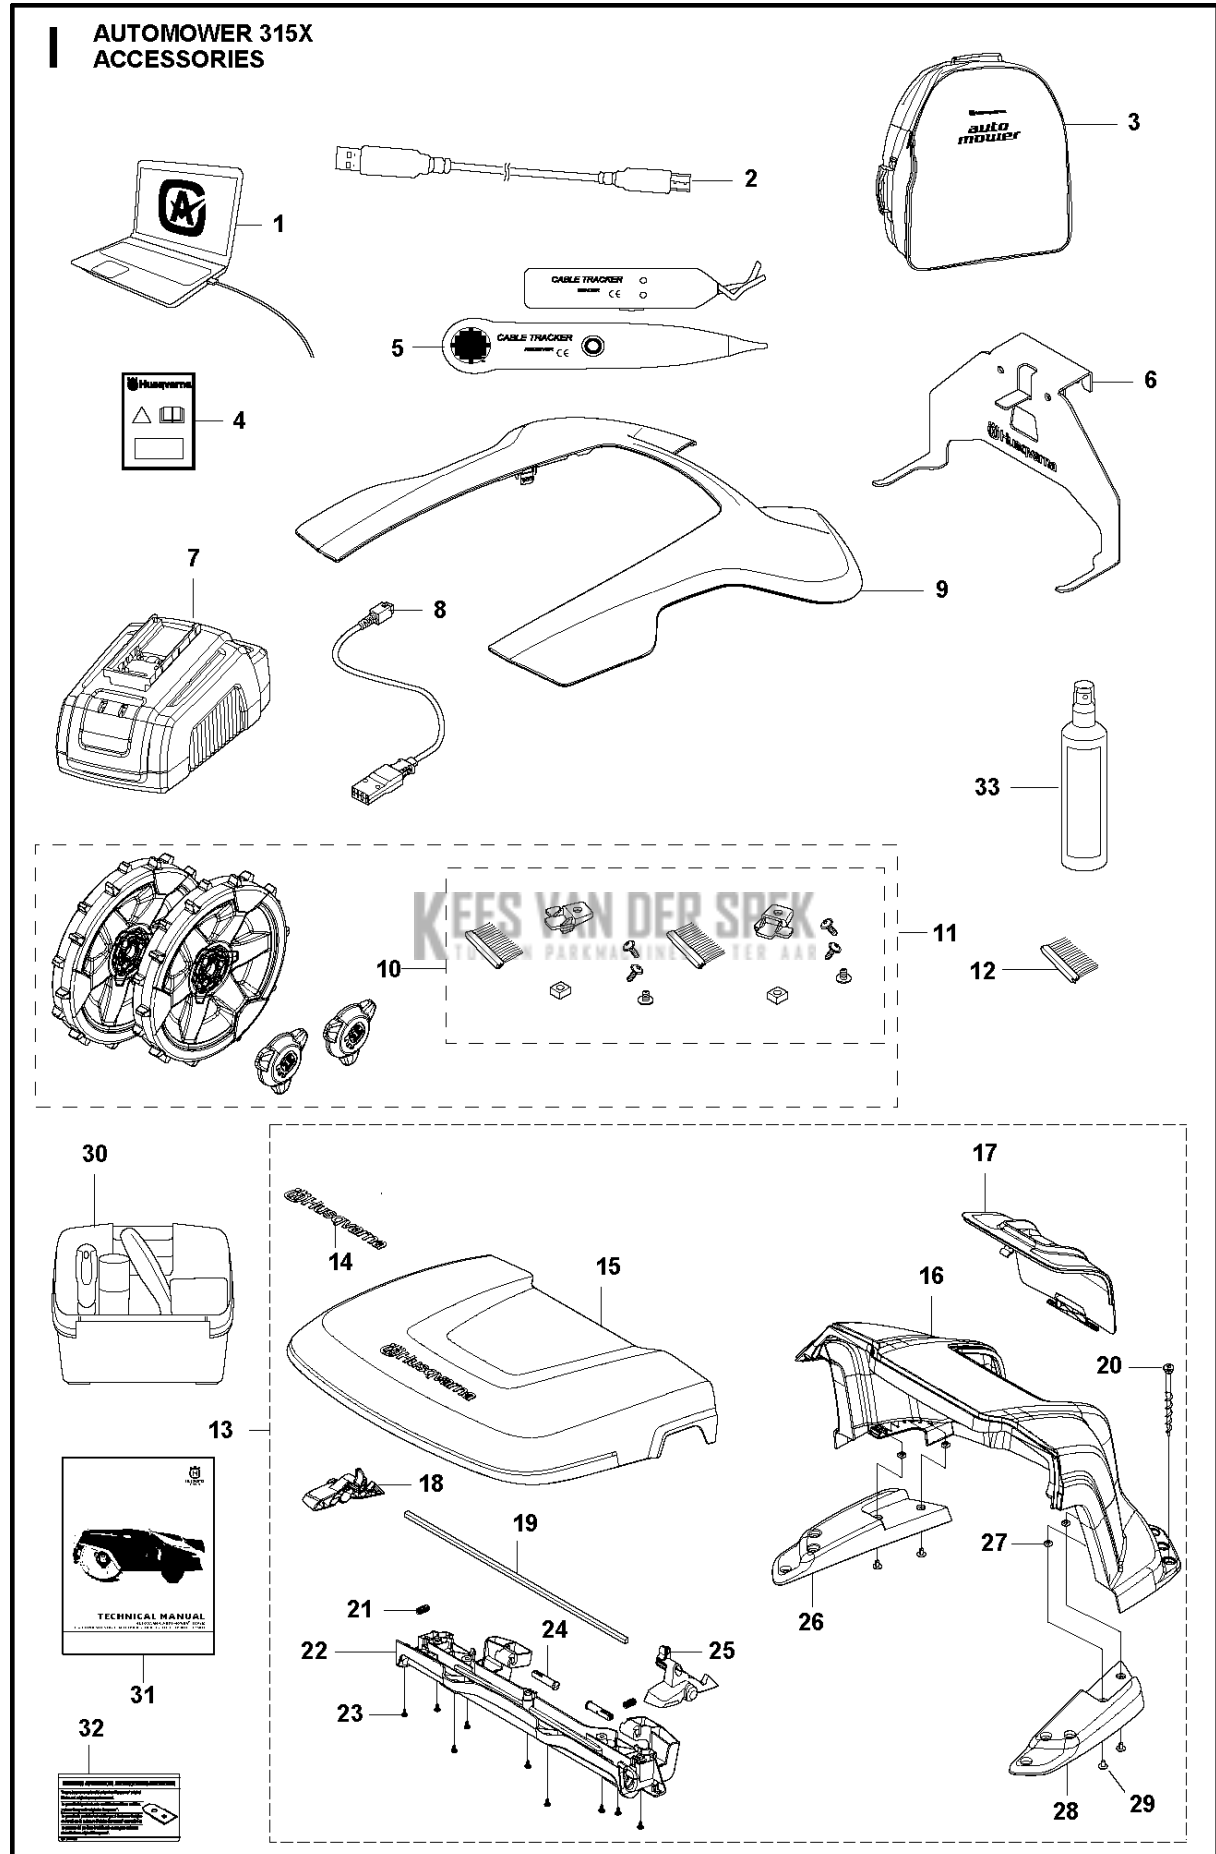

ACCESSOIRES

AUTOMOWER 315X, 2019-

Referentie	Onderdeel nr	Omschrijving	Opmerking	Aant KIT al
2	577 51 81-02	KABEL	Service Cable (USB)	2
3	522 91 67-01	TAS	Bag	2
4	580 68 95-02	PLAATJE	Warranty Seal 1pcs	2
5	577 60 68-01	TESTUITRUSTING	Interruption Detector	2
6	587 22 40-01	WALL HANGER	Wallhanger 310/315/315X	2
7	588 40 84-01	OPLADER	Quick Charger with Battery Test	2
8	588 20 26-01	KABEL COMPL.	Cable Quick Charger	2
9	590 87 69-01	BODY KIT	Top Cover Robotic Grey	2
9	590 87 69-02	BODY KIT	Top Cover White	2
9	590 87 69-03	BODY KIT	Top Cover Orange	2
10	587 23 57-01	BORSTELSET	Wheel Brush KIT (Holder x2, Brush x6)	2 11
11	587 23 53-01	WHEEL KIT	Terrain KIT (Brush KIT + Rear wheels)	2
12	505 13 28-03	BORSTEL	Brush, 6 pcs	2
13	587 23 61-01	HUIS	House KIT	2
14	577 46 90-01	STICKER	Decal	2 13
15	585 32 35-01	DEKSEL	Lid	2 13
16	586 99 38-01	DEKSEL	Cover Base	2 13
17	585 32 36-01	LUIK	Hatch	6 13
18	585 32 40-02	HENDEL	Handle Left	2 13
19	585 32 41-01	STANG	Rod	1 13
20	575 23 86-01	SCREW KIT	Screw KIT, 6 pcs	8 13
21	580 51 14-01	VEER	Spring	2 13
22	585 34 16-01	BALK	Beam	2 13
23	575 54 33-14	SCREW	Screw	2 13
24	585 34 15-01	SCHANIERPEN	Hinge Pin	2 13
25	585 32 40-01	HENDEL	Handle Right	2 13
26	585 32 38-02	STEUUN	Support Left	13
27	503 22 66-01	MOER 4-KANT	Square Nut	13
28	585 32 38-01	STEUUN	Support Right	13
29	535 12 93-03	SCHROEF IHPANM	Screw	13
30	590 85 51-01	KIT	Maintenance and cleaning kit	
31	115 82 03-01	WERKPLAATSHANDBOEK	Technical Handbook -310, 315, Sileno: Swedish	
31	115 82 03-06	WERKPLAATSHANDBOEK	Technical Handbook -310, 315, Sileno: Danish	
31	115 82 03-11	WERKPLAATSHANDBOEK	Technical Handbook -310, 315, Sileno: Finnish	
31	115 82 03-21	WERKPLAATSHANDBOEK	Technical Handbook -310, 315, Sileno: Norwegian	
31	115 82 03-26	WERKPLAATSHANDBOEK	Technical Handbook -310, 315, Sileno: English	
31	115 82 03-31	WERKPLAATSHANDBOEK	Technical Handbook -310, 315, Sileno: French	
31	115 82 03-36	WERKPLAATSHANDBOEK	Technical Handbook -310, 315, Sileno: Dutch	
31	115 82 03-41	WERKPLAATSHANDBOEK	Technical Handbook -310, 315, Sileno: Italian	
31	115 82 03-46	WERKPLAATSHANDBOEK	Technical Handbook -310, 315, Sileno: Spanish	
31	115 82 03-51	WERKPLAATSHANDBOEK	Technical Handbook -310, 315, Sileno: German	
31	115820356	TBD	Technical Handbook -310, 315, Sileno: Russian	
31	115820358	TBD	Technical Handbook -310, 315, Sileno: Hungarian	
31	115820359	TBD	Technical Handbook -310, 315, Sileno: Portuguese	
31	115820361	TBD	Technical Handbook -310, 315, Sileno: Polish	
31	115820362	TBD	Technical Handbook -310, 315, Sileno: Romanian	
31	115820363	TBD	Technical Handbook -310, 315, Sileno: Estonian