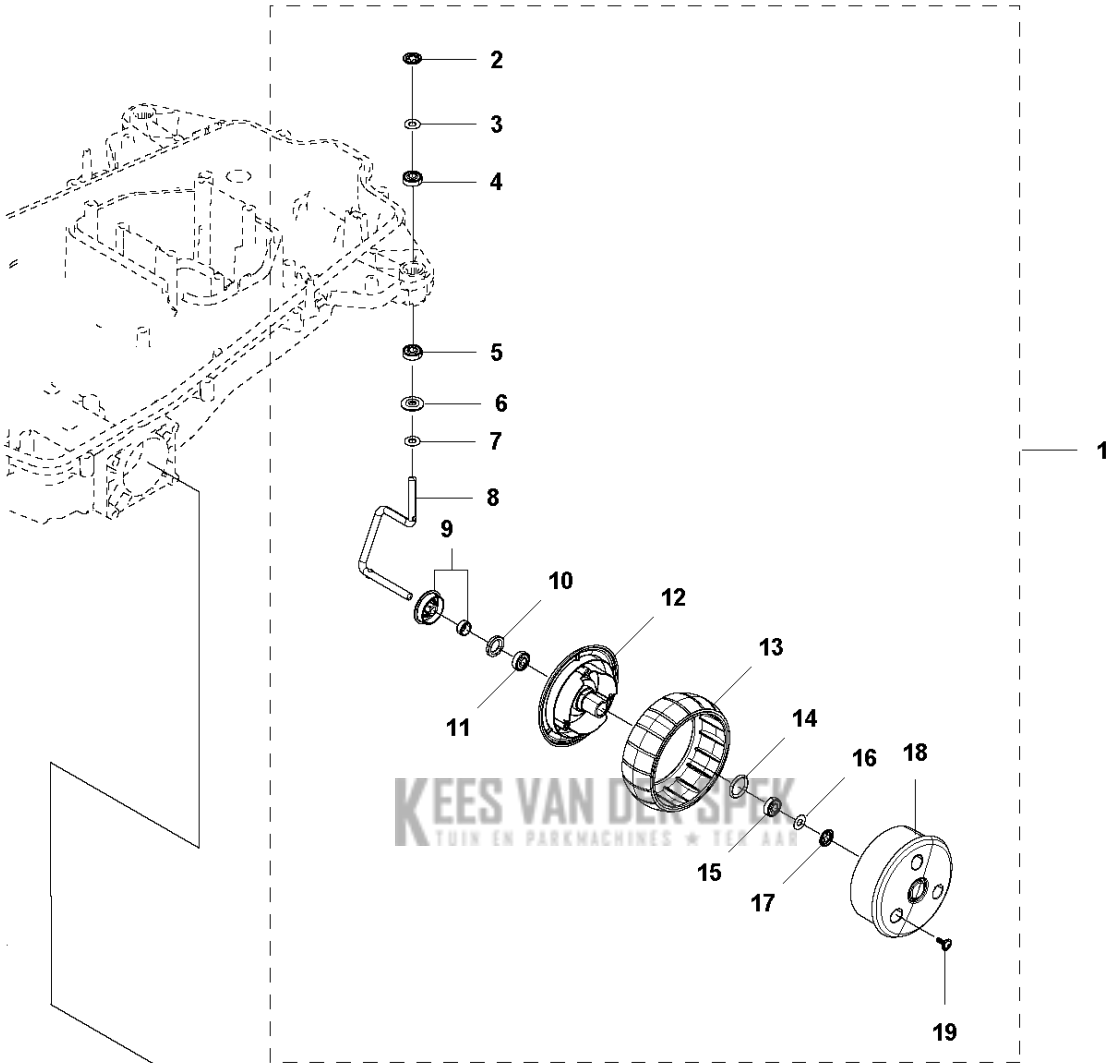

E AUTOMOWER 315X
WHEELS & TIRES

Referentie	Onderdeel nr	Omschrijving	Opmerking	Aant KIT al
1	587 65 19-01	WHEEL KIT	Front Wheel KIT	2
2	576 01 94-02	BORGRING	Lock Washer	2 1
3	585 19 68-01	RING	Washer	2 1
4	585 21 42-01	KOGELLAGER	Ball Bearing	2 1
5	585 21 42-01	KOGELLAGER	Ball Bearing	2 1
6	535 08 78-02	RING	Washer	2 1
7	585 19 68-01	RING	Washer	2 1
8	585 18 72-01	SPINDEL	Spindle	2 1
9	587 44 93-01	SHIELD KIT	Shield KIT	2 1
10	580 48 71-01	AFDICHTING	Sealing	2 1
11	585 21 42-01	KOGELLAGER	Ball Bearing	2 1
12	579 45 71-01	WIEL	Wheel Inside	2 1
13	574 44 98-01	WIEL	Wheel Tyre	2 1
14	580 44 51-01	O-RING	O-ring	2 1
15	585 21 42-01	KOGELLAGER	Ball Bearing	2 1
16	585 19 68-01	RING	Washer	2 1
17	576 01 94-01	BORGRING	Lock Washer	2 1
18	579 45 72-01	WIEL	Wheel Outside	2 1
19	575 54 33-14	SCREW	Screw	6 1
20	580 44 39-02	O-RING	O-ring	2 21
21	587 44 94-03	MOTOR KIT	Motor Assy (o-ring incl from suppl)	2
22	574 45 01-01	SCHROEF ITXPANT	Screw	8
23	585 06 56-01	DEKSEL	Cover - Rear Wheel	2
24	590 21 75-03	WIEL	Rear Wheel	2
25	590 21 78-01	WIELKAP	Cover Painted	2
26	586 21 06-01	RING	Washer	2
27	731 43 24-01	DUNNE ZESKANTIGE MOER	Thin Nut	2
28	579 50 55-02	NAAFDOP	Hub Cap	2