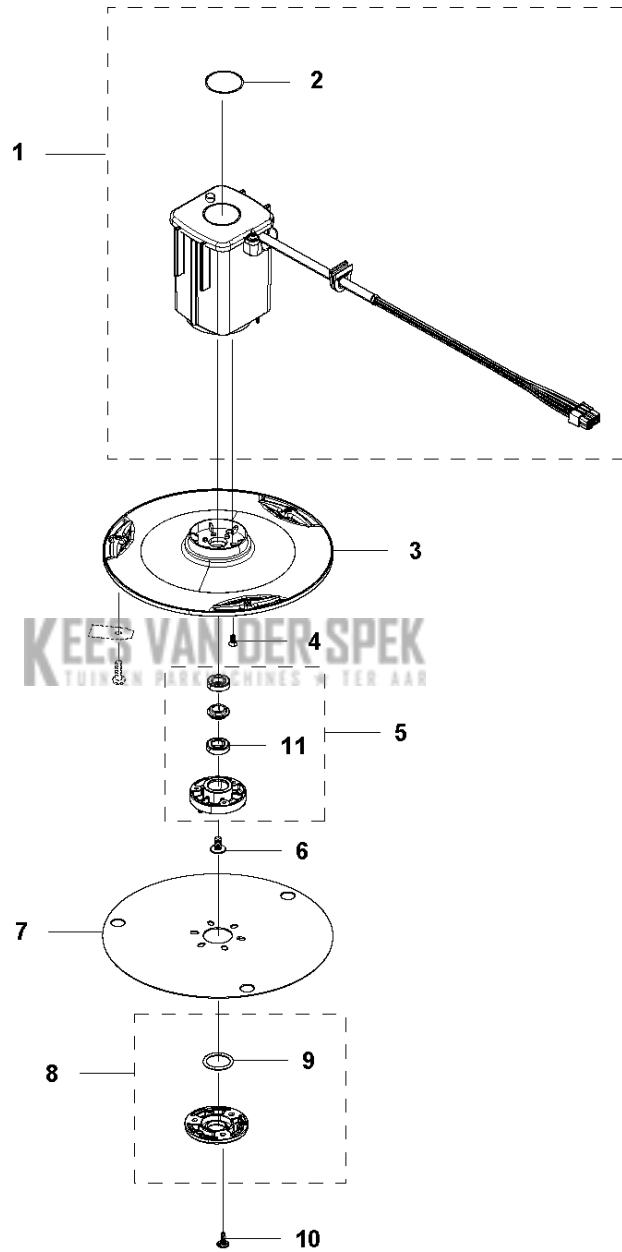

F AUTOMOWER 315X
BLADE MOTOR & CUTTING EQUIPMENT

Referentie	Onderdeel nr	Omschrijving	Opmerking	Aant KIT al
1	584 92 05-02	MOTOR COMPL.	Motor ASSY (filter incl from suppl)	1
2	577 75 37-01	LUCHTFILTER	Air Filter	1 1
3	585 29 69-02	ZAAGSCHIJF	Cutting Disk	1
4	590 50 87-01	SCREW	Screw	3
5	588 42 17-02	LAGERHUIS COMPL	Bearing Housing ASSY	1
6	535 07 60-01	SCREW	Screw	1
7	585 29 70-01	GLIJ PLAAT	Skid Plate	1
8	587 44 96-01	DEKSELSET	Cover Assy	1
9	585 29 75-01	O-RING	O-Ring	1 8
10	575 54 33-14	SCREW	Screw	3
11	535 07 57-03	KOGELLAGER		1
11	593 08 08-01	KOGELLAGER	Tube 50 pcs	1