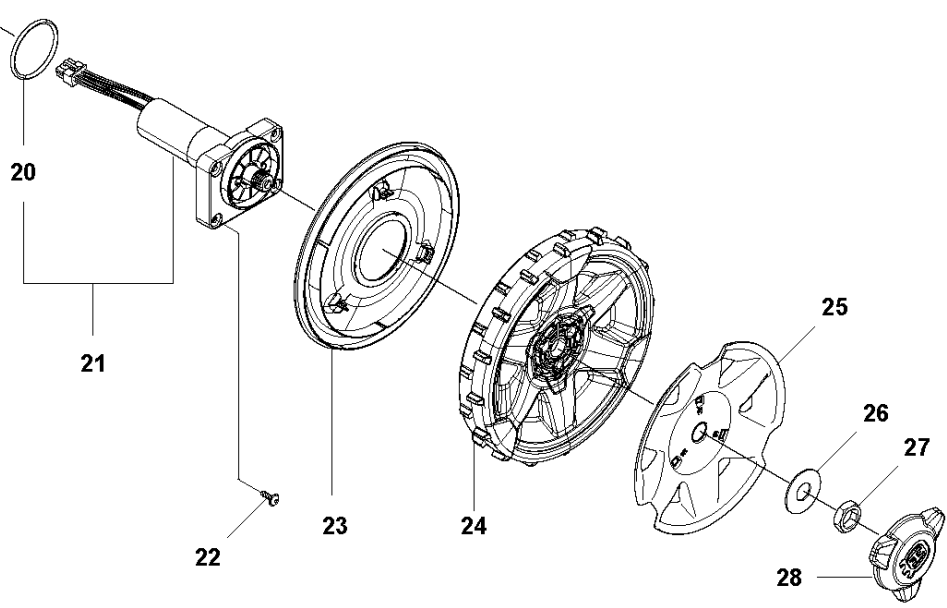

E AUTOMOWER 315X
WHEELS & TIRES

Referentie	Onderdeel nr	Omschrijving	Opmerking	Aant KIT al
1	587 65 19-01	WHEEL KIT	Front Wheel KIT	2
2	576 01 94-02	BORGRING	Lock Washer	2 1
3	585 19 68-01	RING	Washer	2 1
4	585 21 42-01	KOGELLAGER	Ball Bearing	2 1
5	585 21 42-01	KOGELLAGER	Ball Bearing	2 1
6	535 08 78-02	RING	Washer	2 1
7	585 19 68-01	RING	Washer	2 1
8	585 18 72-01	SPINDEL	Spindle	2 1
9	587 44 93-01	SHIELD KIT	Shield KIT	2 1
10	580 48 71-01	AFDICHTING	Sealing	2 1
11	585 21 42-01	KOGELLAGER	Ball Bearing	2 1
12	579 45 71-01	WIEL	Wheel Inside	2 1
13	574 44 98-01	WIEL	Wheel Tyre	2 1
14	580 44 51-01	O-RING	O-ring	2 1
15	585 21 42-01	KOGELLAGER	Ball Bearing	2 1
16	585 19 68-01	RING	Washer	2 1
17	576 01 94-01	BORGRING	Lock Washer	2 1
18	579 45 72-01	WIEL	Wheel Outside	2 1
19	575 54 33-14	SCREW	Screw	6 1
20	580 44 39-02	O-RING	O-ring	2 21
21	587 44 94-04	MOTOR KIT	Motor Assy (o-ring incl from suppl)	2
22	574 45 01-01	SCHROEF ITXPANT	Screw	8
23	585 06 56-01	DEKSEL	Cover - Rear Wheel	2
24	590 21 73-03	WIEL COMPL.	Rear Wheel	2
25	590 21 78-01	DEKSEL	Cover Painted	2
26	586 21 06-01	RING	Washer	2
27	731 43 24-01	DUNNE ZESKANTIGE MOER	Thin Nut	2
28	579 50 55-02	NAAFDOP	Hub Cap	2