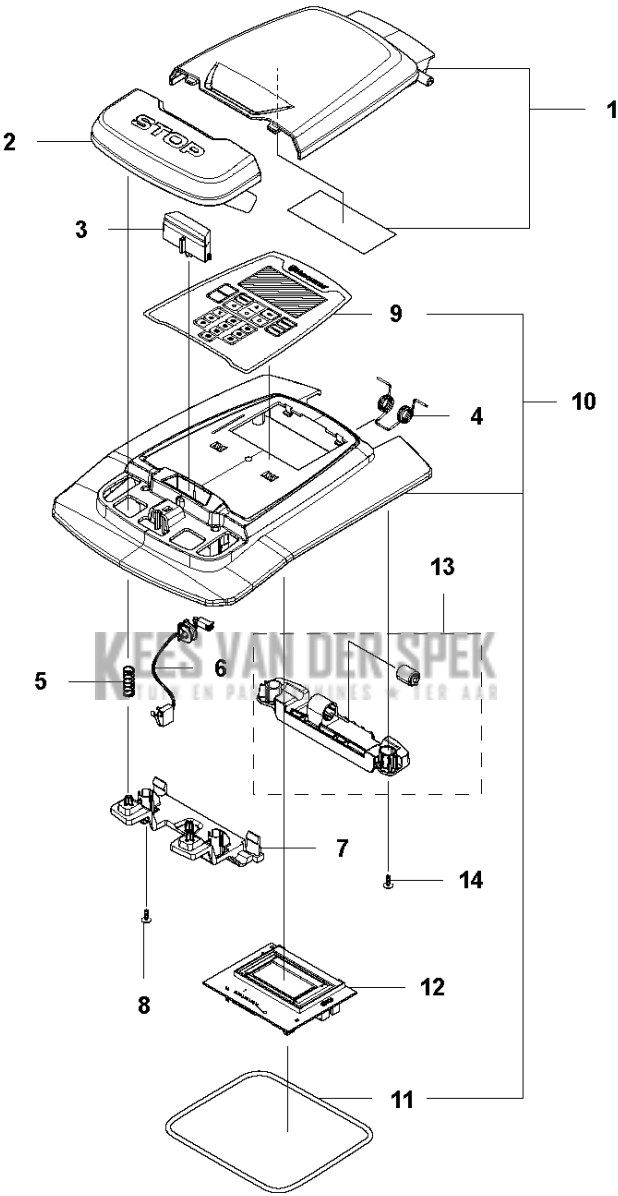

SPARE PARTS LIST

ROBOTIC LAWN MOWERS

AUTOMOWER 315X, 2020-

A AUTOMOWER 315X
COVER

Referentie	Onderdeel nr	Omschrijving	Opmerking	Aant KIT al
1	590 87 69-01	BODY KIT	Top Cover KIT Robotic Grey	1
1	590 87 69-02	BODY KIT	Top Cover KIT White	1
2	589 29 91-01	BEKABELING COMPL.	Wiring Assy	1
3	587 44 86-02	HOLDER KIT	Holder Assy	1
4	574 45 01-01	SCHROEF ITXPANT	Screw	1
5	589 55 27-03	KAP	Hood	1
6	588 47 02-01	VEER	Spring Hood	1 10
7	574 38 21-01	STICKER	Crown	1 10
8	580 52 68-01	KAP	Cap Snaplock	3 10
9	574 45 01-01	SCHROEF ITXPANT	Screw	6
10	587 44 85-02	BODY KIT	Body Assy	1
11	586 35 97-01	PLAATJE	Label Warning	1 13
12	574 45 01-01	SCHROEF ITXPANT	Screw	2
13	587 44 87-01	BUMPER	Bumper Assy	1
14	589 33 70-01	BUMPER	Bumper front	1 10

C AUTOMOWER 315X
CENTER CONSOL

Referentie	Onderdeel nr	Omschrijving	Opmerking	Aant KIT	al
1	587 65 13-02	HATCH KIT	Hatch KIT black	1	
2	585 27 56-01	KNOOP	Stop Button	1	
3	585 27 59-01	SLOT	Lock	1	
4	585 25 54-01	TORSIEVEER	Torsion Spring	1	
5	576 24 22-01	VEER	Spring	3	
6	574 48 03-02	SCHAKELAAR	Switch	1	
7	585 27 57-01	STEUN	Support Rear	1	
8	575 54 33-14	SCREW	Screw	2	
9	584 97 46-01	TOETSENBORD	"Keyboard 2.8"" Display 315"	1	10
10	587 44 90-03	DEKSELSET	"Cover KIT 2.8"" Display 315X"	1	
11	574 87 47-08	AFDICHTINGSSTRIP	Sealing Strip (1 pcs, Ø5 mm)	1	10
12	592 91 02-01	PRINTPLAAT COMPL.	"PCBA MMI 2.8"" Display 315"	1	
13	501 10 61-01	SUPPORT KIT	Support KIT	1	
14	575 54 33-14	SCREW	Screw	2	