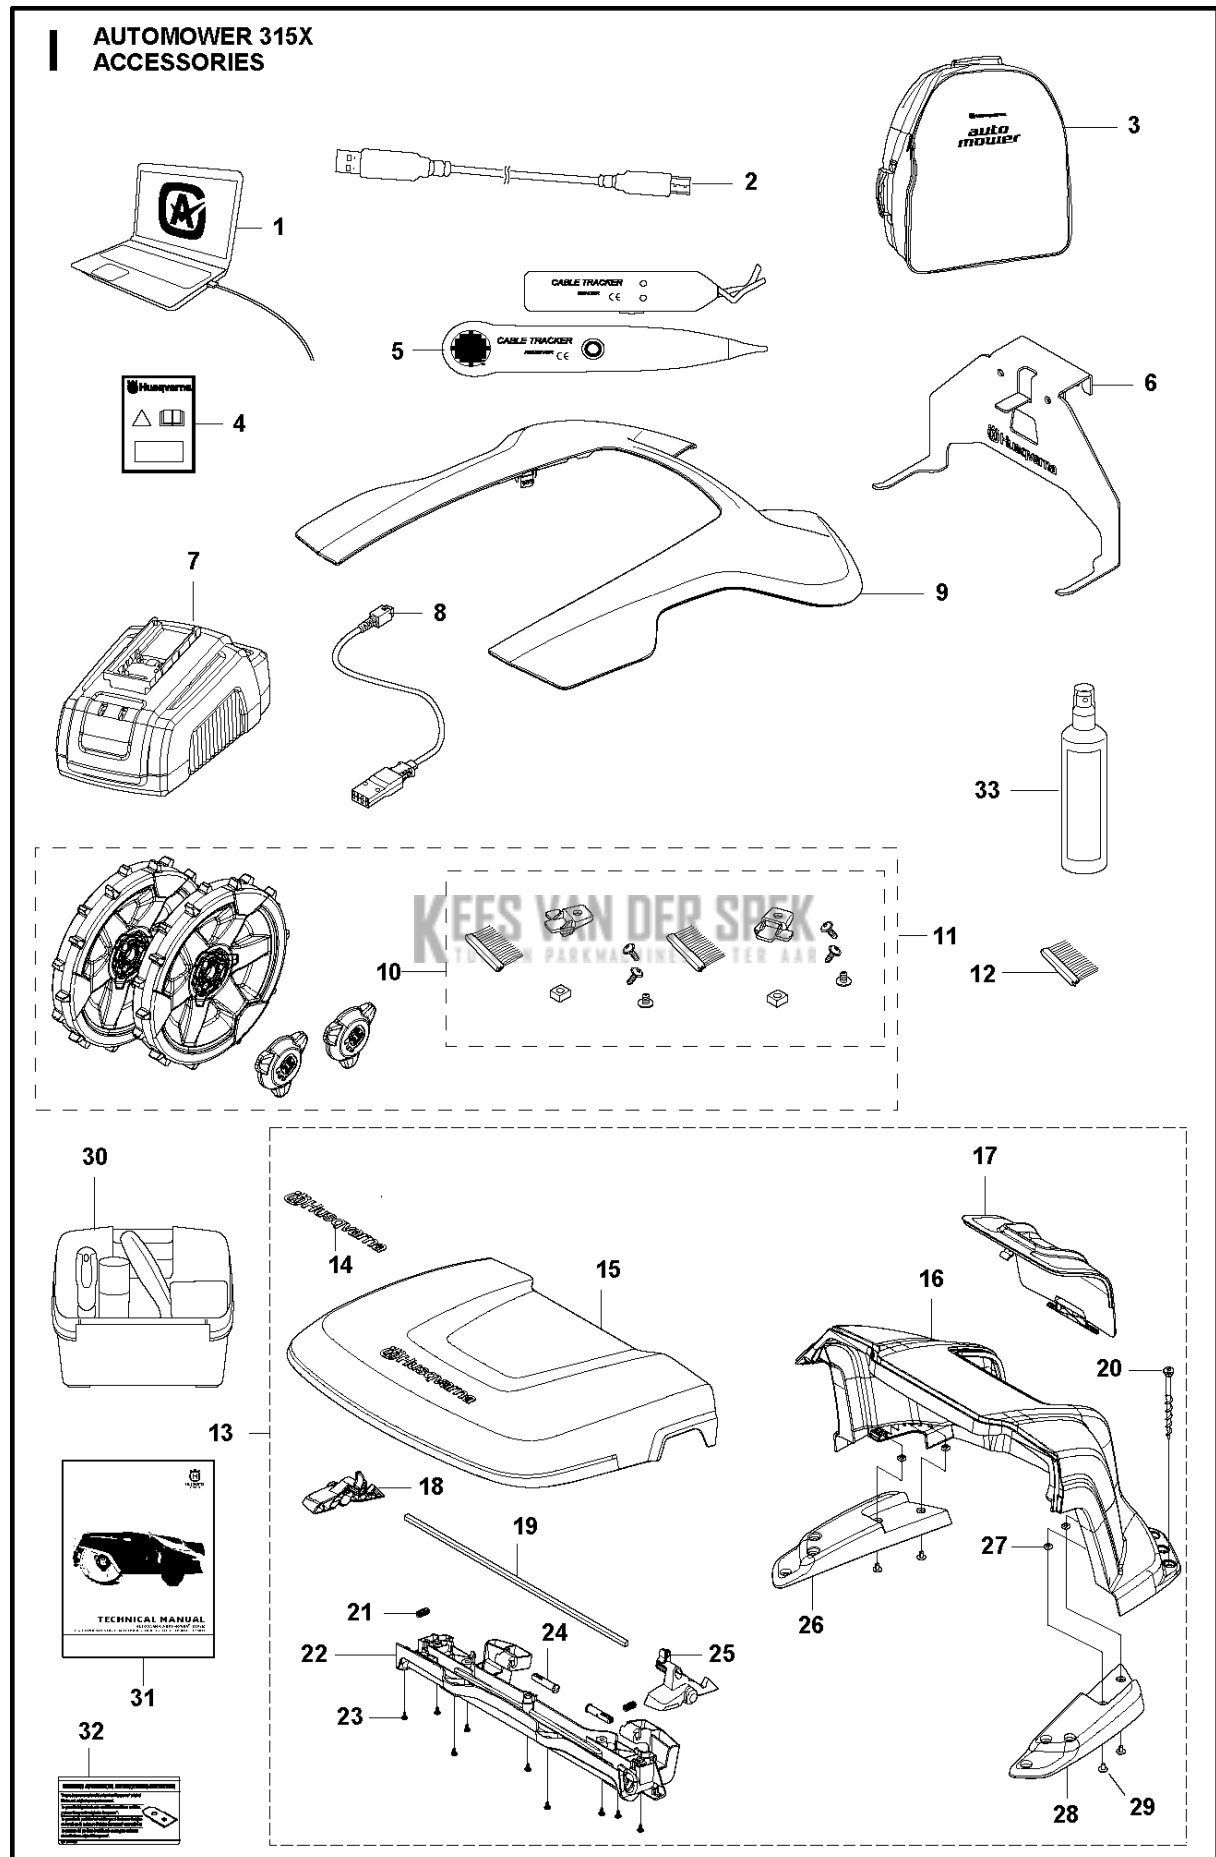

ACCESSOIRES

AUTOMOWER 315X, 2020-

Referentie	Onderdeel nr	Omschrijving	Opmerking	Aant KIT al
2	577 51 81-02	KABEL	Service Cable (USB)	2
3	522 91 67-01	TAS	Bag	2
4	580 68 95-02	PLAATJE	Warranty Seal 1pcs	2
5	577 60 68-01	TESTUITRUSTING	Interruption Detector	2
6	587 22 40-01	WALL HANGER	Wallhanger 310/315/315X	2
7	588 40 84-01	OPLADER	Quick Charger with Battery Test	2
8	588 20 26-01	KABEL COMPL.	Cable Quick Charger	2
9	590 87 69-01	BODY KIT	Top Cover Robotic Grey	2
9	590 87 69-02	BODY KIT	Top Cover White	2
9	590 87 69-03	BODY KIT	Top Cover Orange	2
10	587 23 57-01	BORSTELSET	Wheel Brush KIT (Holder x2, Brush x6)	2 11
11	587 23 53-01	WHEEL KIT	Terrain KIT (Brush KIT + Rear wheels)	2
12	505 13 28-03	BORSTEL	Brush, 6 pcs	2
13	587 23 61-01	HUIS	House KIT	2
14	577 46 90-01	STICKER	Decal	2 13
15	585 32 35-01	DEKSEL	Lid	2 13
16	586 99 38-01	DEKSEL	Cover Base	2 13
17	585 32 36-01	LUIK	Hatch	6 13
18	585 32 40-02	HENDEL	Handle Left	2 13
19	585 32 41-01	STANG	Rod	1 13
20	575 23 86-01	SCREW KIT	Screw KIT, 6 pcs	8 13
21	580 51 14-01	VEER	Spring	2 13
22	585 34 16-01	BALK	Beam	2 13
23	575 54 33-14	SCREW	Screw	2 13
24	585 34 15-01	SCHANIERPEN	Hinge Pin	2 13
25	585 32 40-01	HENDEL	Handle Right	2 13
26	585 32 38-02	STEUUN	Support Left	13
27	503 22 66-01	MOER 4-KANT	Square Nut	13
28	585 32 38-01	STEUUN	Support Right	13
29	535 12 93-03	SCHROEF IHPANM	Screw	13
30	590 85 51-01	KIT	Maintenance and cleaning kit	
31	115 82 03-01	WERKPLAATSHANDBOEK	Technical Handbook -310, 315, Sileno: Swedish	
31	115 82 03-06	WERKPLAATSHANDBOEK	Technical Handbook -310, 315, Sileno: Danish	
31	115 82 03-11	WERKPLAATSHANDBOEK	Technical Handbook -310, 315, Sileno: Finnish	
31	115 82 03-21	WERKPLAATSHANDBOEK	Technical Handbook -310, 315, Sileno: Norwegian	
31	115 82 03-26	WERKPLAATSHANDBOEK	Technical Handbook -310, 315, Sileno: English	
31	115 82 03-31	WERKPLAATSHANDBOEK	Technical Handbook -310, 315, Sileno: French	
31	115 82 03-36	WERKPLAATSHANDBOEK	Technical Handbook -310, 315, Sileno: Dutch	
31	115 82 03-41	WERKPLAATSHANDBOEK	Technical Handbook -310, 315, Sileno: Italian	
31	115 82 03-46	WERKPLAATSHANDBOEK	Technical Handbook -310, 315, Sileno: Spanish	
31	115 82 03-51	WERKPLAATSHANDBOEK	Technical Handbook -310, 315, Sileno: German	
31	115820356	TBD	Technical Handbook -310, 315, Sileno: Russian	
31	115820358	TBD	Technical Handbook -310, 315, Sileno: Hungarian	
31	115820359	TBD	Technical Handbook -310, 315, Sileno: Portuguese	
31	115820361	TBD	Technical Handbook -310, 315, Sileno: Polish	
31	115820362	TBD	Technical Handbook -310, 315, Sileno: Romanian	
31	115820363	TBD	Technical Handbook -310, 315, Sileno: Estonian