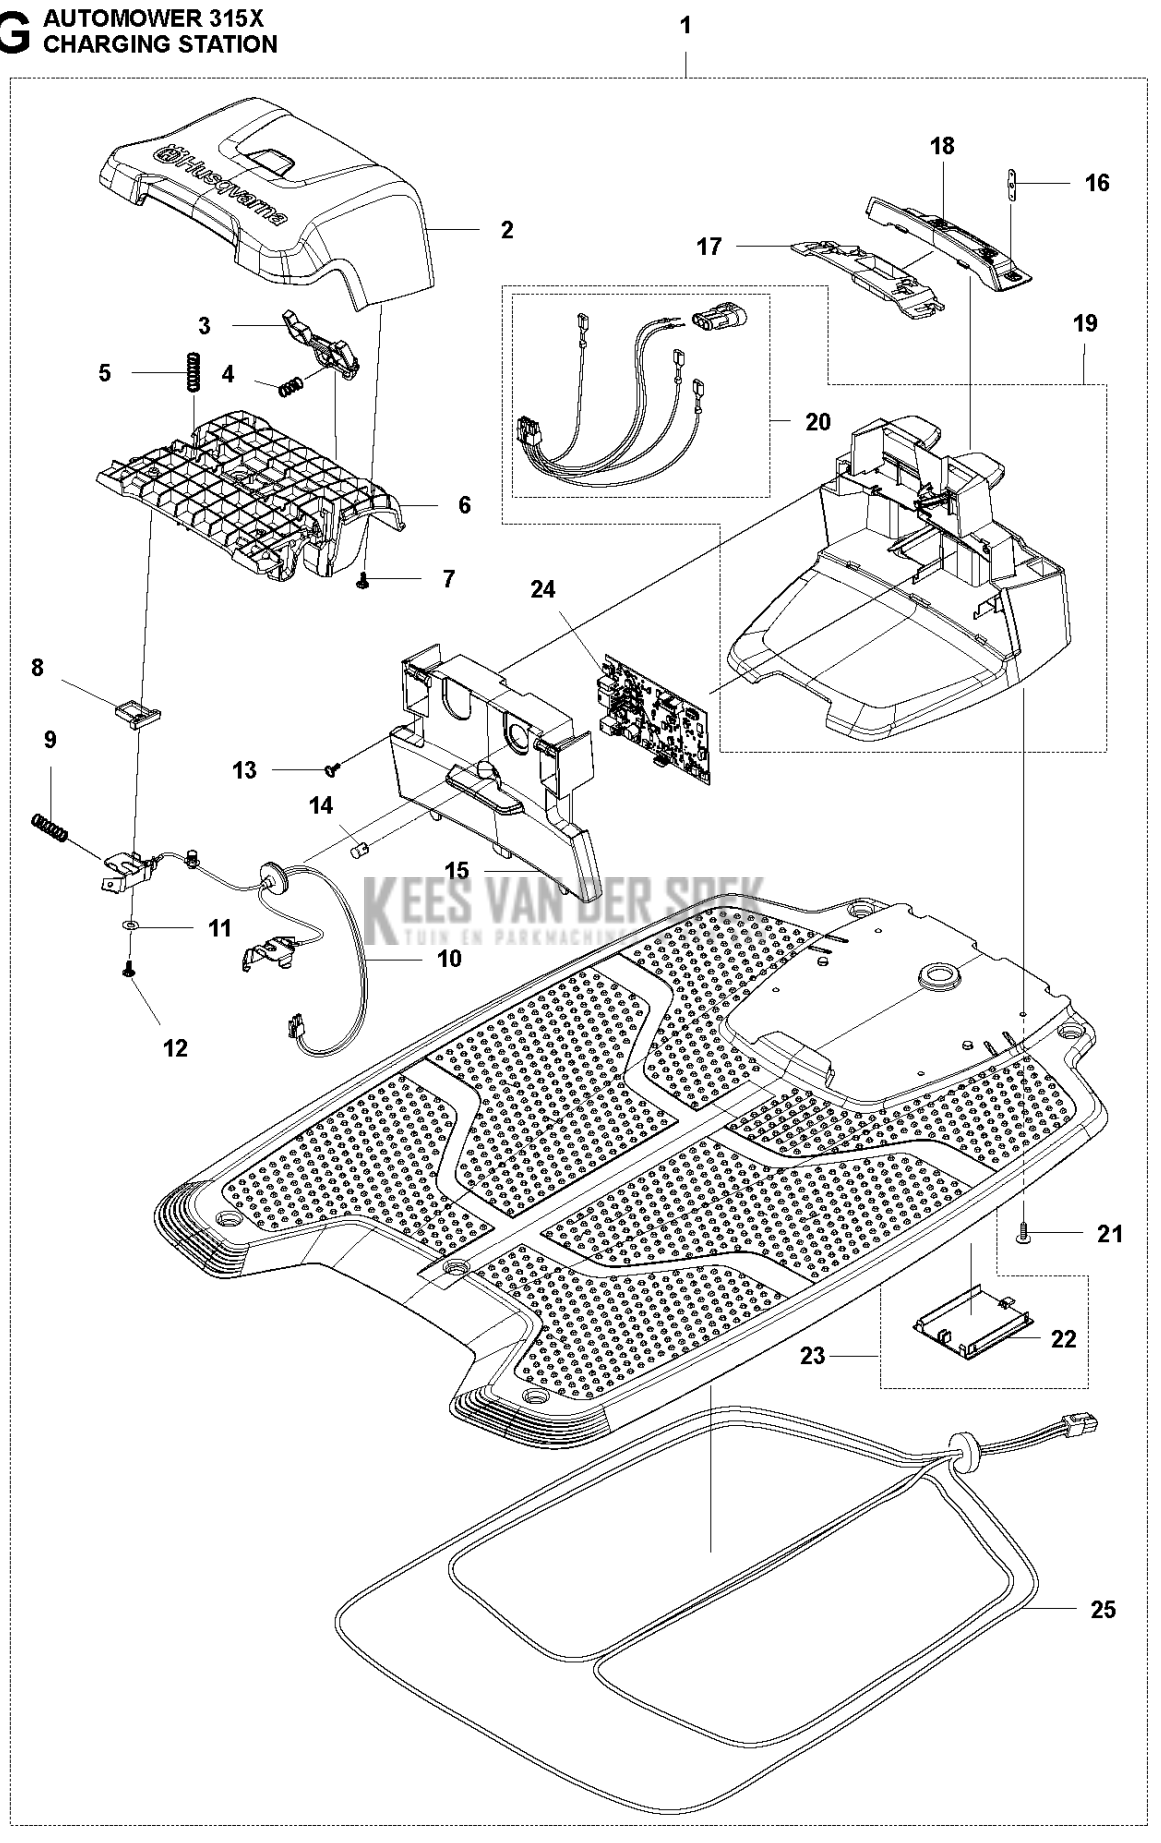

G AUTOMOWER 315X
CHARGING STATION

Referentie	Onderdeel nr	Omschrijving	Opmerking	Aant KIT al
1	585 16 40-02	LAADSTATION	Charging Station	1
2	585 07 11-02	KAP	Cap	1
3	579 46 24-02	KNOOP	Button - Release	1
4	574 48 70-01	VEER	Spring	1
5	580 51 14-01	VEER	Spring	2
6	579 45 80-04	FRAME	Frame	1
7	575 54 33-14	SCREW	Screw	4
8	579 46 05-01	AFSTANDRING	Distance	2
9	580 51 14-01	VEER	Spring	2
10	585 53 95-02	KABEL COMPL.	Loom Charging Contact	1
11	734 11 37-41	RING	Washer	2
12	575 54 33-14	SCREW	Screw	2
13	575 54 33-14	SCREW	Screw	2
14	590 21 72-01	LENS	Lens	1
15	585 07 14-01	DEKSEL	Lid	1
16	580 50 41-01	KLEM	Terminal	3
17	579 45 98-01	PAN	Panel	1
18	579 45 99-01	HOLDER	Holder	1
19	588 41 61-01	HUIS COMPL.	Housing	1
20	587 65 15-01	LOOM KIT	Loom KIT	1 19
21	575 54 33-14	SCREW	Screw	4
22	585 91 93-01	DEKSEL	Cover	1 23
23	587 65 16-02	LAADCONTACT	Charging Plate KIT	1
24	592 90 93-02	PRINTPLAAT COMPL.	Printed Circuit ASSY PCBA	1
25	590 52 72-01	KABEL COMPL.	Cable Assy	1