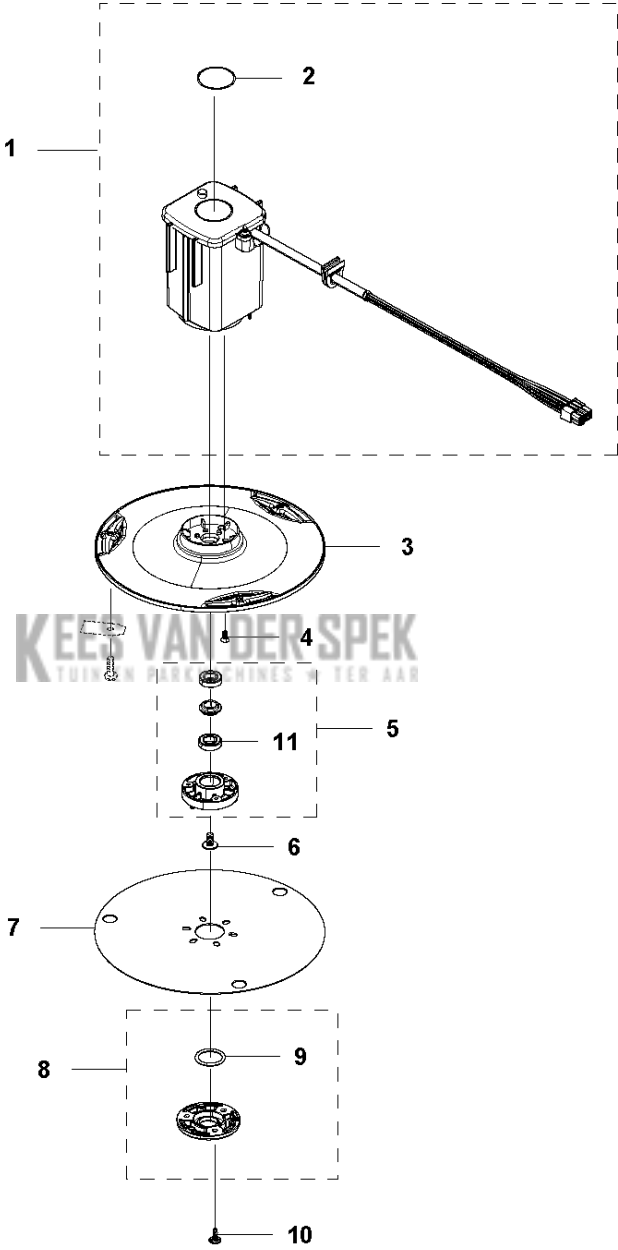

F AUTOMOWER 315X
BLADE MOTOR & CUTTING EQUIPMENT

Referentie	Onderdeel nr	Omschrijving	Opmerking	Aant KIT al
1	584 92 05-02	MOTOR COMPL.	Motor ASSY (filter incl from suppl)	1
2	577 75 37-01	LUCHTFILTER	Air Filter	1 1
3	585 29 69-02	ZAAGSCHIJF	Cutting Disk	1
4	590 50 87-01	SCREW	Screw	3
5	588 42 17-02	LAGERHUIS COMPL	Bearing Housing ASSY	1
6	535 07 60-01	SCREW	Screw	1
7	585 29 70-01	GLIJ PLAAT	Skid Plate	1
8	587 44 96-01	DEKSELSET	Cover Assy	1
9	585 29 75-01	O-RING	O-Ring	1 8
10	575 54 33-14	SCREW	Screw	3
11	535 07 57-03	KOGELLAGER		1
11	593 08 08-01	KOGELLAGER	Tube 50 pcs	1