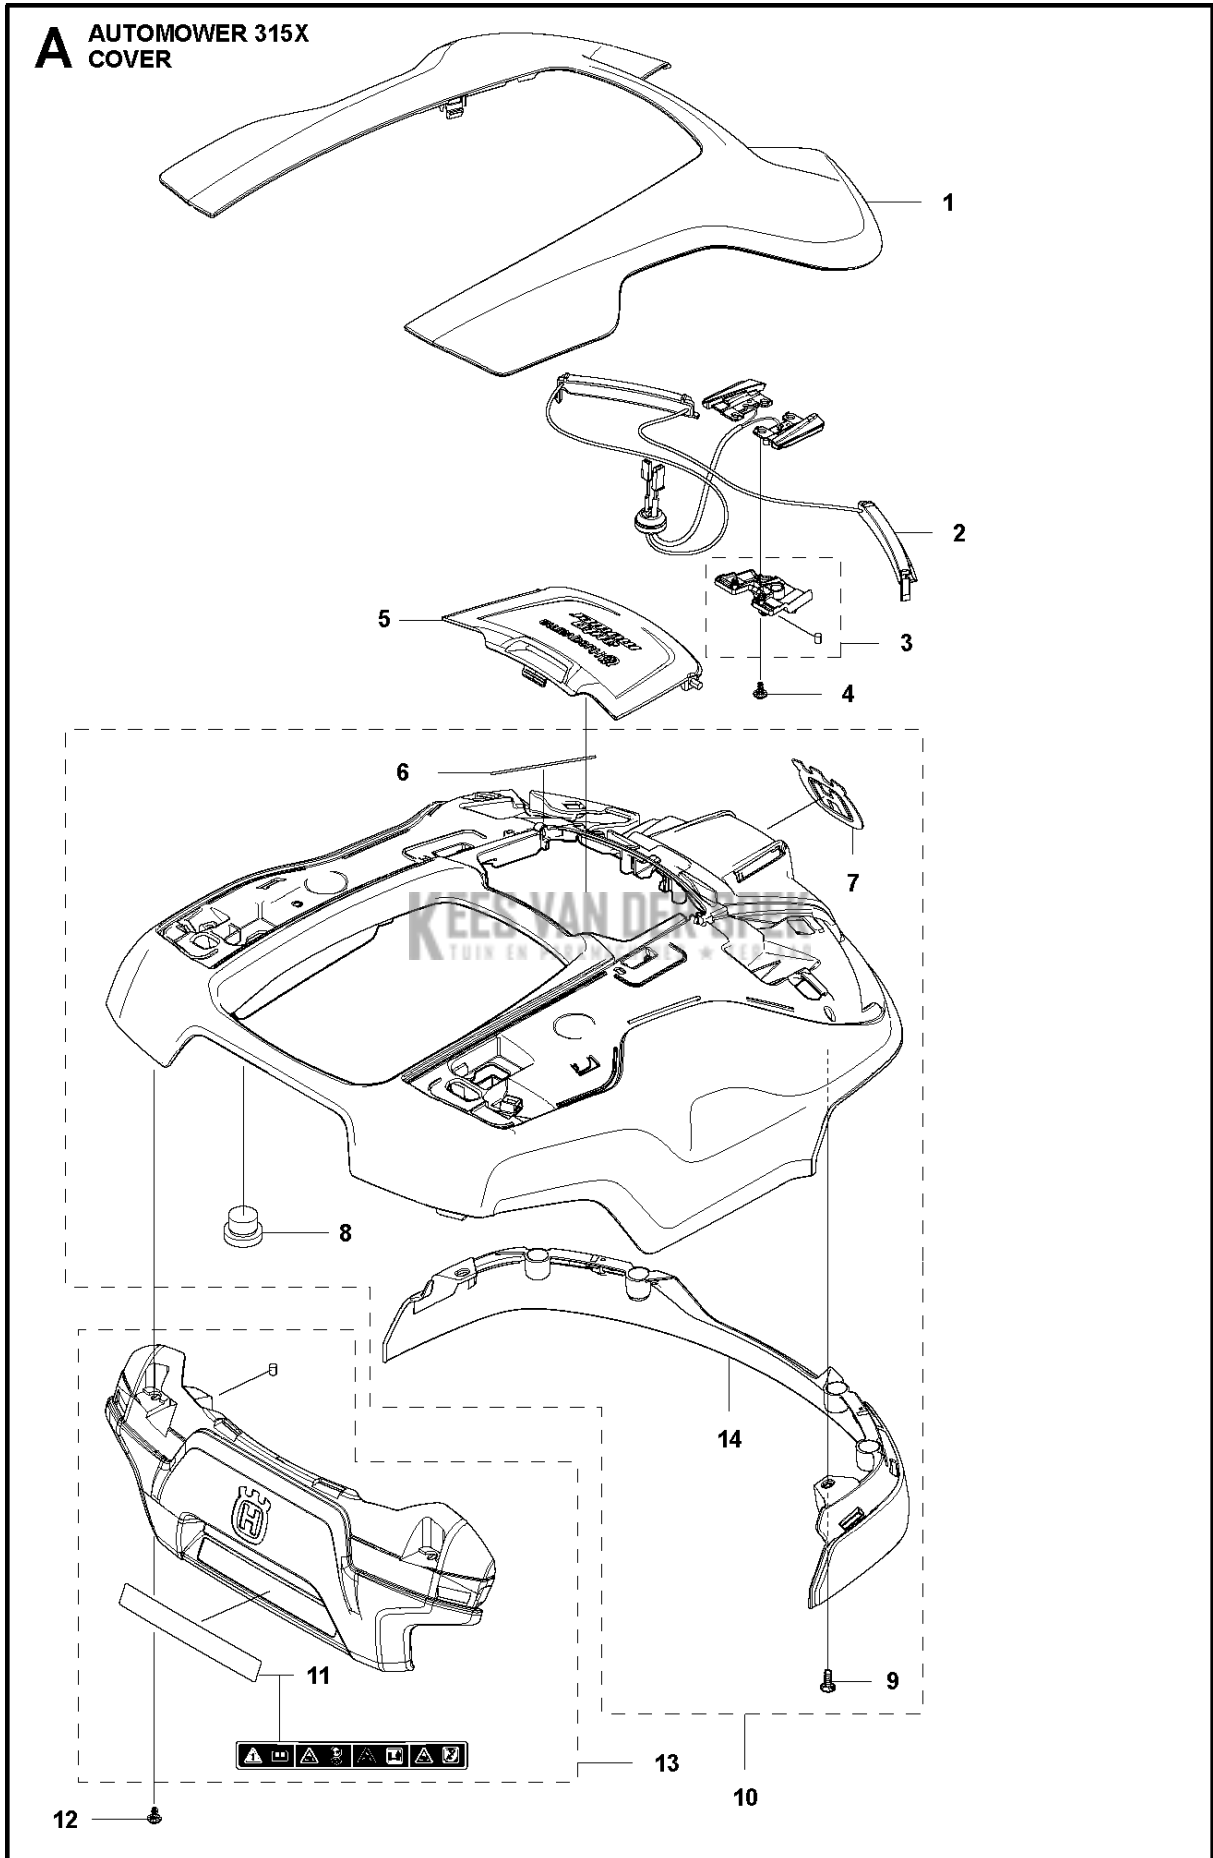

SPARE PARTS LIST

ROBOTIC LAWN MOWERS

AUTOMOWER 315X, 2020-

A AUTOMOWER 315X
COVER

Referentie	Onderdeel nr	Omschrijving	Opmerking	Aant KIT al
1	590 87 69-01	BODY KIT	Top Cover KIT Robotic Grey	1
1	590 87 69-02	BODY KIT	Top Cover KIT White	1
2	589 29 91-01	BEKABELING COMPL.	Wiring Assy	1
3	587 44 86-02	HOLDER KIT	Holder Assy	1
4	574 45 01-01	SCHROEF ITXPANT	Screw	1
5	589 55 27-03	KAP	Hood	1
6	588 47 02-01	VEER	Spring Hood	1 10
7	574 38 21-01	STICKER	Crown	1 10
8	580 52 68-01	KAP	Cap Snaplock	3 10
9	574 45 01-01	SCHROEF ITXPANT	Screw	6
10	587 44 85-02	BODY KIT	Body Assy	1
11	586 35 97-01	PLAATJE	Label Warning	1 13
12	574 45 01-01	SCHROEF ITXPANT	Screw	2
13	587 44 87-01	BUMPER	Bumper Assy	1
14	589 33 70-01	BUMPER	Bumper front	1 10

C AUTOMOWER 315X
CENTER CONSOL

Referentie	Onderdeel nr	Omschrijving	Opmerking	Aant KIT	al
1	587 65 13-02	HATCH KIT	Hatch KIT black	1	
2	585 27 56-01	KNOOP	Stop Button	1	
3	585 27 59-01	SLOT	Lock	1	
4	585 25 54-01	TORSIEVEER	Torsion Spring	1	
5	576 24 22-01	VEER	Spring	3	
6	574 48 03-02	SCHAKELAAR	Switch	1	
7	585 27 57-01	STEUN	Support Rear	1	
8	575 54 33-14	SCREW	Screw	2	
9	584 97 46-01	TOETSENBORD	"Keyboard 2.8"" Display 315"	1	10
10	587 44 90-03	DEKSELSET	"Cover KIT 2.8"" Display 315X"	1	
11	574 87 47-08	AFDICHTINGSSTRIP	Sealing Strip (1 pcs, Ø5 mm)	1	10
12	592 91 02-01	PRINTPLAAT COMPL.	"PCBA MMI 2.8"" Display 315"	1	
13	501 10 61-01	SUPPORT KIT	Support KIT	1	
14	575 54 33-14	SCREW	Screw	2	