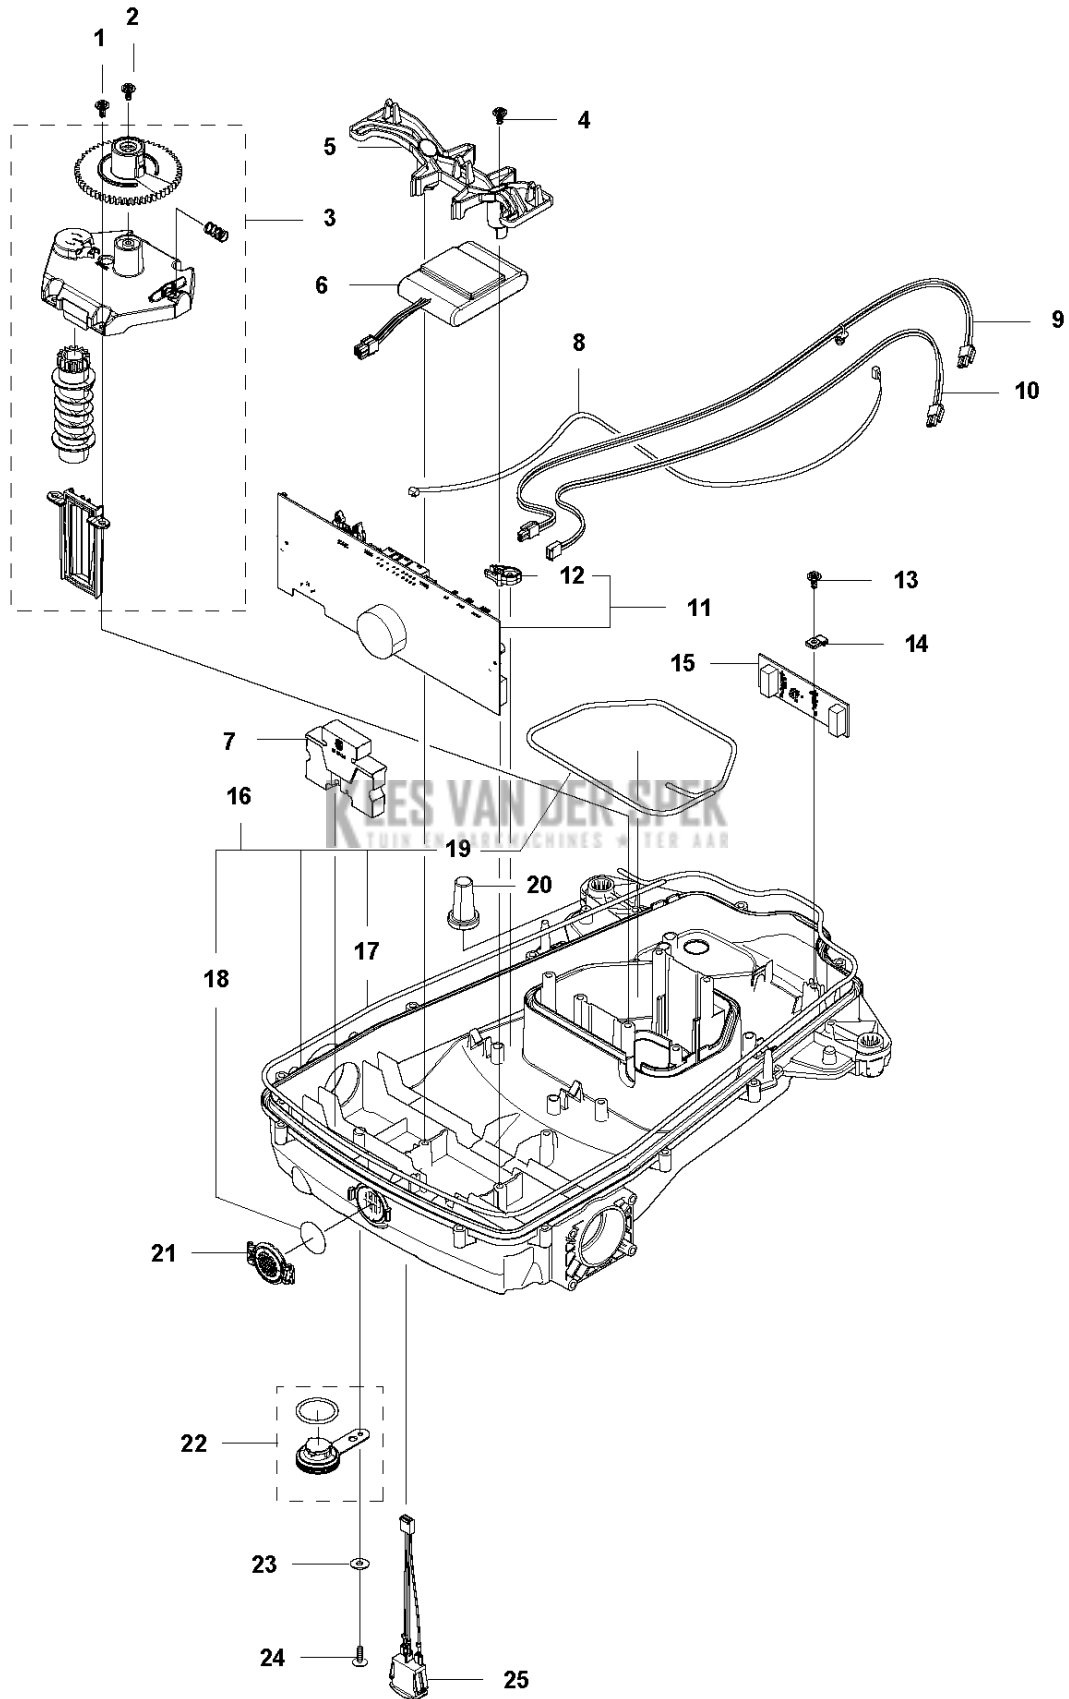

D AUTOMOWER 315X
CHASSIS LOWER

Referentie	Onderdeel nr	Omschrijving	Opmerking	Aant KIT al
1	574 45 01-01	SCHROEF ITXPANT	Screw	4
2	574 45 01-01	SCHROEF ITXPANT	Screw	1
3	501 10 66-01	DEKSELSET	Cover KIT	1
4	574 45 01-01	SCHROEF ITXPANT	Screw	2
5	589 49 80-01	HOUDER	Holder Battery	1
6	589 58 62-01	ACCU	Battery	1
7	589 36 62-01	GEWICHT	Weight	1
8	579 70 82-01	BEKABELING COMPL.	Loom Loop Sensor	1
9	585 53 90-01	HANDVAT	Loom Charging	1
10	588 81 84-02	BEKABELING COMPL.	LED extension	1
11	592 85 18-01	PRINTPLAAT COMPL.	Main Board	1
12	585 53 83-01	KLEM	Clips	2 11
13	574 45 01-01	SCHROEF ITXPANT	Screw	1
14	579 52 94-01	KLEM	Clamp	1
15	592 85 27-01	PRINTPLAAT COMPL.	Sensor Board	1
16	587 44 92-03	CHASSIS KIT	Chassis Lower KIT	1
17	574 87 47-09	AFDICHTINGSSTRIP	Sealing Strip (1 pcs, Ø5 mm)	1 16
18	577 75 37-01	LUCHTFILTER	Air Filter	1 16
19	574 87 47-08	AFDICHTINGSSTRIP	Sealing Strip (1 pcs, Ø5 mm)	1 16
20	586 34 26-01	KOLOM	Pillar	2
21	586 03 89-01	DEKSEL	Cover Filter	1
22	581 62 12-02	PLUG KIT	Plug KIT	1
23	734 11 37-41	RING	Washer	1
24	574 45 01-01	SCHROEF ITXPANT	Screw	1
25	579 70 87-01	BEKABELING COMPL.	Loom On-Off	1