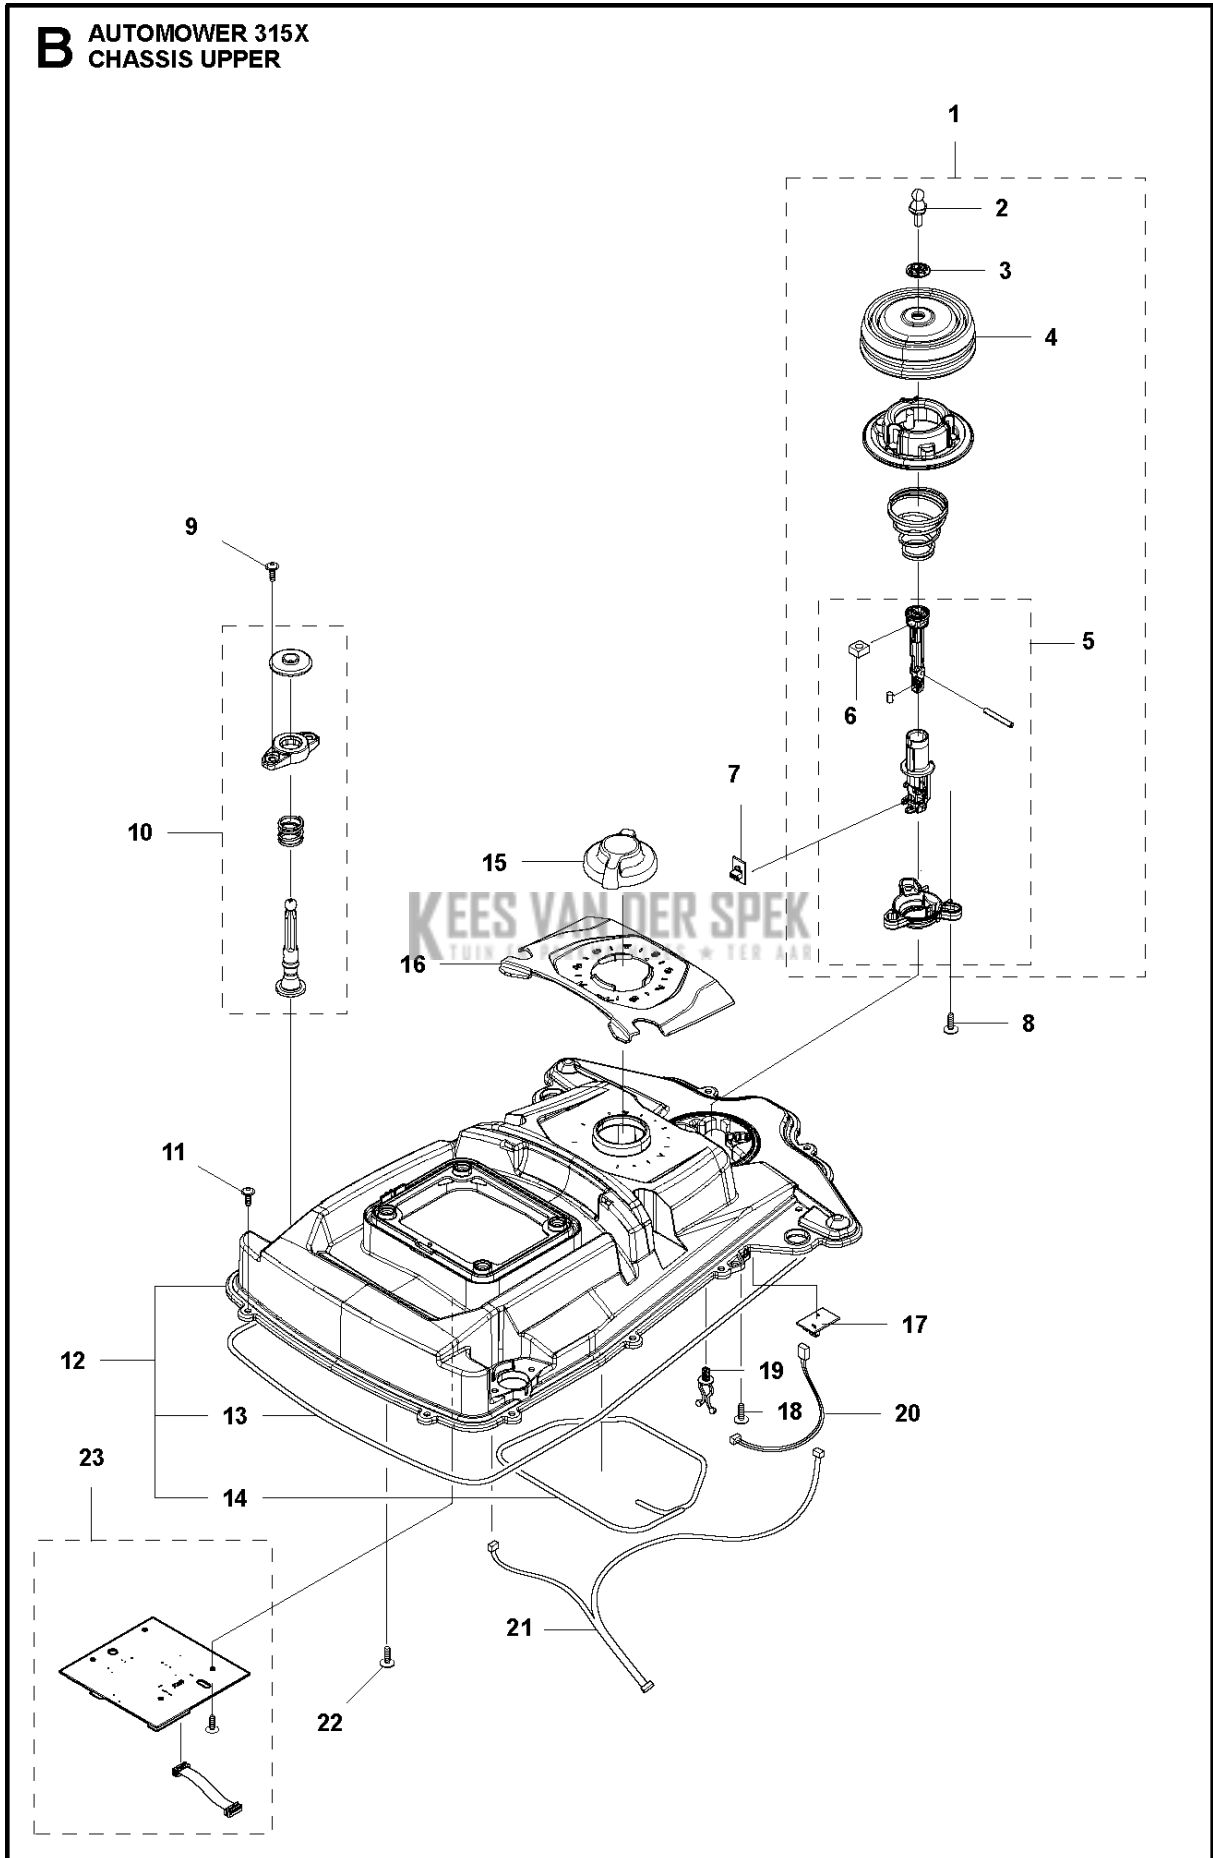

B AUTOMOWER 315X
CHASSIS UPPER

Referentie	Onderdeel nr	Omschrijving	Opmerking	Aant KIT al	
1	581 62 09-03	JOYSTICK KIT	Joystick KIT Front	1	
2	580 52 67-01	TAPEIND	Stud	1	1
3	579 52 57-01	RING	Washer	1	1
4	579 47 46-01	BALG	Bellows	1	1
5	587 44 88-02	JOYSTICK KIT	Joystick ASSY	1	1
6	503 22 66-01	MOER 4-KANT	Square Nut	1	1,5
7	592 85 23-01	PRINTPLAAT COMPL.	PCBA Lift Sensor	1	
8	575 54 33-14	SCREW	Screw	3	
9	574 45 01-01	SCHROEF ITXPANT	Screw	4	
10	594 05 86-01	JOYSTICK ASSY	Joystick KIT Rear	2	
11	574 45 01-01	SCHROEF ITXPANT	Screw	12	
12	587 44 89-02	CHASSIS KIT	Chassis KIT	1	
13	574 87 47-09	AFDICHTINGSSTRIP	Sealing Strip (1 pcs, Ø5 mm)	1	12
14	574 87 47-08	AFDICHTINGSSTRIP	Sealing Strip (1 pcs, Ø5 mm)	1	12
15	587 98 65-02	KNOP	Knob	1	
16	589 56 09-01	PLAAT	Height Adjustment	1	
17	592 90 95-01	PRINTPLAAT COMPL.	PCBA Collision Sensor	1	
18	574 45 01-01	SCHROEF ITXPANT	Screw	3	
19	580 68 29-01	HOLDER	Holder Twist Lock	3	
20	585 20 85-01	HANDVAT	Loom Lift-Collision	1	
21	588 79 78-01	BEKABELING COMPL.	Loom	1	
22	574 45 01-01	SCHROEF ITXPANT	Screw	4	
23	586 66 23-05	GPS MODULE	Combo KIT (all markets)	1