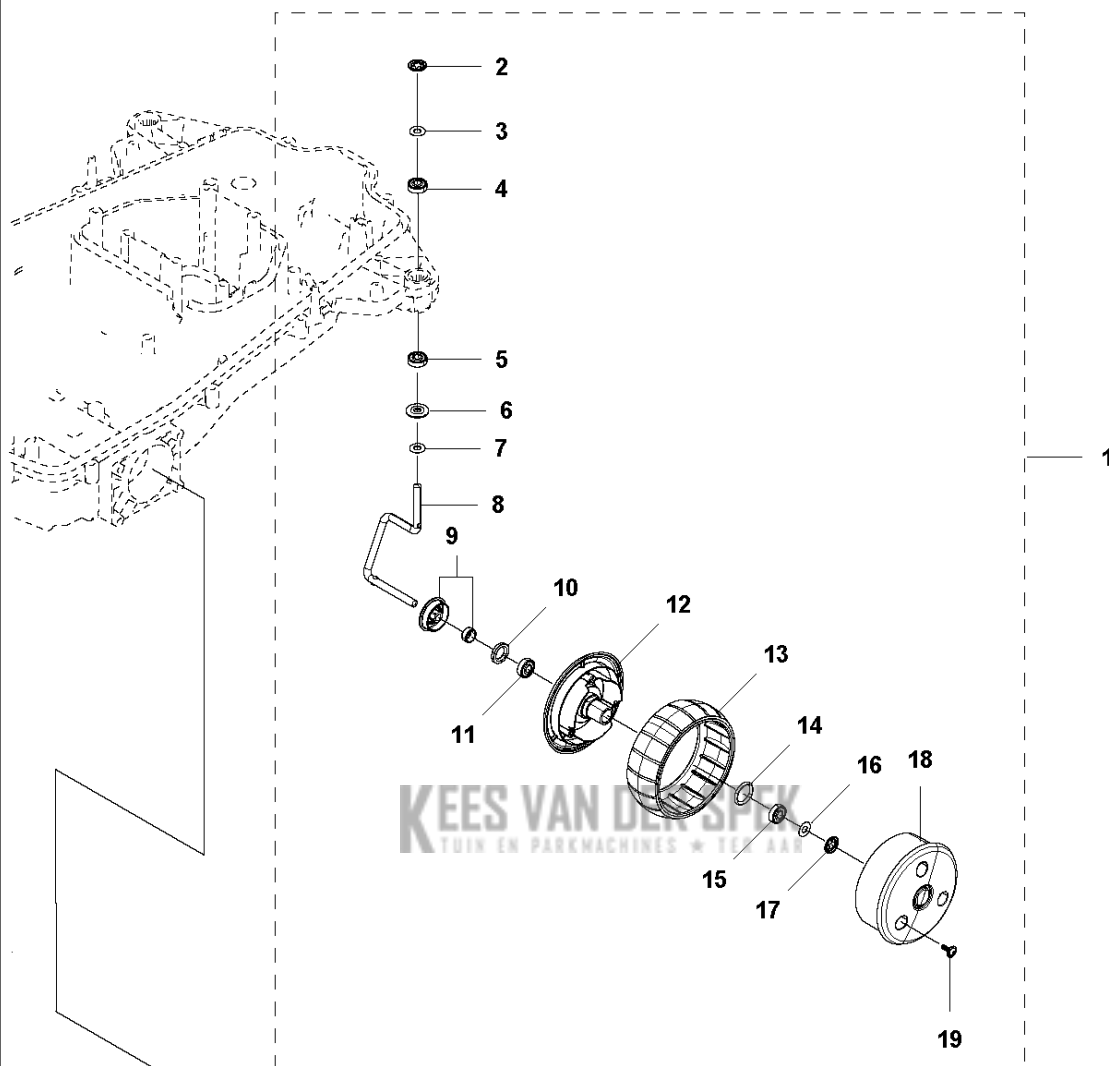

E AUTOMOWER 315X
WHEELS & TIRES

Referentie	Onderdeel nr	Omschrijving	Opmerking	Aant KIT al
1	587 65 19-01	WHEEL KIT	Front Wheel KIT	2
2	576 01 94-02	BORGRING	Lock Washer	2 1
3	585 19 68-01	RING	Washer	2 1
4	585 21 42-01	KOGELLAGER	Ball Bearing	2 1
5	585 21 42-01	KOGELLAGER	Ball Bearing	2 1
6	535 08 78-02	RING	Washer	2 1
7	585 19 68-01	RING	Washer	2 1
8	585 18 72-01	SPINDEL	Spindle	2 1
9	587 44 93-01	SHIELD KIT	Shield KIT	2 1
10	580 48 71-01	AFDICHTING	Sealing	2 1
11	585 21 42-01	KOGELLAGER	Ball Bearing	2 1
12	579 45 71-01	WIEL	Wheel Inside	2 1
13	574 44 98-01	WIEL	Wheel Tyre	2 1
14	580 44 51-01	O-RING	O-ring	2 1
15	585 21 42-01	KOGELLAGER	Ball Bearing	2 1
16	585 19 68-01	RING	Washer	2 1
17	576 01 94-01	BORGRING	Lock Washer	2 1
18	579 45 72-01	WIEL	Wheel Outside	2 1
19	575 54 33-14	SCREW	Screw	6 1
20	580 44 39-02	O-RING	O-ring	2 21
21	587 44 94-04	MOTOR KIT	Motor Assy (o-ring incl from suppl)	2
22	574 45 01-01	SCHROEF ITXPANT	Screw	8
23	585 06 56-01	DEKSEL	Cover - Rear Wheel	2
24	590 21 73-03	WIEL COMPL.	Rear Wheel	2
25	590 21 78-01	DEKSEL	Cover Painted	2
26	586 21 06-01	RING	Washer	2
27	731 43 24-01	DUNNE ZESKANTIGE MOER	Thin Nut	2
28	579 50 55-02	NAAFDOP	Hub Cap	2