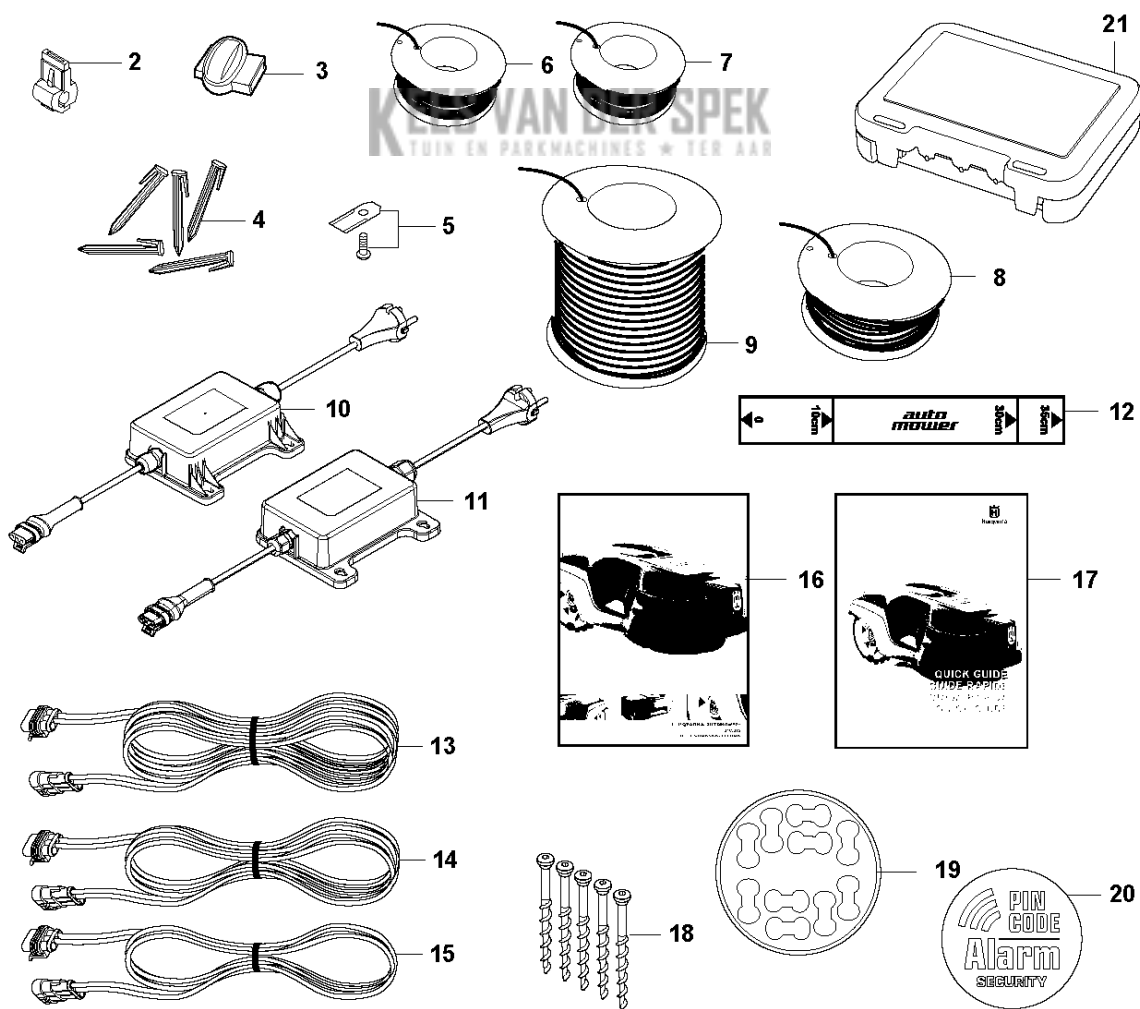

H AUTOMOWER 315X
INSTALLATION ACCESSORIES

Referentie	Onderdeel nr	Omschrijving	Opmerking	Aant KIT al
1	967 62 36-01	INSTALLATION KIT	"Installation KIT S: Wire (150 m), Staples (300 pcs), Connectors (3 pcs), Couplers (5 pcs)"	1
1	967 62 36-02	INSTALLATION KIT	"Installation KIT M: Wire (250 m), Staples (400 pcs), Connectors (3 pcs), Couplers (5 pcs)"	1
1	967 62 36-03	INSTALLATION KIT	"Installation KIT L: Wire (400 m), Staples (600 pcs), Connectors (5 pcs), Couplers (5 pcs)"	1
2	535 12 90-01	VERBINDER	Loop Wire Connector	1
2	535 12 90-02	VERBINDER	Loop Wire Connector, Blister Pack, 100 pcs	1
2	577 86 48-01	VERBINDER	Loop Wire Connector, Blister Pack, 5 pcs	1
3	501 98 02-01	KOPPELSTUK	Coupler	1
3	577 86 47-01	KOPPELSTUK	Coupler, Blister Pack, 5 pcs	2
3	501 98 02-03	KOPPELSTUK	Coupler, 100 pcs	1
4	583 97 34-01	NIET	Staples, 100 pcs	1
5	577 86 46-03	BLADE SET	Long Life - Safety Blade, Blister Pack, 9 pcs	1
5	577 60 65-05	BLADE SET	Long Life - Safety Blade, 45 pcs	1
5	577 60 66-04	BLADE SET	Long Life - Safety Blade, 300 pcs	1
6	577 86 43-02	KABEL	Wire, Blister Pack, (50 m)	1
6	580 66 20-02	KABEL	Wire (150 m)	1
6	577 86 43-01	KABEL	Wire, Blister Pack, (150 m)	1
7	580 66 20-01	KABEL	Wire (250 m)	1
8	522 91 41-01	KABEL	Wire (500 m) Ø3,4mm	1
9	580 66 20-04	KABEL	Wire (800 m)	1
10	593 16 36-01	MOTOR UNIT	Power Supply Unit EU	1
11	590 44 22-02	MOTOR UNIT	Power Supply Unit UK, IE	1
11	584 86 26-01	MOTOR UNIT	EU	1
11	590 44 22-03	MOTOR UNIT	Power Supply Unit CH	1
11	584 86 26-04	MOTOR UNIT	Power Supply Unit US, CA	1
11	584 86 26-05	MOTOR UNIT	Power Supply Unit AU, NZ	1
11	584 86 26-06	MOTOR UNIT	Power Supply Unit JP	1
11	584 86 26-07	MOTOR UNIT	Power Supply Unit KR	1
12	544 17 75-01	MEETBAND	Measuring Tape	1
13	579 82 51-01	KABEL COMPL.	Low voltage cable 20m	1
14	579 82 51-02	KABEL COMPL.	Low voltage cable 10m	1
15	579 82 51-03	KABEL COMPL.	Low voltage cable 3m	1
15	579 82 51-04	KABEL COMPL.	Low Voltage Cable (5 m)	1
16	115 90 71-10	GEBRUIKSAANWIJZING	OM Slim P1/P15/P2 SE/DK/NO/FI	1
16	115 90 71-20	GEBRUIKSAANWIJZING	OM Slim P1/P15/P2 DE/FR/NL/SI	1
16	115 90 71-30	GEBRUIKSAANWIJZING	OM Slim P1/P15/P2 ES/PT/IT/EN	1
16	115 90 71-38	GEBRUIKSAANWIJZING	OM Slim P1/P15/P2 EN/ES/FR/JP	1
16	115 90 71-39	GEBRUIKSAANWIJZING	OM Slim P1/P15/P2 DE/FR/IT/EN	1
16	115 90 71-40	GEBRUIKSAANWIJZING	OM Slim P1/P15/P2 RU/EE/LV/LT	1
16	115 90 71-50	GEBRUIKSAANWIJZING	OM Slim P1/P15/P2 CZ/SK/PL/HU/UA	1
16	115 90 71-93	GEBRUIKSAANWIJZING	OM Slim P1/P15/P2 HR/TR/RO/GR/BG	1
16	115 90 71-94	GEBRUIKSAANWIJZING	OM Slim P1/P15/P2 EN/KO/JP	1
17	115 90 61-10	QUICK GUIDE	Quick Guide, SE/NO/DK/FI	1
17	115 90 61-20	QUICK GUIDE	Quick Guide, DE/FR/NL/SI	1
17	115 90 61-30	QUICK GUIDE	Quick Guide, ES/PT/IT/EN	1