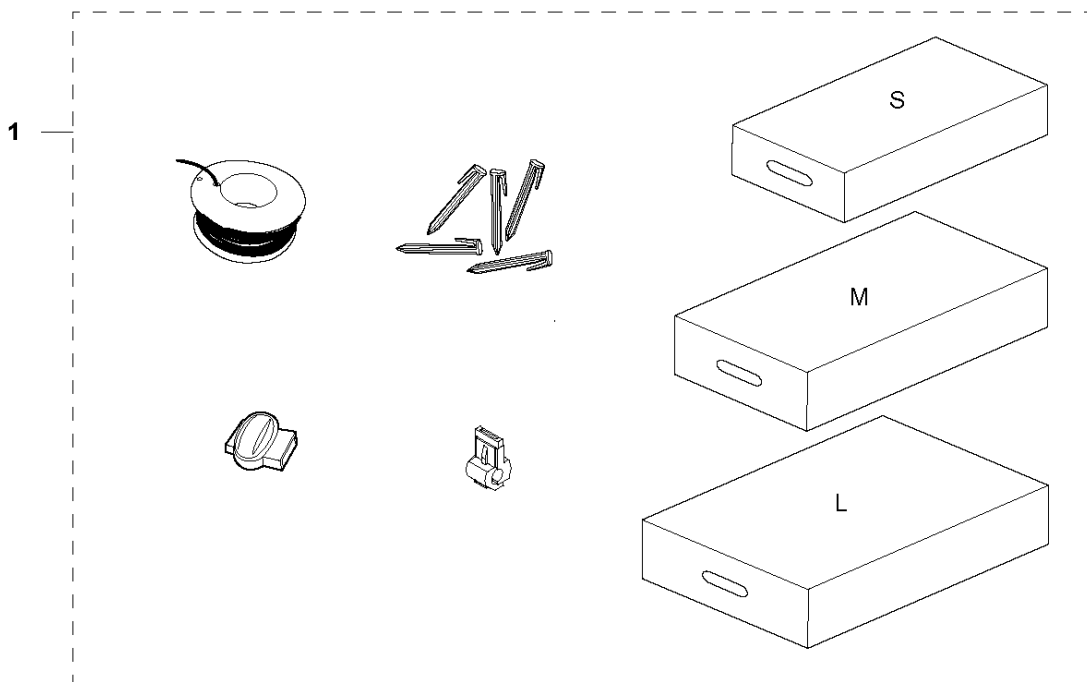

H AUTOMOWER 315X
INSTALLATION ACCESSORIES

Referentie	Onderdeel nr	Omschrijving	Opmerking	Aant KIT al
1	967 62 36-01	INSTALLATION KIT	"Installation KIT S: Wire (150 m), Staples (300 pcs), Connectors (3 pcs), Couplers (5 pcs)"	1
1	967 62 36-02	INSTALLATION KIT	"Installation KIT M: Wire (250 m), Staples (400 pcs), Connectors (3 pcs), Couplers (5 pcs)"	1
1	967 62 36-03	INSTALLATION KIT	"Installation KIT L: Wire (400 m), Staples (600 pcs), Connectors (5 pcs), Couplers (5 pcs)"	1
2	535 12 90-01	VERBINDER	Loop Wire Connector	1
2	535 12 90-02	VERBINDER	Loop Wire Connector, Blister Pack, 100 pcs	1
2	577 86 48-01	VERBINDER	Loop Wire Connector, Blister Pack, 5 pcs	1
3	501 98 02-01	KOPPELSTUK	Coupler	1
3	577 86 47-01	KOPPELSTUK	Coupler, Blister Pack, 5 pcs	2
3	501 98 02-03	KOPPELSTUK	Coupler, 100 pcs	1
4	583 97 34-01	NIET	Staples, 100 pcs	1
5	577 86 46-03	BLADE SET	Long Life - Safety Blade, Blister Pack, 9 pcs	1
5	577 60 65-05	BLADE SET	Long Life - Safety Blade, 45 pcs	1
5	577 60 66-04	BLADE SET	Long Life - Safety Blade, 300 pcs	1
6	577 86 43-02	KABEL	Wire, Blister Pack, (50 m)	1
6	580 66 20-02	KABEL	Wire (150 m)	1
6	577 86 43-01	KABEL	Wire, Blister Pack, (150 m)	1
7	580 66 20-01	KABEL	Wire (250 m)	1
8	522 91 41-01	KABEL	Wire (500 m) Ø3,4mm	1
9	580 66 20-04	KABEL	Wire (800 m)	1
10	593 16 36-01	MOTOR UNIT	Power Supply Unit EU	1
11	590 44 22-02	MOTOR UNIT	Power Supply Unit UK, IE	1
11	584 86 26-01	MOTOR UNIT	EU	1
11	590 44 22-03	MOTOR UNIT	Power Supply Unit CH	1
11	584 86 26-04	MOTOR UNIT	Power Supply Unit US, CA	1
11	584 86 26-05	MOTOR UNIT	Power Supply Unit AU, NZ	1
11	584 86 26-06	MOTOR UNIT	Power Supply Unit JP	1
11	584 86 26-07	MOTOR UNIT	Power Supply Unit KR	1
12	544 17 75-01	MEETBAND	Measuring Tape	1
13	579 82 51-01	KABEL COMPL.	Low voltage cable 20m	1
14	579 82 51-02	KABEL COMPL.	Low voltage cable 10m	1
15	579 82 51-03	KABEL COMPL.	Low voltage cable 3m	1
15	579 82 51-04	KABEL COMPL.	Low Voltage Cable (5 m)	1
16	115 90 71-10	GEBRUIKSAANWIJZING	OM Slim P1/P15/P2 SE/DK/NO/FI	1
16	115 90 71-20	GEBRUIKSAANWIJZING	OM Slim P1/P15/P2 DE/FR/NL/SI	1
16	115 90 71-30	GEBRUIKSAANWIJZING	OM Slim P1/P15/P2 ES/PT/IT/EN	1
16	115 90 71-38	GEBRUIKSAANWIJZING	OM Slim P1/P15/P2 EN/ES/FR/JP	1
16	115 90 71-39	GEBRUIKSAANWIJZING	OM Slim P1/P15/P2 DE/FR/IT/EN	1
16	115 90 71-40	GEBRUIKSAANWIJZING	OM Slim P1/P15/P2 RU/EE/LV/LT	1
16	115 90 71-50	GEBRUIKSAANWIJZING	OM Slim P1/P15/P2 CZ/SK/PL/HU/UA	1
16	115 90 71-93	GEBRUIKSAANWIJZING	OM Slim P1/P15/P2 HR/TR/RO/GR/BG	1
16	115 90 71-94	GEBRUIKSAANWIJZING	OM Slim P1/P15/P2 EN/KO/JP	1
17	115 90 61-10	QUICK GUIDE	Quick Guide, SE/NO/DK/FI	1
17	115 90 61-20	QUICK GUIDE	Quick Guide, DE/FR/NL/SI	1
17	115 90 61-30	QUICK GUIDE	Quick Guide, ES/PT/IT/EN	1