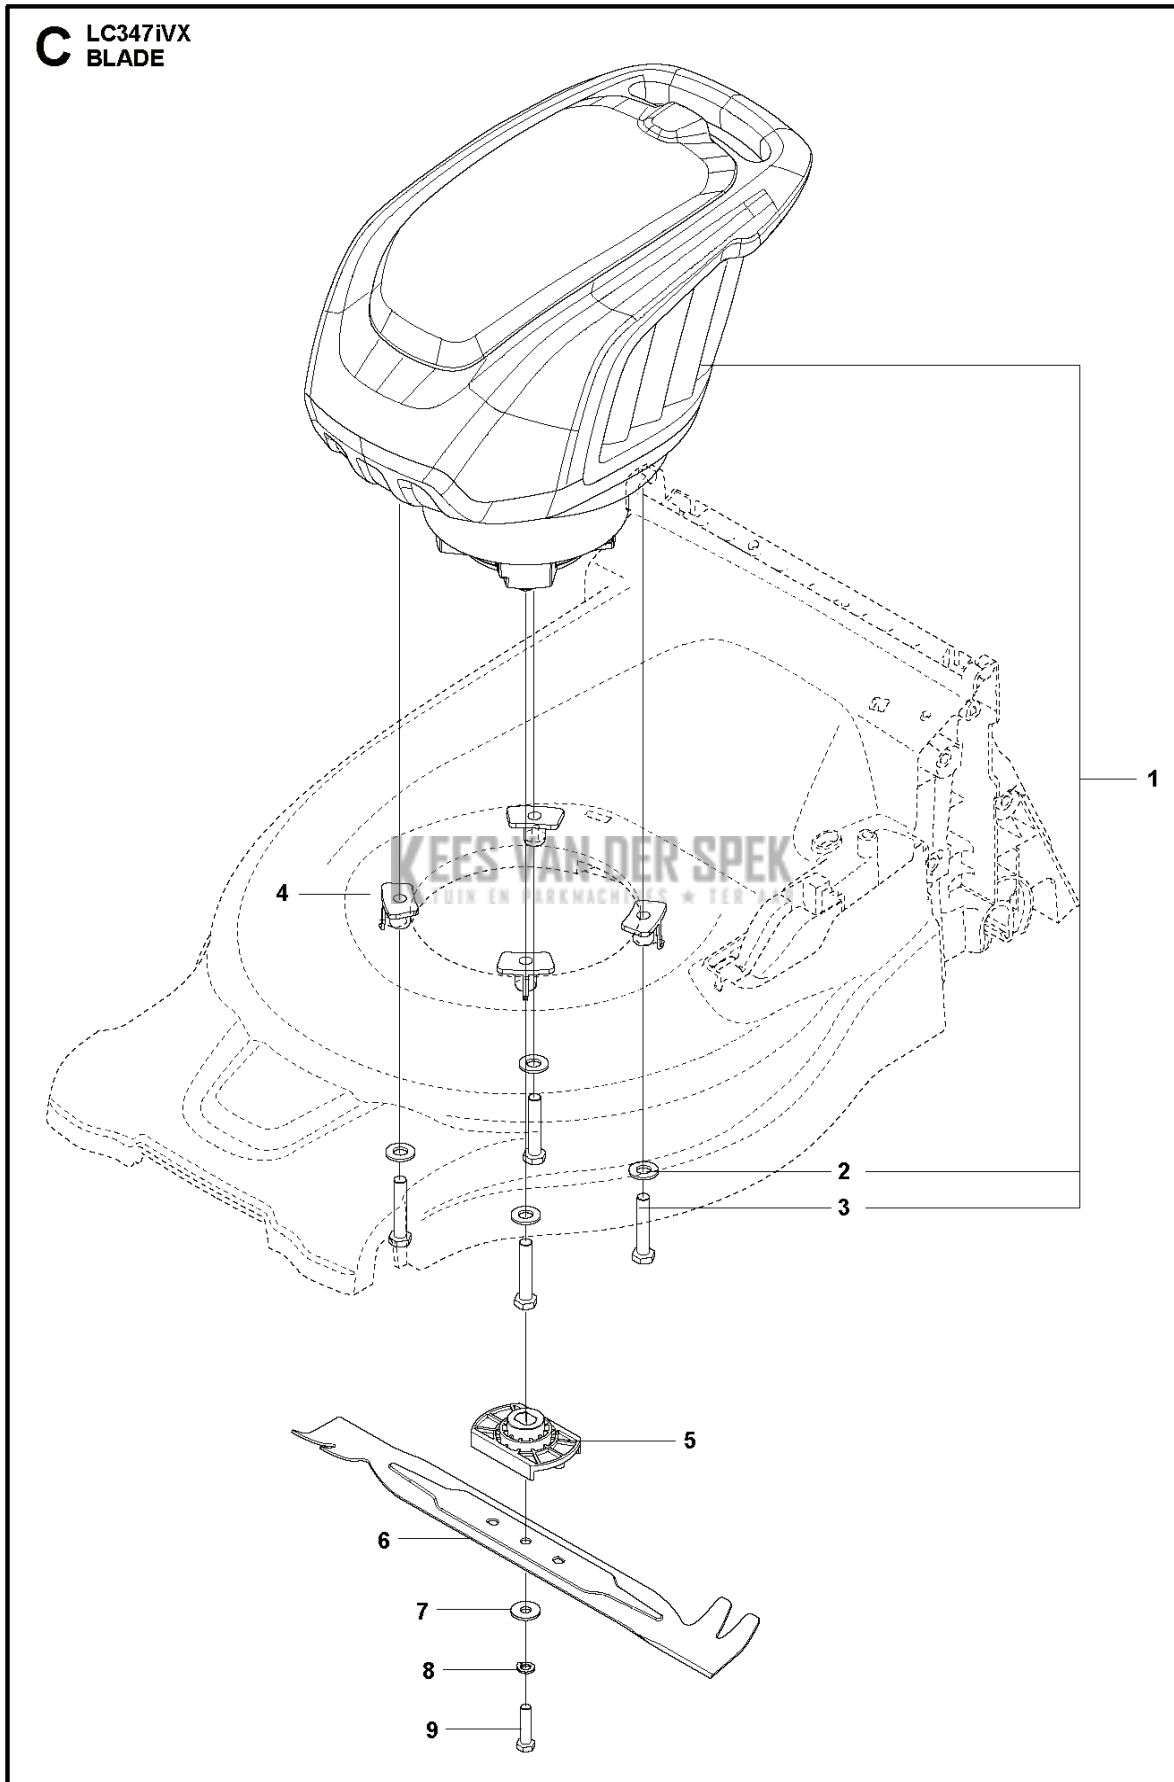

C LC347iVX
BLADE

LAWN MOWERS: CONSUMER WALK-BEHINDS

PXM_REF	PXM_PARTNO	DESCRIPTION	PXM_REMARK	QTY.	
1	590531402	MOTOR UNIT	Powerhead Unit	1	
2	504466801	RING	10.5x22x2 BRB ZPB	4	1
3	725250271	SCHROEF EHHM	M10x55 8.8 ZPB.ISO 4017	4	1
4	578295101	HULS	For engine screws, Plastic chassis	4	
5	591084301	MES HOUDER	Transmission system	1	
6	590593410	MES	47cm	1	
7	734116441	RING	SRKB 8.4/25X2	1	
8	579684201	VEERRING		1	
9	725245571	SCHROEF EHHM	M8x30 8.8 ZPB	1	

KEES VAN DER SPEK
TUIN EN PARKMACHINES * TER AAR