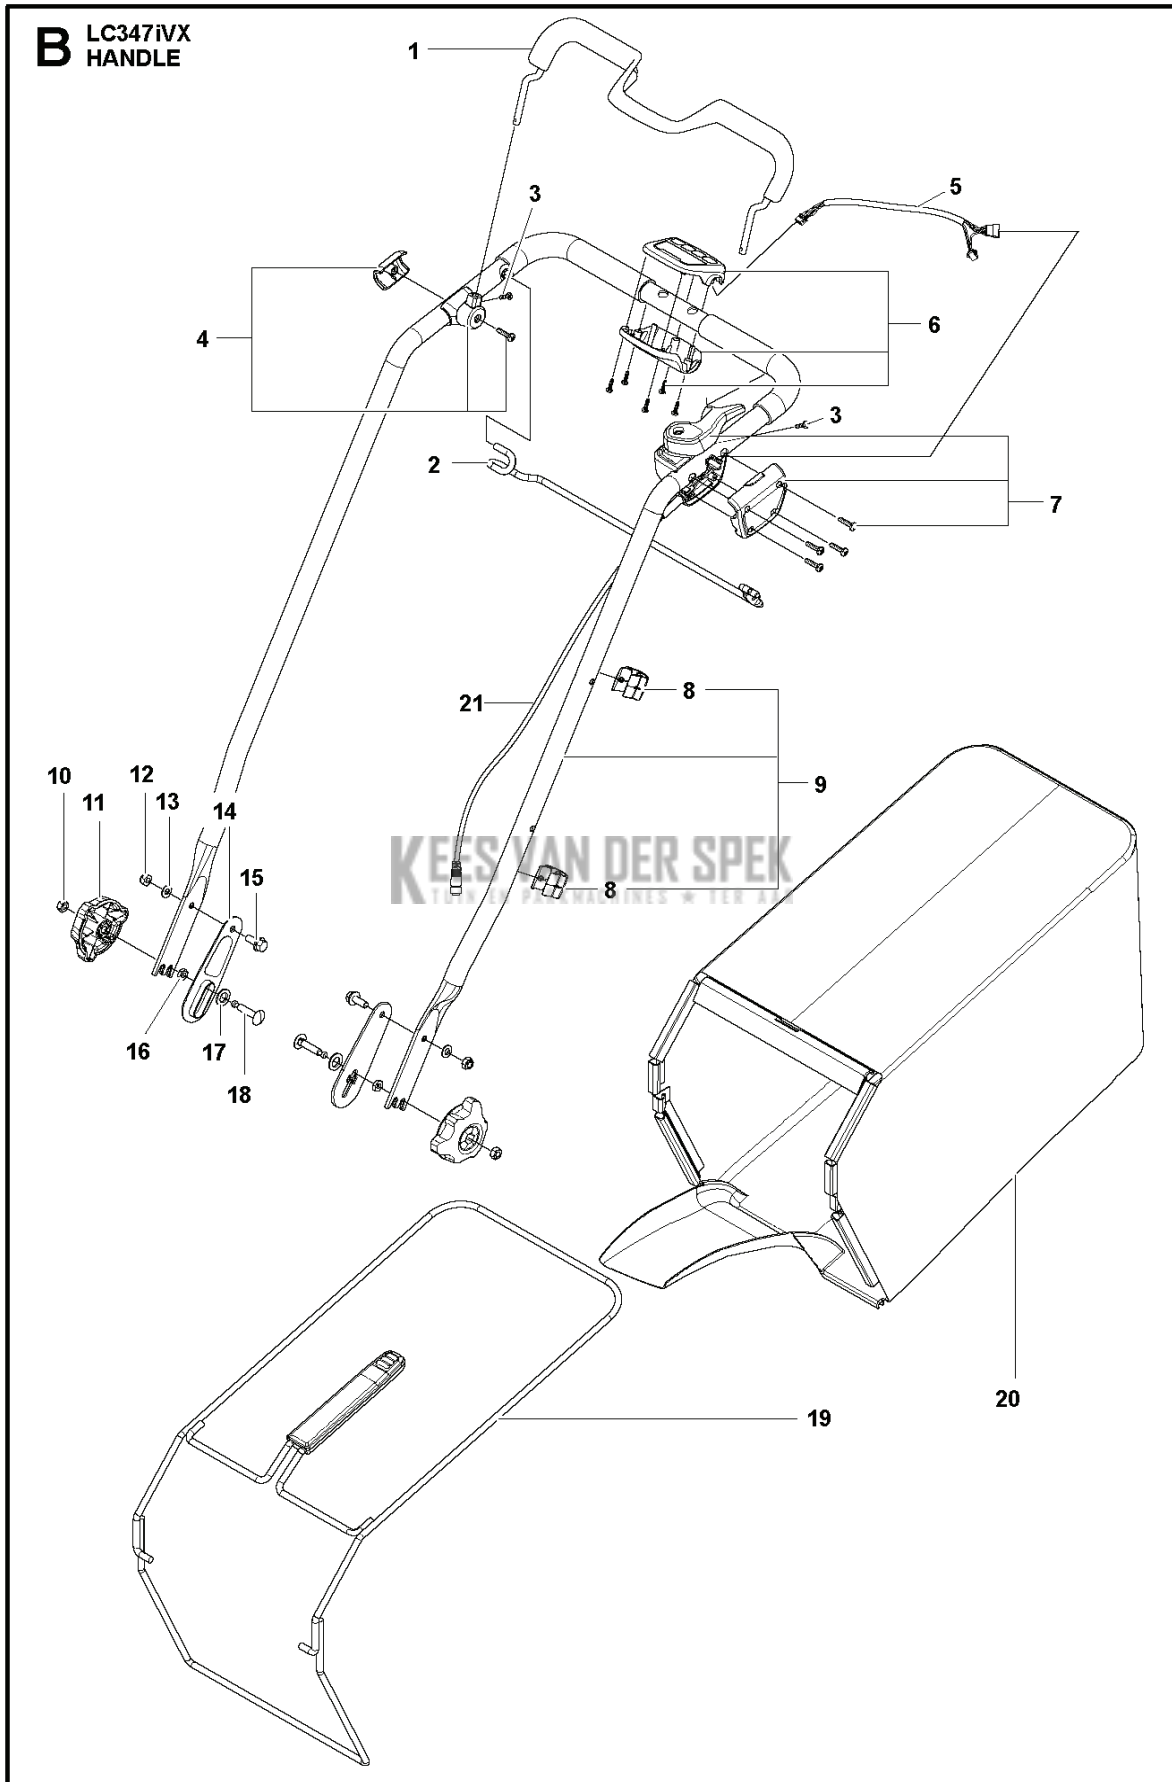

LAWN MOWERS: CONSUMER WALK-BEHINDS

PXM_REF	PXM_PARTNO	DESCRIPTION	PXM_REMARK	QTY.
1	596253601	HENDEL	OPC Bail	1
2	587101802	HENDEL	Drive bail	1
3	593198701	DRIJFSCHROEF	M4 bail screw	2
4	593118701	SUPPORT ASSY	Bail support assembly	1
5	593198601	VERLENG KABEL	Control panel assy cable	1
6	596253002	CONTROLEBORD	Drive	1
7	593118001	SWITCHBOX ASSY	Drive	1
8	591086401	KABELHOUDER	Handle mounted clip	2 9
9	593119702	HANDGREEP COMPL.	Upper	1
10	731231801	ZESKANT MOER	M8 8 ZPB,ISO 4032	2
11	587237201	KNOP	Knob assy	2
12	732211801	LOCK NUT	M8-8	2
13	734182051	RING	8x16x1.5 St ZPB,Type NB	2
14	587780401	RING	Washer handle/ handlesupport	2
15	506570104	SCHROEF EHHFM	M8x20 8.8 ZPB,EHHFM	2
16	731431801	DUNNE ZESKANTIGE MOER	M8 St 04 ZPB,ISO 4035	2
17	588157401	RING	Nylon Washer	2
18	588157302	BOUT	Esloc,Carriage Bolt M8	2
19	587182001	FRAME	Grassbag	1
20	587292301	GRASSBAG	Husqvarna, Fabric assembly	1
21	597688701	KABEL		1

KEES VAN DER SPEK
TUIN EN PARKMACHINES ★ TER AAR