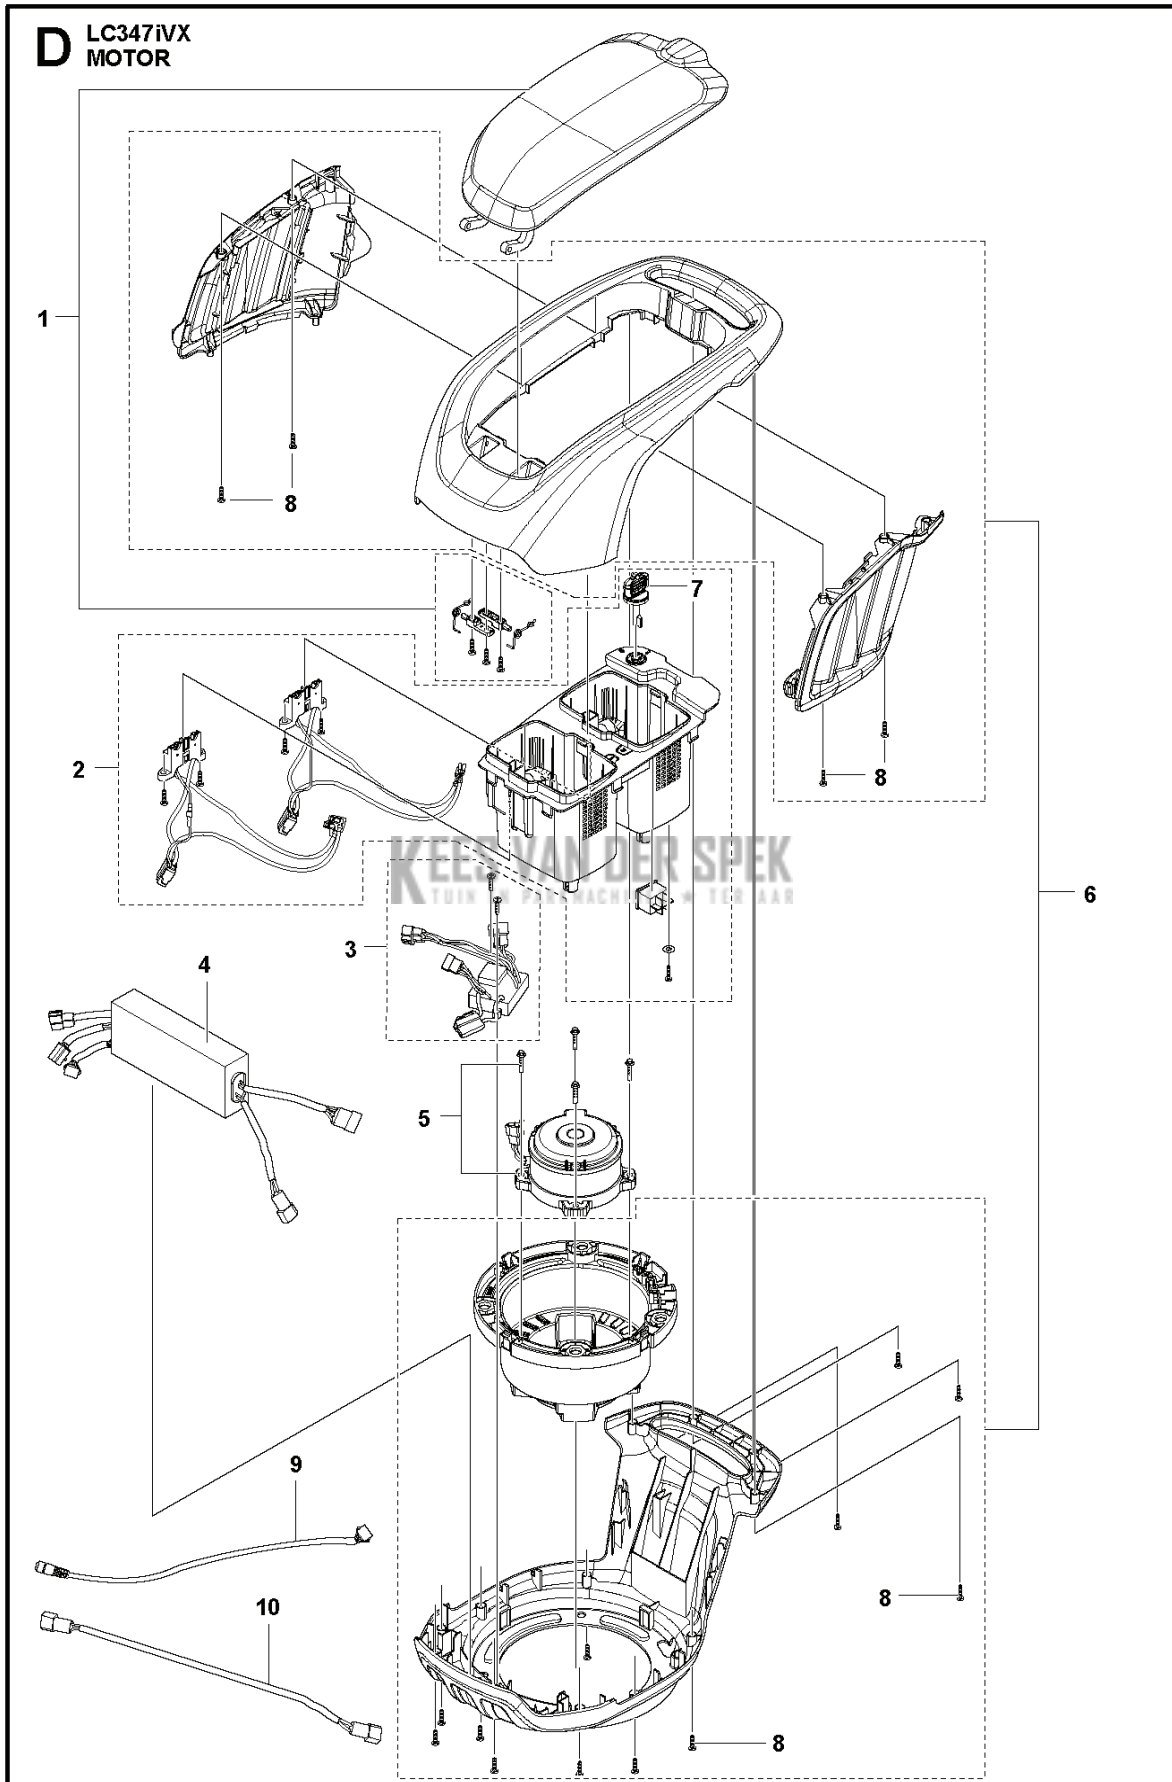

LAWN MOWERS: CONSUMER WALK-BEHINDS

PXM_REF	PXM_PARTNO	DESCRIPTION	PXM_REMARK	QTY.
1	593124301	LID ASSY	Powerhead lid and hinge	1
2	593124501	ACCUBAK	Battery pocket	1 7
3	593133601	CONTACTPLAAT	Battery control plate. Local - 2108200011A.	1
3	593133603	CONTACTPLAAT	Use in models after S/N 20191900001. Tyco - 2108900172A.	1
4	593132701	BESTURINGSEENHEID	Motor control box. Local - 2108200009A.	1
4	593132703	BESTURINGSEENHEID	Use in models after S/N 20191900001. Tyco - 2106300272A.	1
5	592749301	MOTOR	Brushless motor 750W. Local - 2102200005A.	1
5	592749302	MOTOR	Use in models after S/N 20191900001. Tyco - 2102300183A.	1
6	593203901	MOTORKAP COMPL.	Power unit cover	1
7	501490101	SLEUTEL	battery pocket key	1 2
8	593755501	SCREW	Engine hood screws	16
9	593722801	KABEL	handle	1
10	593722601	KABEL	transmission	1

KEES VAN DER SPEK
TUIN EN PARKMACHINES * TER AAR