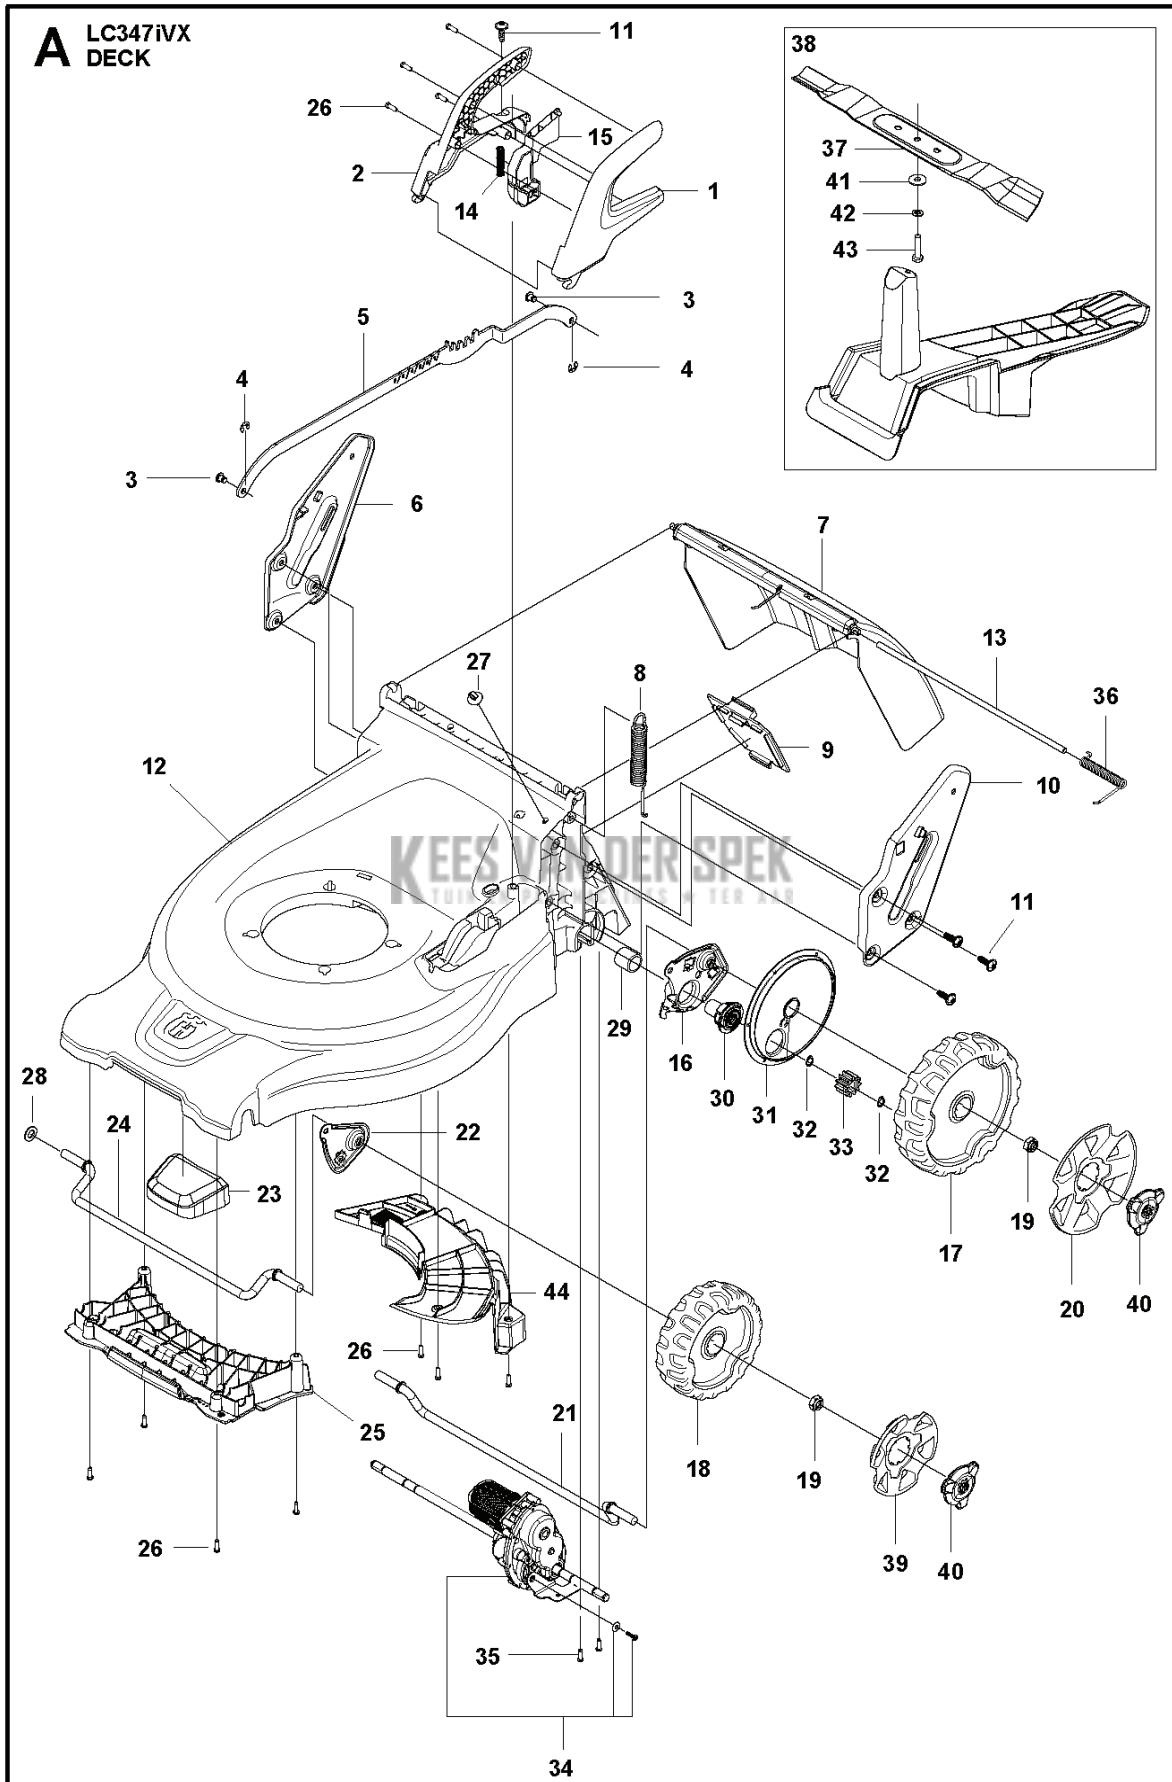

LAWN MOWERS: CONSUMER WALK-BEHINDS

PXM_REF	PXM_PARTNO	DESCRIPTION	PXM_REMARK	QTY.
1	587203701	DEKSELHELFT	Husqvarna,Suspension - Left - Height adjustment	1
2	587203801	DEKSELHELFT	Husqvarna,Suspension - Right - Height adjustment	1
3	587687001	AS	Suspension	2
4	735311220	E-CLIP	7x0.9 St PPSHAFTS	2
5	587160801	STANG	Suspension 170/210	1
6	587212302	BEUGELSTEUN	right	1
7	590594001	LUIK	HVA, rear discharge	1
8	587674401	VEER	47 cm,Balance - Suspension	1
9	587095402	DEKSEL	Service door	1
10	587212102	BEUGELSTEUN	left	1
11	578175802	SCHROEF ITXPANT	8x24, TBO,For Thermoplastics	7
12	587151005	CHASSIS	Husqvarna,47 cm	1
13	586984601	AS		1
14	589597601	VEER	HA Button	1
15	587697401	KNOOP	ASSY - Suspension - Height adjustment	1
16	587072501	VERBINDINGSARM	Rear idler 210	1
17	582305701	WIEL COMPL.	Husqvarna, With Sleeve,210, idle, medium	2
18	587631501	WIEL COMPL.	Husqvarna,170, Idler	2
19	587990901	MOER	Lock, M12x10	4
20	584159301	NAAFDOP	Wheel Ø210mm	2
21	587072601	WIELAS	Rear 47 cm,Suspension	1
22	587072401	VERBINDINGSARM	Front idler 170	2
24	587072602	WIELAS	Front 47 cm,Suspension	1
25	588202701	GLIJ PLAAT	Husqvarna,Front	1
26	502435301	SCHROEF ITXPANT	T50x16 Zn/Fe (A009)	4
27	579317401	SPANBAND	FIR TREE 170x5	1
28	577092801	RING	12/22/2 FZB ISO7089	1
29	579682802	PIJP	Rubber	2
30	501861001	BUSHING	ASSY	1
31	587204002	STOFKAP	Drive 210	2
32	735311401	BORGCLIP	12x1 st ZPB,SGA	2
33	544342301	RONDSEL	Full Width PM, 11 T, 21.25mm Root Diam	1
34	590679001	TRANSMISSIE	Assy	1
35	502435301	SCHROEF ITXPANT	T50x16 Zn/Fe (A009)	2
36	587101501	VEER	hatch	1
37	590701010	MES	47cm	1
38	590790901	MULCH KIT	Mulch plug and combi blade kit	1
39	587632701	NAAFDOP	Ø170 Husqvarna	2
40	584159401	MOERKAP	Nut Cap	4
41	734116441	RING	SRKB 8.4/25X2	1
42	579684201	VEERRING		1
43	725245571	SCHROEF EHHM	M8x30 8.8 ZPB	1
44	590800401	RIEMKAP	Belt cover	1