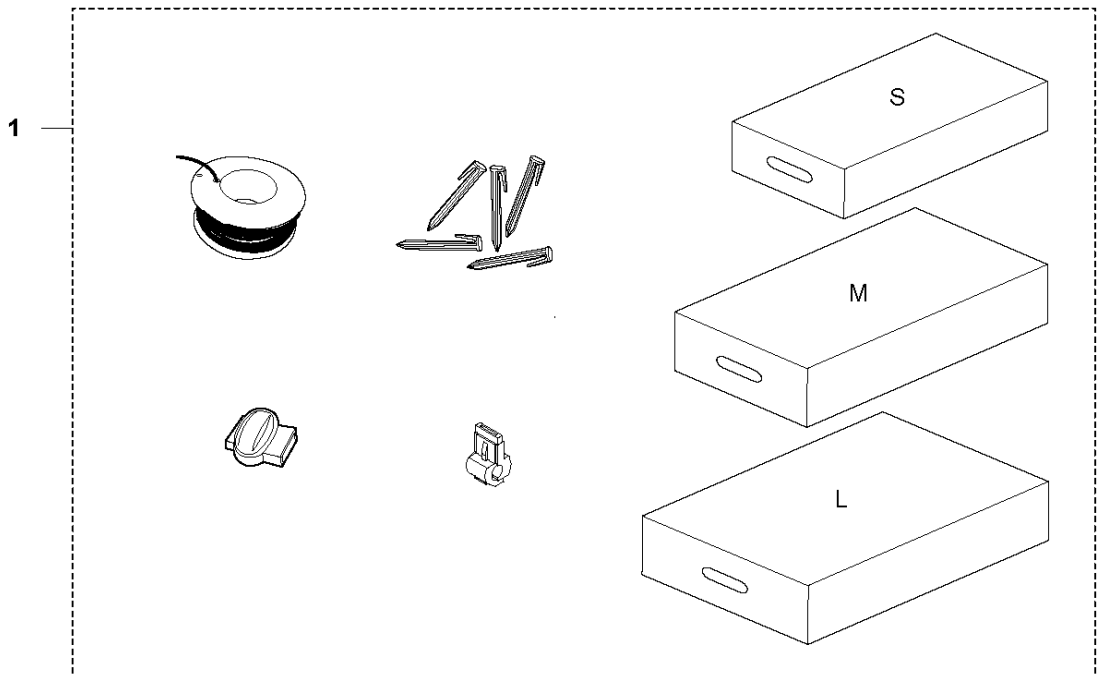

F AUTOMOWER 305
INSTALLATION ACCESSORIES

Referentie	Onderdeel nr	Omschrijving	Opmerking	Aant KIT al
1	967 62 36-01	INSTALLATION KIT	S Wire 150 m, Staples 300 pc, Connectors 3 pcs, Couplers 5 pcs	1
1	967 62 36-02	INSTALLATION KIT	M Wire 250 m, Staples 400 pc, Connectors 3 pcs, Couplers 5 pcs	1
1	967 62 36-03	INSTALLATION KIT	S Wire 400 m, Staples 600 pc, Connectors 5 pcs, Couplers 5 pcs	1
2	535 12 90-01	VERBINDER	Loop Wire Connector	1
2	577 86 48-01	VERBINDER	Loop Wire Connector, Blister Pack 5 pcs	1
2	535 12 90-02	VERBINDER	Loop Wire Connector, Blister Pack 100 pcs	1
3	501 98 02-01	KOPPELSTUK	Coupler	1
3	577 86 47-01	KOPPELSTUK	Coupler, Blister Pack 5 pcs	1
3	501 98 02-03	KOPPELSTUK	Coupler, 100 pcs	1
4	577 86 42-01	NIET	Staple Blister Pack 100 pcs	1
4	583 97 34-01	NIET	100 pcs	1
5	577 86 43-02	KABEL	Wire, Blister Pack 50 m	1
5	580 66 20-02	KABEL	Wire, 150 m	1
5	577 86 43-01	KABEL	Wire, Blister Pack 150 m	1
6	580 66 20-01	KABEL	Wire 250 m	1
7	593 29 77-02	KABEL	Wire 300 m Pro 5,5 mm	1
8	522 91 41-01	KABEL	Wire 500 m 3,4 mm	1
9	580 66 20-04	KABEL	Wire 800 m	1
10	593 16 36-01	MOTOR UNIT	Power Unit EU, Plug in	1
10	584 86 26-01	MOTOR UNIT	Power Unit EU, Desktop	1
10	590 44 22-02	MOTOR UNIT	Power Unit GB	1
10	590 44 22-03	MOTOR UNIT	Power Unit CH	1
10	590 44 22-04	MOTOR UNIT	Power Unit US	1
10	590 44 22-05	MOTOR UNIT	Power Unit AUS/NZ	1
10	590 44 22-06	MOTOR UNIT	Power Unit JP	1
10	590 44 22-07	MOTOR UNIT	Power Unit ROK	1
10	590 44 22-08	MOTOR UNIT	Power Unit BR	1
10	590 44 22-09	MOTOR UNIT	Power Unit ARG	1
12	595 08 44-01	BLADE SET	Endurance Blade, 6 pcs	1
12	595 08 44-02	BLADE SET	Endurance Blade, 45 pcs	1
12	595 08 44-03	BLADE SET	Endurance Blade, 300 pcs	1
15	579 82 51-01	KABEL COMPL.	Low Voltage Cable, 20 m	1
16	579 82 51-02	KABEL COMPL.	Low Voltage Cable, 10 m	1
17	579 82 51-03	KABEL COMPL.	Low Voltage Cable, 3 m	1
17	579 82 51-04	KABEL COMPL.	Low Voltage Cable, 5 m	1
18	597 43 58-01	ANKER	6 pcs+Key	1
19	586 27 79-01	STICKER	Cable Markers, 10 pcs	1
20	594 05 48-01	PLAATJE	Label Alarm	1
21	590 85 50-01	DOOS	Cable Connector Protection	1
22	596 33 98-01	GEREEDSCHAP	Bit for Robotic Blades	1
23	577 86 46-03	BLADE SET	Long Life Safety Blade, Blister Pack 9 pcs	1
23	577 60 65-05	BLADE SET	Long Life Safety Blade, 45 pcs	1
23	577 60 66-04	BLADE SET	Long Life Safety Blade, 300 pcs	1