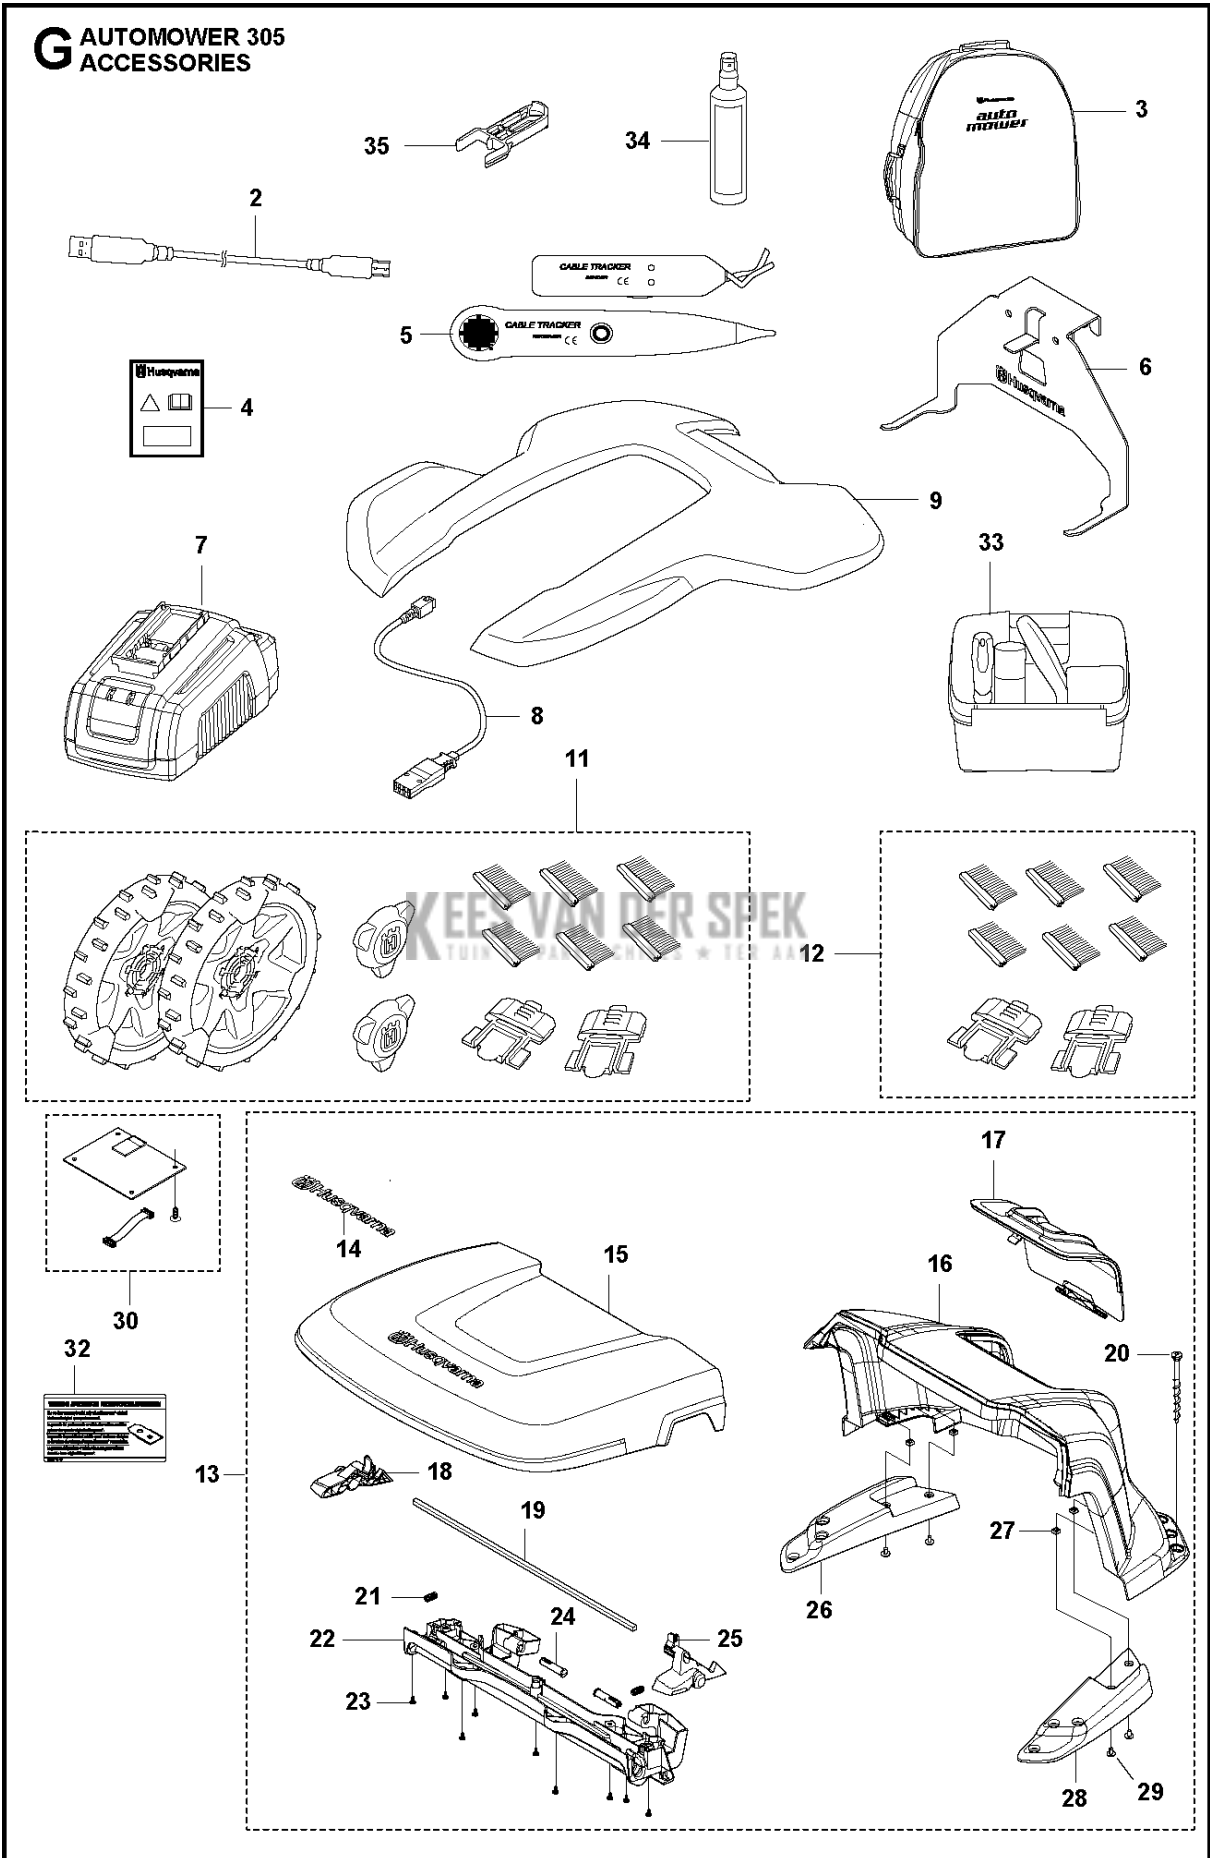

G AUTOMOWER 305
ACCESSORIES

ACCESSOIRES

AUTOMOWER 305, 2020-

Referentie	Onderdeel nr	Omschrijving	Opmerking	Aant KIT al
2	577 51 81-02	KABEL	Service Cable (USB)	1
3	522 91 67-01	TAS	Bag	1
4	580 68 95-02	PLAATJE	Warranty Seal 1pcs	1
5	577 60 68-01	TESTUITRUSTING	Interruption Detector	1
6	597 70 36-01	WALL HANGER	Wallhanger AM305	1
7	588 40 84-01	OPLADER	Quick Charger with Battery Test	1
8	588 20 26-01	KABEL COMPL.	Cable Quick Charger	1
9	597 70 31-01	BODY KIT	White	1
12	597 70 46-01	BORSTELSET	Wheel Brush KIT (Holder x2, Brush x6)	1
11	597 70 54-01	WHEEL KIT	Terrain KIT (Brush KIT + Rear wheels)	1
12	505 13 28-03	BORSTEL	Brush, 6 pcs	1
13	587 23 61-01	HUIS	House KIT	1
14	577 46 90-01	STICKER	Decal	1
15	585 32 35-01	DEKSEL	Lid	1
16	586 99 38-01	DEKSEL	Cover Base	1
17	585 32 36-01	LUIK	Hatch	1
18	585 32 40-02	HENDEL	Handle Left	1
19	585 32 41-01	STANG	Steel	1
20	597 43 58-01	ANKER	6 pcs+Key	1
21	580 51 14-01	VEER	Spring	2
22	585 34 16-01	BALK	Beam	1
23	575 54 33-14	SCREW	Screw	9
24	585 34 15-01	SCHANIERPEN	Hinge Pin	2
25	585 32 40-01	HENDEL	Handle Right	1
26	585 32 38-02	STEUN	Support Left	1
27	503 22 66-01	MOER 4-KANT	Square Nut	4
28	585 32 38-01	STEUN	Support Right	1
29	535 12 93-03	SCHROEF IHPANM	Screw	4
30	586 66 23-06	GPS MODULE	AMC - Automower Connect KIT	1
30	586 66 23-07	GPS MODULE	AMC - Automower Connect KIT	1
32	591 37 41-01	STICKER	Warning Original Blade SE,NO,DK,FIN	1
32	591 37 41-02	STICKER	Warning Original Blade DE,FR,NL,IT	1
32	591 37 41-03	STICKER	Warning Original Blade UK,ES,FR,IT	1
33	590 85 51-01	KIT	Maintenance and Cleaning	1
34	593 96 79-01	SPRAY	Care and Shine 200ml	1
35	598 76 42-01	VORK		1