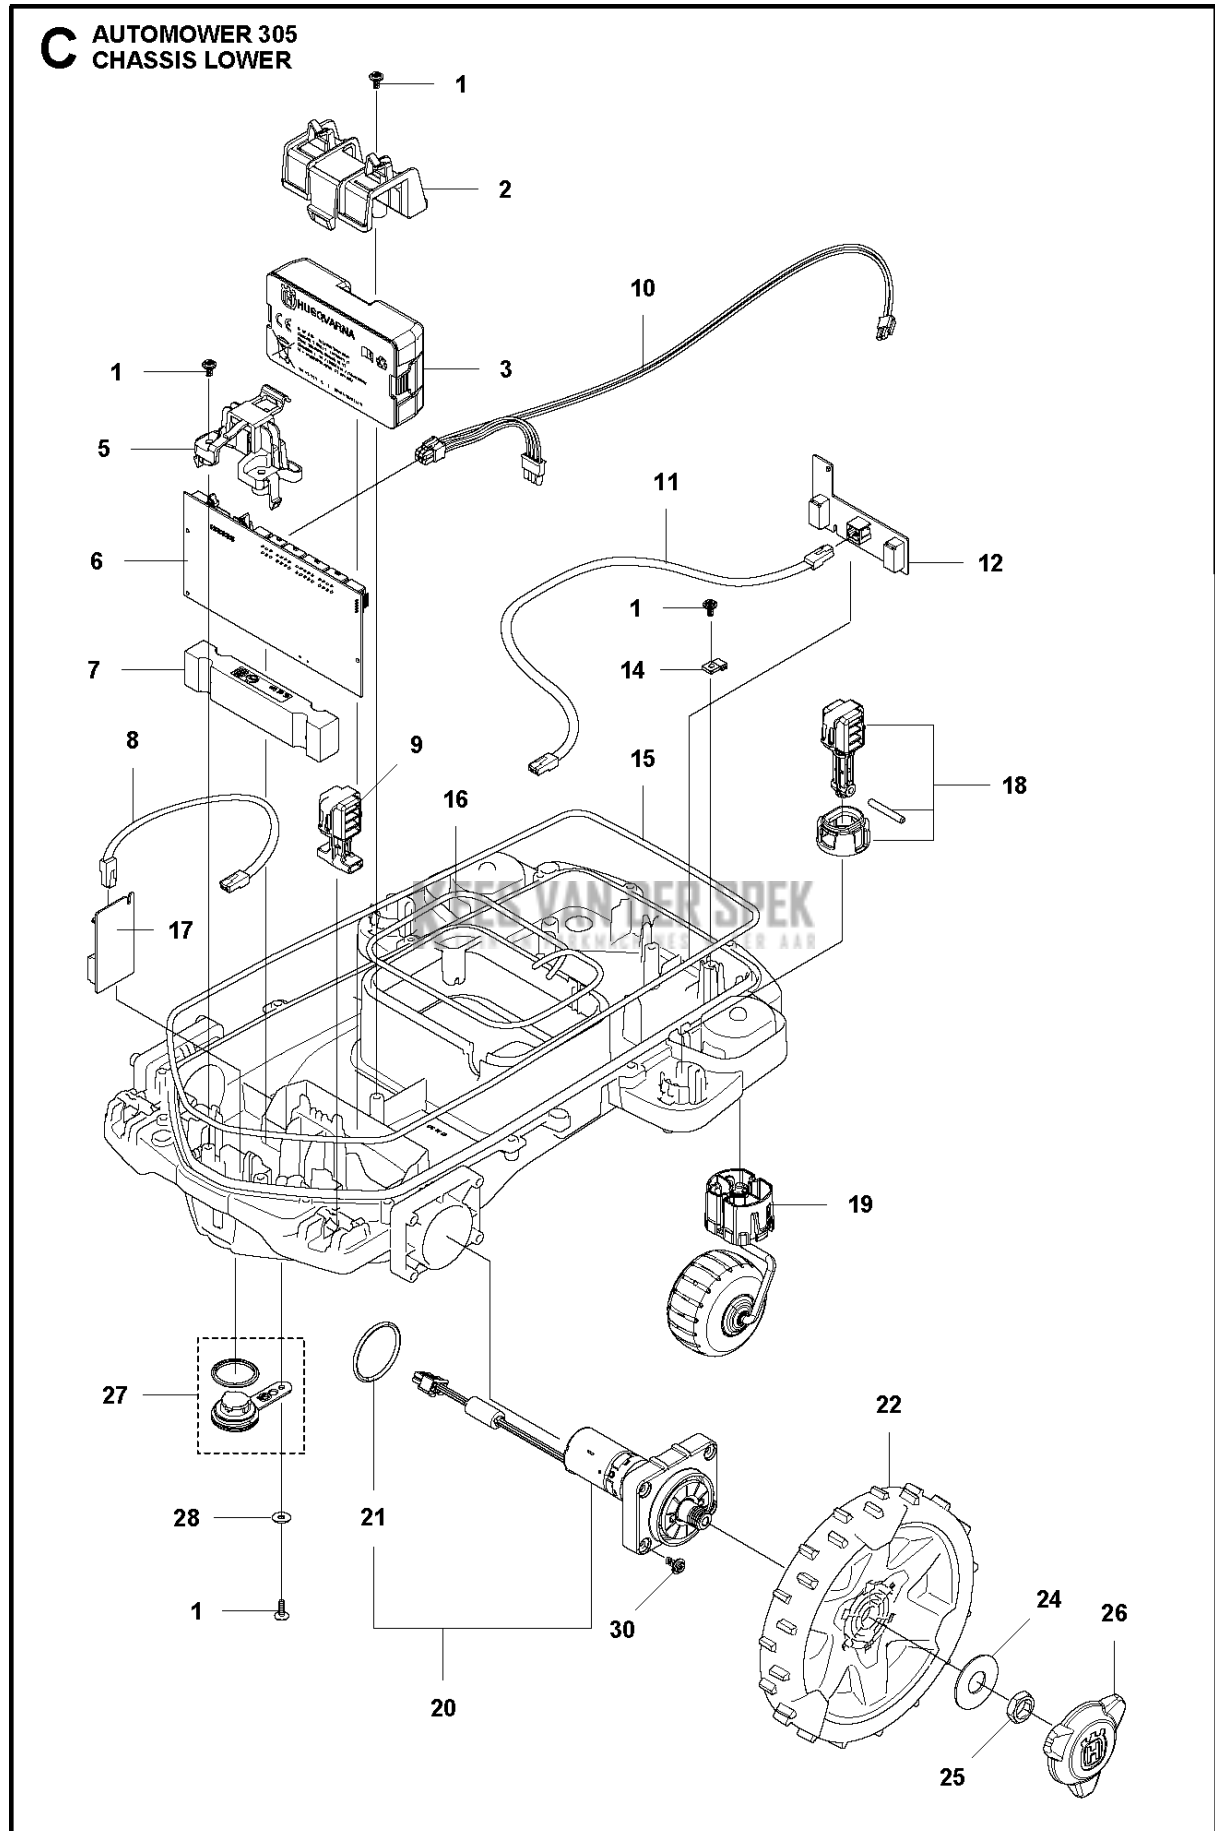

SPARE PARTS LIST

ROBOTIC LAWN MOWERS

AUTOMOWER 305, 2020-

A AUTOMOWER 305
COVER

Referentie	Onderdeel nr	Omschrijving	Opmerking	Aant KIT al
1	597 70 31-01	BODY KIT	White	1
1	597 70 31-02	BODY KIT	Orange	1
2	597 75 76-01	BODY ASSY		1
3	587 42 35-01	STICKER	Husqvarna Crown Height 55 mm	1
4	598 76 42-01	VORK		1
5	591 20 30-02	BEKABELING COMPL.		1
6	597 75 78-01	LAADCONTACT	Holder kit	1
7	574 45 01-01	SCHROEF ITPANT		3
8	596 56 85-01	BUMPER	Rear	1

Referentie	Onderdeel nr	Omschrijving	Opmerking	Aant KIT al
1	574 45 01-01	SCHROEF ITXPANT		
2	596 56 81-01	HOUDER	Battery	1
3	593 24 72-01	ACCU		1
5	596 56 88-01	KLEM		1
6	592 90 99-01	PRINTPLAAT COMPL.	Main Board	1
7	598 50 36-02	GEWICHT		1
8	589 35 10-02	BEKABELING COMPL.	Modular Jack L=210mm	1
9	596 53 01-01	STUT	Tilt	2
10	597 57 64-01	BEKABELING COMPL.		1
11	589 35 08-04	BEKABELING COMPL.	Modular Jack L=570mm	1
12	597 18 92-01	PRINTPLAAT COMPL.	Loop Sensor, Charge Side	1
14	579 52 94-01	KLEM	PCB	1
15	574 87 47-15	AFDICHTINGSSTRIP	Chassis	1
16	574 87 47-11	AFDICHTINGSSTRIP	Cutting System	1
17	597 18 16-01	PRINTPLAAT COMPL.	Loop Sensor, Drive Side	1
18	590 77 07-01	COLUMN ASSY		4
19	589 30 08-02	WIEL COMPL.	Front	2
20	598 58 73-01	MOTOR KIT		2
21	580 44 39-02	O-RING		2
22	590 21 73-01	WIEL COMPL.	Rear Wheel	2
24	586 21 06-01	RING	Rear Wheel	2
25	731 43 24-01	DUNNE ZESKANTIGE MOER	Hexagon	2
26	579 50 55-02	NAAFDOP		2
27	581 62 12-02	PLUG KIT		1
28	734 11 37-41	RING		1
30	574 45 01-01	SCHROEF ITXPANT		1