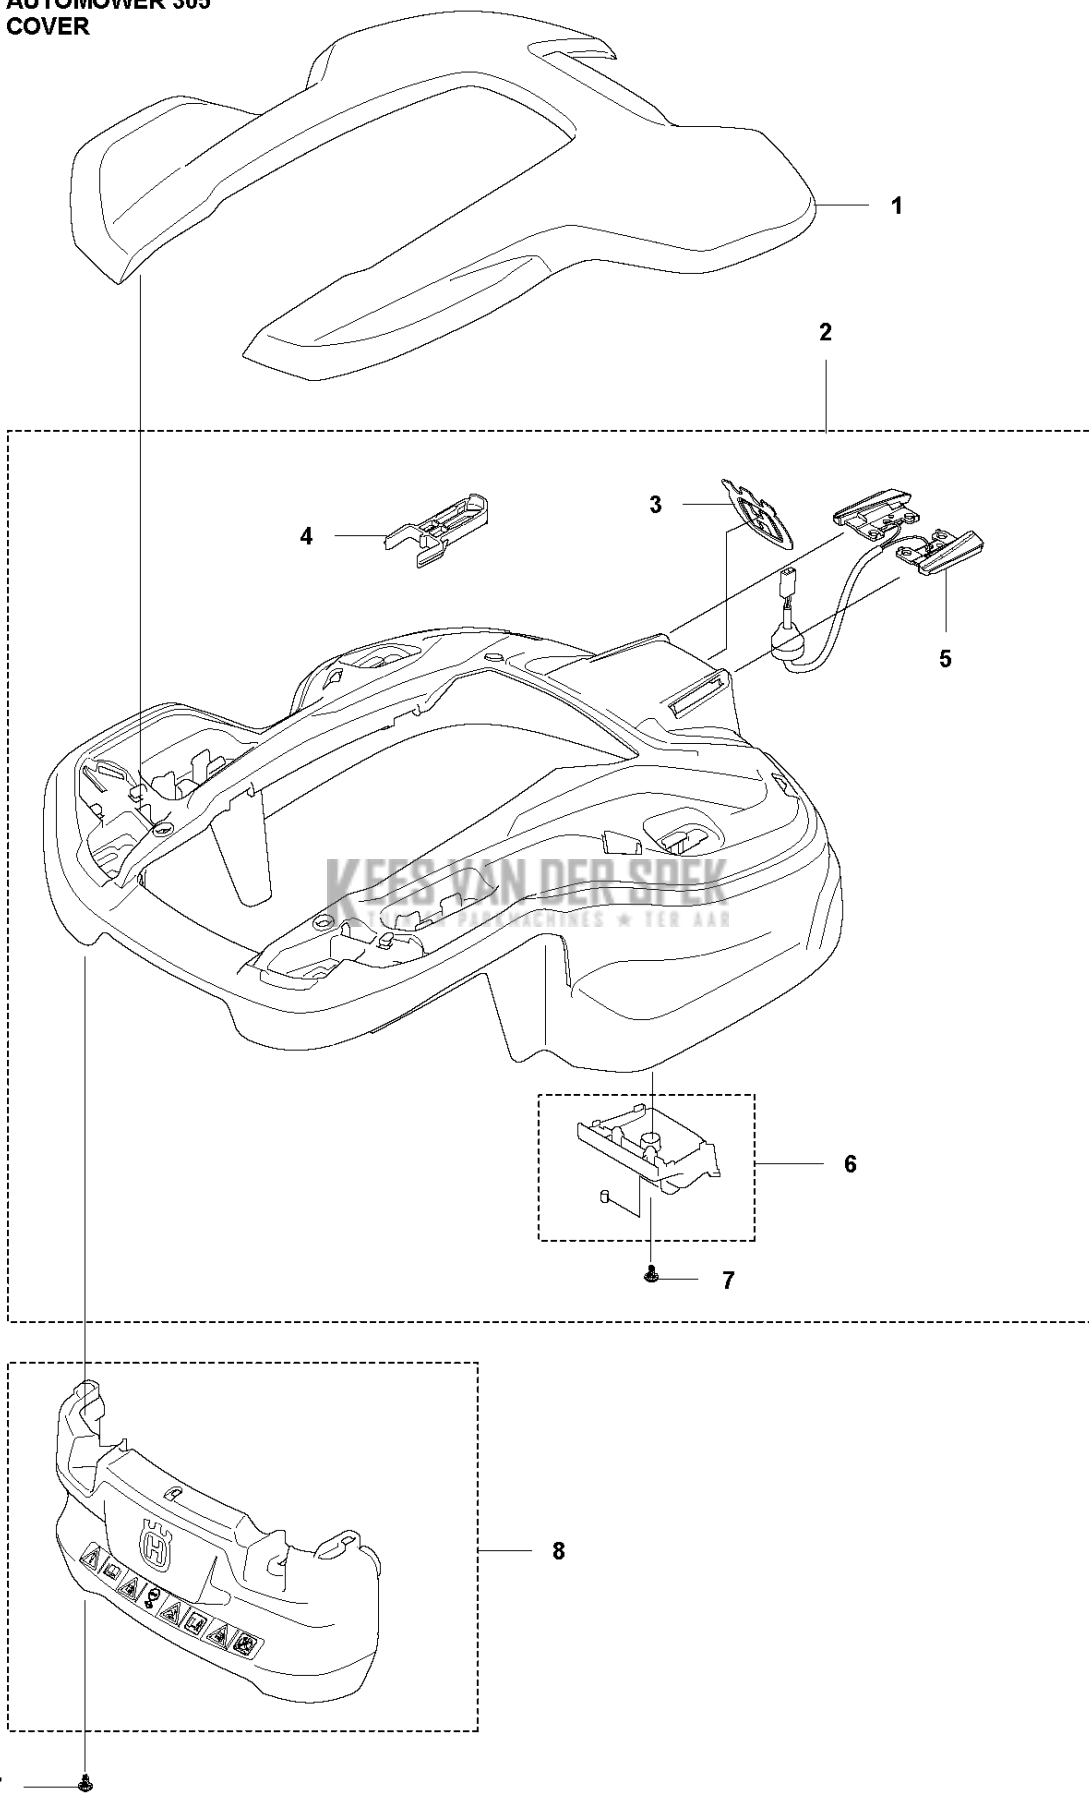

SPARE PARTS LIST

ROBOTIC LAWN MOWERS

AUTOMOWER 305, 2020-

A AUTOMOWER 305
COVER

Referentie	Onderdeel nr	Omschrijving	Opmerking	Aant KIT al
1	597 70 31-01	BODY KIT	White	1
1	597 70 31-02	BODY KIT	Orange	1
2	597 75 76-01	BODY ASSY		1
3	587 42 35-01	STICKER	Husqvarna Crown Height 55 mm	1
4	598 76 42-01	VORK		1
5	591 20 30-02	BEKABELING COMPL.		1
6	597 75 78-01	LAADCONTACT	Holder kit	1
7	574 45 01-01	SCHROEF ITPANT		3
8	596 56 85-01	BUMPER	Rear	1

Referentie	Onderdeel nr	Omschrijving	Opmerking	Aant KIT al
1	574 45 01-01	SCHROEF ITXPANT		
2	596 56 81-01	HOUDER	Battery	1
3	593 24 72-01	ACCU		1
5	596 56 88-01	KLEM		1
6	592 90 99-01	PRINTPLAAT COMPL.	Main Board	1
7	598 50 36-02	GEWICHT		1
8	589 35 10-02	BEKABELING COMPL.	Modular Jack L=210mm	1
9	596 53 01-01	STUT	Tilt	2
10	597 57 64-01	BEKABELING COMPL.		1
11	589 35 08-04	BEKABELING COMPL.	Modular Jack L=570mm	1
12	597 18 92-01	PRINTPLAAT COMPL.	Loop Sensor, Charge Side	1
14	579 52 94-01	KLEM	PCB	1
15	574 87 47-15	AFDICHTINGSSTRIP	Chassis	1
16	574 87 47-11	AFDICHTINGSSTRIP	Cutting System	1
17	597 18 16-01	PRINTPLAAT COMPL.	Loop Sensor, Drive Side	1
18	590 77 07-01	COLUMN ASSY		4
19	589 30 08-02	WIEL COMPL.	Front	2
20	598 58 73-01	MOTOR KIT		2
21	580 44 39-02	O-RING		2
22	590 21 73-01	WIEL COMPL.	Rear Wheel	2
24	586 21 06-01	RING	Rear Wheel	2
25	731 43 24-01	DUNNE ZESKANTIGE MOER	Hexagon	2
26	579 50 55-02	NAAFDOP		2
27	581 62 12-02	PLUG KIT		1
28	734 11 37-41	RING		1
30	574 45 01-01	SCHROEF ITXPANT		1