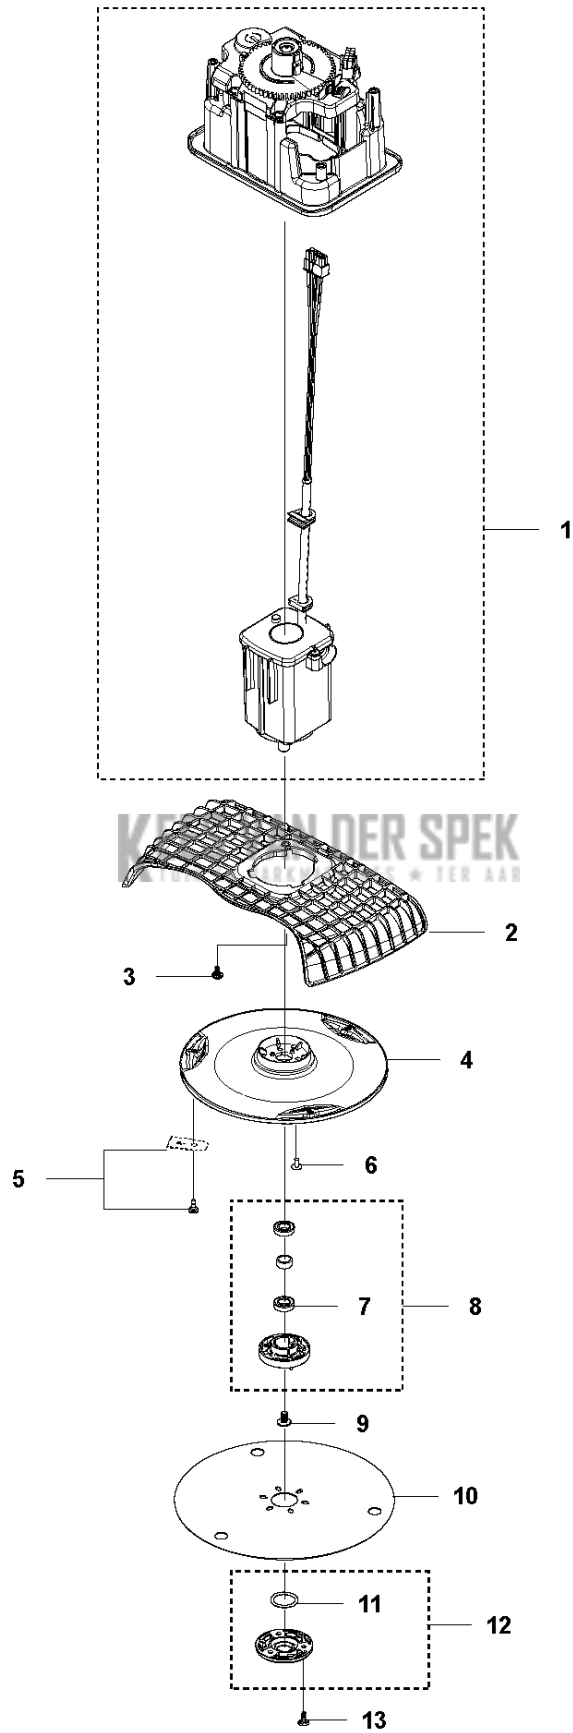

D AUTOMOWER 305
BLADE MOTOR & CUTTING EQUIPMENT

Referentie	Onderdeel nr	Omschrijving	Opmerking	Aant KIT al
1	582 59 06-02	MAAISYSTEEM		1
2	596 56 89-01	BESCHERMEN		1
3	574 45 01-01	SCHROEF ITXPANT		1
4	597 42 22-01	ZAAGSCHIJF		1
5	595 08 44-01	BLADE SET	Endurance 6 pcs, Blister	1
6	590 50 87-01	SCREW		3
7	535 07 57-03	KOGELLAGER		2
7	593 08 08-01	KOGELLAGER		2
8	588 42 17-02	LAGERHUIS COMPL		1
9	535 07 60-01	SCREW		1
10	597 44 99-01	GLIJ PLAAT		1
11	585 29 75-01	O-RING		1
12	587 44 96-01	DEKSELSET		1
13	575 54 33-14	SCREW		3