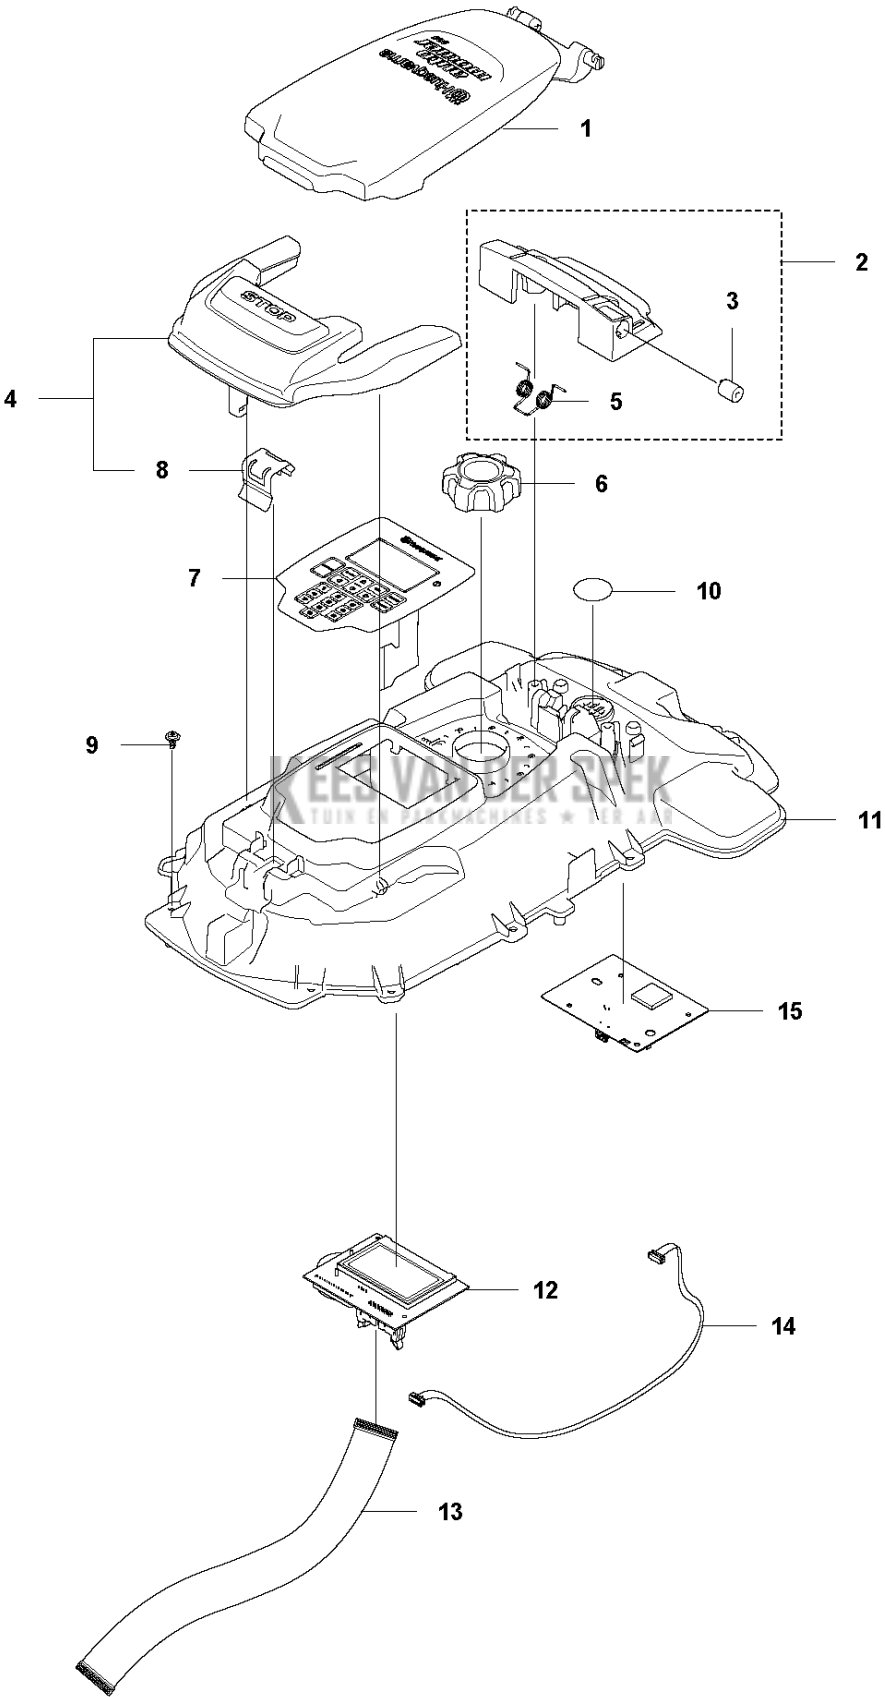

B AUTOMOWER 305
CHASSIS UPPER

Referentie	Onderdeel nr	Omschrijving	Opmerking	Aant KIT al
1	597 23 24-01	LUIK	HMI Cover	1
2	597 75 81-01	STEUN	Front Assy	1
3	580 35 23-02	DEMPER		1
4	597 76 97-01	STOP	Stop Button Assy	1
5	585 25 54-01	TORSIEVEER		2
6	585 28 14-01	KNOP		1
7	597 27 43-01	TOETSENBORD	AM 305	1
8	597 34 95-01	VEER	Stop Button	1
9	574 45 01-01	SCHROEF ITXPANT		16
10	577 75 37-01	LUCHTFILTER		1
11	596 52 94-01	CHASSIS	Upper	1
12	597 23 38-01	PRINTPLAAT COMPL.		1
13	590 11 06-01	KABEL COMPL.	HMI Cable	1
14	593 14 89-01	BEKABELING COMPL.	L=460mm	1
15	586 66 23-06	GPS MODULE	AM Connect, Kit	1
15	586 66 23-07	GPS MODULE	AM Connect, Kit	1