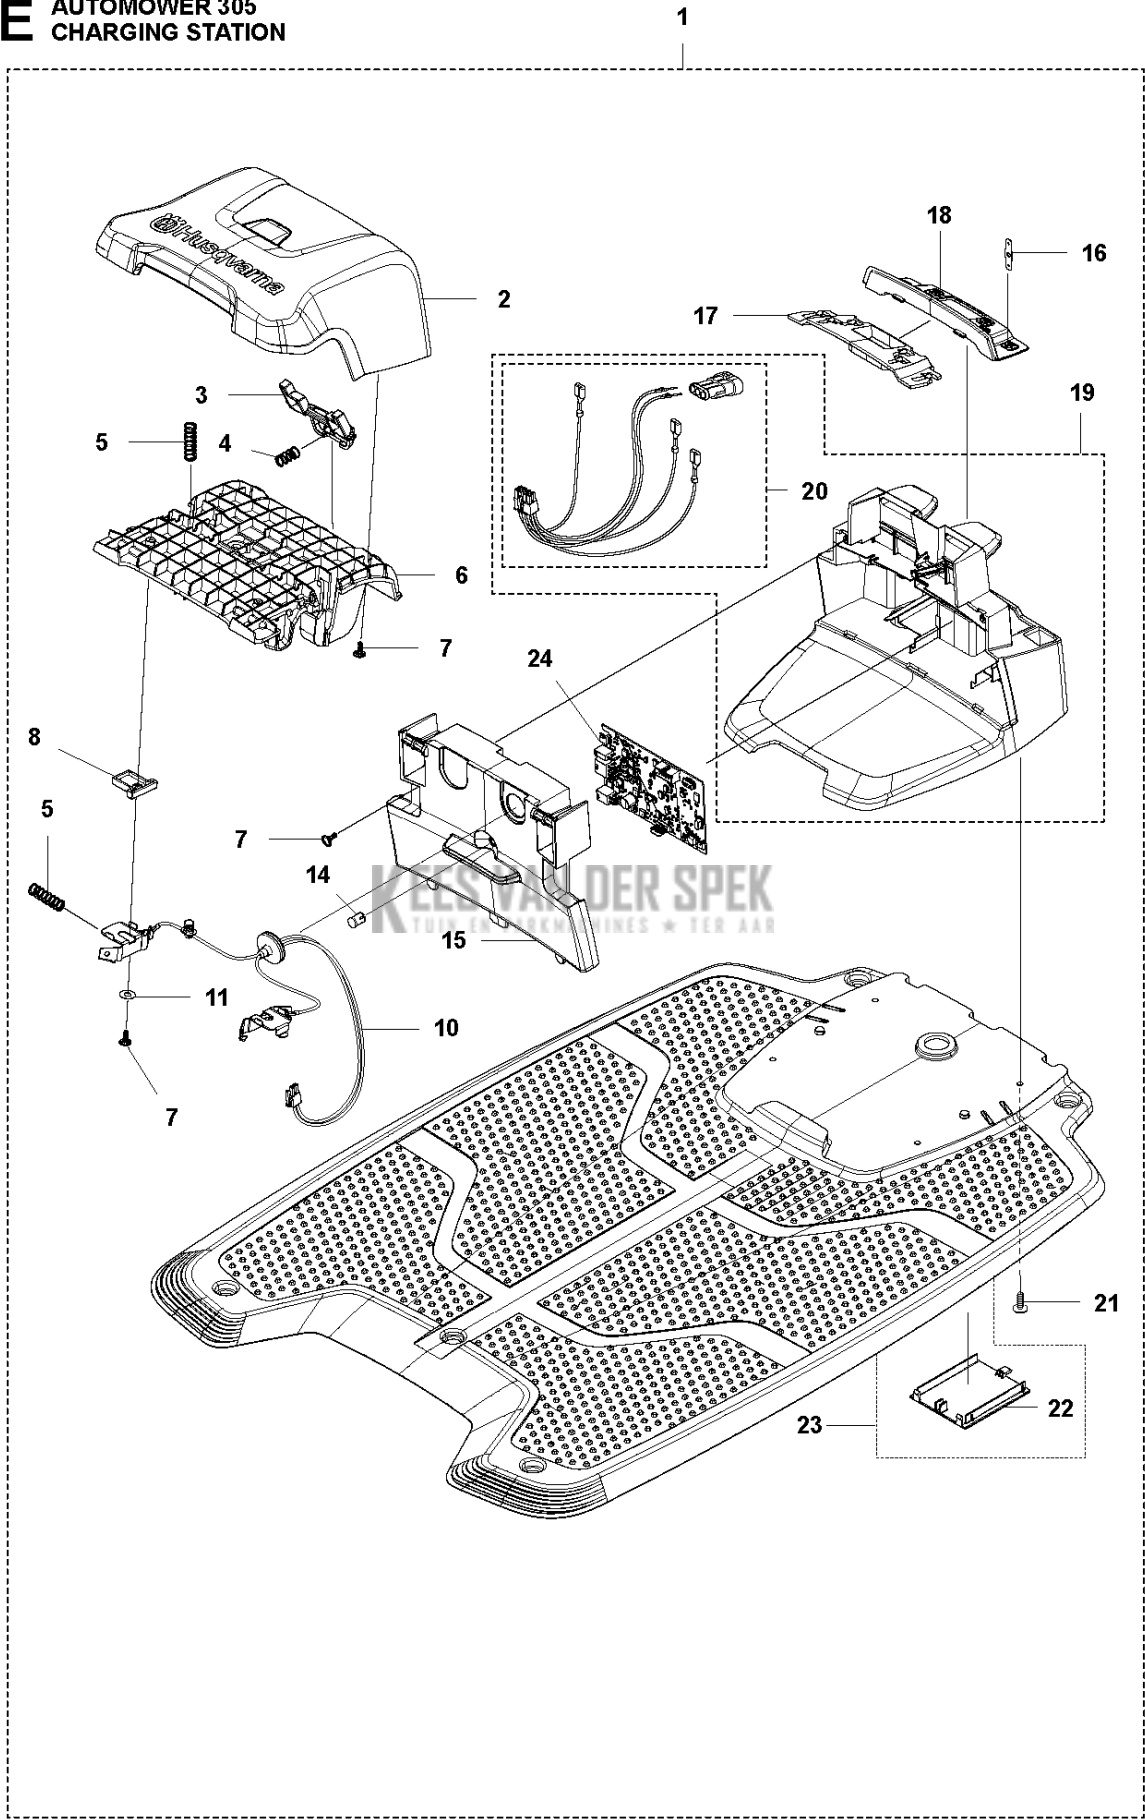

E AUTOMOWER 305
CHARGING STATION

Referentie	Onderdeel nr	Omschrijving	Opmerking	Aant KIT al
1	585 16 40-03	LAADSTATION		1
2	585 07 11-02	KAP		1
3	579 46 24-02	KNOOP		1
4	574 48 70-01	VEER		1
5	580 51 14-01	VEER		2
6	579 45 80-04	FRAME		1
7	575 54 33-14	SCREW		12
8	579 46 05-01	AFSTANDRING		2
10	585 53 95-02	KABEL COMPL.	Loom Charging Contact	1
11	734 11 37-41	RING		2
14	590 21 72-01	LENS		1
15	585 07 14-01	DEKSEL		1
16	580 50 41-01	KLEM		3
17	579 45 98-01	PAN		1
18	579 45 99-01	HOLDER		1
19	588 41 61-01	HUIS COMPL.		1
20	587 65 15-01	LOOM KIT		1
22	585 91 93-01	DEKSEL		1
23	587 65 16-02	LAADCONTACT		1
24	592 90 93-02	PRINTPLAAT COMPL.		1