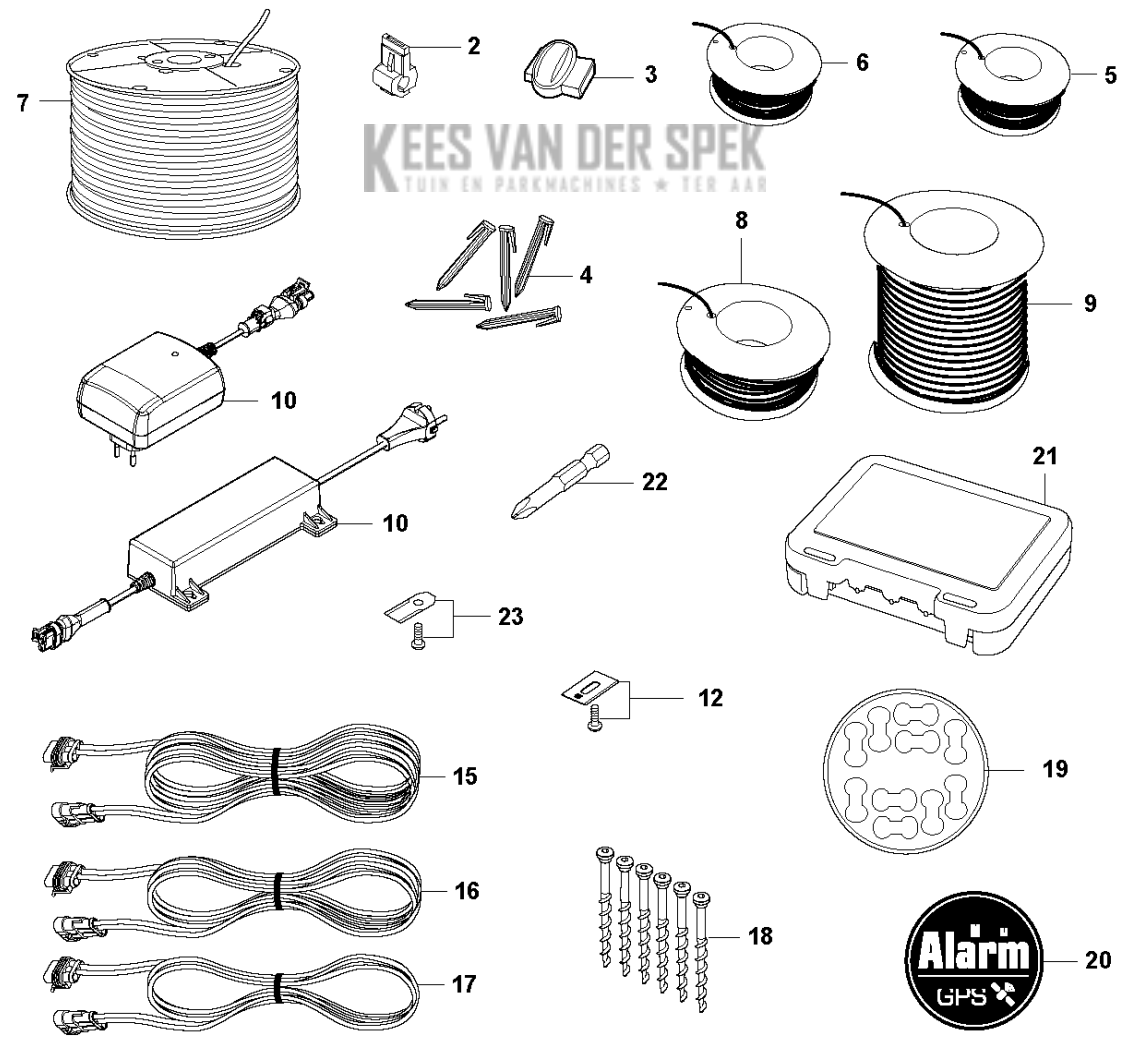

F AUTOMOWER 305
INSTALLATION ACCESSORIES

Referentie	Onderdeel nr	Omschrijving	Opmerking	Aant KIT al
1	967 62 36-01	INSTALLATION KIT	S Wire 150 m, Staples 300 pc, Connectors 3 pcs, Couplers 5 pcs	1
1	967 62 36-02	INSTALLATION KIT	M Wire 250 m, Staples 400 pc, Connectors 3 pcs, Couplers 5 pcs	1
1	967 62 36-03	INSTALLATION KIT	S Wire 400 m, Staples 600 pc, Connectors 5 pcs, Couplers 5 pcs	1
2	535 12 90-01	VERBINDER	Loop Wire Connector	1
2	577 86 48-01	VERBINDER	Loop Wire Connector, Blister Pack 5 pcs	1
2	535 12 90-02	VERBINDER	Loop Wire Connector, Blister Pack 100 pcs	1
3	501 98 02-01	KOPPELSTUK	Coupler	1
3	577 86 47-01	KOPPELSTUK	Coupler, Blister Pack 5 pcs	1
3	501 98 02-03	KOPPELSTUK	Coupler, 100 pcs	1
4	577 86 42-01	NIET	Staple Blister Pack 100 pcs	1
4	583 97 34-01	NIET	100 pcs	1
5	577 86 43-02	KABEL	Wire, Blister Pack 50 m	1
5	580 66 20-02	KABEL	Wire, 150 m	1
5	577 86 43-01	KABEL	Wire, Blister Pack 150 m	1
6	580 66 20-01	KABEL	Wire 250 m	1
7	593 29 77-02	KABEL	Wire 300 m Pro 5,5 mm	1
8	522 91 41-01	KABEL	Wire 500 m 3,4 mm	1
9	580 66 20-04	KABEL	Wire 800 m	1
10	593 16 36-01	MOTOR UNIT	Power Unit EU, Plug in	1
10	584 86 26-01	MOTOR UNIT	Power Unit EU, Desktop	1
10	590 44 22-02	MOTOR UNIT	Power Unit GB	1
10	590 44 22-03	MOTOR UNIT	Power Unit CH	1
10	590 44 22-04	MOTOR UNIT	Power Unit US	1
10	590 44 22-05	MOTOR UNIT	Power Unit AUS/NZ	1
10	590 44 22-06	MOTOR UNIT	Power Unit JP	1
10	590 44 22-07	MOTOR UNIT	Power Unit ROK	1
10	590 44 22-08	MOTOR UNIT	Power Unit BR	1
10	590 44 22-09	MOTOR UNIT	Power Unit ARG	1
12	595 08 44-01	BLADE SET	Endurance Blade, 6 pcs	1
12	595 08 44-02	BLADE SET	Endurance Blade, 45 pcs	1
12	595 08 44-03	BLADE SET	Endurance Blade, 300 pcs	1
15	579 82 51-01	KABEL COMPL.	Low Voltage Cable, 20 m	1
16	579 82 51-02	KABEL COMPL.	Low Voltage Cable, 10 m	1
17	579 82 51-03	KABEL COMPL.	Low Voltage Cable, 3 m	1
17	579 82 51-04	KABEL COMPL.	Low Voltage Cable, 5 m	1
18	597 43 58-01	ANKER	6 pcs+Key	1
19	586 27 79-01	STICKER	Cable Markers, 10 pcs	1
20	594 05 48-01	PLAATJE	Label Alarm	1
21	590 85 50-01	DOOS	Cable Connector Protection	1
22	596 33 98-01	GEREEDSCHAP	Bit for Robotic Blades	1
23	577 86 46-03	BLADE SET	Long Life Safety Blade, Blister Pack 9 pcs	1
23	577 60 65-05	BLADE SET	Long Life Safety Blade, 45 pcs	1
23	577 60 66-04	BLADE SET	Long Life Safety Blade, 300 pcs	1