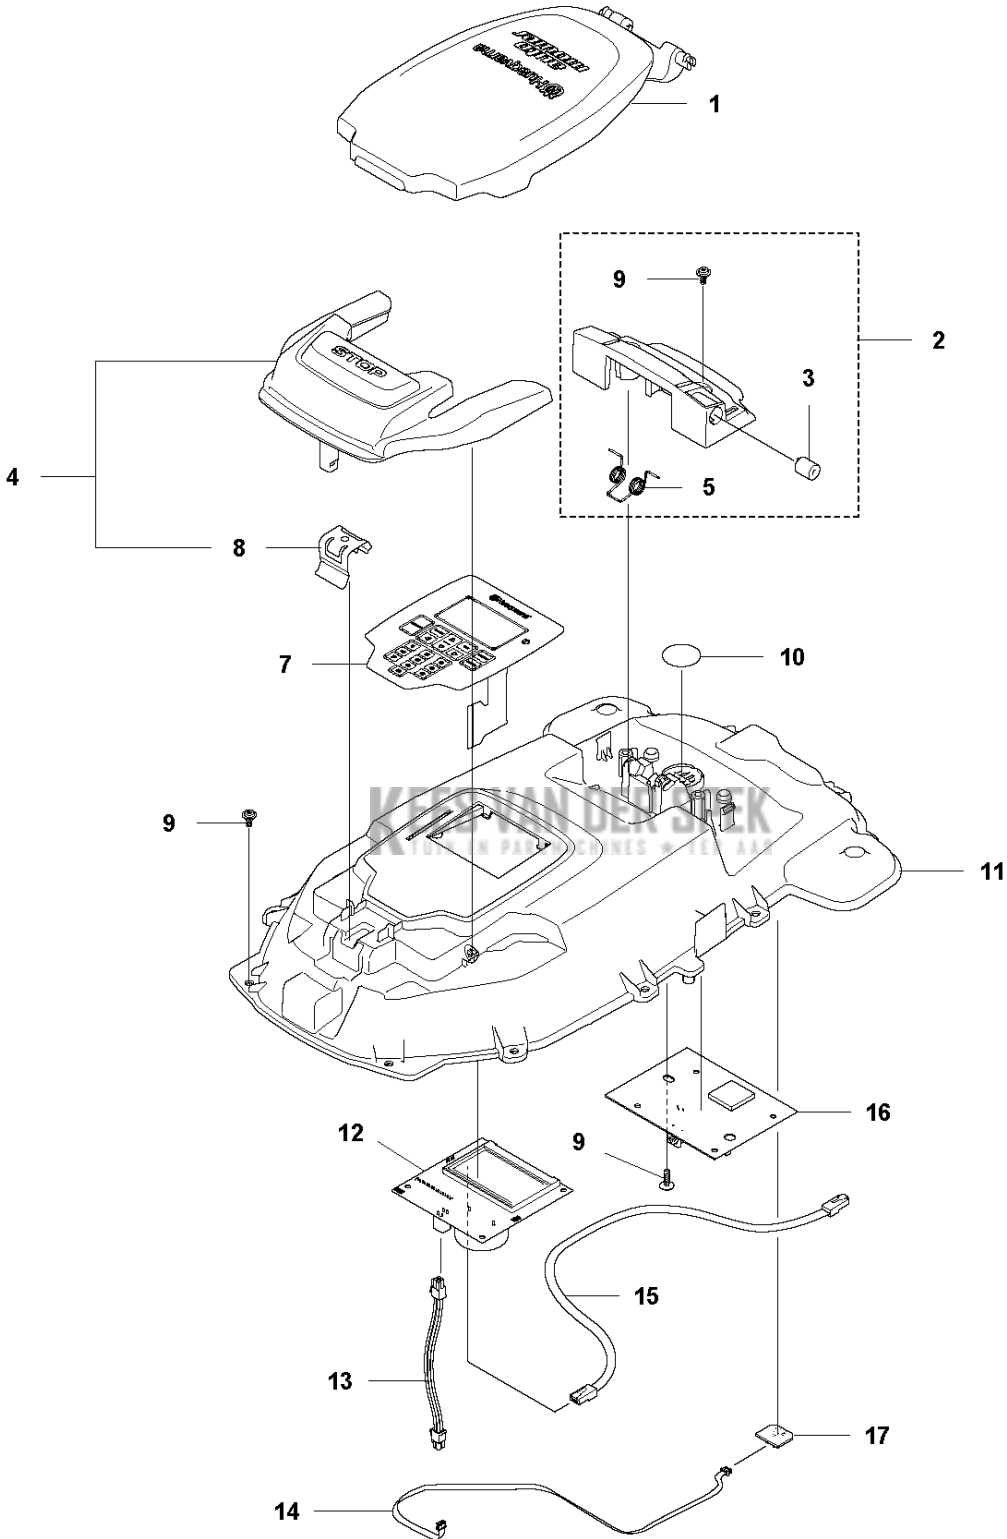

B AUTOMOWER 405X
CHASSIS UPPER

Referentie	Onderdeel nr	Omschrijving	Opmerking	Aant KIT al
1	599 29 59-02	LUIK	HMI Cover AM405X	1
2	597 75 81-01	STEUN	Front Assy	1
3	580 35 23-02	DEMPER		1 2
4	599 99 11-01	BUTTON KIT	Stop Button Assy	1
5	585 25 54-01	TORSIEVEER		2 2
7	599 45 17-01	TOETSENBORD		1
8	597 34 95-02	VEER	Stop Button	1 4
9	574 45 01-01	SCHROEF ITXPANT		16 2
10	577 75 37-01	FILTER		1
11	599 29 58-01	CHASSIS	Upper	1
12	598 90 28-01	PRINTPLAAT COMPL.	HMI Board	1
13	590 11 06-01	KABEL COMPL.	HMI Cable	1
14	599 49 05-01	BEKABELING COMPL.	Magnetic Sensor Wiring	1
15	589 35 08-06	BEKABELING COMPL.	CBT Wiring	1
16	586 66 23-07	GPS MODULE	AM Connect, KIT, CZ,PL,SK,HU,UA,RO,GR, HR,TR,BG,RU,LT,LV,EE,Z A,JP,BR,CL,UY,PY,AR,CO ,EC,PE,CR	1
16	586 66 23-09	GPS MODULE	AM Connect, KIT, UK,IE,CH,IT,ES,PT,DE,FR ,AT,NL,BE,LUX,SI,SE,NO, DK,FI	1
17	598 91 60-01	PRINTPLAAT COMPL.	Manetic Sensor Board	1