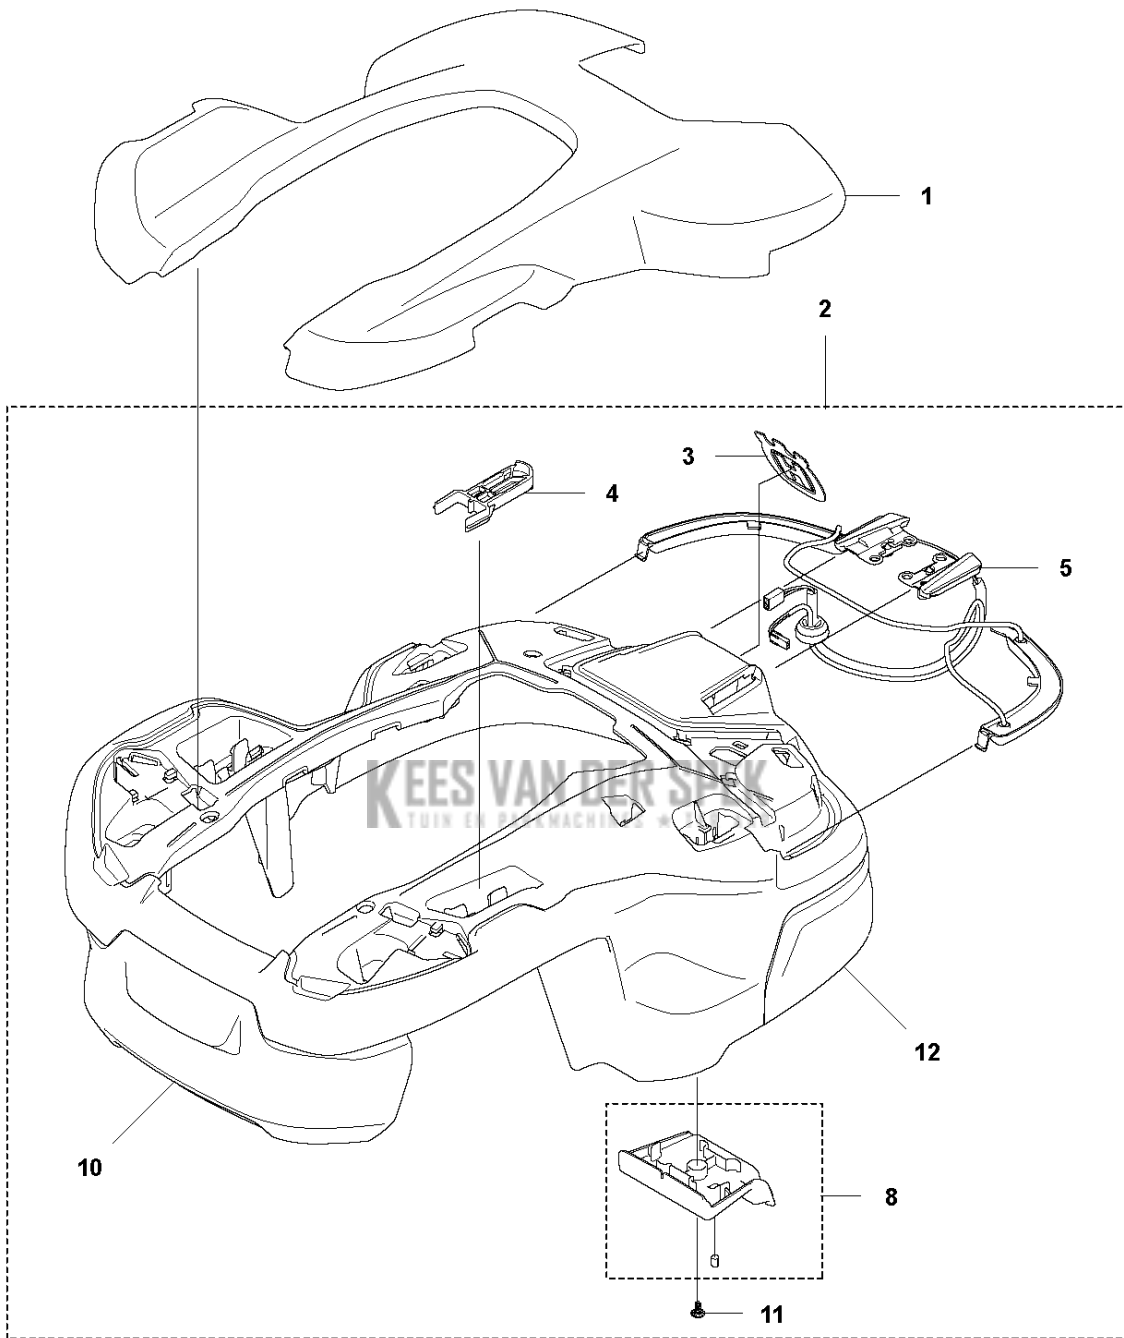

SPARE PARTS LIST

ROBOTIC LAWN MOWERS

AUTOMOWER 405X

A AUTOMOWER 405X
COVER

Referentie	Onderdeel nr	Omschrijving	Opmerking	Aant KIT al	
1	529 46 13-01	BODY KIT	White	1	
1	529 46 13-02	BODY KIT	Orange	1	
1	529 46 13-03	BODY KIT	Grey	1	
2	599 98 87-01	BODY KIT	Body assy	1	
3	587 42 35-01	STICKER	Husqvarna Crown Height 55 mm	1	2
4	598 76 42-01	VORK		1	2
5	599 49 04-01	BEKABELING COMPL.	Light and Charging wiring	1	2
8	599 99 10-01	HOLDER KIT	Magnet holder	1	2
10	599 29 63-01	BUMPER	Rear	1	2
11	574 45 01-01	SCHROEF ITPANT		10	2
12	599 29 62-01	BUMPER	Front	1	2

B AUTOMOWER 405X
CHASSIS UPPER

Referentie	Onderdeel nr	Omschrijving	Opmerking	Aant KIT al
1	599 29 59-02	LUIK	HMI Cover AM405X	1
2	597 75 81-01	STEUN	Front Assy	1
3	580 35 23-02	DEMPER		1 2
4	599 99 11-01	BUTTON KIT	Stop Button Assy	1
5	585 25 54-01	TORSIEVEER		2 2
7	599 45 17-01	TOETSENBORD		1
8	597 34 95-02	VEER	Stop Button	1 4
9	574 45 01-01	SCHROEF ITXPANT		16 2
10	577 75 37-01	FILTER		1
11	599 29 58-01	CHASSIS	Upper	1
12	598 90 28-01	PRINTPLAAT COMPL.	HMI Board	1
13	590 11 06-01	KABEL COMPL.	HMI Cable	1
14	599 49 05-01	BEKABELING COMPL.	Magnetic Sensor Wiring	1
15	589 35 08-06	BEKABELING COMPL.	CBT Wiring	1
16	586 66 23-07	GPS MODULE	AM Connect, KIT, CZ,PL,SK,HU,UA,RO,GR, HR,TR,BG,RU,LT,LV,EE,Z A,JP,BR,CL,UY,PY,AR,CO ,EC,PE,CR	1
16	586 66 23-09	GPS MODULE	AM Connect, KIT, UK,IE,CH,IT,ES,PT,DE,FR ,AT,NL,BE,LUX,SI,SE,NO, DK,FI	1
17	598 91 60-01	PRINTPLAAT COMPL.	Manetic Sensor Board	1