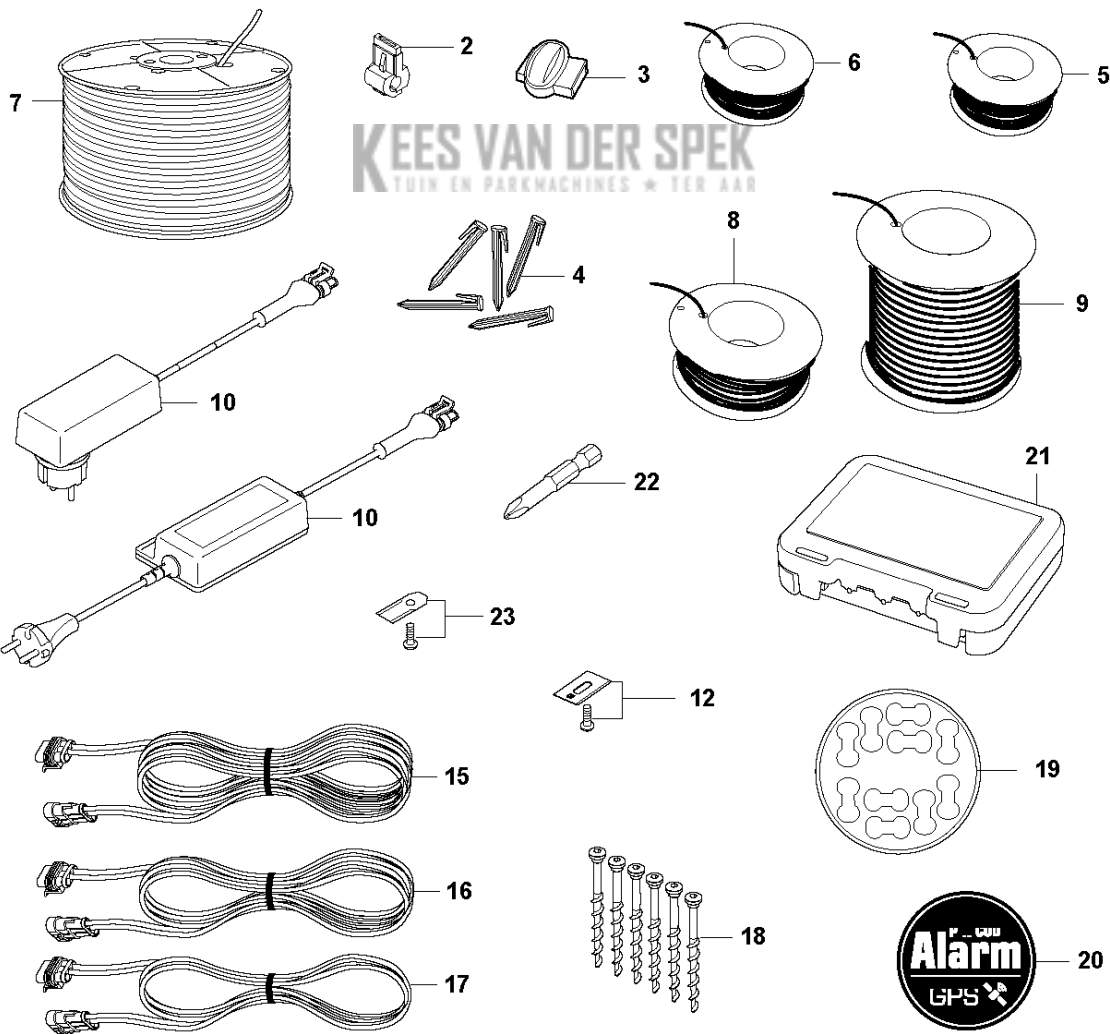

F AUTOMOWER 405X
INSTALLATION ACCESSORIES

Referentie	Onderdeel nr	Omschrijving	Opmerking	Aant KIT al
1	967 97 21-01	INSTALLATION KIT	S Wire 150 m, Staples 300 pc, Connectors 3 pcs, Couplers 5 pcs	1
1	967 97 22-01	INSTALLATION KIT	M Wire 250 m, Staples 400 pc, Connectors 3 pcs, Couplers 5 pcs	1
1	967 62 36-03	INSTALLATION KIT	S Wire 400 m, Staples 600 pc, Connectors 5 pcs, Couplers 5 pcs	1
2	535 12 90-01	VERBINDER	Loop Wire Connector	1
2	577 86 48-01	VERBINDER	Loop Wire Connector, Blister Pack 5 pcs	1
2	535 12 90-02	VERBINDER	Loop Wire Connector, Blister Pack 100 pcs	1
3	501 98 02-01	KOPPELSTUK	Coupler	1
3	577 86 47-01	KOPPELSTUK	Coupler, Blister Pack 5 pcs	1
3	501 98 02-03	KOPPELSTUK	Coupler, 100 pcs	1
4	577 86 42-01	NIET	Staple Blister Pack 100 pcs	1
5	577 86 43-02	KABEL	Wire, Blister Pack 50 m	1
5	577 86 43-01	KABEL	Wire, Blister Pack 150 m	1
6	580 66 20-01	KABEL	Wire 250 m	1
7	593 29 77-02	KABEL	Wire 300 m Pro 5,5 mm	1
8	522 91 41-02	KABEL	Wire 500 m 3,4 mm	1
9	580 66 20-04	KABEL	Wire 800 m	1
10	593 16 36-01	POWER SUPPLY	Power Unit EU, Plug in	1
10	584 86 26-01	MOTOR UNIT	Power Unit EU, Desktop	1
10	590 44 22-02	MOTOR UNIT	Power Unit GB	1
10	590 44 22-03	POWER SUPPLY	Power Unit CH	1
10	590 44 22-04	MOTOR UNIT	Power Unit US	1
10	590 44 22-05	MOTOR UNIT	Power Unit AUS/NZ	1
10	590 44 22-06	MOTOR UNIT	Power Unit JP	1
10	590 44 22-07	MOTOR UNIT	Power Unit ROK	1
10	590 44 22-08	MOTOR UNIT	Power Unit BR	1
10	590 44 22-09	MOTOR UNIT	Power Unit ARG	1
12	595 08 44-01	BLADE SET	Endurance Blade, 6 pcs	1
12	595 08 44-02	BLADE SET	Endurance Blade, 45 pcs	1
12	595 08 44-03	BLADE SET	Endurance Blade, 300 pcs	1
15	579 82 51-01	KABEL COMPL.	Low Voltage Cable, 20 m	1
16	579 82 51-02	KABEL COMPL.	Low Voltage Cable, 10 m	1
17	579 82 51-03	KABEL COMPL.	Low Voltage Cable, 3 m	1
17	579 82 51-04	KABEL COMPL.	Low Voltage Cable, 5 m	1
18	597 43 58-01	SCREW	6 pcs+Key	1
19	586 27 79-01	STICKER	Cable Markers, 10 pcs	1
20	594 05 48-01	PLAATJE	Label Alarm	1
21	590 85 50-01	DOOS	Cable Connector Protection	1
22	596 33 98-01	GEREEDSCHAP	Bit for Robotic Blades	1
23	577 86 46-03	BLADE SET	Long Life Safety Blade, Blister Pack 9 pcs	1
23	577 60 65-05	BLADE SET	Long Life Safety Blade, 45 pcs	1
23	577 60 66-04	BLADE SET	Long Life Safety Blade, 300 pcs	1