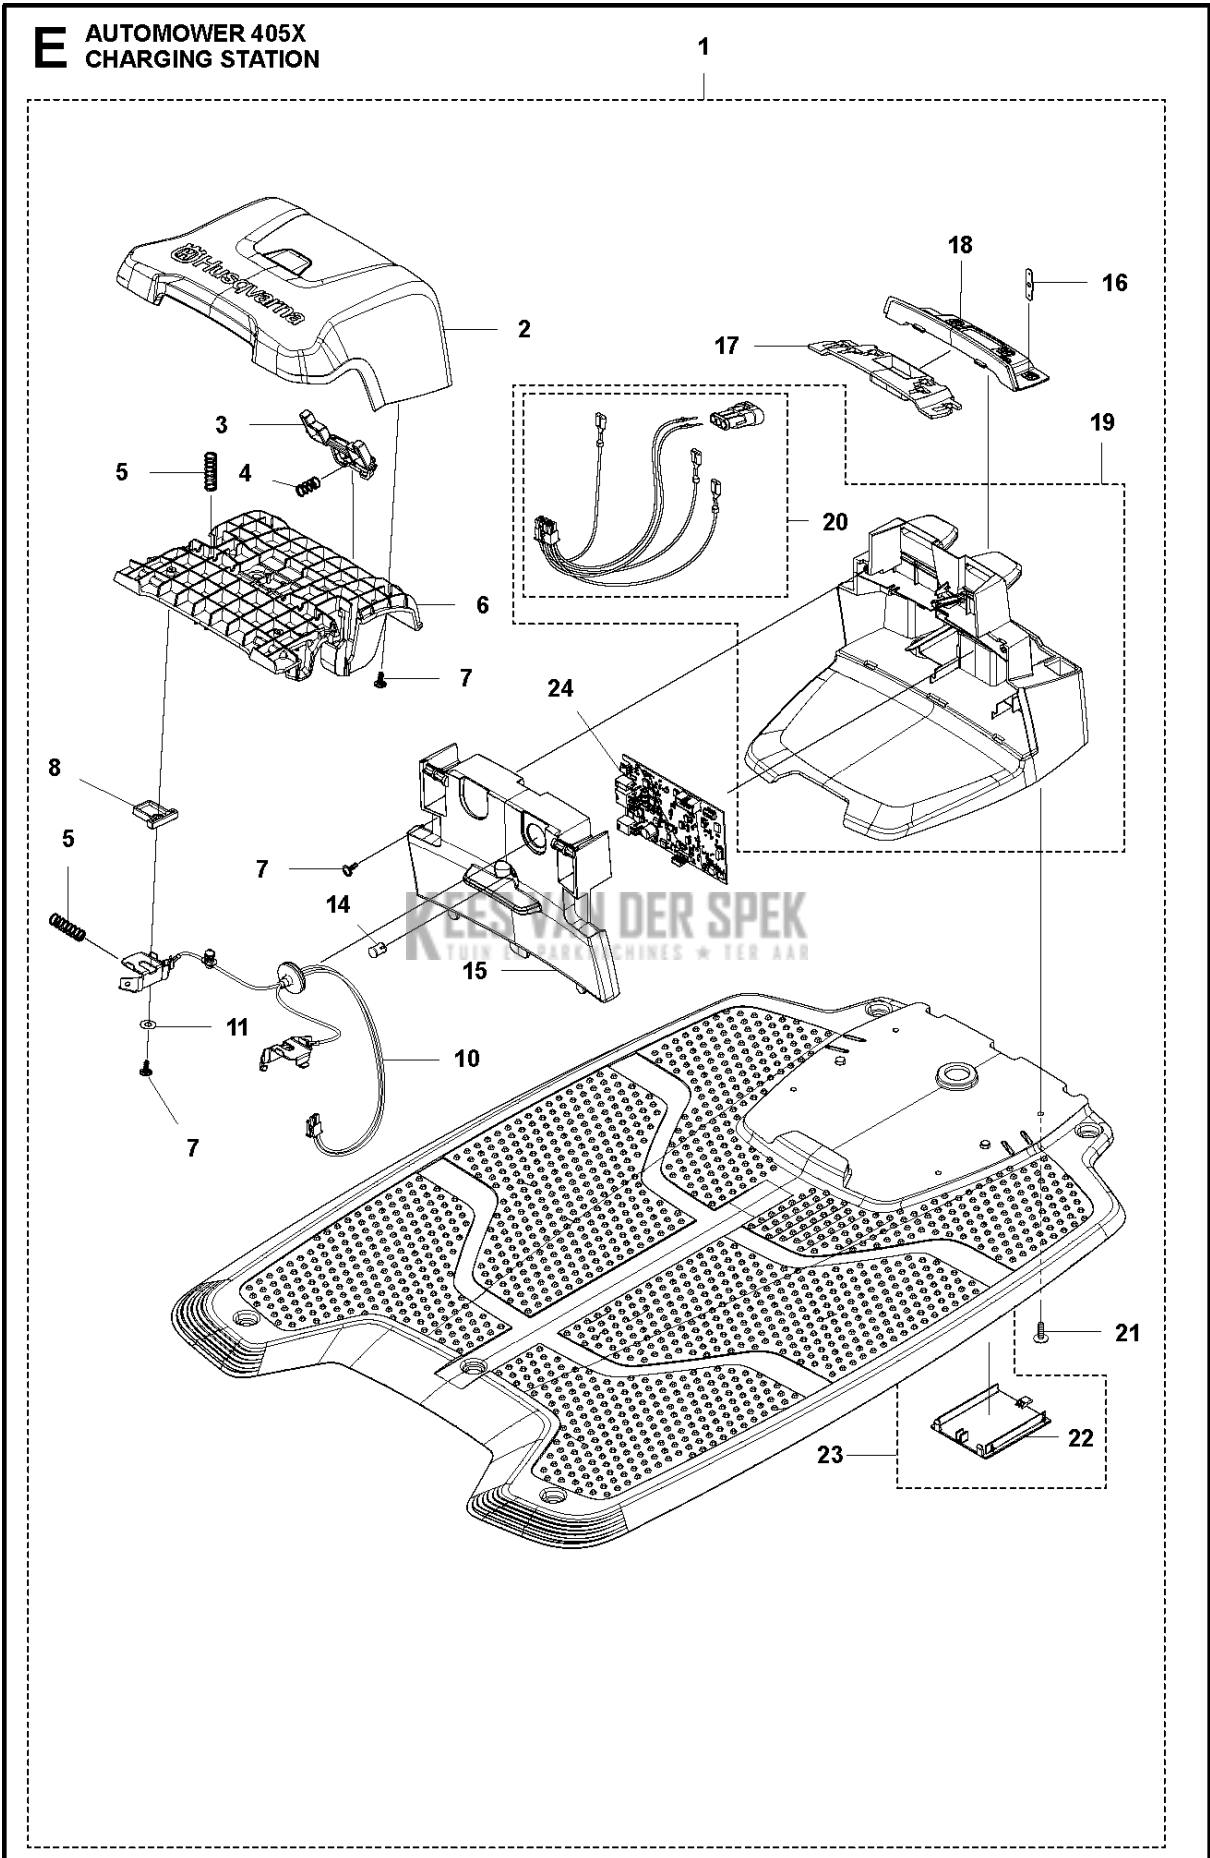

E AUTOMOWER 405X
CHARGING STATION

Referentie	Onderdeel nr	Omschrijving	Opmerking	Aant KIT al
1	585 16 40-03	LAADSTATION		1
2	585 07 11-02	KAP		1
3	579 46 24-02	KNOOP		1
4	574 48 70-01	VEER		1
5	580 51 14-01	VEER		2
6	579 45 80-04	FRAME		1
7	575 54 33-14	SCREW		12
8	579 46 05-02	AFSTANDRING		2
10	585 53 95-02	KABEL COMPL.	Loom Charging Contact	1
11	734 11 37-41	RING		2
14	590 21 72-01	LENS		1
15	585 07 14-01	DEKSEL		1
16	580 50 41-01	KLEM		3
17	579 45 98-01	PAN		1
18	579 45 99-01	HOLDER		1
19	588 41 61-01	HUIS COMPL.		1
20	587 65 15-01	LOOM KIT		1 19
22	585 91 93-01	DEKSEL		1 23
23	587 65 16-02	LAADCONTACT		1
24	592 90 93-02	PRINTPLAAT COMPL.		1