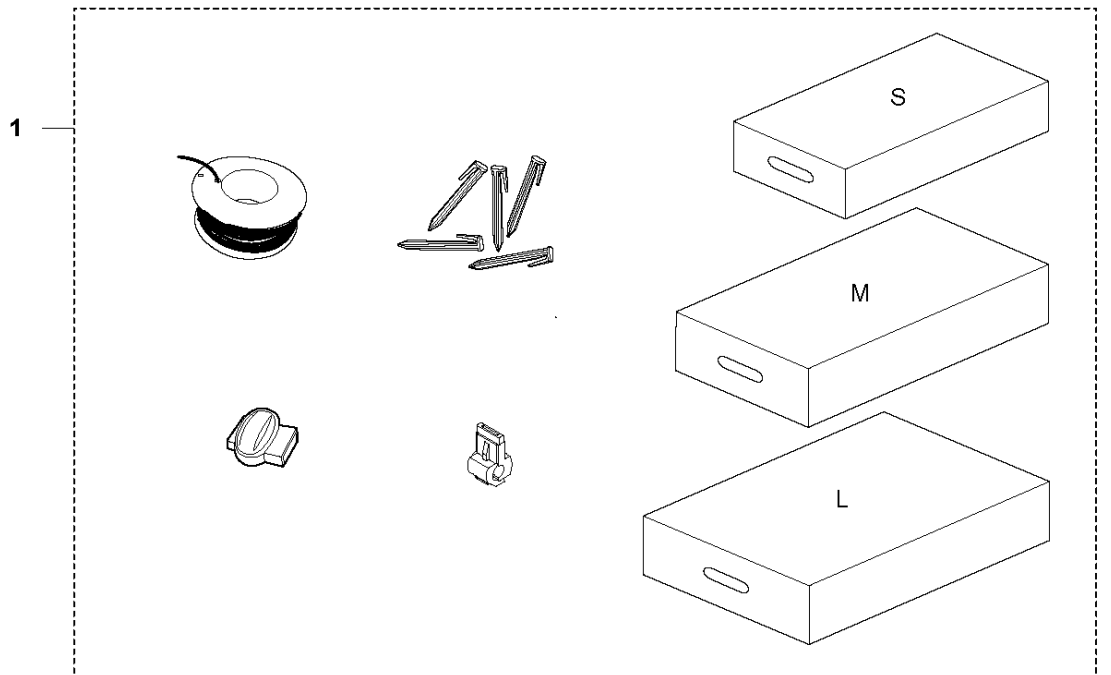

F AUTOMOWER 405X
INSTALLATION ACCESSORIES

Referentie	Onderdeel nr	Omschrijving	Opmerking	Aant KIT al
1	967 97 21-01	INSTALLATION KIT	S Wire 150 m, Staples 300 pc, Connectors 3 pcs, Couplers 5 pcs	1
1	967 97 22-01	INSTALLATION KIT	M Wire 250 m, Staples 400 pc, Connectors 3 pcs, Couplers 5 pcs	1
1	967 62 36-03	INSTALLATION KIT	S Wire 400 m, Staples 600 pc, Connectors 5 pcs, Couplers 5 pcs	1
2	535 12 90-01	VERBINDER	Loop Wire Connector	1
2	577 86 48-01	VERBINDER	Loop Wire Connector, Blister Pack 5 pcs	1
2	535 12 90-02	VERBINDER	Loop Wire Connector, Blister Pack 100 pcs	1
3	501 98 02-01	KOPPELSTUK	Coupler	1
3	577 86 47-01	KOPPELSTUK	Coupler, Blister Pack 5 pcs	1
3	501 98 02-03	KOPPELSTUK	Coupler, 100 pcs	1
4	577 86 42-01	NIET	Staple Blister Pack 100 pcs	1
5	577 86 43-02	KABEL	Wire, Blister Pack 50 m	1
5	577 86 43-01	KABEL	Wire, Blister Pack 150 m	1
6	580 66 20-01	KABEL	Wire 250 m	1
7	593 29 77-02	KABEL	Wire 300 m Pro 5,5 mm	1
8	522 91 41-02	KABEL	Wire 500 m 3,4 mm	1
9	580 66 20-04	KABEL	Wire 800 m	1
10	593 16 36-01	POWER SUPPLY	Power Unit EU, Plug in	1
10	584 86 26-01	MOTOR UNIT	Power Unit EU, Desktop	1
10	590 44 22-02	MOTOR UNIT	Power Unit GB	1
10	590 44 22-03	POWER SUPPLY	Power Unit CH	1
10	590 44 22-04	MOTOR UNIT	Power Unit US	1
10	590 44 22-05	MOTOR UNIT	Power Unit AUS/NZ	1
10	590 44 22-06	MOTOR UNIT	Power Unit JP	1
10	590 44 22-07	MOTOR UNIT	Power Unit ROK	1
10	590 44 22-08	MOTOR UNIT	Power Unit BR	1
10	590 44 22-09	MOTOR UNIT	Power Unit ARG	1
12	595 08 44-01	BLADE SET	Endurance Blade, 6 pcs	1
12	595 08 44-02	BLADE SET	Endurance Blade, 45 pcs	1
12	595 08 44-03	BLADE SET	Endurance Blade, 300 pcs	1
15	579 82 51-01	KABEL COMPL.	Low Voltage Cable, 20 m	1
16	579 82 51-02	KABEL COMPL.	Low Voltage Cable, 10 m	1
17	579 82 51-03	KABEL COMPL.	Low Voltage Cable, 3 m	1
17	579 82 51-04	KABEL COMPL.	Low Voltage Cable, 5 m	1
18	597 43 58-01	SCREW	6 pcs+Key	1
19	586 27 79-01	STICKER	Cable Markers, 10 pcs	1
20	594 05 48-01	PLAATJE	Label Alarm	1
21	590 85 50-01	DOOS	Cable Connector Protection	1
22	596 33 98-01	GEREEDSCHAP	Bit for Robotic Blades	1
23	577 86 46-03	BLADE SET	Long Life Safety Blade, Blister Pack 9 pcs	1
23	577 60 65-05	BLADE SET	Long Life Safety Blade, 45 pcs	1
23	577 60 66-04	BLADE SET	Long Life Safety Blade, 300 pcs	1