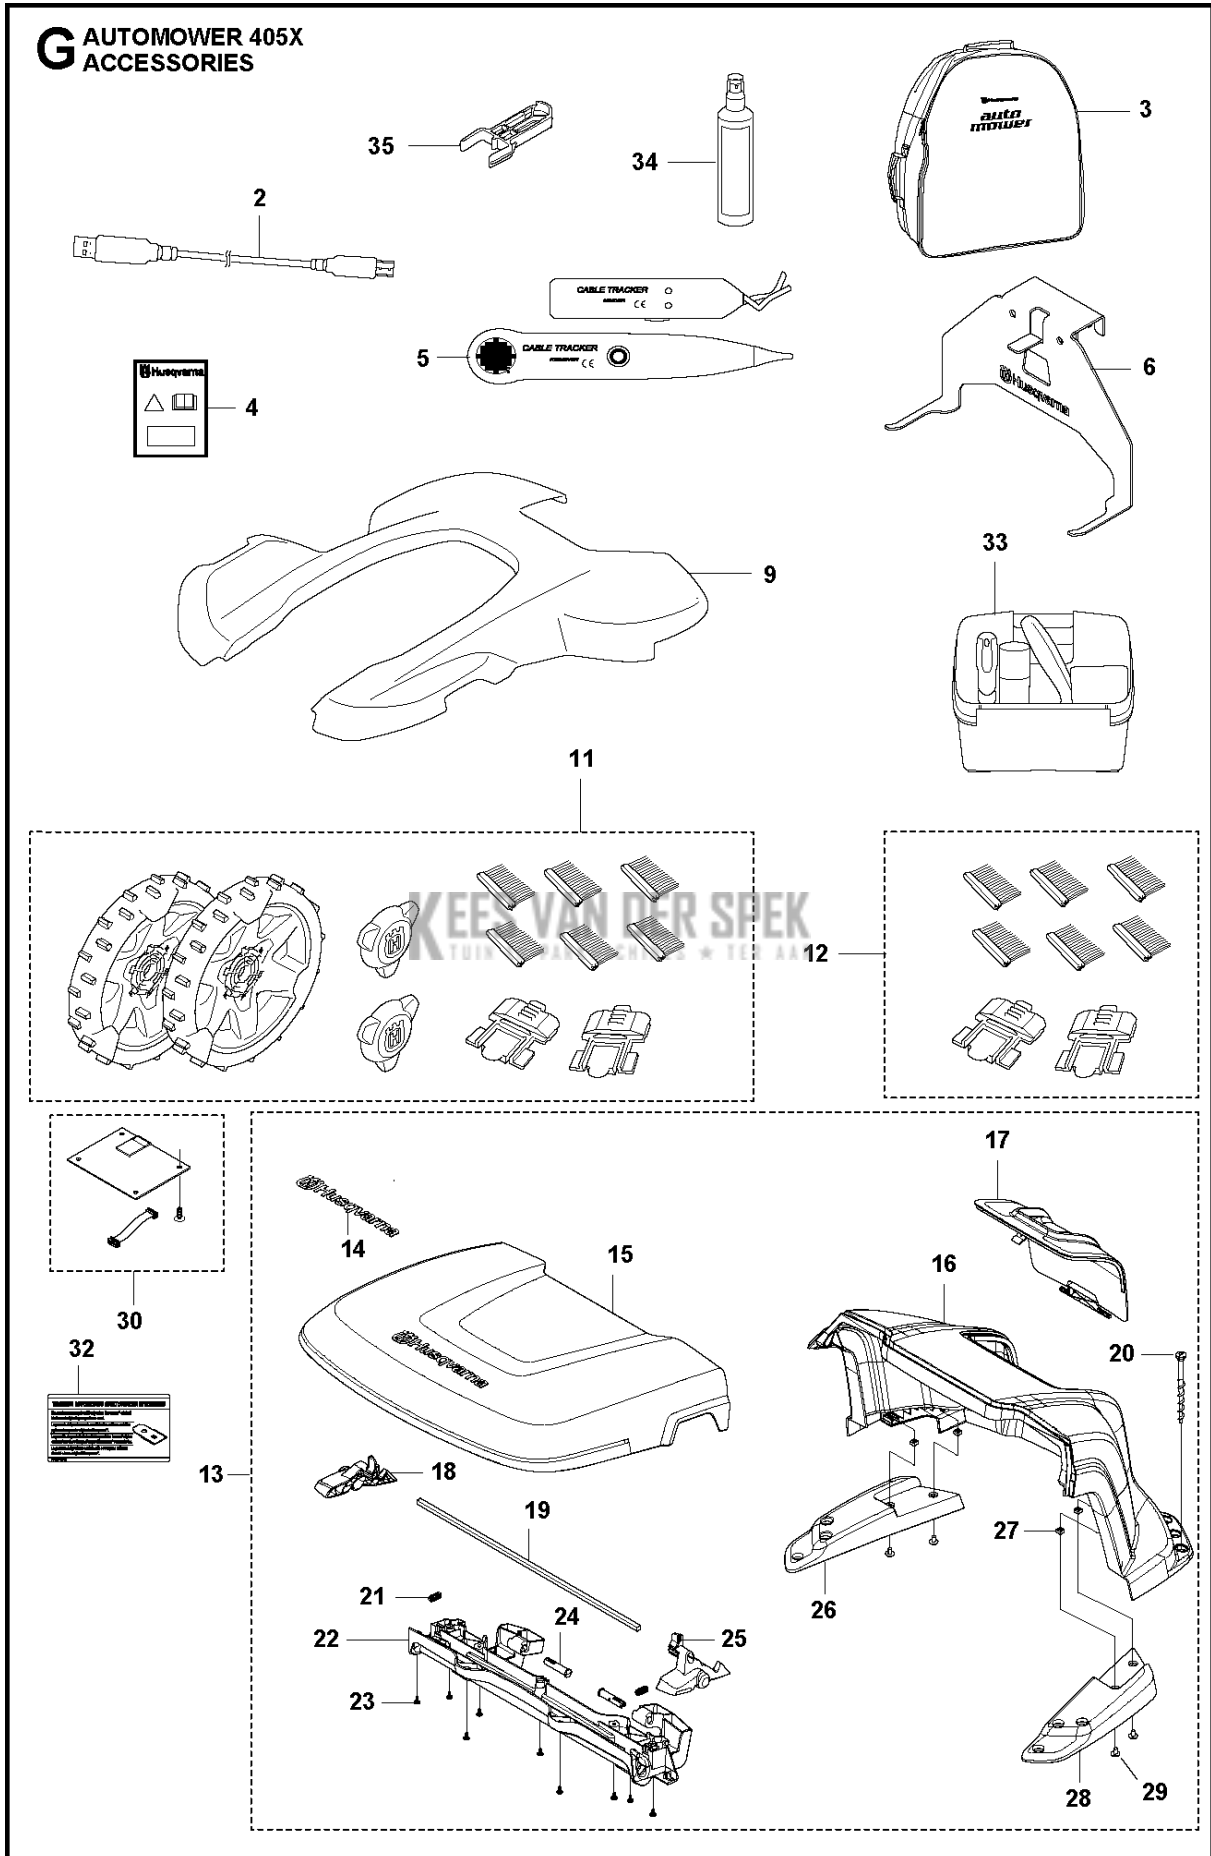

G AUTOMOWER 405X
ACCESSORIES

ACCESSOIRES

AUTOMOWER 405X

Referentie	Onderdeel nr	Omschrijving	Opmerking	Aant KIT al
2	577 51 81-02	KABEL	Service Cable (USB)	1
3	522 91 67-01	TAS	Bag	1
4	580 68 95-02	PLAATJE	Warranty Seal 1pcs	1
5	577 60 68-01	TESTUITRUSTING	Interruption Detector	1
6	597 70 36-01	WALL HANGER	Wallhanger AM305	1
9	529 46 13-01	BODY KIT	White	1
9	529 46 13-02	BODY KIT	Orange	1
9	529 46 13-03	BODY KIT	Grey	1
11	597 70 54-01	WHEEL KIT	Terrain KIT (Brush KIT + Rear wheels)	1
12	505 13 28-03	BORSTELSET	Brush, 6 pcs	1
12	597 70 46-01	BORSTELSET	Wheel Brush KIT (Holder x2, Brush x6)	1
13	587 23 61-01	HUIS	House KIT	1
14	577 46 90-01	STICKER	Decal	1
15	585 32 35-01	DEKSEL	Lid	1
16	586 99 38-01	DEKSEL	Cover Base	1
17	585 32 36-01	LUIK	Hatch	1
18	585 32 40-02	HENDEL	Handle Left	1
19	585 32 41-01	STANG	Steel	1
20	597 43 58-01	SCREW	6 pcs+Key	1
21	580 51 14-01	VEER	Spring	2
22	585 34 16-01	BALK	Beam	1
23	575 54 33-14	SCREW	Screw	9
24	585 34 15-01	SCHANIERPEN	Hinge Pin	2
25	585 32 40-01	HENDEL	Handle Right	1
26	585 32 38-02	STEUN	Support Left	1
27	503 22 66-01	MOER 4-KANT	Square Nut	4
28	585 32 38-01	STEUN	Support Right	1
29	535 12 93-03	SCHROEF IHPANM	Screw	4
30	586 66 23-07	GPS MODULE	AM Connect, KIT, CZ,PL,SK,HU,UA,RO,GR,HR,TR,BG,RU,LT,LV,EE,ZA,JP,BR,CL,UY,PY,AR,CO,EC,PE,CR	1
30	586 66 23-09	GPS MODULE	AM Connect, KIT, UK,IE,CH,IT,ES,PT,DE,FR,AT,NL,BE,LUX,SI,SE,NO,DK,FI	1
32	591 37 41-01	STICKER	Warning Original Blade SE,NO,DK,FIN	1
32	591 37 41-02	STICKER	Warning Original Blade DE,FR,NL,IT	1
32	591 37 41-03	STICKER	Warning Original Blade UK,ES,FR,IT	1
33	590 85 51-01	KIT	Maintenance and Cleaning	1
34	593 96 79-01	SPRAY	Care and Shine 200ml	1
35	598 76 42-01	VORK		1