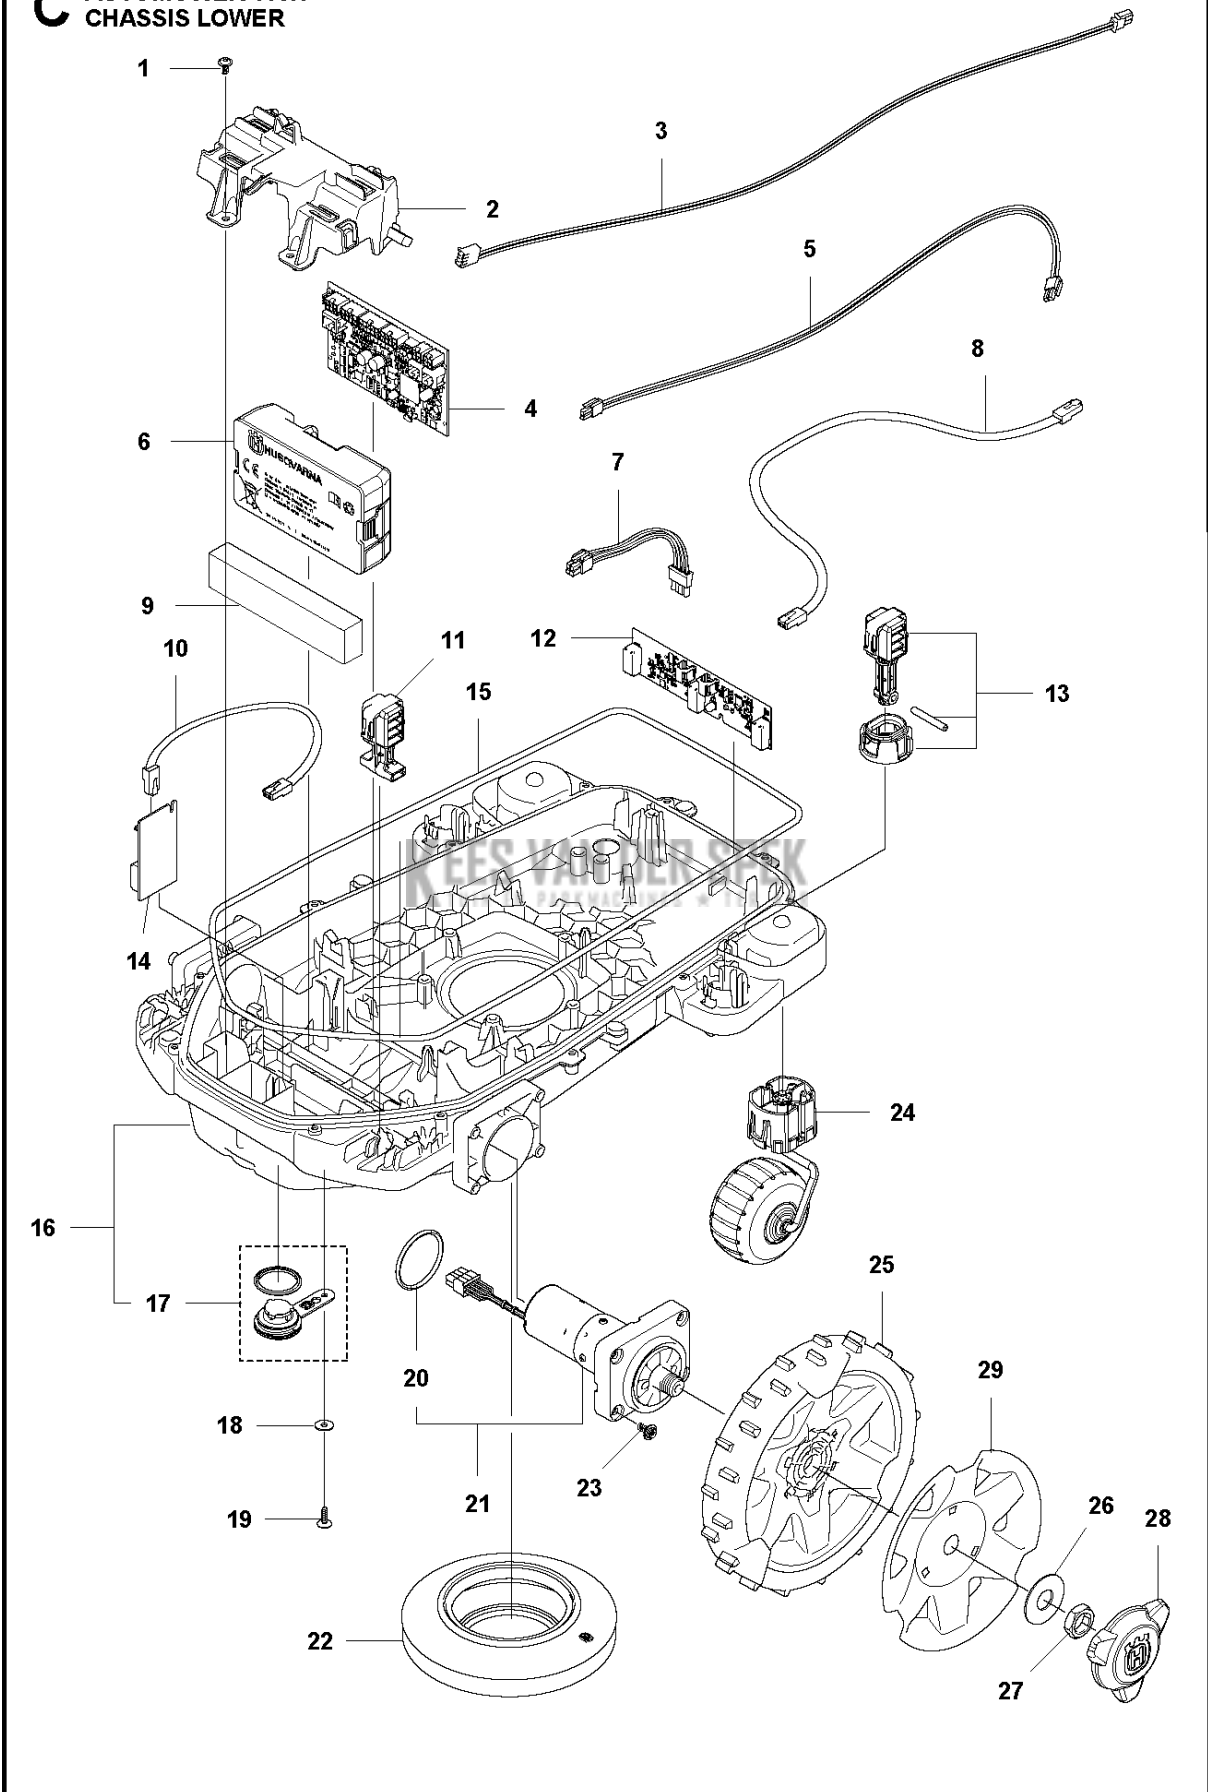

SPARE PARTS LIST

ROBOTIC LAWN MOWERS

AUTOMOWER 405X

A AUTOMOWER 405X
COVER

Referentie	Onderdeel nr	Omschrijving	Opmerking	Aant KIT al	
1	529 46 13-01	BODY KIT	White	1	
1	529 46 13-02	BODY KIT	Orange	1	
1	529 46 13-03	BODY KIT	Grey	1	
2	599 98 87-01	BODY KIT	Body assy	1	
3	587 42 35-01	STICKER	Husqvarna Crown Height 55 mm	1	2
4	598 76 42-01	VORK		1	2
5	599 49 04-01	BEKABELING COMPL.	Light and Charging wiring	1	2
8	599 99 10-01	HOLDER KIT	Magnet holder	1	2
10	599 29 63-01	BUMPER	Rear	1	2
11	574 45 01-01	SCHROEF ITPANT		10	2
12	599 29 62-01	BUMPER	Front	1	2

C AUTOMOWER 405X
CHASSIS LOWER

CHASSIS ONDERKANT

AUTOMOWER 405X

Referentie	Onderdeel nr	Omschrijving	Opmerking	Aant KIT al
1	574 45 01-01	SCHROEF ITXPANT		11
2	599 29 57-01	KLEM	Battery	1
3	588 81 84-02	BEKABELING COMPL.	LED Light extension 540mm	1
4	591 12 56-01	PRINTPLAAT COMPL.	Motor Controller Board Type 1	1
5	591 20 34-02	BEKABELING COMPL.	Battery Charging adapter 2P, L=540mm	1
6	529 45 20-01	ACCU		1
7	591 20 35-02	BEKABELING COMPL.		1
8	589 35 08-07	BEKABELING COMPL.		1
9	598 50 36-02	GEWICHT		1
10	589 35 08-03	BEKABELING COMPL.		1
11	596 53 01-01	STUT	Tilt	2
12	591 12 57-03	PRINTPLAAT COMPL.	Loop Receiver Board Type 2	1
13	596 02 07-02	COLUMN ASSY		2
14	598 91 52-01	PRINTPLAAT COMPL.	Loop Receiver Board Type 6	1
15	574 87 47-18	AFDICHTINGSSTRIP		1
16	599 29 56-01	CHASSIS	Lower	1
17	581 62 12-02	PLUG KIT		1 16
18	734 11 37-41	RING		1
19	574 45 01-01	SCHROEF ITXPANT		11
20	580 44 39-02	O-RING		2 21
21	598 58 73-01	MOTOR KIT		2
22	599 31 83-01	BALG		1
23	574 45 01-01	SCHROEF ITXPANT		4
24	589 30 08-02	WIEL COMPL.	Front	2
25	590 21 73-03	WIEL COMPL.	Orange	2
26	586 21 06-01	RING		2
27	731 43 24-01	DUNNE ZESKANTIGE MOER		2
28	579 50 55-02	NAAFDOP		2
29	590 21 78-01	DEKSEL		2