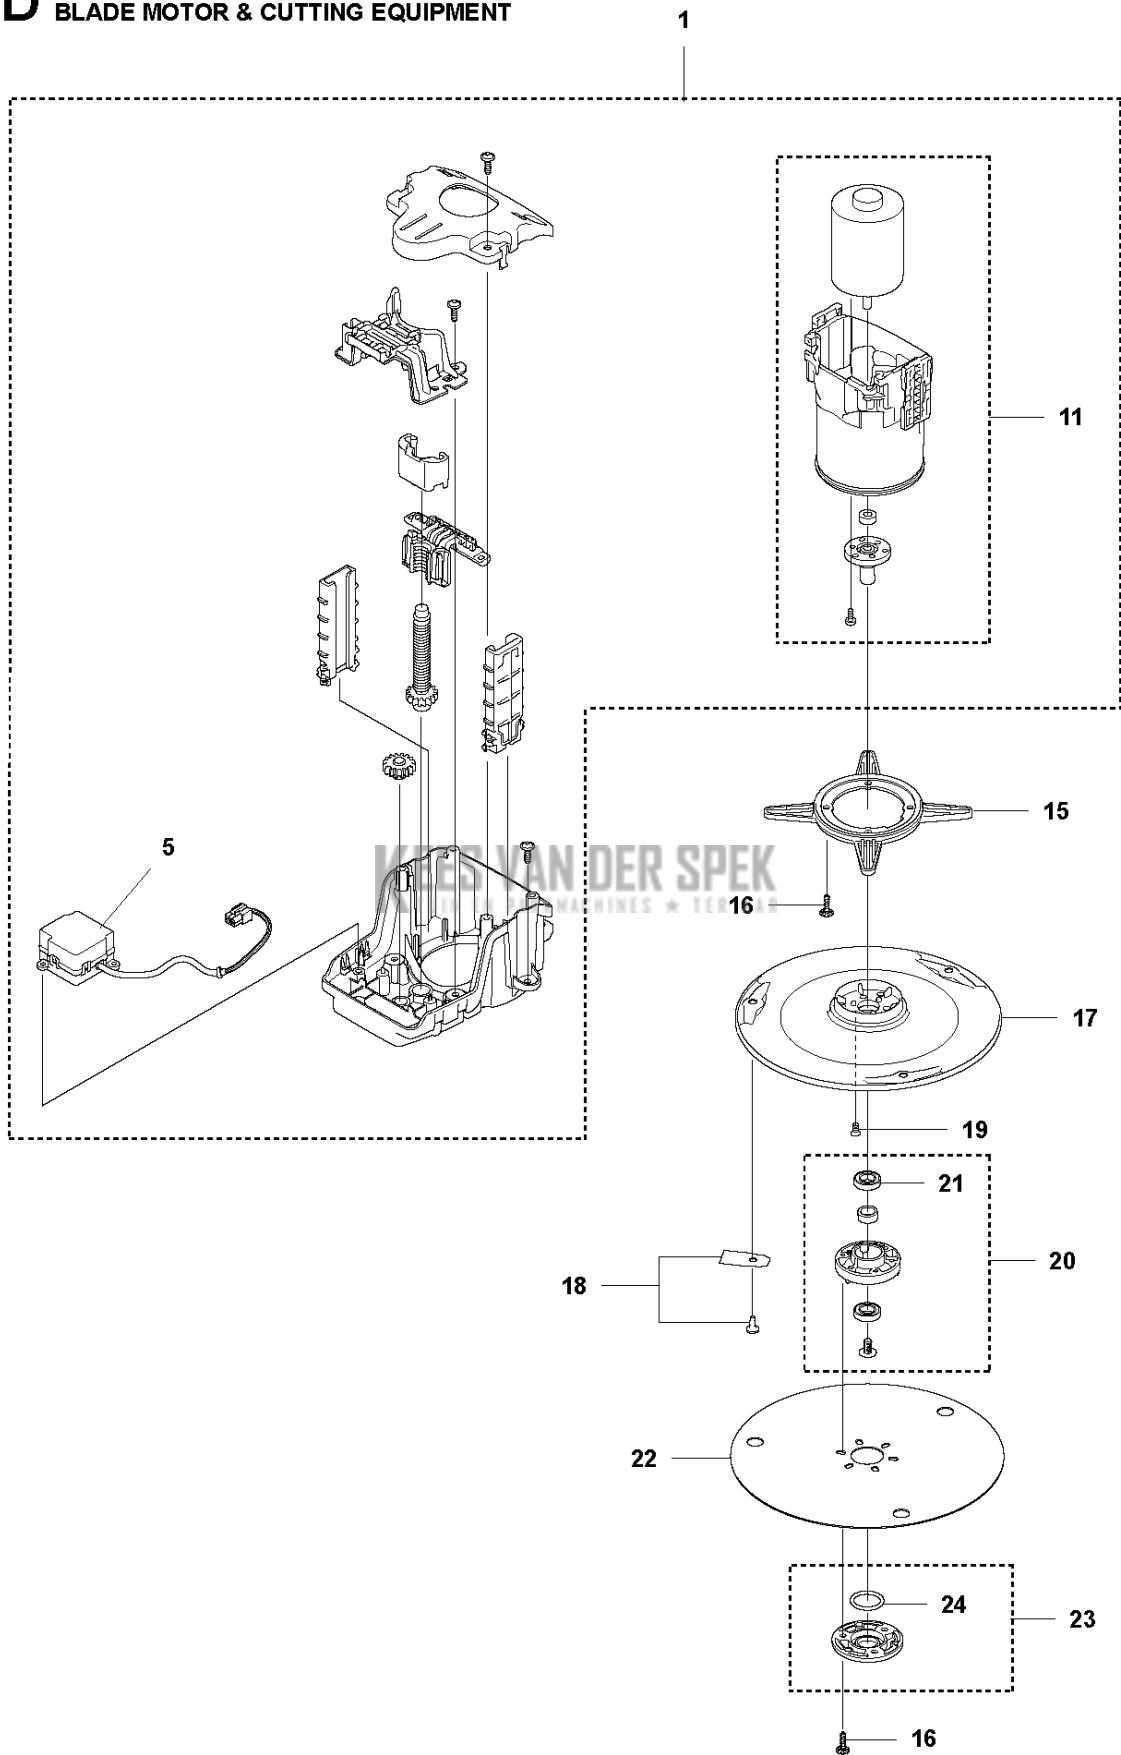

D AUTOMOWER 405X
BLADE MOTOR & CUTTING EQUIPMENT

Referentie	Onderdeel nr	Omschrijving	Opmerking	Aant KIT al
1	599 52 13-01	MAAISYSTEEM	Cutting module assy	1
5	592 73 58-02	MOTOR	HAM	1
11	599 42 83-01	MOTOR COMPL.		1 1
15	599 31 82-01	FRAME		1
16	575 54 33-14	SCREW		3
17	597 42 22-01	ZAAGSCHIJF		1
18	595 08 44-01	BLADE SET	Endurance 6 pcs, Blister	1
19	590 50 87-01	SCREW		3
20	588 42 17-02	LAGERHUIS COMPL		1
21	535 07 57-03	KOGELLAGER		2
21	593 08 08-01	KOGELLAGER	Tube 50 pcs	2 20
22	598 79 48-01	GLIJ PLAAT		1
23	587 44 96-01	DEKSELSET		1
24	585 29 75-01	O-RING		1 23