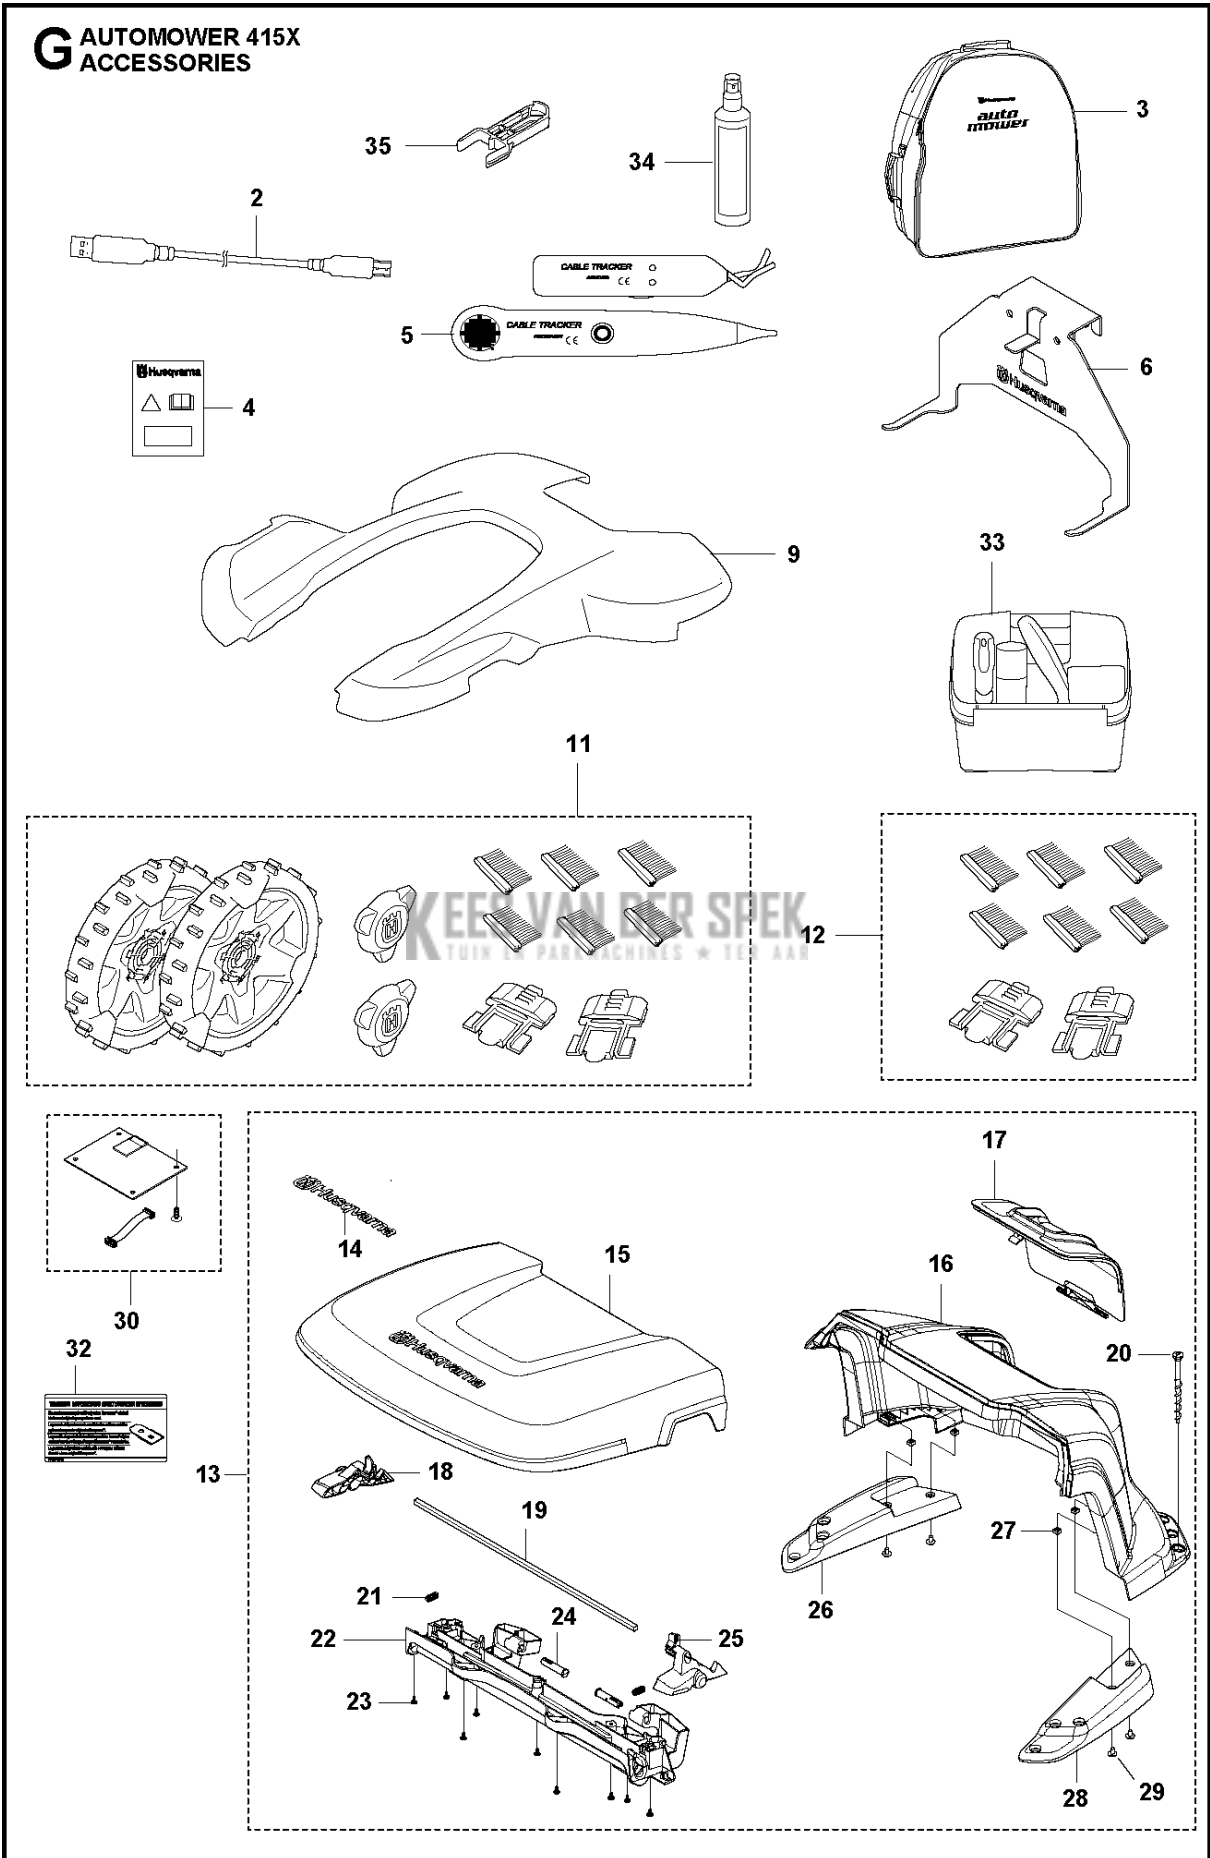

G AUTOMOWER 415X
ACCESSORIES

ACCESSOIRES

AUTOMOWER 415X

Referentie	Onderdeel nr	Omschrijving	Opmerking	Aant KIT al
2	577 51 81-02	KABEL	Service Cable (USB)	1
3	522 91 67-01	TAS	Bag	1
4	580 68 95-02	PLAATJE	Warranty Seal 1pcs	1
5	577 60 68-01	TESTUITRUSTING	Interruption Detector	1
6	597 70 36-01	WALL HANGER	Wallhanger AM305	1
9	529 46 13-01	BODY KIT	White	1
9	529 46 13-02	BODY KIT	Orange	1
9	529 46 13-03	BODY KIT	Grey	1
11	597 70 54-01	WHEEL KIT	Terrain KIT (Brush KIT + Rear wheels)	1
12	505 13 28-03	BORSTELSET	Brush, 6 pcs	1
12	597 70 46-01	BORSTELSET	Wheel Brush KIT (Holder x2, Brush x6)	1
13	587 23 61-01	HUIS	House KIT	1
14	577 46 90-01	STICKER	Decal	1
15	585 32 35-01	DEKSEL	Lid	1
16	586 99 38-01	DEKSEL	Cover Base	1
17	585 32 36-01	LUIK	Hatch	1
18	585 32 40-02	HENDEL	Handle Left	1
19	585 32 41-01	STANG	Steel	1
20	597 43 58-01	SCREW	6 pcs+Key	1
21	580 51 14-01	VEER	Spring	2
22	585 34 16-01	BALK	Beam	1
23	575 54 33-14	SCREW	Screw	9
24	585 34 15-01	SCHANIERPEN	Hinge Pin	2
25	585 32 40-01	HENDEL	Handle Right	1
26	585 32 38-02	STEUN	Support Left	1
27	503 22 66-01	MOER 4-KANT	Square Nut	4
28	585 32 38-01	STEUN	Support Right	1
29	535 12 93-03	SCHROEF IHPANM	Screw	4
30	586 66 23-07	GPS MODULE	AM Connect, KIT, CZ,PL,SK,HU,UA,RO,GR,HR,TR,BG,RU,LT,LV,EE,ZA,JP,BR,CL,UY,PY,AR,CO,EC,PE,CR	1
30	586 66 23-09	GPS MODULE	AM Connect, KIT, UK,IE,CH,IT,ES,PT,DE,FR,AT,NL,BE,LUX,SI,SE,NO,DK,FI	1
32	591 37 41-01	STICKER	Warning Original Blade SE,NO,DK,FIN	1
32	591 37 41-02	STICKER	Warning Original Blade DE,FR,NL,IT	1
32	591 37 41-03	STICKER	Warning Original Blade UK,ES,FR,IT	1
33	590 85 51-01	KIT	Maintenance and Cleaning	1
34	593 96 79-01	SPRAY	Care and Shine 200ml	1
35	598 76 42-01	VORK		1