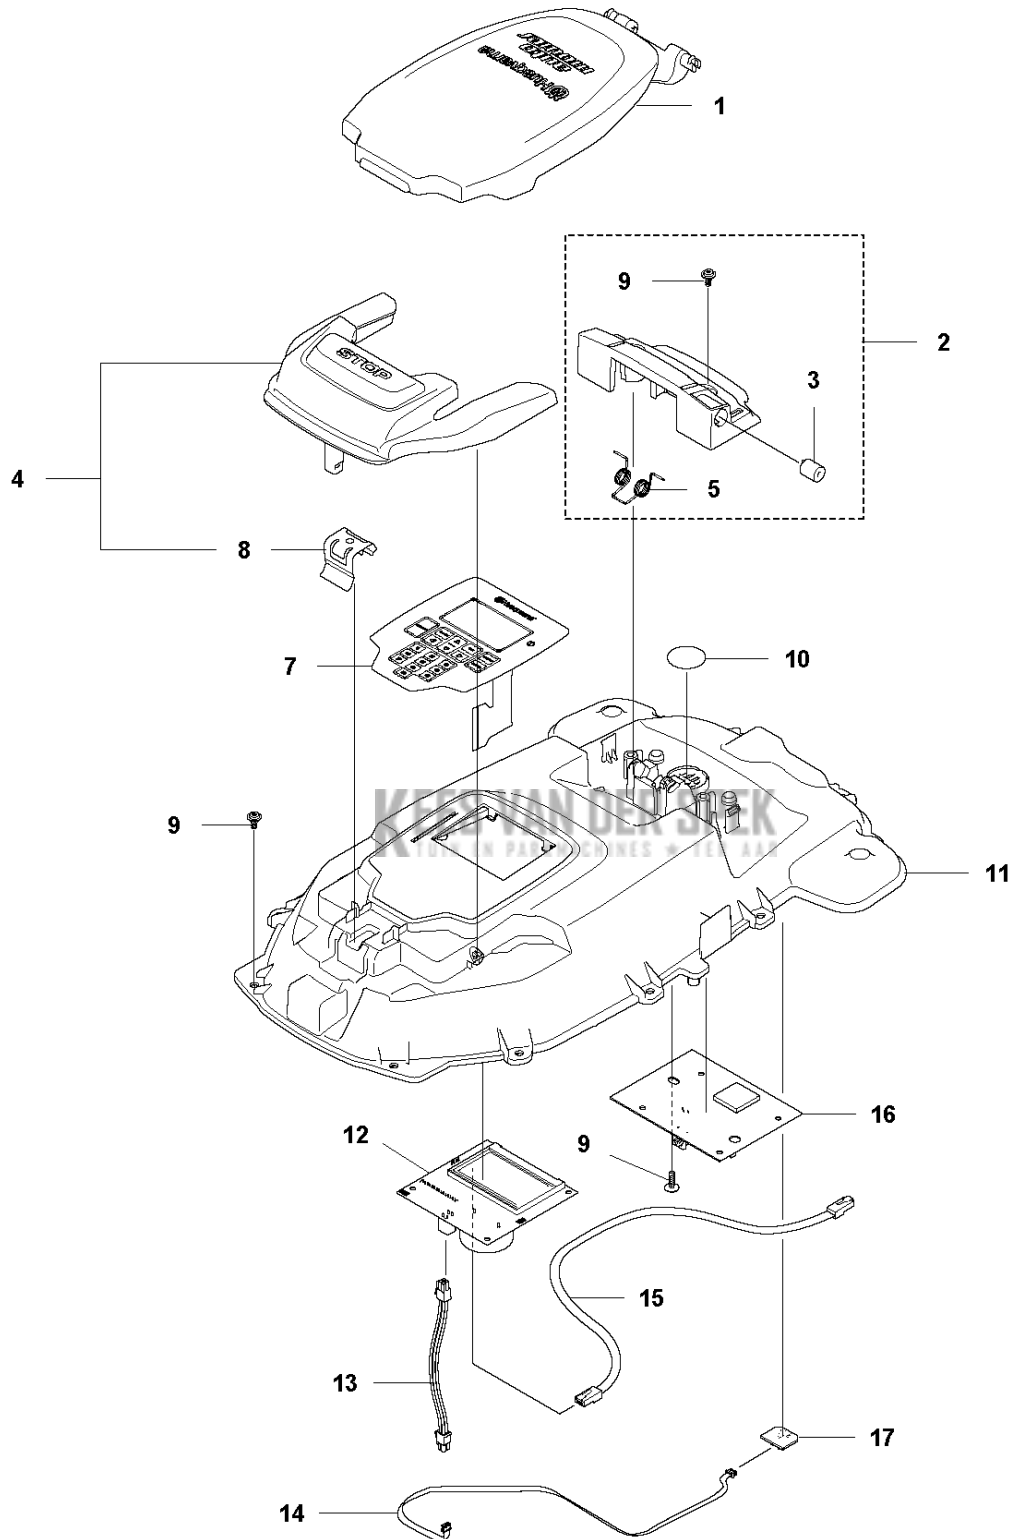

B AUTOMOWER 415X
CHASSIS UPPER

Referentie	Onderdeel nr	Omschrijving	Opmerking	Aant KIT al
1	599 29 59-03	LUIK		1
2	597 75 81-01	STEUN		1
3	580 35 23-02	DEMPER		1 2
4	599 99 11-01	BUTTON KIT		1
5	585 25 54-01	TORSIEVEER		2 2
7	599 45 17-01	TOETSENBORD		1
8	597 34 95-02	VEER		1 4
9	574 45 01-01	SCHROEF ITXPANT		16
10	577 75 37-01	FILTER		1
11	599 29 58-01	CHASSIS		1
12	598 90 28-01	PRINTPLAAT COMPL.		1
13	590 11 06-01	KABEL COMPL.		1
14	599 49 05-01	BEKABELING COMPL.		1
15	589 35 08-06	BEKABELING COMPL.		1
16	586 66 23-07	GPS MODULE	AM Connect, KIT, CZ,PL,SK,HU,UA,RO,GR, HR,TR,BG,RU,LT,LV,EE,Z A,JP,BR,CL,UY,PY,AR,CO ,EC,PE,CR	1
16	586 66 23-09	GPS MODULE	AM Connect, KIT, UK,IE,CH,IT,ES,PT,DE,FR ,AT,NL,BE,LUX,SI,SE,NO, DK,FI	1
17	598 91 60-01	PRINTPLAAT COMPL.		1