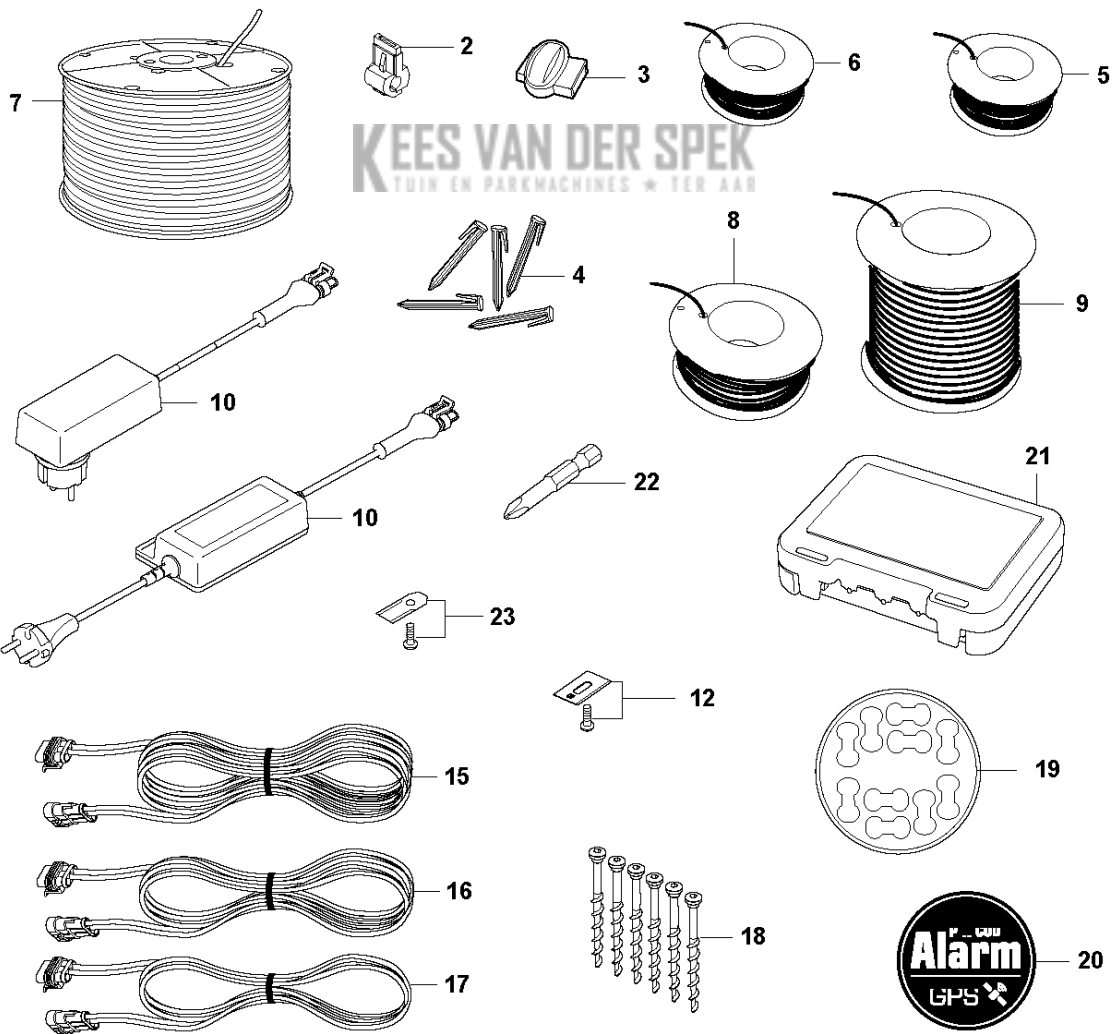

F AUTOMOWER 415X
INSTALLATION ACCESSORIES

Referentie	Onderdeel nr	Omschrijving	Opmerking	Aant KIT al
1	967 97 21-01	INSTALLATION KIT	S Wire 150 m, Staples 300 pc, Connectors 3 pcs, Couplers 5 pcs	1
1	967 97 22-01	INSTALLATION KIT	M Wire 250 m, Staples 400 pc, Connectors 3 pcs, Couplers 5 pcs	1
1	967 62 36-03	INSTALLATION KIT	S Wire 400 m, Staples 600 pc, Connectors 5 pcs, Couplers 5 pcs	1
2	535 12 90-01	VERBINDER	Loop Wire Connector	1
2	577 86 48-01	VERBINDER	Loop Wire Connector, Blister Pack 5 pcs	1
2	535 12 90-02	VERBINDER	Loop Wire Connector, Blister Pack 100 pcs	1
3	501 98 02-01	KOPPELSTUK	Coupler	1
3	577 86 47-01	KOPPELSTUK	Coupler, Blister Pack 5 pcs	1
3	501 98 02-03	KOPPELSTUK	Coupler, 100 pcs	1
4	577 86 42-01	NIET	Staple Blister Pack 100 pcs	1
5	577 86 43-02	KABEL	Wire, Blister Pack 50 m	1
5	577 86 43-01	KABEL	Wire, Blister Pack 150 m	1
6	580 66 20-01	KABEL	Wire 250 m	1
7	593 29 77-02	KABEL	Wire 300 m Pro 5,5 mm	1
8	522 91 41-02	KABEL	Wire 500 m 3,4 mm	1
9	580 66 20-04	KABEL	Wire 800 m	1
10	593 16 36-01	POWER SUPPLY	Power Unit EU, Plug in	1
10	584 86 26-01	MOTOR UNIT	Power Unit EU, Desktop	1
10	590 44 22-02	MOTOR UNIT	Power Unit GB	1
10	590 44 22-03	POWER SUPPLY	Power Unit CH	1
10	590 44 22-04	MOTOR UNIT	Power Unit US	1
10	590 44 22-05	MOTOR UNIT	Power Unit AUS/NZ	1
10	590 44 22-06	MOTOR UNIT	Power Unit JP	1
10	590 44 22-07	MOTOR UNIT	Power Unit ROK	1
10	590 44 22-08	MOTOR UNIT	Power Unit BR	1
10	590 44 22-09	MOTOR UNIT	Power Unit ARG	1
12	595 08 44-01	BLADE SET	Endurance Blade, 6 pcs	1
12	595 08 44-02	BLADE SET	Endurance Blade, 45 pcs	1
12	595 08 44-03	BLADE SET	Endurance Blade, 300 pcs	1
15	579 82 51-01	KABEL COMPL.	Low Voltage Cable, 20 m	1
16	579 82 51-02	KABEL COMPL.	Low Voltage Cable, 10 m	1
17	579 82 51-03	KABEL COMPL.	Low Voltage Cable, 3 m	1
17	579 82 51-04	KABEL COMPL.	Low Voltage Cable, 5 m	1
18	597 43 58-01	SCREW	6 pcs+Key	1
19	586 27 79-01	STICKER	Cable Markers, 10 pcs	1
20	594 05 48-01	PLAATJE	Label Alarm	1
21	590 85 50-01	DOOS	Cable Connector Protection	1
22	596 33 98-01	GEREEDSCHAP	Bit for Robotic Blades	1
23	577 86 46-03	BLADE SET	Long Life Safety Blade, Blister Pack 9 pcs	1
23	577 60 65-05	BLADE SET	Long Life Safety Blade, 45 pcs	1
23	577 60 66-04	BLADE SET	Long Life Safety Blade, 300 pcs	1