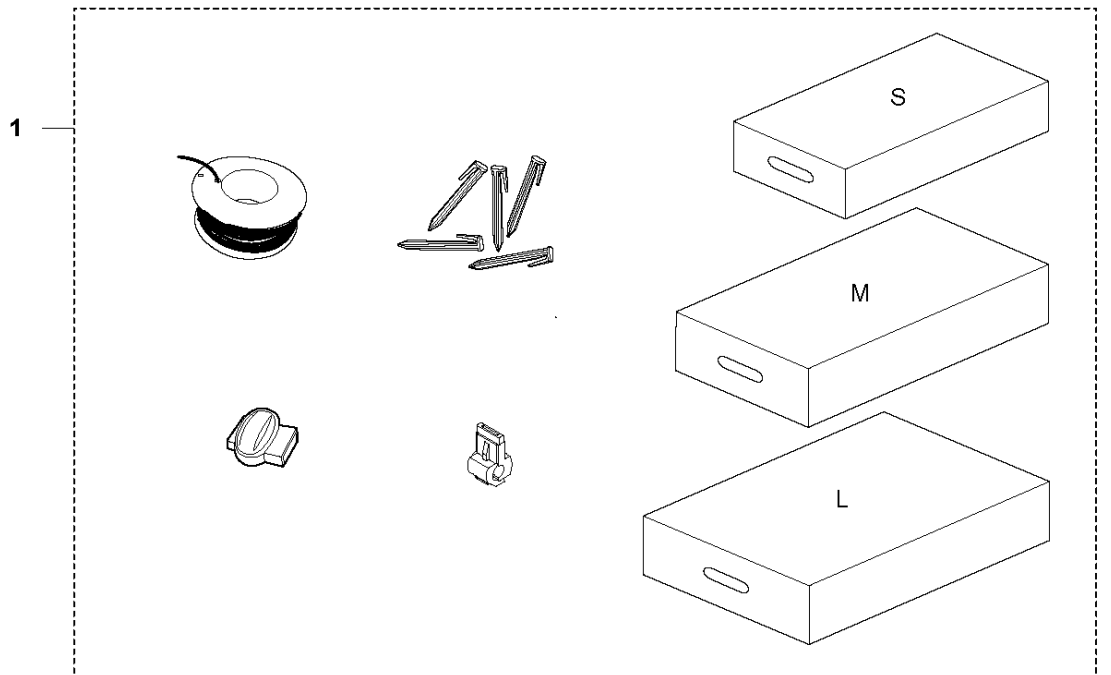

F AUTOMOWER 415X
INSTALLATION ACCESSORIES

Referentie	Onderdeel nr	Omschrijving	Opmerking	Aant KIT al
1	967 97 21-01	INSTALLATION KIT	S Wire 150 m, Staples 300 pc, Connectors 3 pcs, Couplers 5 pcs	1
1	967 97 22-01	INSTALLATION KIT	M Wire 250 m, Staples 400 pc, Connectors 3 pcs, Couplers 5 pcs	1
1	967 62 36-03	INSTALLATION KIT	S Wire 400 m, Staples 600 pc, Connectors 5 pcs, Couplers 5 pcs	1
2	535 12 90-01	VERBINDER	Loop Wire Connector	1
2	577 86 48-01	VERBINDER	Loop Wire Connector, Blister Pack 5 pcs	1
2	535 12 90-02	VERBINDER	Loop Wire Connector, Blister Pack 100 pcs	1
3	501 98 02-01	KOPPELSTUK	Coupler	1
3	577 86 47-01	KOPPELSTUK	Coupler, Blister Pack 5 pcs	1
3	501 98 02-03	KOPPELSTUK	Coupler, 100 pcs	1
4	577 86 42-01	NIET	Staple Blister Pack 100 pcs	1
5	577 86 43-02	KABEL	Wire, Blister Pack 50 m	1
5	577 86 43-01	KABEL	Wire, Blister Pack 150 m	1
6	580 66 20-01	KABEL	Wire 250 m	1
7	593 29 77-02	KABEL	Wire 300 m Pro 5,5 mm	1
8	522 91 41-02	KABEL	Wire 500 m 3,4 mm	1
9	580 66 20-04	KABEL	Wire 800 m	1
10	593 16 36-01	POWER SUPPLY	Power Unit EU, Plug in	1
10	584 86 26-01	MOTOR UNIT	Power Unit EU, Desktop	1
10	590 44 22-02	MOTOR UNIT	Power Unit GB	1
10	590 44 22-03	POWER SUPPLY	Power Unit CH	1
10	590 44 22-04	MOTOR UNIT	Power Unit US	1
10	590 44 22-05	MOTOR UNIT	Power Unit AUS/NZ	1
10	590 44 22-06	MOTOR UNIT	Power Unit JP	1
10	590 44 22-07	MOTOR UNIT	Power Unit ROK	1
10	590 44 22-08	MOTOR UNIT	Power Unit BR	1
10	590 44 22-09	MOTOR UNIT	Power Unit ARG	1
12	595 08 44-01	BLADE SET	Endurance Blade, 6 pcs	1
12	595 08 44-02	BLADE SET	Endurance Blade, 45 pcs	1
12	595 08 44-03	BLADE SET	Endurance Blade, 300 pcs	1
15	579 82 51-01	KABEL COMPL.	Low Voltage Cable, 20 m	1
16	579 82 51-02	KABEL COMPL.	Low Voltage Cable, 10 m	1
17	579 82 51-03	KABEL COMPL.	Low Voltage Cable, 3 m	1
17	579 82 51-04	KABEL COMPL.	Low Voltage Cable, 5 m	1
18	597 43 58-01	SCREW	6 pcs+Key	1
19	586 27 79-01	STICKER	Cable Markers, 10 pcs	1
20	594 05 48-01	PLAATJE	Label Alarm	1
21	590 85 50-01	DOOS	Cable Connector Protection	1
22	596 33 98-01	GEREEDSCHAP	Bit for Robotic Blades	1
23	577 86 46-03	BLADE SET	Long Life Safety Blade, Blister Pack 9 pcs	1
23	577 60 65-05	BLADE SET	Long Life Safety Blade, 45 pcs	1
23	577 60 66-04	BLADE SET	Long Life Safety Blade, 300 pcs	1