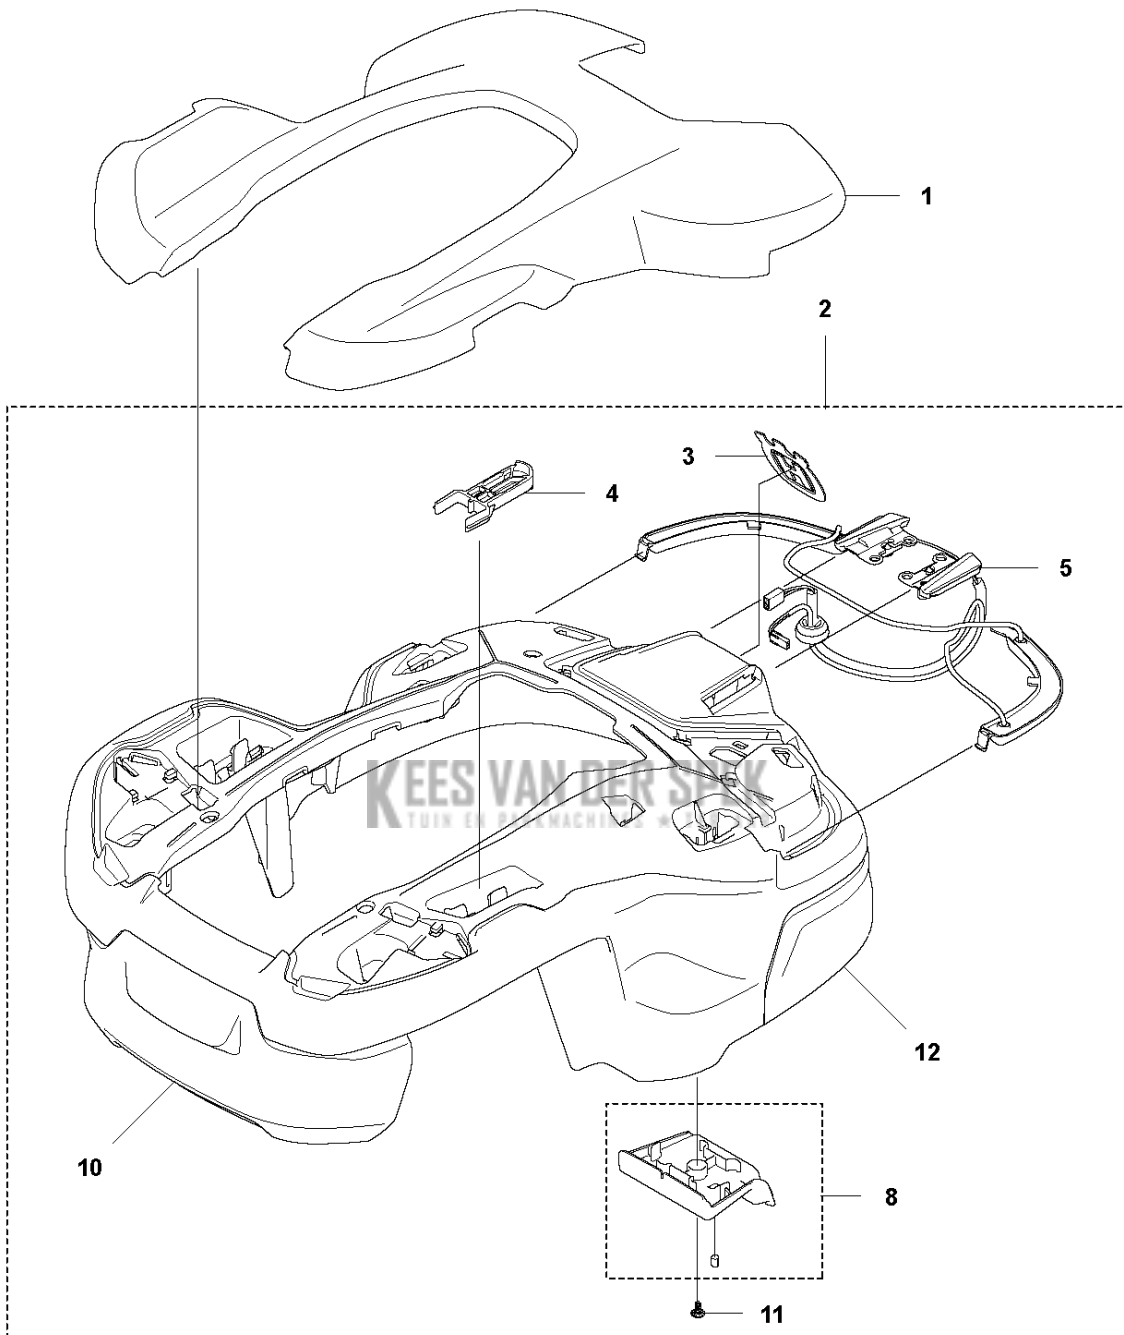

# SPARE PARTS LIST

ROBOTIC LAWN MOWERS

AUTOMOWER 415X

KEES VAN DER SPEK

**A** AUTOMOWER 405X  
COVER

Referentie	Onderdeel nr	Omschrijving	Opmerking	Aant KIT al
1	529 46 13-01	BODY KIT	Cover KIT Top White	1
1	529 46 13-02	BODY KIT	Cover KIT Top Orange	1
1	529 46 13-03	BODY KIT	Cover KIT Top Grey	1
2	599 98 87-01	BODY KIT		1
3	587 42 35-01	STICKER		1 2
4	598 76 42-01	VORK		1 2
5	599 49 04-01	BEKABELING COMPL.		1 2
8	599 99 10-01	HOLDER KIT		1 2
10	599 29 63-01	BUMPER		1 2
11	574 45 01-01	SCHROEF ITXPANT		10 2
12	599 29 62-01	BUMPER		1 2