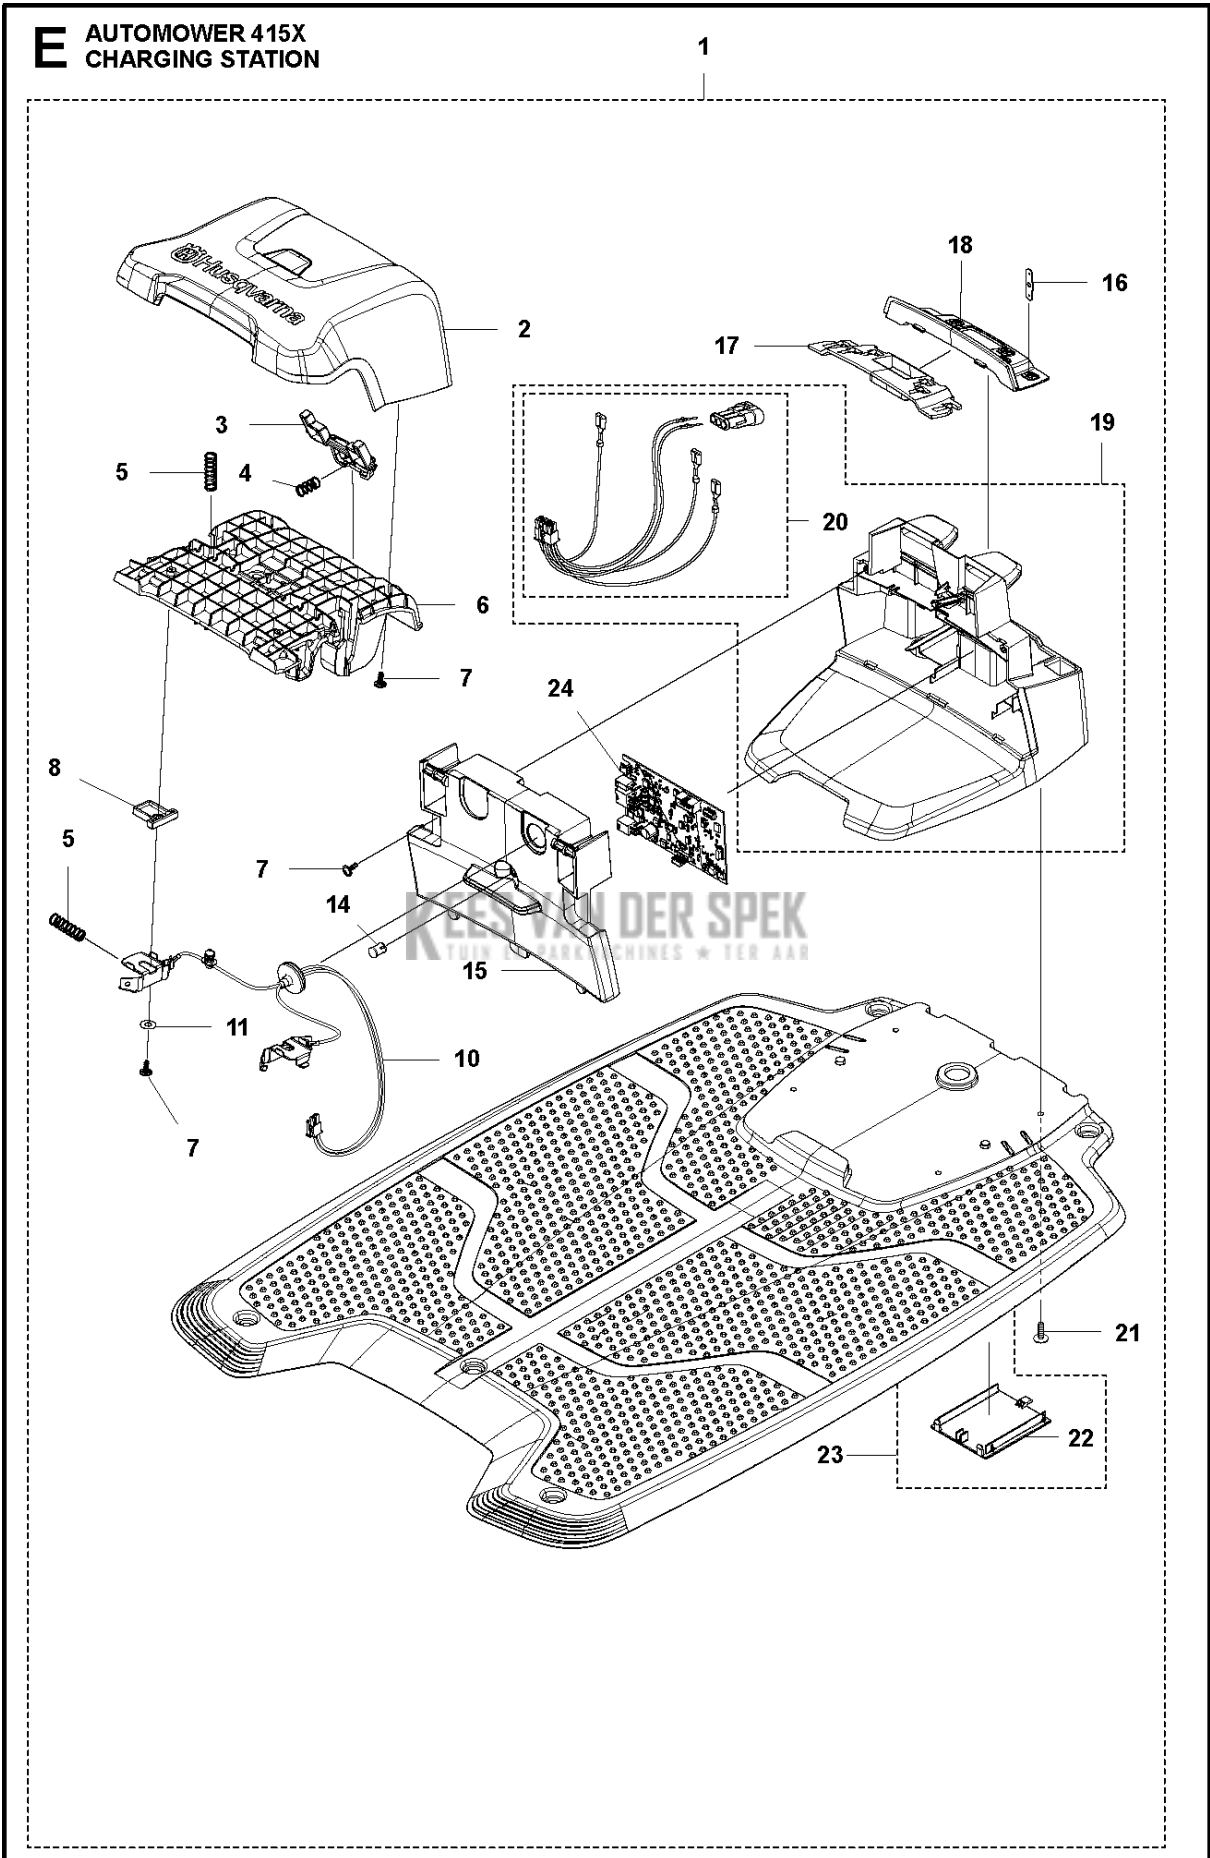

E AUTOMOWER 415X
CHARGING STATION

Referentie	Onderdeel nr	Omschrijving	Opmerking	Aant KIT al
1	585 16 40-03	LAADSTATION		1
2	585 07 11-02	KAP		1
3	579 46 24-02	KNOOP		1
4	574 48 70-01	VEER		1
5	580 51 14-01	VEER		2
6	579 45 80-04	FRAME		1
7	575 54 33-14	SCREW		12
8	579 46 05-02	AFSTANDRING		2
10	585 53 95-02	KABEL COMPL.	Loom Charging Contact	1
11	734 11 37-41	RING		2
14	590 21 72-01	LENS		1
15	585 07 14-01	DEKSEL		1
16	580 50 41-01	KLEM		3
17	579 45 98-01	PAN		1
18	579 45 99-01	HOLDER		1
19	588 41 61-01	HUIS COMPL.		1
20	587 65 15-01	LOOM KIT		1 19
22	585 91 93-01	DEKSEL		1 23
23	587 65 16-02	LAADCONTACT		1
24	592 90 93-02	PRINTPLAAT COMPL.		1