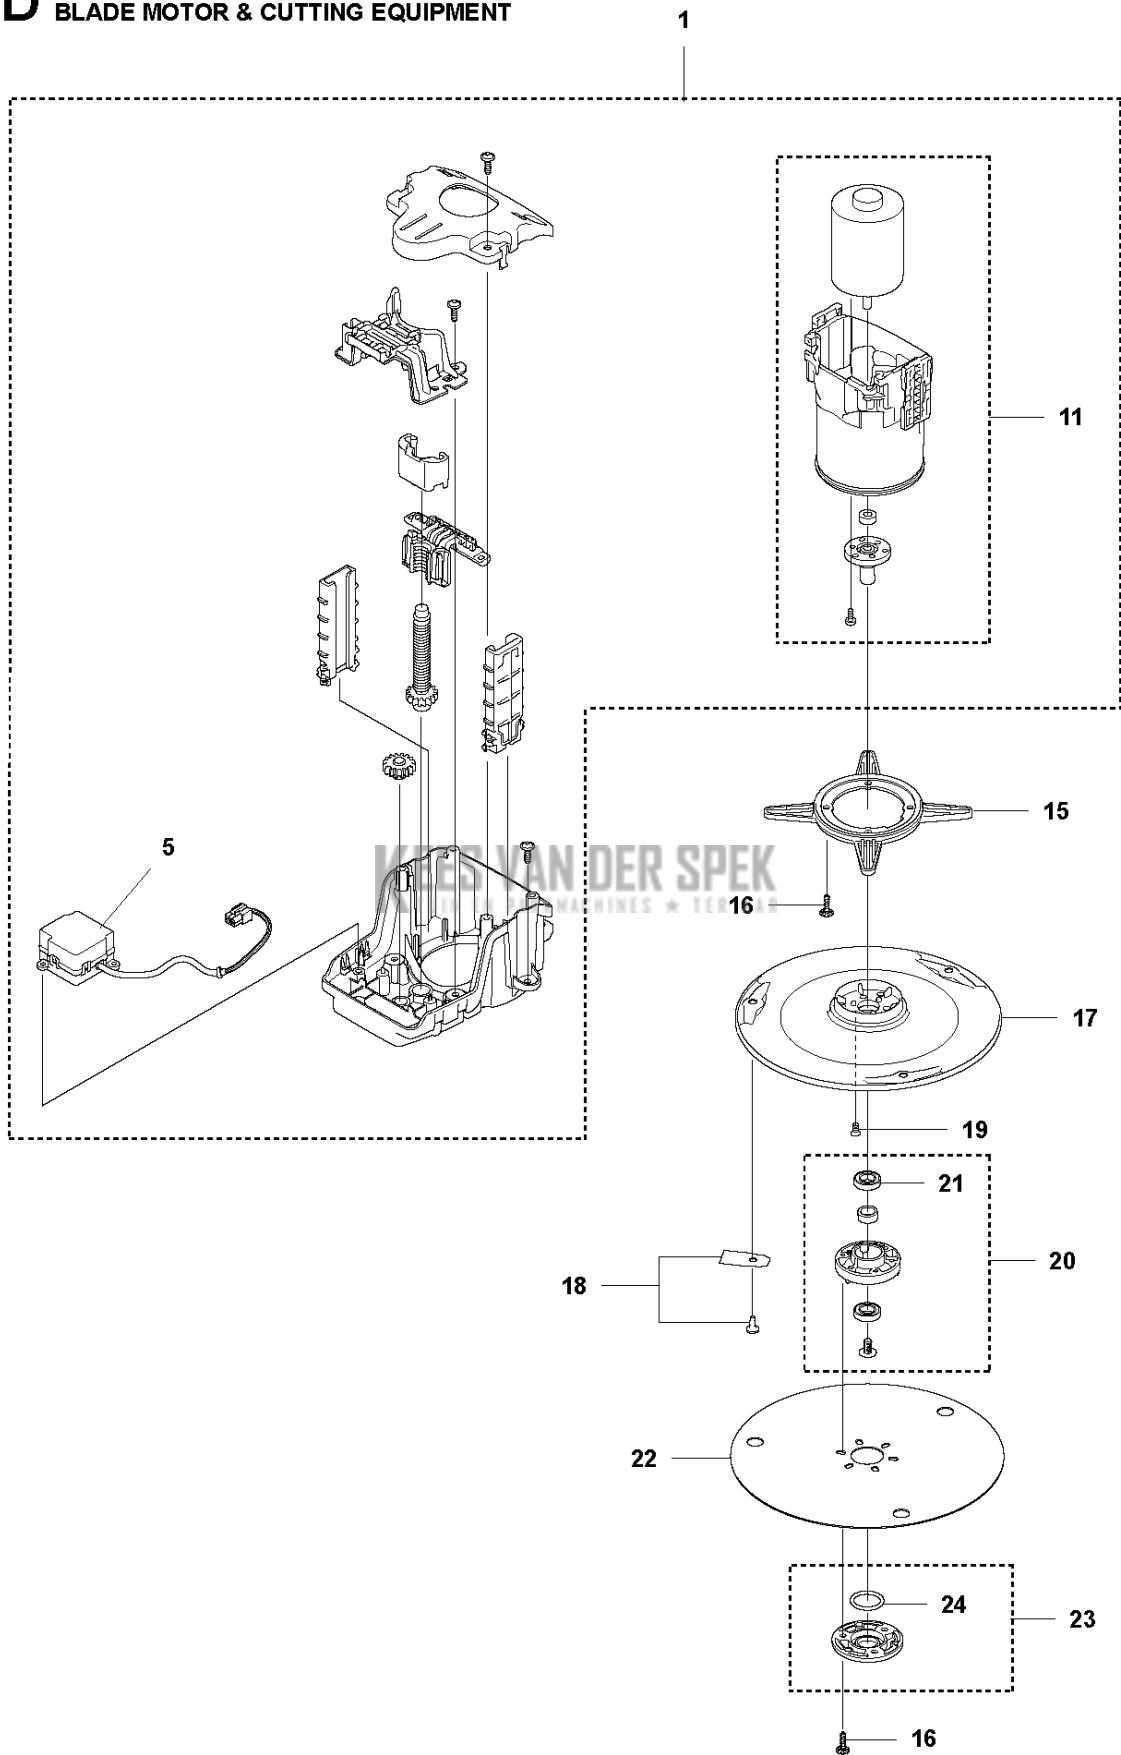

D AUTOMOWER 415X
BLADE MOTOR & CUTTING EQUIPMENT

Referentie	Onderdeel nr	Omschrijving	Opmerking	Aant KIT al	
1	599 52 13-01	MAAISYSTEEM	Cutting module assy	1	
5	592 73 58-02	MOTOR	HAM	1	1
11	599 42 83-01	MOTOR COMPL.		1	1
15	599 31 82-01	FRAME		1	
16	575 54 33-14	SCREW		3	
17	597 42 22-01	ZAAGSCHIJF		1	
18	595 08 44-01	BLADE SET	Endurance 6 pcs, Blister	1	
19	590 50 87-01	SCREW		3	
20	588 42 17-02	LAGERHUIS COMPL		1	
21	535 07 57-03	KOGELLAGER		2	20
21	593 08 08-01	KOGELLAGER	Tube 50 pcs	2	20
22	598 79 48-01	GLIJ PLAAT		1	
23	587 44 96-01	DEKSELSET		1	
24	585 29 75-01	O-RING		1	23