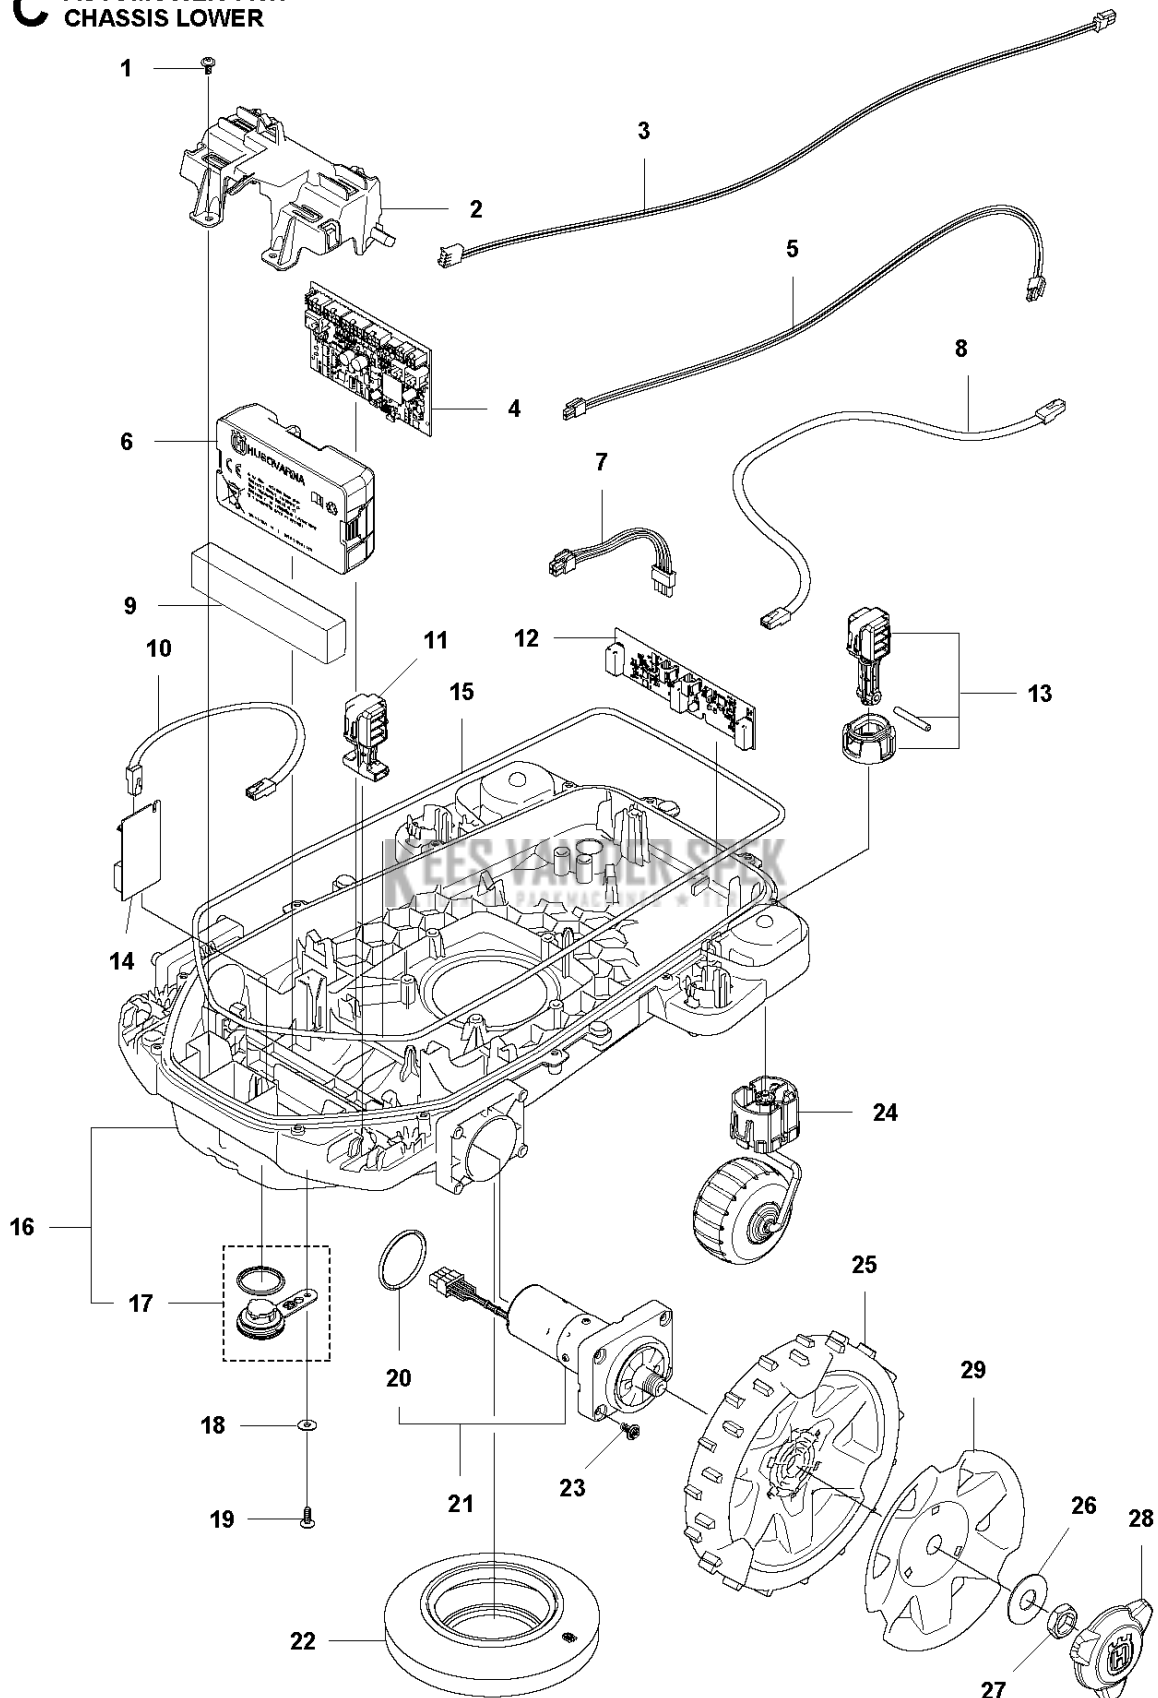

# SPARE PARTS LIST

ROBOTIC LAWN MOWERS

AUTOMOWER 415X

KEES VAN DER SPEK

**A** AUTOMOWER 405X  
COVER

Referentie	Onderdeel nr	Omschrijving	Opmerking	Aant KIT al
1	529 46 13-01	BODY KIT	Cover KIT Top White	1
1	529 46 13-02	BODY KIT	Cover KIT Top Orange	1
1	529 46 13-03	BODY KIT	Cover KIT Top Grey	1
2	599 98 87-01	BODY KIT		1
3	587 42 35-01	STICKER		1 2
4	598 76 42-01	VORK		1 2
5	599 49 04-01	BEKABELING COMPL.		1 2
8	599 99 10-01	HOLDER KIT		1 2
10	599 29 63-01	BUMPER		1 2
11	574 45 01-01	SCHROEF ITXPANT		10 2
12	599 29 62-01	BUMPER		1 2

**C** AUTOMOWER 415X  
CHASSIS LOWER

Referentie	Onderdeel nr	Omschrijving	Opmerking	Aant KIT al
1	574 45 01-01	SCHROEF ITXPANT		11
2	599 29 57-01	KLEM		1
3	588 81 84-02	BEKABELING COMPL.		1
4	591 12 56-01	PRINTPLAAT COMPL.		1
5	591 20 34-02	BEKABELING COMPL.		1
6	529 45 20-01	ACCU		1
7	591 20 35-02	BEKABELING COMPL.		1
8	589 35 08-07	BEKABELING COMPL.		1
9	598 50 36-02	GEWICHT		1
10	589 35 08-03	BEKABELING COMPL.		1
11	596 53 01-01	STUT		2
12	591 12 57-03	PRINTPLAAT COMPL.		1
13	596 02 07-02	COLUMN ASSY		2
14	598 91 52-01	PRINTPLAAT COMPL.		1
15	574 87 47-18	AFDICHTINGSSTRIP		1
16	599 29 56-01	CHASSIS		1
17	581 62 12-02	PLUG KIT		1 16
18	734 11 37-41	RING		1
19	574 45 01-01	SCHROEF ITXPANT		11
20	580 44 39-02	O-RING		2 21
21	598 58 73-01	MOTOR KIT		2
22	599 31 83-01	BALG		1
23	574 45 01-01	SCHROEF ITXPANT		4
24	589 30 08-02	WIEL COMPL.		2
25	590 21 73-03	WIEL COMPL.		2
26	586 21 06-01	RING		2
27	731 43 24-01	DUNNE ZESKANTIGE MOER		2
28	579 50 55-02	NAAFDOP		2
29	590 21 78-01	DEKSEL		2