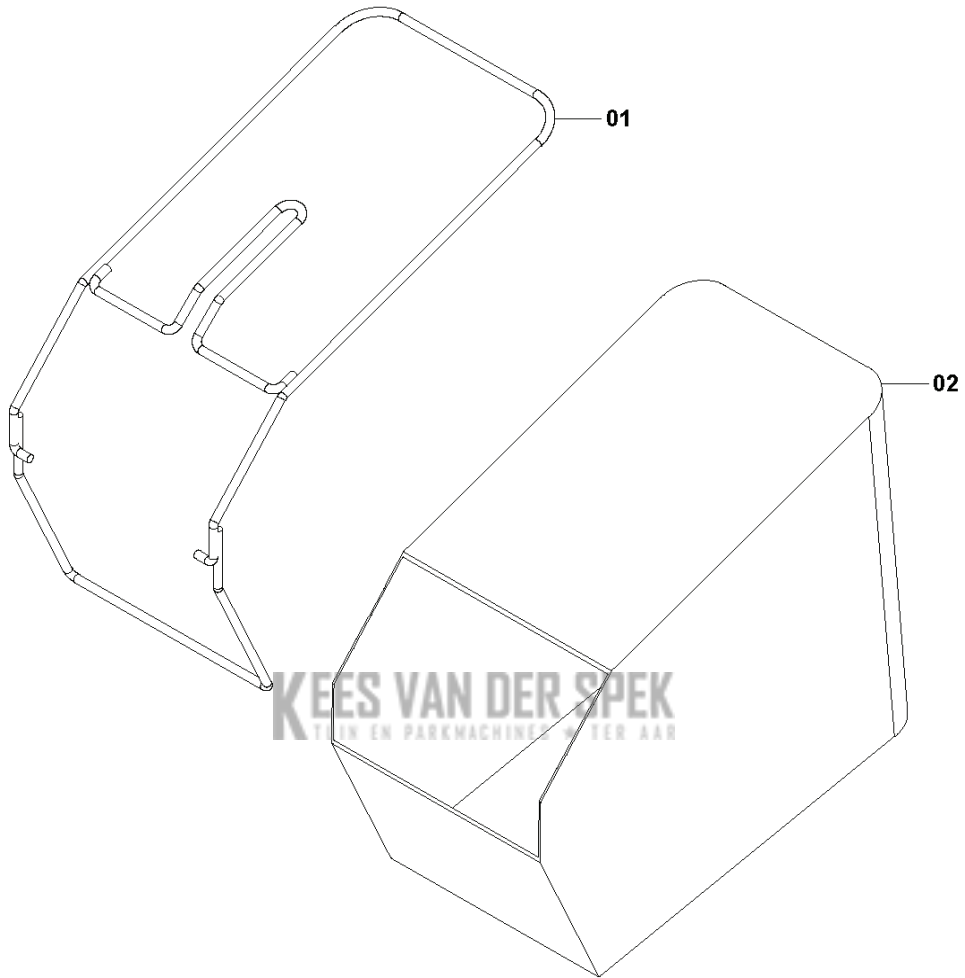

E LC 137i
ACCESSORIES

LAWN MOWERS: CONSUMER WALK-BEHINDS

PXM_REF	PXM_PARTNO	DESCRIPTION	PXM_REMARK	QTY.
01	599831201	MULCH KIT		1
02	529441610	MES		1

KEES VAN DER SPEK
TUIN EN PARKMACHINES ★ TER AAR

D LC 137i
GRASS BAG