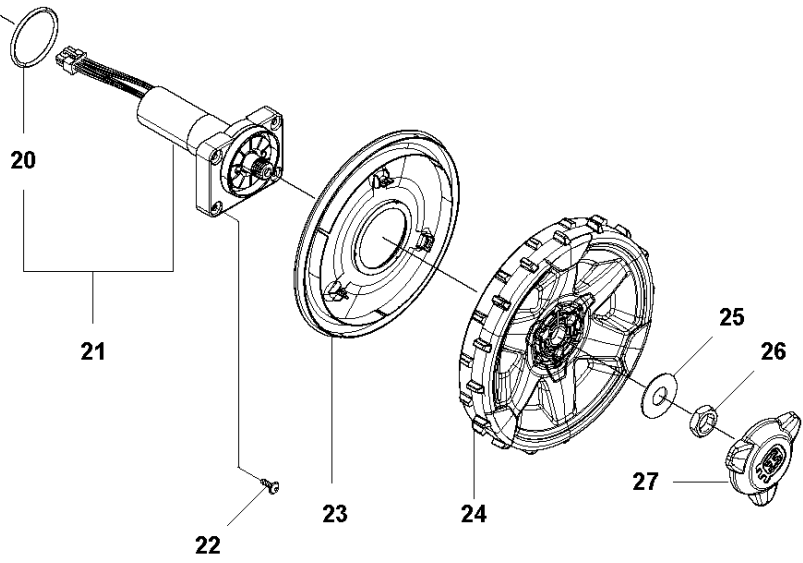

E AUTOMOWER 310, 315
WHEELS & TIRES

Referentie	Onderdeel nr	Omschrijving	Opmerking	Aant KIT al
1	587 65 19-01	WHEEL KIT	Front Wheel Assy	2
2	576 01 94-02	BORGRING	Lock Washer	2
3	585 19 68-01	RING	Washer	2
4	585 21 42-01	KOGELLAGER	Ball Bearing	2
5	585 21 42-01	KOGELLAGER	Ball Bearing	2
6	535 08 78-02	RING	Washer	2
7	585 19 68-01	RING	Washer	2
8	585 18 72-01	SPINDEL	Spindle	2
9	587 44 93-01	SHIELD KIT	Shield KIT	2
10	580 48 71-01	AFDICHTING	Sealing	2
11	585 21 42-01	KOGELLAGER	Ball Bearing	2
12	579 45 71-01	WIEL	Wheel Inside	2
13	574 44 98-01	WIEL	Wheel Tyre	2
14	580 44 51-01	O-RING	O-ring	2
15	585 21 42-01	KOGELLAGER	Ball Bearing	2
16	585 19 68-01	RING	Washer	2
17	576 01 94-01	BORGRING	Lock Washer	2
18	579 45 72-01	WIEL	Wheel Outside	2
19	575 54 33-14	SCREW	Screw	6
20	580 44 39-02	O-RING	O-ring	2
21	587 44 94-03	MOTOR KIT	Motor ASSY	1
22	574 45 01-01	SCHROEF ITXPANT	Screw	8
23	585 06 56-01	DEKSEL	Cover - Rear Wheel	2
24	590 21 75-01	WIEL	Rear Wheel	2
25	586 21 06-01	RING	Washer	2
26	731 43 24-01	DUNNE ZESKANTIGE MOER	Thin Nut	2
27	579 50 55-02	NAAFDOP	Hub Cap	2