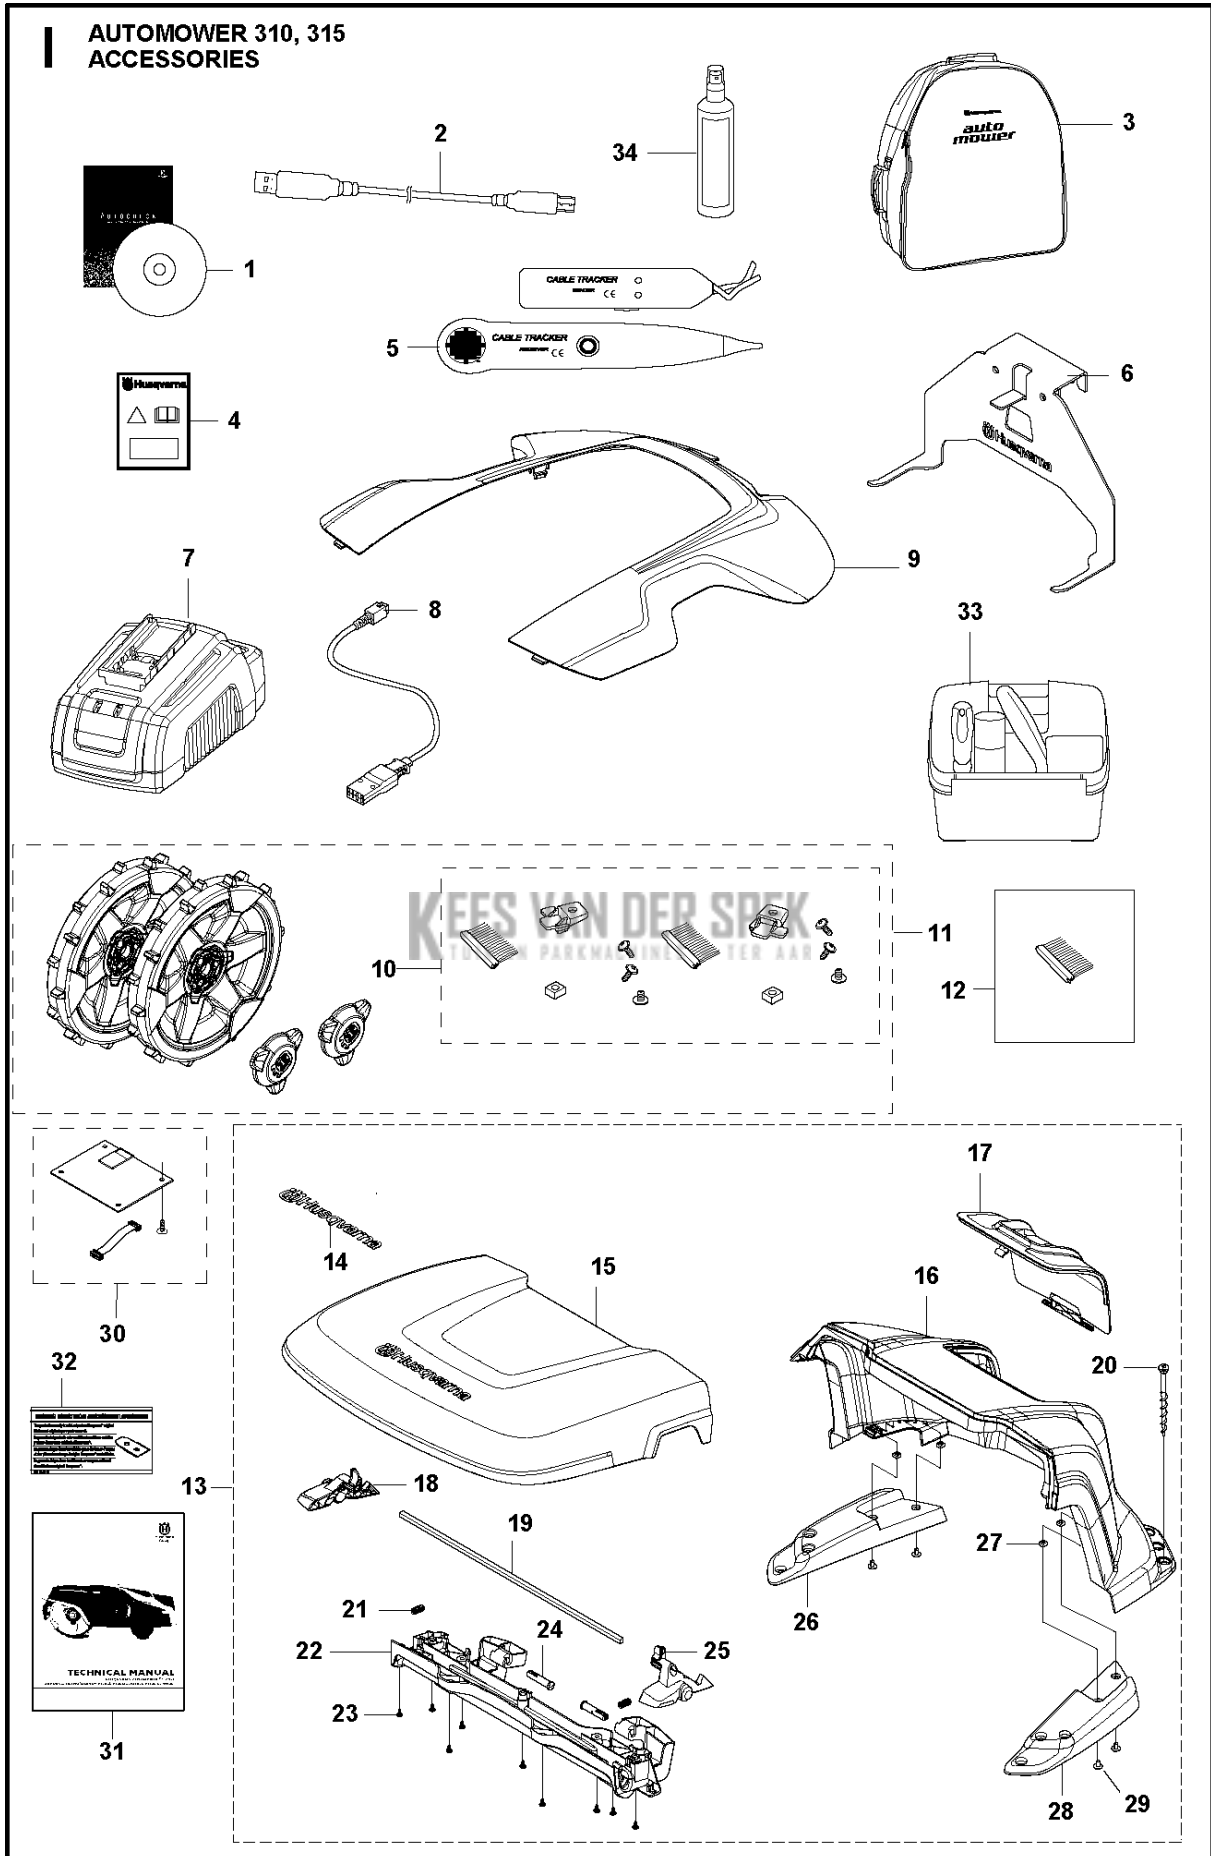

**AUTOMOWER 310, 315
ACCESSORIES**

ACCESSOIRES

AUTOMOWER 310, 2019-

Referentie	Onderdeel nr	Omschrijving	Opmerking	Aant KIT al
31	115820396	TBD	Technical Handbook -310, 315, Sileno: Spanish (USA)	1
1	577 85 81-03	DVD	DVD Autocheck EXP	1
2	577 51 81-02	KABEL	Service Cable (USB)	1
3	522 91 67-01	TAS	Bag	1
4	580 68 95-02	PLAATJE	Warranty Seal 1pcs	1
5	577 60 68-01	TESTUITRUSTING	Interruption Detector	1
6	587 22 40-01	WALL HANGER	Wallhanger 310/315	1
7	588 40 84-01	OPLADER	Quick Charger with Battery Test	1
8	588 20 26-01	KABEL COMPL.	Cable Quick Charger	1
9	587 23 58-01	BODY KIT	Top Cover Grey	1
9	587 23 58-02	BODY KIT	Top Cover White	1
9	587 23 58-03	BODY KIT	Top Cover Orange	1
10	587 23 57-01	BORSTELSET	Wheel Brush KIT (Holder x2, Brush x6)	1
11	587 23 53-01	WHEEL KIT	Terrain KIT (Brush KIT + Rear wheels)	1
12	505 13 28-03	BORSTEL	Brush, 6 pcs	1
13	587 23 61-01	HUIS	House KIT	1
14	577 46 90-01	STICKER	Decal	1
15	585 32 35-01	DEKSEL	Lid	1
16	586 99 38-01	DEKSEL	Cover Base	1
17	585 32 36-01	LUIK	Hatch	1
18	585 32 40-02	HENDEL	Handle Left	1
19	585 32 41-01	STANG	Rod	1
20	575 23 86-01	SCREW KIT	Screw KIT, 6 pcs	1
21	580 51 14-01	VEER	Spring	2
22	585 34 16-01	BALK	Beam	1
23	575 54 33-14	SCREW	Screw	9
24	585 34 15-01	SCHANIERPEN	Hinge Pin	2
25	585 32 40-01	HENDEL	Handle Right	1
26	585 32 38-02	STEUN	Support Left	1
27	503 22 66-01	MOER 4-KANT	Square Nut	4
28	585 32 38-01	STEUN	Support Right	1
29	535 12 93-03	SCHROEF IHPANM	Screw	4
30	586 66 23-05	GPS MODULE	AMC - Automower Connect KIT	1
31	115 82 03-01	WERKPLAATSHANDBOEK	Technical Handbook -310, 315, Sileno: Swedish	1
31	115 82 03-06	WERKPLAATSHANDBOEK	Technical Handbook -310, 315, Sileno: Danish	1
31	115 82 03-11	WERKPLAATSHANDBOEK	Technical Handbook -310, 315, Sileno: Finnish	1
31	115 82 03-21	WERKPLAATSHANDBOEK	Technical Handbook -310, 315, Sileno: Norwegian	1
31	115 82 03-26	WERKPLAATSHANDBOEK	Technical Handbook -310, 315, Sileno: English	1
31	115 82 03-31	WERKPLAATSHANDBOEK	Technical Handbook -310, 315, Sileno: French	1
31	115 82 03-36	WERKPLAATSHANDBOEK	Technical Handbook -310, 315, Sileno: Dutch	1
31	115 82 03-41	WERKPLAATSHANDBOEK	Technical Handbook -310, 315, Sileno: Italian	1
31	115 82 03-46	WERKPLAATSHANDBOEK	Technical Handbook -310, 315, Sileno: Spanish	1
31	115 82 03-51	WERKPLAATSHANDBOEK	Technical Handbook -310, 315, Sileno: German	1
31	115820356	TBD	Technical Handbook -310, 315, Sileno: Russian	1
31	115820358	TBD	Technical Handbook -310, 315, Sileno: Hungarian	1
31	115820359	TBD	Technical Handbook -310, 315, Sileno: Portuguese	1
31	115820361	TBD	Technical Handbook -310, 315, Sileno: Polish	1