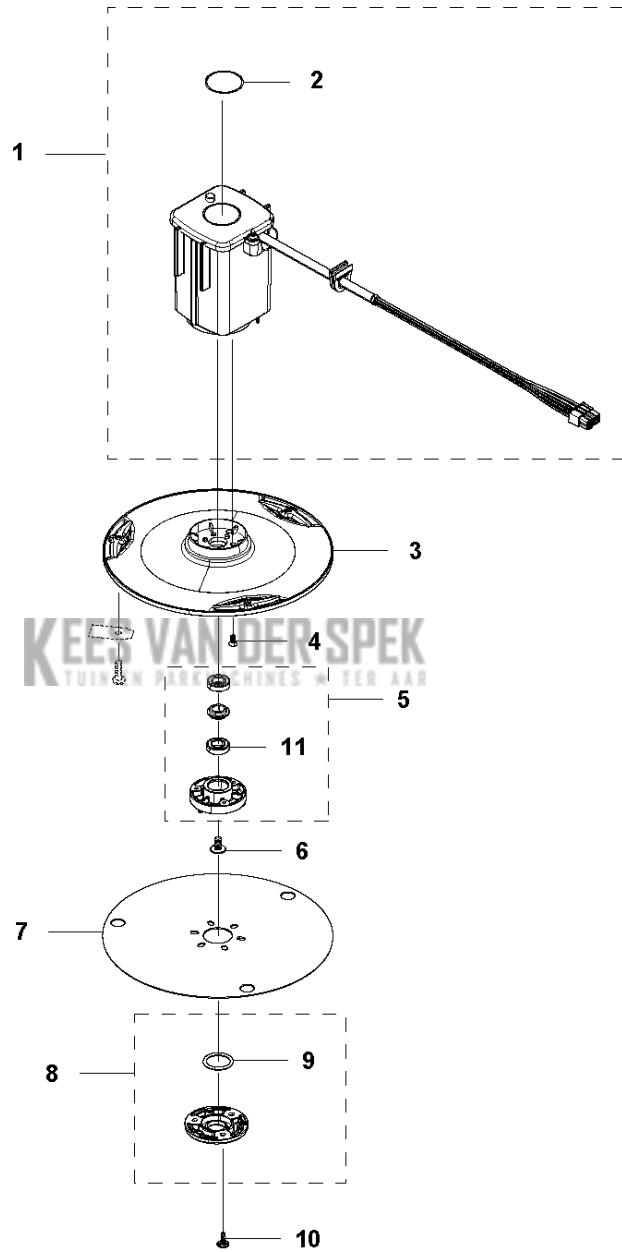

F AUTOMOWER 310, 315
BLADE MOTOR & CUTTING EQUIPMENT

Referentie	Onderdeel nr	Omschrijving	Opmerking	Aant KIT al
2	577 75 37-01	KIT	Air Filter	10
1	584 92 05-02	MOTOR COMPL.	Motor ASSY	1
3	585 29 69-02	ZAAGSCHIJF	Cutting Disk	1
4	590 50 87-01	SCREW	Screw	3
5	588 42 17-02	LAGERHUIS COMPL	Bearing Housing ASSY	1
6	535 07 60-01	SCREW	Screw	1
7	585 29 70-01	GLIJ PLAAT	Skid Plate	1
8	587 44 96-01	DEKSELSET	Bearing Cover	1
9	585 29 75-01	O-RING	O-Ring	1
10	575 54 33-14	SCREW	Screw	3
11	535 07 57-03	KOGELLAGER		1
11	593 08 08-01	KOGELLAGER	Tube 50 pcs	1