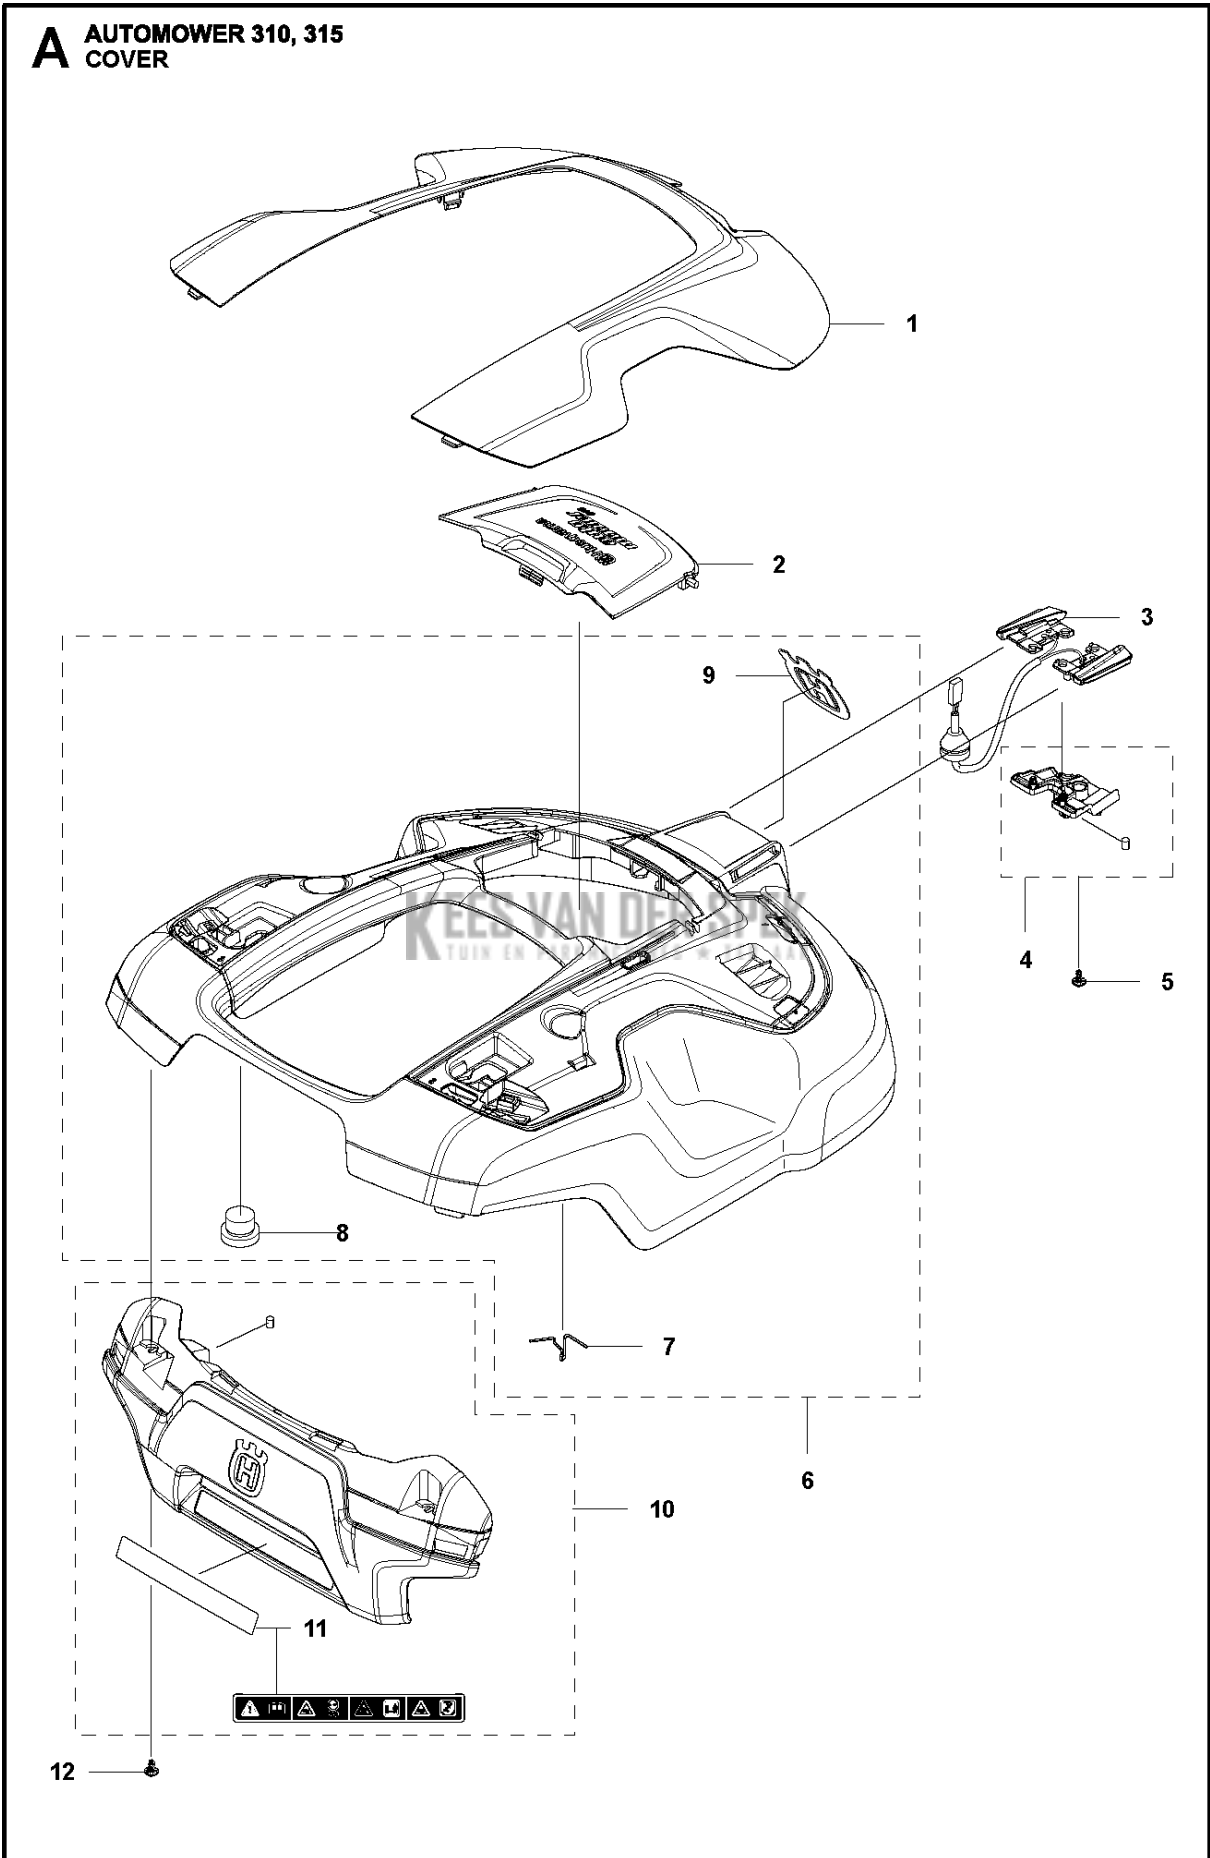

SPARE PARTS LIST

ROBOTIC LAWN MOWERS

AUTOMOWER 310, 2019-

A AUTOMOWER 310, 315
COVER

Referentie	Onderdeel nr	Omschrijving	Opmerking	Aant KIT al
1	587 23 58-01	BODY KIT	Top Cover Grey	1
1	587 23 58-02	BODY KIT	Top Cover White	1
1	587 23 58-03	BODY KIT	Top Cover Orange	1
2	585 53 81-01	KAP	Hood 310	1
2	585 53 81-02	KAP	Hood 315	1
3	585 53 92-04	KABEL COMPL.	Charging Plate Wiring	1
4	587 44 86-02	HOLDER KIT	Holder KIT	1
5	574 45 01-01	SCHROEF ITXPANT	Screw	1
6	587 44 85-01	BODY KIT	Body ASSY	1
7	587 41 94-02	VEER	Spring Hood	1
8	580 52 68-01	KAP	Cap Snaploc	3
9	574 38 21-01	STICKER	Crown	1
10	587 44 87-01	BUMPER	Bumper ASSY	1
11	586 35 97-01	PLAATJE	Label Warning	1
12	574 45 01-01	SCHROEF ITXPANT	Screw	2

C AUTOMOWER 310, 315
CENTER CONSOL

Referentie	Onderdeel nr	Omschrijving	Opmerking	Aant KIT al
1	587 65 13-01	HATCH KIT	Hatch KIT	1
2	585 27 56-01	KNOOP	Stop Button	1
3	585 27 59-01	SLOT	Lock	1
4	585 25 54-01	TORSIEVEER	Torsion Spring	1
5	576 24 22-01	VEER	Spring	3
6	574 48 03-02	SCHAKELAAR	Switch	1
7	585 27 57-01	STEUN	Support Rear	1
8	575 54 33-14	SCREW	Screw	2
9	584 97 45-01	TOETSENBORD	"Keyboard 2.1"" Display 310"	1
9	584 97 46-01	TOETSENBORD	"Keyboard 2.8"" Display 315"	1
10	587 44 90-01	DEKSELSET	"Cover KIT 2.1"" Display 310"	1
10	587 44 90-02	DEKSELSET	"Cover KIT 2.8"" Display 315"	1
11	574 87 47-08	AFDICHTINGSSTRIP	Sealing Strip (1 pcs, 5 mm)	1
12	592 91 01-01	PRINTPLAAT COMPL.	"PCBA MMI 2.1"" Display 310"	1
12	592 91 02-01	PRINTPLAAT COMPL.	"PCBA MMI 2.8"" Display 315"	1
13	501 10 61-01	SUPPORT KIT	Support KIT	1
14	575 54 33-14	SCREW	Screw	2