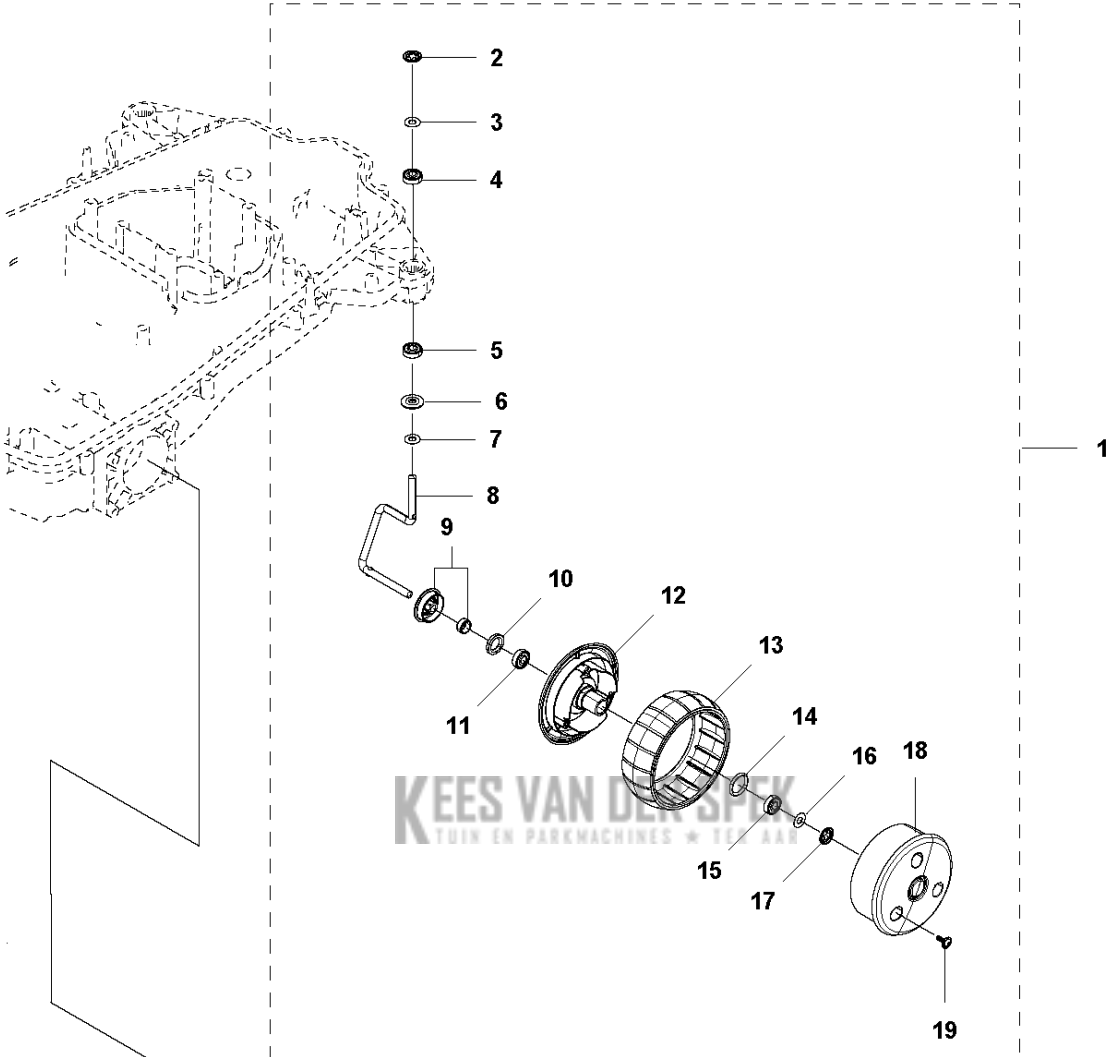

E AUTOMOWER 310, 315
WHEELS & TIRES

Referentie	Onderdeel nr	Omschrijving	Opmerking	Aant KIT al
1	587 65 19-01	WHEEL KIT	Front Wheel Assy	2
2	576 01 94-02	BORGRING	Lock Washer	2
3	585 19 68-01	RING	Washer	2
4	585 21 42-01	KOGELLAGER	Ball Bearing	2
5	585 21 42-01	KOGELLAGER	Ball Bearing	2
6	535 08 78-02	RING	Washer	2
7	585 19 68-01	RING	Washer	2
8	585 18 72-01	SPINDEL	Spindle	2
9	587 44 93-01	SHIELD KIT	Shield KIT	2
10	580 48 71-01	AFDICHTING	Sealing	2
11	585 21 42-01	KOGELLAGER	Ball Bearing	2
12	579 45 71-01	WIEL	Wheel Inside	2
13	574 44 98-01	WIEL	Wheel Tyre	2
14	580 44 51-01	O-RING	O-ring	2
15	585 21 42-01	KOGELLAGER	Ball Bearing	2
16	585 19 68-01	RING	Washer	2
17	576 01 94-01	BORGRING	Lock Washer	2
18	579 45 72-01	WIEL	Wheel Outside	2
19	575 54 33-14	SCREW	Screw	6
20	580 44 39-02	O-RING	O-ring	2
21	587 44 94-03	MOTOR KIT	Motor ASSY	1
22	574 45 01-01	SCHROEF ITXPANT	Screw	8
23	585 06 56-01	DEKSEL	Cover - Rear Wheel	2
24	590 21 75-01	WIEL	Rear Wheel	2
25	586 21 06-01	RING	Washer	2
26	731 43 24-01	DUNNE ZESKANTIGE MOER	Thin Nut	2
27	579 50 55-02	NAAFDOP	Hub Cap	2