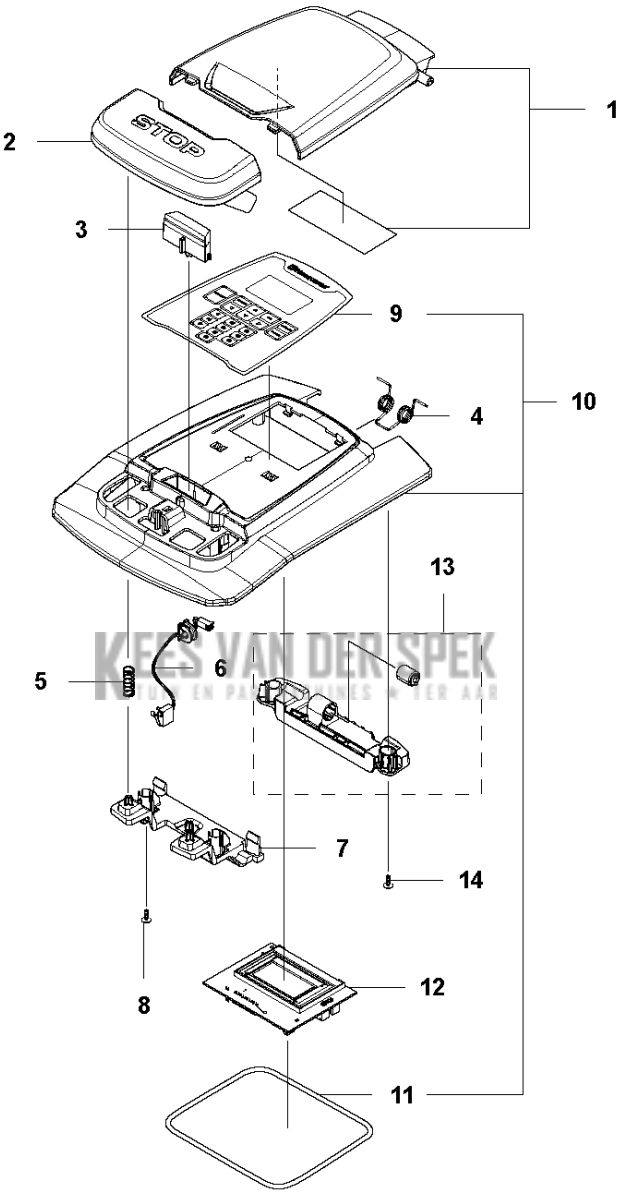

SPARE PARTS LIST

ROBOTIC LAWN MOWERS

AUTOMOWER 310, 2019-

A AUTOMOWER 310, 315
COVER

Referentie	Onderdeel nr	Omschrijving	Opmerking	Aant KIT al
1	587 23 58-01	BODY KIT	Top Cover Grey	1
1	587 23 58-02	BODY KIT	Top Cover White	1
1	587 23 58-03	BODY KIT	Top Cover Orange	1
2	585 53 81-01	KAP	Hood 310	1
2	585 53 81-02	KAP	Hood 315	1
3	585 53 92-04	KABEL COMPL.	Charging Plate Wiring	1
4	587 44 86-02	HOLDER KIT	Holder KIT	1
5	574 45 01-01	SCHROEF ITXPANT	Screw	1
6	587 44 85-01	BODY KIT	Body ASSY	1
7	587 41 94-02	VEER	Spring Hood	1
8	580 52 68-01	KAP	Cap Snaploc	3
9	574 38 21-01	STICKER	Crown	1
10	587 44 87-01	BUMPER	Bumper ASSY	1
11	586 35 97-01	PLAATJE	Label Warning	1
12	574 45 01-01	SCHROEF ITXPANT	Screw	2

C AUTOMOWER 310, 315
CENTER CONSOL

Referentie	Onderdeel nr	Omschrijving	Opmerking	Aant KIT al
1	587 65 13-01	HATCH KIT	Hatch KIT	1
2	585 27 56-01	KNOOP	Stop Button	1
3	585 27 59-01	SLOT	Lock	1
4	585 25 54-01	TORSIEVEER	Torsion Spring	1
5	576 24 22-01	VEER	Spring	3
6	574 48 03-02	SCHAKELAAR	Switch	1
7	585 27 57-01	STEUN	Support Rear	1
8	575 54 33-14	SCREW	Screw	2
9	584 97 45-01	TOETSENBORD	"Keyboard 2.1"" Display 310"	1
9	584 97 46-01	TOETSENBORD	"Keyboard 2.8"" Display 315"	1
10	587 44 90-01	DEKSELSET	"Cover KIT 2.1"" Display 310"	1
10	587 44 90-02	DEKSELSET	"Cover KIT 2.8"" Display 315"	1
11	574 87 47-08	AFDICHTINGSSTRIP	Sealing Strip (1 pcs, 5 mm)	1
12	592 91 01-01	PRINTPLAAT COMPL.	"PCBA MMI 2.1"" Display 310"	1
12	592 91 02-01	PRINTPLAAT COMPL.	"PCBA MMI 2.8"" Display 315"	1
13	501 10 61-01	SUPPORT KIT	Support KIT	1
14	575 54 33-14	SCREW	Screw	2