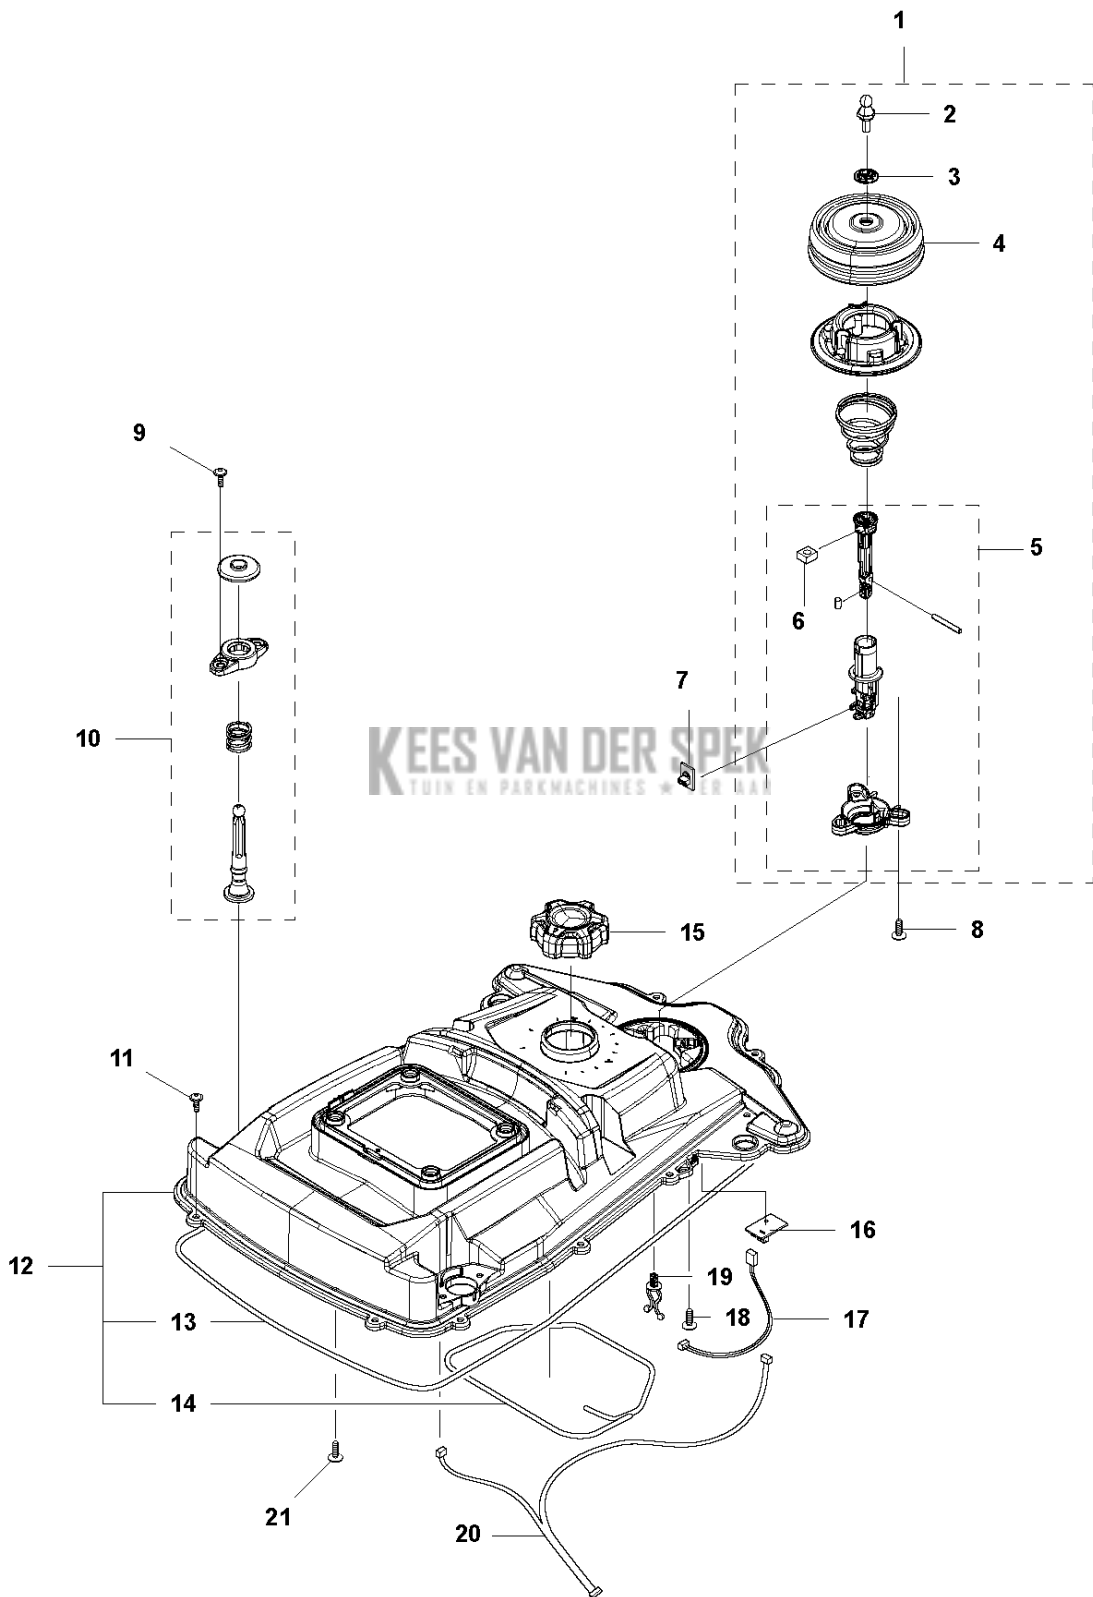

B AUTOMOWER 310, 315
CHASSIS UPPER

Referentie	Onderdeel nr	Omschrijving	Opmerking	Aant KIT al
1	581 62 09-03	JOYSTICK KIT	Joystick KIT Front	1
2	580 52 67-01	TAPEIND	Stud	1
3	579 52 57-01	RING	Washer	1
4	579 47 46-01	BALG	Bellows	1
5	587 44 88-02	JOYSTICK KIT	Joystick ASSY	1
6	503 22 66-01	MOER 4-KANT	Square Nut	1
7	592 85 23-01	PRINTPLAAT COMPL.	PCBA Lift Sensor	1
8	575 54 33-14	SCREW	Screw	3
9	574 45 01-01	SCHROEF ITXPANT	Screw	4
10	594 05 86-01	JOYSTICK ASSY	Joystick KIT Rear	2
11	574 45 01-01	SCHROEF ITXPANT	Screw	12
12	587 44 89-02	CHASSIS KIT	Chassis KIT	1
13	574 87 47-09	AFDICHTINGSSTRIP	Sealing Strip (1 pcs, 5 mm)	1
14	574 87 47-08	AFDICHTINGSSTRIP	Sealing Strip (1 pcs, 5 mm)	1
15	585 28 14-01	KNOP	Knob	1
16	592 90 95-01	PRINTPLAAT COMPL.	PCBA Collision Sensor	1
17	585 20 85-01	HANDVAT	Loom Lift-Collision	1
18	574 45 01-01	SCHROEF ITXPANT	Screw	3
19	580 68 29-01	HOLDER	Holder Twist Lock	3
20	588 79 78-01	BEKABELING COMPL.	Loom	1
21	574 45 01-01	SCHROEF ITXPANT	Screw	4