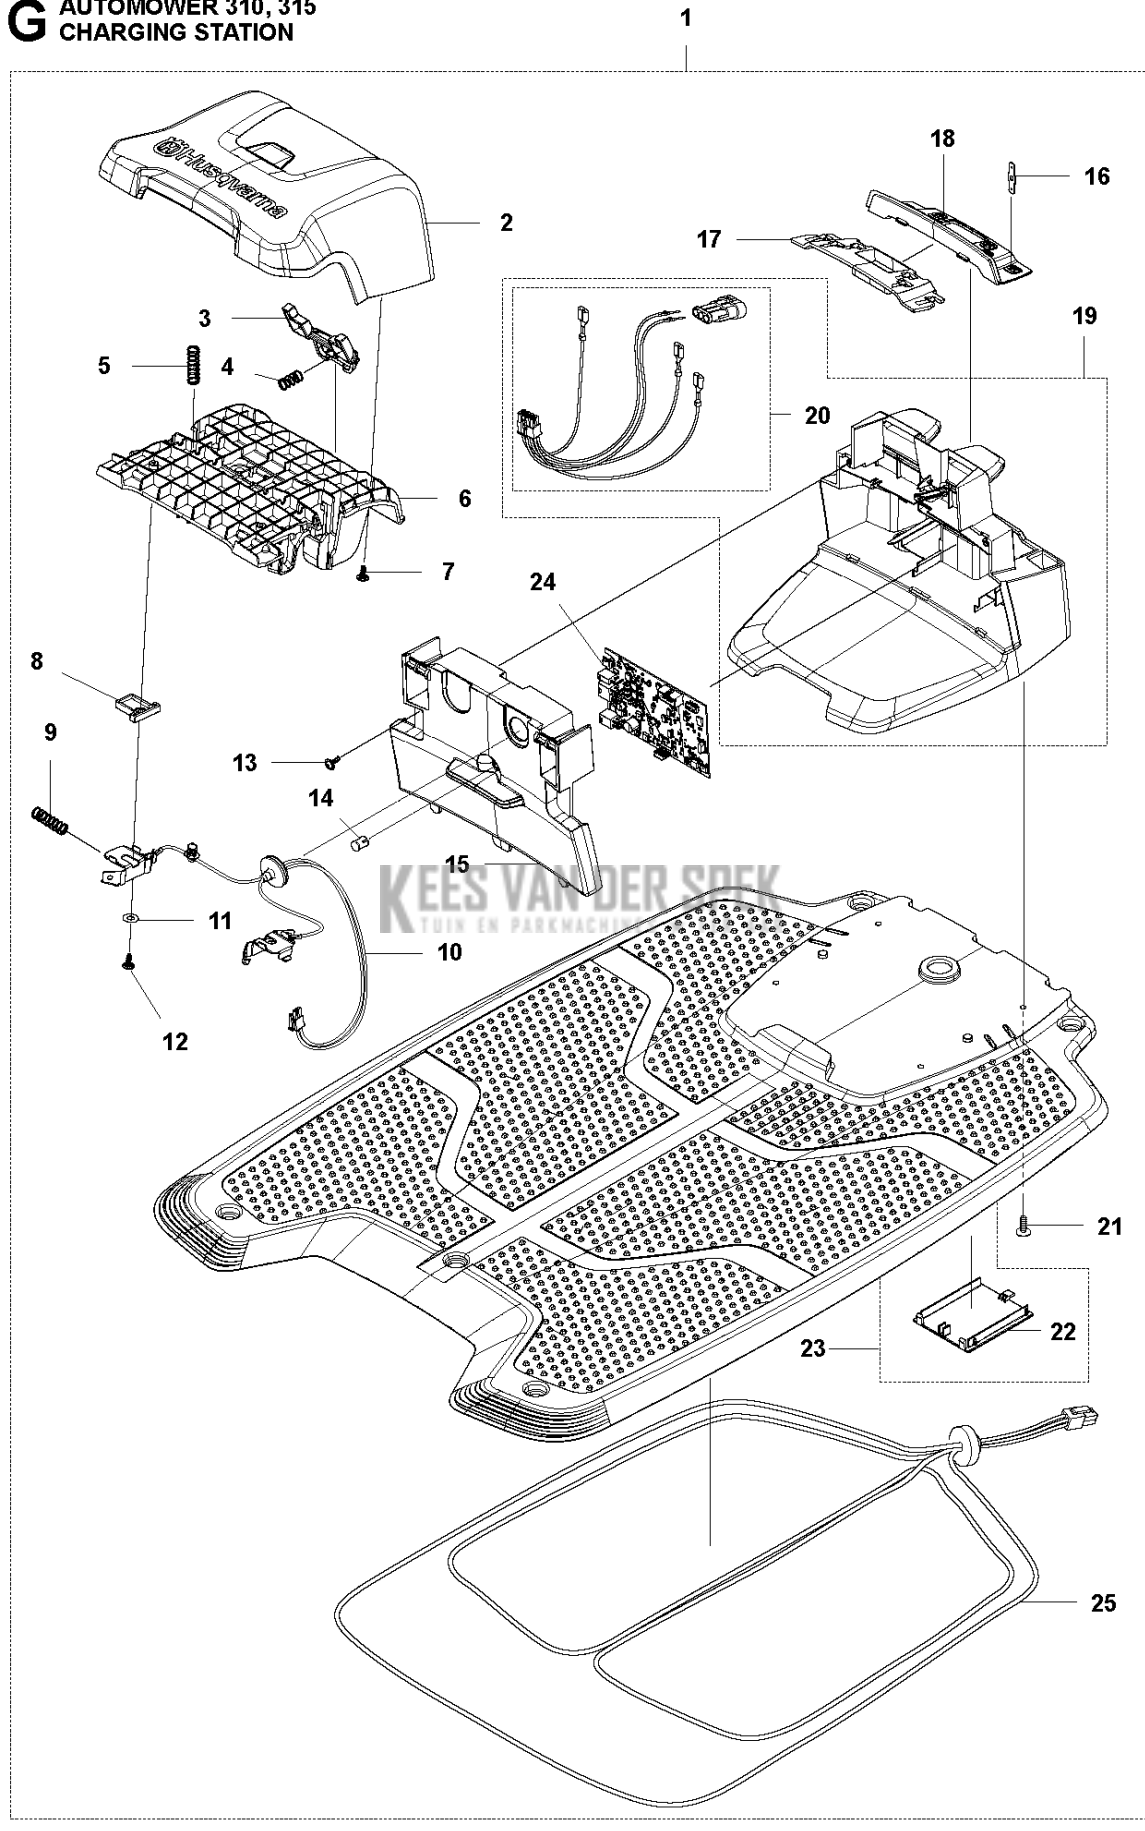

G AUTOMOWER 310, 315
CHARGING STATION

Referentie	Onderdeel nr	Omschrijving	Opmerking	Aant KIT al
1	585 16 40-02	LAADSTATION	Charging Station	1
2	585 07 11-02	KAP	Cap	1
3	579 46 24-02	KNOOP	Button - Release	1
4	574 48 70-01	VEER	Spring	1
5	580 51 14-01	VEER	Spring	2
6	579 45 80-04	FRAME	Frame	1
7	575 54 33-14	SCREW	Screw	4
8	579 46 05-01	AFSTAND	Distance	2
9	580 51 14-01	VEER	Spring	2
10	585 53 95-02	KABEL COMPL.	Loom Charging Contact	1
11	734 11 37-41	RING	Washer	2
12	575 54 33-14	SCREW	Screw	2
13	575 54 33-14	SCREW	Screw	2
14	590 21 72-01	LENS	Lens	1
15	585 07 14-01	DEKSEL	Lid	1
16	580 50 41-01	KLEM	Terminal	3
17	579 45 98-01	PAN	Panel	1
18	579 45 99-01	HOLDER	Holder	1
19	588 41 61-01	HUIS COMPL.	Housing	1
20	587 65 15-01	LOOM KIT	Loom	1
21	575 54 33-14	SCREW	Screw	4
22	585 91 93-01	DEKSEL	Cover	1
23	587 65 16-02	LAADCONTACT	Charging Plate KIT	1
24	592 90 93-02	PRINTPLAAT COMPL.	Printed Circuit ASSY	1
25	590 52 72-01	KABEL COMPL.		1 1