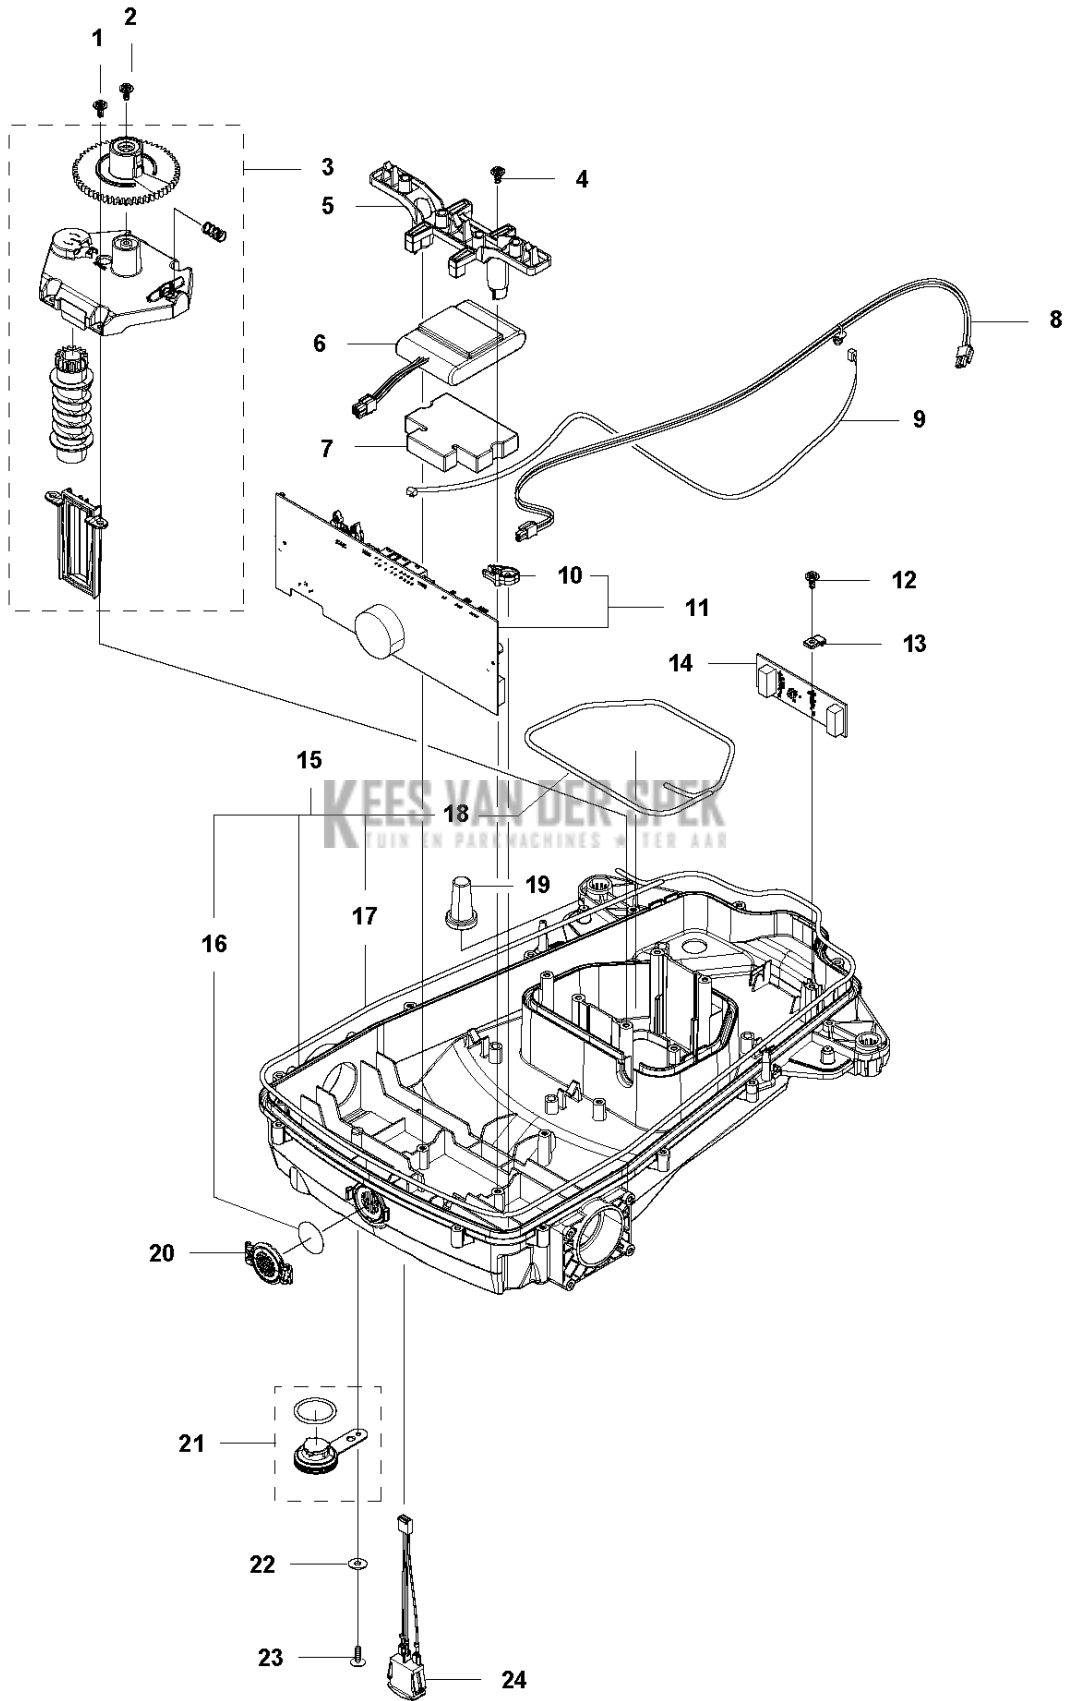

D AUTOMOWER 310, 315
CHASSIS LOWER

Referentie	Onderdeel nr	Omschrijving	Opmerking	Aant KIT al
1	574 45 01-01	SCHROEF ITPANT	Screw	1
2	574 45 01-01	SCHROEF ITPANT	Screw	4
3	501 10 66-01	DEKSELSET	Cover KIT	1
4	574 45 01-01	SCHROEF ITPANT	Screw	2
5	585 30 47-01	HOLDER	Holder Battery	1
6	589 58 62-01	ACCU	Battery	1
7	589 36 62-01	GEWICHT	Weight	1
8	585 53 90-01	HANDVAT	Loom Charging	1
9	579 70 82-01	HANDVAT	Loom Loop Sensor	1
10	585 53 83-01	KLEM	Clips	2
11	592 85 18-01	PRINTPLAAT COMPL.	Main Board	1
12	574 45 01-01	SCHROEF ITPANT	Screw	1
13	579 52 94-01	KLEM	Clamp	1
14	592 85 27-01	PRINTPLAAT COMPL.	Sensor Board	1
15	587 44 92-02	CHASSIS KIT	Chassis Lower KIT	1
16	577 75 37-01	KIT	Air Filter	1
17	574 87 47-09	AFDICHTINGSSTRIP	Sealing Strip (1 pcs, 5 mm)	1
18	574 87 47-08	AFDICHTINGSSTRIP	Sealing Strip (1 pcs, 5 mm)	1
19	586 34 26-01	KOLOM	Pillar	2
20	586 03 89-01	DEKSEL	Cover Filter	1
21	581 62 12-02	PLUG KIT	Plug KIT	1
22	734 11 37-41	RING	Washer	1
23	574 45 01-01	SCHROEF ITPANT	Screw	1
24	579 70 87-01	KABEL COMPL.	Loom On-Off	1