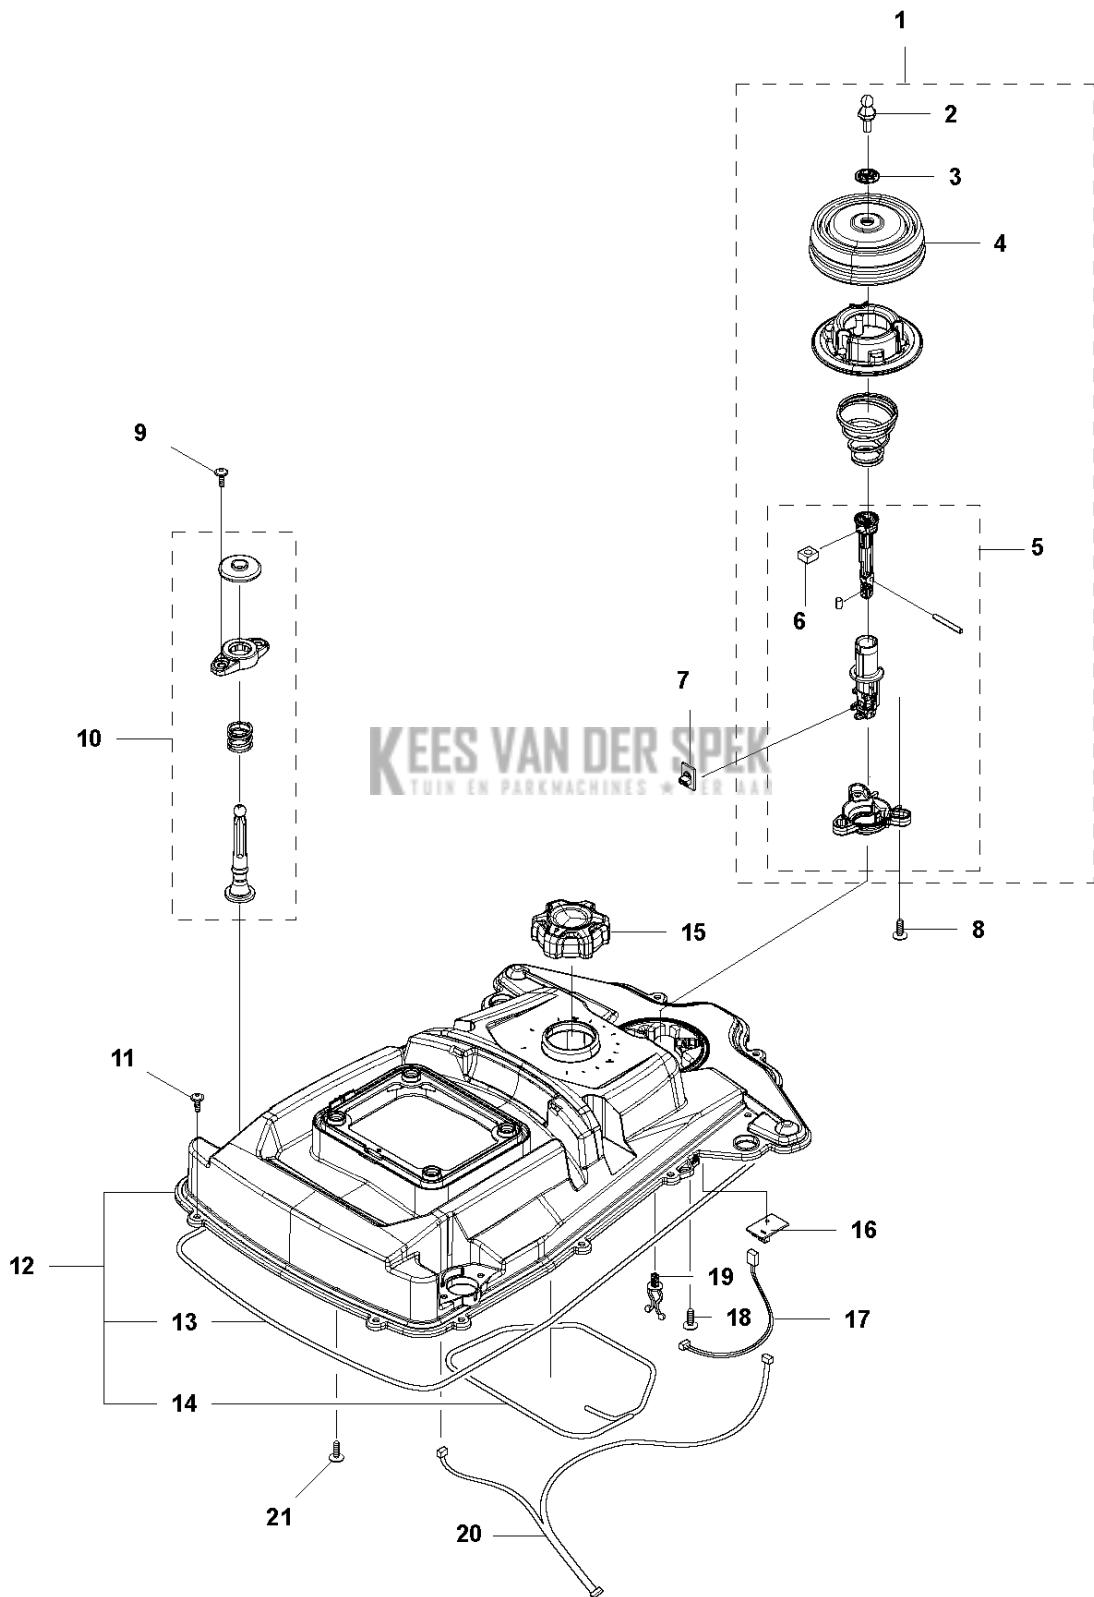

B AUTOMOWER 310, 315
CHASSIS UPPER

Referentie	Onderdeel nr	Omschrijving	Opmerking	Aant KIT al
1	581 62 09-03	JOYSTICK KIT	Joystick KIT Front	1
2	580 52 67-01	TAPEIND	Stud	1
3	579 52 57-01	RING	Washer	1
4	579 47 46-01	BALG	Bellows	1
5	587 44 88-02	JOYSTICK KIT	Joystick ASSY	1
6	503 22 66-01	MOER 4-KANT	Square Nut	1
7	592 85 23-01	PRINTPLAAT COMPL.	PCBA Lift Sensor	1
8	575 54 33-14	SCREW	Screw	3
9	574 45 01-01	SCHROEF ITXPANT	Screw	4
10	594 05 86-01	JOYSTICK ASSY	Joystick KIT Rear	2
11	574 45 01-01	SCHROEF ITXPANT	Screw	12
12	587 44 89-02	CHASSIS KIT	Chassis KIT	1
13	574 87 47-09	AFDICHTINGSSTRIP	Sealing Strip (1 pcs, 5 mm)	1
14	574 87 47-08	AFDICHTINGSSTRIP	Sealing Strip (1 pcs, 5 mm)	1
15	585 28 14-01	KNOP	Knob	1
16	592 90 95-01	PRINTPLAAT COMPL.	PCBA Collision Sensor	1
17	585 20 85-01	HANDVAT	Loom Lift-Collision	1
18	574 45 01-01	SCHROEF ITXPANT	Screw	3
19	580 68 29-01	HOLDER	Holder Twist Lock	3
20	588 79 78-01	BEKABELING COMPL.	Loom	1
21	574 45 01-01	SCHROEF ITXPANT	Screw	4