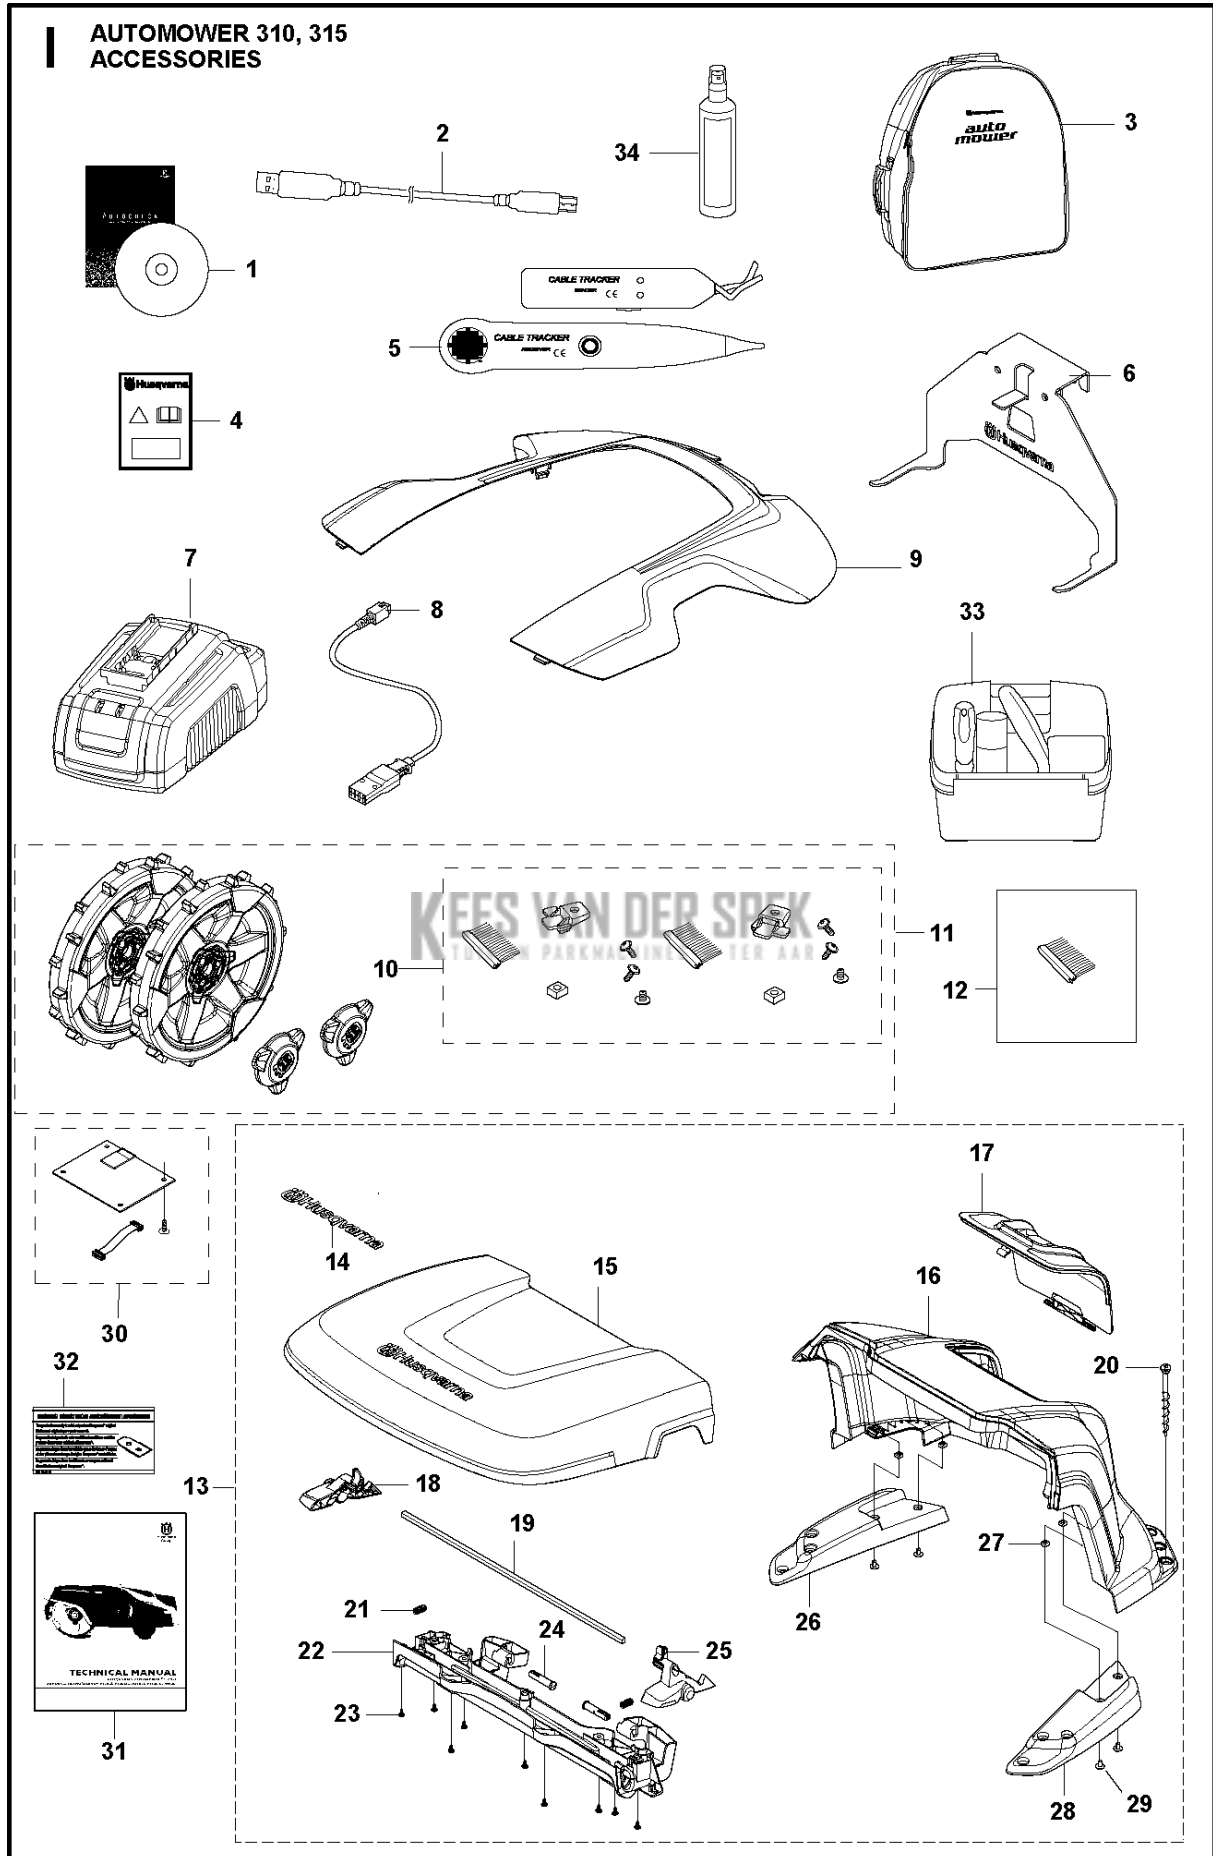

**AUTOMOWER 310, 315
ACCESSORIES**

ACCESSOIRES

AUTOMOWER 310, 2020-

Referentie	Onderdeel nr	Omschrijving	Opmerking	Aant KIT al
1	577 85 81-03	DVD	DVD Autocheck EXP	1
2	577 51 81-02	KABEL	Service Cable (USB)	1
3	522 91 67-01	TAS	Bag	1
4	580 68 95-02	PLAATJE	Warranty Seal 1pcs	1
5	577 60 68-01	TESTUITRUSTING	Interruption Detector	1
6	587 22 40-01	WALL HANGER	Wallhanger 310/315	1
7	588 40 84-01	OPLADER	Quick Charger with Battery Test	1
8	588 20 26-01	KABEL COMPL.	Cable Quick Charger	1
9	587 23 58-01	BODY KIT	Top Cover Grey	1
9	587 23 58-02	BODY KIT	Top Cover White	1
9	587 23 58-03	BODY KIT	Top Cover Orange	1
10	587 23 57-01	BORSTELSET	Wheel Brush KIT (Holder x2, Brush x6)	1
11	587 23 53-01	WHEEL KIT	Terrain KIT (Brush KIT + Rear wheels)	1
12	505 13 28-03	BORSTEL	Brush, 6 pcs	1
13	587 23 61-01	HUIS	House KIT	1
14	577 46 90-01	STICKER	Decal	1
15	585 32 35-01	DEKSEL	Lid	1
16	586 99 38-01	DEKSEL	Cover Base	1
17	585 32 36-01	LUIK	Hatch	1
18	585 32 40-02	HENDEL	Handle Left	1
19	585 32 41-01	STANG	Rod	1
20	575 23 86-01	SCREW KIT	Screw KIT, 6 pcs	1
21	580 51 14-01	VEER	Spring	2
22	585 34 16-01	BALK	Beam	1
23	575 54 33-14	SCREW	Screw	9
24	585 34 15-01	SCHANIERPEN	Hinge Pin	2
25	585 32 40-01	HENDEL	Handle Right	1
26	585 32 38-02	STEUN	Support Left	1
27	503 22 66-01	MOER 4-KANT	Square Nut	4
28	585 32 38-01	STEUN	Support Right	1
29	535 12 93-03	SCHROEF IH PANM	Screw	4
30	586 66 23-05	GPS MODULE	AMC - Automower Connect KIT	1
31	115 82 03-01	WERKPLAATSHANDBOEK	Technical Handbook -310, 315, Sileno: Swedish	1
31	115 82 03-06	WERKPLAATSHANDBOEK	Technical Handbook -310, 315, Sileno: Danish	1
31	115 82 03-11	WERKPLAATSHANDBOEK	Technical Handbook -310, 315, Sileno: Finnish	1
31	115 82 03-21	WERKPLAATSHANDBOEK	Technical Handbook -310, 315, Sileno: Norwegian	1
31	115 82 03-26	WERKPLAATSHANDBOEK	Technical Handbook -310, 315, Sileno: English	1
31	115 82 03-31	WERKPLAATSHANDBOEK	Technical Handbook -310, 315, Sileno: French	1
31	115 82 03-36	WERKPLAATSHANDBOEK	Technical Handbook -310, 315, Sileno: Dutch	1
31	115 82 03-41	WERKPLAATSHANDBOEK	Technical Handbook -310, 315, Sileno: Italian	1
31	115 82 03-46	WERKPLAATSHANDBOEK	Technical Handbook -310, 315, Sileno: Spanish	1
31	115 82 03-84	WERKPLAATSHANDBOEK	Technical Handbook -310, 315, Sileno: Slovenian	1
31	115 82 03-51	WERKPLAATSHANDBOEK	Technical Handbook -310, 315, Sileno: German	1
31	115820356	TBD	Technical Handbook -310, 315, Sileno: Russian	1
31	115820358	TBD	Technical Handbook -310, 315, Sileno: Hungarian	1
31	115820359	TBD	Technical Handbook -310, 315, Sileno: Portuguese	1
31	115820361	TBD	Technical Handbook -310, 315, Sileno: Polish	1