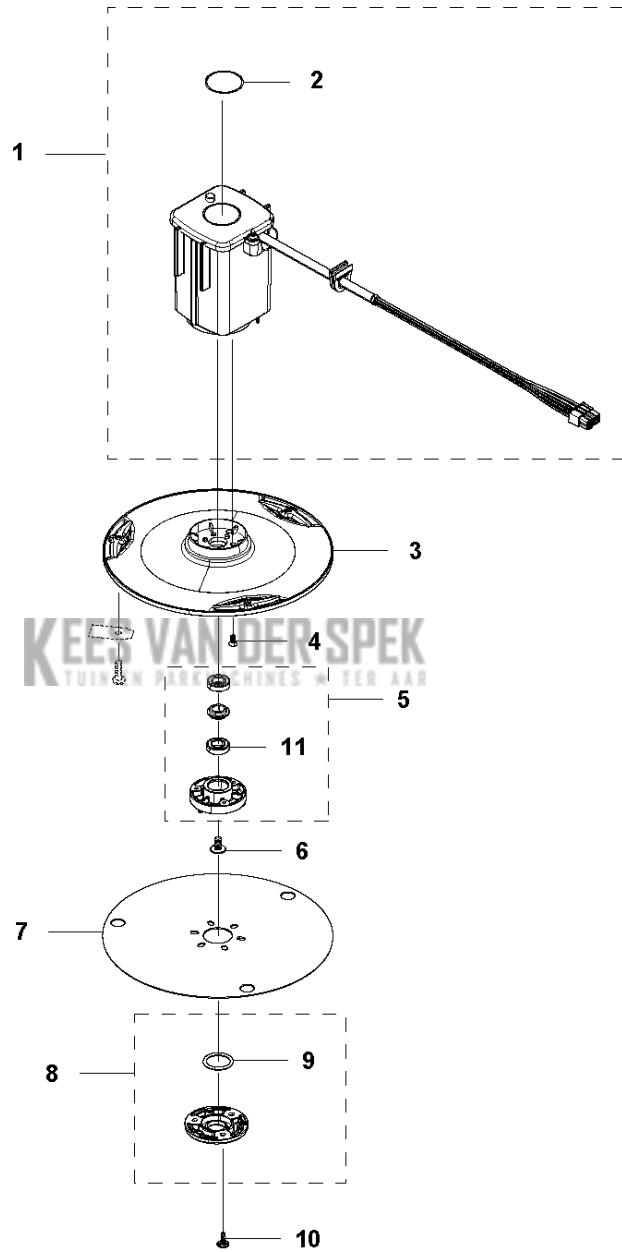

F AUTOMOWER 310, 315
BLADE MOTOR & CUTTING EQUIPMENT

Referentie	Onderdeel nr	Omschrijving	Opmerking	Aant KIT al
2	577 75 37-01	LUCHTFILTER	Air Filter	10
1	584 92 05-02	MOTOR COMPL.	Motor ASSY	1
3	585 29 69-02	ZAAGSCHIJF	Cutting Disk	1
4	590 50 87-01	SCREW	Screw	3
5	588 42 17-02	LAGERHUIS COMPL	Bearing Housing ASSY	1
6	535 07 60-01	SCREW	Screw	1
7	585 29 70-01	GLIJ PLAAT	Skid Plate	1
8	587 44 96-01	DEKSELSET	Bearing Cover	1
9	585 29 75-01	O-RING	O-Ring	1
10	575 54 33-14	SCREW	Screw	3
11	535 07 57-03	KOGELLAGER		1
11	593 08 08-01	KOGELLAGER	Tube 50 pcs	1