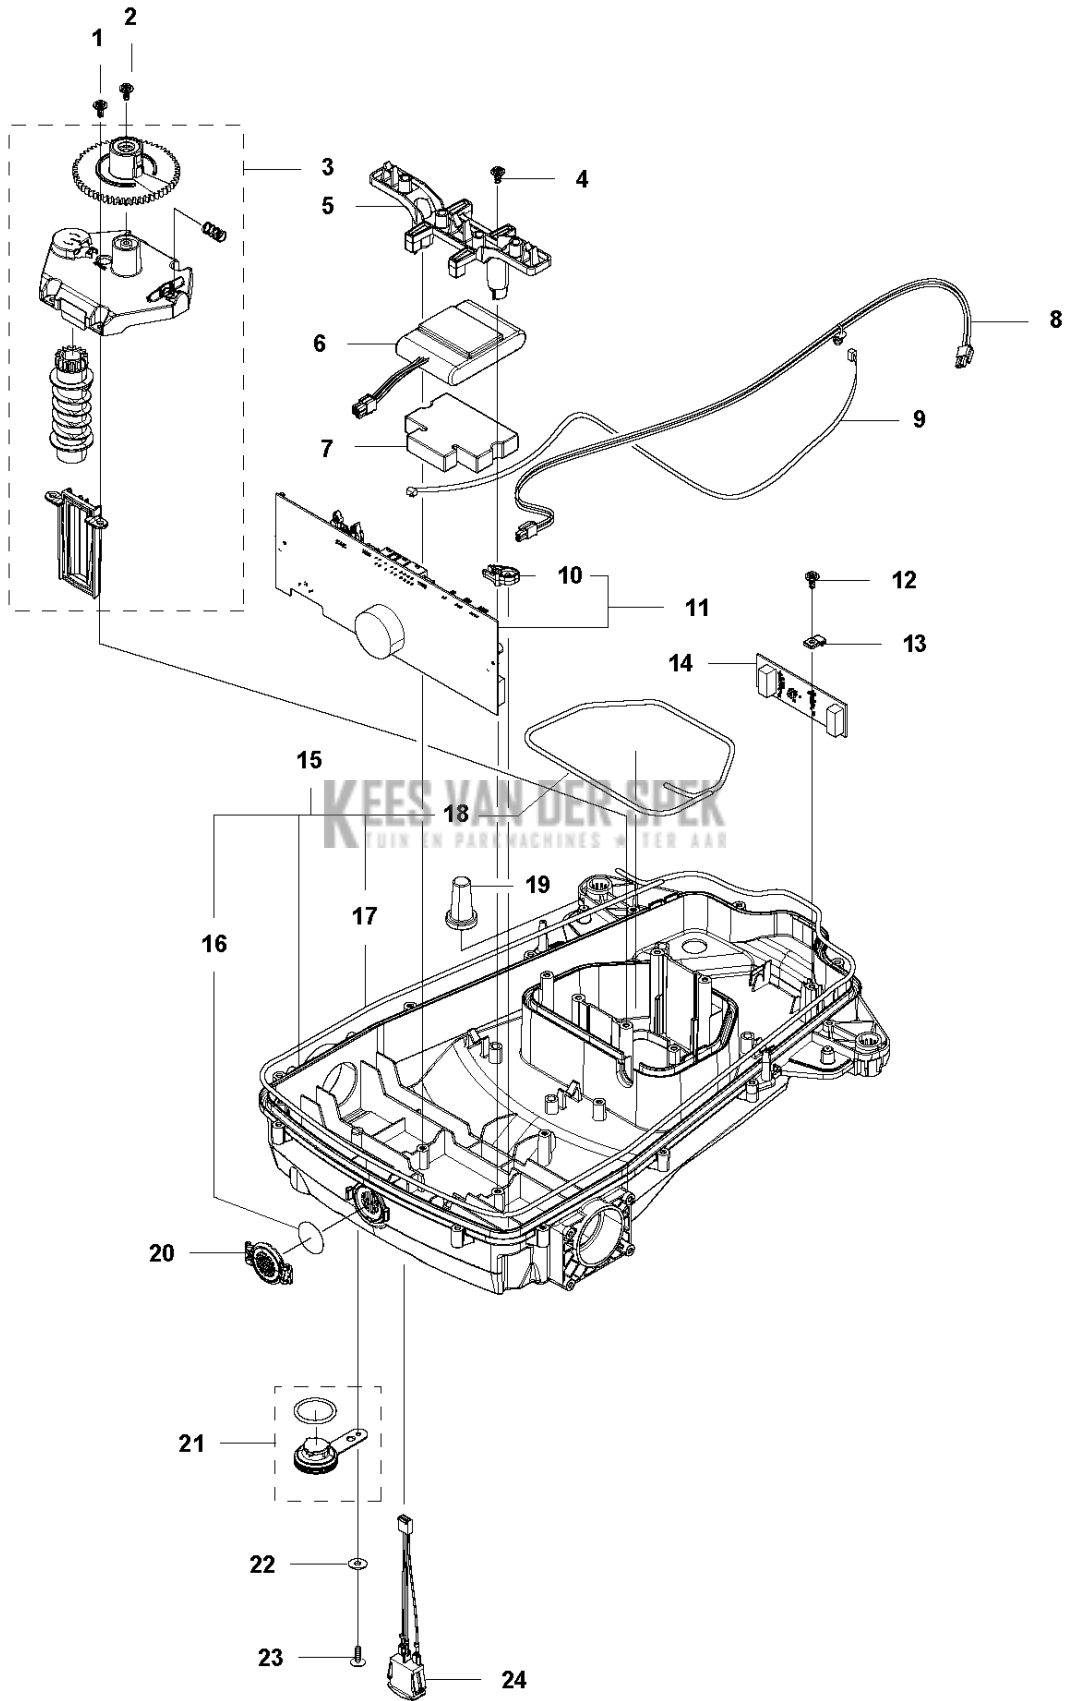

D AUTOMOWER 310, 315
CHASSIS LOWER

Referentie	Onderdeel nr	Omschrijving	Opmerking	Aant KIT al
1	574 45 01-01	SCHROEF ITXPANT	Screw	1
2	574 45 01-01	SCHROEF ITXPANT	Screw	4
3	501 10 66-01	DEKSELSET	Cover KIT	1
4	574 45 01-01	SCHROEF ITXPANT	Screw	2
5	585 30 47-01	HOLDER	Holder Battery	1
6	589 58 62-01	ACCU	Battery	1
7	589 36 62-01	GEWICHT	Weight	1
8	585 53 90-01	HANDVAT	Loom Charging	1
9	579 70 82-01	BEKABELING COMPL.	Loom Loop Sensor	1
10	585 53 83-01	KLEM	Clips	2
11	592 85 18-01	PRINTPLAAT COMPL.	Main Board	1
12	574 45 01-01	SCHROEF ITXPANT	Screw	1
13	579 52 94-01	KLEM	Clamp	1
14	592 85 27-01	PRINTPLAAT COMPL.	Sensor Board	1
15	587 44 92-03	CHASSIS KIT	Chassis Lower KIT	1
16	577 75 37-01	LUCHTFILTER	Air Filter	1
17	574 87 47-09	AFDICHTINGSSTRIP	Sealing Strip (1 pcs, 5 mm)	1
18	574 87 47-08	AFDICHTINGSSTRIP	Sealing Strip (1 pcs, 5 mm)	1
19	586 34 26-01	KOLOM	Pillar	2
20	586 03 89-01	DEKSEL	Cover Filter	1
21	581 62 12-02	PLUG KIT	Plug KIT	1
22	734 11 37-41	RING	Washer	1
23	574 45 01-01	SCHROEF ITXPANT	Screw	1
24	579 70 87-01	BEKABELING COMPL.	Loom On-Off	1