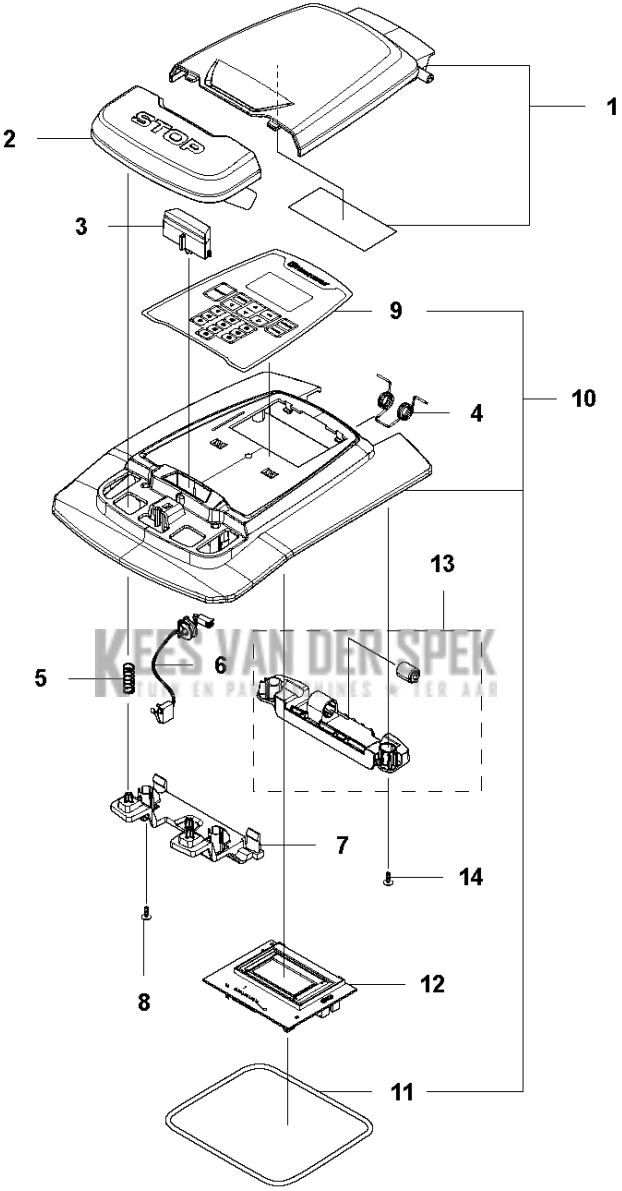

SPARE PARTS LIST

ROBOTIC LAWN MOWERS

AUTOMOWER 310, 2020-

A AUTOMOWER 310, 315
COVER

Referentie	Onderdeel nr	Omschrijving	Opmerking	Aant KIT al
1	587 23 58-01	BODY KIT	Top Cover Grey	1
1	587 23 58-02	BODY KIT	Top Cover White	1
1	587 23 58-03	BODY KIT	Top Cover Orange	1
2	585 53 81-01	KAP	Hood 310	1
2	585 53 81-02	KAP	Hood 315	1
3	585 53 92-04	KABEL COMPL.	Charging Plate Wiring	1
4	587 44 86-02	HOLDER KIT	Holder KIT	1
5	574 45 01-01	SCHROEF ITXPANT	Screw	1
6	587 44 85-01	BODY KIT	Body ASSY	1
7	587 41 94-02	VEER	Spring Hood	1
8	580 52 68-01	KAP	Cap Snaploc	3
9	574 38 21-01	STICKER	Crown	1
10	587 44 87-01	BUMPER	Bumper ASSY	1
11	586 35 97-01	PLAATJE	Label Warning	1
12	574 45 01-01	SCHROEF ITXPANT	Screw	2

C AUTOMOWER 310, 315
CENTER CONSOL

Referentie	Onderdeel nr	Omschrijving	Opmerking	Aant KIT al
1	587 65 13-01	HATCH KIT	Hatch KIT	1
2	585 27 56-01	KNOOP	Stop Button	1
3	585 27 59-01	SLOT	Lock	1
4	585 25 54-01	TORSIEVEER	Torsion Spring	1
5	576 24 22-01	VEER	Spring	3
6	574 48 03-02	SCHAKELAAR	Switch	1
7	585 27 57-01	STEUN	Support Rear	1
8	575 54 33-14	SCREW	Screw	2
9	584 97 45-01	TOETSENBORD	"Keyboard 2.1"" Display 310"	1
9	584 97 46-01	TOETSENBORD	"Keyboard 2.8"" Display 315"	1
10	587 44 90-01	DEKSELSET	"Cover KIT 2.1"" Display 310"	1
10	587 44 90-02	DEKSELSET	"Cover KIT 2.8"" Display 315"	1
11	574 87 47-08	AFDICHTINGSSTRIP	Sealing Strip (1 pcs, 5 mm)	1
12	592 91 01-01	PRINTPLAAT COMPL.	"PCBA MMI 2.1"" Display 310"	1
12	592 91 02-01	PRINTPLAAT COMPL.	"PCBA MMI 2.8"" Display 315"	1
13	501 10 61-01	SUPPORT KIT	Support KIT	1
14	575 54 33-14	SCREW	Screw	2