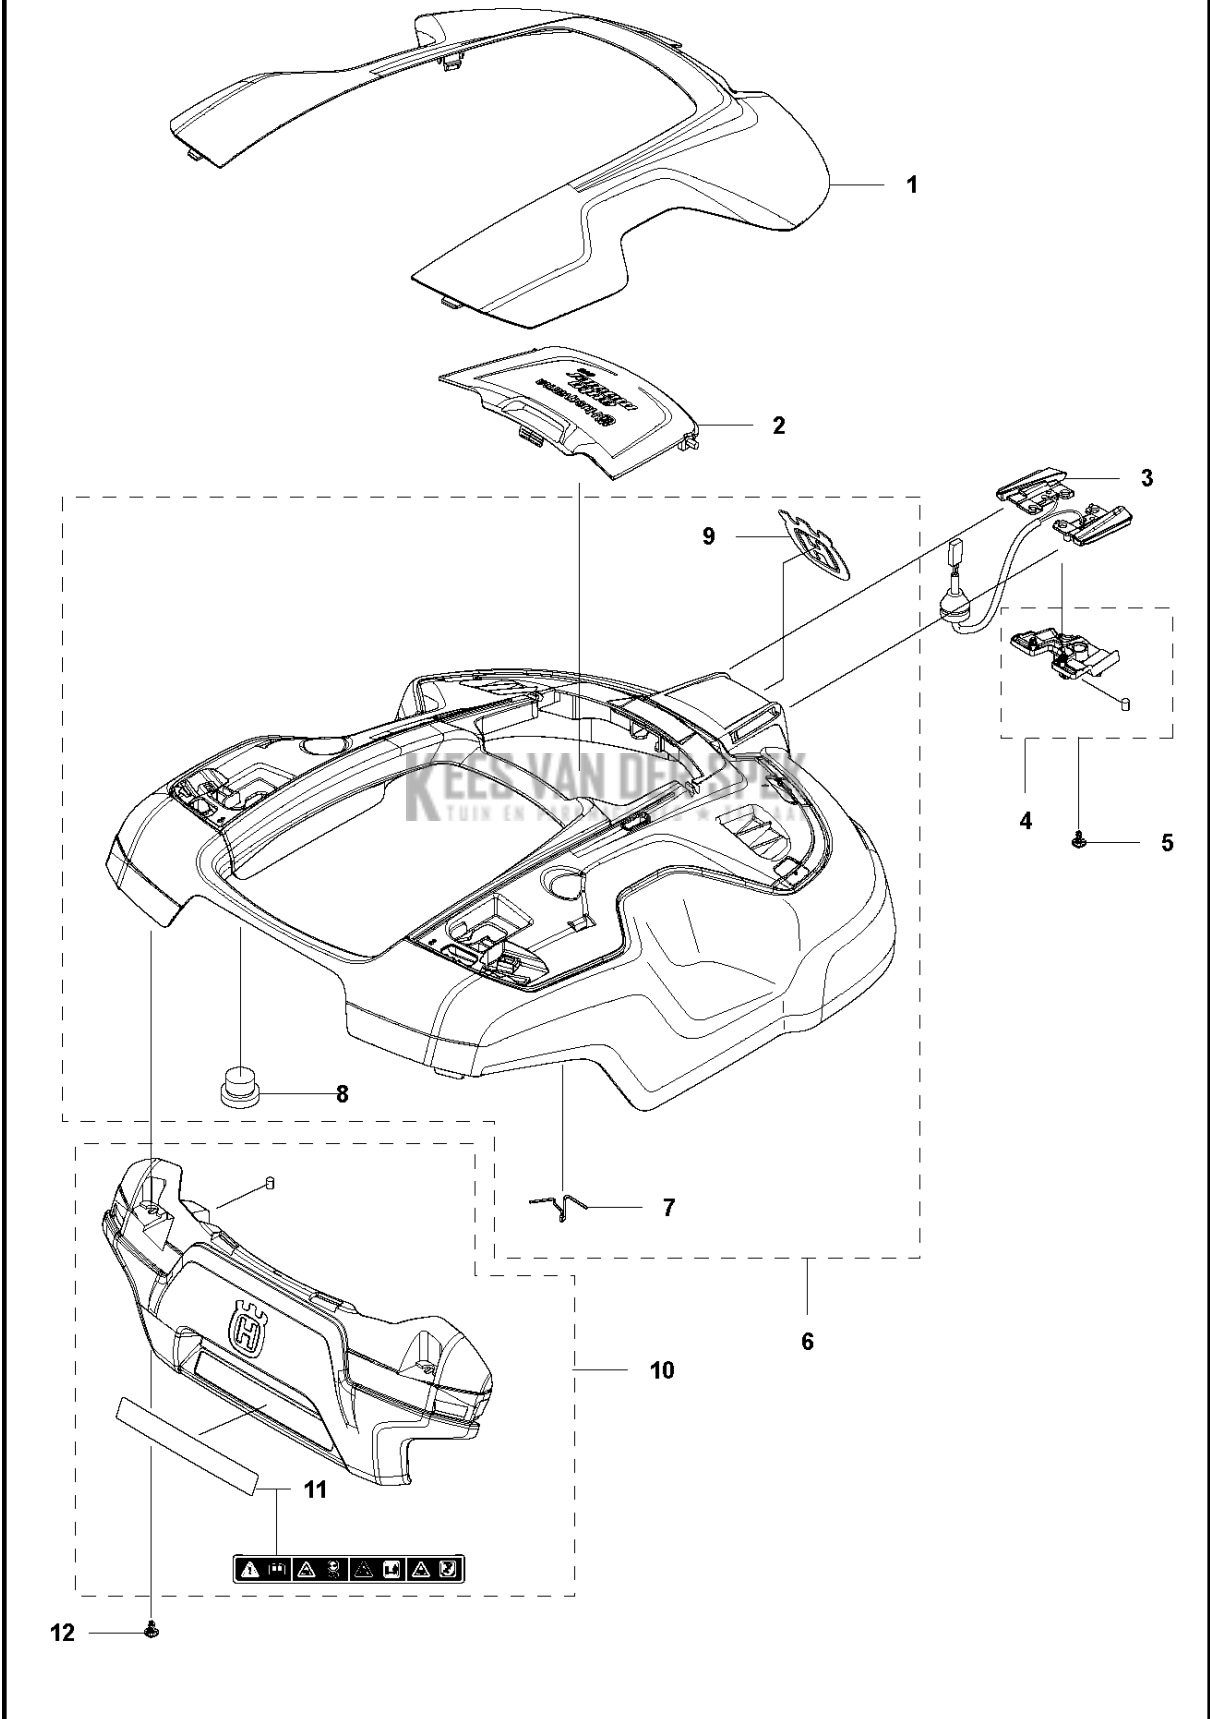

SPARE PARTS LIST

ROBOTIC LAWN MOWERS

AUTOMOWER 310, 2020-

A AUTOMOWER 310, 315
COVER

Referentie	Onderdeel nr	Omschrijving	Opmerking	Aant KIT al
1	587 23 58-01	BODY KIT	Top Cover Grey	1
1	587 23 58-02	BODY KIT	Top Cover White	1
1	587 23 58-03	BODY KIT	Top Cover Orange	1
2	585 53 81-01	KAP	Hood 310	1
2	585 53 81-02	KAP	Hood 315	1
3	585 53 92-04	KABEL COMPL.	Charging Plate Wiring	1
4	587 44 86-02	HOLDER KIT	Holder KIT	1
5	574 45 01-01	SCHROEF ITXPANT	Screw	1
6	587 44 85-01	BODY KIT	Body ASSY	1
7	587 41 94-02	VEER	Spring Hood	1
8	580 52 68-01	KAP	Cap Snaploc	3
9	574 38 21-01	STICKER	Crown	1
10	587 44 87-01	BUMPER	Bumper ASSY	1
11	586 35 97-01	PLAATJE	Label Warning	1
12	574 45 01-01	SCHROEF ITXPANT	Screw	2

C AUTOMOWER 310, 315
CENTER CONSOL

Referentie	Onderdeel nr	Omschrijving	Opmerking	Aant KIT al
1	587 65 13-01	HATCH KIT	Hatch KIT	1
2	585 27 56-01	KNOOP	Stop Button	1
3	585 27 59-01	SLOT	Lock	1
4	585 25 54-01	TORSIEVEER	Torsion Spring	1
5	576 24 22-01	VEER	Spring	3
6	574 48 03-02	SCHAKELAAR	Switch	1
7	585 27 57-01	STEUN	Support Rear	1
8	575 54 33-14	SCREW	Screw	2
9	584 97 45-01	TOETSENBORD	"Keyboard 2.1"" Display 310"	1
9	584 97 46-01	TOETSENBORD	"Keyboard 2.8"" Display 315"	1
10	587 44 90-01	DEKSELSET	"Cover KIT 2.1"" Display 310"	1
10	587 44 90-02	DEKSELSET	"Cover KIT 2.8"" Display 315"	1
11	574 87 47-08	AFDICHTINGSSTRIP	Sealing Strip (1 pcs, 5 mm)	1
12	592 91 01-01	PRINTPLAAT COMPL.	"PCBA MMI 2.1"" Display 310"	1
12	592 91 02-01	PRINTPLAAT COMPL.	"PCBA MMI 2.8"" Display 315"	1
13	501 10 61-01	SUPPORT KIT	Support KIT	1
14	575 54 33-14	SCREW	Screw	2