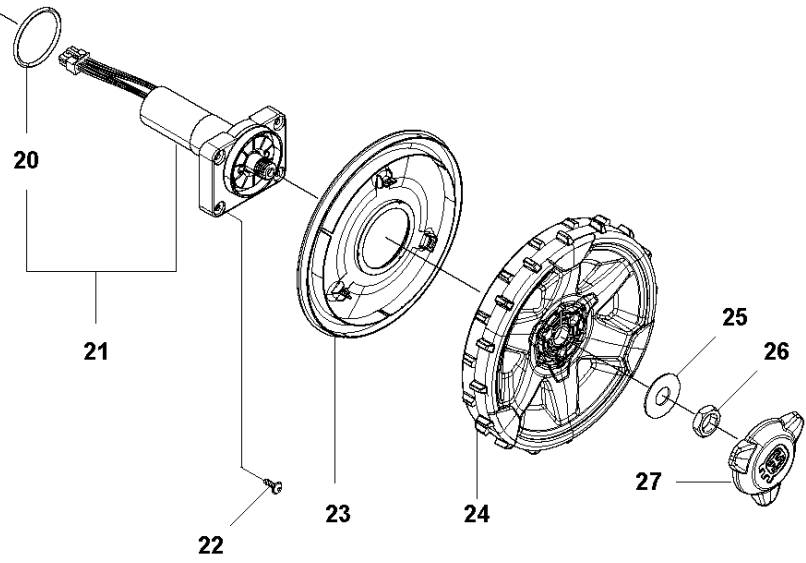

E AUTOMOWER 310, 315
WHEELS & TIRES

Referentie	Onderdeel nr	Omschrijving	Opmerking	Aant KIT al
1	587 65 19-01	WHEEL KIT	Front Wheel Assy	2
2	576 01 94-02	BORGRING	Lock Washer	2
3	585 19 68-01	RING	Washer	2
4	585 21 42-01	KOGELLAGER	Ball Bearing	2
5	585 21 42-01	KOGELLAGER	Ball Bearing	2
6	535 08 78-02	RING	Washer	2
7	585 19 68-01	RING	Washer	2
8	585 18 72-01	SPINDEL	Spindle	2
9	587 44 93-01	SHIELD KIT	Shield KIT	2
10	580 48 71-01	AFDICHTING	Sealing	2
11	585 21 42-01	KOGELLAGER	Ball Bearing	2
12	579 45 71-01	WIEL	Wheel Inside	2
13	574 44 98-01	WIEL	Wheel Tyre	2
14	580 44 51-01	O-RING	O-ring	2
15	585 21 42-01	KOGELLAGER	Ball Bearing	2
16	585 19 68-01	RING	Washer	2
17	576 01 94-01	BORGRING	Lock Washer	2
18	579 45 72-01	WIEL	Wheel Outside	2
19	575 54 33-14	SCREW	Screw	6
20	580 44 39-02	O-RING	O-ring	2
21	587 44 94-04	MOTOR KIT	Motor ASSY	1
22	574 45 01-01	SCHROEF ITXPANT	Screw	8
23	585 06 56-01	DEKSEL	Cover - Rear Wheel	2
24	590 21 75-01	WIEL	Rear Wheel	2
25	586 21 06-01	RING	Washer	2
26	731 43 24-01	DUNNE ZESKANTIGE MOER	Thin Nut	2
27	579 50 55-02	NAAFDOP	Hub Cap	2