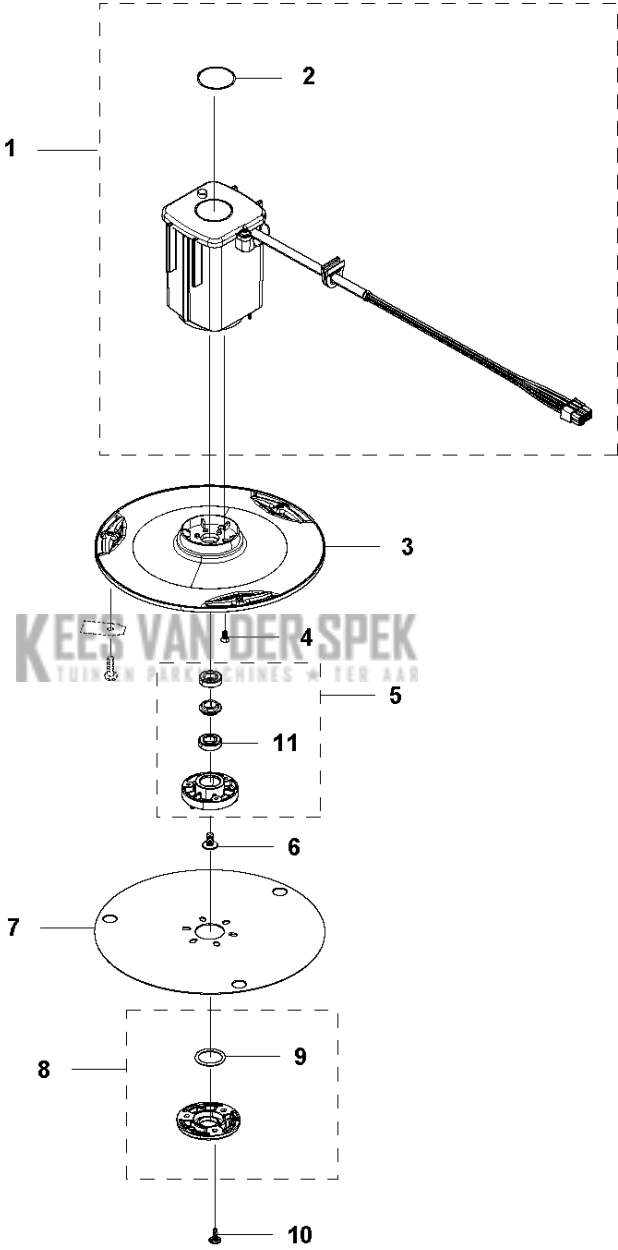

F AUTOMOWER 310, 315
BLADE MOTOR & CUTTING EQUIPMENT

Referentie	Onderdeel nr	Omschrijving	Opmerking	Aant KIT al
2	577 75 37-01	LUCHTFILTER	Air Filter	10
1	584 92 05-02	MOTOR COMPL.	Motor ASSY	1
3	585 29 69-02	ZAAGSCHIJF	Cutting Disk	1
4	590 50 87-01	SCREW	Screw	3
5	588 42 17-02	LAGERHUIS COMPL	Bearing Housing ASSY	1
6	535 07 60-01	SCREW	Screw	1
7	585 29 70-01	GLIJ PLAAT	Skid Plate	1
8	587 44 96-01	DEKSELSET	Bearing Cover	1
9	585 29 75-01	O-RING	O-Ring	1
10	575 54 33-14	SCREW	Screw	3
11	535 07 57-03	KOGELLAGER		1
11	593 08 08-01	KOGELLAGER	Tube 50 pcs	1