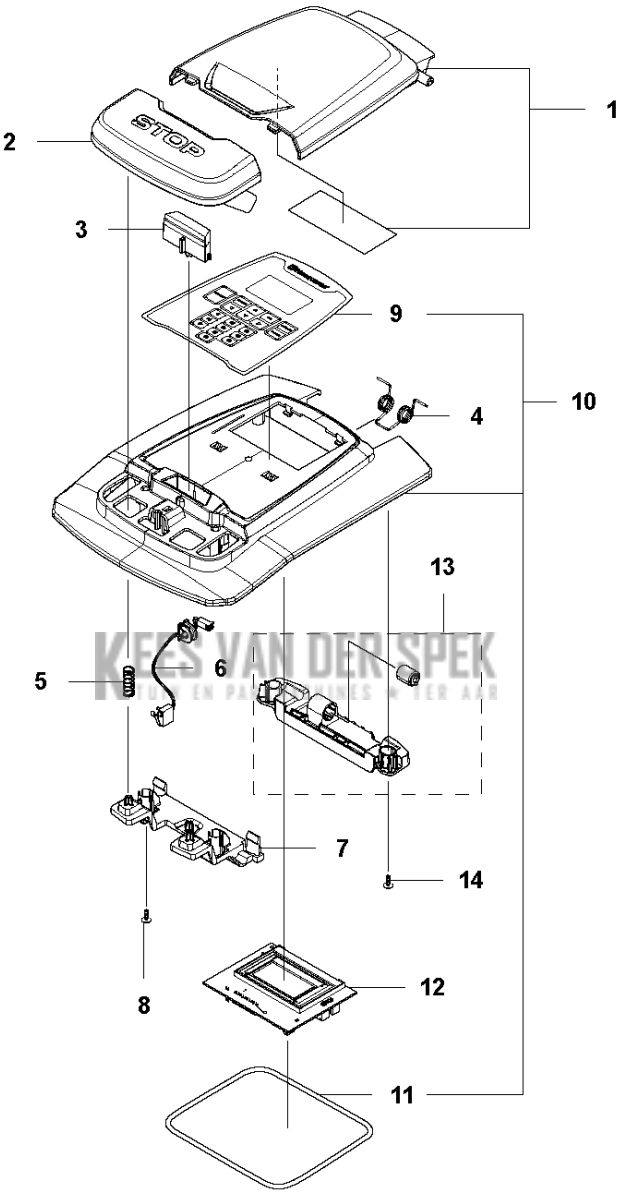

SPARE PARTS LIST

ROBOTIC LAWN MOWERS

AUTOMOWER 315, 2020-

A AUTOMOWER 310, 315
COVER

Referentie	Onderdeel nr	Omschrijving	Opmerking	Aant KIT al
1	587 23 58-01	BODY KIT	Top Cover Grey	1
1	587 23 58-02	BODY KIT	Top Cover White	1
1	587 23 58-03	BODY KIT	Top Cover Orange	1
2	585 53 81-01	KAP	Hood 310	1
2	585 53 81-02	KAP	Hood 315	1
3	585 53 92-04	KABEL COMPL.	Charging Plate Wiring	1
4	587 44 86-02	HOLDER KIT	Holder KIT	1
5	574 45 01-01	SCHROEF ITXPANT	Screw	1
6	587 44 85-01	BODY KIT	Body ASSY	1
7	587 41 94-02	VEER	Spring Hood	1
8	580 52 68-01	KAP	Cap Snaploc	3
9	574 38 21-01	STICKER	Crown	1
10	587 44 87-01	BUMPER	Bumper ASSY	1
11	586 35 97-01	PLAATJE	Label Warning	1
12	574 45 01-01	SCHROEF ITXPANT	Screw	2

C AUTOMOWER 310, 315
CENTER CONSOL

Referentie	Onderdeel nr	Omschrijving	Opmerking	Aant KIT al
1	587 65 13-01	HATCH KIT	Hatch KIT	1
2	585 27 56-01	KNOOP	Stop Button	1
3	585 27 59-01	SLOT	Lock	1
4	585 25 54-01	TORSIEVEER	Torsion Spring	1
5	576 24 22-01	VEER	Spring	3
6	574 48 03-02	SCHAKELAAR	Switch	1
7	585 27 57-01	STEUN	Support Rear	1
8	575 54 33-14	SCREW	Screw	2
9	584 97 45-01	TOETSENBORD	"Keyboard 2.1"" Display 310"	1
9	584 97 46-01	TOETSENBORD	"Keyboard 2.8"" Display 315"	1
10	587 44 90-01	DEKSELSET	"Cover KIT 2.1"" Display 310"	1
10	587 44 90-02	DEKSELSET	"Cover KIT 2.8"" Display 315"	1
11	574 87 47-08	AFDICHTINGSSTRIP	Sealing Strip (1 pcs, 5 mm)	1
12	592 91 01-01	PRINTPLAAT COMPL.	"PCBA MMI 2.1"" Display 310"	1
12	592 91 02-01	PRINTPLAAT COMPL.	"PCBA MMI 2.8"" Display 315"	1
13	501 10 61-01	SUPPORT KIT	Support KIT	1
14	575 54 33-14	SCREW	Screw	2