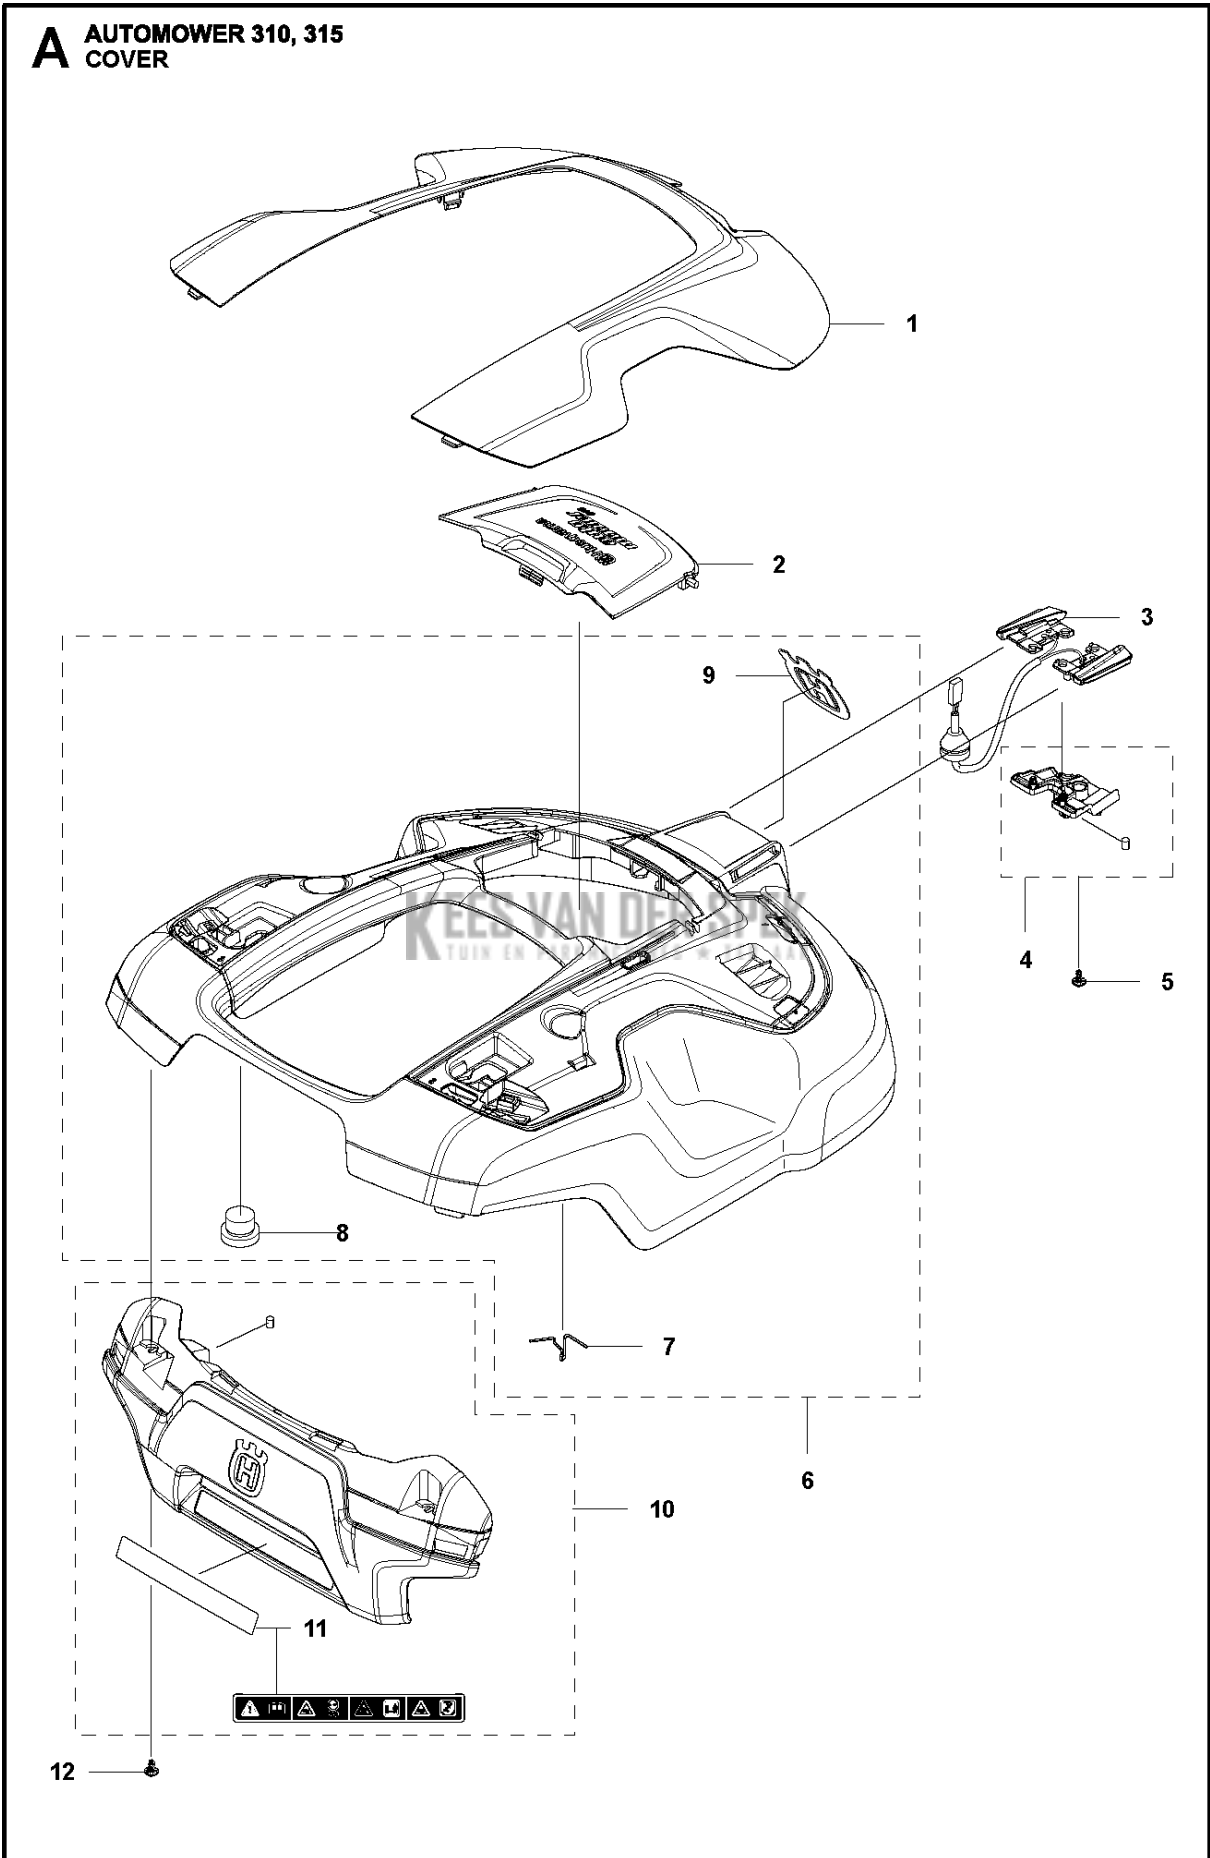

SPARE PARTS LIST

ROBOTIC LAWN MOWERS

AUTOMOWER 315, 2020-

A AUTOMOWER 310, 315
COVER

Referentie	Onderdeel nr	Omschrijving	Opmerking	Aant KIT al
1	587 23 58-01	BODY KIT	Top Cover Grey	1
1	587 23 58-02	BODY KIT	Top Cover White	1
1	587 23 58-03	BODY KIT	Top Cover Orange	1
2	585 53 81-01	KAP	Hood 310	1
2	585 53 81-02	KAP	Hood 315	1
3	585 53 92-04	KABEL COMPL.	Charging Plate Wiring	1
4	587 44 86-02	HOLDER KIT	Holder KIT	1
5	574 45 01-01	SCHROEF ITXPANT	Screw	1
6	587 44 85-01	BODY KIT	Body ASSY	1
7	587 41 94-02	VEER	Spring Hood	1
8	580 52 68-01	KAP	Cap Snaploc	3
9	574 38 21-01	STICKER	Crown	1
10	587 44 87-01	BUMPER	Bumper ASSY	1
11	586 35 97-01	PLAATJE	Label Warning	1
12	574 45 01-01	SCHROEF ITXPANT	Screw	2

C AUTOMOWER 310, 315
CENTER CONSOL

Referentie	Onderdeel nr	Omschrijving	Opmerking	Aant KIT al
1	587 65 13-01	HATCH KIT	Hatch KIT	1
2	585 27 56-01	KNOOP	Stop Button	1
3	585 27 59-01	SLOT	Lock	1
4	585 25 54-01	TORSIEVEER	Torsion Spring	1
5	576 24 22-01	VEER	Spring	3
6	574 48 03-02	SCHAKELAAR	Switch	1
7	585 27 57-01	STEUN	Support Rear	1
8	575 54 33-14	SCREW	Screw	2
9	584 97 45-01	TOETSENBORD	"Keyboard 2.1"" Display 310"	1
9	584 97 46-01	TOETSENBORD	"Keyboard 2.8"" Display 315"	1
10	587 44 90-01	DEKSELSET	"Cover KIT 2.1"" Display 310"	1
10	587 44 90-02	DEKSELSET	"Cover KIT 2.8"" Display 315"	1
11	574 87 47-08	AFDICHTINGSSTRIP	Sealing Strip (1 pcs, 5 mm)	1
12	592 91 01-01	PRINTPLAAT COMPL.	"PCBA MMI 2.1"" Display 310"	1
12	592 91 02-01	PRINTPLAAT COMPL.	"PCBA MMI 2.8"" Display 315"	1
13	501 10 61-01	SUPPORT KIT	Support KIT	1
14	575 54 33-14	SCREW	Screw	2