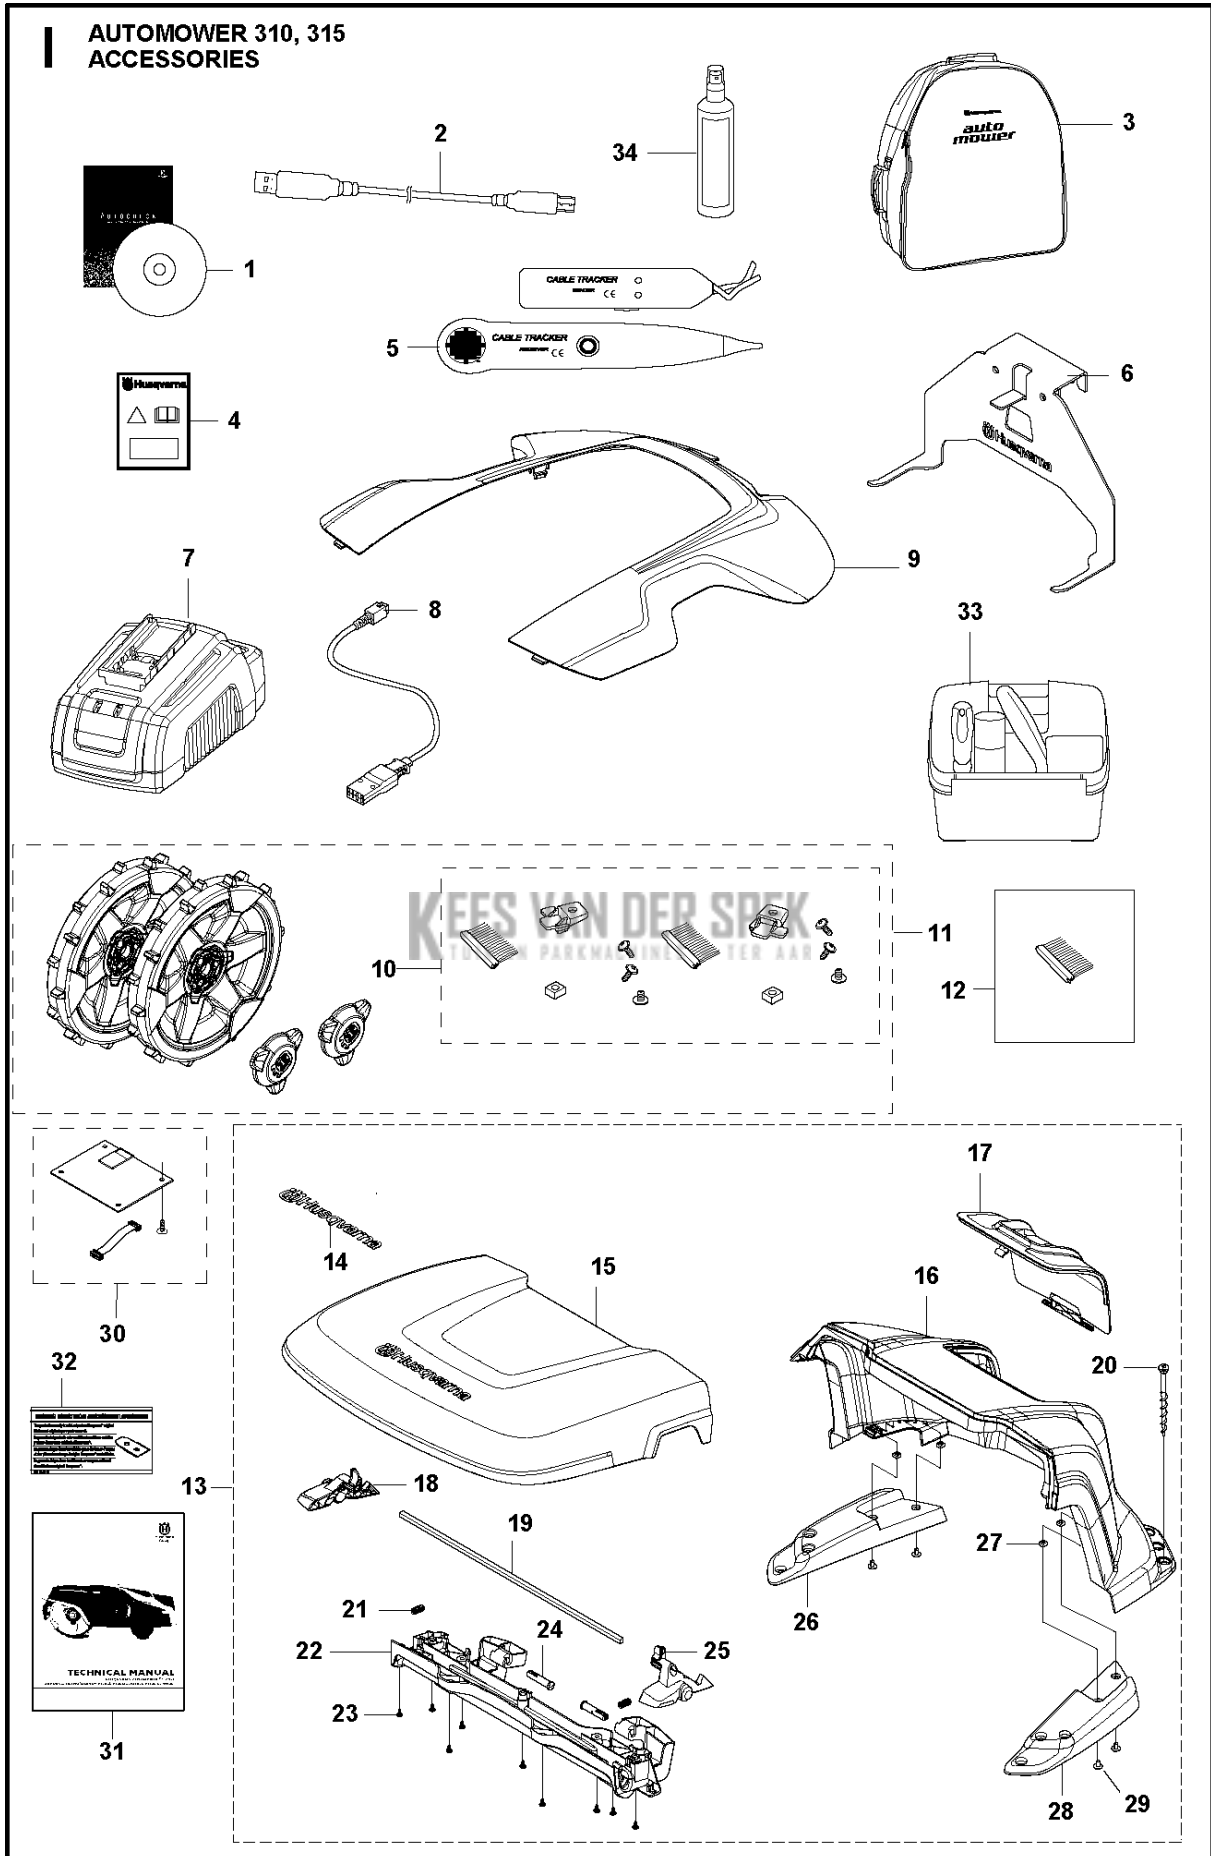

**AUTOMOWER 310, 315
ACCESSORIES**

ACCESSOIRES

AUTOMOWER 315, 2020-

Referentie	Onderdeel nr	Omschrijving	Opmerking	Aant KIT al
31	115820396	TBD	Technical Handbook -310, 315, Sileno: Spanish (USA)	1
1	577 85 81-03	DVD	DVD Autocheck EXP	1
2	577 51 81-02	KABEL	Service Cable (USB)	1
3	522 91 67-01	TAS	Bag	1
4	580 68 95-02	PLAATJE	Warranty Seal 1pcs	1
5	577 60 68-01	TESTUITRUSTING	Interruption Detector	1
6	587 22 40-01	WALL HANGER	Wallhanger 310/315	1
7	588 40 84-01	OPLADER	Quick Charger with Battery Test	1
8	588 20 26-01	KABEL COMPL.	Cable Quick Charger	1
9	587 23 58-01	BODY KIT	Top Cover Grey	1
9	587 23 58-02	BODY KIT	Top Cover White	1
9	587 23 58-03	BODY KIT	Top Cover Orange	1
10	587 23 57-01	BORSTELSET	Wheel Brush KIT (Holder x2, Brush x6)	1
11	587 23 53-01	WHEEL KIT	Terrain KIT (Brush KIT + Rear wheels)	1
12	505 13 28-03	BORSTEL	Brush, 6 pcs	1
13	587 23 61-01	HUIS	House KIT	1
14	577 46 90-01	STICKER	Decal	1
15	585 32 35-01	DEKSEL	Lid	1
16	586 99 38-01	DEKSEL	Cover Base	1
17	585 32 36-01	LUIK	Hatch	1
18	585 32 40-02	HENDEL	Handle Left	1
19	585 32 41-01	STANG	Rod	1
20	575 23 86-01	SCREW KIT	Screw KIT, 6 pcs	1
21	580 51 14-01	VEER	Spring	2
22	585 34 16-01	BALK	Beam	1
23	575 54 33-14	SCREW	Screw	9
24	585 34 15-01	SCHANIERPEN	Hinge Pin	2
25	585 32 40-01	HENDEL	Handle Right	1
26	585 32 38-02	STEUN	Support Left	1
27	503 22 66-01	MOER 4-KANT	Square Nut	4
28	585 32 38-01	STEUN	Support Right	1
29	535 12 93-03	SCHROEF IHPANM	Screw	4
30	586 66 23-05	GPS MODULE	AMC - Automower Connect KIT	1
31	115 82 03-01	WERKPLAATSHANDBOEK	Technical Handbook -310, 315, Sileno: Swedish	1
31	115 82 03-06	WERKPLAATSHANDBOEK	Technical Handbook -310, 315, Sileno: Danish	1
31	115 82 03-11	WERKPLAATSHANDBOEK	Technical Handbook -310, 315, Sileno: Finnish	1
31	115 82 03-21	WERKPLAATSHANDBOEK	Technical Handbook -310, 315, Sileno: Norwegian	1
31	115 82 03-26	WERKPLAATSHANDBOEK	Technical Handbook -310, 315, Sileno: English	1
31	115 82 03-31	WERKPLAATSHANDBOEK	Technical Handbook -310, 315, Sileno: French	1
31	115 82 03-36	WERKPLAATSHANDBOEK	Technical Handbook -310, 315, Sileno: Dutch	1
31	115 82 03-41	WERKPLAATSHANDBOEK	Technical Handbook -310, 315, Sileno: Italian	1
31	115 82 03-46	WERKPLAATSHANDBOEK	Technical Handbook -310, 315, Sileno: Spanish	1
31	115 82 03-51	WERKPLAATSHANDBOEK	Technical Handbook -310, 315, Sileno: German	1
31	115820356	TBD	Technical Handbook -310, 315, Sileno: Russian	1
31	115820358	TBD	Technical Handbook -310, 315, Sileno: Hungarian	1
31	115820359	TBD	Technical Handbook -310, 315, Sileno: Portuguese	1
31	115820361	TBD	Technical Handbook -310, 315, Sileno: Polish	1