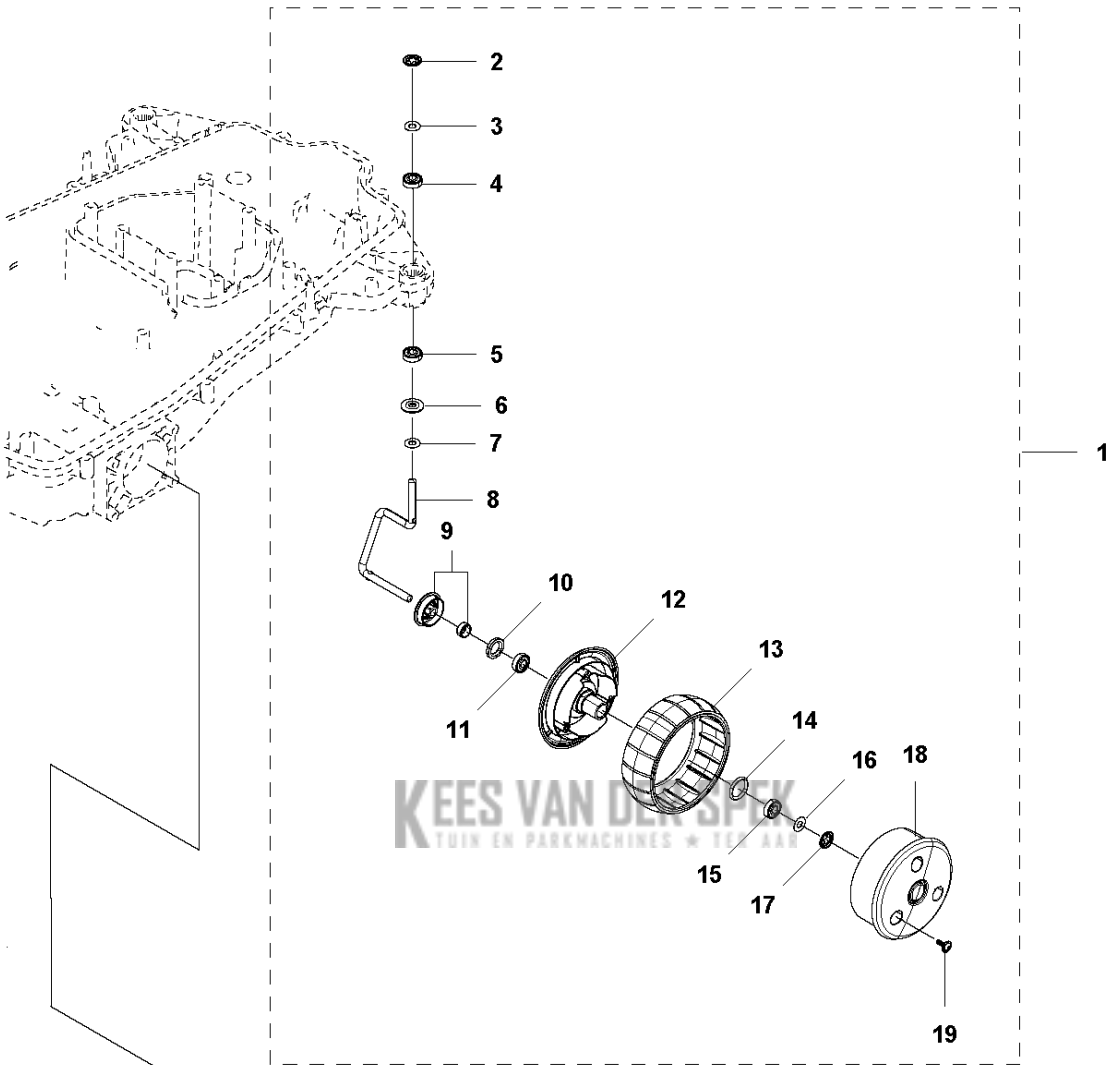

E AUTOMOWER 310, 315
WHEELS & TIRES

Referentie	Onderdeel nr	Omschrijving	Opmerking	Aant KIT al
1	587 65 19-01	WHEEL KIT	Front Wheel Assy	2
2	576 01 94-02	BORGRING	Lock Washer	2
3	585 19 68-01	RING	Washer	2
4	585 21 42-01	KOGELLAGER	Ball Bearing	2
5	585 21 42-01	KOGELLAGER	Ball Bearing	2
6	535 08 78-02	RING	Washer	2
7	585 19 68-01	RING	Washer	2
8	585 18 72-01	SPINDEL	Spindle	2
9	587 44 93-01	SHIELD KIT	Shield KIT	2
10	580 48 71-01	AFDICHTING	Sealing	2
11	585 21 42-01	KOGELLAGER	Ball Bearing	2
12	579 45 71-01	WIEL	Wheel Inside	2
13	574 44 98-01	WIEL	Wheel Tyre	2
14	580 44 51-01	O-RING	O-ring	2
15	585 21 42-01	KOGELLAGER	Ball Bearing	2
16	585 19 68-01	RING	Washer	2
17	576 01 94-01	BORGRING	Lock Washer	2
18	579 45 72-01	WIEL	Wheel Outside	2
19	575 54 33-14	SCREW	Screw	6
20	580 44 39-02	O-RING	O-ring	2
21	587 44 94-04	MOTOR KIT	Motor ASSY	1
22	574 45 01-01	SCHROEF ITXPANT	Screw	8
23	585 06 56-01	DEKSEL	Cover - Rear Wheel	2
24	590 21 75-01	WIEL	Rear Wheel	2
25	586 21 06-01	RING	Washer	2
26	731 43 24-01	DUNNE ZESKANTIGE MOER	Thin Nut	2
27	579 50 55-02	NAAFDOP	Hub Cap	2