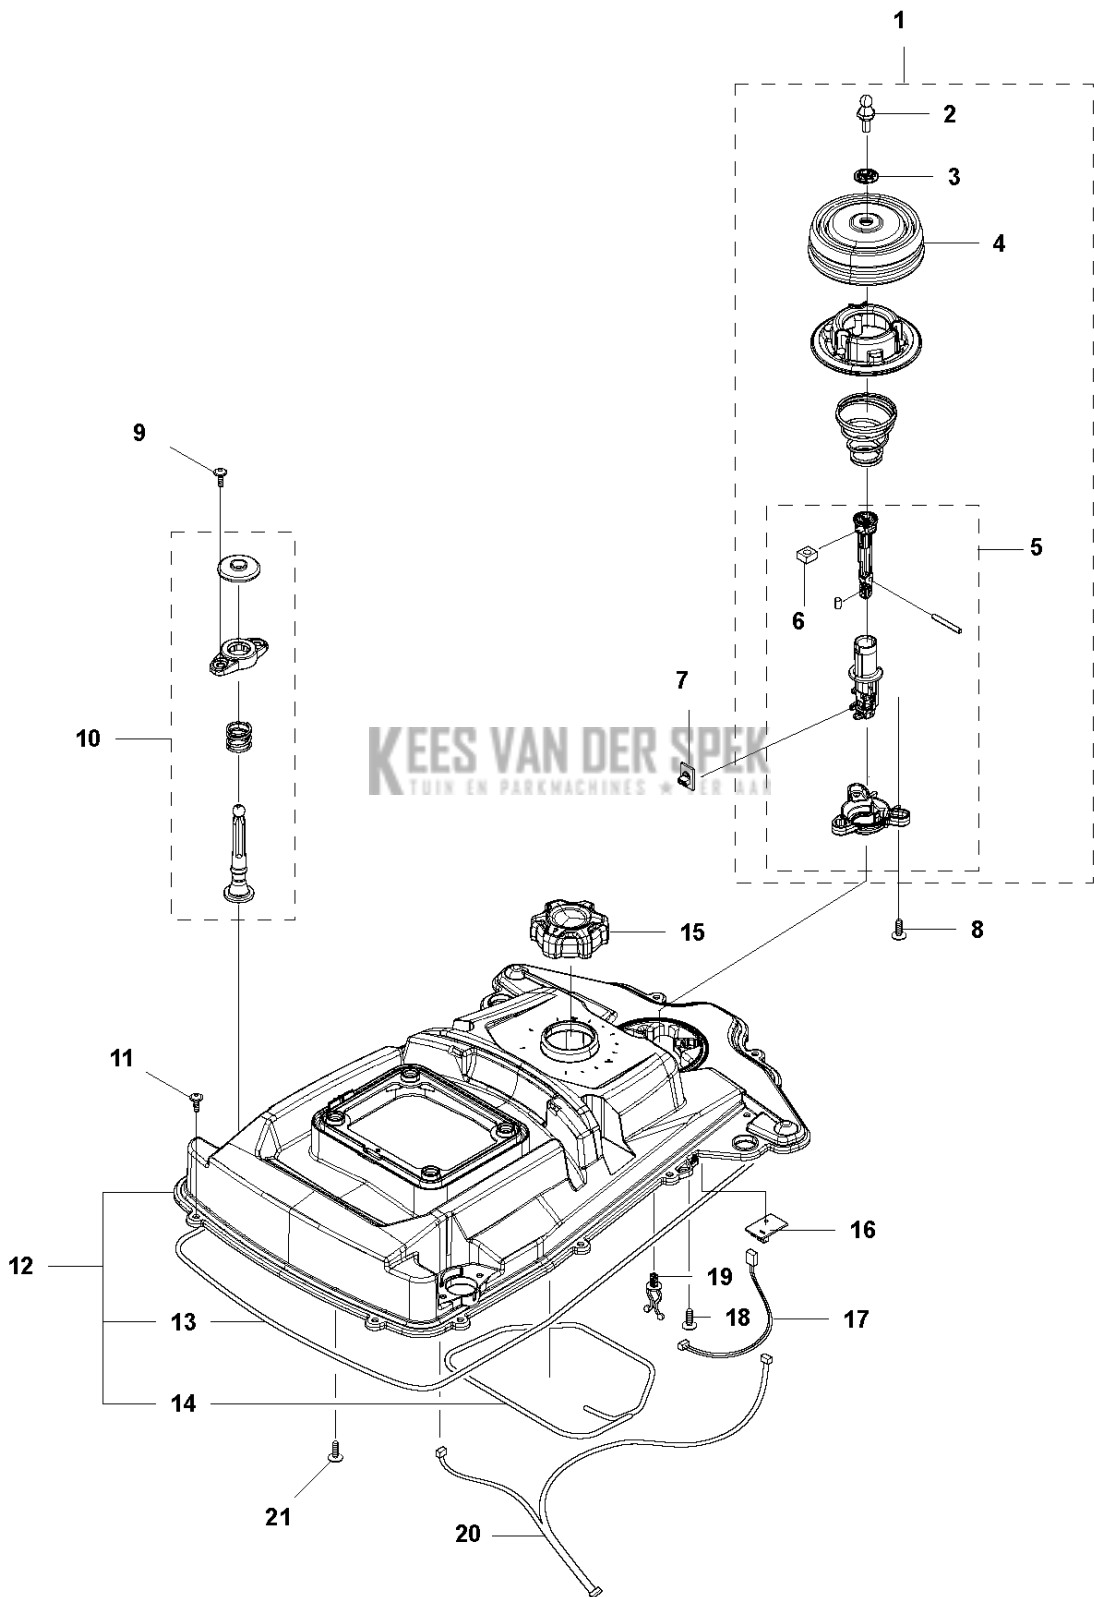

B AUTOMOWER 310, 315
CHASSIS UPPER

Referentie	Onderdeel nr	Omschrijving	Opmerking	Aant KIT al
1	581 62 09-03	JOYSTICK KIT	Joystick KIT Front	1
2	580 52 67-01	TAPEIND	Stud	1
3	579 52 57-01	RING	Washer	1
4	579 47 46-01	BALG	Bellows	1
5	587 44 88-02	JOYSTICK KIT	Joystick ASSY	1
6	503 22 66-01	MOER 4-KANT	Square Nut	1
7	592 85 23-01	PRINTPLAAT COMPL.	PCBA Lift Sensor	1
8	575 54 33-14	SCREW	Screw	3
9	574 45 01-01	SCHROEF ITXPANT	Screw	4
10	594 05 86-01	JOYSTICK ASSY	Joystick KIT Rear	2
11	574 45 01-01	SCHROEF ITXPANT	Screw	12
12	587 44 89-02	CHASSIS KIT	Chassis KIT	1
13	574 87 47-09	AFDICHTINGSSTRIP	Sealing Strip (1 pcs, 5 mm)	1
14	574 87 47-08	AFDICHTINGSSTRIP	Sealing Strip (1 pcs, 5 mm)	1
15	585 28 14-01	KNOP	Knob	1
16	592 90 95-01	PRINTPLAAT COMPL.	PCBA Collision Sensor	1
17	585 20 85-01	HANDVAT	Loom Lift-Collision	1
18	574 45 01-01	SCHROEF ITXPANT	Screw	3
19	580 68 29-01	HOLDER	Holder Twist Lock	3
20	588 79 78-01	BEKABELING COMPL.	Loom	1
21	574 45 01-01	SCHROEF ITXPANT	Screw	4