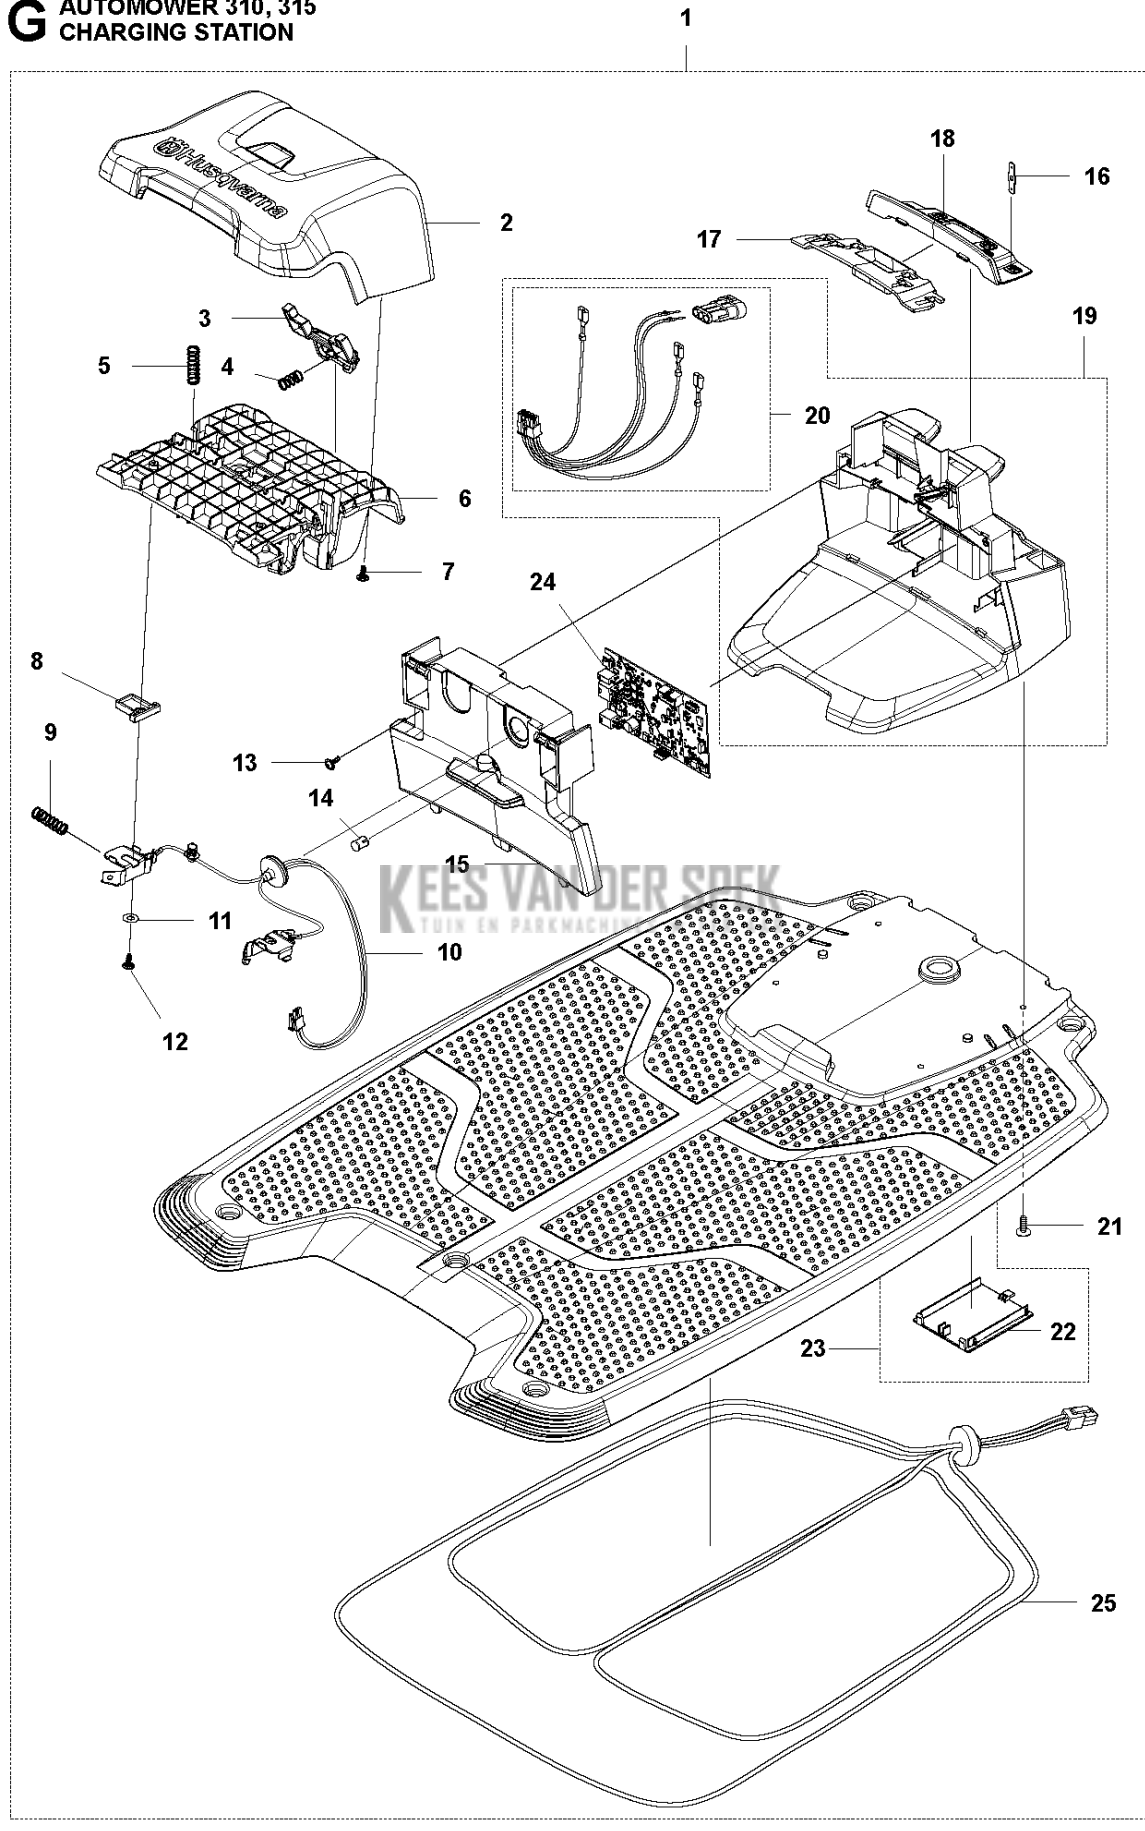

G AUTOMOWER 310, 315
CHARGING STATION

Referentie	Onderdeel nr	Omschrijving	Opmerking	Aant KIT al
1	585 16 40-02	LAADSTATION	Charging Station	1
2	585 07 11-02	KAP	Cap	1
3	579 46 24-02	KNOOP	Button - Release	1
4	574 48 70-01	VEER	Spring	1
5	580 51 14-01	VEER	Spring	2
6	579 45 80-04	FRAME	Frame	1
7	575 54 33-14	SCREW	Screw	4
8	579 46 05-01	AFSTANDRING	Distance	2
9	580 51 14-01	VEER	Spring	2
10	585 53 95-02	KABEL COMPL.	Loom Charging Contact	1
11	734 11 37-41	RING	Washer	2
12	575 54 33-14	SCREW	Screw	2
13	575 54 33-14	SCREW	Screw	2
14	590 21 72-01	LENS	Lens	1
15	585 07 14-01	DEKSEL	Lid	1
16	580 50 41-01	KLEM	Terminal	3
17	579 45 98-01	PAN	Panel	1
18	579 45 99-01	HOLDER	Holder	1
19	588 41 61-01	HUIS COMPL.	Housing	1
20	587 65 15-01	LOOM KIT	Loom	1
21	575 54 33-14	SCREW	Screw	4
22	585 91 93-01	DEKSEL	Cover	1
23	587 65 16-02	LAADCONTACT	Charging Plate KIT	1
24	592 90 93-02	PRINTPLAAT COMPL.	Printed Circuit ASSY	1
25	590 52 72-01	KABEL COMPL.		1 1