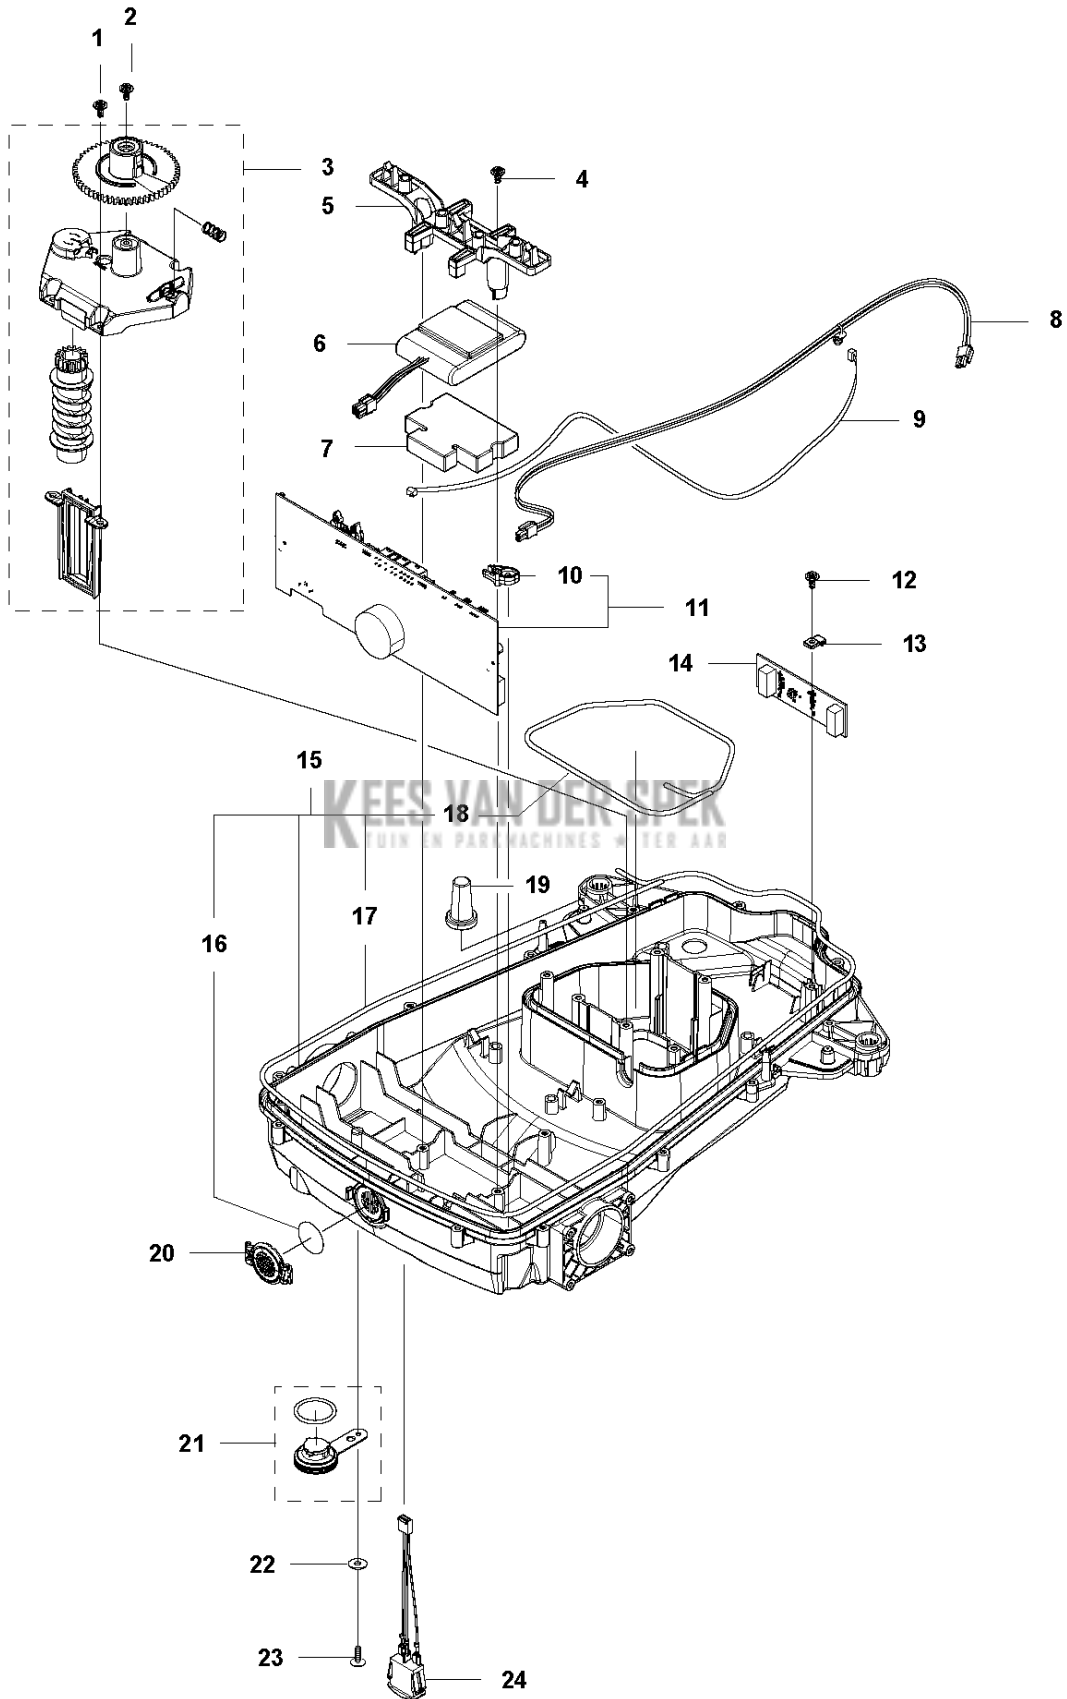

D AUTOMOWER 310, 315
CHASSIS LOWER

Referentie	Onderdeel nr	Omschrijving	Opmerking	Aant KIT al
1	574 45 01-01	SCHROEF ITXPANT	Screw	1
2	574 45 01-01	SCHROEF ITXPANT	Screw	4
3	501 10 66-01	DEKSELSET	Cover KIT	1
4	574 45 01-01	SCHROEF ITXPANT	Screw	2
5	585 30 47-01	HOLDER	Holder Battery	1
6	589 58 62-01	ACCU	Battery	1
7	589 36 62-01	GEWICHT	Weight	1
8	585 53 90-01	HANDVAT	Loom Charging	1
9	579 70 82-01	BEKABELING COMPL.	Loom Loop Sensor	1
10	585 53 83-01	KLEM	Clips	2
11	592 85 18-01	PRINTPLAAT COMPL.	Main Board	1
12	574 45 01-01	SCHROEF ITXPANT	Screw	1
13	579 52 94-01	KLEM	Clamp	1
14	592 85 27-01	PRINTPLAAT COMPL.	Sensor Board	1
15	587 44 92-03	CHASSIS KIT	Chassis Lower KIT	1
16	577 75 37-01	LUCHTFILTER	Air Filter	1
17	574 87 47-09	AFDICHTINGSSTRIP	Sealing Strip (1 pcs, 5 mm)	1
18	574 87 47-08	AFDICHTINGSSTRIP	Sealing Strip (1 pcs, 5 mm)	1
19	586 34 26-01	KOLOM	Pillar	2
20	586 03 89-01	DEKSEL	Cover Filter	1
21	581 62 12-02	PLUG KIT	Plug KIT	1
22	734 11 37-41	RING	Washer	1
23	574 45 01-01	SCHROEF ITXPANT	Screw	1
24	579 70 87-01	BEKABELING COMPL.	Loom On-Off	1