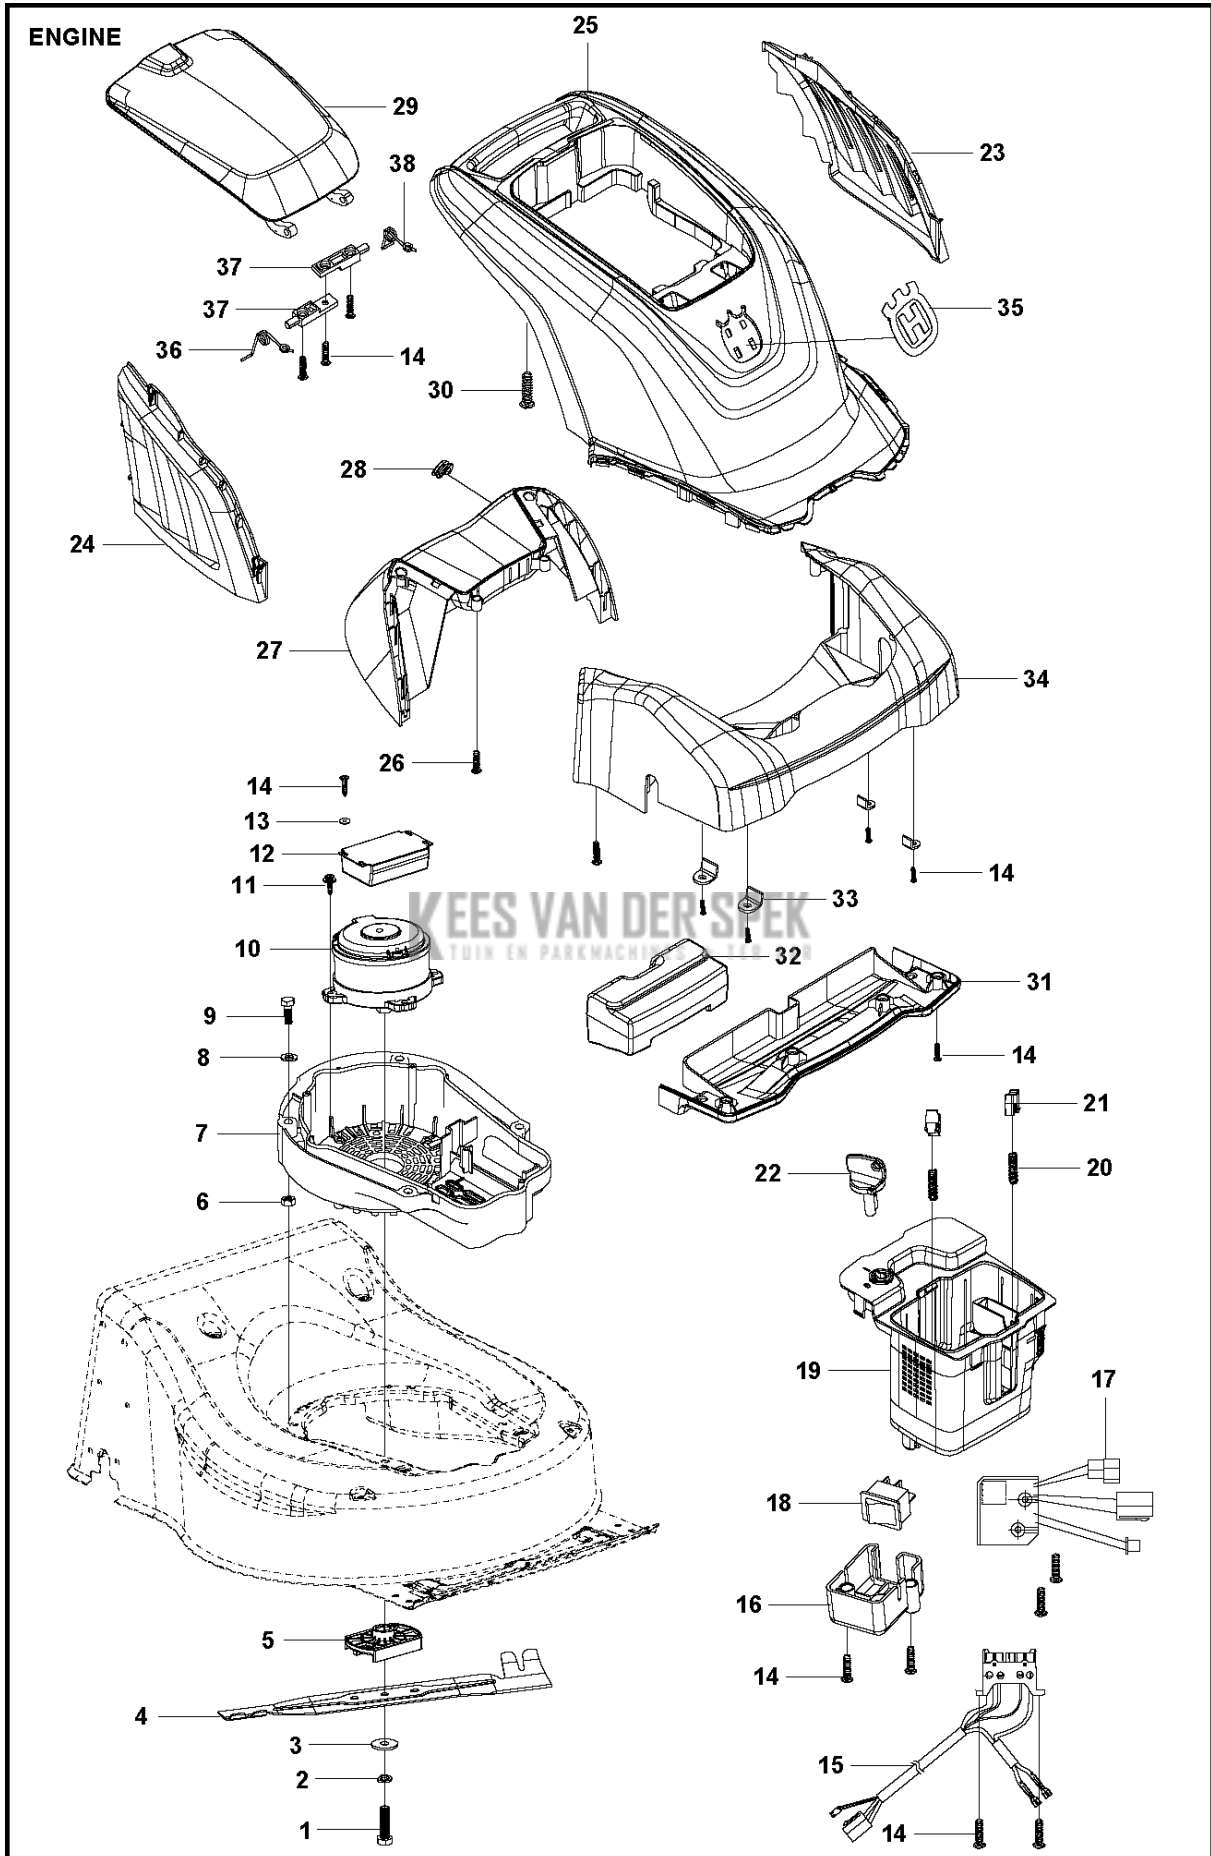

Referentie	Onderdeel nr	Omschrijving	Opmerking	Aant KIT al
1	579 68 41-01	BOUT		1
2	579 68 42-01	VEERRING		1
3	579 68 43-01	RING		1
4	501 17 16-01	MOWER BLADE		1
5	579 68 45-01	MES HOUDER		1
6	579 68 58-01	MOER		4
7	579 68 59-01	HOUDER		1
8	579 68 60-01	RING		4
9	579 68 61-01	BOUT		4
10	579 68 62-01	MOTOR		1
11	579 68 63-01	SCREW		4
12	579 68 64-01	ELEKTRONISCHE KIST		1
13	579 68 65-01	RING		3
14	579 68 55-01	SCREW		16
15	579 68 66-02	KABEL		1
16	579 68 68-01	PLAAT		1
17	582 02 92-02	PRINTPLAAT COMPL.		1
18	579 68 69-01	SLEUTELSCHAKELAAR		1
19	501 48 96-01	DOOS		1
20	579 68 70-01	VEER		2
21	501 49 02-01	KAP		2
22	501 49 01-01	SLEUTEL		1
23	501 48 85-01	DEKSEL		1
24	501 48 87-01	DEKSEL		1
25	501 48 84-01	DEKSEL		1
26	579 68 67-01	SCREW		8
27	501 48 88-01	DEKSEL		1
28	579 68 71-01	AFDICHTING		1
29	501 48 83-01	DEKSEL		1
30	579 68 75-01	SCREW		12
31	501 48 95-01	DEKSEL		1
32	579 84 39-01	GEWICHT		1
33	579 68 76-01	RING		4
34	501 48 89-01	DEKSEL		1
35	501 48 91-01	STICKER		1
36	579 68 77-01	TORSIEVEER		1
37	501 48 98-01	SCHARNIER		2
38	579 68 78-01	TORSIEVEER		1