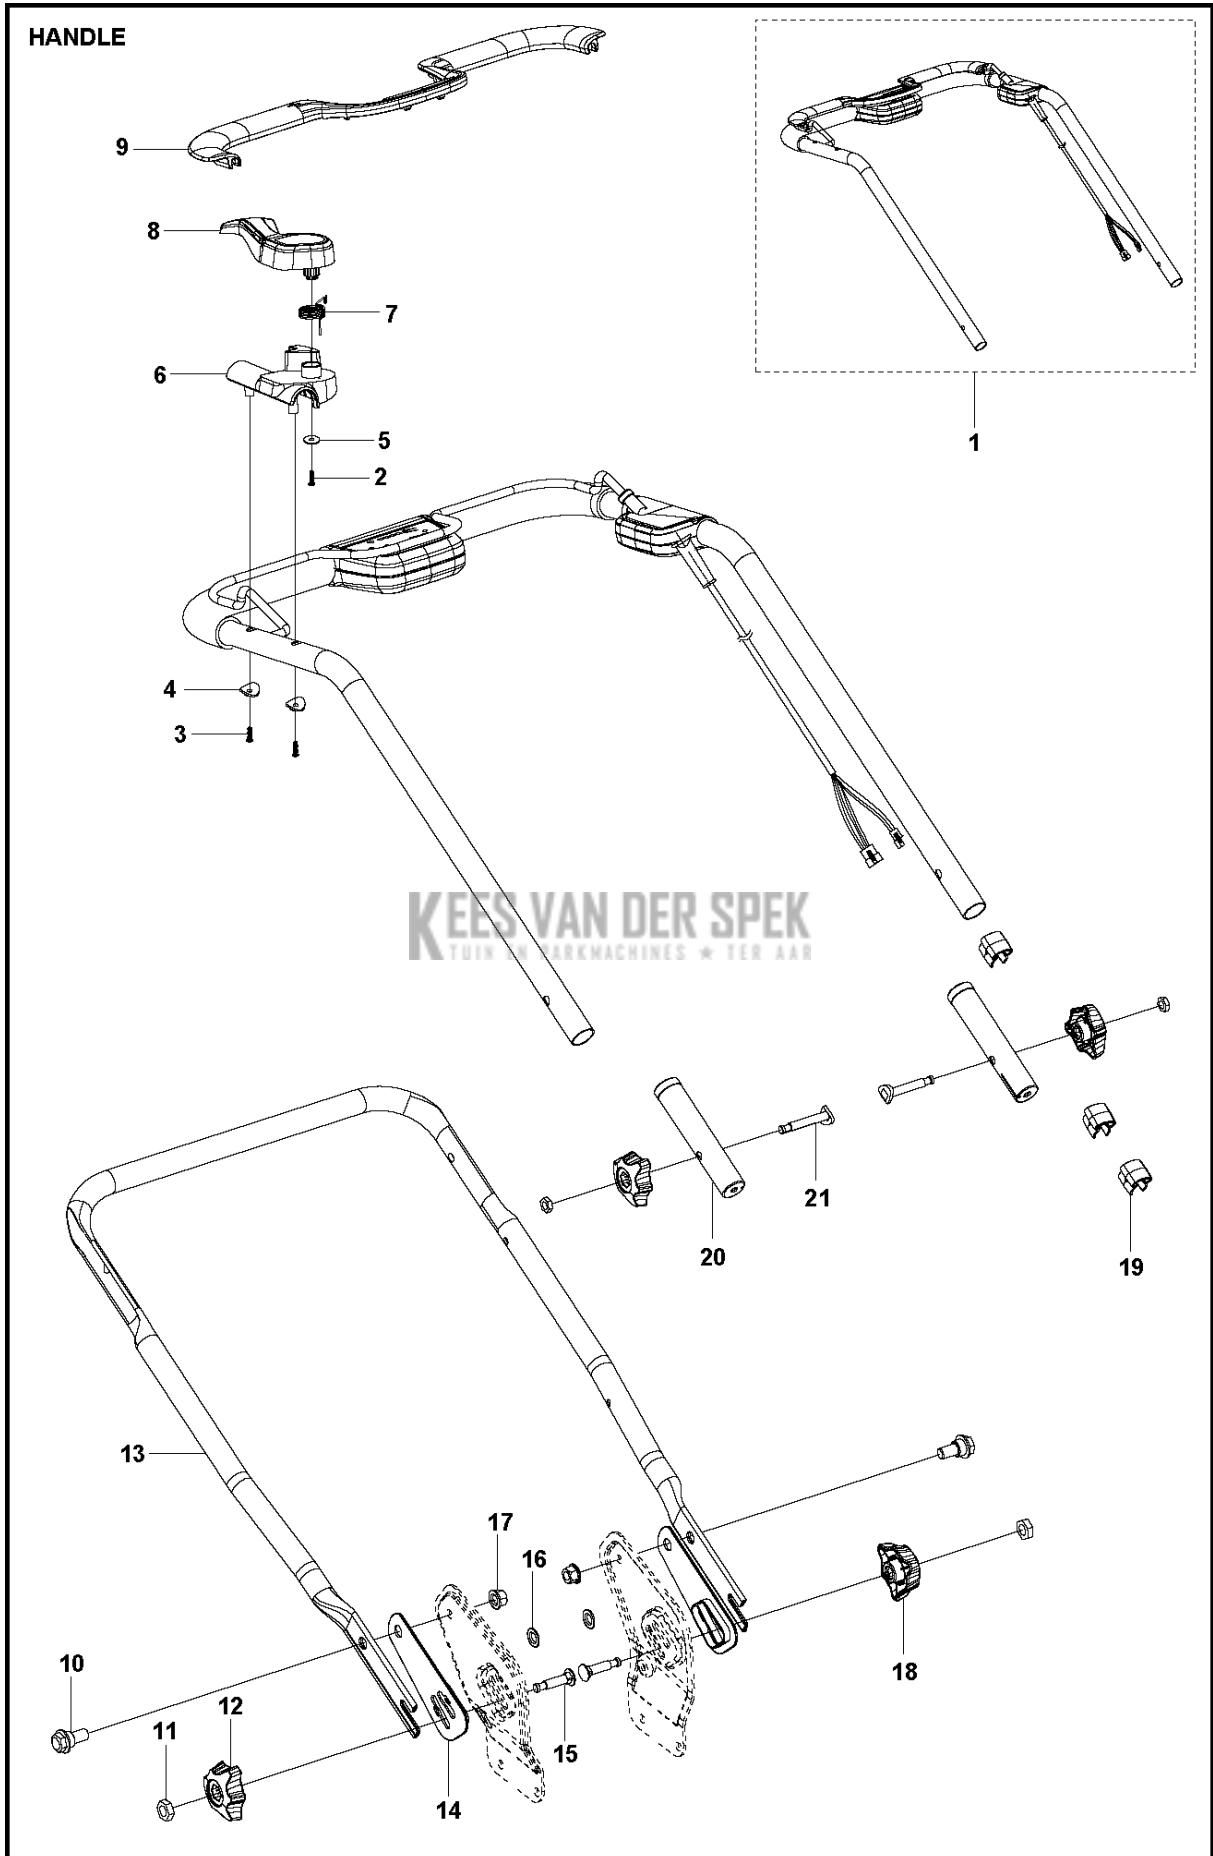

Referentie	Onderdeel nr	Omschrijving	Opmerking	Aant KIT al
1	589 96 93-01	HENDEL KIT		1
2	579 68 67-01	SCREW		1
3	579 68 75-01	SCREW		2
4	579 68 87-01	RING		2
5	579 68 65-01	RING		1
6	501 49 03-01	HOUDER		1
7	579 68 88-01	TORSIEVEER		1
8	501 49 04-01	DEKSEL		1
9	501 49 13-01	DEKSEL		1
10	502 42 99-01	BOUT		2
11	587 91 33-01	ZESKANT MOER		4
12	587 58 58-01	KNOP		4
13	579 68 80-01	STUUR		1
14	501 05 56-01	PLAAT		1
15	502 25 99-01	BOUT		2
16	502 25 87-01	AFSTANDRING		2
17	587 91 35-01	BORGBOUT		2
18	501 05 55-01	PLAAT		1
19	501 05 57-01	HOUDER		3
20	501 05 54-01	DEKSEL		2
21	502 40 21-01	BOUT		2