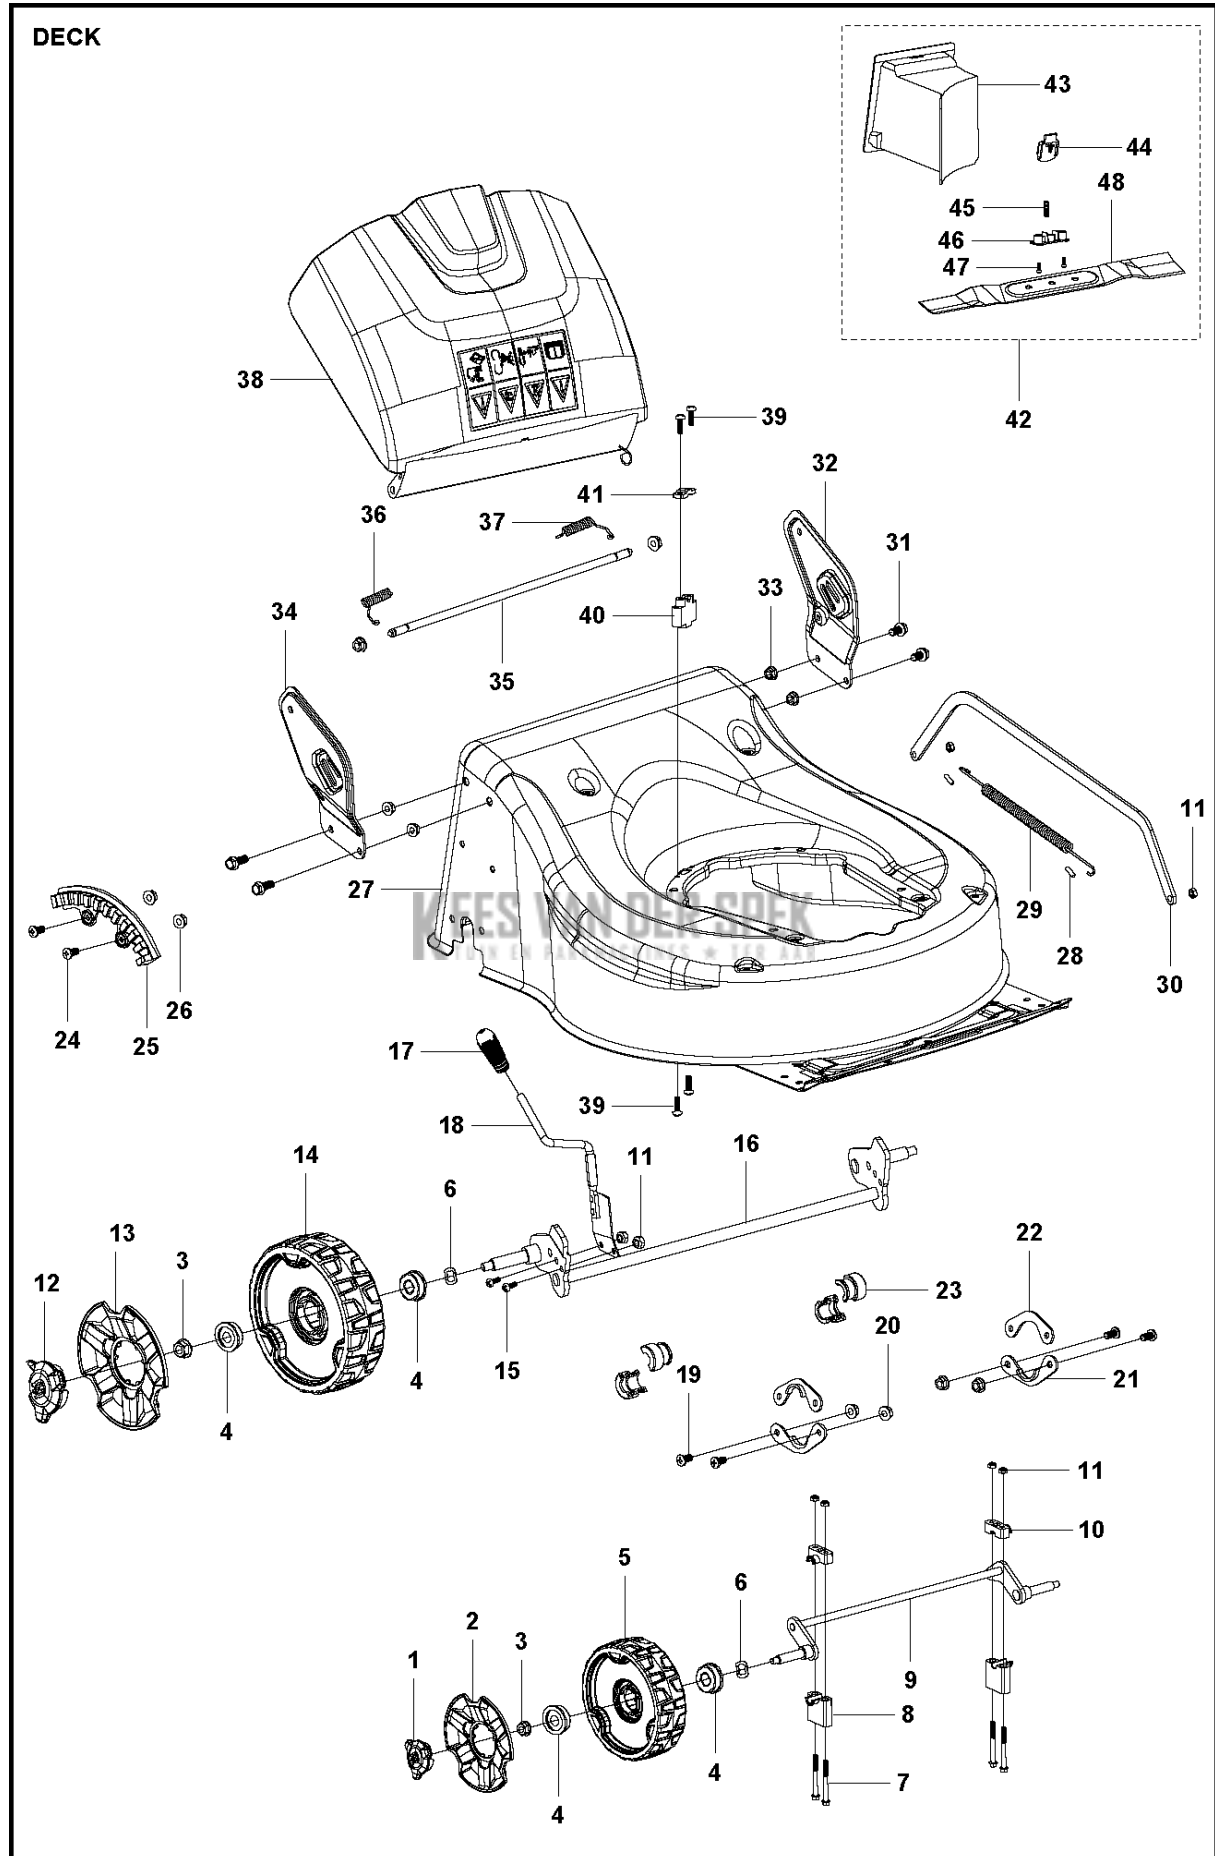

SPARE PARTS LIST

LAWN MOWERS: CONSUMER
WALK-BEHINDS

LC 141i, 967628401, 2019-01

Referentie	Onderdeel nr	Omschrijving	Opmerking	Aant KIT al
1	587 58 50-01	WIELKAP		2
2	501 49 15-01	DEKSEL		2
3	587 91 35-01	BORGBOUT		4
4	587 91 29-01	LAGER		8
5	501 49 16-01	WIEL COMPL.		2
6	587 91 46-01	RING		4
7	579 68 46-01	BOUT		4
8	579 68 47-01	STEUN		2
9	579 68 48-01	VOORAS COMPL.		1
10	579 68 49-01	STEUN		2
11	587 91 31-01	BORGBOUT		8
12	587 58 51-01	WIELKAP		2
13	587 58 53-01	WIELKAP		2
14	587 91 80-01	WIEL		2
15	587 91 27-01	RING		2
16	579 68 50-01	ACHTERAS KOMPL.		1
17	587 58 57-01	KNOP		1
18	502 50 27-01	HANDGREEP COMPL.		1
19	587 91 26-01	SCREW		4
20	587 91 34-01	LOCK NUT		6
21	587 91 09-01	VASTZETPLAAT		2
22	587 99 24-01	VASTZETPLAAT		2
23	587 91 79-01	DEKSEL		2
24	579 68 51-01	BOUT		2
25	587 90 99-01	SEGMENT		1
26	579 68 52-01	MOER		2
27	579 68 54-01	DECK		1
28	587 91 58-01	TUBING		2
29	587 91 49-01	VEER		1
30	579 68 53-01	DRIJFSTANG		1
31	587 91 39-01	BOUT		4
32	579 68 81-01	BEVESTIGING		1
33	579 68 79-01	MOER		4
34	501 05 44-01	BEVESTIGING		1
35	502 23 10-01	STANG		1
36	587 91 51-01	VEER		1
37	587 91 50-01	BEVESTIGING		1
38	501 49 20-01	DEKSEL		1
39	579 68 55-01	SCREW		4
40	579 68 56-01	BEVESTIGING		1
41	579 68 57-01	PLAAT		1
42	579 68 94-01	MULCH KIT		1
43	579 85 70-01	PLUG		1 42
44	579 68 93-01	KNOOP		1 42
45	579 68 92-01	VEER		1 42
46	579 68 91-01	PLAAT		1 42
47	579 68 67-01	SCREW		2 42
48	579 85 69-01	MES		1 42