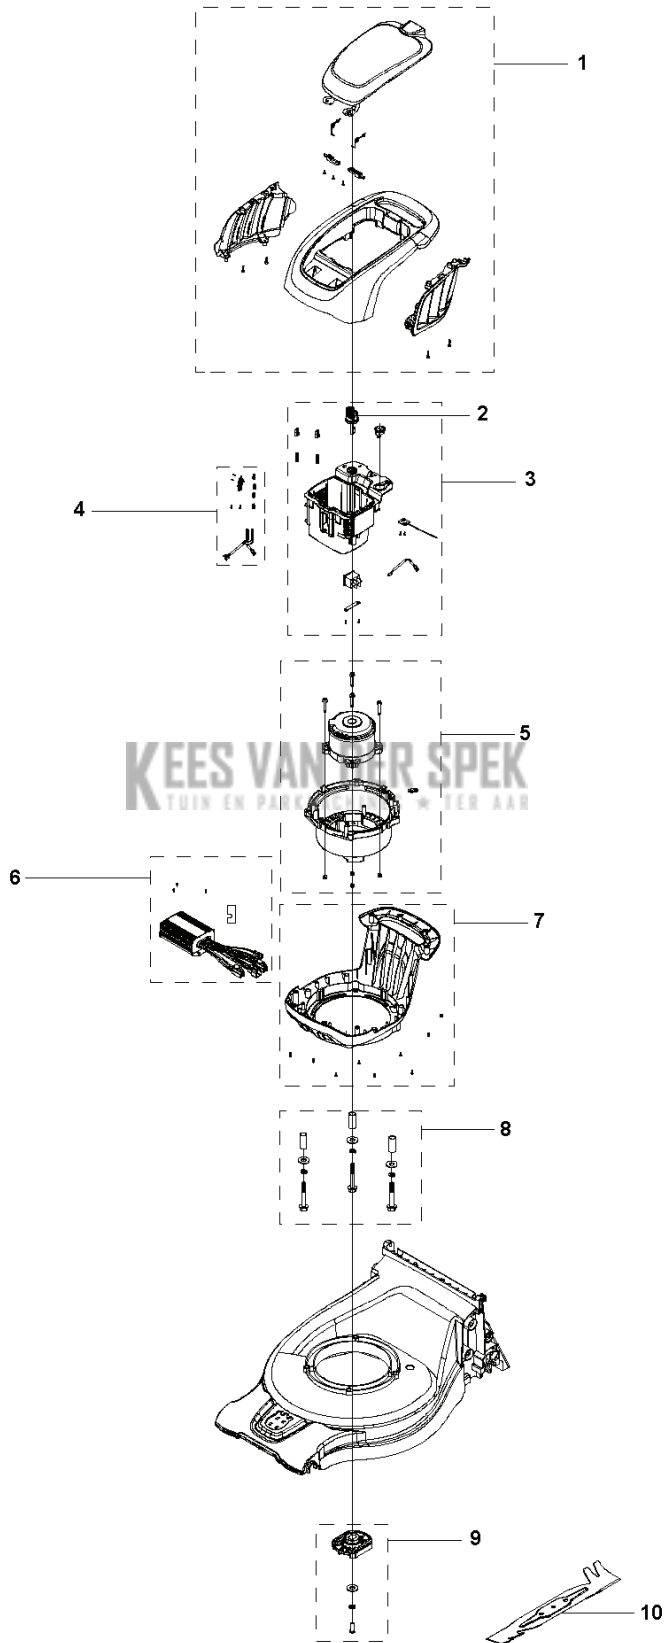

C LC 142iS
POWER HEAD

REF.	OMSCHRIJVING	OPMERKING	KIT
1	531146731 DEKSELSET	BATTERY LID KIT	1
2	501490101 SLEUTEL		1
3	531147207 ACCUBAK		1
4	531146732 KABEL	WIRE KIT	1
5	531147211 MOTOR KIT		1
6	531147206 BEDIENING		1
7	531146736 DEKSELSET	POWER UNIT LOWER COVER	1
8	531147193 INSTALLATION KIT		1
9	531146741 MES HOUDER		1
10	534975501 MES		1