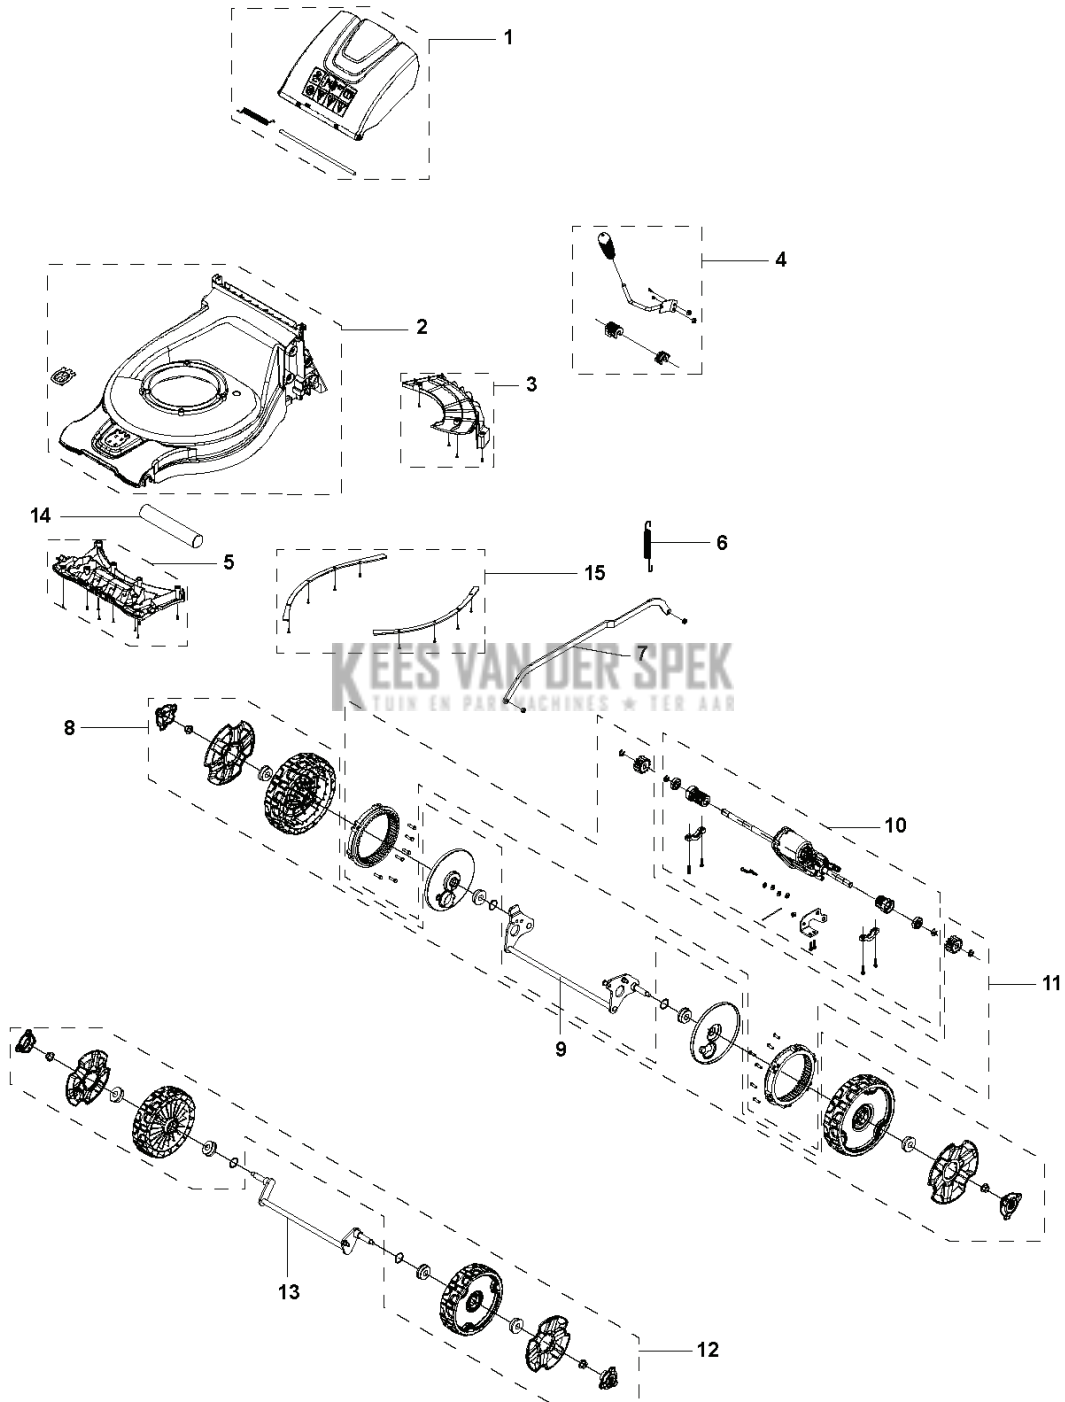

KEES VAN DER SPEK
TUIN EN PARKMACHINES ✦ TER AAR

A LC 142iS
DECK

REF.	OMSCHRIJVING	OPMERKING	KIT
1	531147182 KLEP	REAR FLAP	1
2	531147183 CHASSIS		1
3	531147184 DEKSELSET	BELT PROTECTION COVER	1
4	531146747 HOOGTE INSTELLING		1
5	531147185 DEKSELSET	BASE COVER	1
6	531147181 VEER		1
7	531147186 KOPPELINGSTANG		1
8	531147210 WIEL	REAR WHEEL	1
9	531147198 AS	REAR AXLE	1
10	531147199 TRANSMISSION KIT	Rear Transmission	1
11	531147201 TANDWIEL	WHEEL DRIVE	1
12	531146737 WHEEL KIT		1
13	531147188 AS	FRONT AXLE	1
14	531146739 GEWICHT		1
15	536433401 ZAAGBLAD	STRENGTH BAR	1