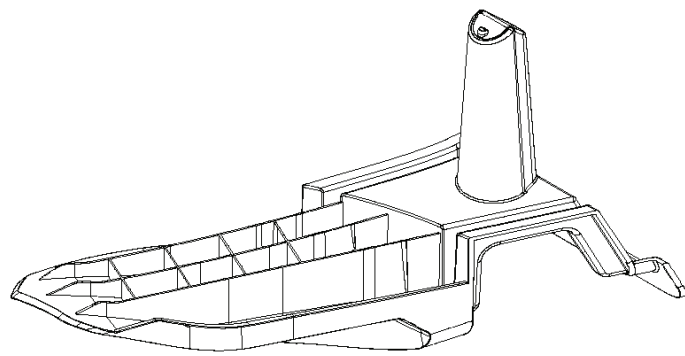

CATALOGUS MET RESERVEONDERDELEN
: HUSQVARNA

KEES VAN DER SPEK
TUIN EN PARKMACHINES ✦ TER AAR

Lijst van reserve-onderdelen

LIJST VAN RESERVE-ONDERDELEN

E LC 142iS
ACCESSORIES

KEES VAN DER SPEK
TUIN EN PARKMACHINES * TER AAR

KEES VAN DER SPEK
TUIN EN PARKMACHINES ✦ TER AAR

A LC 142iS
DECK

REF.	OMSCHRIJVING	OPMERKING	KIT
1	531147182 KLEP	REAR FLAP	1
2	531147183 CHASSIS		1
3	531147184 DEKSELSET	BELT PROTECTION COVER	1
4	531146747 HOOGTE INSTELLING		1
5	531147185 DEKSELSET	BASE COVER	1
6	531147181 VEER		1
7	531147186 KOPPELINGSTANG		1
8	531147210 WIEL	REAR WHEEL	1
9	531147198 AS	REAR AXLE	1
10	531147199 TRANSMISSION KIT	Rear Transmission	1
11	531147201 TANDWIEL	WHEEL DRIVE	1
12	531146737 WHEEL KIT		1
13	531147188 AS	FRONT AXLE	1
14	531146739 GEWICHT		1
15	536433401 ZAAGBLAD	STRENGTH BAR	1