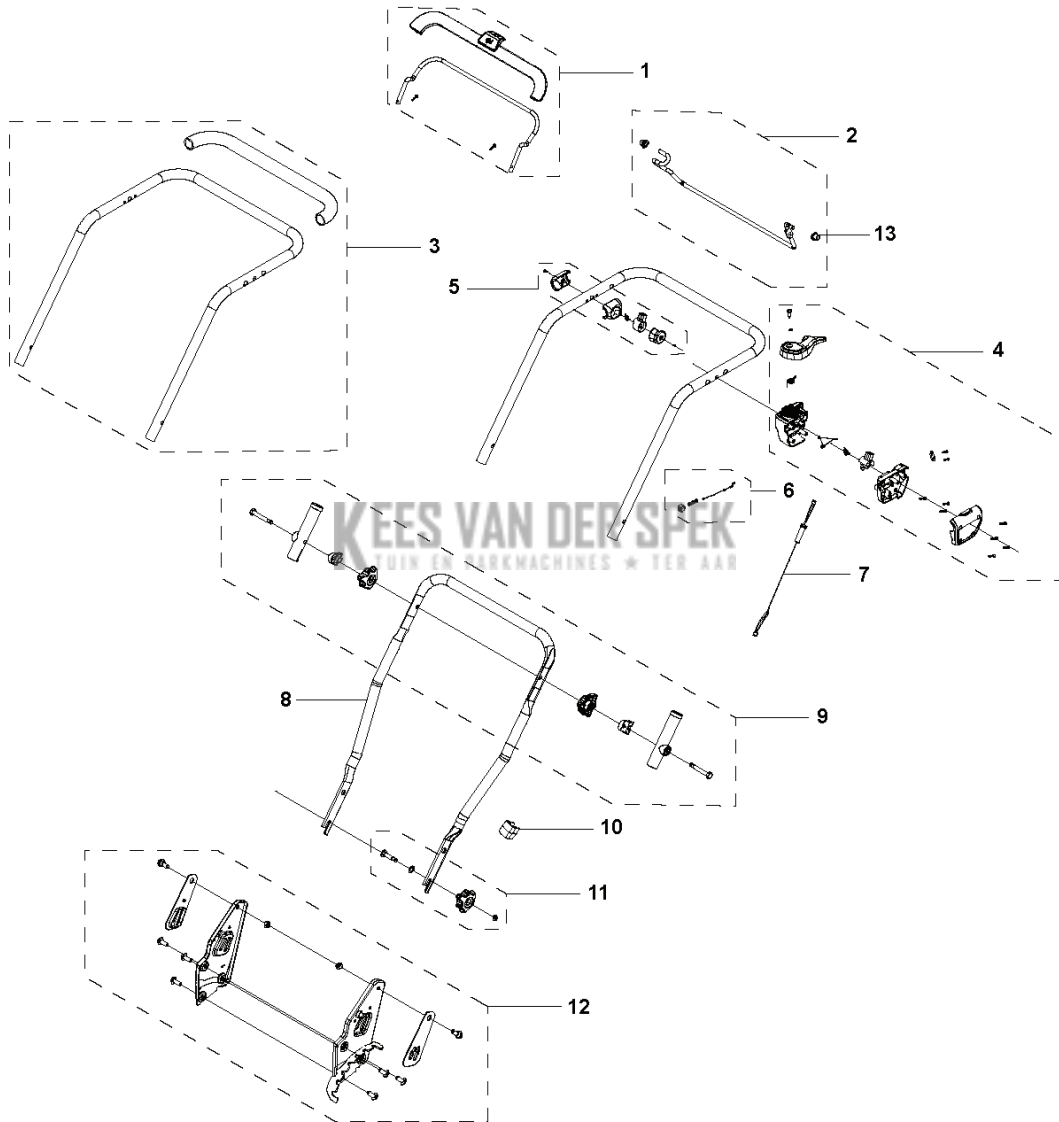

B LC 142iS
HANDLE

REF.	OMSCHRIJVING	OPMERKING	KIT
1	531146751 HENDEL KOMPLEET		1
2	531147202 STANG	DRIVE ROD	1
3	531147203 HANDGREEPIJP	UPPER HANDLE	1
4	531147208 SWITCHBOX ASSY		1
5	531146750 ZITTINGBEVESTIGING COMPL.		1
6	531147204 KABEL	Kit	1
7	531147205 KABEL	HANDLE CONTROL	1
8	531147191 HANDGREEPIJP	LOWER HANDLE	1
9	531146762 KNOB ASSY	Knob	1
10	599349379 KLEM	Cable Clip	1
11	529596001 KNOB ASSY	Knob	1
12	531147212 HENDELSTEUN COMPL.		1
13	582895201 BUSHING		1