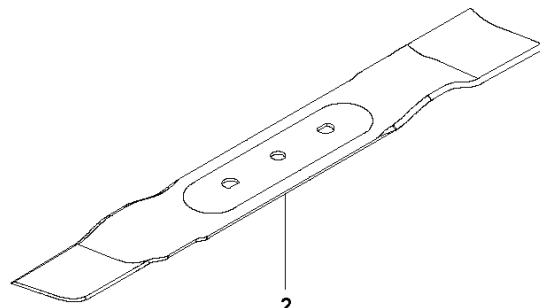

E LC 142iS
ACCESSORIES

KEES VAN DER SPEK
TUIN EN PARKMACHINES * TER AAR