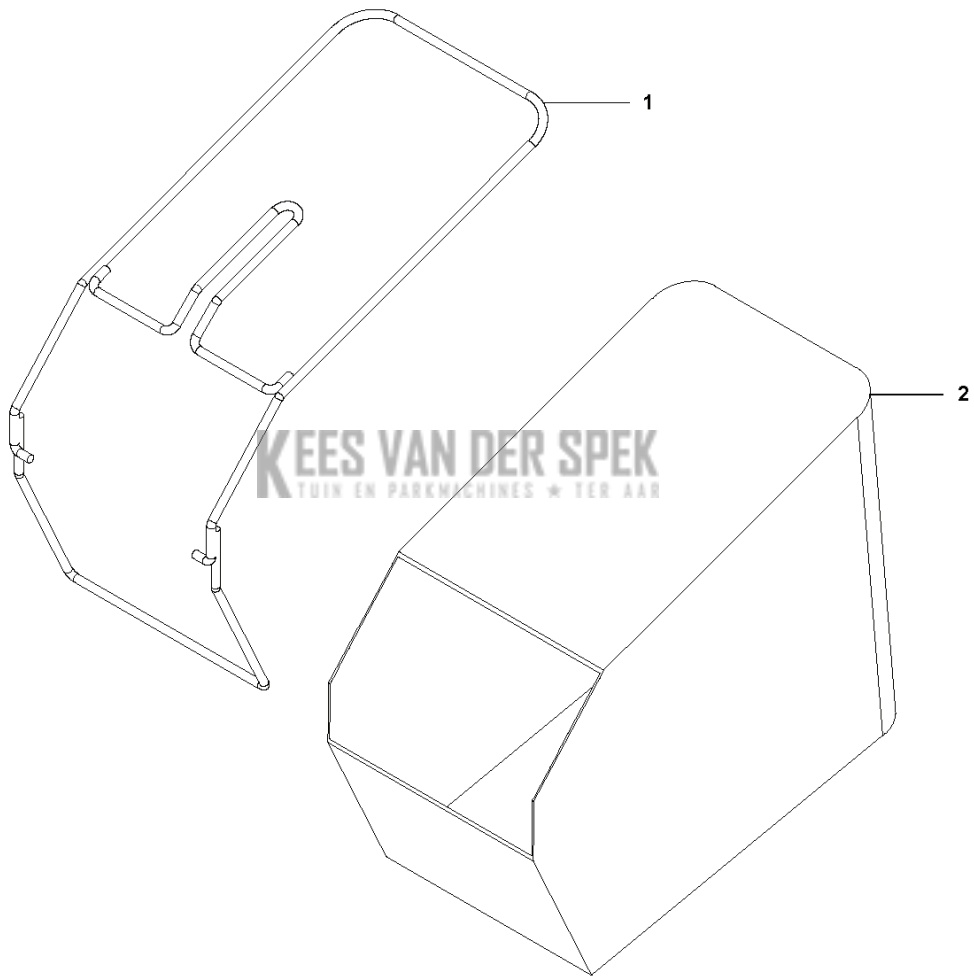

D LC 142iS
COLLECTOR

REF.	OMSCHRIJVING	OPMERKING	KIT
1	531147196 HOUDER	GRASSBAG HOLDER	1
2	531147197 GRASSBAG		1

KEES VAN DER SPEK
TUIN EN PARKMACHINES ✦ TER AAR