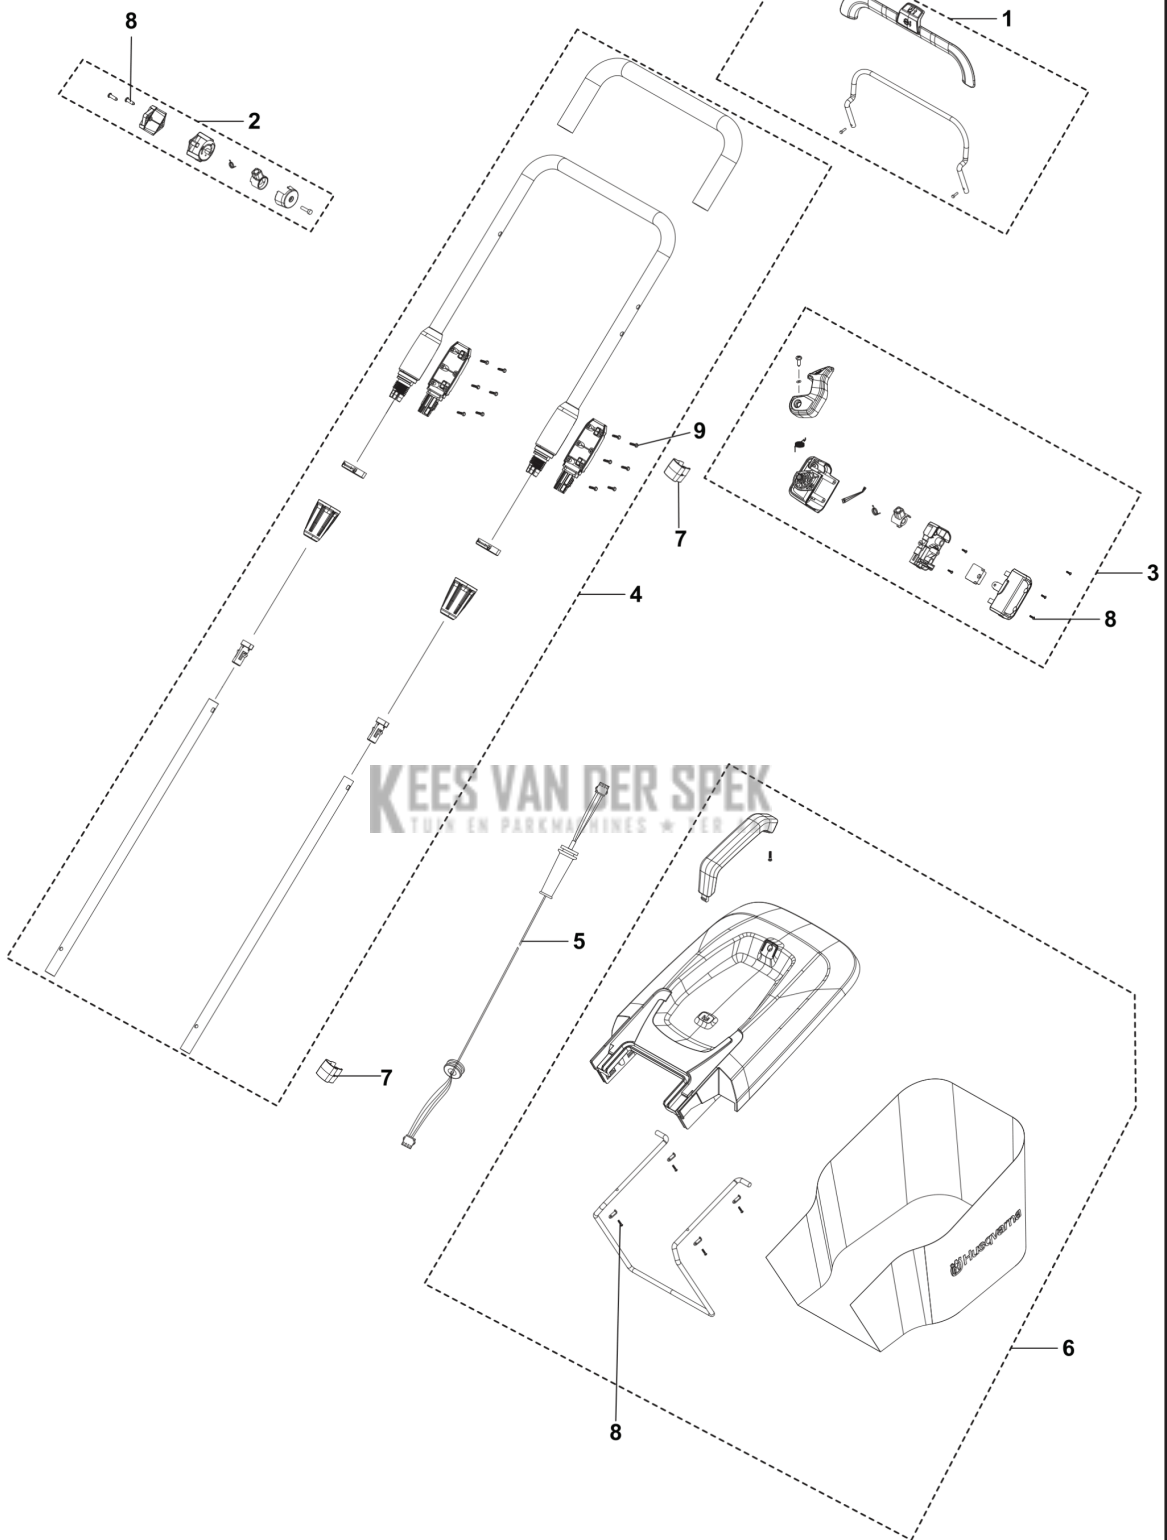

SPARE PARTS CATALOGUE
: HUSQVARNA ASPIRE LC34-P4A ZONDER ACCU EN OPLADER

KEES VAN DER SPEK
TUIN EN PARKMACHINES * TER AAR

Spare Parts List

SPARE PARTS LIST

ASPIRE LC34-P4A
CHASSIS

PXM_REF	PXM_PARTNO	DESCRIPTION	PXM_REMARK	QTY.
1	531147778	WIEL COMPL.		1
2	531147779	BEUGELSTEUN		1
3	531147780	KLEP		1
4	531147781	DEKSELSET		1
5	531147782	CHASSIS		1
6	531147783	BEUGELSTEUN		1
7	531147784	TUSSENPLAAT		1
8	531147785	HOOGTE INSTELLING		1
9	531147786	HAAK		1
10	531147787	WIEL COMPL.		1
11	531147788	MULCH PLUG		1
12	525887404	SCREW CITXPANT		27
13	732251601	ZESKANTIGE BORGMOER		4
14	544218437	SCHROEF ITXSCM		2
15	531147789	GEWICHT		1

KEES VAN DER SPEK
TUIN EN PARKMACHINES ★ TER AAR

**ASPIRE LC34-P4A
HANDLE**

KEES VAN DER SPEK
TOEG EN PARKMACHINES • B.V.

PXM_REF	PXM_PARTNO	DESCRIPTION	PXM_REMARK	QTY.
1	531147790	HENDEL KOMPLEET		1
2	531147791	ZITTINGBEVESTIGING COMPL.		1
3	531147792	SWITCHBOX ASSY		1
4	531147793	HANDGREEP COMPL.		1
5	531147794	KABEL		1
6	531147795	GRASVANGZAK COMPL.		1
7	537572501	KABELKLEM		2
8	525887404	SCREW CITXPANT		12
9	503212813	SCHROEF CCRPANT		12

KEES VAN DER SPEK
TUIN EN PARKMACHINES * TER AAR

**ASPIRE LC34-P4A
POWER HEAD**

PXM_REF	PXM_PARTNO	DESCRIPTION	PXM_REMARK	QTY.
1	531147796	DEKSELSET		1
2	531147797	BEDIENING		1
3	537572601	SLEUTEL		1
4	531147798	DEKSELSET		1
5	531147799	MOTOR KIT		1
6	537556110	MES		1
7	531146741	MES HOUDER		1
8	525887404	SCREW CITXPANT		36
9	732251601	ZESKANTIGE BORGMOER		4
10	546130301	ACCUBAK		1