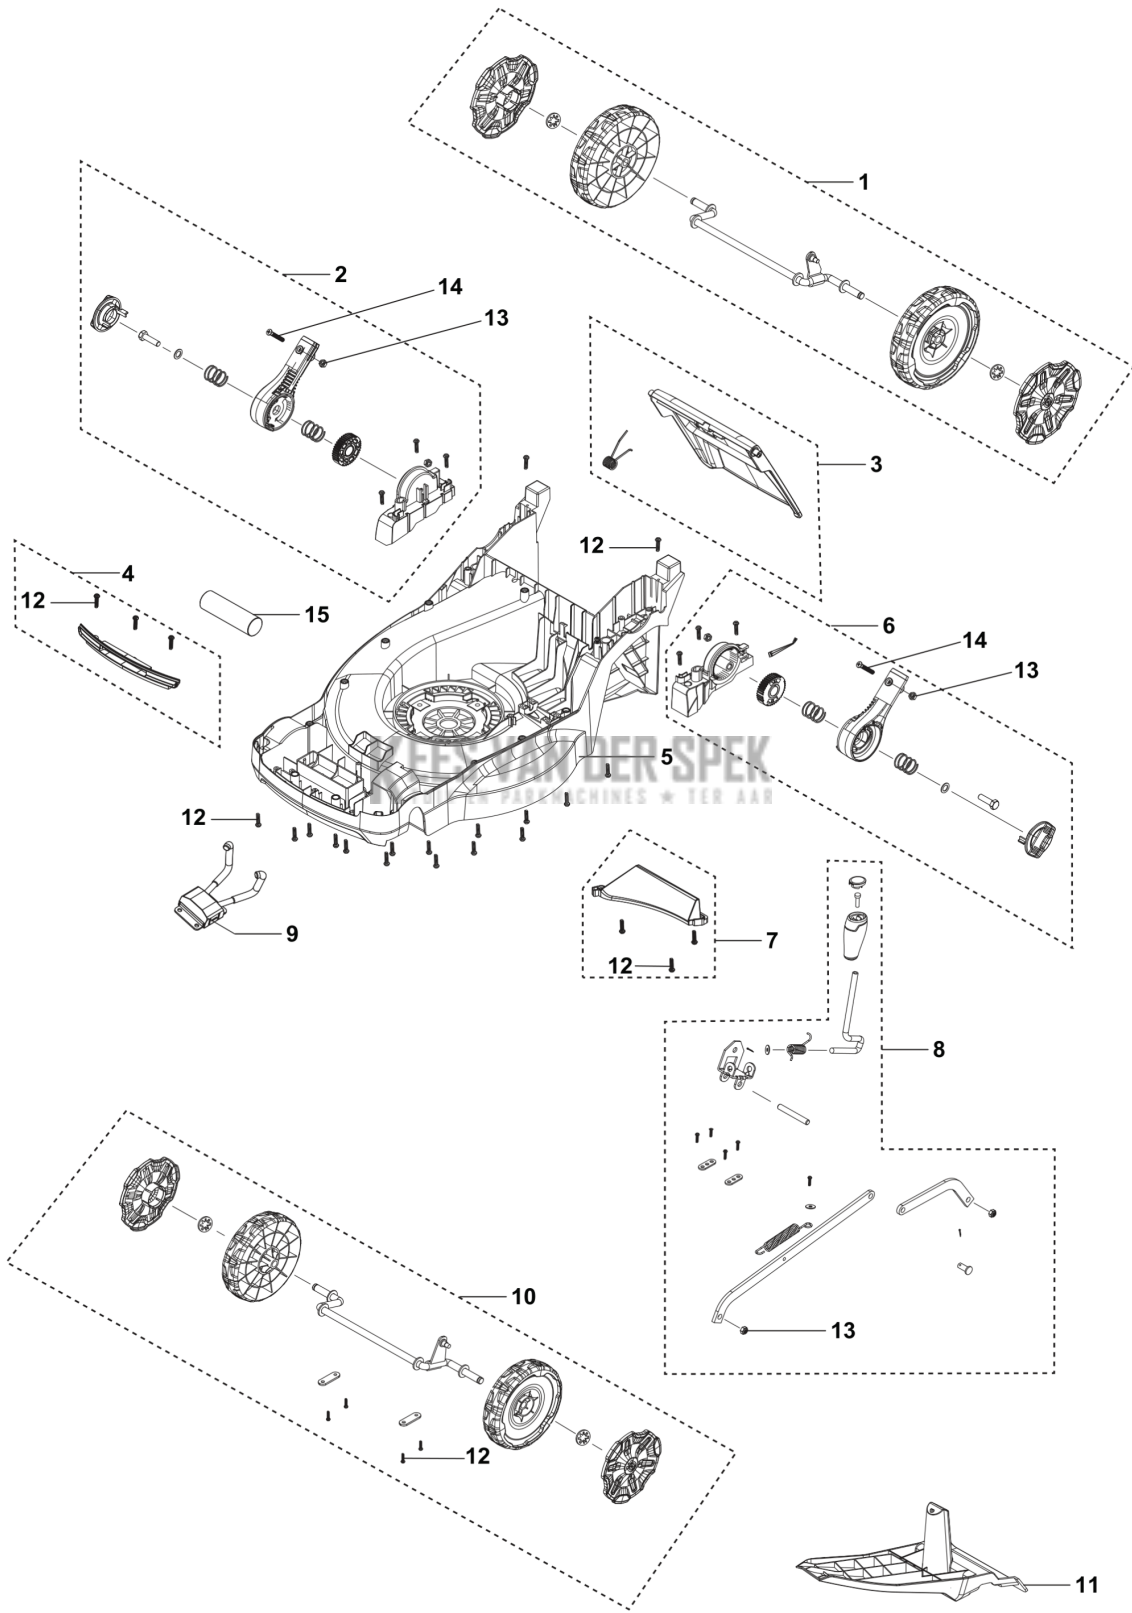

SPARE PARTS CATALOGUE
: HUSQVARNA ASPIRE LC34-P4A ZONDER ACCU EN OPLADER

KEES VAN DER SPEK
TUIN EN PARKMACHINES * TER AAR

Spare Parts List

SPARE PARTS LIST

ASPIRE LC34-P4A
CHASSIS

PXM_REF	PXM_PARTNO	DESCRIPTION	PXM_REMARK	QTY.
1	531147778	WIEL COMPL.		1
2	531147779	BEUGELSTEUN		1
3	531147780	KLEP		1
4	531147781	DEKSELSET		1
5	531147782	CHASSIS		1
6	531147783	BEUGELSTEUN		1
7	531147784	TUSSENPLAAT		1
8	531147785	HOOGTE INSTELLING		1
9	531147786	HAAK		1
10	531147787	WIEL COMPL.		1
11	531147788	MULCH PLUG		1
12	525887404	SCREW CITXPANT		27
13	732251601	ZESKANTIGE BORGMOER		4
14	544218437	SCHROEF ITXSCM		2
15	531147789	GEWICHT		1

KEES VAN DER SPEK
TUIN EN PARKMACHINES ★ TER AAR

**ASPIRE LC34-P4A
HANDLE**

KEES VAN DER SPEK
TOEG EN PARKMACHINES • B.V.

PXM_REF	PXM_PARTNO	DESCRIPTION	PXM_REMARK	QTY.
1	531147790	HENDEL KOMPLEET		1
2	531147791	ZITTINGBEVESTIGING COMPL.		1
3	531147792	SWITCHBOX ASSY		1
4	531147793	HANDGREEP COMPL.		1
5	531147794	KABEL		1
6	531147795	GRASVANGZAK COMPL.		1
7	537572501	KABELKLEM		2
8	525887404	SCREW CITXPANT		12
9	503212813	SCHROEF CCRPANT		12

KEES VAN DER SPEK
TUIN EN PARKMACHINES * TER AAR

**ASPIRE LC34-P4A
POWER HEAD**

PXM_REF	PXM_PARTNO	DESCRIPTION	PXM_REMARK	QTY.
1	531147796	DEKSELSET		1
2	531147797	BEDIENING		1
3	537572601	SLEUTEL		1
4	531147798	DEKSELSET		1
5	531147799	MOTOR KIT		1
6	537556110	MES		1
7	531146741	MES HOUDER		1
8	525887404	SCREW CITXPANT		36
9	732251601	ZESKANTIGE BORGMOER		4
10	546130301	ACCUBAK		1