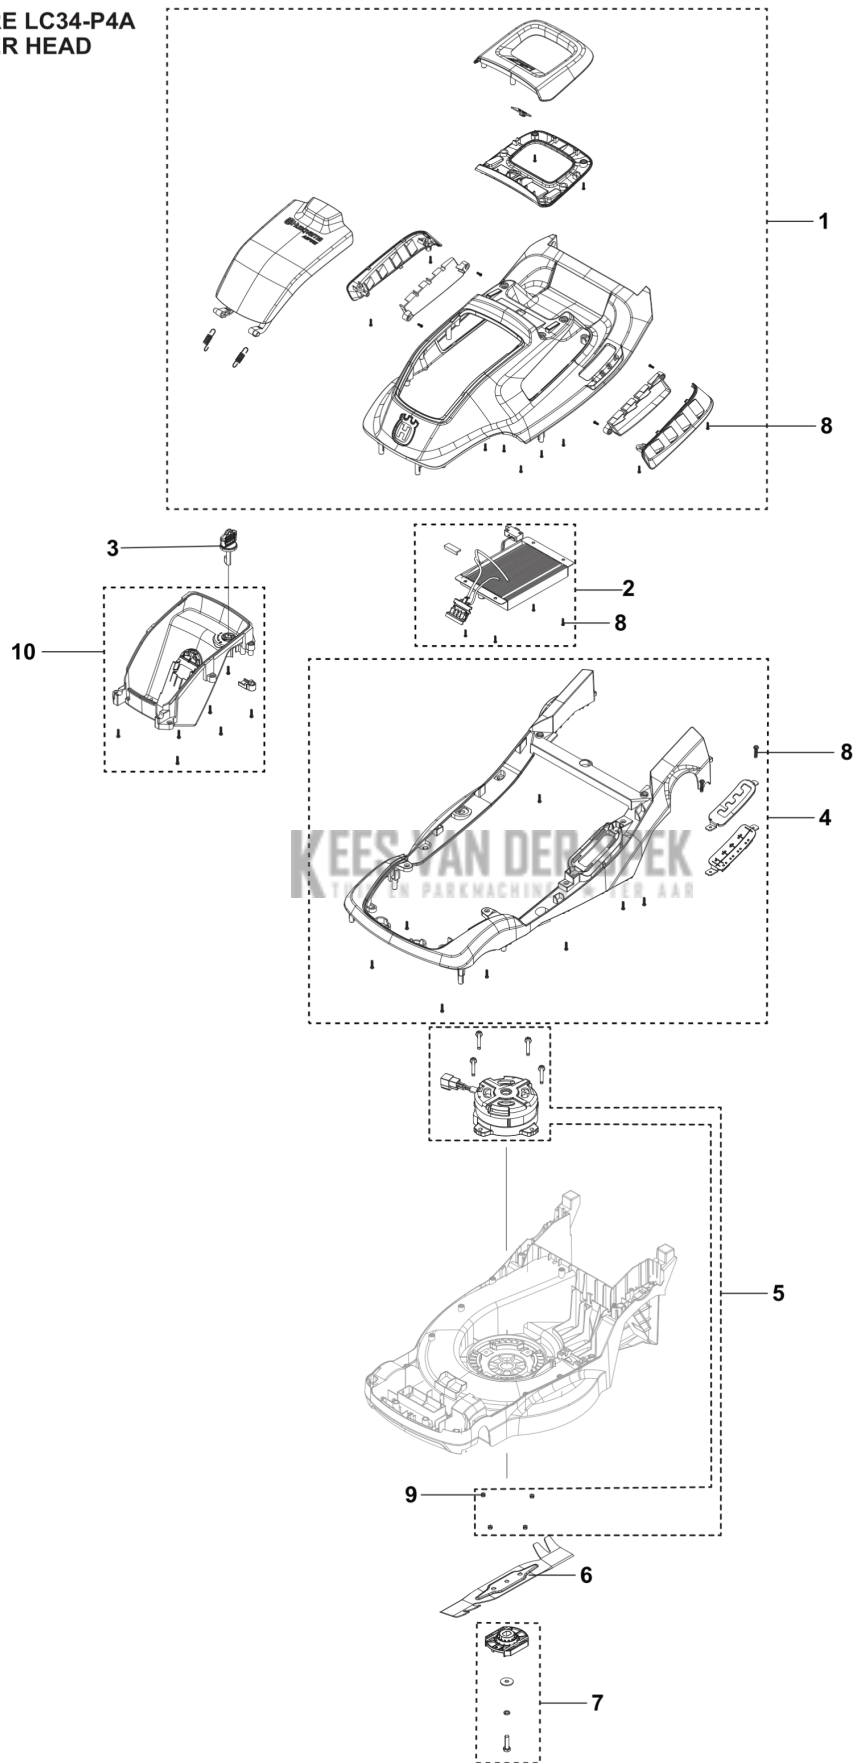

SPARE PARTS CATALOGUE
: HUSQVARNA ASPIRE LC34-P4A ZONDER ACCU EN OPLADER

KEES VAN DER SPEK
TUIN EN PARKMACHINES * TER AAR

Spare Parts List

SPARE PARTS LIST

ASPIRE LC34-P4A
CHASSIS

PXM_REF	PXM_PARTNO	DESCRIPTION	PXM_REMARK	QTY.
1	531147778	WIEL COMPL.		1
2	531147779	BEUGELSTEUN		1
3	531147780	KLEP		1
4	531147781	DEKSELSET		1
5	531147782	CHASSIS		1
6	531147783	BEUGELSTEUN		1
7	531147784	TUSSENPLAAT		1
8	531147785	HOOGTE INSTELLING		1
9	531147786	HAAK		1
10	531147787	WIEL COMPL.		1
11	531147788	MULCH PLUG		1
12	525887404	SCREW CITXPANT		27
13	732251601	ZESKANTIGE BORGMOER		4
14	544218437	SCHROEF ITXSCM		2
15	531147789	GEWICHT		1

KEES VAN DER SPEK
TUIN EN PARKMACHINES ★ TER AAR

**ASPIRE LC34-P4A
HANDLE**

KEES VAN DER SPEK
TOEG EN PARKMACHINES • B.V.

PXM_REF	PXM_PARTNO	DESCRIPTION	PXM_REMARK	QTY.
1	531147790	HENDEL KOMPLEET		1
2	531147791	ZITTINGBEVESTIGING COMPL.		1
3	531147792	SWITCHBOX ASSY		1
4	531147793	HANDGREEP COMPL.		1
5	531147794	KABEL		1
6	531147795	GRASVANGZAK COMPL.		1
7	537572501	KABELKLEM		2
8	525887404	SCREW CITXPANT		12
9	503212813	SCHROEF CCRPANT		12

KEES VAN DER SPEK
TUIN EN PARKMACHINES * TER AAR

**ASPIRE LC34-P4A
POWER HEAD**

PXM_REF	PXM_PARTNO	DESCRIPTION	PXM_REMARK	QTY.
1	531147796	DEKSELSET		1
2	531147797	BEDIENING		1
3	537572601	SLEUTEL		1
4	531147798	DEKSELSET		1
5	531147799	MOTOR KIT		1
6	537556110	MES		1
7	531146741	MES HOUDER		1
8	525887404	SCREW CITXPANT		36
9	732251601	ZESKANTIGE BORGMOER		4
10	546130301	ACCUBAK		1