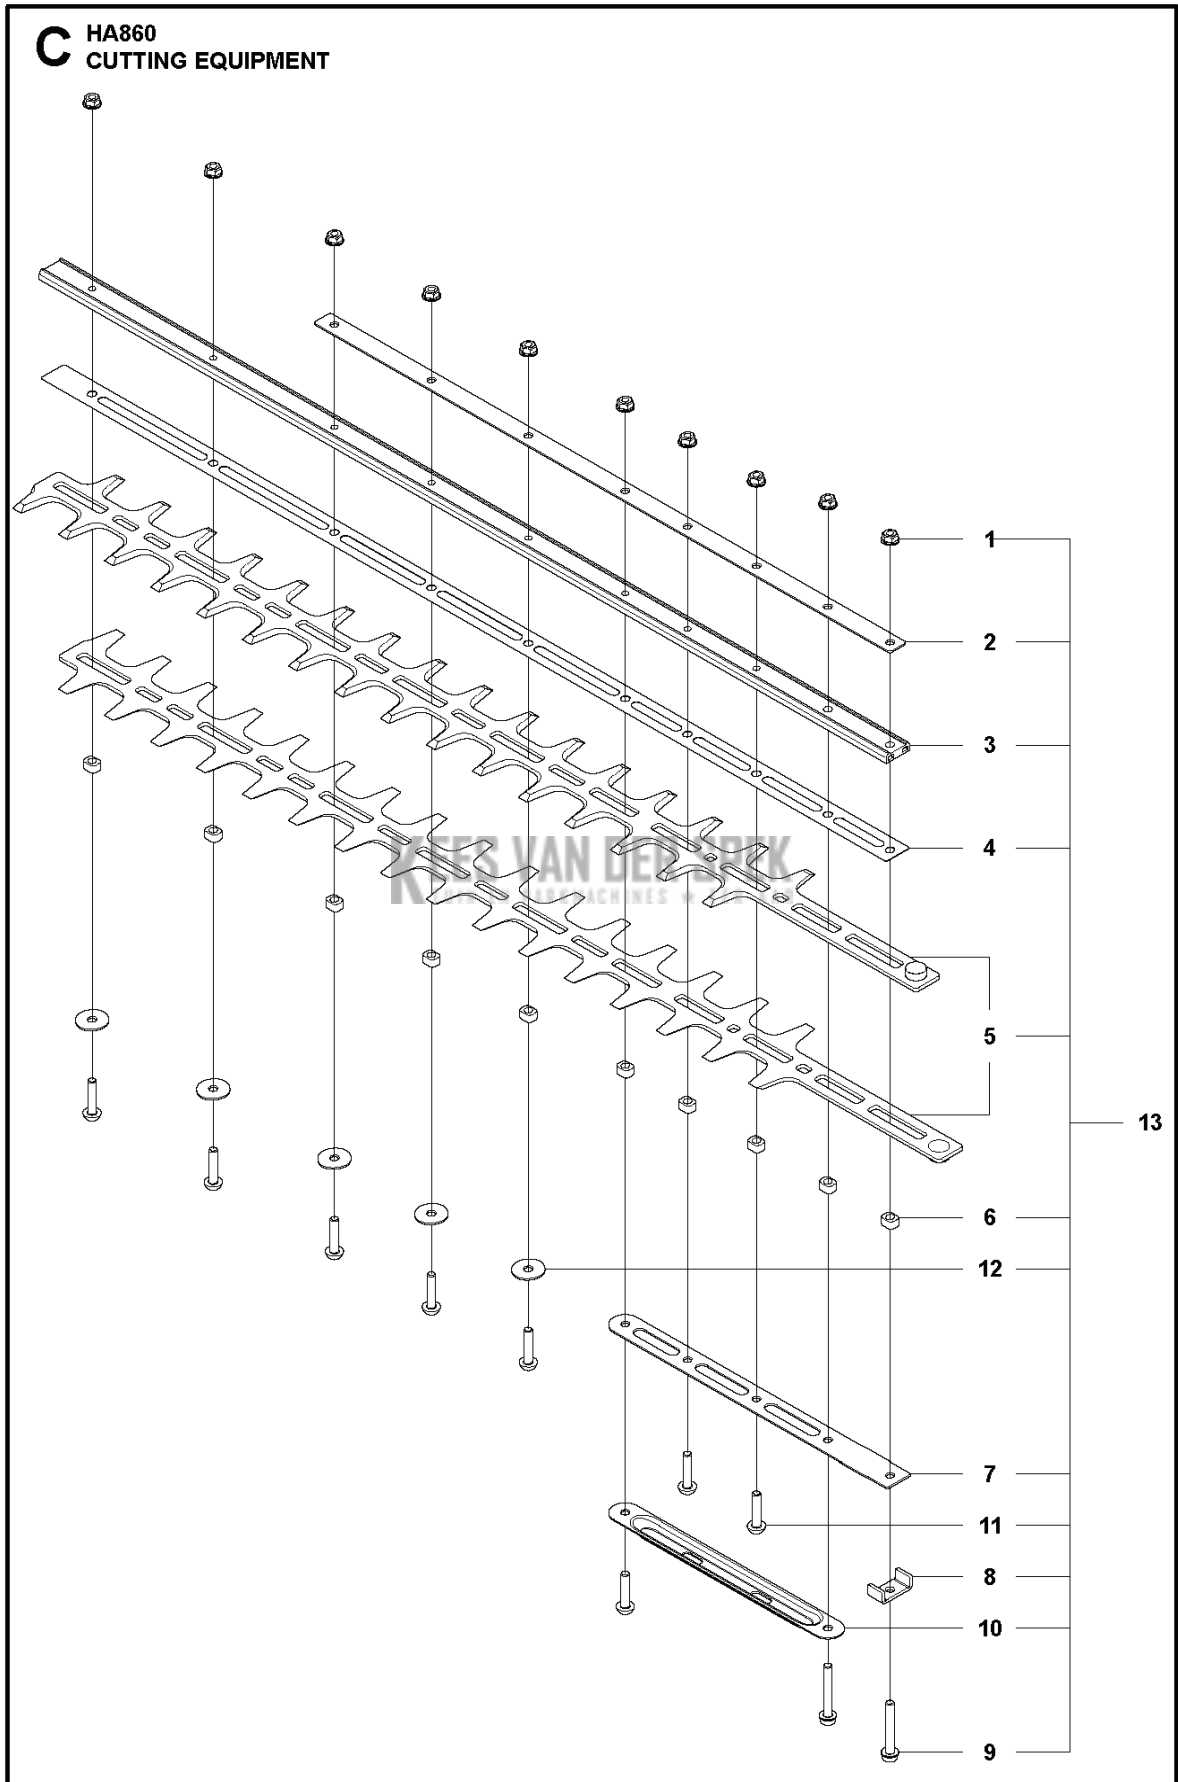

ACCESSORIES AND TOOLS

PXM_REF	PXM_PARTNO	DESCRIPTION	PXM_REMARK	QTY.
1	592751301	MOER		10 13
2	592848701	ZAAGBLADPLAAT		1 13
3	590327101	ZAAGBLAD		1 13
4	590327501	SLUTPLAAT		1 13
5	597021801	BLADE KIT		1 13
6	592654301	AFSTANDRING		10 13
7	590328201	ZAAGBLADPLAAT		1 13
8	590339301	BEVESTIGING		1 13
9	525755109	SCHROEF ITXSCFM		2 13
10	592889401	ZAAGBLADPLAAT		1 13
11	592732501	SCREW		8 13
12	592738101	RING		5 13
13	597254301	MAAIDEKKIT		1

KEES VAN DER SPEK
TUIN EN PARKMACHINES * TER AAR