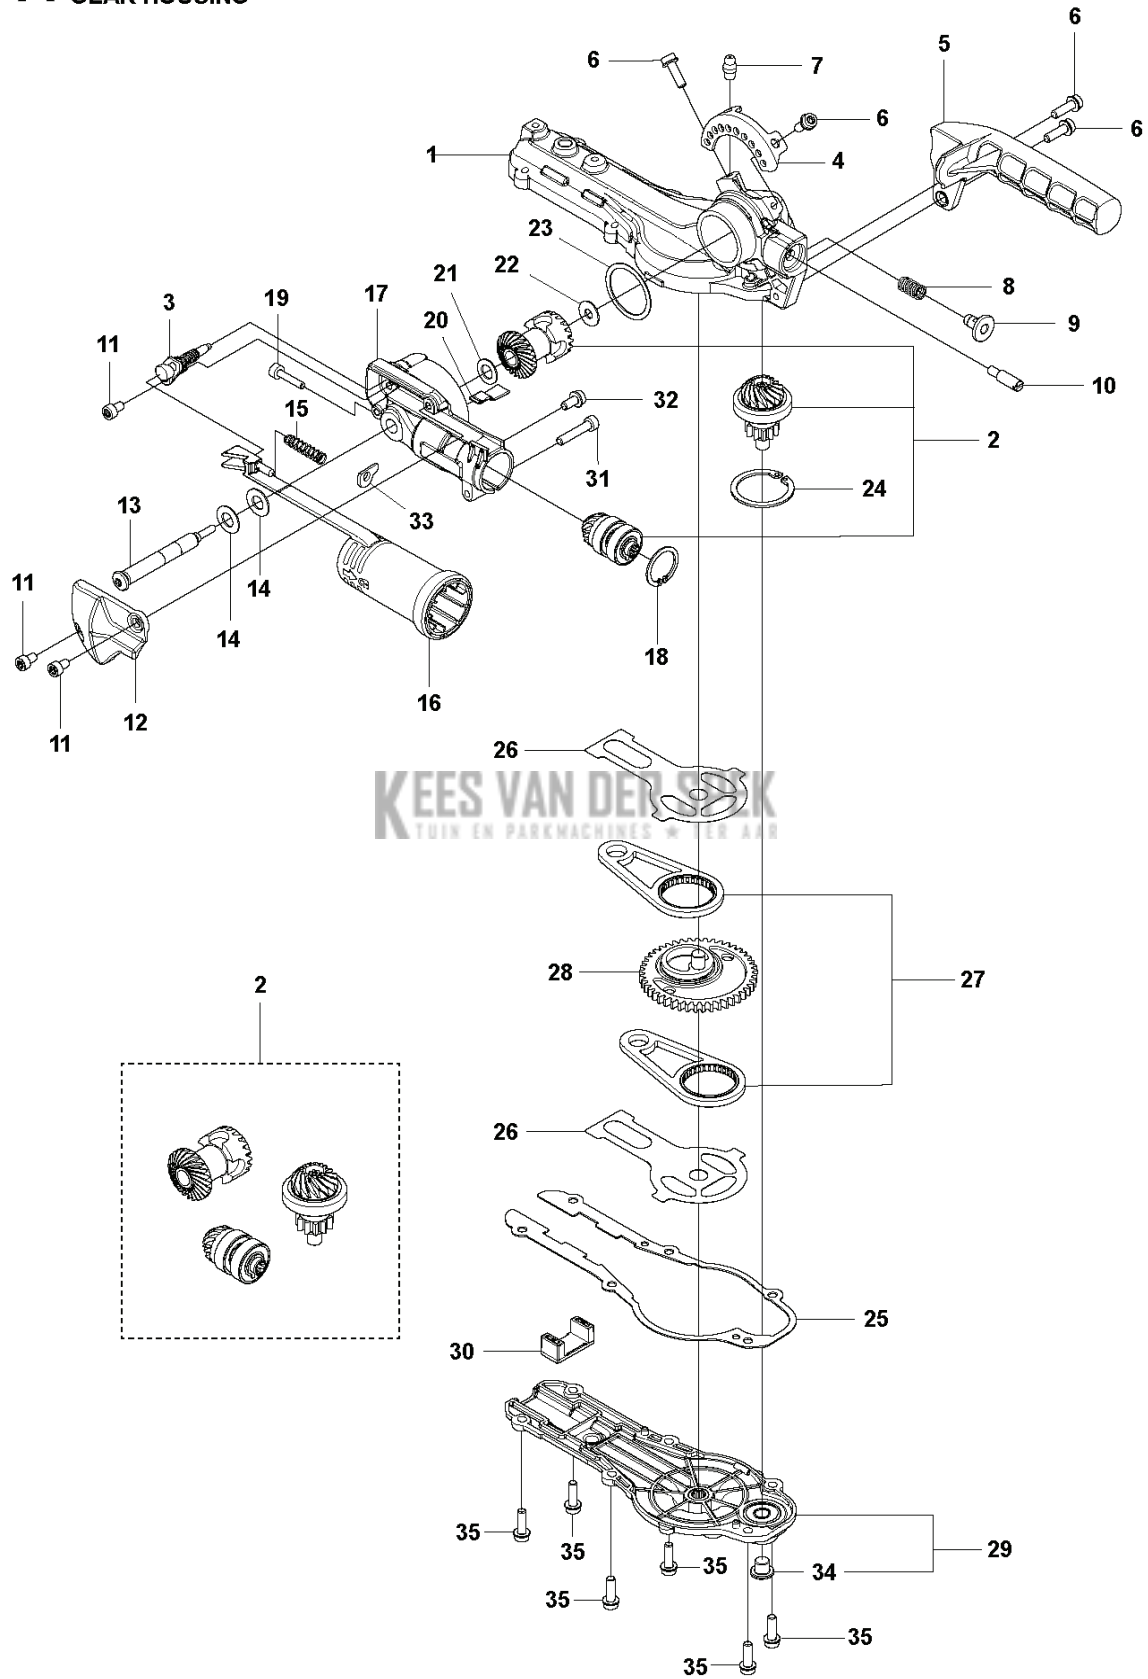

A HA860
GEAR HOUSING

ACCESSORIES AND TOOLS

PXM_REF	PXM_PARTNO	DESCRIPTION	PXM_REMARK	QTY.
1	598888801	VERSNELLINGSBAKHUIS COMPL.		1
2	598434701	TANDWIELSET		1
3	597973901	BORGPEN		1
4	595946401	PLAAT		1
5	598416401	HENDEL		1
6	525755101	SCHROEF ITXSCFM		4
7	738881001	SMEERNIPPEL		1
8	596316201	VEER		1
9	596316001	STOP		1
10	596316101	PEN		1
11	525824904	SCHROEF ITXSCM		3
12	597974001	DEKSEL		1
13	597958501	AS		1
14	598659601	SCHUIF VEER		2
15	595946601	VEER		1
16	595946501	HENDEL		1
17	599975401	VERSNELLINGSBAKHUIS COMPL.		1
18	735312510	BORGCLIP		1
19	525760905	SCHROEF ITXSCM		1
20	597974101	AFDICHTING		1
21	596839301	AFSTANDRING		1
22	596839303	AFSTANDRING		1
23	598704801	AFSTANDRING		1
24	735313310	BORGCLIP		1
25	596277501	PAKKING		1
26	596270501	PLAAT		2
27	597021701	STANG		1
28	593651501	VERSNELLING		1
29	596317801	VERSNELLINGSBAKHUIS COMPL.		1
30	590537101	AFDICHTING		1
31	525755104	SCHROEF ITXSCFM	M5x25 10.9 ZnFe	1
32	525755108	SCHROEF ITXSCFM	M5x10 10.9 ZnFe	1
33	599518401	INVOEGEN		1
34	590649401	SCREW PLUG		1 29
35	575701001	SCREW		6

KEES VAN DER SPEK
TUIN EN PARKMACHINES * TER AAR