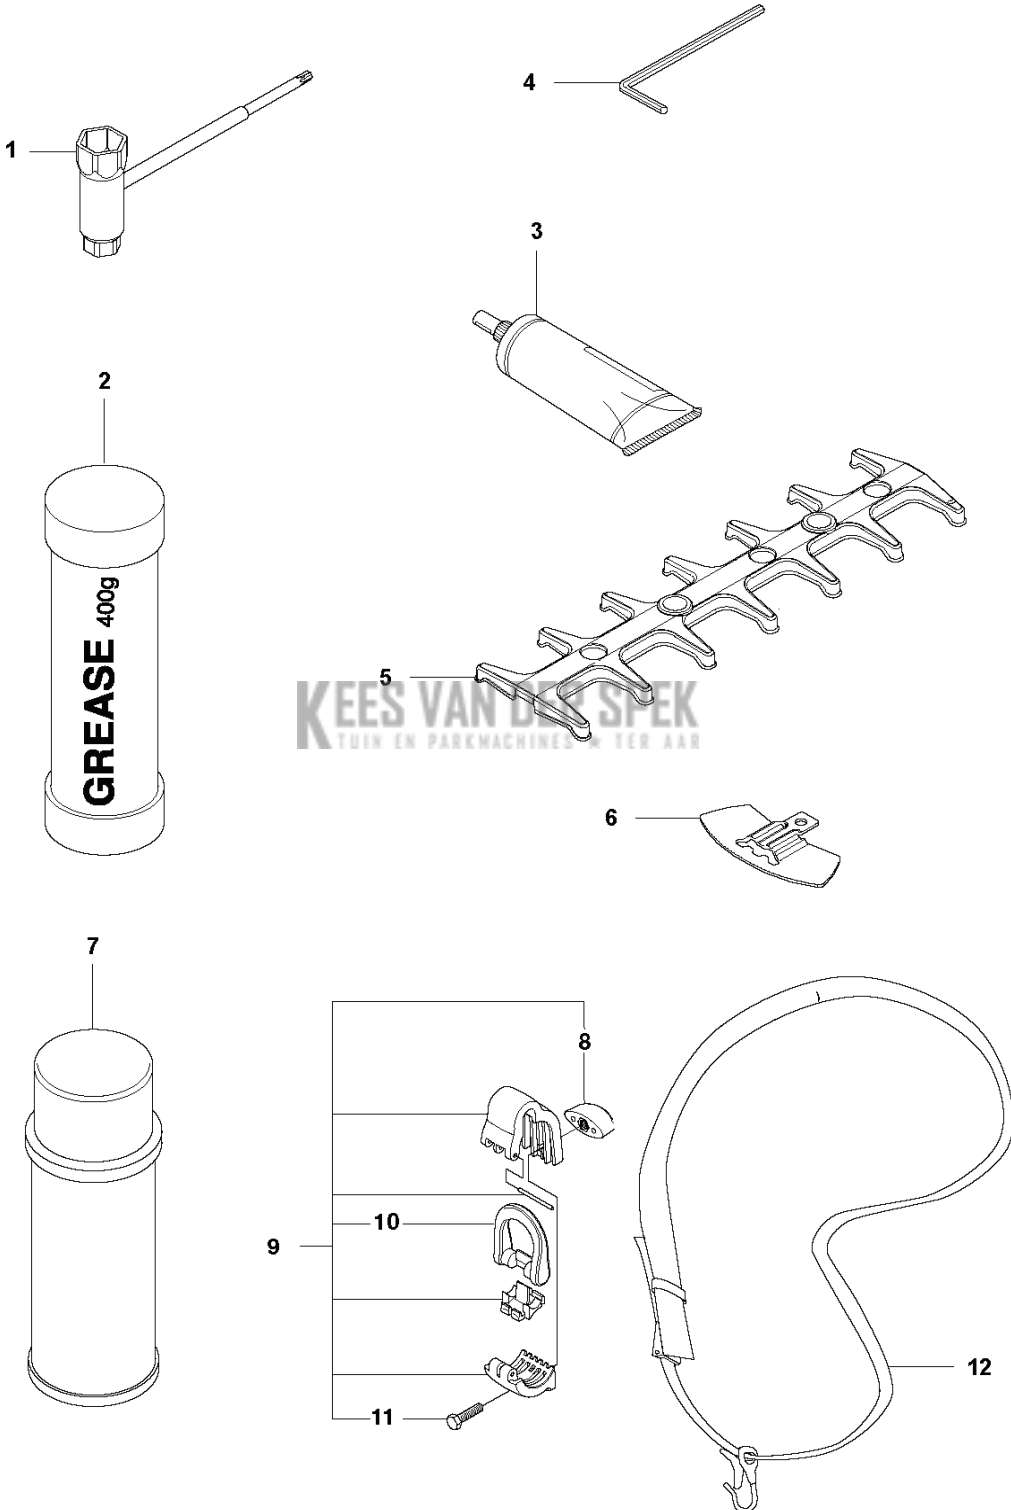

D HA860
ACCESSORIES

ACCESSORIES AND TOOLS

PXM_REF	PXM_PARTNO	DESCRIPTION	PXM_REMARK	QTY.
1	575738202	COMBINATIESLEUTEL		1
2	588814801	VET	Husqvarna Grease Multi Advanced, 400g	1
3	503989604	VET	Husqvarna Grease Multi Advanced, 25g	1
4	503558601	SLEUTEL		1
5	598776001	BESCHERMSTANG		1
6	590712601	BESCHERMING		1
7	544142101	VET		1
8	537130402	KNOP		1 9
9	537353601	LUS		1
10	537350101	LUS		1 9
11	725233151	SCREW		1 9
12	537216201	DRAAGSTEL		1