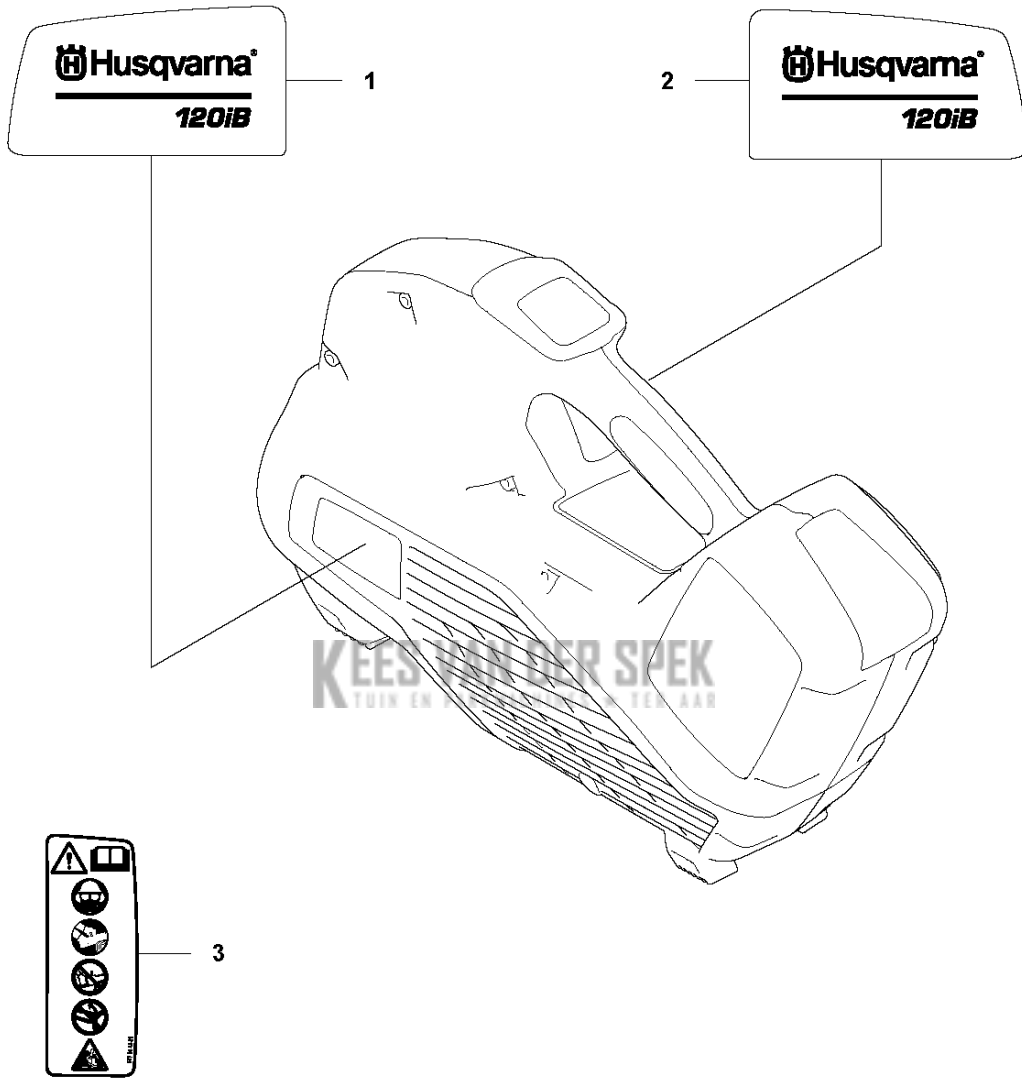

SPARE PARTS LIST

BLOWERS

KEES VAN DER SPEK
120iB, 2020-01

A 120iB
CHASSI

Referentie	Onderdeel nr	Omschrijving	Opmerking	Aant KIT al
1	582 59 96-01	MONDSTUK		1
2	582 50 16-01	PIJP		1
3	579 56 41-02	GASHEVEL		1
4	584 91 43-01	DEKSEL		1
5	580 29 29-01	SCREW ITXSCT		15
6	544 04 20-03	HANDGREEPINZETSTUK		2
7	584 15 74-02	HUIS		1
8	576 90 12-01	DEKSEL		1
9	584 15 73-02	HUIS		1
10	585 48 00-01	VEER		1
11	577 99 66-01	DRUKKNOP		1

B 120iB
DECALS

STICKERS

120iB, 2020-01

Referentie	Onderdeel nr	Omschrijving	Opmerking	Aant KIT al
1	586 83 41-03	STICKER		1
2	586 83 42-08	STICKER		1
3	577 84 43-01	STICKER		1

C 120iB
ELECTRIC SYSTEM

Referentie	Onderdeel nr	Omschrijving	Opmerking	Aant KIT al
1	598 00 22-01	BESTURINGSEENHEID		1
2	599 23 38-01	TOETSENBORD		1
3	503 21 28-13	SCHROEF CCRPANT		1