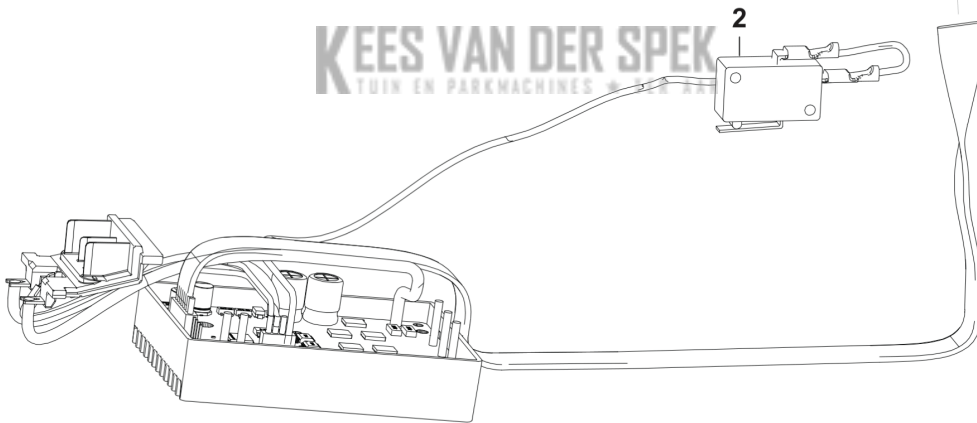

B8X-P4A
ELECTRICAL

PXM_REF	OMSCHRIJVING	OPMERKING
1	537621801 TOETSENBORD	1
2	537622301 MICRO SCHAKELAAR	1

KEES VAN DER SPEK
TUIN EN PARKMACHINES ✦ TER AAR