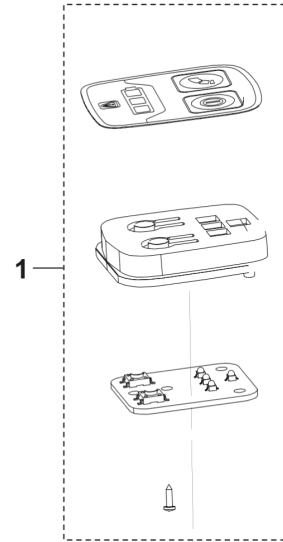

B8X-P4A
ELECTRICAL

PXM_REF	OMSCHRIJVING	OPMERKING
1	537621801 TOETSENBORD	1
2	537622301 MICRO SCHAKELAAR	1

KEES VAN DER SPEK
TUIN EN PARKMACHINES ✦ TER AAR