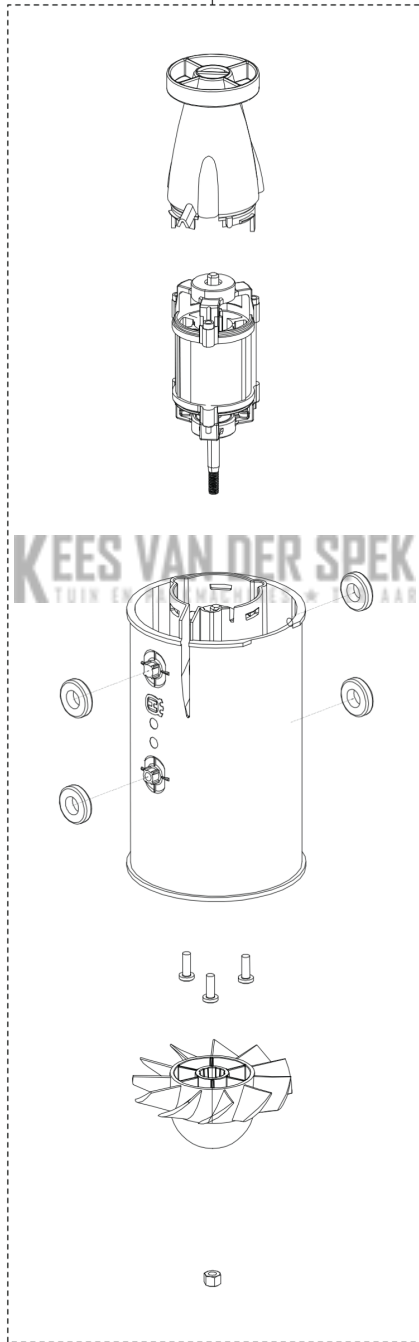

# LIJST VAN RESERVE-ONDERDELEN

**B8X-P4A  
HOUSING**

2

1

---

PXM_REF	OMSCHRIJVING	OPMERKING
1	537620701 HUIS	1
2	537621501 TREKKER	1

**KEES VAN DER SPEK**  
TUIN EN PARKMACHINES ✦ TER AAR

**B8X-P4A  
TUBE**

KEES VAN DER SPEK  
TUIN EN PARKMACHINES \* TER AAN

---

PXM_REF	OMSCHRIJVING	OPMERKING
1	537621201 KNOOP	1
2	536874201 PIJP	1

**KEES VAN DER SPEK**  
TUIN EN PARKMACHINES ✦ TER AAR

**B8X-P4A  
MOTOR**

1

**KEES VAN DER SPEK**  
TUIN EN BLOEMEN