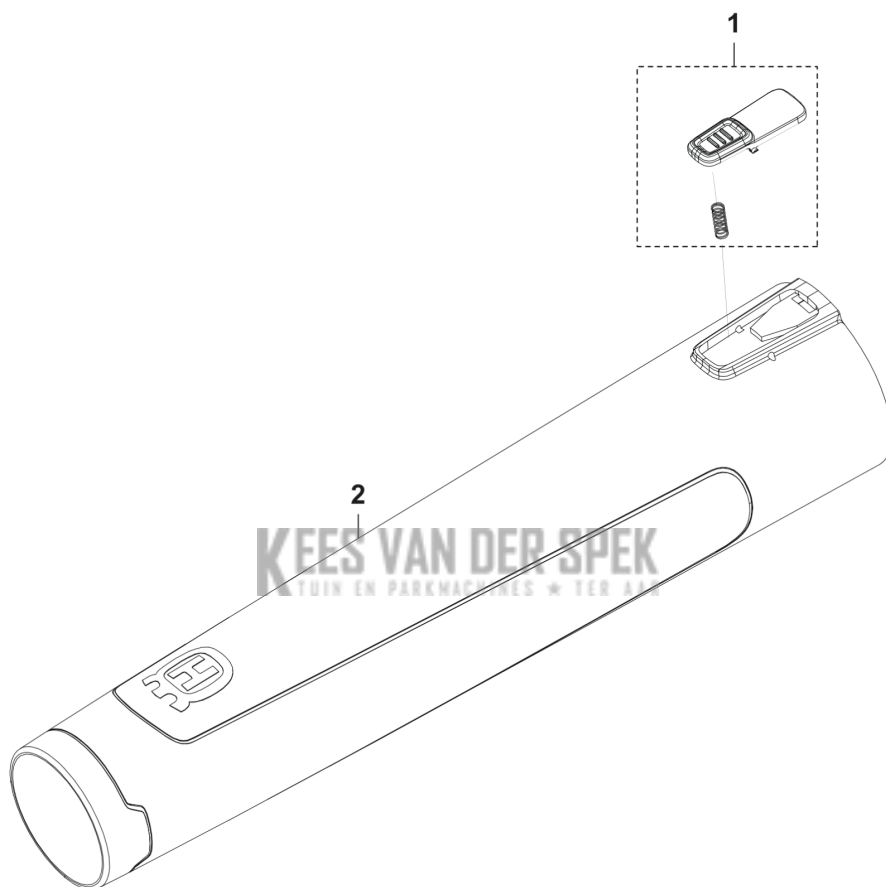

# LIJST VAN RESERVE-ONDERDELEN

**B8X-P4A  
HOUSING**

2

1

---

PXM_REF	OMSCHRIJVING	OPMERKING
1	537620701 HUIS	1
2	537621501 TREKKER	1

**KEES VAN DER SPEK**  
TUIN EN PARKMACHINES ✦ TER AAR

**B8X-P4A  
TUBE**

KEES VAN DER SPEK  
TUIN EN PARKMACHINES \* TER AAN

---

PXM_REF	OMSCHRIJVING	OPMERKING
1	537621201 KNOOP	1
2	536874201 PIJP	1

**KEES VAN DER SPEK**  
TUIN EN PARKMACHINES ✦ TER AAR

**B8X-P4A  
MOTOR**

1

**KEES VAN DER SPEK**  
TUIN EN BLOEMEN