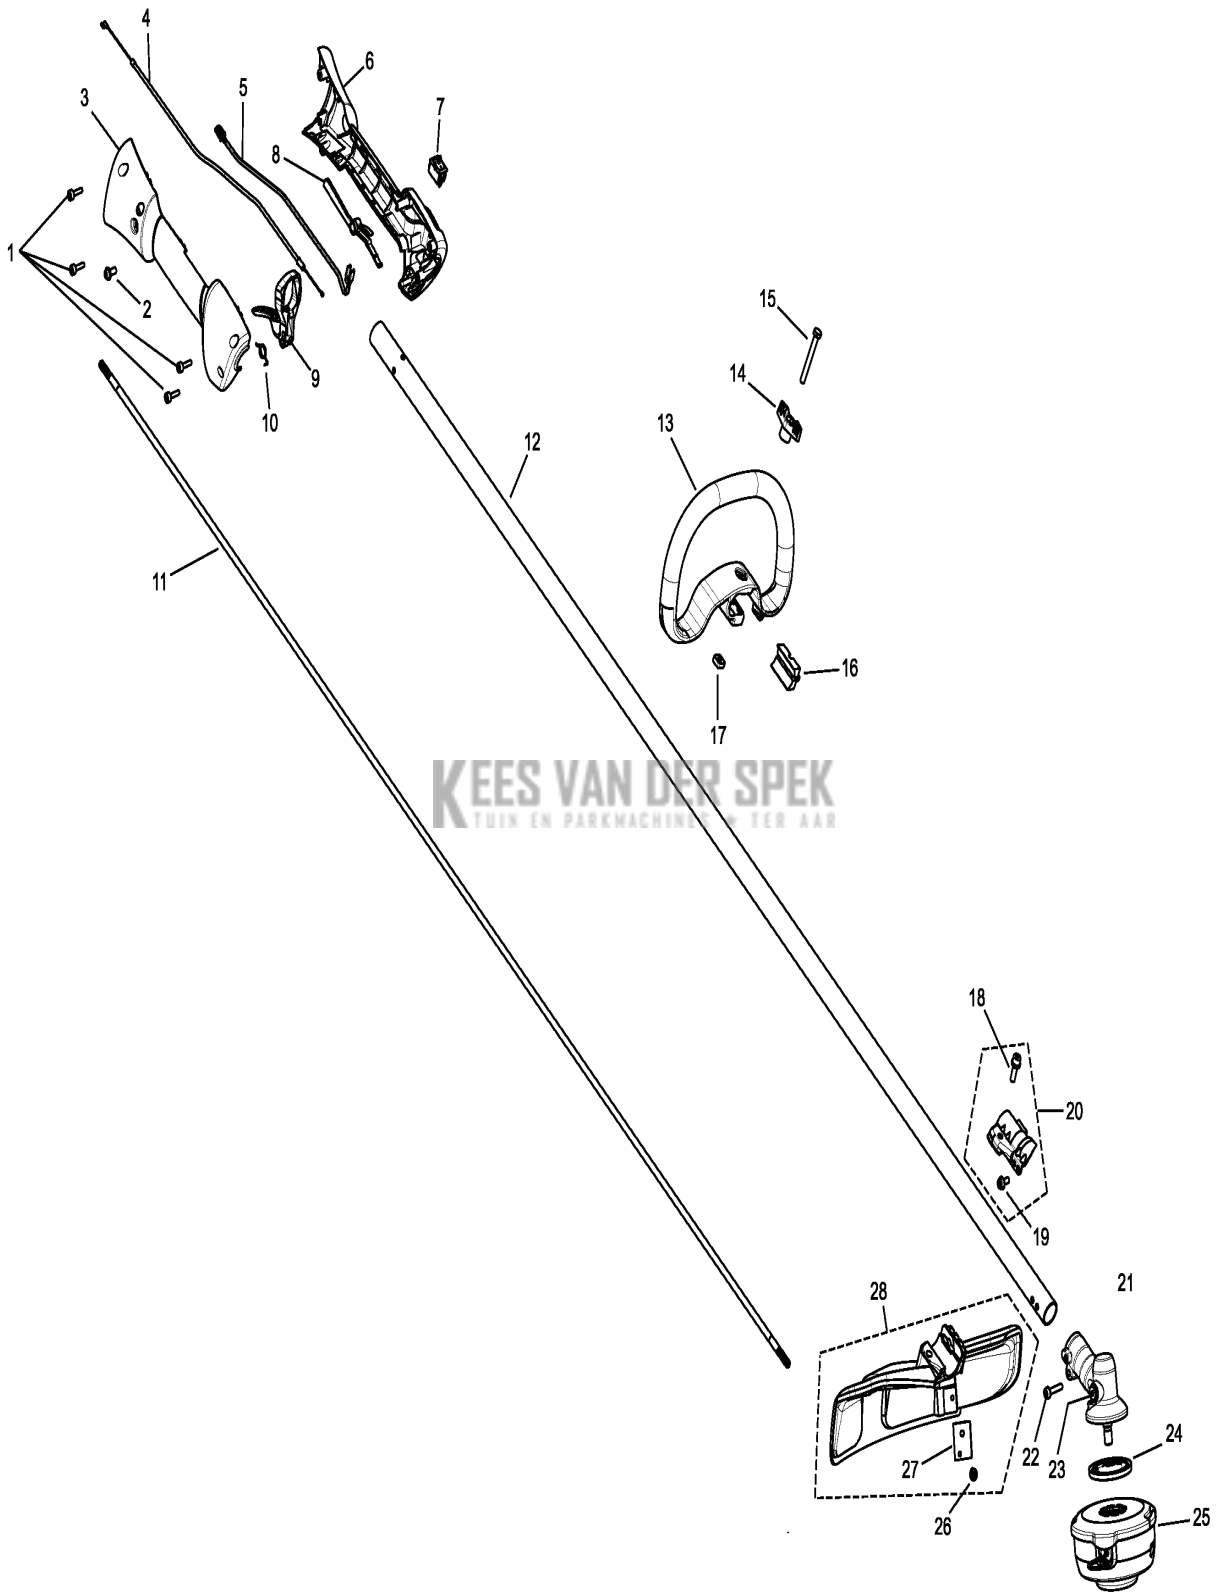

TRIMMERS/EDGERS

PXM_REF	PXM_PARTNO	DESCRIPTION	PXM_REMARK	QTY.
1	574444001	SCREW ITXSCT	SCREW ITXSCT	4
2	584294001	SCHROEF ITXPANT	SCREW	1
3	574702101	HUIS	HOUSING	1
4	574489003	GASKLEPSET	THROTTLE ASSY WIRE	1
5	584994002	KORTSLUITKABEL	SHORT CIRCUIT CABLE	1
6	574702301	HUIS	HOUSING	1
7	545049309	SWITCH MOMENTARY	SWITCH MOMENTARY	1
8	574355401	GAS	THROTTLE LOCKOUT	1
9	574355301	TREKKER	TRIGGER	1
10	530016454	RETURN SPRING	RETURN SPRING	1
11	581110501	AANDRIJFAS	DRIVESHAFT	1
12	596024101	SERVICE KIT	TUBE ASSY (US/CAN)	1
12	596024102	SERVICE KIT	TUBE ASSY (EUROPE)	1
13	503871906	HENDEL	HANDLE LOOP	1
14	503879001	KNOP	KNOB	1
15	725238051	SCHROEF EHHM	BOLT	1
16	503940301	AFSTAND	HANDLE SPACER	1
17	502197101	MOER 4-KANT	NUT M6 SQUARE	1
18	523019001	BOUT	SCREW	1
19	574710801	BOUT	SCREW	1
20	581027501	KLEM	CLAMP ASSY	1
21	537333801	TANDWIELKOP	GEAR HEAD	1
22	525755104	SCHROEF ITXSCFM	SCREW ITXSCFM	1
23	503201501	SCREW	GREASE PLUG	1
24	537234901	MEENEMER COMPL.	DRIVER DISC	1
25	578446301	TRIMMERKOP	HEAD TRIMMER T35	1
26	576275601	SCREW ITXSCT	SCREW ITXSCT	1
27	503798801	MES	BLADE	1
28	588543701	TRIMMER BESCHERMER	GUARD ASSY TRIMMER	1

KEES VAN DER SPEK
TUIN EN PARKMACHINES * TER AAR