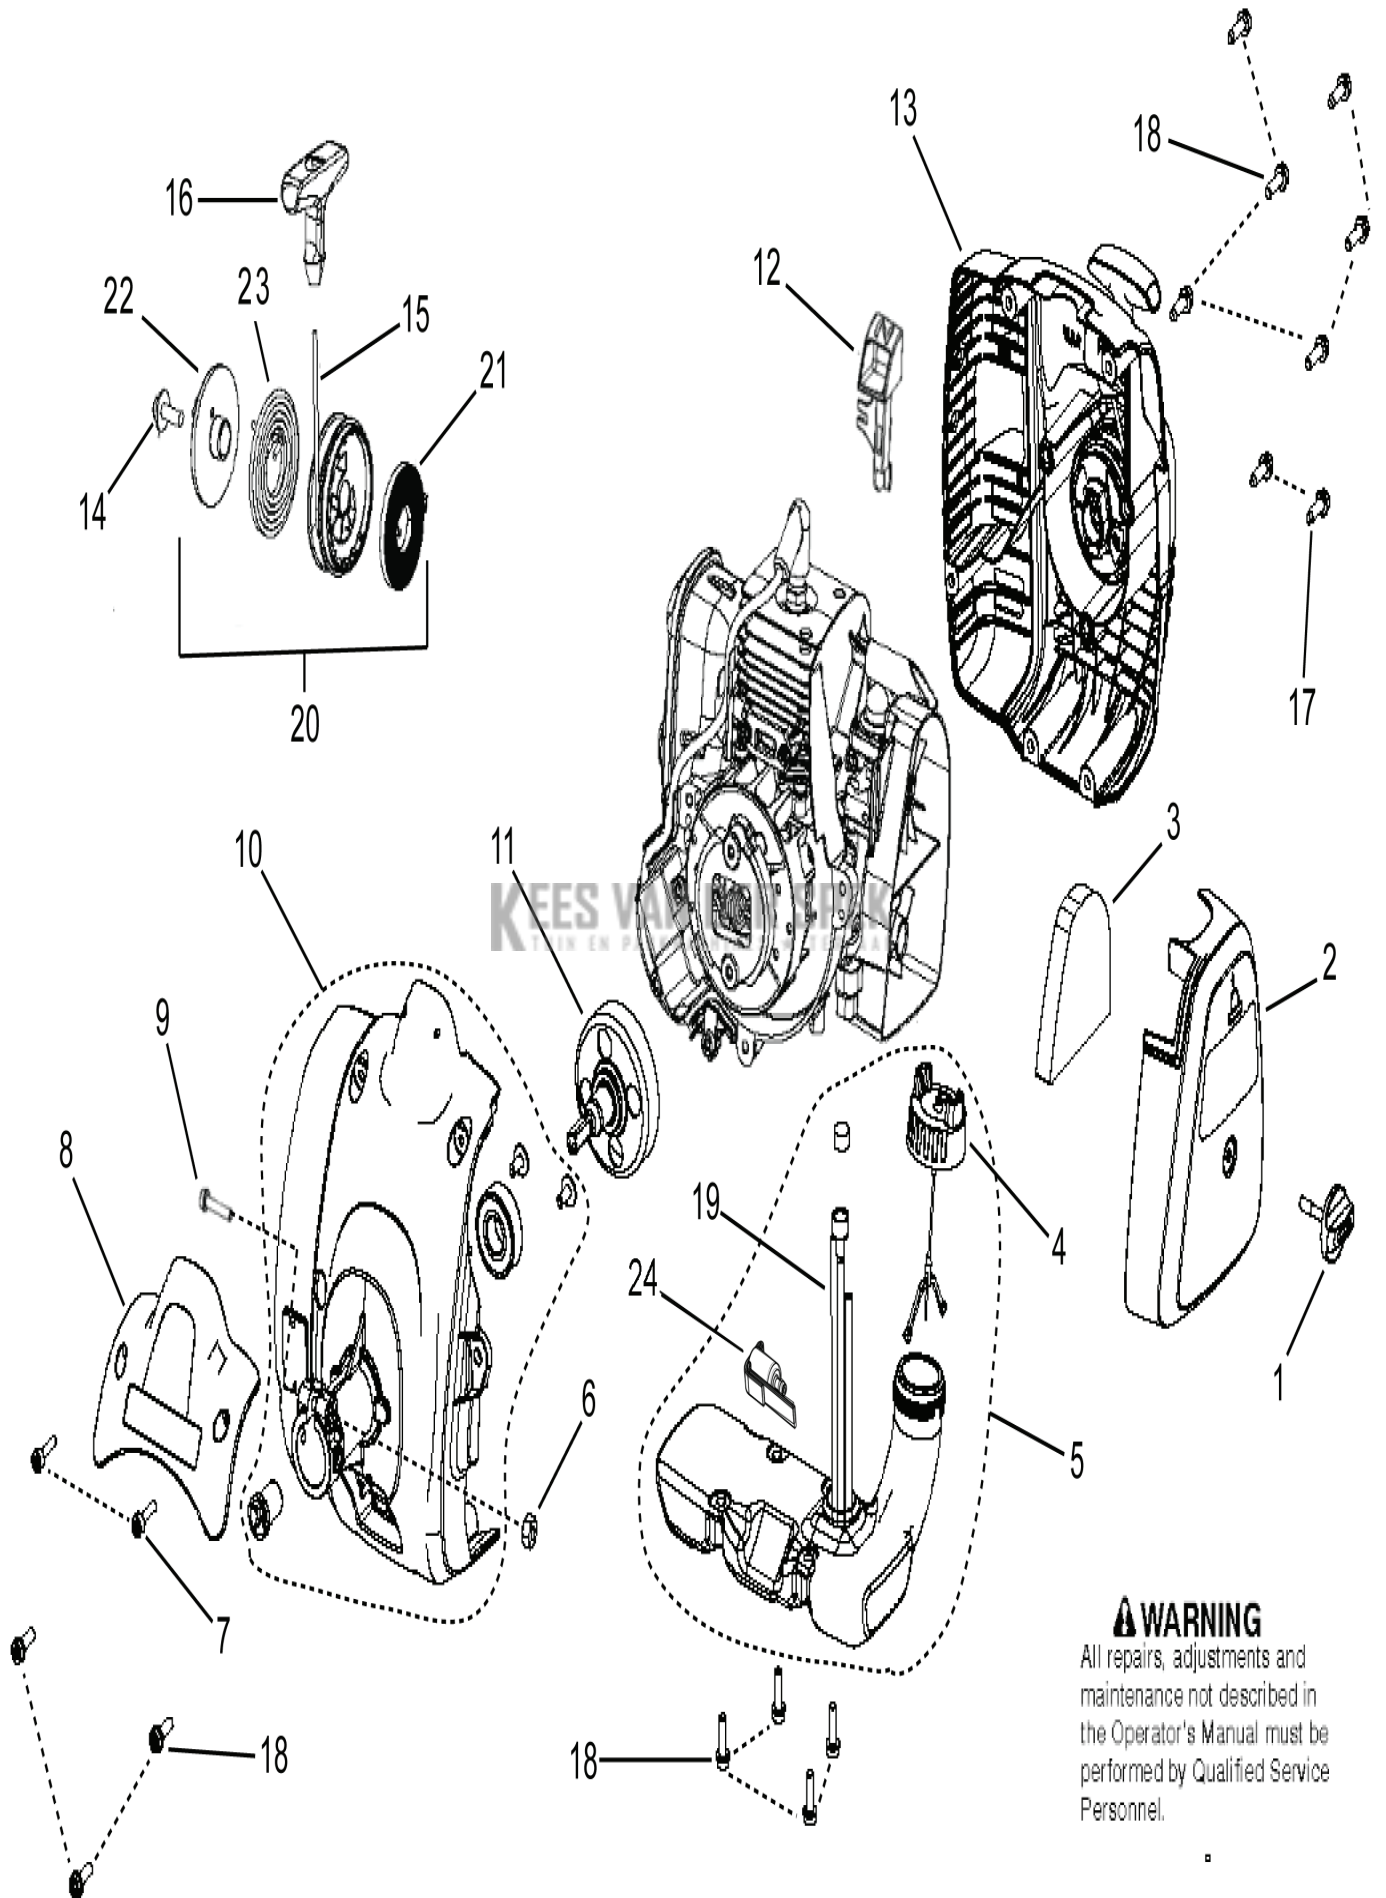

TRIMMERS/EDGERS

PXM_REF	PXM_PARTNO	DESCRIPTION	PXM_REMARK	QTY.
1	537213209	KNOP	COVER	1
2	524853801	FILTERDEKSEL	AIR FILTER	1
3	574242701	LUCHTFILTER	AIR FILTER	1
4	574162304	TANKDEKSEL COMPL.	FUEL TANK	1
5	545008094	KIT	FUEL TANK ASSEMBLY	1
6	731231401	ZESKANT MOER	Nut	1
7	574444001	SCREW ITXSCT		2
8	585644901	BESCHERMEN		1
9	525755104	SCHROEF ITXSCFM		1
10	584993801	KOPPELINGSKAP COMPL.		1
11	596024001	SERVICE KIT	CLUTCH DRUM	1
12	524853701	CHOKEKNOP		1
13	580294001	STARTER COMPL.		1
14	545112801	SCREW		1
15	545008079	KIT-ROPE		1
16	575489501	STARHANDVAT		1
17	573925801	SCREW ITXSCT		2
18	525755101	SCHROEF ITXSCFM		13
19	545008096	KIT		1
20	585530301	KOORDSCHIJF		1
21	545008087	VEER		1
22	579366201	POELIE		1
23	578465101	VEER		1
24	574603901	BRANDSTOFFILTER		1

KEES VAN DER SPEK
TUIN EN PARKMACHINES * TER AAR