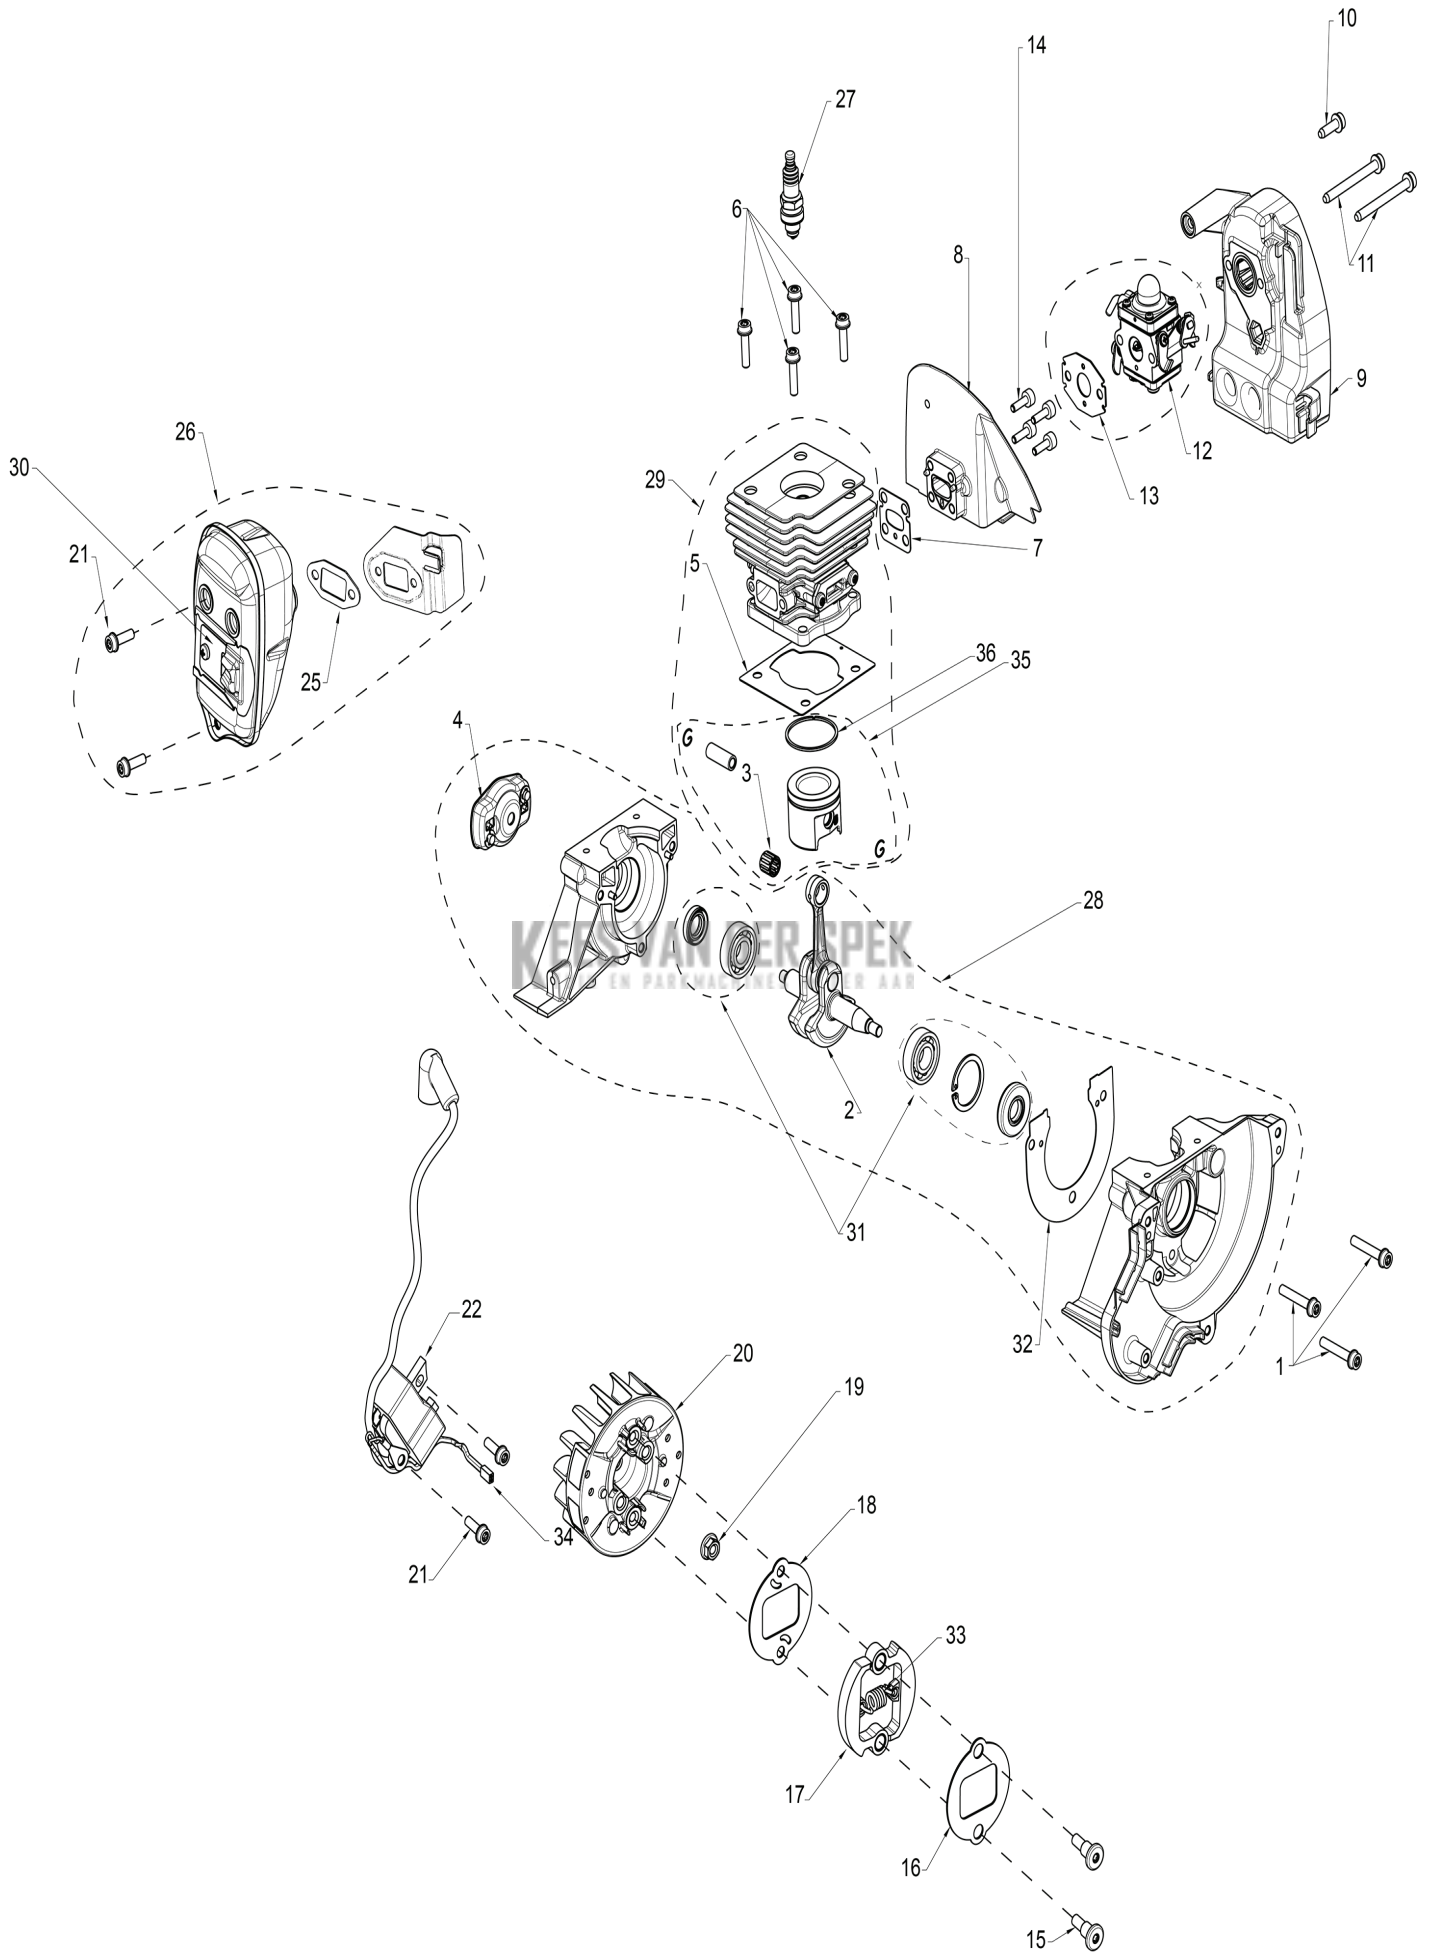

**SPARE PARTS CATALOGUE**  
**TRIMMERS/EDGERS: HUSQVARNA 325L**

**KEES VAN DER SPEK**  
TUIN EN PARKMACHINES \* TER AAR

Spare Parts List

# **SPARE PARTS LIST**

TRIMMERS/EDGERS

HUSQVARNA 325L

TRIMMERS/EDGERS

PXM_REF	PXM_PARTNO	DESCRIPTION	PXM_REMARK	QTY.
1	525755103	SCHROEF ITXSCFM		3
2	522928903	KRUKAS COMPL.		1
3	589568901	NAALDLAGER		1
4	503873305	STARTPAL		1
5	579522901	PAKKING		1
6	525755102	SCHROEF ITXSCFM		4
7	579622601	PAKKING		1
8	579622402	ISOLATIE WAND		1
9	580985501	FILTERHOUDER COMPL.		1
10	573925801	SCREW ITXSCFT		1
11	573925802	SCREW ITXSCFT		2
12	545008097	KIT	CARBURETOR	1
13	586853301	PAKKING		1
14	525760906	SCHROEF ITXSCM		4
15	525615401	SCREW		2
16	525613001	RING		1
17	575762203	KOPPELING COMPL.		1
18	525612901	RING		1
19	731711651	HEXAGON NUT FLANGE		1
20	510088202	VLIEGWIEL		1
21	525755101	SCHROEF ITXSCFM		2
22	597383401	ONTSTEKING MODULE		1
25	580985801	PAKKING		1
26	545008098	KIT	ALL MARKETS EXCEPT RUSSIA & LATIN AMERICA	1
26	501174301	GELUIDDEMPERSET	RUSSIA & LATIN AMERICA ONLY	1
27	545008093	KIT	SPARK PLUG	1
28	580446632	KIT	CRANKCASE	1
29	591397601	SERVICE KIT	PISTON & CYLINDER	1
30	580446603	KIT	SPARK ARRESTOR (IF EQUIPPED)	1
31	501856201	SEAL KIT		1
32	579522801	PAKKING		1
33	587037001	VEER		1
34	584993902	KORTSLUITKABEL		1
35	590553502	SERVICE KIT	PISTON	1
36	579524601	ZUIGERVEER		1
	580446604	KIT	CARBURETOR GASKET	1
	545008095	KIT	GASKET KIT	1