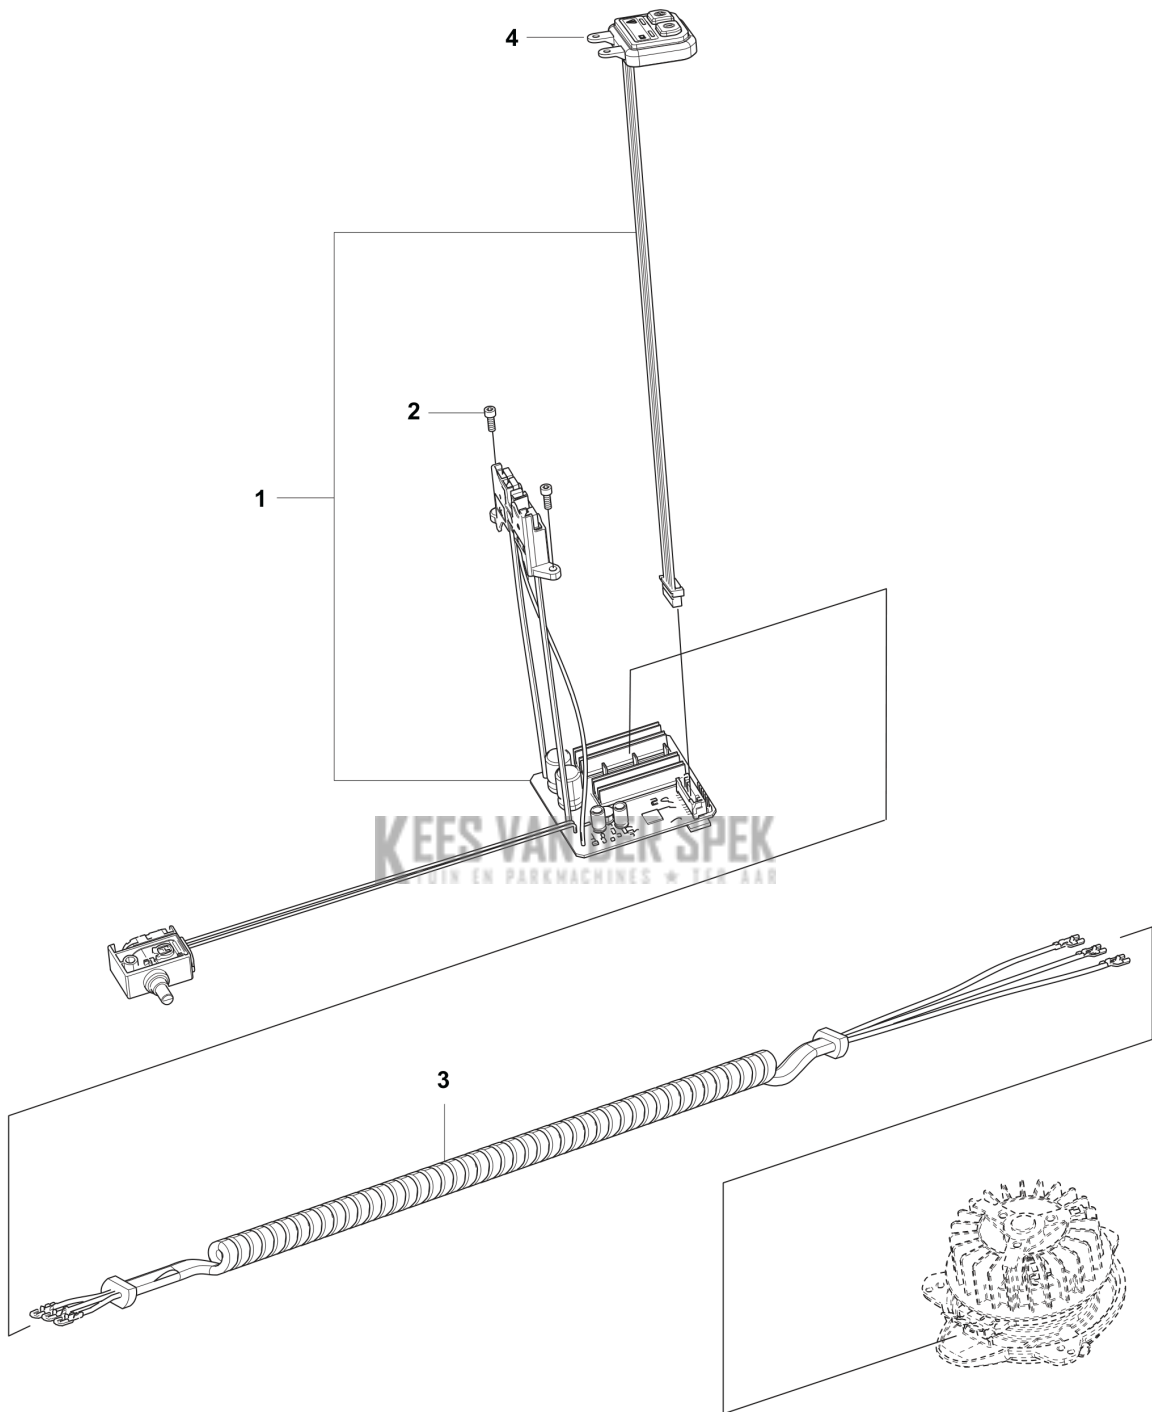

25-6-2025

4 language OM, bare product no battery no charger

C 215iL / 215iL-TC
BATTERY HOUSING

Husqvarna
215iL

Husqvarna
215iL-TC

Referentie	Artikelnummer	Artikelnaam	Aantal	Opmerking
1	529901201	COVER top	1	
2	529906001	HOUSING L&R assy	1	
3	536432301	TRIGGER TRIGGER ASSY	1	
4	585819002	SCREW ST4X16	9	
5	536503301	SPRING CASSETTE ASSY spring assy	1	
6	534221401	DECAL 215iL brand	1	
7	534221402	DECAL 215iL-TC brand	1	

D 215 iL
ELECTRICAL

Referentie	Artikelnummer	Artikelnaam	Aantal	Opmerking
1	535587001	ELECTRICAL SYSTEM G5.b 215iL - ROW	1	
2	535395201	SCREW KIT Screw ST3x10	2	
3	529902001	CABLE spirable cable	1	
4	529633002	CONTROL PANEL G5 215iL - RoW	1	

A 215iL / 215iL -TC
CUTTING

Referentie	Artikelnummer	Artikelnaam	Aantal	Opmerking
1	536045801	SCREW HEXALOBULAR SOCKET HEAD M4x40 8.8 T20 ZP-black	3	
2	536026201	SCREW HEXALOBULAR SOCKET HEAD CAP, TAPPING ST5x16 T25 450HV ZP-black	2	
3	534987101	HOUSING ASSY motor	1	
4	529967001	GUARD	1	
5	529970301	RING plant guard	1	
6	529970201	BLADE 330mm 215iL	1	
7	531112401	MOTOR ASSY E11 15 stack 215iL	1	320W, 36V, BLDC, 3 PHASES
8	536026301	SCREW HEXAGON SOCKET HEAD, TAPPING ST4x12 450HV ZP-black	1	
9	529970401	SPACER 215iL	1	
10	536026301	SCREW HEXAGON SOCKET HEAD, TAPPING ST4x12 450HV ZP-black	1	

Referentie	Artikelnummer	Artikelnaam	Aantal	Opmerking
1	585327602	HANDLE FRONT	1	
2	586471301		1	
3	588754901	COUPLING ,front handle assy	1	
4	529901901	TUBE big	1	
5	588755101	COUPLING ,tube coupling assy	1	
6	599313001	TUBE ASSY small	1	
7	536584601	DECAL Warning decal of battery lawn trimmer For spare part	1	
8	590932701	LEVER Coupling	2	
9	534221303	DECAL 215iL-TC warning Spare parts	1	