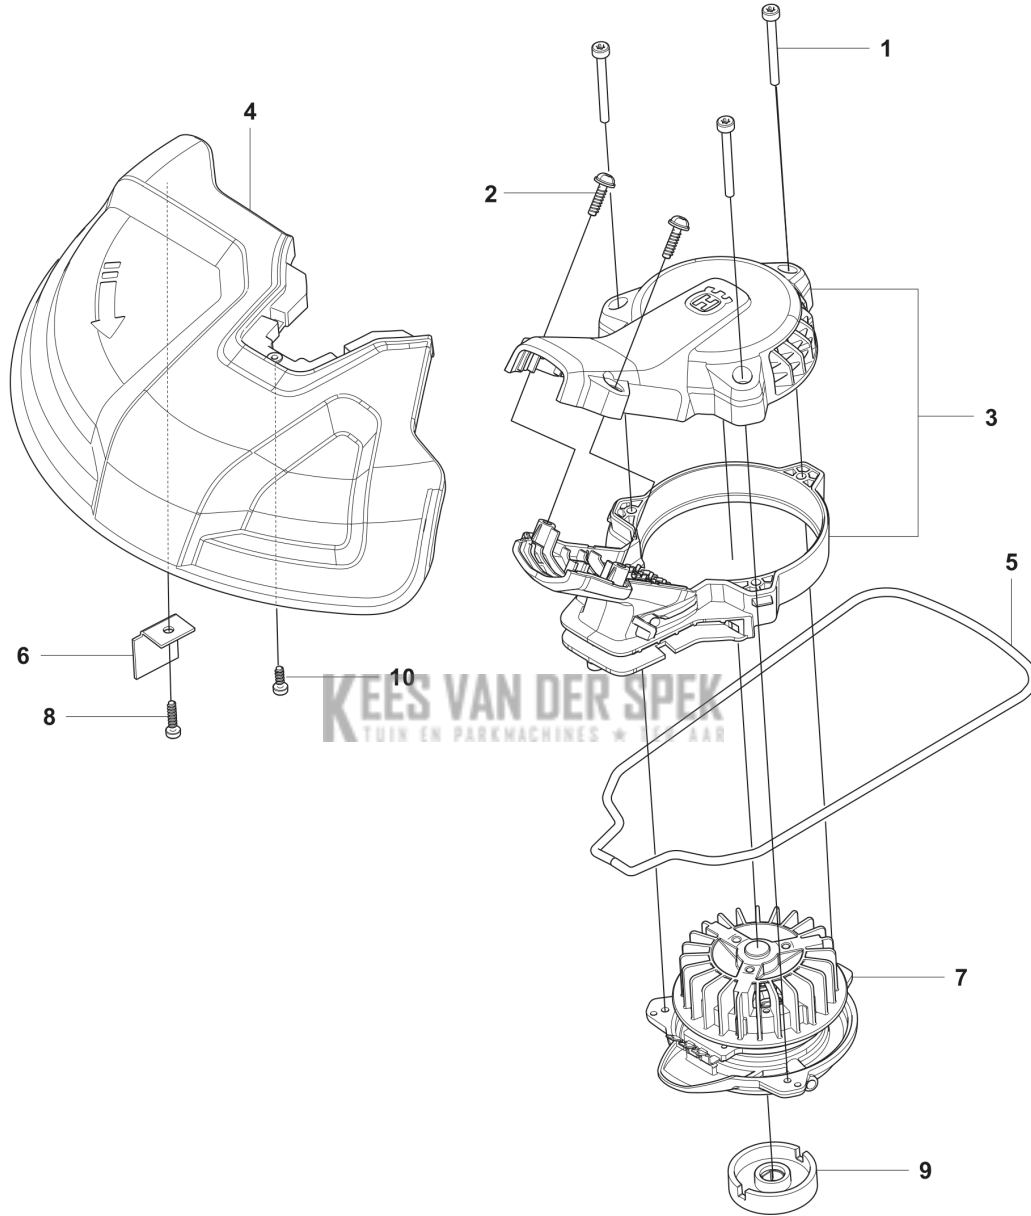

25-6-2025

4 language OM, bare product no battery no charger

C 215iL / 215iL-TC
BATTERY HOUSING

Husqvarna
215iL

Husqvarna
215iL-TC

Referentie	Artikelnummer	Artikelnaam	Aantal	Opmerking
1	529901201	COVER top	1	
2	529906001	HOUSING L&R assy	1	
3	536432301	TRIGGER TRIGGER ASSY	1	
4	585819002	SCREW ST4X16	9	
5	536503301	SPRING CASSETTE ASSY spring assy	1	
6	534221401	DECAL 215iL brand	1	
7	534221402	DECAL 215iL-TC brand	1	

D 215 iL
ELECTRICAL

Referentie	Artikelnummer	Artikelnaam	Aantal	Opmerking
1	535587001	ELECTRICAL SYSTEM G5.b 215iL - ROW	1	
2	535395201	SCREW KIT Screw ST3x10	2	
3	529902001	CABLE spirable cable	1	
4	529633002	CONTROL PANEL G5 215iL - RoW	1	

A 215iL / 215iL -TC
CUTTING

Referentie	Artikelnummer	Artikelnaam	Aantal	Opmerking
1	536045801	SCREW HEXALOBULAR SOCKET HEAD M4x40 8.8 T20 ZP-black	3	
2	536026201	SCREW HEXALOBULAR SOCKET HEAD CAP, TAPPING ST5x16 T25 450HV ZP-black	2	
3	534987101	HOUSING ASSY motor	1	
4	529967001	GUARD	1	
5	529970301	RING plant guard	1	
6	529970201	BLADE 330mm 215iL	1	
7	531112401	MOTOR ASSY E11 15 stack 215iL	1	320W, 36V, BLDC, 3 PHASES
8	536026301	SCREW HEXAGON SOCKET HEAD, TAPPING ST4x12 450HV ZP-black	1	
9	529970401	SPACER 215iL	1	
10	536026301	SCREW HEXAGON SOCKET HEAD, TAPPING ST4x12 450HV ZP-black	1	

Referentie	Artikelnummer	Artikelnaam	Aantal	Opmerking
1	585327602	HANDLE FRONT	1	
2	586471301		1	
3	588754901	COUPLING ,front handle assy	1	
4	529901901	TUBE big	1	
5	588755101	COUPLING ,tube coupling assy	1	
6	599313001	TUBE ASSY small	1	
7	536584601	DECAL Warning decal of battery lawn trimmer For spare part	1	
8	590932701	LEVER Coupling	2	
9	534221303	DECAL 215iL-TC warning Spare parts	1	