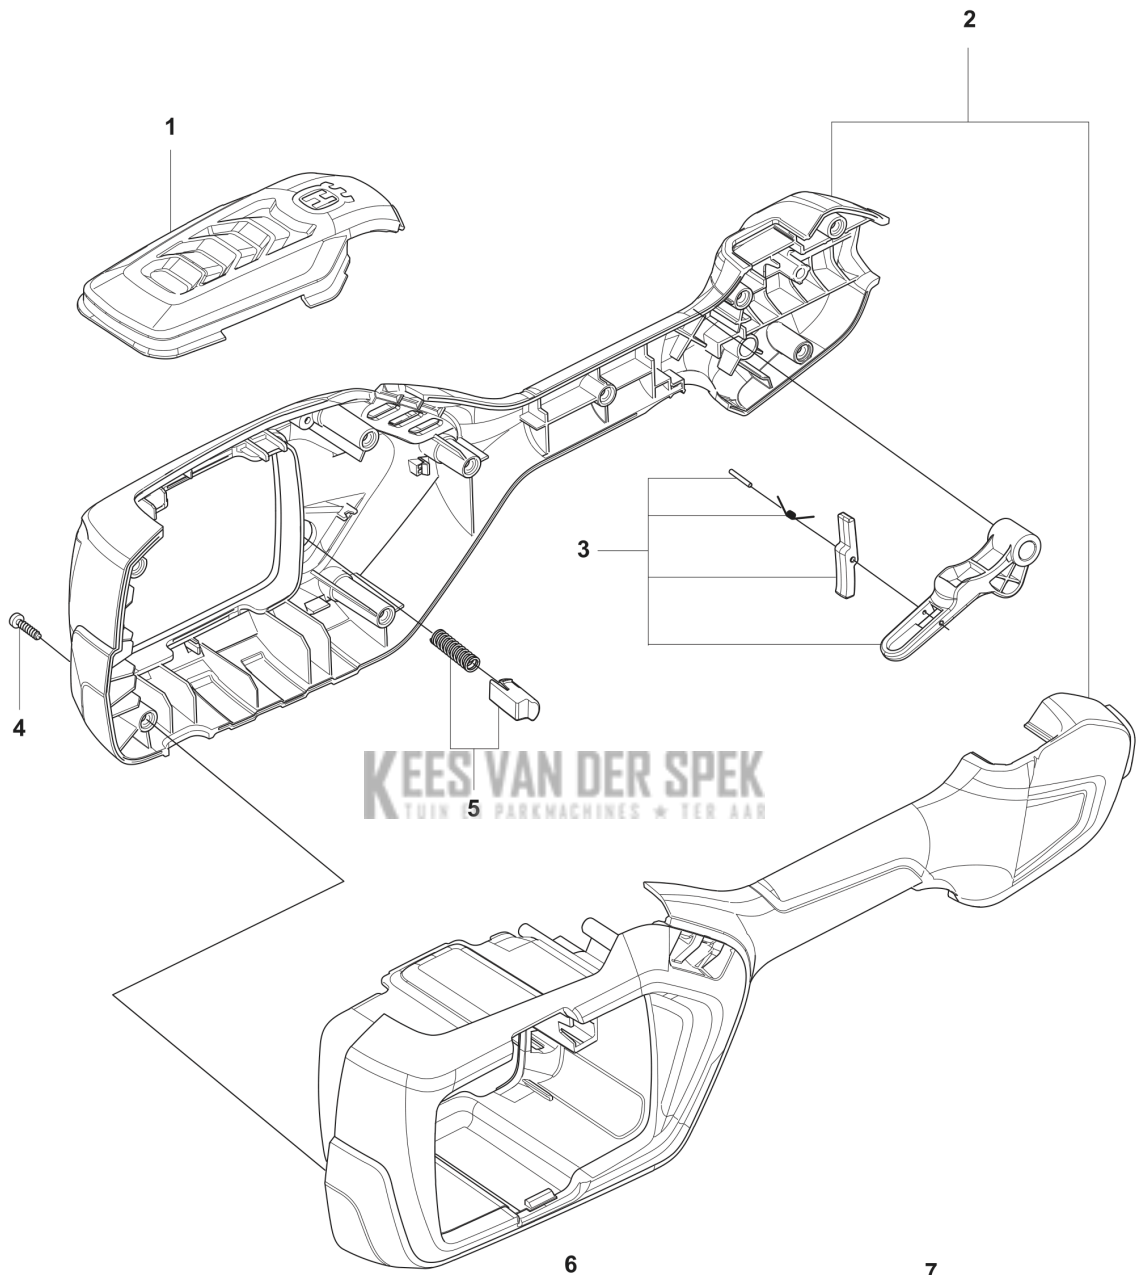

25-6-2025

4 language OM, bare product no battery no charger

C 215iL / 215iL-TC
BATTERY HOUSING

Husqvarna
215iL

Husqvarna
215iL-TC

Referentie	Artikelnummer	Artikelnaam	Aantal	Opmerking
1	529901201	COVER top	1	
2	529906001	HOUSING L&R assy	1	
3	536432301	TRIGGER TRIGGER ASSY	1	
4	585819002	SCREW ST4X16	9	
5	536503301	SPRING CASSETTE ASSY spring assy	1	
6	534221401	DECAL 215iL brand	1	
7	534221402	DECAL 215iL-TC brand	1	

D 215 iL
ELECTRICAL

Referentie	Artikelnummer	Artikelnaam	Aantal	Opmerking
1	535587001	ELECTRICAL SYSTEM G5.b 215iL - ROW	1	
2	535395201	SCREW KIT Screw ST3x10	2	
3	529902001	CABLE spirable cable	1	
4	529633002	CONTROL PANEL G5 215iL - RoW	1	

A 215iL / 215iL -TC
CUTTING

Referentie	Artikelnummer	Artikelnaam	Aantal	Opmerking
1	536045801	SCREW HEXALOBULAR SOCKET HEAD M4x40 8.8 T20 ZP-black	3	
2	536026201	SCREW HEXALOBULAR SOCKET HEAD CAP, TAPPING ST5x16 T25 450HV ZP-black	2	
3	534987101	HOUSING ASSY motor	1	
4	529967001	GUARD	1	
5	529970301	RING plant guard	1	
6	529970201	BLADE 330mm 215iL	1	
7	531112401	MOTOR ASSY E11 15 stack 215iL	1	320W, 36V, BLDC, 3 PHASES
8	536026301	SCREW HEXAGON SOCKET HEAD, TAPPING ST4x12 450HV ZP-black	1	
9	529970401	SPACER 215iL	1	
10	536026301	SCREW HEXAGON SOCKET HEAD, TAPPING ST4x12 450HV ZP-black	1	