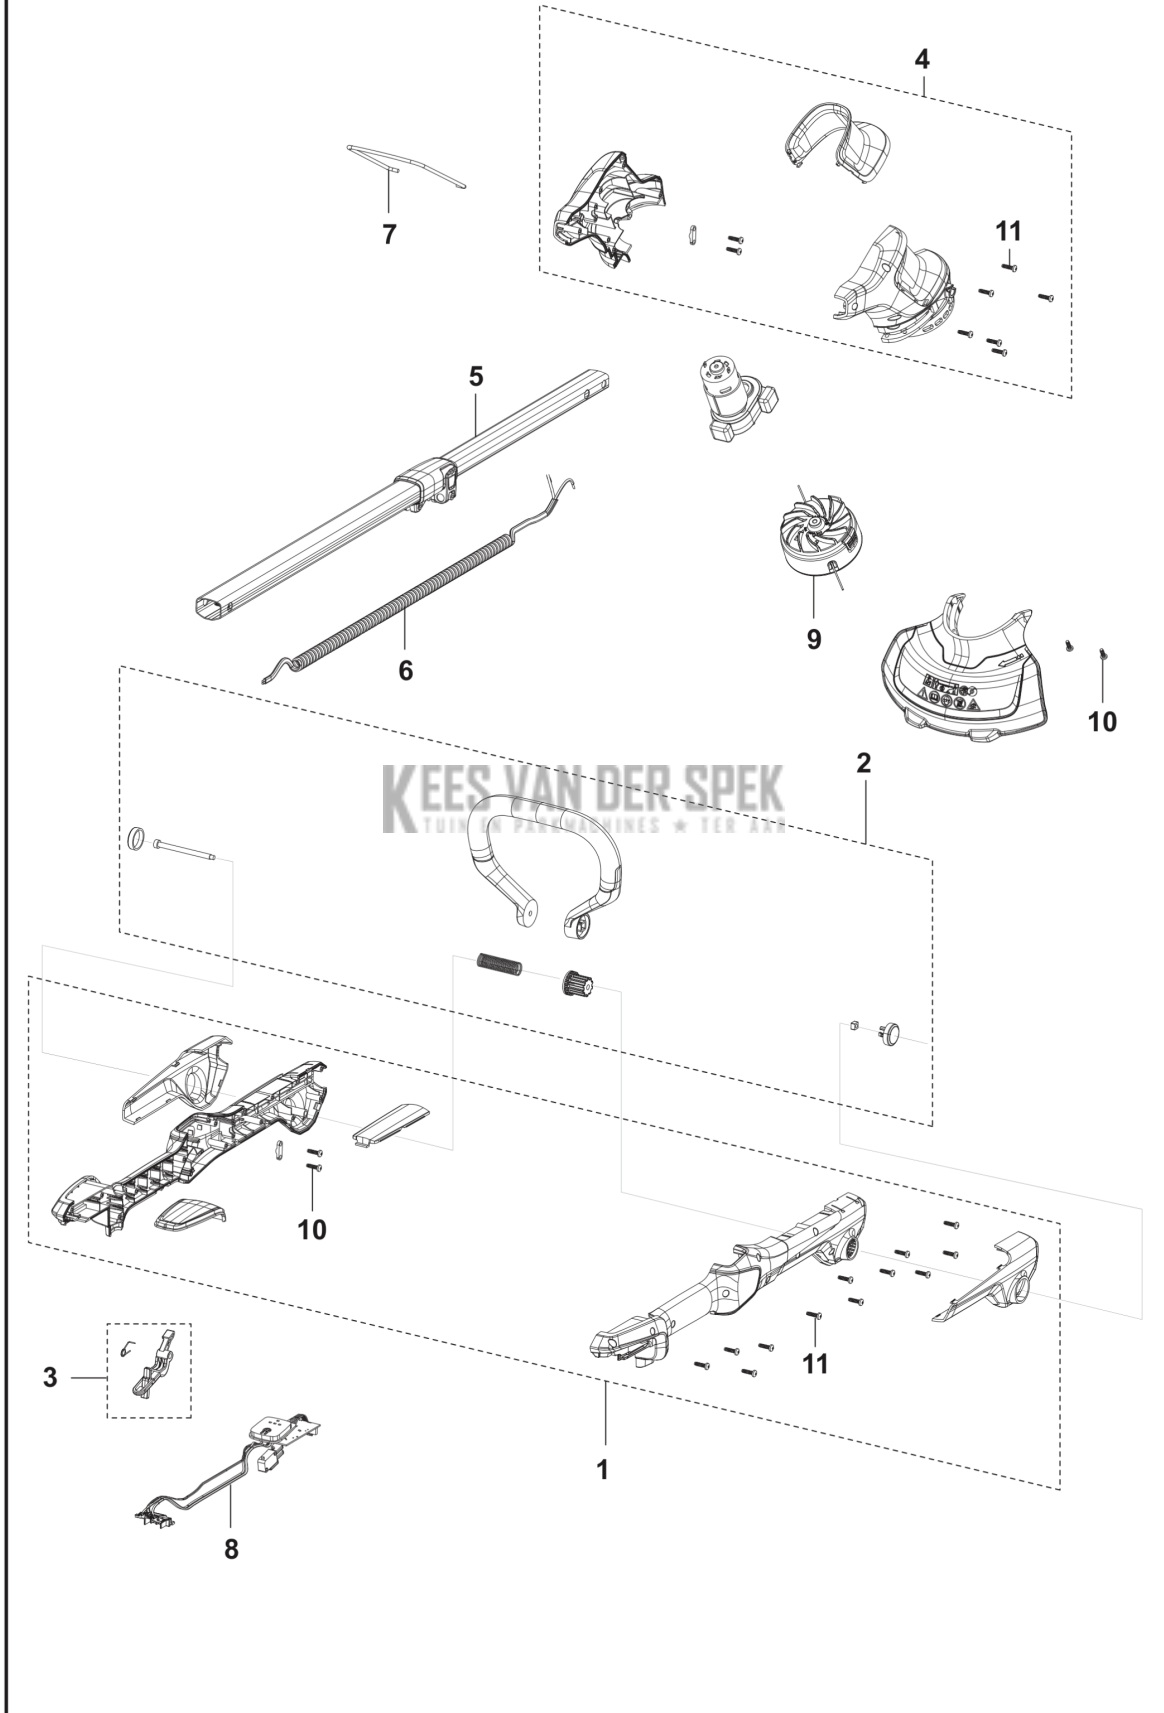

SPARE PARTS CATALOGUE
: HUSQVARNA ASPIRE™ GRASTRIMMER T28-P4A ZONDER
ACCU EN LADER

KEES VAN DER SPEK
TUIN EN PARKMACHINES ✦ TER AAR

Spare Parts List

SPARE PARTS LIST

T28-P4A
PRODUCT COMPLETE

PXM_REF	PXM_PARTNO	DESCRIPTION	PXM_REMARK	QTY.
1	537620301	HUIS		1
2	537620801	HENDEL KIT		1
3	537620901	TREKKER		1
4	531356301	HUIS		1
5	537621001	TUBE ASSY		1
6	537621101	KABEL		1
7	537621601	BESCHERMEN		1
8	537621701	PRINTPLAAT		1
9	537622801	TRIMMERKOP		1
10	538736301	SCREW		1
11	531147299	SCREW		1

KEES VAN DER SPEK
TUIN EN PARKMACHINES * TER AAR

T28-P4A
SHIELD

PXM_REF	PXM_PARTNO	DESCRIPTION	PXM_REMARK	QTY.
1	537621401	BESCHERMEN		1
2	537621301	MES		1
3	531147299	SCREW		1

KEES VAN DER SPEK
TUIN EN PARKMACHINES ★ TER AAR