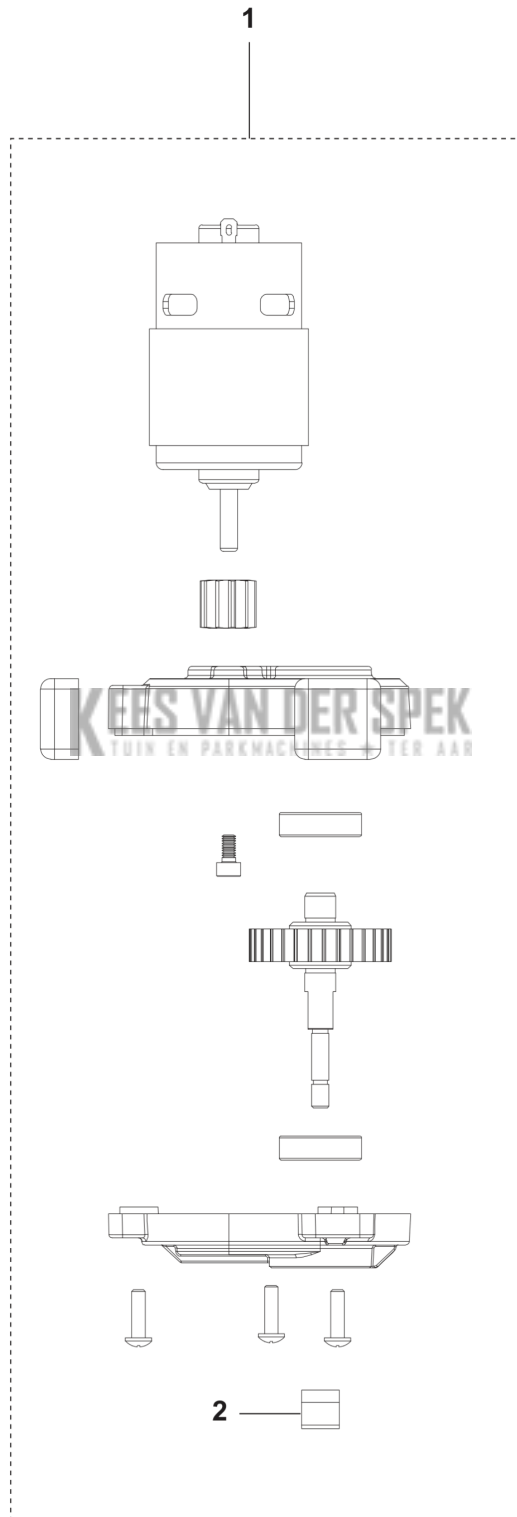

SPARE PARTS CATALOGUE
: HUSQVARNA ASPIRE™ GRASTRIMMER T28-P4A ZONDER
ACCU EN LADER

KEES VAN DER SPEK
TUIN EN PARKMACHINES ✦ TER AAR

Spare Parts List

SPARE PARTS LIST

T28-P4A
PRODUCT COMPLETE

PXM_REF	PXM_PARTNO	DESCRIPTION	PXM_REMARK	QTY.
1	537620301	HUIS		1
2	537620801	HENDEL KIT		1
3	537620901	TREKKER		1
4	531356301	HUIS		1
5	537621001	TUBE ASSY		1
6	537621101	KABEL		1
7	537621601	BESCHERMEN		1
8	537621701	PRINTPLAAT		1
9	537622801	TRIMMERKOP		1
10	538736301	SCREW		1
11	531147299	SCREW		1

KEES VAN DER SPEK
TUIN EN PARKMACHINES * TER AAR

T28-P4A
SHIELD

PXM_REF	PXM_PARTNO	DESCRIPTION	PXM_REMARK	QTY.
1	537621401	BESCHERMEN		1
2	537621301	MES		1
3	531147299	SCREW		1

KEES VAN DER SPEK
TUIN EN PARKMACHINES ★ TER AAR

T28-P4A
GEARBOX

PXM_REF	PXM_PARTNO	DESCRIPTION	PXM_REMARK	QTY.
1	537622201	MOTOR COMPL		1
2	538883101	BLOK		1

KEES VAN DER SPEK
TUIN EN PARKMACHINES ✦ TER AAR

T28-P4A
ELECTRICAL

1

KEES VAN DER SPEK
TUIN EN PARKMACHINES * TER AAR

2

PXM_REF	PXM_PARTNO	DESCRIPTION	PXM_REMARK	QTY.
1	537621901	TOETSENBORD		1
2	537622101	MICRO SCHAKELAAR		1

KEES VAN DER SPEK
TUIN EN PARKMACHINES ✦ TER AAR

T28-P4A
TRIMMER HEAD

1

2

3

4