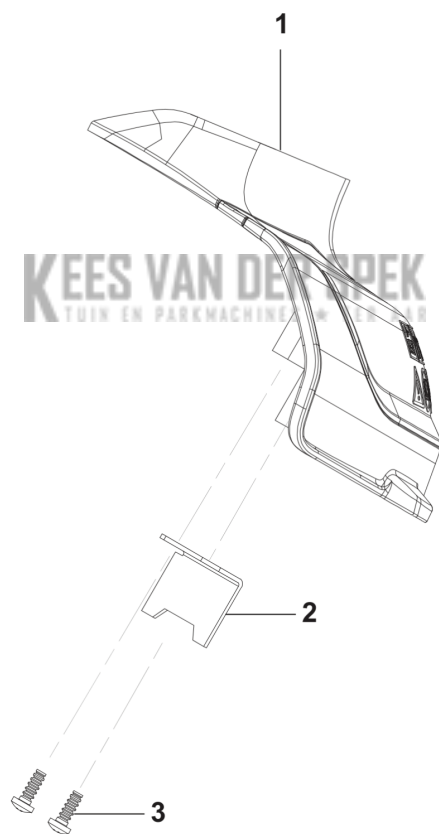

SPARE PARTS CATALOGUE
: HUSQVARNA ASPIRE™ GRASTRIMMER T28-P4A ZONDER
ACCU EN LADER

KEES VAN DER SPEK
TUIN EN PARKMACHINES ✦ TER AAR

Spare Parts List

SPARE PARTS LIST

T28-P4A
PRODUCT COMPLETE

PXM_REF	PXM_PARTNO	DESCRIPTION	PXM_REMARK	QTY.
1	537620301	HUIS		1
2	537620801	HENDEL KIT		1
3	537620901	TREKKER		1
4	531356301	HUIS		1
5	537621001	TUBE ASSY		1
6	537621101	KABEL		1
7	537621601	BESCHERMEN		1
8	537621701	PRINTPLAAT		1
9	537622801	TRIMMERKOP		1
10	538736301	SCREW		1
11	531147299	SCREW		1

KEES VAN DER SPEK
TUIN EN PARKMACHINES * TER AAR

T28-P4A
SHIELD

PXM_REF	PXM_PARTNO	DESCRIPTION	PXM_REMARK	QTY.
1	537621401	BESCHERMEN		1
2	537621301	MES		1
3	531147299	SCREW		1

KEES VAN DER SPEK
TUIN EN PARKMACHINES ★ TER AAR

T28-P4A
GEARBOX

PXM_REF	PXM_PARTNO	DESCRIPTION	PXM_REMARK	QTY.
1	537622201	MOTOR COMPL		1
2	538883101	BLOK		1

KEES VAN DER SPEK
TUIN EN PARKMACHINES ✦ TER AAR

T28-P4A
ELECTRICAL

1

KEES VAN DER SPEK
TUIN EN PARKMACHINES * TER AAR

5

PXM_REF	PXM_PARTNO	DESCRIPTION	PXM_REMARK	QTY.
1	537622501	DEKSEL		1
2	531147302	KNOOP		1
3	531147305	SPOEL		1
4	531147304	TRIMMERDRAAD		1
5	537622601	DEKSEL		1

KEES VAN DER SPEK
TUIN EN PARKMACHINES ★ TER AAR