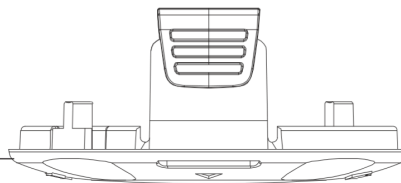

T28-P4A
TRIMMER HEAD

1

2

3

4

5