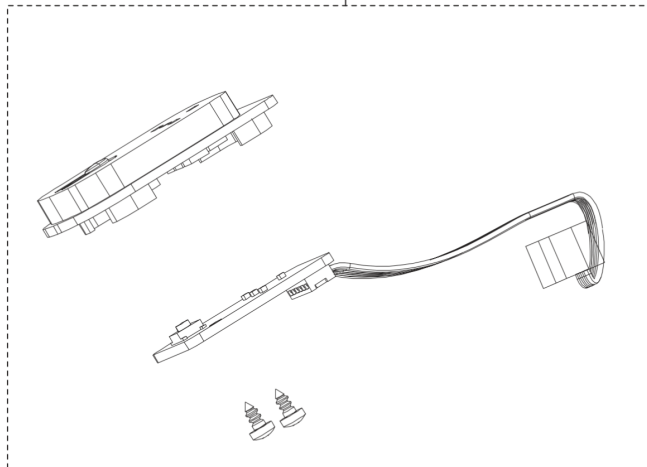

T28-P4A
GEARBOX

PXM_REF	PXM_PARTNO	DESCRIPTION	PXM_REMARK	QTY.
1	537622201	MOTOR COMPL		1
2	538883101	BLOK		1

KEES VAN DER SPEK
TUIN EN PARKMACHINES ✦ TER AAR

T28-P4A
ELECTRICAL

1

KEES VAN DER SPEK
TUIN EN PARKMACHINES * TER AAR