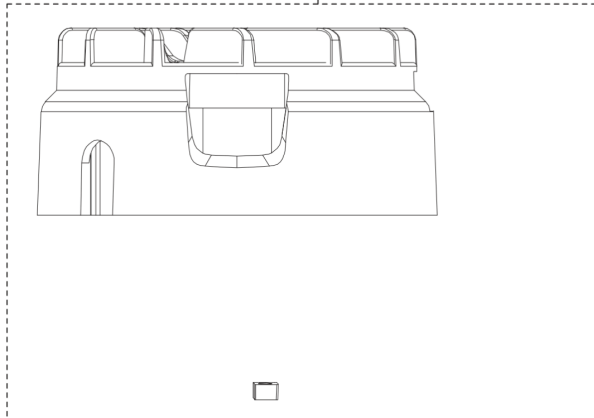

T28-P4A
TRIMMER HEAD

1