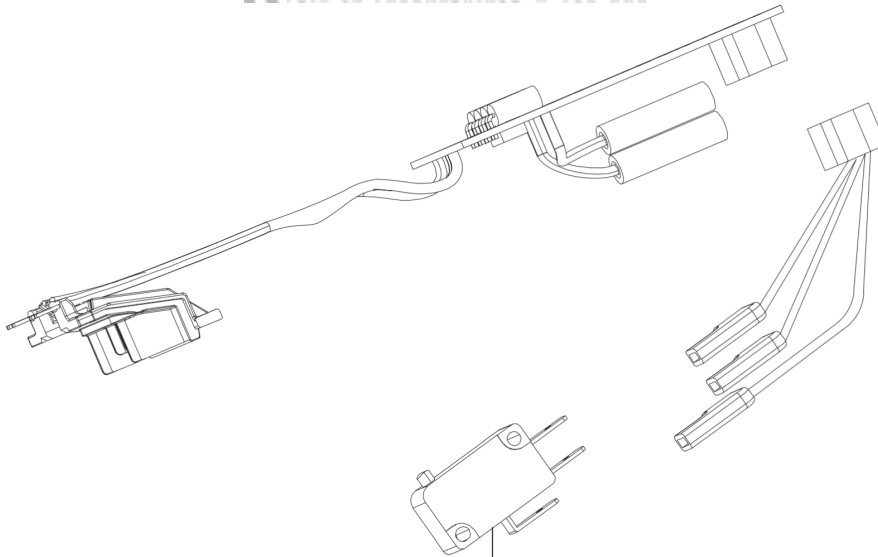

SPARE PARTS CATALOGUE
: HUSQVARNA ASPIRE™ GRASTRIMMER T28-P4A ZONDER
ACCU EN LADER

KEES VAN DER SPEK
TUIN EN PARKMACHINES ✦ TER AAR

Spare Parts List

SPARE PARTS LIST

T28-P4A
PRODUCT COMPLETE

PXM_REF	PXM_PARTNO	DESCRIPTION	PXM_REMARK	QTY.
1	537620301	HUIS		1
2	537620801	HENDEL KIT		1
3	537620901	TREKKER		1
4	531356301	HUIS		1
5	537621001	TUBE ASSY		1
6	537621101	KABEL		1
7	537621601	BESCHERMEN		1
8	537621701	PRINTPLAAT		1
9	537622801	TRIMMERKOP		1
10	538736301	SCREW		1
11	531147299	SCREW		1

T28-P4A
GEARBOX

PXM_REF	PXM_PARTNO	DESCRIPTION	PXM_REMARK	QTY.
1	537622201	MOTOR COMPL		1
2	538883101	BLOK		1

KEES VAN DER SPEK
TUIN EN PARKMACHINES ✦ TER AAR

T28-P4A
ELECTRICAL

1

KEES VAN DER SPEK
TUIN EN PARKMACHINES * TER AAR