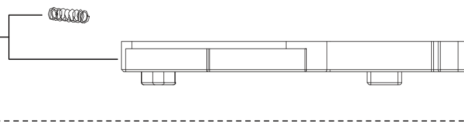

T28-P4A
TRIMMER HEAD

1

2

3

4

5