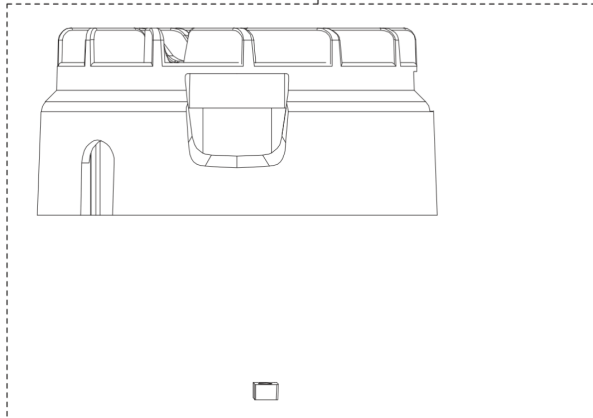

T28-P4A
TRIMMER HEAD

1

2

3

4

5

PXM_REF	PXM_PARTNO	DESCRIPTION	PXM_REMARK	QTY.
1	537622501	DEKSEL		1
2	531147302	KNOOP		1
3	531147305	SPOEL		1
4	531147304	TRIMMERDRAAD		1
5	537622601	DEKSEL		1

KEES VAN DER SPEK
TUIN EN PARKMACHINES ✦ TER AAR