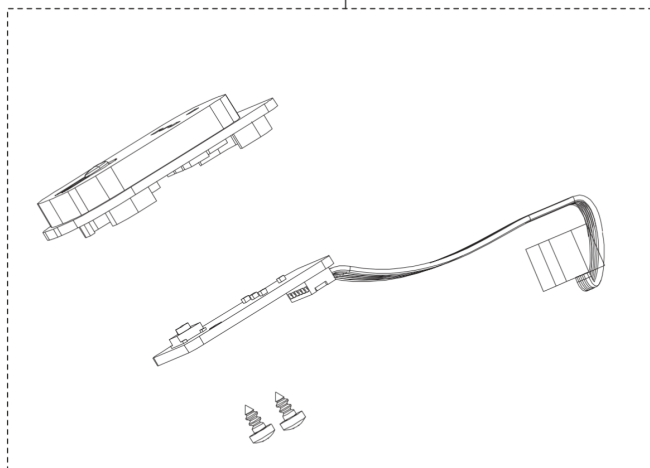

T28-P4A
ELECTRICAL

1