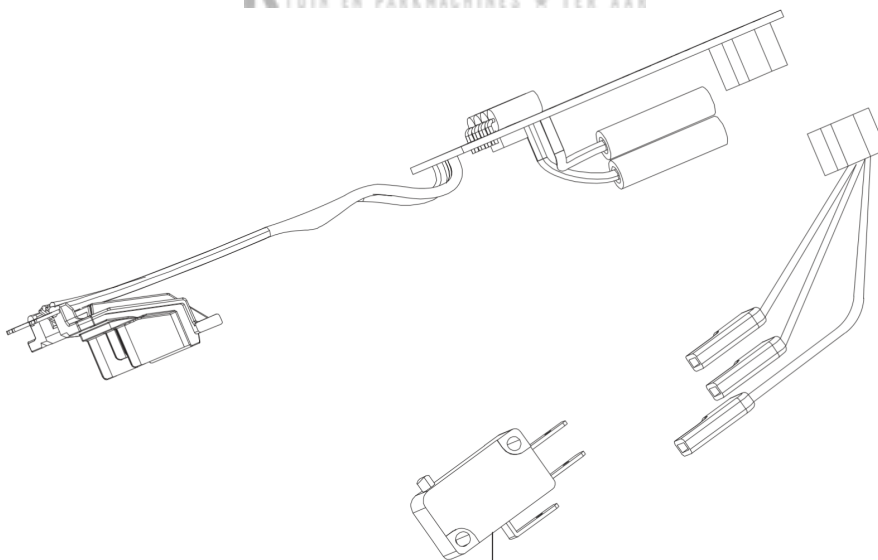

T28-P4A
GEARBOX

KEES VAN DER SPEK
TUIN EN PARKMACHINES - TER AAR

PXM_REF	PXM_PARTNO	DESCRIPTION	PXM_REMARK	QTY.
1	537622201	MOTOR COMPL		1
2	538883101	BLOK		1

KEES VAN DER SPEK
TUIN EN PARKMACHINES ✦ TER AAR

T28-P4A
ELECTRICAL

1

KEES VAN DER SPEK
TUIN EN PARKMACHINES * TER AAR

2

PXM_REF	PXM_PARTNO	DESCRIPTION	PXM_REMARK	QTY.
1	537621901	TOETSENBORD		1
2	537622101	MICRO SCHAKELAAR		1

KEES VAN DER SPEK
TUIN EN PARKMACHINES ✦ TER AAR

T28-P4A
TRIMMER HEAD

1

2

3

4

5

PXM_REF	PXM_PARTNO	DESCRIPTION	PXM_REMARK	QTY.
1	537622501	DEKSEL		1
2	531147302	KNOOP		1
3	531147305	SPOEL		1
4	531147304	TRIMMERDRAAD		1
5	537622601	DEKSEL		1

KEES VAN DER SPEK
TUIN EN PARKMACHINES ✦ TER AAR