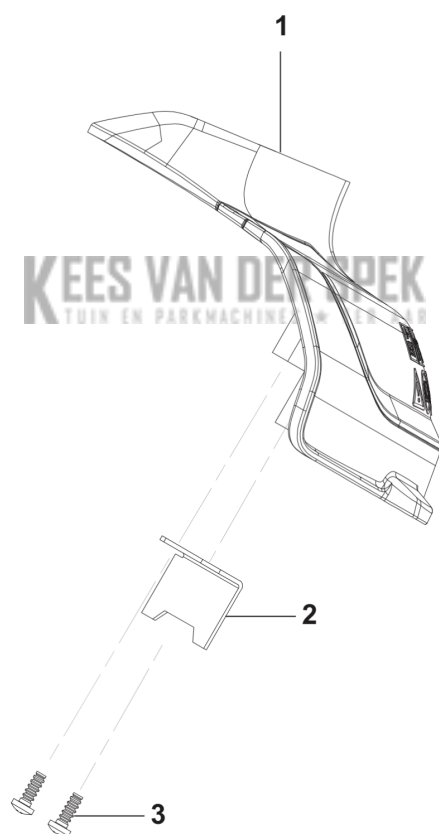

SPARE PARTS CATALOGUE
: HUSQVARNA ASPIRE™ GRASTRIMMER T28-P4A ZONDER
ACCU EN LADER

KEES VAN DER SPEK
TUIN EN PARKMACHINES ✦ TER AAR

Spare Parts List

SPARE PARTS LIST

T28-P4A
PRODUCT COMPLETE

PXM_REF	PXM_PARTNO	DESCRIPTION	PXM_REMARK	QTY.
1	537620301	HUIS		1
2	537620801	HENDEL KIT		1
3	537620901	TREKKER		1
4	531356301	HUIS		1
5	537621001	TUBE ASSY		1
6	537621101	KABEL		1
7	537621601	BESCHERMEN		1
8	537621701	PRINTPLAAT		1
9	537622801	TRIMMERKOP		1
10	538736301	SCREW		1
11	531147299	SCREW		1

KEES VAN DER SPEK
TUIN EN PARKMACHINES * TER AAR

T28-P4A
SHIELD

PXM_REF	PXM_PARTNO	DESCRIPTION	PXM_REMARK	QTY.
1	537621401	BESCHERMEN		1
2	537621301	MES		1
3	531147299	SCREW		1

KEES VAN DER SPEK
TUIN EN PARKMACHINES ★ TER AAR

T28-P4A
GEARBOX

KEES VAN DER SPEK
TUIN EN PARKMACHINES - TER AAR

PXM_REF	PXM_PARTNO	DESCRIPTION	PXM_REMARK	QTY.
1	537622201	MOTOR COMPL		1
2	538883101	BLOK		1

KEES VAN DER SPEK
TUIN EN PARKMACHINES ✦ TER AAR

T28-P4A
TRIMMER HEAD

1

2

3

4

5

PXM_REF	PXM_PARTNO	DESCRIPTION	PXM_REMARK	QTY.
1	537622501	DEKSEL		1
2	531147302	KNOOP		1
3	531147305	SPOEL		1
4	531147304	TRIMMERDRAAD		1
5	537622601	DEKSEL		1

KEES VAN DER SPEK
TUIN EN PARKMACHINES ✦ TER AAR