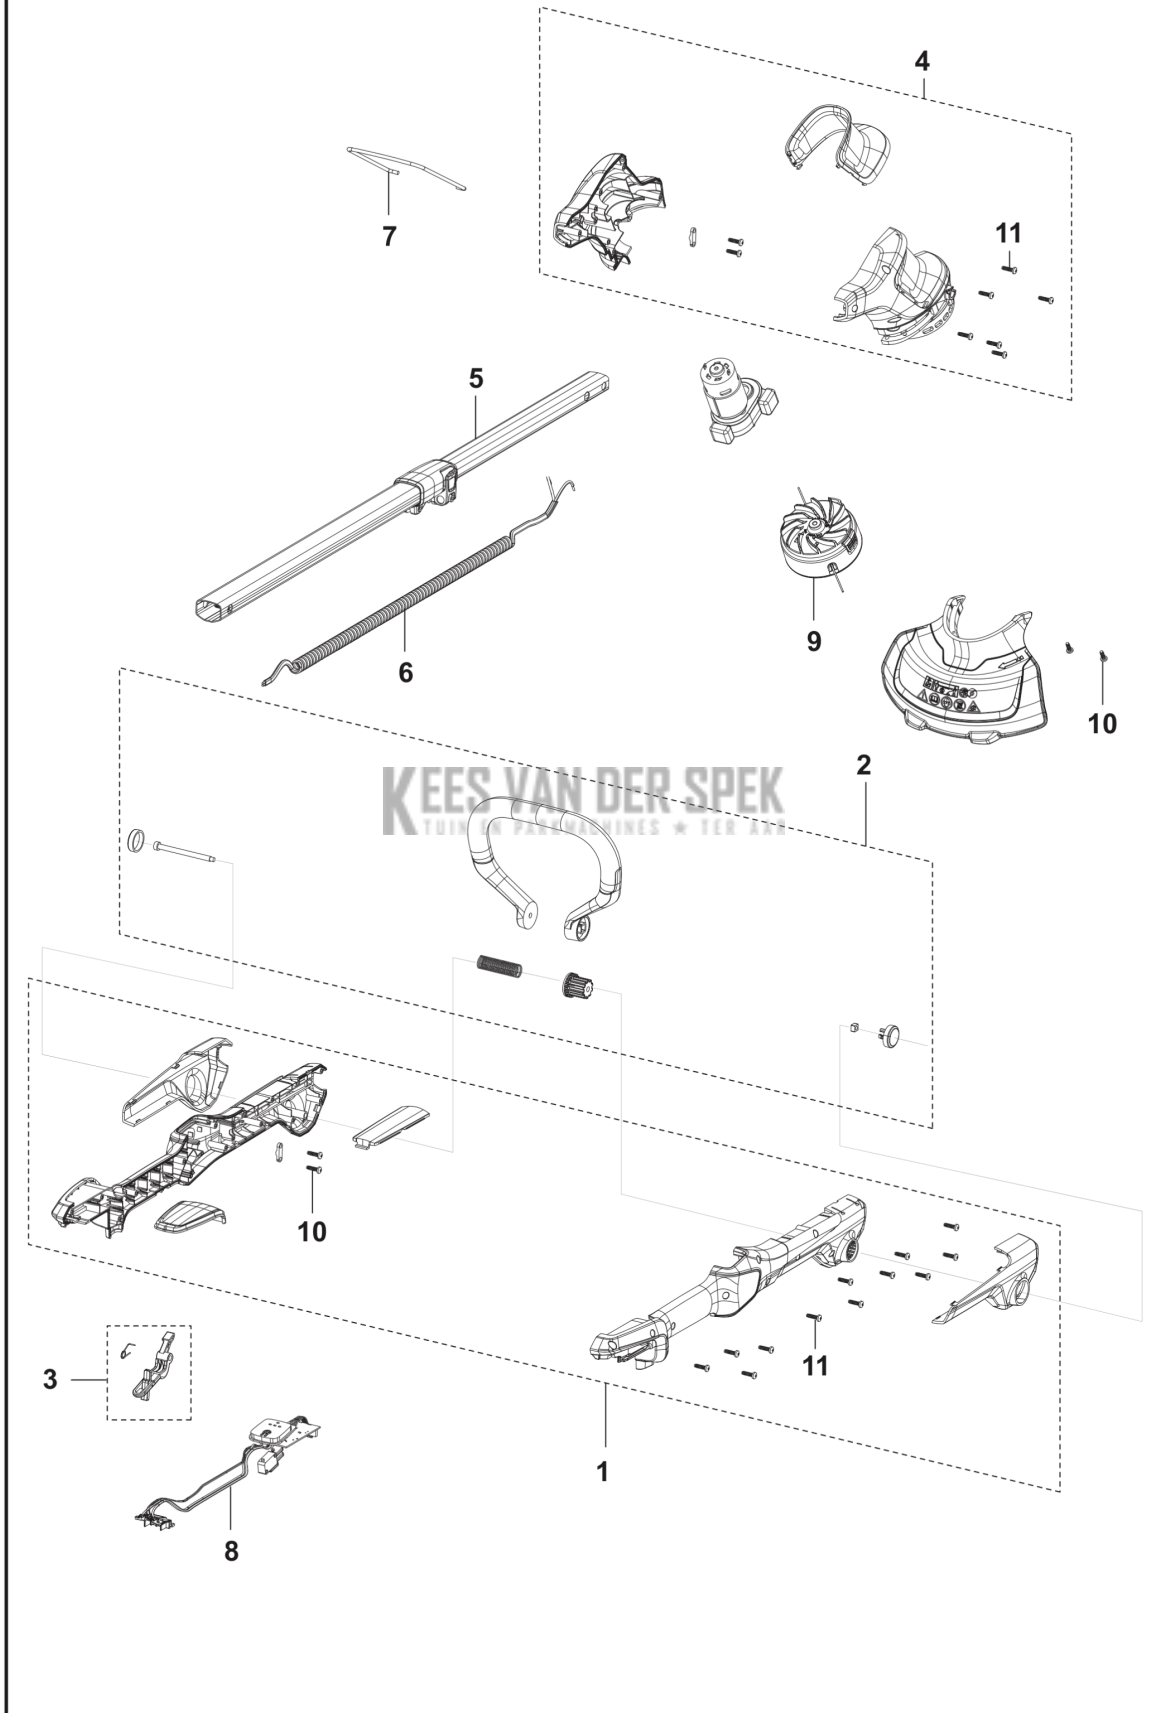

SPARE PARTS CATALOGUE
: HUSQVARNA ASPIRE™ GRASTRIMMER T28-P4A ZONDER
ACCU EN LADER

KEES VAN DER SPEK
TUIN EN PARKMACHINES ✦ TER AAR

Spare Parts List

SPARE PARTS LIST

T28-P4A
PRODUCT COMPLETE

PXM_REF	PXM_PARTNO	DESCRIPTION	PXM_REMARK	QTY.
1	537620301	HUIS		1
2	537620801	HENDEL KIT		1
3	537620901	TREKKER		1
4	531356301	HUIS		1
5	537621001	TUBE ASSY		1
6	537621101	KABEL		1
7	537621601	BESCHERMEN		1
8	537621701	PRINTPLAAT		1
9	537622801	TRIMMERKOP		1
10	538736301	SCREW		1
11	531147299	SCREW		1

KEES VAN DER SPEK
TUIN EN PARKMACHINES * TER AAR

T28-P4A
SHIELD

PXM_REF	PXM_PARTNO	DESCRIPTION	PXM_REMARK	QTY.
1	537621401	BESCHERMEN		1
2	537621301	MES		1
3	531147299	SCREW		1

KEES VAN DER SPEK
TUIN EN PARKMACHINES ★ TER AAR