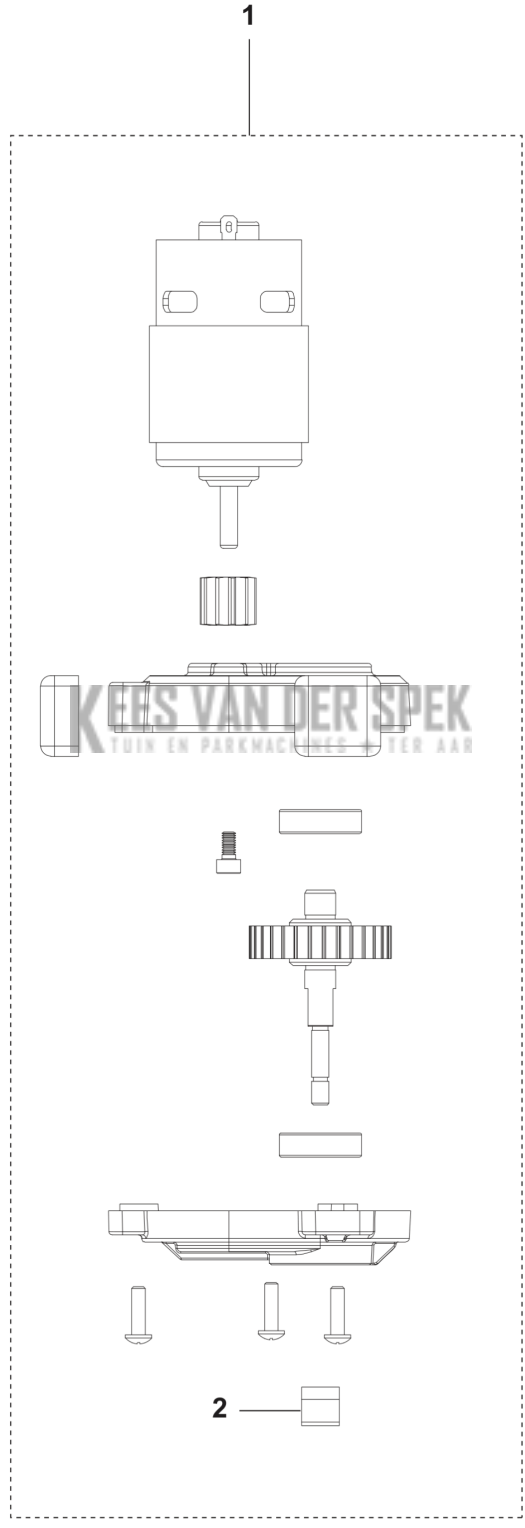

SPARE PARTS CATALOGUE
: HUSQVARNA ASPIRE™ GRASTRIMMER T28-P4A ZONDER
ACCU EN LADER

KEES VAN DER SPEK
TUIN EN PARKMACHINES ✦ TER AAR

Spare Parts List

SPARE PARTS LIST

T28-P4A
PRODUCT COMPLETE

PXM_REF	PXM_PARTNO	DESCRIPTION	PXM_REMARK	QTY.
1	537620301	HUIS		1
2	537620801	HENDEL KIT		1
3	537620901	TREKKER		1
4	531356301	HUIS		1
5	537621001	TUBE ASSY		1
6	537621101	KABEL		1
7	537621601	BESCHERMEN		1
8	537621701	PRINTPLAAT		1
9	537622801	TRIMMERKOP		1
10	538736301	SCREW		1
11	531147299	SCREW		1

KEES VAN DER SPEK
TUIN EN PARKMACHINES * TER AAR

T28-P4A
SHIELD

PXM_REF	PXM_PARTNO	DESCRIPTION	PXM_REMARK	QTY.
1	537621401	BESCHERMEN		1
2	537621301	MES		1
3	531147299	SCREW		1

KEES VAN DER SPEK
TUIN EN PARKMACHINES ★ TER AAR

T28-P4A
GEARBOX

KEES VAN DER SPEK
TUIN EN PARKMACHINES - TER AAR

PXM_REF	PXM_PARTNO	DESCRIPTION	PXM_REMARK	QTY.
1	537622201	MOTOR COMPL		1
2	538883101	BLOK		1

KEES VAN DER SPEK
TUIN EN PARKMACHINES ✦ TER AAR

T28-P4A
TRIMMER HEAD

1

2

3

4

5

PXM_REF	PXM_PARTNO	DESCRIPTION	PXM_REMARK	QTY.
1	537622501	DEKSEL		1
2	531147302	KNOOP		1
3	531147305	SPOEL		1
4	531147304	TRIMMERDRAAD		1
5	537622601	DEKSEL		1

KEES VAN DER SPEK
TUIN EN PARKMACHINES ✦ TER AAR