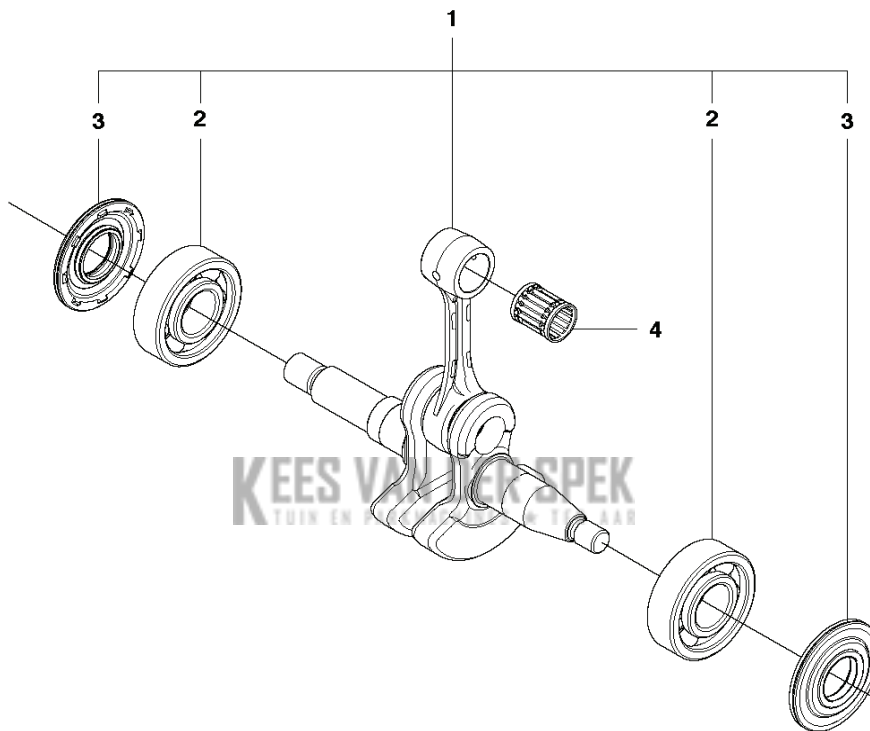

J 445 II, 445e II
CRANKSHAFT

CHAIN SAWS

PXM_REF	PXM_PARTNO	DESCRIPTION	PXM_REMARK	QTY
1	525605001	KRUKAS COMPL.		1
2	544062001	LAGER		2 1
3	544013801	AFDICHTING		2 1
4	503256302	NAALDLAGER		1

KEES VAN DER SPEK
TUIN EN PARKMACHINES ✦ TER AAR