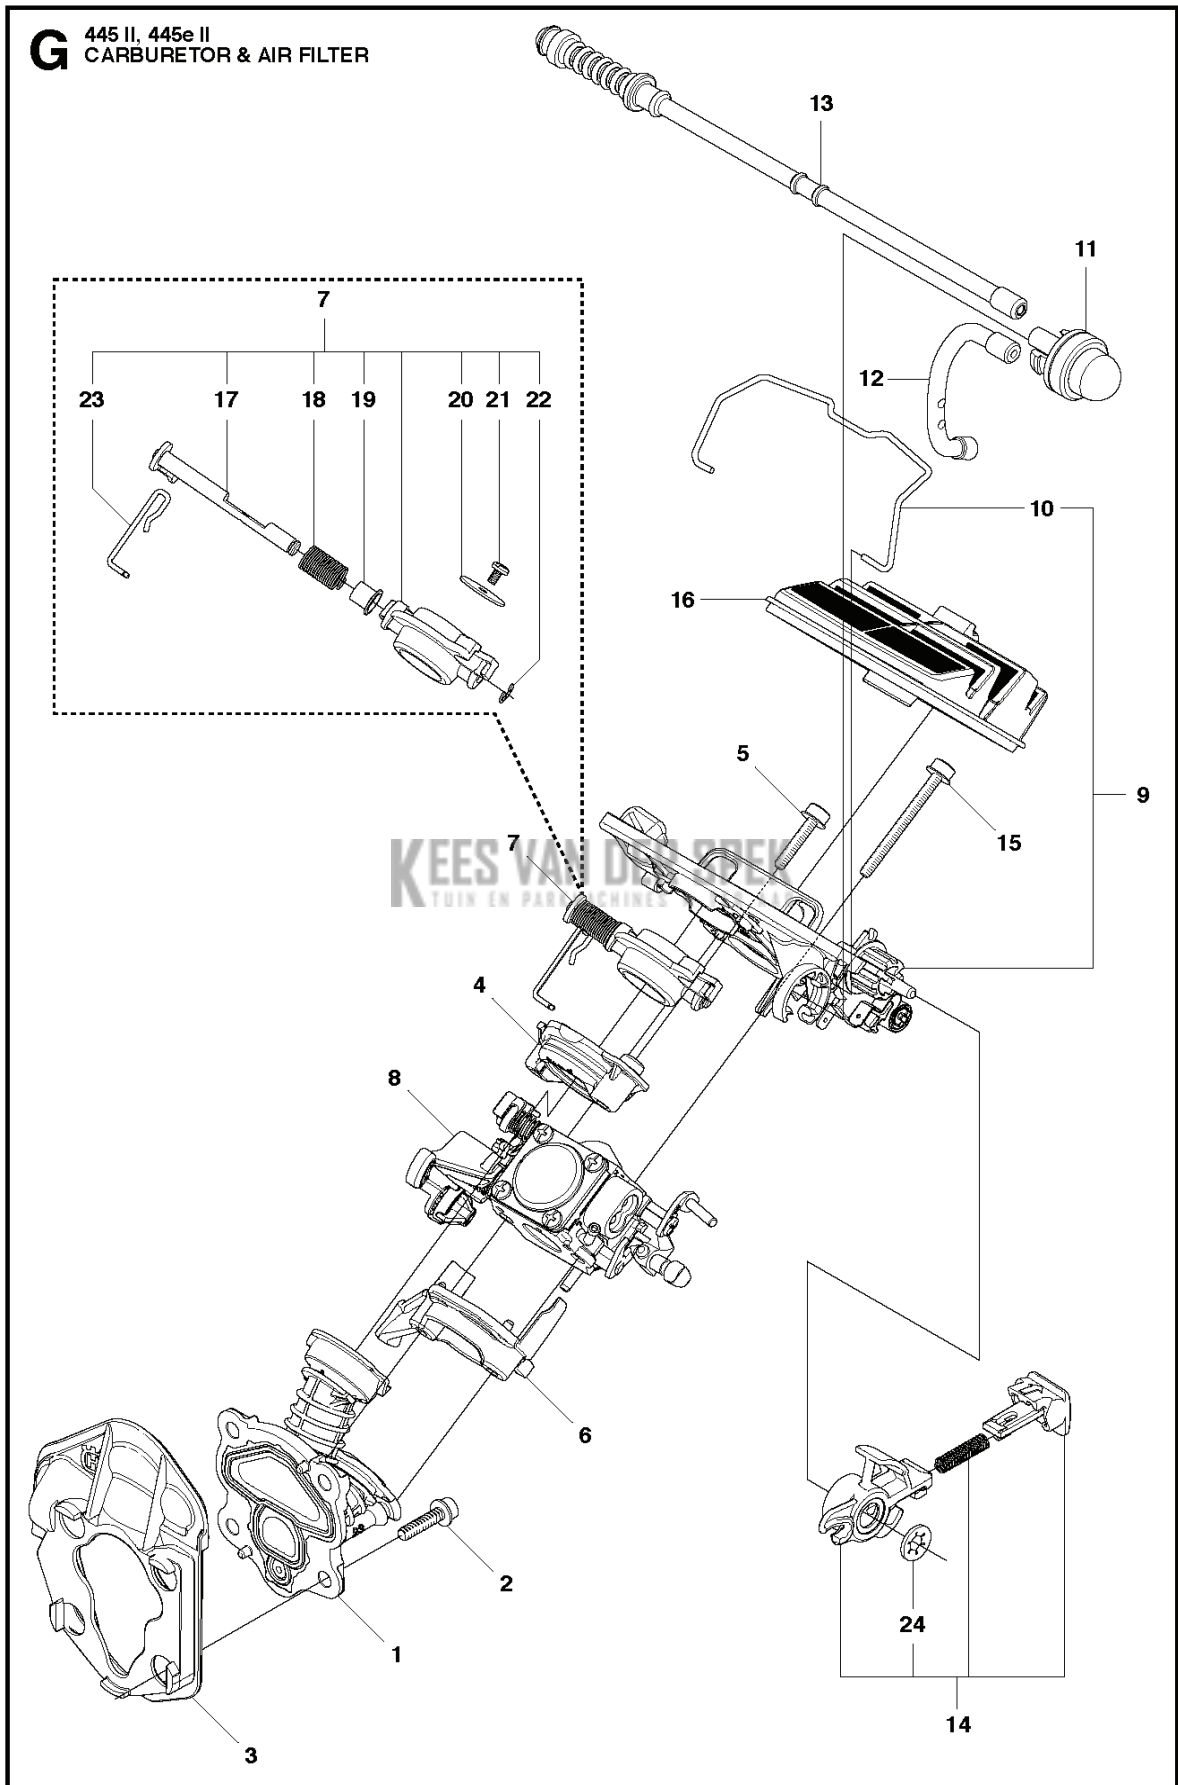

G 445 II, 445e II
CARBURETOR & AIR FILTER

CHAIN SAWS

PXM_REF	PXM_PARTNO	DESCRIPTION	PXM_REMARK	QTY
1	544082301	PIJP COMPL.		1
2	503200216	SCHROEF IHSCFM		4
3	544083801	INTERMEDATE WALL		1
4	544084001	FLENS		1
5	503210725	SCHROEF IHSCFT		2
6	544084101	FLENS		1
7	544148201	GAS		1
8	506450401	CARBURATEUR	C1M-EL37B	1
9	505514701	FILTERHOUDER COMPL.		1
10	544231401	SLUITING		1 9
11	503936601	PURGE	air purge	1
12	544401901	SLANG	suction hose	1
13	577535101	RETOURSLANG	return hose	1
14	544359902	BEDIENING		1
15	503210750	SCHROEF IHSCFT		2
16	544080801	LUCHTFILTER	80µ	1
16	544080802	LUCHTFILTER	44µ	1
16	544080803	LUCHTFILTER	Felt	1
17	502081001	AS COMPL.		1 7
18	502081101	VEER		1 7
19	502080801	KRAAG		1 7
20	502081201	VENTIEL		1 7
21	503481801	SCREW		1 7
22	537385201	KLEM		1 7
23	502080901	STANG		1 7
24	735583000	RING		1 14

KEES VAN DER SPEK
TUIN EN PARKMACHINES * TER AAR