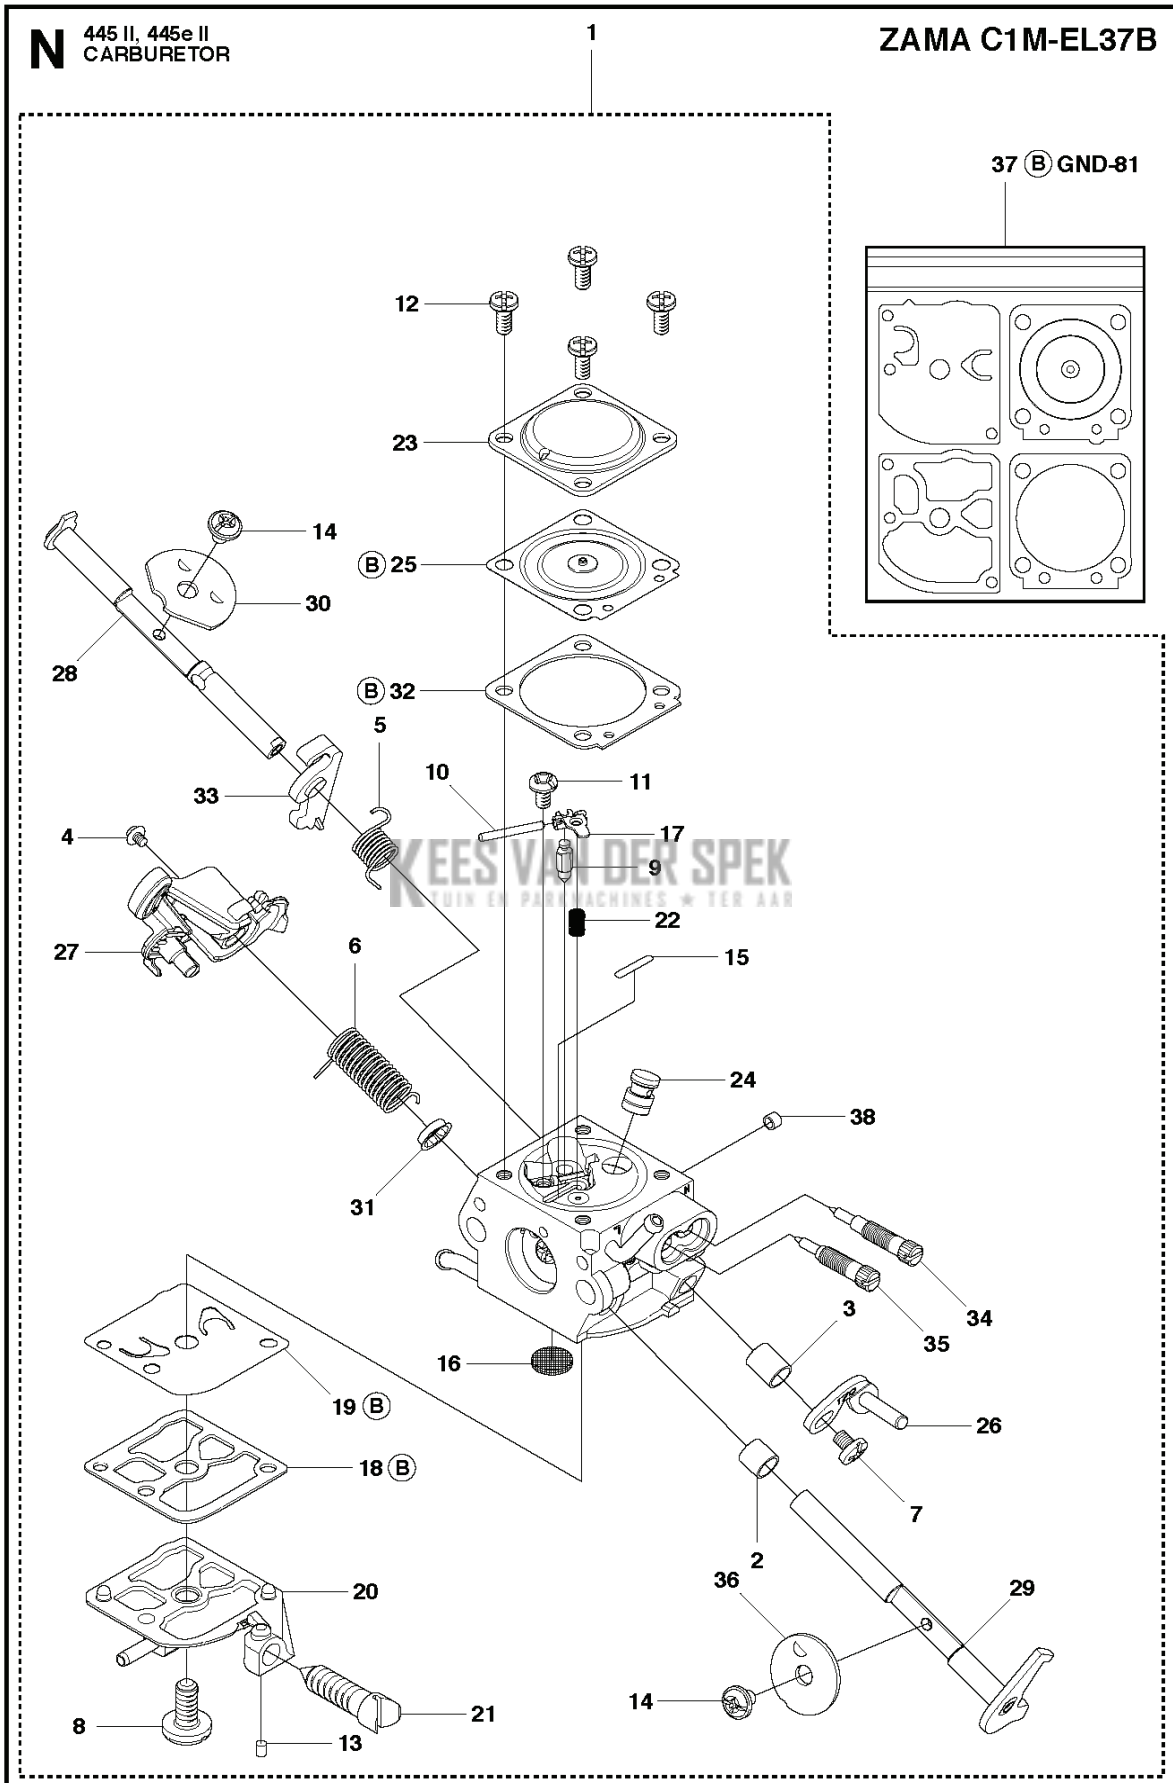

P 445 II, 445e II
ACCESSORIES

KEES VAN DER SPEK
TUIN EN PARKMACHINES * TER AAR

CHAIN SAWS

PXM_REF	PXM_PARTNO	DESCRIPTION	PXM_REMARK	QTY
1	501691701	COMBINATIESLEUTEL		1

KEES VAN DER SPEK
TUIN EN PARKMACHINES * TER AAR

N 445 II, 445e II
CARBURETOR

ZAMA C1M-EL37B

CHAIN SAWS

PXM_REF	PXM_PARTNO	DESCRIPTION	PXM_REMARK	QTY
1	506450401	CARBURATEUR		1
2	502078201	KRAAG		1 1
3	502078301	KRAAG		1 1
4	502078401	SCREW		1 1
5	502078601	VEER		1 1
6	502078701	VEER		1 1
7	503479001	SCREW		1 1
8	503479601	SCREW		1 1
9	503479701	VENTIEL		1 1
10	503480001	PIN RETAINING SCREW		1 1
11	503480101	SCREW		1 1
12	503480501	SCREW		4 1
13	503481101	PIECE		1 1
14	503481801	SCREW		2 1
15	503535601	PLUG WELCH		2 1
16	503535701	ZEEF		1 1
17	503665901	HEFBOOM		1 1
18	537020101	PAKKING		1 1,37
19	537383101	MEMBRAAN POMP		1 1,37
20	502078901	DEKSEL		1 1
21	537383301	SCREW		1 1
22	537383401	VEER		1 1
23	537383701	DEKSEL		1 1
24	544237701	MONDSTUK		1 1
25	502079001	MEMBRAAN		1 1,37
26	502079101	HEFBOOM		1 1
27	505101701	HEFBOOM		1 1
28	502079401	AS COMPL.		1 1
29	502079501	AS COMPL.		1 1
30	502247701	VENTIEL		1 1
31	502079801	KRAAG		1 1
32	537383601	PAKKING		1 1,37
33	502081701	HEFBOOM		1 1
34	502079901	SCREW		1 1
35	502080001	SCREW		1 1
36	502080101	VENTIEL		1 1
37	502080201	PAKKINGSET	B = Set of Gaskets	1 1
38	544119501	PLUG		1 1