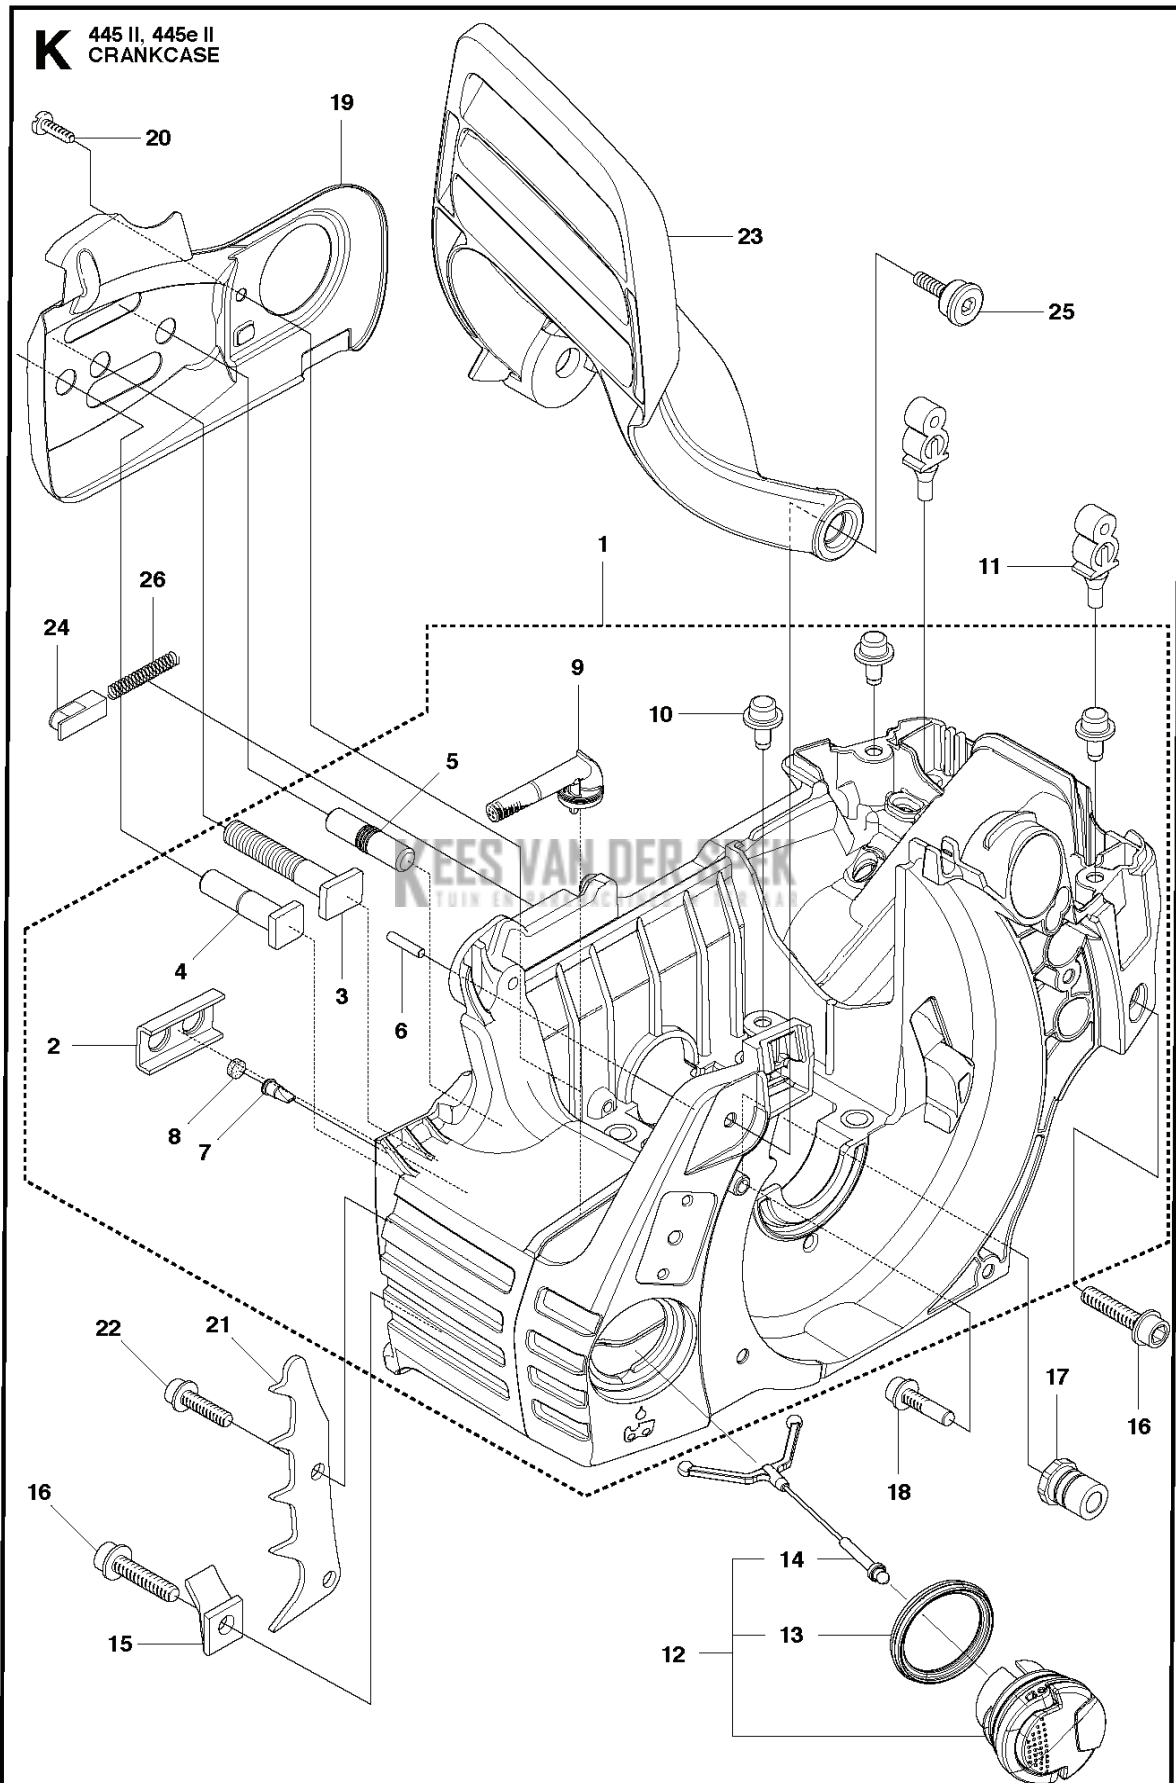

CHAIN SAWS

PXM_REF	PXM_PARTNO	DESCRIPTION	PXM_REMARK	QTY
1	537438201	CARTER		1
2	503875802	VERSTEVIIGINGSPLAAT		1 1
3	503875402	ZAAGBLADBOUT		1 1
4	537334601	ZAAGBLADBOUT		1 1
5	544036401	ZAAGBLADBOUT		1 1
6	503240905	NAALDROL		1 1
7	530026119	CONTROLEKLEP		1 1
8	537403501	FILTER		1 1
9	544083301	OLIEZEEF		1 1
10	544331601	GELEIDEPEN		3 1
11	503869301	STEUN		2
12	522620003	TANKDEKSEL COMPL.		1
13	589241101	PAKKING		1 12
14	503578901	HOLDER		1 12
15	503886301	PEN		1
16	503218876	SCHROEF IH SCT		2
17	501007601	STEUN		2
18	503215103	SCHROEF IH SCT		1
19	544094001	KETTINGELEIDERPLAAT		1
20	503217010	SCHROEF CCRPANT		1
21	503905901	SPIKE		1
22	503217520	SCHROEF IHSCFT		2
23	544082601	HANDBESCHERMING		1
24	503892401	SLOT		1
25	503893001	SCREW		2
26	503436501	POSITIEVEER		1

KEES VAN DER SPEK
TUIN EN PARKMACHINES * TER AAR