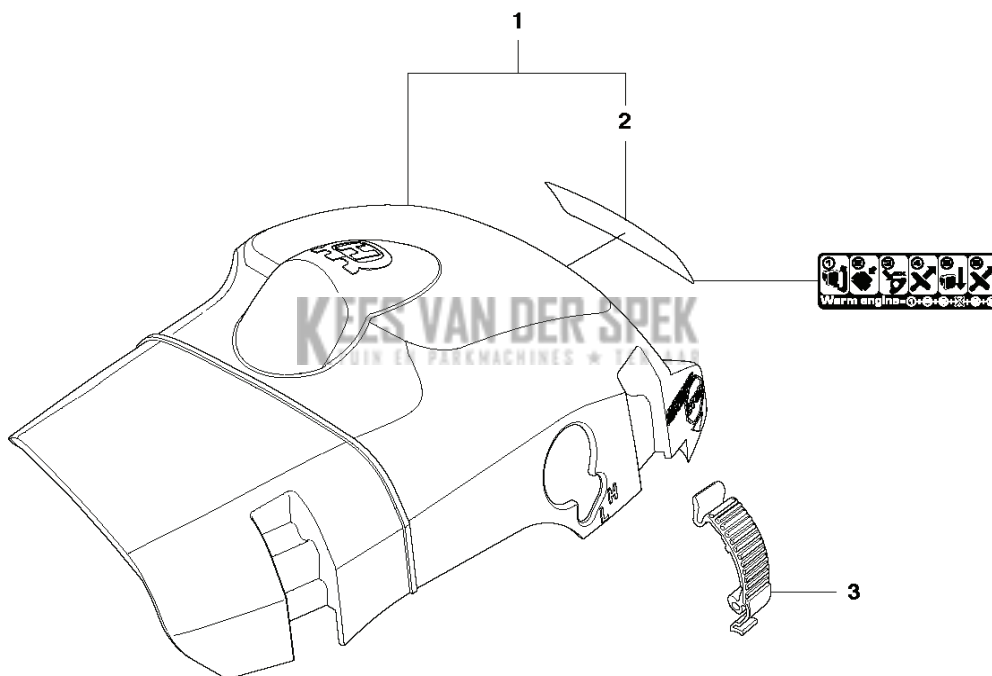

C 445 II, 445e II
CYLINDER COVER

CHAIN SAWS

PXM_REF	PXM_PARTNO	DESCRIPTION	PXM_REMARK	QTY
1	581530601	CILINDERKAP SYSTEEM		1
2	522736001	PLAATJE		1 1
3	503894701	SNAPSLUITING		3

KEES VAN DER SPEK
TUIN EN PARKMACHINES * TER AAR