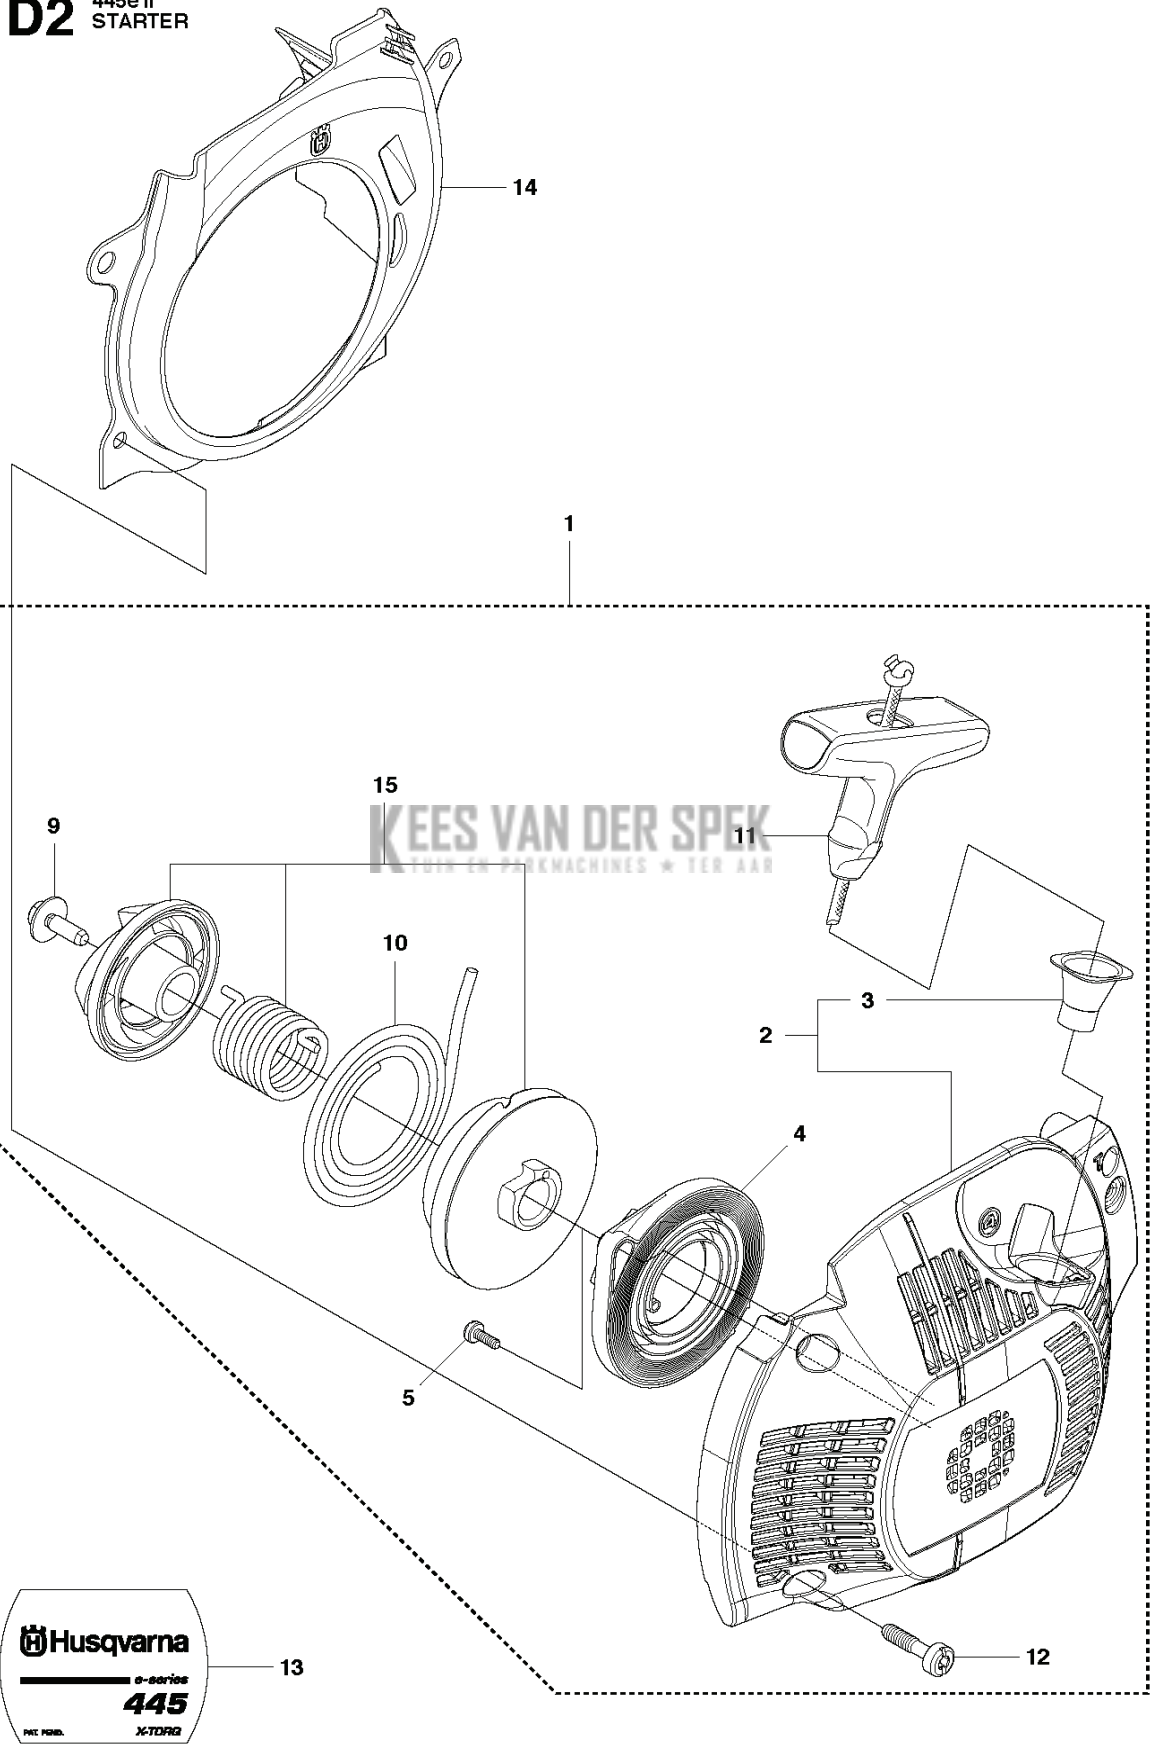

D2 445e II
STARTER

CHAIN SAWS

PXM_REF	PXM_PARTNO	DESCRIPTION	PXM_REMARK	QTY
1	579425311	STARTER COMPL.		1
2	505422802	STARTERHUIS		1 1
3	537283201	HULS		1 1.2
4	540057502	VEERCASSETTE COMPL.		1 1
5	503212810	SCHROEF CCRPANT		2 1
9	503217716	SCHROEF IHSCT		1 1
10	503858901	STARTKOORD		1 1
11	537232501	STARHANDVAT		1 1
12	503217321	SCREW		4 1
13	580815301	PLAATJE		1
14	544081501	COOLING AIR CONDUCTER		1
15	586659503	KOORDSCHIJF		1 1

KEES VAN DER SPEK
TUIN EN PARKMACHINES * TER AAR