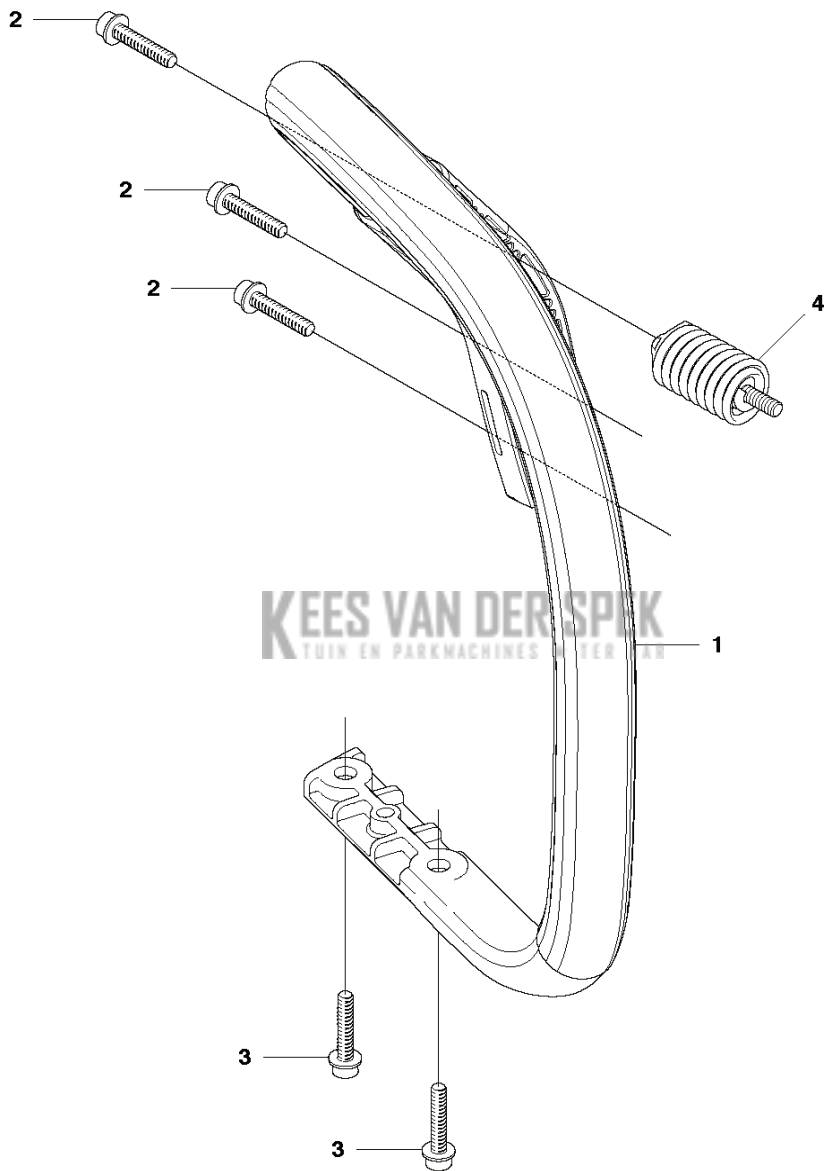

M 445 II, 445e II
HANDLE

KEES VAN DER SPIJK
TUIN EN PARKMACHINES

CHAIN SAWS

PXM_REF	PXM_PARTNO	DESCRIPTION	PXM_REMARK	QTY
1	544083901	VOORSTE BEUGEL		1
2	503218876	SCHROEF IHSCT		3
3	503210270	SCHROEF IHSCT		2
4	503898301	AV ELEMENT		1

KEES VAN DER SPEK
TUIN EN PARKMACHINES * TER AAR