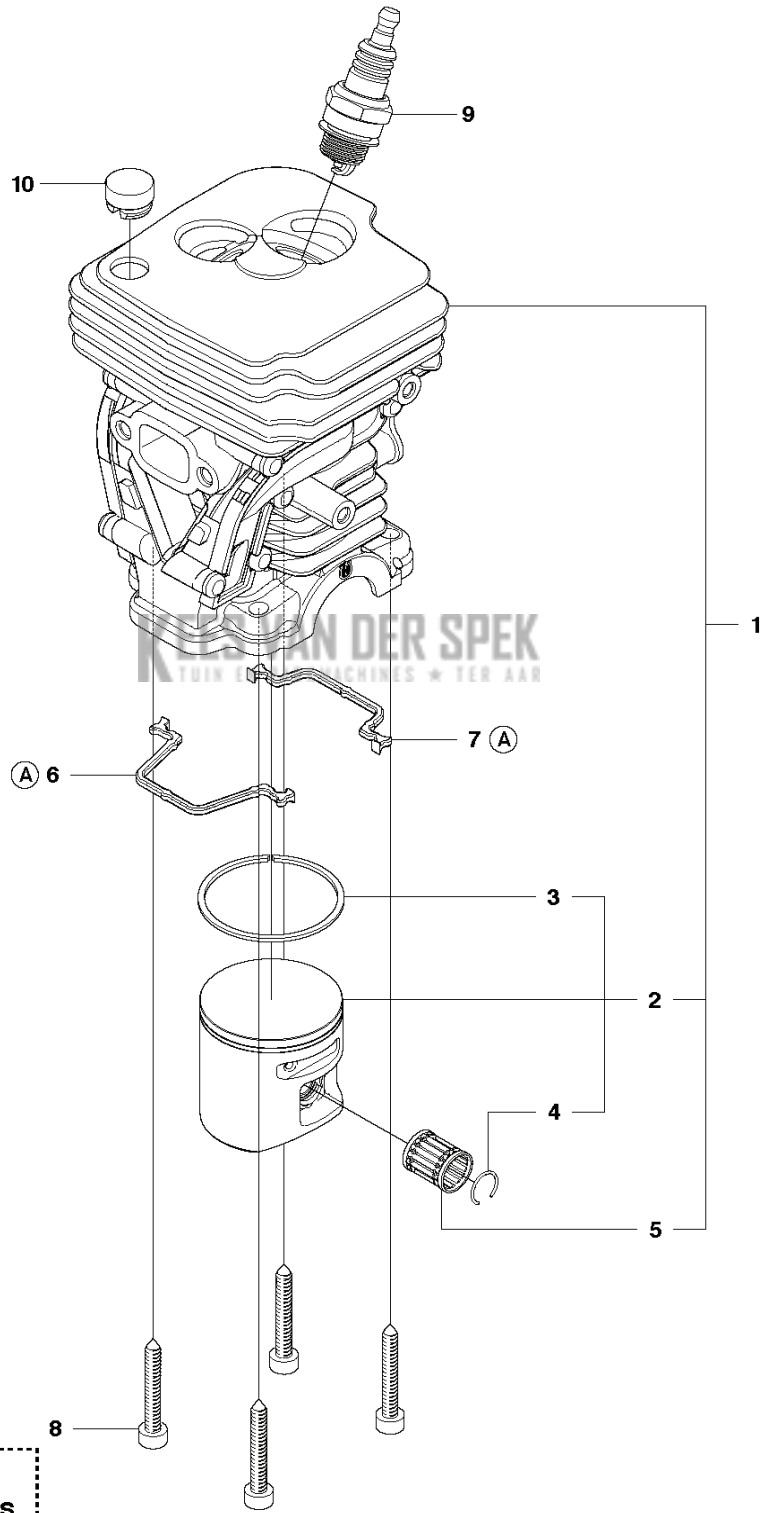

H 445 II, 445e II
CYLINDER PISTON

(A) 544 97 20-01
Set of gaskets

CHAIN SAWS

PXM_REF	PXM_PARTNO	DESCRIPTION	PXM_REMARK	QTY
1	544119904	CILINDER		1
2	544088405	ZUIGER COMPL.		1 1
3	537401101	ZUIGERVEER		1 1,2
4	544211301	BORGCLIP		1 1,2
5	503256302	NAALDLAGER		1 1
6	544108701	PAKKING		1 11
7	544109201	PAKKING		1 11
8	503200527	SCHROEF IHSCM		4
9	503235111	BOUGIE		1
10	540057301	STEUN		1
11	544972001	PAKKINGSET	Set of Gaskets	1

KEES VAN DER SPEK
TUIN EN PARKMACHINES * TER AAR