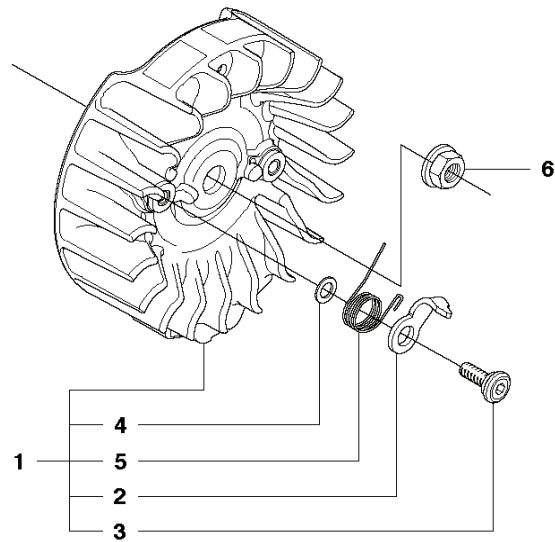

E 445 II, 445e II
IGNITION SYSTEM

CHAIN SAWS

PXM_REF	PXM_PARTNO	DESCRIPTION	PXM_REMARK	QTY
1	580279601	VLEGGWIEL COMPL.		1
2	537245601	STARTPAL		2 1
3	501819903	SCREW		2 1
4	503230042	RING		2 1
5	529271101	VEER		2 1
6	503220401	MOER		1
7	579638803	ONTSTEKING MODULE		1
8	510101501	BEKABELING COMPL.		1
9	503200220	SCHROEF IHSCFM		2

KEES VAN DER SPEK
TUIN EN PARKMACHINES * TER AAR