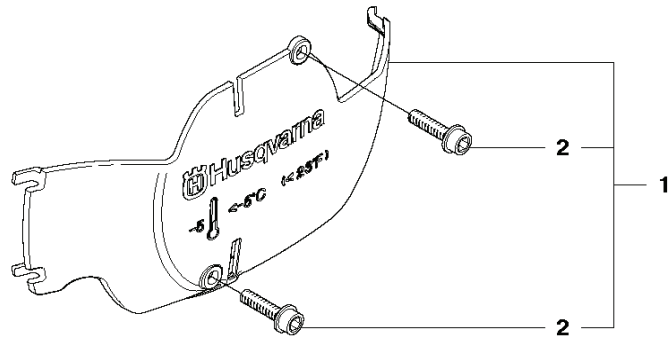

Q 445 II, 445e II
WINTER KIT

KEES VAN DER SPEK
TUIN EN PARKMACHINES * TER AAR

CHAIN SAWS

PXM_REF	PXM_PARTNO	DESCRIPTION	PXM_REMARK	QTY	
1	544464501	WINTER KIT	Winter kit	1	
2	503217016	SCHROEF CCRPANT		2	1

KEES VAN DER SPEK
TUIN EN PARKMACHINES ✦ TER AAR