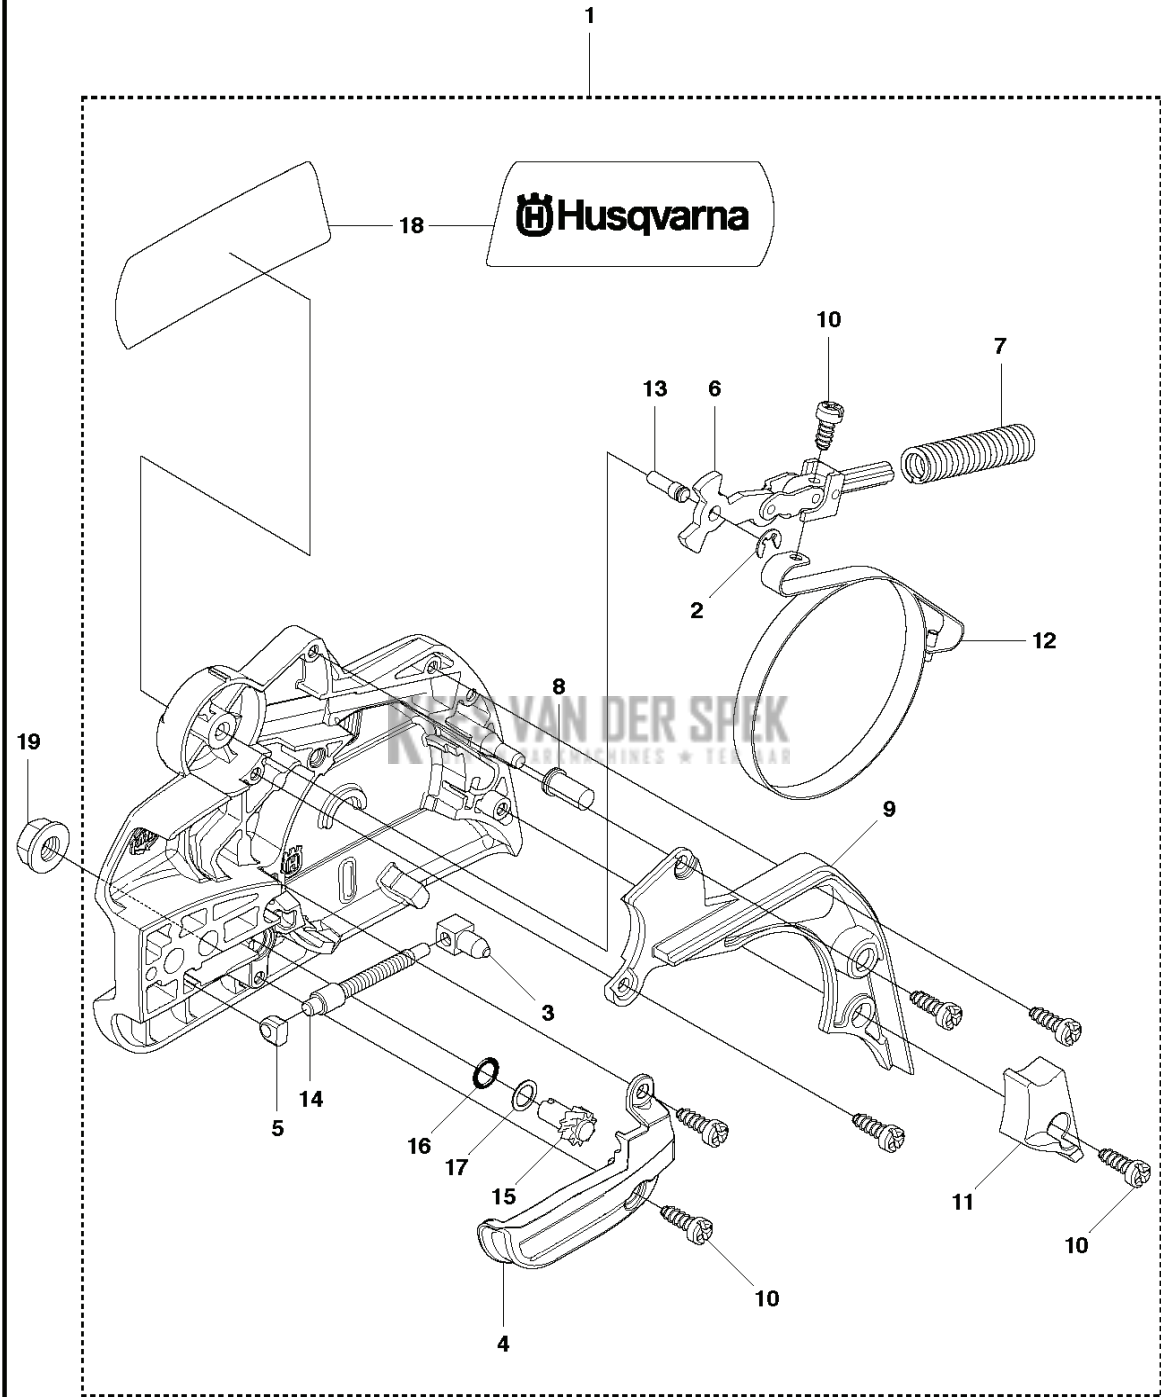

A2 445 II
CHAIN BRAKE & CLUTCH COVER

CHAIN SAWS

PXM_REF	PXM_PARTNO	DESCRIPTION	PXM_REMARK	QTY
1	544097901	KOPPELINGSKAP COMPL.		1
2	735310820	E-CLIP		1 1
3	537286601	PAL		1 1
4	540063301	KETTINGGELEIDER		1 1
5	537017401	LAGERHULS		1 1
6	503890802	KNIEGEWRICHT COMPL.		1 1
7	503465901	REMVVEER		1 1
8	503855201	GELEIDEHULS		1 1
9	544082901	DEKSEL		1 1
10	503217010	SCHROEF CCRPANT		7 1
11	544083001	SLUITBESCHERMING		1 1
12	537043001	REMBAND COMPL.		1 1
13	503892901	PEN		1 1
14	537397001	WORMSCHROEF		1 1
15	537079402	WORMWIEL		1 1
16	740480702	O-RING		1 1
17	503230063	RING		1 1
18	544376801	PLAATJE		1 1
19	503220001	ZESKANT MOER		1

KEES VAN DER SPEK
TUIN EN PARKMACHINES * TER AAR