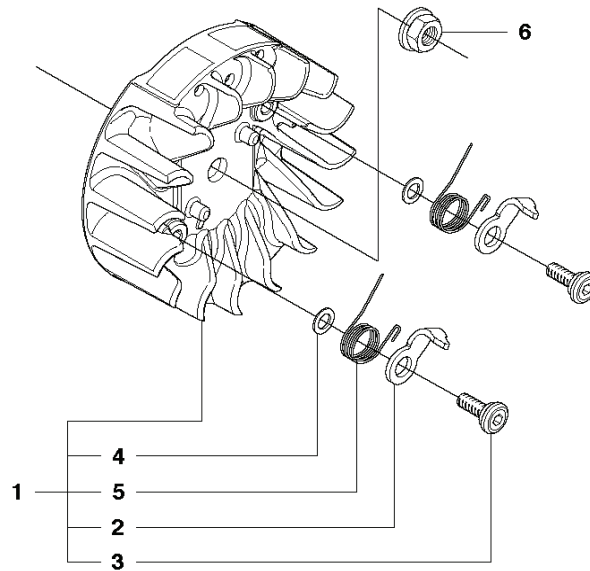

E 435 II, 435e II
IGNITION SYSTEM

CHAIN SAWS

PXM_REF	PXM_PARTNO	DESCRIPTION	PXM_REMARK	QTY
1	580279801	VLEGGWIEL COMPL.		1
2	537245601	STARTPAL		2 1
3	501819903	SCREW		2 1
4	503230042	RING		2 1
5	529271101	VEER		2 1
6	503220401	MOER		1
7	579638804	ONTSTEKING MODULE		1
8	510101401	BEKABELING COMPL.		1
9	503200220	SCHROEF IHSCFM		2

KEES VAN DER SPEK
TUIN EN PARKMACHINES * TER AAR