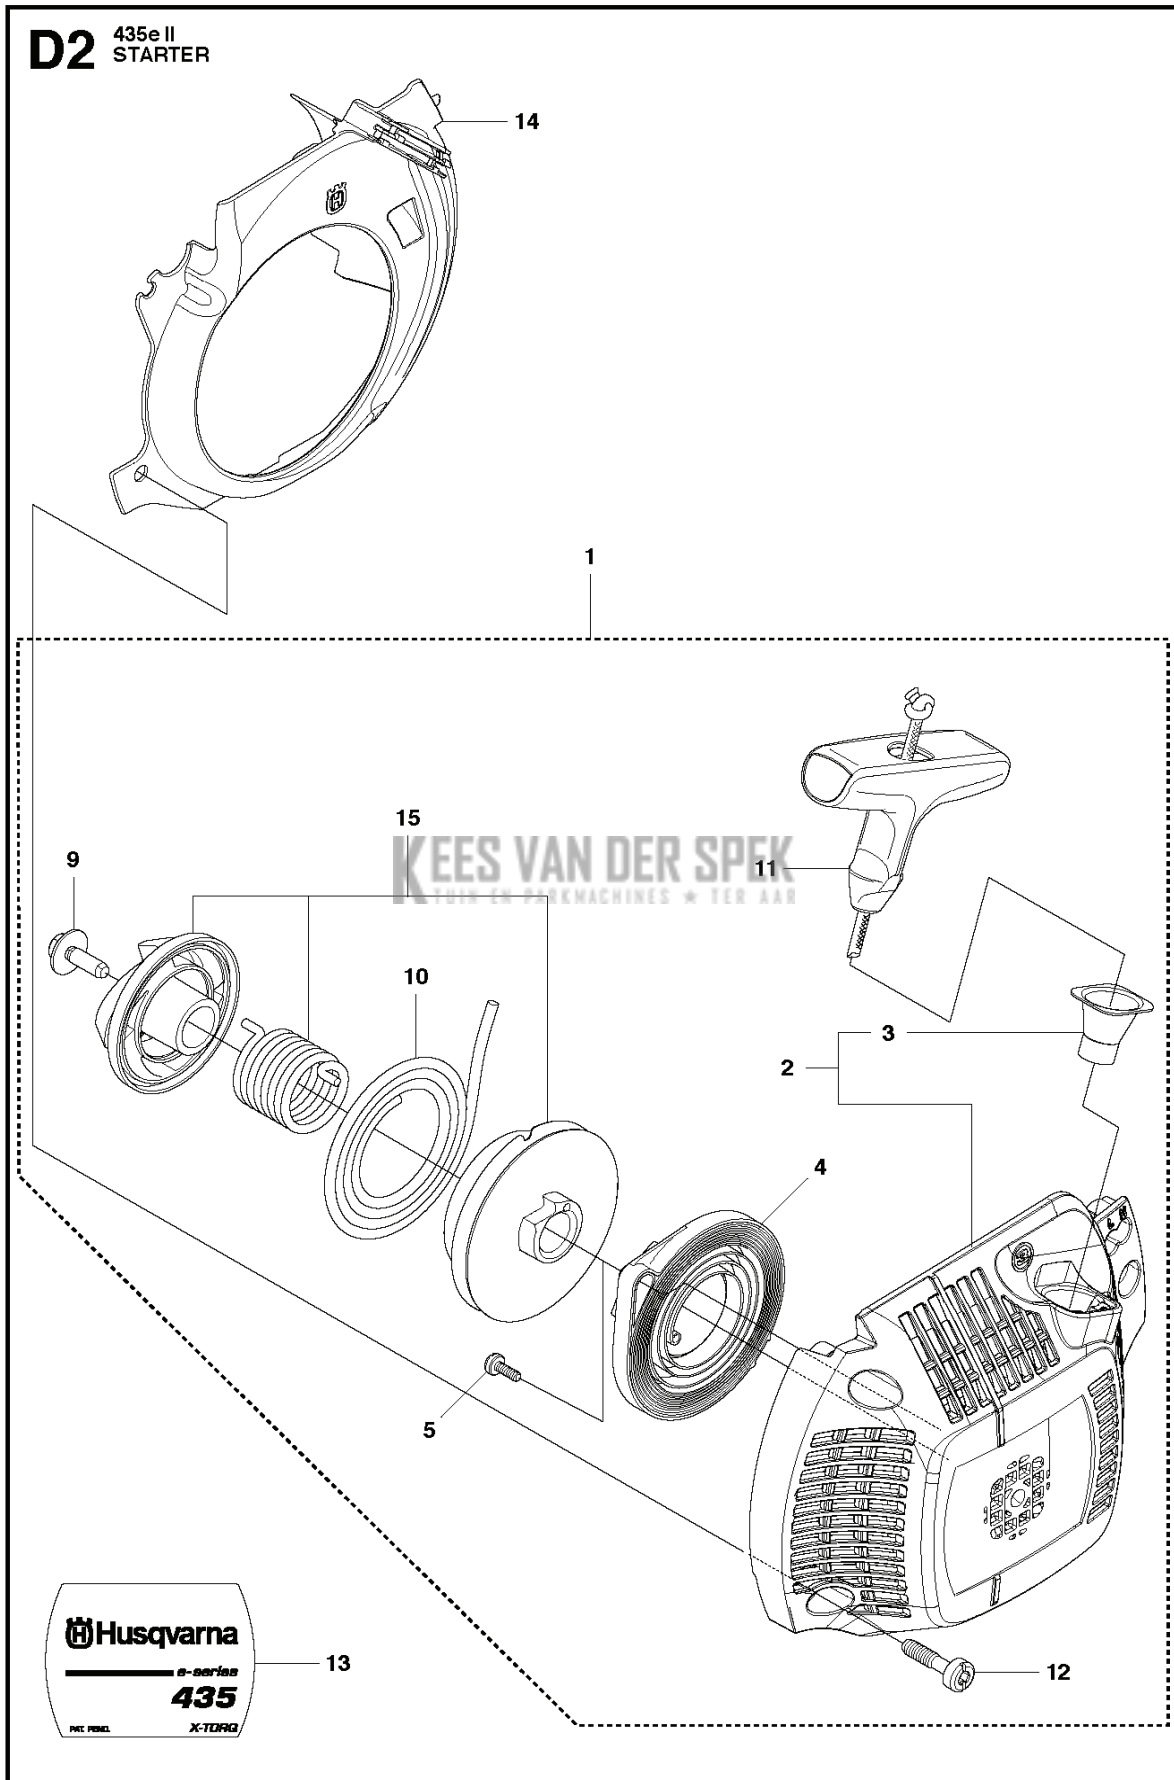

D2 435e II
STARTER

CHAIN SAWS

PXM_REF	PXM_PARTNO	DESCRIPTION	PXM_REMARK	QTY
1	579425406	STARTER COMPL.		1
2	504596902	STARTER		1 1
3	537283201	HULS		1 1
4	540057502	VEERCASSETTE COMPL.		1 1
5	503212810	SCHROEF CCRPANT		2 1
9	503217716	SCHROEF IHSCT		1 1
10	503858901	STARTKOORD		1 1
11	537232501	STARHANDVAT		1 1
12	503217321	SCREW		4 1
13	544463602	PLAATJE		1
14	544197102	LUCHTLEIDING		1
15	586659603	KOORDSCHIJF		1 1

KEES VAN DER SPEK
TUIN EN PARKMACHINES ✦ TER AAR