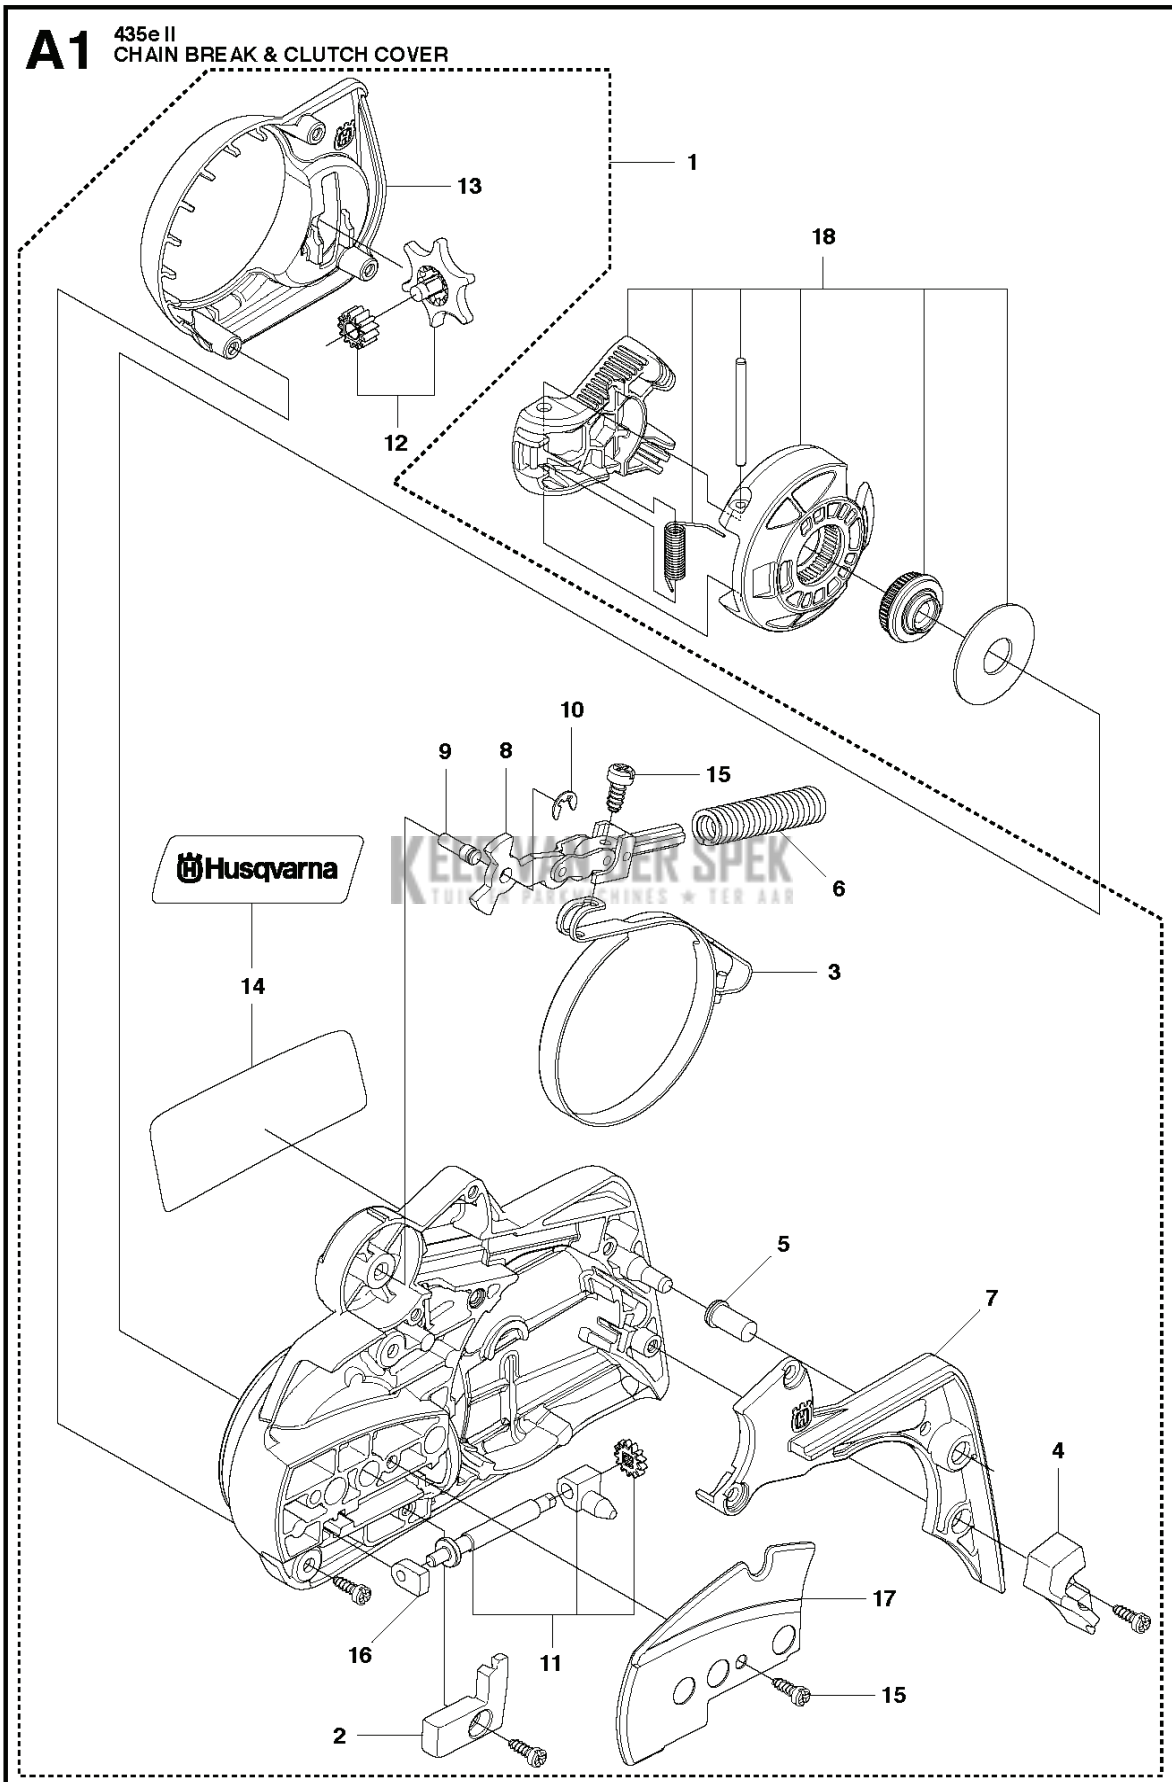

CHAIN SAWS

PXM_REF	PXM_PARTNO	DESCRIPTION	PXM_REMARK	QTY
1	544194905	KOPPELINGSKAP COMPL.		1
2	504542801	DEKSEL		1 1
3	544306001	REMBAND COMPL.		1 1
4	544253101	SLUTBESCHERMING		1 1
5	503855201	GELEIDEHULS		1 1
6	505892601	REMVEER		1 1
7	544248501	DEKSEL		1 1
8	503890802	KNIEGEWRICHT COMPL.		1 1
9	503892901	PEN		1 1
10	735310820	E-CLIP		1 1
11	537392901	SCREW		1 1
12	537347201	KETTINGSPANNER		1 1
13	537392601	HITTEBESCHERMING		1 1
14	544357501	PLAATJE		1 1
15	503217010	SCHROEF CCRPANT		10 1
16	525354301	LAGERHULS		1 1
17	505321001	SLUTPLAAT		1 1
18	537347801	KNOP		1

KEES VAN DER SPEK
TUIN EN PARKMACHINES * TER AAR