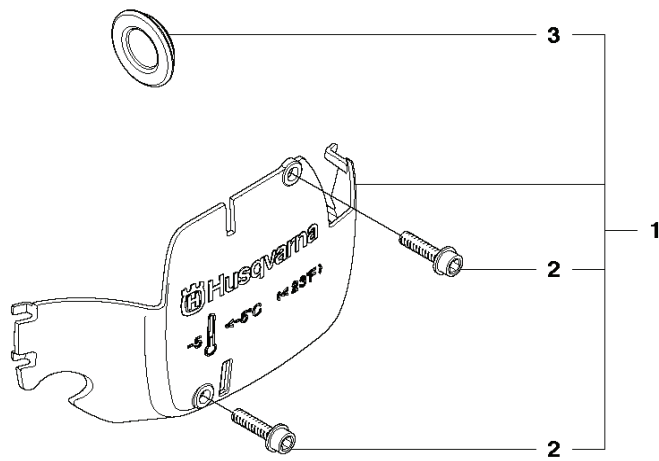

Q 435 II, 435e II
WINTER KIT

KEES VAN DER SPEK
TUIN EN PARKMACHINES * TER AAR

CHAIN SAWS

PXM_REF	PXM_PARTNO	DESCRIPTION	PXM_REMARK	QTY	
1	505450401	WINTER KIT	Winter kit	1	
2	503217016	SCHROEF CCRPANT	Screw	2	1
3	503405901	WINTERPLUG	Winter plug	1	1