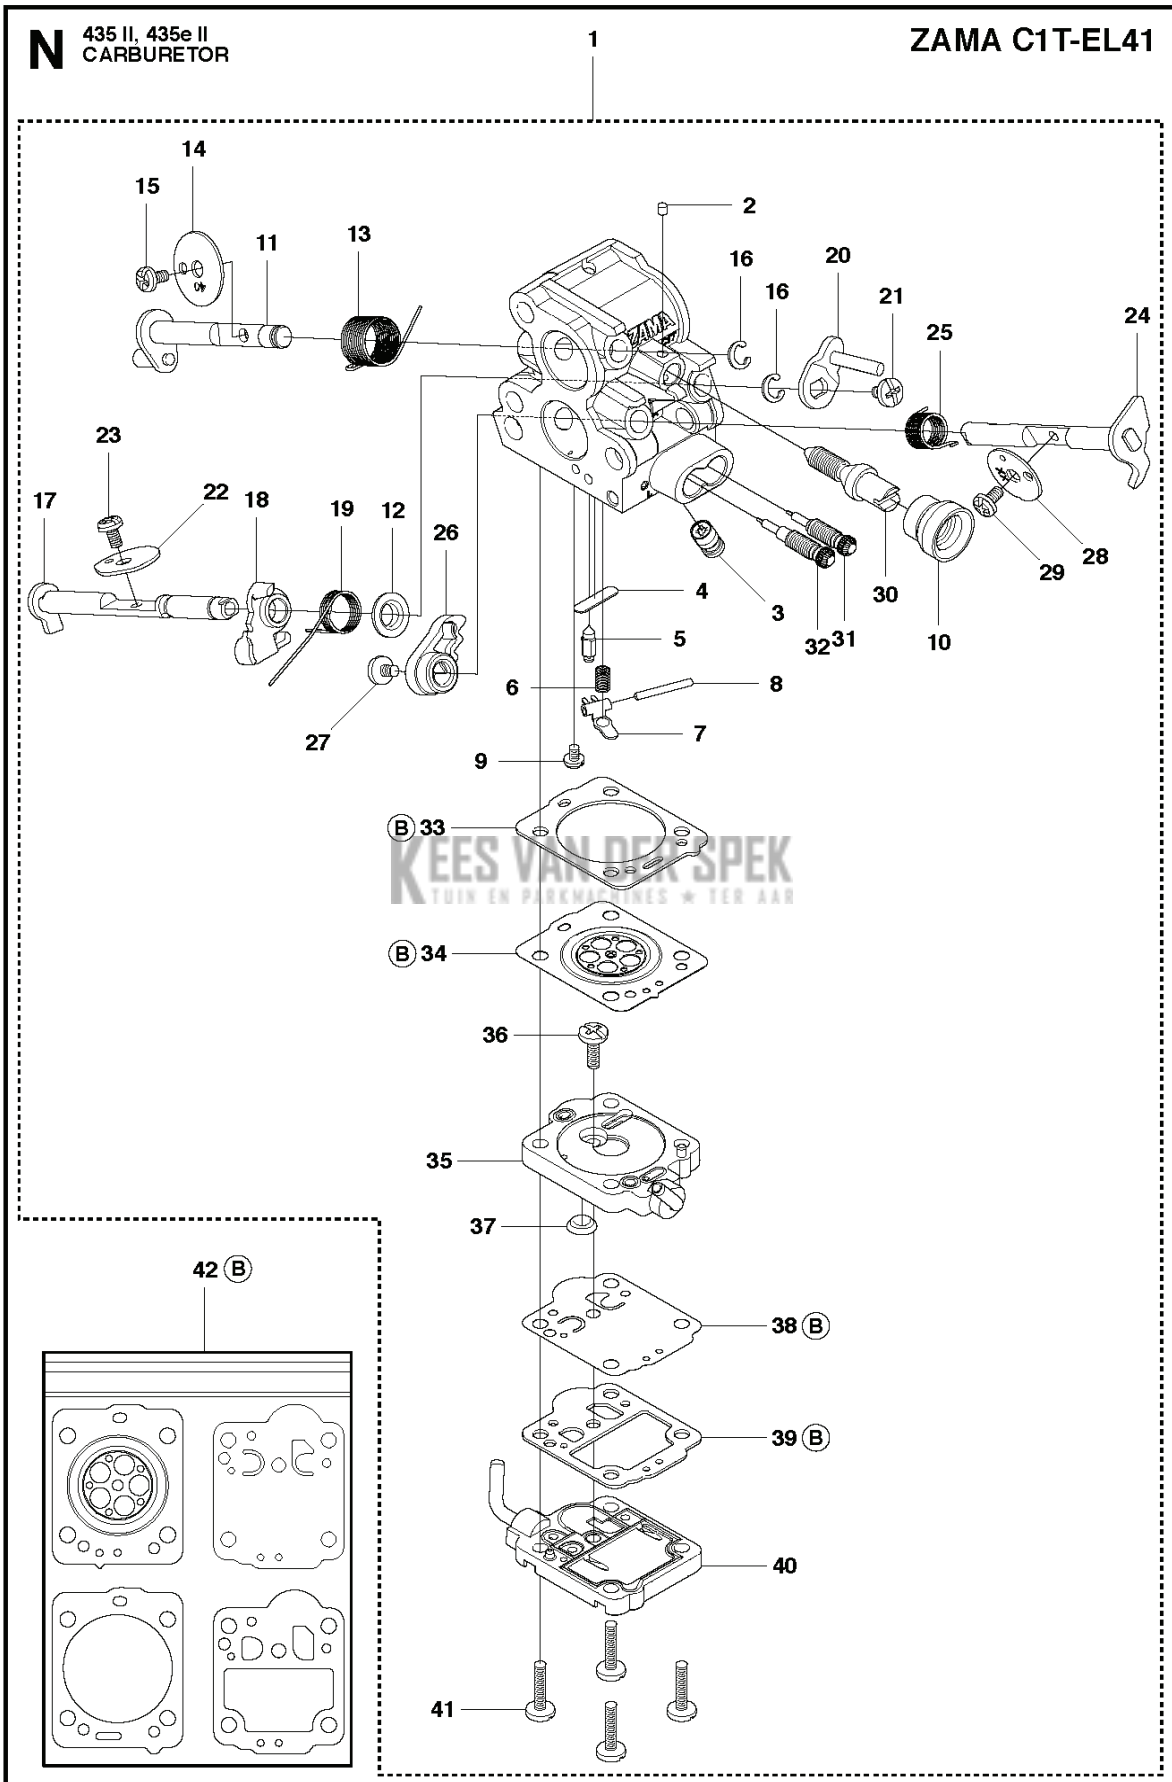

## CHAIN SAWS

PXM_REF	PXM_PARTNO	DESCRIPTION	PXM_REMARK	QTY
1	506450501	CARBURATEUR	Zama C1T-EL41	1
2	503481101	PIECE		1 1
3	504024001	MONDSTUK		1 1
4	503535601	PLUG WELCH		1 1
5	503479701	VENTIEL		1 1
6	537020301	VEER		1 1
7	503665901	HEFBOOM		1 1
8	503480001	PIN RETAINING SCREW		1 1
9	504024101	SCREW		1 1
10	505535201	NAAFDOP		1 1
11	504026101	AS COMPL.		1 1
12	505110701	KRAAG		1 1
13	504028501	VEER		1 1
14	504027501	VENTIEL		1 1
15	503481801	SCREW		2 1
16	504026701	BORGCLIP		2 1
17	504026201	AS COMPL.		1 1
18	540053701	HEFBOOM		1 1
19	504028301	VEER		1 1
20	504026301	HEFBOOM		1 1
21	503479001	SCREW		2 1
22	504027401	VENTIEL		1 1
23	503481801	SCREW		2 1
24	504026001	AS COMPL.		1 1
25	504028401	VEER		1 1
26	544983101	HEFBOOM		1 1
27	503479001	SCREW		2 1
28	504027601	VENTIEL		1 1
29	503479201	SCREW		1 1
30	504027301	SCREW		1 1
31	504909201	SCREW		1 1
32	504028101	SCREW		1 1
33	504024301	PAKKING		1 1.42
34	504024501	MEMBRAAN		1 1.42
35	504024601	FRAME		1 1
36	504028201	SCREW		1 1
37	504025001	ZEEF		1 1
38	504025601	MEMBRAAN		1 1.42
39	504025701	PAKKING		1 1.42
40	504025901	DEKSEL		1 1
41	504027801	SCREW		4 1
42	504028601	PAKKINGSET		1