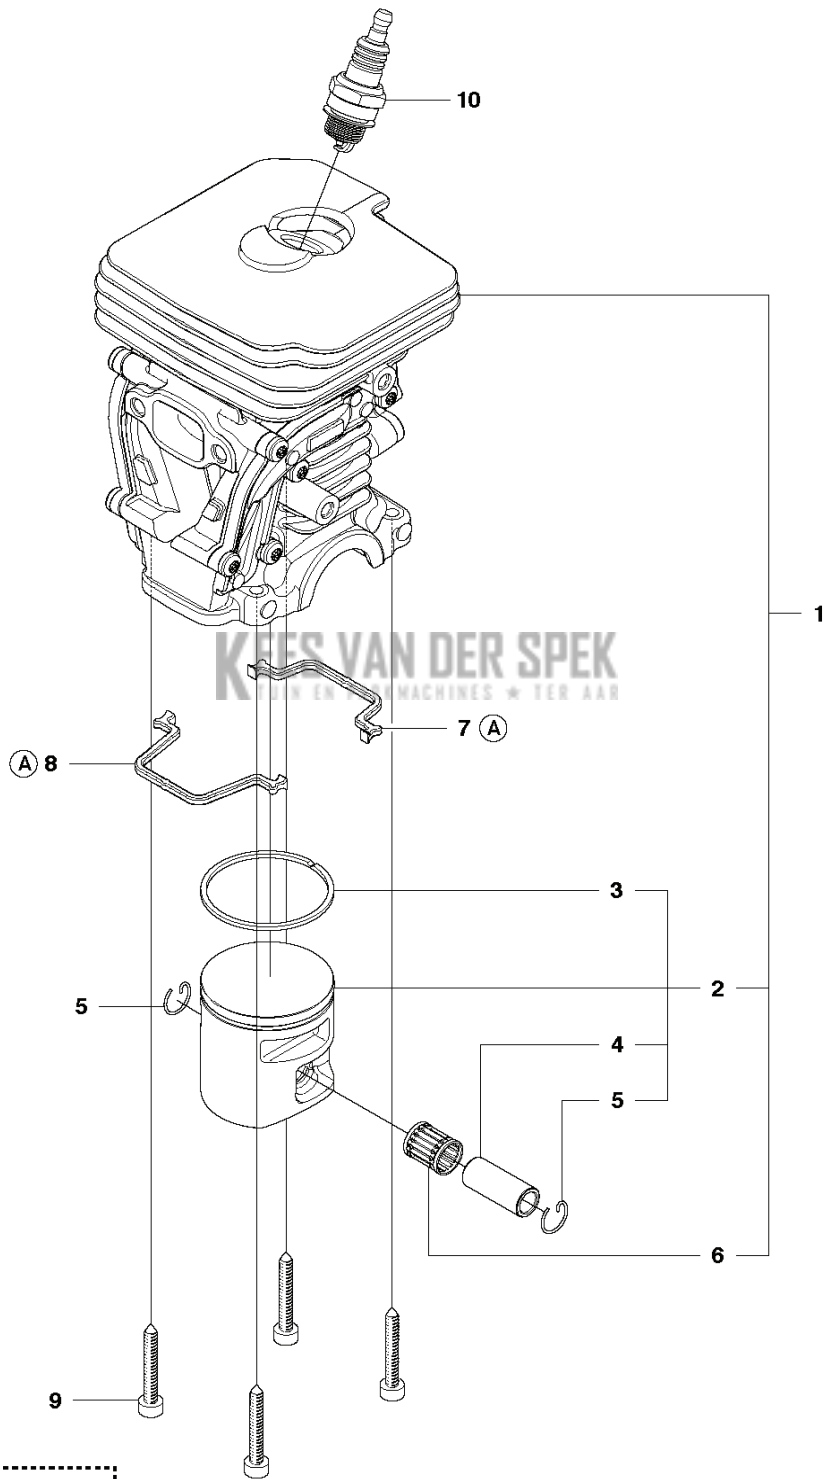

H 435 II, 435e II
CYLINDER PISTON

(A) 504 79 40-01
Set of gaskets

CHAIN SAWS

PXM_REF	PXM_PARTNO	DESCRIPTION	PXM_REMARK	QTY
1	504735103	CILINDER		1
2	502625007	ZUIGER COMPL.		1 1
3	544405901	ZUIGERVEER		1 2
4	544406001	ZUIGERPEN		1 2
5	737441000	BORGRING		2 2
6	503414101	NAALDLAGER		1 1
7	544396001	PAKKING		1 11
8	544395901	PAKKING		1 11
9	725533355	SCHROEF IHSCM		4
10	503235111	BOUGIE		1
11	504794001	PAKKING		1

KEES VAN DER SPEK
TUIN EN PARKMACHINES * TER AAR