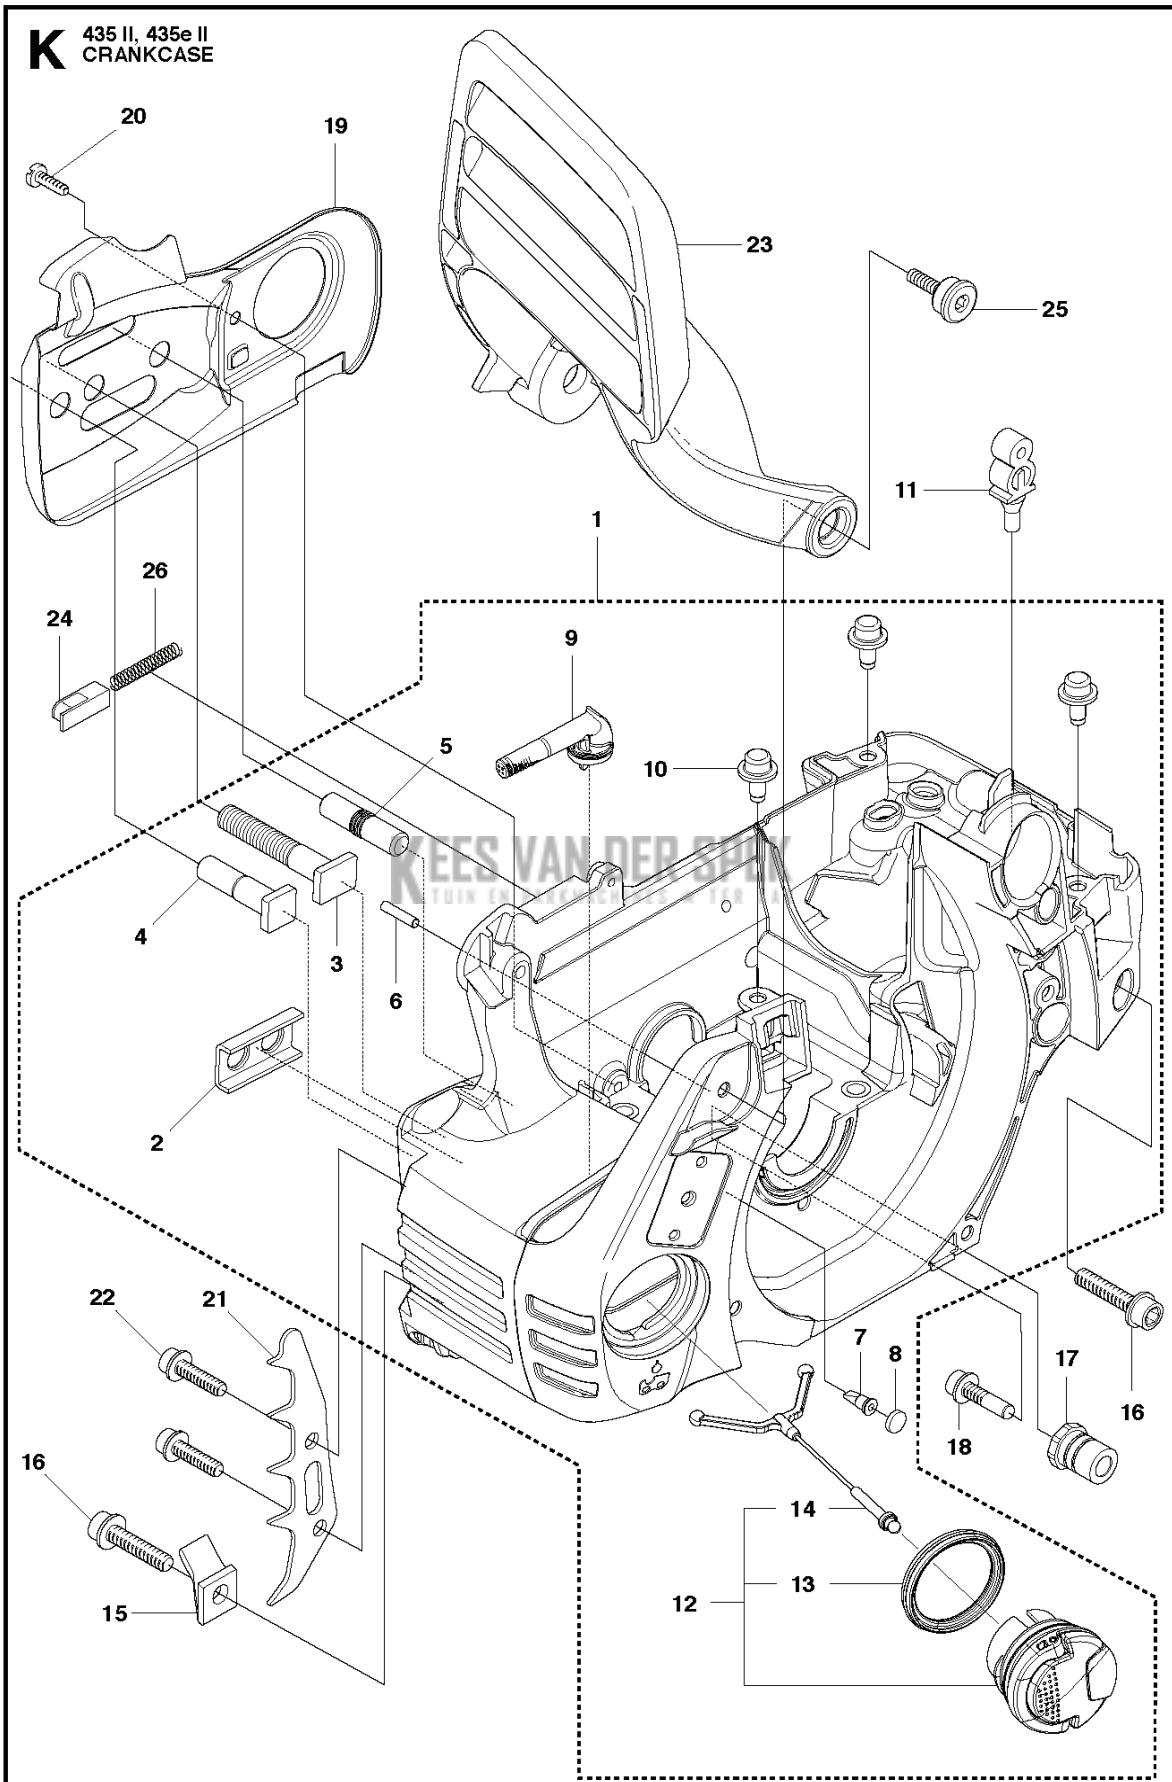

CHAIN SAWS

PXM_REF	PXM_PARTNO	DESCRIPTION	PXM_REMARK	QTY
1	544932507	CARTER COMPL.		1
2	503875802	VERSTEVIINGSPLAAT		1 1
3	503875402	ZAAGBLADBOUT		1 1
4	537334601	ZAAGBLADBOUT		1 1
5	544036401	ZAAGBLADBOUT		1 1
6	503240905	NAALDROL		1 1
7	530026119	CONTROLEKLEP		1 1
8	537403501	FILTER		1 1
9	544083301	OLIEZEEF		1 1
10	544331601	GELEIDEPEN		3 1
11	503869301	STEUN		1
12	522620003	TANKDEKSEL COMPL.		1 1
13	589241101	PAKKING		1 1,12
14	503578901	HOLDER		1 1,12
15	503886301	PEN		1
16	503218876	SCHROEF IH SCT		2
17	501007601	STEUN		1
18	503215103	SCHROEF IH SCT		1
19	544284601	KETTINGELEIDERPLAAT		1
20	503217010	SCHROEF CCRPANT		1
21	544286501	SPIKE		1
22	503217520	SCHROEF IH SCT		2
23	544251501	HANDBESCHERMING		1
24	503892401	SLOT		1
25	503893001	SCREW		2
26	503436501	POSITIEVEER		1

KEES VAN DER SPEK
TUIN EN PARKMACHINES * TER AAR