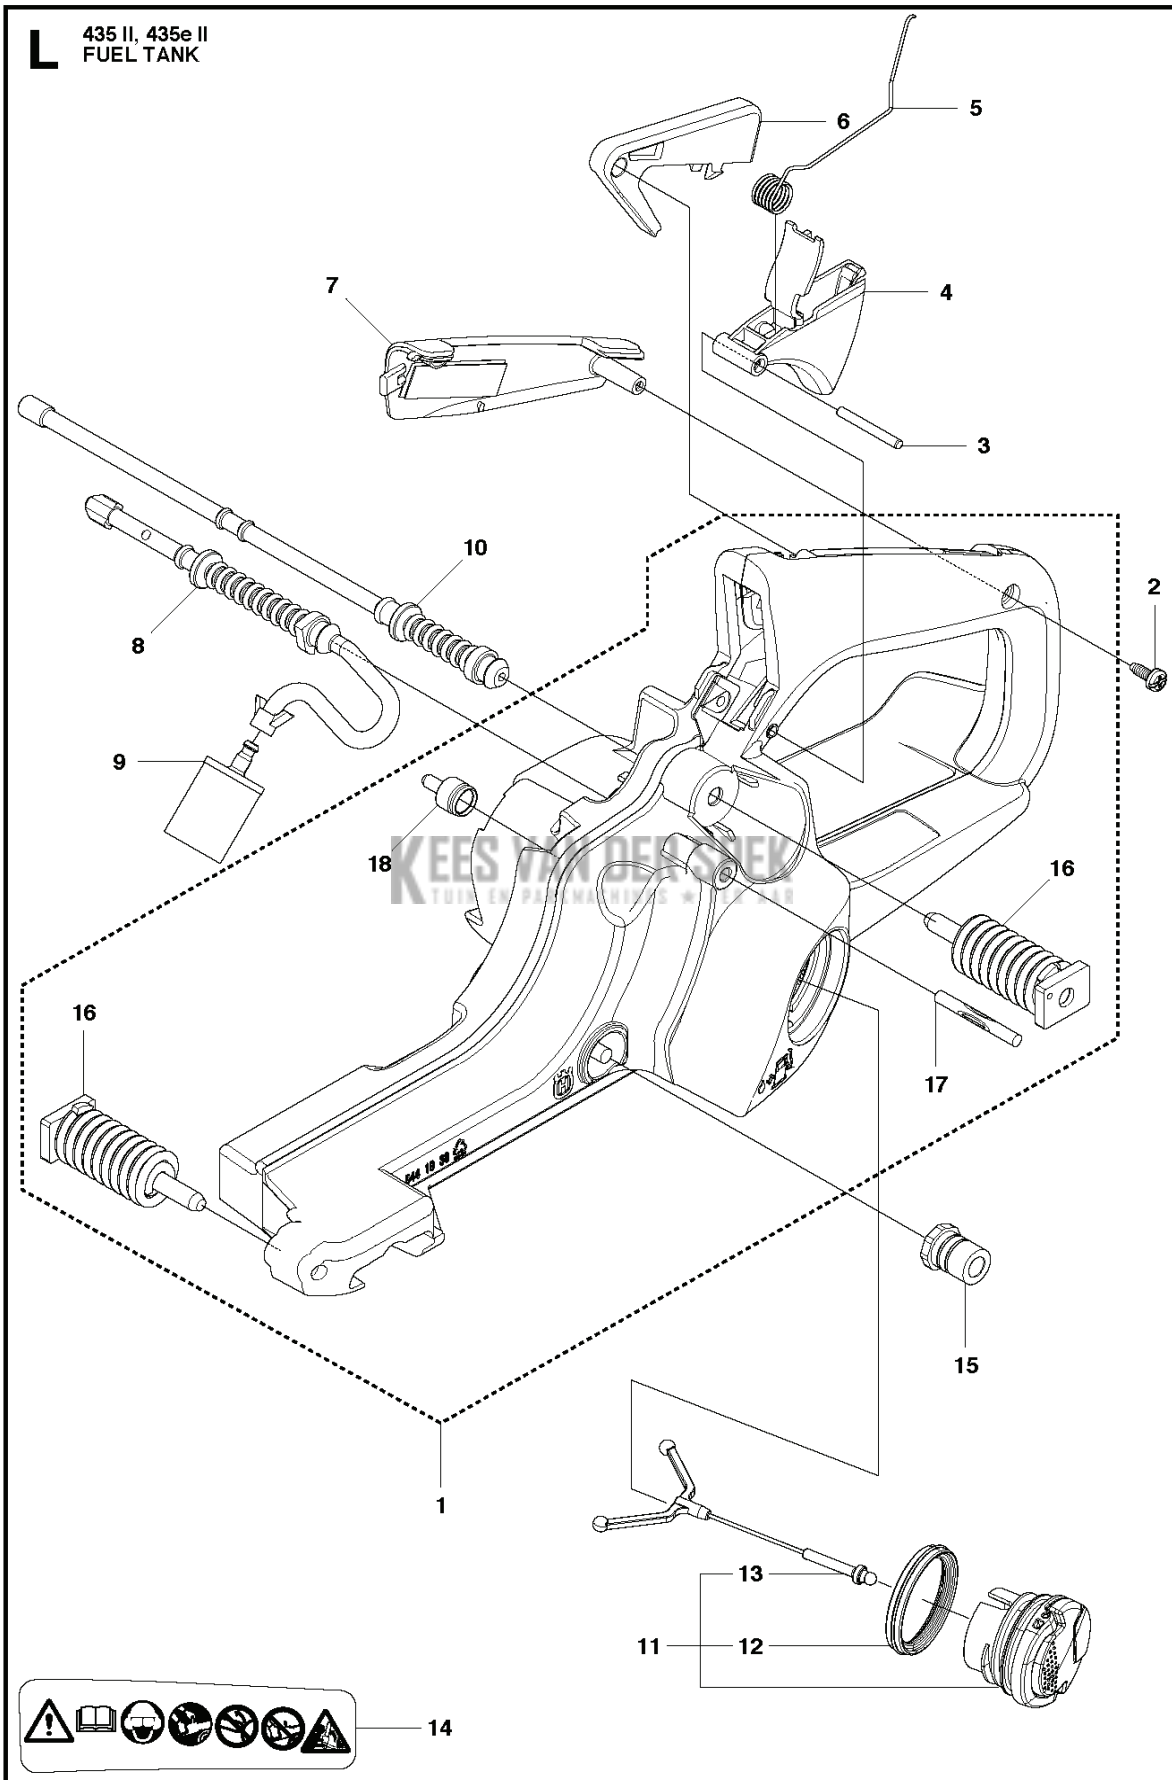

CHAIN SAWS

PXM_REF	PXM_PARTNO	DESCRIPTION	PXM_REMARK	QTY
1	544193805	BRANDSTOFTANK		1
2	503212810	SCHROEF CCRPANT		1
3	720182520	CILINDRISCHE PEN		1
4	544968501	GASHEVEL		1
5	544099901	VEER		1
6	579239401	GASVERGREDELING		1
7	544284901	HANDGREEPINZETSTUK		1
8	544128601	BRANDSTOFSLANG		1
9	503443201	BRANDSTOFFILTER		1
10	577535101	RETOURSLANG		1
11	522620003	TANKDEKSEL COMPL.		1
12	589241101	PAKKING		1
13	503578901	HOLDER		1
14	544375001	PLAATJE		1
15	501007601	STEUN		1
16	504795601	AV ELEMENT		2
17	721126339	KERFSTIFT		1
18	501152901	TANKONTLUCHTING COMPL.		1

KEES VAN DER SPEK
TUIN EN PARKMACHINES * TER AAR