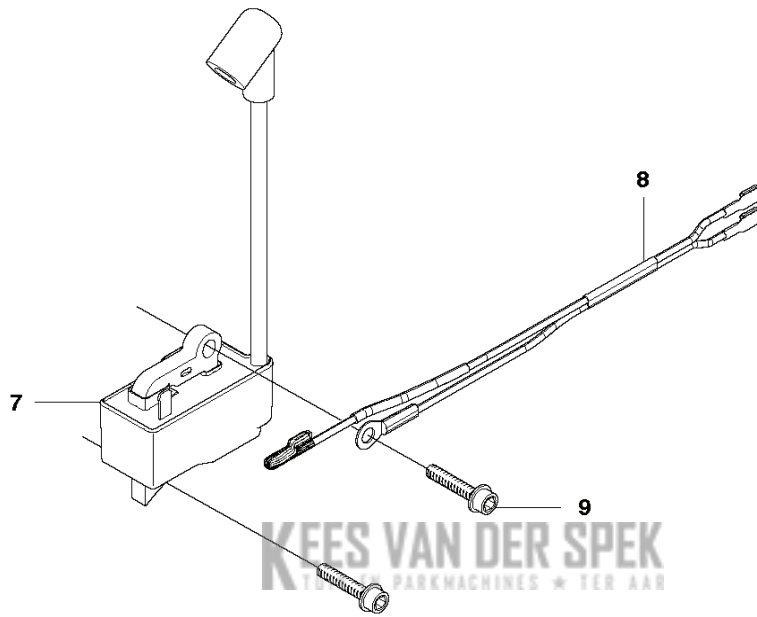

E 435 II, 435e II
IGNITION SYSTEM

CHAIN SAWS

PXM_REF	PXM_PARTNO	DESCRIPTION	PXM_REMARK	QTY
1	580279801	VLEGGWIEL COMPL.		1
2	537245601	STARTPAL		2 1
3	501819903	SCREW		2 1
4	503230042	RING		2 1
5	529271101	VEER		2 1
6	503220401	MOER		1
7	579638804	ONTSTEKING MODULE		1
8	510101401	BEKABELING COMPL.		1
9	503200220	SCHROEF IHSCFM		2

KEES VAN DER SPEK
TUIN EN PARKMACHINES * TER AAR