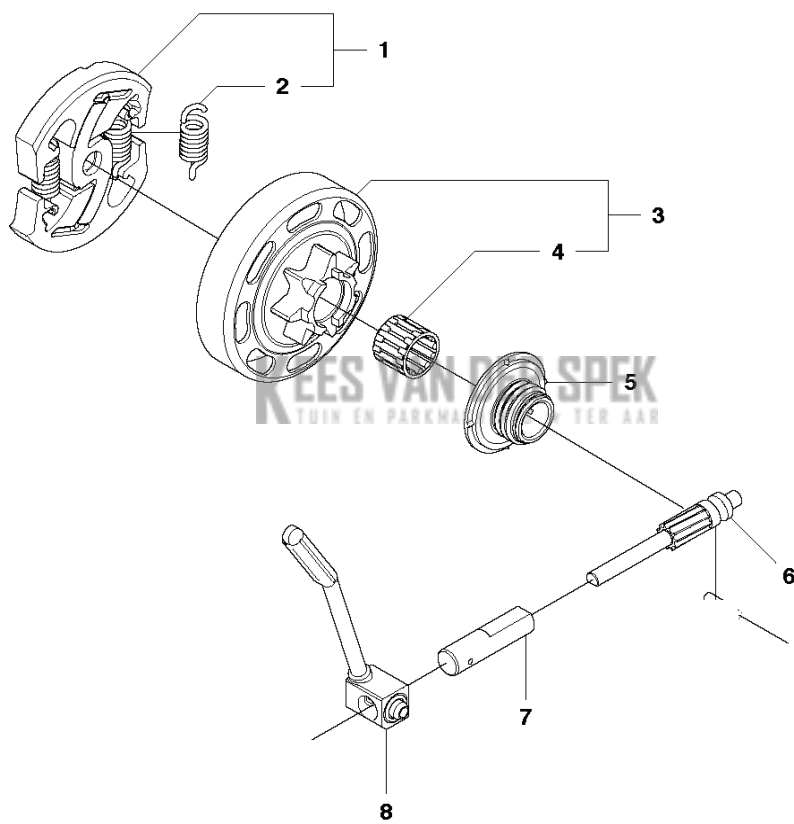

B 435 II, 435e II
CLUTCH & OIL PUMP

CHAIN SAWS

PXM_REF	PXM_PARTNO	DESCRIPTION	PXM_REMARK	QTY
1	575568001	KOPPELING COMPL.		1
2	574718801	KOPPELINGSVEER		2 1
3	505441501	KOPPELINGSTROMMEL COMPL.		1
4	503539201	NAALDLAGER		1 3
5	544212402	WORMTANDWIEL		1
6	540057901	POMPZUIGER		1
7	537154801	POMPCILINDER		1
8	544084201	OLIESLANG		1