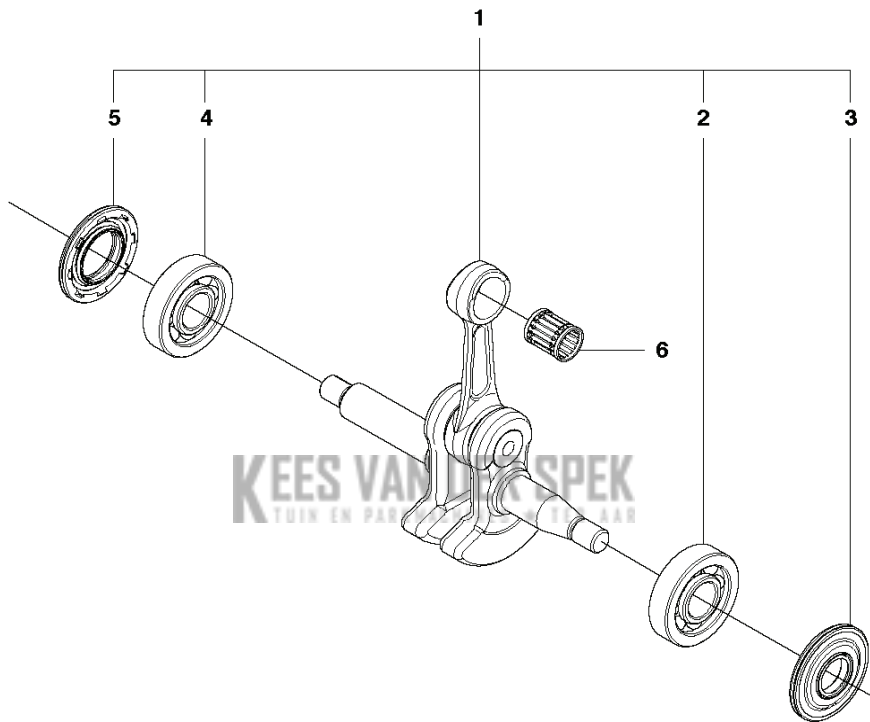

J 435 II, 435e II
CRANKSHAFT

CHAIN SAWS

PXM_REF	PXM_PARTNO	DESCRIPTION	PXM_REMARK	QTY
1	525604601	KRUKAS COMPL.		1
2	544248702	KOGELLAGER		1 1
3	544251201	AFDICHTING		1 1
4	544248802	KOGELLAGER		1 1
5	544251301	AFDICHTING		1 1
6	503414101	NAALDLAGER		1

KEES VAN DER SPEK
TUIN EN PARKMACHINES * TER AAR