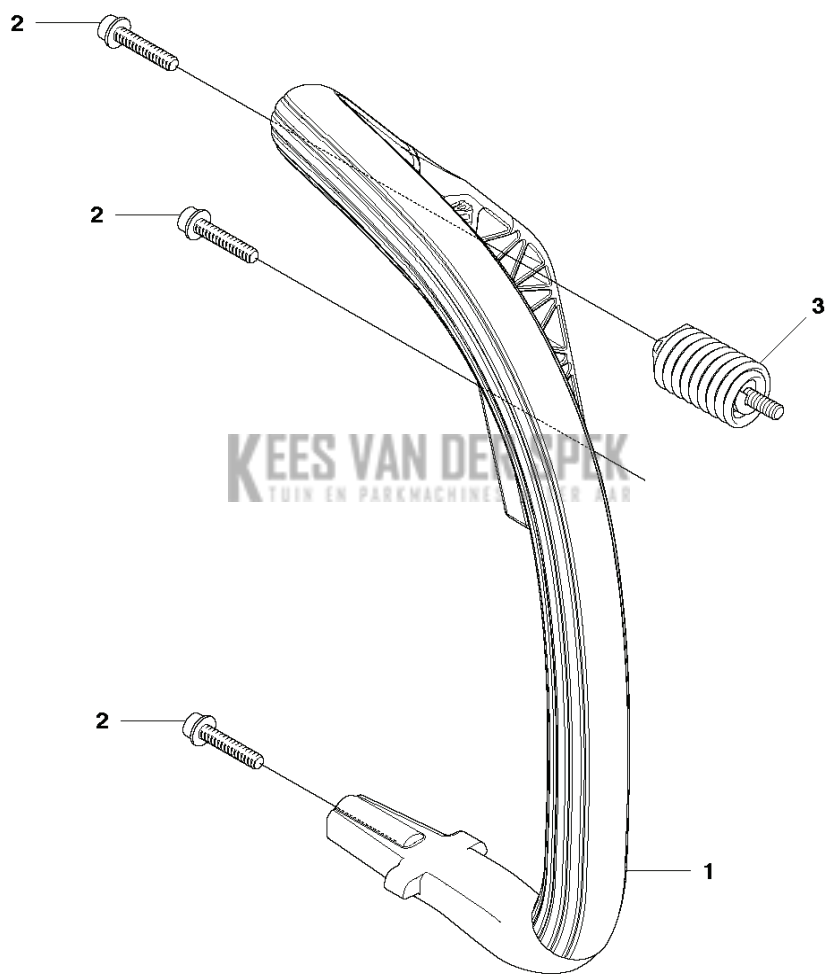

M 435 II, 435e II
HANDLE

CHAIN SAWS

PXM_REF	PXM_PARTNO	DESCRIPTION	PXM_REMARK	QTY
1	544284001	VOORSTE BEUGEL		1
2	503218876	SCHROEF IHSCT		3
3	503898301	AV ELEMENT		1

KEES VAN DER SPEK
TUIN EN PARKMACHINES ✦ TER AAR