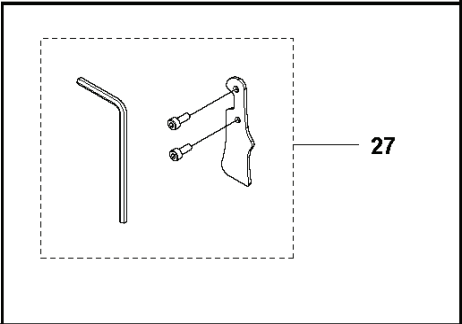

KEES VAN DER SPEK
 TUIN EN PARKMACHINES * TER AAR

B 530iP4
TUBE

POLE PRUNER/POLE SAWS

PXM_REF	PXM_PARTNO	DESCRIPTION	PXM_REMARK	QTY
1	501097801	PIJP	TUBE - HANDLE	1
2	537353601	LUS	LOOP - KPL 24	1

KEES VAN DER SPEK
TUIN EN PARKMACHINES ✦ TER AAR

A 530iP4
SAW HEAD

KEES VAN DER SPEK
TUIN EN PARKMACHINES • TER AAR

POLE PRUNER/POLE SAWS

PXM_REF	PXM_PARTNO	DESCRIPTION	PXM_REMARK	QTY
1	579211901	SCHROEF IH SCT		4
2	587347201	DEKSEL		1
3	587347101	BEVESTIGING		1
4	587690801	MOTOR COMPL.		1
5	589241301	PAKKING		1
6	577878603	TANKDEKSEL COMPL.		1
7	587346801	OLIETANK		1
8	587734201	ISOLATOR		1
9	576831001	SCHROEF IHSCM		1
10	587346502	OLIESLANG		1
11	537154801	POMPCILINDER		1
12	540057901	POMPZUIGER		1
13	503201412	SCHROEF IHSCFMO		1
14	503200778	SCHROEF IHSCFM		1
15	580653201	PAL		1
16	501452702	LOCK NUT		1
17	580462501	SCREW		1
18	503202512	SCHROEF IHSCM		4
19	579776301	CHASSIS		1
20	587347302	POMP RONDSEL		1
21	577607601	KETTINGTANDWIEL	iPX EU, iP4 US, IPT5 CA/US	1
22	579534501	KETTINGTANDWIEL	iP4 EU, iP5 EU	1
23	577271501	RING		1
24	735311200	BORGCLIP		1
25	587901903	DEKSEL		1
26	503220007	ZESKANT MOER		1
27	588698002	ACCESSOIRE TAS		1
28	504710003	OLIELOOD		1