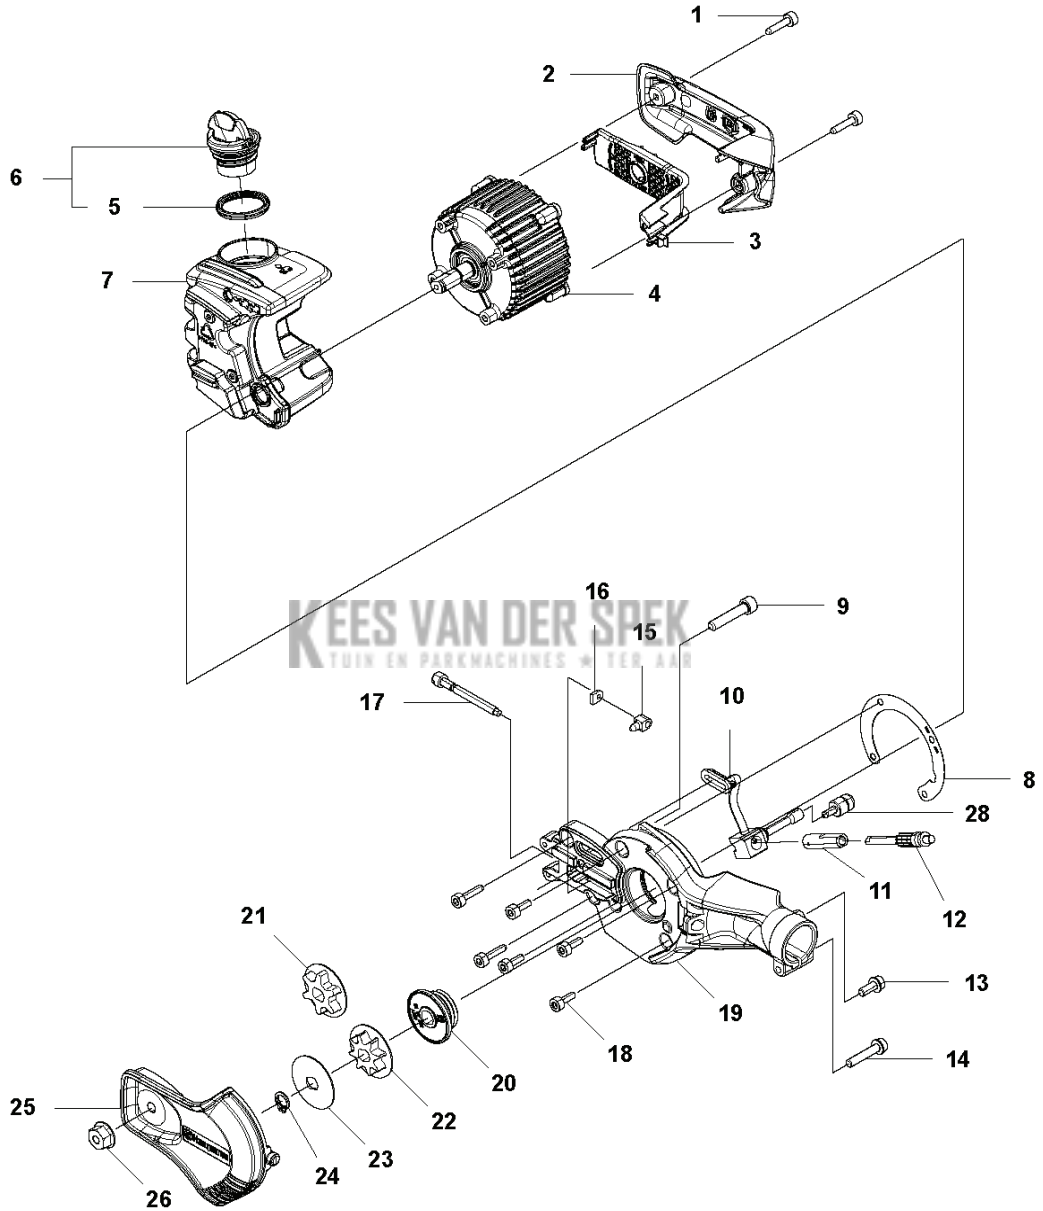

KEES VAN DER SPEK
 TUIN EN PARKMACHINES * TER AAR

B 530iP4
TUBE

POLE PRUNER/POLE SAWS

PXM_REF	PXM_PARTNO	DESCRIPTION	PXM_REMARK	QTY
1	501097801	PIJP	TUBE - HANDLE	1
2	537353601	LUS	LOOP - KPL 24	1

KEES VAN DER SPEK
TUIN EN PARKMACHINES ✦ TER AAR

A 530iP4
SAW HEAD

KEES VAN DER SPEK
TUIN EN PARKMACHINES • TER AAR

POLE PRUNER/POLE SAWS

PXM_REF	PXM_PARTNO	DESCRIPTION	PXM_REMARK	QTY
1	579211901	SCHROEF IH SCT		4
2	587347201	DEKSEL		1
3	587347101	BEVESTIGING		1
4	587690801	MOTOR COMPL.		1
5	589241301	PAKKING		1
6	577878603	TANKDEKSEL COMPL.		1
7	587346801	OLIETANK		1
8	587734201	ISOLATOR		1
9	576831001	SCHROEF IHSCM		1
10	587346502	OLIESLANG		1
11	537154801	POMPCILINDER		1
12	540057901	POMPZUIGER		1
13	503201412	SCHROEF IHSCFMO		1
14	503200778	SCHROEF IHSCFM		1
15	580653201	PAL		1
16	501452702	LOCK NUT		1
17	580462501	SCREW		1
18	503202512	SCHROEF IHSCM		4
19	579776301	CHASSIS		1
20	587347302	POMP RONDSEL		1
21	577607601	KETTINGTANDWIEL	iPX EU, iP4 US, IPT5 CA/US	1
22	579534501	KETTINGTANDWIEL	iP4 EU, iP5 EU	1
23	577271501	RING		1
24	735311200	BORGCLIP		1
25	587901903	DEKSEL		1
26	503220007	ZESKANT MOER		1
27	588698002	ACCESSOIRE TAS		1
28	504710003	OLIELOOD		1