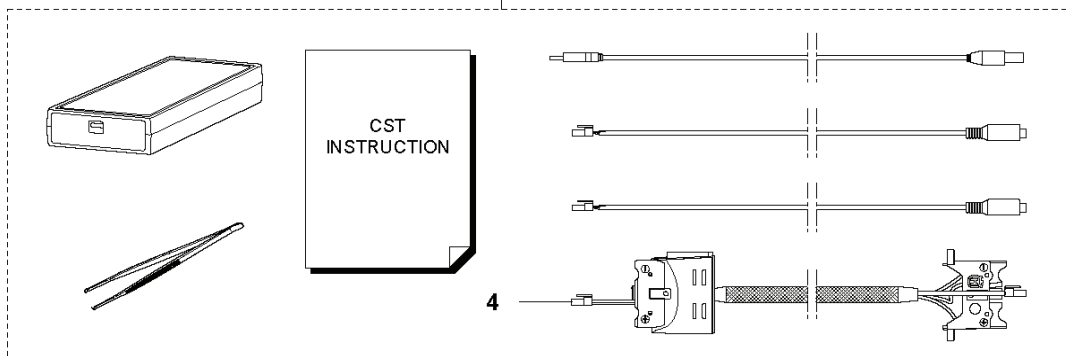

E 530iP4
ACCESSORIES

KEES VAN DER SPEK
DIJN EN PARKMACHINE • TER AAR

3