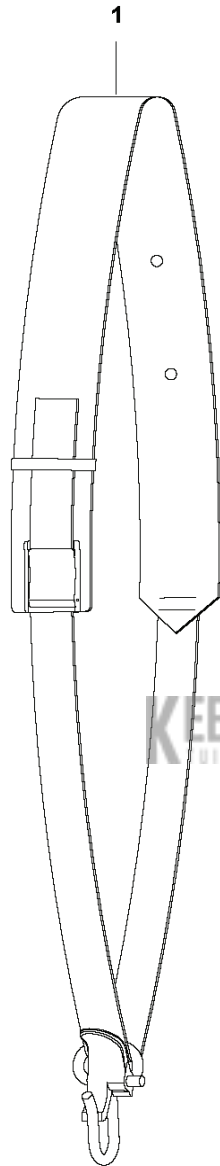

HUSQVARNA - SPARE PARTS CATALOG
POLE PRUNER/POLE SAWS: HUSQVARNA 530IP4

KEES VAN DER SPEK
TUIN EN PARKMACHINES * TER AAR

Sparepartslist

SPAREPARTSLIST

POLE PRUNER/POLE SAWS

HUSQVARNA 530IP4

E 530iP4
ACCESSORIES

KEES VAN DER SPEK
DIJN EN PARKMACHINE • TER AAR

3

POLE PRUNER/POLE SAWS

PXM_REF	PXM_PARTNO	DESCRIPTION	PXM_REMARK	QTY
1	537216201	DRAAGSTEL		1
2	537216202	DRAAGSTEL	With back plate US	1
3	583897101	DIAGNOSTIC TOOL KIT		1
4	579621301	BEKABELING COMPL.		1 3
5	501691701	COMBINATIESLEUTEL		1

KEES VAN DER SPEK
TUIN EN PARKMACHINES * TER AAR

POLE PRUNER/POLE SAWS

PXM_REF	PXM_PARTNO	DESCRIPTION	PXM_REMARK	QTY
1	582050701	TREKSCHAKELAAR		1 8
2	589293901	BEKABELING COMPL.		1 8
3	503212813	SCHROEF CCRPANT		4
4	582054101	BESTURINGSEENHEID		1
5	588255301	HUIS		1
6	577976601	FERRITE CORE		1
7	587663601	BEKABELING COMPL.		1
8	593896701	SCHAKELAAR KIT		1
9	587327201	BEVESTIGING		1
10	593813001	VERBINDER		1

KEES VAN DER SPEK
TUIN EN PARKMACHINES * TER AAR

POLE PRUNER/POLE SAWS

PXM_REF	PXM_PARTNO	DESCRIPTION	PXM_REMARK	QTY
1	577013202	HANDGREEPHELFT		1
2	579211901	SCHROEF IHSCT		20
3	577512301	GASVERGREDELING		1
4	577013101	HANDGREEPHELFT		1
5	589377901	TREKKER		1
6	577014101	DEKSEL		1
7	577013002	HUIS		1
8	577996601	DRUKKNOP		1
9	585480001	VEER		1
10	577022201	KLEM		1
11	577007603	HUIS		1
12	587346001	TREKKER		1
13	587345801	BUMPER		1
14	577014201	GLIJ PLAAT		1
17	588602806	STICKER		1
18	577844301	STICKER		1