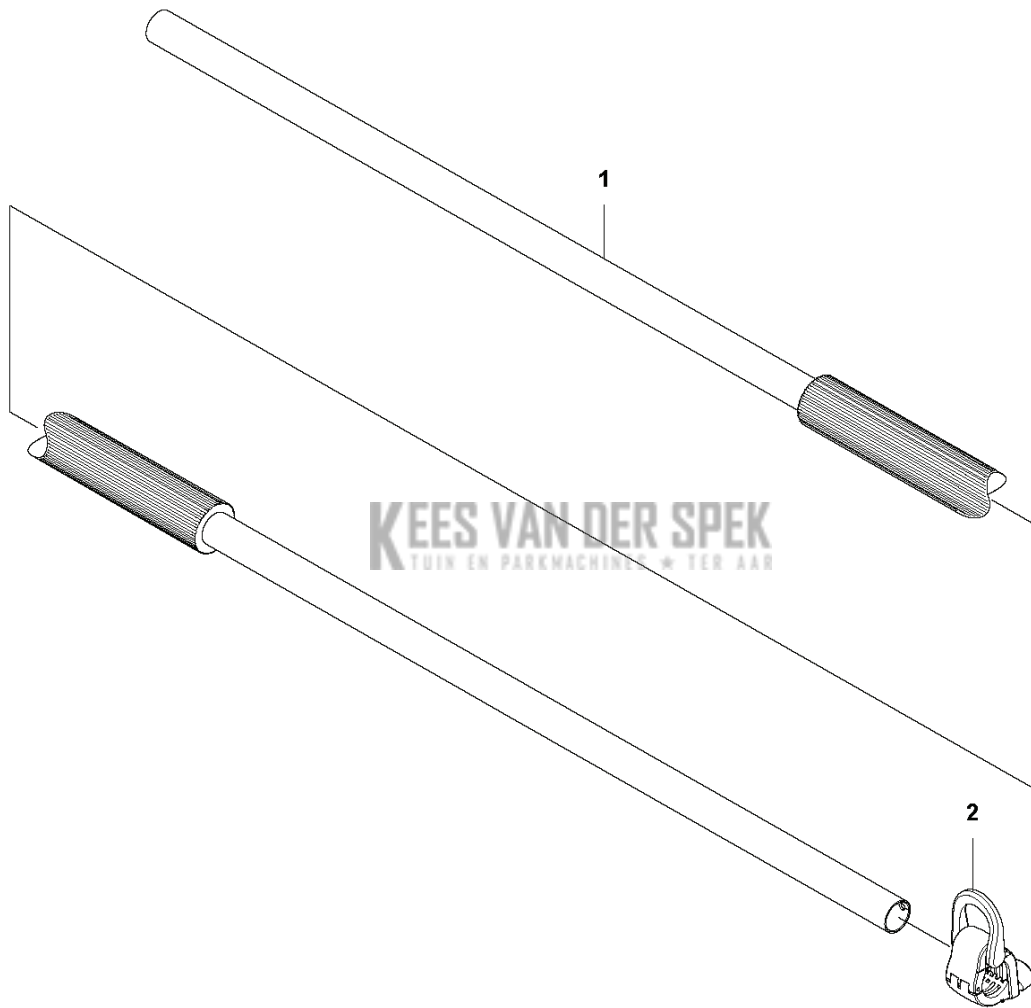

KEES VAN DER SPEK
TUIN EN PARKMACHINES * TER AAR

POLE PRUNER/POLE SAWS

PXM_REF	PXM_PARTNO	DESCRIPTION	PXM_REMARK	QTY
1	577013202	HANDGREEPHELFT		1
2	579211901	SCHROEF IHSCT		20
3	577512301	GASVERGREDELING		1
4	577013101	HANDGREEPHELFT		1
5	589377901	TREKKER		1
6	577014101	DEKSEL		1
7	577013002	HUIS		1
8	577996601	DRUKKNOP		1
9	585480001	VEER		1
10	577022201	KLEM		1
11	577007603	HUIS		1
12	587346001	TREKKER		1
13	587345801	BUMPER		1
14	577014201	GLIJ PLAAT		1
17	588602806	STICKER		1
18	577844301	STICKER		1

KEES VAN DER SPEK
 TUIN EN PARKMACHINES * TER AAR

B 530iP4
TUBE

POLE PRUNER/POLE SAWS

PXM_REF	PXM_PARTNO	DESCRIPTION	PXM_REMARK	QTY
1	501097801	PIJP	TUBE - HANDLE	1
2	537353601	LUS	LOOP - KPL 24	1

KEES VAN DER SPEK
TUIN EN PARKMACHINES ✦ TER AAR

A 530iP4
SAW HEAD

KEES VAN DER SPEK
TUIN EN PARKMACHINES • TER AAR

POLE PRUNER/POLE SAWS

PXM_REF	PXM_PARTNO	DESCRIPTION	PXM_REMARK	QTY
1	579211901	SCHROEF IH SCT		4
2	587347201	DEKSEL		1
3	587347101	BEVESTIGING		1
4	587690801	MOTOR COMPL.		1
5	589241301	PAKKING		1
6	577878603	TANKDEKSEL COMPL.		1
7	587346801	OLIETANK		1
8	587734201	ISOLATOR		1
9	576831001	SCHROEF IHSCM		1
10	587346502	OLIESLANG		1
11	537154801	POMPCILINDER		1
12	540057901	POMPZUIGER		1
13	503201412	SCHROEF IHSCFMO		1
14	503200778	SCHROEF IHSCFM		1
15	580653201	PAL		1
16	501452702	LOCK NUT		1
17	580462501	SCREW		1
18	503202512	SCHROEF IHSCM		4
19	579776301	CHASSIS		1
20	587347302	POMP RONDSEL		1
21	577607601	KETTINGTANDWIEL	iPX EU, iP4 US, IPT5 CA/US	1
22	579534501	KETTINGTANDWIEL	iP4 EU, iP5 EU	1
23	577271501	RING		1
24	735311200	BORGCLIP		1
25	587901903	DEKSEL		1
26	503220007	ZESKANT MOER		1
27	588698002	ACCESSOIRE TAS		1
28	504710003	OLIELOOD		1