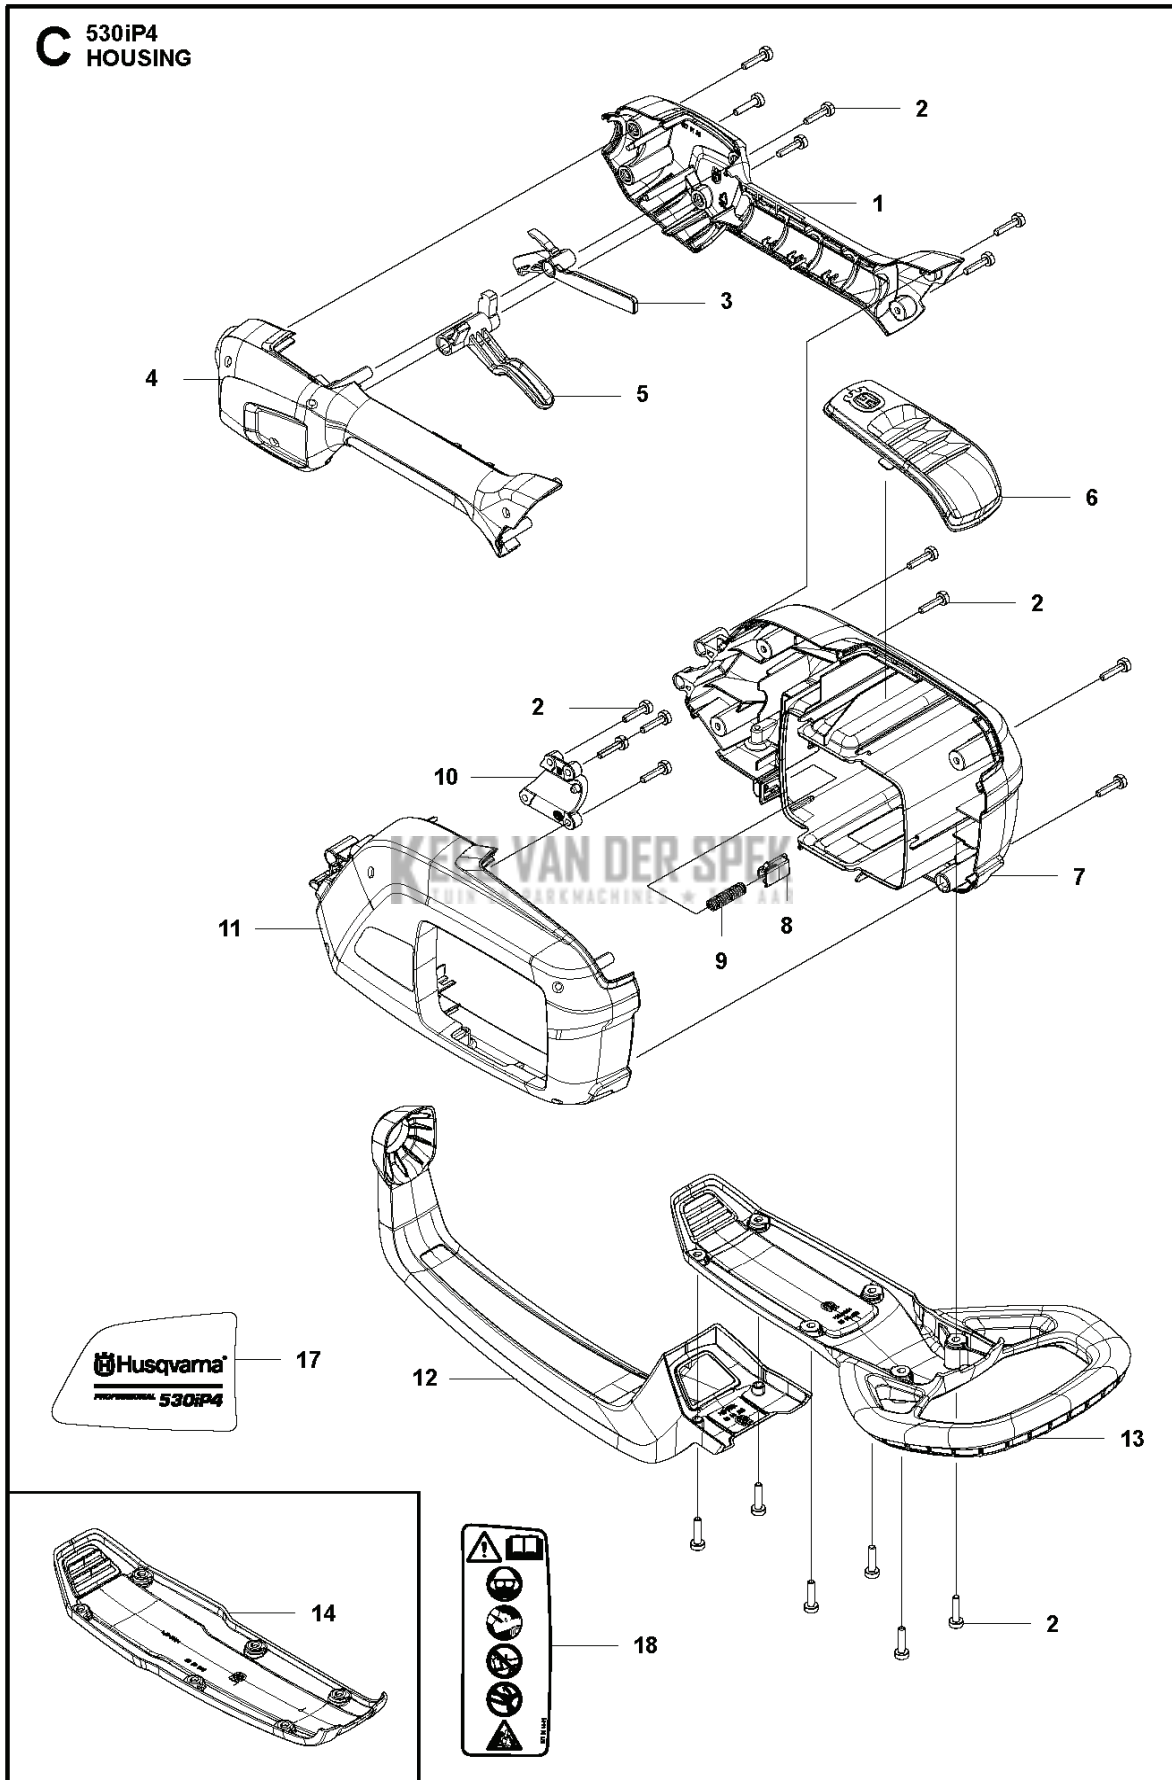

POLE PRUNER/POLE SAWS

PXM_REF	PXM_PARTNO	DESCRIPTION	PXM_REMARK	QTY
1	577013202	HANDGREEPHELFT		1
2	579211901	SCHROEF IHSCT		20
3	577512301	GASVERGREDELING		1
4	577013101	HANDGREEPHELFT		1
5	589377901	TREKKER		1
6	577014101	DEKSEL		1
7	577013002	HUIS		1
8	577996601	DRUKKNOP		1
9	585480001	VEER		1
10	577022201	KLEM		1
11	577007603	HUIS		1
12	587346001	TREKKER		1
13	587345801	BUMPER		1
14	577014201	GLIJ PLAAT		1
17	588602806	STICKER		1
18	577844301	STICKER		1

KEES VAN DER SPEK
TUIN EN PARKMACHINES * TER AAR