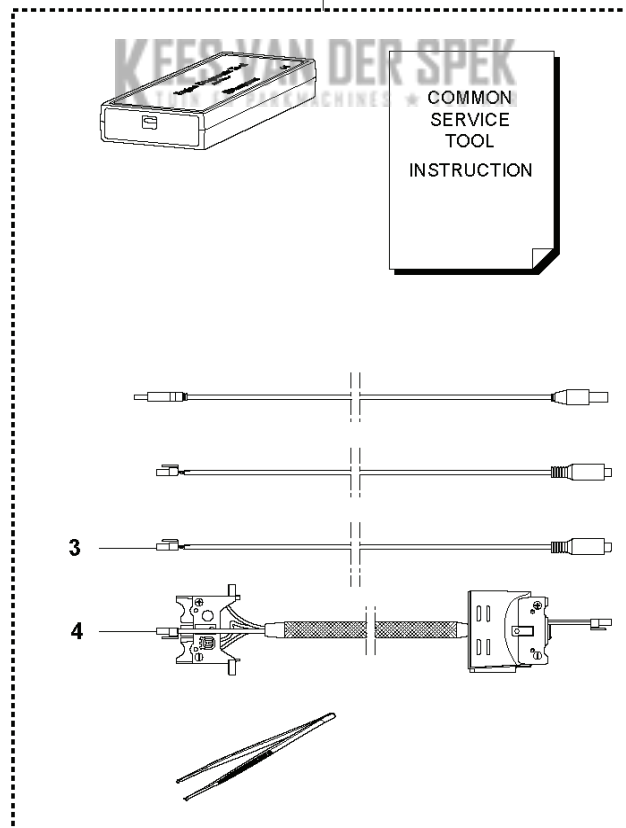

# **SPARE PARTS LIST**

**CHAIN SAWS**  
TUIN EN PARKMACHINES \* TER AAR

**HUSQVARNA 330I**

**E** 535i XP / 330i  
ACCESSORIES

535i XP Only

2