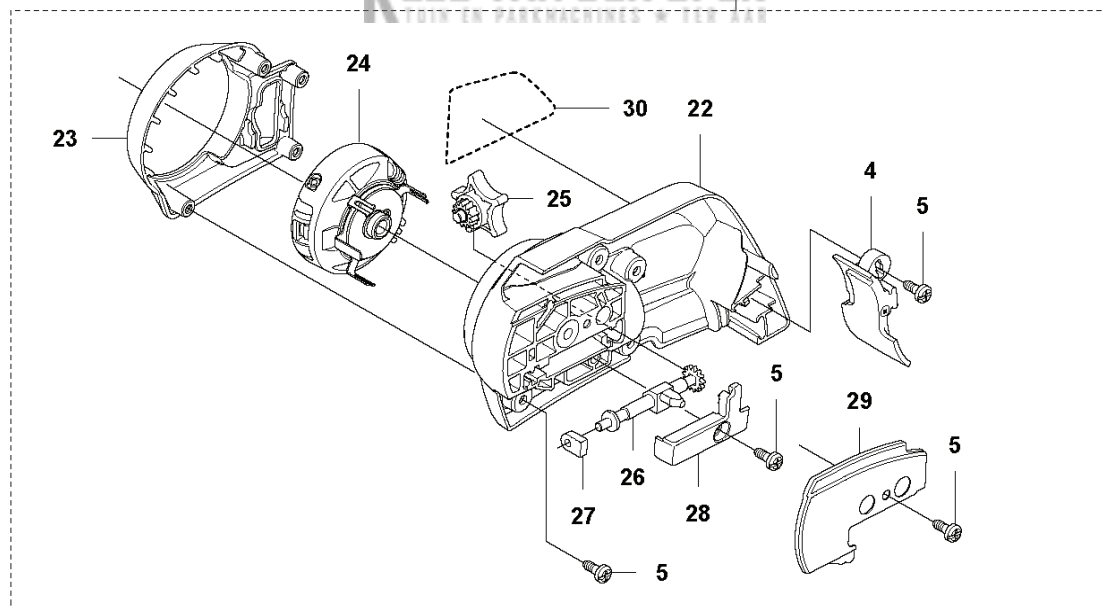

C 535i XP / 330i
CHAIN BRAKE

CHAIN SAWS

PXM_REF	PXM_PARTNO	DESCRIPTION	PXM_REMARK	QTY.
1	576905601	KOPPELINGSKAP COMPL.	535i XP	1
2	576905701	KOPPELINGSKAP		1 1
3	505197301	MOER		1 1
4	577722101	ZAAGSELBESCHERMING		1 1. 21.
5	503217072	SCHROEF CCRPANT		0 1. 21.
6	501454102	MOER		1 1
7	537397001	WORMSCHROEF		1 1
8	740480702	O-RING		1 1
9	503230063	RING		1 1
10	537079402	WORMWIEL		1 1
11	505214501	DEKSEL		1 1
12	576903901	HANDBESCHERMING		1
13	503893001	SCREW		2
14	577649801	TORSIEVEER		1
15	577549501	AS COMPL.		1
16	577272001	VERGREDELING		1
17	576904601	VEER		1
18	577365601	BEVESTIGING		1
19	503212813	SCHROEF CCRPANT		3
20	578228901	STICKER		1 1
21	578914201	KOPPELINGSKAP COMPL.	330i	1
22	578790601	KOPPELINGSKAP		1 21
23	578779401	DEKSEL		1 21
24	537347803	KNOP		1 21
25	578776501	KETTINGSPANNER		1 21
26	537392902	CHAIN TENSION SCREW		1 21
27	525354301	LAGERHULS		1 21
28	504542801	DEKSEL		1 21
29	578778201	SLUITPLAAT		1 21
30	578915801	STICKER		1 21

KEES VAN DER SPEK
TUIN EN PARKMACHINES * TER AAR