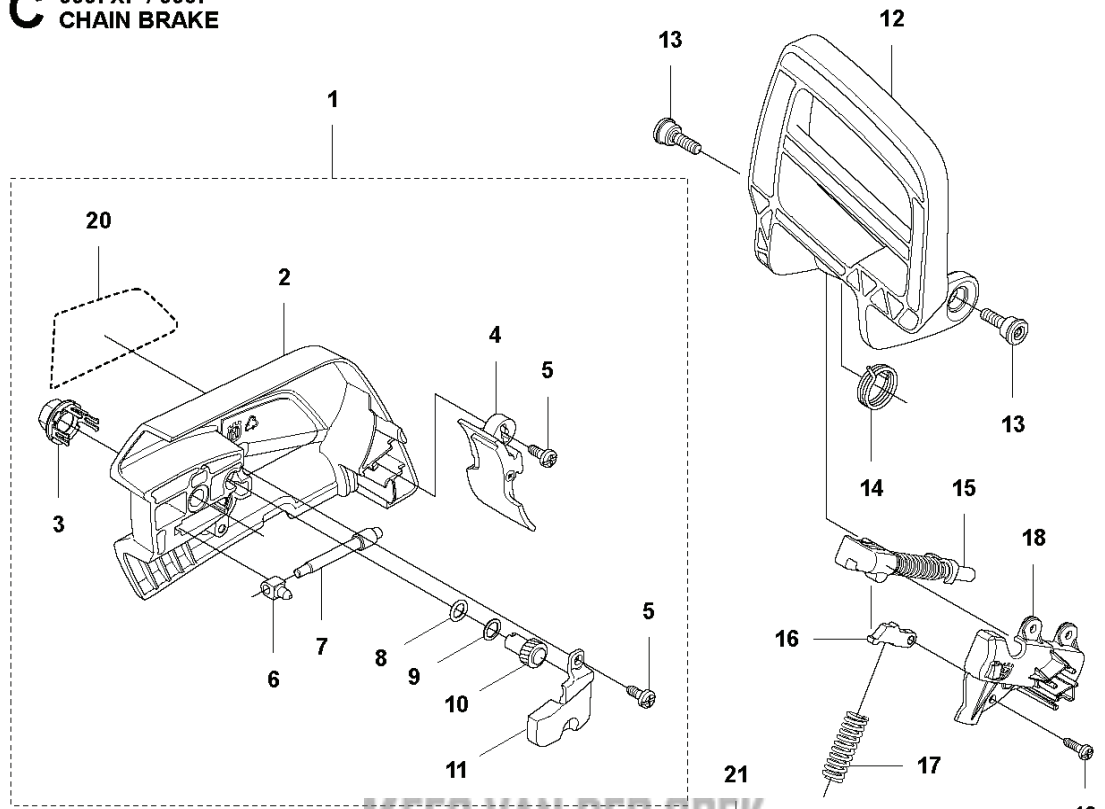

C 535i XP / 330i
CHAIN BRAKE

CHAIN SAWS

PXM_REF	PXM_PARTNO	DESCRIPTION	PXM_REMARK	QTY.
1	576905601	KOPPELINGSKAP COMPL.	535i XP	1
2	576905701	KOPPELINGSKAP		1 1
3	505197301	MOER		1 1
4	577722101	ZAAGSELBESCHERMING		1 1. 21.
5	503217072	SCHROEF CCRPANT		0 1. 21.
6	501454102	MOER		1 1
7	537397001	WORMSCHROEF		1 1
8	740480702	O-RING		1 1
9	503230063	RING		1 1
10	537079402	WORMWIEL		1 1
11	505214501	DEKSEL		1 1
12	576903901	HANDBESCHERMING		1
13	503893001	SCREW		2
14	577649801	TORSIEVEER		1
15	577549501	AS COMPL.		1
16	577272001	VERGREDELING		1
17	576904601	VEER		1
18	577365601	BEVESTIGING		1
19	503212813	SCHROEF CCRPANT		3
20	578228901	STICKER		1 1
21	578914201	KOPPELINGSKAP COMPL.	330i	1
22	578790601	KOPPELINGSKAP		1 21
23	578779401	DEKSEL		1 21
24	537347803	KNOP		1 21
25	578776501	KETTINGSPANNER		1 21
26	537392902	CHAIN TENSION SCREW		1 21
27	525354301	LAGERHULS		1 21
28	504542801	DEKSEL		1 21
29	578778201	SLUITPLAAT		1 21
30	578915801	STICKER		1 21

KEES VAN DER SPEK
TUIN EN PARKMACHINES * TER AAR