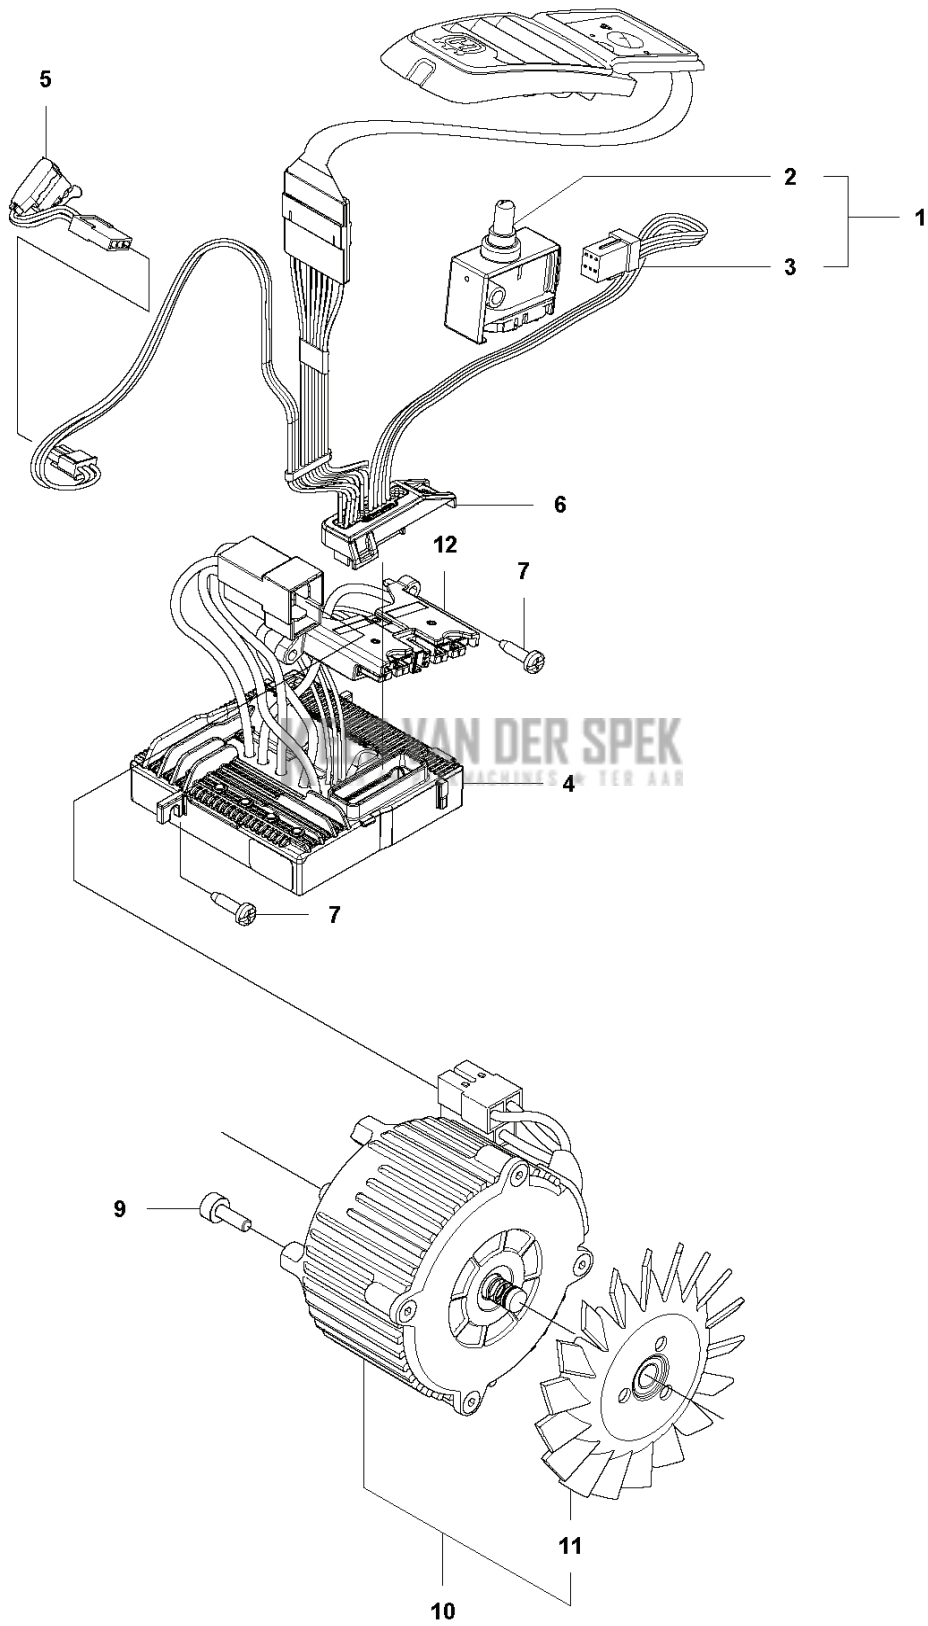

D 535i XP / 330i
ELECTRIC, CONTROL UNIT GEN 2

CHAIN SAWS

PXM_REF	PXM_PARTNO	DESCRIPTION	PXM_REMARK	QTY.
1	593896001	SCHAKELAAR KIT		1
2	582050701	SCHAKELAAR		1 1
3	582713301	BEKABELING COMPL.		1 1
4	586265201	BESTURINGSEENHEID		1
5	577827701	BEKABELING COMPL.		1
6	587327201	BEVESTIGING		1
7	503212813	SCHROEF CCRPANT		3
9	503202512	SCHROEF IHSCM		1
10	577315802	MOTOR COMPL.	Complete with fan	1
11	581300901	VENTILATOR		1
12	593813001	VERBINDER		1

KEES VAN DER SPEK
TUIN EN PARKMACHINES * TER AAR