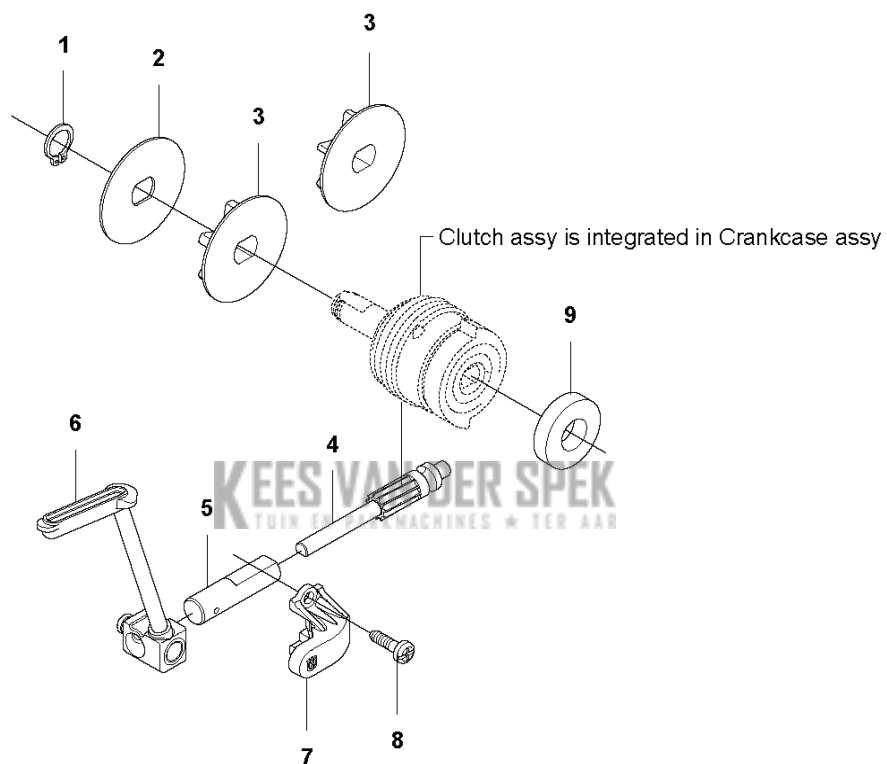

B 535i XP / 330i
CLUTCH

CHAIN SAWS

PXM_REF	PXM_PARTNO	DESCRIPTION	PXM_REMARK	QTY.
1	735311200	BORGCLIP		1
2	577271501	RING		1
3	577607601	KETTINGANDWIEL	"3/8" - 6T	1
3	579534501	KETTINGANDWIEL	"1/4" - 8T	1
4	540057901	POMPZUIGER		1
5	537154801	POMPCILINDER		1
6	577272501	OLIESLANG		1
7	579246901	BEVESTIGING		1
8	503212813	SCHROEF CCRPANT		2
9	580760601	AFSTAND	Not needed with Clutch assy. 585 57 64-01	1

KEES VAN DER SPEK
TUIN EN PARKMACHINES ★ TER AAR