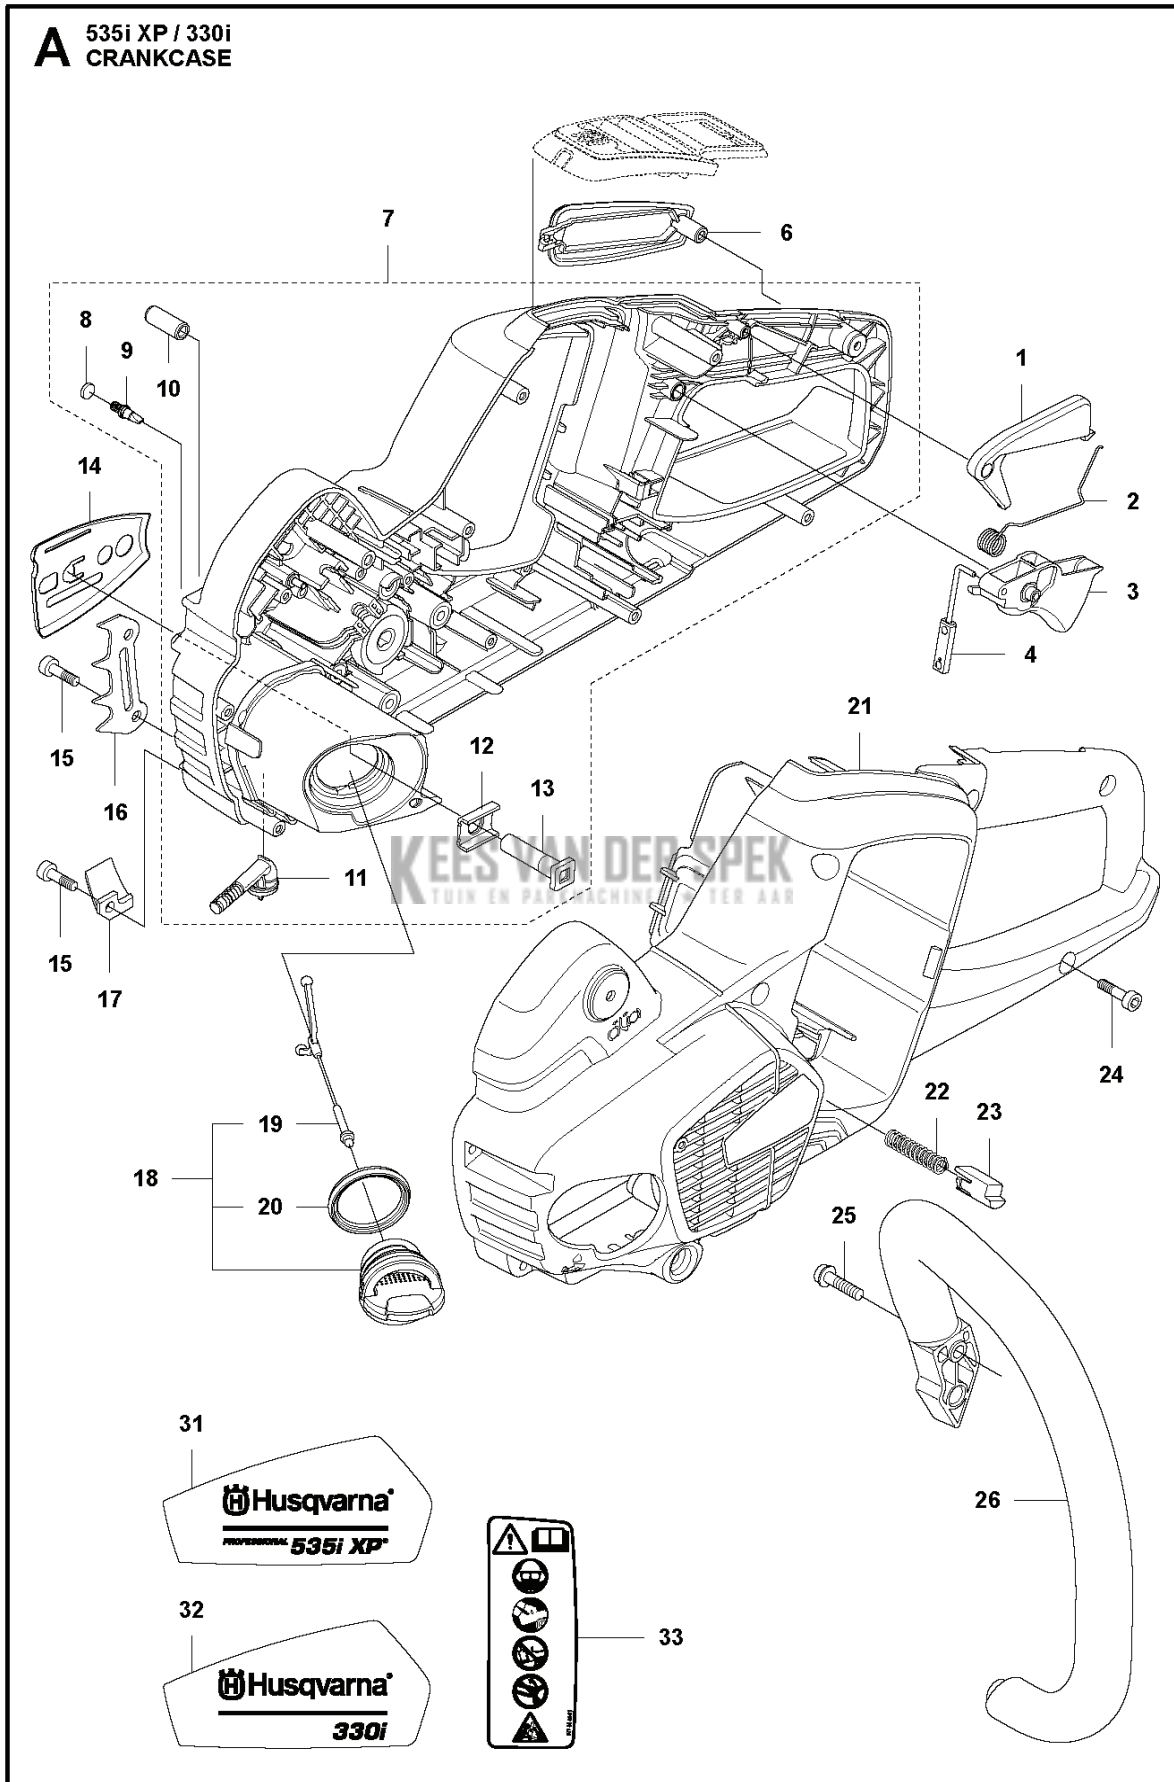

A 535i XP / 330i
CRANKCASE

CHAIN SAWS

PXM_REF	PXM_PARTNO	DESCRIPTION	PXM_REMARK	QTY.
1	506495701	GASVERGREDELING		2
2	544099901	VEER		1
3	577312701	GASHEVEL		1
4	577855101	THROTTLE ROD ASSY		1
6	577261901	HANDGREEPINZETSTUK		1
7	581268402	CARTER COMPL.		1
8	537403501	FILTER		1 7
9	530026119	CONTROLEKLEP		1 7
10	501623301	SPANSTIFT		1 7
11	598749201	OLIEZEEF		1 7
12	576999701	VERSTEVIIGINGSPLAAT		1 7
13	503875401	ZAAGBLADBOUT		1 7
14	576901401	KETTINGGELEIDER		1
15	503217416	SCHROEF IH SCT	Only 1 for 330i	3
16	577286601	SPIKE	Only for 535i XP	1
17	505288501	KETTINGVANGER		1
18	522620001	TANKDEKSEL COMPL.		1
19	503578901	HOLDER		1 18
20	537215001	AFDICHTING		1 18
21	577063402	CARTER		1
22	585480001	VEER		1
23	577996601	DRUKKNOP		1
24	503216674	SCHROEF IH SCT		9
25	503218876	SCHROEF IH SCT		2
26	577063501	VOORSTE BEUGEL		1
31	578229003	STICKER		1
32	578229004	STICKER		1
33	577844301	STICKER		1