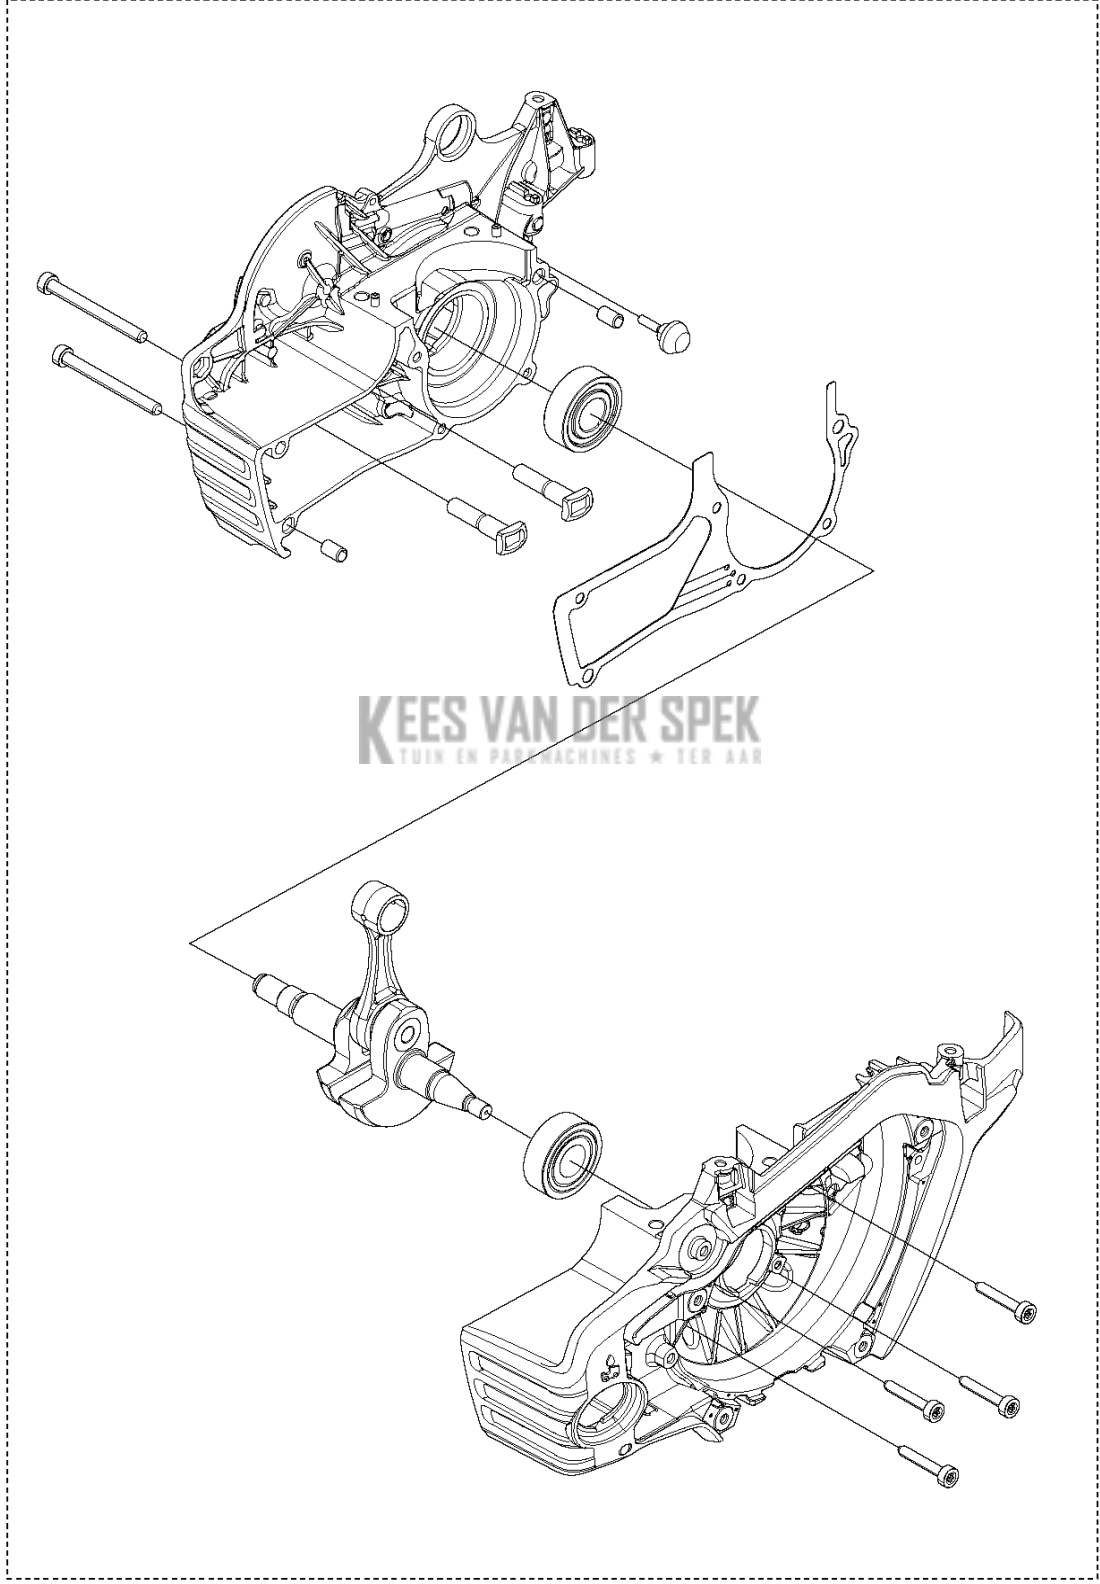

SPARE PARTS CATALOGUE
: HUSQVARNA 585

KEES VAN DER SPEK
TUIN EN PARKMACHINES * TER AAR

Spare Parts List

SPARE PARTS LIST

P 585
STARTER

PXM_REF	PXM_PARTNO	DESCRIPTION	PXM_REMARK	QTY.
1	593245201	KOELLUCHTGELEIDER		1
2	503432902	STARTKOORD		1
3	576356601	SCREW ITXST		1
4	593245101	KOORDSCHIJF		1
5	525887401	SCREW CITXPANT		2
6	593244801	VEERCASSETTE COMPL.		1
7	525824501	SCHROEF CITXPANMO		4
8	537283201	HULS		1
9	537232501	STARHANDVAT		1
10	598781201	STARTER COMPL.		1
11	599333501	PLAATJE	585	1

Q 585
CRANKCASE SHORTBLOCK

1

PXM_REF	PXM_PARTNO	DESCRIPTION	PXM_REMARK	QTY.
1	597010902	SHORT BLOCK ASSY		1

KEES VAN DER SPEK
TUIN EN PARKMACHINES ✦ TER AAR

C 585
CLUTCH & OIL PUMP

PXM_REF	PXM_PARTNO	DESCRIPTION	PXM_REMARK	QTY.
1	598878501	KOPPELINGSTROMMEL COMPL.		1
2	503432001	NAALDHOUDER		1
3	501598002	RIM		1
4	503752401	RING		1
5	503272101	E-CLIP		1
6	599231002	KOPPELING COMPL.		1
7	503975102	KOPPELINGSVEER		3
8	582270105	POMP RONDEL		1
9	589028404	OLIEPOMP COMPL.	GREY	1
10	590119702	POMPZUIGER		1
11	590120101	OLIEPOMP		1
12	576987401	OLIEDRUKSLANG		1
13	526818102	SCHROEF ITXSCM		2
14	588404702	OLIESLANG		1
15	501544102	OLIEZEEF		1