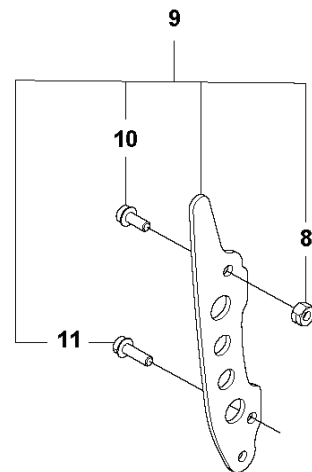

R 585
ACCESSORIES

PXM_REF	PXM_PARTNO	DESCRIPTION	PXM_REMARK	QTY.
1	599289601	COMBINATIESLEUTEL		1
2	575880701	SLEUTEL		1
3	599634601	WINTER KIT		1
4	740420100	O-RING		2
5	503217016	SCHROEF CCRPANT		1
6	529592601	SPIKE		1
7	525755101	SCHROEF ITXSCFM		2
8	503222401	LOCK NUT		2
9	529717501	BUMPER		1
10	525755105	SCHROEF ITXSCFM		1
11	525755101	SCHROEF ITXSCFM		1

KEES VAN DER SPEK
TUIN EN PARKMACHINES ★ TER AAR