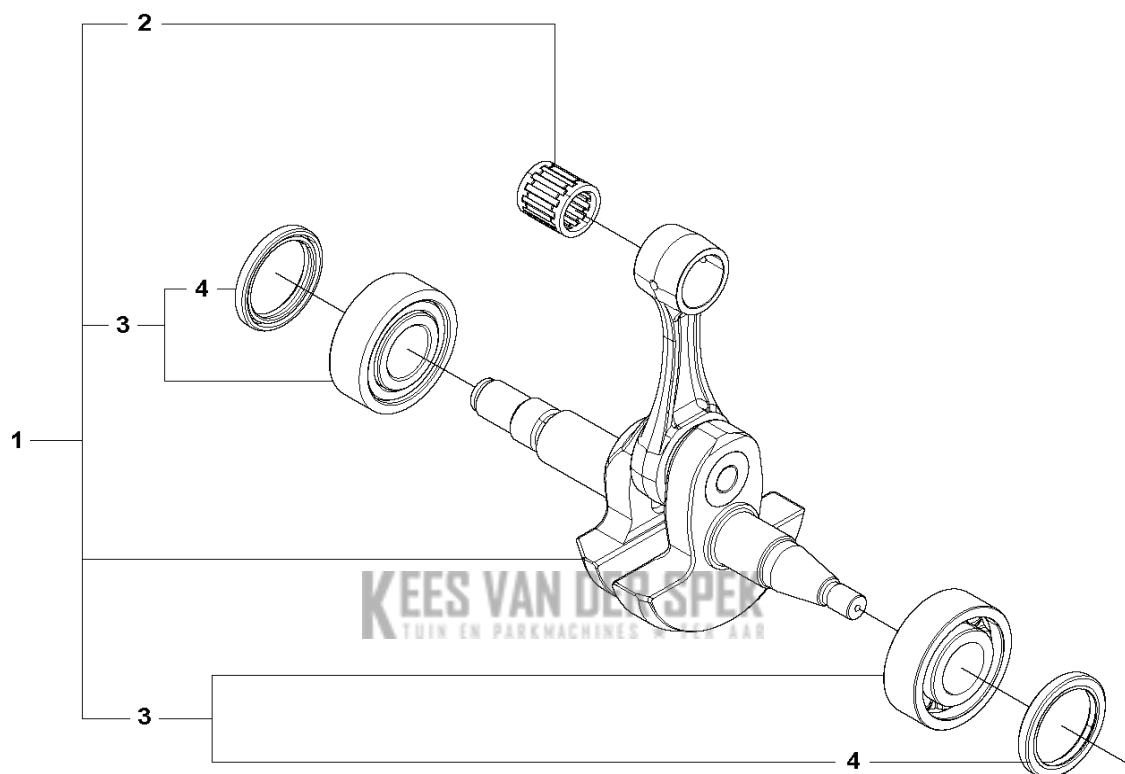

E 585
CRANKSHAFT

PXM_REF	PXM_PARTNO	DESCRIPTION	PXM_REMARK	QTY.
1	597939201	CRANKSHAFT KIT		1
2	599425201	NAALDLAGER		1
3	503251302	KOGELLAGER		2
4	584226501	SEALING RING		2

KEES VAN DER SPEK
TUIN EN PARKMACHINES ✦ TER AAR