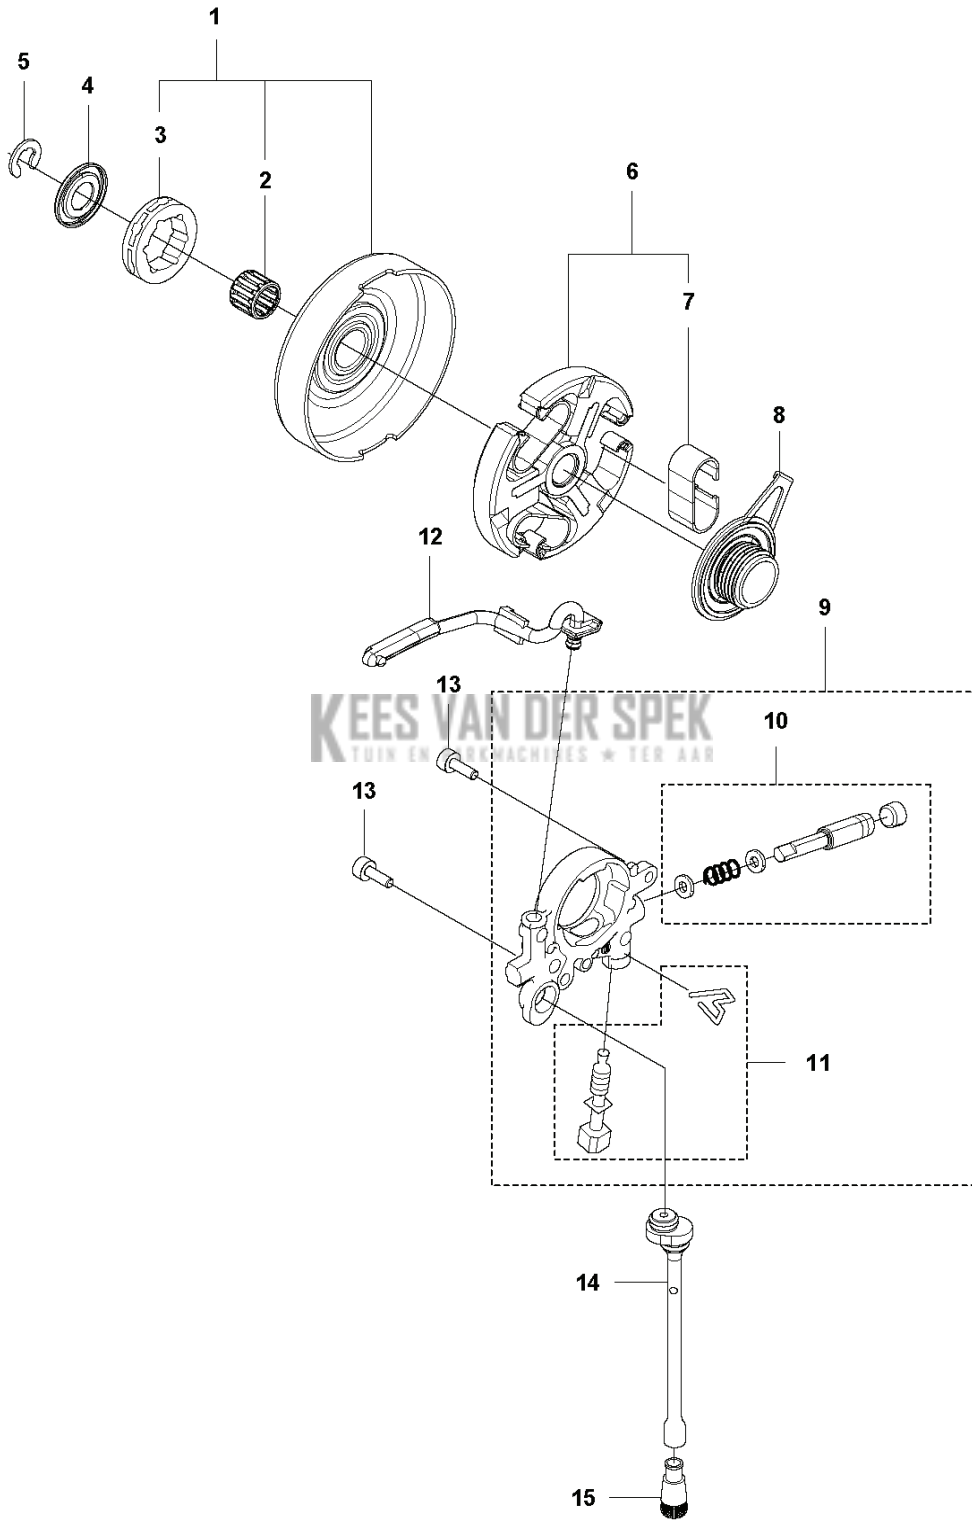

SPARE PARTS CATALOGUE
: HUSQVARNA 585

KEES VAN DER SPEK
TUIN EN PARKMACHINES * TER AAR

Spare Parts List

SPARE PARTS LIST

P 585
STARTER

PXM_REF	PXM_PARTNO	DESCRIPTION	PXM_REMARK	QTY.
1	593245201	KOELLUCHTGELEIDER		1
2	503432902	STARTKOORD		1
3	576356601	SCREW ITXST		1
4	593245101	KOORDSCHIJF		1
5	525887401	SCREW CITXPANT		2
6	593244801	VEERCASSETTE COMPL.		1
7	525824501	SCHROEF CITXPANMO		4
8	537283201	HULS		1
9	537232501	STARHANDVAT		1
10	598781201	STARTER COMPL.		1
11	599333501	PLAATJE	585	1

Q 585
CRANKCASE SHORTBLOCK

1

PXM_REF	PXM_PARTNO	DESCRIPTION	PXM_REMARK	QTY.
1	597010902	SHORT BLOCK ASSY		1

KEES VAN DER SPEK
TUIN EN PARKMACHINES ✦ TER AAR

C 585
CLUTCH & OIL PUMP

PXM_REF	PXM_PARTNO	DESCRIPTION	PXM_REMARK	QTY.
1	598878501	KOPPELINGSTROMMEL COMPL.		1
2	503432001	NAALDHOUDER		1
3	501598002	RIM		1
4	503752401	RING		1
5	503272101	E-CLIP		1
6	599231002	KOPPELING COMPL.		1
7	503975102	KOPPELINGSVEER		3
8	582270105	POMP RONDEL		1
9	589028404	OLIEPOMP COMPL.	GREY	1
10	590119702	POMPZUIGER		1
11	590120101	OLIEPOMP		1
12	576987401	OLIEDRUKSLANG		1
13	526818102	SCHROEF ITXSCM		2
14	588404702	OLIESLANG		1
15	501544102	OLIEZEEF		1