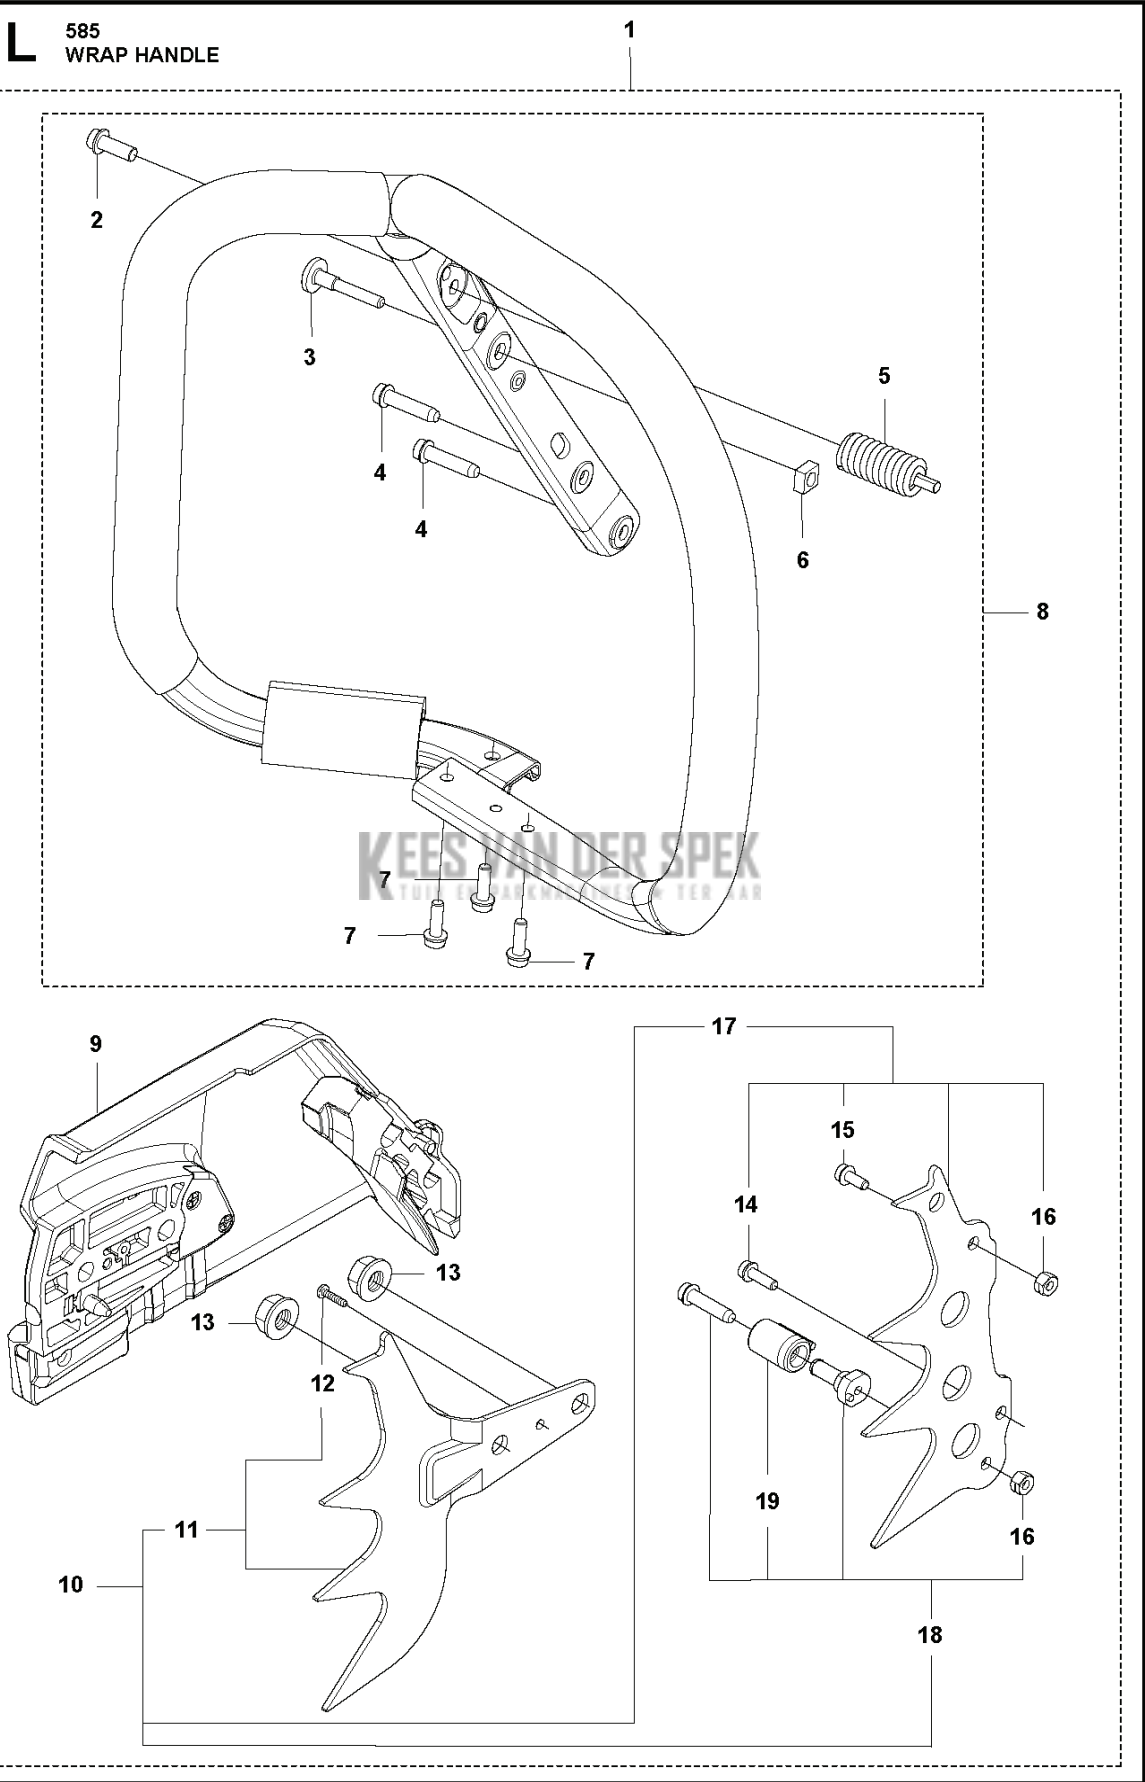

L 585
WRAP HANDLE

PXM_REF	PXM_PARTNO	DESCRIPTION	PXM_REMARK	QTY.
1	529593904	HENDEL KIT	For All Except North America	1
1	536696201	HENDEL KIT	North America Only. Includes dust cover 535696801	1
2	522751901	SCHROEF ITXSCFM		1
3	504064502	SCHROEF ITXPANM		1
4	525798103	SCREW ITXSCFT		2
5	593661701	AV ELEMENT		1
6	503226601	MOER 4-KANT		1
7	575885703	SCHROEF ITXSCFM		3
8	593202803	HENDEL SYSTEEM		1
9	594907802	KOPPELINGSKAP COMPL.	WRAP	1
10	529593601	SPIKE		1
11	529742901	SPIKE		1
12	525887402	SCREW CITXPANT		1
13	503220001	ZESKANT MOER		2
14	525755101	SCHROEF ITXSCFM		1
15	525755105	SCHROEF ITXSCFM		1
16	503222401	LOCK NUT		2
17	529742902	SPIKE		1
18	589771301	KETTINGVANGER		1
19	537024401	SLUTBESCHERMING		1
20	536651601	SPATBESCHERMING		1