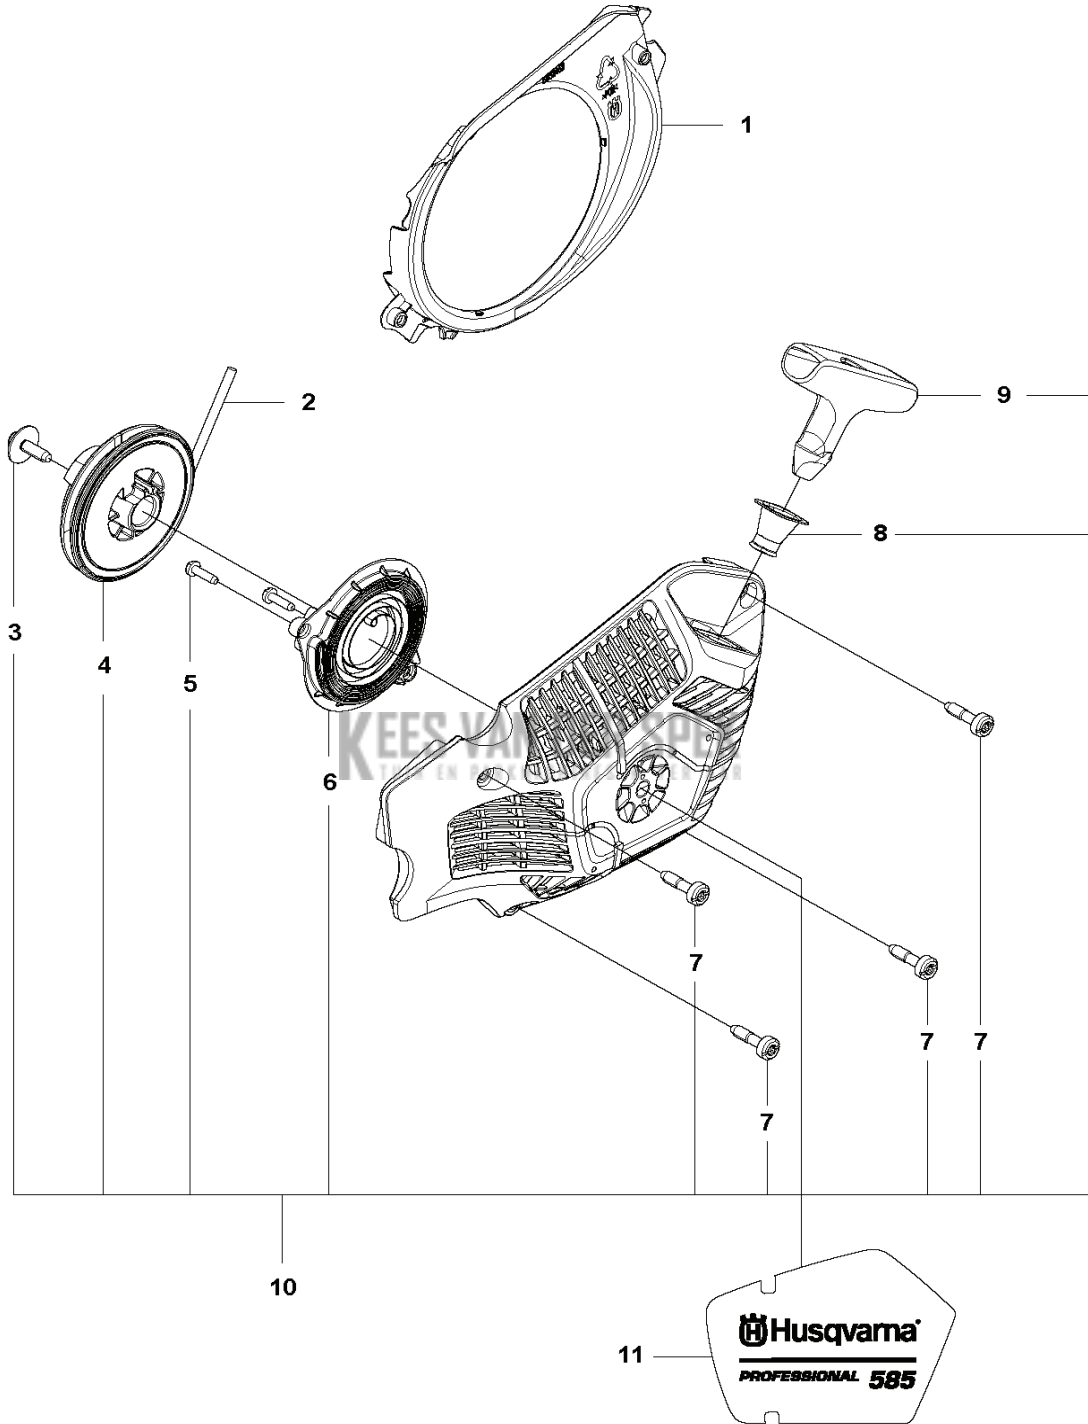

SPARE PARTS CATALOGUE
: HUSQVARNA 585

KEES VAN DER SPEK
TUIN EN PARKMACHINES * TER AAR

Spare Parts List

SPARE PARTS LIST

P 585
STARTER

PXM_REF	PXM_PARTNO	DESCRIPTION	PXM_REMARK	QTY.
1	593245201	KOELLUCHTGELEIDER		1
2	503432902	STARTKOORD		1
3	576356601	SCREW ITXST		1
4	593245101	KOORDSCHIJF		1
5	525887401	SCREW CITXPANT		2
6	593244801	VEERCASSETTE COMPL.		1
7	525824501	SCHROEF CITXPANMO		4
8	537283201	HULS		1
9	537232501	STARHANDVAT		1
10	598781201	STARTER COMPL.		1
11	599333501	PLAATJE	585	1

Q 585
CRANKCASE SHORTBLOCK

1

PXM_REF	PXM_PARTNO	DESCRIPTION	PXM_REMARK	QTY.
1	597010902	SHORT BLOCK ASSY		1

KEES VAN DER SPEK
TUIN EN PARKMACHINES ✦ TER AAR

C 585
CLUTCH & OIL PUMP

PXM_REF	PXM_PARTNO	DESCRIPTION	PXM_REMARK	QTY.
1	598878501	KOPPELINGSTROMMEL COMPL.		1
2	503432001	NAALDHOUDER		1
3	501598002	RIM		1
4	503752401	RING		1
5	503272101	E-CLIP		1
6	599231002	KOPPELING COMPL.		1
7	503975102	KOPPELINGSVEER		3
8	582270105	POMP RONDEL		1
9	589028404	OLIEPOMP COMPL.	GREY	1
10	590119702	POMPZUIGER		1
11	590120101	OLIEPOMP		1
12	576987401	OLIEDRUKSLANG		1
13	526818102	SCHROEF ITXSCM		2
14	588404702	OLIESLANG		1
15	501544102	OLIEZEEF		1

E 585
CRANKSHAFT

PXM_REF	PXM_PARTNO	DESCRIPTION	PXM_REMARK	QTY.
1	597939201	CRANKSHAFT KIT		1
2	599425201	NAALDLAGER		1
3	503251302	KOGELLAGER		2
4	584226501	SEALING RING		2

KEES VAN DER SPEK
TUIN EN PARKMACHINES ✦ TER AAR

D 585
CYLINDER COVER

PXM_REF	PXM_PARTNO	DESCRIPTION	PXM_REMARK	QTY.
1	597145501	CILINDERDEKSEL		1

KEES VAN DER SPEK
TUIN EN PARKMACHINES * TER AAR

F 585
CYLINDER & PISTON

KEES VAN DER SPEK
TUIN PAKMACHINES 10 JAAR