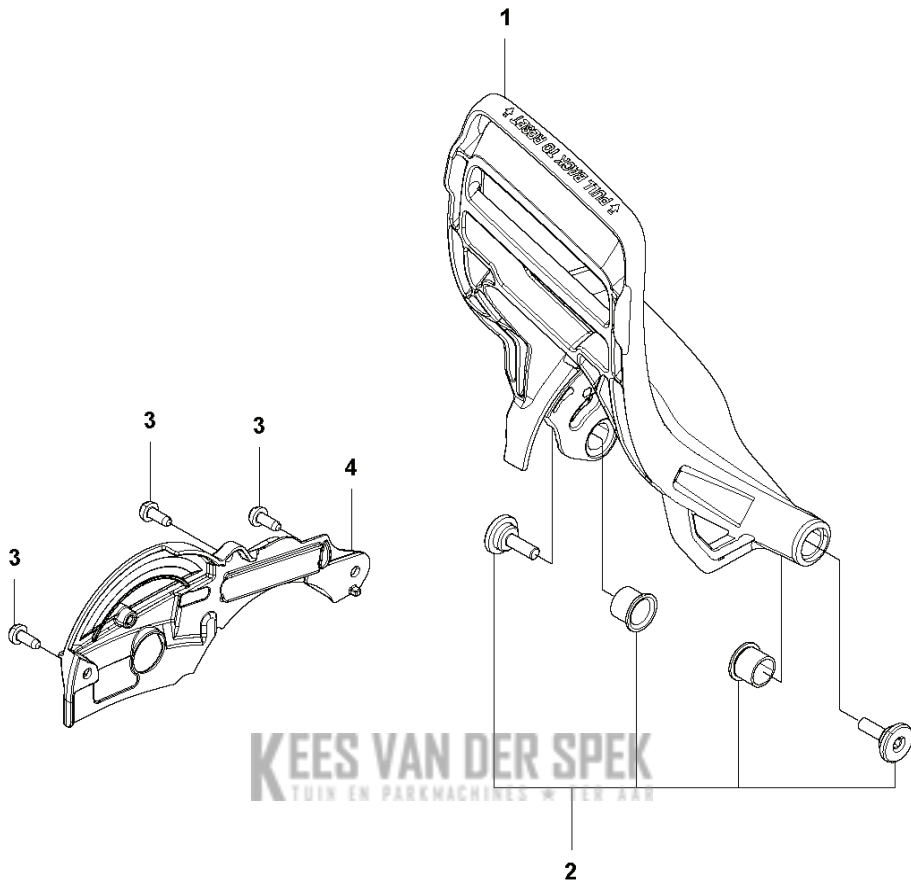

A 585
CHAIN BRAKE

KEES VAN DER SPEK
TUIN EN PARKMACHINES WERK B.V.

PXM_REF	PXM_PARTNO	DESCRIPTION	PXM_REMARK	QTY.
1	593243401	HANDBESCHERMING		1
2	598878401	SCREW KIT		1
3	582213301	SCREW		3
4	574825601	DEKSEL		1
5	598826801	VERGRENDELING		1
6	598826701	KNIEGEWRICHT COMPL.		1
7	503752202	REMBAND COMPL.		1

KEES VAN DER SPEK
TUIN EN PARKMACHINES ★ TER AAR