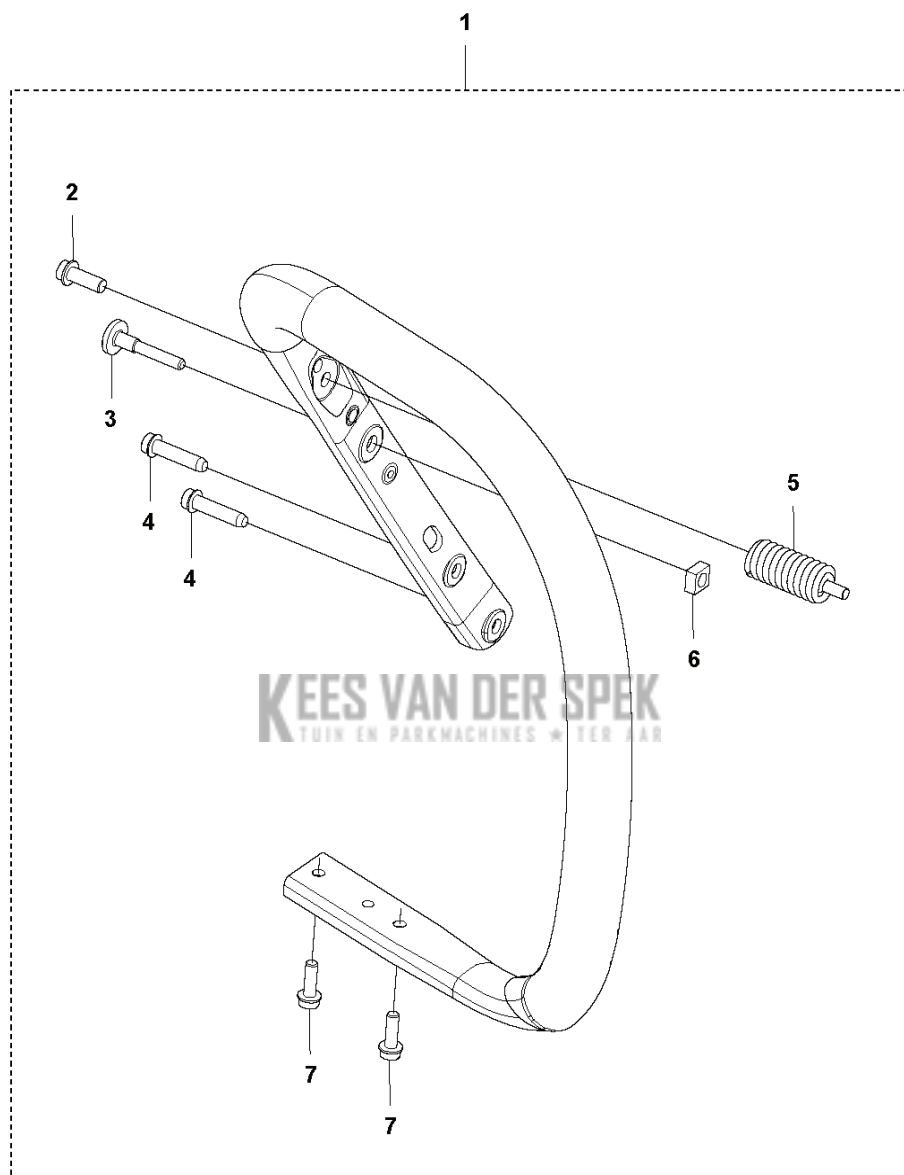

K 585
HANDLE

PXM_REF	PXM_PARTNO	DESCRIPTION	PXM_REMARK	QTY.
1	593202801	HENDEL SYSTEEM		1
2	522751901	SCHROEF ITXSCFM		1
3	504064502	SCHROEF ITXPANM		1
4	525798103	SCREW ITXSCFT		2
5	593661701	AV ELEMENT		1
6	503226601	MOER 4-KANT		1
7	575885703	SCHROEF ITXSCFM		2

KEES VAN DER SPEK
TUIN EN PARKMACHINES ✦ TER AAR