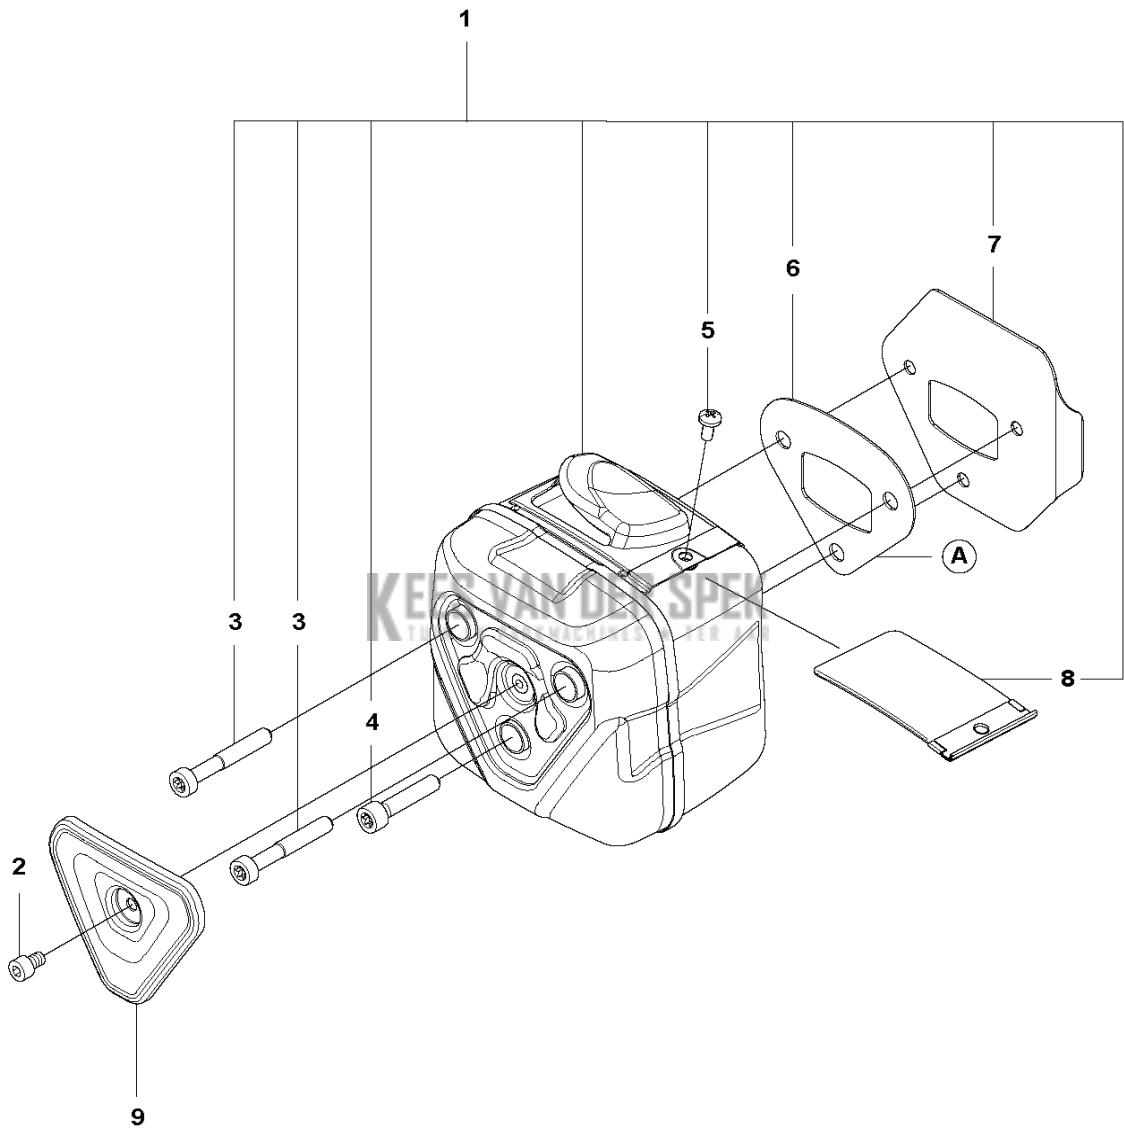

N 585
MUFFLER

PXM_REF	PXM_PARTNO	DESCRIPTION	PXM_REMARK	QTY.
1	598429901	GELUIDDEMPERSET		1
2	535330801	SCREW		1
3	544218440	SCHROEF ITXSCM		2
4	596682801	SCREW		1
5	724128759	SCHROEF CRPANM		1
6	598431201	PAKKING		1
7	598431301	WARMTEDEFLECTOR		1
8	598430201	VONKENVANGER		1
9	529989301	CRASH GUARD		1
10	597939001	PAKKINGSET		1

KEES VAN DER SPEK
TUIN EN PARKMACHINES ★ TER AAR