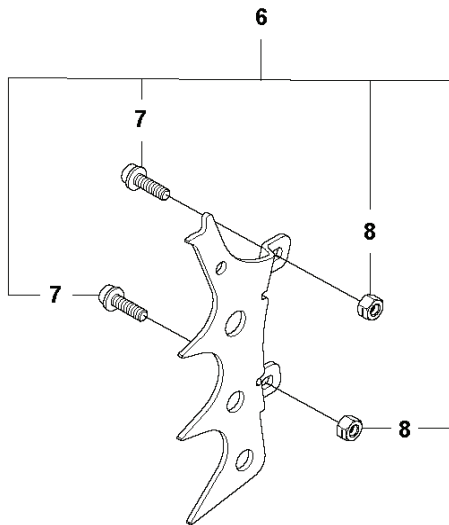

R 585
ACCESSORIES

PXM_REF	PXM_PARTNO	DESCRIPTION	PXM_REMARK	QTY.
1	599289601	COMBINATIESLEUTEL		1
2	575880701	SLEUTEL		1
3	599634601	WINTER KIT		1
4	740420100	O-RING		2
5	503217016	SCHROEF CCRPANT		1
6	529592601	SPIKE		1
7	525755101	SCHROEF ITXSCFM		2
8	503222401	LOCK NUT		2
9	529717501	BUMPER		1
10	525755105	SCHROEF ITXSCFM		1
11	525755101	SCHROEF ITXSCFM		1

KEES VAN DER SPEK
TUIN EN PARKMACHINES ★ TER AAR