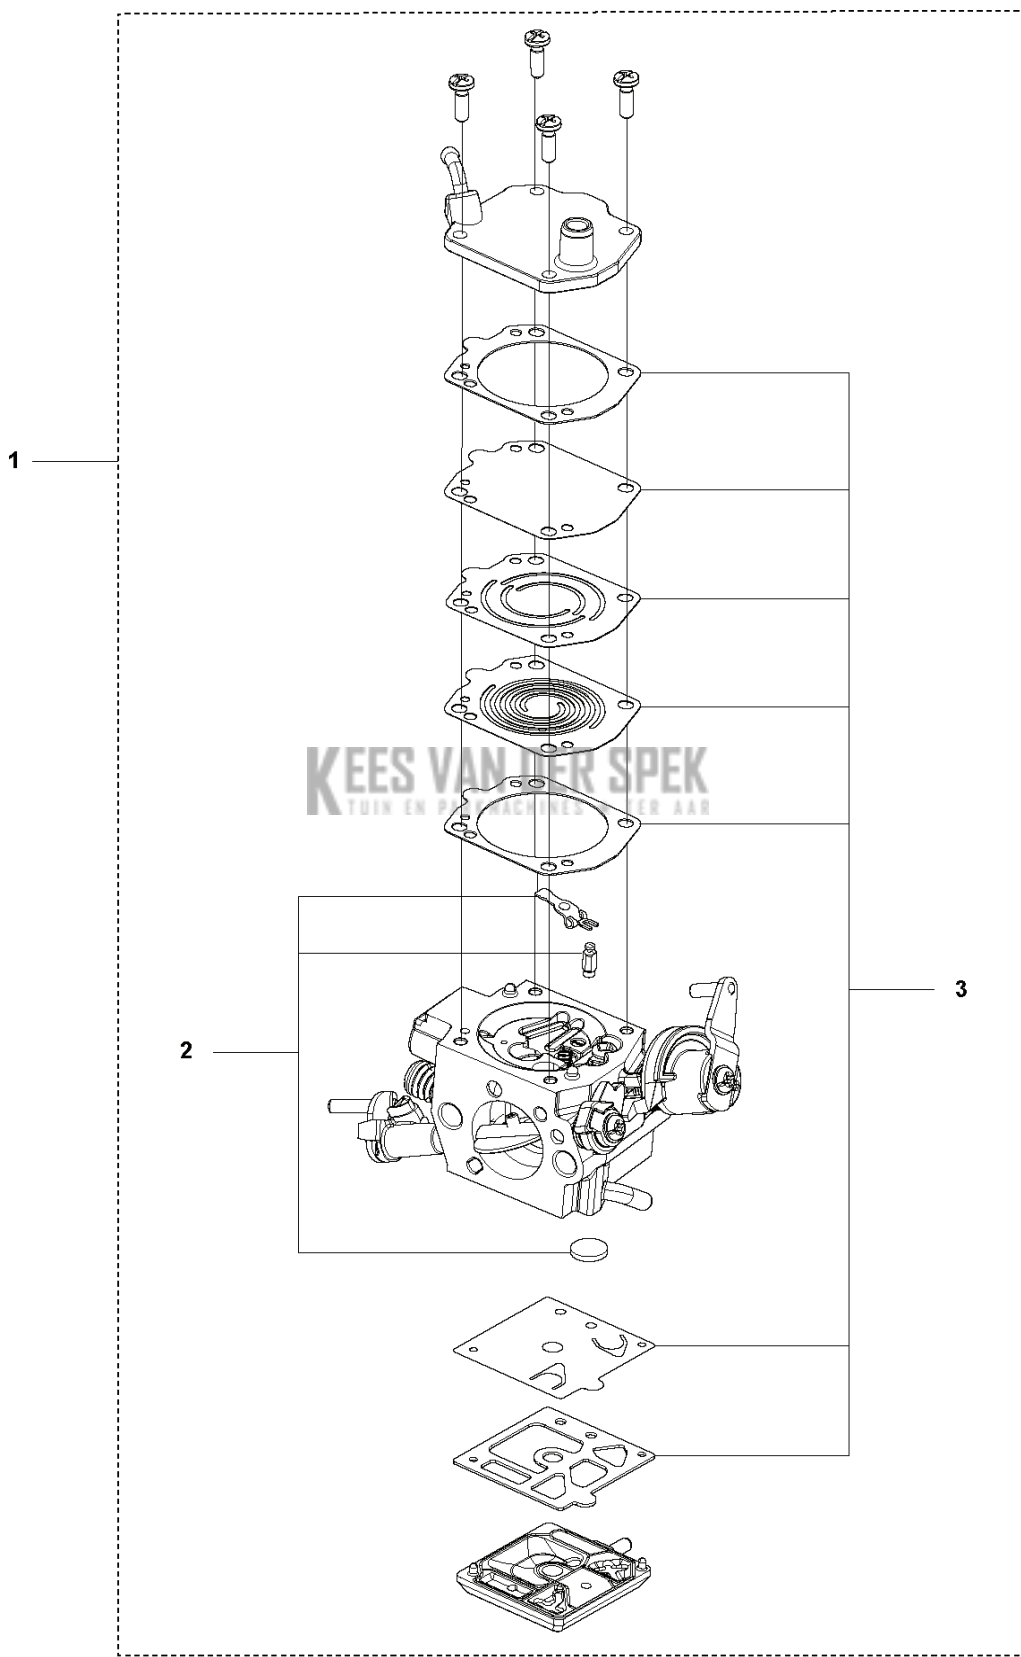

S 585
CARBURETOR

PXM_REF	PXM_PARTNO	DESCRIPTION	PXM_REMARK	QTY.
1	593952301	CARBURATEUR		1
2	529509101	REPARATIESET		1
3	529508802	PAKKINGSET		1

KEES VAN DER SPEK
TUIN EN PARKMACHINES ✦ TER AAR