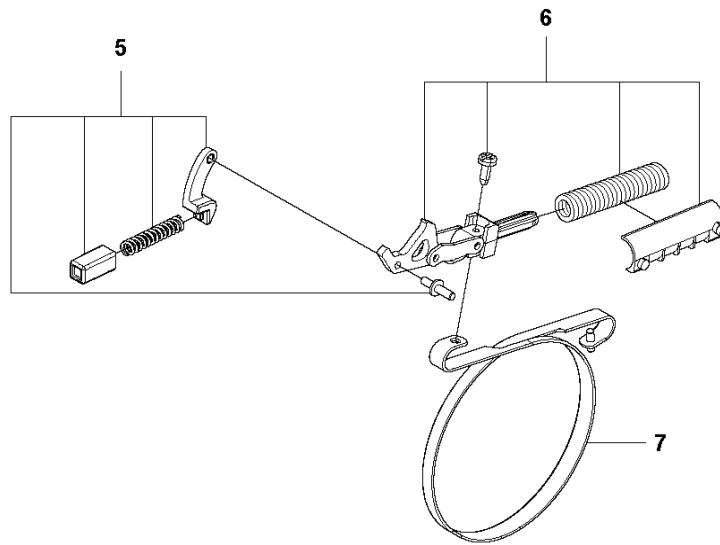

A 585
CHAIN BRAKE

KEES VAN DER SPEK
TUIN EN PARKMACHINES WERK B.V.

PXM_REF	PXM_PARTNO	DESCRIPTION	PXM_REMARK	QTY.
1	593243401	HANDBESCHERMING		1
2	598878401	SCREW KIT		1
3	582213301	SCREW		3
4	574825601	DEKSEL		1
5	598826801	VERGRENDELING		1
6	598826701	KNIEGEWRICHT COMPL.		1
7	503752202	REMBAND COMPL.		1

KEES VAN DER SPEK
TUIN EN PARKMACHINES ★ TER AAR