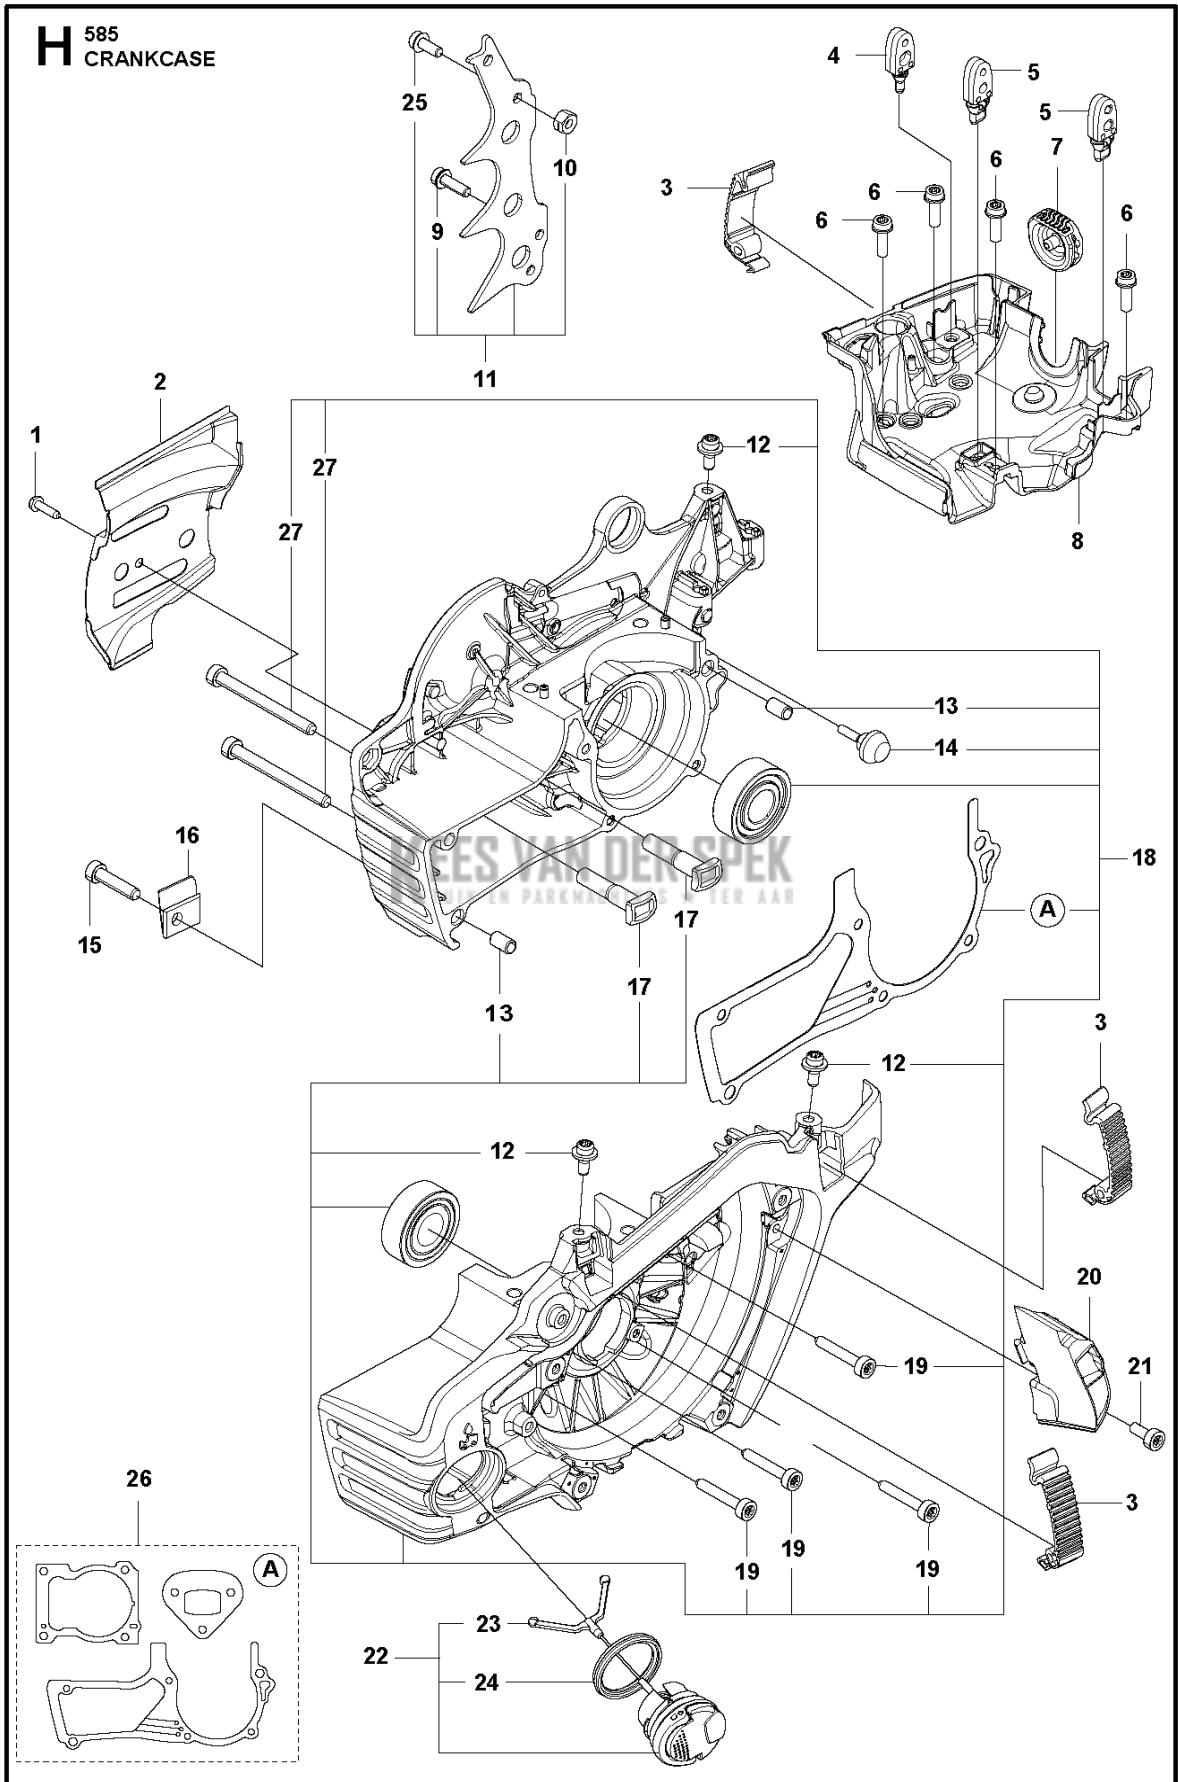

H 585 CRANKCASE

PXM_REF	PXM_PARTNO	DESCRIPTION	PXM_REMARK	QTY.
1	526221801	SCREW CITXPANT		1
2	575616301	KETTINGGELEIDERPLAAT		1
3	595303003	SNAPSLUITING	Only use for Magnesium or Aluminum Crankcase	3
4	597909701	DEMPER		1
5	595013901	DEMPER		2
6	575885703	SCHROEF ITXSCFM		4
7	595845301	DOORVOER		1
8	599780901	CARBURETTOR AREA BASE		1
9	525755105	SCHROEF ITXSCFM		1
10	503222401	LOCK NUT		1
11	529536901	SPIKE		1
12	525824401	SCHROEF ITXSCM		3
13	593806001	GELEIDEHULS		2
14	503846101	BUFFER		1
15	544218401	SCHROEF ITXSCM		1
16	537377902	KETTINGVANGER		1
17	537051301	ZAAGBLADBOUT		2
18	597960802	CRANKCASE KIT		1
19	503215330	SCHROEF ITXSCM		4
20	593235101	LUCHTMONDSTUK		1
21	574353505	SCHROEF ITXSCM		1
22	522620003	TANKDEKSEL COMPL.		1
23	503578901	HOLDER		1
24	589241101	PAKKING		1
25	525755101	SCHROEF ITXSCFM		1
26	597939001	PAKKINGSET		1
27	503215375	SCREW		2