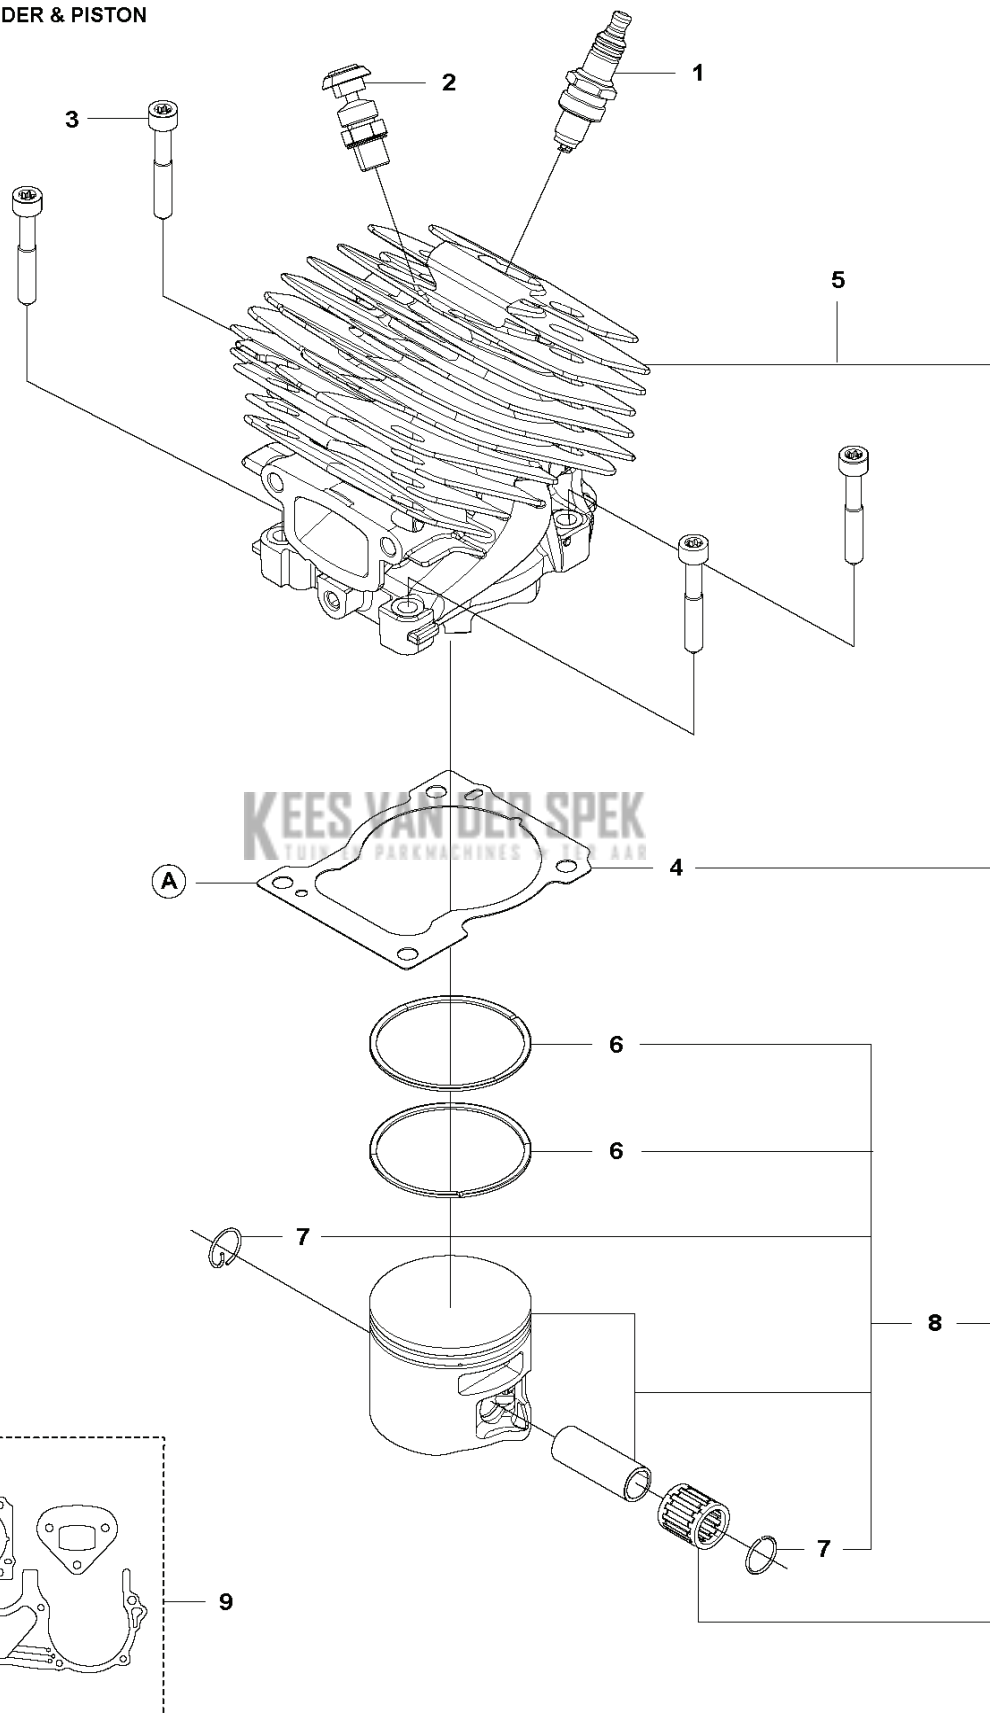

SPARE PARTS CATALOGUE
: HUSQVARNA 585

KEES VAN DER SPEK
TUIN EN PARKMACHINES * TER AAR

Spare Parts List

SPARE PARTS LIST

P 585
STARTER

PXM_REF	PXM_PARTNO	DESCRIPTION	PXM_REMARK	QTY.
1	593245201	KOELLUCHTGELEIDER		1
2	503432902	STARTKOORD		1
3	576356601	SCREW ITXST		1
4	593245101	KOORDSCHIJF		1
5	525887401	SCREW CITXPANT		2
6	593244801	VEERCASSETTE COMPL.		1
7	525824501	SCHROEF CITXPANMO		4
8	537283201	HULS		1
9	537232501	STARHANDVAT		1
10	598781201	STARTER COMPL.		1
11	599333501	PLAATJE	585	1

KEES VAN DER SPEK
TUIN EN PARKMACHINES * TER AAR

H 585 CRANKCASE

PXM_REF	PXM_PARTNO	DESCRIPTION	PXM_REMARK	QTY.
1	526221801	SCREW CITXPANT		1
2	575616301	KETTINGGELEIDERPLAAT		1
3	595303003	SNAPSLUITING	Only use for Magnesium or Aluminum Crankcase	3
4	597909701	DEMPER		1
5	595013901	DEMPER		2
6	575885703	SCHROEF ITXSCFM		4
7	595845301	DOORVOER		1
8	599780901	CARBURETTOR AREA BASE		1
9	525755105	SCHROEF ITXSCFM		1
10	503222401	LOCK NUT		1
11	529536901	SPIKE		1
12	525824401	SCHROEF ITXSCM		3
13	593806001	GELEIDEHULS		2
14	503846101	BUFFER		1
15	544218401	SCHROEF ITXSCM		1
16	537377902	KETTINGVANGER		1
17	537051301	ZAAGBLADBOUT		2
18	597960802	CRANKCASE KIT		1
19	503215330	SCHROEF ITXSCM		4
20	593235101	LUCHTMONDSTUK		1
21	574353505	SCHROEF ITXSCM		1
22	522620003	TANKDEKSEL COMPL.		1
23	503578901	HOLDER		1
24	589241101	PAKKING		1
25	525755101	SCHROEF ITXSCFM		1
26	597939001	PAKKINGSET		1
27	503215375	SCREW		2

E 585
CRANKSHAFT

PXM_REF	PXM_PARTNO	DESCRIPTION	PXM_REMARK	QTY.
1	597939201	CRANKSHAFT KIT		1
2	599425201	NAALDLAGER		1
3	503251302	KOGELLAGER		2
4	584226501	SEALING RING		2

KEES VAN DER SPEK
TUIN EN PARKMACHINES ✦ TER AAR

D 585
CYLINDER COVER

PXM_REF	PXM_PARTNO	DESCRIPTION	PXM_REMARK	QTY.
1	597145501	CILINDERDEKSEL		1

KEES VAN DER SPEK
TUIN EN PARKMACHINES * TER AAR

F 585
CYLINDER & PISTON

KEES VAN DER SPEK
TUIN PAKMACHINES 10 JAAR