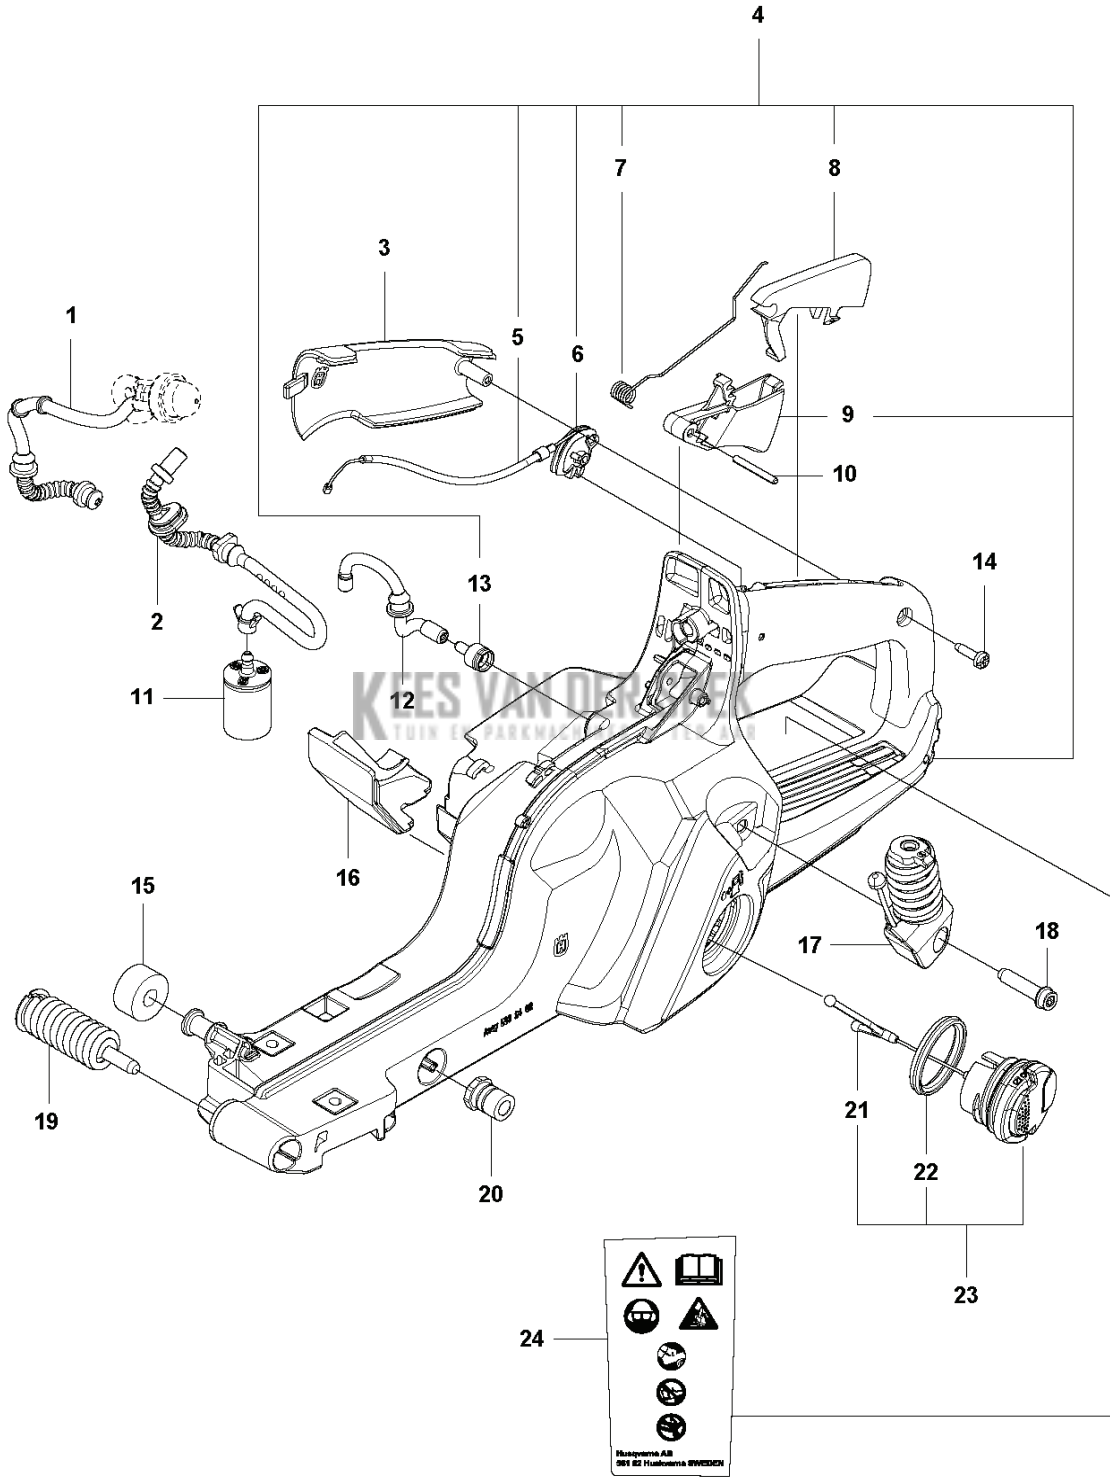

J 585
FUEL TANK

PXM_REF	PXM_PARTNO	DESCRIPTION	PXM_REMARK	QTY.
1	593976401	BRANDSTOFSLANG		1
2	577504101	BRANDSTOFSLANG		1
3	537205501	DEKSEL		1
4	597960301	BRANDSTOFTANK COMPL.		1
5	593246301	GASKABEL COMPL.		1
6	537208501	HEFBOOM		1
7	537209801	VEER		1
8	537208401	GASVERGREDELING		1
9	537208301	THROTTLE TRIGGER		1
10	720124020	CILINDRISCHE PEN		1
11	503443203	BRANDSTOFFILTER	18-40 µm (Blue)	1
11	503443205	BRANDSTOFFILTER	18-40 µm (Blue) Mega pack (100 pcs)	1
12	593976501	BRANDSTOFSLANG		1
13	900000002	DUMMY PART		1
14	525887402	SCREW CITXPANT		1
15	523085501	BEGRENZINGS LIMITER		1
16	593257001	SLIJBESCHERMING		1
17	593255601	AV ELEMENT		1
18	525798103	SCREW ITXSCFT		1
19	593255501	AV ELEMENT		1
20	501007601	STEUN		1
21	503578901	HOLDER		1
22	589241101	PAKKING		1
23	522620003	TANKDEKSEL COMPL.		1
24	582794105	PLAATJE		1

KEES VAN DER SPEK
TUIN EN PARKMACHINES * TER AAR