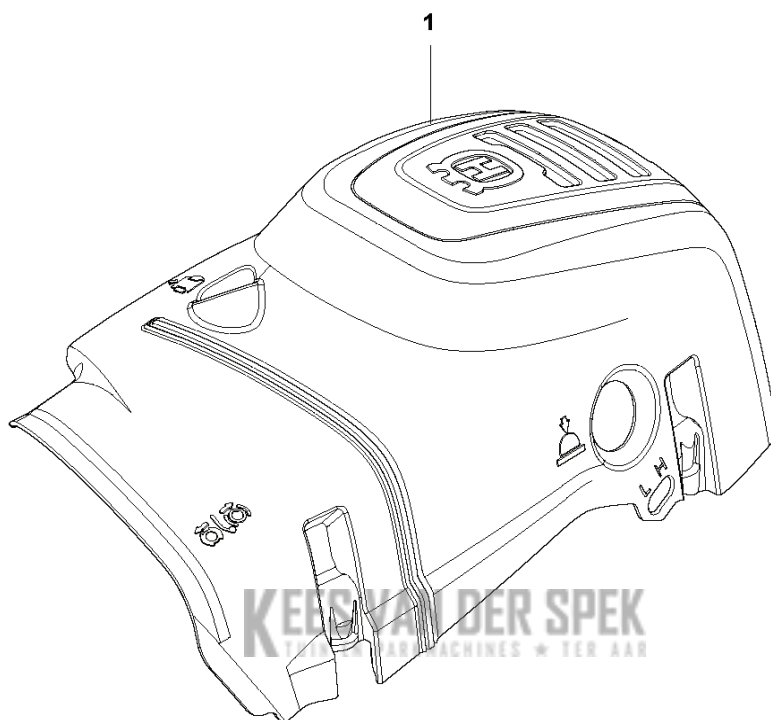

Q 585
CRANKCASE SHORTBLOCK

1

PXM_REF	PXM_PARTNO	DESCRIPTION	PXM_REMARK	QTY.
1	597010902	SHORT BLOCK ASSY		1

KEES VAN DER SPEK
TUIN EN PARKMACHINES ✦ TER AAR

C 585
CLUTCH & OIL PUMP

PXM_REF	PXM_PARTNO	DESCRIPTION	PXM_REMARK	QTY.
1	598878501	KOPPELINGSTROMMEL COMPL.		1
2	503432001	NAALDHOUDER		1
3	501598002	RIM		1
4	503752401	RING		1
5	503272101	E-CLIP		1
6	599231002	KOPPELING COMPL.		1
7	503975102	KOPPELINGSVEER		3
8	582270105	POMP RONDEL		1
9	589028404	OLIEPOMP COMPL.	GREY	1
10	590119702	POMPZUIGER		1
11	590120101	OLIEPOMP		1
12	576987401	OLIEDRUKSLANG		1
13	526818102	SCHROEF ITXSCM		2
14	588404702	OLIESLANG		1
15	501544102	OLIEZEEF		1

KEES VAN DER SPEK
TUIN EN PARKMACHINES * TER AAR

H 585 CRANKCASE

PXM_REF	PXM_PARTNO	DESCRIPTION	PXM_REMARK	QTY.
1	526221801	SCREW CITXPANT		1
2	575616301	KETTINGGELEIDERPLAAT		1
3	595303003	SNAPSLUITING	Only use for Magnesium or Aluminum Crankcase	3
4	597909701	DEMPER		1
5	595013901	DEMPER		2
6	575885703	SCHROEF ITXSCFM		4
7	595845301	DOORVOER		1
8	599780901	CARBURETTOR AREA BASE		1
9	525755105	SCHROEF ITXSCFM		1
10	503222401	LOCK NUT		1
11	529536901	SPIKE		1
12	525824401	SCHROEF ITXSCM		3
13	593806001	GELEIDEHULS		2
14	503846101	BUFFER		1
15	544218401	SCHROEF ITXSCM		1
16	537377902	KETTINGVANGER		1
17	537051301	ZAAGBLADBOUT		2
18	597960802	CRANKCASE KIT		1
19	503215330	SCHROEF ITXSCM		4
20	593235101	LUCHTMONDSTUK		1
21	574353505	SCHROEF ITXSCM		1
22	522620003	TANKDEKSEL COMPL.		1
23	503578901	HOLDER		1
24	589241101	PAKKING		1
25	525755101	SCHROEF ITXSCFM		1
26	597939001	PAKKINGSET		1
27	503215375	SCREW		2

D 585
CYLINDER COVER

PXM_REF	PXM_PARTNO	DESCRIPTION	PXM_REMARK	QTY.
1	597145501	CILINDERDEKSEL		1

KEES VAN DER SPEK
TUIN EN PARKMACHINES * TER AAR

F 585
CYLINDER & PISTON

KEES VAN DER SPEK
TUIN PAKMACHINES 10 JAAR