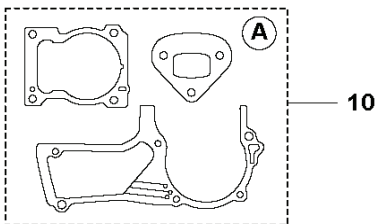

N 585
MUFFLER

PXM_REF	PXM_PARTNO	DESCRIPTION	PXM_REMARK	QTY.
1	598429901	GELUIDDEMPERSET		1
2	535330801	SCREW		1
3	544218440	SCHROEF ITXSCM		2
4	596682801	SCREW		1
5	724128759	SCHROEF CRPANM		1
6	598431201	PAKKING		1
7	598431301	WARMTEDEFLECTOR		1
8	598430201	VONKENVANGER		1
9	529989301	CRASH GUARD		1
10	597939001	PAKKINGSET		1

KEES VAN DER SPEK
TUIN EN PARKMACHINES ★ TER AAR