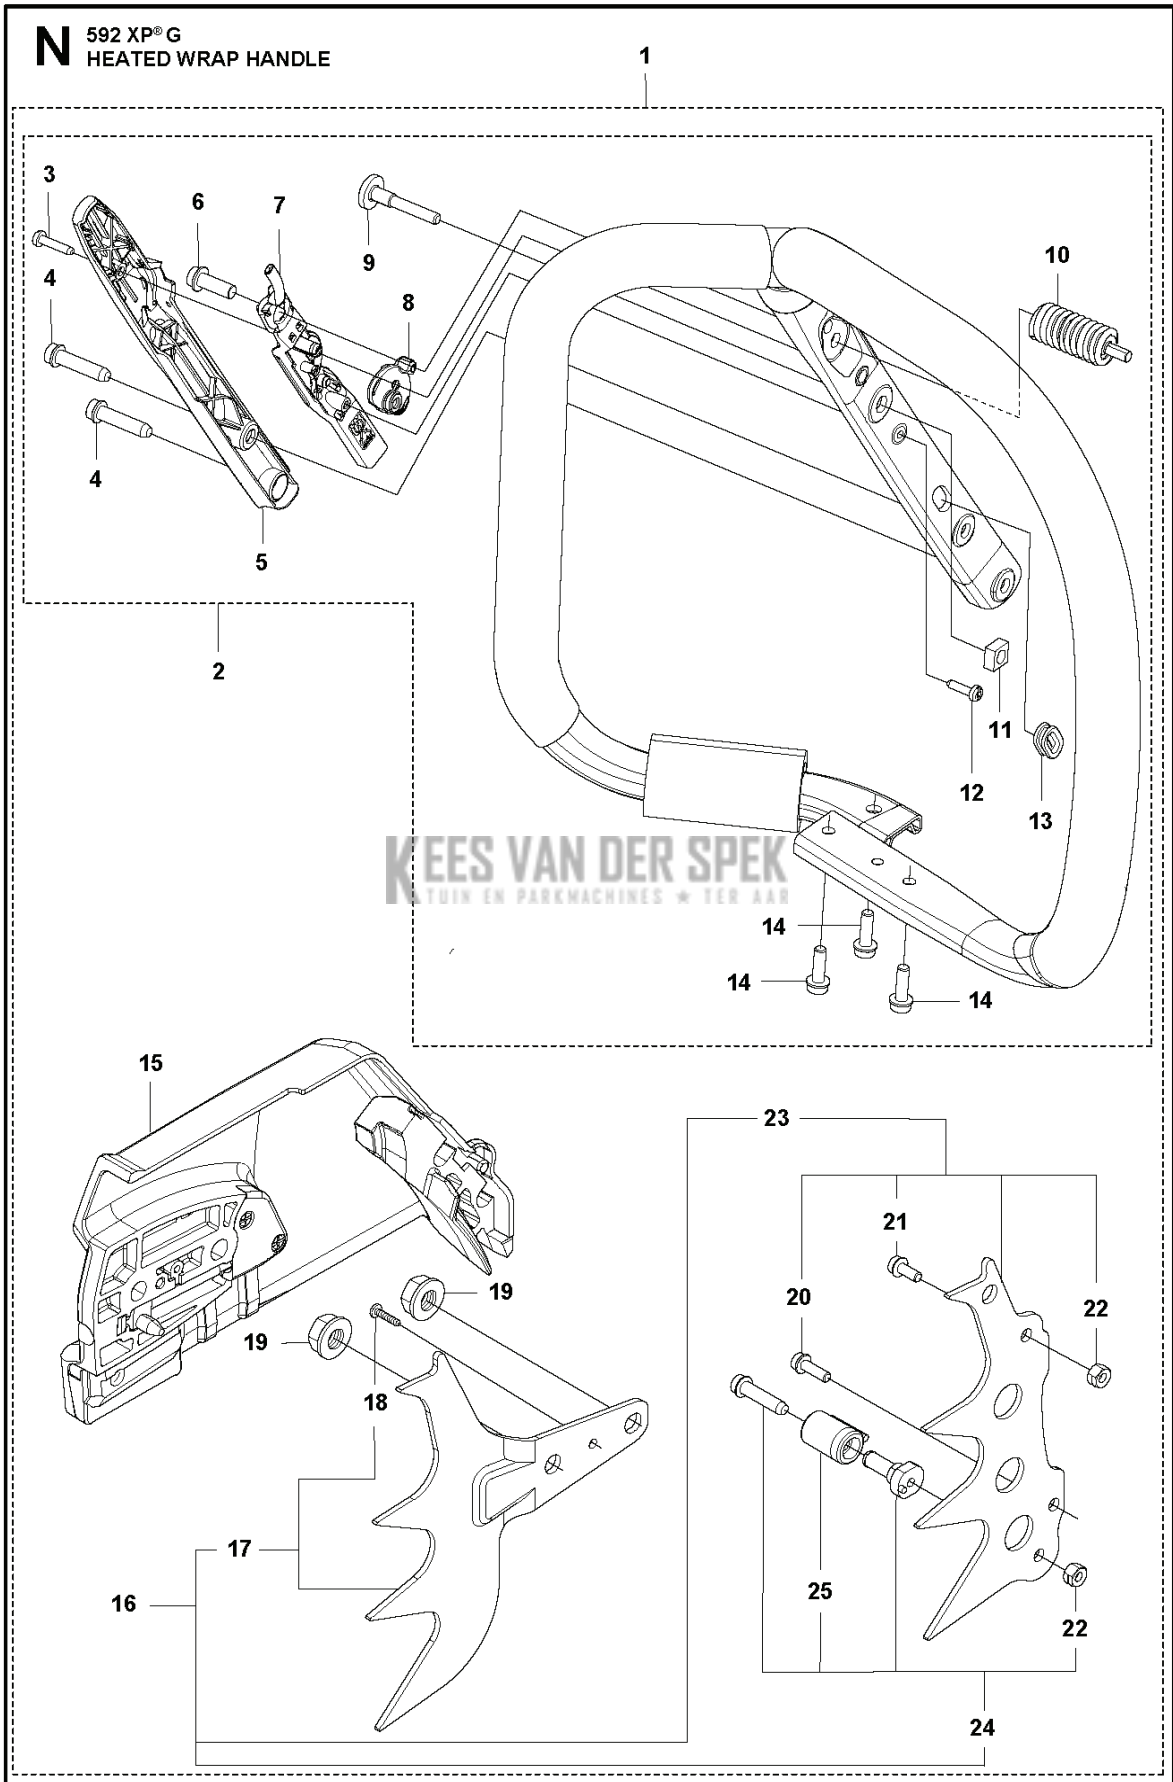

N 592 XP® G
HEATED WRAP HANDLE

CHAIN SAWS

PXM_REF	PXM_PARTNO	DESCRIPTION	PXM_REMARK	QTY.
1	529593901	HENDEL KIT		1
2	593202804	HENDEL SYSTEEM		1 1
3	525887404	SCREW CITXPANT		1 1,2
4	525798103	SCREW ITXSCT		2 1,2
5	593911001	DEKSEL		1 1,2
6	522751901	SCHROEF ITXSCTM		1 1,2
7	593910901	CONTACTPLAAT		1 1,2
8	537252501	CONTACTPLAAT		1 1,2
9	504064502	SCHROEF ITXPANM		1 1,2
10	593661701	AV ELEMENT		1 1,2
11	503226601	MOER 4-KANT		1 1,2
12	525887402	SCREW CITXPANT		1 1,2
13	537088301	DOORVOER		1 1,2
14	575885703	SCHROEF ITXSCTM		3 1,2
15	594907802	KOPPELINGSKAP COMPL	WRAP	1
16	529593601	SPIKE		1 1
17	529742901	SPIKE		1 1,16
18	525887402	SCREW CITXPANT		1 1
19	503220001	ZESKANT MOER		2 1,21
20	525755101	SCHROEF ITXSCTM		1
21	525755105	SCHROEF ITXSCTM		1 1,21
22	503222401	LOCK NUT		2 1,21
23	529742902	SPIKE		1 1,16
24	589771301	KETTINGVANGER		1 1,16
25	537024401	SLUITBESCHERMING		1 1

KEES VAN DER SPEK
TUIN EN PARKMACHINES * TER AAR