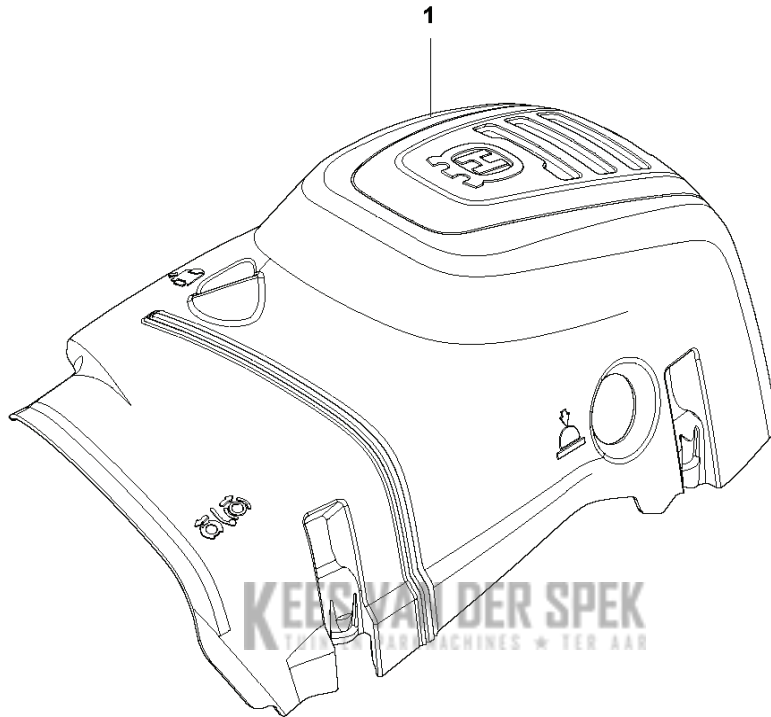

CHAIN SAWS

PXM_REF	PXM_PARTNO	DESCRIPTION	PXM_REMARK	QTY.
1	597939201	CRANKSHAFT KIT		1
2	599425201	NAALDLAGER		1 1
3	503251302	KOGELLAGER		2 1
4	584226501	SEALING RING		2 1

KEES VAN DER SPEK
TUIN EN PARKMACHINES ✦ TER AAR

D 592 XP®, 592 XP®G
CYLINDER COVER