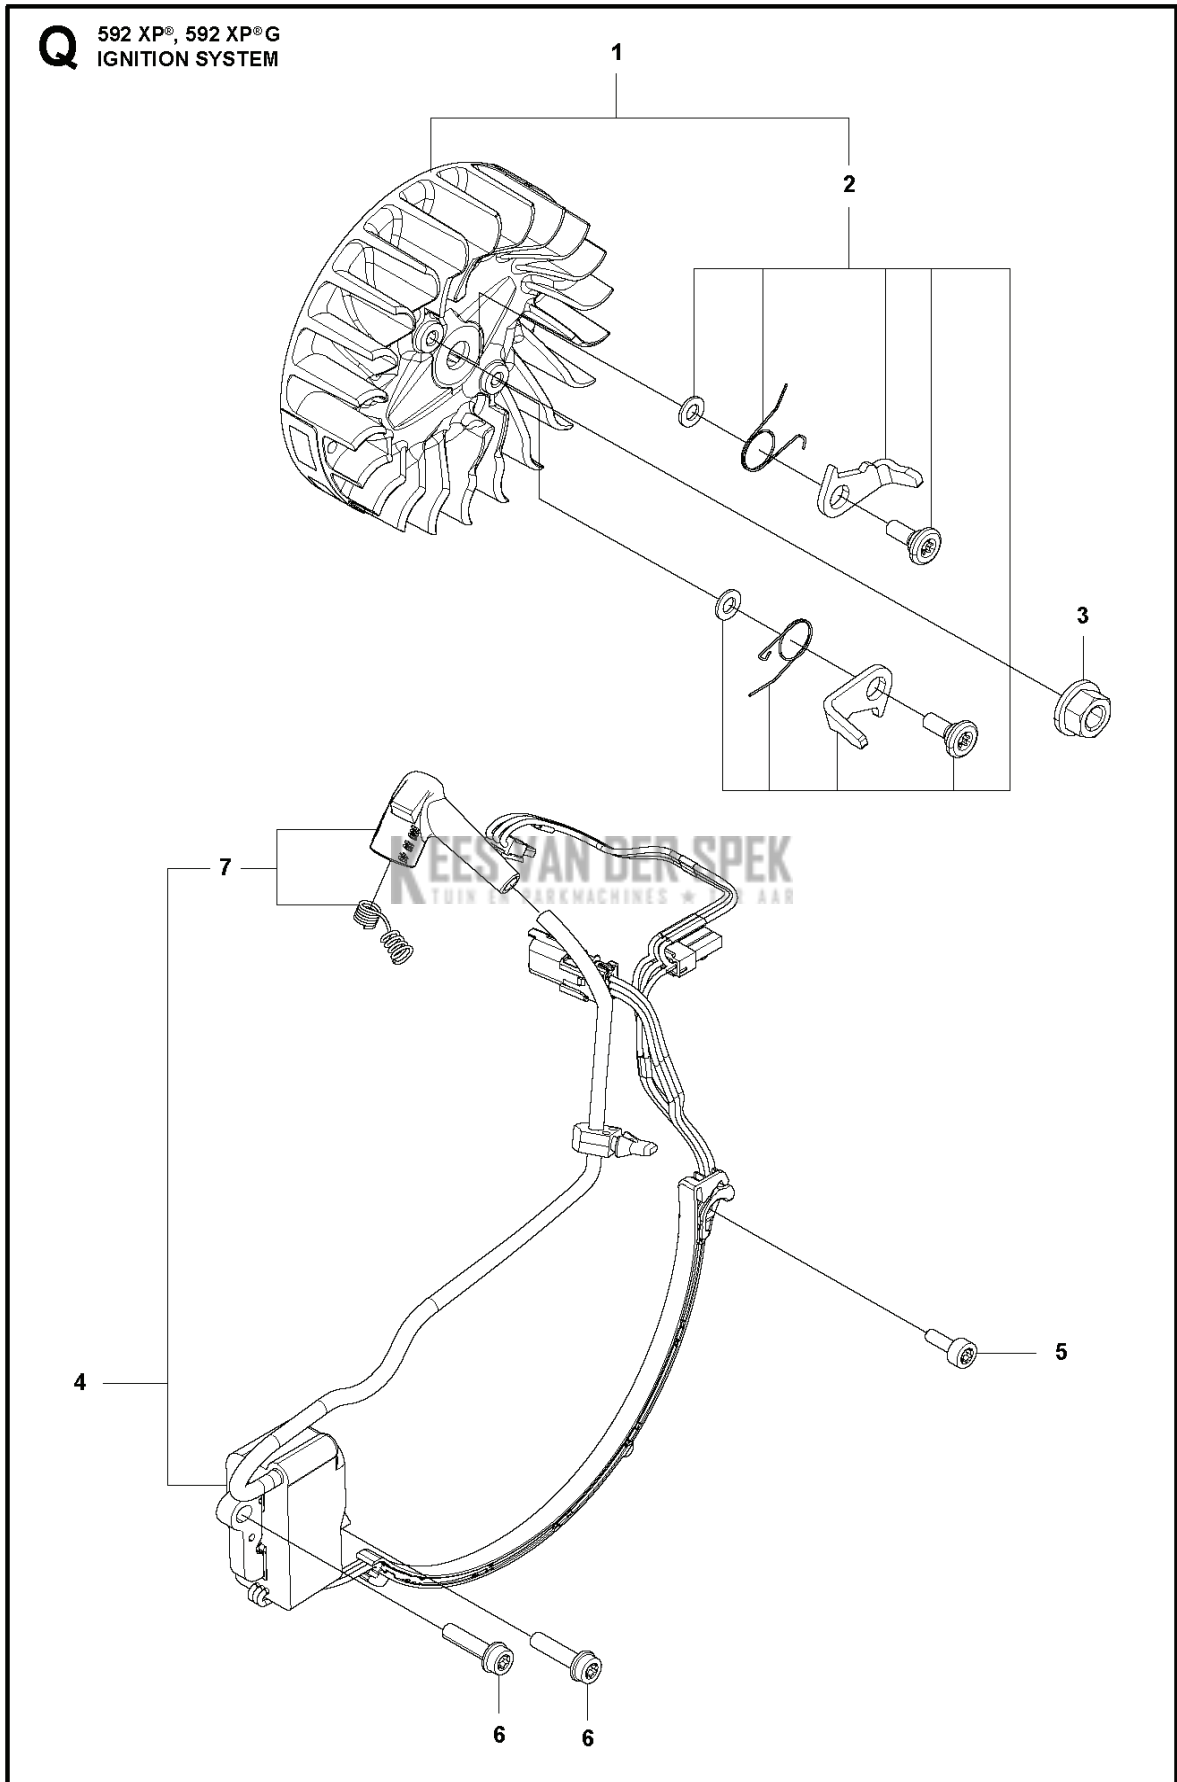

CHAIN SAWS

PXM_REF	PXM_PARTNO	DESCRIPTION	PXM_REMARK	QTY.
1	596298301	STATOR COMPL.		1
2	526818102	SCHROEF ITXSCM		2
3	526221801	SCREW CITXPANT		1
4	593912701	HANDGREEPINZETSTUK		1
5	593908901	THERMOSTAAT COMPL.		1
6	593261002	INLAATBOCHT		1
7	593976301	BEKABELING COMPL.		1 6
8	593260801	CHOKEHENDEL COMPL.		1 6
9	505156201	SCREW		1 6
10	593909001	AFDICHTING		1 6
11	582157101	DOORVOER		1
12	598940901	HOUDER		1
13	593908701	FOLIE-ELEMENT		1
14	593239902	VLIEGWIEL COMPL.	XPG	3
15	597960601	SCREW KIT		1 14
16	503220401	MOER		1
17	526818101	SCHROEF ITXSCM		1
18	593257902	INLAATPIJP COMPL.		1

KEES VAN DER SPEK
TUIN EN PARKMACHINES * TER AAR

Q 592 XP®, 592 XP® G
IGNITION SYSTEM