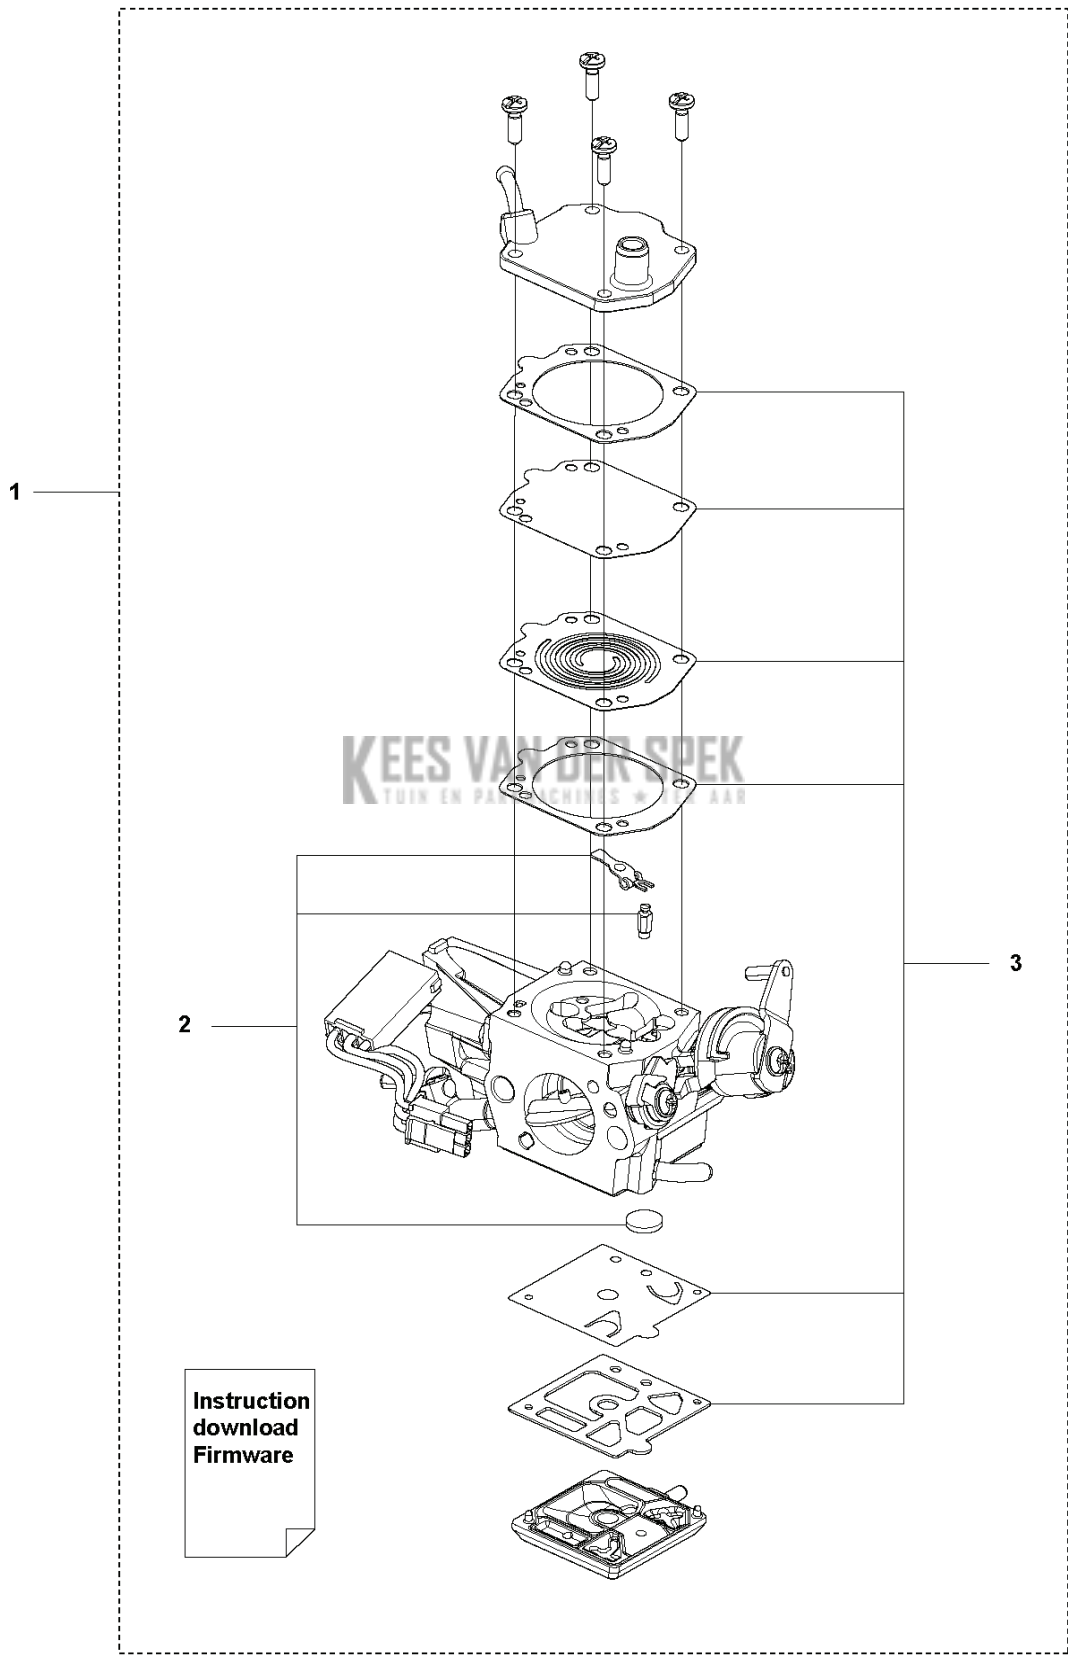

CHAIN SAWS

PXM_REF	PXM_PARTNO	DESCRIPTION	PXM_REMARK	QTY.
1	599289601	COMBINATIESLEUTEL		1
2	575880701	SLEUTEL		1
3	599634601	WINTER KIT		1
4	740420100	O-RING		2 3
5	503217016	SCHROEF CCRPANT		1 3
6	529592601	SPIKE		1
7	525755101	SCHROEF ITXSCFM		2 6
8	503222401	LOCK NUT		2 6,9
9	529717501	BUMPER		1
10	525755105	SCHROEF ITXSCFM		1 9
11	525755101	SCHROEF ITXSCFM		1 9
12	529597401	CONNECTIVITY DEVICE		1
13	525887401	SCREW CITXPANT		1 12

KEES VAN DER SPEK
TUIN EN PARKMACHINES ★ TER AAR

U 592 XP®, 592 XP® G
CARBURETOR DETAILS

CHAIN SAWS

PXM_REF	PXM_PARTNO	DESCRIPTION	PXM_REMARK	QTY.	
1	598932901	CARBURATEUR		1	
2	529509101	REPARATIESET		1	1
3	529508801	PAKKINGSET		1	1

KEES VAN DER SPEK
TUIN EN PARKMACHINES ✦ TER AAR

A 592 XP®, 592 XP® G
CHAIN BRAKE

CHAIN SAWS

PXM_REF	PXM_PARTNO	DESCRIPTION	PXM_REMARK	QTY.
1	593243401	HANDBESCHERMING		1
2	598878401	SCREW KIT		1
3	582213301	SCREW		3
4	574825601	DEKSEL		1
5	598826801	VERGRENDELING		1
6	598826701	KNIEGEWRICHT COMPL.		1
7	503752202	REMBAND COMPL.		1