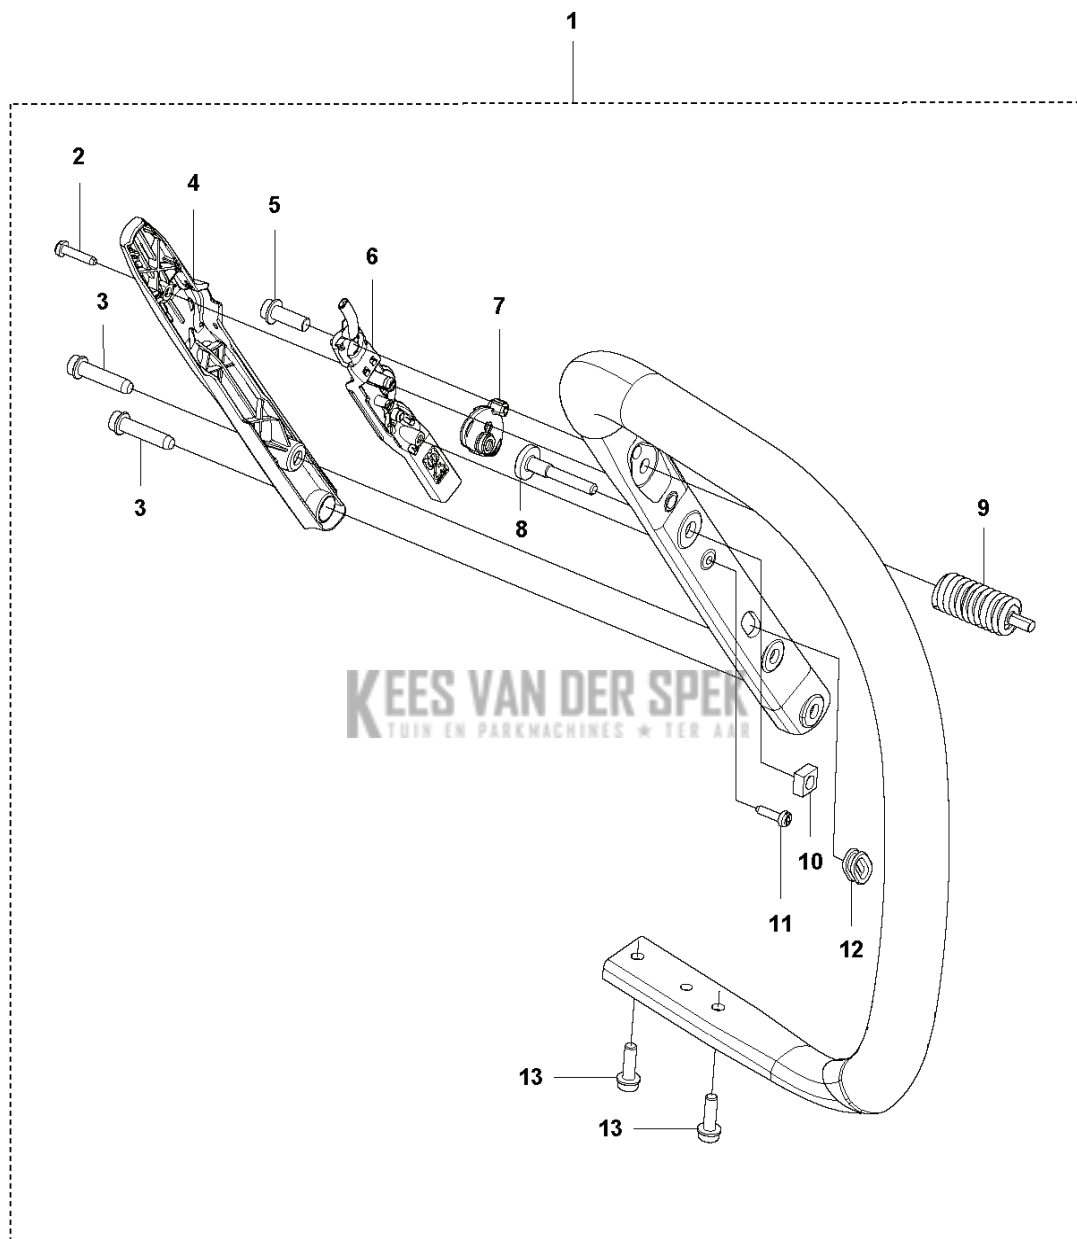

L 592 XP®G
HEATED HANDLE

CHAIN SAWS

PXM_REF	PXM_PARTNO	DESCRIPTION	PXM_REMARK	QTY.
1	593202802	HENDEL SYSTEEM		1
2	525887404	SCREW CITXPANT		1 13
3	525798103	SCREW ITXSCFT		2 13
4	593911001	DEKSEL		1 13
5	522751901	SCHROEF ITXSCFM		1 13
6	593910901	CONTACTPLAAT		1 13
7	537252501	CONTACTPLAAT		1 13
8	504064502	SCHROEF ITXPANM		1 13
9	593661701	AV ELEMENT		1 13
10	503226601	MOER 4-KANT		1 13
11	525887402	SCREW CITXPANT		1 13
12	537088301	DOORVOER		1 13
13	575885703	SCHROEF ITXSCFM		2

KEES VAN DER SPEK
TUIN EN PARKMACHINES * TER AAR