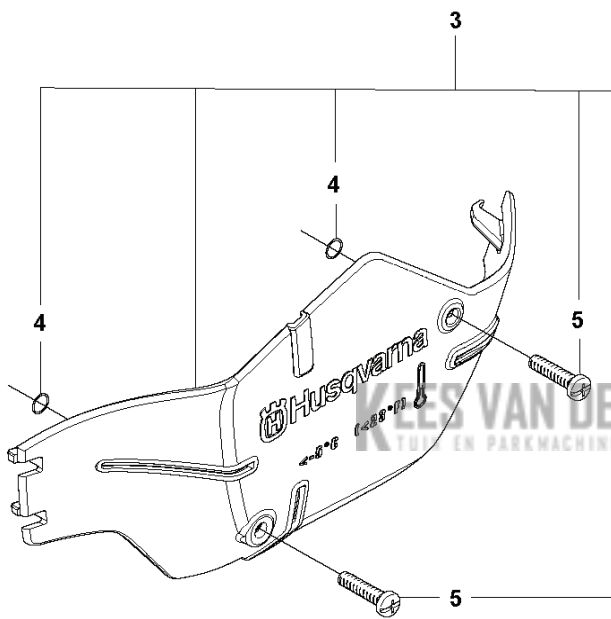

CHAIN SAWS

PXM_REF	PXM_PARTNO	DESCRIPTION	PXM_REMARK	QTY.
1	599289601	COMBINATIESLEUTEL		1
2	575880701	SLEUTEL		1
3	599634601	WINTER KIT		1
4	740420100	O-RING		2 3
5	503217016	SCHROEF CCRPANT		1 3
6	529592601	SPIKE		1
7	525755101	SCHROEF ITXSCFM		2 6
8	503222401	LOCK NUT		2 6,9
9	529717501	BUMPER		1
10	525755105	SCHROEF ITXSCFM		1 9
11	525755101	SCHROEF ITXSCFM		1 9
12	529597401	CONNECTIVITY DEVICE		1
13	525887401	SCREW CITXPANT		1 12