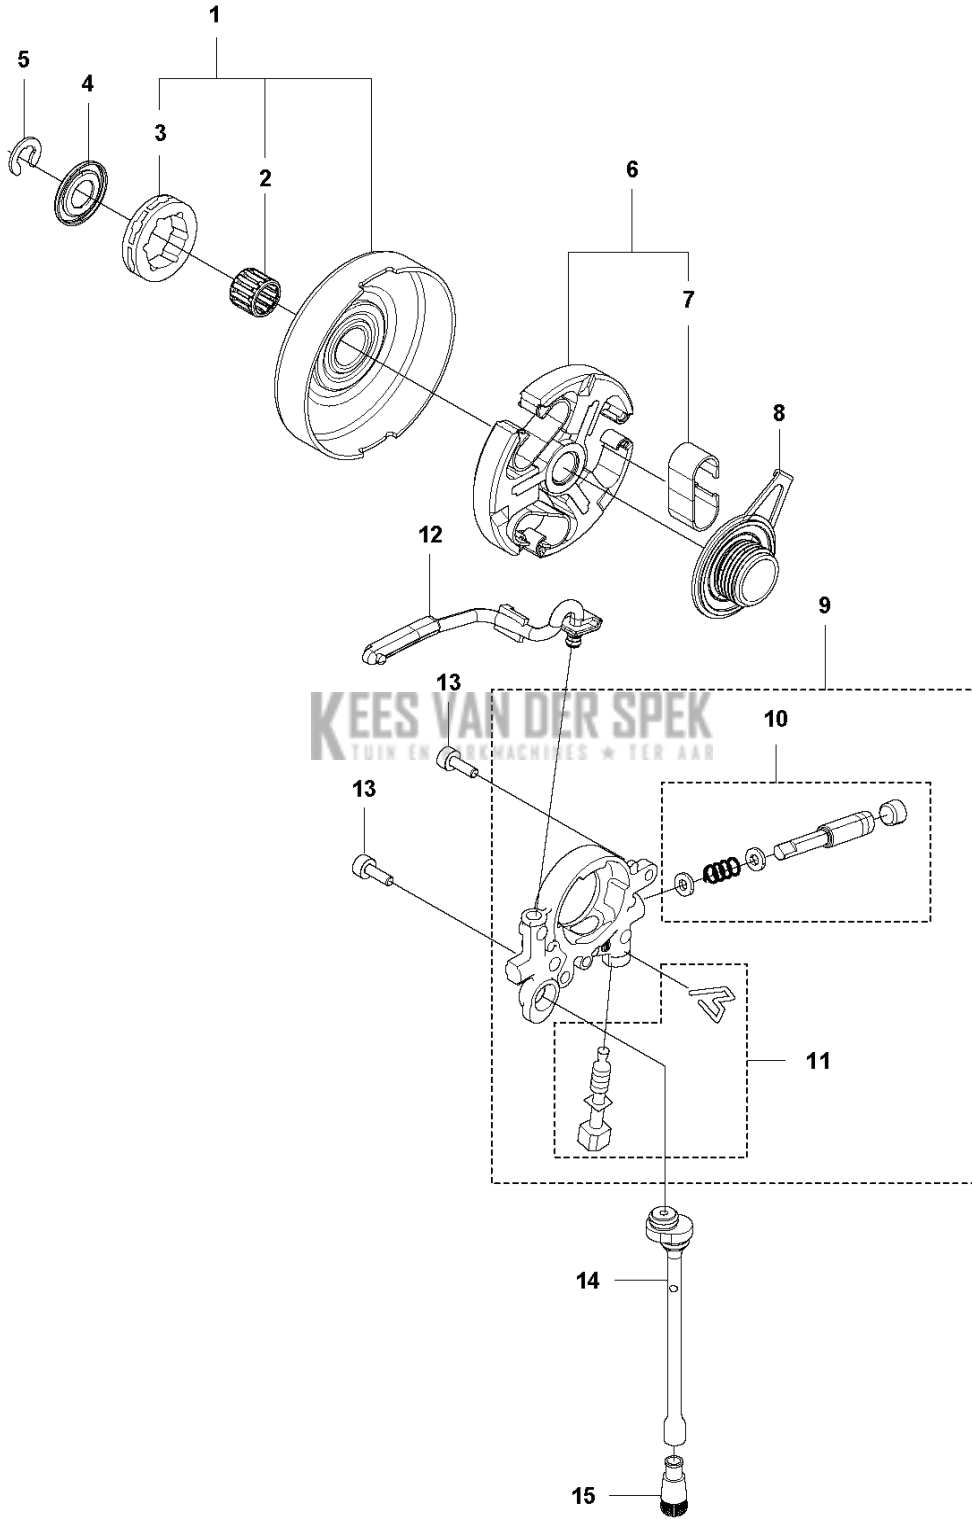

CHAIN SAWS

PXM_REF	PXM_PARTNO	DESCRIPTION	PXM_REMARK	QTY.
1	593243401	HANDBESCHERMING		1
2	598878401	SCREW KIT		1
3	582213301	SCREW		3
4	574825601	DEKSEL		1
5	598826801	VERGRENDELING		1
6	598826701	KNIEGEWRICHT COMPL.		1
7	503752202	REMBAND COMPL.		1

KEES VAN DER SPEK
TUIN EN PARKMACHINES ✦ TER AAR

C 592 XP®, 592 XP®G
CLUTCH & OIL PUMP