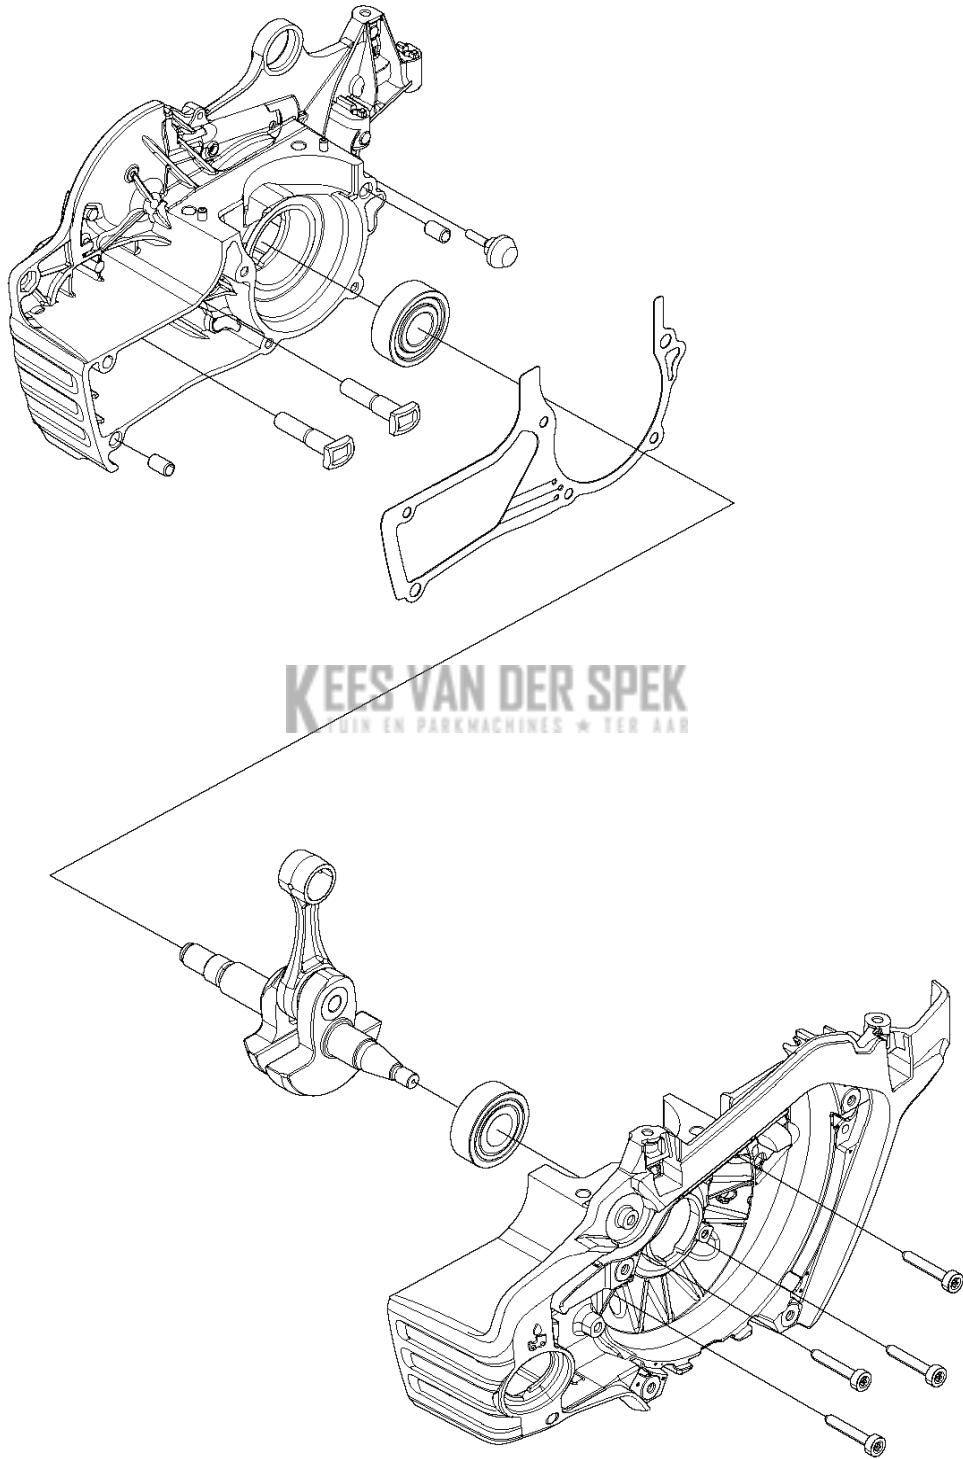

CHAIN SAWS

PXM_REF	PXM_PARTNO	DESCRIPTION	PXM_REMARK	QTY.
1	598429901	GELUIDDEMPERSET		1
2	535330801	SCREW		1
3	544218440	SCHROEF ITXSCM		2 1
4	596682801	SCREW		1 1
5	724128759	SCHROEF CRPANM		1 1
6	598431201	PAKKING		1 1
7	598431301	WARMTEDEFLECTOR		1 1
8	598430201	VONKENVANGER		1 1
9	529989301	CRASH GUARD		1
10	597939002	PAKKINGSET	Gaskets and 6pcs Aluminum screws	1
11	529867201	SCREW KIT	6pcs Aluminum screws	1

KEES VAN DER SPEK
TUIN EN PARKMACHINES * TER AAR

T 592 XP®, 592 XP® G
CRANKCASE SHORTBLOCK

1