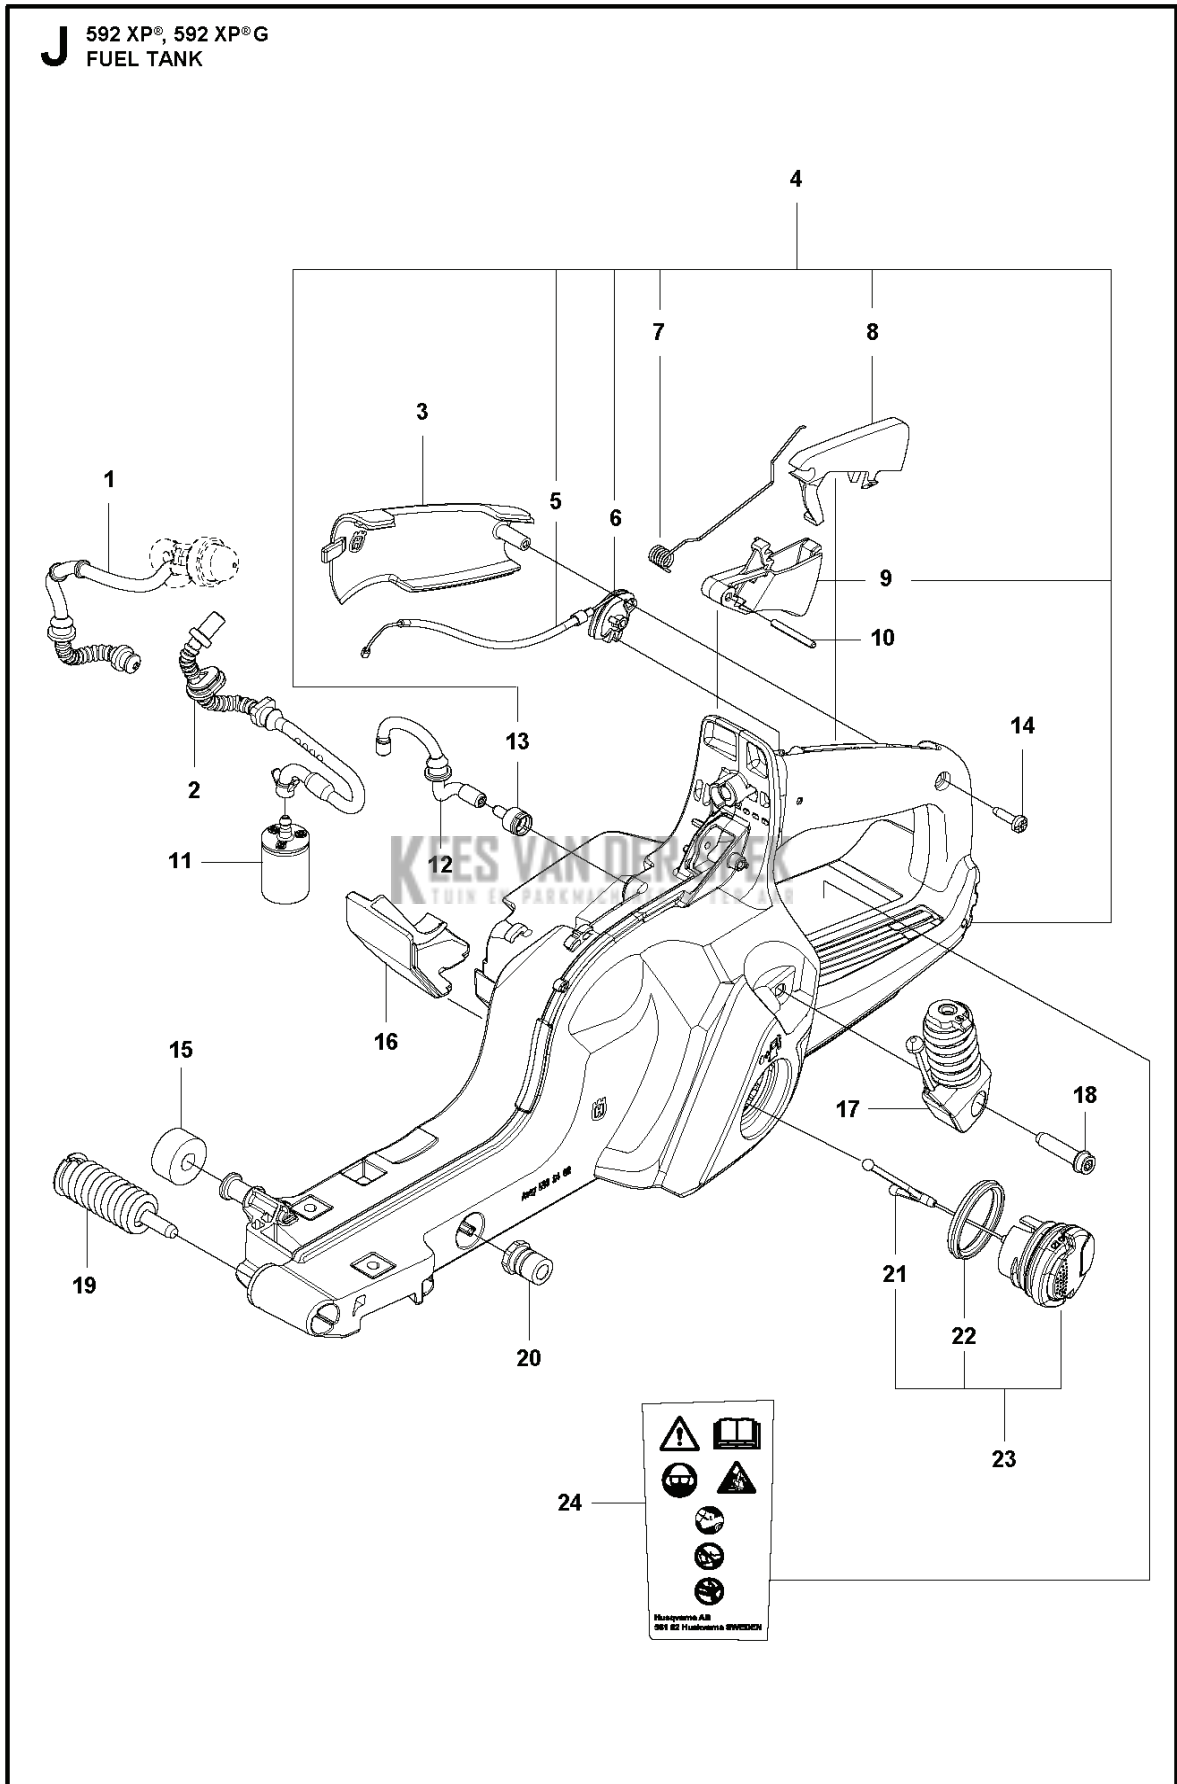

CHAIN SAWS

PXM_REF	PXM_PARTNO	DESCRIPTION	PXM_REMARK	QTY.
1	526221801	SCREW CITXPANT		1
2	575616301	KETTINGGELEIDERPLAAT		1
3	595303003	SNAPSLUITING	Only use for Magnesium or Aluminum Crankcase	3
4	597909701	DEMPER		1
5	595013901	DEMPER		2
6	575885703	SCHROEF ITXSCFM		4
7	595845301	DOORVOER		1
8	599780901	CARBURETTOR AREA BASE		1
9	525755105	SCHROEF ITXSCFM		1 11
10	503222401	LOCK NUT		1 11
11	529536901	SPIKE		1
12	525824401	SCHROEF ITXSCM		3 18
13	593806001	GELEIDEHULS		2 18
14	503846101	BUFFER		1 18
15	544218401	SCHROEF ITXSCM		1
16	537377902	KETTINGVANGER		1
17	537051301	ZAAGBLADBOUT		2 18
18	597960801	CRANKCASE KIT		1 18
19	503215330	SCHROEF ITXSCM	Steel screw	4
20	593235101	LUCHTMONDSTUK		1
21	574353505	SCHROEF ITXSCM		1
22	522620003	TANKDEKSEL COMPL.		1
23	503578901	HOLDER		1 22
24	589241101	PAKKING		1 22
25	525755101	SCHROEF ITXSCFM		1
26	597939002	PAKKINGSET	Gaskets and 6pcs Aluminum screws	1
27	529867201	SCREW KIT	6pcs Aluminum screws	1 19

KEES VAN DER SPEK
TUIN EN PARKMACHINES * TER AAR

J 592 XP®, 592 XP®G
FUEL TANK