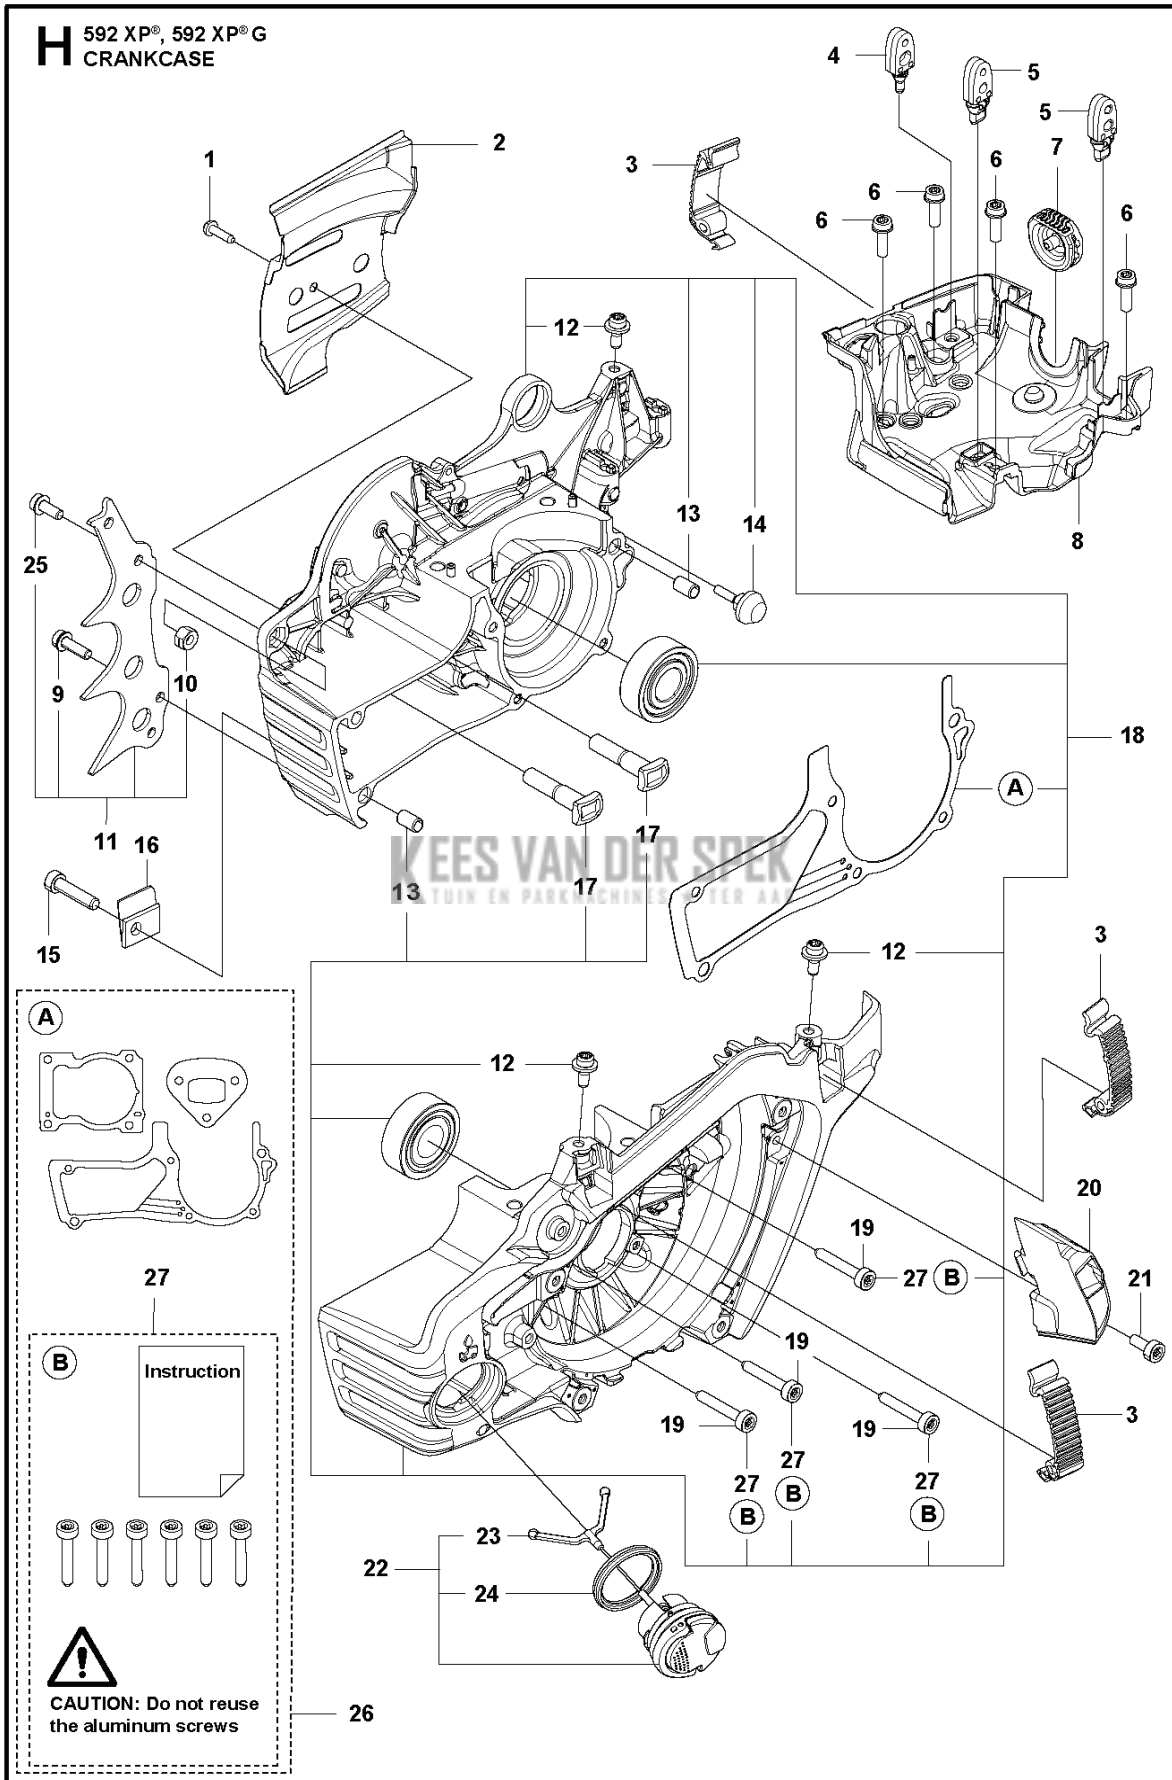

CHAIN SAWS

PXM_REF	PXM_PARTNO	DESCRIPTION	PXM_REMARK	QTY.	
1	599591701	KOPPELINGSKAP COMPL.		1	
2	531012901	KETTINGREM	2pcs Unlosable nuts and 2pcs Snap rings	2	1
3	575236401	ZAAGSELBESCHERMING		1	1
4	526221801	SCREW CITXPANT		3	1
5	501517201	KETTINGGELEIDER		1	1
6	590104701	KETTINGSPANSET		1	1,1
7	590105101	WORMWIEL		1	1,6
8	590104801	WORMSCHROEF		1	1,6
9	576424301	DEKSEL		1	1
10	531222801	BORGRING		1	1,2
11	594907802	KOPPELINGSKAP COMPL.	WRAP	1	
12	503220001	ZESKANT MOER	WRAP	2	10
13	537174101	ZAAGSELBESCHERMING	WRAP	1	10
14	525887402	SCREW CITXPANT	WRAP	5	10
15	537043401	KETTINGGELEIDER	WRAP	1	10
16	537016801	DEKSEL	WRAP	1	10

KEES VAN DER SPEK
TUIN EN PARKMACHINES * TER AAR

H 592 XP®, 592 XP®G
CRANKCASE