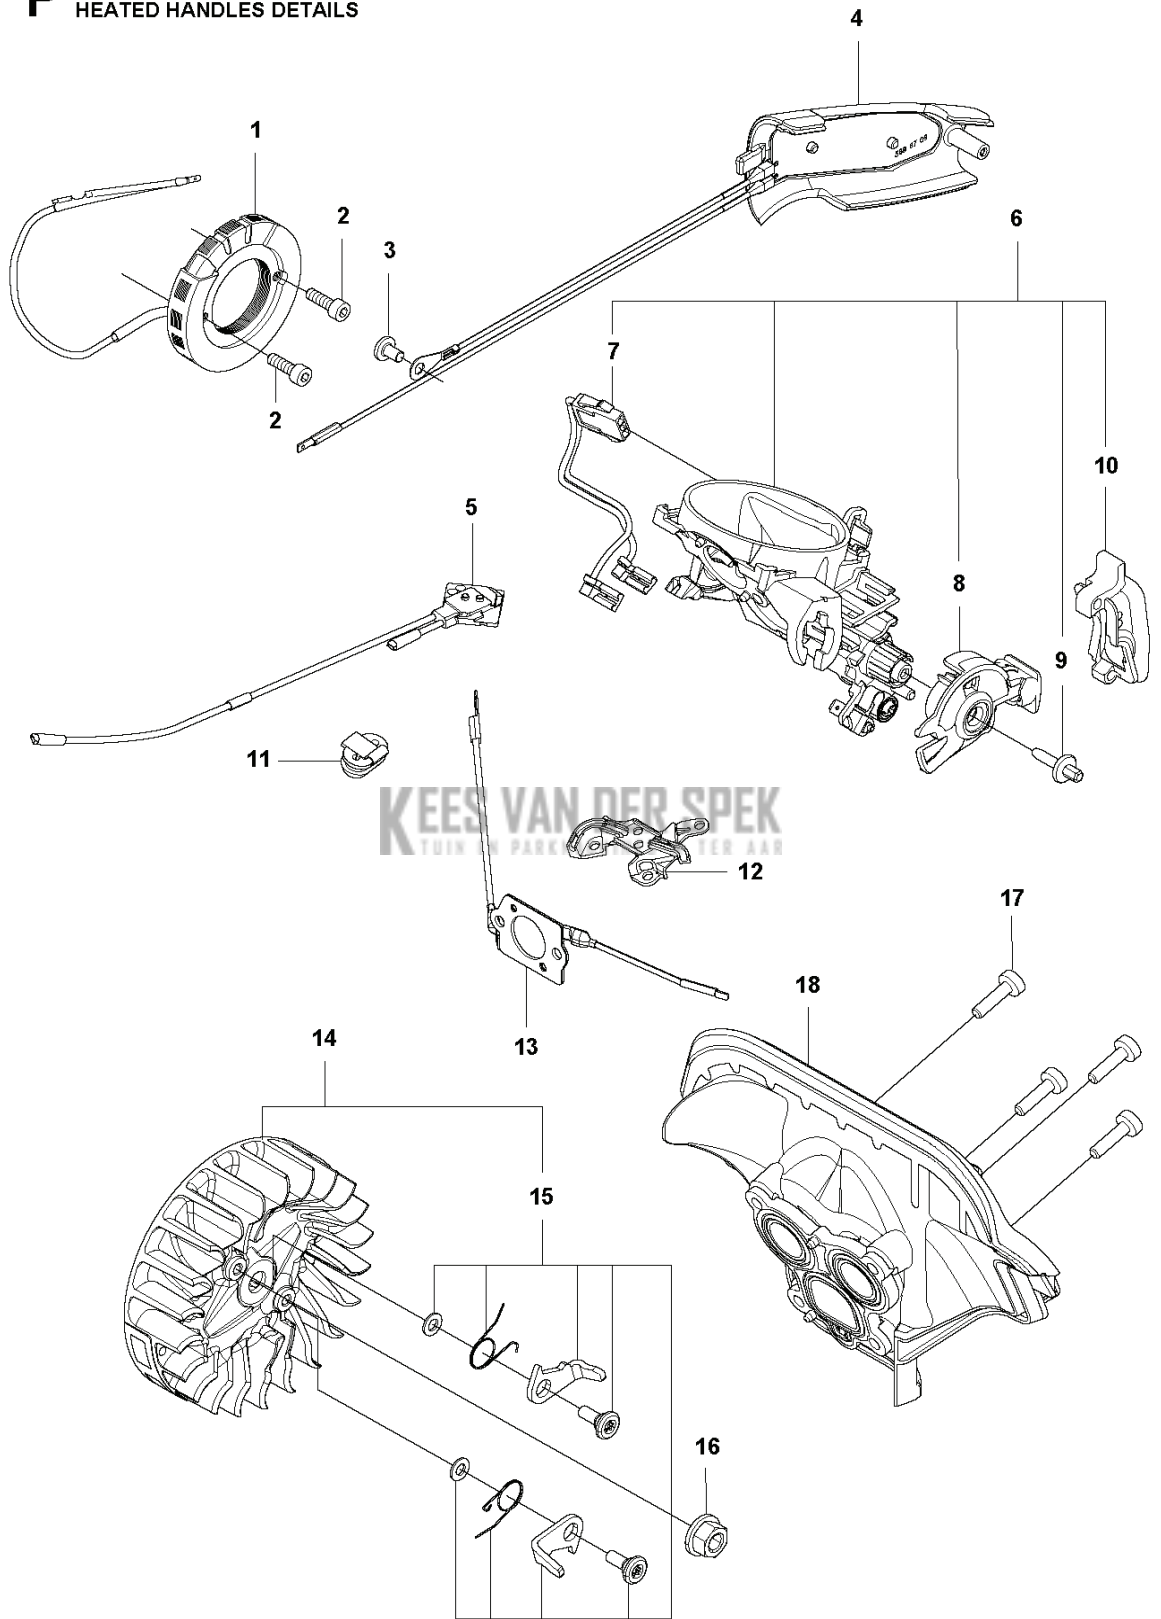

CHAIN SAWS

PXM_REF	PXM_PARTNO	DESCRIPTION	PXM_REMARK	QTY.
1	593976401	BRANDSTOFSLANG		1
2	529578202	BRANDSTOFSLANG COMPL.	With magnet	1
3	537205501	DEKSEL		1
4	597960301	BRANDSTOFTANK COMPL.		1
5	593246301	GASKABEL COMPL.		1
6	537208501	HEFBOOM		1
7	537209801	VEER		1
8	537208401	GASVERGREDELING		1
9	537208301	THROTTLE TRIGGER		1
10	720124020	CILINDRISCHE PEN		1
11	503443203	BRANDSTOFFILTER	18-40 µm (Blue)	1
11	503443205	BRANDSTOFFILTER	18-40 µm (Blue) Mega pack (100 pcs)	1
12	593976501	BRANDSTOFSLANG		1
13	TBD	TBD		1
14	525887402	SCREW CITXPANT		1
15	523085501	BEGRENZINGS LIMITER		1
16	593257001	SLUITBESCHERMING		1
17	593255601	AV ELEMENT		1
18	525798103	SCREW ITXSCFT		1
19	593255501	AV ELEMENT		1
20	501007601	STEUN		1
21	503578901	HOLDER		1
22	589241101	PAKKING		1
23	522620003	TANKDEKSEL COMPL.		1
24	582794105	PLAATJE		1

KEES VAN DER SPEK
TUIN EN PARKMACHINES * TER AAR

P 592 XP®G
HEATED HANDLES DETAILS