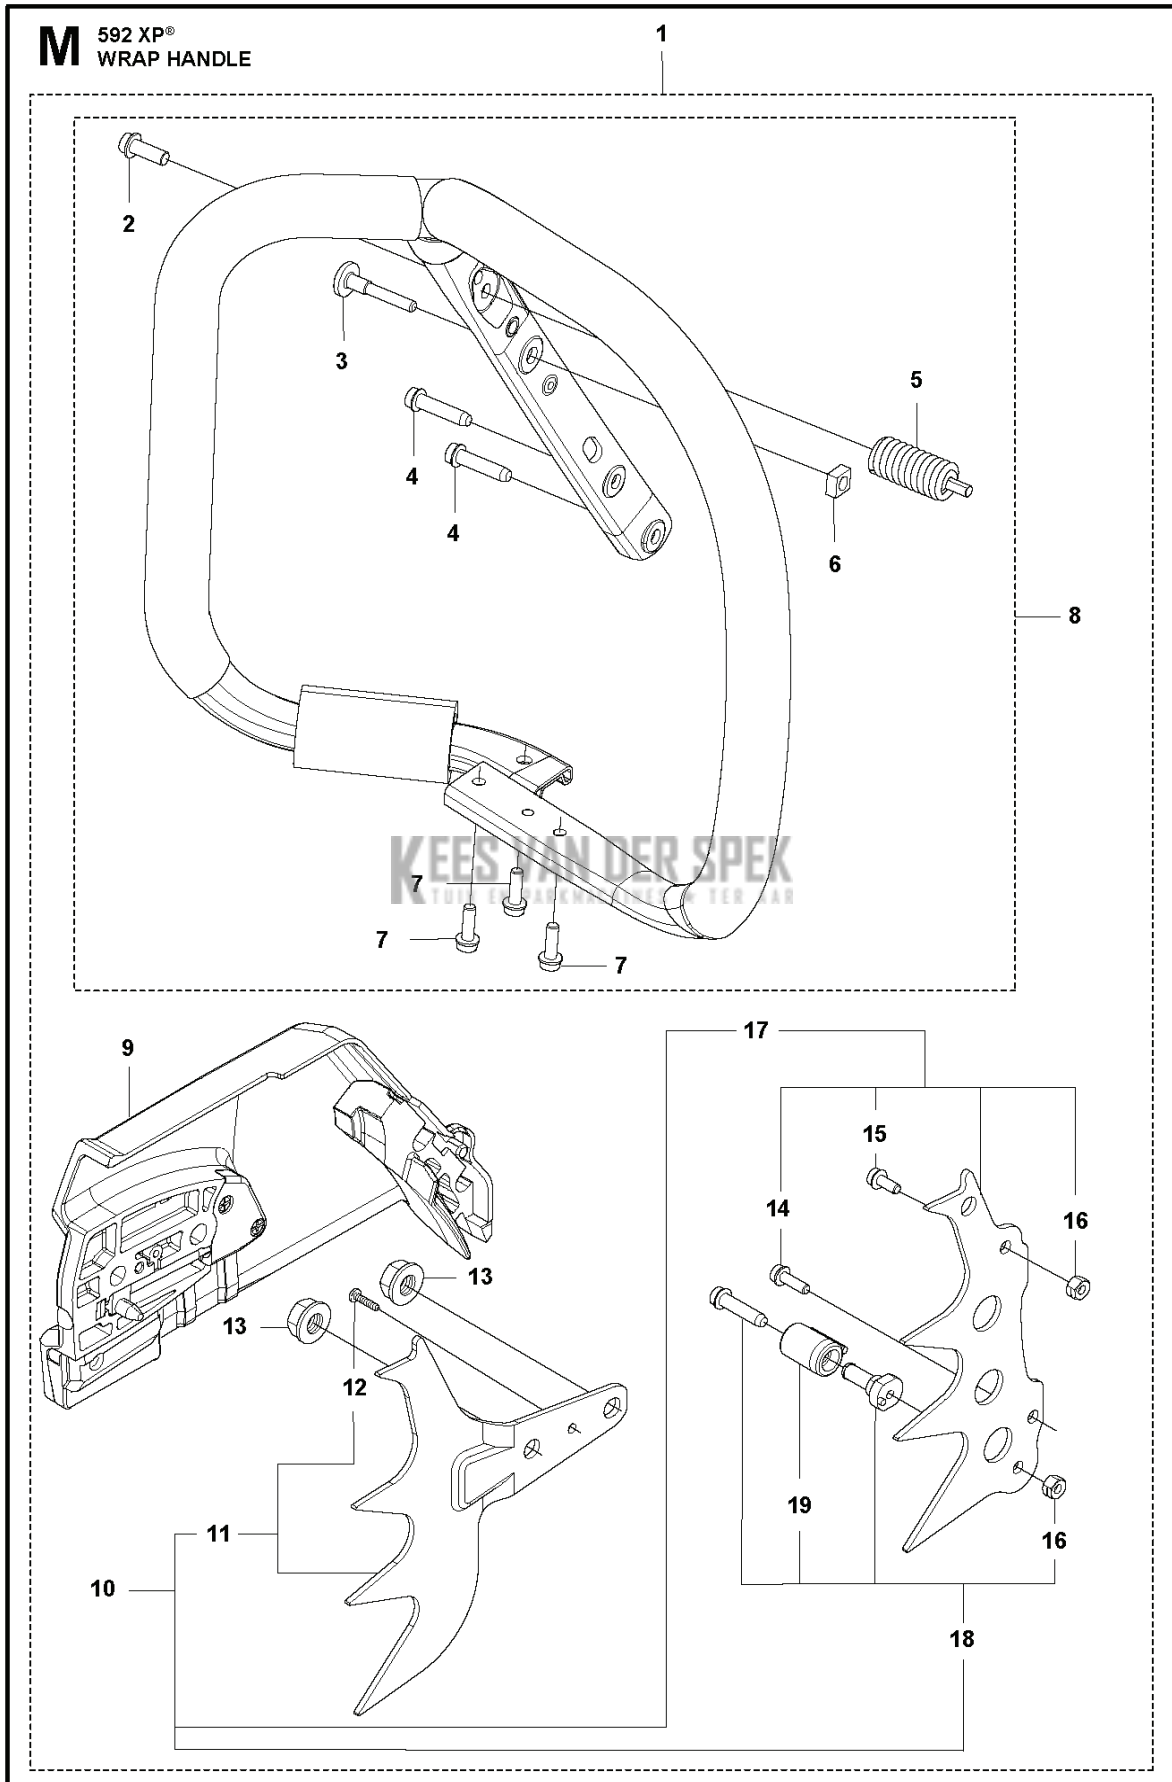

CHAIN SAWS

PXM_REF	PXM_PARTNO	DESCRIPTION	PXM_REMARK	QTY.	
1	529593902	HENDEL KIT		1	
2	522751901	SCHROEF ITXSCFM		1	
3	504064502	SCHROEF ITXPANM		1	
4	525798103	SCREW ITXSCFT		2	
5	593661701	AV ELEMENT		1	
6	503226601	MOER 4-KANT		1	
7	575885703	SCHROEF ITXSCFM		3	
8	593202803	HENDEL SYSTEEM		1	
9	594907802	KOPPELINGSKAP COMPL.	WRAP	1	
10	529593601	SPIKE		1	
11	529742901	SPIKE		1	1.10
12	525887402	SCREW CITXPANT		1	
13	503220001	ZESKANT MOER		2	
14	525755101	SCHROEF ITXSCFM		1	
15	525755105	SCHROEF ITXSCFM		1	
16	503222401	LOCK NUT		2	
17	529742902	SPIKE		1	1.10
18	589771301	KETTINGVANGER		1	10
19	537024401	SLUTBESCHERMING		1	18

KEES VAN DER SPEK
TUIN EN PARKMACHINES * TER AAR