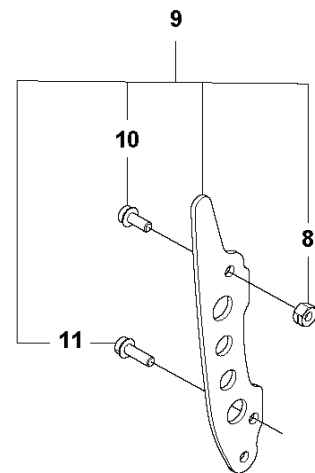

CHAIN SAWS

PXM_REF	PXM_PARTNO	DESCRIPTION	PXM_REMARK	QTY.
1	599289601	COMBINATIESLEUTEL		1
2	575880701	SLEUTEL		1
3	599634601	WINTER KIT		1
4	740420100	O-RING		2 3
5	503217016	SCHROEF CCRPANT		1 3
6	529592601	SPIKE		1
7	525755101	SCHROEF ITXSCFM		2 6
8	503222401	LOCK NUT		2 6,9
9	529717501	BUMPER		1
10	525755105	SCHROEF ITXSCFM		1 9
11	525755101	SCHROEF ITXSCFM		1 9
12	529597401	CONNECTIVITY DEVICE		1
13	525887401	SCREW CITXPANT		1 12