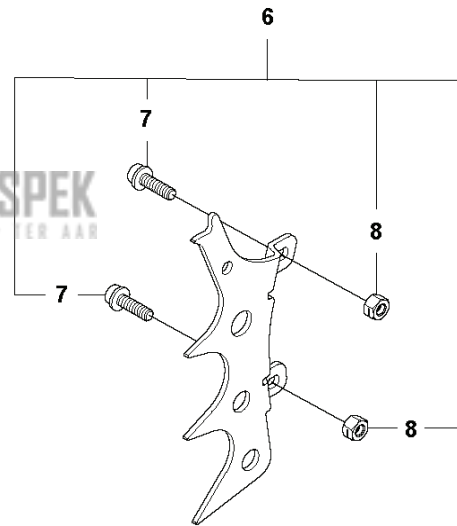

CHAIN SAWS

PXM_REF	PXM_PARTNO	DESCRIPTION	PXM_REMARK	QTY.
1	599289601	COMBINATIESLEUTEL		1
2	575880701	SLEUTEL		1
3	599634601	WINTER KIT		1
4	740420100	O-RING		2 3
5	503217016	SCHROEF CCRPANT		1 3
6	529592601	SPIKE		1
7	525755101	SCHROEF ITXSCFM		2 6
8	503222401	LOCK NUT		2 6,9
9	529717501	BUMPER		1
10	525755105	SCHROEF ITXSCFM		1 9
11	525755101	SCHROEF ITXSCFM		1 9
12	529597401	CONNECTIVITY DEVICE		1
13	525887401	SCREW CITXPANT		1 12