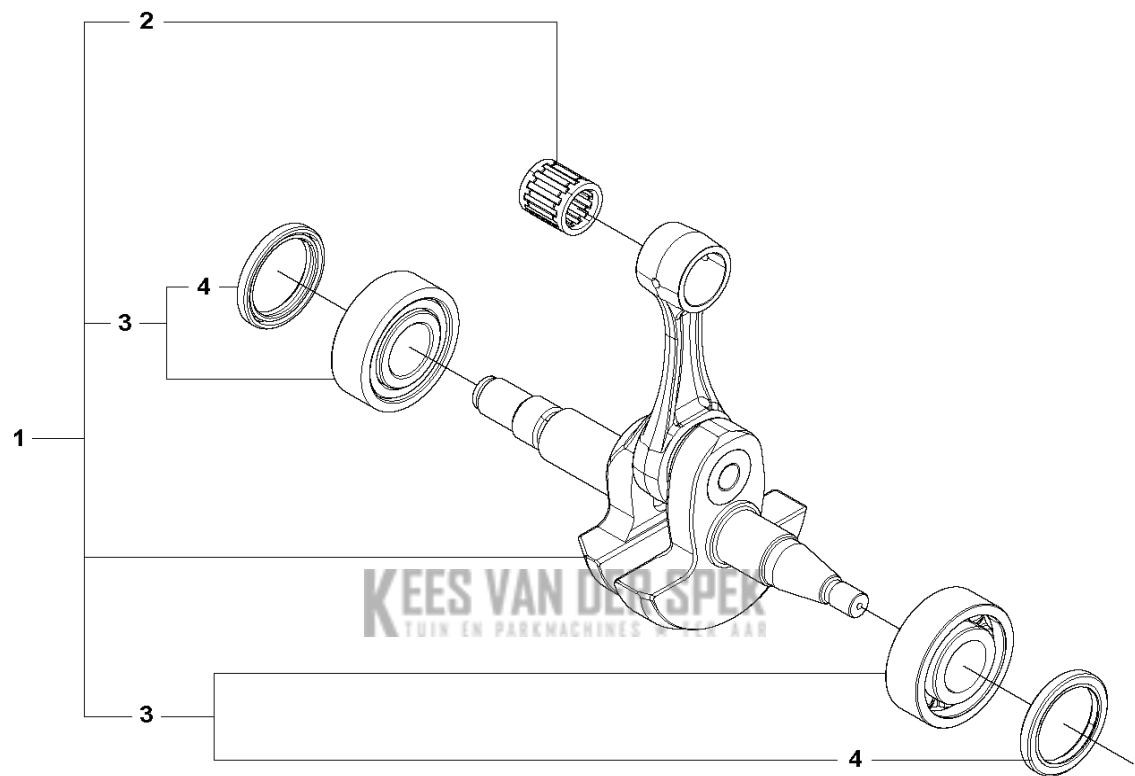

E 592 XP®, 592 XP®G
CRANKSHAFT

CHAIN SAWS

PXM_REF	PXM_PARTNO	DESCRIPTION	PXM_REMARK	QTY.
1	597939201	CRANKSHAFT KIT		1
2	599425201	NAALDLAGER		1 1
3	503251302	KOGELLAGER		2 1
4	584226501	SEALING RING		2 1

KEES VAN DER SPEK
TUIN EN PARKMACHINES ✦ TER AAR