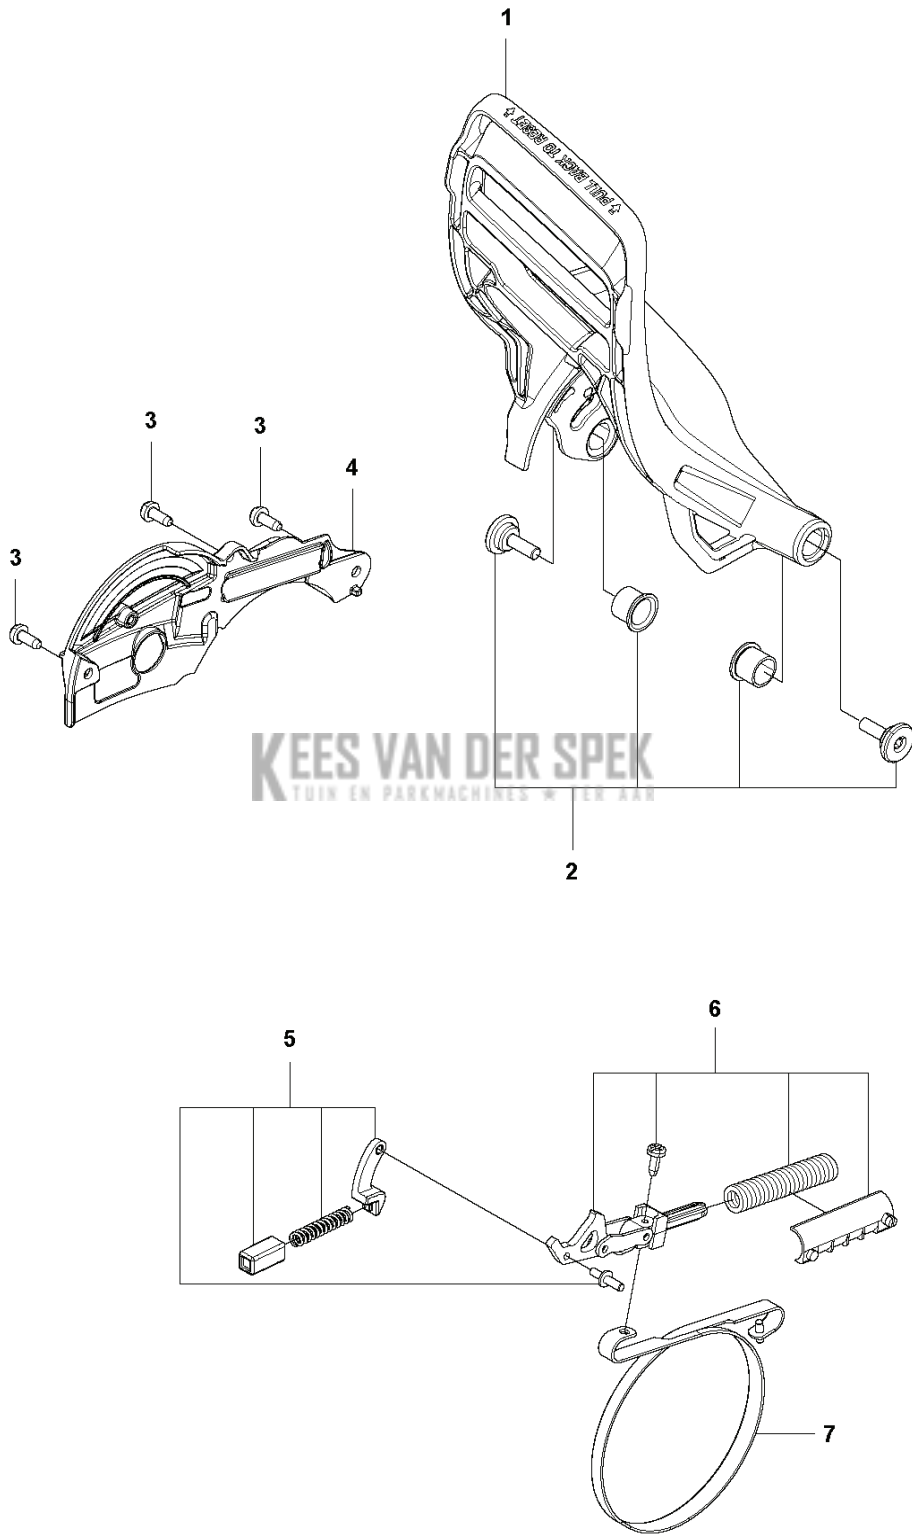

KEES VAN DER SPEK
TUIN EN PARKMACHINES ✦ TER AAR

A 592 XP®, 592 XP® G
CHAIN BRAKE

CHAIN SAWS

PXM_REF	PXM_PARTNO	DESCRIPTION	PXM_REMARK	QTY.
1	593243401	HANDBESCHERMING		1
2	598878401	SCREW KIT		1
3	582213301	SCREW		3
4	574825601	DEKSEL		1
5	598826801	VERGRENDELING		1
6	598826701	KNIEGEWRICHT COMPL.		1
7	503752202	REMBAND COMPL.		1