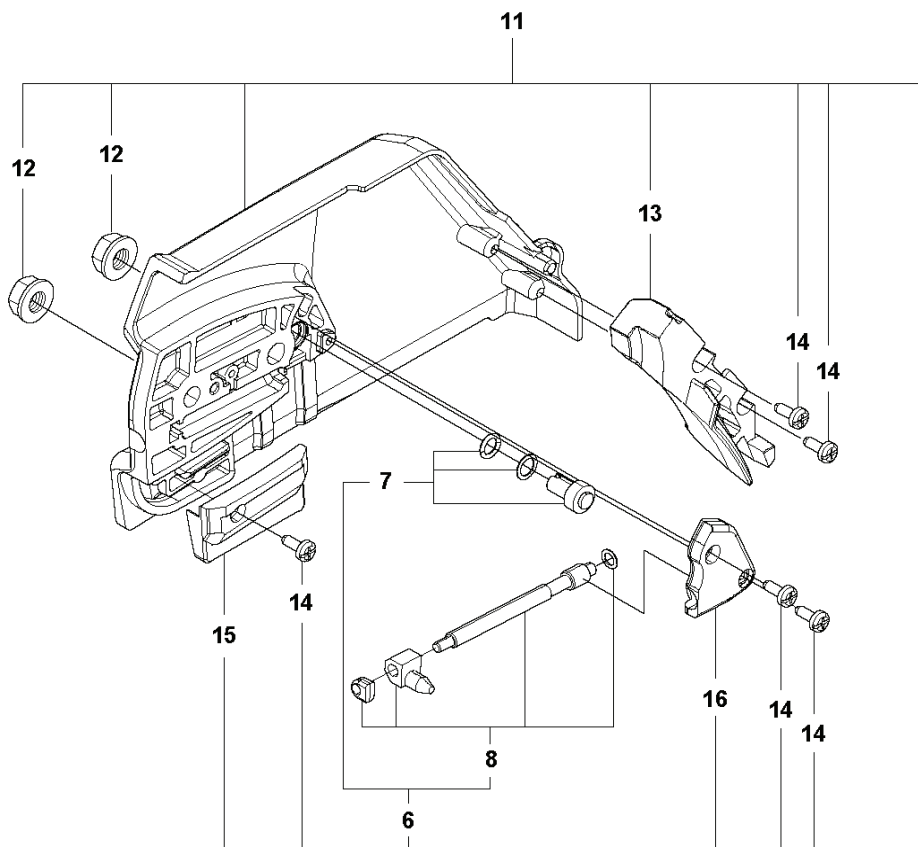

CHAIN SAWS

PXM_REF	PXM_PARTNO	DESCRIPTION	PXM_REMARK	QTY.
1	598878501	KOPPELINGSTROMMEL COMPL.		1
2	503432001	NAALDHOUDER		1 1
3	501598002	RIM		1 1
4	503752401	RING		1
5	503272101	E-CLIP		1
6	599231002	KOPPELING COMPL.		1
7	503975102	KOPPELINGSVEER		3 6
8	582270105	POMP RONDEL		1
9	589028404	OLIEPOMP COMPL.	GREY	1
10	590119702	POMPZUIGER		1 9
11	590120101	OLIEPOMP		1 9
12	576987401	OLIEDRUKSLANG		1
13	526818102	SCHROEF ITXSCM		2
14	588404702	OLIESLANG		1
15	501544102	OLIEZEEF		1

KEES VAN DER SPEK
TUIN EN PARKMACHINES * TER AAR

B 592 XP®, 592 XP®G
CLUTCH COVER