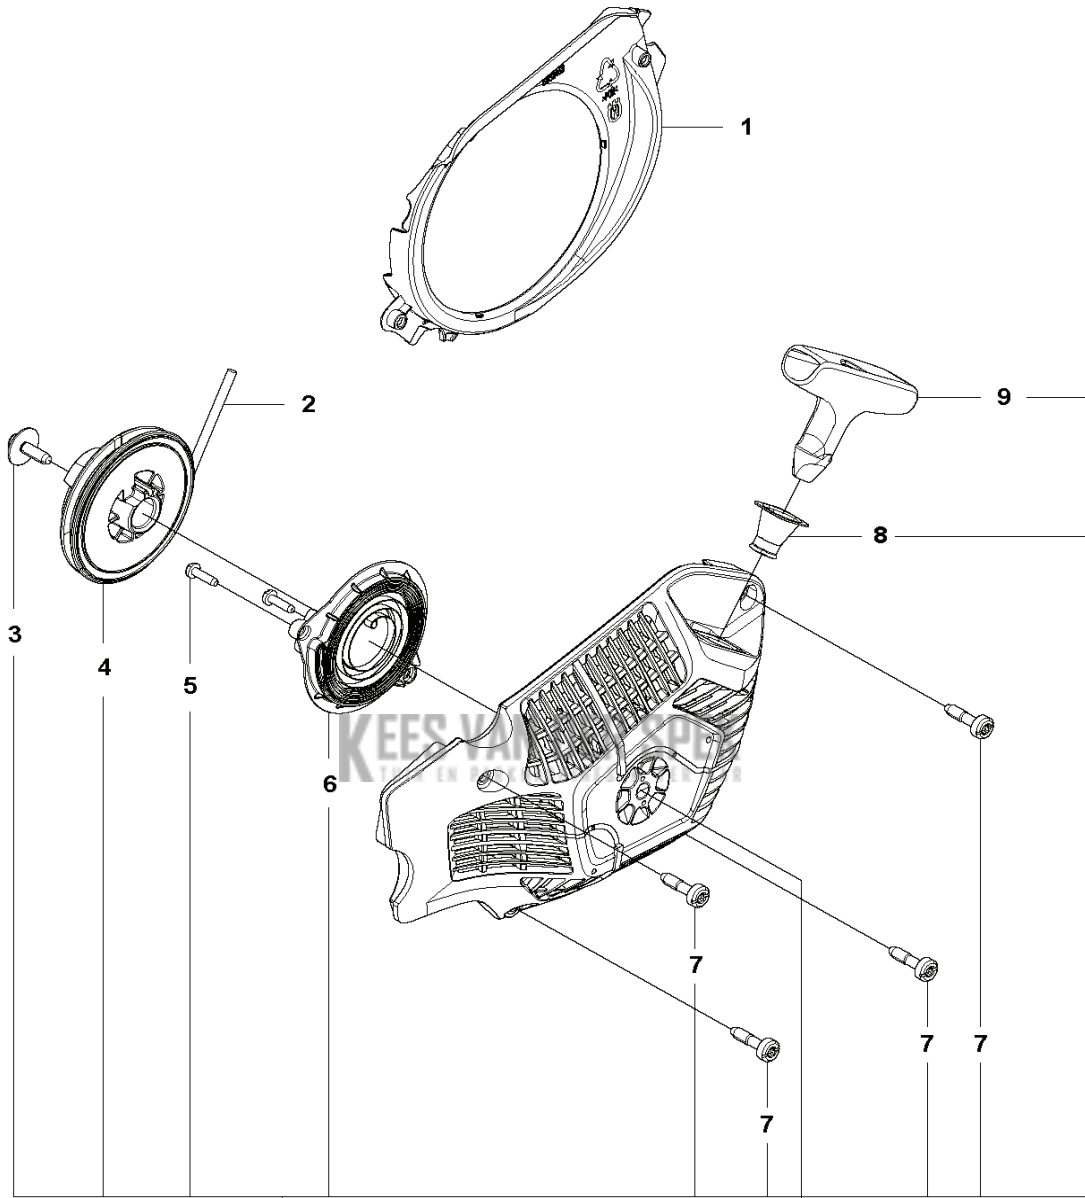

S 592 XP®, 592 XP®G
STARTER

10

11

11

CHAIN SAWS

PXM_REF	PXM_PARTNO	DESCRIPTION	PXM_REMARK	QTY.
1	593245201	KOELLUCHTGELEIDER		1
2	503432902	STARTER CORD		1 10
3	576356601	SCREW ITXSCT		1 10
4	593245101	KOORDSCHIJF		1 10
5	525887401	SCREW CITXPANT		2 10
6	593244801	VEERCASSETTE COMPL.		1 10
7	525824501	SCHROEF CITXPANMO		4 10
8	537283201	HULS		1 10
9	537232501	STARHANDVAT		1 10
10	598781201	STARTER COMPL.		1
11	599333504	PLAATJE	592XP	1
11	599333503	PLAATJE	592XPG	1