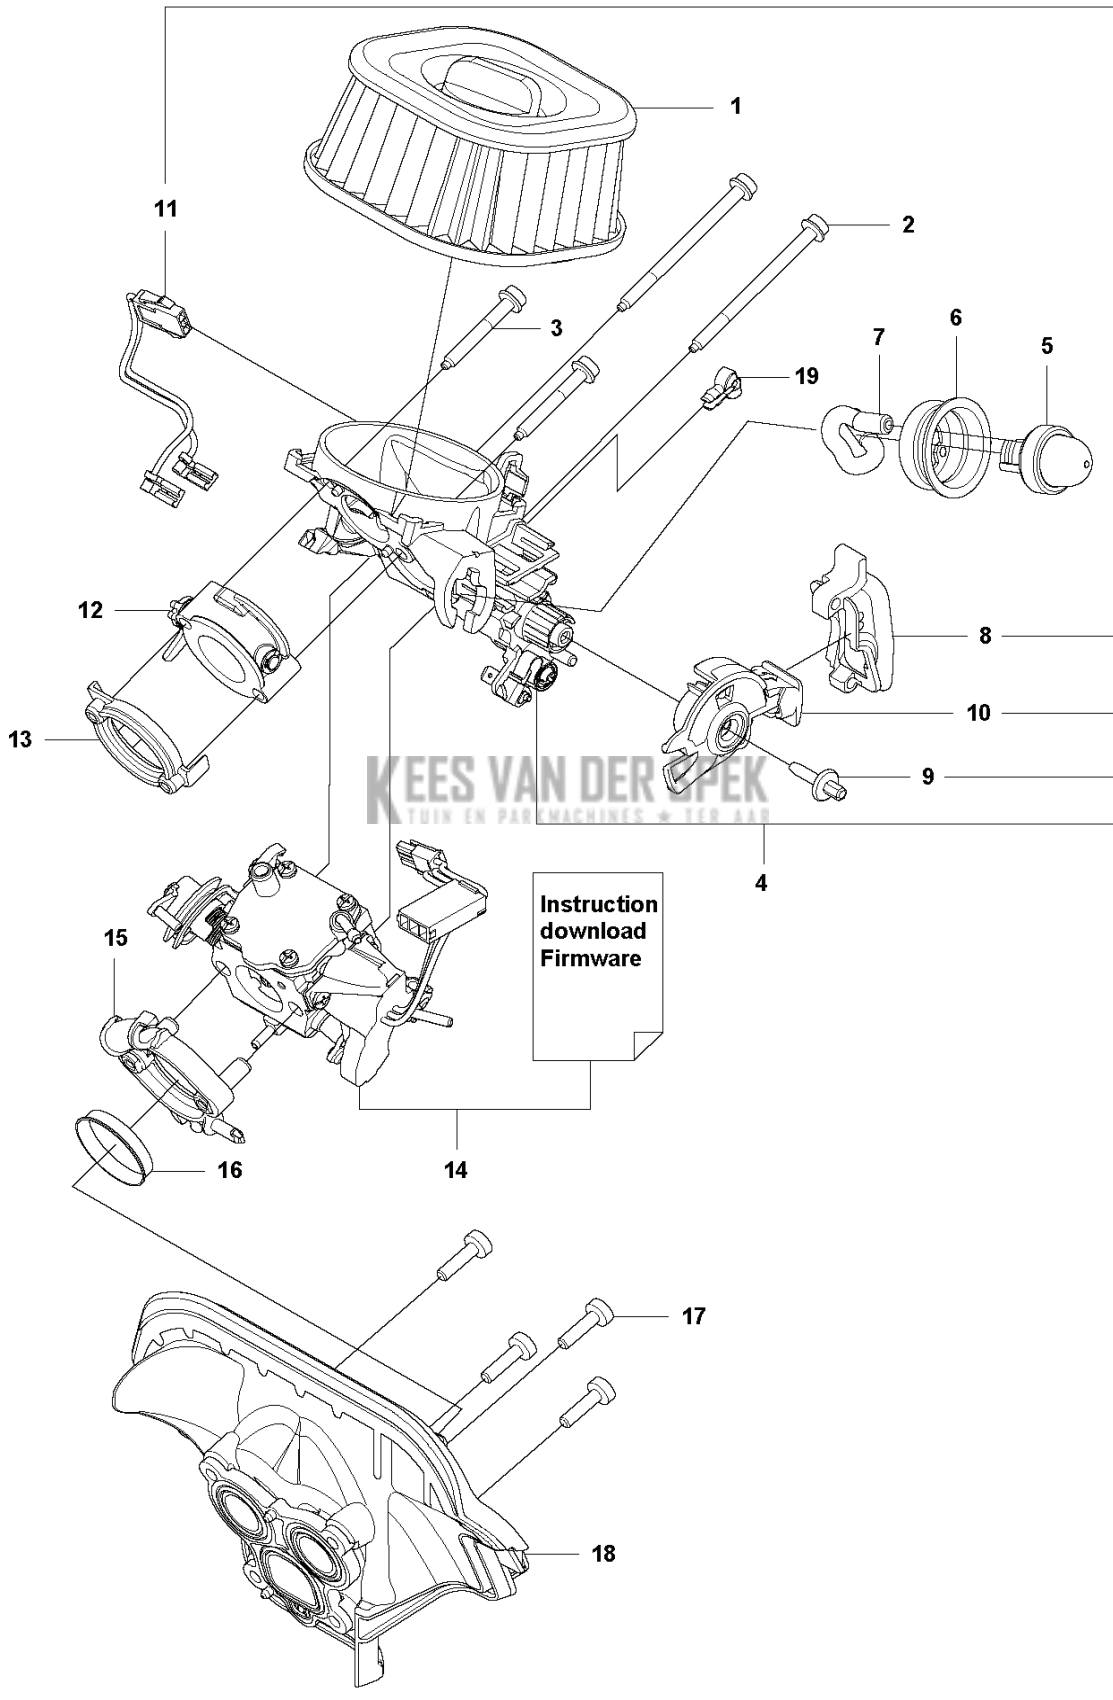

G 592 XP®, 592 XP® G
CARBURETOR & AIRFILTER

CHAIN SAWS

PXM_REF	PXM_PARTNO	DESCRIPTION	PXM_REMARK	QTY.
1	593258802	LUCHTFILTERCONSTRUCTIE COMPL.	Yellow, Mesh 27 microns	1
1	593258803	LUCHTFILTERCONSTRUCTIE COMPL.	Black, Mesh 50 microns	1
1	593258801	LUCHTFILTERCONSTRUCTIE COMPL.	Nature, Non woven	1
2	596682402	SCREW		2
3	596682401	SCREW		2
4	593261001	INLAATBOCHT		1
5	540054901	PURGE		1
6	597080601	AFDICHTING		1
7	544401901	SLANG		1
8	593909001	AFDICHTING		1
9	505156201	SCREW		4
10	593260801	CHOKEHENDEL COMPL.		4
11	593976301	BEKABELING COMPL.		4
12	593268801	KLEPHUIS COMPL.		1
13	594918401	FLENS		1
14	598932901	CARBURATEUR		1
15	593273001	FLENS		1
16	595014701	HULS		1
17	526818101	SCHROEF ITXSCM		4
18	593257901	INLAATPIJP COMPL.		1
19	540070101	HOUDER		1

KEES VAN DER SPEK
TUIN EN PARKMACHINES * TER AAR