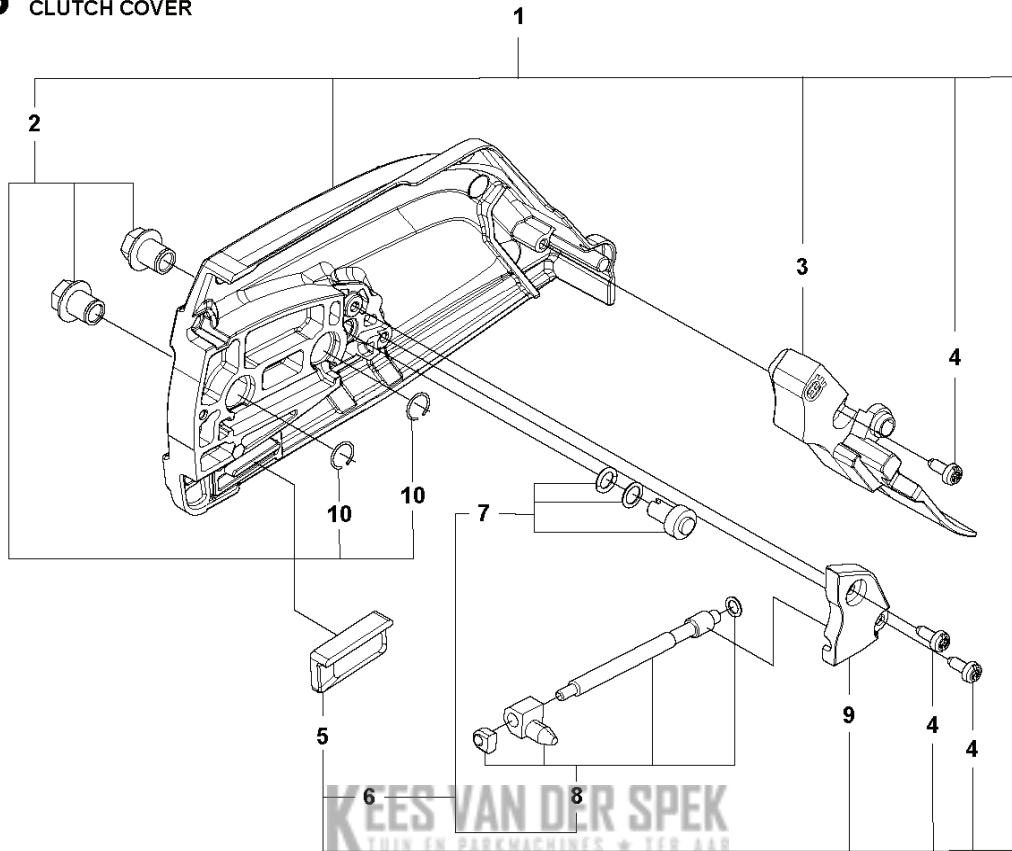

CHAIN SAWS

PXM_REF	PXM_PARTNO	DESCRIPTION	PXM_REMARK	QTY.
1	598878501	KOPPELINGSTROMMEL COMPL.		1
2	503432001	NAALDHOUDER		1 1
3	501598002	RIM		1 1
4	503752401	RING		1
5	503272101	E-CLIP		1
6	599231002	KOPPELING COMPL.		1
7	503975102	KOPPELINGSVEER		3 6
8	582270105	POMP RONDEL		1
9	589028404	OLIEPOMP COMPL.	GREY	1
10	590119702	POMPZUIGER		1 9
11	590120101	OLIEPOMP		1 9
12	576987401	OLIEDRUKSLANG		1
13	526818102	SCHROEF ITXSCM		2
14	588404702	OLIESLANG		1
15	501544102	OLIEZEEF		1

KEES VAN DER SPEK
TUIN EN PARKMACHINES * TER AAR

B 592 XP®, 592 XP®G
CLUTCH COVER