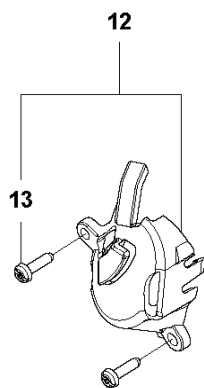

CHAIN SAWS

PXM_REF	PXM_PARTNO	DESCRIPTION	PXM_REMARK	QTY.
1	599289601	COMBINATIESLEUTEL		1
2	575880701	SLEUTEL		1
3	599634601	WINTER KIT		1
4	740420100	O-RING		2 3
5	503217016	SCHROEF CCRPANT		1 3
6	529592601	SPIKE		1
7	525755101	SCHROEF ITXSCFM		2 6
8	503222401	LOCK NUT		2 6,9
9	529717501	BUMPER		1
10	525755105	SCHROEF ITXSCFM		1 9
11	525755101	SCHROEF ITXSCFM		1 9
12	529597401	CONNECTIVITY DEVICE		1
13	525887401	SCREW CITXPANT		1 12

KEES VAN DER SPEK
TUIN EN PARKMACHINES ✦ TER AAR

A 592 XP®, 592 XP® G
CHAIN BRAKE

CHAIN SAWS

PXM_REF	PXM_PARTNO	DESCRIPTION	PXM_REMARK	QTY.
1	593243401	HANDBESCHERMING		1
2	598878401	SCREW KIT		1
3	582213301	SCREW		3
4	574825601	DEKSEL		1
5	598826801	VERGRENDELING		1
6	598826701	KNIEGEWRICHT COMPL.		1
7	503752202	REMBAND COMPL.		1