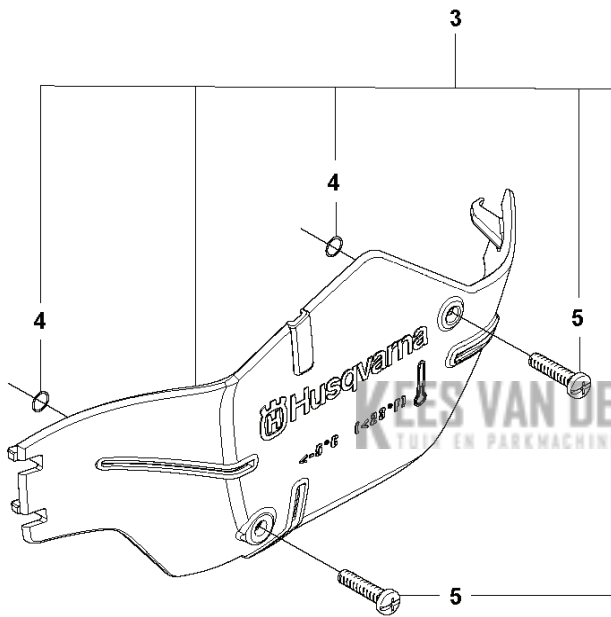

CHAIN SAWS

PXM_REF	PXM_PARTNO	DESCRIPTION	PXM_REMARK	QTY.
1	599289601	COMBINATIESLEUTEL		1
2	575880701	SLEUTEL		1
3	599634601	WINTER KIT		1
4	740420100	O-RING		2 3
5	503217016	SCHROEF CCRPANT		1 3
6	529592601	SPIKE		1
7	525755101	SCHROEF ITXSCFM		2 6
8	503222401	LOCK NUT		2 6,9
9	529717501	BUMPER		1
10	525755105	SCHROEF ITXSCFM		1 9
11	525755101	SCHROEF ITXSCFM		1 9
12	529597401	CONNECTIVITY DEVICE		1
13	525887401	SCREW CITXPANT		1 12