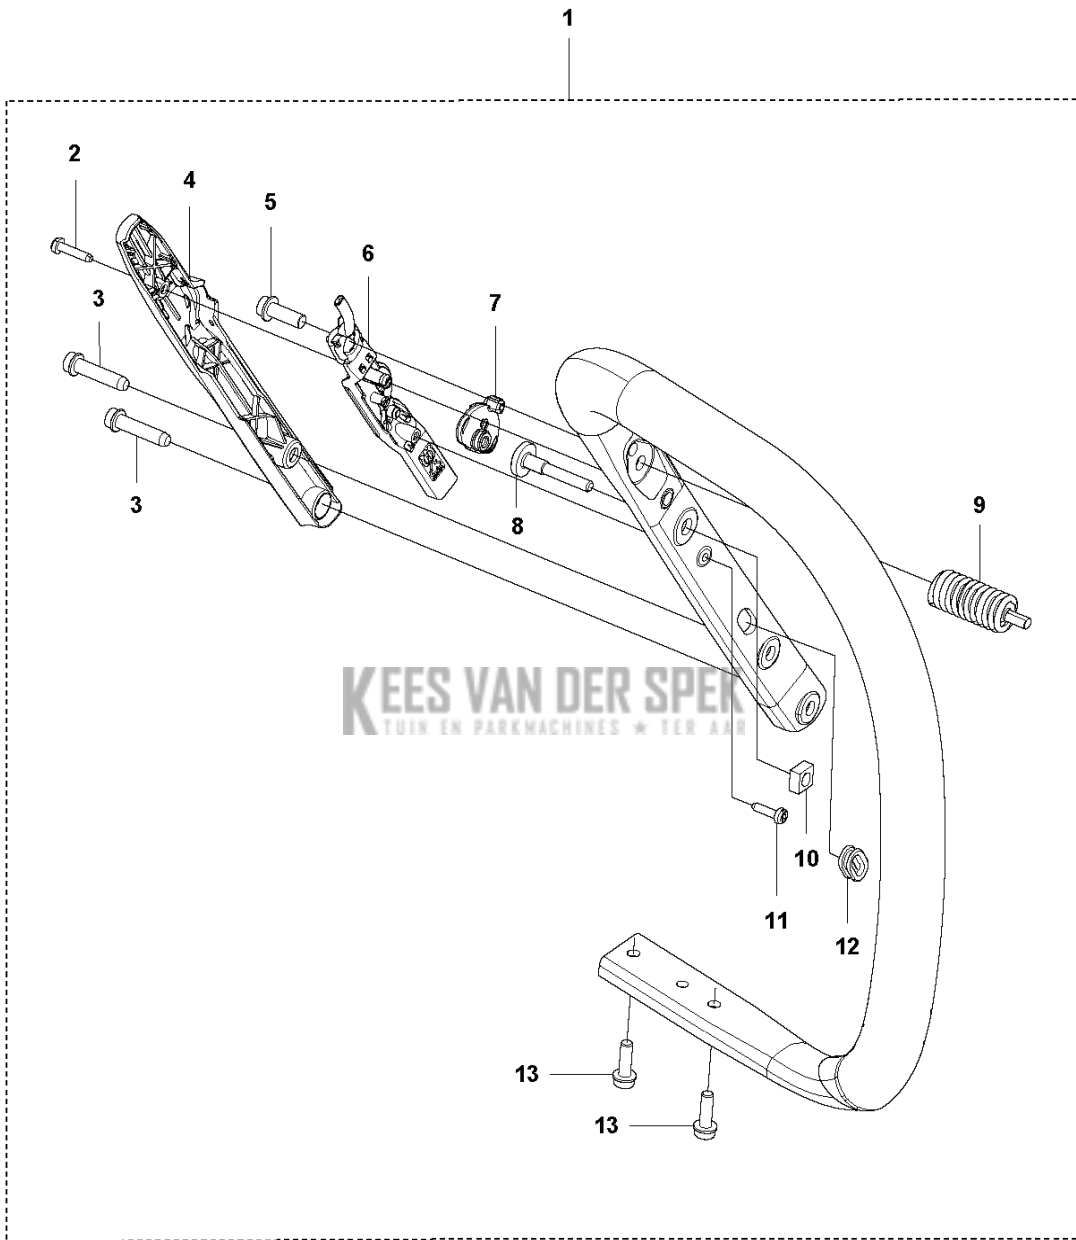

L 592 XP®G
HEATED HANDLE

CHAIN SAWS

PXM_REF	PXM_PARTNO	DESCRIPTION	PXM_REMARK	QTY.
1	593202802	HENDEL SYSTEEM		1
2	525887404	SCREW CITXPANT		1 13
3	525798103	SCREW ITXSCFT		2 13
4	593911001	DEKSEL		1 13
5	522751901	SCHROEF ITXSCFM		1 13
6	593910901	CONTACTPLAAT		1 13
7	537252501	CONTACTPLAAT		1 13
8	504064502	SCHROEF ITXPANM		1 13
9	593661701	AV ELEMENT		1 13
10	503226601	MOER 4-KANT		1 13
11	525887402	SCREW CITXPANT		1 13
12	537088301	DOORVOER		1 13
13	575885703	SCHROEF ITXSCFM		2

KEES VAN DER SPEK
TUIN EN PARKMACHINES * TER AAR