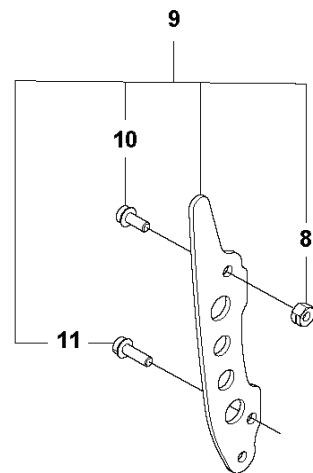

CHAIN SAWS

PXM_REF	PXM_PARTNO	DESCRIPTION	PXM_REMARK	QTY.
1	599289601	COMBINATIESLEUTEL		1
2	575880701	SLEUTEL		1
3	599634601	WINTER KIT		1
4	740420100	O-RING		2 3
5	503217016	SCHROEF CCRPANT		1 3
6	529592601	SPIKE		1
7	525755101	SCHROEF ITXSCFM		2 6
8	503222401	LOCK NUT		2 6,9
9	529717501	BUMPER		1
10	525755105	SCHROEF ITXSCFM		1 9
11	525755101	SCHROEF ITXSCFM		1 9
12	529597401	CONNECTIVITY DEVICE		1
13	525887401	SCREW CITXPANT		1 12