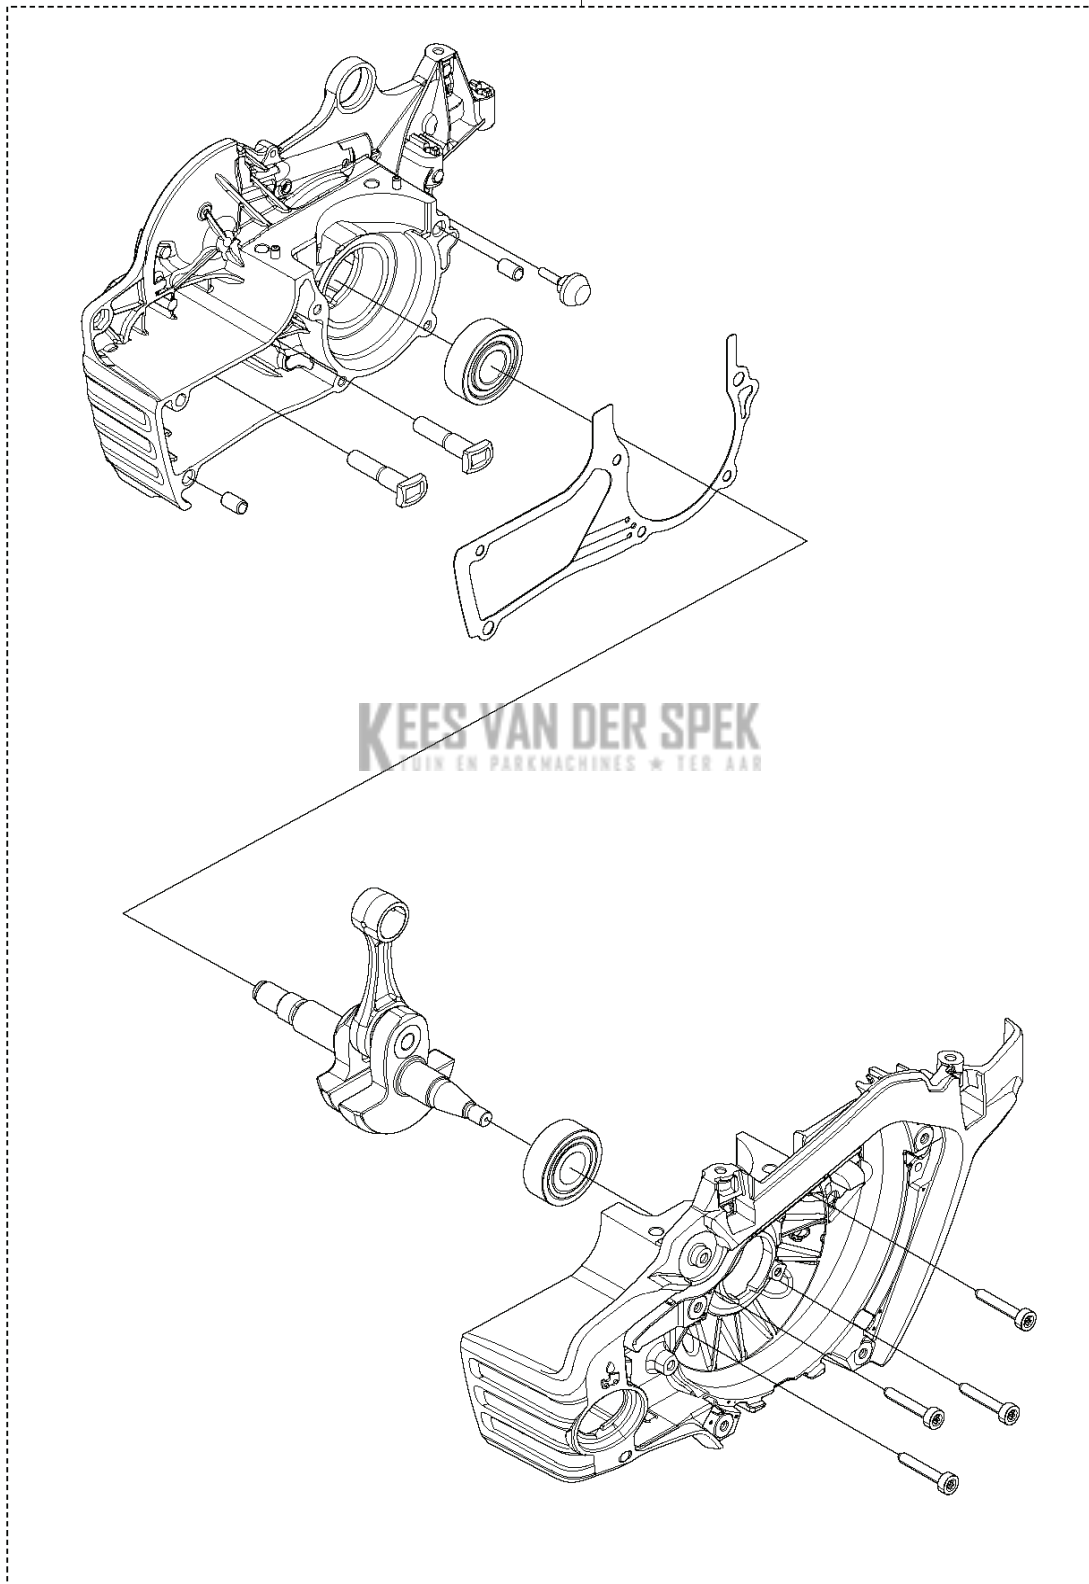

CHAIN SAWS

PXM_REF	PXM_PARTNO	DESCRIPTION	PXM_REMARK	QTY.
1	598429901	GELUIDDEMPERSET		1
2	535330801	SCREW		1
3	544218440	SCHROEF ITXSCM		2 1
4	596682801	SCREW		1 1
5	724128759	SCHROEF CRPANM		1 1
6	598431201	PAKKING		1 1
7	598431301	WARMTEDEFLECTOR		1 1
8	598430201	VONKENVANGER		1 1
9	529989301	CRASH GUARD		1
10	597939002	PAKKINGSET	Gaskets and 6pcs Aluminum screws	1
11	529867201	SCREW KIT	6pcs Aluminum screws	1

KEES VAN DER SPEK
TUIN EN PARKMACHINES * TER AAR

T 592 XP®, 592 XP® G
CRANKCASE SHORTBLOCK

1