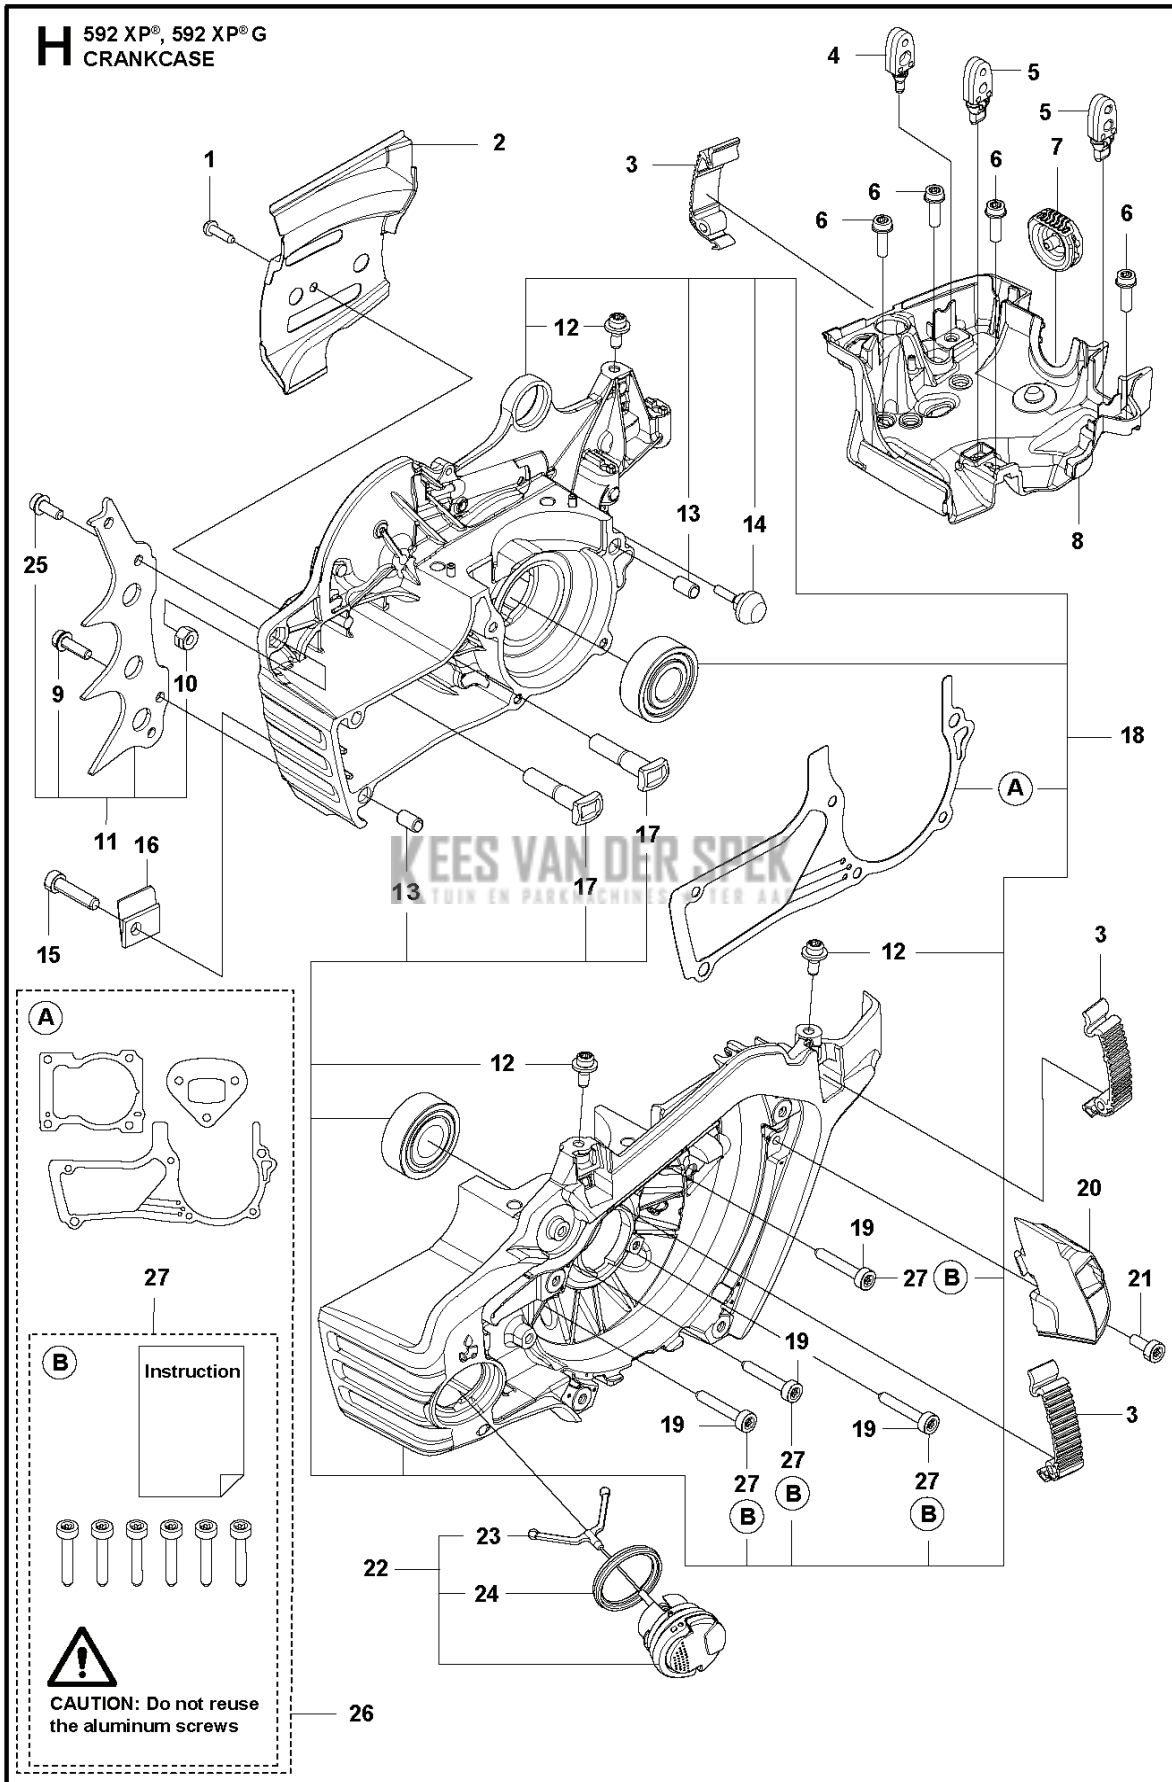

CHAIN SAWS

PXM_REF	PXM_PARTNO	DESCRIPTION	PXM_REMARK	QTY.	
1	599591701	KOPPELINGSKAP COMPL.		1	
2	531012901	KETTINGREM	2pcs Unlosable nuts and 2pcs Snap rings	2	1
3	575236401	ZAAGSELBESCHERMING		1	1
4	526221801	SCREW CITXPANT		3	1
5	501517201	KETTINGGELEIDER		1	1
6	590104701	KETTINGSPANSET		1	1,1
7	590105101	WORMWIEL		1	1,6
8	590104801	WORMSCHROEF		1	1,6
9	576424301	DEKSEL		1	1
10	531222801	BORGRING		1	1,2
11	594907802	KOPPELINGSKAP COMPL.	WRAP	1	
12	503220001	ZESKANT MOER	WRAP	2	10
13	537174101	ZAAGSELBESCHERMING	WRAP	1	10
14	525887402	SCREW CITXPANT	WRAP	5	10
15	537043401	KETTINGGELEIDER	WRAP	1	10
16	537016801	DEKSEL	WRAP	1	10

KEES VAN DER SPEK
TUIN EN PARKMACHINES * TER AAR

H 592 XP®, 592 XP®G
CRANKCASE