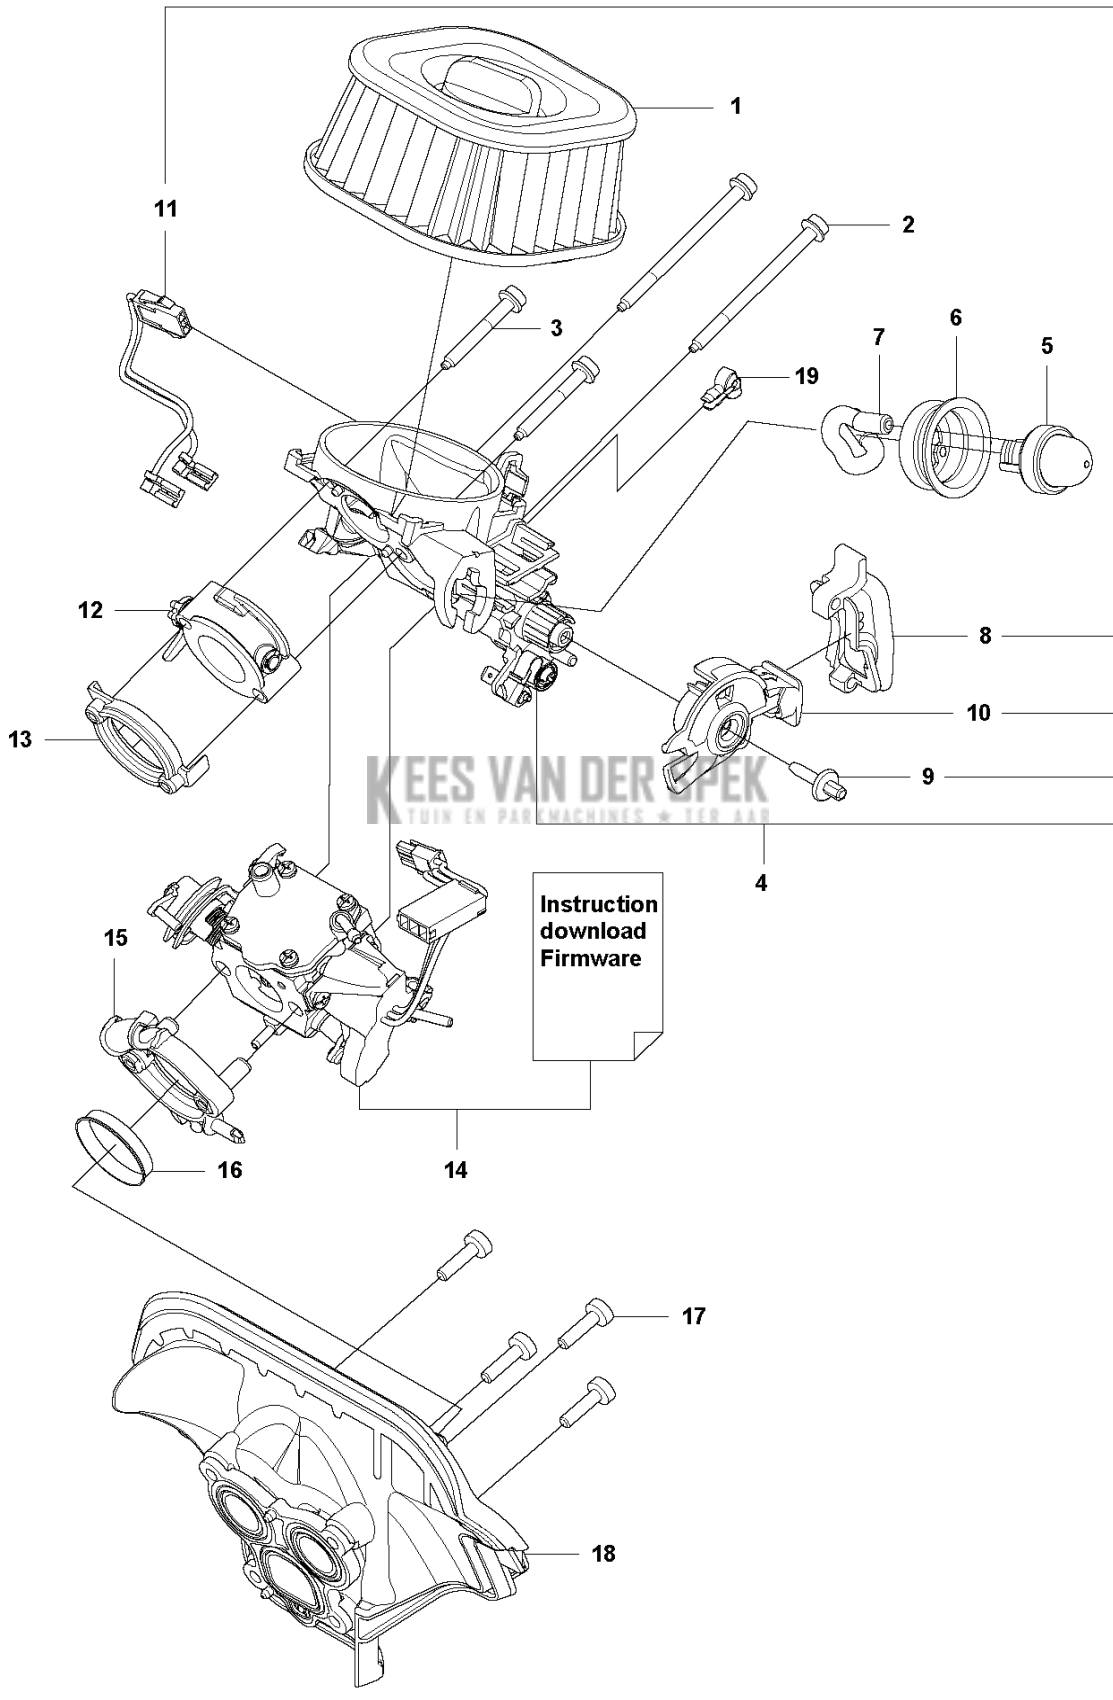

G 592 XP®, 592 XP® G
CARBURETOR & AIRFILTER

CHAIN SAWS

PXM_REF	PXM_PARTNO	DESCRIPTION	PXM_REMARK	QTY.
1	593258802	LUCHTFILTERCONSTRUCTIE COMPL.	Yellow, Mesh 27 microns	1
1	593258803	LUCHTFILTERCONSTRUCTIE COMPL.	Black, Mesh 50 microns	1
1	593258801	LUCHTFILTERCONSTRUCTIE COMPL.	Nature, Non woven	1
2	596682402	SCREW		2
3	596682401	SCREW		2
4	593261001	INLAATBOCHT		1
5	540054901	PURGE		1
6	597080601	AFDICHTING		1
7	544401901	SLANG		1
8	593909001	AFDICHTING		1 4
9	505156201	SCREW		1 4
10	593260801	CHOKEHENDEL COMPL.		1 4
11	593976301	BEKABELING COMPL.		1 4
12	593268801	KLEPHUIS COMPL.		1
13	594918401	FLENS		1
14	598932901	CARBURATEUR		1
15	593273001	FLENS		1
16	595014701	HULS		1
17	526818101	SCHROEF ITXSCM		4
18	593257901	INLAATPIJP COMPL.		1
19	540070101	HOUDER		1

KEES VAN DER SPEK
TUIN EN PARKMACHINES * TER AAR