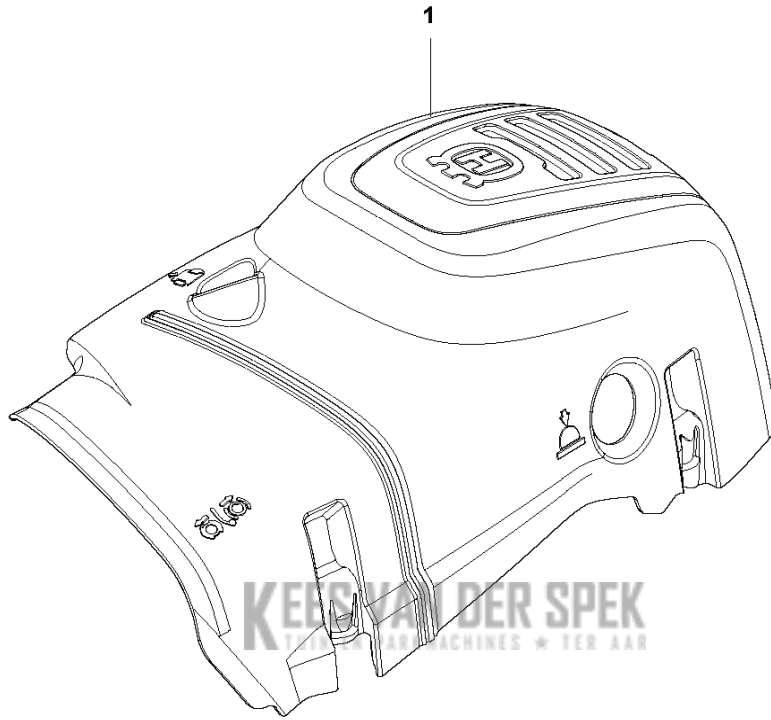

CHAIN SAWS

PXM_REF	PXM_PARTNO	DESCRIPTION	PXM_REMARK	QTY.
1	597939201	CRANKSHAFT KIT		1
2	599425201	NAALDLAGER		1 1
3	503251302	KOGELLAGER		2 1
4	584226501	SEALING RING		2 1

KEES VAN DER SPEK
TUIN EN PARKMACHINES ✦ TER AAR

D 592 XP®, 592 XP®G
CYLINDER COVER