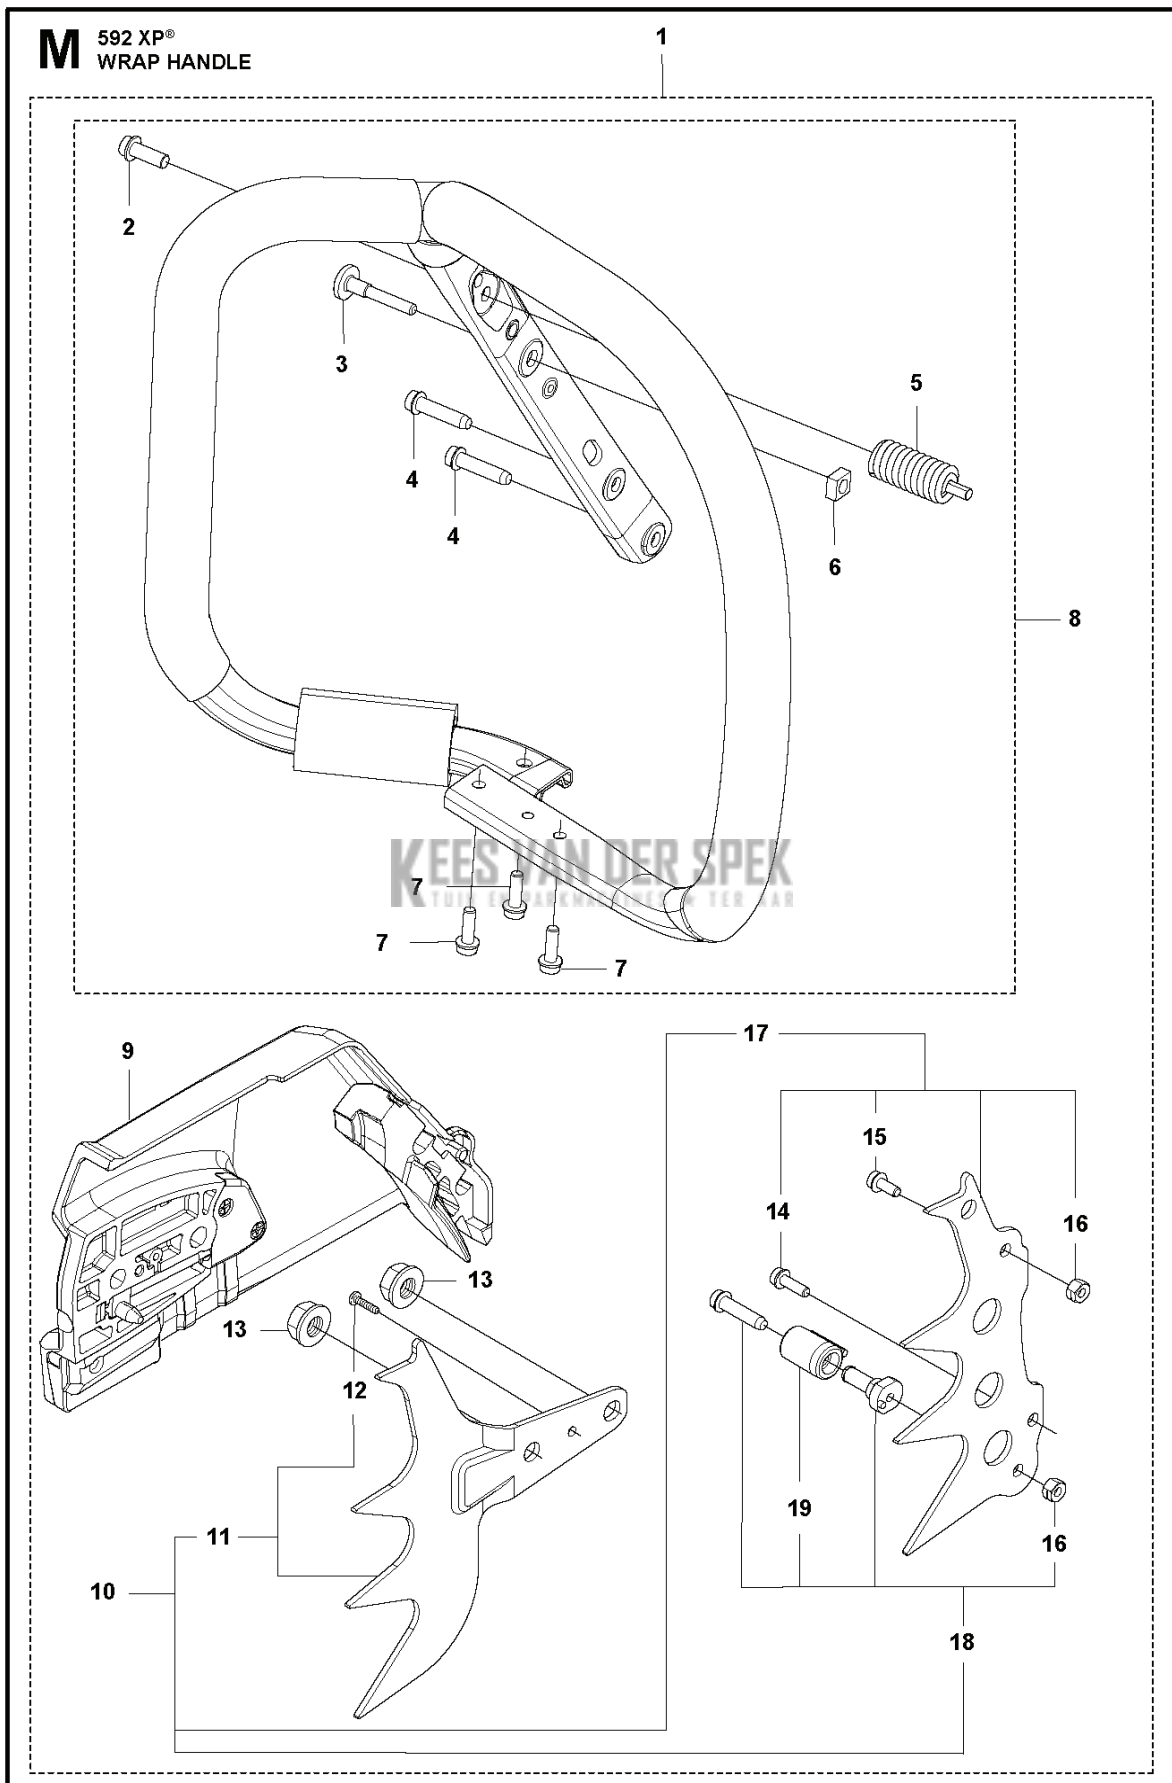

M 592 XP®
WRAP HANDLE

CHAIN SAWS

PXM_REF	PXM_PARTNO	DESCRIPTION	PXM_REMARK	QTY.
1	529593902	HENDEL KIT		1
2	522751901	SCHROEF ITXSCFM		1
3	504064502	SCHROEF ITXPANM		1
4	525798103	SCREW ITXSCFT		2
5	593661701	AV ELEMENT		1
6	503226601	MOER 4-KANT		1
7	575885703	SCHROEF ITXSCFM		3
8	593202803	HENDEL SYSTEEM		1
9	594907802	KOPPELINGSKAP COMPL.	WRAP	1
10	529593601	SPIKE		1
11	529742901	SPIKE		1 1.10
12	525887402	SCREW CITXPANT		1
13	503220001	ZESKANT MOER		2
14	525755101	SCHROEF ITXSCFM		1
15	525755105	SCHROEF ITXSCFM		1
16	503222401	LOCK NUT		2
17	529742902	SPIKE		1 1.10
18	589771301	KETTINGVANGER		1 10
19	537024401	SLUTBESCHERMING		1 18

KEES VAN DER SPEK
TUIN EN PARKMACHINES * TER AAR