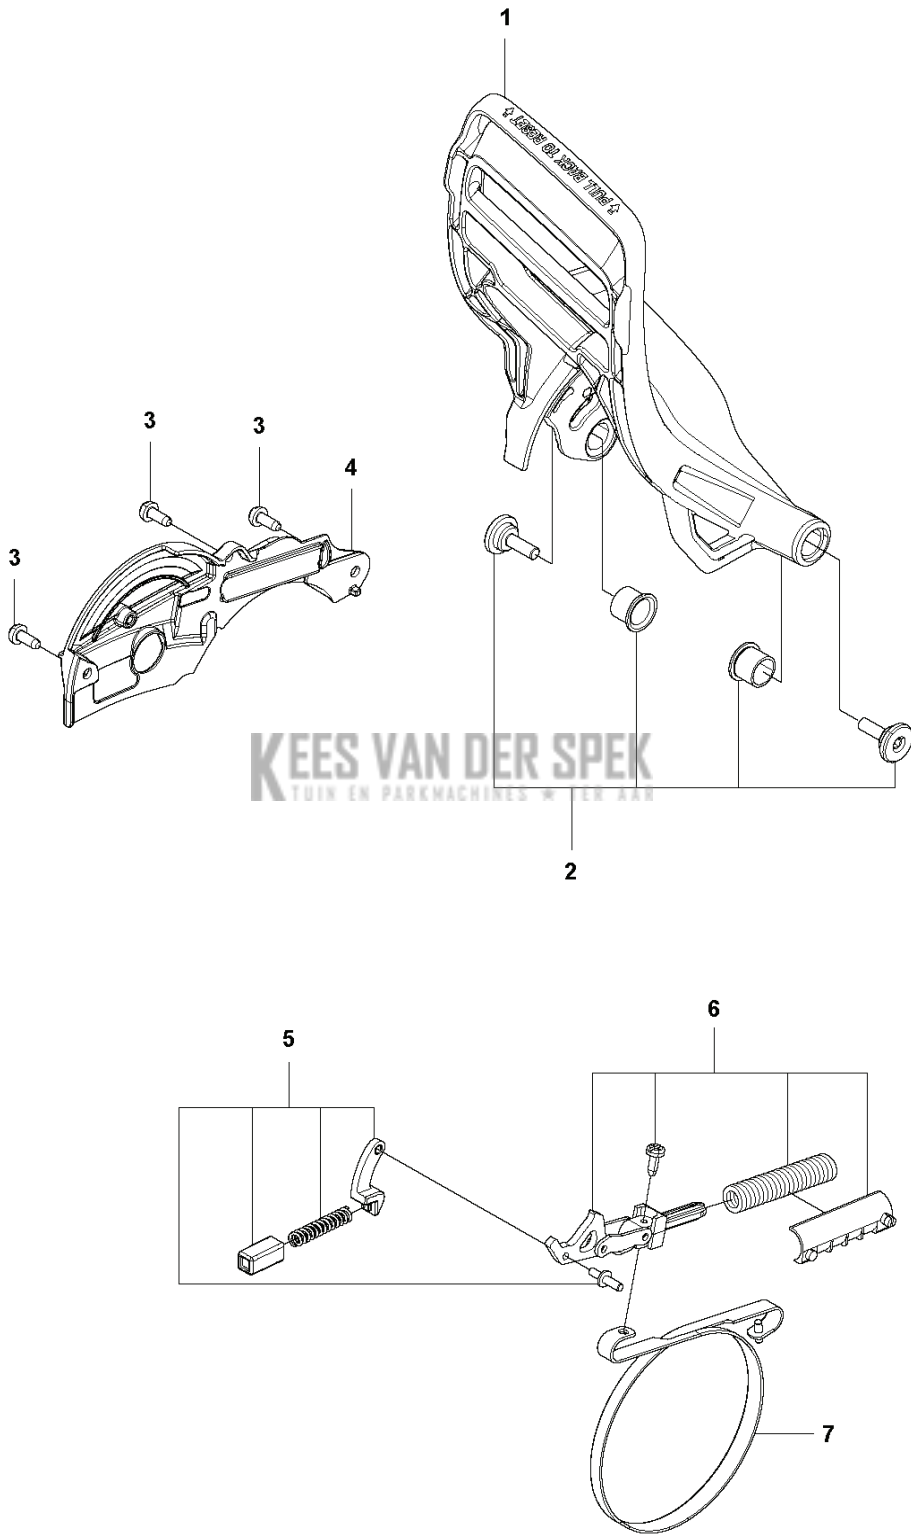

KEES VAN DER SPEK
TUIN EN PARKMACHINES ✦ TER AAR

A 592 XP®, 592 XP® G
CHAIN BRAKE

CHAIN SAWS

PXM_REF	PXM_PARTNO	DESCRIPTION	PXM_REMARK	QTY.
1	593243401	HANDBESCHERMING		1
2	598878401	SCREW KIT		1
3	582213301	SCREW		3
4	574825601	DEKSEL		1
5	598826801	VERGRENDELING		1
6	598826701	KNIEGEWRICHT COMPL.		1
7	503752202	REMBAND COMPL.		1