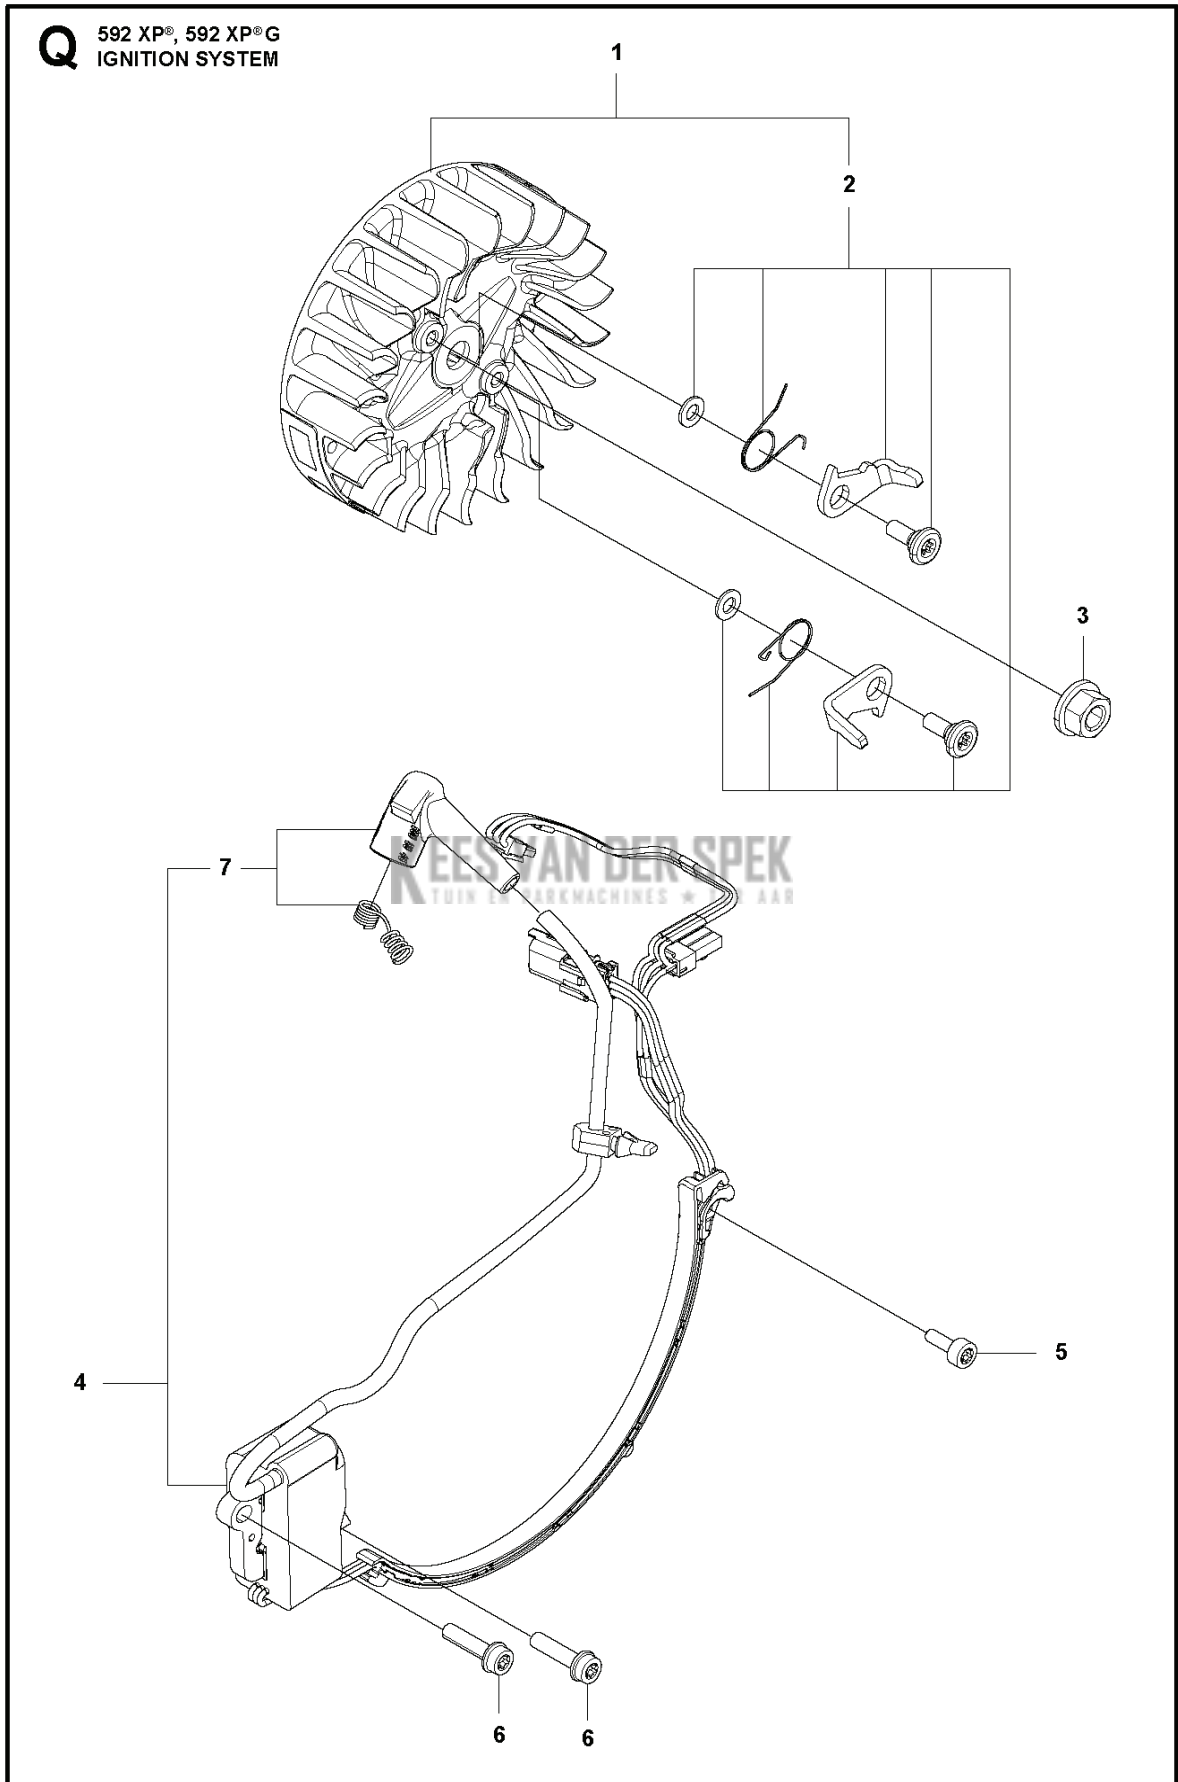

CHAIN SAWS

PXM_REF	PXM_PARTNO	DESCRIPTION	PXM_REMARK	QTY.
1	596298301	STATOR COMPL.		1
2	526818102	SCHROEF ITXSCM		2
3	526221801	SCREW CITXPANT		1
4	593912701	HANDGREEPINZETSTUK		1
5	593908901	THERMOSTAAT COMPL.		1
6	593261002	INLAATBOCHT		1
7	593976301	BEKABELING COMPL.		1 6
8	593260801	CHOKEHENDEL COMPL.		1 6
9	505156201	SCREW		1 6
10	593909001	AFDICHTING		1 6
11	582157101	DOORVOER		1
12	598940901	HOUDER		1
13	593908701	FOLIE-ELEMENT		1
14	593239902	VLIEGWIEL COMPL.	XPG	3
15	597960601	SCREW KIT		1 14
16	503220401	MOER		1
17	526818101	SCHROEF ITXSCM		1
18	593257902	INLAATPIJP COMPL.		1

Q 592 XP®, 592 XP® G
IGNITION SYSTEM