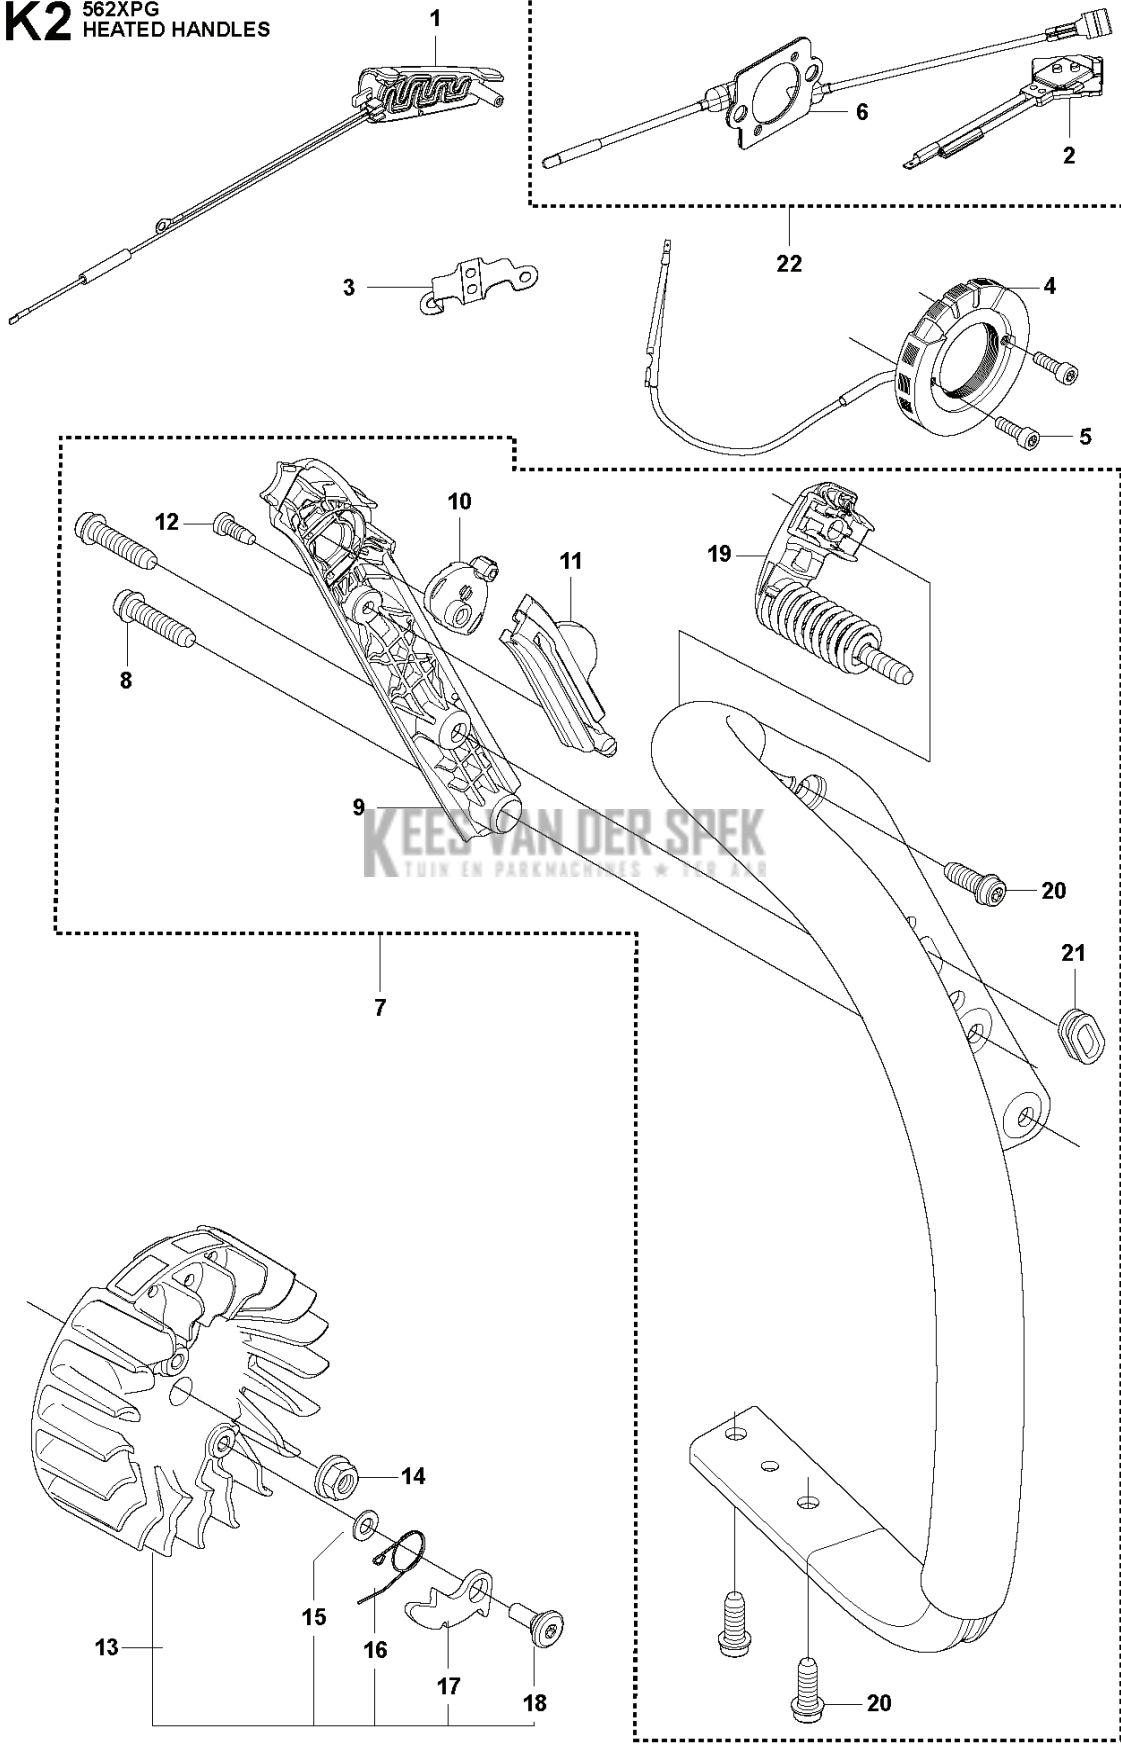

## **HUSQVARNA - SPARE PARTS CATALOG**

## CHAIN SAWS

PXM_REF	PXM_PARTNO	DESCRIPTION	PXM_REMARK	QTY
1	522741901	HANDGREEPINZETSTUK		1
2	578864601	THERMOSTAAT COMPL.		1 22
3	537210801	HOUDER		1
4	522611401	GENERATORSTATOR		1
5	526818102	SCHROEF ITXSCM		2
6	588168602	FOLIE-ELEMENT		1 22
7	575388904	VOORSTE BEUGEL		1
8	525798103	SCREW ITXSCFT		2 7
9	505157403	DEKSEL		1 7
10	537252501	CONTACTPLAAT		1 7
11	510097801	CONTACTPLAAT		1 7
12	525887402	SCREW CITXPANT		1 7
13	504872404	VLEGGWIEL COMPL.		1
14	503220401	MOER		1
15	503230042	RING		2 13
16	501673501	VEER		2 13
17	501673201	PAL		2 13
18	506006901	SCREW		2 13
19	505129705	AV ELEMENT		1 7
20	525798101	SCREW ITXSCFT		3 7
21	537088301	DOORVOER		1 7
22	582829601	THERMOSTAAT COMPL.	s/n up to 20164199999	1