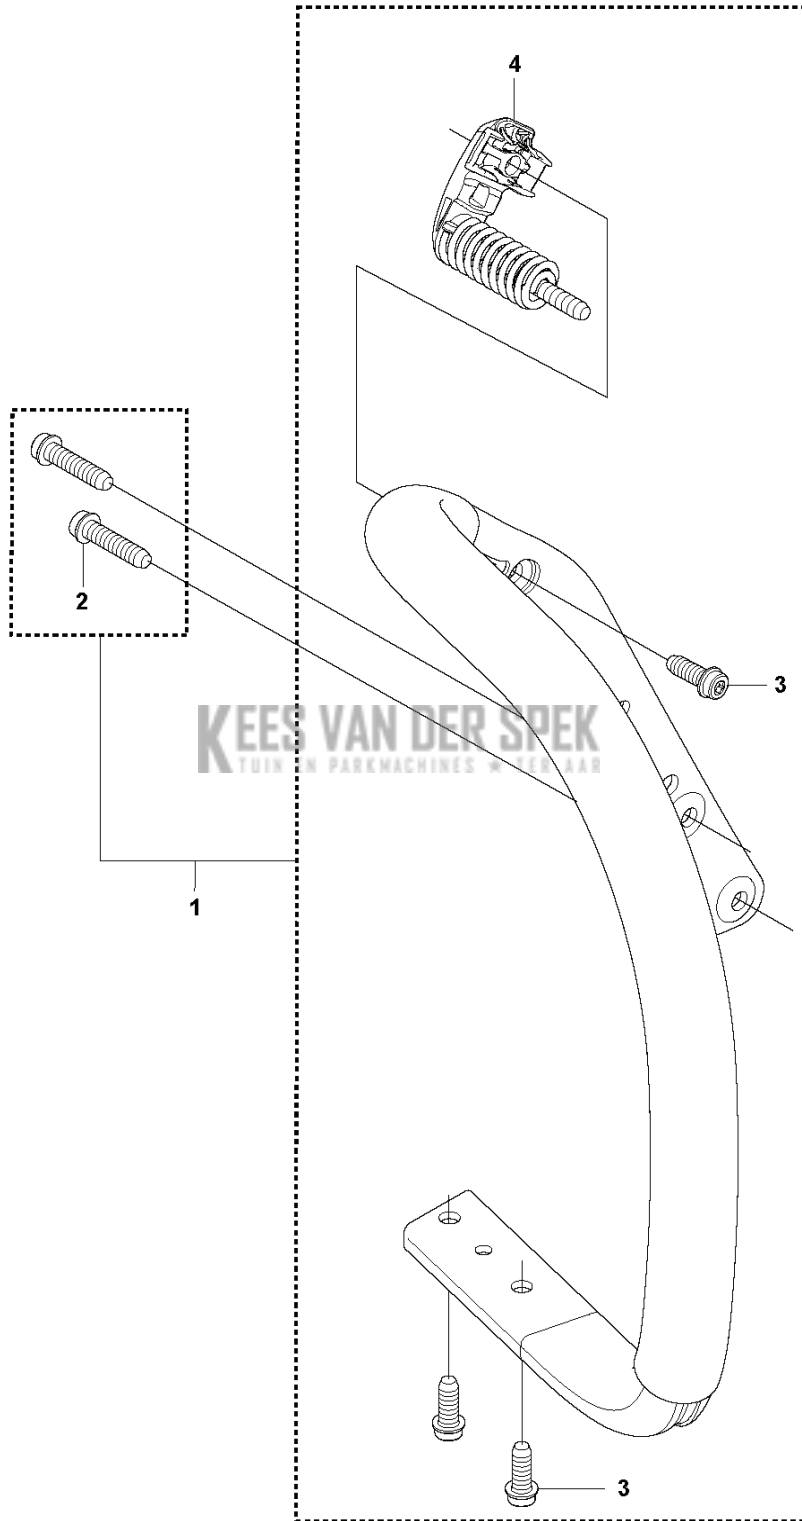

K1 562XP
HANDLE

CHAIN SAWS

PXM_REF	PXM_PARTNO	DESCRIPTION	PXM_REMARK	QTY
1	575388903	VOORSTE BEUGEL		1
2	525798103	SCREW ITXSCFT		2
3	525798101	SCREW ITXSCFT		3
4	505129705	AV ELEMENT		1

KEES VAN DER SPEK
TUIN EN PARKMACHINES * TER AAR