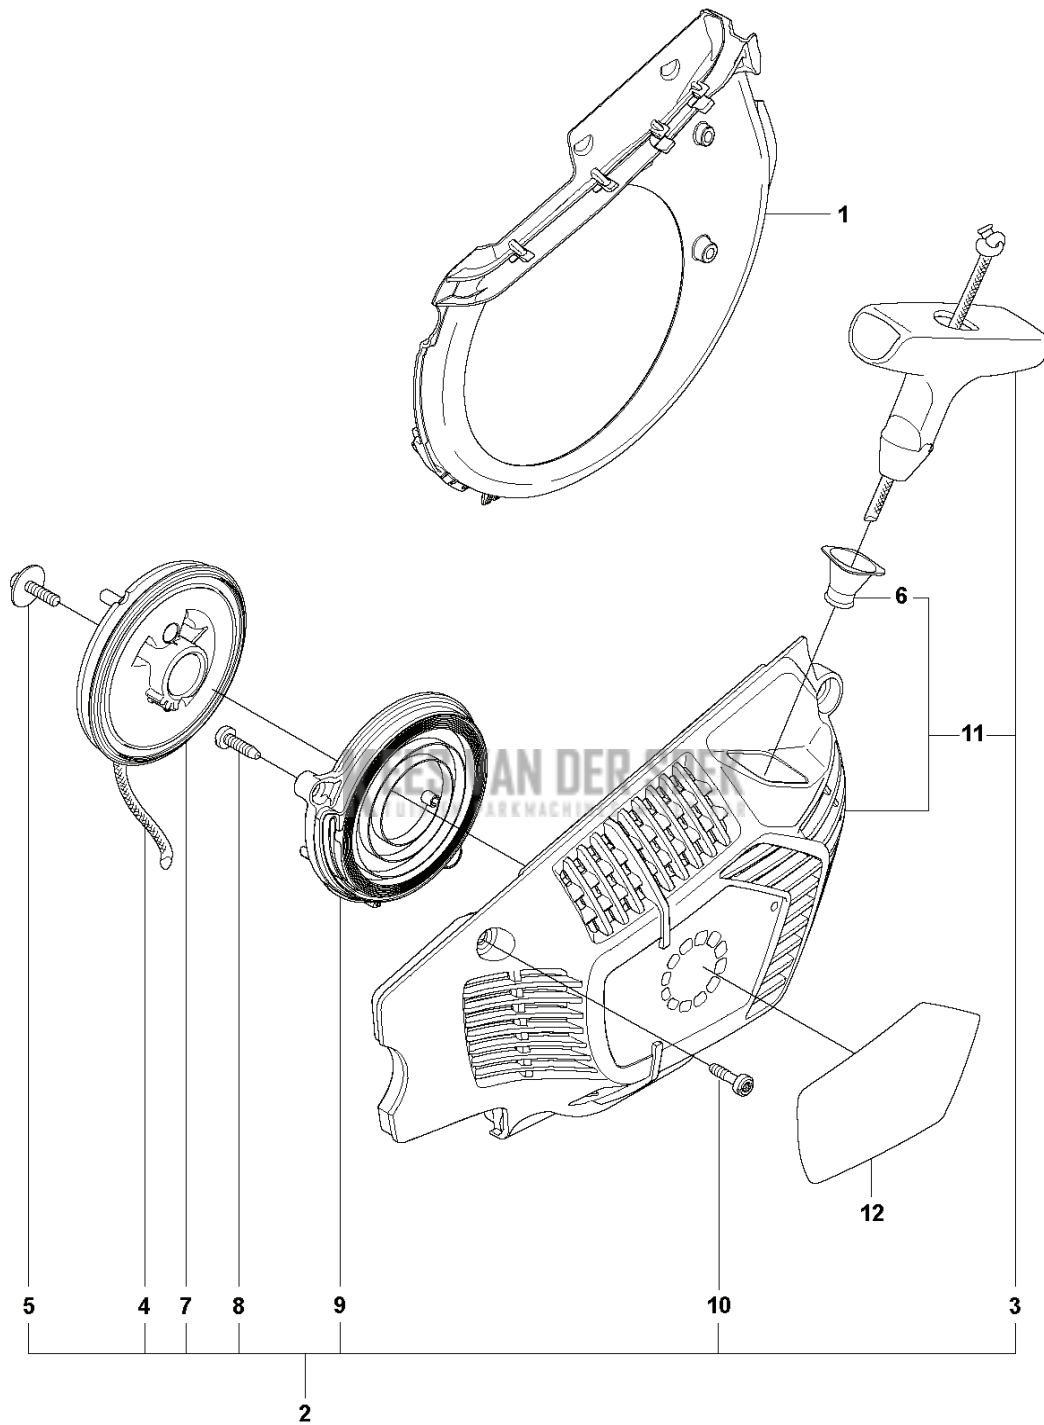

M 562XP
STARTER

CHAIN SAWS

PXM_REF	PXM_PARTNO	DESCRIPTION	PXM_REMARK	QTY
1	505157501	LUCHTLEIDING		1
2	505159204	STARTER COMPL.		1
3	537232501	STARTHANDVAT		1 2
4	505305125	STARTER CORD		1 2
5	576356601	SCREW ITX SCT		1 2
6	537283201	HULS		1 2, 11
7	505158101	KOORDSCHIJF COMPL.		1 2
8	525887401	SCREW CITXPANT		2 2
9	505157902	VEERCASSETTE COMPL.		1 2
10	525824501	SCHROEF CITXPANMO		4 2
11	505159102	STARTERHUIS		1 2
12	523035605	PLAATJE	XP	1
12	523035606	PLAATJE	XPG	1

KEES VAN DER SPEK
TUIN EN PARKMACHINES * TER AAR