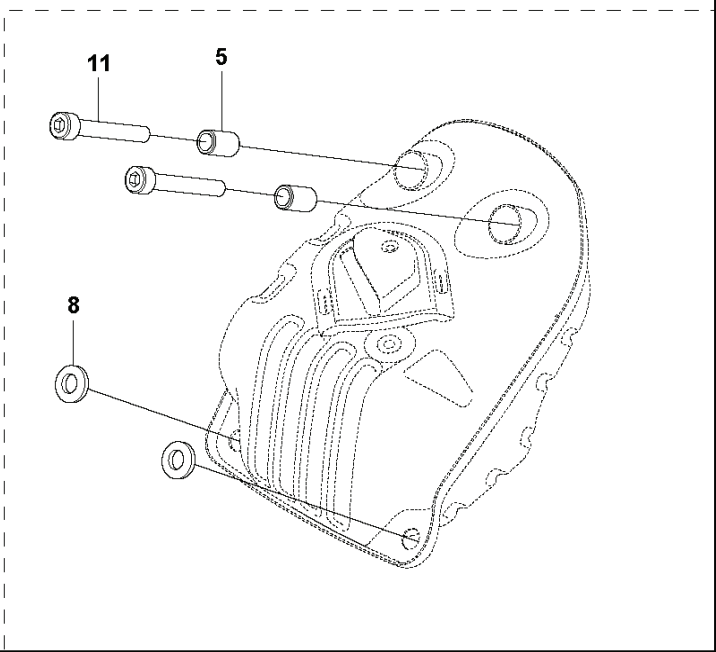

F 562XP
MUFFLER

10
(A) Set of gaskets

CHAIN SAWS

PXM_REF	PXM_PARTNO	DESCRIPTION	PXM_REMARK	QTY
1	581914802	GELUIDDEMPERSET		1
2	724128759	SCHROEF CRPANM		1 1
3	505171301	VONKENVANGER		1 1
4	525825106	SCHROEF ITXSCM	s/n from 20133400001 -	2 1
5	577656301	HULS	s/n up to - 20133399999	2
6	581918501	PAKKING		1 1, 10
7	585178701	WARMTEDEFLECTOR		1 1
8	577902201	RING	s/n up to - 20133399999	2
9	525762501	SCHROEF ITXSCM		2
10	575270003	PAKKINGSET	A=set of gaskets	1
11	725537655	SCHROEF IHSCM	s/n up to - 20133399999	2 1

KEES VAN DER SPEK
TUIN EN PARKMACHINES * TER AAR