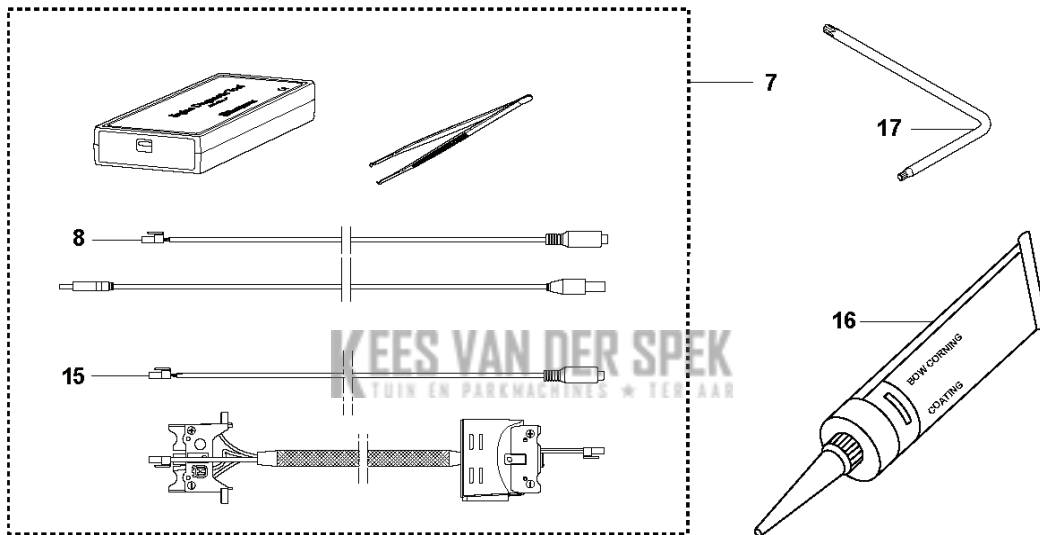

P 562XP
ACCESSORIES