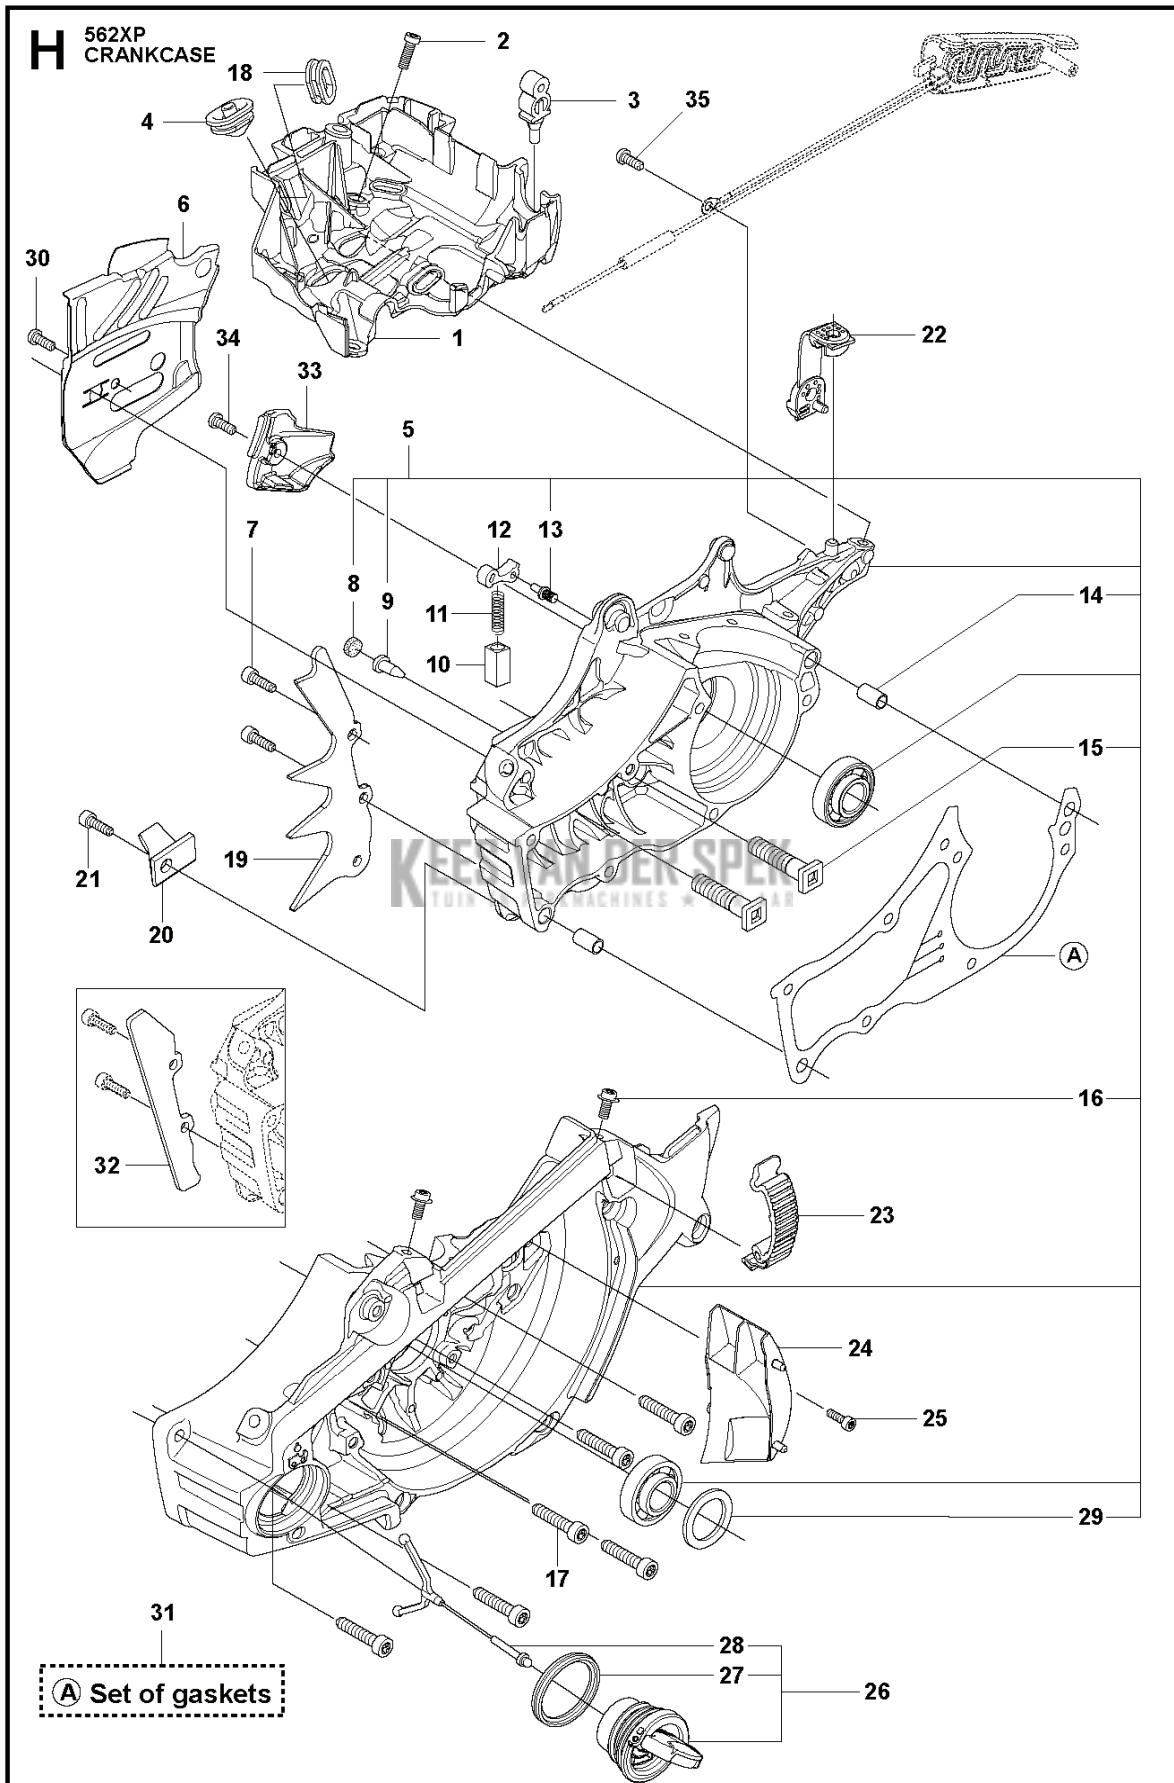

CHAIN SAWS

PXM_REF	PXM_PARTNO	DESCRIPTION	PXM_REMARK	QTY
1	505158601	CARBURATEUR		1
2	525755202	SCHROEF ITXSCFM		4
3	503869301	STEUN		2
4	581559201	BALG		1
5	575380218	CARTER COMPL.		1
6	522742901	KETTINGGELEIDERPLAAT		1
7	575793501	SCHROEF ITXPANM		2
8	537403501	FILTER		1 5
9	530026119	CONTROLEKLEP		1 5
10	537210701	VEERGELEIDING		1
11	503436501	POSITIEVEER		1
12	505201201	VERGRENDELING		1
13	503751801	PEN		1 5
14	501270801	GELEIDEHULS		2 5
15	522893801	ZAAGBLADBOUT		2 5
16	525824401	SCHROEF ITXSCM		2 5
17	575841104	SCHROEF ITXSCM		6
18	537088301	DOORVOER		1
19	577935201	SPIKE		1
20	522893901	KETTINGVANGER		1
21	525798103	SCREW ITXSCFT		1
22	505125801	BEGRENZINGS LIMITER		1
23	503894703	SNAPSLUITING		3
24	588065501	LUCHTMONDSTUK		1
25	526818101	SCHROEF ITXSCM		1
26	522620003	TANKDEKSEL COMPL.		1
27	589241101	PAKKING		1 26
28	503578901	HOLDER		1 26
29	525391201	RADIAAL AFDICHTING		2 5
30	525887401	SCREW CITXPANT		1
31	575270003	PAKKINGSET	A=set of gaskets	1
32	525347601	BUMPER		1
33	577386801	KETTINGGELEIDER		1
34	525887401	SCREW CITXPANT		1
35	526221801	SCREW CITXPANT		1

KEES VAN DER SPEK
TUIN EN PARKMACHINES * TER AAR