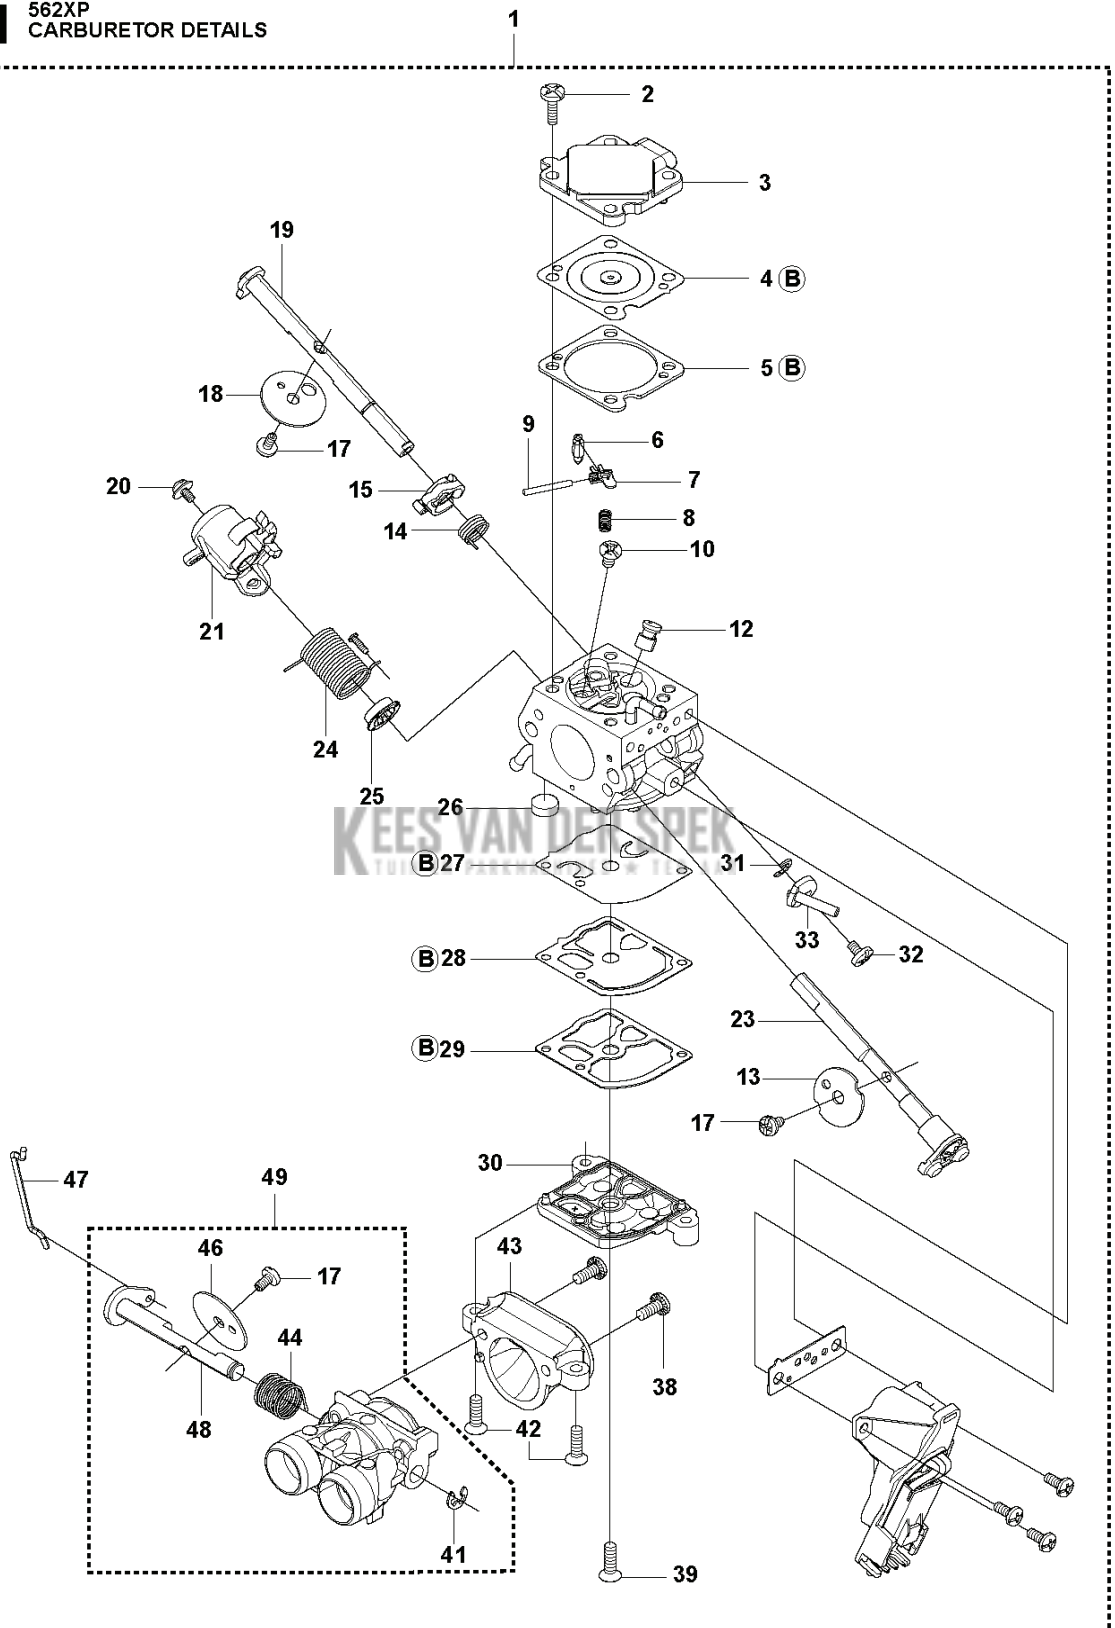

N 562XP
CARBURETOR DETAILS

(B) Set of gaskets — 50

Firmware Auto Tune

52

CHAIN SAWS

PXM_REF	PXM_PARTNO	DESCRIPTION	PXM_REMARK	QTY	
1	579194101	CARBURATEUR	s/n up to - 20121401172 (ZAMA EL44)	1	
1	501463305	CARBURETTOR KIT	ZAMA140055A	1	
2	522545101	SCREW		4	1
3	522517201	DEKSEL		1	1
4	522517401	MEMBRAAN		1	1,50
5	522517501	PAKKING		1	1,50
6	503479701	VENTIEL		1	1
7	503665901	HEFBOOM		1	1
8	537383401	VEER		1	1
9	503480001	PIN RETAINING SCREW		1	1
10	503480101	SCREW		1	1
12	576414201	HOOFD SPROEIER		1	1
13	523077201	VENTIEL	s/n up to - 20121401172 (ZAMA EL44)	1	1
13	578176201	GASKLEP	s/n 20121401173 - 20141399999 (ZAMA EL46)	1	
13	583974701	GASKLEP	s/n from 2014140001 - (ZAMA EL48/140055A)	1	
14	522518701	VEER		1	1
15	522517701	HEFBOOM		1	1
17	503481801	SCREW		3	1
18	504627701	CHOKEKLEP		1	1
19	522518301	AS COMPL		1	1
20	502078401	SCREW		1	1
21	522517801	GASHEFBOOM		1	1
23	522518501	GASHENDELAS		1	1
24	502078701	VEER		1	1
25	502079801	KRAAG		1	1
26	503535701	ZEEF		1	1
27	537383101	MEMBRAAN POMP		1	1,50
28	537403301	MEMBRAAN		1	1,50
29	537020101	PAKKING		1	1,50
30	575544301	DEKSEL		1	1
31	504026701	BORGCLIP		1	1
32	503479001	SCREW		1	1
33	522517601	CHOKEHEFBOOM		1	1
38	506396601	SCREW		5	1
39	522518101	SCREW		1	1
41	537385201	KLEM		1	1
42	522518001	SCREW		2	1
43	575544401	INLAAT		1	1
44	522518601	VEER		1	1
46	537177001	VENTIEL		1	1
47	522517901	STANG		1	1
48	522518201	AS COMPL		1	1
49	578227801	GASKLEP COMPL.		1	1
50	522518901	KIT	B=set of gaskets	1	
52	.	TBD	Download from your local supportsite	0	

KEES VAN DER SPEK
TUIN EN PARKMACHINES • 100 JAAR