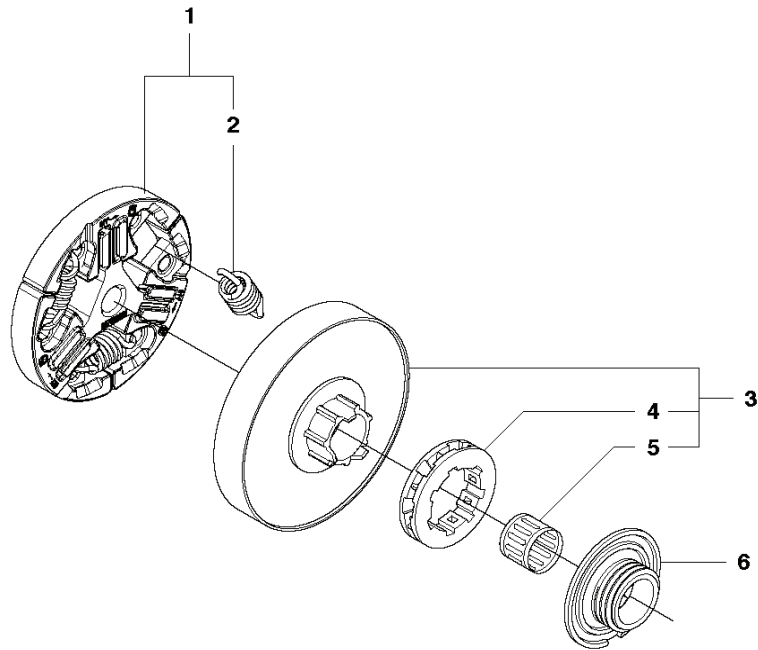

B 562XP
CLUTCH & OIL PUMP

KEES VAN DER SPEK
TUIN EN PARKMACHINES • TER AAR