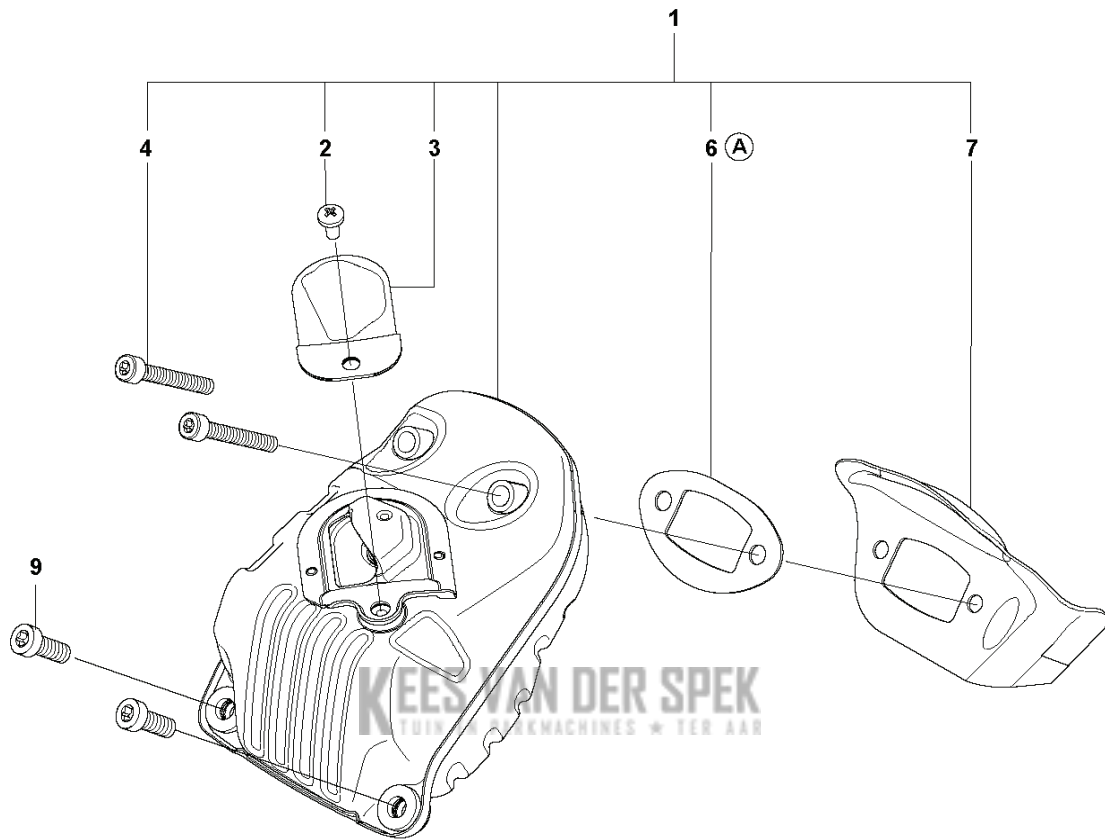

F 562XP
MUFFLER

10
(A) Set of gaskets

CHAIN SAWS

PXM_REF	PXM_PARTNO	DESCRIPTION	PXM_REMARK	QTY
1	581914802	GELUIDDEMPERSET		1
2	724128759	SCHROEF CRPANM		1 1
3	505171301	VONKENVANGER		1 1
4	525825106	SCHROEF ITXSCM	s/n from 20133400001 -	2 1
5	577656301	HULS	s/n up to - 20133399999	2
6	581918501	PAKKING		1 1, 10
7	585178701	WARMTEDEFLECTOR		1 1
8	577902201	RING	s/n up to - 20133399999	2
9	525762501	SCHROEF ITXSCM		2
10	575270003	PAKKINGSET	A=set of gaskets	1
11	725537655	SCHROEF IHSCM	s/n up to - 20133399999	2 1

KEES VAN DER SPEK
TUIN EN PARKMACHINES * TER AAR