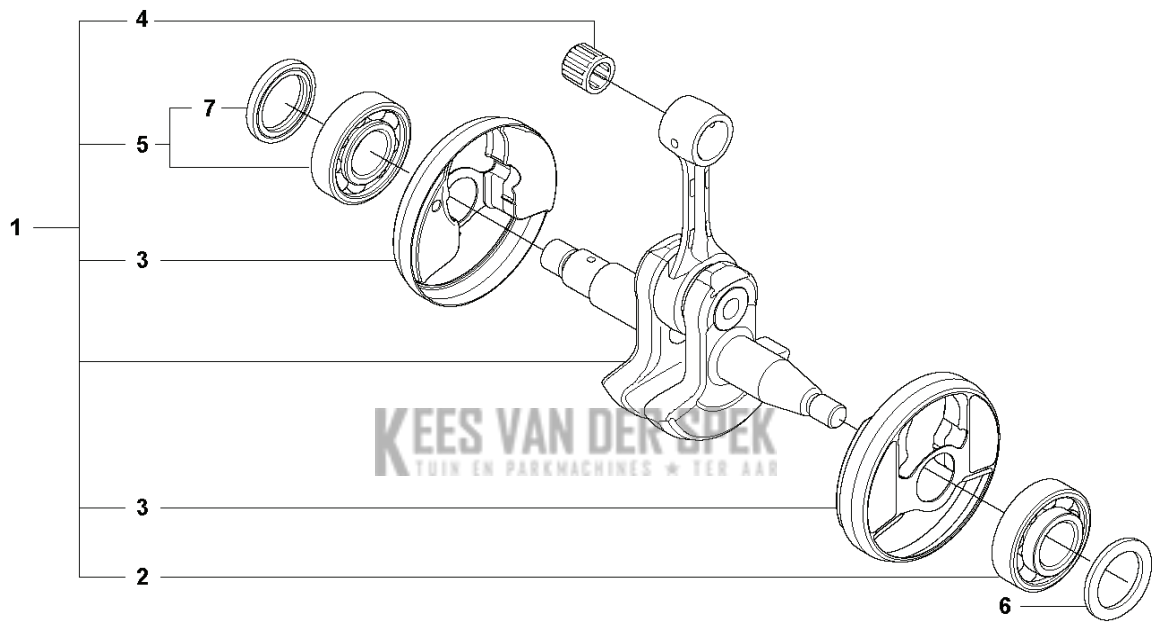

E 562XP
CRANKSHAFT

CHAIN SAWS

PXM_REF	PXM_PARTNO	DESCRIPTION	PXM_REMARK	QTY
1	575545215	KRUKAS COMPL.		1
2	505133503	KOGELLAGER		1 1
3	505133601	KOP		2 1
4	503256302	NAALDLAGER		1 1
5	525434203	KOGELLAGER		1 1
6	525391201	RADIAAL AFDICHTING		1
7	505416101	RADIAAL AFDICHTING		1 1,5

KEES VAN DER SPEK
TUIN EN PARKMACHINES * TER AAR