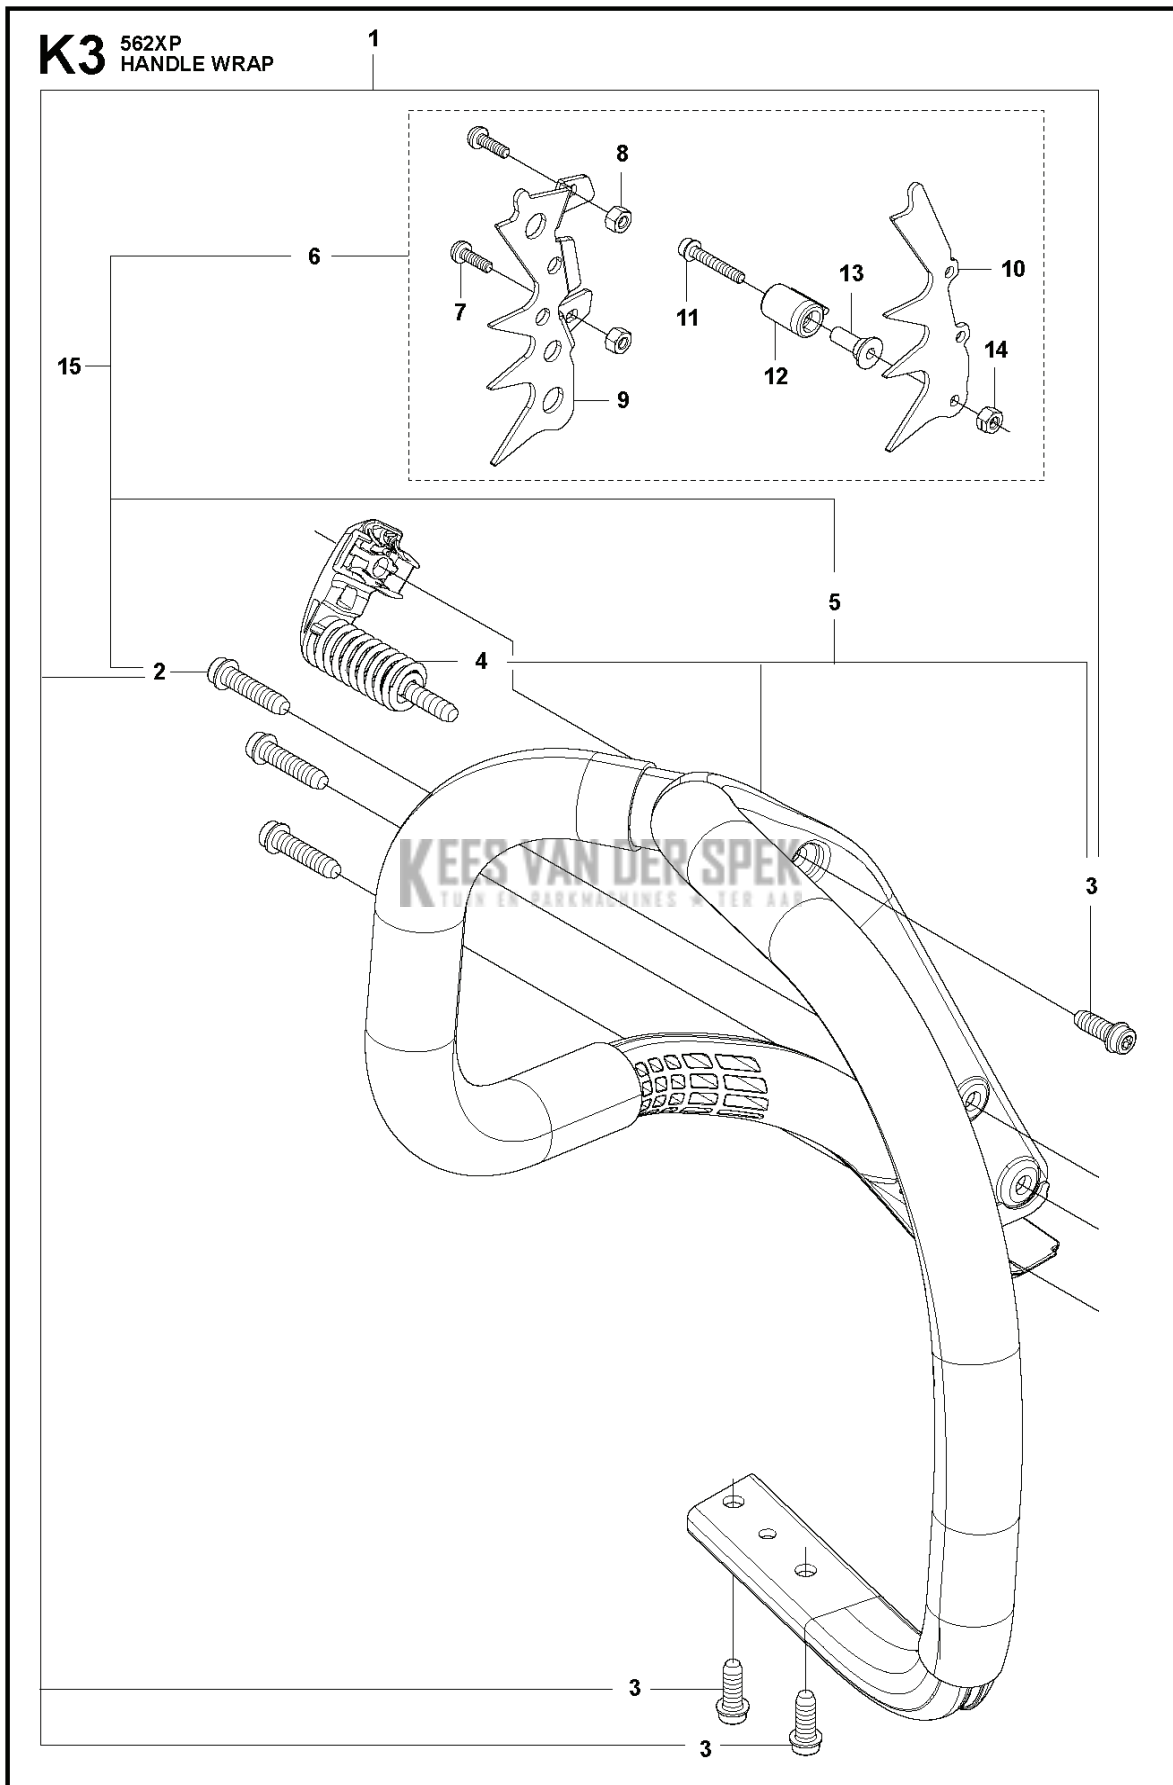

CHAIN SAWS

PXM_REF	PXM_PARTNO	DESCRIPTION	PXM_REMARK	QTY
1	576945104	SCREW KIT	Only screws	1
2	525798103	SCREW ITXSCFT		3 1,15
3	525798101	SCREW ITXSCFT		1 1
4	505129705	AV ELEMENT		1 5
5	505156903	VOORSTEBEUGEL COMPL.	incl. 5743863-01	1 15
6	576873004	SPIKE		1 15
7	575793501	SCHROEF ITXPANM		2 6,1
8	503222401	LOCK NUT		2 6
9	577976301	SPIKE OUTER	Spike Wrap	1 6
10	577976101	SPIKE	Spike Wrap	1 6
11	525755103	SCHROEF ITXSCFM		1 6
12	537024401	SLUITBESCHERMING		1 6
13	537089201	KETTINGVANGER		1 6
14	503222401	LOCK NUT		1 6
15	588966401	HENDEL		1

KEES VAN DER SPEK
TUIN EN PARKMACHINES * TER AAR