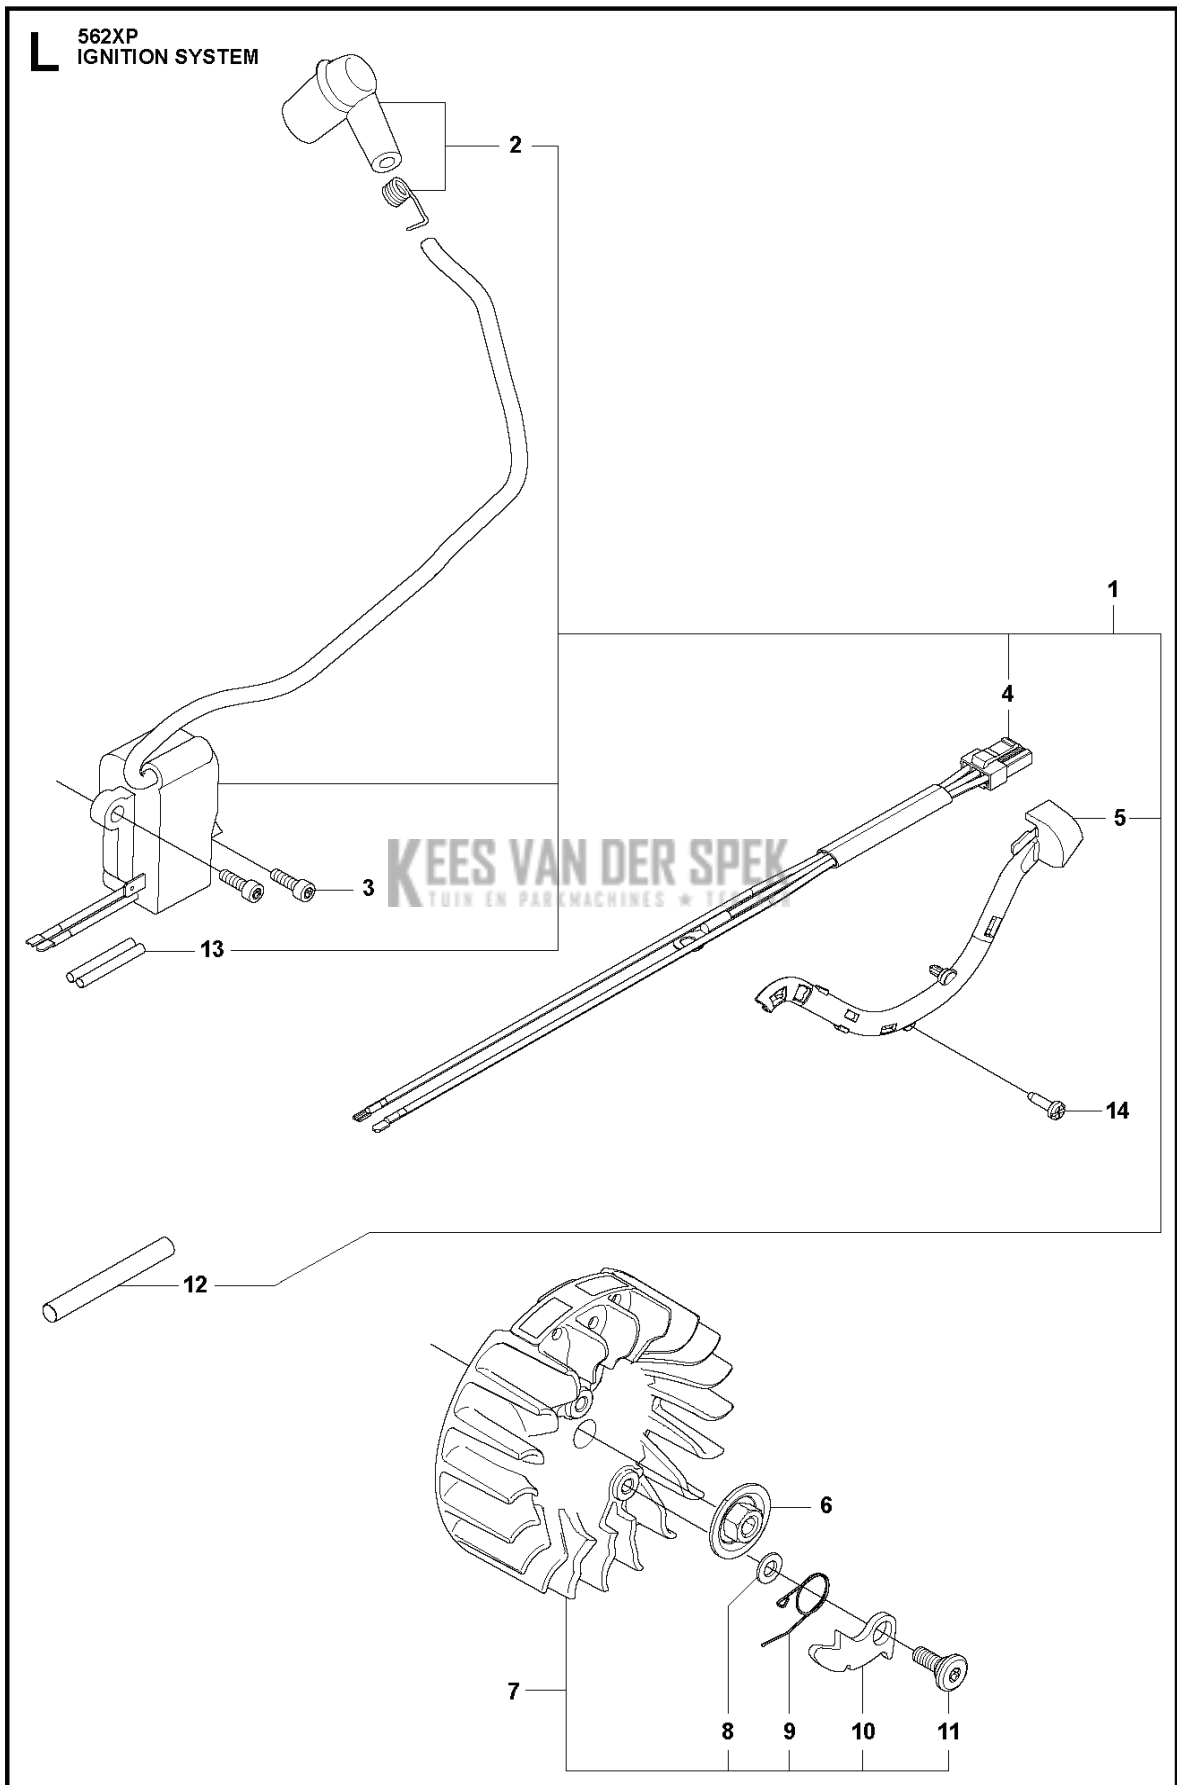

CHAIN SAWS

PXM_REF	PXM_PARTNO	DESCRIPTION	PXM_REMARK	QTY	
1	522795106	ONTSTEKING MODULE COMPL	s/n up to - 20121401172 (14MHz)	1	
1	581723402	ONTSTEKING MODULE COMPL	s/n from 20121401173 - (8MHz)	1	
2	501485404	SPARK PLUG CAP ASSY		1	1
3	525755203	SCHROEF ITXSCFM		2	
4	575430601	BEKABELING COMPL.	s/n up to - 20121401172 (14MHz)	1	
4	577967601	BEKABELING COMPL.	s/n from 20121401173 - (8MHz)	1	1
5	505178201	KABELHOUDER		1	1
6	585321801	MOER		1	
7	504872403	VLIEGWIEL COMPL.	XP	1	
7	504872404	VLIEGWIEL COMPL.	XPG	1	
8	503230042	RING		2	
9	501673501	VEER		2	
10	501673201	PAL		2	
11	506006901	SCREW		2	
12	504043505	KABELBESCHERMING		1	1
13	503238501	SHRINKAGE HOSE		2	1
14	525887401	SCREW CITXPANT		1	

KEES VAN DER SPEK
TUIN EN PARKMACHINES * TER AAR