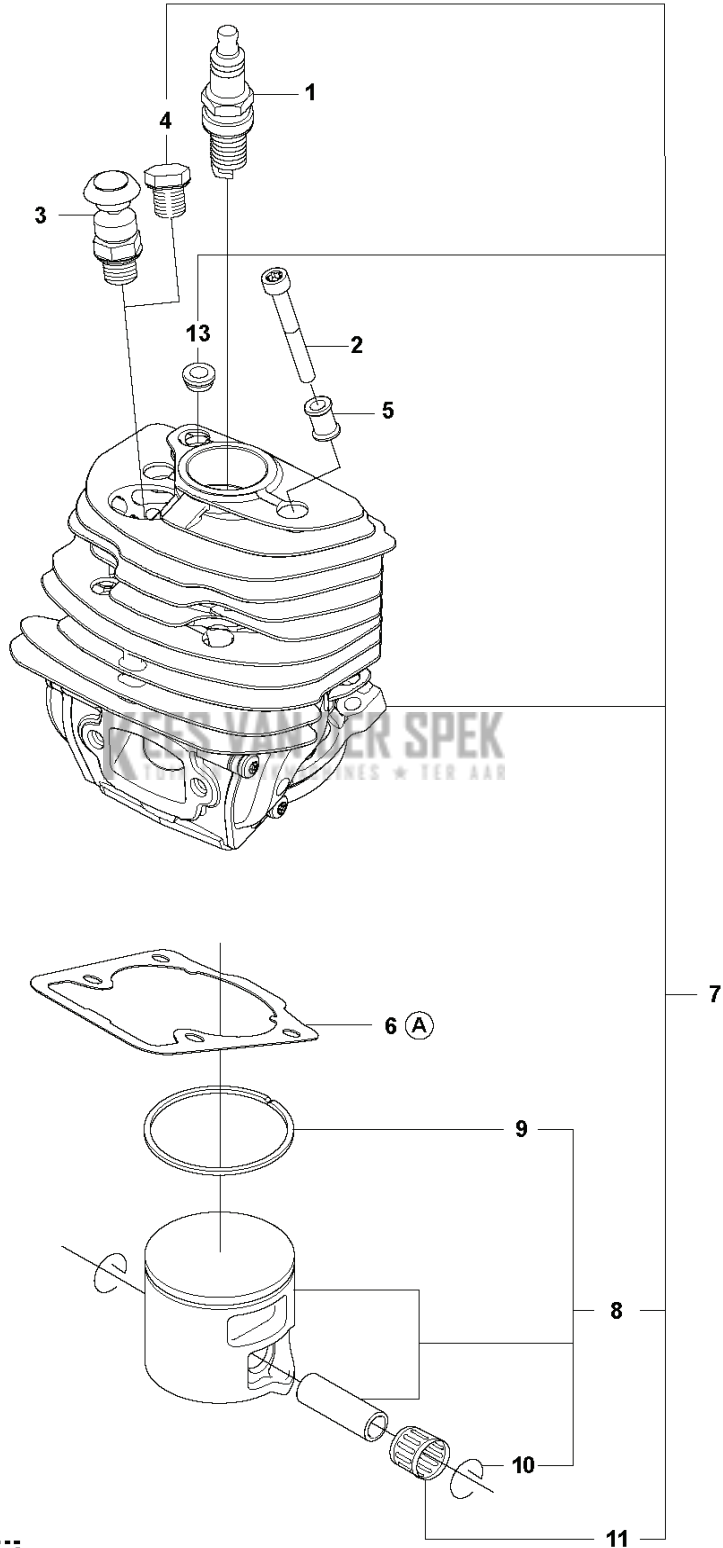

D 562XP
CYLINDER PISTON

(A) Set of gaskets

CHAIN SAWS

PXM_REF	PXM_PARTNO	DESCRIPTION	PXM_REMARK	QTY
1	574519601	BOUGIE		1
2	582392701	SCREW		4
3	575276901	DECOMPRESIEKLEP		1
4	503552201	PLUG		1
5	576717602	HULS		4
6	510164901	PAKKING		1 12
7	575355805	CILINDER COMPL.		1
8	584807806	ZUIGER COMPL.		1 7
9	505215701	ZUIGERVEER		1 8.7
10	737441000	BORGRING		2 8.7
11	503256302	NAALDLAGER		1 7
12	575270003	PAKKINGSET	A=set of gaskets	1
13	520291101	BUSHING		1 7

KEES VAN DER SPEK
TUIN EN PARKMACHINES * TER AAR