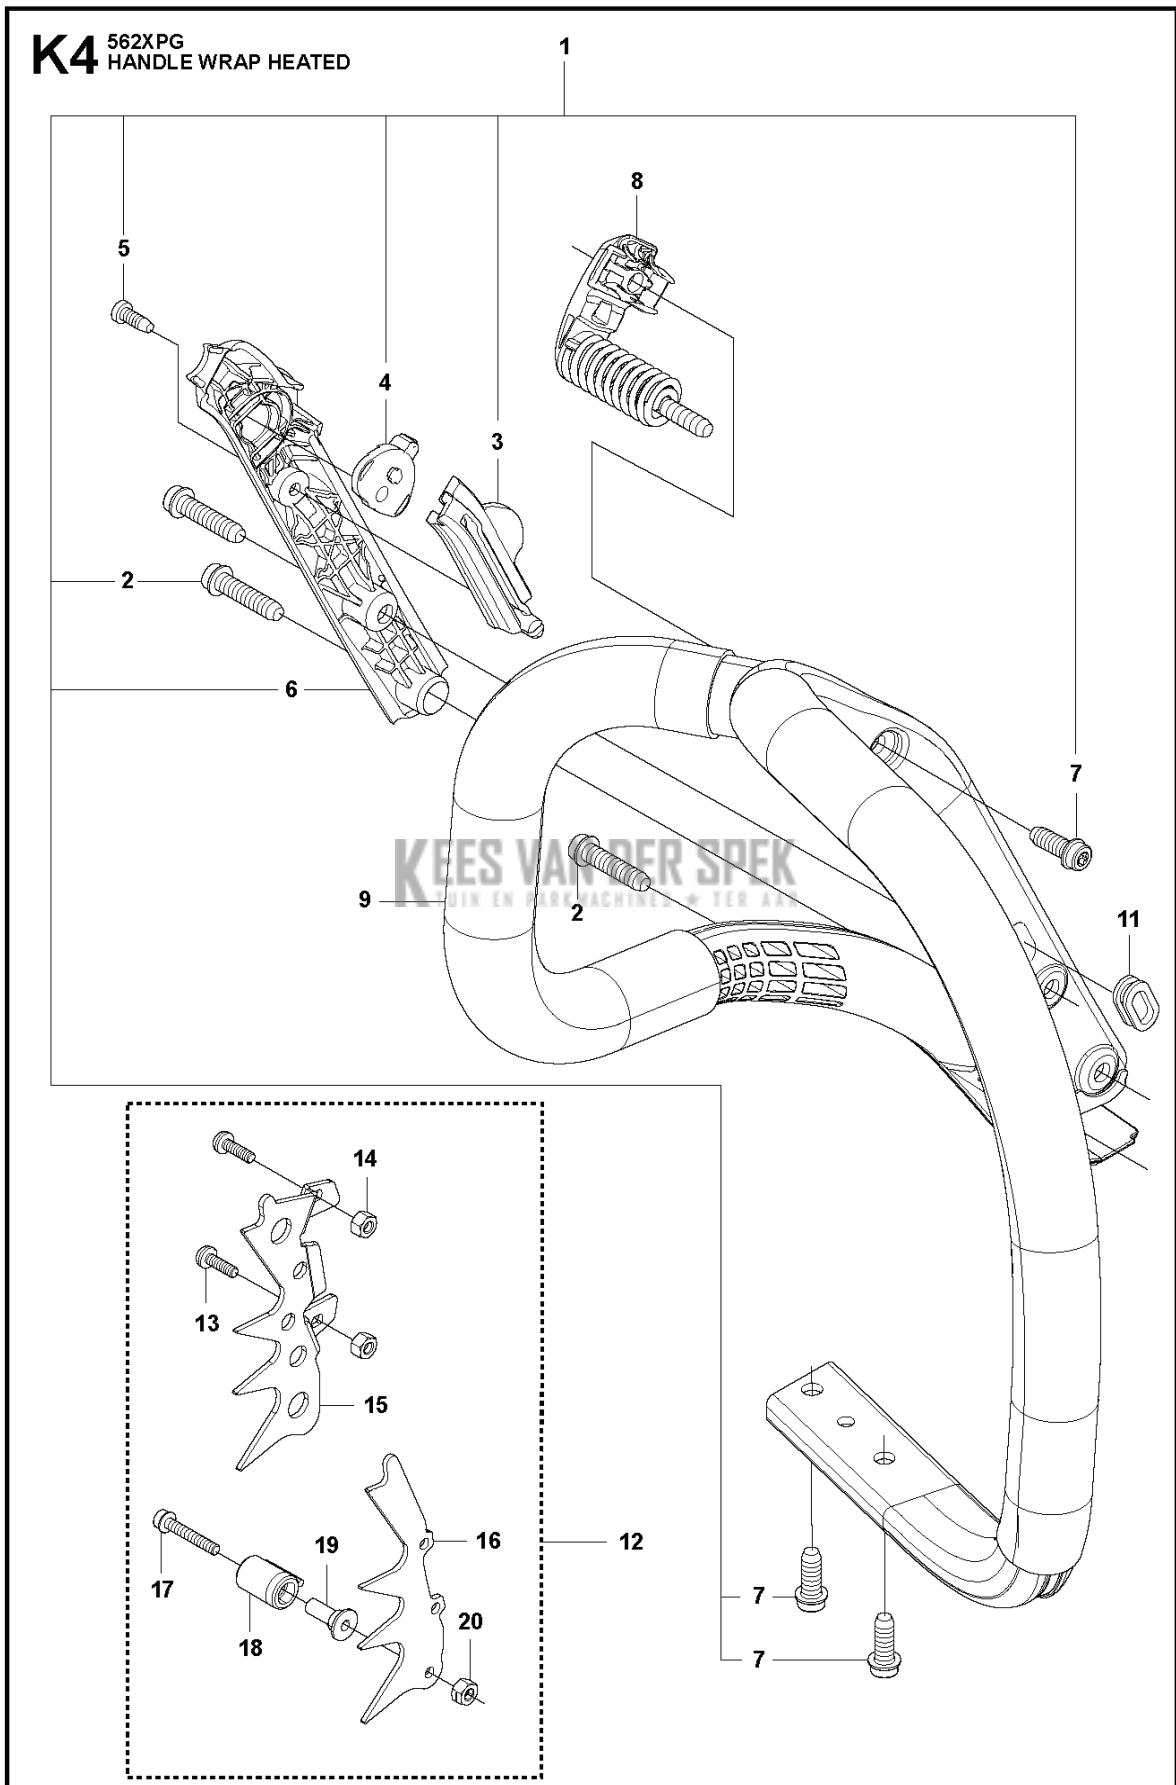

CHAIN SAWS

PXM_REF	PXM_PARTNO	DESCRIPTION	PXM_REMARK	QTY
1	576945105	HENDEL KIT		1
2	525798103	SCREW ITXSCFT		3 1
3	510097801	CONTACTPLAAT		1 1
4	537252501	CONTACTPLAAT		1 1
5	525887401	SCREW CITXPANT		1 1
6	505157403	DEKSEL		1 1
7	525798101	SCREW ITXSCFT		2 1
8	505129705	AV ELEMENT		1 9
9	505156904	VOORSTEBEUGEL COMPL.	incl. 5743863-01	1
11	537088301	DOORVOER		1 9
12	576873004	SPIKE		1
13	575793501	SCHROEF ITXPANM		2 12.1
14	503222401	LOCK NUT		2 12
15	577976301	SPIKE OUTER		1 12
16	577976101	SPIKE		1 12
17	525755103	SCHROEF ITXSCFM		1 12
18	537024401	SLUTBESCHERMING		1 12
19	537089201	KETTINGVANGER		1 12
20	503222401	LOCK NUT		1 12

KEES VAN DER SPEK
TUIN EN PARKMACHINES * TER AAR