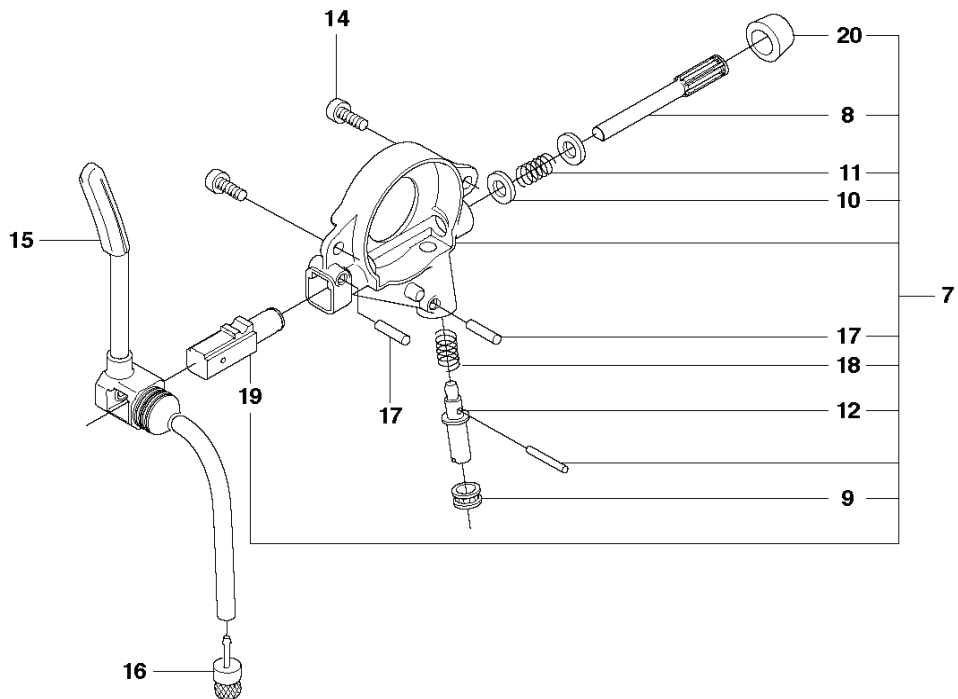

B 562XP
CLUTCH & OIL PUMP

KEES VAN DER SPEK
TUIN EN PARKMACHINES • TER AAR