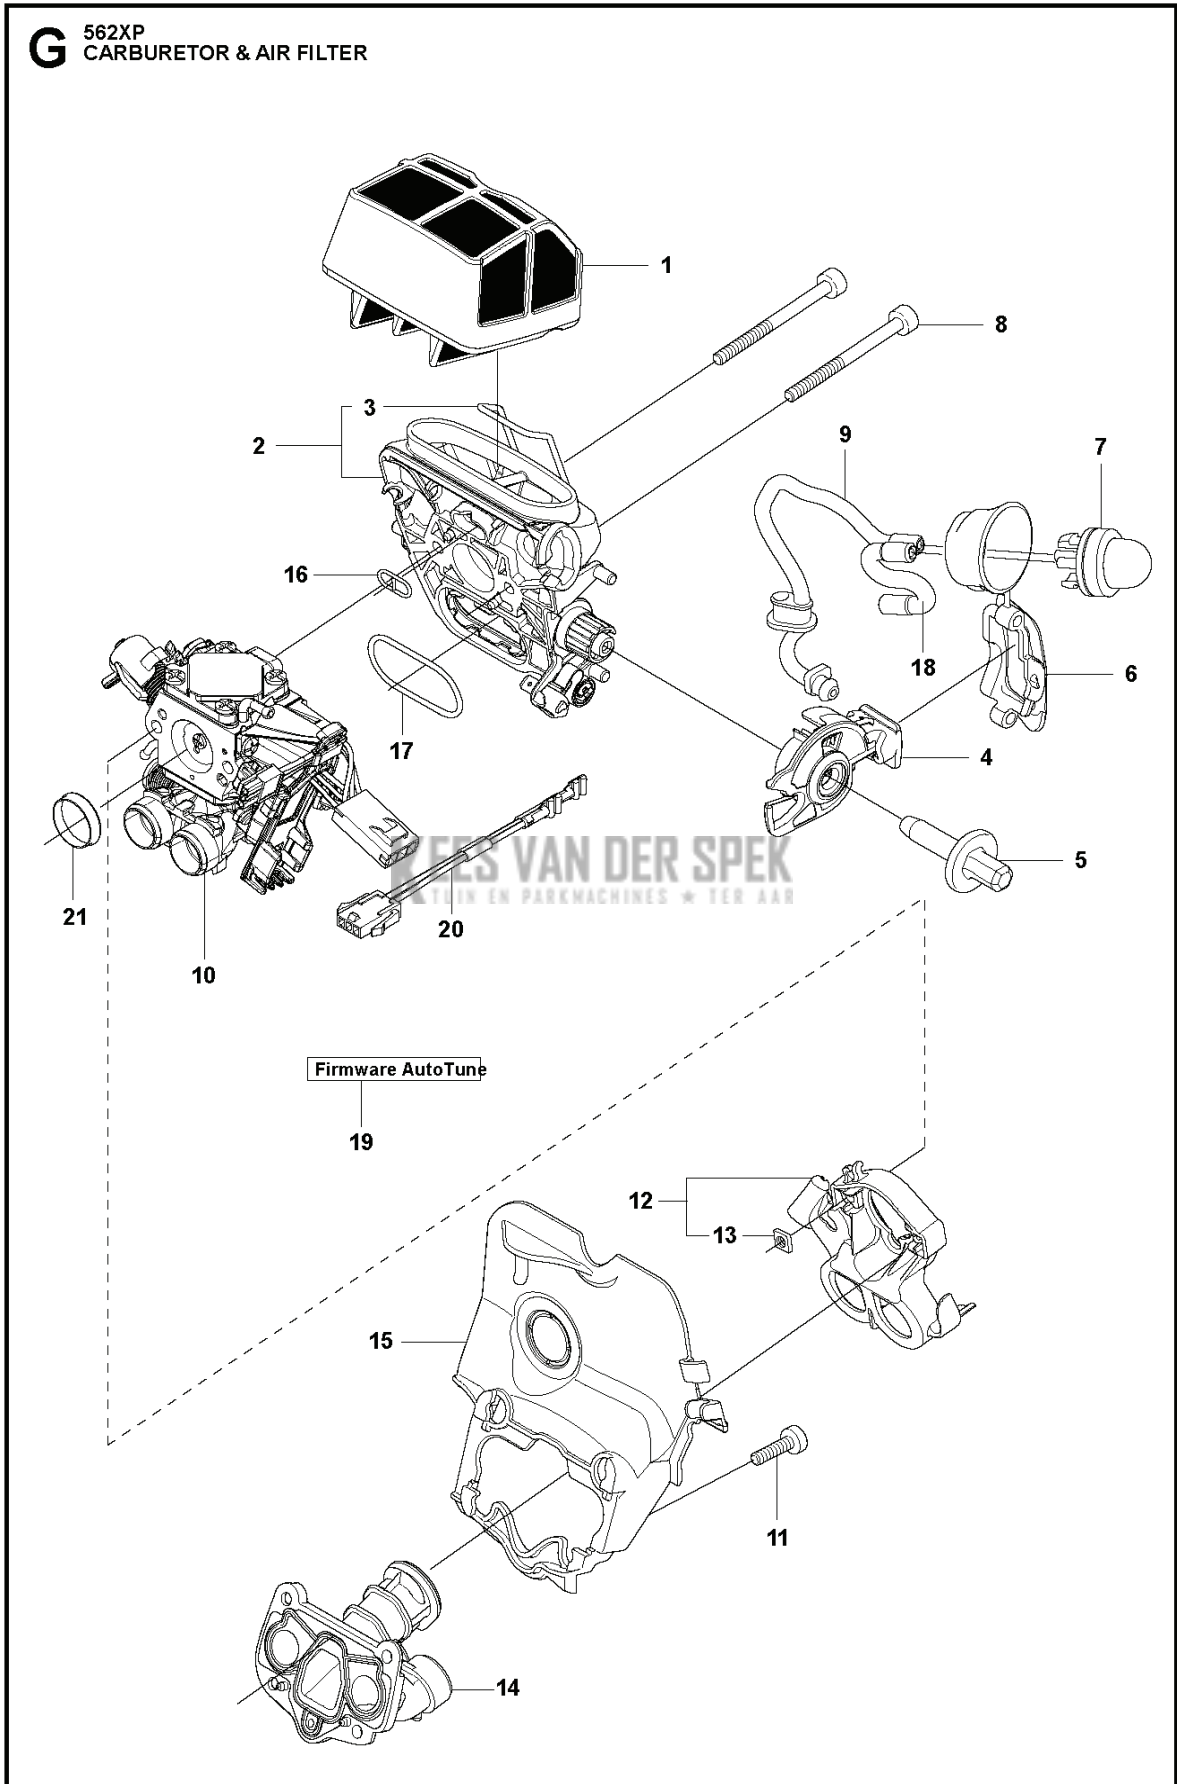

G 562XP
CARBURETOR & AIR FILTER

CHAIN SAWS

PXM_REF	PXM_PARTNO	DESCRIPTION	PXM_REMARK	QTY
1	522675001	LUCHTFILTERCONSTRUCTIE COMPL.	NYLON 80 µm black	1
1	522675002	LUCHTFILTERCONSTRUCTIE COMPL.	NYLON 44 µm yellow	1
1	522675003	LUCHTFILTERCONSTRUCTIE COMPL.	FELT white	1
1	522675004	LUCHTFILTERCONSTRUCTIE COMPL.	NYLON 25 µm orange	1
2	525397905	FILTERHOUDER COMPL.	XP	1
2	525397906	FILTERHOUDER COMPL.	XPG	1
3	505176901	SLUITING		1 2
4	510017202	CHOKEHENDEL COMPL.		1
5	505156201	SCREW		1
6	525588101	AFDICHTING		1
7	503936601	PURGE		1
8	574353503	SCHROEF ITXSCM		2
9	587645404	ONTLUCHTINGSSLANG	s/n from 20154800001	1 9
9	589357101	ONTLUCHTINGSSLANG	s/n up to - 20154799999	1
10	501463305	CARBURETTOR KIT	ZAMA140058A	1
10	579194101	CARBURATEUR	s/n up to - 20121401172 (ZAMA EL44)	1
11	526818101	SCHROEF ITXSCM		4
12	505165202	FLENS		1
13	503226503	MOER 4-KANT		2 12
14	583964103	INLAATPIJP		1
14	583964104	INLAATPIJP	Cold resistant	1
15	520290901	INTERMEDIATE WALL		1
16	525619201	AFDICHTING		1
17	525619001	AFDICHTING		1
18	523056801	BRANDSTOFSLANG		1
19	.	TBD	Download from your local supportsite	0
20	577536401	BEKABELING COMPL.	s/n from 20121401173 -	1
21	582025101	STEUINHULS		1

KEES VAN DER SPEK
TUIN EN PARKMACHINES * TER AAR