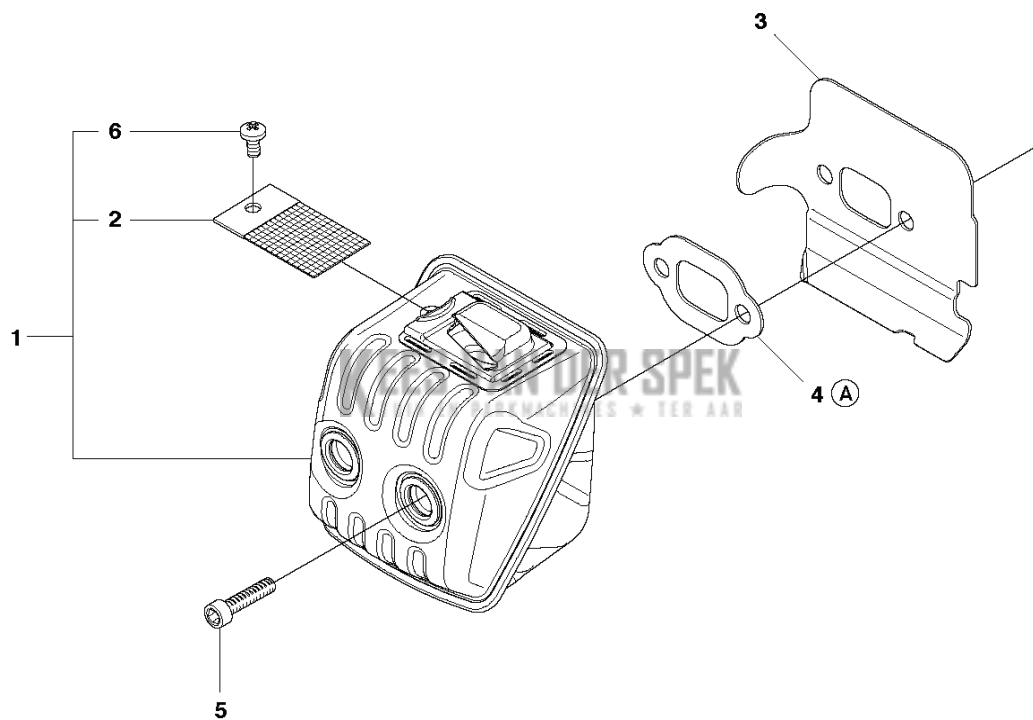

F 445 II, 445e II
MUFFLER

7
Ⓐ 544 97 20-01
Set of gaskets

CHAIN SAWS

PXM_REF	PXM_PARTNO	DESCRIPTION	PXM_REMARK	QTY
1	544147702	GELUIDDEMPER COMPL.		1
2	579753301	VIZIER		1 1
3	579753201	WARMTEDEFLECTOR		1
4	579753101	PAKKING		1 7
5	725536855	SCHROEF IHSCM		2
6	724128759	SCHROEF CRPANM		1 1
7	544972001	PAKKINGSET	Set of Gaskets	1

KEES VAN DER SPEK
TUIN EN PARKMACHINES * TER AAR