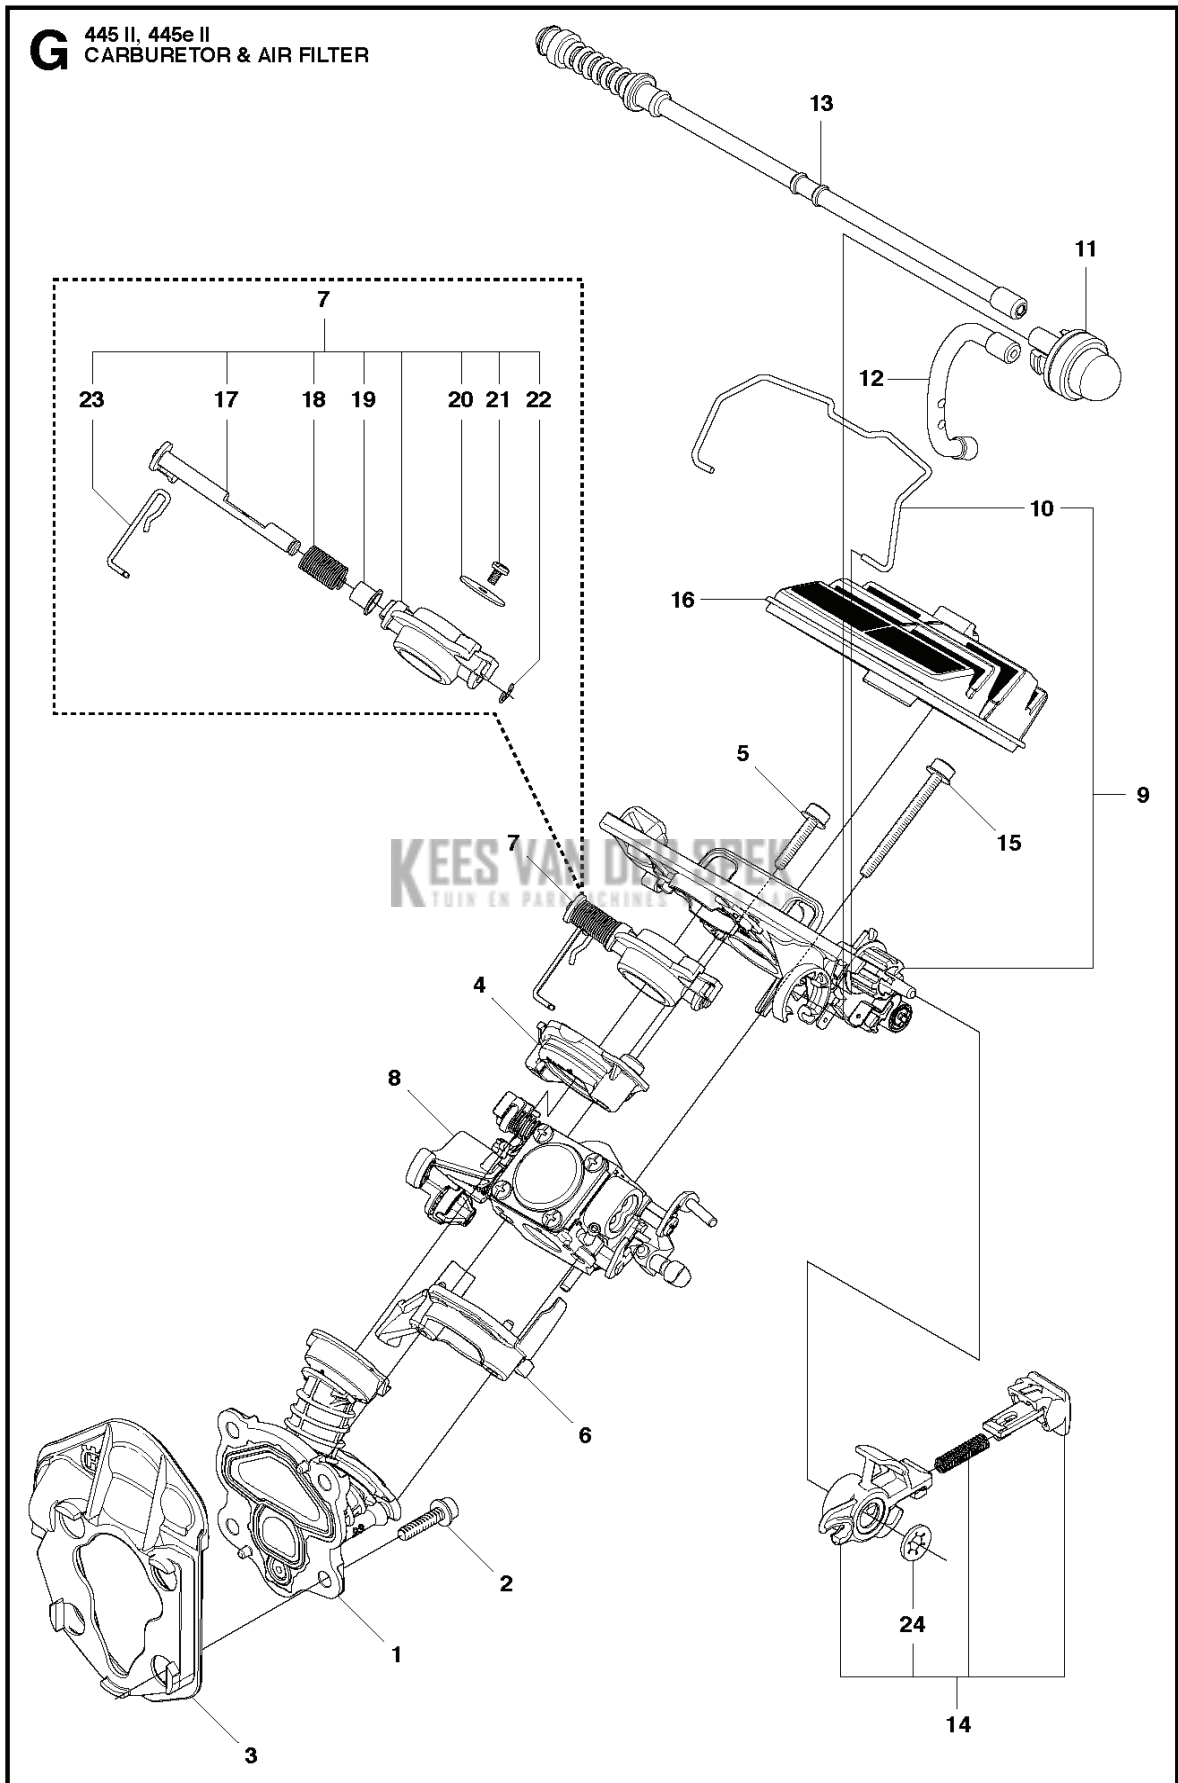

G 445 II, 445e II
CARBURETOR & AIR FILTER

CHAIN SAWS

PXM_REF	PXM_PARTNO	DESCRIPTION	PXM_REMARK	QTY
1	544082301	PIJP COMPL.		1
2	503200216	SCHROEF IHSCFM		4
3	544083801	INTERMEDATE WALL		1
4	544084001	FLENS		1
5	503210725	SCHROEF IHSCFT		2
6	544084101	FLENS		1
7	544148201	GAS		1
8	506450401	CARBURATEUR	C1M-EL37B	1
9	504003401	FILTERHOUDER		1
10	544231401	SLUITING		1
11	503936601	PURGE	air purge	1
12	544401901	SLANG	suction hose	1
13	577535101	RETOURSLANG	return hose	1
14	544359902	BEDIENING		1
15	503210750	SCHROEF IHSCFT		2
16	544080801	LUCHTFILTER	80µ	1
16	544080802	LUCHTFILTER	44µ	1
16	544080803	LUCHTFILTER	Felt	1
17	502081001	AS COMPL.		1
18	502081101	VEER		1
19	502080801	KRAAG		1
20	502081201	VENTIEL		1
21	503481801	SCREW		1
22	537385201	KLEM		1
23	502080901	STANG		1
24	735583000	RING		1

KEES VAN DER SPEK
TUIN EN PARKMACHINES * TER AAR