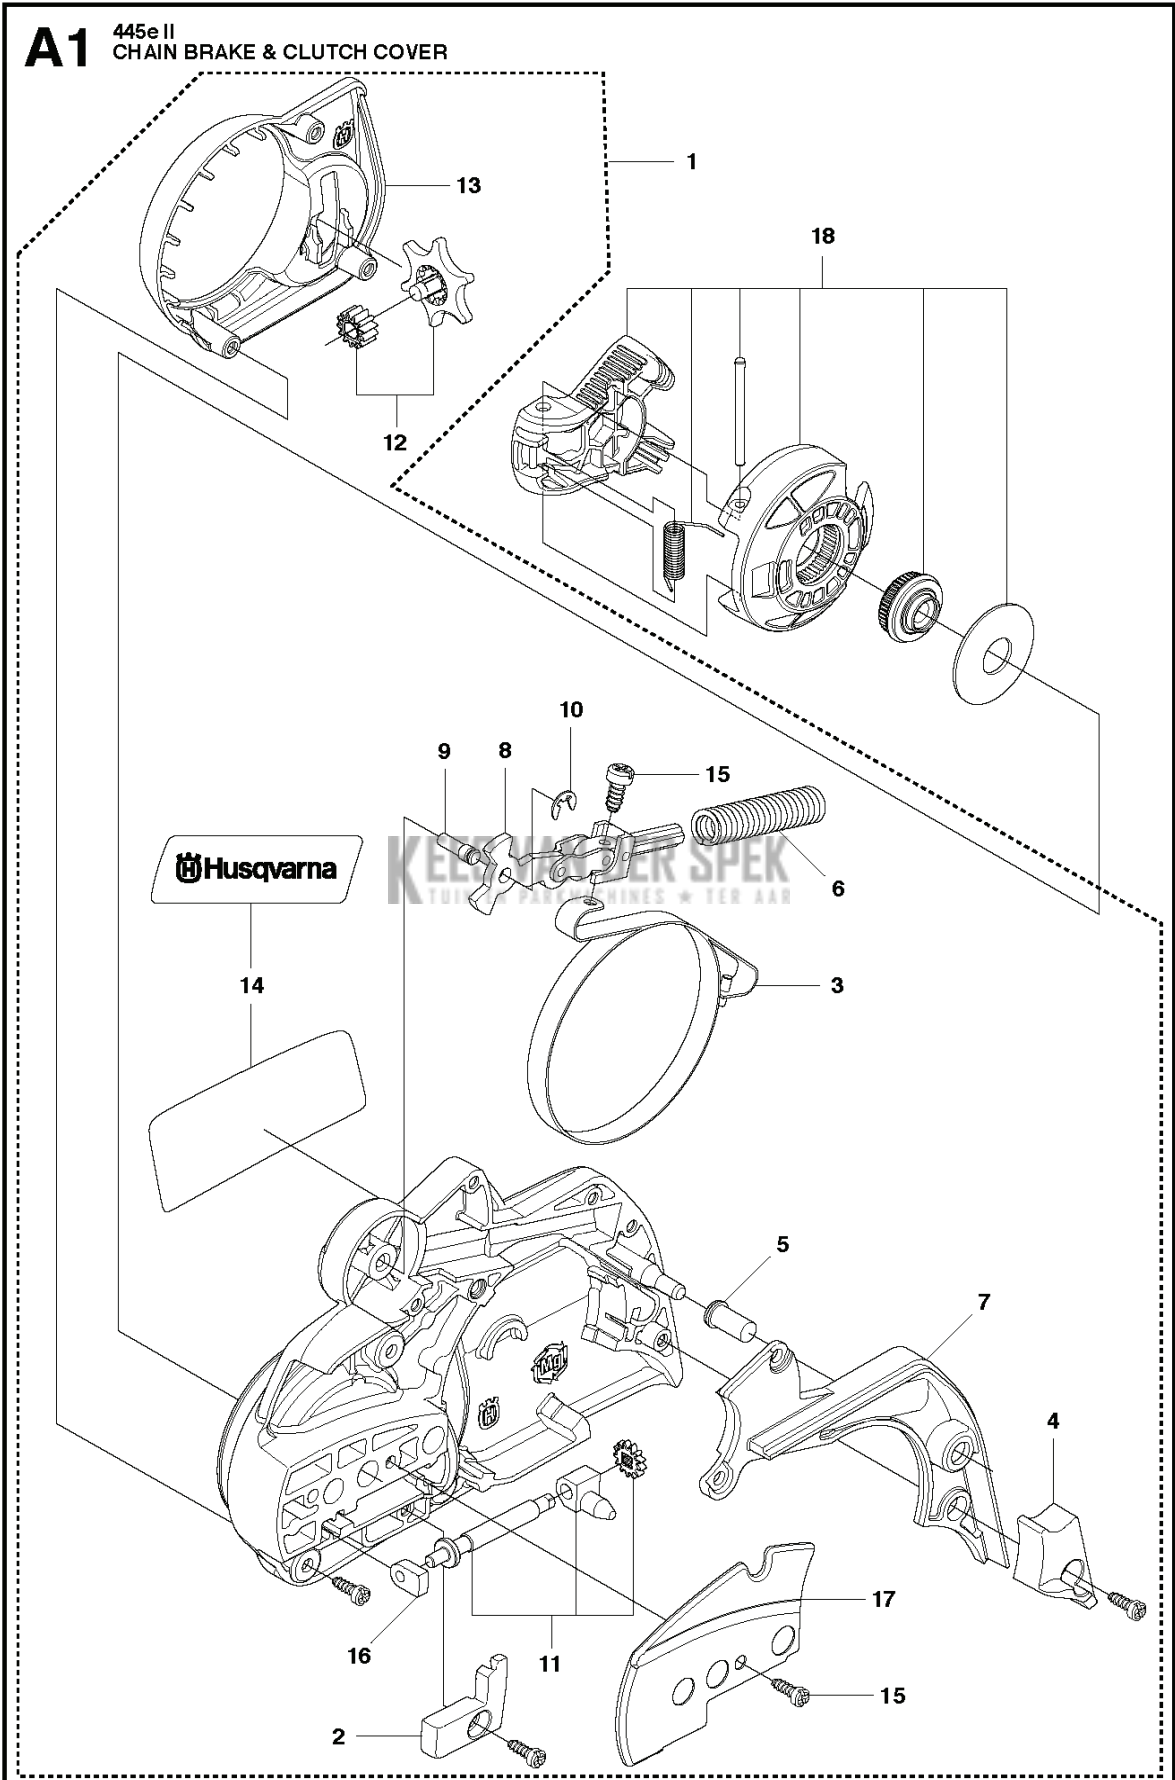

CHAIN SAWS

PXM_REF	PXM_PARTNO	DESCRIPTION	PXM_REMARK	QTY
1	544217201	KOPPELINGSKAP COMPL.		1
2	504542801	DEKSEL		1 1
3	537043001	REMBAND COMPL.		1 1
4	544083001	SLUTBESCHERMING		1 1
5	503855201	GELEIDEHULS		1 1
6	503465901	REMVEER		1 1
7	544082901	DEKSEL		1 1
8	503890802	KNIEGEWRICHT COMPL.		1 1
9	503892901	PEN		1 1
10	735310820	E-CLIP		1 1
11	537392901	SCREW		1 1
12	537347201	KETTINGSPANNER		1 1
13	537392601	HITTEBESCHERMING		1 1
14	544357501	PLAATJE		1 1
15	503217010	SCHROEF CCRPANT		10 1
16	525354301	LAGERHULS		1 1
17	544250501	SLUTPLAAT		1 1
18	537347801	KNOP		1

KEES VAN DER SPEK
TUIN EN PARKMACHINES * TER AAR