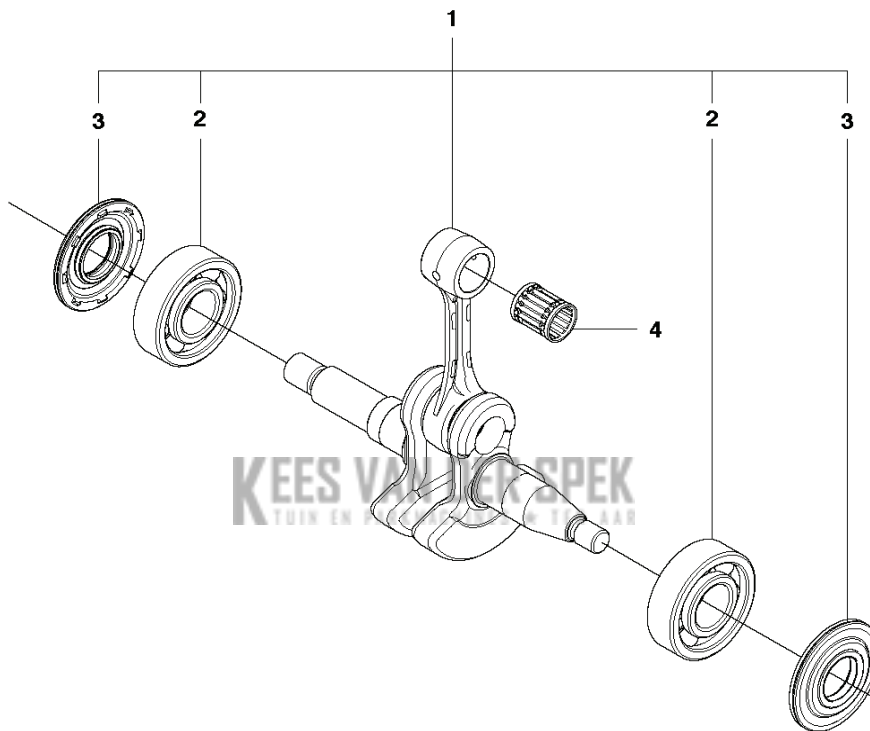

J 445 II, 445e II
CRANKSHAFT

CHAIN SAWS

PXM_REF	PXM_PARTNO	DESCRIPTION	PXM_REMARK	QTY
1	525605001	KRUKAS COMPL.		1
2	544062001	LAGER		2 1
3	544013801	AFDICHTING		2 1
4	503256301	NAALDLAGER		1

KEES VAN DER SPEK
TUIN EN PARKMACHINES ✦ TER AAR