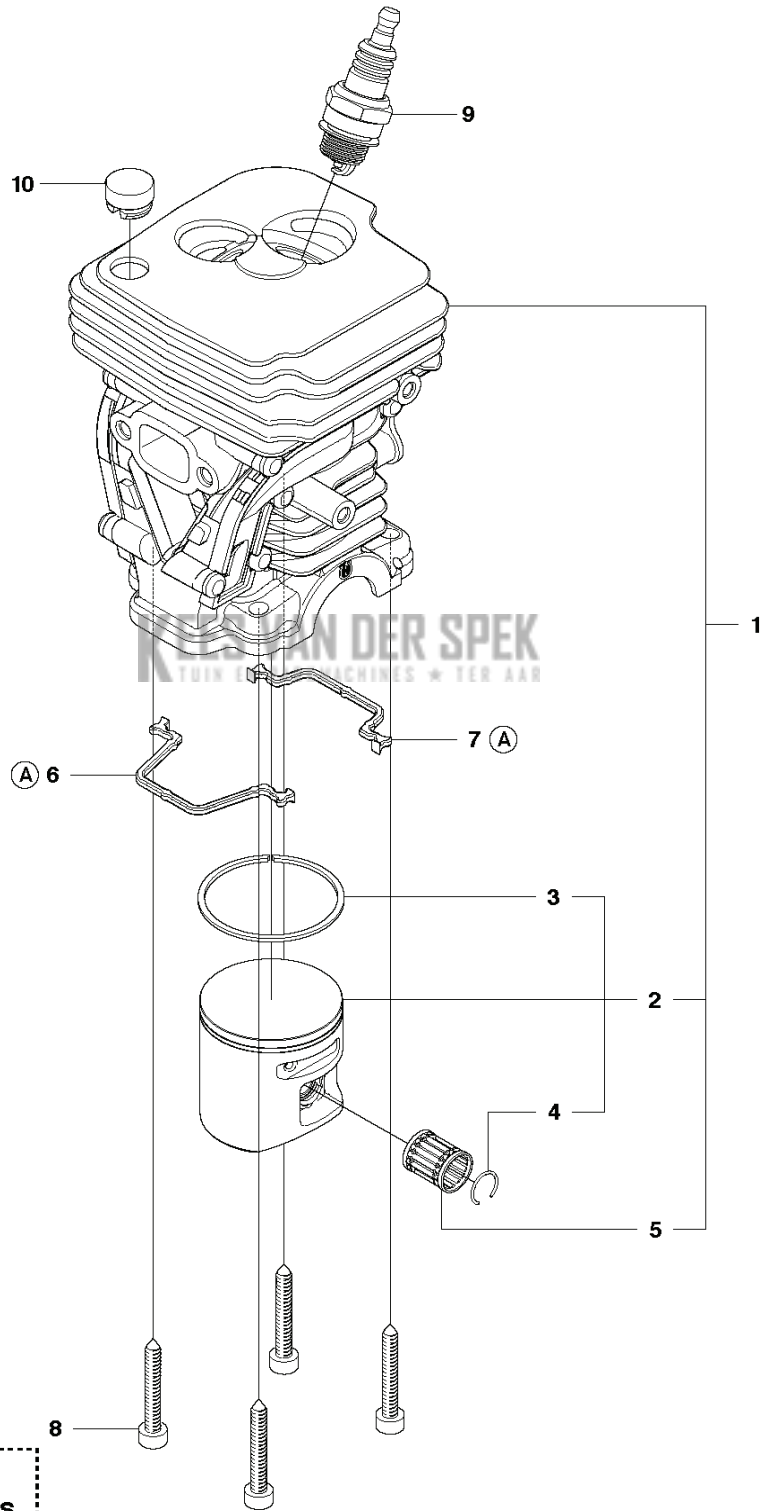

H 445 II, 445e II
CYLINDER PISTON

(A) 544 97 20-01
Set of gaskets

CHAIN SAWS

PXM_REF	PXM_PARTNO	DESCRIPTION	PXM_REMARK	QTY
1	544119904	CILINDER		1
2	544088403	ZUIGER COMPL.		1 1
3	537401101	ZUIGERVEER		1 1,2
4	544211301	BORGCLIP		1 1,2
5	503256301	NAALDLAGER		1 1
6	544108701	PAKKING		1 11
7	544109201	PAKKING		1 11
8	503200527	SCHROEF IHSCM		4
9	503235111	BOUGIE		1
10	540057301	STEUN		1
11	544972001	PAKKINGSET	Set of Gaskets	1

KEES VAN DER SPEK
TUIN EN PARKMACHINES * TER AAR