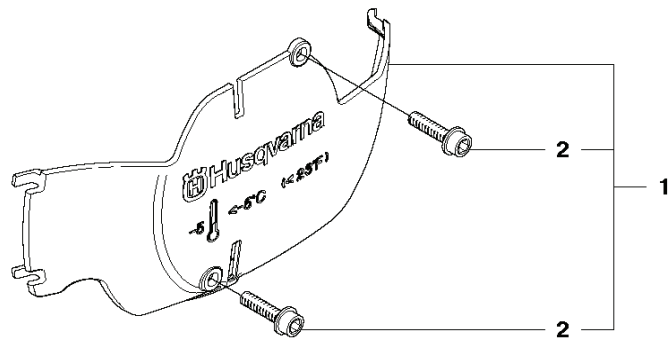

Q 445 II, 445e II
WINTER KIT

KEES VAN DER SPEK
TUIN EN PARKMACHINES * TER AAR

CHAIN SAWS

PXM_REF	PXM_PARTNO	DESCRIPTION	PXM_REMARK	QTY
1	544464501	WINTER KIT	Winter kit	1
2	503217016	SCHROEF CCRPANT		2 1

KEES VAN DER SPEK
TUIN EN PARKMACHINES ✦ TER AAR