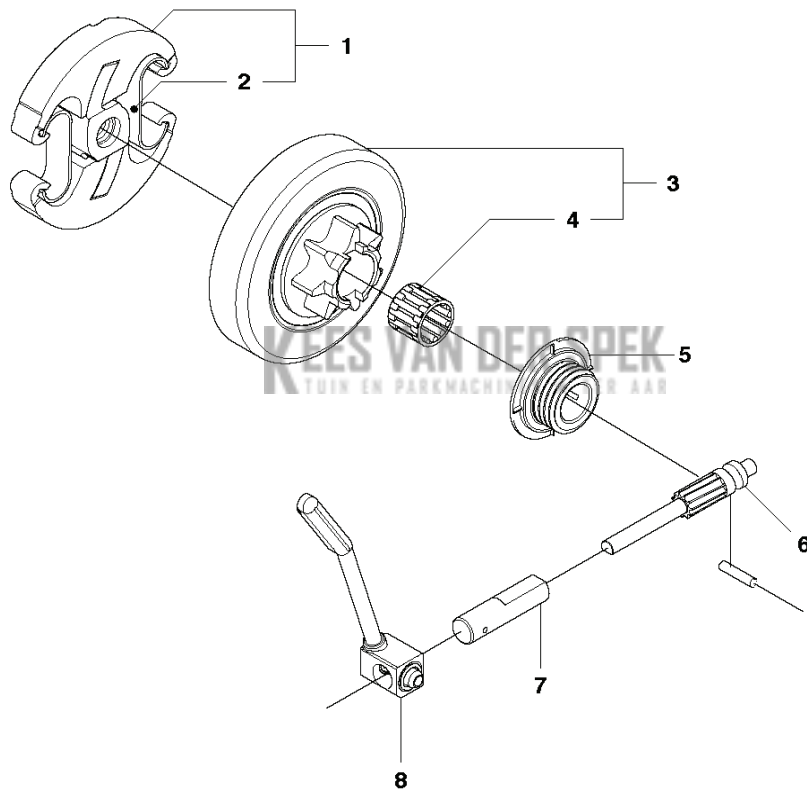

B 445 II, 445e II
CLUTCH & OIL PUMP

CHAIN SAWS

PXM_REF	PXM_PARTNO	DESCRIPTION	PXM_REMARK	QTY
1	537110503	KOPPELING COMPL.		1
2	537359101	KOPPELINGSVEER		2 1
3	578097901	KOPPELINGSTROMMEL COMPL.		1
4	503255201	NAALDLAGER		1 3
5	503931801	POMP RONDEL		1
6	540057901	POMPZUIGER		1
7	537154801	POMPCILINDER		1
8	544084201	OLIESLANG		1

KEES VAN DER SPEK
TUIN EN PARKMACHINES * TER AAR