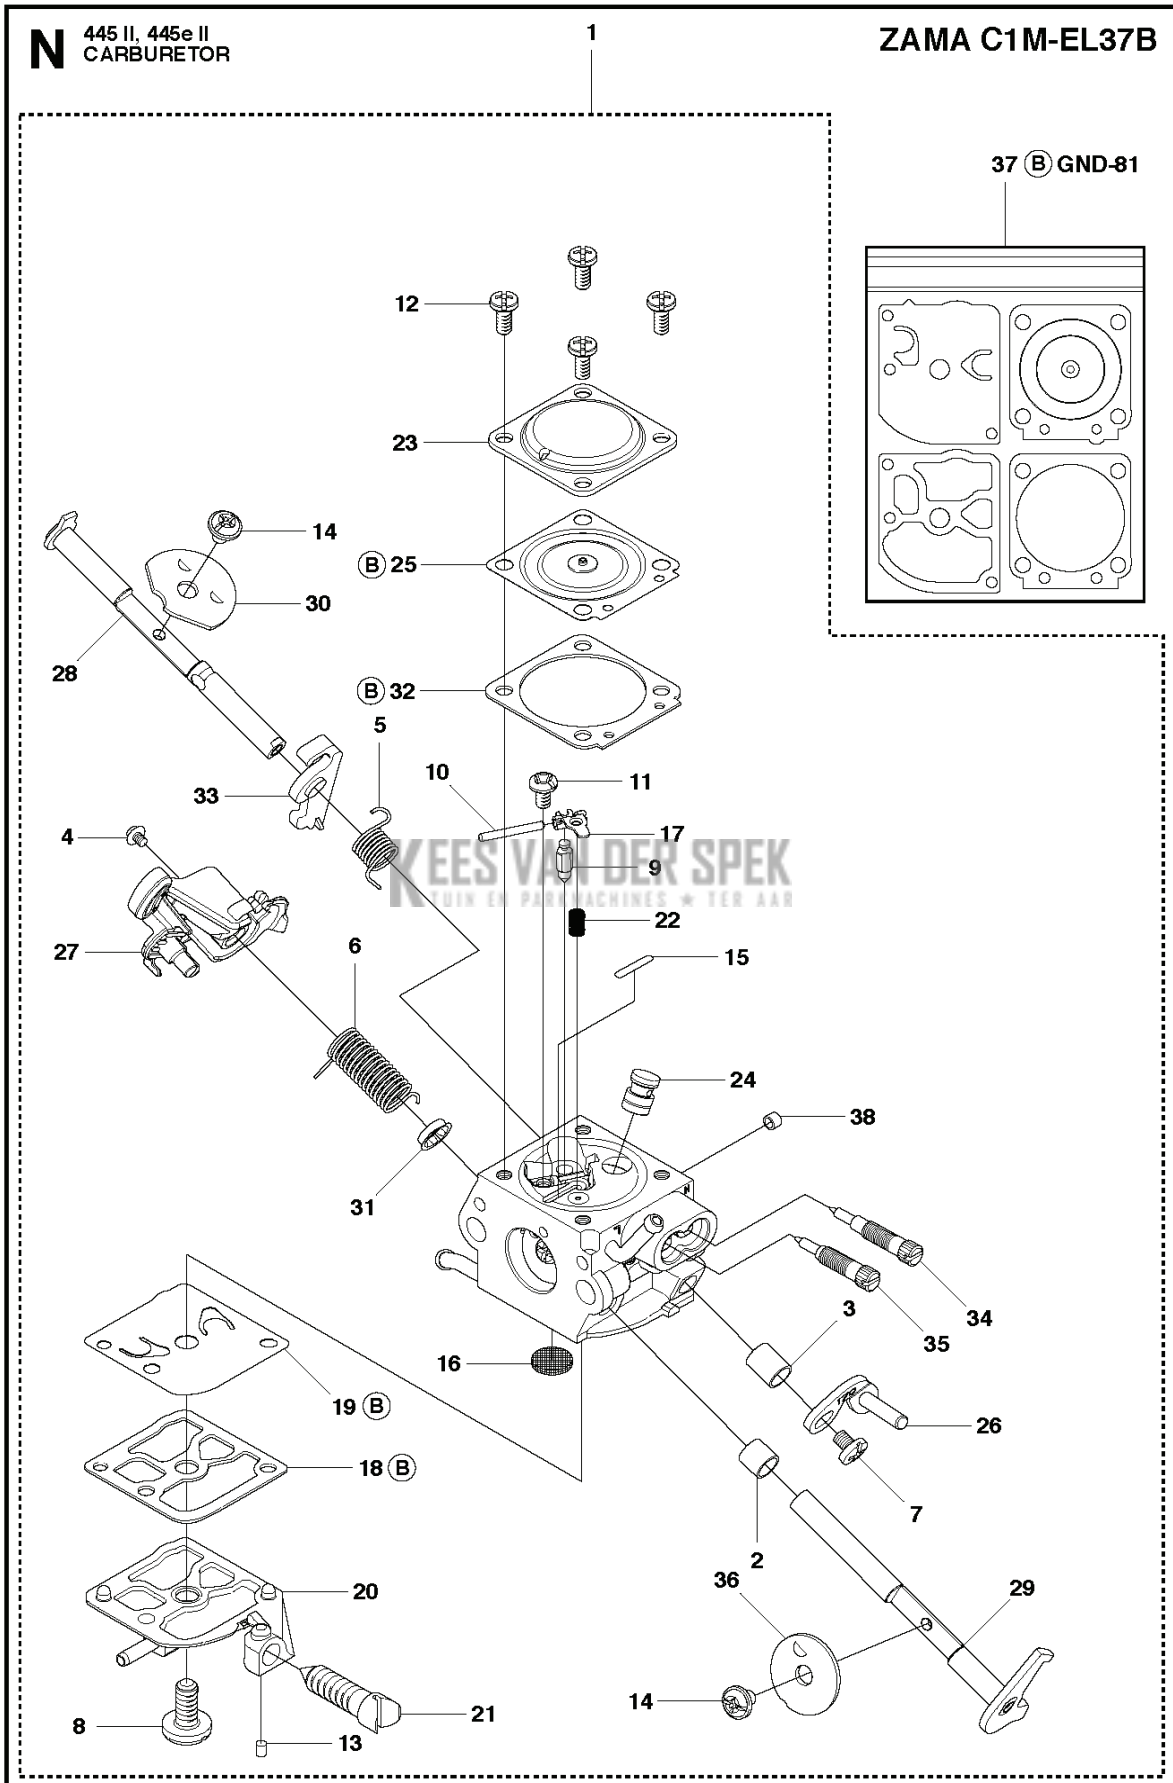

ZAMA C1M-EL37B

CHAIN SAWS

PXM_REF	PXM_PARTNO	DESCRIPTION	PXM_REMARK	QTY
1	506450401	CARBURATEUR		1
2	502078201	KRAAG		1 1
3	502078301	KRAAG		1 1
4	502078401	SCREW		1 1
5	502078601	VEER		1 1
6	502078701	VEER		1 1
7	503479001	SCREW		1 1
8	503479601	SCREW		1 1
9	503479701	VENTIEL		1 1
10	503480001	PIN RETAINING SCREW		1 1
11	503480101	SCREW		1 1
12	503480501	SCREW		4 1
13	503481101	PIECE		1 1
14	503481801	SCREW		2 1
15	503535601	PLUG WELCH		2 1
16	503535701	ZEEF		1 1
17	503665901	HEFBOOM		1 1
18	537020101	PAKKING		1 1,37
19	537383101	MEMBRAAN POMP		1 1,37
20	502078901	DEKSEL		1 1
21	537383301	SCREW		1 1
22	537383401	VEER		1 1
23	537383701	DEKSEL		1 1
24	544237701	MONDSTUK		1 1
25	502079001	MEMBRAAN		1 1,37
26	502079101	HEFBOOM		1 1
27	505101701	HEFBOOM		1 1
28	502079401	AS COMPL.		1 1
29	502079501	AS COMPL.		1 1
30	502247701	VENTIEL		1 1
31	502079801	KRAAG		1 1
32	537383601	PAKKING		1 1,37
33	502081701	HEFBOOM		1 1
34	502079901	SCREW		1 1
35	502080001	SCREW		1 1
36	502080101	VENTIEL		1 1
37	502080201	PAKKINGSET	B = Set of Gaskets	1 1
38	544119501	PLUG		1 1

CHAIN SAWS

PXM_REF	PXM_PARTNO	DESCRIPTION	PXM_REMARK	QTY
1	544217201	KOPPELINGSKAP COMPL.		1
2	504542801	DEKSEL		1 1
3	537043001	REMBAND COMPL.		1 1
4	544083001	SLUTBESCHERMING		1 1
5	503855201	GELEIDEHULS		1 1
6	503465901	REMVEER		1 1
7	544082901	DEKSEL		1 1
8	503890802	KNIEGEWRICHT COMPL.		1 1
9	503892901	PEN		1 1
10	735310820	E-CLIP		1 1
11	537392901	SCREW		1 1
12	537347201	KETTINGSPANNER		1 1
13	537392601	HITTEBESCHERMING		1 1
14	544357501	PLAATJE		1 1
15	503217010	SCHROEF CCRPANT		10 1
16	525354301	LAGERHULS		1 1
17	544250501	SLUTPLAAT		1 1
18	537347801	KNOP		1