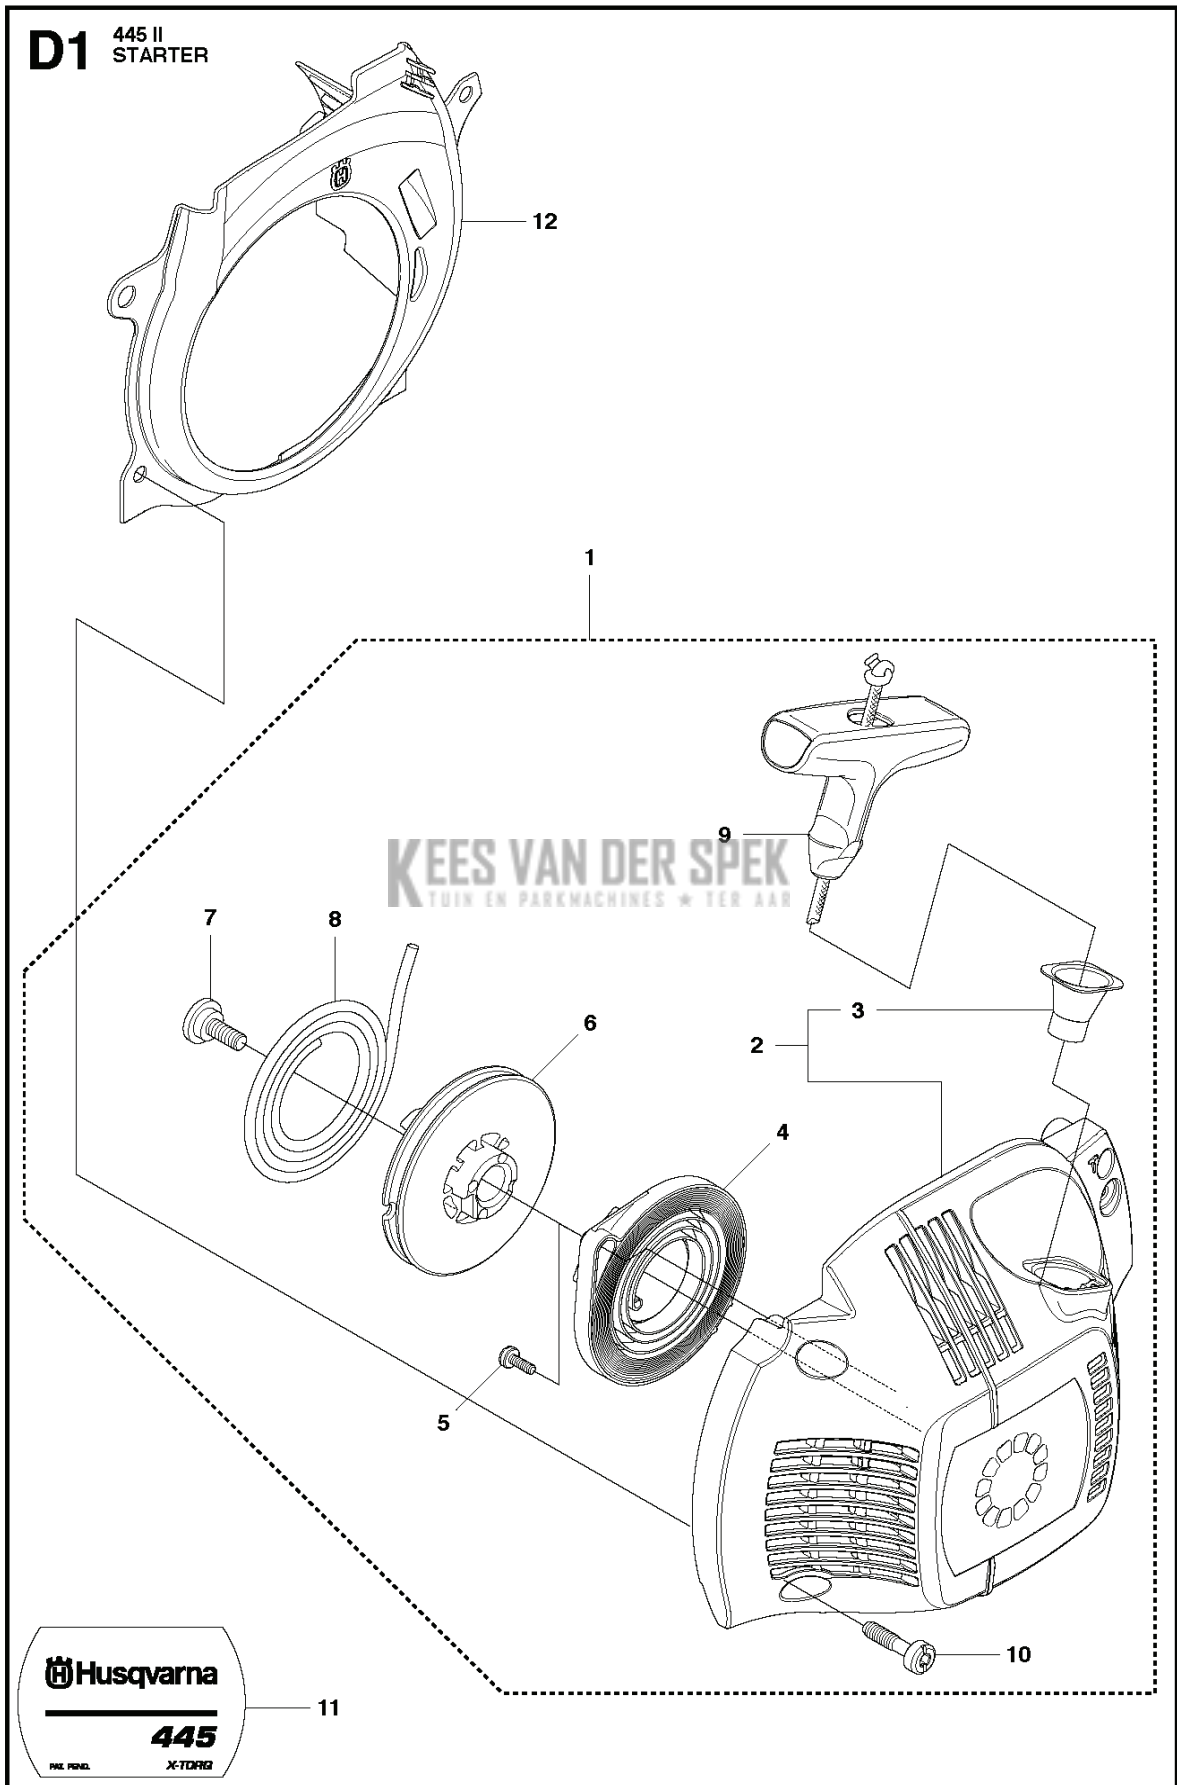

D1 445 II
STARTER

CHAIN SAWS

PXM_REF	PXM_PARTNO	DESCRIPTION	PXM_REMARK	QTY
1	544071602	STARTER COMPL.		1
2	544071502	STARTERHUIS		1 1
3	537283201	HULS		1 1.2
4	540057502	VEERCASSETTE COMPL.		1 1
5	503212810	SCHROEF CCRPANT		2 1
6	537092501	KOORDSCHIJF		1 1
7	503217716	SCHROEF IHSCT		1 1
8	505305125	STARTER CORD		1 1
9	537232501	STARTHANDVAT		1 1
10	503217321	SCREW		4 1
11	544377001	PLAATJE		1
12	544081501	COOLING AIR CONDUCTER		1

KEES VAN DER SPEK
TUIN EN PARKMACHINES * TER AAR