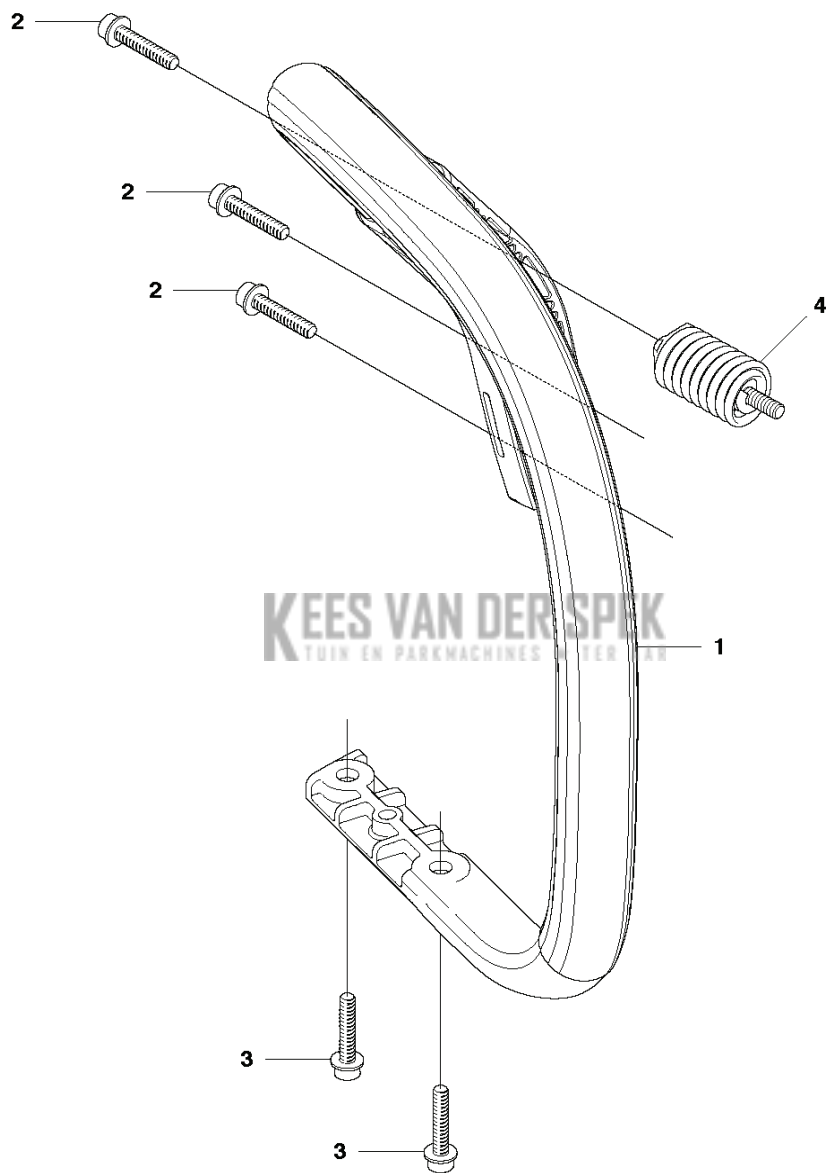

M 445 II, 445e II
HANDLE

KEES VAN DER SPIJK
TUIN EN PARKMACHINES

CHAIN SAWS

PXM_REF	PXM_PARTNO	DESCRIPTION	PXM_REMARK	QTY
1	544083901	VOORSTE BEUGEL		1
2	503218876	SCHROEF IHSCT		3
3	503210270	SCHROEF IHSCT		2
4	503898301	AV ELEMENT		1

KEES VAN DER SPEK
TUIN EN PARKMACHINES ✦ TER AAR