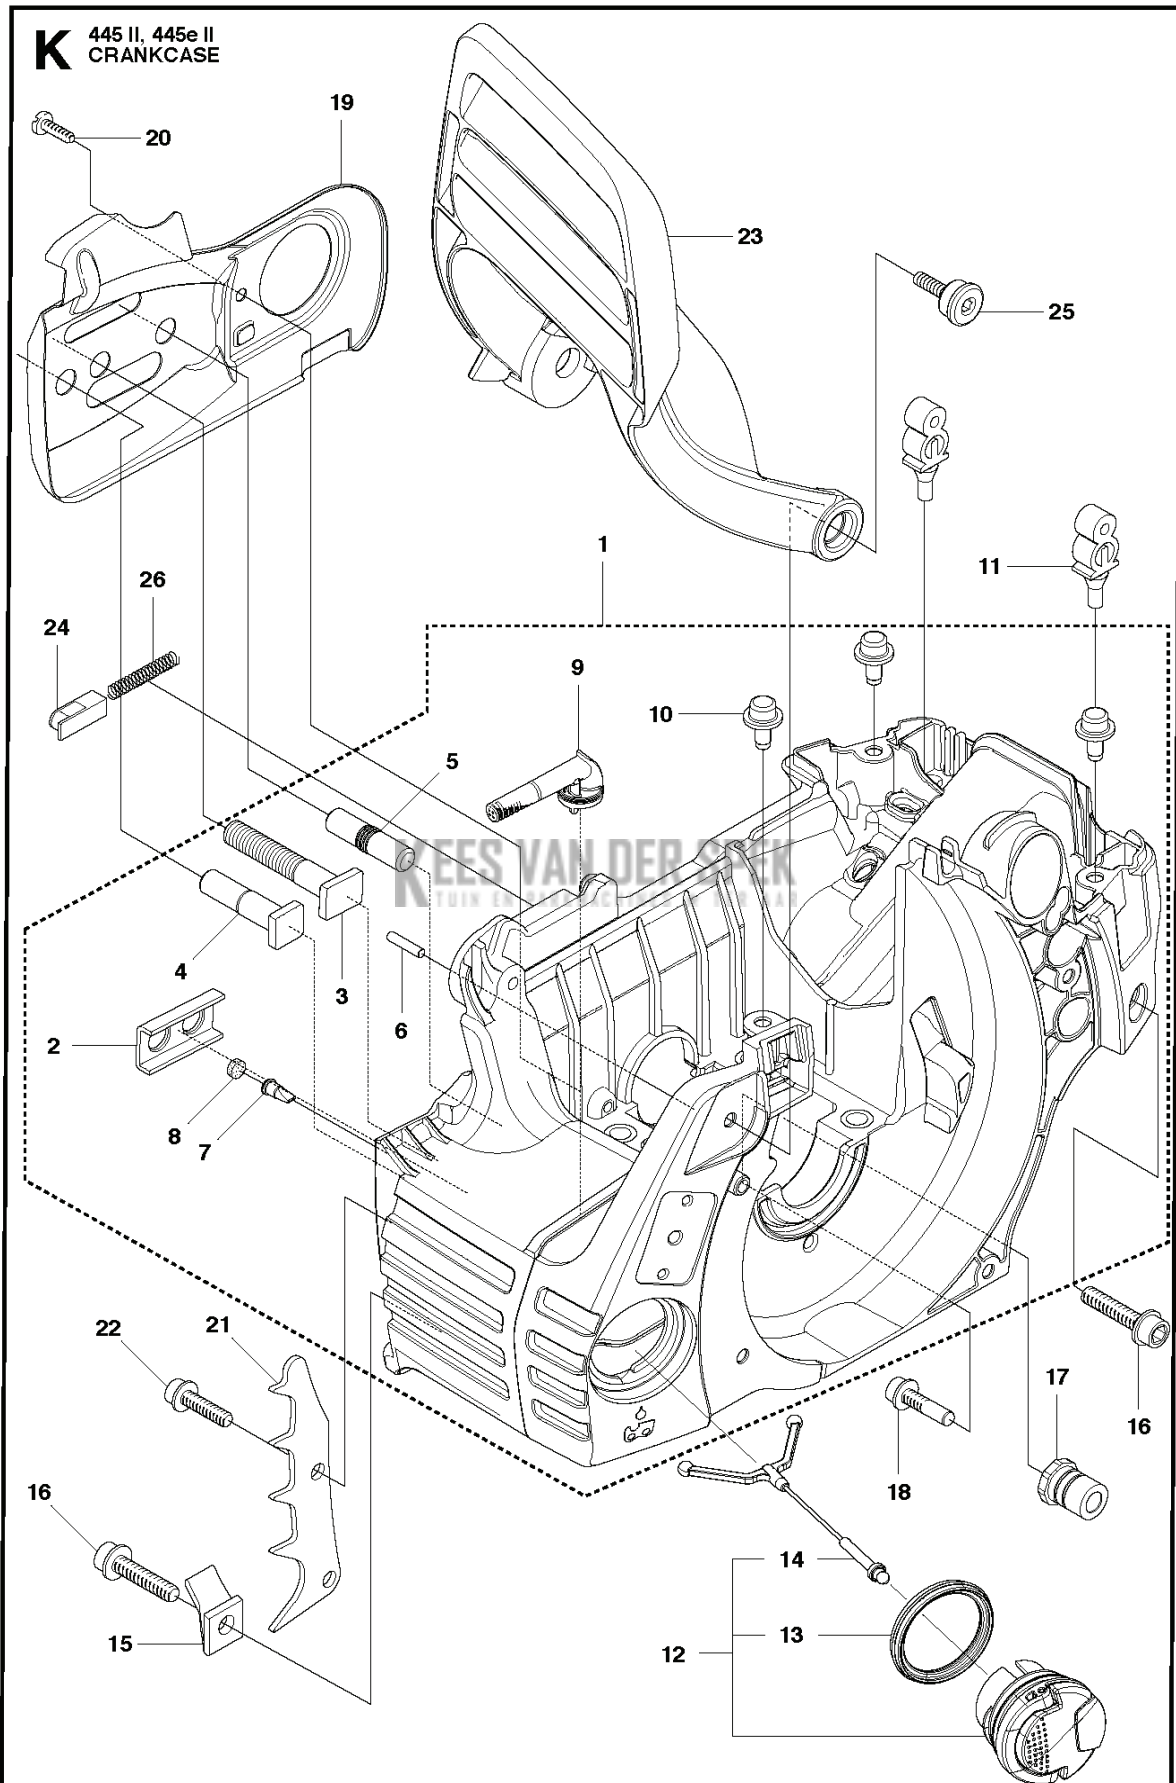

CHAIN SAWS

PXM_REF	PXM_PARTNO	DESCRIPTION	PXM_REMARK	QTY
1	537438201	CARTER		1
2	503875802	VERSTEVIIGINGSPLAAT		1 1
3	503875402	ZAAGBLADBOUT		1 1
4	537334601	ZAAGBLADBOUT		1 1
5	544036401	ZAAGBLADBOUT		1 1
6	503240905	NAALDROL		1 1
7	530026119	CONTROLEKLEP		1 1
8	537403501	FILTER		1 1
9	544083301	OLIEZEEF		1 1
10	544331601	GELEIDEPEN		3 1
11	503869301	STEUN		2
12	522620001	TANKDEKSEL COMPL.		1
13	537215001	AFDICHTING		1 12
14	503578901	HOLDER		1 12
15	503886301	PEN		1
16	503218876	SCHROEF IH SCT		2
17	501007601	STEUN		2
18	503215103	SCHROEF IH SCT		1
19	544094001	KETTINGELEIDERPLAAT		1
20	503217010	SCHROEF CCRPANT		1
21	503905901	SPIKE		1
22	503217520	SCHROEF IH SFT		2
23	544082601	HANDBESCHERMING		1
24	503892401	SLOT		1
25	503893001	SCREW		2
26	503436501	POSITIEVEER		1

KEES VAN DER SPEK
TUIN EN PARKMACHINES * TER AAR