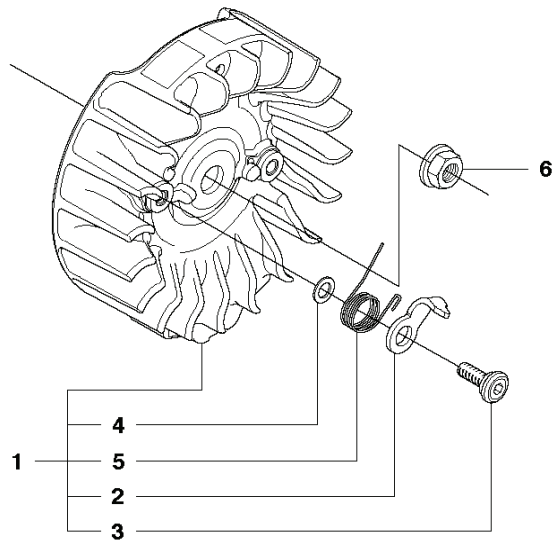

E 445 II, 445e II
IGNITION SYSTEM

CHAIN SAWS

PXM_REF	PXM_PARTNO	DESCRIPTION	PXM_REMARK	QTY
1	580279601	VLEGGWIEL COMPL.		1
2	537245601	STARTPAL		2 1
3	501819903	SCREW		2 1
4	503230042	RING		2 1
5	529271101	VEER		2 1
6	503220401	MOER		1
7	579638803	ONTSTEKING MODULE		1
8	510101501	BEKABELING COMPL.		1
9	503200220	SCHROEF IHSCFM		2

KEES VAN DER SPEK
TUIN EN PARKMACHINES * TER AAR