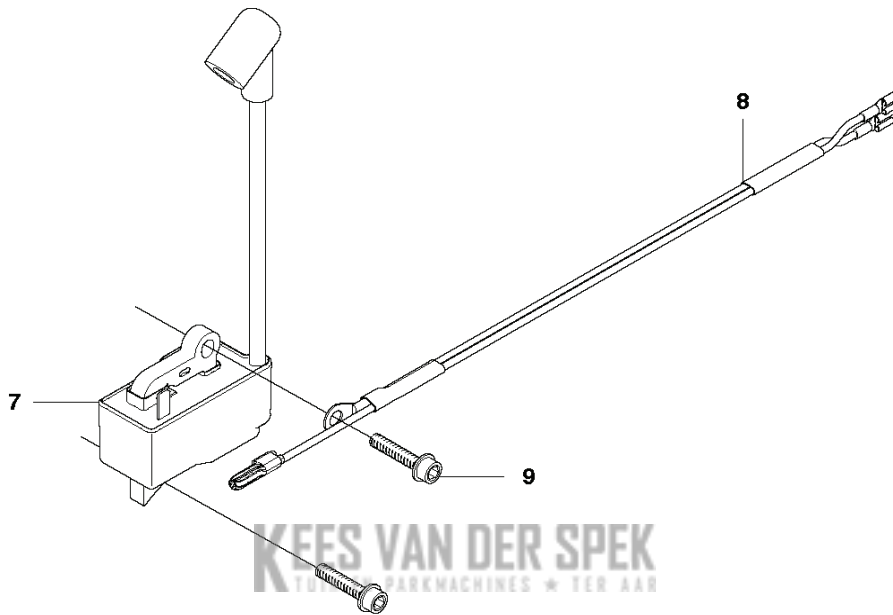

E 445 II, 445e II
IGNITION SYSTEM

CHAIN SAWS

PXM_REF	PXM_PARTNO	DESCRIPTION	PXM_REMARK	QTY
1	580279601	VLEGGWIEL COMPL.		1
2	537245601	STARTPAL		2 1
3	501819903	SCREW		2 1
4	503230042	RING		2 1
5	529271101	VEER		2 1
6	503220401	MOER		1
7	579638803	ONTSTEKING MODULE		1
8	510101501	BEKABELING COMPL.		1
9	503200220	SCHROEF IHSCFM		2

KEES VAN DER SPEK
TUIN EN PARKMACHINES * TER AAR