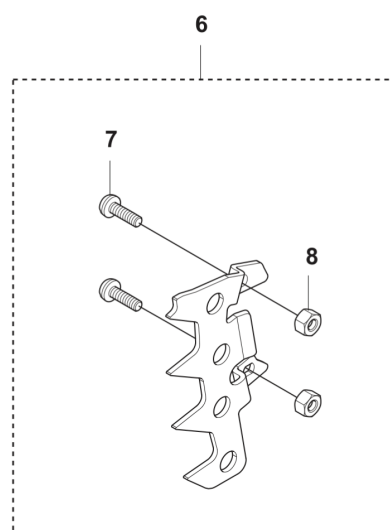

560 XP® Mark II, 560 XP® G Mark II
ACCESSORIES

KEES VAN DER SPEK
TUIN EN PARKMACHINES * TER AAR

WINTER KIT

REF.	OMSCHRIJVING	OPMERKING	KIT
1	575880701 SLEUTEL	T27/T20	1
2	522521101 COMBINATIESLEUTEL		1
3	538911401 WINTER KIT		1
4	740420100 O-RING		2
5	503217016 SCHROEF CCRPANT		2
6	590261001 SPIKE	Outer, standard	1
7	525755202 SCHROEF ITXSCFM		2
8	503222401 LOCK NUT		2