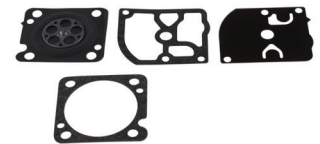

PNC: # 522518901