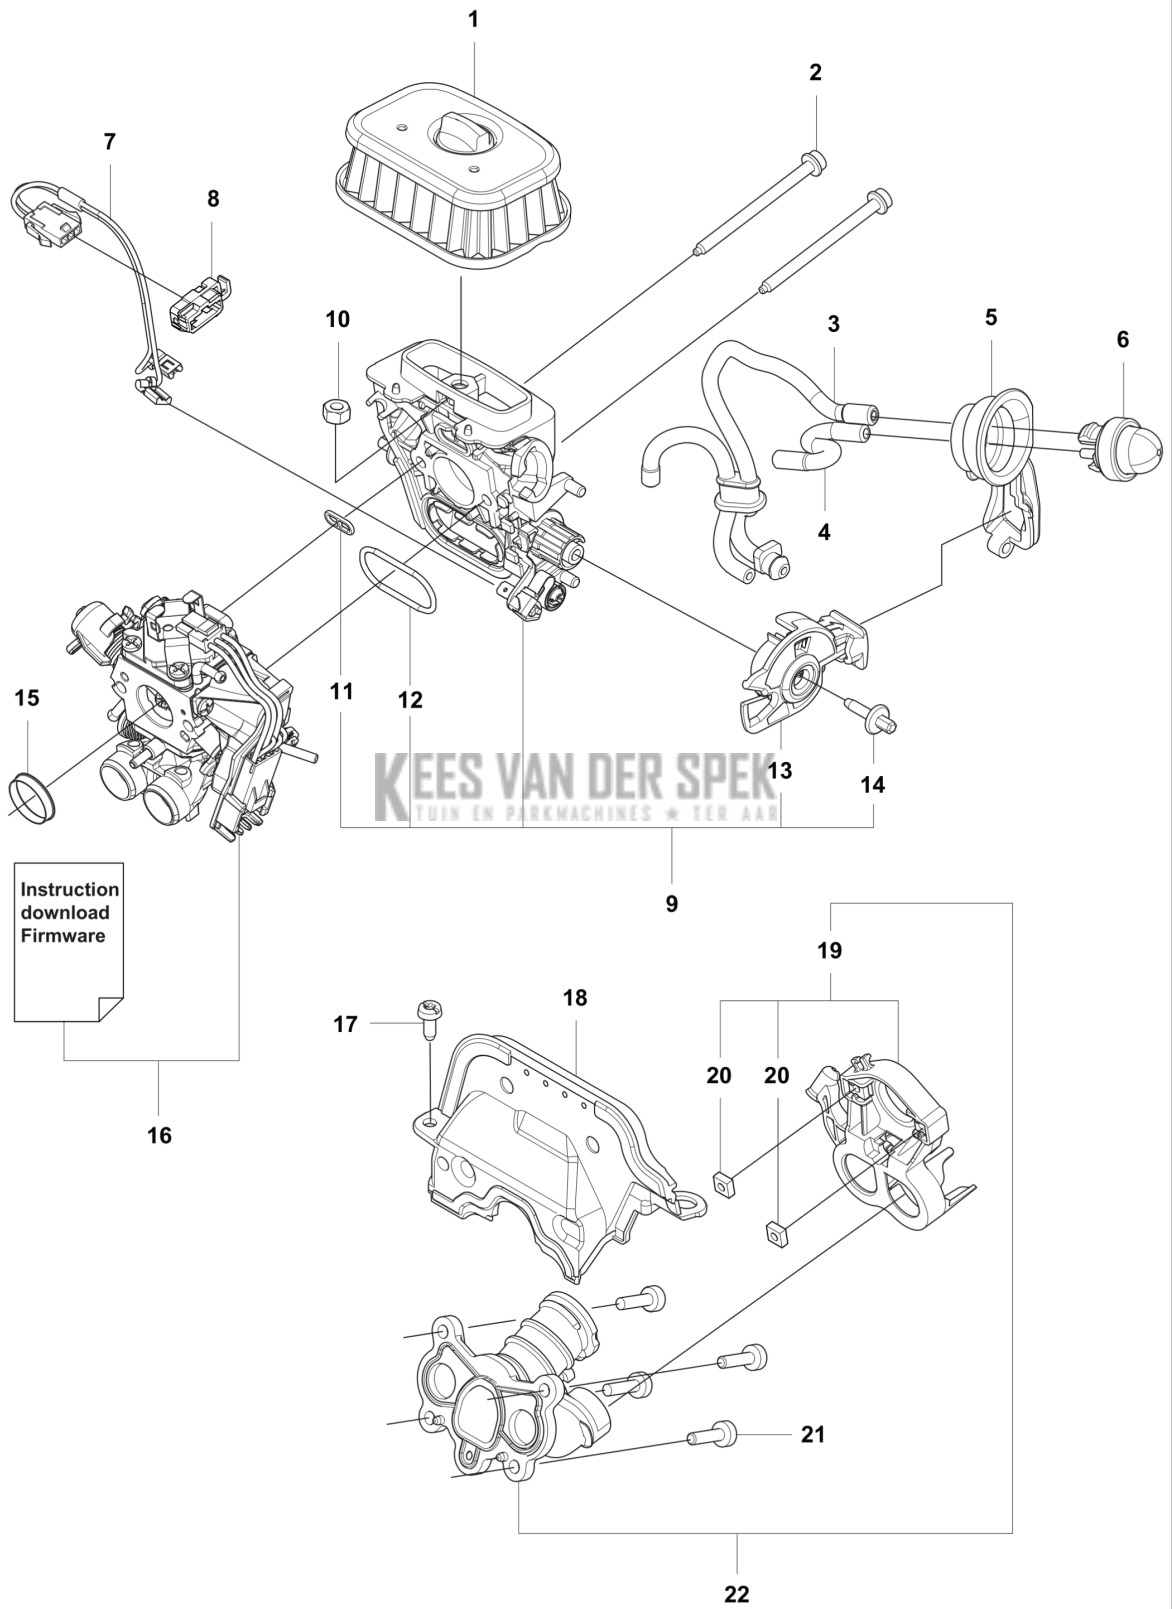

CATALOGUS MET RESERVEONDERDELEN
: HUSQVARNA 560 XP® G MARK II

Lijst van reserve-onderdelen
Frequente onderdelen

LIJST VAN RESERVE-ONDERDELEN

560 XP® Mark II, 560 XP® G Mark II
CARBURETTOR AND AIR FILTER

REF.	OMSCHRIJVING	OPMERKING	KIT	
1	590458803	LUCHTFILTERCONSTRUCTIE COMPL.	Nature, Non woven	1
1	590458801	LUCHTFILTER	Black, Mexh 64 microns	1
1	590458802	LUCHTFILTER	Yellow, Mesh 25 microns	1
2	596682402	SCREW		1
3	525344303	BRANDSTOFSLANG		1
4	523056801	BRANDSTOFSLANG		1
5	536549601	AFDICHTING		1
6	540054901	PURGE		1
7	536085501	BEKABELING COMPL.		1
8	589340701	CONTACTBEUGEL		1
9	531097901	FILTERHOUDER COMPL.		1
9	531097902	FILTERHOUDER COMPL.		1
10	731231401	ZESKANT MOER		1
11	525619201	AFDICHTING		1
12	525619001	AFDICHTING		1
13	510017203	CHOKEHENDEL COMPL.		1
14	505156201	SCREW		1
15	582025101	STEUNHULS		1
16	546148201	CARBURETTOR KIT		1
17	526221801	SCREW CITXPANT		1
18	534971001	ISOLATIE WAND		1
19	531352901	FLENS		1
20	574620401	NUT SQUARE		2
21	526818101	SCHROEF ITXSCM		1
22	531110701	INLAATPIJP COMPL.		1

560 XP® Mark II, 560 XP® G Mark II
CLUTCH AND OIL PUMP

KEES VAN DER SPEK
TUIN EN PARKMACHINES * TER AAR

REF.	OMSCHRIJVING	OPMERKING	KIT
1	587899203	KOPPELING COMPL.	1
2	502164701	KOPPELINGSVEER	3
3	596218303	KOPPELINGSTROMMEL COMPL.	.325" - 7T
3	575261011	KOPPELINGSTROMMEL COMPL.	3/8" - 7T
4	501457402	RINGTANDWIEL	.325" - 7T
4	501598002	RINGTANDWIEL	3/8" - 7T
5	599531501	NAALDLAGER	1
6	586201701	WORMWIEL	.325" - 7T
6	587633001	WORMWIEL	3/8"
7	505199908	OLIEPOMP COMPL.	1
8	503624902	AFDICHTINGSPLUG	1
9	505200202	POMPZUIGER	1
10	503230060	RING	2
11	503891601	VEER	1
12	720123300	CILINDRISCHE PEN	2
13	503891501	VEER	2
14	505157001	REGELSCHROEF	1
15	505200301	OMHULSEL	1
16	526818102	SCHROEF ITXSCM	2
17	505200401	OLIESLANG	1
18	505200101	POMPCILINDER	1
19	504710003	OLIELOOD	1