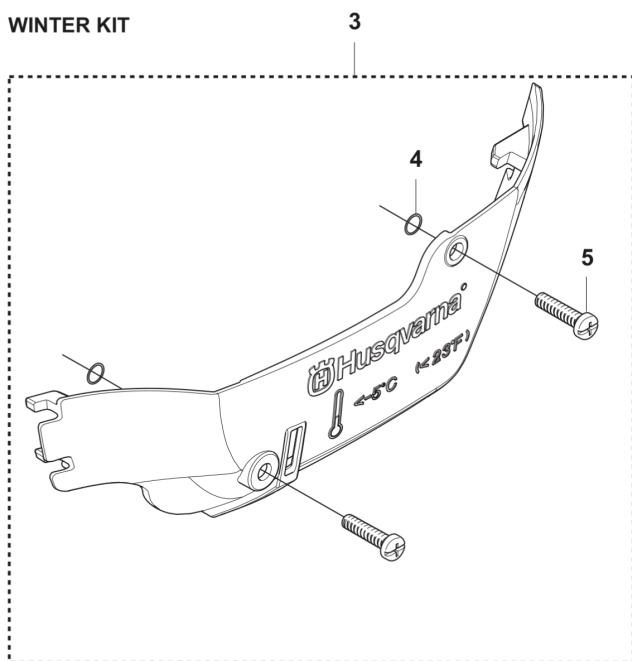

560 XP® Mark II, 560 XP® G Mark II
ACCESSORIES

KEES VAN DER SPEK
TUIN EN PARKMACHINES * TER AAR

WINTER KIT

REF.	OMSCHRIJVING	OPMERKING	KIT
1	575880701 SLEUTEL	T27/T20	1
2	522521101 COMBINATIESLEUTEL		1
3	538911401 WINTER KIT		1
4	740420100 O-RING		2
5	503217016 SCHROEF CCRPANT		2
6	590261001 SPIKE	Outer, standard	1
7	525755202 SCHROEF ITXSCFM		2
8	503222401 LOCK NUT		2