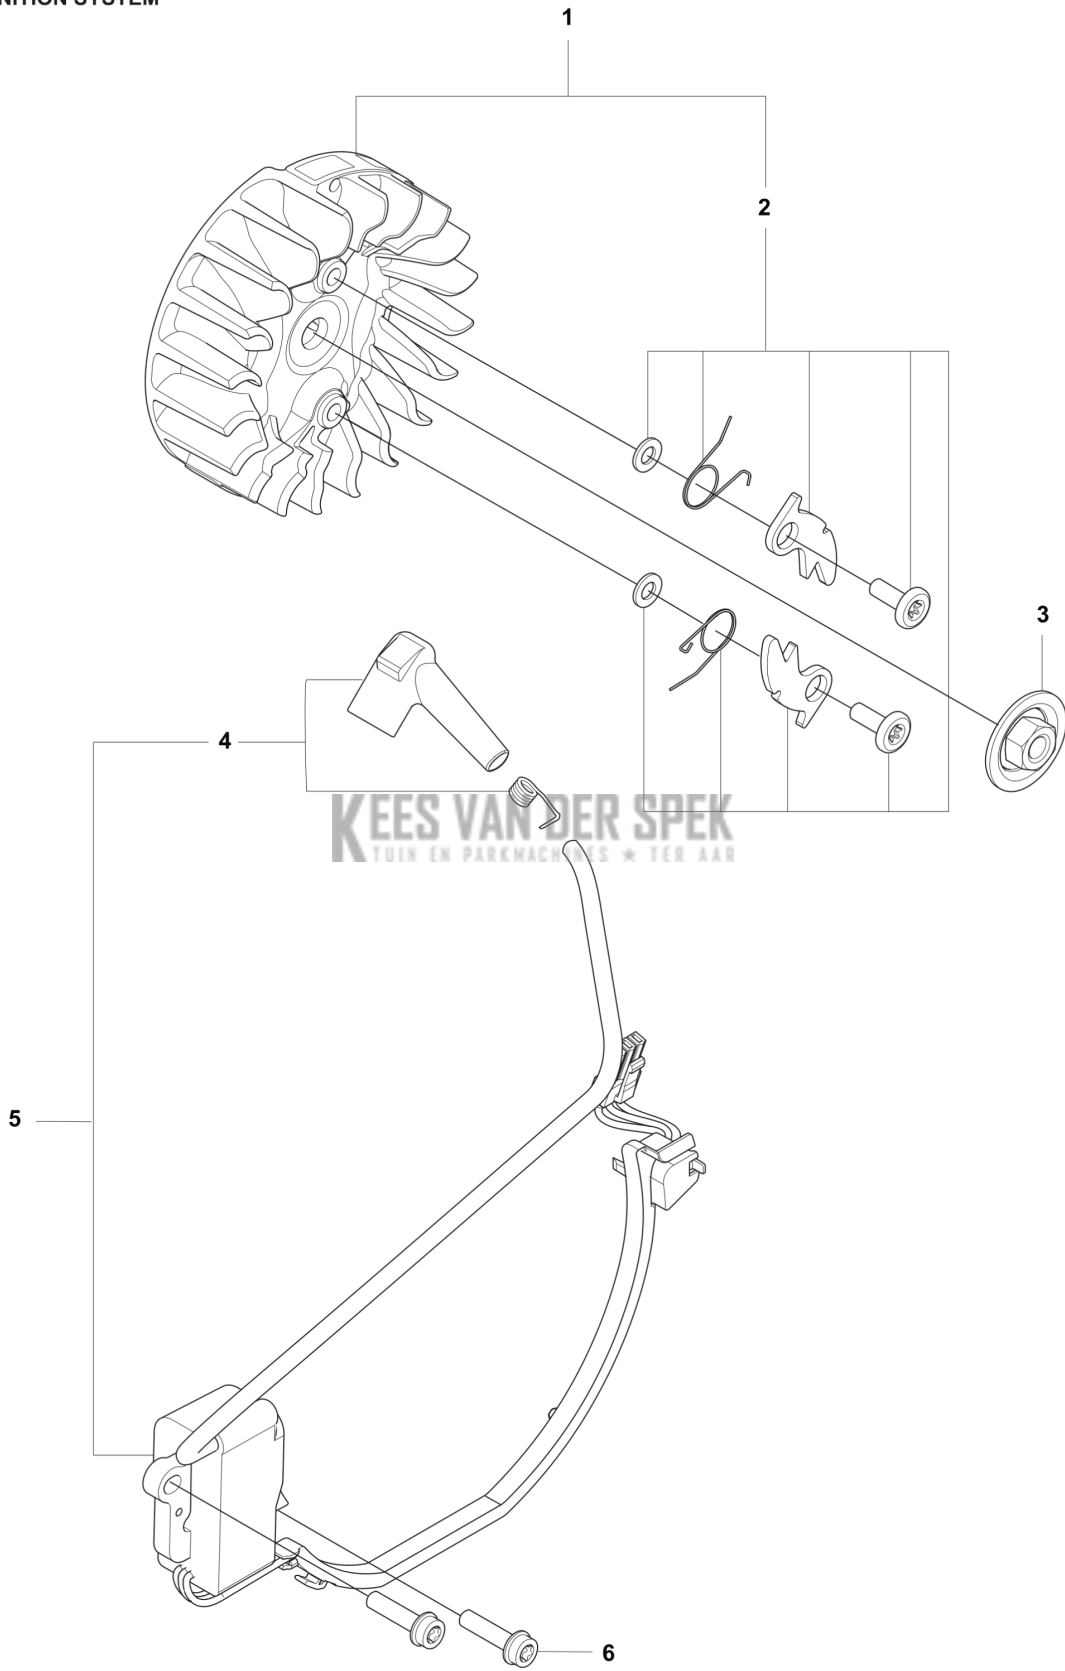

560 XP® Mark II, 560 XP® G Mark II
IGNITION SYSTEM

REF.	OMSCHRIJVING	OPMERKING	KIT
1	504872403 VLIEGWIEL COMPL.		1
2	590281301 PAL		1
3	585321801 MOER		1
4	596352901 CAP ASSY		1
5	546378101 IGNITION KIT		1
6	525755203 SCHROEF ITXSCFM		2

KEES VAN DER SPEK
TUIN EN PARKMACHINES ✦ TER AAR