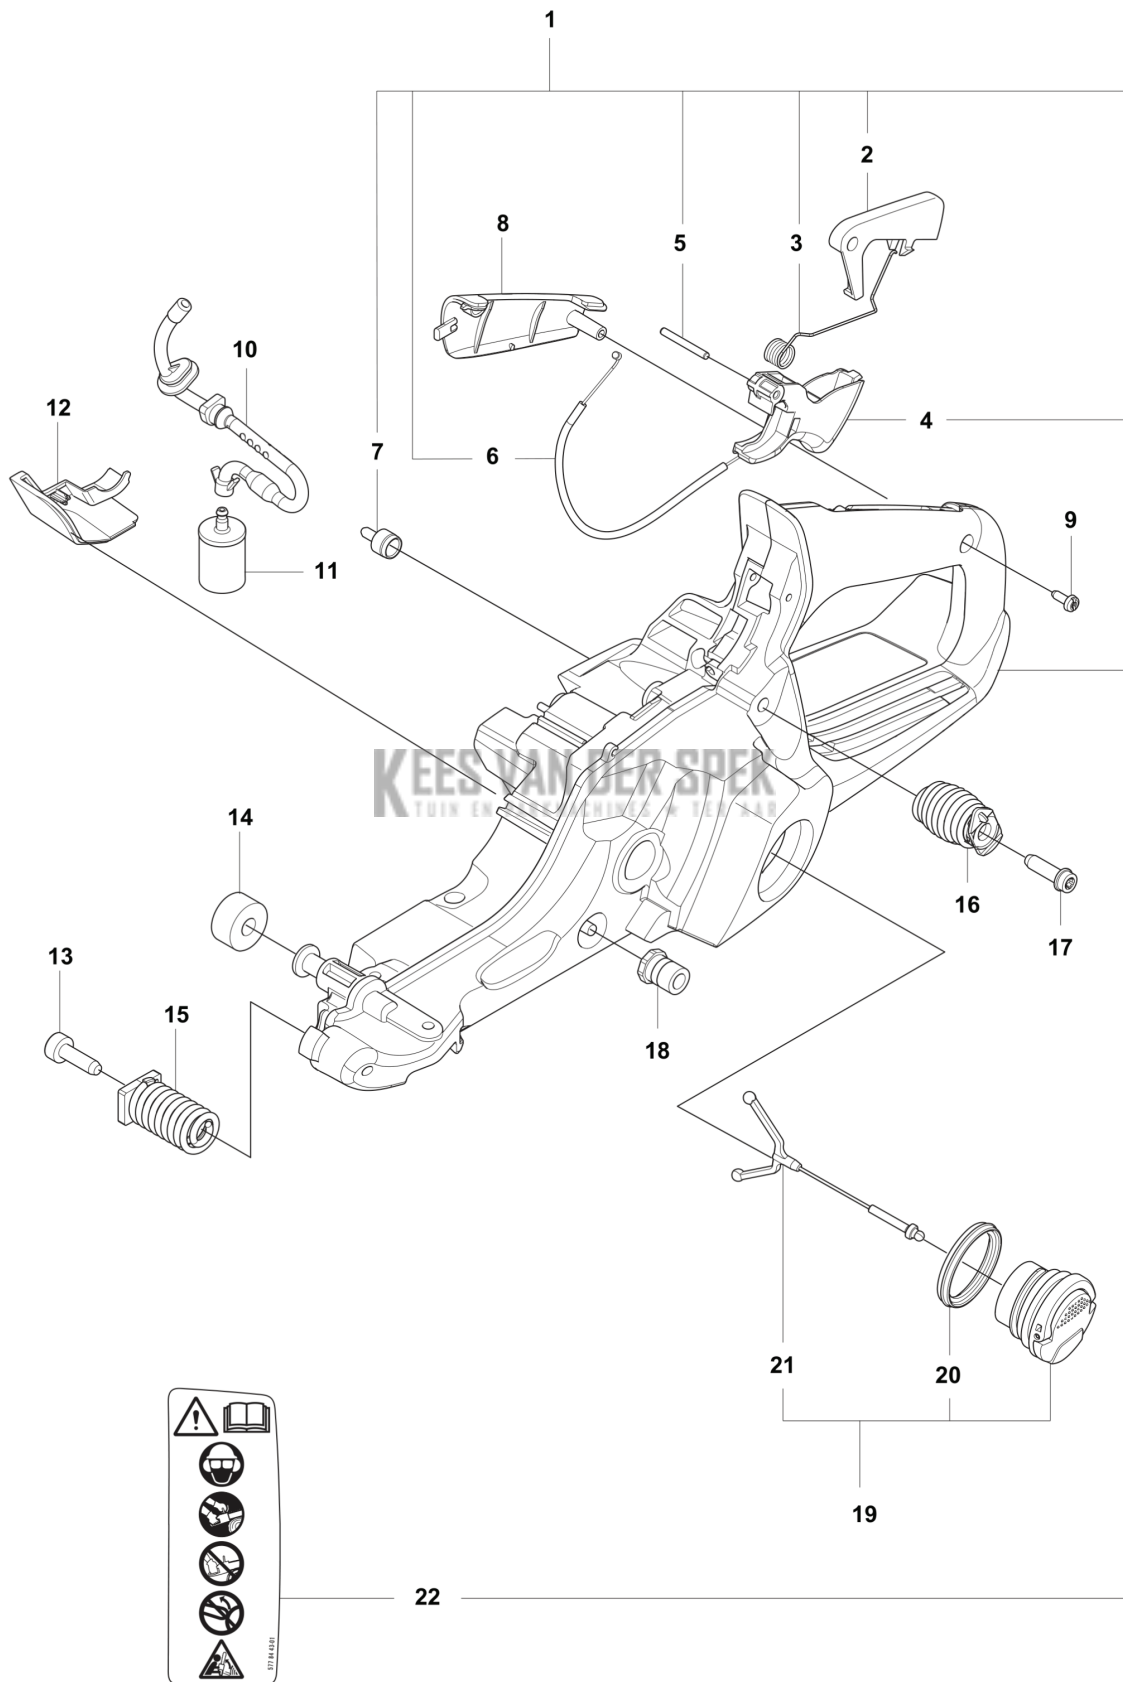

560 XP® Mark II, 560 XP® G Mark II
FUEL TANK

REF.	OMSCHRIJVING	OPMERKING	KIT
1	575382205	BRANDSTOFTANK COMPL.	1
2	544099801	GASVERGREDELING	1
3	544099901	VEER	1
4	505157701	GAS	1
5	720182520	CILINDRISCHE PEN	1
6	521887901	GASKABEL COMPL.	1
7	501152901	TANKONTLUCHTING COMPL.	1
8	504106301	HANDGREEPINZETSTUK	1
9	525887402	SCREW CITXPANT	1
10	529578202	BRANDSTOFSLANG COMPL.	1
11	503443203	BRANDSTOFFILTER	18-40 µm (Blue)
11	503443205	BRANDSTOFFILTER	18-40 µm (Blue) Mega pack (100 pcs)
12	505165901	DEKSEL	1
13	525798103	SCREW ITXSCFT	1
14	523085501	BEGRENZINGS LIMITER	1
15	505128702	AV ELEMENT	1
16	596882002	AV ELEMENT	1
17	525798102	SCREW ITXSCFT	1
18	501007601	STEUN	1
19	522620003	TANKDEKSEL COMPL.	1
20	589241101	PAKKING	1
21	503578901	TOOL HOLDER	1
22	577844301	STICKER	1