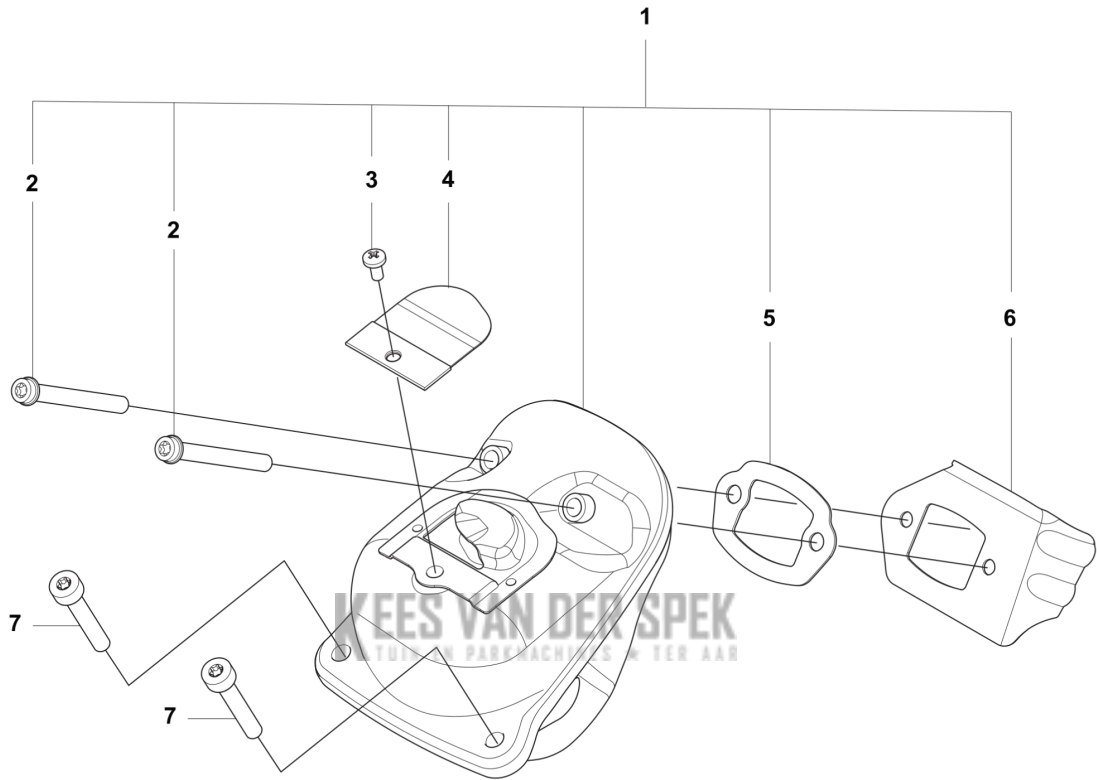

560 XP® Mark II, 560 XP® G Mark II
MUFFLER

REF.	OMSCHRIJVING	OPMERKING	KIT
1	501813301	GELUIDDEMPERSET	1
2	525825107	SCHROEF ITXSCM	2
3	724128759	SCHROEF CRPANM	1
4	501813001	VONKENVANGER	1
5	501813801	PAKKING	1
6	501814501	WARMTEDEFLECTOR	1
7	582885501	SCREW	2
8	536821801	PAKKINGSET	1