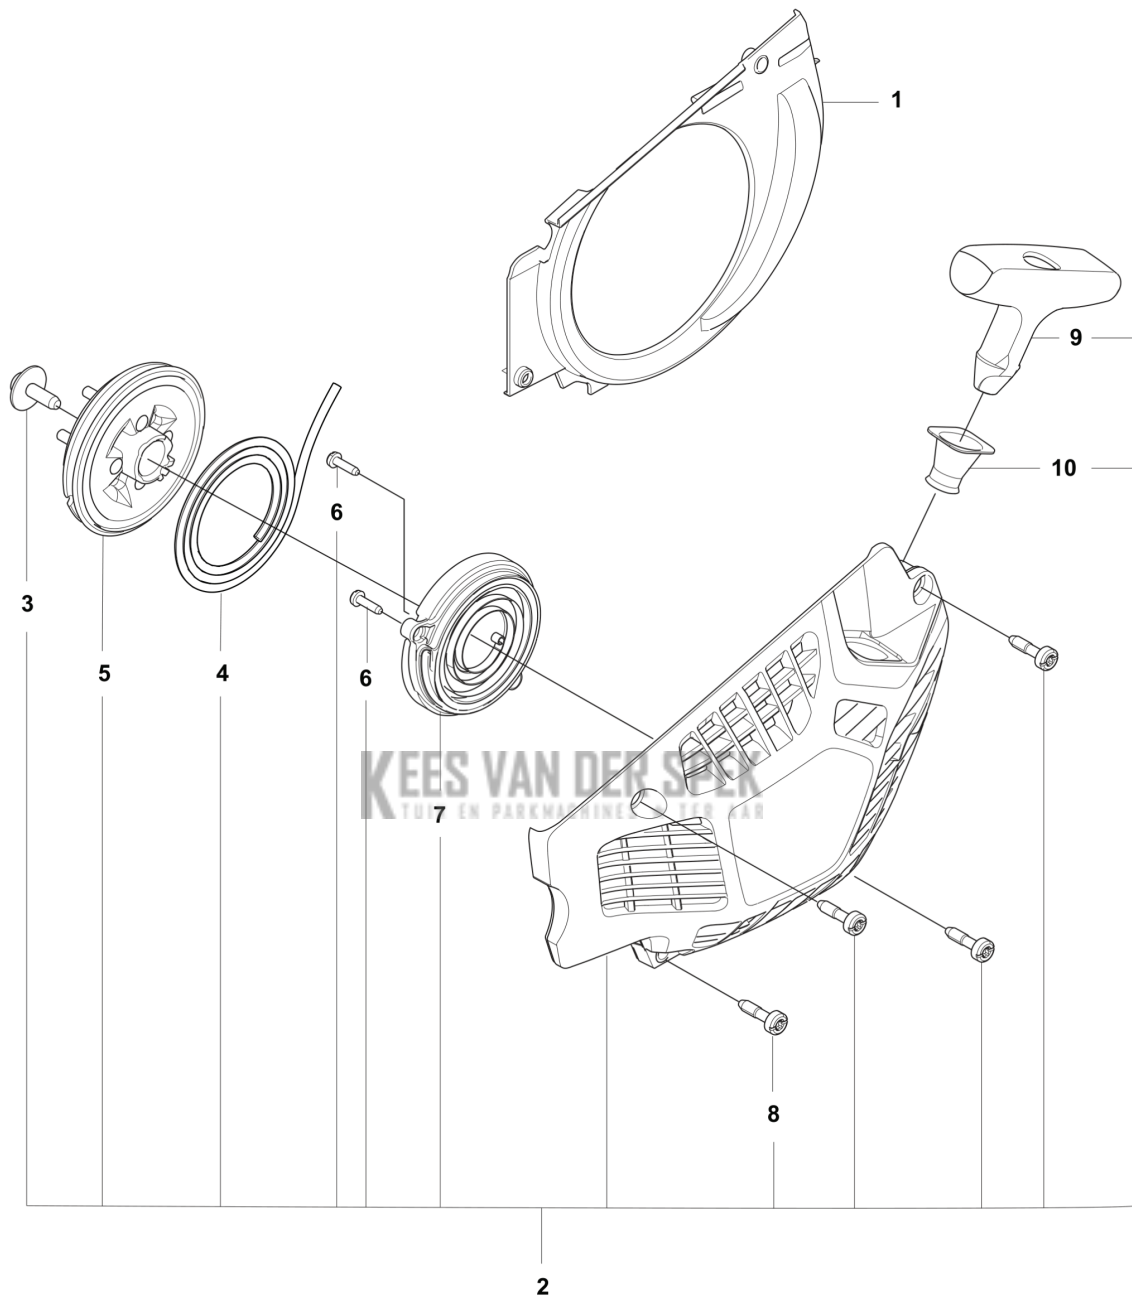

560 XP® Mark II, 560 XP® G Mark II
STARTER

11

REF.	OMSCHRIJVING	OPMERKING	KIT
1	531108801	LUCHTLEIDING	1
2	536822101	STARTER COMPL.	1
3	576356601	SCREW ITXSCT	1
4	505305125	STARTKOORD	1
5	531314801	KOORDSCHIJF COMPL.	1
6	525887401	SCREW CITXPANT	2
7	598750301	VEERCASSETTE COMPL.	1
8	525824501	SCHROEF CITXPANMO	4
9	537232501	STARHANDVAT	1
10	537283201	HULS	1
11	536229001	PLAATJE	560 XP® Mark II 1
11	536229002	PLAATJE	560 XP®G Mark II 1

KEES VAN DER SPEK
TUIN EN PARKMACHINES * TER AAR