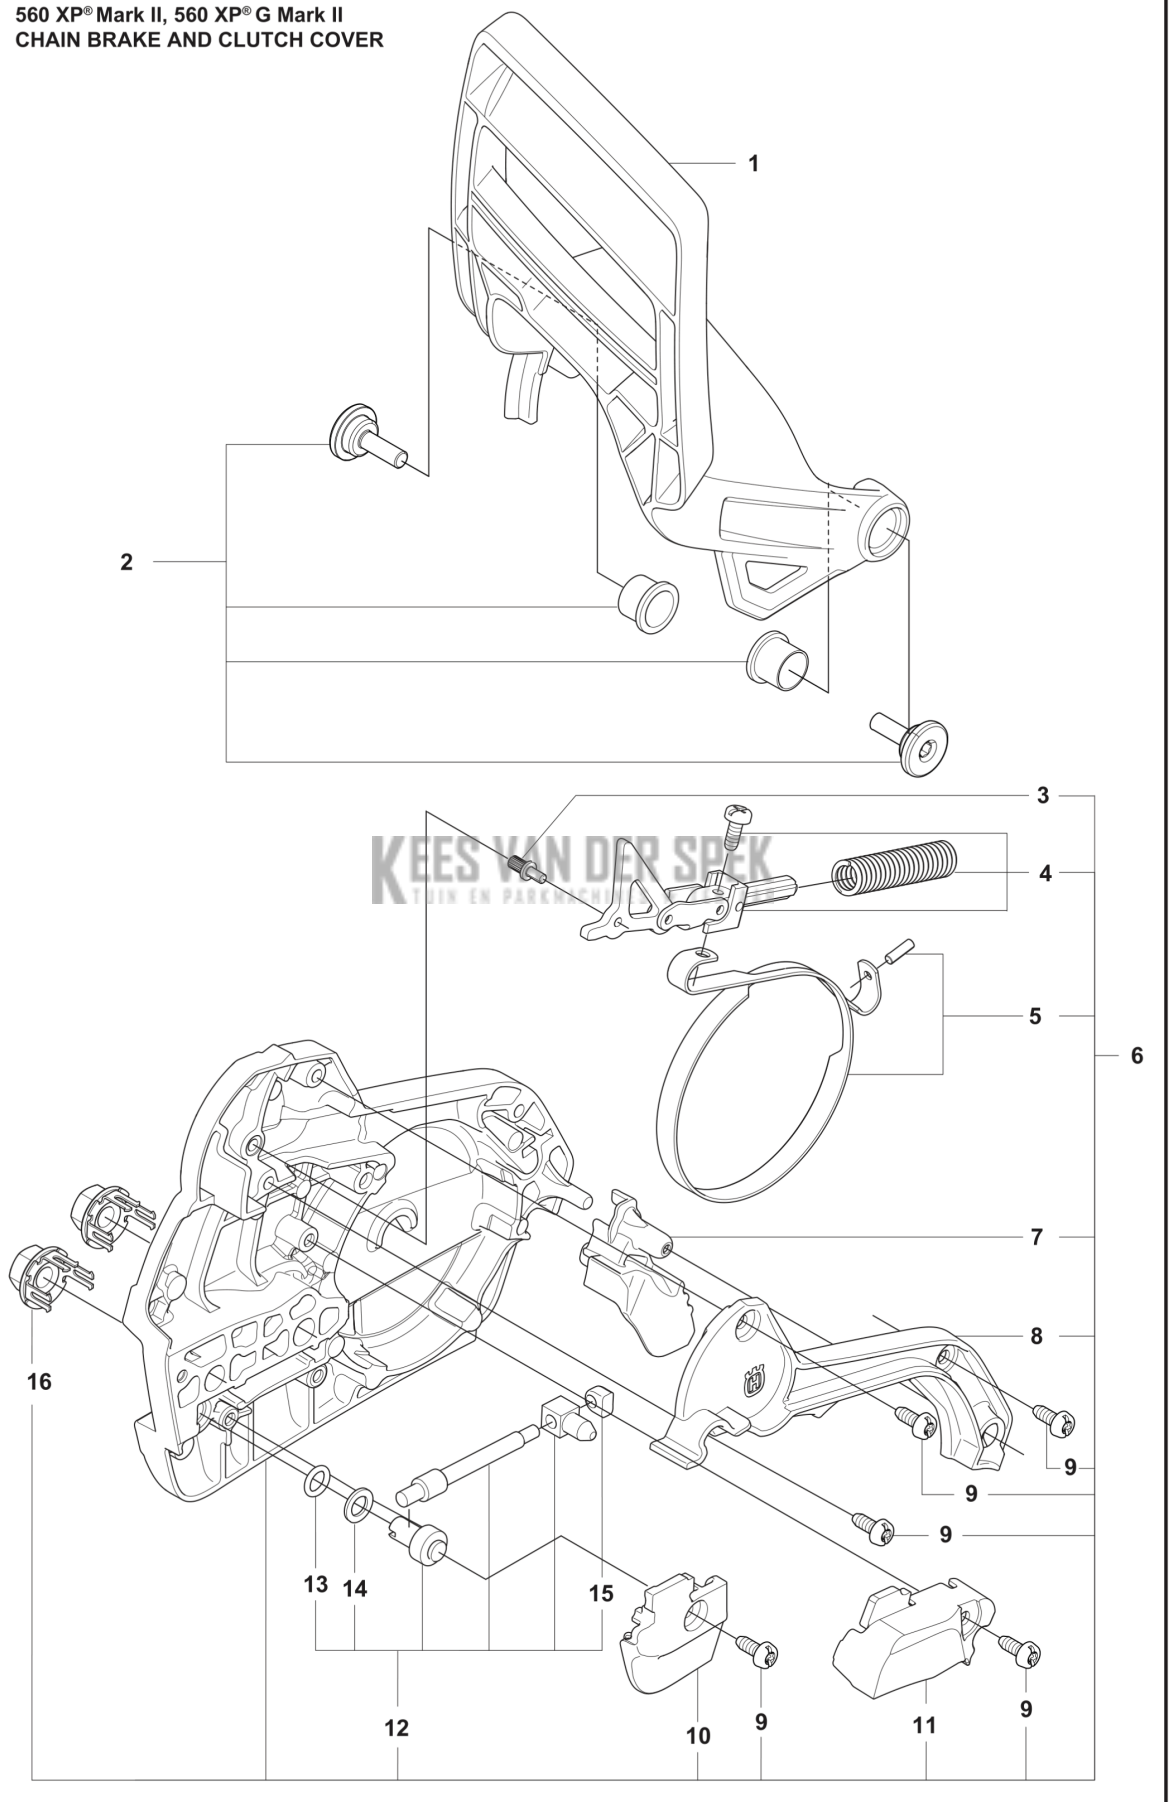

KEES VAN DER SPEK
TUIN EN PARKMACHINES ✦ TER AAR

560 XP® Mark II, 560 XP® G Mark II
CHAIN BRAKE AND CLUTCH COVER

REF.	OMSCHRIJVING	OPMERKING	KIT
1	531091201	HANDBESCHERMING	1
2	596218201	SCREW KIT	1
3	503751801	PEN	1
4	596218101	KNIEGEWRICHT COMPL.	1
5	505199502	REMBAND COMPL.	1
6	501846103	KOPPELINGSKAP COMPL.	1
7	505201601	BESCHERMEN	1
8	505199703	DEKSEL	1
9	526221801	SCREW CITXPANT	5
10	592975201	KETTINGGELEIDER	1
11	505199801	KETTINGGELEIDER	1
12	575260404	KETTINGSPANSET	1
13	740480702	O-RING	1
14	503230063	RING	1
15	537017401	LAGERHULS	1
16	505197301	MOER	2