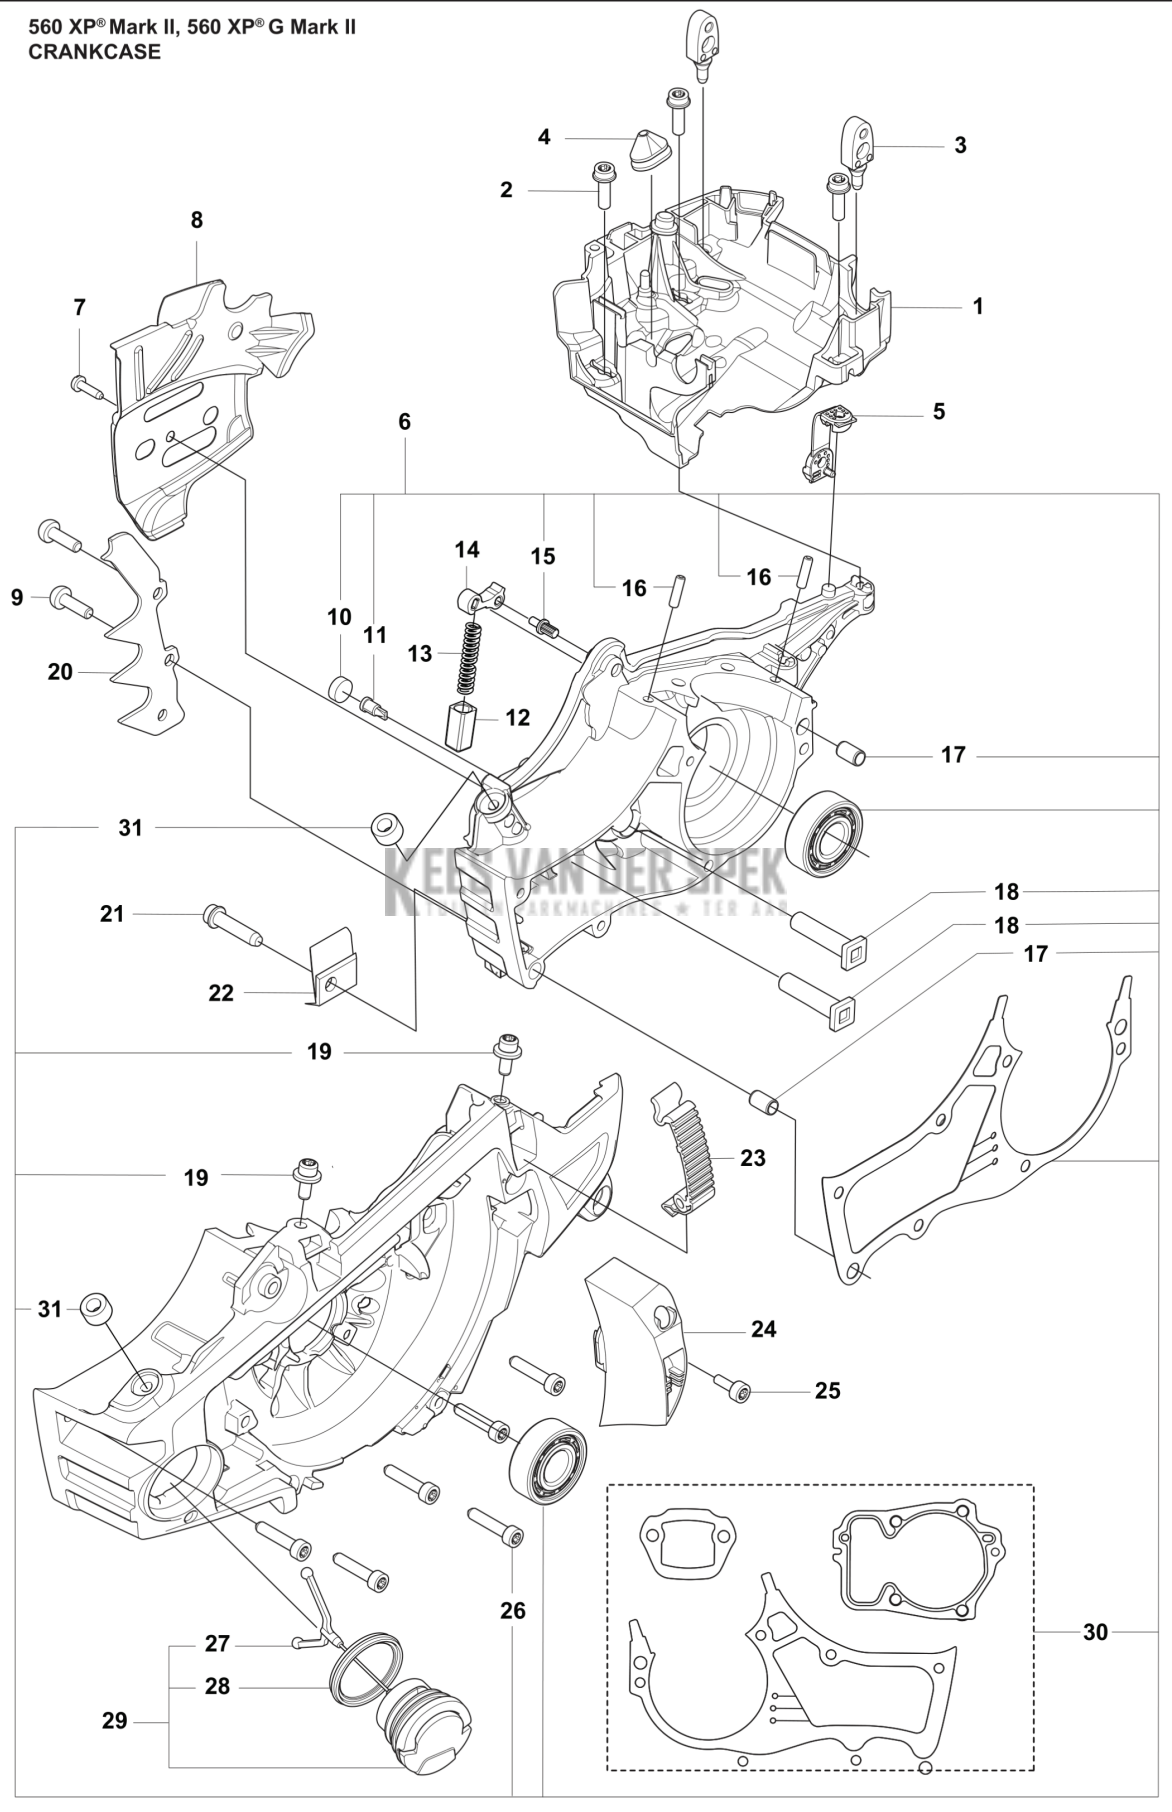

560 XP® Mark II, 560 XP® G Mark II
CRANKCASE

REF.	OMSCHRIJVING	OPMERKING	KIT
1	531094201	CARBURETTOR AREA BASE	1
2	525755202	SCHROEF ITXSCFM	3
3	597909701	DEMPER	1
4	581559201	BALG	1
5	505125801	BEGRENZINGS LIMITER	1
6	536899601	CRANKCASE KIT	1
7	525887401	SCREW CITXPANT	1
8	589721901	KETTINGGELEIDERPLAAT	1
9	575793501	SCHROEF ITXPANM	2
10	537403501	FILTER	1
11	530026119	CONTROLEKLEP	1
12	537210701	VEERGELEIDING	1
13	503436501	POSITIEVEER	1
14	505201201	VERGRENDING	1
15	503751801	PEN	1
16	720126952	CILINDRISCHE PEN	2
17	593806001	GELEIDEHULS	2
18	505217301	ZAAGBLADBOUT	2
19	525824401	SCHROEF ITXSCM	2
20	577935201	SPIKE	1
21	525798103	SCREW ITXSCFT	1
22	537377902	KETTINGVANGER	1
23	595303003	SNAPSLUITING	Grey 3
24	531079301	LUCHTMONDSTUK	1
25	574353505	SCHROEF ITXSCM	1
26	575841104	SCHROEF ITXSCM	6
27	503578901	TOOL HOLDER	1
28	589241101	PAKKING	1
29	522620003	TANKDEKSEL COMPL	Grey 1
30	536821801	PAKKINGSET	1
31	598857501	HULS	2