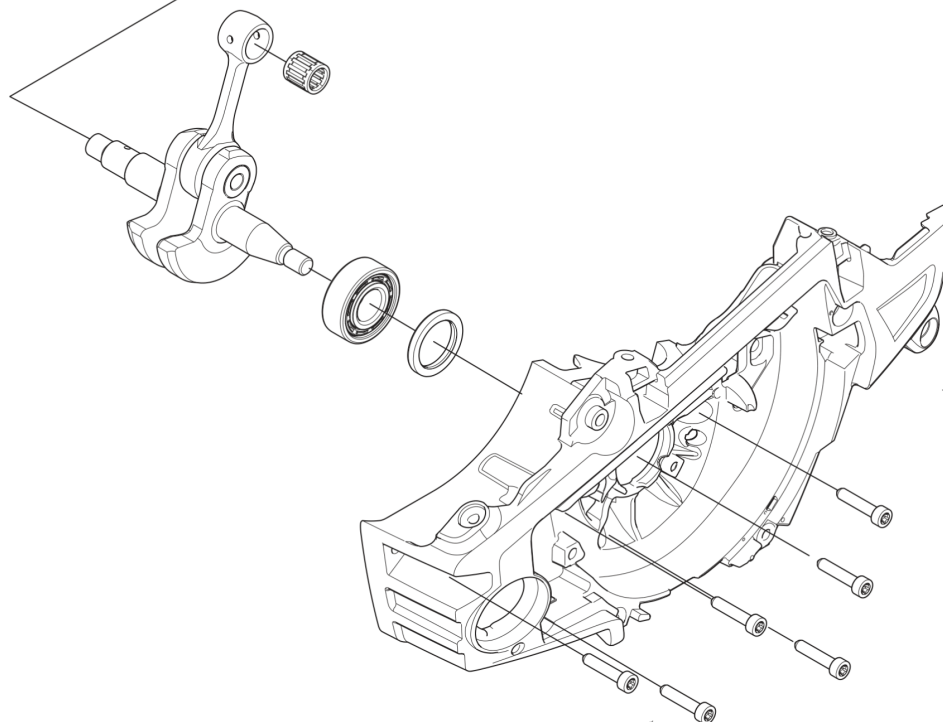

KEES VAN DER SPEK
TUIN EN PARKMACHINES * TER AAR