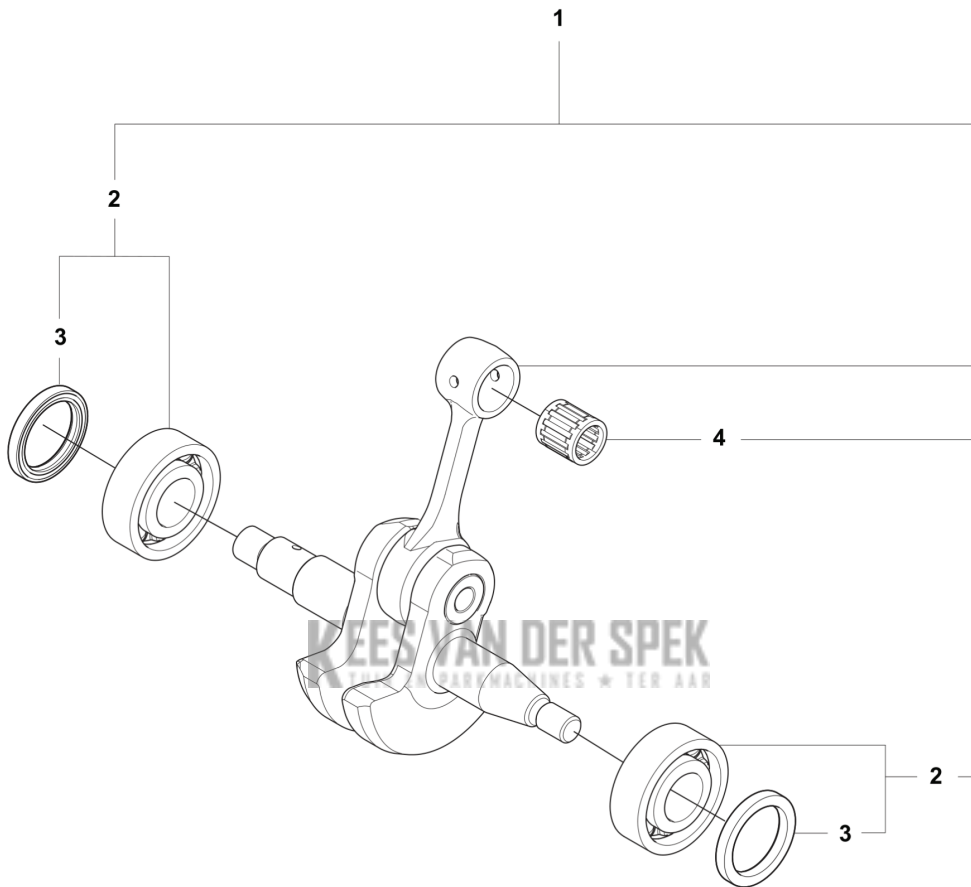

560 XP® Mark II, 560 XP® G Mark II
CRANKSHAFT

REF.	OMSCHRIJVING	OPMERKING	KIT
1	536899501	CRANKSHAFT KIT	1
2	536789802	KOGELLAGER	2
3	536958201	RADIAAL AFDICHTING	2
4	501103101	NAALDLAGER	1