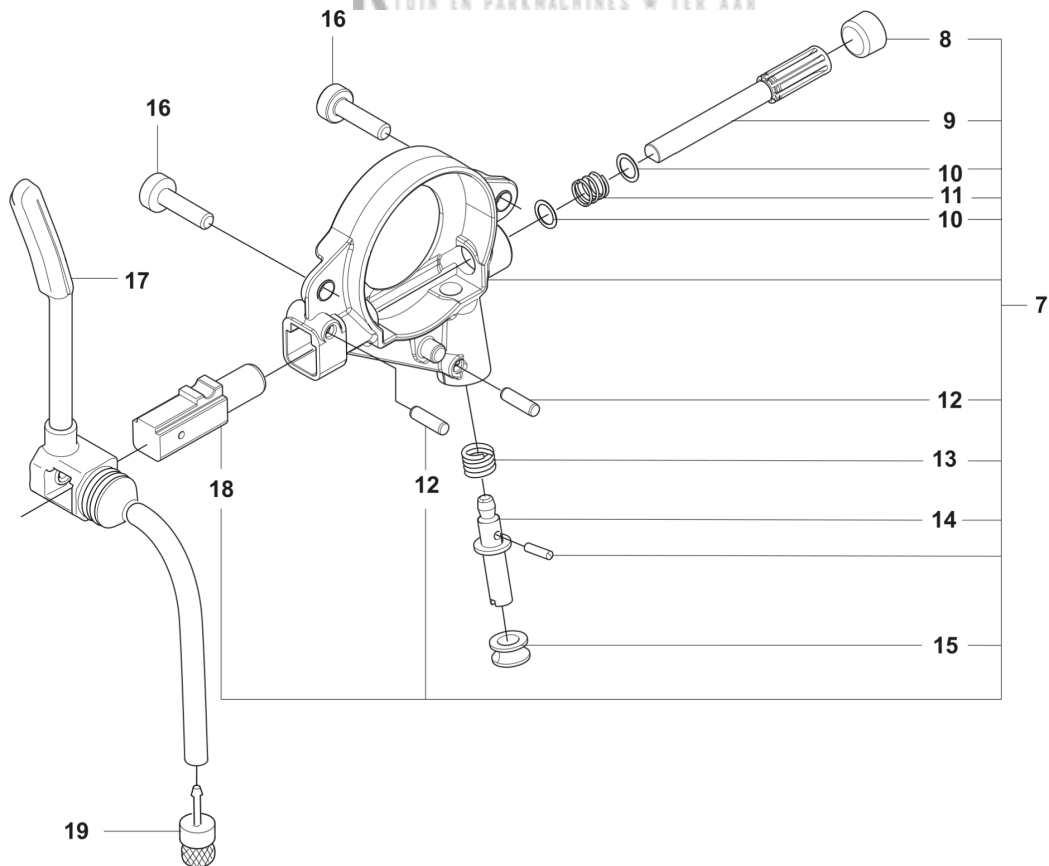

560 XP® G Mark II
HEATED HANDLE

REF.	OMSCHRIJVING	OPMERKING	KIT
1	531028102 HENDEL SYSTEEM		1
2	525798103 SCREW ITXSCFT		2
3	525887401 SCREW CITXPANT		1
4	536047601 DEKSEL		1
5	537252501 CONTACTPLAAT		1
6	536047501 CONTACTPLAAT		1
7	525755101 SCHROEF ITXSCFM		1
8	531090601 AV ELEMENT		1
9	503222401 LOCK NUT		1
10	537088301 DOORVOER		1
11	525798101 SCREW ITXSCFT		2

560 XP® Mark II, 560 XP® G Mark II
CLUTCH AND OIL PUMP

KEES VAN DER SPEK
TUIN EN PARKMACHINES * TER AAR

REF.	OMSCHRIJVING	OPMERKING	KIT
1	587899203	KOPPELING COMPL.	1
2	502164701	KOPPELINGSVEER	3
3	596218303	KOPPELINGSTROMMEL COMPL.	.325" - 7T
3	575261011	KOPPELINGSTROMMEL COMPL.	3/8" - 7T
4	501457402	RINGTANDWIEL	.325" - 7T
4	501598002	RINGTANDWIEL	3/8" - 7T
5	599531501	NAALDLAGER	1
6	586201701	WORMWIEL	.325" - 7T
6	587633001	WORMWIEL	3/8"
7	505199908	OLIEPOMP COMPL.	1
8	503624902	AFDICHTINGSPLUG	1
9	505200202	POMPZUIGER	1
10	503230060	RING	2
11	503891601	VEER	1
12	720123300	CILINDRISCHE PEN	2
13	503891501	VEER	2
14	505157001	REGELSCHROEF	1
15	505200301	OMHULSEL	1
16	526818102	SCHROEF ITXSCM	2
17	505200401	OLIESLANG	1
18	505200101	POMPCILINDER	1
19	504710003	OLIELOOD	1