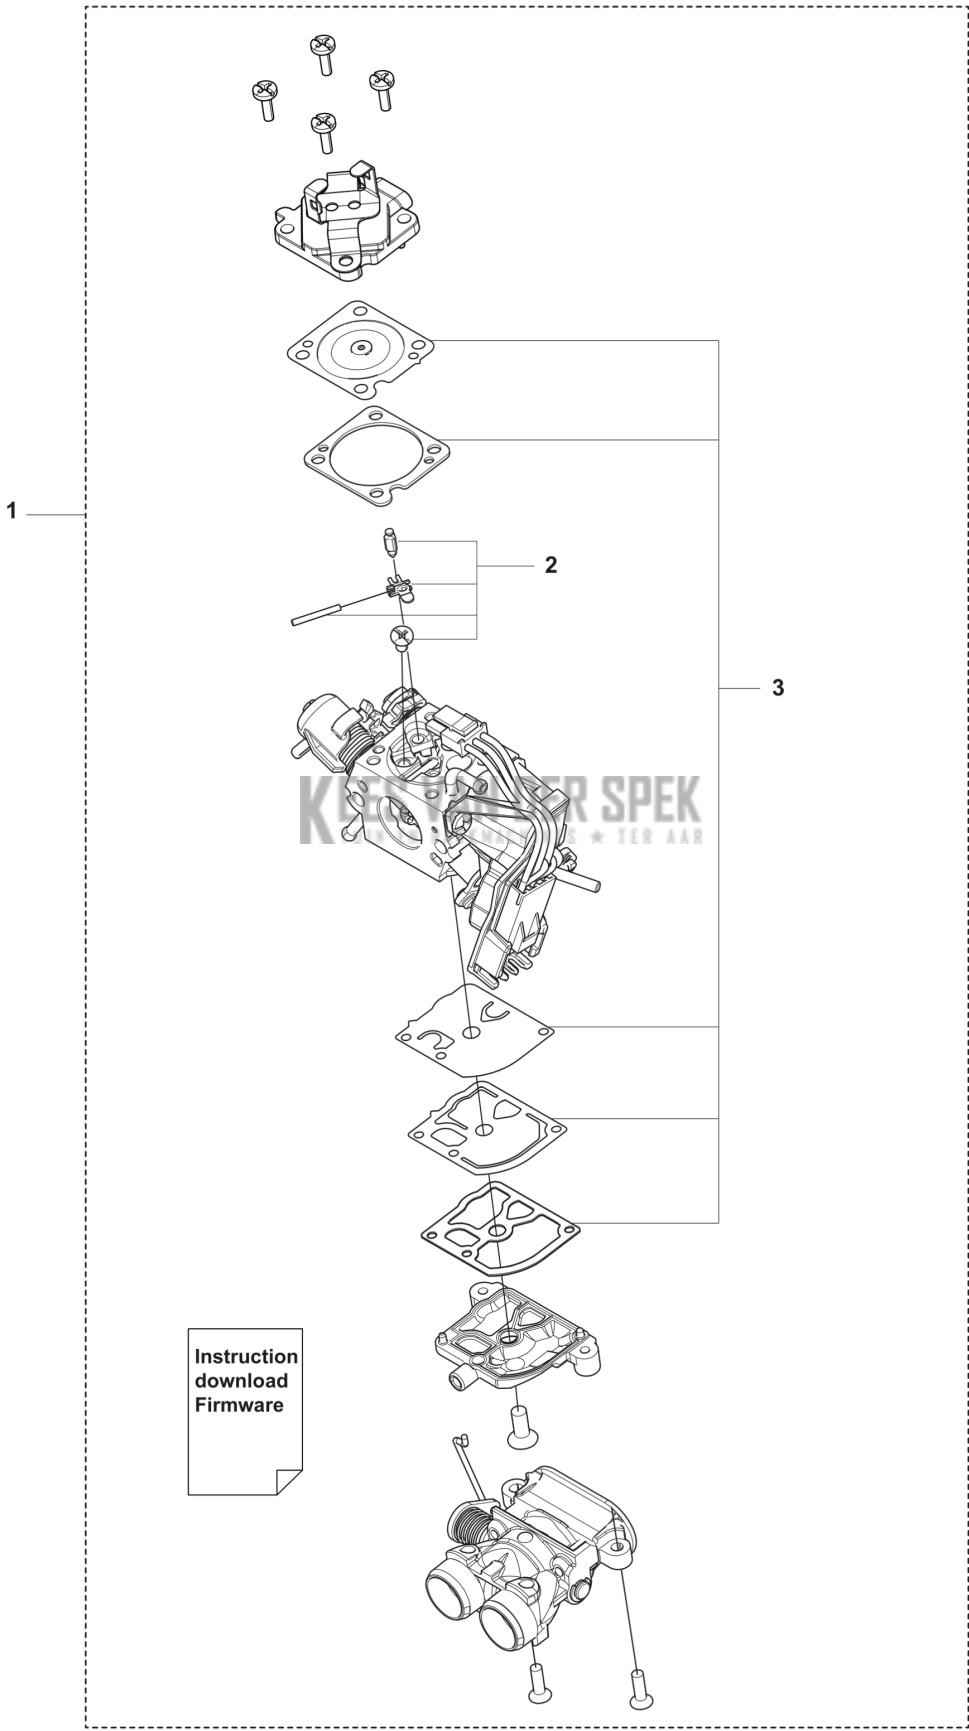

560 XP® Mark II, 560 XP® G Mark II
CARBURETTOR

1

2

3

Instruction
download
Firmware

REF.	OMSCHRIJVING	OPMERKING	KIT
1	546148201	CARBURETTOR KIT	1
2	590191501	REPARATIESET	1
3	522518901	PAKKINGSET	1

KEES VAN DER SPEK
TUIN EN PARKMACHINES ✦ TER AAR