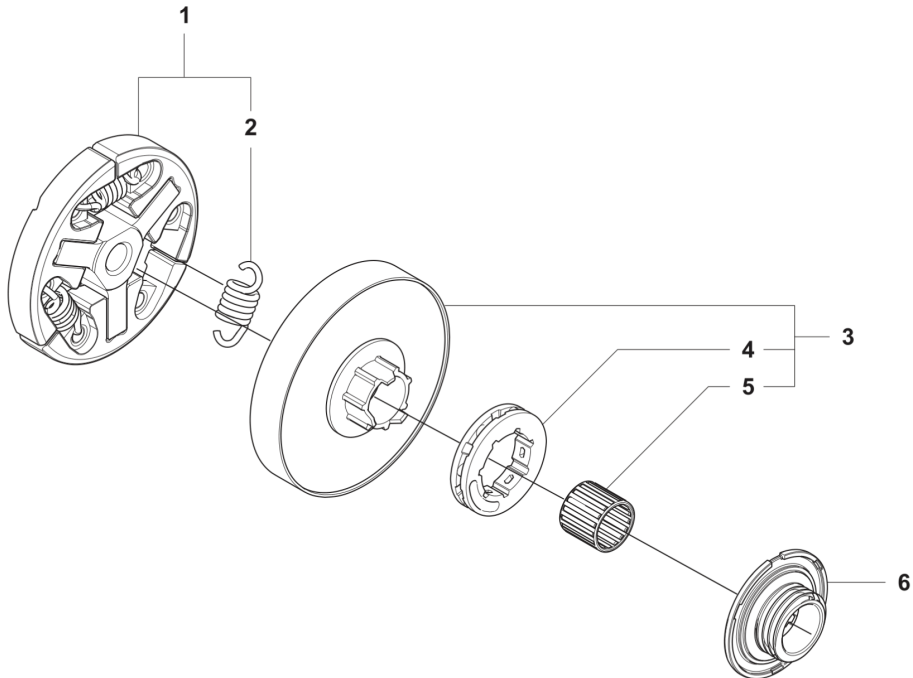

CATALOGUS MET RESERVEONDERDELEN
: HUSQVARNA 560 XP® G MARK II

Lijst van reserve-onderdelen
Frequente onderdelen

LIJST VAN RESERVE-ONDERDELEN

560 XP® Mark II, 560 XP® G Mark II
CARBURETTOR AND AIR FILTER

REF.	OMSCHRIJVING	OPMERKING	KIT	
1	590458803	LUCHTFILTERCONSTRUCTIE COMPL.	Nature, Non woven	1
1	590458801	LUCHTFILTER	Black, Mexh 64 microns	1
1	590458802	LUCHTFILTER	Yellow, Mesh 25 microns	1
2	596682402	SCREW		1
3	525344303	BRANDSTOFSLANG		1
4	523056801	BRANDSTOFSLANG		1
5	536549601	AFDICHTING		1
6	540054901	PURGE		1
7	536085501	BEKABELING COMPL.		1
8	589340701	CONTACTBEUGEL		1
9	531097901	FILTERHOUDER COMPL.		1
9	531097902	FILTERHOUDER COMPL.		1
10	731231401	ZESKANT MOER		1
11	525619201	AFDICHTING		1
12	525619001	AFDICHTING		1
13	510017203	CHOKEHENDEL COMPL.		1
14	505156201	SCREW		1
15	582025101	STEUNHULS		1
16	546148201	CARBURETTOR KIT		1
17	526221801	SCREW CITXPANT		1
18	534971001	ISOLATIE WAND		1
19	531352901	FLENS		1
20	574620401	NUT SQUARE		2
21	526818101	SCHROEF ITXSCM		1
22	531110701	INLAATPIJP COMPL.		1

560 XP® Mark II, 560 XP® G Mark II
CLUTCH AND OIL PUMP

KEES VAN DER SPEK
TUIN EN PARKMACHINES * TER AAR

REF.	OMSCHRIJVING	OPMERKING	KIT
1	587899203	KOPPELING COMPL.	1
2	502164701	KOPPELINGSVEER	3
3	596218303	KOPPELINGSTROMMEL COMPL.	.325" - 7T
3	575261011	KOPPELINGSTROMMEL COMPL.	3/8" - 7T
4	501457402	RINGTANDWIEL	.325" - 7T
4	501598002	RINGTANDWIEL	3/8" - 7T
5	599531501	NAALDLAGER	1
6	586201701	WORMWIEL	.325" - 7T
6	587633001	WORMWIEL	3/8"
7	505199908	OLIEPOMP COMPL.	1
8	503624902	AFDICHTINGSPLUG	1
9	505200202	POMPZUIGER	1
10	503230060	RING	2
11	503891601	VEER	1
12	720123300	CILINDRISCHE PEN	2
13	503891501	VEER	2
14	505157001	REGELSCHROEF	1
15	505200301	OMHULSEL	1
16	526818102	SCHROEF ITXSCM	2
17	505200401	OLIESLANG	1
18	505200101	POMPCILINDER	1
19	504710003	OLIELOOD	1