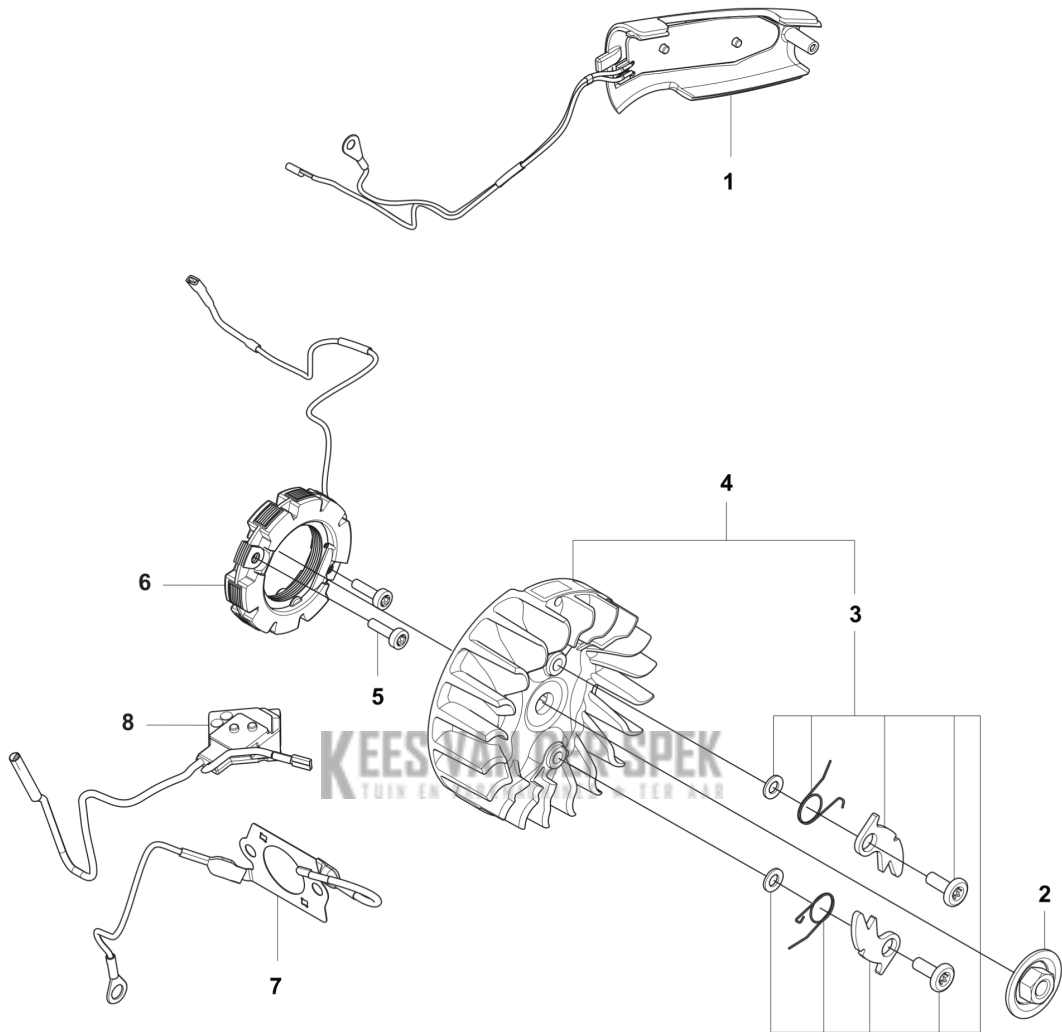

560 XP® G Mark II
HEATED HANDLE DETAILS

REF.	OMSCHRIJVING	OPMERKING	KIT
1	522741901	HANDGREEPINZETSTUK	1
2	585321801	MOER	1
3	590281301	PAL	Kit: pawl, spring, screw & washer
4	504872404	VLIEGWIEL COMPL.	1
5	526818102	SCHROEF ITXSCM	2
6	587056601	STATOR COMPL.	1
7	588168605	FOLIE-ELEMENT	1
8	578864601	THERMOSTAAT COMPL.	1