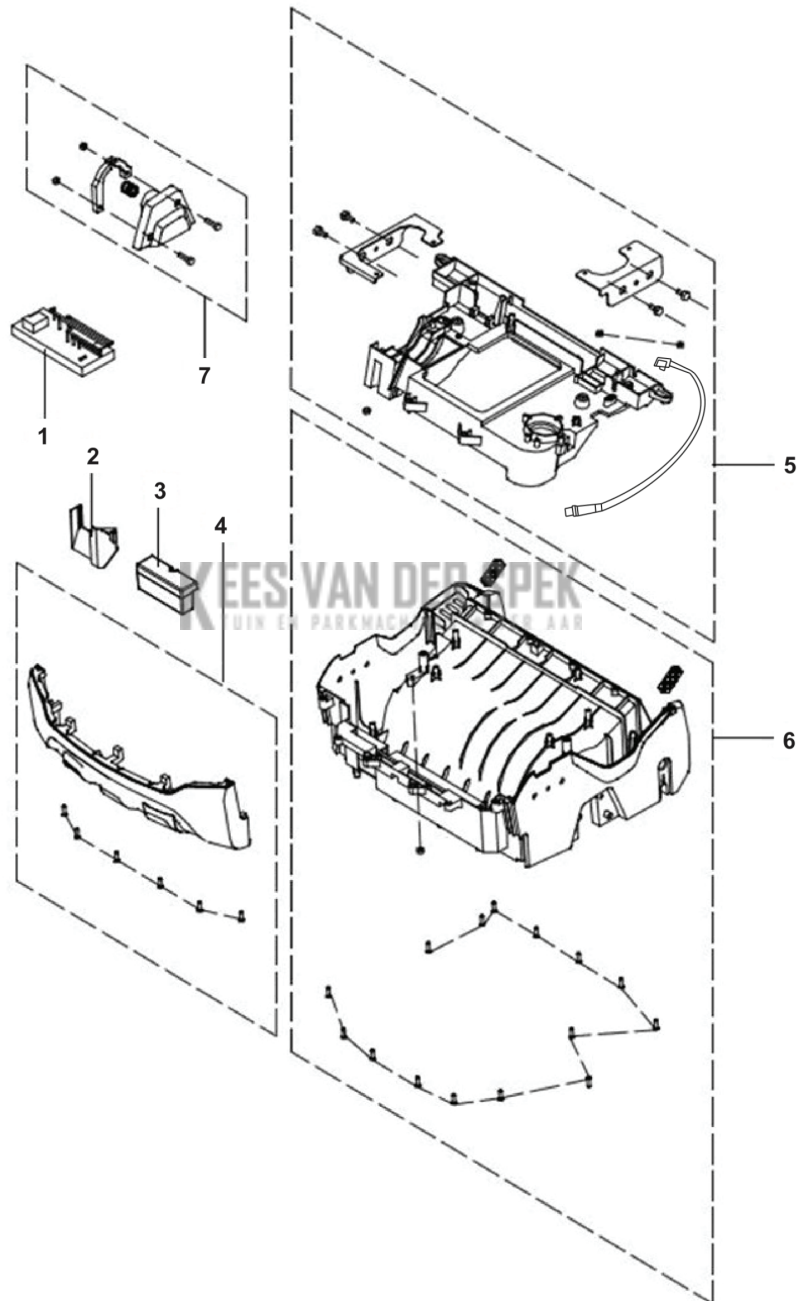

S 138i
CHASSIS / FRAME

REF.	OMSCHRIJVING	OPMERKING	KIT
1	597536301	CONTROLEBORD	1
2	597200101	LUCHTKANAAL	1
4	597526701	VOOR HOES	1
5	597526601	CHASSIS ASSY	Including lower cable between control board and Switthbox assy 1
6	597527101	CHASSIS ASSY	1
7	597527001	PLATE KIT	1