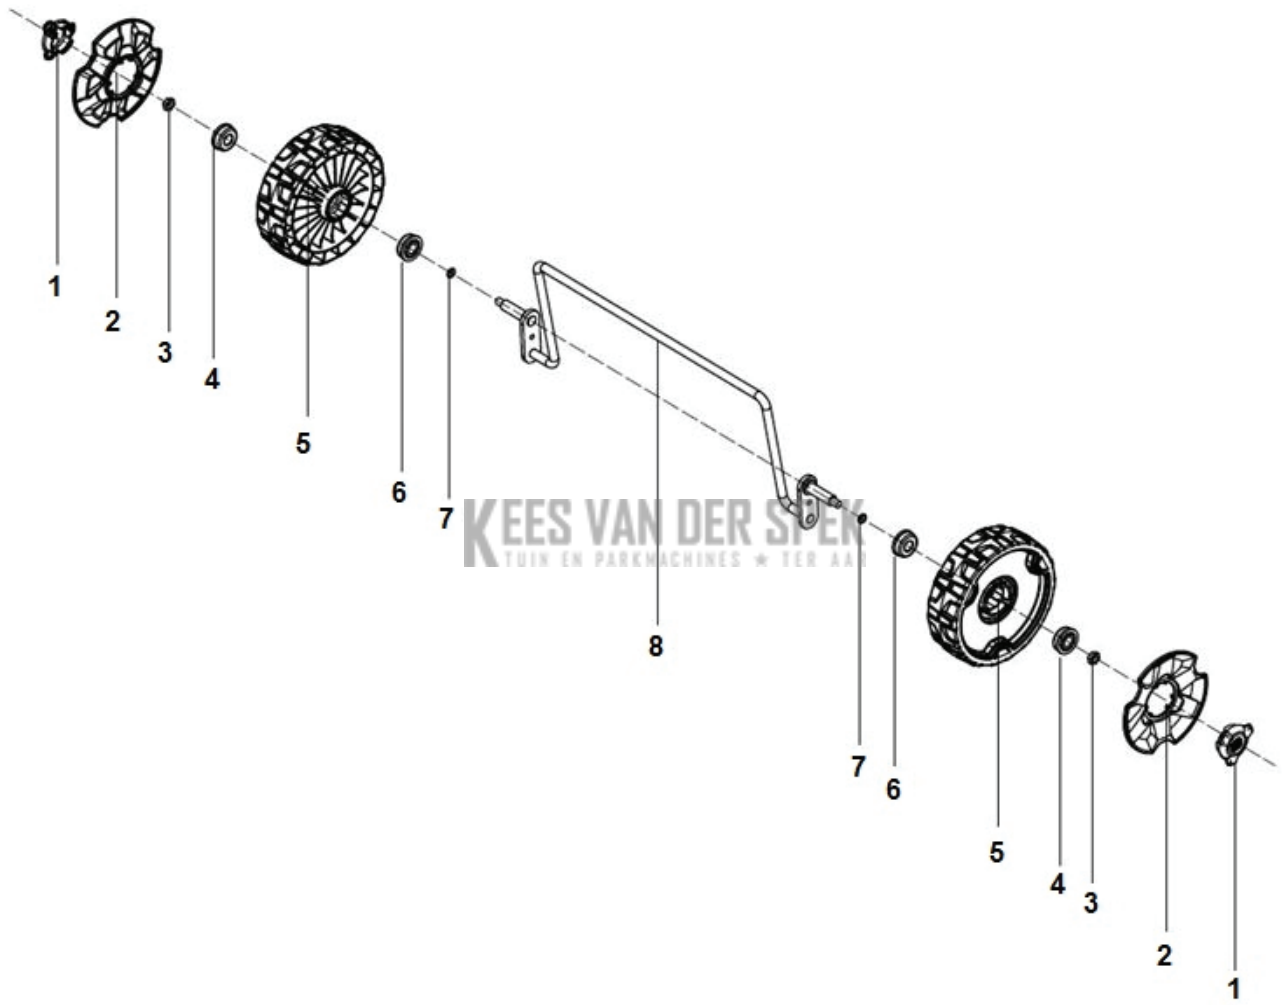

REF.	OMSCHRIJVING	OPMERKING	KIT
1	587585001 WIELKAP		1
2	587585201 WIELKAP		1
3	587913501 BORGBOUW		1
4	587912901 LAGER		1
5	587585401 WIEL		1
6	589794201 SCREW		1
7	587914601 RING		1
8	597535701 ACHTERAS KOMPL.		1

KEES VAN DER SPEK
TUIN EN PARKMACHINES * TER AAR