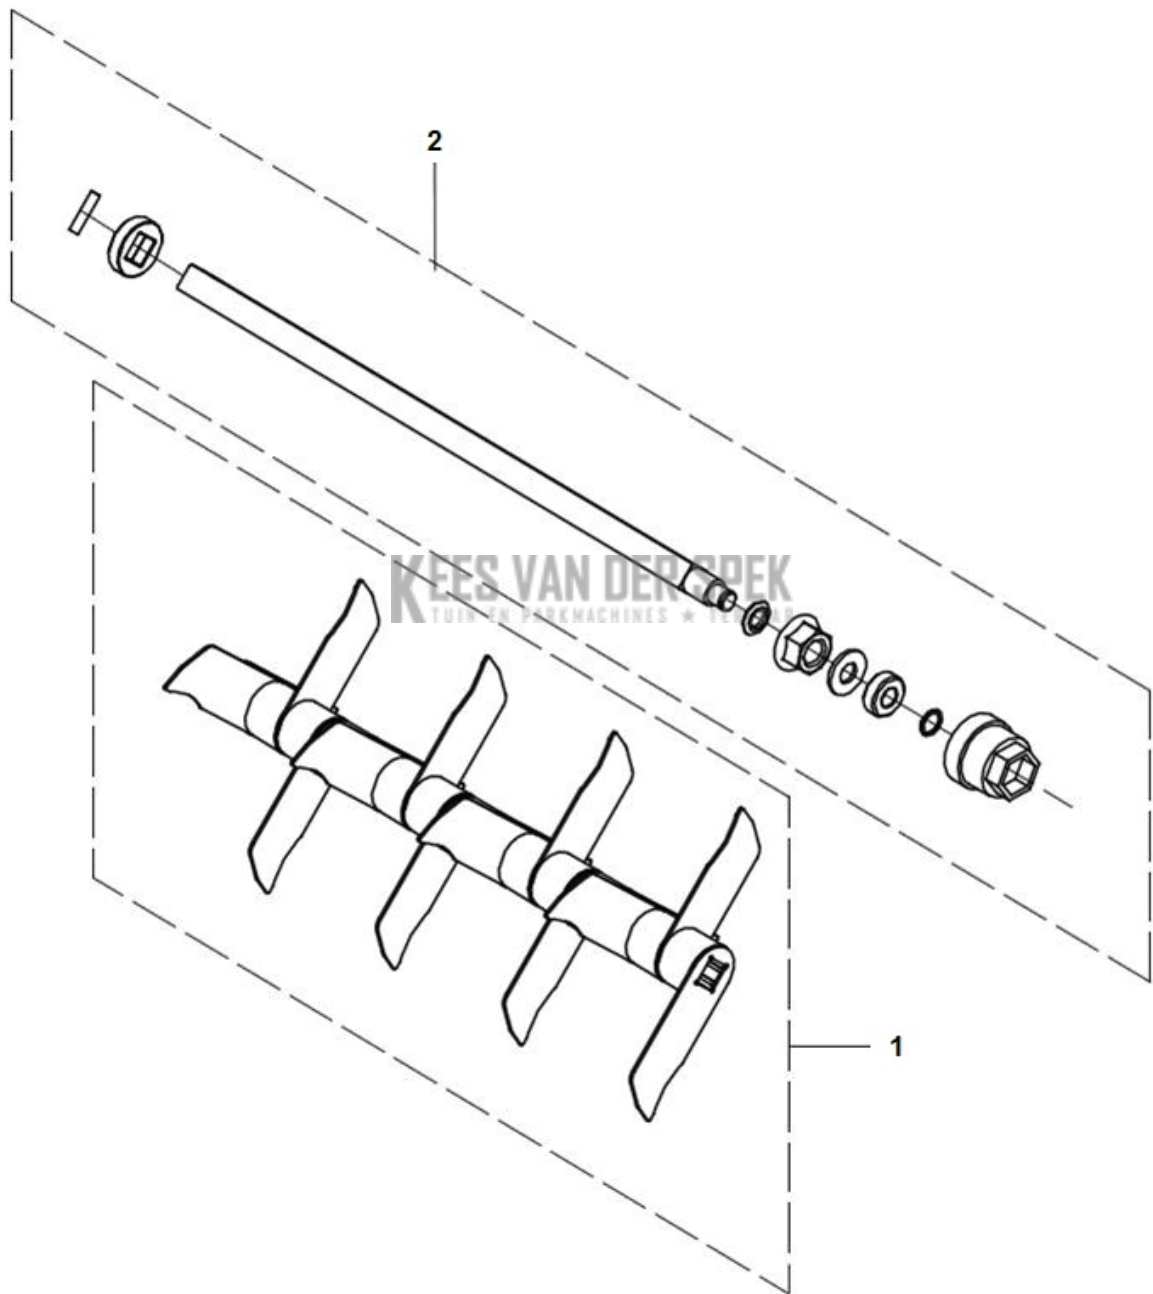

REF.	OMSCHRIJVING	OPMERKING	KIT
1	597527701 BLADE KIT		1
2	597527801 BLADE KIT		1
3	597199801 LAGER KAP		1

KEES VAN DER SPEK
TUIN EN PARKMACHINES ✦ TER AAR