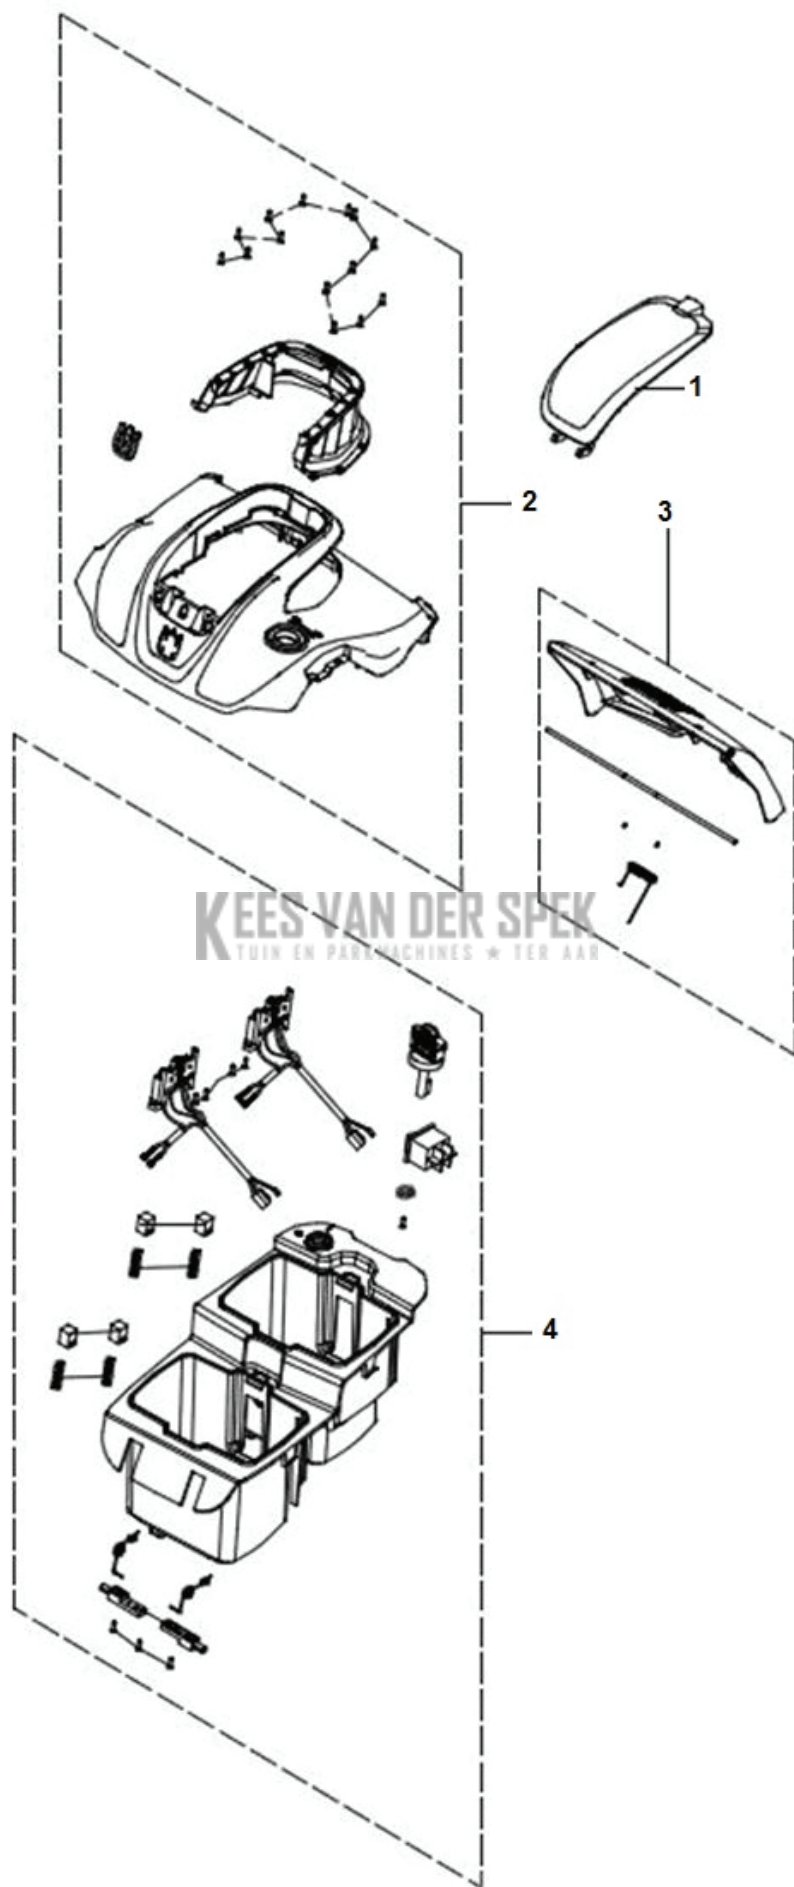

# LIJST VAN RESERVE-ONDERDELEN

---

REF.	OMSCHRIJVING	OPMERKING	KIT
2	597589401 HEFBOOM		1
3	597589501 SWITCHBOX ASSY		1
5	597589301 CONTROLE PANEEL		1
6	597589101 HANDGREEP COMPL.		1
7	597589201 EXTENSION JOINT		1
8	597591101 KNOB ASSY		1
9	591431101 DEKSEL		1
14	502258701 AFSTANDRING		1
15	597596801 BOUT		1
16	587913501 BORGBOUT		1

---

REF.	OMSCHRIJVING	OPMERKING	KIT
1	597197601 DEKSEL		1
2	597526201 COVER ASSY		1
3	597525601 KLEP		1
4	597525901 ACCUBAK		1
5	501490101 SLEUTEL		1
6	597535901 KABEL		1
7	597536001 KABEL		1

**KEES VAN DER SPEK**  
TUIN EN PARKMACHINES ✦ TER AAR