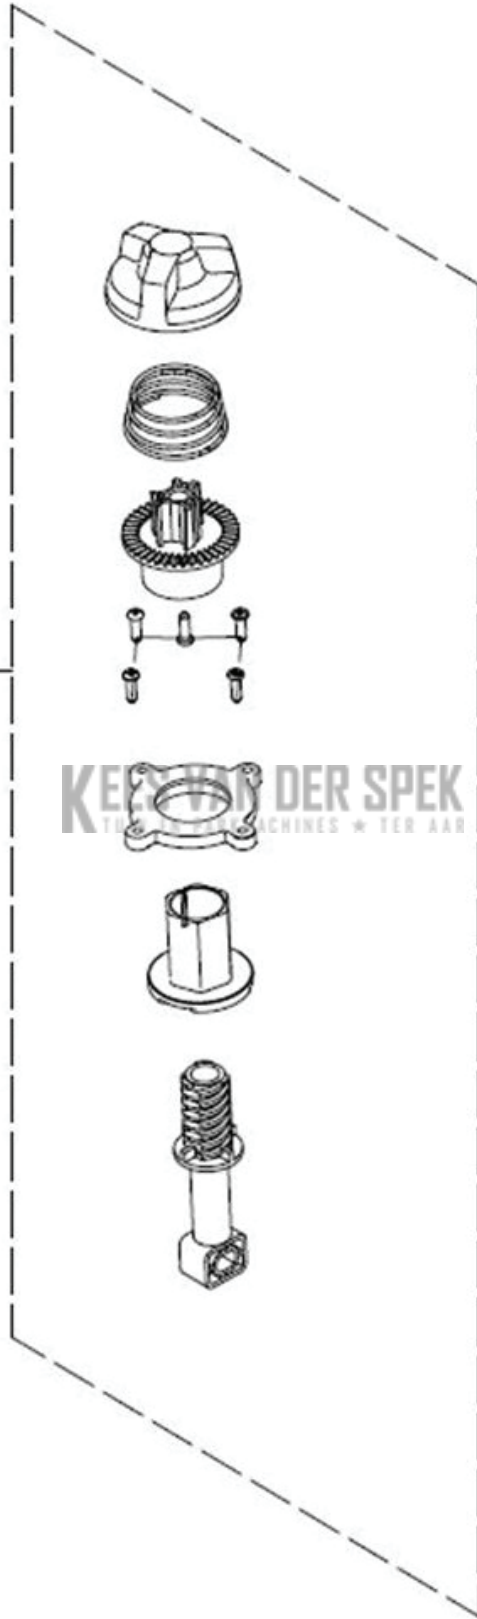

REF.	OMSCHRIJVING	OPMERKING	KIT
1	597536201 MOTOR	700W, 36V	1
2	597525401 TRANSMISSION KIT		1

KEES VAN DER SPEK
TUIN EN PARKMACHINES ✦ TER AAR

1

KEE VAN DER SPEK
THESE MACHINES * TER AAR