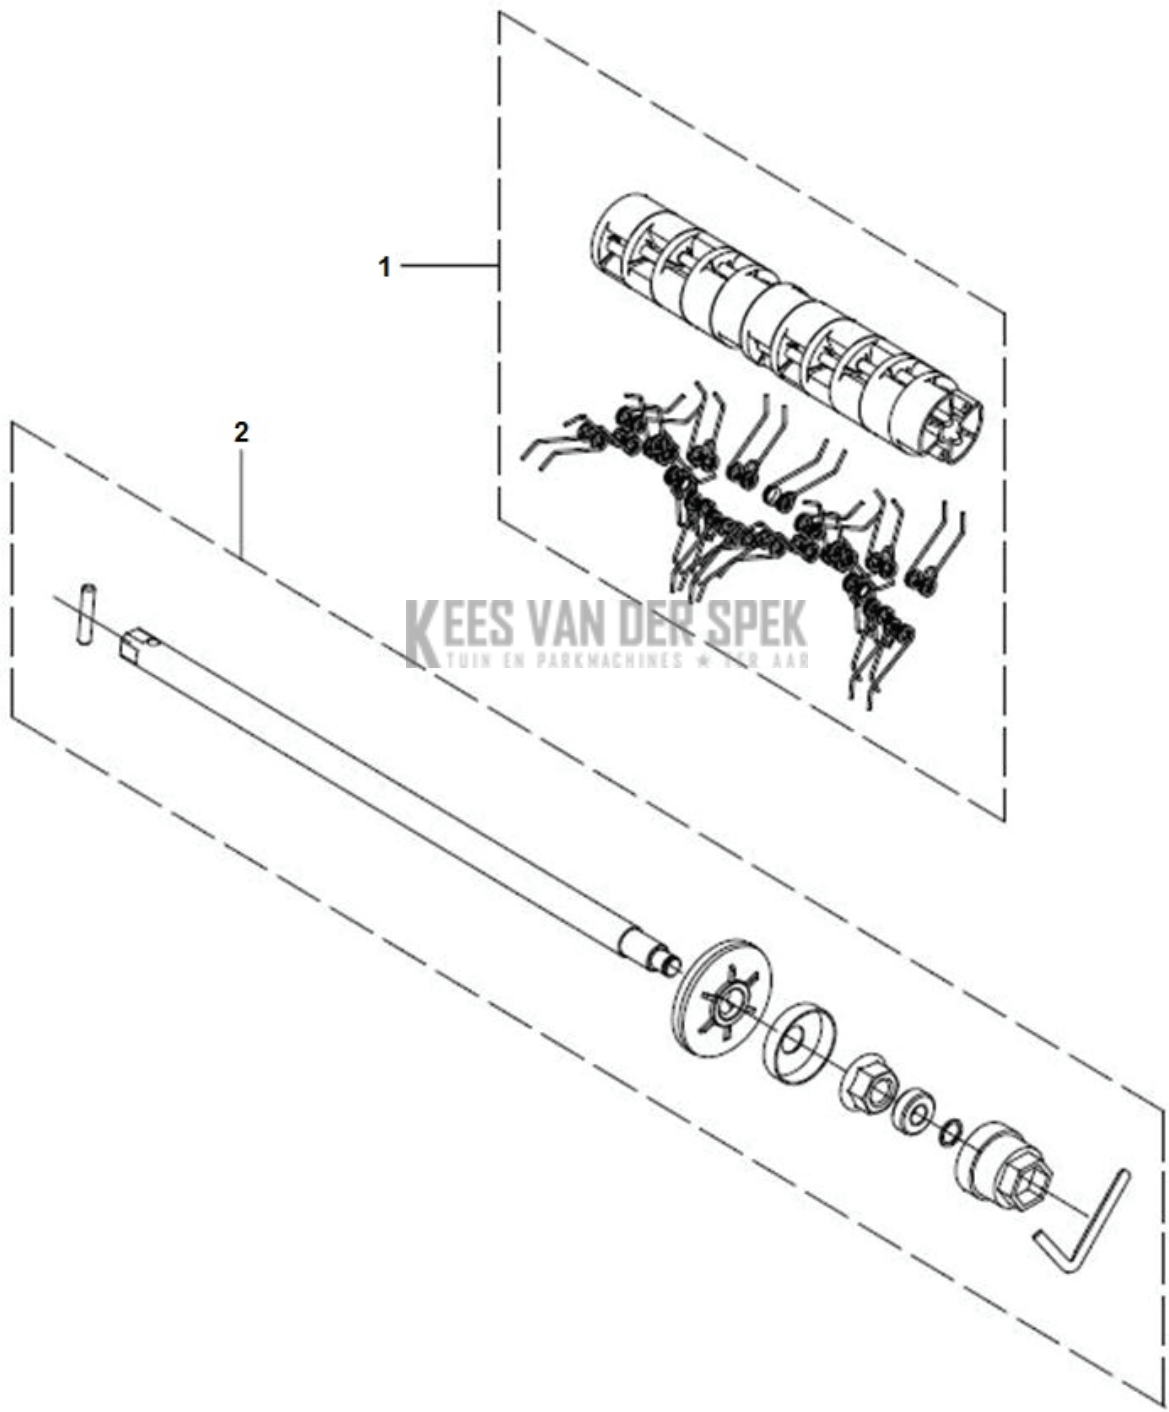

REF.	OMSCHRIJVING	OPMERKING	KIT
1	597527901 BLADE KIT		1
2	597528001 BLADE KIT		1
3	597199801 LAGER KAP		1

KEES VAN DER SPEK
TUIN EN PARKMACHINES ✦ TER AAR