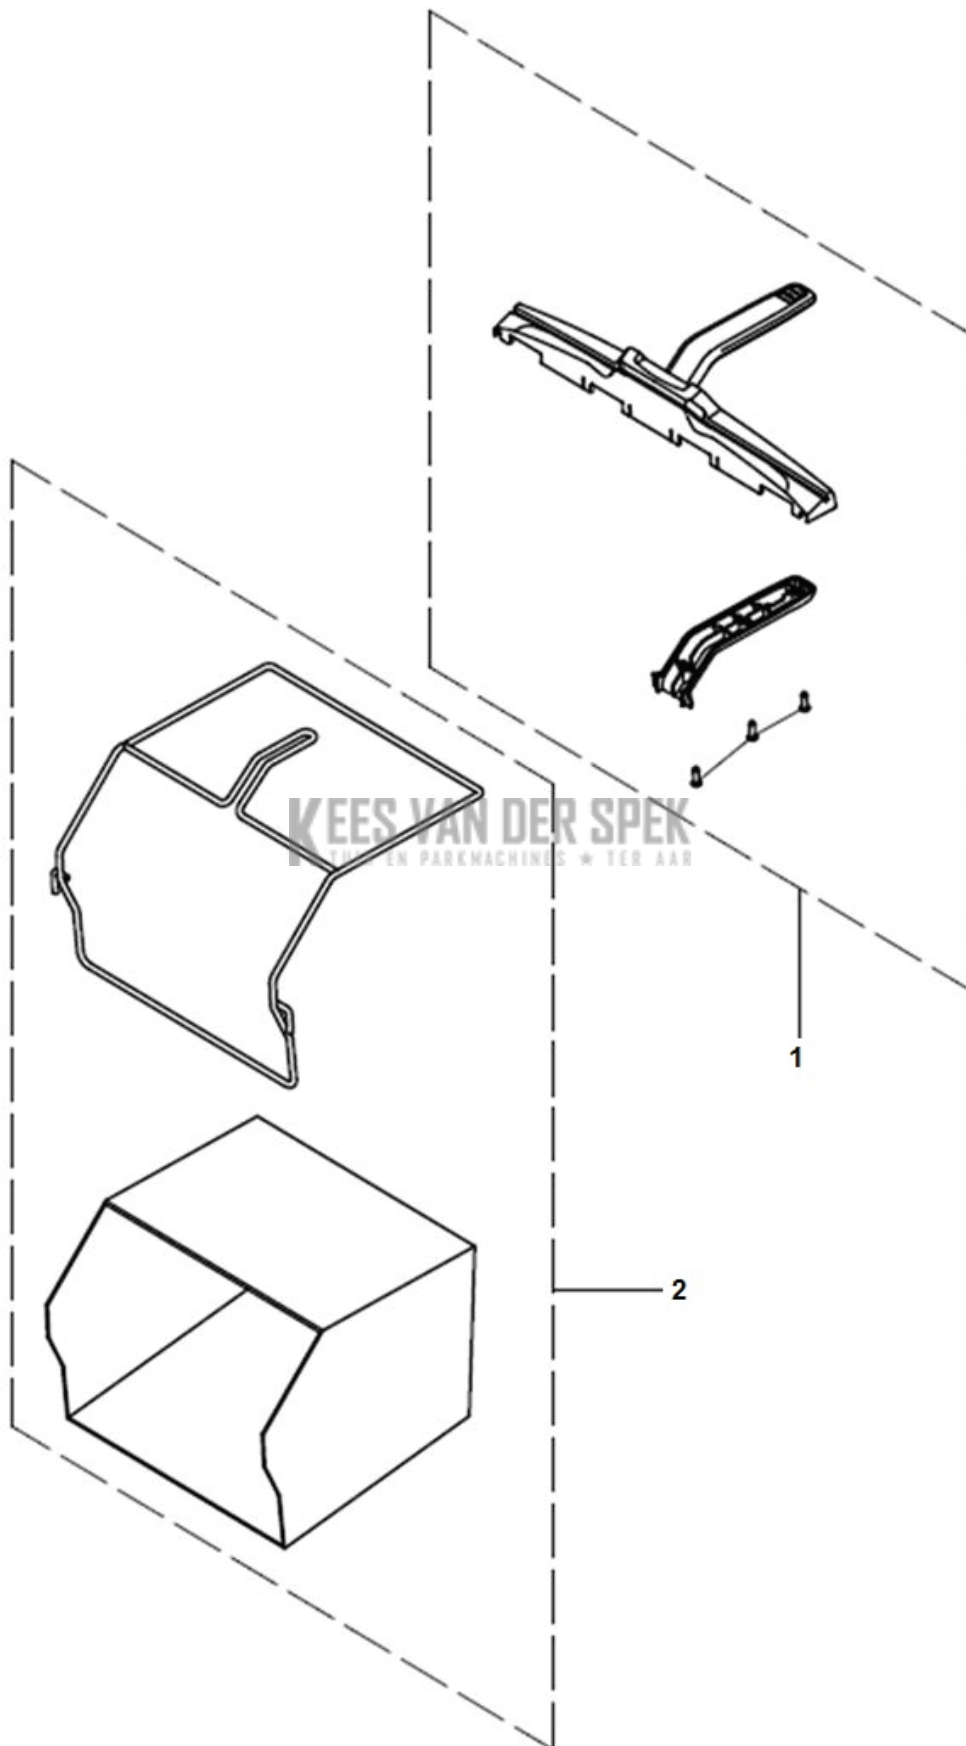

REF.	OMSCHRIJVING	OPMERKING	KIT
1	597525201 HENDEL KIT		1
2	597525301 GRASVANGZAK COMPL.		1

KEES VAN DER SPEK
TUIN EN PARKMACHINES ✦ TER AAR