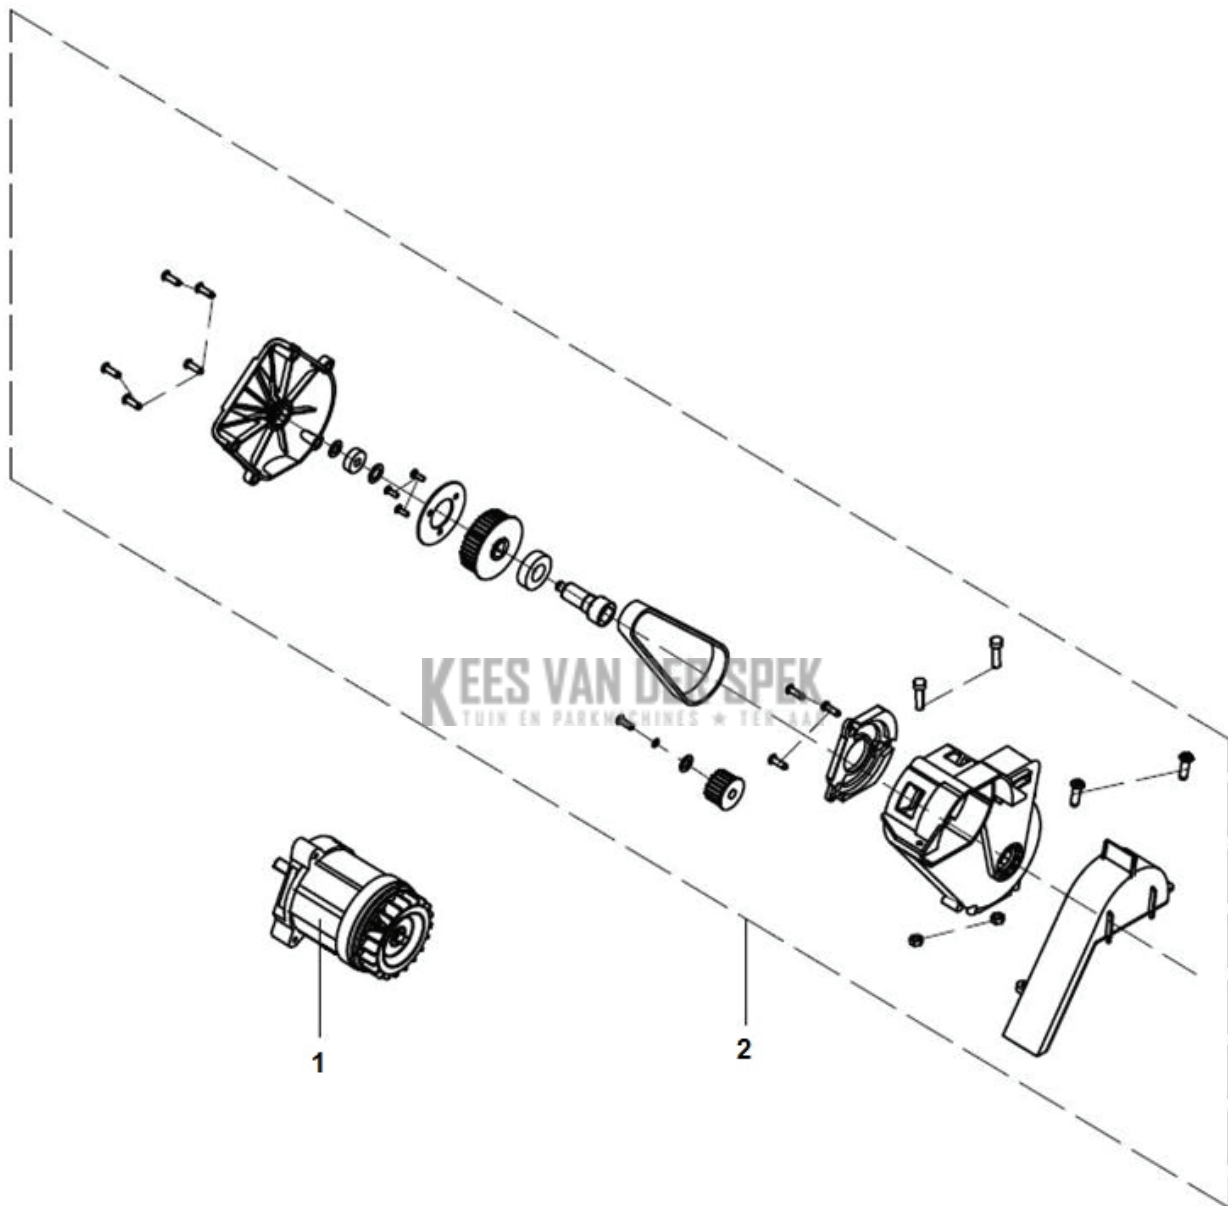

REF.	OMSCHRIJVING	OPMERKING	KIT
1	597536201 MOTOR	700W, 36V	1
2	597525401 TRANSMISSION KIT		1

KEES VAN DER SPEK
TUIN EN PARKMACHINES ✦ TER AAR