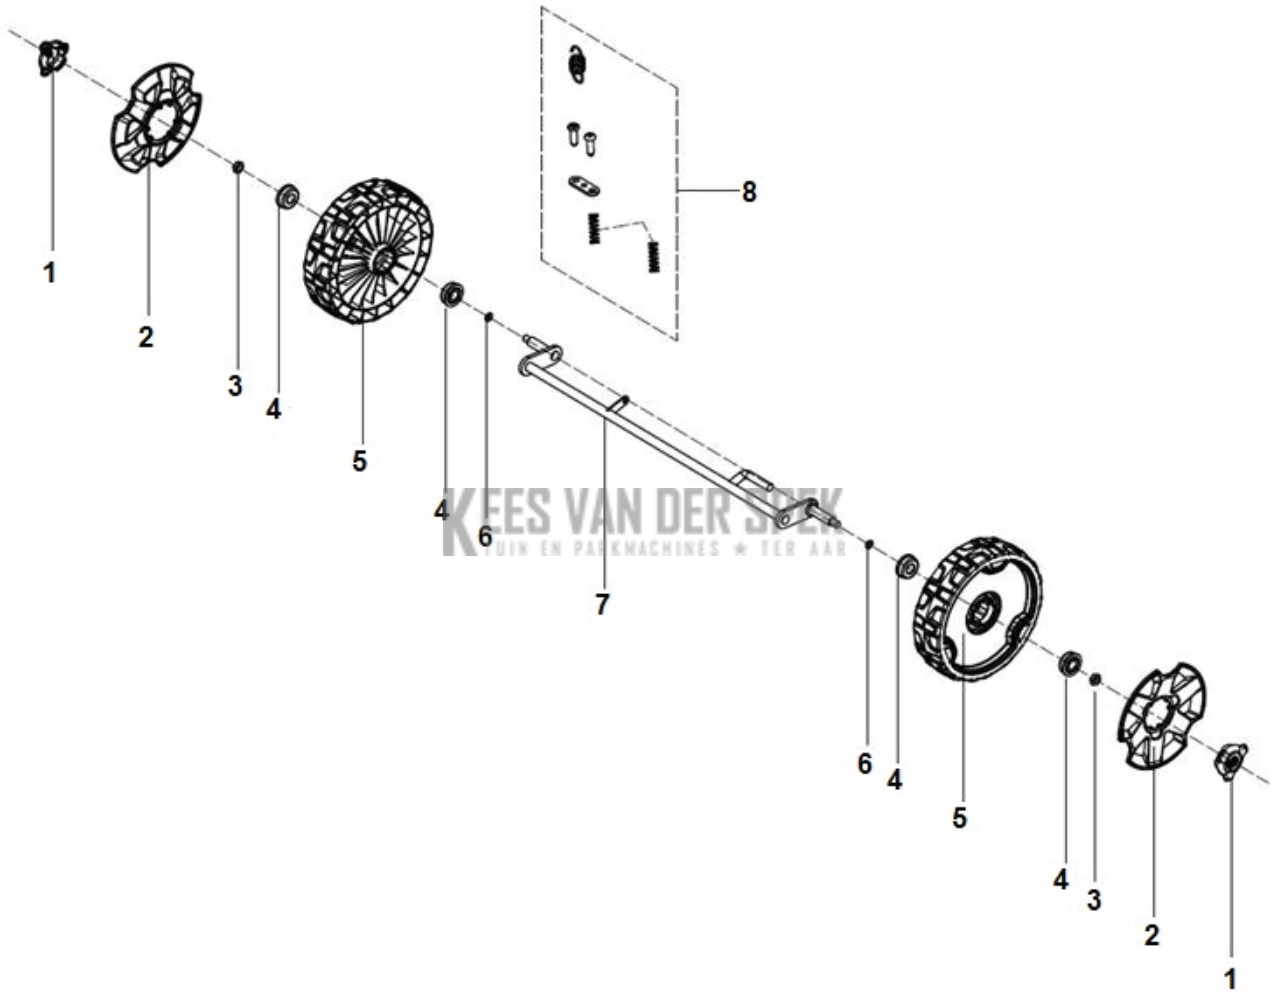

**KEES VAN DER SPEK**  
TUIN EN PARKMACHINES ✦ TER AAR

1

KEE VAN DER SPEK  
THESE MACHINES \* TER AAR

---

REF.	OMSCHRIJVING	OPMERKING	KIT
1	597526401 HOOGTE INSTELLING		1

**KEES VAN DER SPEK**  
TUIN EN PARKMACHINES ✦ TER AAR