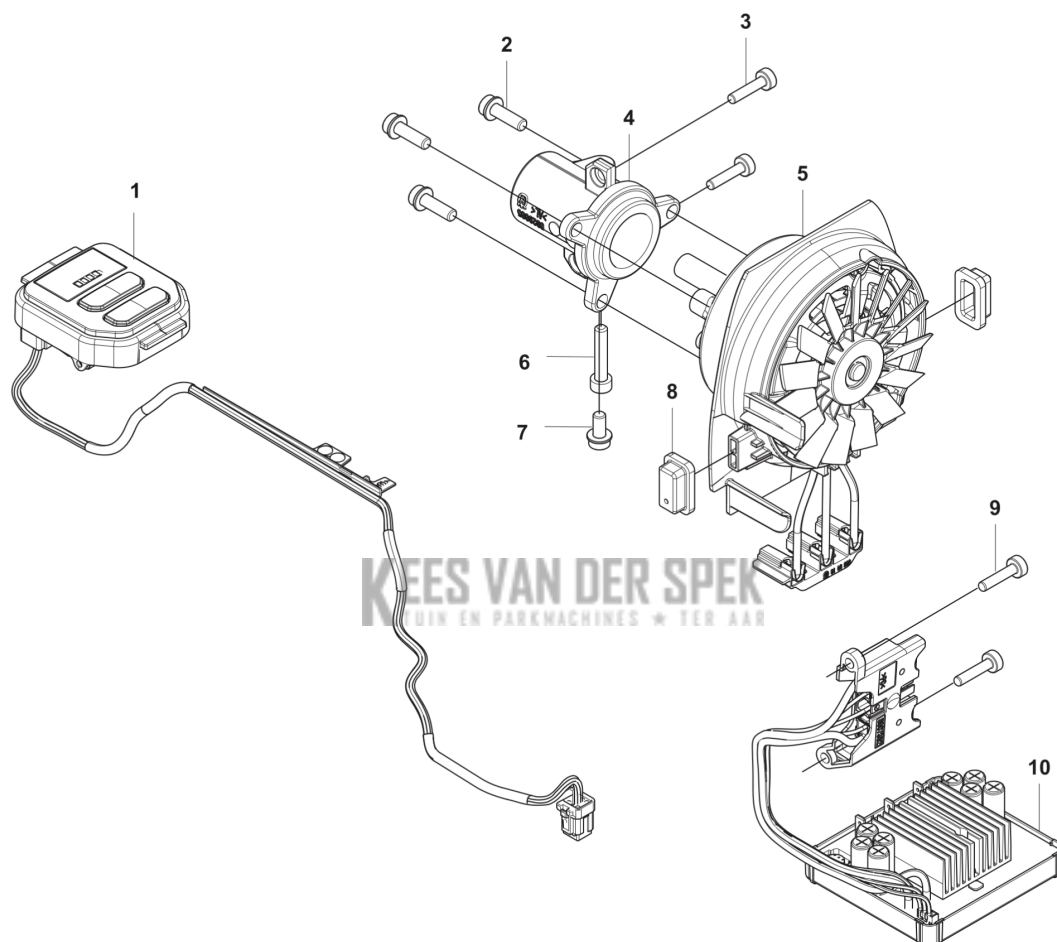

C 325iRJ
ELECTRICAL

REF.	OMSCHRIJVING	OPMERKING	KIT
1	531063001	CONTROLE PANEEL	1
2	525755101	SCHROEF ITXSCFM	3
3	580292901	SCREW ITXSCT	2
4	592933501	BEVESTIGING	1
5	595010712	MOTOR COMPL.	1
6	525824903	SCHROEF ITXSCT	1
7	525755108	SCHROEF ITXSCFM	1
8	503911001	OPHANGING	2
9	580292901	SCREW ITXSCT	2
10	599615001	BESTURINGSEENHEID	1