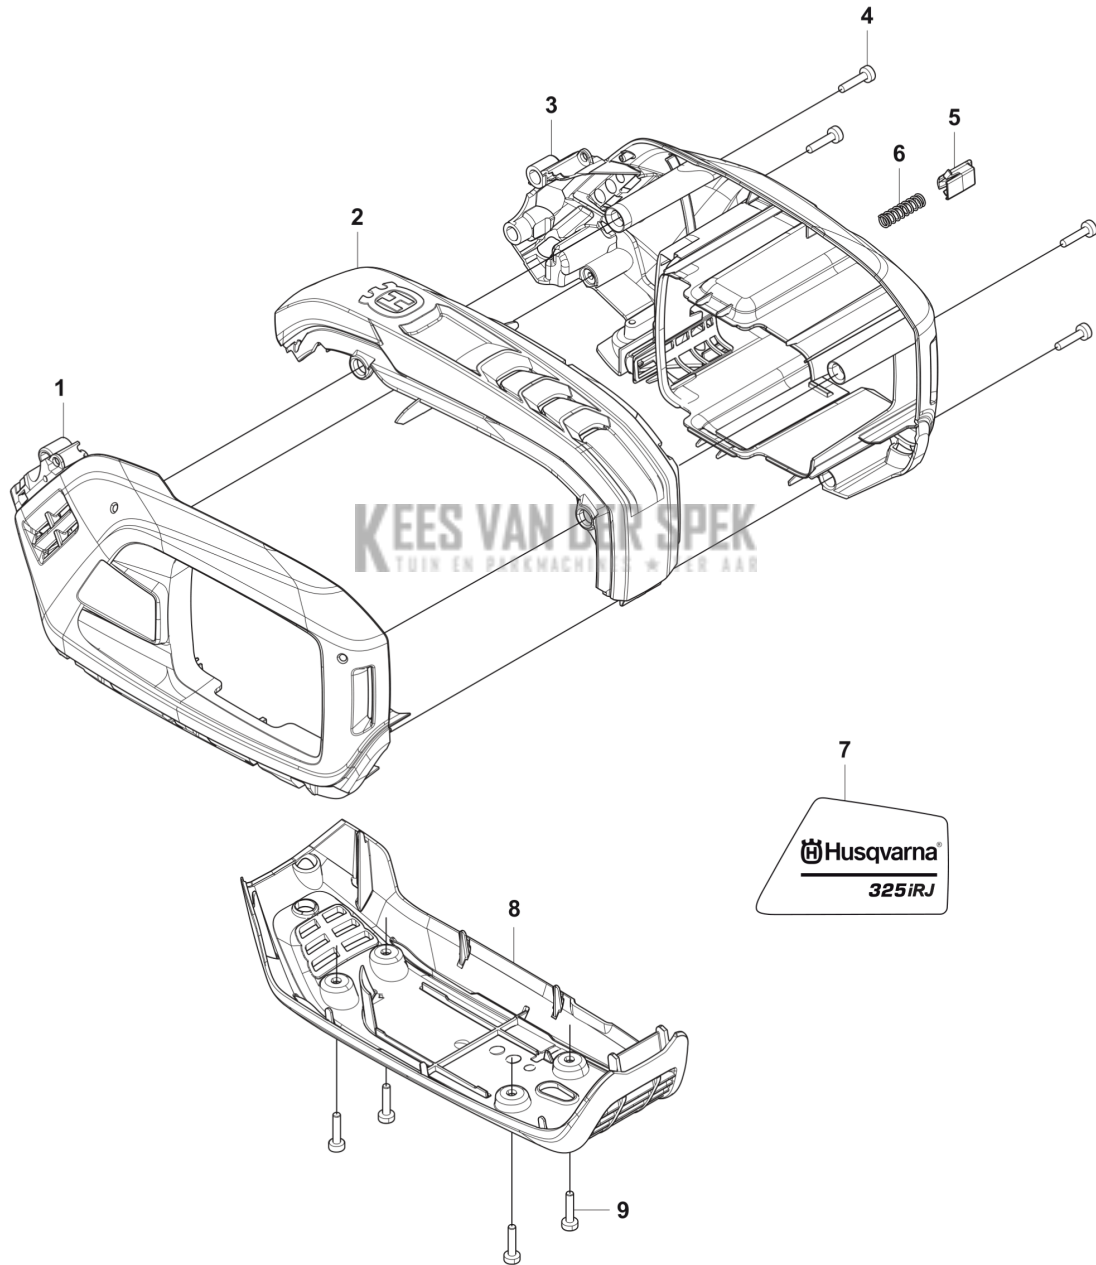

E 325iRJ
HOUSING

REF.	OMSCHRIJVING	OPMERKING	KIT
1	591444602 HUIS		1
2	591461801 DEKSEL		1
3	591444901 HUIS		1
4	580292901 SCREW ITXSCT		4
5	577996601 DRUKKNOP		1
6	585480001 VEER		1
7	594095112 STICKER		1
8	591461901 GLIJ PLAAT		1
9	580292901 SCREW ITXSCT		4

KEES VAN DER SPEK
TUIN EN PARKMACHINES * TER AAR