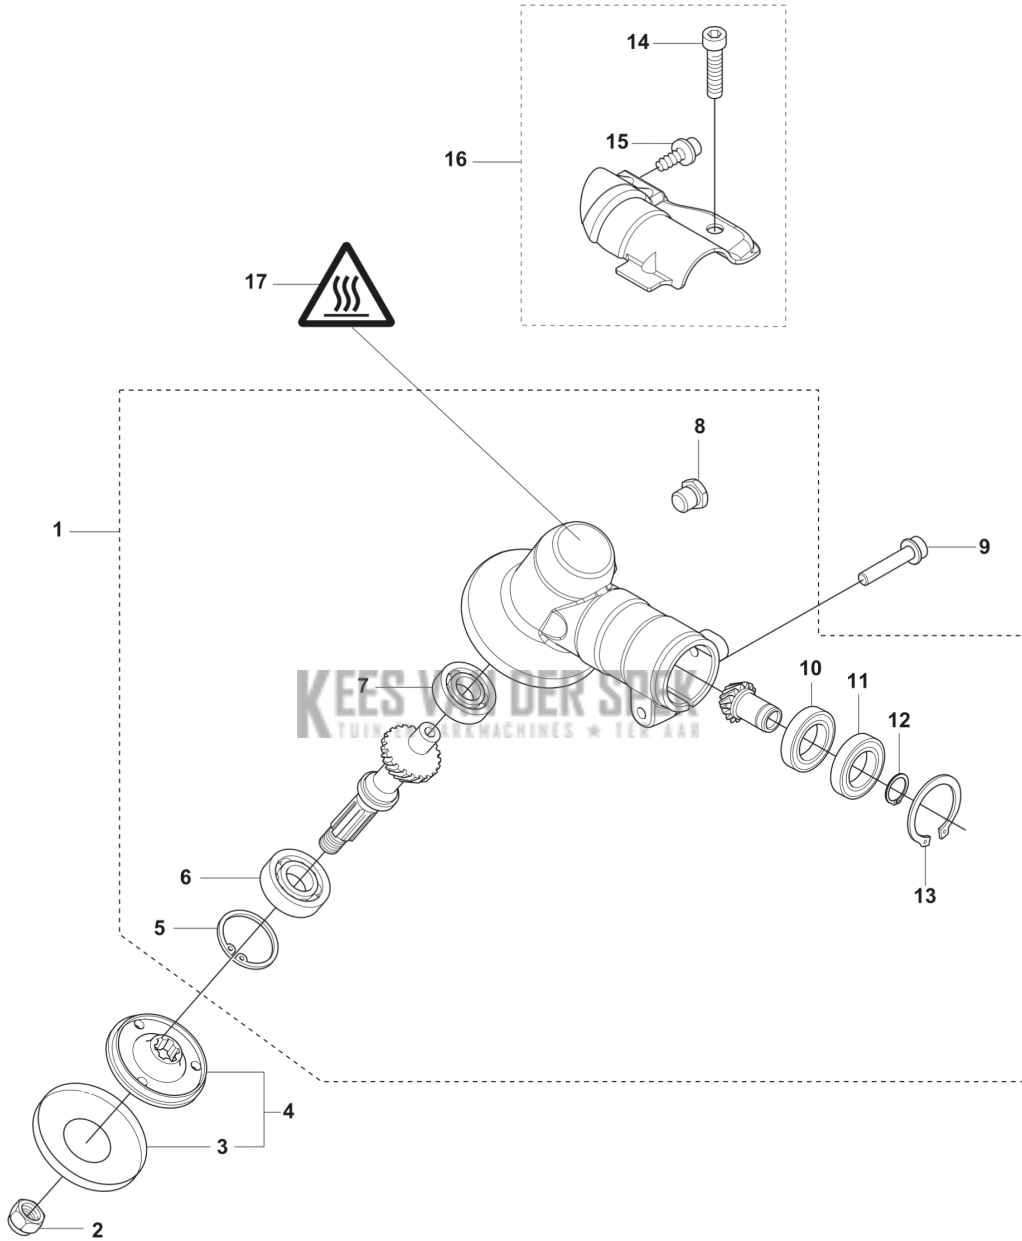

CATALOGUS MET RESERVEONDERDELEN

: HUSQVARNA 325IRJ

KEES VAN DER SPEK
TUIN EN PARKMACHINES * TER AAR

Lijst van reserve-onderdelen

LIJST VAN RESERVE-ONDERDELEN

REF.	OMSCHRIJVING	OPMERKING	KIT
1	535337101 AANDRIJFAS		1
2	535399801 TUBE ASSY		1
3	537334402 AFSTANDRING		1
4	591464201 AFSTANDRING		1
5	725238051 SCHROEF EHHM		1
6	503879001 KNOP		1
7	503871906 HENDEL		1
8	503940301 AFSTAND		1
9	502197101 MOER 4-KANT		1
10	503692601 PLAATJE		1
11	587889218 STICKER		1

D 325iRJ
HANDLE

REF.	OMSCHRIJVING	OPMERKING	KIT
1	591462301	HANDGREEPELFT	1
2	593652801	VEER	1
3	593275901	TREKKER	1
4	531293601	GASVERGREDELING	1
5	591462501	HANDGREEPELFT	1
6	580292901	SCREW ITXSCT	6
7	594027001	HOUDER	1

KEES VAN DER SPEK
TUIN EN PARKMACHINES ✦ TER AAR

A 325iRJ
BEVEL GEAR

REF.	OMSCHRIJVING	OPMERKING	KIT
1	537333801 TANDWIELKOP		1
2	503856301 MOER		1
3	537292601 KOP		1
4	537234901 MEENEMER COMPL.		1
5	735312810 BORGCLIP		1
6	525831801 KOGELLAGER		1
7	738219800 KOGELLAGER		1
8	503201501 SCREW		1
9	503200725 SCHROEF IHSCFM		1
10	738219900 KOGELLAGER		1
11	738219902 KOGELLAGER		1
12	735311100 BORGCLIP		1
13	735312510 BORGCLIP		1
14	544218422 SCHROEF ITXSCM		1
15	591159801 SCREW		1
16	574306905 KLEM		1
17	544843301 PLAATJE		1

C 325iRJ
ELECTRICAL

REF.	OMSCHRIJVING	OPMERKING	KIT
1	531063001	CONTROLE PANEEL	1
2	525755101	SCHROEF ITXSCFM	3
3	580292901	SCREW ITXSCT	2
4	592933501	BEVESTIGING	1
5	595010712	MOTOR COMPL.	1
6	525824903	SCHROEF ITXSCT	1
7	525755108	SCHROEF ITXSCFM	1
8	503911001	OPHANGING	2
9	580292901	SCREW ITXSCT	2
10	599615001	BESTURINGSEENHEID	1