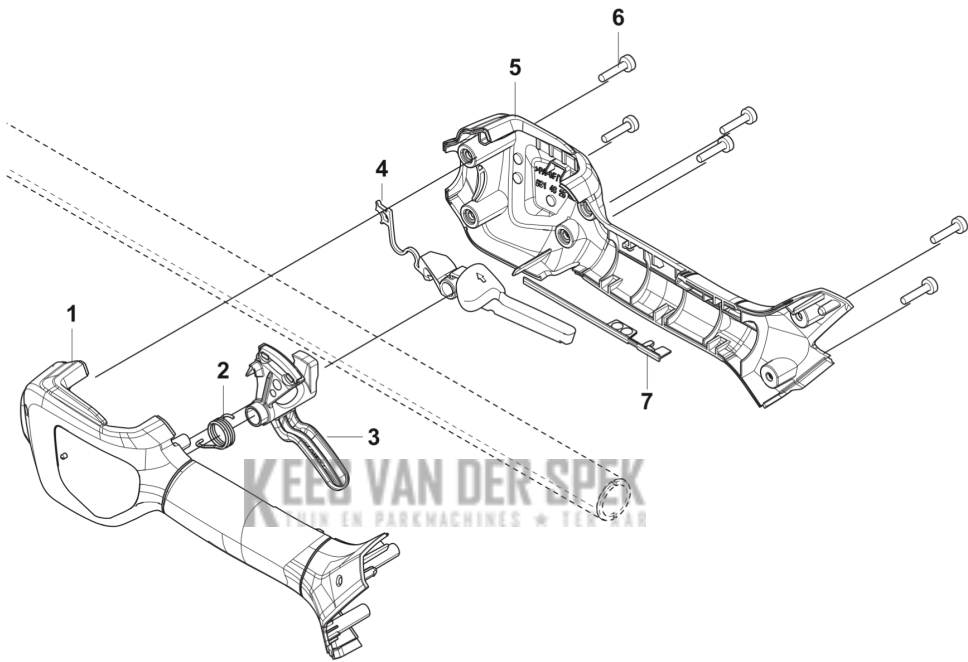

CATALOGUS MET RESERVEONDERDELEN

: HUSQVARNA 325IRJ

KEES VAN DER SPEK
TUIN EN PARKMACHINES * TER AAR

Lijst van reserve-onderdelen

LIJST VAN RESERVE-ONDERDELEN

REF.	OMSCHRIJVING	OPMERKING	KIT
1	535337101 AANDRIJFAS		1
2	535399801 TUBE ASSY		1
3	537334402 AFSTANDRING		1
4	591464201 AFSTANDRING		1
5	725238051 SCHROEF EHHM		1
6	503879001 KNOP		1
7	503871906 HENDEL		1
8	503940301 AFSTAND		1
9	502197101 MOER 4-KANT		1
10	503692601 PLAATJE		1
11	587889218 STICKER		1

D 325iRJ
HANDLE

REF.	OMSCHRIJVING	OPMERKING	KIT
1	591462301	HANDGREEPELFT	1
2	593652801	VEER	1
3	593275901	TREKKER	1
4	531293601	GASVERGREDELING	1
5	591462501	HANDGREEPELFT	1
6	580292901	SCREW ITXSCT	6
7	594027001	HOUDER	1

KEES VAN DER SPEK
TUIN EN PARKMACHINES ✦ TER AAR

A 325iRJ
BEVEL GEAR

REF.	OMSCHRIJVING	OPMERKING	KIT
1	537333801 TANDWIELKOP		1
2	503856301 MOER		1
3	537292601 KOP		1
4	537234901 MEENEMER COMPL.		1
5	735312810 BORGCLIP		1
6	525831801 KOGELLAGER		1
7	738219800 KOGELLAGER		1
8	503201501 SCREW		1
9	503200725 SCHROEF IHSCFM		1
10	738219900 KOGELLAGER		1
11	738219902 KOGELLAGER		1
12	735311100 BORGCLIP		1
13	735312510 BORGCLIP		1
14	544218422 SCHROEF ITXSCM		1
15	591159801 SCREW		1
16	574306905 KLEM		1
17	544843301 PLAATJE		1