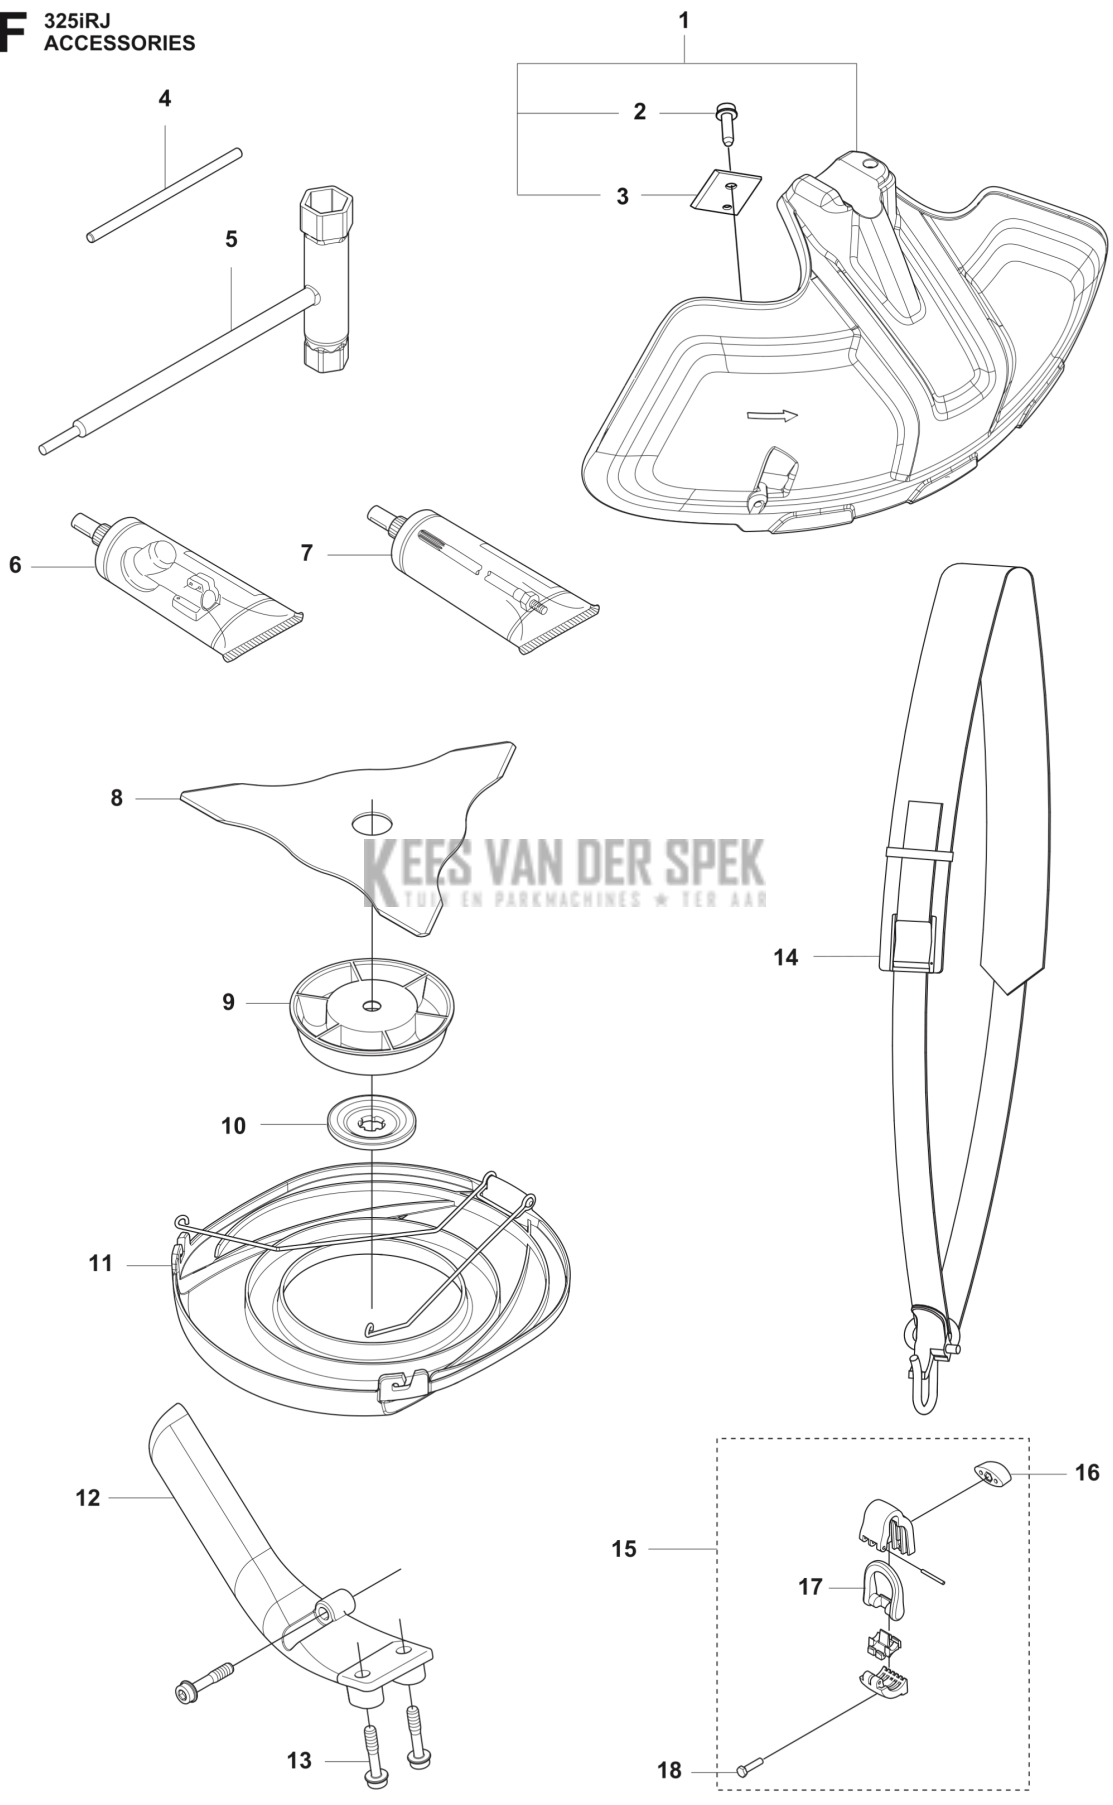

F 325iRJ
ACCESSORIES

REF.	OMSCHRIJVING	OPMERKING	KIT
1	536174301 COMBINATION GUARD ASSY		1
2	576275601 SCREW ITXSCFT		1
3	503798802 MES		1
4	502285901 STOP		1
5	575738202 COMBINATIESLEUTEL		1
6	503976401 VET		1
7	535560001 VET		1
8	578444901 MAAIBLAD		1
9	503890101 DRAAISCHOTEL		1
10	537285601 FLENSSTEUN		1
11	537312901 TRANSPORTBESCHERMING		1
12	503997804 HENDEL		1
13	580633301 SCREW ITXSCFT		3
14	537216201 DRAAGSTEL		1
15	537353601 LUS		1
16	537130402 KNOP		1
17	537350101 LUS		1
18	725233151 SCREW		1