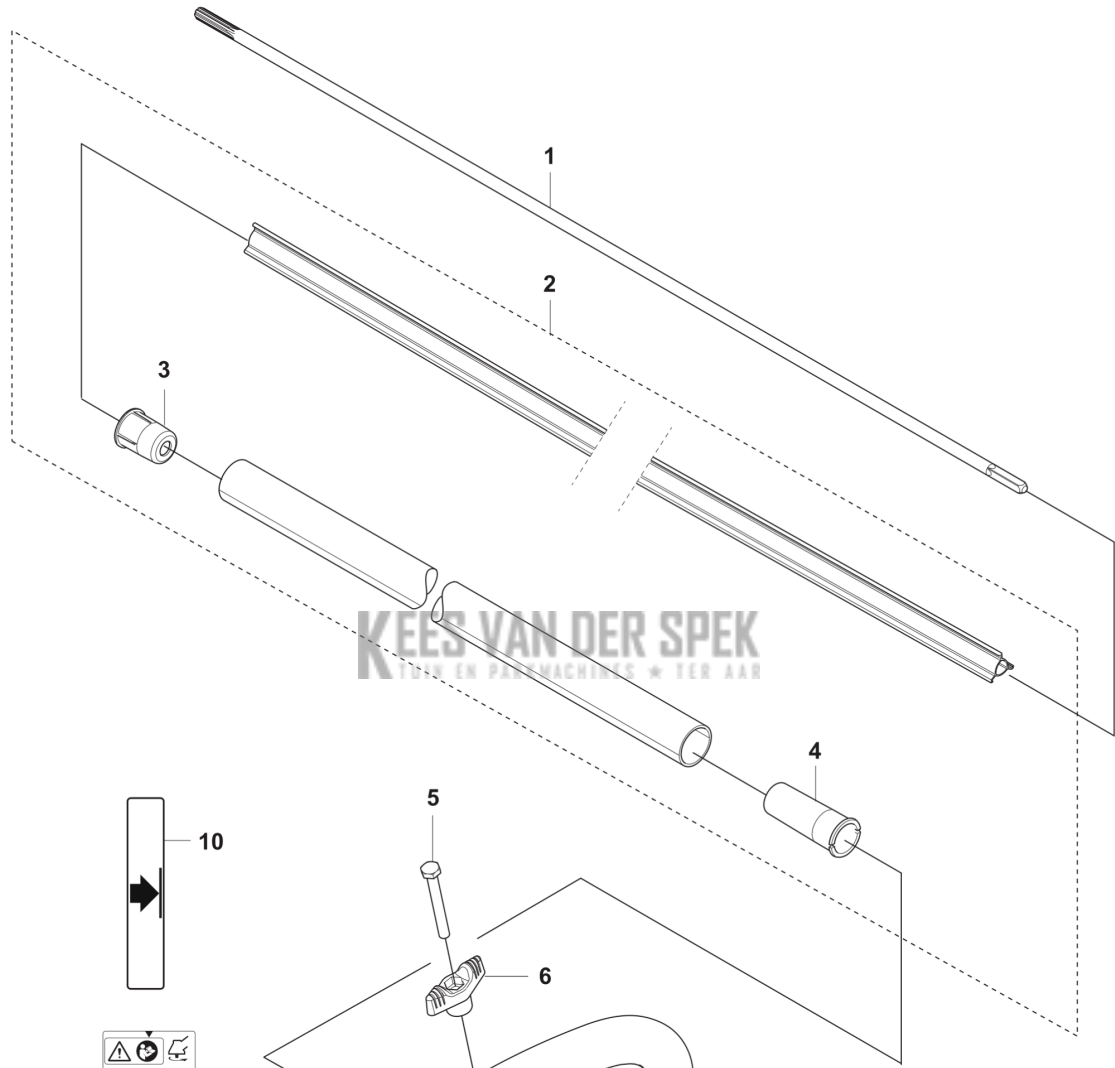

# LIJST VAN RESERVE-ONDERDELEN

**B** 325iRJ  
SHAFT & HANDLE

KEES VAN DER SPEK  
TUIN EN PAKMACHINES • TER AAR

---

REF.	OMSCHRIJVING	OPMERKING	KIT
1	535337101 AANDRIJFAS		1
2	535399801 TUBE ASSY		1
3	537334402 AFSTANDRING		1
4	591464201 AFSTANDRING		1
5	725238051 SCHROEF EHHM		1
6	503879001 KNOP		1
7	503871906 HENDEL		1
8	503940301 AFSTAND		1
9	502197101 MOER 4-KANT		1
10	503692601 PLAATJE		1
11	587889218 STICKER		1

**D** 325iRJ  
HANDLE

---

REF.	OMSCHRIJVING	OPMERKING	KIT
1	591462301	HANDGREEPELFT	1
2	593652801	VEER	1
3	593275901	TREKKER	1
4	531293601	GASVERGREDELING	1
5	591462501	HANDGREEPELFT	1
6	580292901	SCREW ITXSCT	6
7	594027001	HOUDER	1