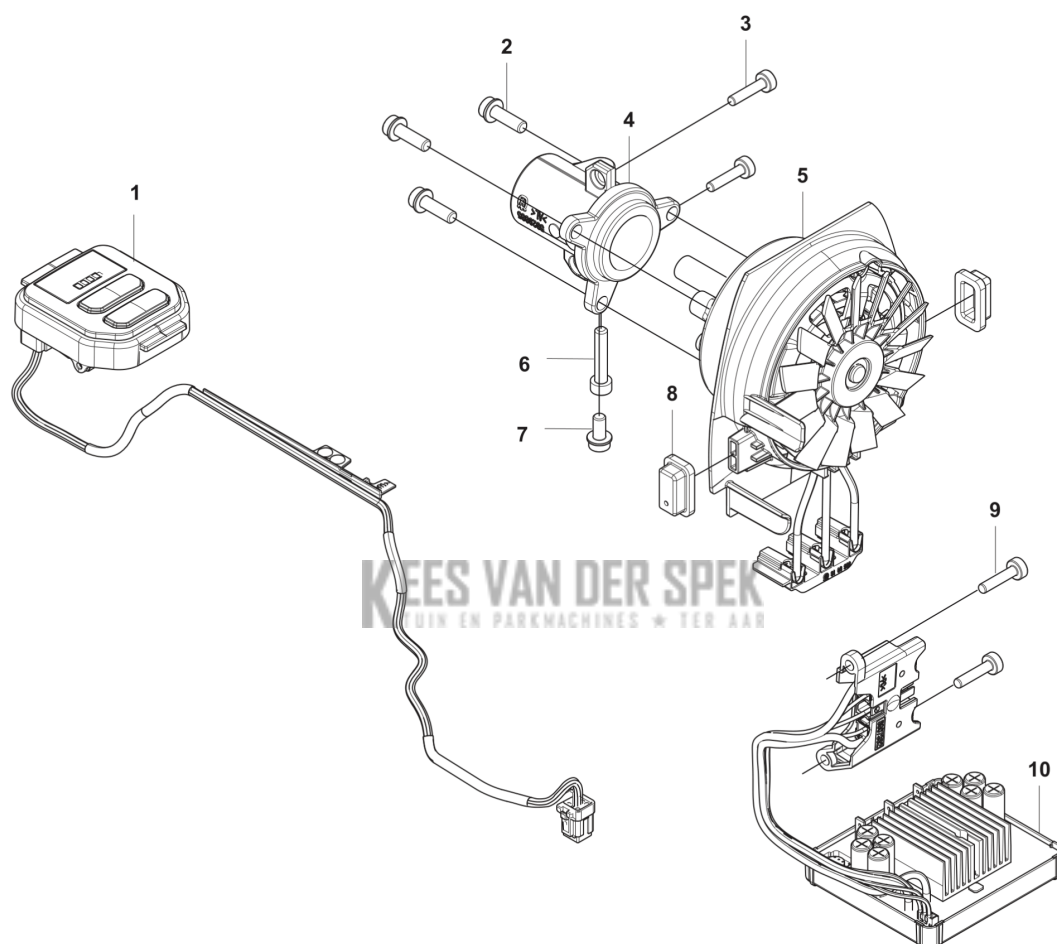

**D** 325iRJ  
HANDLE

---

REF.	OMSCHRIJVING	OPMERKING	KIT
1	591462301	HANDGREEPELFT	1
2	593652801	VEER	1
3	593275901	TREKKER	1
4	531293601	GASVERGREDELING	1
5	591462501	HANDGREEPELFT	1
6	580292901	SCREW ITXSCT	6
7	594027001	HOUDER	1

**KEES VAN DER SPEK**  
TUIN EN PARKMACHINES ✦ TER AAR

**A** 325iRJ  
BEVEL GEAR

---

REF.	OMSCHRIJVING	OPMERKING	KIT
1	537333801 TANDWIELKOP		1
2	503856301 MOER		1
3	537292601 KOP		1
4	537234901 MEENEMER COMPL.		1
5	735312810 BORGCLIP		1
6	525831801 KOGELLAGER		1
7	738219800 KOGELLAGER		1
8	503201501 SCREW		1
9	503200725 SCHROEF IHSCFM		1
10	738219900 KOGELLAGER		1
11	738219902 KOGELLAGER		1
12	735311100 BORGCLIP		1
13	735312510 BORGCLIP		1
14	544218422 SCHROEF ITXSCM		1
15	591159801 SCREW		1
16	574306905 KLEM		1
17	544843301 PLAATJE		1

**C** 325iRJ  
ELECTRICAL

---

REF.	OMSCHRIJVING	OPMERKING	KIT
1	531063001	CONTROLE PANEEL	1
2	525755101	SCHROEF ITXSCFM	3
3	580292901	SCREW ITXSCT	2
4	592933501	BEVESTIGING	1
5	595010712	MOTOR COMPL.	1
6	525824903	SCHROEF ITXSCT	1
7	525755108	SCHROEF ITXSCFM	1
8	503911001	OPHANGING	2
9	580292901	SCREW ITXSCT	2
10	599615001	BESTURINGSEENHEID	1