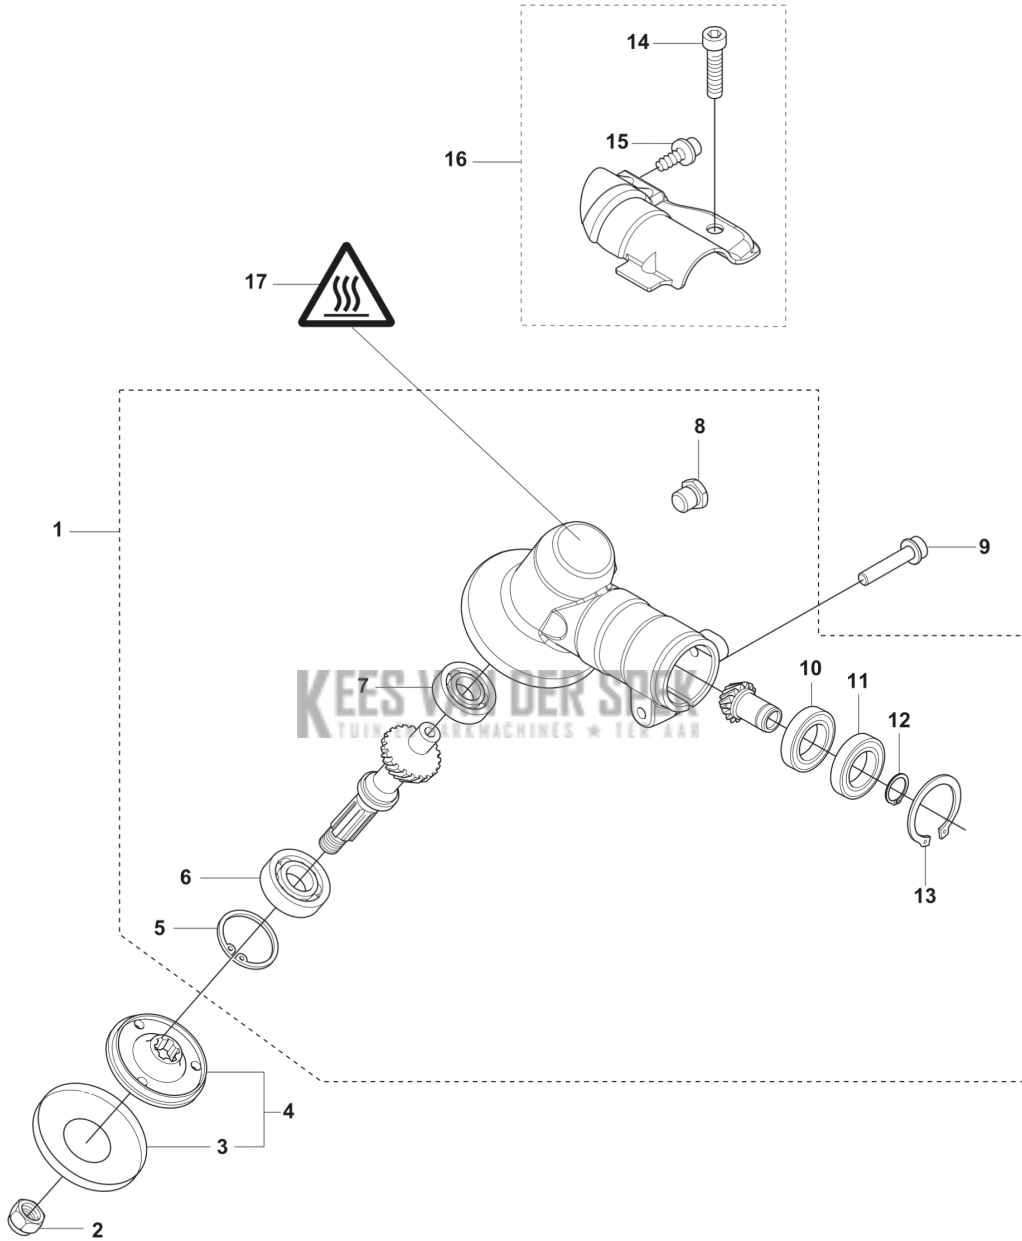

# LIJST VAN RESERVE-ONDERDELEN

**B** 325iRJ  
SHAFT & HANDLE

KEES VAN DER SPEK  
TUIN EN PAKMACHINES • TER AAR

---

REF.	OMSCHRIJVING	OPMERKING	KIT
1	535337101 AANDRIJFAS		1
2	535399801 TUBE ASSY		1
3	537334402 AFSTANDRING		1
4	591464201 AFSTANDRING		1
5	725238051 SCHROEF EHHM		1
6	503879001 KNOP		1
7	503871906 HENDEL		1
8	503940301 AFSTAND		1
9	502197101 MOER 4-KANT		1
10	503692601 PLAATJE		1
11	587889218 STICKER		1

**D** 325iRJ  
HANDLE

---

REF.	OMSCHRIJVING	OPMERKING	KIT
1	591462301	HANDGREEPELFT	1
2	593652801	VEER	1
3	593275901	TREKKER	1
4	531293601	GASVERGREDELING	1
5	591462501	HANDGREEPELFT	1
6	580292901	SCREW ITXSCT	6
7	594027001	HOUDER	1

**KEES VAN DER SPEK**  
TUIN EN PARKMACHINES ✦ TER AAR

**A** 325iRJ  
BEVEL GEAR

---

REF.	OMSCHRIJVING	OPMERKING	KIT
1	537333801 TANDWIELKOP		1
2	503856301 MOER		1
3	537292601 KOP		1
4	537234901 MEENEMER COMPL.		1
5	735312810 BORGCLIP		1
6	525831801 KOGELLAGER		1
7	738219800 KOGELLAGER		1
8	503201501 SCREW		1
9	503200725 SCHROEF IHSCFM		1
10	738219900 KOGELLAGER		1
11	738219902 KOGELLAGER		1
12	735311100 BORGCLIP		1
13	735312510 BORGCLIP		1
14	544218422 SCHROEF ITXSCM		1
15	591159801 SCREW		1
16	574306905 KLEM		1
17	544843301 PLAATJE		1