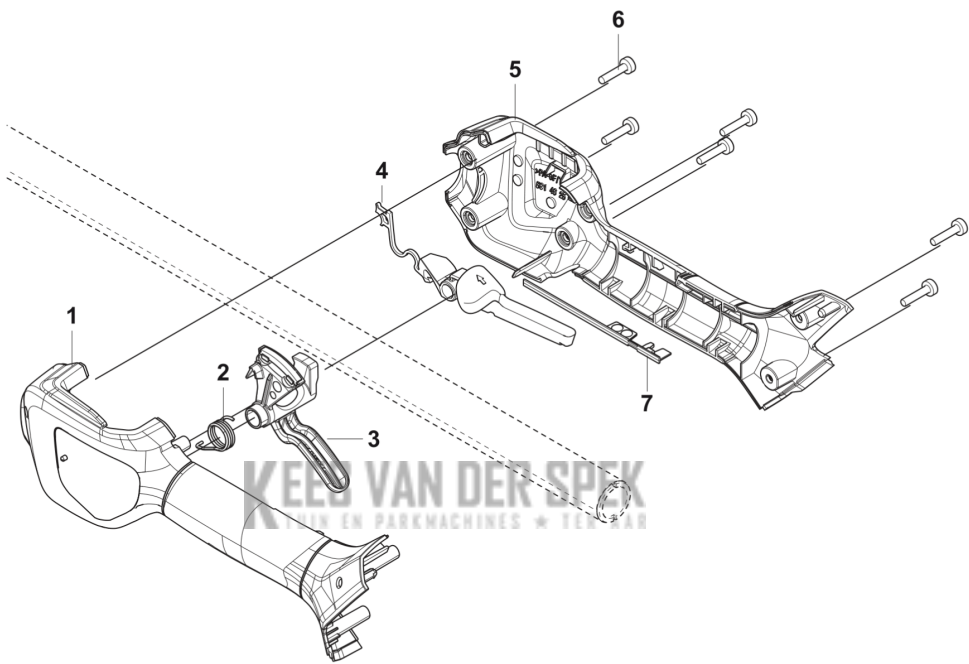

# LIJST VAN RESERVE-ONDERDELEN

**B** 325iRJ  
SHAFT & HANDLE

KEES VAN DER SPEK  
TUIN EN PAKMACHINES • TER AAR

---

REF.	OMSCHRIJVING	OPMERKING	KIT
1	535337101 AANDRIJFAS		1
2	535399801 TUBE ASSY		1
3	537334402 AFSTANDRING		1
4	591464201 AFSTANDRING		1
5	725238051 SCHROEF EHHM		1
6	503879001 KNOP		1
7	503871906 HENDEL		1
8	503940301 AFSTAND		1
9	502197101 MOER 4-KANT		1
10	503692601 PLAATJE		1
11	587889218 STICKER		1

**D** 325iRJ  
HANDLE

---

REF.	OMSCHRIJVING	OPMERKING	KIT
1	591462301	HANDGREEPELFT	1
2	593652801	VEER	1
3	593275901	TREKKER	1
4	531293601	GASVERGREDELING	1
5	591462501	HANDGREEPELFT	1
6	580292901	SCREW ITXSCT	6
7	594027001	HOUDER	1