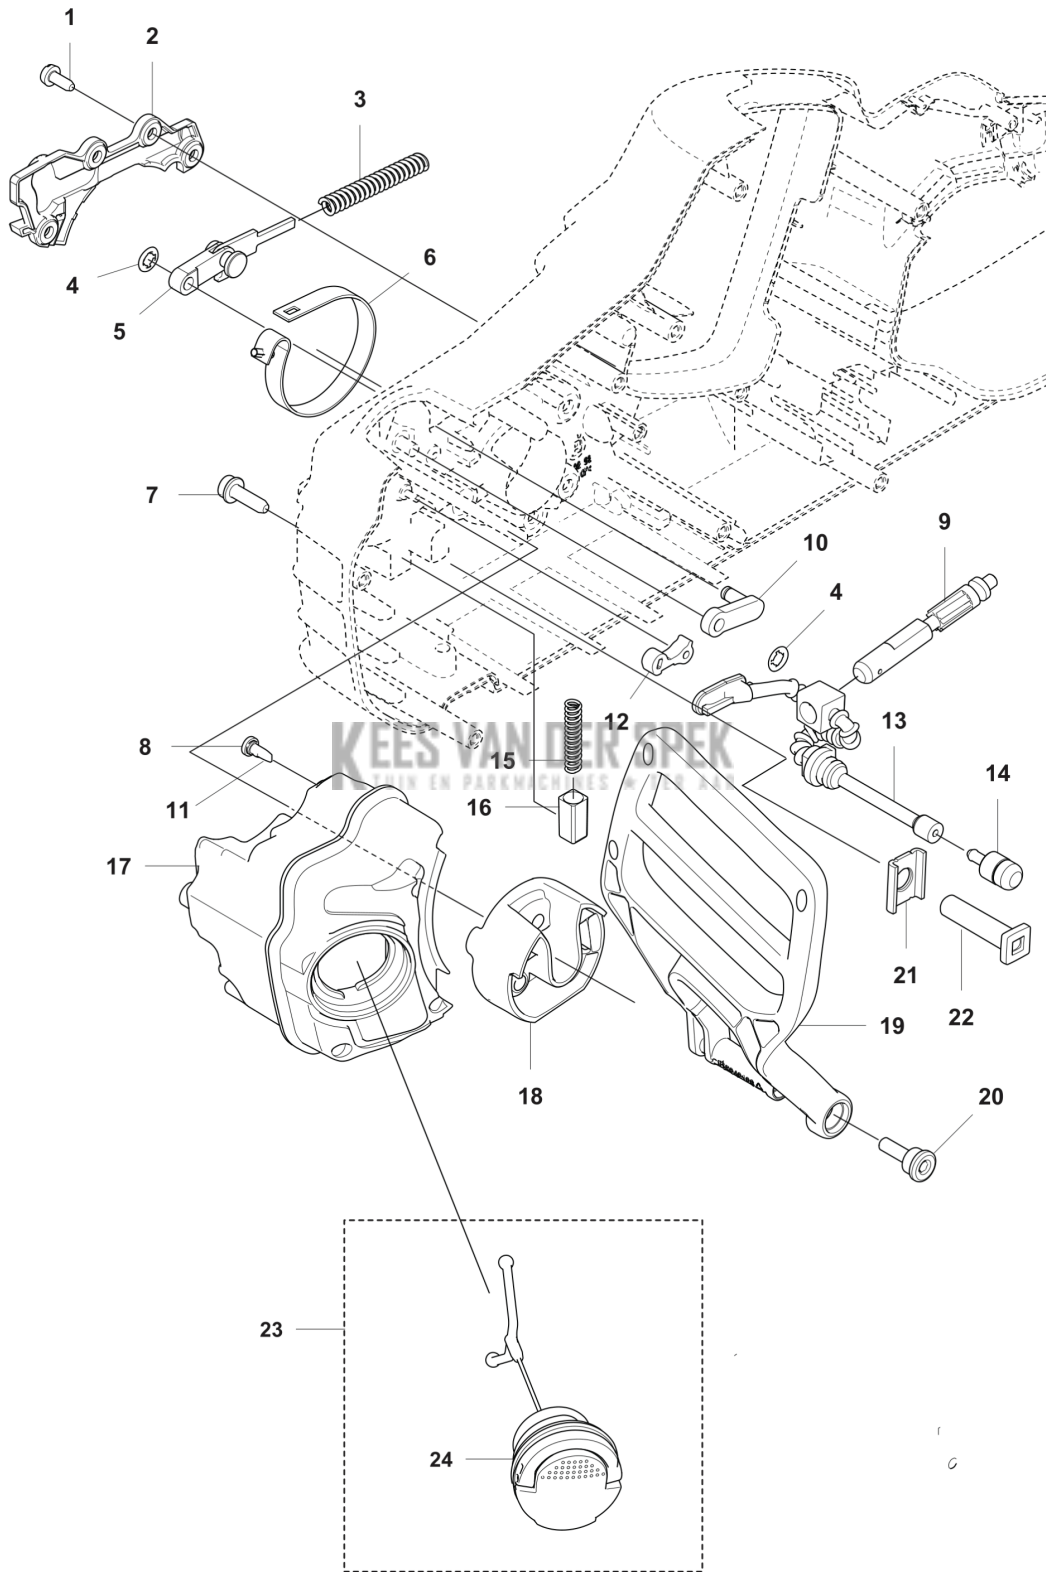

C 435i
CHAIN BRAKE

REF.	OMSCHRIJVING	OPMERKING	KIT
1	526221801	SCREW CITXPANT	4
2	593641601	DEKSEL	1
3	595026101	REMVEER	1
4	596302401	RING	2
5	599231901	KNIEGEWRIGHT COMPL.	1
6	585590301	REMBAND	1
7	573925801	SCREW ITXSCFT	1
8	537403501	FILTER	1
9	540057901	POMPZUIGER	1
10	593722302	AANDRIJFSTANG	1
11	530026119	CONTROLEKLEP	1
12	505201201	VERGRENDELING	1
13	594954001	OLIESLANG	1
14	504710003	OLIELOOD	1
15	503436501	POSITIEVEER	1
16	537210701	VEERGELEIDING	1
17	593015101	OLIETANK	1
18	594919801	HANDBESCHERMING	1
19	594919601	HANDBESCHERMING	1
20	580284201	SCREW	1
21	596971101	PLAAT	1
22	505217301	ZAAGBLADBOUT	1
23	522620003	TANKDEKSEL COMPL.	1
24	589241101	PAKKING	1