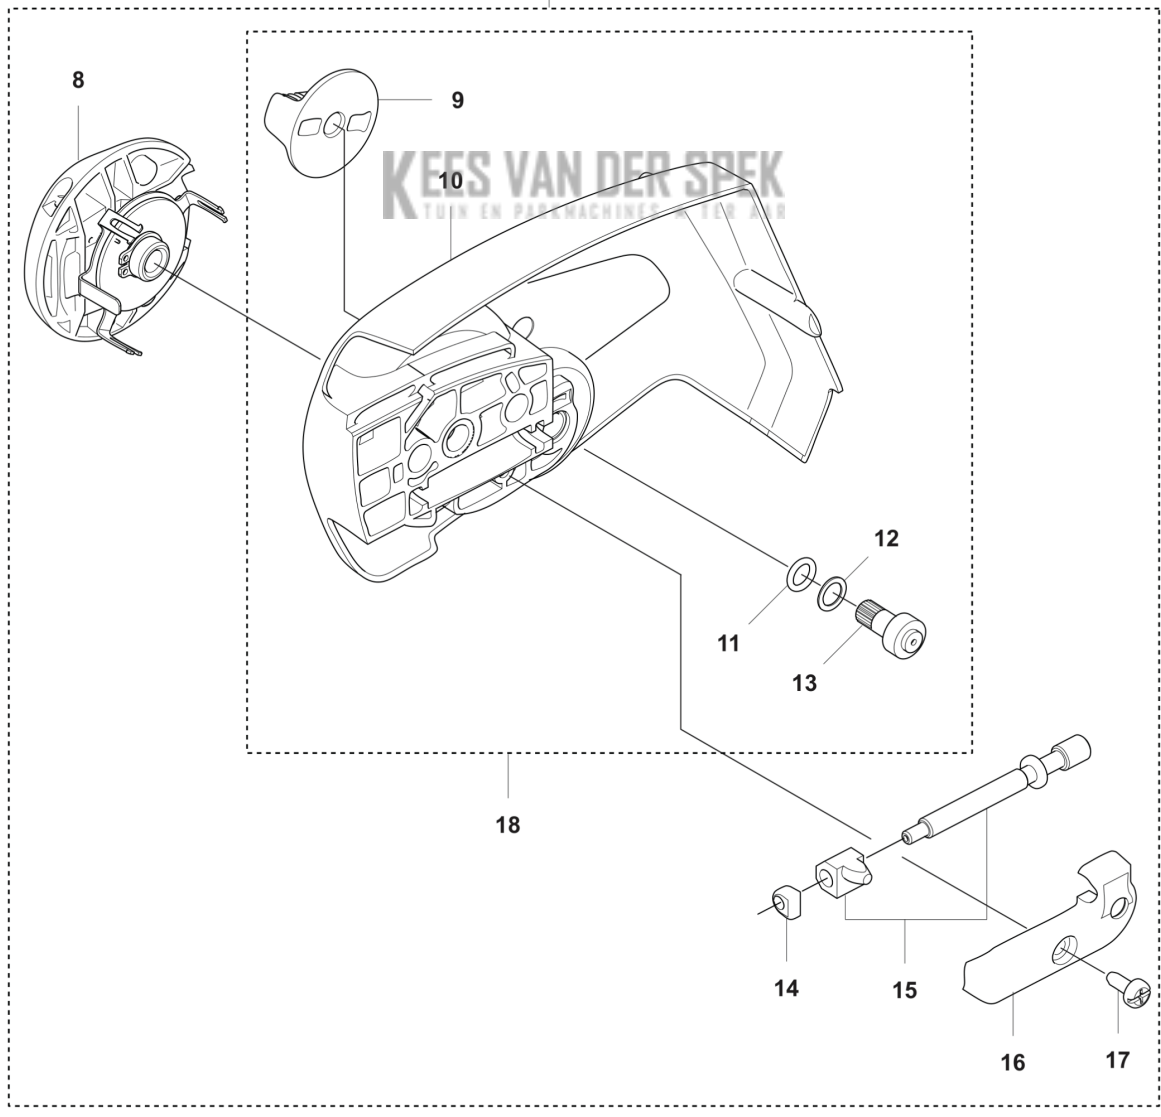

CATALOGUS MET RESERVEONDERDELEN
: HUSQVARNA 435I

KEES VAN DER SPEK
TUIN EN PARKMACHINES * TER AAR

Lijst van reserve-onderdelen

LIJST VAN RESERVE-ONDERDELEN

B 435i
CLUTCH COVER

KEES VAN DER SPEK
TUIN EN BAAI-MACHINES - TER AAR

REF.	OMSCHRIJVING	OPMERKING	KIT
1	525755105 SCHROEF ITXSCFM		1
2	597670101 SCHIJF VEER		2
3	594035201 KETTINGTANDWIEL		1
4	503230035 RING		1
5	593684401 REMTROMMEL		1
6	595342201 POMP RONDESEL		1
7	595314801 KOPPELINGSKAP COMPL.		1
8	595310201 KNOB ASSY		1
9	595839101 KETTINGSPANNER		1
10	595845601 KOPPELINGSKAP		1
11	740480702 O-RING		1
12	503230063 RING		1
13	596514101 WORMWIEL		1
14	537017401 LAGERHULS		1
15	596335801 KETTINGSPANNER		1
16	595842701 DEKSEL		1
17	526221801 SCREW CITXPANT		1
18	599589401 KOPPELINGSKAP COMPL.		1

B 435i
CLUTCH COVER-
standard

KEES VAN DER SPEK
TUIN EN PARKMACHINES • TER AAR

REF.	OMSCHRIJVING	OPMERKING	KIT
1	525755105 SCHROEF ITXSCFM		1
2	597670101 SCHIJF VEER		2
3	594035201 KETTINGANDWIEL		1
4	503230035 RING		1
5	593684401 REMTROMMEL		1
6	595342201 POMP RONDEL		1
7	593052002 KOPPELINGSKAP COMPL		1
8	505197301 MOER		1
9	593051702 KOPPELINGSKAP		1
10	588850301 PEN		1
11	537397001 WORMSCHROEF		1
12	740480702 O-RING		1
13	503230063 RING		1
14	599724101 WORMWIEL		1
15	505214501 DEKSEL		1
16	526221801 SCREW CITXPANT		2