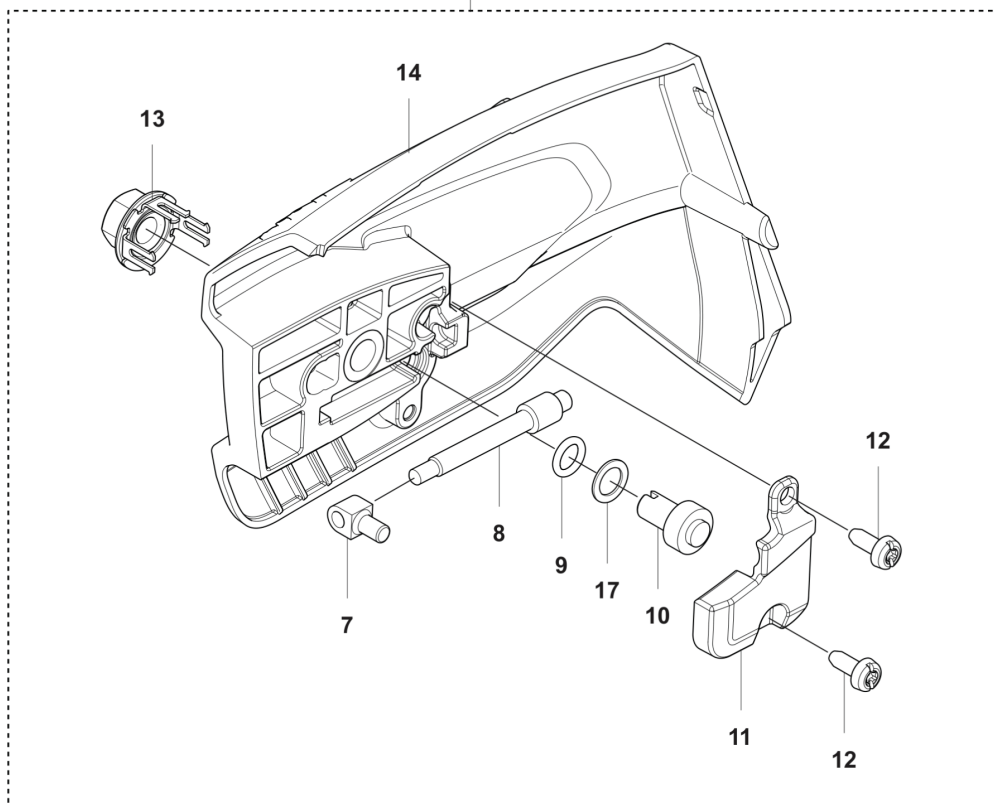

CATALOGUS MET RESERVEONDERDELEN
: HUSQVARNA 435I

KEES VAN DER SPEK
TUIN EN PARKMACHINES * TER AAR

Lijst van reserve-onderdelen

LIJST VAN RESERVE-ONDERDELEN

B 435i
CLUTCH COVER

KEES VAN DER SPEK
TUIN EN BAAI-MACHINES - TER AAR

REF.	OMSCHRIJVING	OPMERKING	KIT
1	525755105 SCHROEF ITXSCFM		1
2	597670101 SCHIJF VEER		2
3	594035201 KETTINGTANDWIEL		1
4	503230035 RING		1
5	593684401 REMTROMMEL		1
6	595342201 POMP RONDESEL		1
7	595314801 KOPPELINGSKAP COMPL.		1
8	595310201 KNOB ASSY		1
9	595839101 KETTINGSPANNER		1
10	595845601 KOPPELINGSKAP		1
11	740480702 O-RING		1
12	503230063 RING		1
13	596514101 WORMWIEL		1
14	537017401 LAGERHULS		1
15	596335801 KETTINGSPANNER		1
16	595842701 DEKSEL		1
17	526221801 SCREW CITXPANT		1
18	599589401 KOPPELINGSKAP COMPL.		1

B 435i
CLUTCH COVER-
standard

KEES VAN DER SPEK
TUIN EN PARKMACHINES • TER AAR

REF.	OMSCHRIJVING	OPMERKING	KIT
1	525755105 SCHROEF ITXSCFM		1
2	597670101 SCHIJF VEER		2
3	594035201 KETTINGANDWIEL		1
4	503230035 RING		1
5	593684401 REMTROMMEL		1
6	595342201 POMP RONDEL		1
7	593052002 KOPPELINGSKAP COMPL		1
8	505197301 MOER		1
9	593051702 KOPPELINGSKAP		1
10	588850301 PEN		1
11	537397001 WORMSCHROEF		1
12	740480702 O-RING		1
13	503230063 RING		1
14	599724101 WORMWIEL		1
15	505214501 DEKSEL		1
16	526221801 SCREW CITXPANT		2