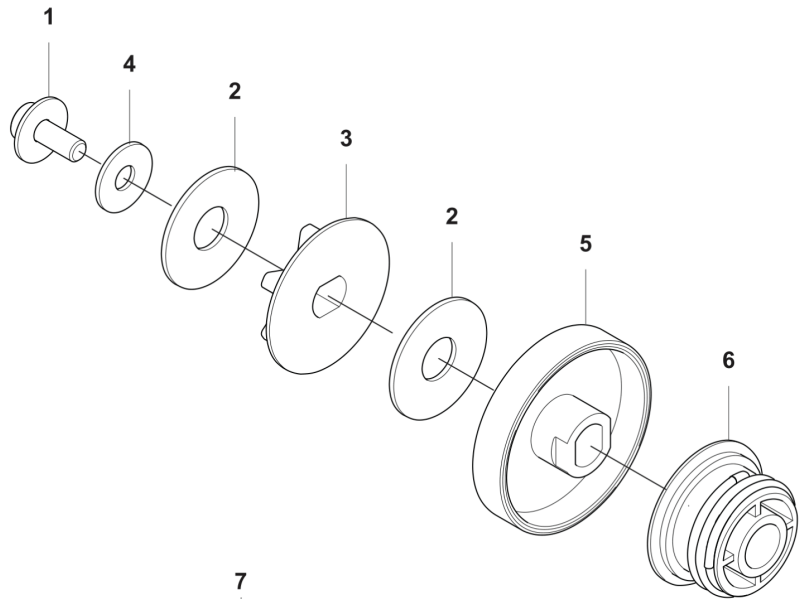

CATALOGUS MET RESERVEONDERDELEN
: HUSQVARNA 435I

KEES VAN DER SPEK
TUIN EN PARKMACHINES * TER AAR

Lijst van reserve-onderdelen

LIJST VAN RESERVE-ONDERDELEN

B 435i
CLUTCH COVER

KEES VAN DER SPEK
TUIN EN BAAI-MACHINES - TER AAR

REF.	OMSCHRIJVING	OPMERKING	KIT
1	525755105 SCHROEF ITXSCFM		1
2	597670101 SCHIJF VEER		2
3	594035201 KETTINGTANDWIEL		1
4	503230035 RING		1
5	593684401 REMTROMMEL		1
6	595342201 POMP RONDESEL		1
7	595314801 KOPPELINGSKAP COMPL.		1
8	595310201 KNOB ASSY		1
9	595839101 KETTINGSPANNER		1
10	595845601 KOPPELINGSKAP		1
11	740480702 O-RING		1
12	503230063 RING		1
13	596514101 WORMWIEL		1
14	537017401 LAGERHULS		1
15	596335801 KETTINGSPANNER		1
16	595842701 DEKSEL		1
17	526221801 SCREW CITXPANT		1
18	599589401 KOPPELINGSKAP COMPL.		1

B 435i
CLUTCH COVER-
standard

KEES VAN DER SPEK
TUIN EN PARKMACHINES • TER AAR

REF.	OMSCHRIJVING	OPMERKING	KIT
1	525755105 SCHROEF ITXSCFM		1
2	597670101 SCHIJF VEER		2
3	594035201 KETTINGANDWIEL		1
4	503230035 RING		1
5	593684401 REMTROMMEL		1
6	595342201 POMP RONDEL		1
7	593052002 KOPPELINGSKAP COMPL		1
8	505197301 MOER		1
9	593051702 KOPPELINGSKAP		1
10	588850301 PEN		1
11	537397001 WORMSCHROEF		1
12	740480702 O-RING		1
13	503230063 RING		1
14	599724101 WORMWIEL		1
15	505214501 DEKSEL		1
16	526221801 SCREW CITXPANT		2