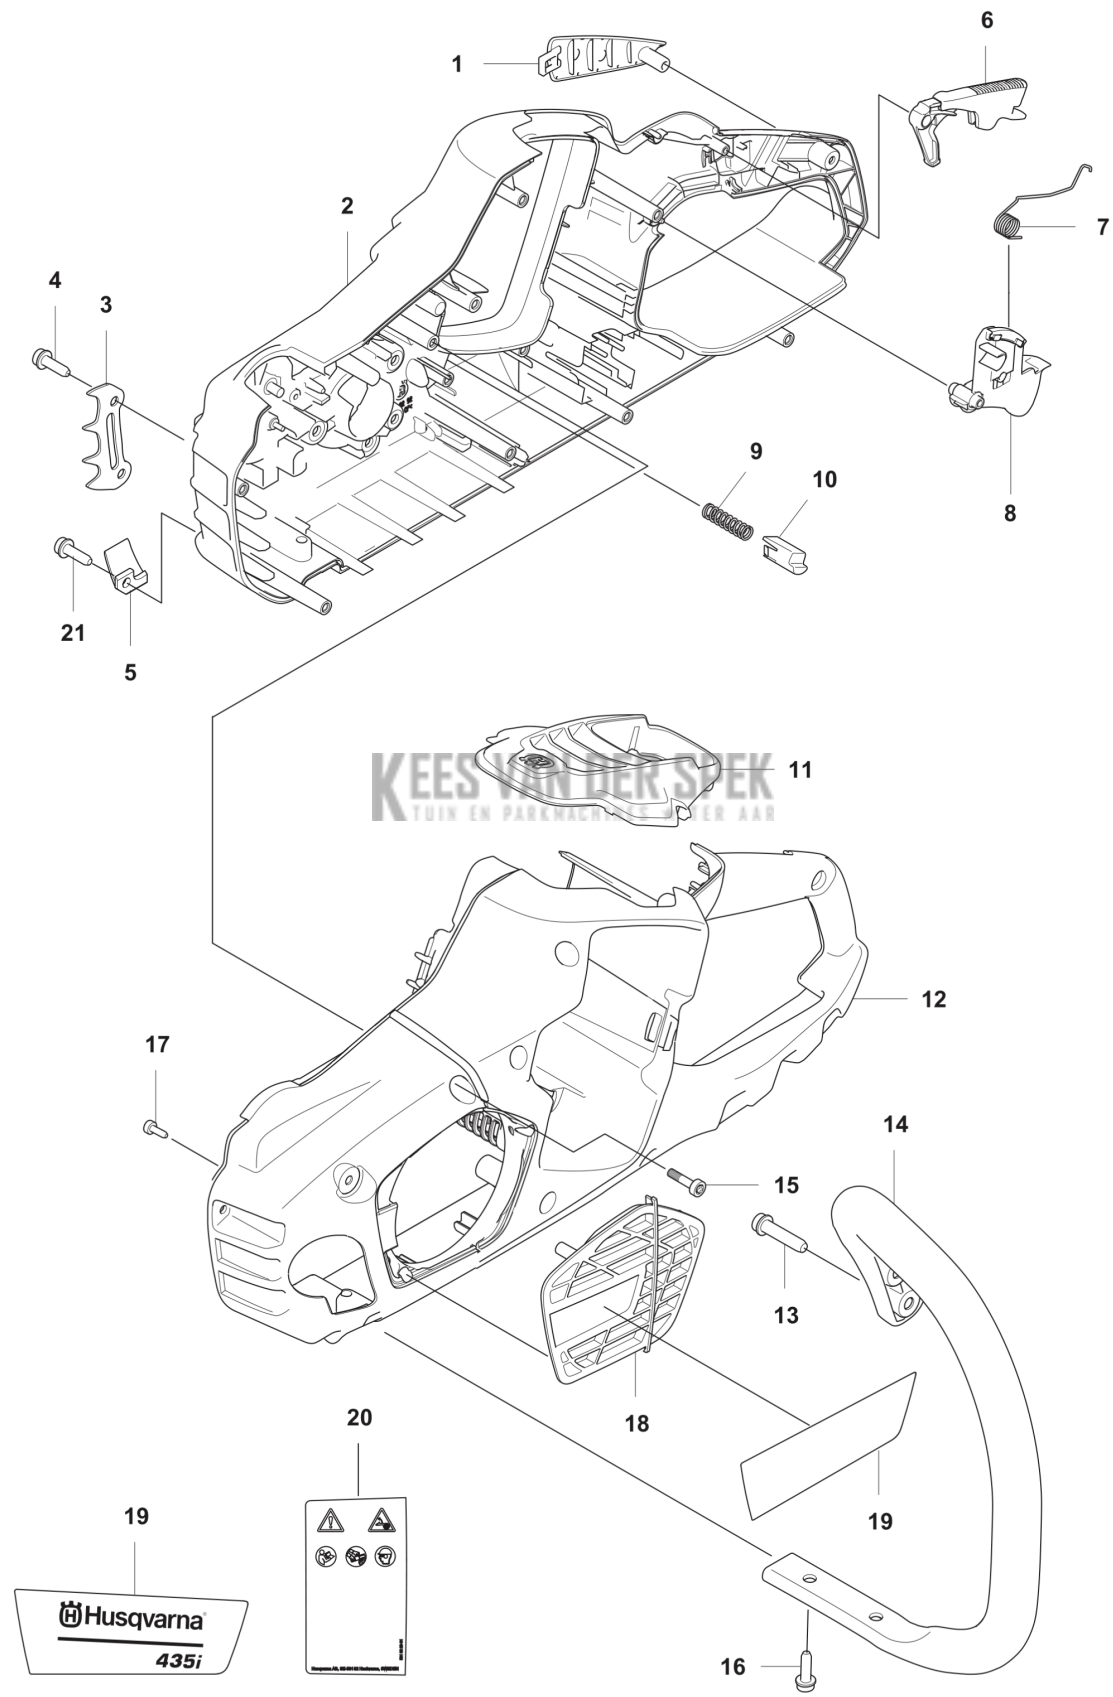

435i
CHASSIS

REF.	OMSCHRIJVING	OPMERKING	KIT
1	596799201	HANDGREEPINZETSTUK	1
2	595894801	CHASSIS	1
3	577286601	SPIKE	1
4	573925801	SCREW ITXSCFT	2
5	505288501	KETTINGVANGER	1
6	589273901	GASVERGRENDELING	1
7	593064201	VEER	1
8	595834001	THROTTLE TRIGGER	1
9	585480001	VEER	1
10	577996601	DRUKKNOP	1
11	595937201	DEKSEL	1
12	595311301	CHASSIS	1
13	525798103	SCREW ITXSCFT	2
14	595535401	VOORSTE BEUGEL	1
15	580292901	SCREW ITXSCFT	10
16	525798101	SCREW ITXSCFT	2
17	526221801	SCREW CITXPANT	3
18	595893301	LUCHTINLAAT	1
19	546882001	STICKER	1
20	531082001	PLAATJE	1
21	573925801	SCREW ITXSCFT	1

KEES VAN DER SPEK
TUIN EN PARKMACHINES ★ TER AAR