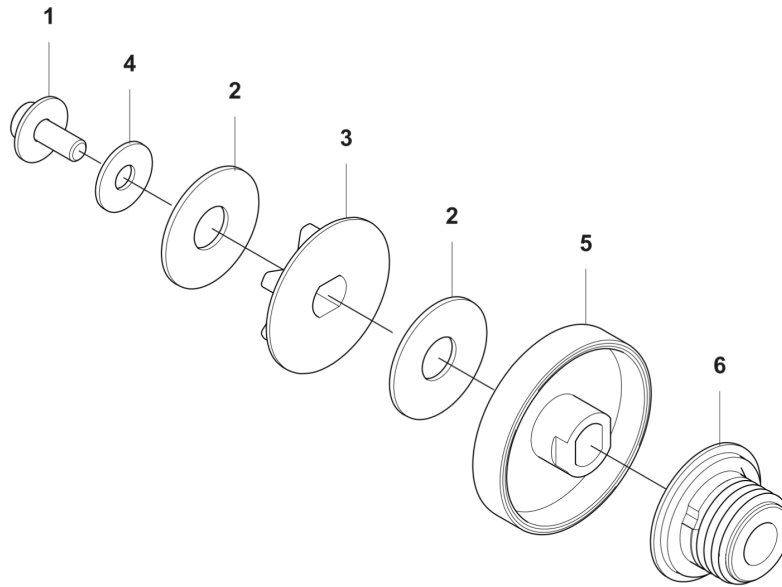

CATALOGUS MET RESERVEONDERDELEN
: HUSQVARNA 435I

KEES VAN DER SPEK
TUIN EN PARKMACHINES * TER AAR

Lijst van reserve-onderdelen

LIJST VAN RESERVE-ONDERDELEN

B 435i
CLUTCH COVER

KEES VAN DER SPEK
TUIN EN BAAI-MACHINES - TER AAR

REF.	OMSCHRIJVING	OPMERKING	KIT
1	525755105 SCHROEF ITXSCFM		1
2	597670101 SCHIJF VEER		2
3	594035201 KETTINGTANDWIEL		1
4	503230035 RING		1
5	593684401 REMTROMMEL		1
6	595342201 POMP RONDESEL		1
7	595314801 KOPPELINGSKAP COMPL.		1
8	595310201 KNOB ASSY		1
9	595839101 KETTINGSPANNER		1
10	595845601 KOPPELINGSKAP		1
11	740480702 O-RING		1
12	503230063 RING		1
13	596514101 WORMWIEL		1
14	537017401 LAGERHULS		1
15	596335801 KETTINGSPANNER		1
16	595842701 DEKSEL		1
17	526221801 SCREW CITXPANT		1
18	599589401 KOPPELINGSKAP COMPL.		1

B 435i
CLUTCH COVER-
standard

KEES VAN DER SPEK
TUIN EN PARKMACHINES • TER AAR

REF.	OMSCHRIJVING	OPMERKING	KIT
1	525755105 SCHROEF ITXSCFM		1
2	597670101 SCHIJF VEER		2
3	594035201 KETTINGANDWIEL		1
4	503230035 RING		1
5	593684401 REMTROMMEL		1
6	595342201 POMP RONDEL		1
7	593052002 KOPPELINGSKAP COMPL		1
8	505197301 MOER		1
9	593051702 KOPPELINGSKAP		1
10	588850301 PEN		1
11	537397001 WORMSCHROEF		1
12	740480702 O-RING		1
13	503230063 RING		1
14	599724101 WORMWIEL		1
15	505214501 DEKSEL		1
16	526221801 SCREW CITXPANT		2