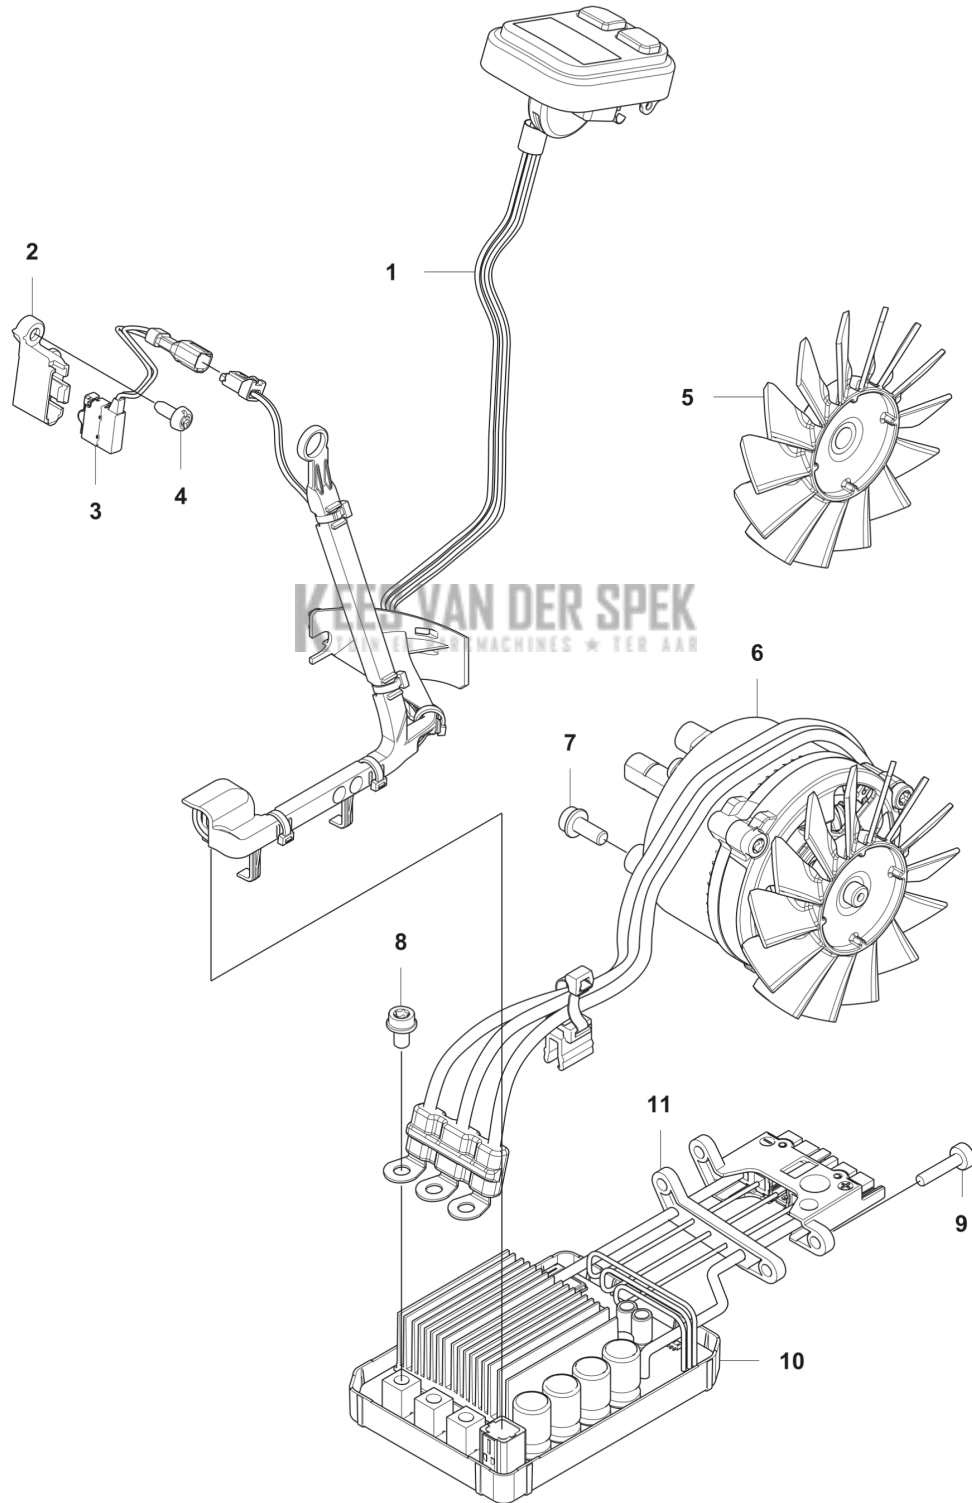

REF.	OMSCHRIJVING	OPMERKING	KIT
1	525755105 SCHROEF ITXSCFM		1
2	597670101 SCHIJF VEER		2
3	594035201 KETTINGTANDWIEL		1
4	503230035 RING		1
5	593684401 REMTROMMEL		1
6	595342201 POMP RONDESEL		1
7	595314801 KOPPELINGSKAP COMPL.		1
8	595310201 KNOB ASSY		1
9	595839101 KETTINGSPANNER		1
10	595845601 KOPPELINGSKAP		1
11	740480702 O-RING		1
12	503230063 RING		1
13	596514101 WORMWIEL		1
14	537017401 LAGERHULS		1
15	596335801 KETTINGSPANNER		1
16	595842701 DEKSEL		1
17	526221801 SCREW CITXPANT		1
18	599589401 KOPPELINGSKAP COMPL.		1

B 435i
CLUTCH COVER-
standard

KEES VAN DER SPEK
TUIN EN PARKMACHINES • TER AAR

REF.	OMSCHRIJVING	OPMERKING	KIT
1	525755105 SCHROEF ITXSCFM		1
2	597670101 SCHIJF VEER		2
3	594035201 KETTINGANDWIEL		1
4	503230035 RING		1
5	593684401 REMTROMMEL		1
6	595342201 POMP RONDEL		1
7	593052002 KOPPELINGSKAP COMPL		1
8	505197301 MOER		1
9	593051702 KOPPELINGSKAP		1
10	588850301 PEN		1
11	537397001 WORMSCHROEF		1
12	740480702 O-RING		1
13	503230063 RING		1
14	599724101 WORMWIEL		1
15	505214501 DEKSEL		1
16	526221801 SCREW CITXPANT		2

KEES VAN DER SPEK
 TUIN EN PARKMACHINES * TER AAR

435i
ELECTRICAL

REF.	OMSCHRIJVING	OPMERKING	KIT
1	546323601	CONTROLE PANEEL	1
2	596627701	BEVESTIGING	1
3	593954101	MICRO SCHAKELAAR	1
4	526221801	SCREW CITXPANT	2
5	593782601	VENTILATOR	1
6	529653501	MOTOR COMPL.	1
7	525755105	SCHROEF ITXSCFM	3
8	525755107	SCHROEF ITXSCFM	3
9	580292901	SCREW ITXSCT	2
10	536279401	BESTURINGSSEENHEID	1
11	590750601	DRAADBEVESTIGING	1