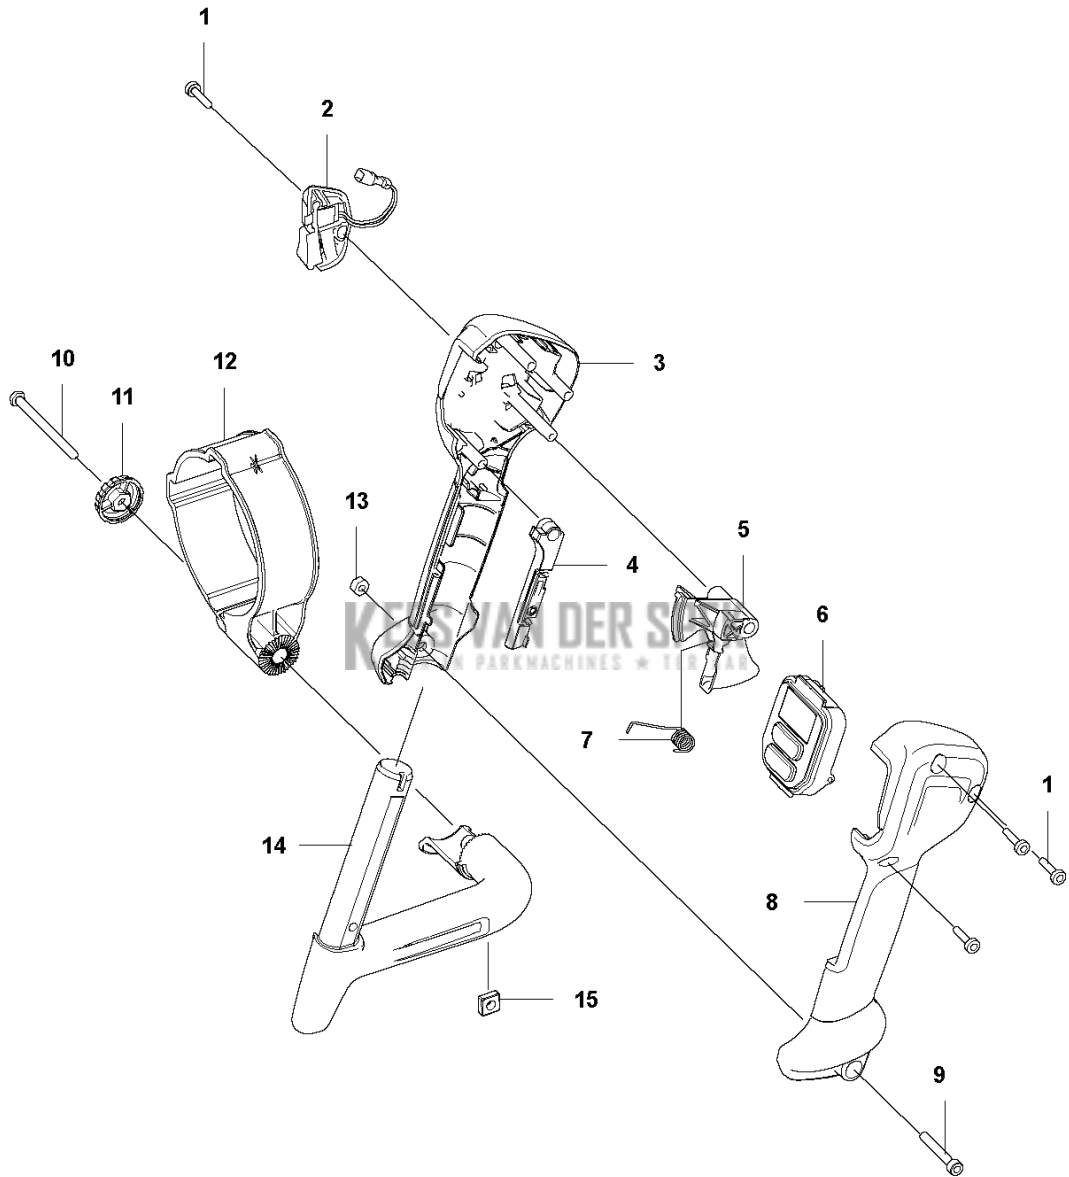

CATALOGUS MET RESERVEONDERDELEN
: HUSQVARNA 550IBTX

KEES VAN DER SPEK
TUIN EN PARKMACHINES * TER AAR

Lijst van reserve-onderdelen

LIJST VAN RESERVE-ONDERDELEN

B 550iBTX
THROTTLE CONTROLS

REF.	OMSCHRIJVING	OPMERKING	KIT	
1	580292901	SCREW ITXSCT	4	
2	593841301	BUTTON ASSY	1	
3	593165402	HANDGREEPHELFT	1	
4	593913001	DEKSEL	1	
5	593044301	THROTTLE CONTROL ASSY	1	
6	592647803	CONTROLE PANEEL	PNC 967681103, 967681104	1
6	593915001	CONTROLE PANEEL	PNC 967681101, 967681102,967681105	1
7	593838601	VEER	1	
8	593165501	HANDGREEPHELFT	1	
9	525755109	SCHROEF ITXSFCM	1	
10	725234451	SCHROEF EHHM	1	
11	502204001	KNOP	1	
12	576579701	HANDGREEPBEVESTIGING	1	
13	503221012	ZESKANT MOER	1	
14	593734401	HOUDER	1	
15	503226504	MOER 4-KANT	1	

G 550iBTX
ACCESSORIES

REF.	OMSCHRIJVING	OPMERKING	KIT
1	544400004 STUUR COMPL.		1
2	576581801 PIJP		1
3	589811701 MONDSTUK		1
4	579797501 MONDSTUK		1
5	575880701 SLEUTEL		1
6	586106301 TUBE ASSY		1

KEES VAN DER SPEK
TUIN EN PARKMACHINES ✦ TER AAR