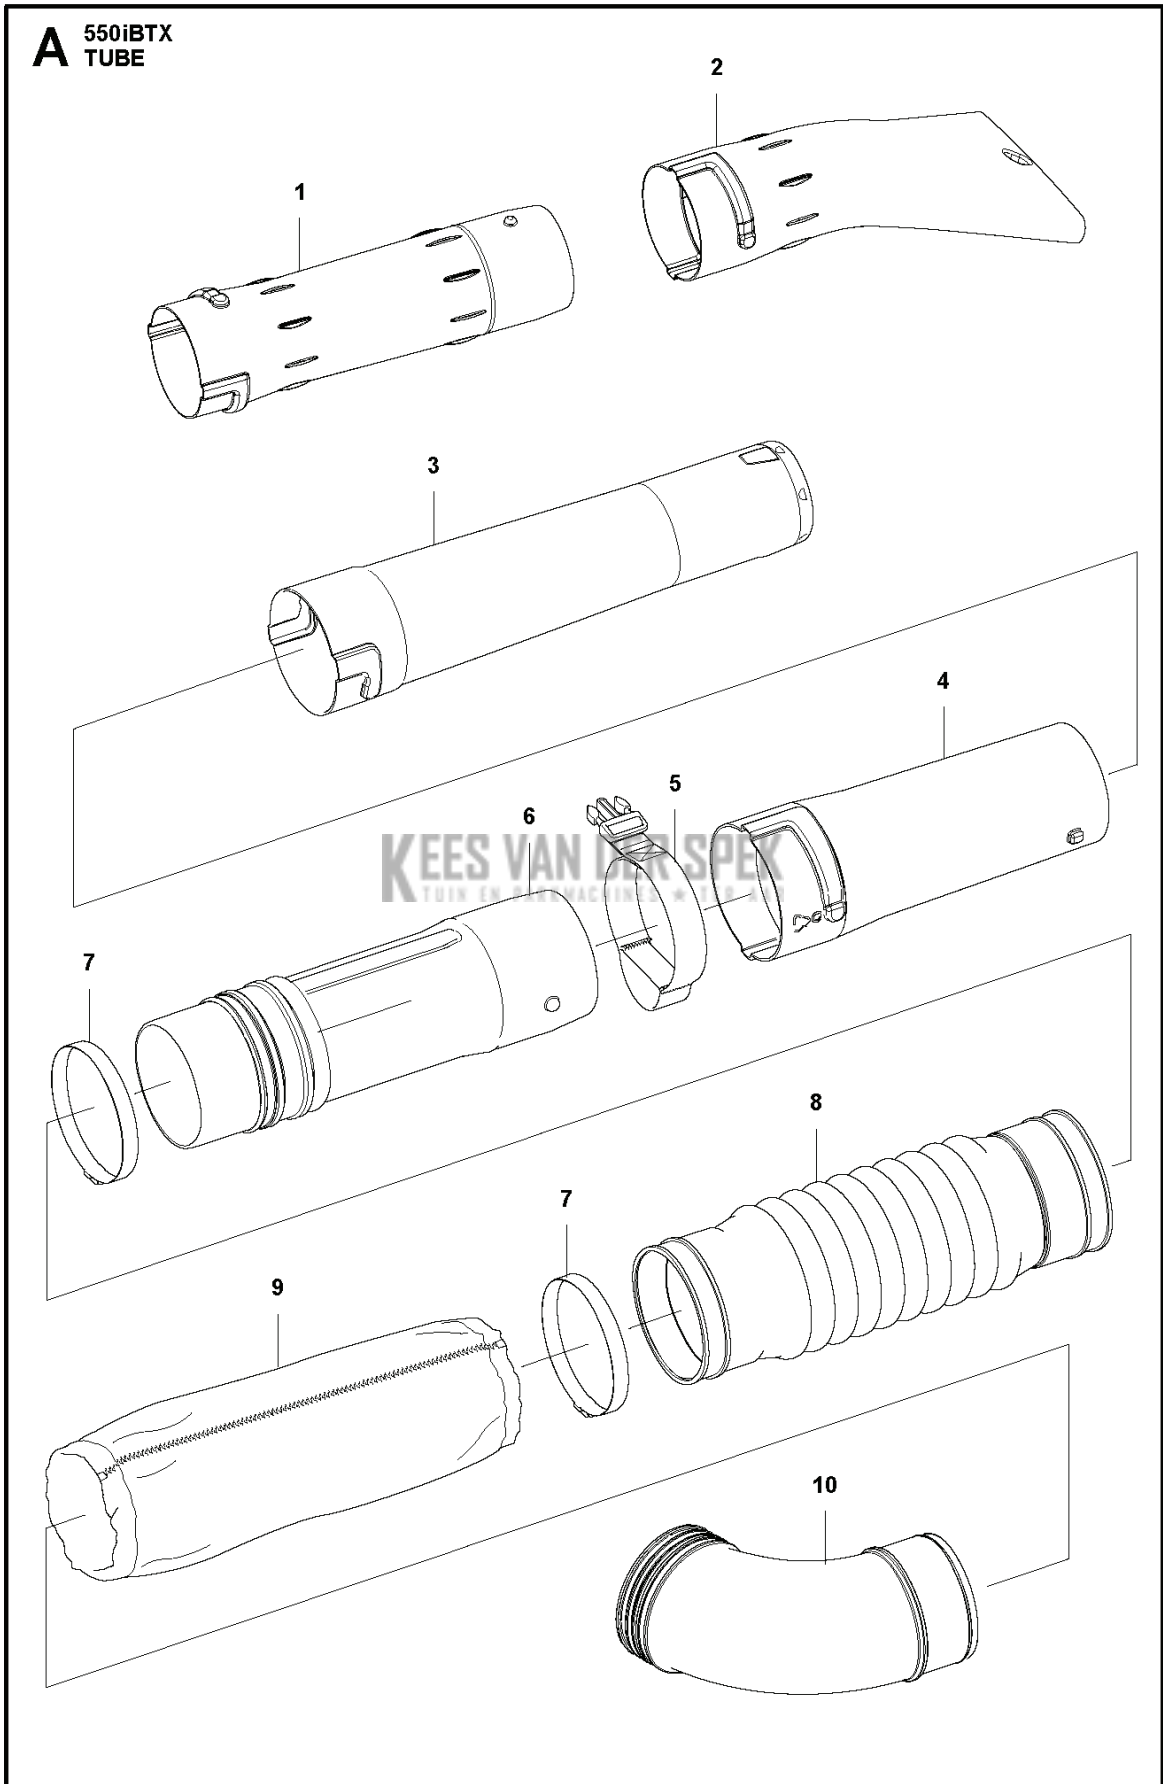

A 550iBTX
TUBE

REF.	OMSCHRIJVING	OPMERKING	KIT
1	576581701 PIJP		1
2	576582701 MONDSTUK		1
3	586106302 TUBE ASSY		1
4	593785101 PIJP		1
5	595338601 SPANBAND		1
6	576581401 VERBINDING		1
7	544274101 KLEM		2
8	587555301 SLANG		1
9	594035001 HULS		1
10	576578301 BOCHT		1

KEES VAN DER SPEK
TUIN EN PARKMACHINES ✦ TER AAR