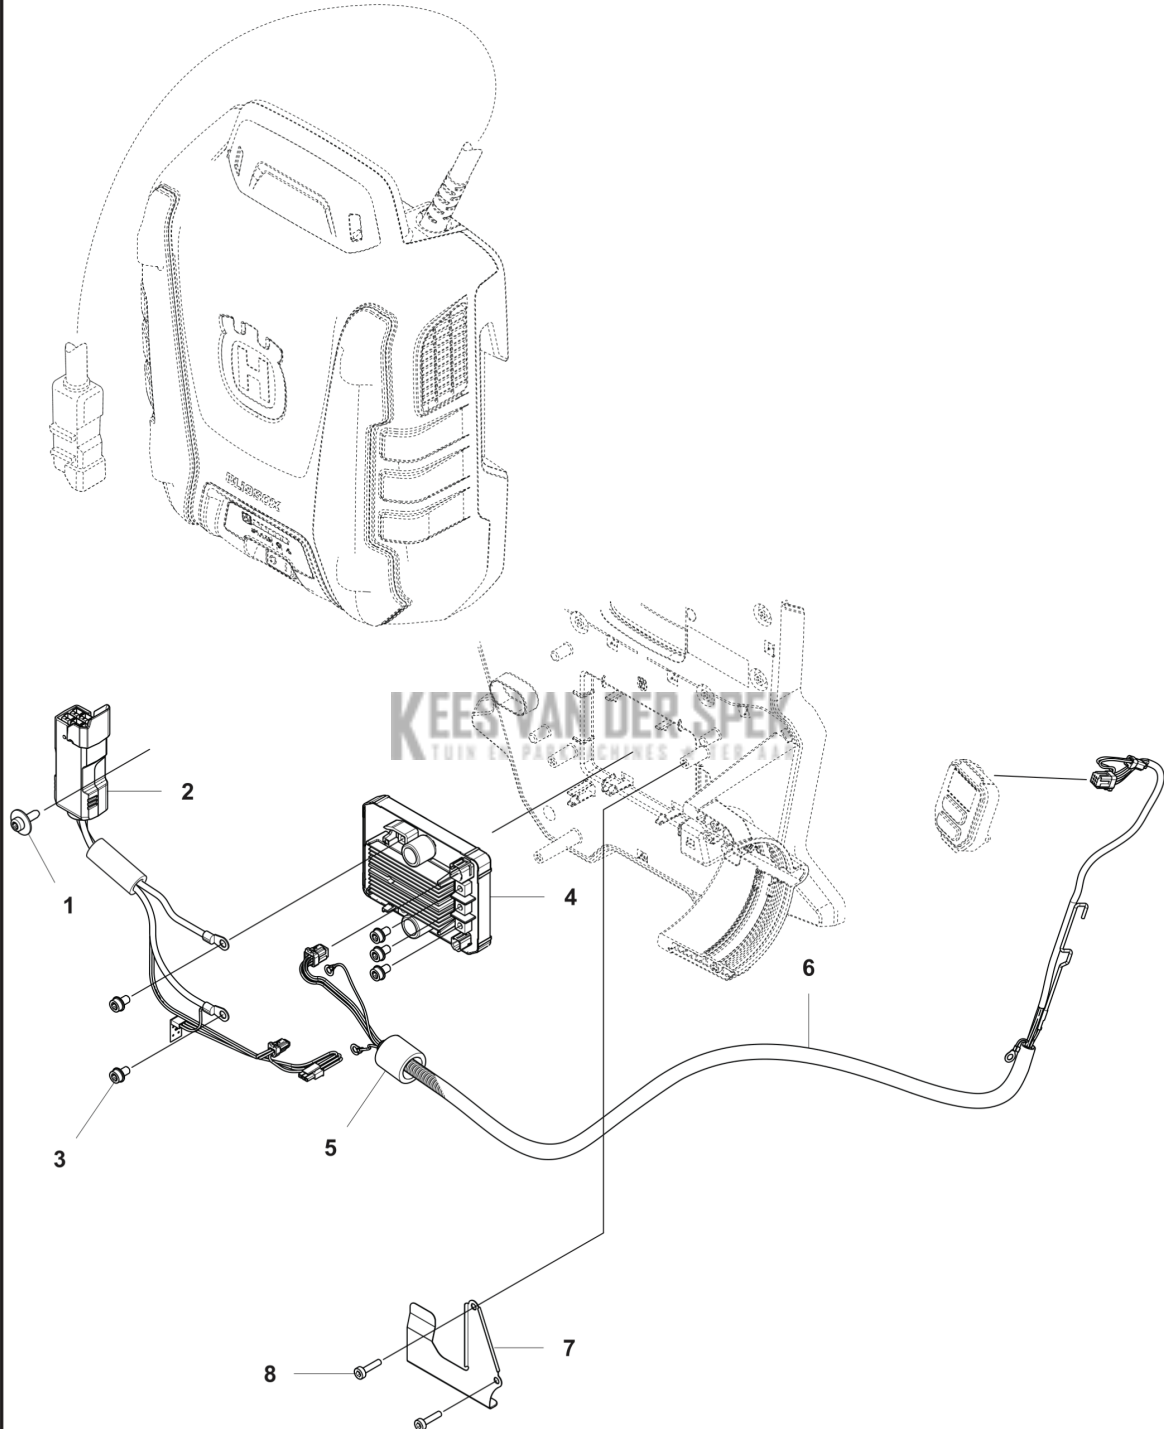

CATALOGUS MET RESERVEONDERDELEN
: HUSQVARNA 550IBTX

KEES VAN DER SPEK
TUIN EN PARKMACHINES * TER AAR

Lijst van reserve-onderdelen

LIJST VAN RESERVE-ONDERDELEN

B 550iBTX
THROTTLE CONTROLS

REF.	OMSCHRIJVING	OPMERKING	KIT	
1	580292901	SCREW ITXSCT	4	
2	593841301	BUTTON ASSY	1	
3	593165402	HANDGREEPHELFT	1	
4	593913001	DEKSEL	1	
5	593044301	THROTTLE CONTROL ASSY	1	
6	592647803	CONTROLE PANEEL	PNC 967681103, 967681104	1
6	593915001	CONTROLE PANEEL	PNC 967681101, 967681102,967681105	1
7	593838601	VEER	1	
8	593165501	HANDGREEPHELFT	1	
9	525755109	SCHROEF ITXSFCM	1	
10	725234451	SCHROEF EHHM	1	
11	502204001	KNOP	1	
12	576579701	HANDGREEPBEVESTIGING	1	
13	503221012	ZESKANT MOER	1	
14	593734401	HOUDER	1	
15	503226504	MOER 4-KANT	1	

F 550iBTX
HARNESS

REF.	OMSCHRIJVING	OPMERKING	KIT
1	576625301 KUSSEN		1
2	576356601 SCREW ITXSCT		5
3	544270001 KLEM		2

KEES VAN DER SPEK
TUIN EN PARKMACHINES ✦ TER AAR

E 550iBTX
ELECTRIC SYSTEM

967681101, 967681102, 967681103, 967681104, 967681105

REF.	OMSCHRIJVING	OPMERKING	KIT	
1	576356601	SCREW ITXSCT	1	
2	593084001	BEKABELING COMPL.	1	
3	525755107	SCHROEF ITXSCFM	5	
4	593759201	BESTURINGSEENHEID	PNC 967681101, 967681102	1
4	597627603	BESTURINGSEENHEID	PNC 967681103, 967681104,967681105	1
5	577976601	FERRITE CORE		1
6	593946201	BEKABELING COMPL.		1
7	594035301	VEERPLAAT		1
8	580292901	SCREW ITXSCT		2