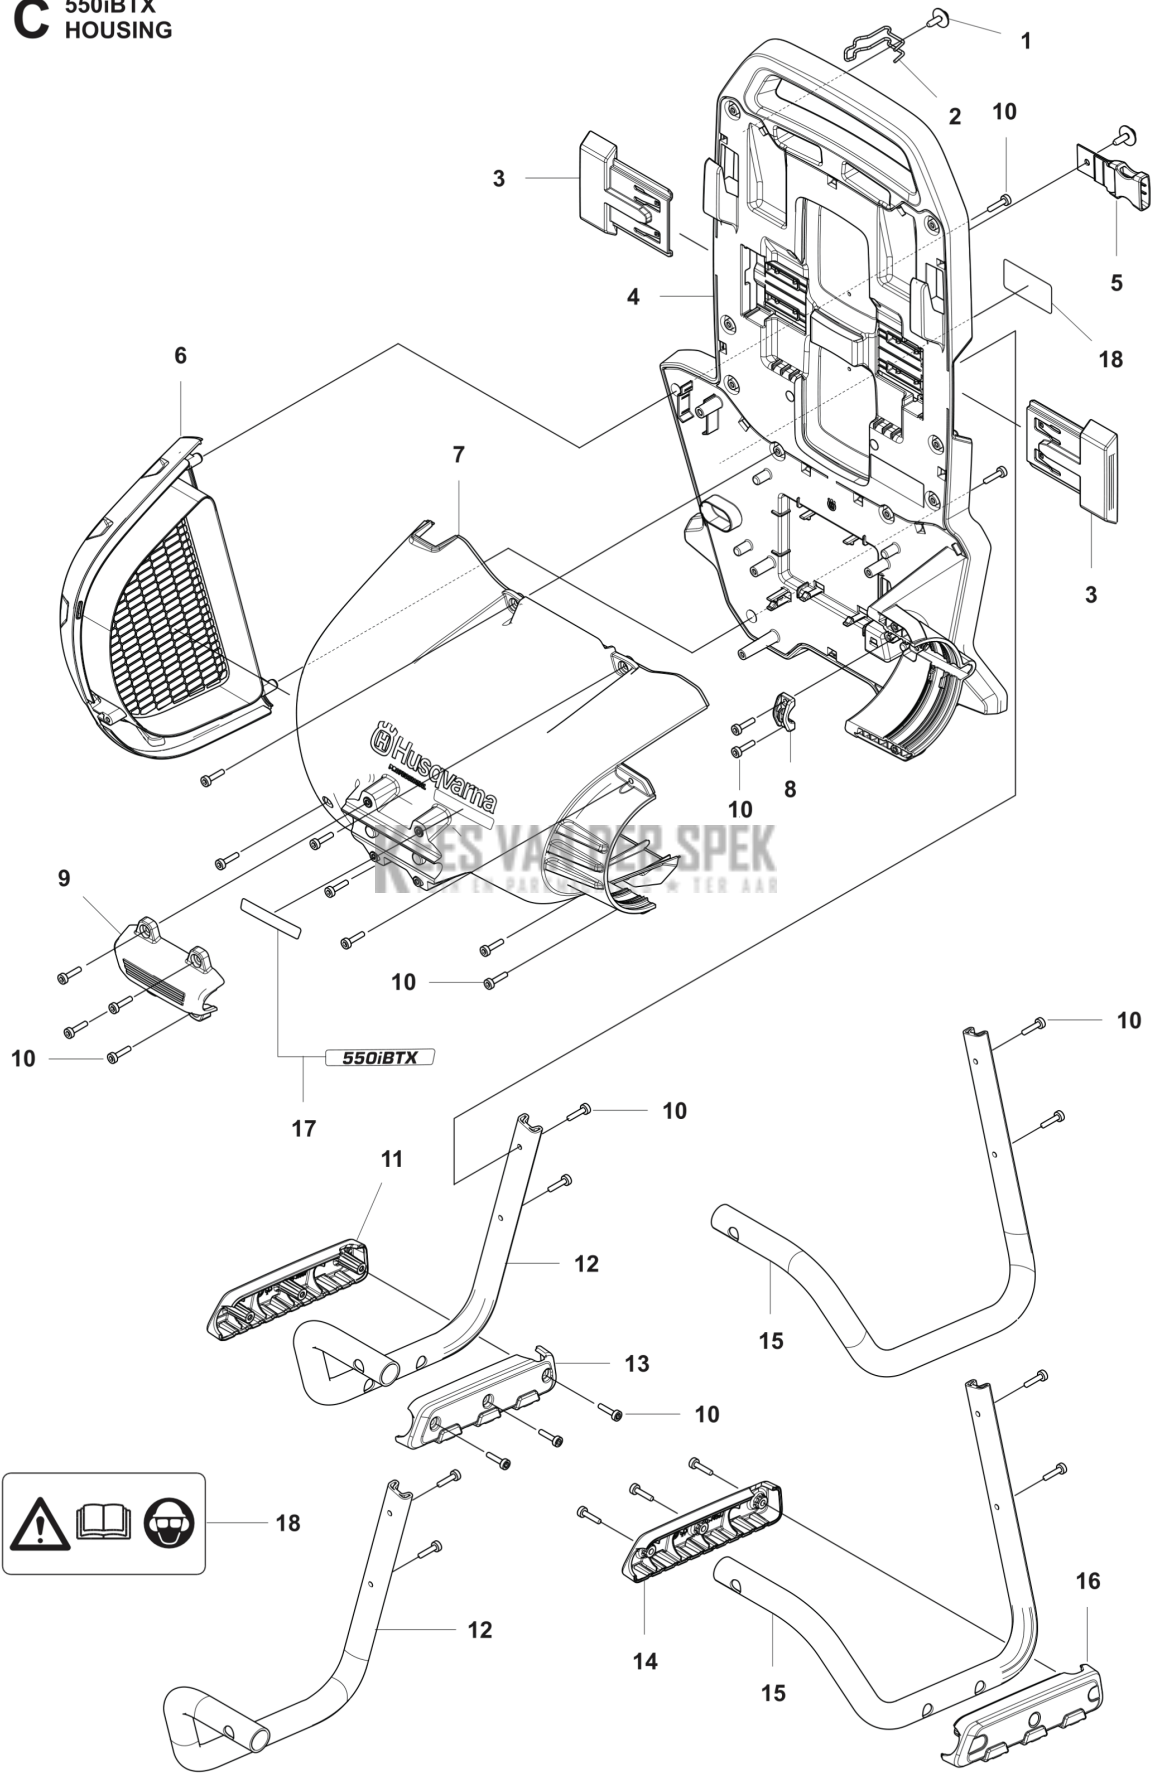

C 550iBTX
HOUSING

REF.	OMSCHRIJVING	OPMERKING	KIT
1	576356601	SCREW ITXSCT	2
2	593912501	HOUDER	1
3	581036301	BORGHANDGREEP	2
4	590845401	BACKPLATE	1
5	594954101	SPANBAND	1
6	591095101	INLAAT	1
7	590845501	DEKSEL	1
8	581472301	KABELKLEM	1
9	592617901	DEKSEL	1
10	580292901	SCREW ITXSCT	25
11	591458701	HUIS	1
12	591458501	FRAME	1
		967681104 up to S/N 20230700257, 967681103 up to 20230700120, 967681105 up to 20225000321	
12	531016901	FRAME ASSY	1
		967681104 from S/N 20230700258, 967681103 from S/N 20230800175	
13	591458601	HUIS	1
14	591458301	HUIS	1
15	591458201	FRAME	1
		967681104 up to S/N 20230700257, 967681103 up to 20230700120, 967681105 up to 20225000321	
15	531017901	FRAME ASSY	1
		967681104 from S/N 20230700258, 967681103 from S/N 20230800175	
16	591458401	HUIS	1
17	596194602	STICKER	1
17	596194601	STICKER	1
		BT symbol	
18	503709701	PLAATJE	1