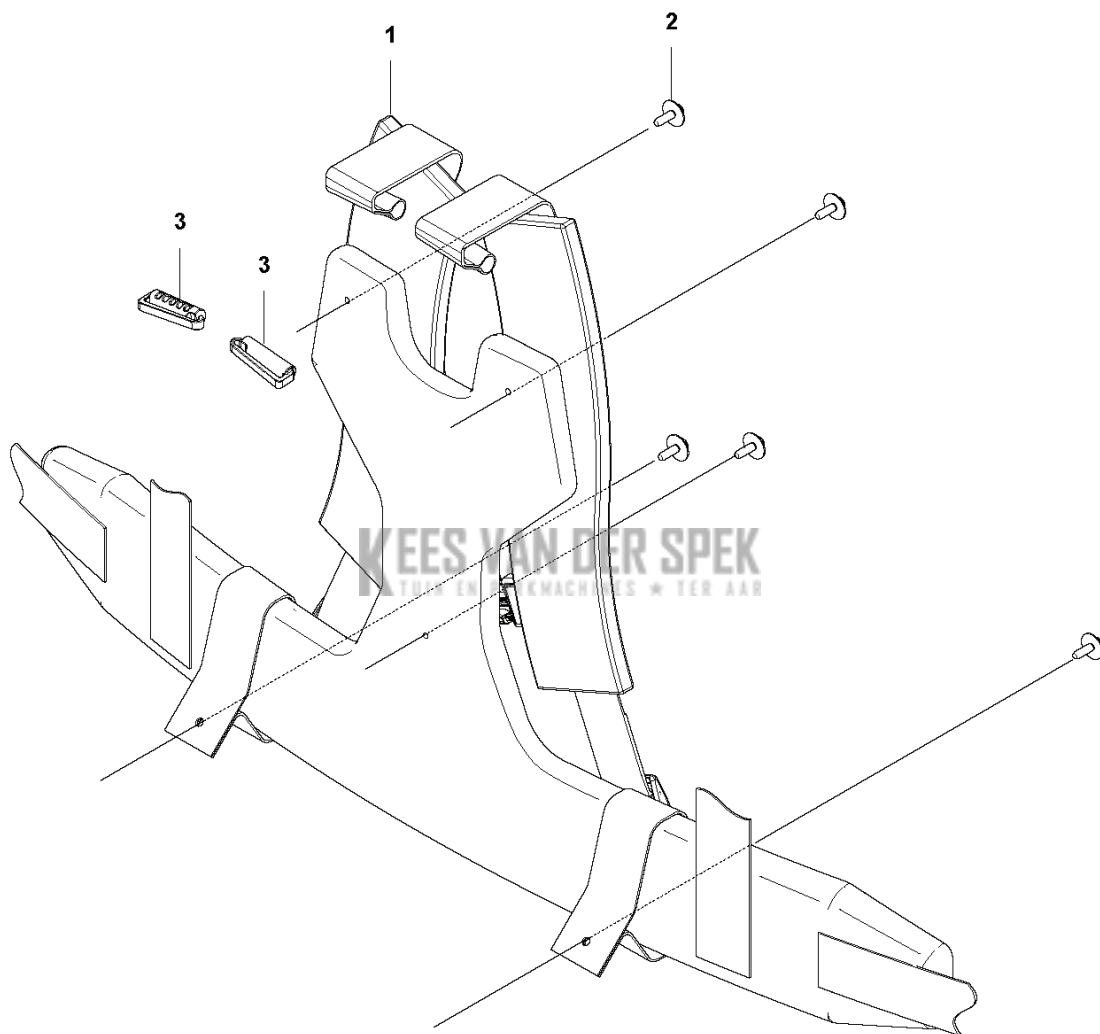

F 550iBTX
HARNESS

REF.	OMSCHRIJVING	OPMERKING	KIT
1	576625301 KUSSEN		1
2	576356601 SCREW ITXSCT		5
3	544270001 KLEM		2

KEES VAN DER SPEK
TUIN EN PARKMACHINES ✦ TER AAR