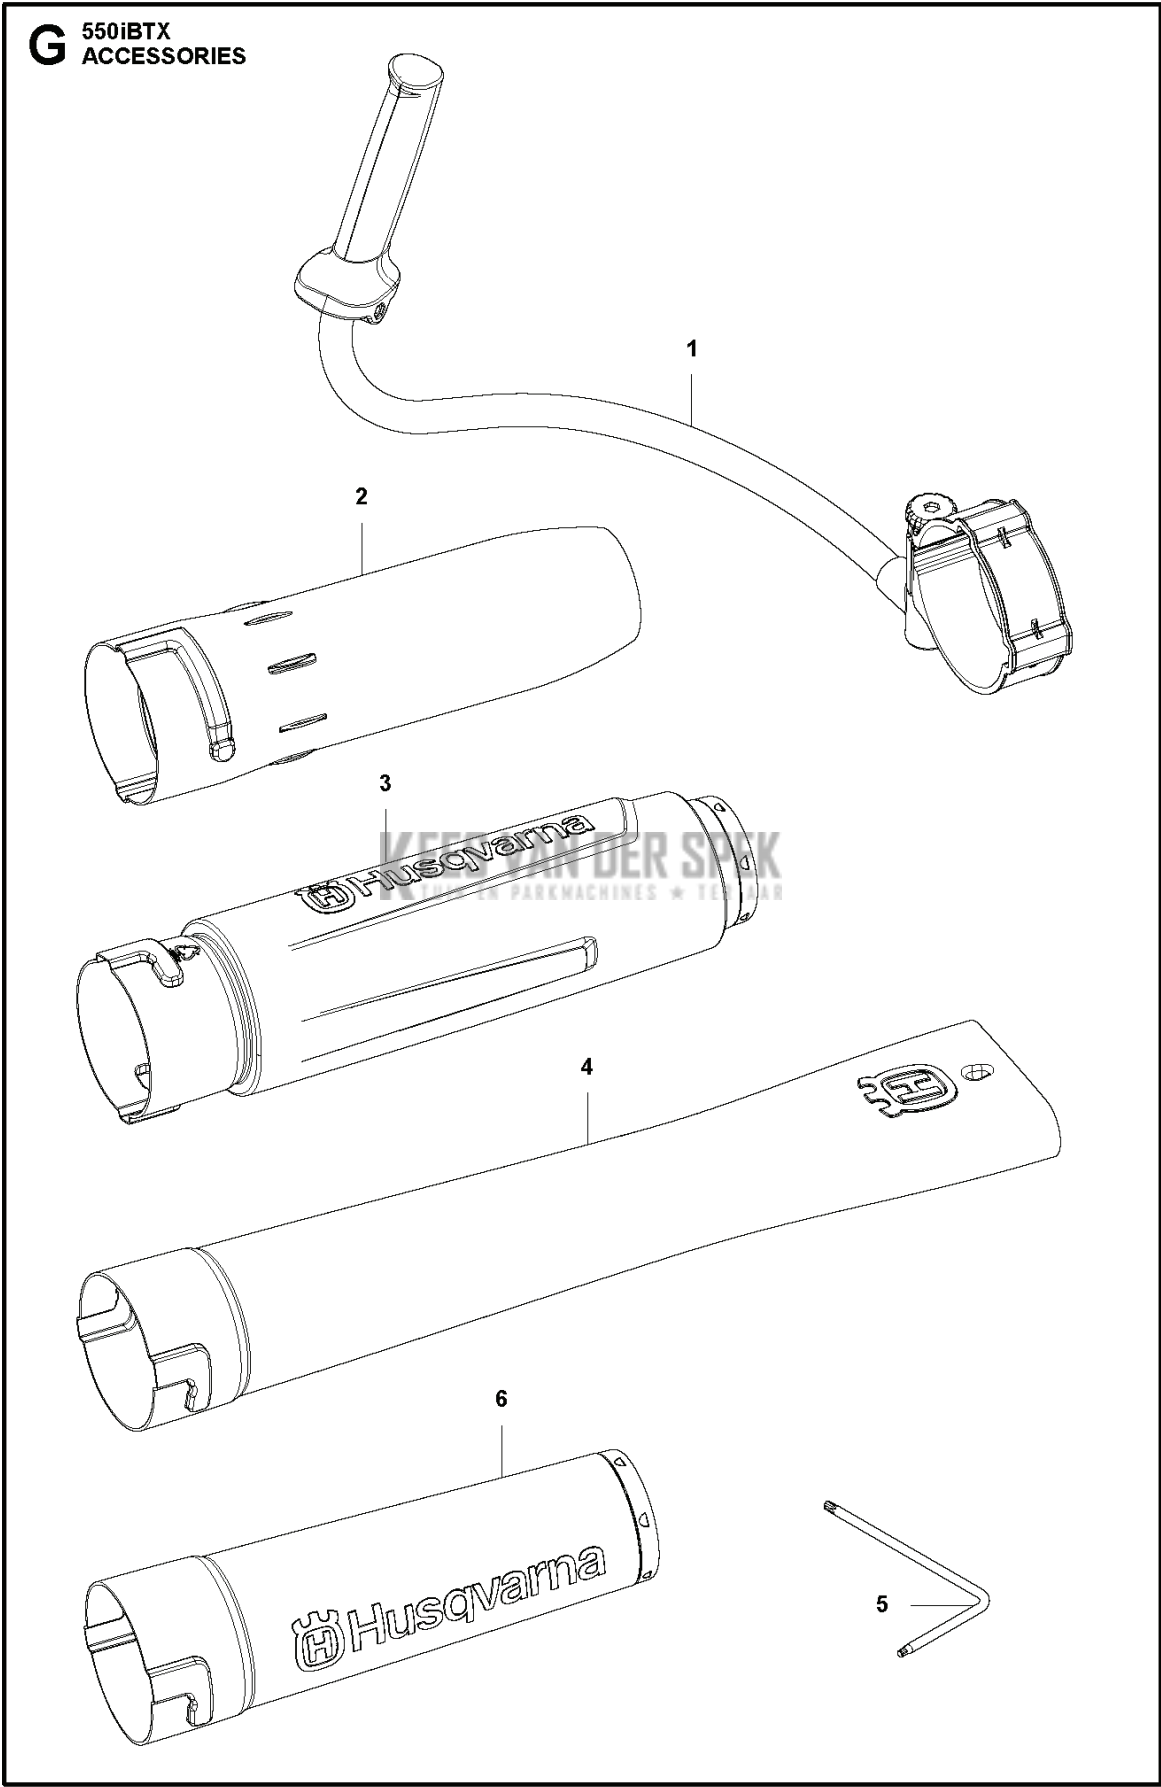

CATALOGUS MET RESERVEONDERDELEN
: HUSQVARNA 550IBTX

KEES VAN DER SPEK
TUIN EN PARKMACHINES * TER AAR

Lijst van reserve-onderdelen

LIJST VAN RESERVE-ONDERDELEN

B 550iBTX
THROTTLE CONTROLS

REF.	OMSCHRIJVING	OPMERKING	KIT	
1	580292901	SCREW ITXSCT	4	
2	593841301	BUTTON ASSY	1	
3	593165402	HANDGREEPHELFT	1	
4	593913001	DEKSEL	1	
5	593044301	THROTTLE CONTROL ASSY	1	
6	592647803	CONTROLE PANEEL	PNC 967681103, 967681104	1
6	593915001	CONTROLE PANEEL	PNC 967681101, 967681102,967681105	1
7	593838601	VEER	1	
8	593165501	HANDGREEPHELFT	1	
9	525755109	SCHROEF ITXSFCM	1	
10	725234451	SCHROEF EHHM	1	
11	502204001	KNOP	1	
12	576579701	HANDGREEPBEVESTIGING	1	
13	503221012	ZESKANT MOER	1	
14	593734401	HOUDER	1	
15	503226504	MOER 4-KANT	1	

G 550iBTX
ACCESSORIES

REF.	OMSCHRIJVING	OPMERKING	KIT
1	544400004 STUUR COMPL.		1
2	576581801 PIJP		1
3	589811701 MONDSTUK		1
4	579797501 MONDSTUK		1
5	575880701 SLEUTEL		1
6	586106301 TUBE ASSY		1

KEES VAN DER SPEK
TUIN EN PARKMACHINES ✦ TER AAR