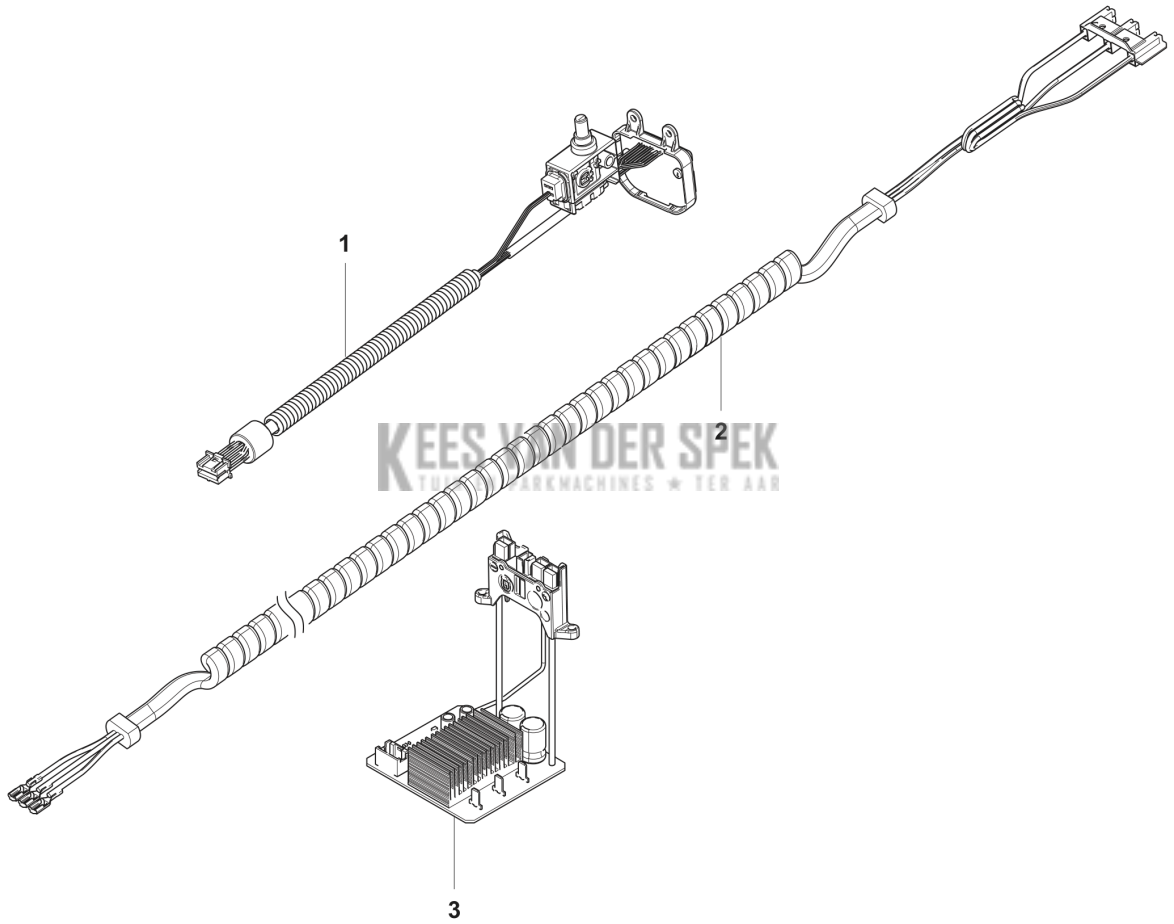

18-8-2025

Husqvarna 220iR met accu en lader

220iR
REAR HANDLE

Referentie	Artikelnummer	Artikelnaam	Aantal	Opmerking
1	548191801	COVER ASSY	1	
2	529901201	DEKSEL	1	
3	536503301	VEERCASSETTE COMPL.	1	
4	585818901	SCREW	4	
5	535395201	SCREW KIT	2	
6	585819002	SCREW	12	
7	579715501	DRAADBEVESTIGING	1	
8	548191901	HUIS COMPL.	1	
9	547624801	STICKER	1	

220iR
HANDLE

Referentie	Artikelnummer	Artikelnaam	Aantal	Opmerking
1	548191301	HUIS COMPL.	1	
2	579715501	DRAADBEVESTIGING	1	
3	585819002	SCREW	5	
4	548191701	BUTTON ASSY	1	
5	547485501	DRAAGSTEL	1	
6	586471301	SCREW	3	
7	547712801	SCREW	1	
8	547486601	HEFBOOM	1	
9	547486701	PEN	1	
10	537172802	HENDEL	1	
11	585944701	MOER	7	
12	503207450	SCREW	1	
13	537172901	DEKSEL	1	
14	547486001	STUUR	1	
15	548191401	CLAMP ASSY	1	
16	502211201	NIET	1	
17	547486401	VEER	1	
18	547712301	MOER	1	
19	548191501	CLAMP ASSY	1	
20	586471302	SCREW	5	

KEES VAN DER SPEK
TUIN EN PARKMACHINES * TER AAR

220iR
ELECTRIC

Referentie	Artikelnummer	Artikelnaam	Aantal	Opmerking
1	547363001	CONTROLE PANEEL	1	
2	547693201	KABEL COMPL.	1	
3	546816201	BESTURINGSEENHEID	1	

Referentie	Artikelnummer	Artikelnaam	Aantal	Opmerking
1	547485401	TUBE ASSY	1	
2	588755101	KOPPELING	1	
3	590932701	HEFBOOM	1	
4	529901901	PIJP	1	
5	547759601	STICKER	1	

220iR
CUTTING EQUIPMENT

Referentie	Artikelnummer	Artikelnaam	Aantal	Opmerking
1	547516401	SCREW	3	
2	536026201	SCREW	2	
3	547685301	RING	1	
4	548366201	HUIS COMPL.	1	
5	548554201	GUARD SYSTEM	1	
6	547599501	MOTOR COMPL.	1	
7	529970401	AFSTANDRING	1	
8	529970201	MES	1	
9	585819002	SCREW	1	
10	536026301	SCREW	1	