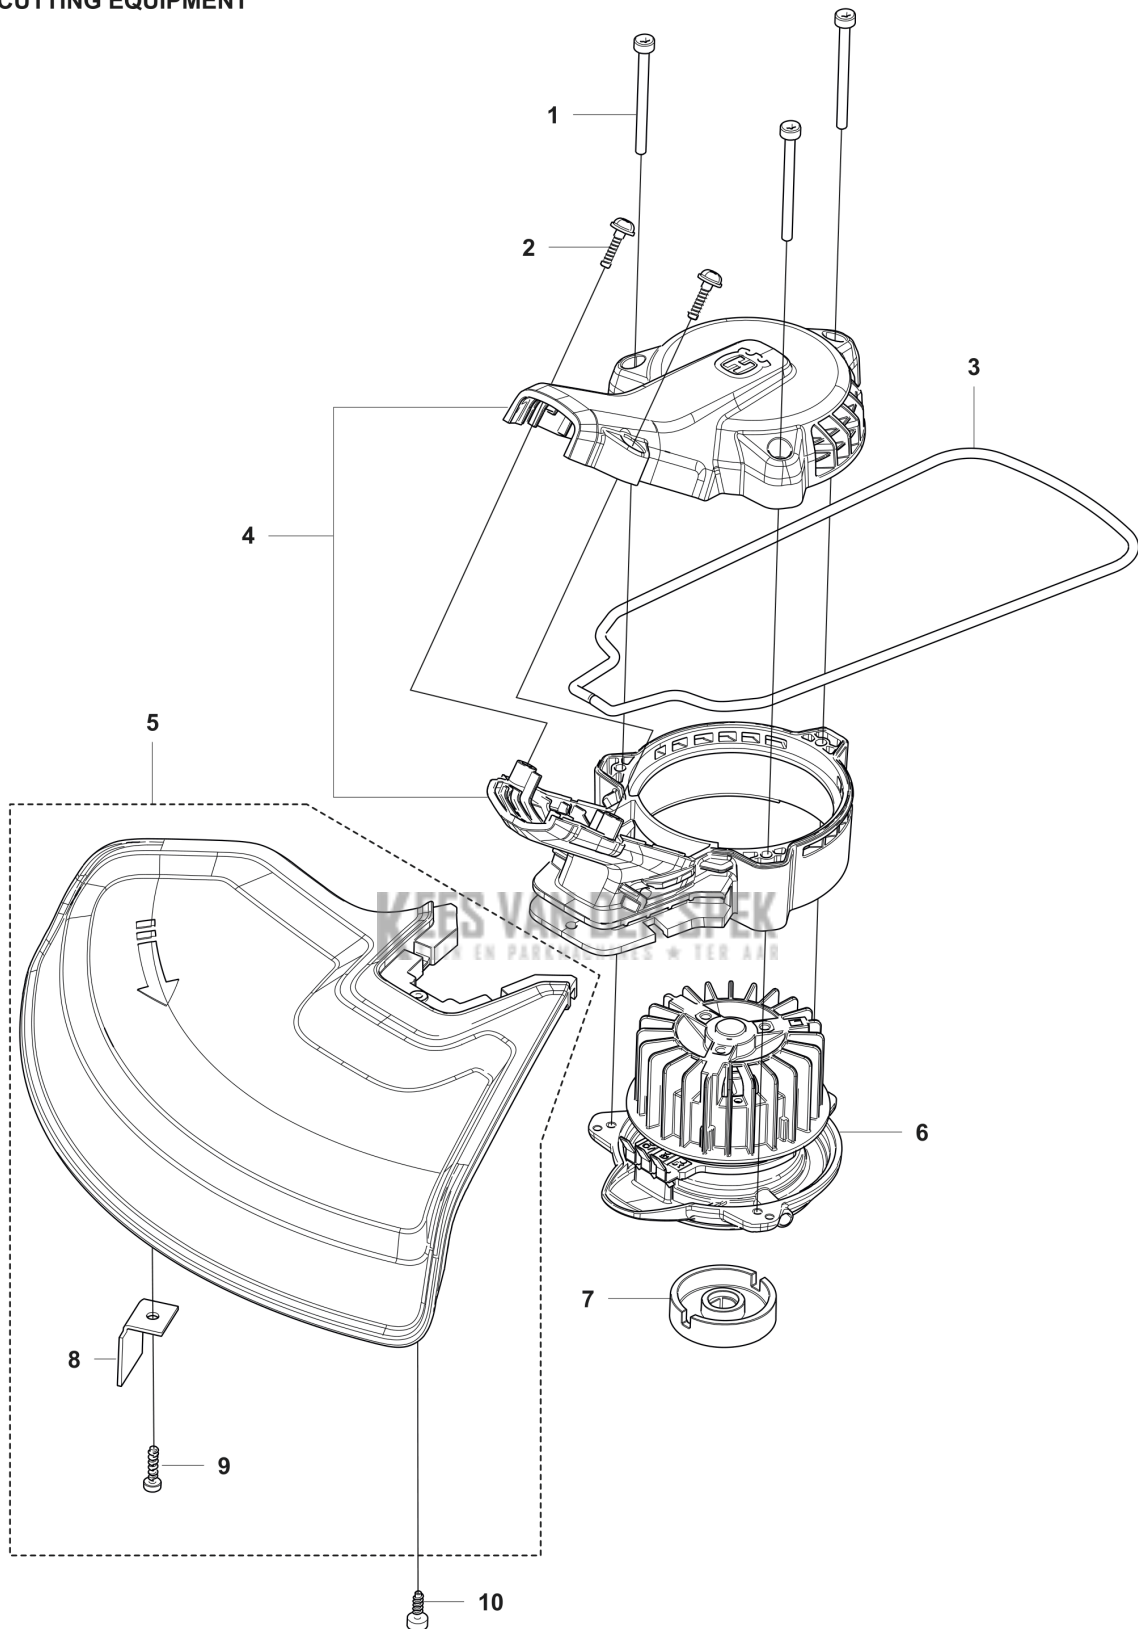

18-8-2025

Husqvarna 220iR met accu en lader

220iR
REAR HANDLE

Referentie	Artikelnummer	Artikelnaam	Aantal	Opmerking
1	548191801	COVER ASSY	1	
2	529901201	DEKSEL	1	
3	536503301	VEERCASSETTE COMPL.	1	
4	585818901	SCREW	4	
5	535395201	SCREW KIT	2	
6	585819002	SCREW	12	
7	579715501	DRAADBEVESTIGING	1	
8	548191901	HUIS COMPL.	1	
9	547624801	STICKER	1	

220iR
HANDLE

Referentie	Artikelnummer	Artikelnaam	Aantal	Opmerking
1	548191301	HUIS COMPL.	1	
2	579715501	DRAADBEVESTIGING	1	
3	585819002	SCREW	5	
4	548191701	BUTTON ASSY	1	
5	547485501	DRAAGSTEL	1	
6	586471301	SCREW	3	
7	547712801	SCREW	1	
8	547486601	HEFBOOM	1	
9	547486701	PEN	1	
10	537172802	HENDEL	1	
11	585944701	MOER	7	
12	503207450	SCREW	1	
13	537172901	DEKSEL	1	
14	547486001	STUUR	1	
15	548191401	CLAMP ASSY	1	
16	502211201	NIET	1	
17	547486401	VEER	1	
18	547712301	MOER	1	
19	548191501	CLAMP ASSY	1	
20	586471302	SCREW	5	

KEES VAN DER SPEK
TUIN EN PARKMACHINES * TER AAR

220iR
ELECTRIC

Referentie	Artikelnummer	Artikelnaam	Aantal	Opmerking
1	547363001	CONTROLE PANEEL	1	
2	547693201	KABEL COMPL.	1	
3	546816201	BESTURINGSEENHEID	1	

Referentie	Artikelnummer	Artikelnaam	Aantal	Opmerking
1	547485401	TUBE ASSY	1	
2	588755101	KOPPELING	1	
3	590932701	HEFBOOM	1	
4	529901901	PIJP	1	
5	547759601	STICKER	1	

220iR
CUTTING EQUIPMENT

Referentie	Artikelnummer	Artikelnaam	Aantal	Opmerking
1	547516401	SCREW	3	
2	536026201	SCREW	2	
3	547685301	RING	1	
4	548366201	HUIS COMPL.	1	
5	548554201	GUARD SYSTEM	1	
6	547599501	MOTOR COMPL.	1	
7	529970401	AFSTANDRING	1	
8	529970201	MES	1	
9	585819002	SCREW	1	
10	536026301	SCREW	1	