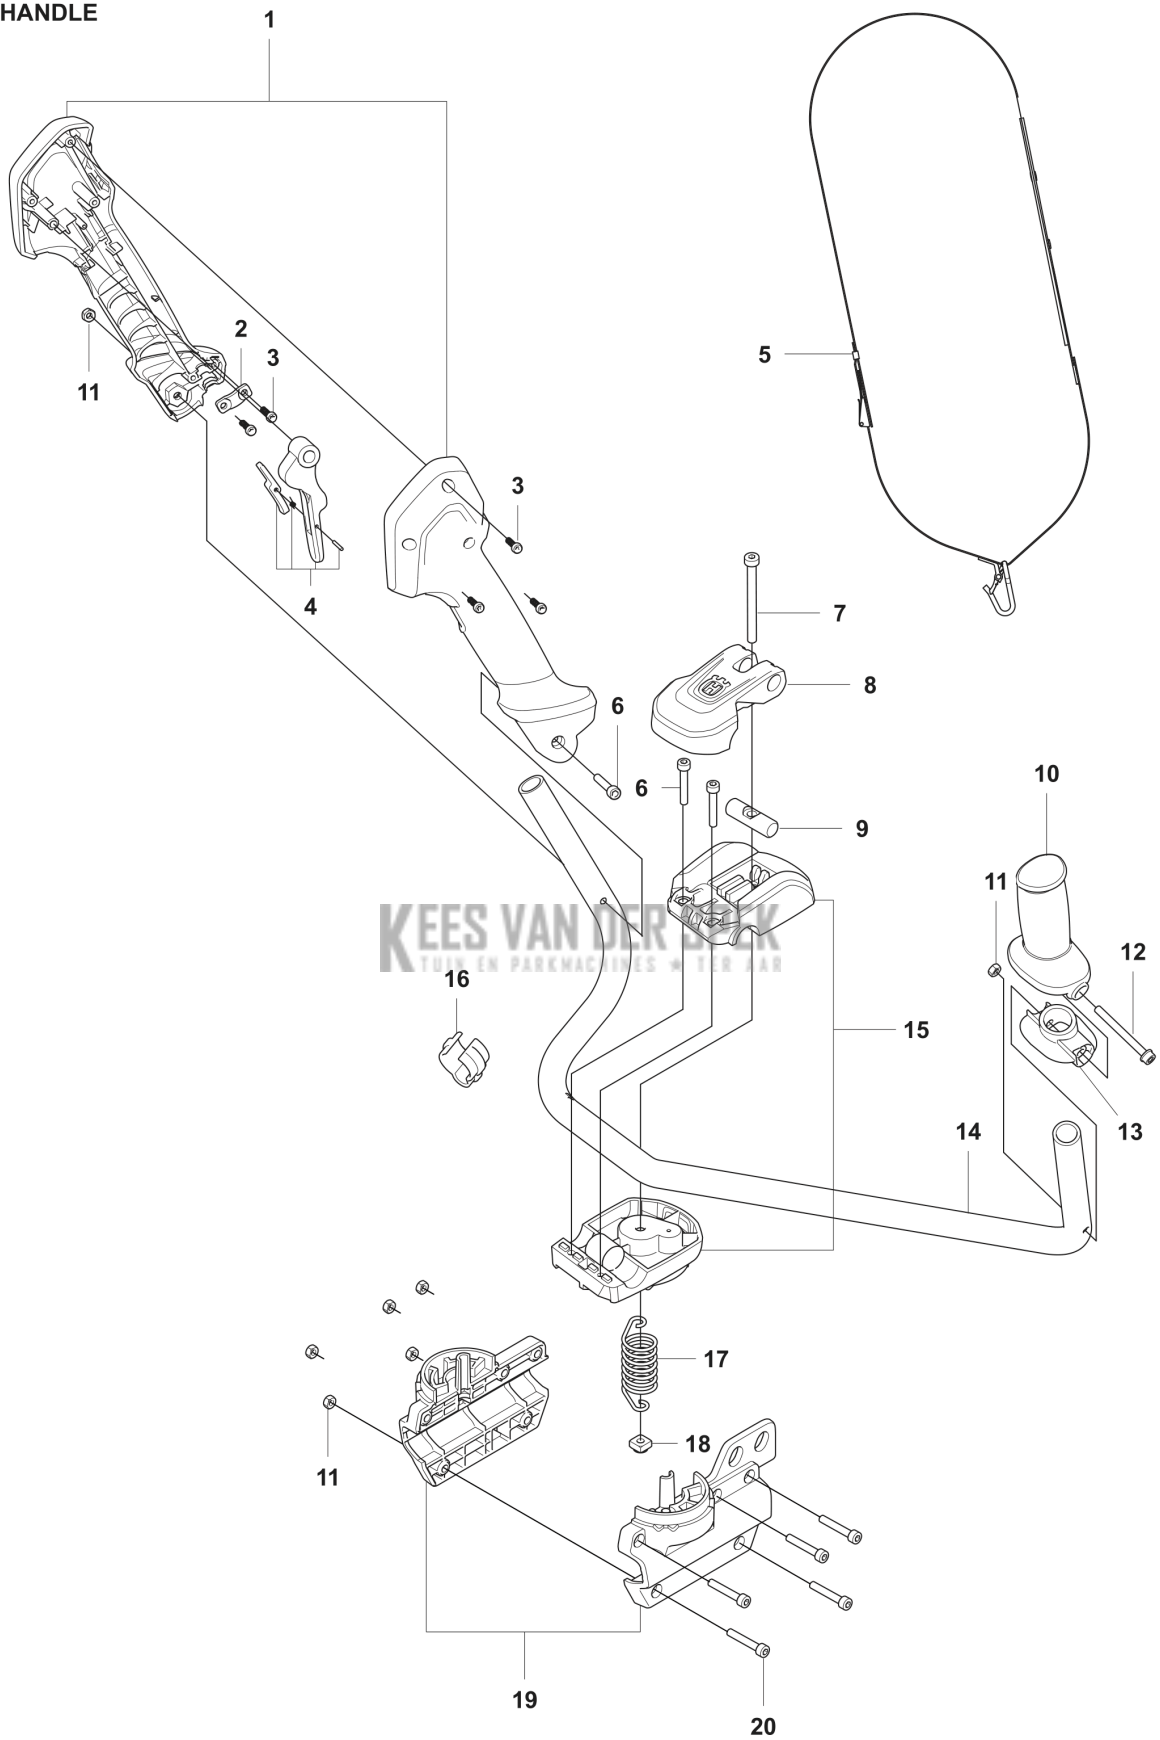

18-8-2025

Husqvarna 220iR met accu en lader

220iR
REAR HANDLE

Referentie	Artikelnummer	Artikelnaam	Aantal	Opmerking
1	548191801	COVER ASSY	1	
2	529901201	DEKSEL	1	
3	536503301	VEERCASSETTE COMPL.	1	
4	585818901	SCREW	4	
5	535395201	SCREW KIT	2	
6	585819002	SCREW	12	
7	579715501	DRAADBEVESTIGING	1	
8	548191901	HUIS COMPL.	1	
9	547624801	STICKER	1	

220iR
HANDLE

Referentie	Artikelnummer	Artikelnaam	Aantal	Opmerking
1	548191301	HUIS COMPL.	1	
2	579715501	DRAADBEVESTIGING	1	
3	585819002	SCREW	5	
4	548191701	BUTTON ASSY	1	
5	547485501	DRAAGSTEL	1	
6	586471301	SCREW	3	
7	547712801	SCREW	1	
8	547486601	HEFBOOM	1	
9	547486701	PEN	1	
10	537172802	HENDEL	1	
11	585944701	MOER	7	
12	503207450	SCREW	1	
13	537172901	DEKSEL	1	
14	547486001	STUUR	1	
15	548191401	CLAMP ASSY	1	
16	502211201	NIET	1	
17	547486401	VEER	1	
18	547712301	MOER	1	
19	548191501	CLAMP ASSY	1	
20	586471302	SCREW	5	

KEES VAN DER SPEK
TUIN EN PARKMACHINES * TER AAR

220iR
ELECTRIC

Referentie	Artikelnummer	Artikelnaam	Aantal	Opmerking
1	547363001	CONTROLE PANEEL	1	
2	547693201	KABEL COMPL.	1	
3	546816201	BESTURINGSEENHEID	1	