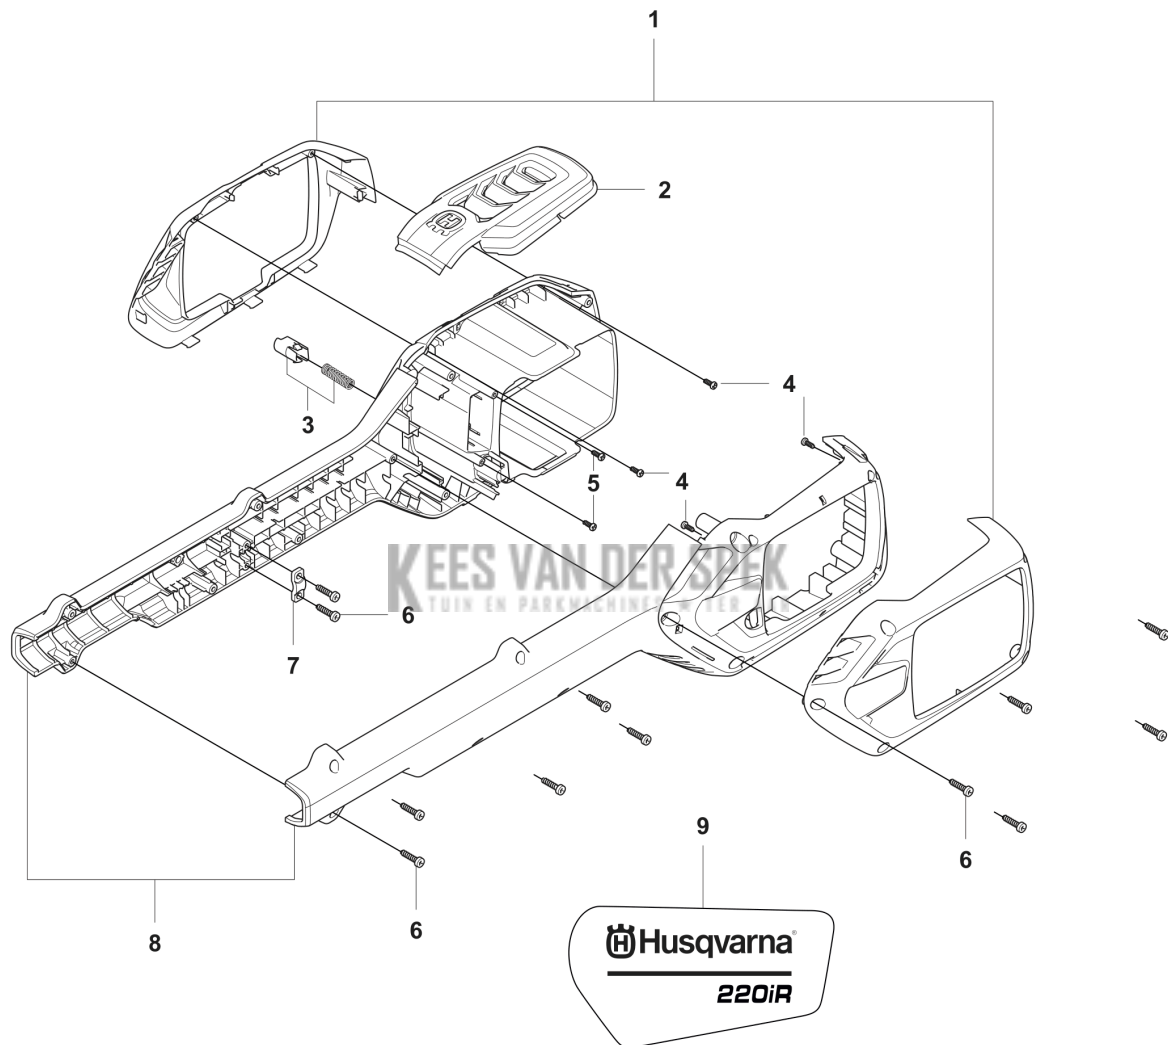

18-8-2025

Husqvarna 220iR met accu en lader

220iR
REAR HANDLE

Referentie	Artikelnummer	Artikelnaam	Aantal	Opmerking
1	548191801	COVER ASSY	1	
2	529901201	DEKSEL	1	
3	536503301	VEERCASSETTE COMPL.	1	
4	585818901	SCREW	4	
5	535395201	SCREW KIT	2	
6	585819002	SCREW	12	
7	579715501	DRAADBEVESTIGING	1	
8	548191901	HUIS COMPL.	1	
9	547624801	STICKER	1	

220iR
HANDLE

Referentie	Artikelnummer	Artikelnaam	Aantal	Opmerking
1	548191301	HUIS COMPL.	1	
2	579715501	DRAADBEVESTIGING	1	
3	585819002	SCREW	5	
4	548191701	BUTTON ASSY	1	
5	547485501	DRAAGSTEL	1	
6	586471301	SCREW	3	
7	547712801	SCREW	1	
8	547486601	HEFBOOM	1	
9	547486701	PEN	1	
10	537172802	HENDEL	1	
11	585944701	MOER	7	
12	503207450	SCREW	1	
13	537172901	DEKSEL	1	
14	547486001	STUUR	1	
15	548191401	CLAMP ASSY	1	
16	502211201	NIET	1	
17	547486401	VEER	1	
18	547712301	MOER	1	
19	548191501	CLAMP ASSY	1	
20	586471302	SCREW	5	

KEES VAN DER SPEK
TUIN EN PARKMACHINES * TER AAR

220iR
ELECTRIC

Referentie	Artikelnummer	Artikelnaam	Aantal	Opmerking
1	547363001	CONTROLE PANEEL	1	
2	547693201	KABEL COMPL.	1	
3	546816201	BESTURINGSEENHEID	1	